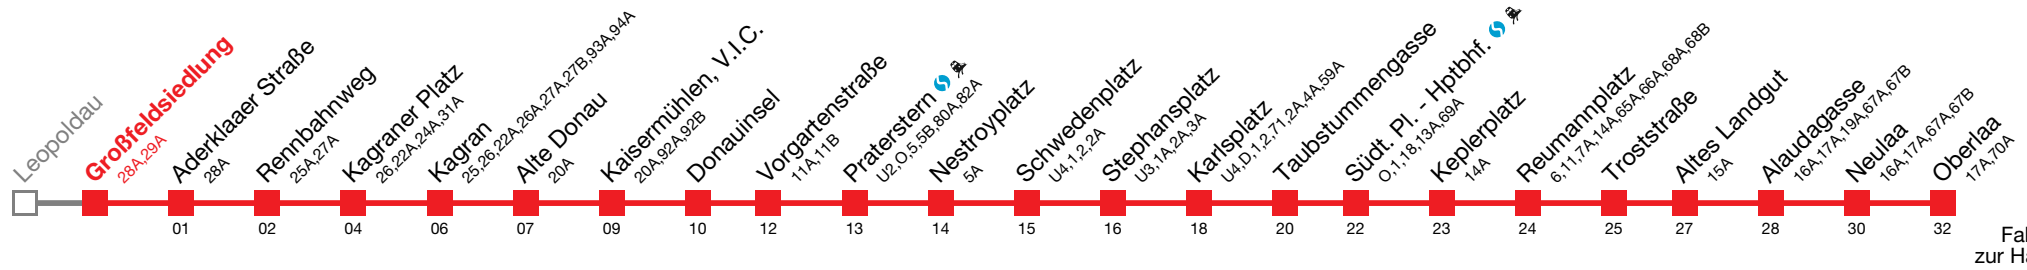

U1 Oberlaa

Fahrzeit in Minuten zur Hauptverkehrszeit

Montag bis Donnerstag

0	
1	
2	
3	
4	53
5	00 06 14 21 29 35 39 43 46 50 54 58
6	
7	
8	
9	
10	
11	
12	↻ alle 2 bis 5 min
13	
14	
15	
16	
17	
18	
19	
20	↻ alle 5 bis 6 min
21	00 07 15 22 30 37 45 52
22	00 06 13 20 26 32 38 48 54
23	06 18 30 42 54
0	08

☐ bis Alaudagasse

Freitag

0	
1	
2	
3	
4	53
5	00 06 14 21 29 35 39 43 46 50 54 58
6	
7	
8	
9	
10	
11	
12	↻ alle 2 bis 5 min
13	
14	
15	
16	
17	
18	
19	
20	00 05 10 15 20 25 30 35 40 45 51 59
21	06 14 21 29 36 44 51 59
22	06 14 21 29 36 44 51 59
23	06 14 21 29 36 44 51 59
0	07

Samstag

0	21 36 51
1	06 21 36 51
2	06 21 36 51
3	06 21 36 51
4	06 21 36 53
5	05 17 27 36 44 51 59
6	06 14 21 29 36 44 50 55
7	
8	
9	
10	
11	
12	
13	↻ alle 5 min
14	
15	
16	
17	
18	
19	
20	00 05 10 15 20 25 30 35 40 45 50 59
21	06 14 21 29 36 44 51 59
22	06 14 21 29 36 44 51 59
23	06 14 21 29 36 44 51 59
0	07

Sonn- und Feiertag

0	21 36 51
1	06 21 36 51
2	06 21 36 51
3	06 21 36 51
4	06 21 36 53
5	05 17 29 39 49 59
6	09 19 29 36 44 51 59
7	06 14 21 29 36 44 51 59
8	06 14 21 29 36 44 51 59
9	06 14 21 29 36 44 50 55
10	
11	
12	
13	
14	↻ alle 5 min
15	
16	
17	
18	
19	
20	00 05 10 15 20 25 30 35 40 45 50 59
21	06 14 21 29 36 44 51 59
22	06 14 21 29 36 44 51 59
23	06 14 21 29 36 44 51 59
0	08