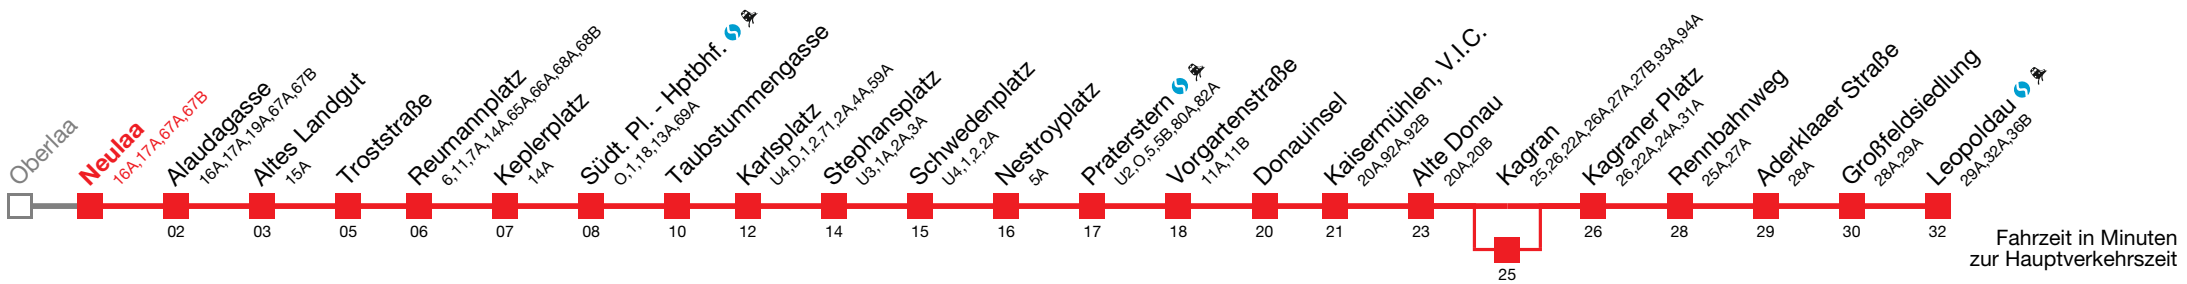

Montag-Donnerstag von ca 23:00 bis Betriebsschluss alle Fahrten in der Station Kagran über Gleis 2

bis Praterstern   über Kagran

U1 Leopoldau

Montag bis Donnerstag

0	
1	
2	
3	
4	59
5	06 14 21 29 37 45 48 52 56
6	00 03 07 15 22 30 37 44 46 49 54 59
7	↔ alle 5 bis 6 min
8	
9	00 07 15 22 30 37 45 52
10	00 10 20 30 40 50
11	00 10 20 30 40 50
12	00 10 20 30 37 45 52 56
13	00 07 15 22 30 37 45 52
14	00 07 15 22 30 37 45 52
15	00 07 15 22 30 37 45 52
16	
17	↔ alle 6 min
18	
19	00 07 15 22 30 37 45 52
20	00 10 20 30 40 52
21	04 18 33 48
22	02 18 33 45
23	03 15 27 39 53
0	03 15