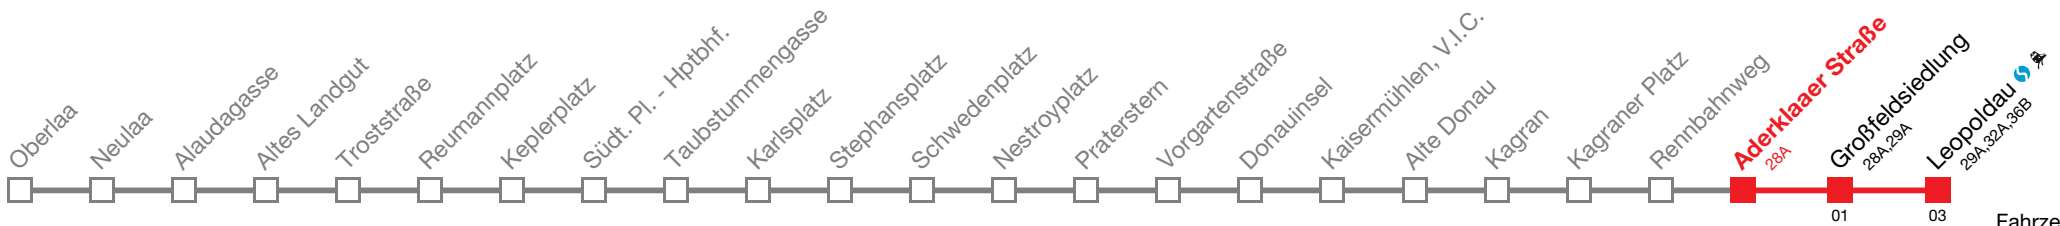

Fahrzeit in Minuten zur Hauptverkehrszeit

Montag bis Donnerstag

0
1
2
3
4
5 28 35 43 50 58
6
7 alle 2 bis 4 min
8
9
10
11
12
13
14
15 alle 3 bis 6 min
16
17
18
19
20
21 04 09 15 21 27 33 39 47 54
22 02 09 17 24 31 39 47 55
23 09 21 33 45 57
0 09 23 28 33 38 48

Freitag

0
1
2
3
4
5 28 35 43 50 58
6
7 alle 2 bis 4 min
8
9
10
11
12
13
14
15 alle 3 bis 6 min
16
17
18
19
20
21 04 09 14 19 24 29 35 43 50 58
22 05 13 20 28 35 43 50 58
23 05 13 20 28 35 43 50 58
0 05 13 20 28 35 47

Samstag

0 58
1 13 28 43 58
2 13 28 43 58
3 13 28 43 58
4 13 28 43 58
5 13 28 39 49 59
6 09 19 28 35 43 50 58
7 05 13 20 28 34 39 44 49 54 59
8
9
10
11
12
13
14 alle 5 min
15
16
17
18
19
20
21 04 09 14 19 24 29 35 43 50 58
22 05 13 20 28 35 43 50 58
23 05 13 20 28 35 43 50 58
0 05 13 20 28 35 47

Sonn- und Feiertag

0 58
1 13 28 43 58
2 13 28 43 58
3 13 28 43 58
4 13 28 43 58
5 13 28 39 49 59
6 09 19 29 39 49 59
7 09 19 28 35 43 50 58
8 05 13 20 28 35 43 50 58
9 05 13 20 28 35 43 50 58
10 05 13 20 28 34 39 44 49 54 59
11
12
13
14
15 alle 5 min
16
17
18
19
20
21 04 09 14 19 24 29 35 43 50 58
22 05 13 20 28 35 43 50 58
23 05 13 20 28 35 43 50 58
0 05 13 21 29 36 48