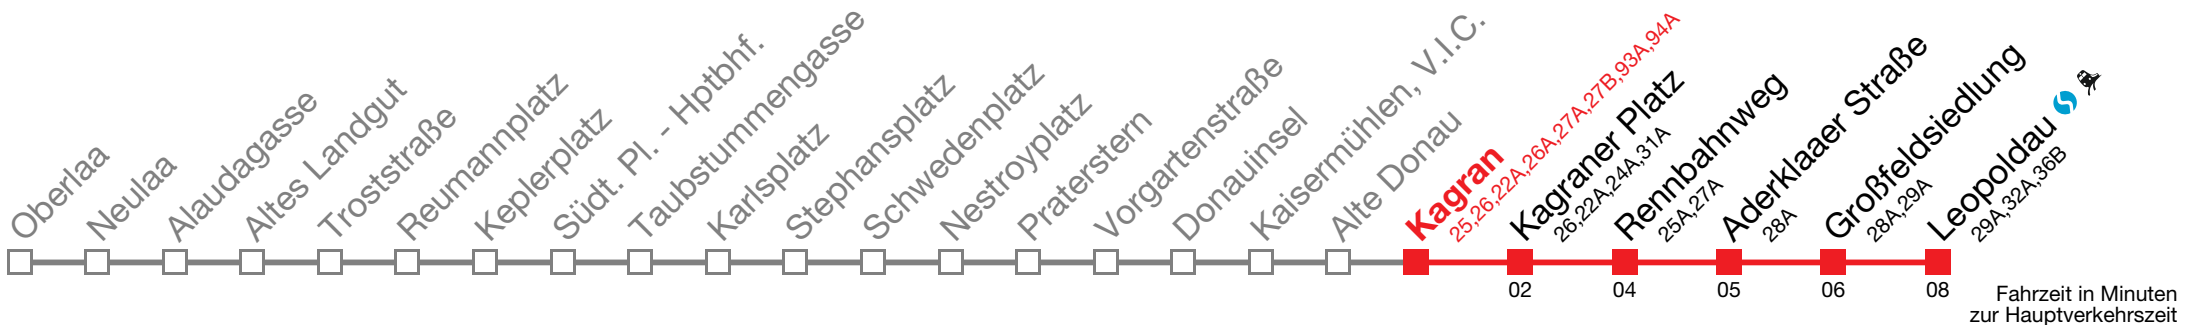

Montag-Donnerstag von ca 23:00 bis Betriebsschluss alle Fahrten in der Station Kagran über Gleis 2

□ bis Großfeldsiedlung ■ über Kagran

U1 Leopoldau

Montag bis Donnerstag

23 04 16 28 40 52

0 04 18 23 28 33 43