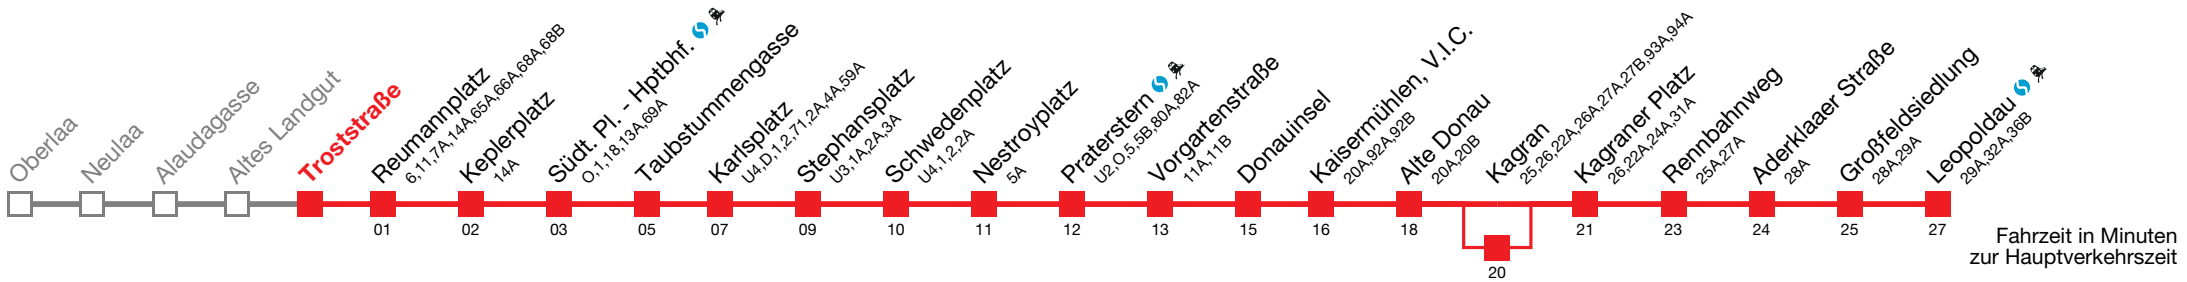

Montag-Donnerstag von ca 23:00 bis Betriebsschluss alle Fahrten in der Station Kagran über Gleis 2

bis Praterstern bis Großfeldsiedlung über Kagran

Montag bis Donnerstag

0
1
2
3
4
5 04 11 19 26 34 42 50 53 57
6
7  alle 2 bis 4 min
8
9
10
11
12
13
14
15  alle 3 bis 6 min
16
17
18
19
20
21 03 09 15 23 30 38 45 53
22 00 07 15 23 31 38 44 50 56
23 02 08 14 20 26 32 38 44 51 58
0 03 08 13 20