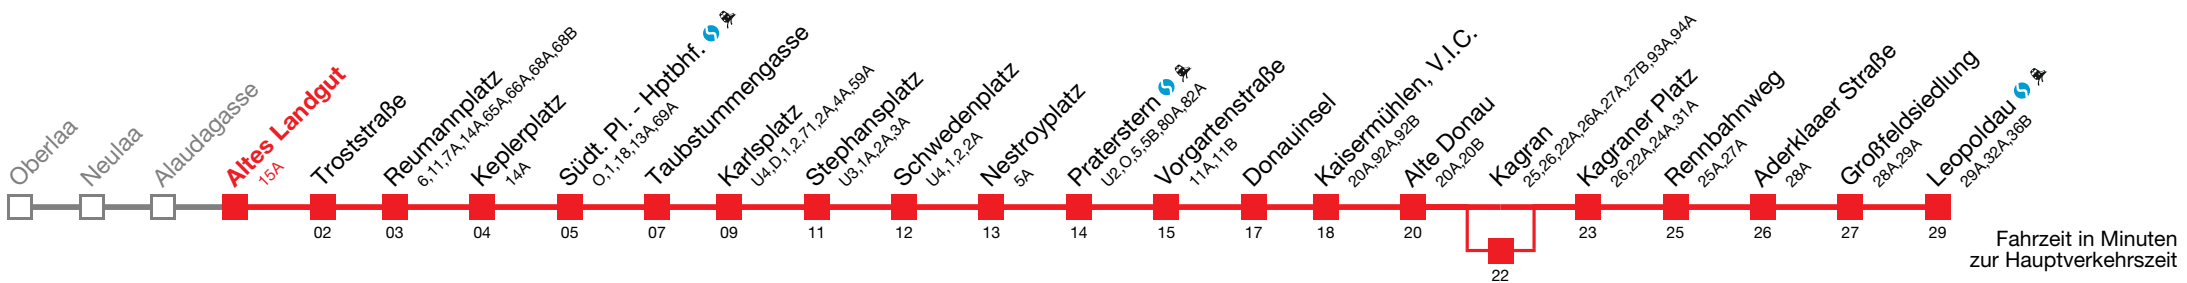

Montag-Donnerstag von ca 23:00 bis Betriebsschluss alle Fahrten in der Station Kagran über Gleis 2

 bis Praterstern  bis Großfeldsiedlung  über Kagran

Montag bis Donnerstag

0
1
2
3
4
5 02 10 17 25 33 41 48 52 56 59
6
7 alle 2 bis 4 min
8
9
10
11
12
13
14
15 alle 3 bis 6 min
16
17
18
19
20
21 01 07 14 21 29 36 44 51 59
22 05 13 21 29 36 42 48 54
23 00 06 12 18 24 30 36 42 49 56
0 01 06 11 18