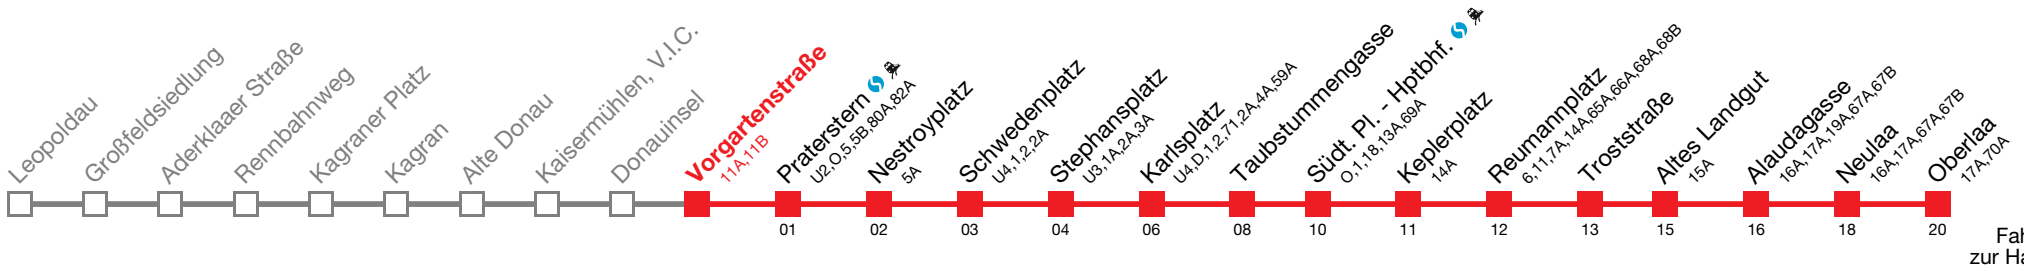

U1 Oberlaa

Fahrzeit in Minuten zur Hauptverkehrszeit

Montag bis Donnerstag

0
1
2
3
4
5 05 12 18 26 33 41 47 51 55 58
6
7
8
9
10
11
12 ↔ alle 2 bis 5 min
13
14
15
16
17
18
19
20 ↔ alle 5 bis 6 min
21 04 12 19 27 34 42 49 57
22 04 12 18 25 32 38 44 50
23 00 06 18 30 42 54
0 06 20

☐ bis Alaudagasse

Freitag

0
1
2
3
4
5 05 12 18 26 33 41 47 51 55 58
6
7
8
9
10
11
12 ↔ alle 2 bis 5 min
13
14
15
16
17
18
19
20
21 03 11 18 26 33 41 48 56
22 03 11 18 26 33 41 48 56
23 03 11 18 26 33 41 48 56
0 03 11 19

Samstag

0 33 48
1 03 18 33 48
2 03 18 33 48
3 03 18 33 48
4 03 18 33 48
5 05 17 29 39 48 56
6 03 11 18 26 33 41 48 56
7
8
9
10
11
12 ↔ alle 5 min
13
14
15
16
17
18
19
20
21 02 11 18 26 33 41 48 56
22 03 11 18 26 33 41 48 56
23 03 11 18 26 33 41 48 56
0 03 11 19

Sonn- und Feiertag

0 33 48
1 03 18 33 48
2 03 18 33 48
3 03 18 33 48
4 03 18 33 48
5 05 17 29 41 51
6 01 11 21 31 41 48 56
7 03 11 18 26 33 41 48 56
8 03 11 18 26 33 41 48 56
9 03 11 18 26 33 41 48 56
10
11
12
13
14
15 ↔ alle 5 min
16
17
18
19
20
21 02 11 18 26 33 41 48 56
22 03 11 18 26 33 41 48 56
23 03 11 18 26 33 41 48 56
0 03 11 20

Bei dichten Intervallen kann es zu Kurzführungen kommen. Beachten Sie die Zielanzeigen.
Datum: 13.08.2024 08:12:57; Linie: 21-U1-G-1-R

Kaufen Sie Ihre Tickets bequem mit der WienMobil App. Buy your tickets easily via our WienMobil app.

Auskunft Servicetelefon 01/7909 100 Änderungen vorbehalten