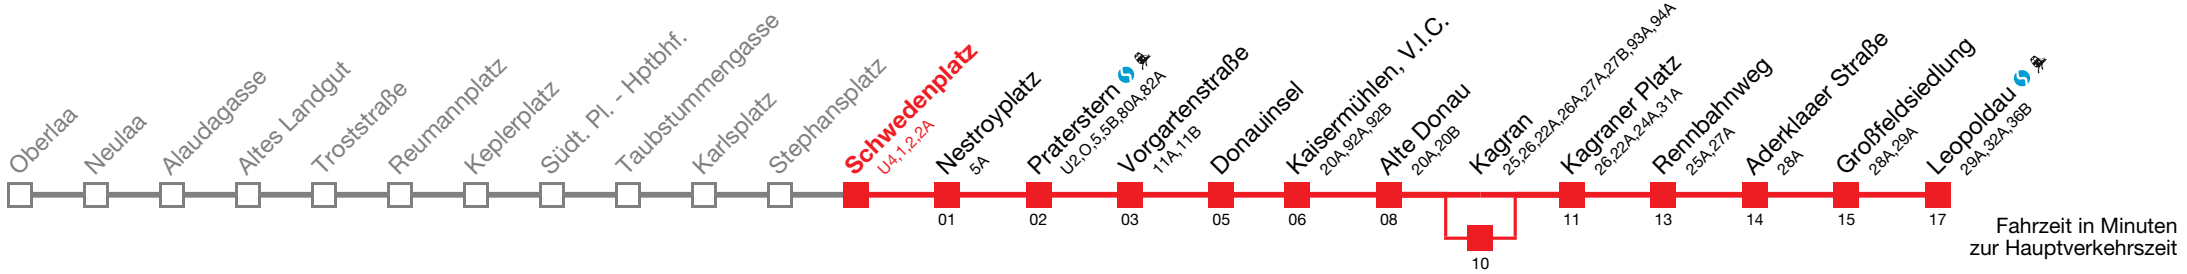

Montag-Donnerstag von ca 23:00 bis Betriebsschluss alle Fahrten in der Station Kagran über Gleis 2

bis Praterstern bis Großfeldsiedlung über Kagran

Montag bis Donnerstag

0
1
2
3
4
5 14 21 29 36 44 48 52 56
6
7 alle 2 bis 4 min
8
9
10
11
12
13
14
15 alle 3 bis 6 min
16
17
18
19
20
21 01 07 13 19 25 33 40 48 55
22 03 10 17 25 33 41 48 54
23 00 06 12 18 24 30 36 42 48 54
0 01 08 13 18 23 33