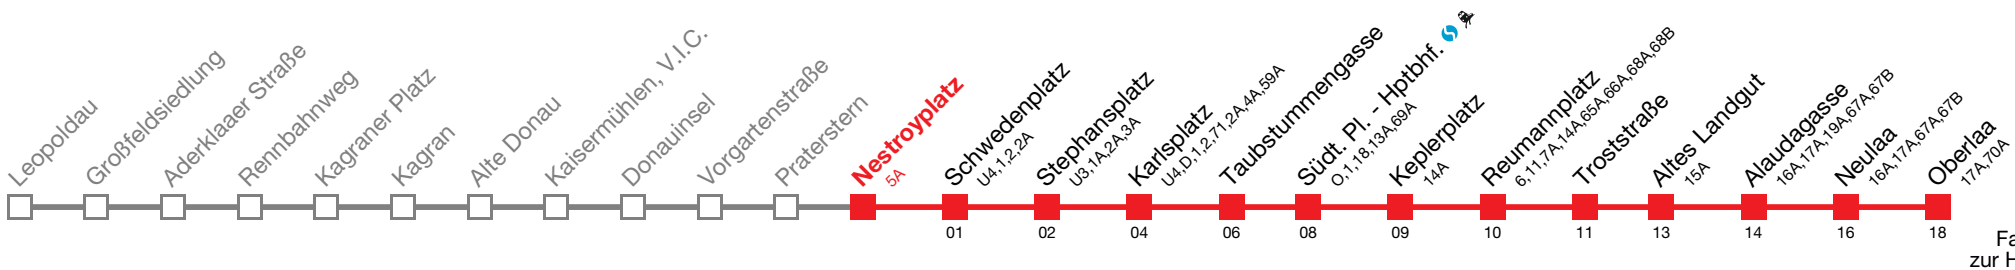

U1 Oberlaa

Fahrzeit in Minuten zur Hauptverkehrszeit

Montag bis Donnerstag

0
1
2
3
4
5 07 15 21 28 36 43 50 53 57
6
7
8
9
10
11
12
13 alle 2 bis 5 min
14
15
16
17
18
19
20
21 01 07 14 22 29 37 44 52 59
22 07 14 21 27 35 40 46 53 58
23 alle 6 min
0 02 09 16 23

☐ bis Alaudagasse

Freitag

0
1
2
3
4
5 07 15 21 28 36 43 50 53 57
6
7
8
9
10
11
12
13 alle 2 bis 5 min
14
15
16
17
18
19
20
21 00 06 13 21 28 36 43 51 58
22 06 13 21 28 36 43 51 58
23 06 13 21 28 36 43 51 58
0 06 13 22

Samstag

0 36 51
1 06 21 36 51
2 06 21 36 51
3 06 21 36 51
4 06 21 36 51
5 07 20 32 42 51 58
6 06 13 21 28 36 43 51 58
7
8
9
10
11
12
13 alle 5 min
14
15
16
17
18
19
20
21 00 05 13 21 28 36 43 51 58
22 06 13 21 28 36 43 51 58
23 06 13 21 28 36 43 51 58
0 06 13 22

Sonn- und Feiertag

0 36 51
1 06 21 36 51
2 06 21 36 51
3 06 21 36 51
4 06 21 36 51
5 07 20 32 44 54
6 04 14 24 34 43 51 58
7 06 13 21 28 36 43 51 58
8 06 13 21 28 36 43 51 58
9 06 13 21 28 36 43 51 58
10
11
12
13
14
15 alle 5 min
16
17
18
19
20
21 00 05 13 21 28 36 43 51 58
22 06 13 21 28 36 43 51 58
23 06 13 21 28 36 43 51 58
0 06 13 23