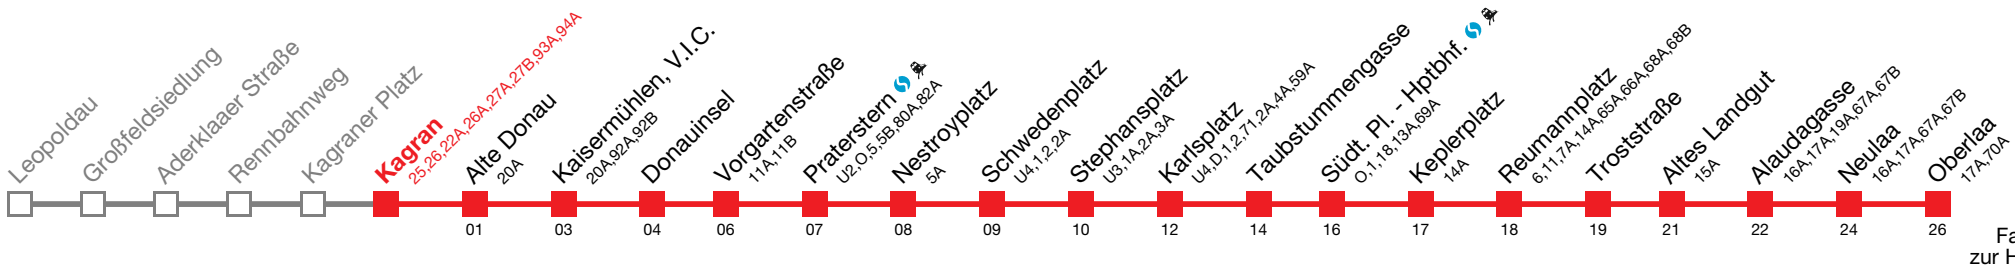

U1 Oberlaa

Fahrzeit in Minuten zur Hauptverkehrszeit

Montag bis Donnerstag

0	
1	
2	
3	
4	59
5	06 12 20 27 35 41 45 49 52 56
6	
7	
8	
9	
10	
11	
12	↔ alle 2 bis 5 min
13	
14	
15	
16	
17	
18	
19	
20	↔ alle 5 bis 6 min
21	06 13 21 28 36 43 51 58
22	06 12 19 26 32 38 44 54
23	00 12 24 36 48
0	00 14

☐ bis Alaudagasse

Freitag

0	
1	
2	
3	
4	59
5	06 12 20 27 35 41 45 49 52 56
6	
7	
8	
9	
10	
11	
12	↔ alle 2 bis 5 min
13	
14	
15	
16	
17	
18	
19	
20	↔ alle 5 bis 6 min
21	05 12 20 27 35 42 50 57
22	05 12 20 27 35 42 50 57
23	05 12 20 27 35 42 50 57
0	05 13

Samstag

0	27 42 57
1	12 27 42 57
2	12 27 42 57
3	12 27 42 57
4	12 27 42 59
5	11 23 33 42 50 57
6	05 12 20 27 35 42 50 56
7	
8	
9	
10	
11	
12	
13	↔ alle 5 min
14	
15	
16	
17	
18	
19	
20	
21	05 12 20 27 35 42 50 57
22	05 12 20 27 35 42 50 57
23	05 12 20 27 35 42 50 57
0	05 13

Sonn- und Feiertag

0	27 42 57
1	12 27 42 57
2	12 27 42 57
3	12 27 42 57
4	12 27 42 59
5	11 23 35 45 55
6	05 15 25 35 42 50 57
7	05 12 20 27 35 42 50 57
8	05 12 20 27 35 42 50 57
9	05 12 20 27 35 42 50 56
10	
11	
12	
13	
14	
15	↔ alle 5 min
16	
17	
18	
19	
20	
21	05 12 20 27 35 42 50 57
22	05 12 20 27 35 42 50 57
23	05 12 20 27 35 42 50 57
0	05 14

Bei dichten Intervallen kann es zu Kurzführungen kommen. Beachten Sie die Zielanzeigen.
Datum: 13.08.2024 08:12:50; Linie: 21-U1-G-1-R

Kaufen Sie Ihre Tickets bequem mit der WienMobil App. Buy your tickets easily via our WienMobil app.

Auskunft Servicetelefon 01/7909 100 Änderungen vorbehalten