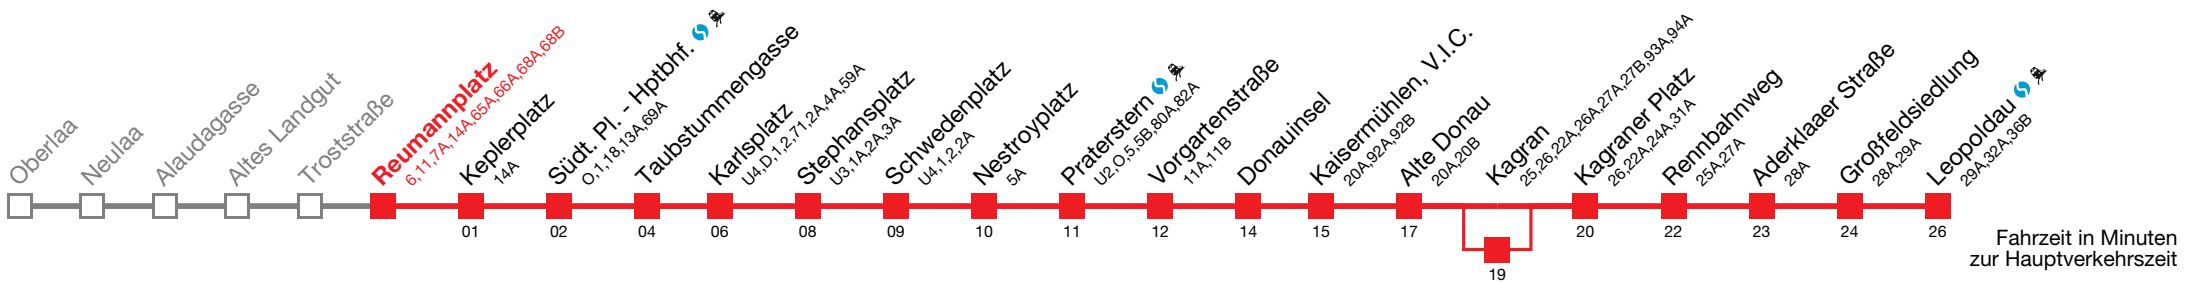

Samstag

0 34 49
1 04 19 34 49
2 04 19 34 49
3 04 19 34 49
4 04 19 34 49
5 04 15 25 35 45 55
6 04 11 19 26 34 41 49 56
7
8
9
10
11
12
13  alle 5 bis 6 min
14
15
16
17
18
19
20
21 00 05 11 19 26 34 41 49 56
22 04 11 19 26 34 41 49 56
23 04 11 19 26 34 41 49 56
0 04 11 19

Montag-Donnerstag von ca 23:00 bis Betriebsschluss alle Fahrten in der Station Kagran über Gleis 2

 bis Praterstern   bis Großfeldsiedlung  über Kagran

Montag bis Donnerstag

0
1
2
3
4
5 05 12 20 27 35 39 43 47 51 54 58
6
7 alle 2 bis 4 min
8
9
10
11
12
13
14
15 alle 3 bis 6 min
16
17
18
19
20
21 04 10 16 24 31 39 46 54
22 01 08 16 24 32 39 45 51 57
23 03 09 15 21 27 33 39 45 52 59
0 04 09 14 21