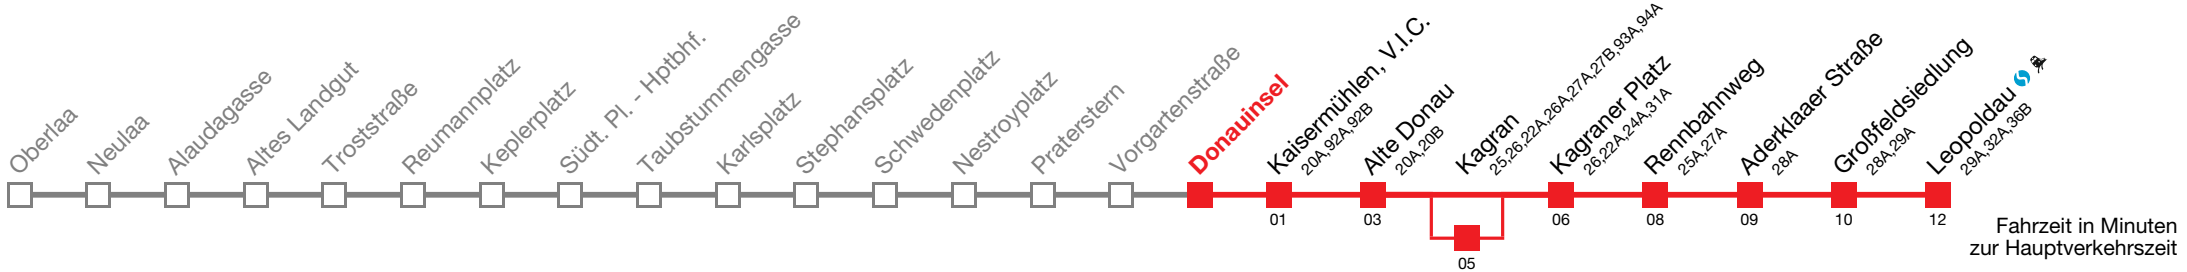

Montag-Donnerstag von ca 23:00 bis Betriebsschluss alle Fahrten in der Station Kagran über Gleis 2

 bis Großfeldsiedlung über Kagran

Montag bis Donnerstag

0
1
2
3
4
5 19 27 34 42 50 54 58
6
7 alle 2 bis 4 min
8
9
10
11
12
13
14
15 alle 3 bis 6 min
16
17
18
19
20
21 00 06 12 18 24 31 38 46 53
22 01 08 16 22 30 38 46 59
23 11 23 35 47 59
0 13 18 23 28 38