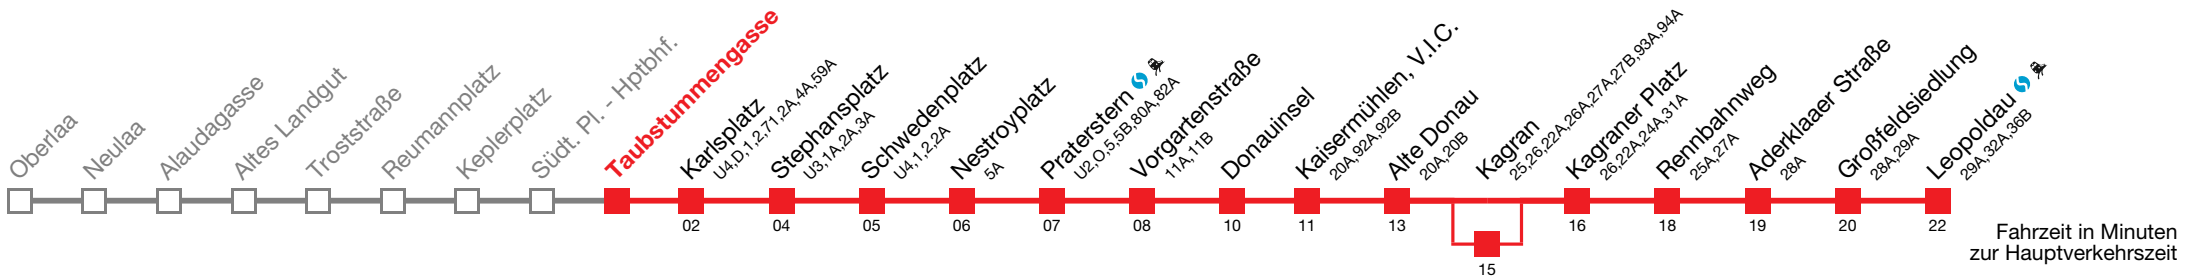

Montag-Donnerstag von ca 23:00 bis Betriebsschluss alle Fahrten in der Station Kagran über Gleis 2

bis Praterstern  bis Großfeldsiedlung über Kagran

Montag bis Donnerstag

0
1
2
3
4
5
6
7
8
9
10
11
12
13
14
15
16
17
18
19
20
21
22
23
0