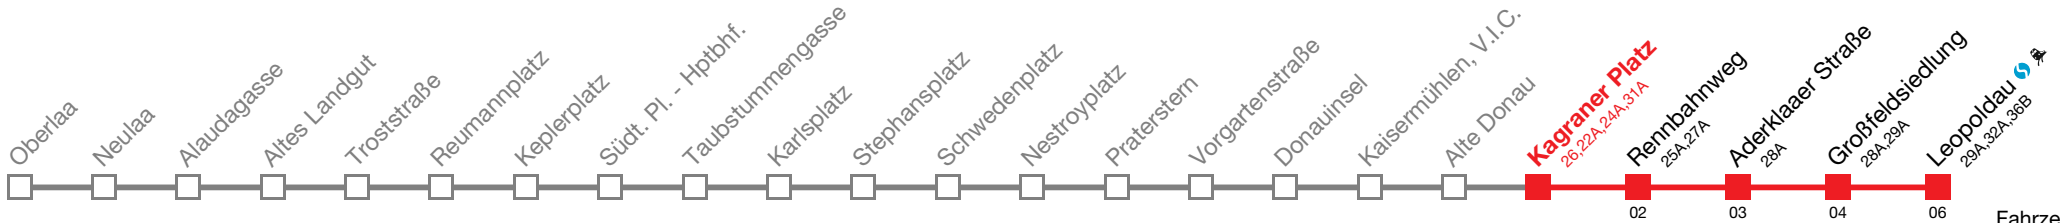

Freitag

kein Betrieb

Samstag

kein Betrieb

Sonn- und Feiertag

23

0 16 24 31 43

Montag-Donnerstag von ca 23:00 bis Betriebsschluss alle Fahrten in der Station Kragran über Gleis 2