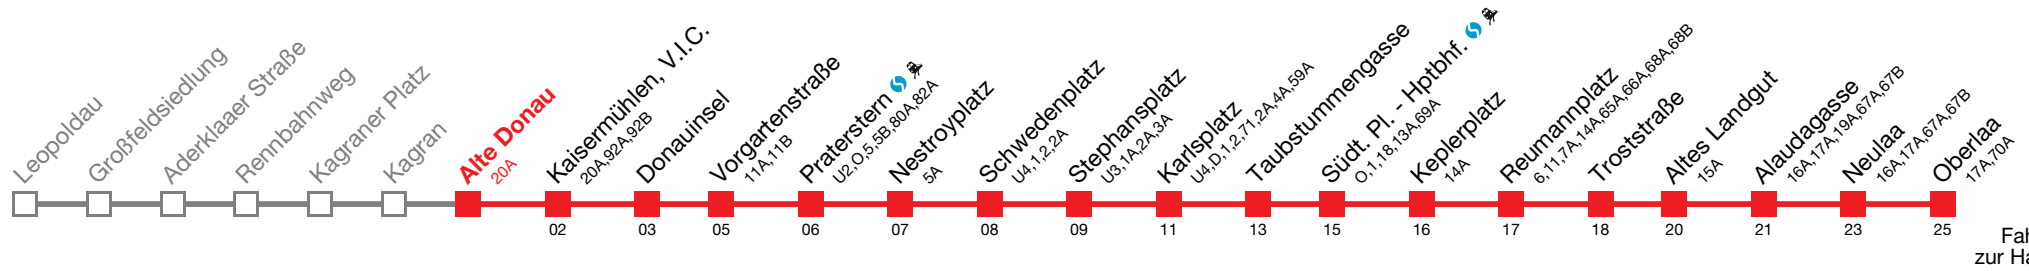

U1 Oberlaa

Fahrzeit in Minuten zur Hauptverkehrszeit

Montag bis Donnerstag

0
1
2
3
4
5 00 08 14 21 29 36 43 46 50 54 58
6
7
8
9
10
11
12 alle 2 bis 5 min
13
14
15
16
17
18
19
20 alle 5 bis 6 min
21 00 07 15 22 30 37 45 52
22 00 07 14 20 28 33 39 46 56
23 02 14 26 38 50
0 02 16

☐ bis Alaudagasse

Freitag

0
1
2
3
4
5 00 08 14 21 29 36 43 46 50 54 58
6
7
8
9
10
11
12 alle 2 bis 5 min
13
14
15
16
17
18
19
20 alle 5 bis 6 min
21 06 14 21 29 36 44 51 59
22 06 14 21 29 36 44 51 59
23 06 14 21 29 36 44 51 59
0 06 15

Samstag

0 29 44 59
1 14 29 44 59
2 14 29 44 59
3 14 29 44 59
4 14 29 44
5 00 13 25 35 44 51 59
6 06 14 21 29 36 44 51 58
7
8
9
10
11
12 alle 5 min
13
14
15
16
17
18
19
20
21 06 14 21 29 36 44 51 59
22 06 14 21 29 36 44 51 59
23 06 14 21 29 36 44 51 59
0 06 15

Sonn- und Feiertag

0 29 44 59
1 14 29 44 59
2 14 29 44 59
3 14 29 44 59
4 14 29 44
5 00 13 25 37 47 57
6 07 17 27 36 44 51 59
7 06 14 21 29 36 44 51 59
8 06 14 21 29 36 44 51 59
9 06 14 21 29 36 44 51 58
10
11
12
13
14
15 alle 5 min
16
17
18
19
20
21 06 14 21 29 36 44 51 59
22 06 14 21 29 36 44 51 59
23 06 14 21 29 36 44 51 59
0 06 16

Bei dichten Intervallen kann es zu Kurzführungen kommen. Beachten Sie die Zielanzeigen.
Datum: 13.08.2024 08:12:52; Linie: 21-U1-G-1-R

Kaufen Sie Ihre Tickets bequem mit der WienMobil App. Buy your tickets easily via our WienMobil app.

Auskunft Servicetelefon 01/7909 100
Änderungen vorbehalten