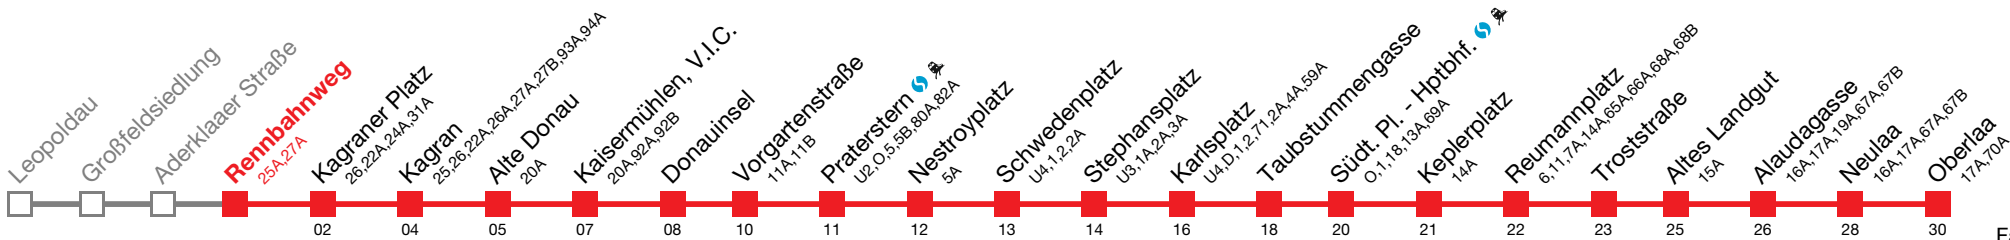

U1 Oberlaa

Fahrzeit in Minuten zur Hauptverkehrszeit

Montag bis Donnerstag

0	
1	
2	
3	
4	55
5	03 09 16 24 31 38 41 45 49 53 56
6	
7	
8	
9	
10	
11	
12	↔ alle 2 bis 5 min
13	
14	
15	
16	
17	
18	
19	
20	↔ alle 5 bis 6 min
21	02 10 17 25 32 40 47 55
22	02 09 15 23 28 34 41 51 57
23	09 21 33 45 57
0	11

☐ bis Alaudagasse

Freitag

0	
1	
2	
3	
4	55
5	03 09 16 24 31 38 41 45 49 53 56
6	
7	
8	
9	
10	
11	
12	↔ alle 2 bis 5 min
13	
14	
15	
16	
17	
18	
19	
20	↔ alle 5 bis 6 min
21	01 09 16 24 31 39 46 54
22	01 09 16 24 31 39 46 54
23	01 09 16 24 31 39 46 54
0	01 10

Samstag

0	24 39 54
1	09 24 39 54
2	09 24 39 54
3	09 24 39 54
4	09 24 39 55
5	08 20 30 39 46 54
6	01 09 16 24 31 39 46 53 58
7	
8	
9	
10	
11	
12	↔ alle 5 min
13	
14	
15	
16	
17	
18	
19	
20	
21	01 09 16 24 31 39 46 54
22	01 09 16 24 31 39 46 54
23	01 09 16 24 31 39 46 54
0	01 10

Sonn- und Feiertag

0	24 39 54
1	09 24 39 54
2	09 24 39 54
3	09 24 39 54
4	09 24 39 55
5	08 20 32 42 52
6	02 12 22 31 39 46 54
7	01 09 16 24 31 39 46 54
8	01 09 16 24 31 39 46 54
9	01 09 16 24 31 39 46 53 58
10	
11	
12	
13	
14	
15	↔ alle 5 min
16	
17	
18	
19	
20	
21	01 09 16 24 31 39 46 54
22	01 09 16 24 31 39 46 54
23	01 09 16 24 31 39 46 54
0	01 11

Bei dichten Intervallen kann es zu Kurzführungen kommen. Beachten Sie die Zielanzeigen.
Datum: 13.08.2024 08:12:47; Linie: 21-U1-G-1-R

Kaufen Sie Ihre Tickets bequem mit der WienMobil App. Buy your tickets easily via our WienMobil app.

Auskunft Servicetelefon 01/7909 100 Änderungen vorbehalten