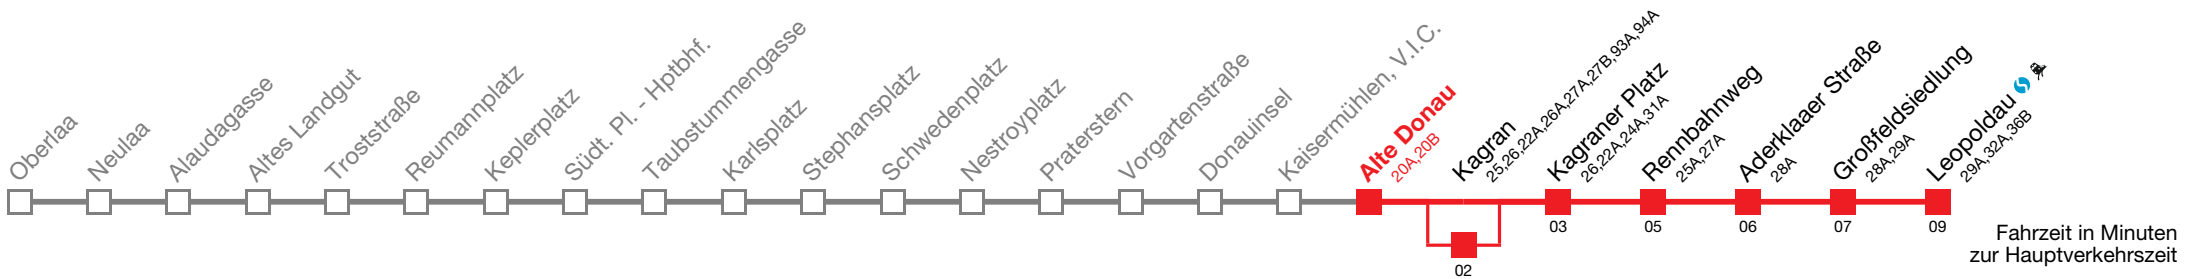

Fahrzeit in Minuten zur Hauptverkehrszeit

Montag bis Donnerstag

0
1
2
3
4
5 22 29 37 44 52 56
6
7 alle 2 bis 4 min
8
9
10
11
12
13
14
15 alle 3 bis 6 min
16
17
18
19
20
21 03 09 15 21 27 33 41 48 56
22 03 11 18 25 33 41 49
23 02 14 26 38 50
0 02 16 21 26 31 41

Freitag

0
1
2
3
4
5 22 29 37 44 52 56
6
7 alle 2 bis 4 min
8
9
10
11
12
13
14
15 alle 3 bis 6 min
16
17
18
19
20
21 03 08 13 18 23 29 37 44 52 59
22 07 14 22 29 37 44 52 59
23 07 14 22 29 37 44 52 59
0 07 14 22 29 41

Samstag

0 52
1 07 22 37 52
2 07 22 37 52
3 07 22 37 52
4 07 22 37 52
5 07 22 33 43 53
6 03 13 22 29 37 44 52 59
7 07 14 22 28 33 38 43 48 53 58
8
9
10
11
12
13
14 alle 5 min
15
16
17
18
19
20
21 03 08 13 18 23 29 37 44 52 59
22 07 14 22 29 37 44 52 59
23 07 14 22 29 37 44 52 59
0 07 14 22 29 41

Sonn- und Feiertag

0 52
1 07 22 37 52
2 07 22 37 52
3 07 22 37 52
4 07 22 37 52
5 07 22 33 43 53
6 03 13 23 33 43 53
7 03 13 22 29 37 44 52 59
8 07 14 22 29 37 44 52 59
9 07 14 22 29 37 44 52 59
10 07 14 22 28 33 38 43 48 53 58
11
12
13
14
15 alle 5 min
16
17
18
19
20
21 03 08 13 18 23 29 37 44 52 59
22 07 14 22 29 37 44 52 59
23 07 14 22 29 37 44 52 59
0 07 14 22 29 41

Montag-Donnerstag von ca 23:00 bis Betriebsschluss alle Fahrten in der Station Kagran über Gleis 2

□ bis Großfeldsiedlung ■ über Kagran