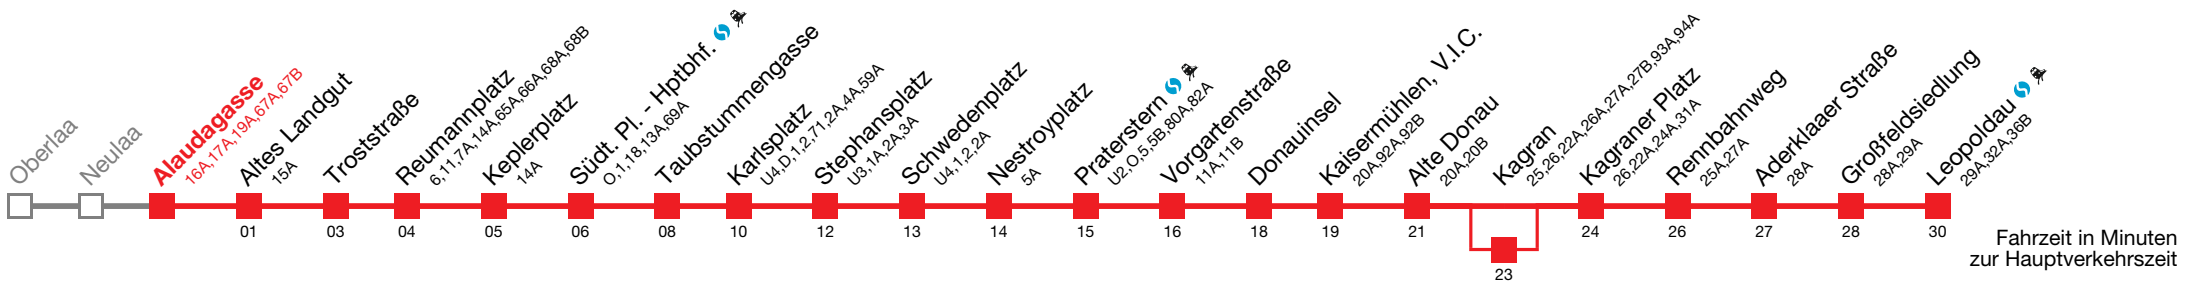

Montag bis Donnerstag

0
1
2
3
4
5 01 08 16 23 31 39 47 50 54 58
6
7 alle 2 bis 4 min
8
9
10
11
12
13
14
15 alle 3 bis 6 min
16
17
18
19
20
21 00 06 12 20 27 35 42 50 57
22 04 12 20 28 35 41 47 53 59
23 05 11 17 23 29 35 41 48 55
0 00 05 10 17

Freitag

0
1
2
3
4
5 01 08 16 23 31 39 47 50 54 58
6
7 alle 2 bis 4 min
8
9
10
11
12
13
14
15 alle 3 bis 6 min
16
17
18
19
20
21 02 08 16 23 31 38 46 53
22 01 08 16 23 31 38 46 53
23 01 08 16 23 31 38 46 53
0 01 08 16

Samstag

0 31 46
1 01 16 31 46
2 01 16 31 46
3 01 16 31 46
4 01 16 31 46
5 01 12 22 32 42 52
6 01 08 16 23 31 38 46 53
7
8
9
10
11
12
13 alle 5 bis 6 min
14
15
16
17
18
19
20
21 02 08 16 23 31 38 46 53
22 01 08 16 23 31 38 46 53
23 01 08 16 23 31 38 46 53
0 01 08 16

Sonn- und Feiertag

0 31 46
1 01 16 31 46
2 01 16 31 46
3 01 16 31 46
4 01 16 31 46
5 01 12 22 32 42 52
6 02 12 22 32 42 52
7 01 08 16 23 31 38 46 53
8 01 08 16 23 31 38 46 53
9 01 08 16 23 31 38 46 53
10
11
12
13
14
15 alle 5 bis 6 min
16
17
18
19
20
21 02 08 16 23 31 38 46 53
22 01 08 16 23 31 38 46 53
23 01 08 16 23 31 38 46 53
0 01 08 17

Montag-Donnerstag von ca 23:00 bis Betriebsschluss alle Fahrten in der Station Kagran über Gleis 2

bis Praterstern bis Großfeldsiedlung über Kagran