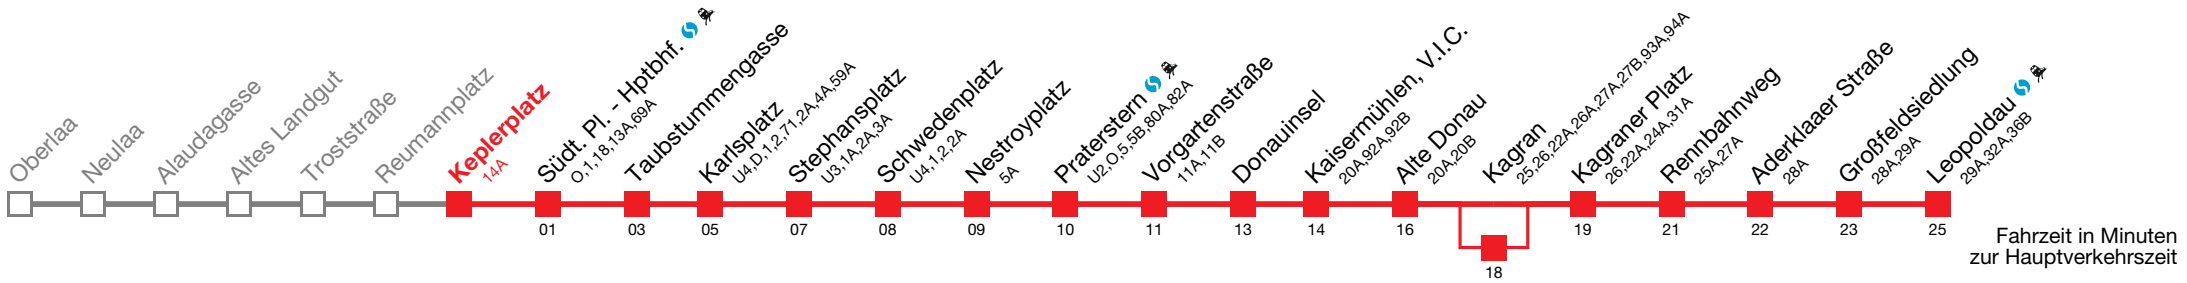

Montag-Donnerstag von ca 23:00 bis Betriebsschluss alle Fahrten in der Station Kagran über Gleis 2

bis Praterstern bis Großfeldsiedlung über Kagran

Montag bis Donnerstag

0
1
2
3
4
5
6
7
8
9
10
11
12
13
14
15
16
17
18
19
20
21
22
23
0