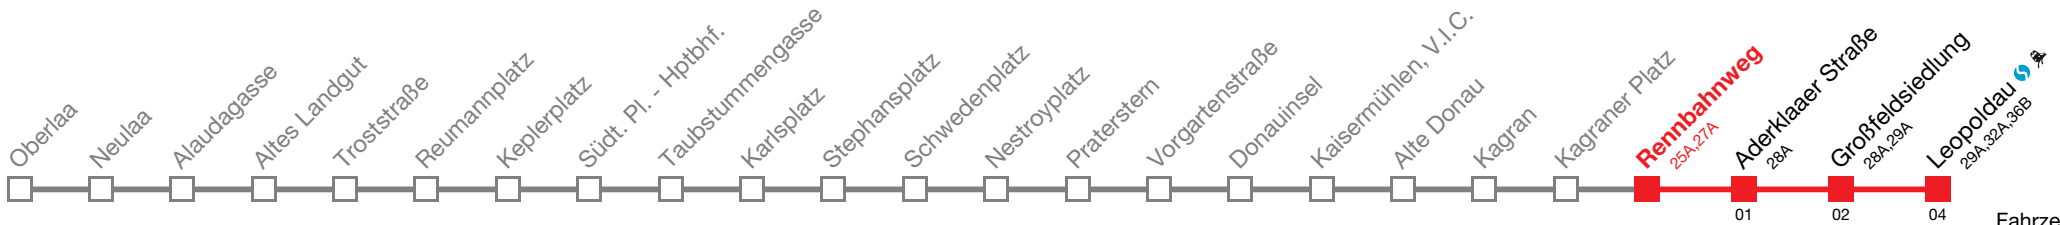

Fahrzeit in Minuten zur Hauptverkehrszeit

Montag bis Donnerstag

0
1
2
3
4
5 27 34 42 49 57
6
7 alle 2 bis 4 min
8
9
10
11
12
13
14
15 alle 3 bis 6 min
16
17
18
19
20
21 03 08 14 20 26 32 38 46 53
22 01 08 16 23 30 38 46 54
23 08 20 32 44 56
0 08 22 27 32 37 47

Freitag

0
1
2
3
4
5 27 34 42 49 57
6
7 alle 2 bis 4 min
8
9
10
11
12
13
14
15 alle 3 bis 6 min
16
17
18
19
20
21 03 08 13 18 23 28 34 42 49 57
22 04 12 19 27 34 42 49 57
23 04 12 19 27 34 42 49 57
0 04 12 19 27 34 46

Samstag

0 57
1 12 27 42 57
2 12 27 42 57
3 12 27 42 57
4 12 27 42 57
5 12 27 38 48 58
6 08 18 27 34 42 49 57
7 04 12 19 27 33 38 43 48 53 58
8
9
10
11
12
13
14 alle 5 min
15
16
17
18
19
20
21 03 08 13 18 23 28 34 42 49 57
22 04 12 19 27 34 42 49 57
23 04 12 19 27 34 42 49 57
0 04 12 19 27 34 46

Sonn- und Feiertag

0 57
1 12 27 42 57
2 12 27 42 57
3 12 27 42 57
4 12 27 42 57
5 12 27 38 48 58
6 08 18 28 38 48 58
7 08 18 27 34 42 49 57
8 04 12 19 27 34 42 49 57
9 04 12 19 27 34 42 49 57
10 04 12 19 27 33 38 43 48 53 58
11
12
13
14
15 alle 5 min
16
17
18
19
20
21 03 08 13 18 23 28 34 42 49 57
22 04 12 19 27 34 42 49 57
23 04 12 19 27 34 42 49 57
0 04 12 20 28 35 47