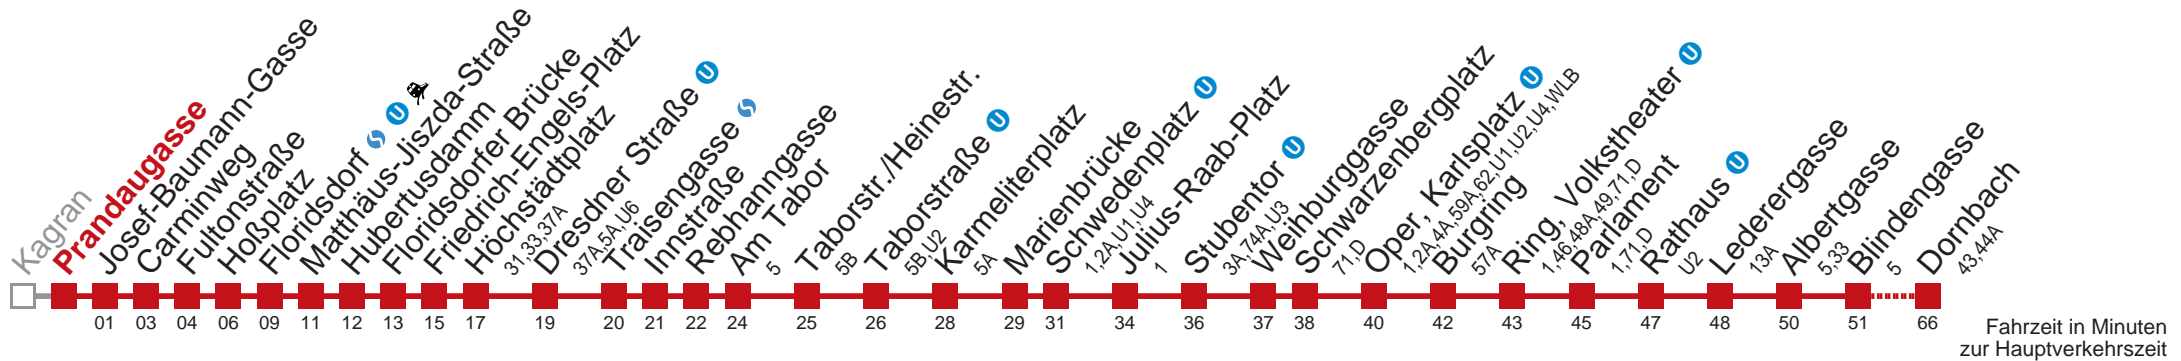

2 Dornbach

Montag-Freitag (Schule)

- 4 58
- 5 35
- 6
- 7 13

Montag-Freitag (Ferien)

kein Betrieb

Samstag

kein Betrieb

Sonn- und Feiertag

kein Betrieb

Kaufen Sie Ihre Tickets bequem mit der WienMobil-App.
Buy your tickets easily via our WienMobil app.