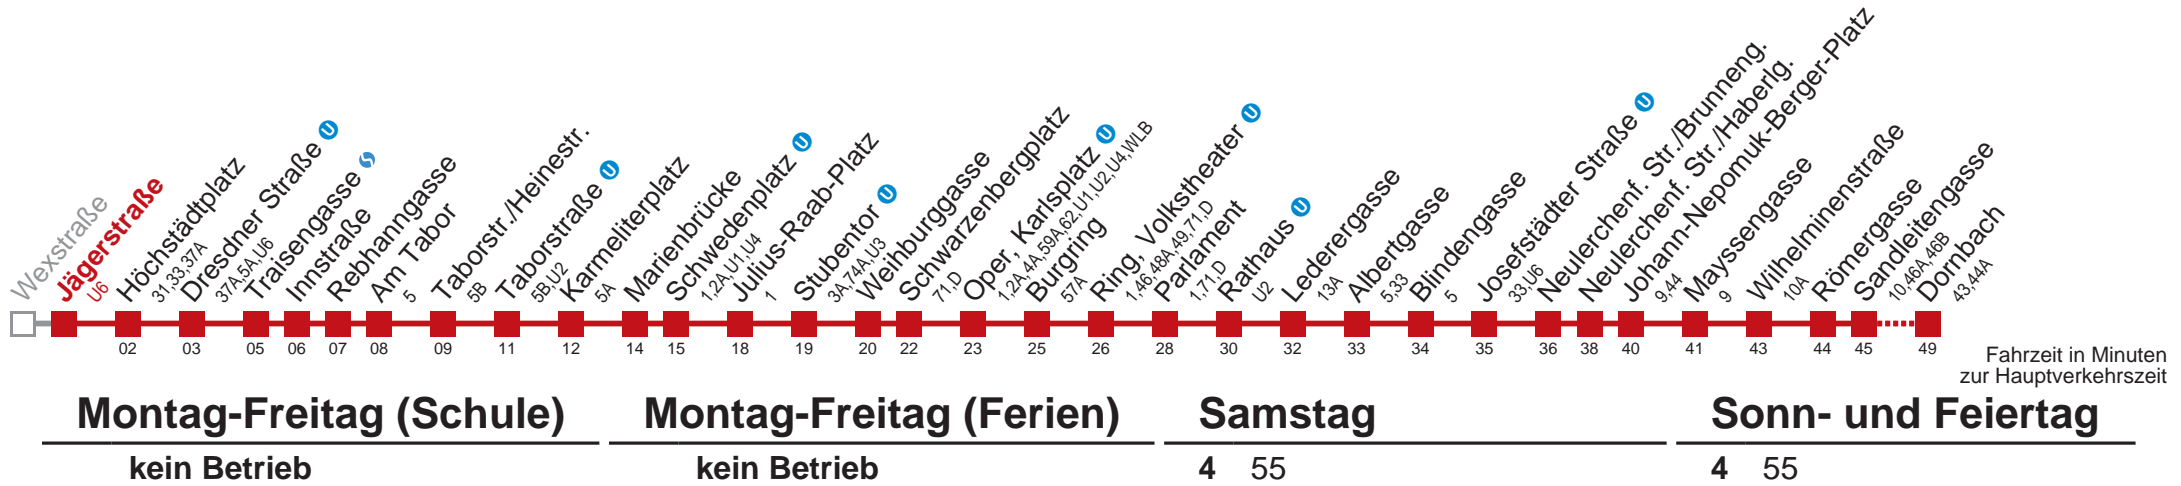

2 Dornbach

Kaufen Sie Ihre Tickets bequem mit der WienMobil-App.
Buy your tickets easily via our WienMobil app.