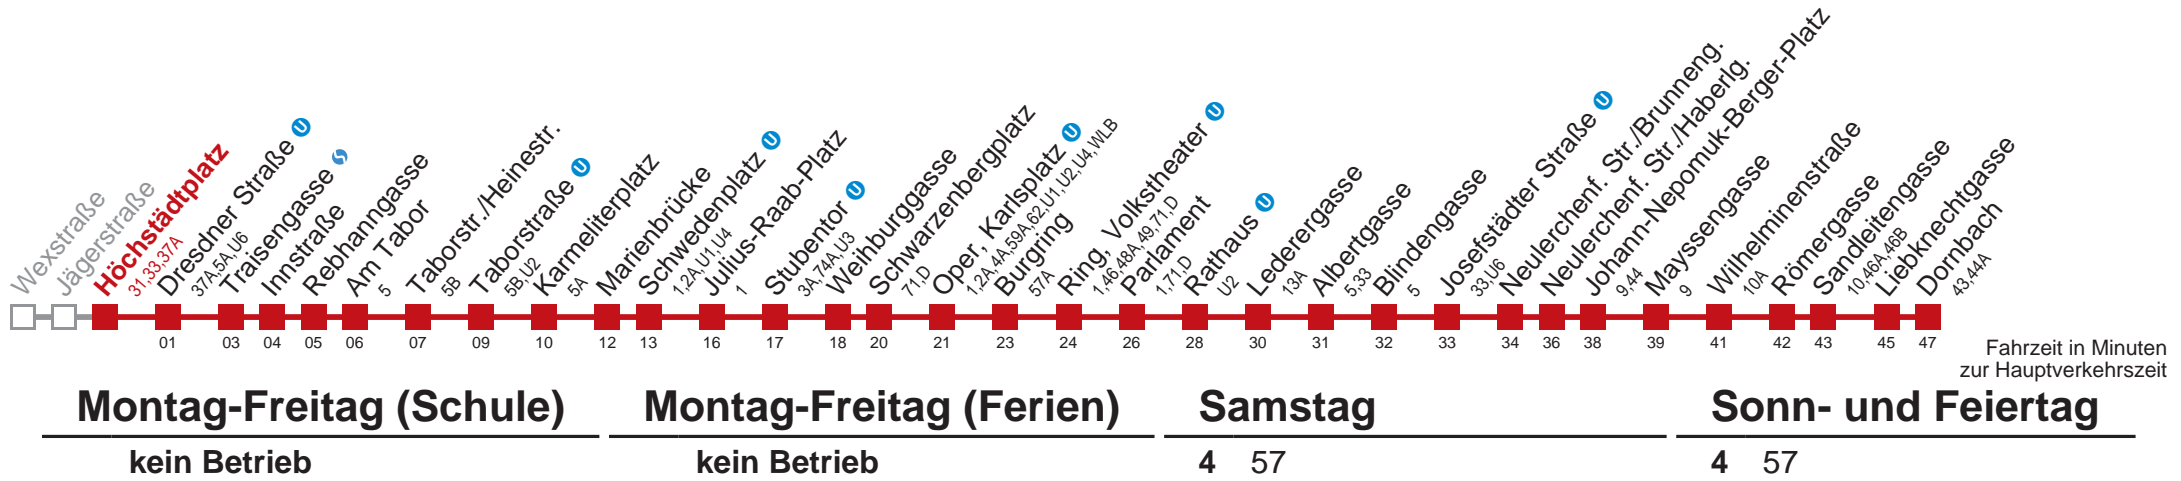

2 Dornbach

Kaufen Sie Ihre Tickets bequem mit der WienMobil-App.
Buy your tickets easily via our WienMobil app.