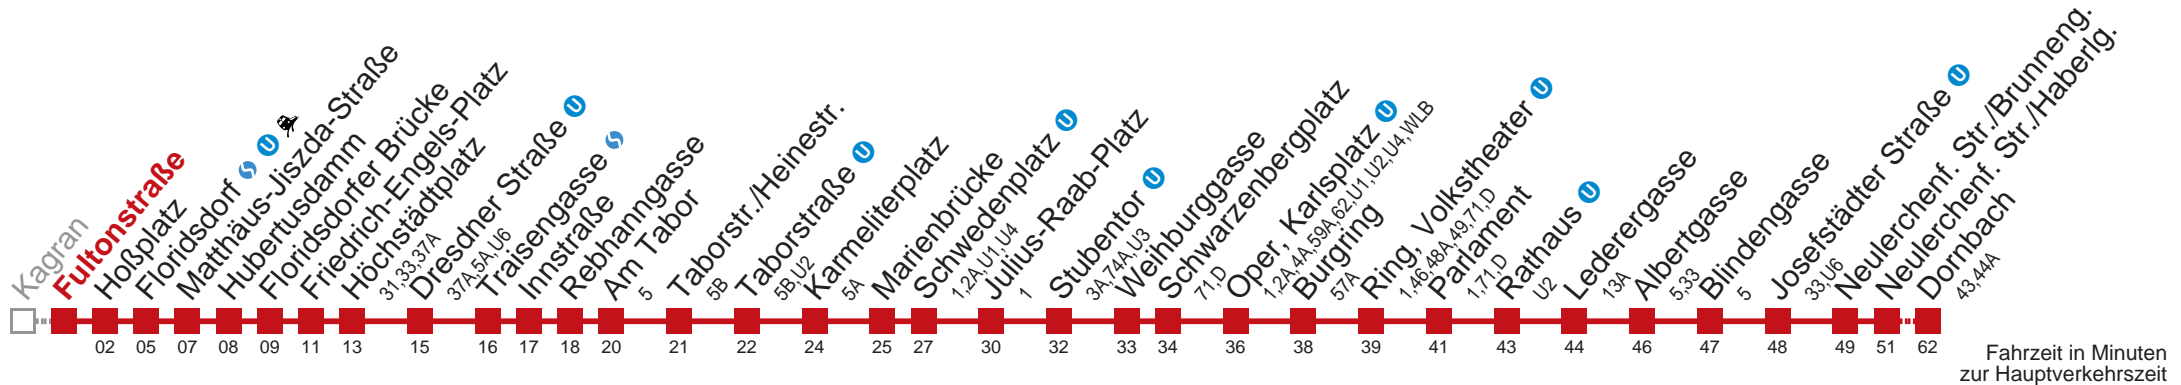

2 Dornbach

Montag-Freitag (Schule)

5 02 40

6

7 18

Montag-Freitag (Ferien)

kein Betrieb

Samstag

kein Betrieb

Sonn- und Feiertag

kein Betrieb

Kaufen Sie Ihre Tickets bequem mit der WienMobil-App.
Buy your tickets easily via our WienMobil app.