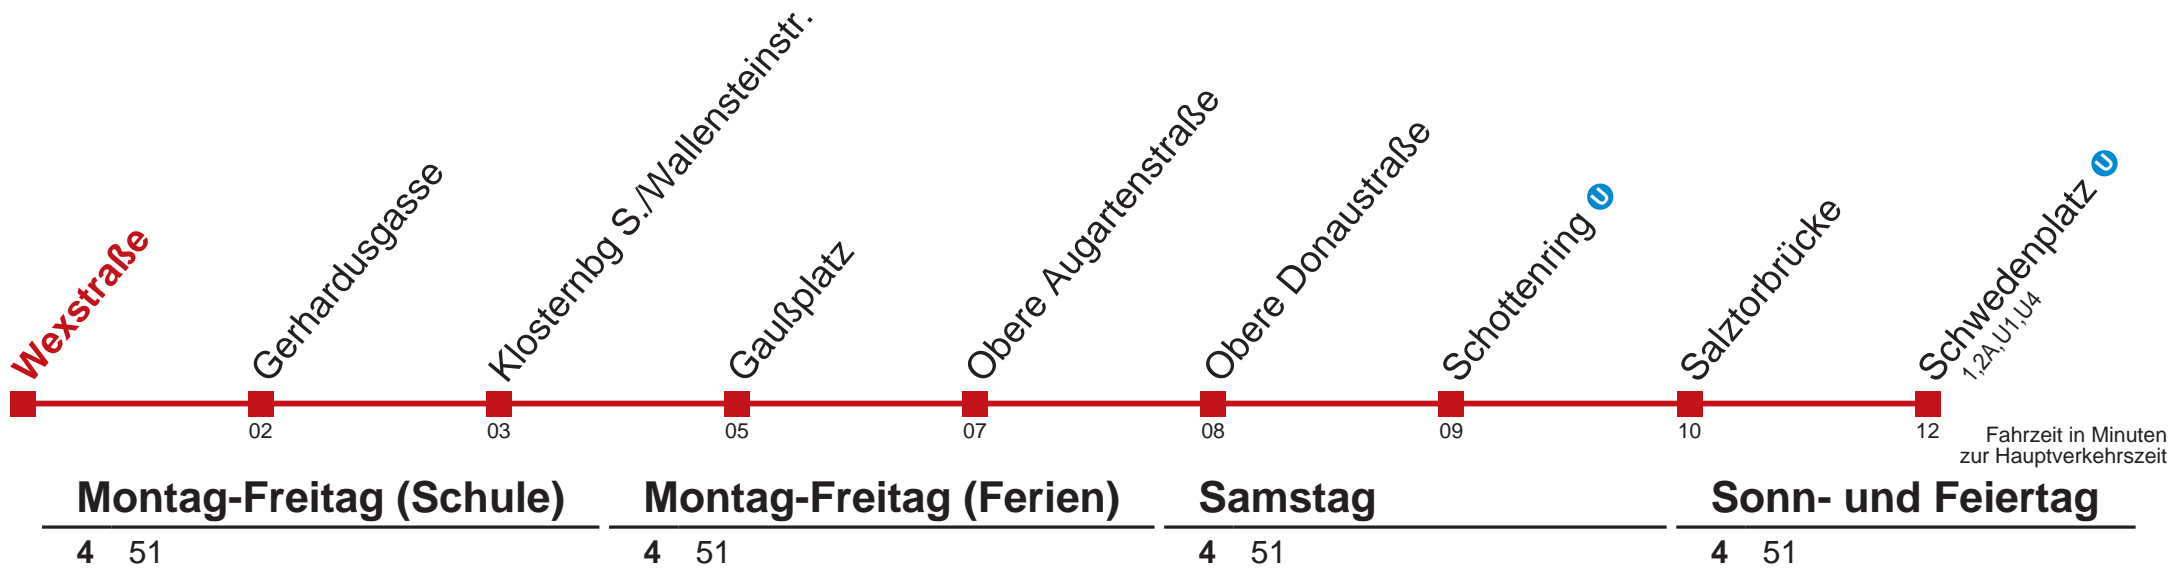

2 Schwedenplatz

Kaufen Sie Ihre Tickets bequem mit der WienMobil-App.
Buy your tickets easily via our WienMobil app.