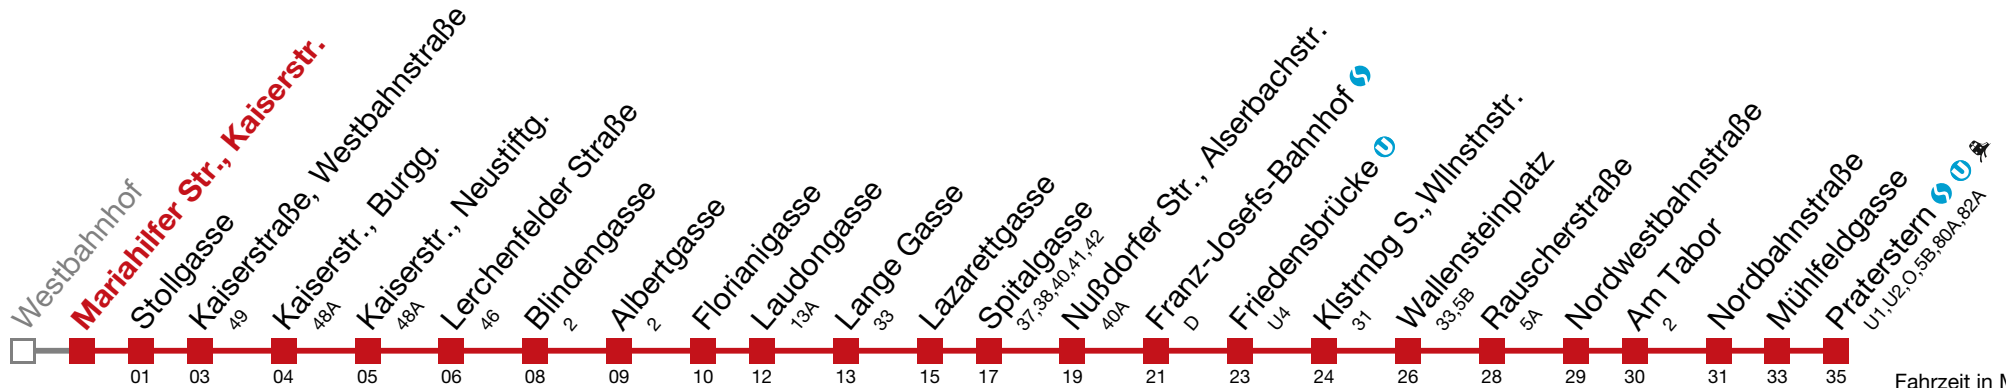

5 Praterstern

Montag-Freitag (Schule)

5 07 17 27 35 42 49 56

6
7
8
9
10
11
12
13
14
15
16
17
18

↔ alle 5 bis 6 min

19 04 11 19 27 37 48 **54** 59
20 09 19 29 39 49 59
21 09 19 29 39 52
22 07 22 **30** 37 52
23 07 22 37 **52**

☐ bis Wallensteinplatz

Montag-Freitag (Ferien)

5 07 17 27 35 42 49 56

6
7
8
9
10
11
12
13
14
15
16
17
18

↔ alle 6 min

19 04 11 19 27 37 48 59
20 09 **14** 19 29 39 49 59
21 09 19 29 39 52
22 07 22 **30** 37 **45** 52
23 07 22 37 **52**

Samstag

5 08 26 44

6 05 22 37 50
7 00 10 20 30 40 50
8 00 10 20 30 39 49 58
9 08 18 28 38 48 58
10 08 18 28 38 48 58
11 08 18 28 38 48 58
12 08 18 28 38 48 58
13 08 18 28 38 48 58
14 08 18 28 38 48 58
15 08 18 28 38 48 58
16 08 18 28 38 48 58
17 08 18 28 38 48 58
18 08 18 28 39 49
19 00 10 20 30 40 50
20 00 10 22 **30** 37 **44** 52
21 07 22 37 52
22 07 22 37 52
23 07 22 37 **52**

Sonn- und Feiertag

5 08 26 44

6 04 24 44
7 05 22 37 52
8 07 22 37 52
9 07 22 37 50
10 00 10 20 30 40 50
11 00 10 20 30 40 50
12 00 10 20 30 40 50
13 00 10 20 30 40 50
14 00 10 20 30 40 50
15 00 10 20 30 40 50
16 00 10 20 30 40 50
17 00 10 20 30 40 50
18 00 10 20 30 40 50
19 00 10 20 30 40 50
20 00 10 22 **30** 37 **44** 52
21 07 22 37 52
22 07 22 37 52
23 07 22 37 **52**