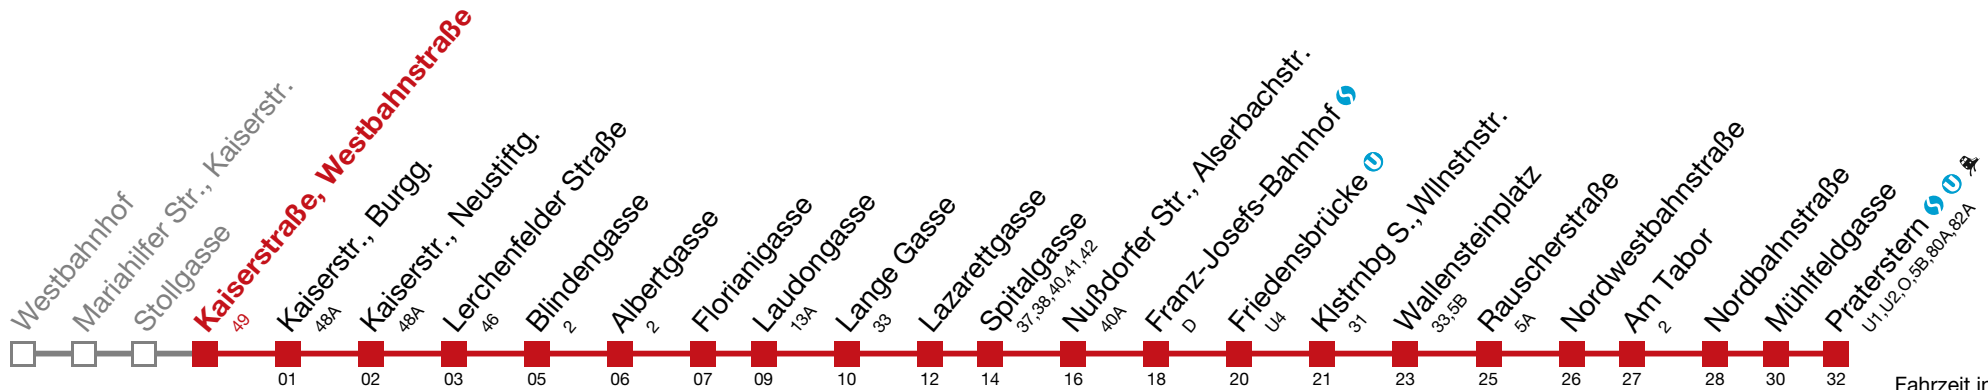

5 Praterstern

Fahrzeit in Minuten
zur Hauptverkehrszeit

Montag-Freitag (Schule)

5 10 20 30 38 45 52 59

6
7
8
9
10
11
12
13
14
15
16
17
18

↔ alle 5 bis 6 min

19 00 07 14 22 30 40 51 **57**
20 02 12 22 32 42 52
21 02 12 22 32 42 55
22 10 25 **32** 40 55
23 10 25 40 **55**

☐ bis Wallensteinplatz

Montag-Freitag (Ferien)

5 10 20 30 38 45 52 59

6
7
8
9
10
11
12
13
14
15
16
17
18

↔ alle 6 min

19 00 07 14 22 30 40 51
20 02 12 **17** 22 32 42 52
21 02 12 22 32 42 55
22 10 25 **32** 40 **47** 55
23 10 25 40 **55**

Samstag

5 11 29 47

6 08 25 40 53
7 03 13 23 33 43 53
8 03 13 23 33 42 52
9 01 11 21 31 41 51
10 01 11 21 31 41 51
11 01 11 21 31 41 51
12 01 11 21 31 41 51
13 01 11 21 31 41 51
14 01 11 21 31 41 51
15 01 11 21 31 41 51
16 01 11 21 31 41 51
17 01 11 21 31 41 51
18 01 11 21 31 42 52
19 03 13 23 33 43 53
20 03 13 25 **33** 40 **47** 55
21 10 25 40 55
22 10 25 40 55
23 10 25 40 **55**

Sonn- und Feiertag

5 11 29 47

6 07 27 47
7 08 25 40 55
8 10 25 40 55
9 10 25 40 53
10 03 13 23 33 43 53
11 03 13 23 33 43 53
12 03 13 23 33 43 53
13 03 13 23 33 43 53
14 03 13 23 33 43 53
15 03 13 23 33 43 53
16 03 13 23 33 43 53
17 03 13 23 33 43 53
18 03 13 23 33 43 53
19 03 13 23 33 43 53
20 03 13 25 **33** 40 **47** 55
21 10 25 40 55
22 10 25 40 55
23 10 25 40 **55**