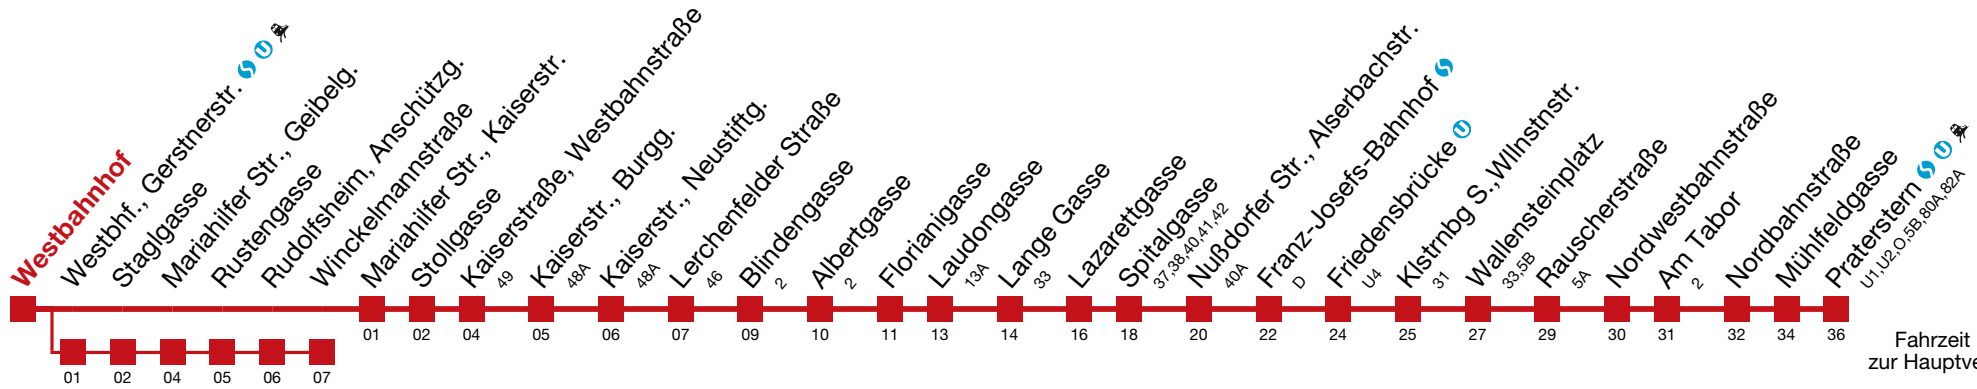

5 Praterstern

Montag-Freitag (Schule)

5	06	16	26	33	41	48	55					
6	↔ alle 5 min											
7	↔ alle 5 min											
8	↔ alle 5 min											
9	02	08	09	14	20	26	32	38	44	45	50	56
10	↔ alle 5 bis 6 min											
11	↔ alle 5 bis 6 min											
12	↔ alle 5 bis 6 min											
13	↔ alle 5 bis 6 min											
14	↔ alle 5 bis 6 min											
15	↔ alle 5 bis 6 min											
16	↔ alle 5 bis 6 min											
17	↔ alle 5 bis 6 min											
18	↔ alle 5 bis 6 min											
19	03	10	18	26	27	36	47	52	57			
20	07	17	27	37	47	57						
21	07	17	27	37	50	53						
22	06	21	29	36	51	53						
23	06	21	36	51								
0	03	18	33									