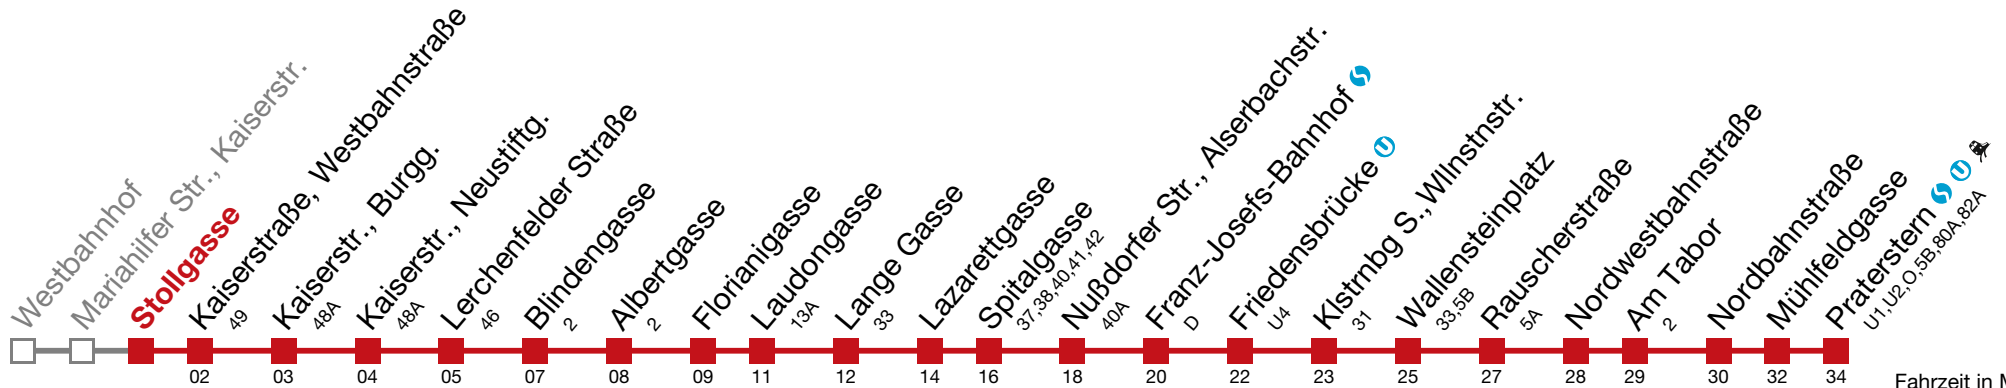

5 Praterstern

Montag-Freitag (Schule)

5 08 18 28 36 43 50 57

6
7
8
9
10
11
12
13
14
15
16
17
18

↔ alle 5 bis 6 min

19 05 12 20 28 38 49 **55**
20 00 10 20 30 40 50
21 00 10 20 30 40 53
22 08 23 **31** 38 53
23 08 23 38 **53**

☐ bis Wallensteinplatz

Montag-Freitag (Ferien)

5 08 18 28 36 43 50 57

6
7
8
9
10
11
12
13
14
15
16
17
18

↔ alle 6 min

19 05 12 20 28 38 49
20 00 10 **15** 20 30 40 50
21 00 10 20 30 40 53
22 08 23 **31** 38 **46** 53
23 08 23 38 **53**

Samstag

5 09 27 45

6 06 23 38 51
7 01 11 21 31 41 51
8 01 11 21 31 40 50 59
9 09 19 29 39 49 59
10 09 19 29 39 49 59
11 09 19 29 39 49 59
12 09 19 29 39 49 59
13 09 19 29 39 49 59
14 09 19 29 39 49 59
15 09 19 29 39 49 59
16 09 19 29 39 49 59
17 09 19 29 39 49 59
18 09 19 29 40 50
19 01 11 21 31 41 51
20 01 11 23 **31** 38 **45** 53
21 08 23 38 53
22 08 23 38 53
23 08 23 38 **53**

Sonn- und Feiertag

5 09 27 45

6 05 25 45
7 06 23 38 53
8 08 23 38 53
9 08 23 38 51
10 01 11 21 31 41 51
11 01 11 21 31 41 51
12 01 11 21 31 41 51
13 01 11 21 31 41 51
14 01 11 21 31 41 51
15 01 11 21 31 41 51
16 01 11 21 31 41 51
17 01 11 21 31 41 51
18 01 11 21 31 41 51
19 01 11 21 31 41 51
20 01 11 23 **31** 38 **45** 53
21 08 23 38 53
22 08 23 38 53
23 08 23 38 **53**