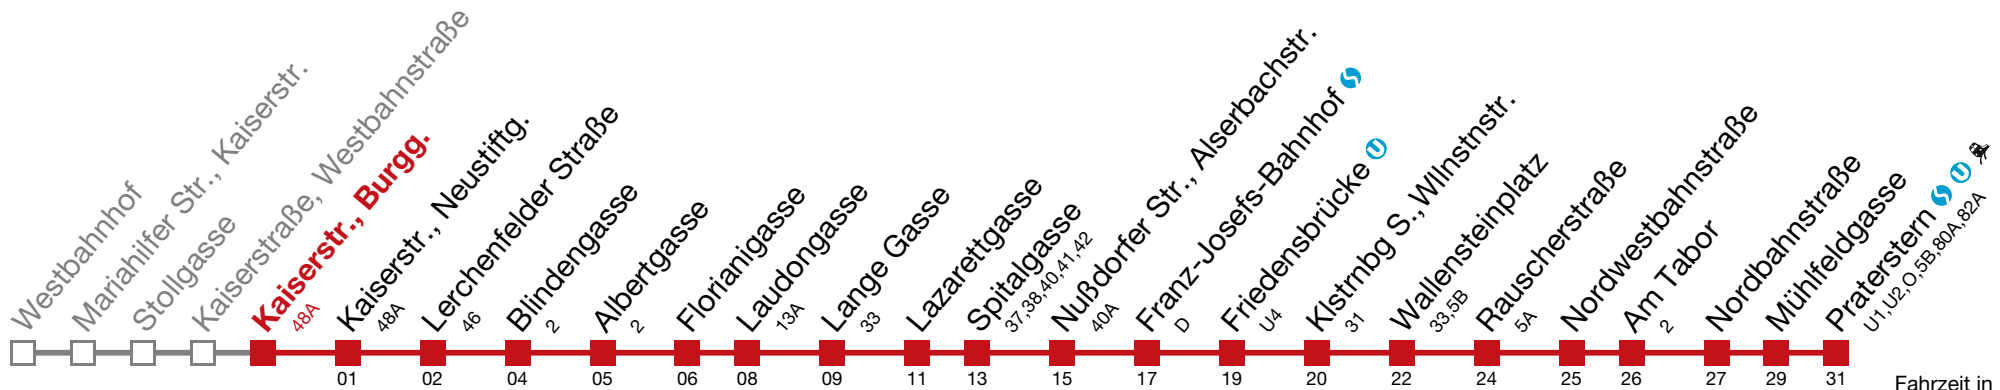

5 Praterstern

Fahrzeit in Minuten zur Hauptverkehrszeit

Montag-Freitag (Schule)

5 11 21 31 39 46 53

6
7
8
9
10
11
12
13
14
15
16
17
18

↔ alle 5 bis 6 min

19 01 08 15 23 31 41 52 **58**
20 03 13 23 33 43 53
21 03 13 23 33 43 56
22 11 26 **33** 41 56
23 11 26 41 **56**

☐ bis Wallensteinplatz

Montag-Freitag (Ferien)

5 11 21 31 39 46 53

6
7
8
9
10
11
12
13
14
15
16
17
18

↔ alle 6 bis 7 min

19 01 08 15 23 31 41 52
20 03 13 **18** 23 33 43 53
21 03 13 23 33 43 56
22 11 26 **33** 41 **48** 56
23 11 26 41 **56**

Samstag

5 12 30 48

6 09 26 41 54
7 04 14 24 34 44 54
8 04 14 24 34 43 53
9 02 12 22 32 42 52
10 02 12 22 32 42 52
11 02 12 22 32 42 52
12 02 12 22 32 42 52
13 02 12 22 32 42 52
14 02 12 22 32 42 52
15 02 12 22 32 42 52
16 02 12 22 32 42 52
17 02 12 22 32 42 52
18 02 12 22 32 43 53
19 04 14 24 34 44 54
20 04 14 26 **34** 41 **48** 56
21 11 26 41 56
22 11 26 41 56
23 11 26 41 **56**

Sonn- und Feiertag

5 12 30 48

6 08 28 48
7 09 26 41 56
8 11 26 41 56
9 11 26 41 54
10 04 14 24 34 44 54
11 04 14 24 34 44 54
12 04 14 24 34 44 54
13 04 14 24 34 44 54
14 04 14 24 34 44 54
15 04 14 24 34 44 54
16 04 14 24 34 44 54
17 04 14 24 34 44 54
18 04 14 24 34 44 54
19 04 14 24 34 44 54
20 04 14 26 **34** 41 **48** 56
21 11 26 41 56
22 11 26 41 56
23 11 26 41 **56**