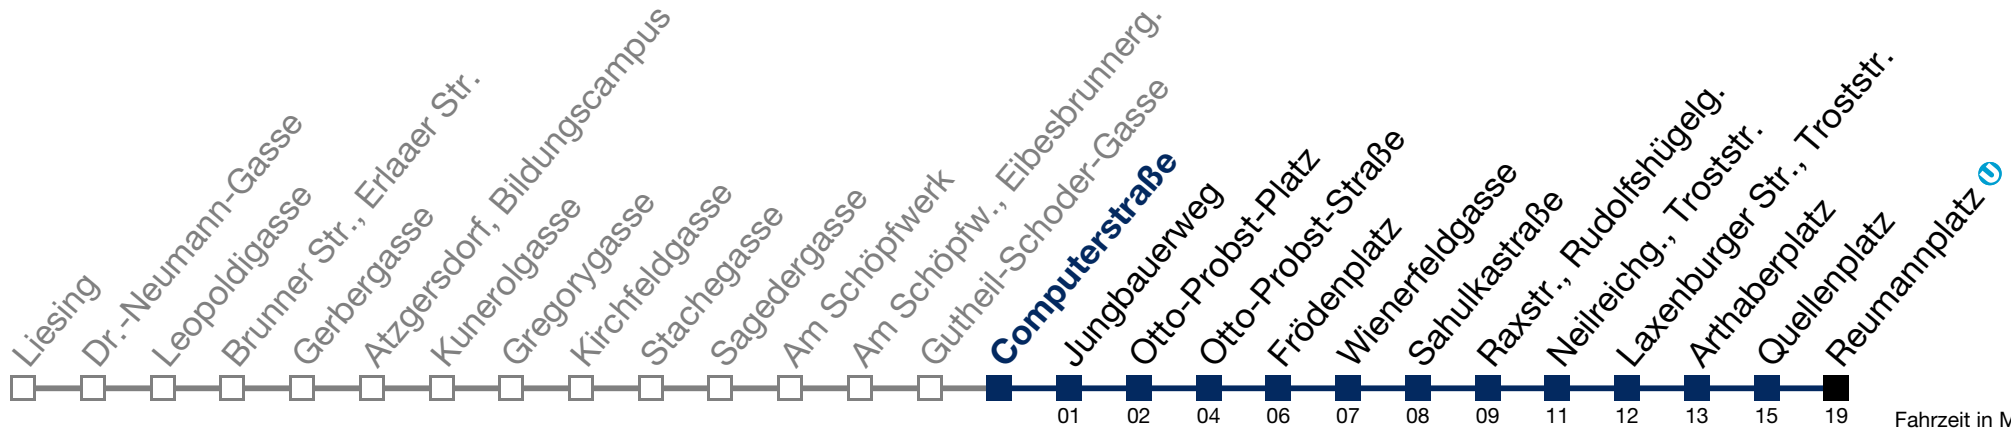

N65 Reumannplatz

Montag bis Freitag

0		
1	14	44
2	14	44
3	14	44
4	14	44

Samstag, Sonn- und Feiertag

0	56
1	26 56
2	26 56
3	26 56
4	26 48

Von 31.12. auf 1.1. kein Betrieb. Bitte benutzen Sie den Silvesternachtverkehr.

bis Otto-Probst-Platz   bis Quellenplatz