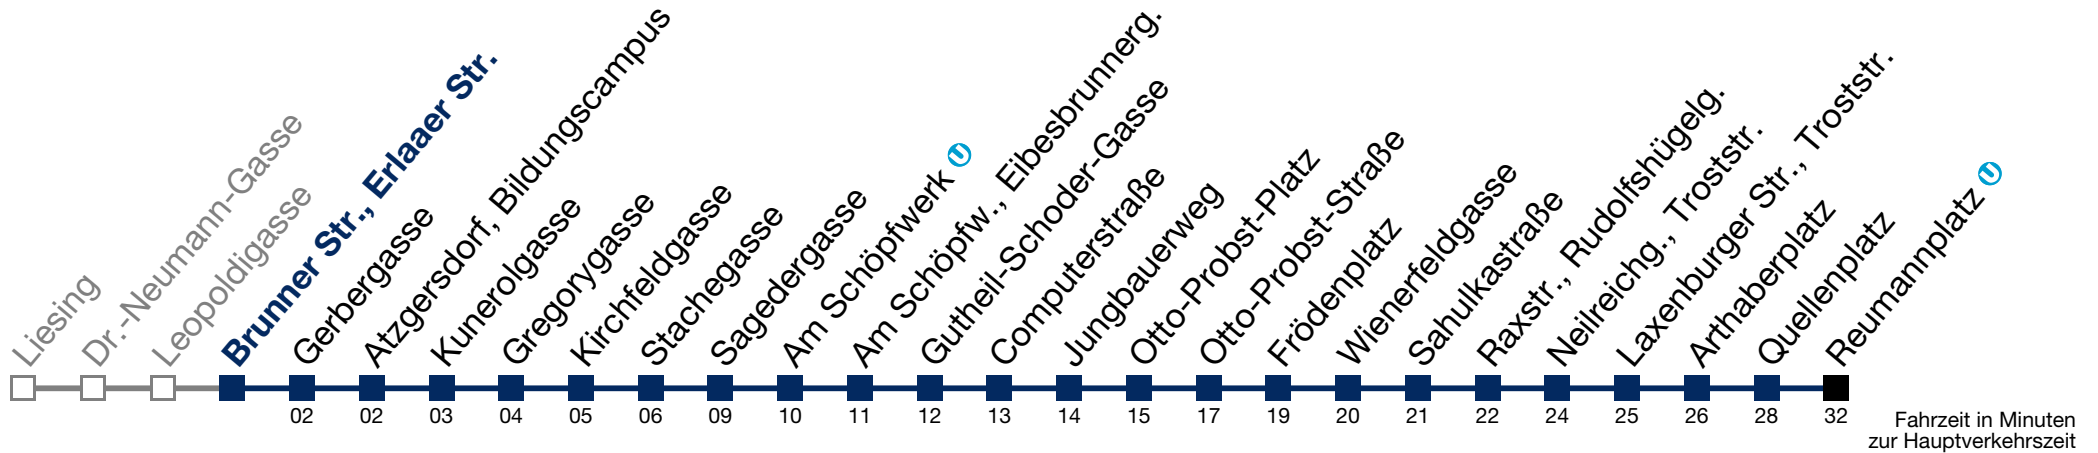

N65 Reumannplatz

Montag bis Freitag

0		
1	01	31
2	01	31
3	01	31
4	01	31

Samstag, Sonn- und Feiertag

0	43
1	13 43
2	13 43
3	13 43
4	13 34

Von 31.12. auf 1.1. kein Betrieb. Bitte benutzen Sie den Silvesternachtverkehr.
□ bis Otto-Probst-Platz   ■ bis Quellenplatz