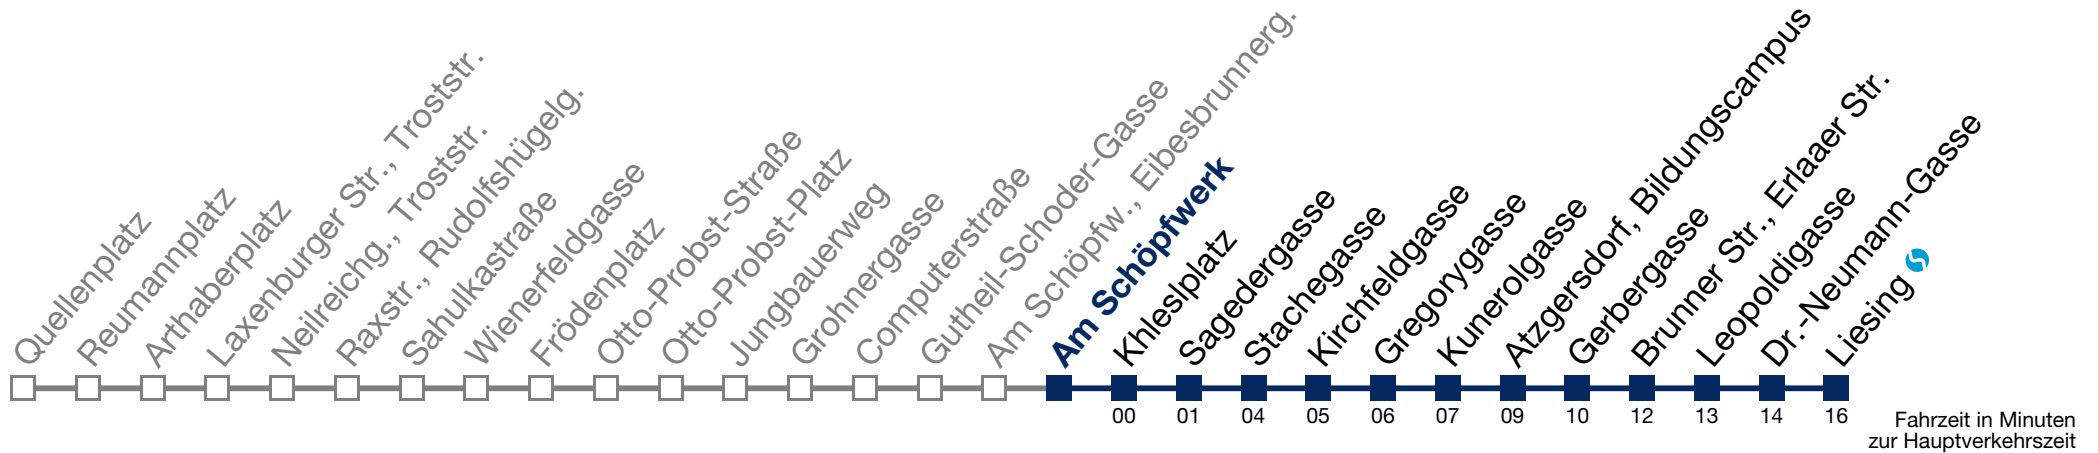

2 09 39

3 09 39

4 09 39

5 09

Von 31.12. auf 1.1. kein Betrieb. Bitte benutzen Sie den Silvesternachtverkehr.

N65 Liesing

Montag bis Freitag

1 09 39