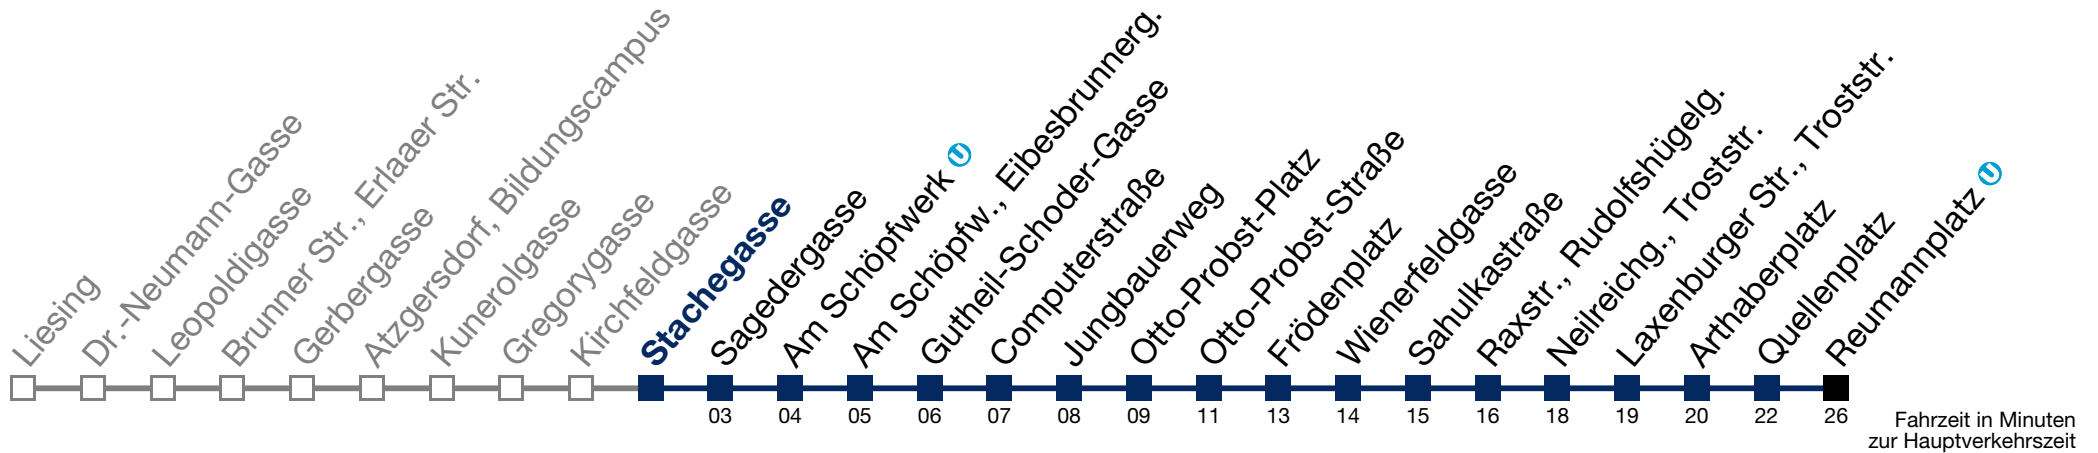

Samstag, Sonn- und Feiertag

0	48
1	18 48
2	18 48
3	18 48
4	18 39

Von 31.12. auf 1.1. kein Betrieb. Bitte benutzen Sie den Silvesternachtverkehr.

□ bis Otto-Probst-Platz ■ bis Quellenplatz

N65 Reumannplatz

Montag bis Freitag

0		
1	07	37
2	07	37
3	07	37
4	07	37

Samstag, Sonn- und Feiertag

0	49
1	19 49
2	19 49
3	19 49
4	19 40

Von 31.12. auf 1.1. kein Betrieb. Bitte benutzen Sie den Silvesternachtverkehr.

 bis Otto-Probst-Platz  bis Quellenplatz