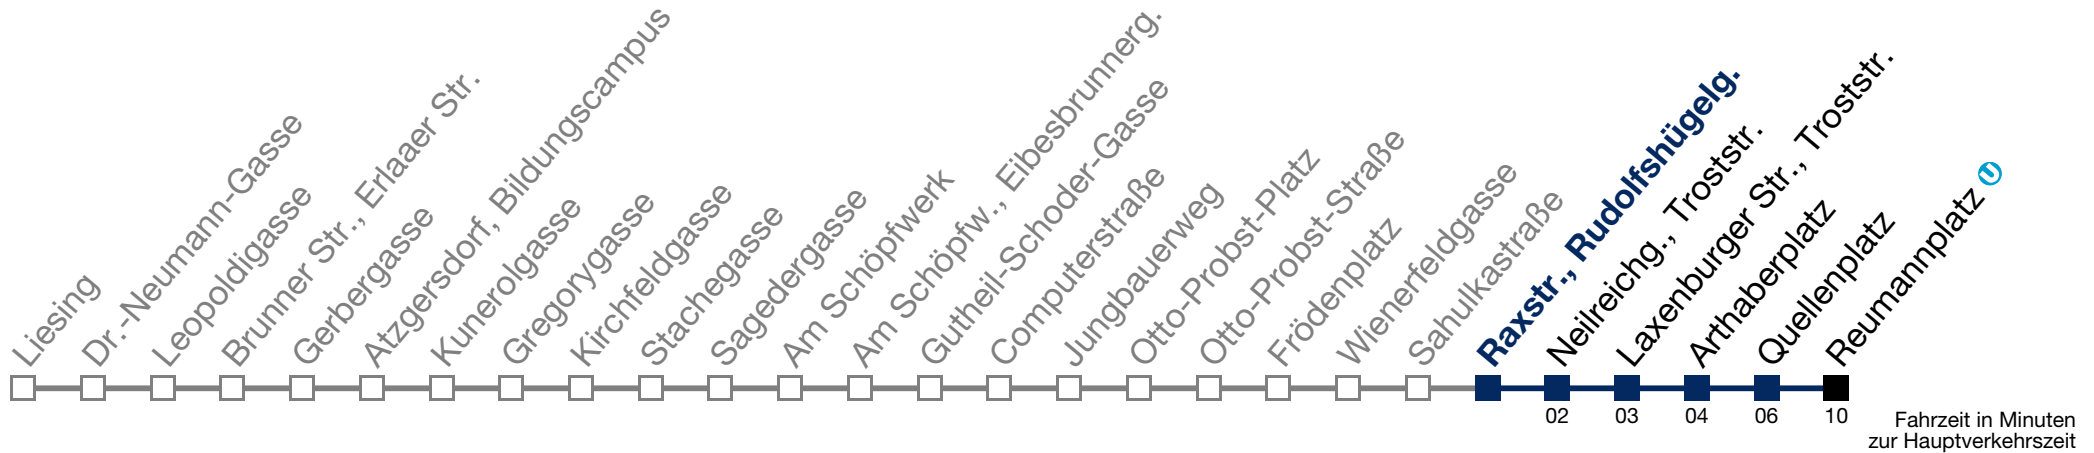

N65 Reumannplatz

Montag bis Freitag

1	10	23	53
2	23	53	
3	23	53	
4	23	53	

Samstag, Sonn- und Feiertag

1	05	35
2	05	35
3	05	35
4	05	35

Von 31.12. auf 1.1. kein Betrieb. Bitte benutzen Sie den Silvesternachtverkehr.
☐ bis Quellenplatz