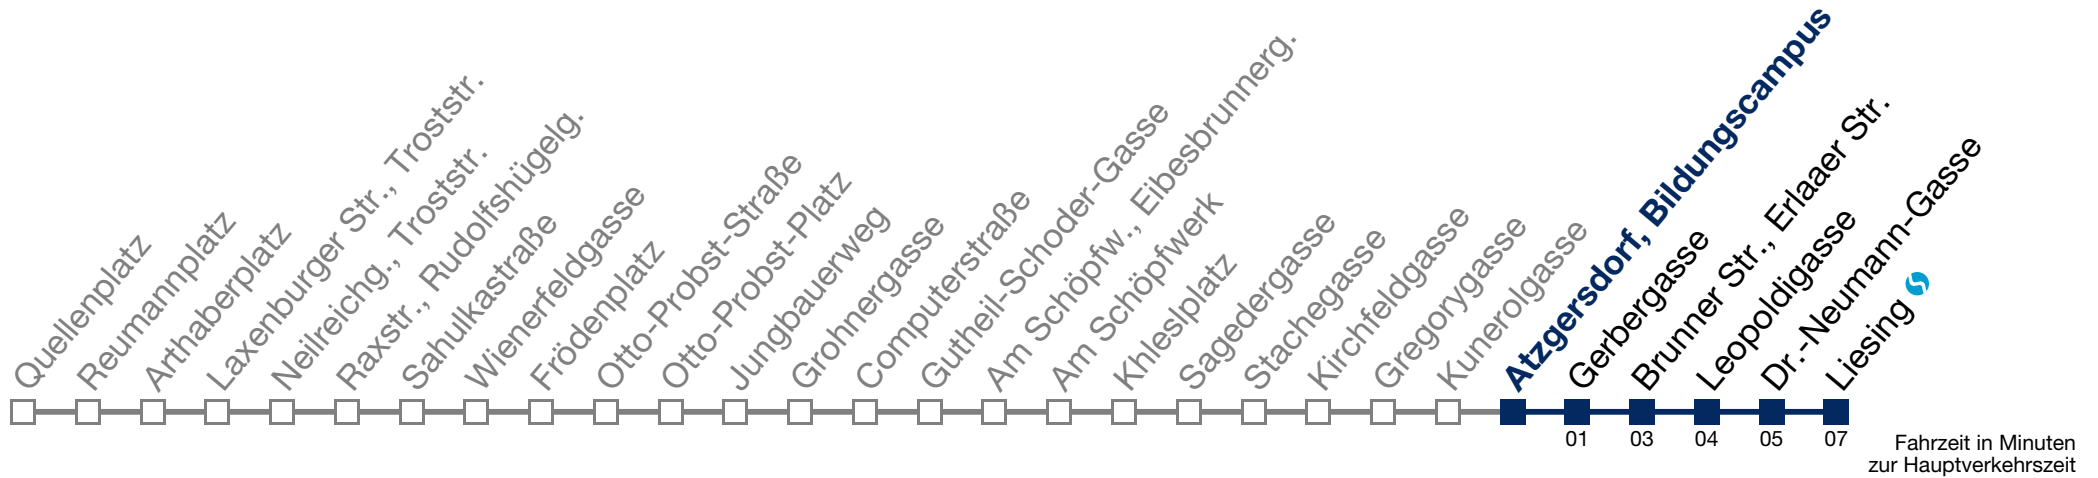

5 16

Von 31.12. auf 1.1. kein Betrieb. Bitte benutzen Sie den Silvesternachtverkehr.

N65 Liesing

Fahrzeit in Minuten zur Hauptverkehrszeit

Montag bis Freitag

- 1 16 46
- 2 16 46
- 3 16 46
- 4 16 46
- 5

Samstag, Sonn- und Feiertag

- 1 17 47
- 2 17 47
- 3 17 47
- 4 17 47
- 5 17

Von 31.12. auf 1.1. kein Betrieb. Bitte benutzen Sie den Silvesternachtverkehr.

N65 Liesing

Montag bis Freitag

1 18 48

2 18 48

3 18 48

4 18 48