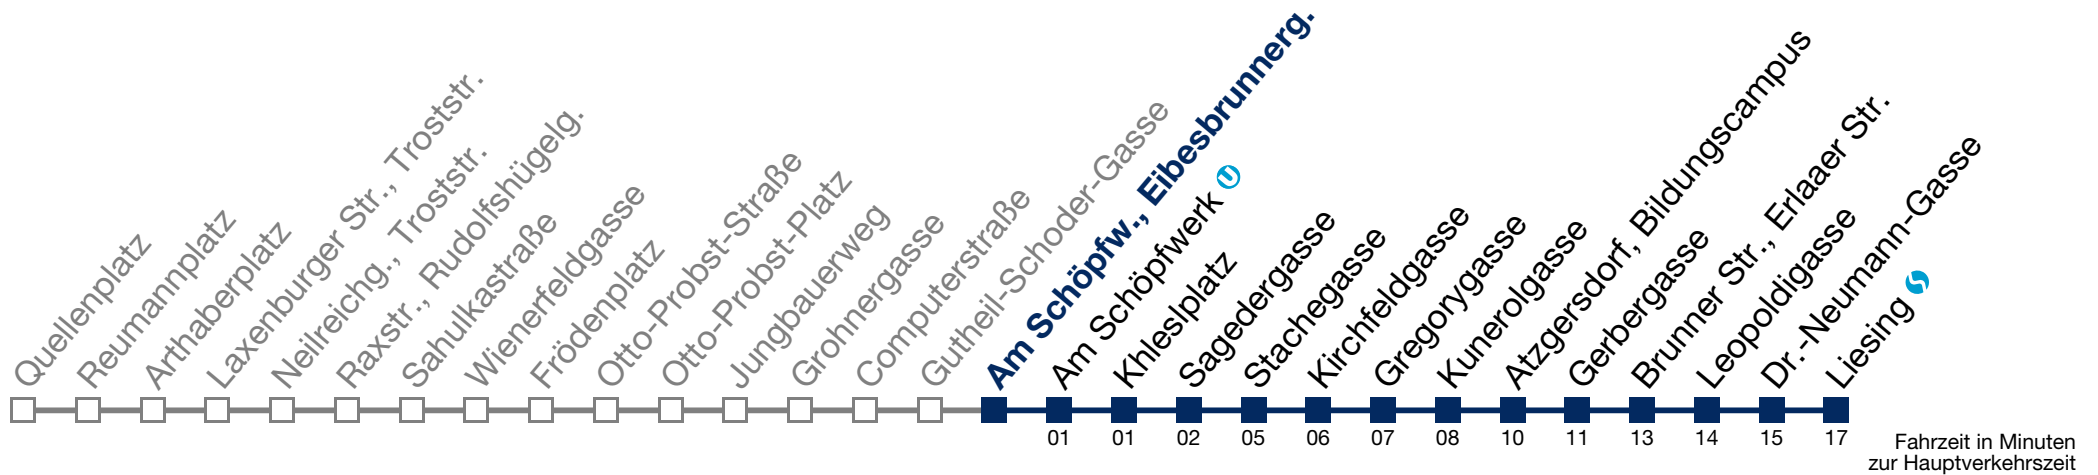

Samstag, Sonn- und Feiertag

1 08 38

2 08 38

3 08 38

4 08 38

5 08

Von 31.12. auf 1.1. kein Betrieb. Bitte benutzen Sie den Silvesternachtverkehr.

N65 Liesing