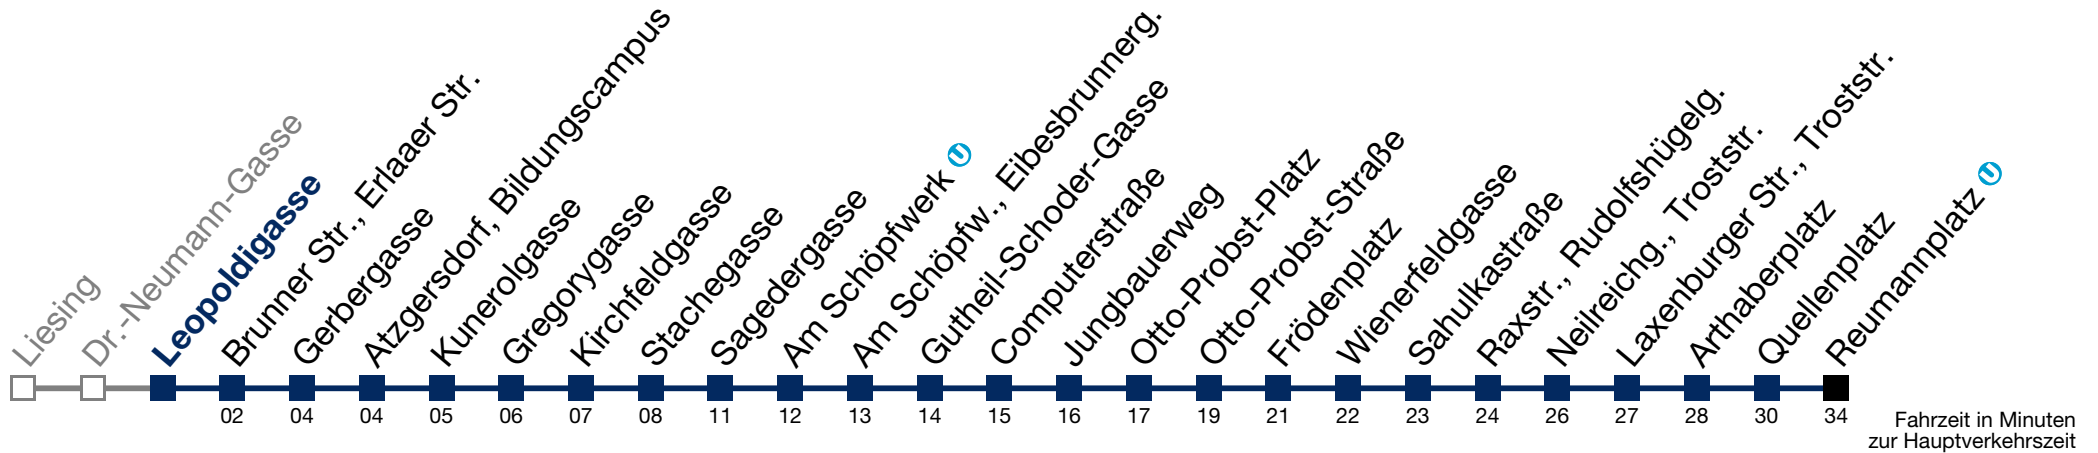

N65 Reumannplatz

Montag bis Freitag

0	59
1	29 59
2	29 59
3	29 59
4	29

Samstag, Sonn- und Feiertag

0	41
1	11 41
2	11 41
3	11 41
4	11 33

Von 31.12. auf 1.1. kein Betrieb. Bitte benutzen Sie den Silvesternachtverkehr.
bis Otto-Probst-Platz   bis Quellenplatz