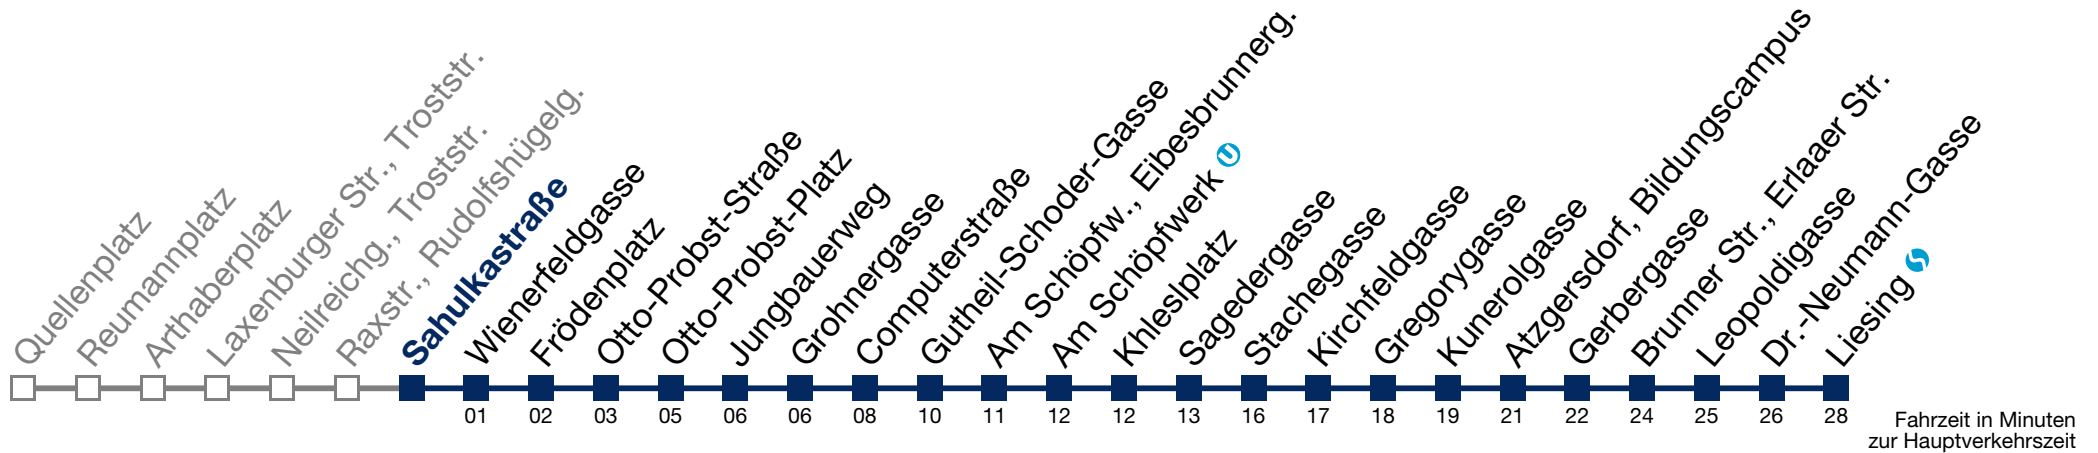

1 26 56

2 26 56

3 26 56

4 26 56

Von 31.12. auf 1.1. kein Betrieb. Bitte benutzen Sie den Silvesternachtverkehr.

N65 Liesing

Montag bis Freitag

0 57