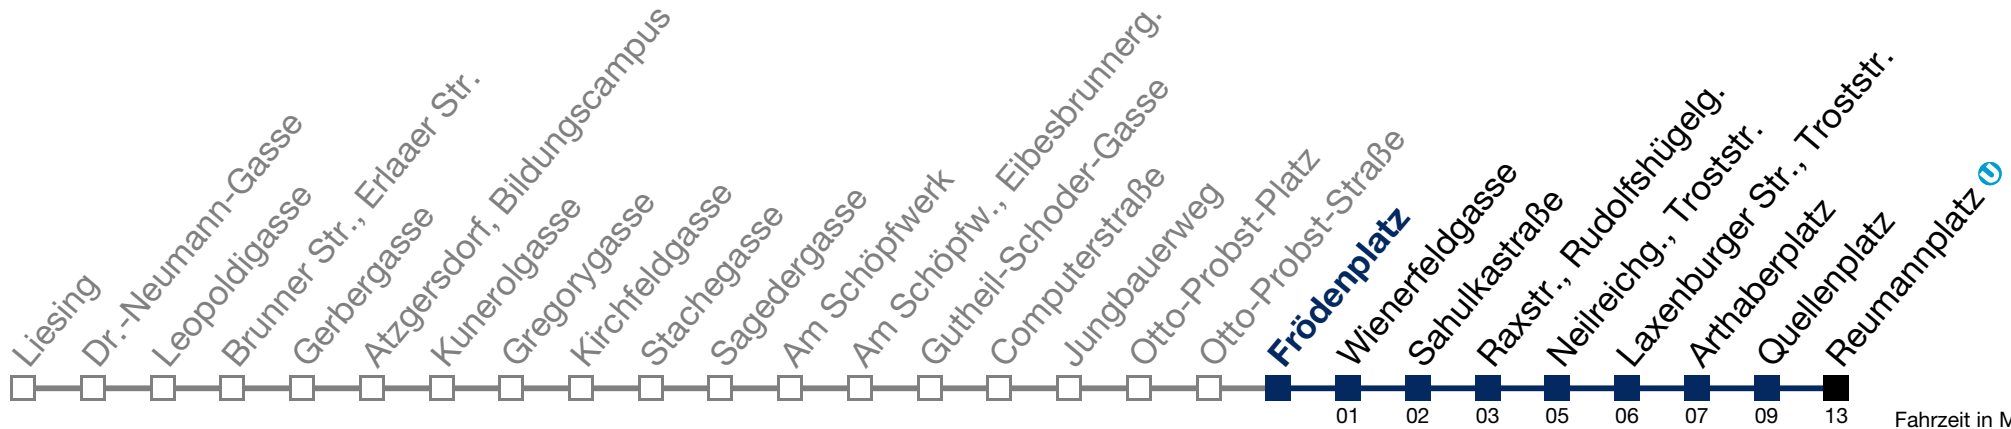

N65 Reumannplatz

Montag bis Freitag

1	20	50
2	20	50
3	20	50
4	20	50

Samstag, Sonn- und Feiertag

1	02	32
2	02	32
3	02	32
4	02	32

Von 31.12. auf 1.1. kein Betrieb. Bitte benutzen Sie den Silvesternachtverkehr.
☐ bis Quellenplatz