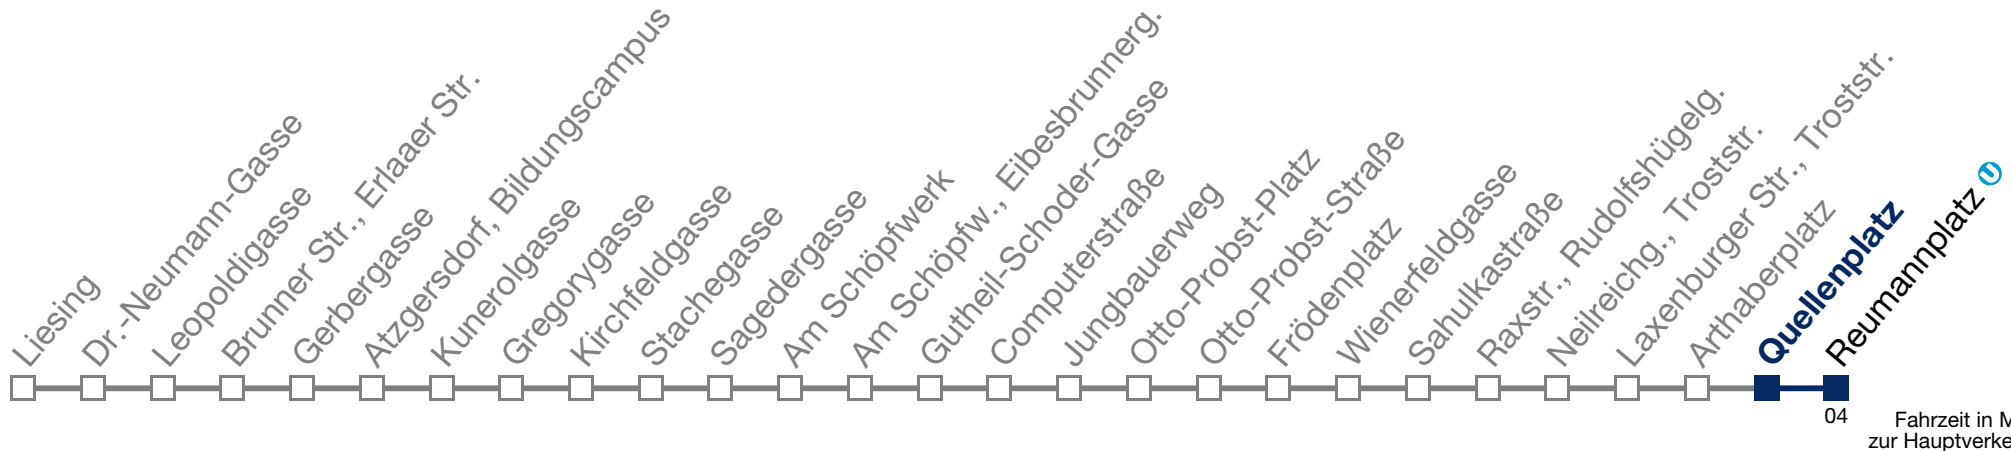

N65 Reumannplatz

Montag bis Freitag

kein Betrieb

Samstag, Sonn- und Feiertag

1 11 41
2 11 41
3 11 41
4 11 41

Von 31.12. auf 1.1. kein Betrieb. Bitte benutzen Sie den Silvesternachtverkehr.