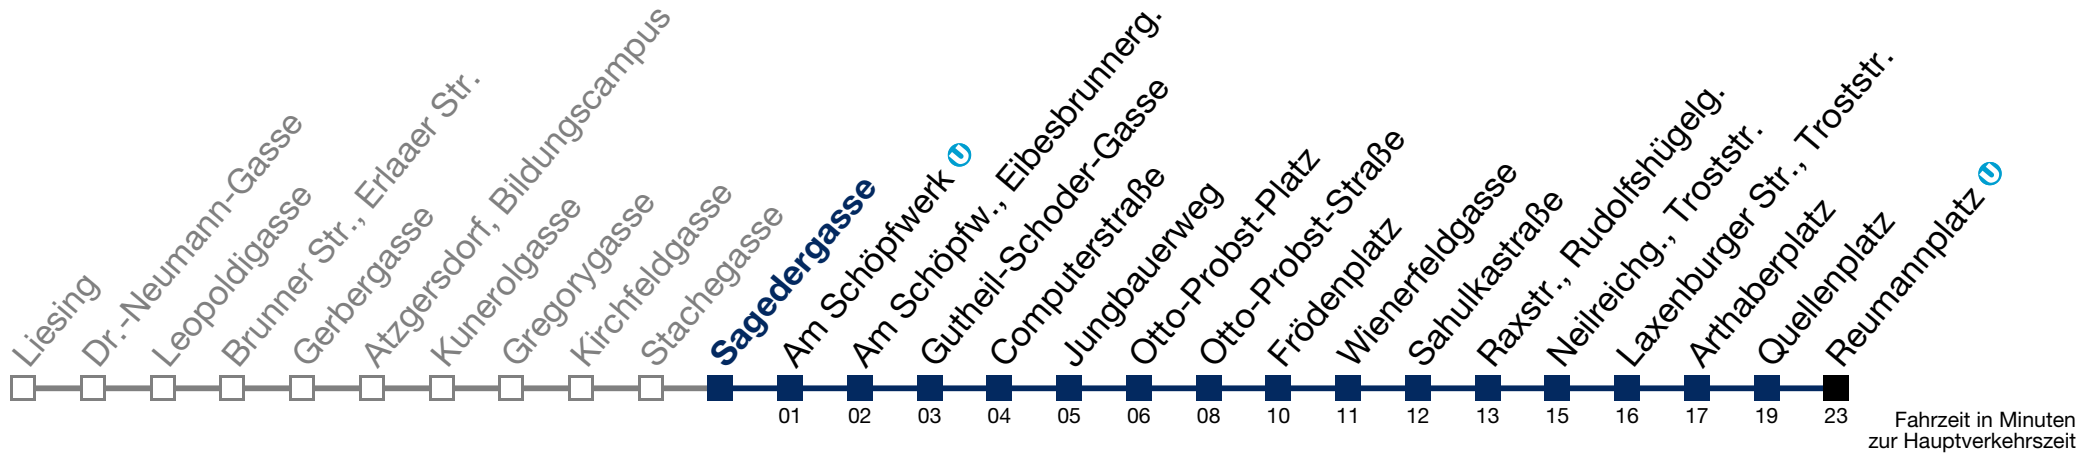

N65 Reumannplatz

Montag bis Freitag

0		
1	10	40
2	10	40
3	10	40
4	10	40

Samstag, Sonn- und Feiertag

0	52
1	22 52
2	22 52
3	22 52
4	22 43

Von 31.12. auf 1.1. kein Betrieb. Bitte benutzen Sie den Silvesternachtverkehr.

bis Otto-Probst-Platz   bis Quellenplatz