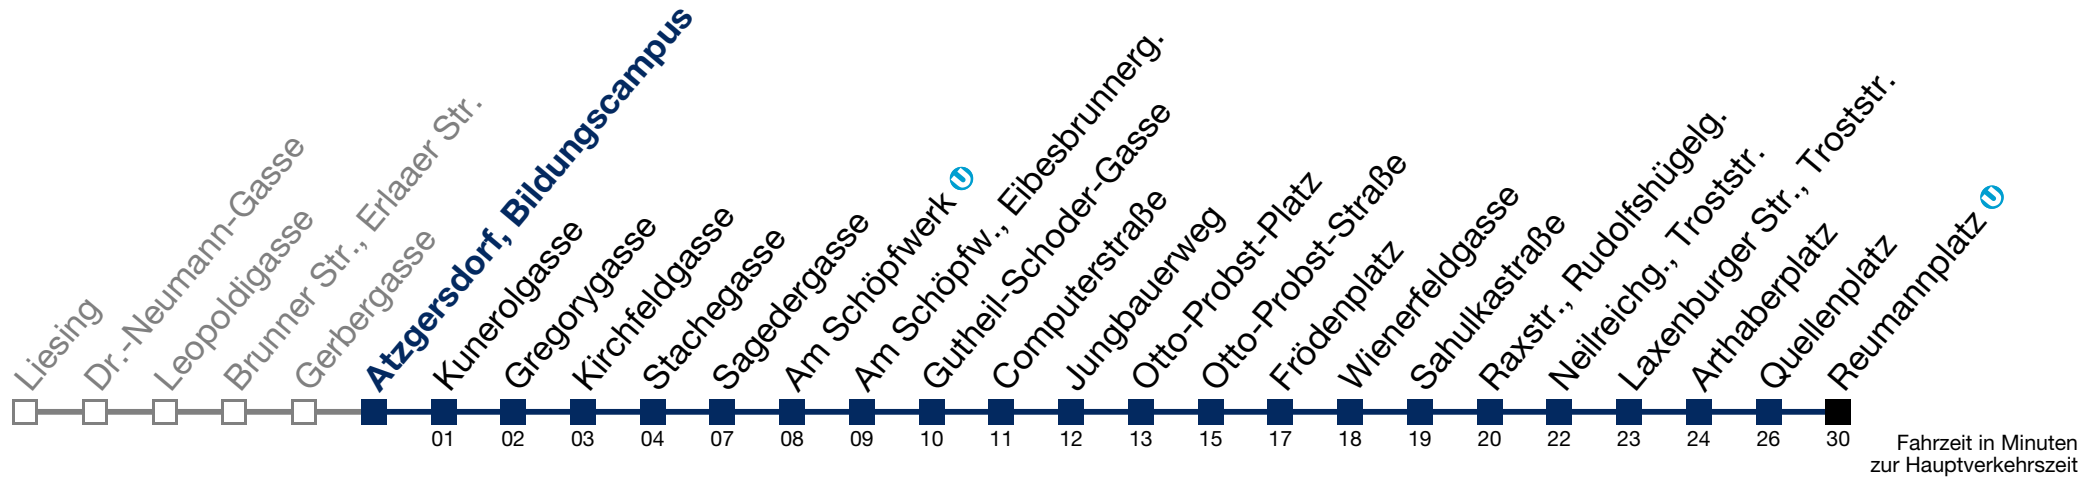

 bis Otto-Probst-Platz  bis Quellenplatz

N65 Reumannplatz

Montag bis Freitag

0		
1	03	33
2	03	33
3	03	33
4	03	33

Samstag, Sonn- und Feiertag

0	45
1	15 45
2	15 45
3	15 45
4	15 37

Von 31.12. auf 1.1. kein Betrieb. Bitte benutzen Sie den Silvesternachtverkehr.