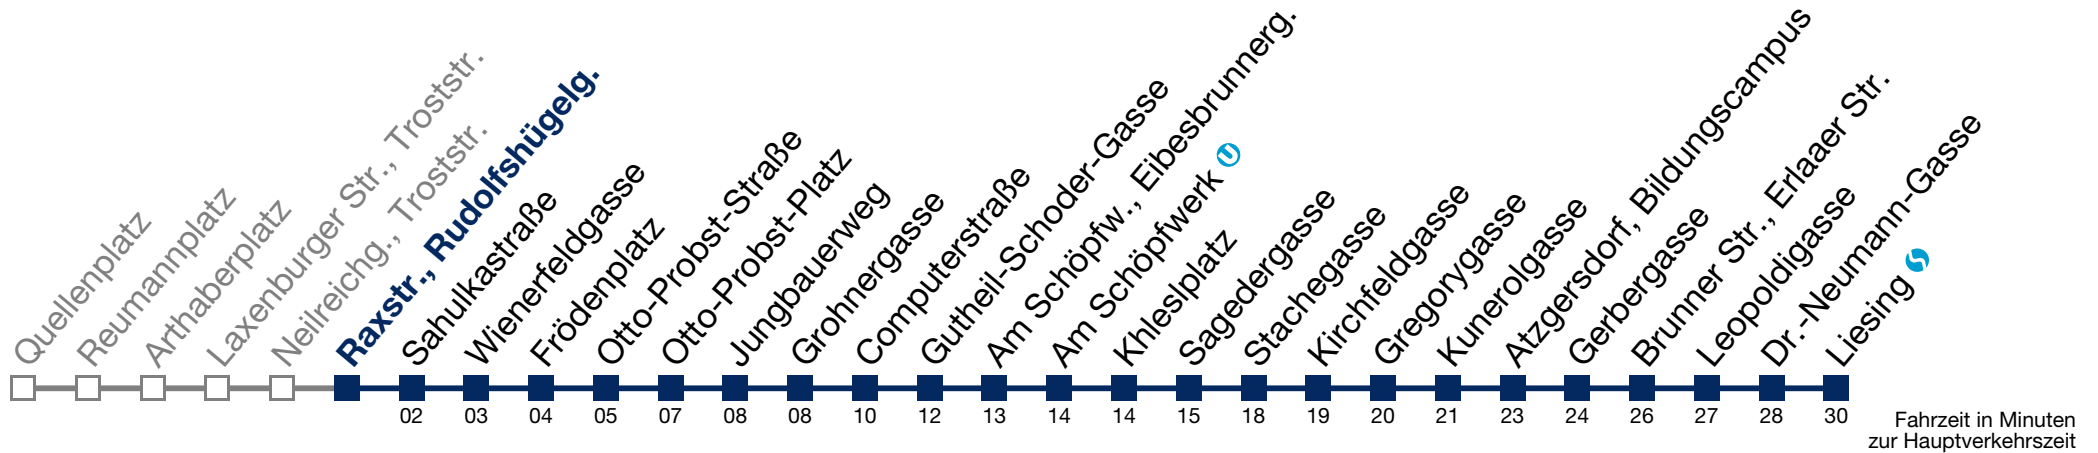

Von 31.12. auf 1.1. kein Betrieb. Bitte benutzen Sie den Silvesternachtverkehr.
 bis Raxstr., Rudolfshügelg.

N65 Liesing

Montag bis Freitag

1 25 55

2 25 55

3 25 55

4 25

Samstag, Sonn- und Feiertag