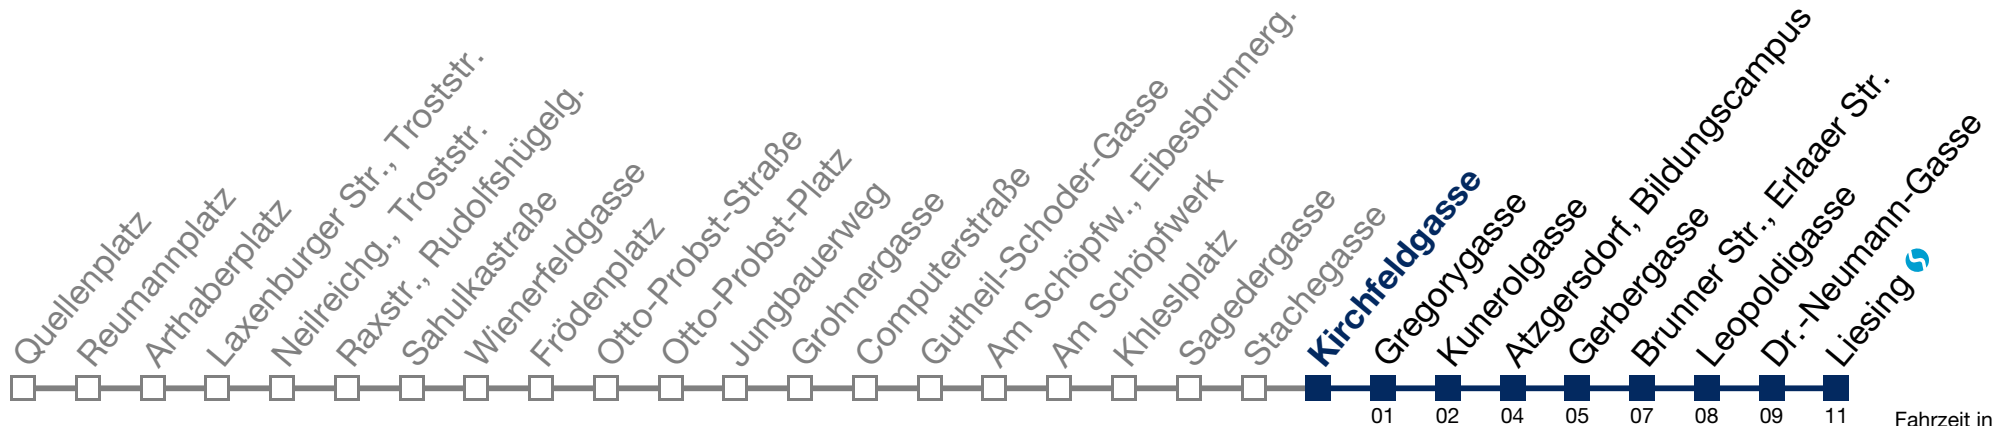

2 14 44

3 14 44

4 14 44

5 14

Von 31.12. auf 1.1. kein Betrieb. Bitte benutzen Sie den Silvesternachtverkehr.

N65 Liesing

Fahrzeit in Minuten
zur Hauptverkehrszeit

Montag bis Freitag