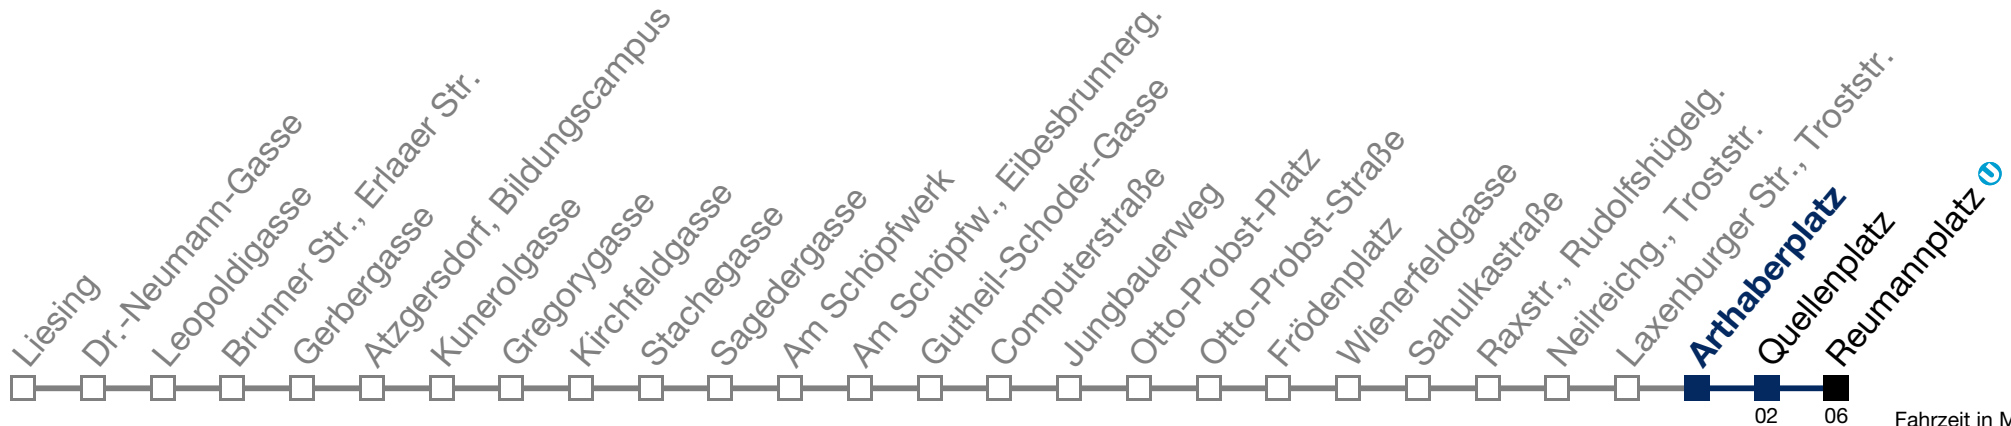

N65 Reumannplatz

Fahrzeit in Minuten
zur Hauptverkehrszeit

Montag bis Freitag

1	14	27	57
2	27	57	
3	27	57	
4	27	57	

Samstag, Sonn- und Feiertag

1	09	39
2	09	39
3	09	39
4	09	39

Von 31.12. auf 1.1. kein Betrieb. Bitte benutzen Sie den Silvesternachtverkehr.
☐ bis Quellenplatz