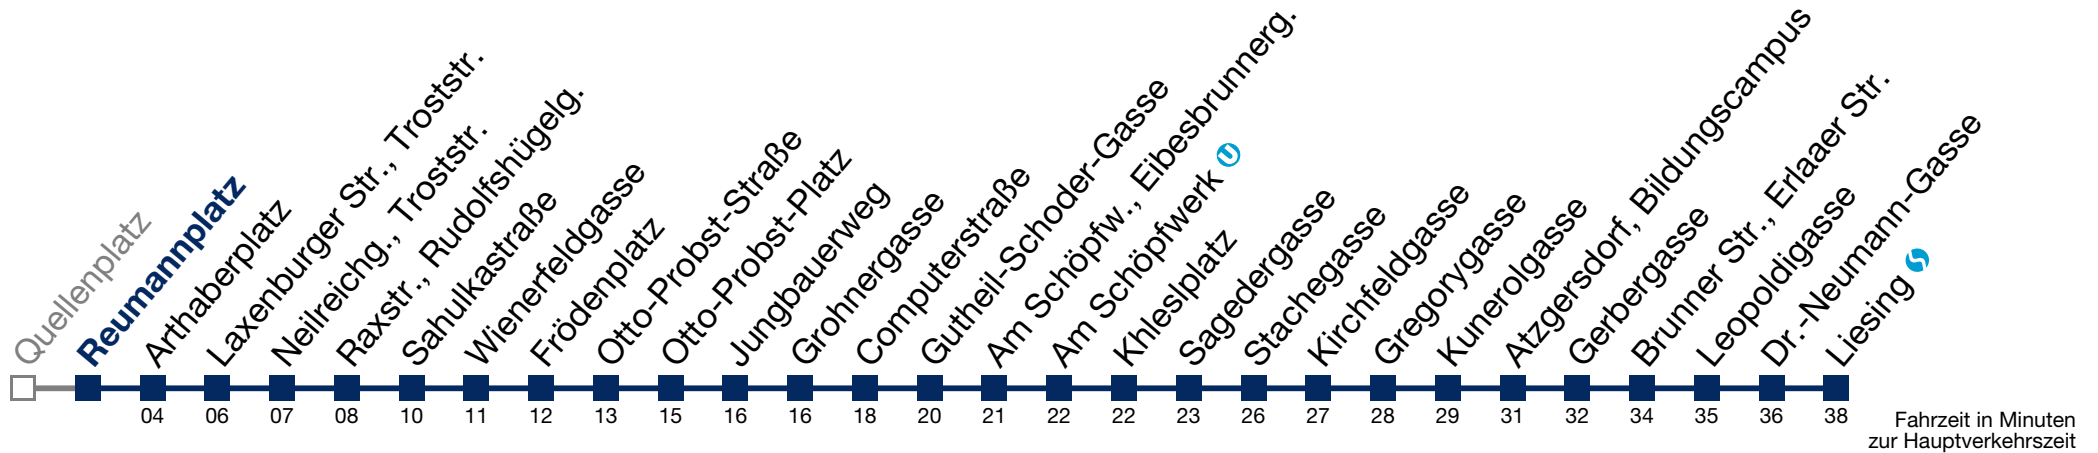

N65 Liesing

Montag bis Freitag

1 17 47

2 17 47

3 17 47

4 17 30

5 00

Samstag, Sonn- und Feiertag

kein Betrieb

Von 31.12. auf 1.1. kein Betrieb. Bitte benutzen Sie den Silvesternachtverkehr.
☐ bis Raxstr., Rudolfshügelg.