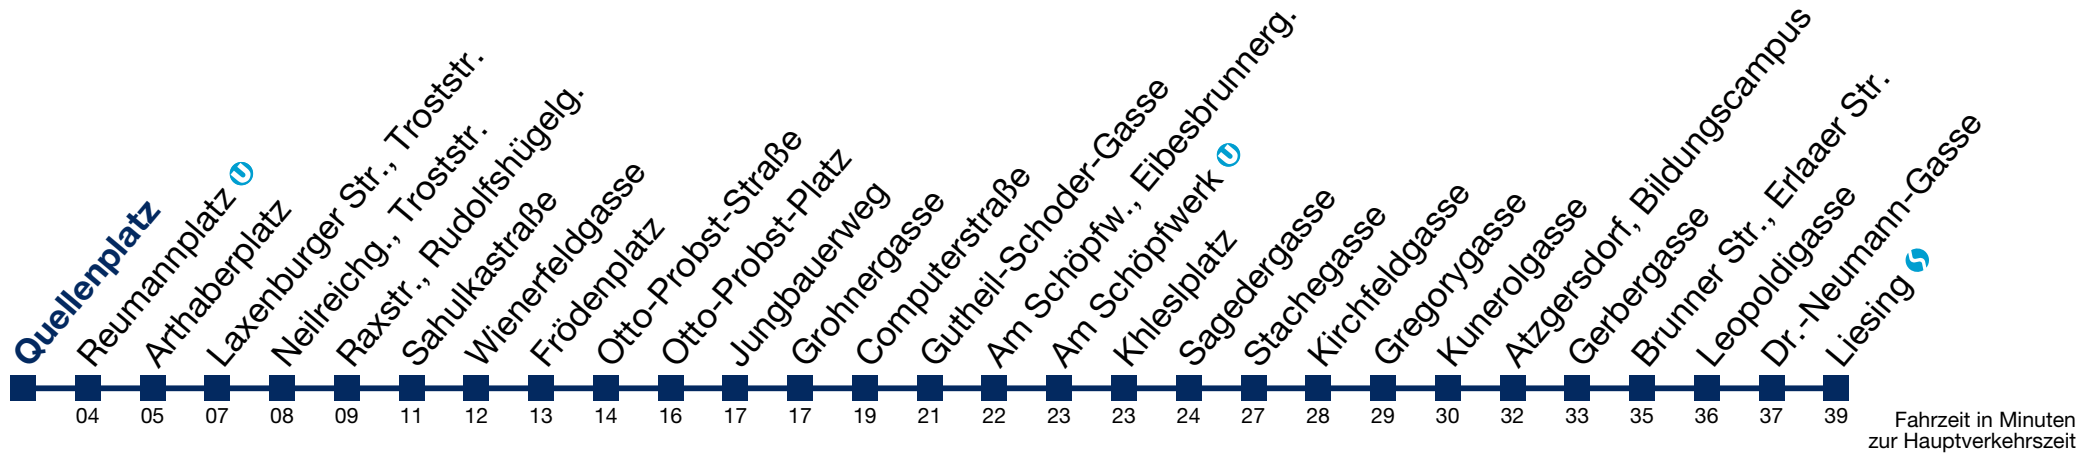

N65 Liesing

Montag bis Freitag

- 1 16 46
- 2 16 46
- 3 16 46
- 4 16 29 59

Samstag, Sonn- und Feiertag

kein Betrieb

Von 31.12. auf 1.1. kein Betrieb. Bitte benutzen Sie den Silvesternachtverkehr.
 bis Raxstr., Rudolfshügelg.