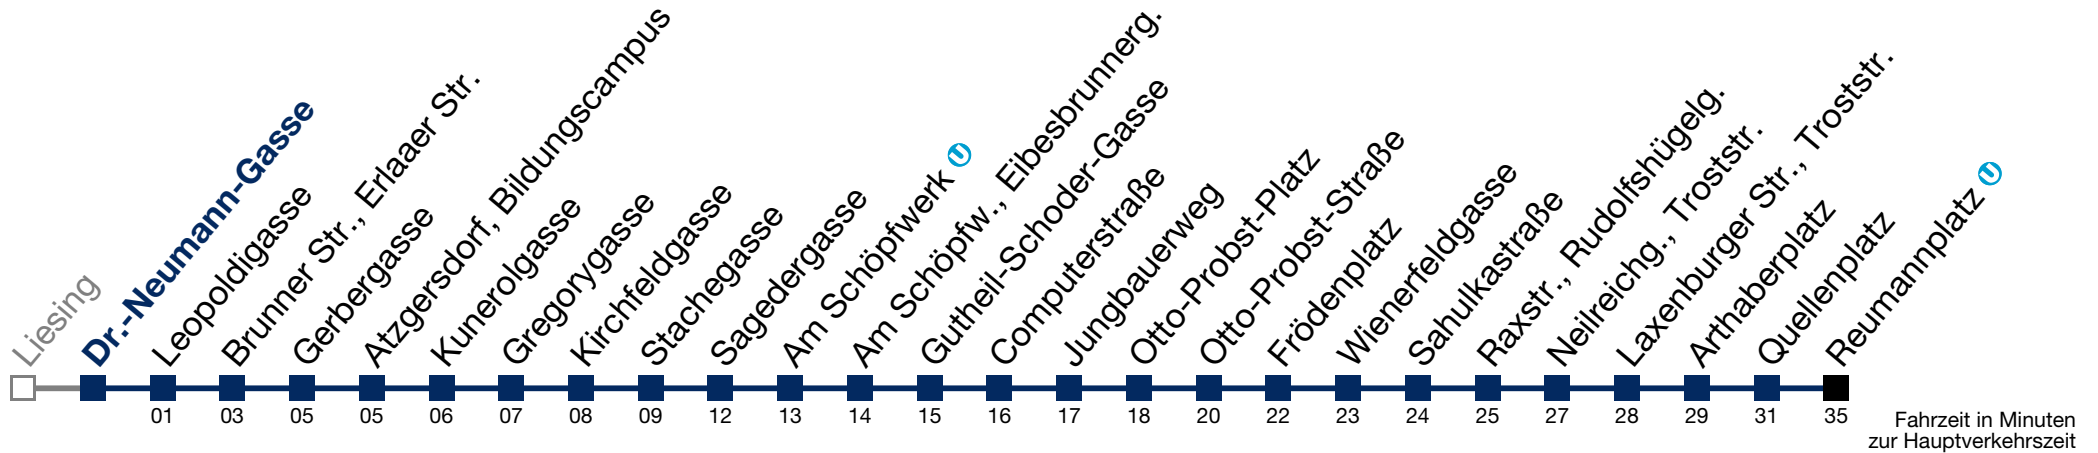

1 24 54

2 24 54

3 24 54

4 24 54

5 24

Von 31.12. auf 1.1. kein Betrieb. Bitte benutzen Sie den Silvesternachtverkehr.

N65 Reumannplatz

Montag bis Freitag

0	57	
1	27	57
2	27	57
3	27	57
4	27	

Samstag, Sonn- und Feiertag

0	39	
1	09	39
2	09	39
3	09	39
4	09	30

Von 31.12. auf 1.1. kein Betrieb. Bitte benutzen Sie den Silvesternachtverkehr.

bis Otto-Probst-Platz bis Quellenplatz

N65 Reumannplatz

Montag bis Freitag

0	58
1	28 58
2	28 58
3	28 58
4	28

Samstag, Sonn- und Feiertag

0	40
1	10 40
2	10 40
3	10 40
4	10 32

Von 31.12. auf 1.1. kein Betrieb. Bitte benutzen Sie den Silvesternachtverkehr.
 bis Otto-Probst-Platz  bis Quellenplatz