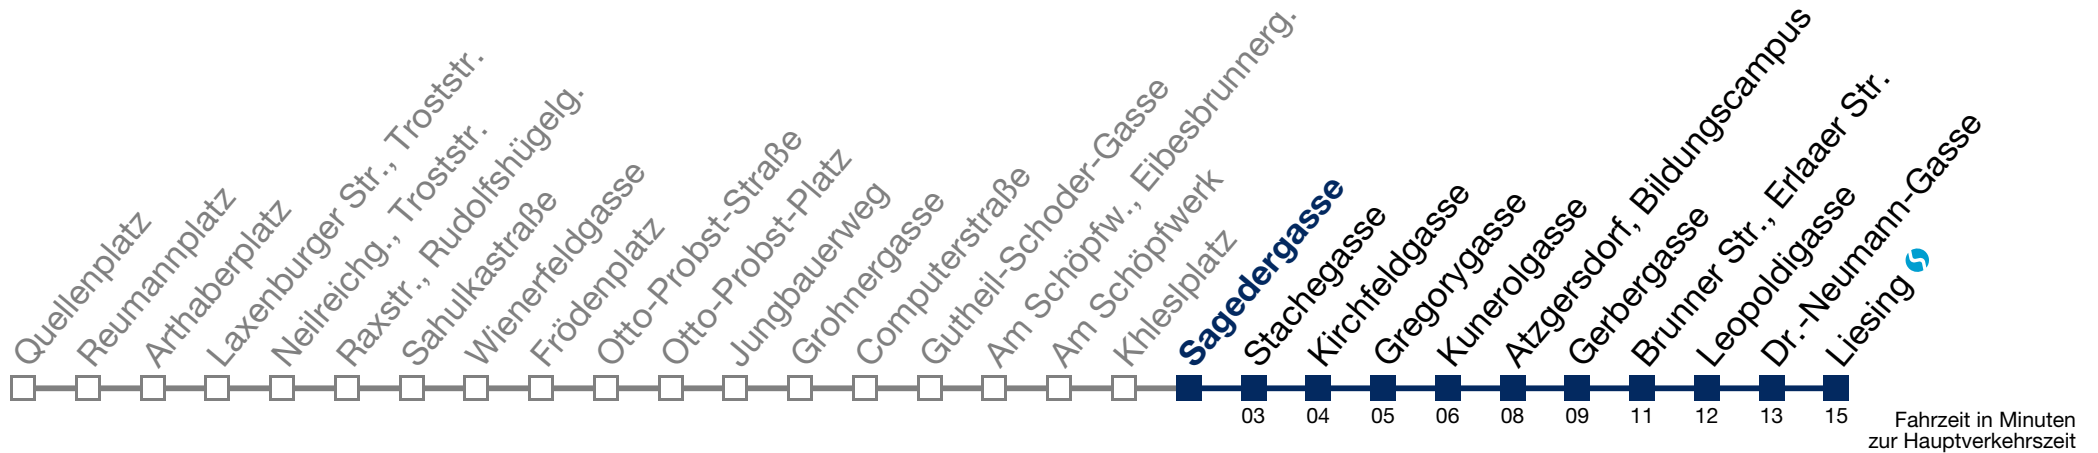

Von 31.12. auf 1.1. kein Betrieb. Bitte benutzen Sie den Silvesternachtverkehr.

N65 Liesing

Montag bis Freitag

1 10 40

2 10 40

3 10 40

4 10 40

5