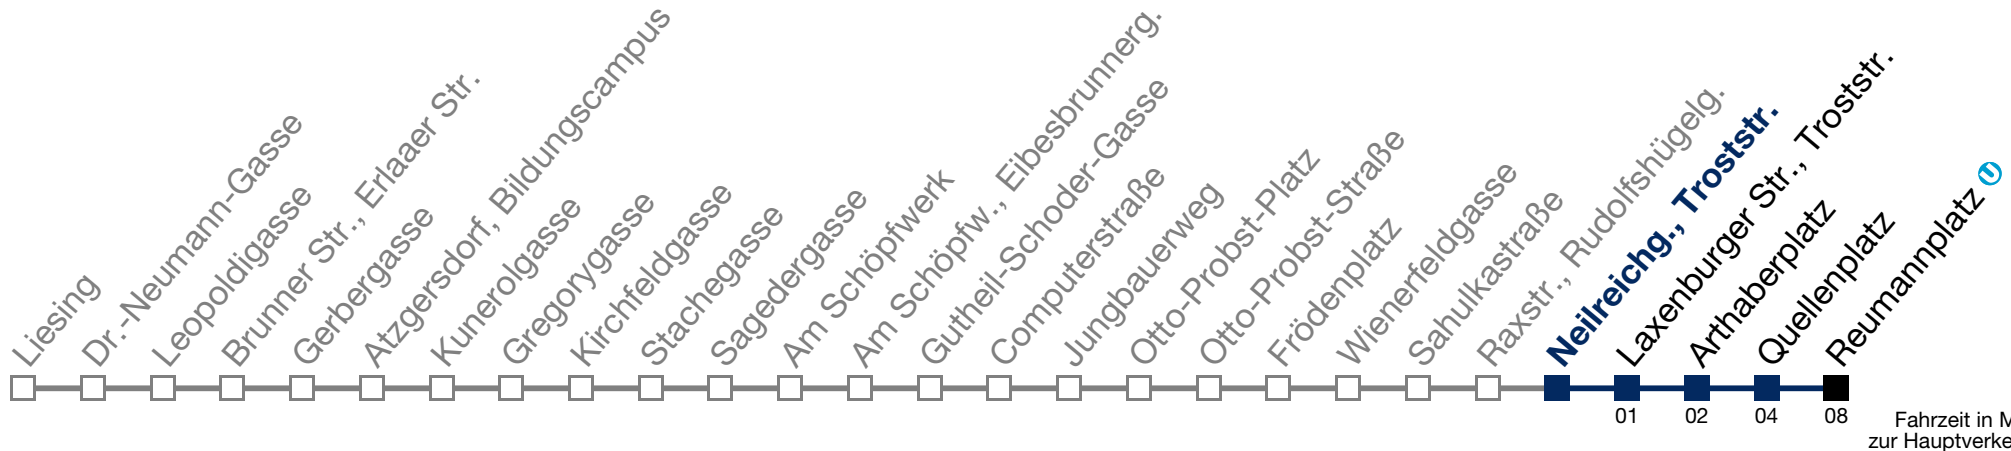

N65 Reumannplatz

Montag bis Freitag

1	22	52
2	22	52
3	22	52
4	22	52

Samstag, Sonn- und Feiertag

1	04	34
2	04	34
3	04	34
4	04	34

Von 31.12. auf 1.1. kein Betrieb. Bitte benutzen Sie den Silvesternachtverkehr.
 bis Quellenplatz

N65 Reumannplatz

Montag bis Freitag

1	10	23	53
2	23	53	
3	23	53	
4	23	53	

Samstag, Sonn- und Feiertag

1	05	35
2	05	35
3	05	35
4	05	35

Von 31.12. auf 1.1. kein Betrieb. Bitte benutzen Sie den Silvesternachtverkehr.
 bis Quellenplatz

N65 Reumannplatz

Montag bis Freitag

1	12	25	55
2	25	55	
3	25	55	
4	25	55	

Samstag, Sonn- und Feiertag

1	07	37
2	07	37
3	07	37
4	07	37

Von 31.12. auf 1.1. kein Betrieb. Bitte benutzen Sie den Silvesternachtverkehr.
 bis Quellenplatz