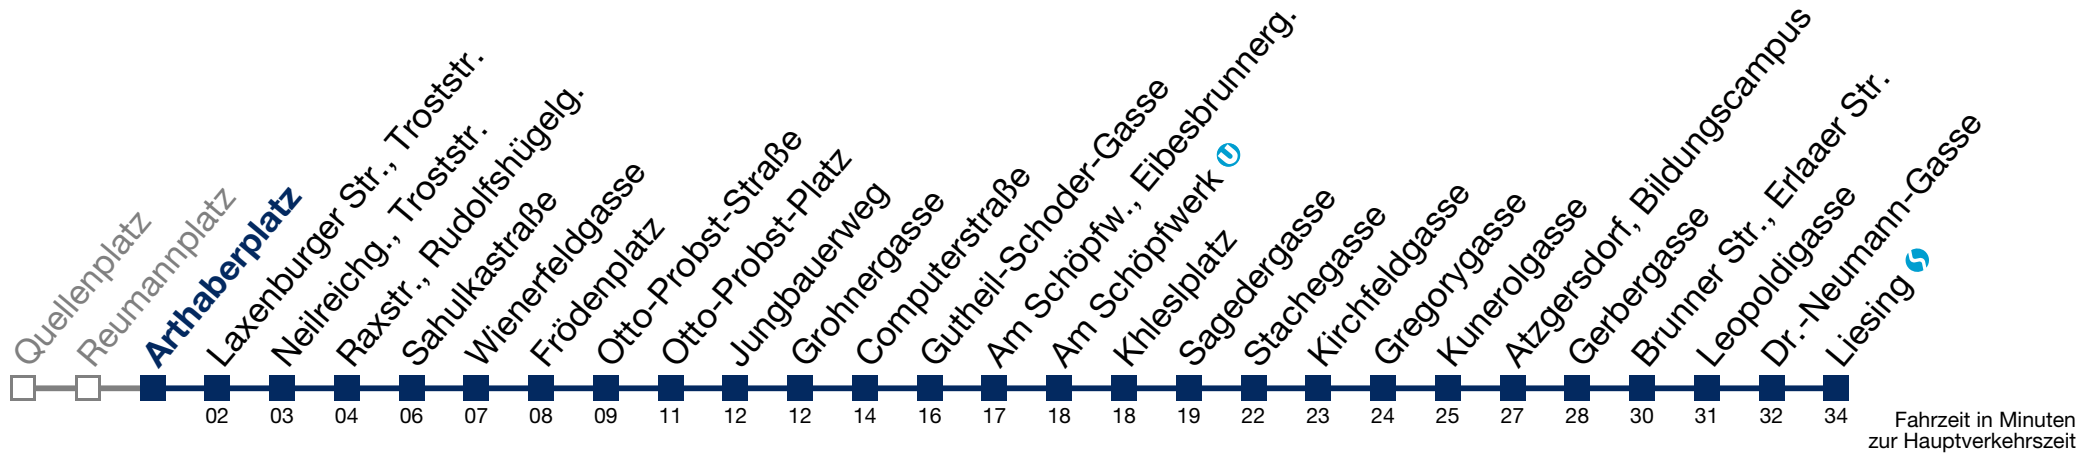

N65 Liesing

Montag bis Freitag

1	21	51
2	21	51
3	21	51
4	21	34
5	04	

Samstag, Sonn- und Feiertag

1	22	52
2	22	52
3	22	52
4	22	52
5		

Von 31.12. auf 1.1. kein Betrieb. Bitte benutzen Sie den Silvesternachtverkehr.
☐ bis Raxstr., Rudolfshügelg.