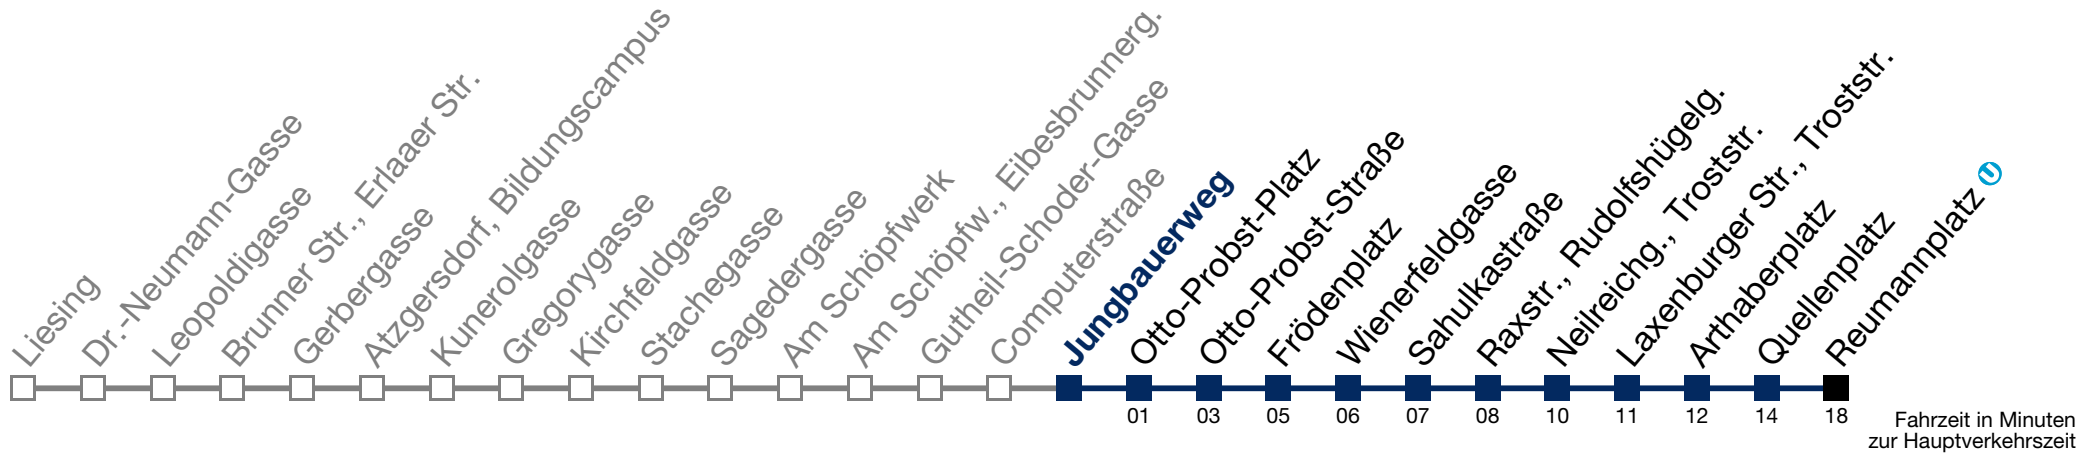

N65 Reumannplatz

Montag bis Freitag

0		
1	15	45
2	15	45
3	15	45
4	15	45

Samstag, Sonn- und Feiertag

0	57
1	27 57
2	27 57
3	27 57
4	27 49

Von 31.12. auf 1.1. kein Betrieb. Bitte benutzen Sie den Silvesternachtverkehr.

☐ bis Otto-Probst-Platz   ☒ bis Quellenplatz