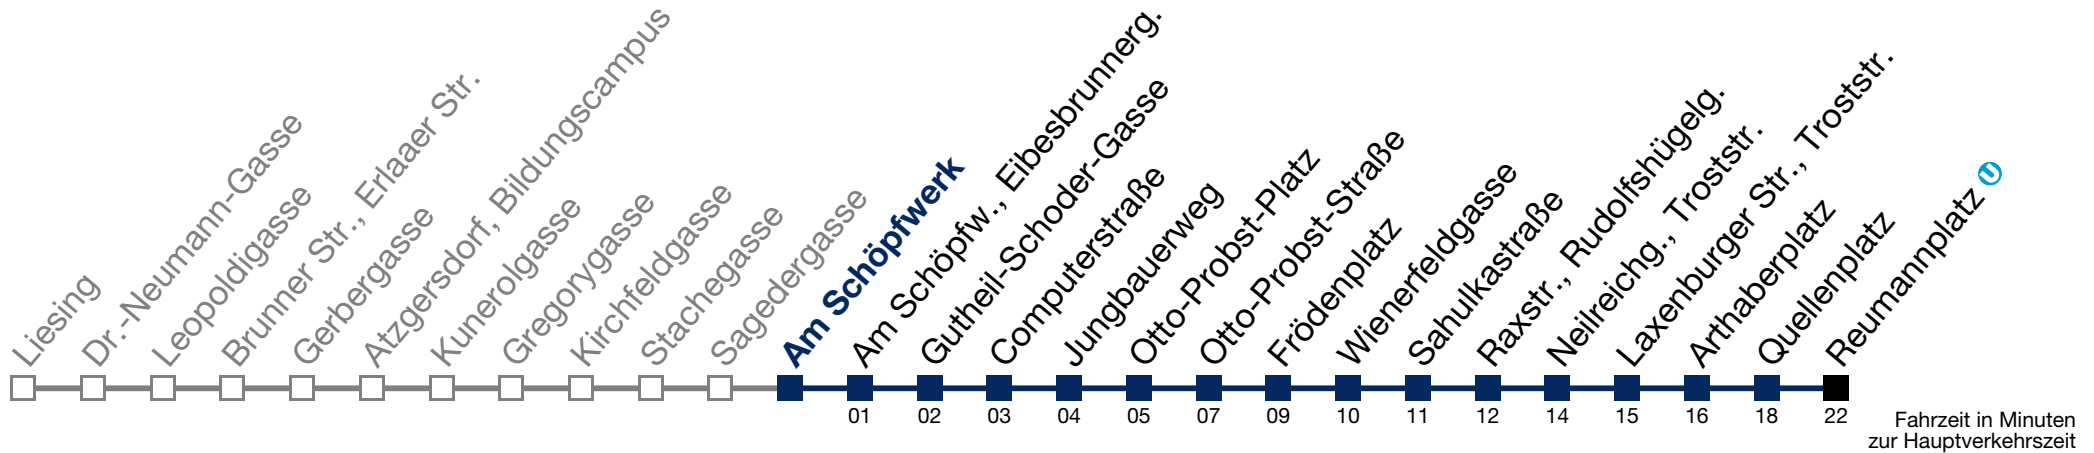

N65 Reumannplatz

Montag bis Freitag

0		
1	11	41
2	11	41
3	11	41
4	11	41

Samstag, Sonn- und Feiertag

0	53	
1	23	53
2	23	53
3	23	53
4	23	45

Von 31.12. auf 1.1. kein Betrieb. Bitte benutzen Sie den Silvesternachtverkehr.

bis Otto-Probst-Platz   bis Quellenplatz