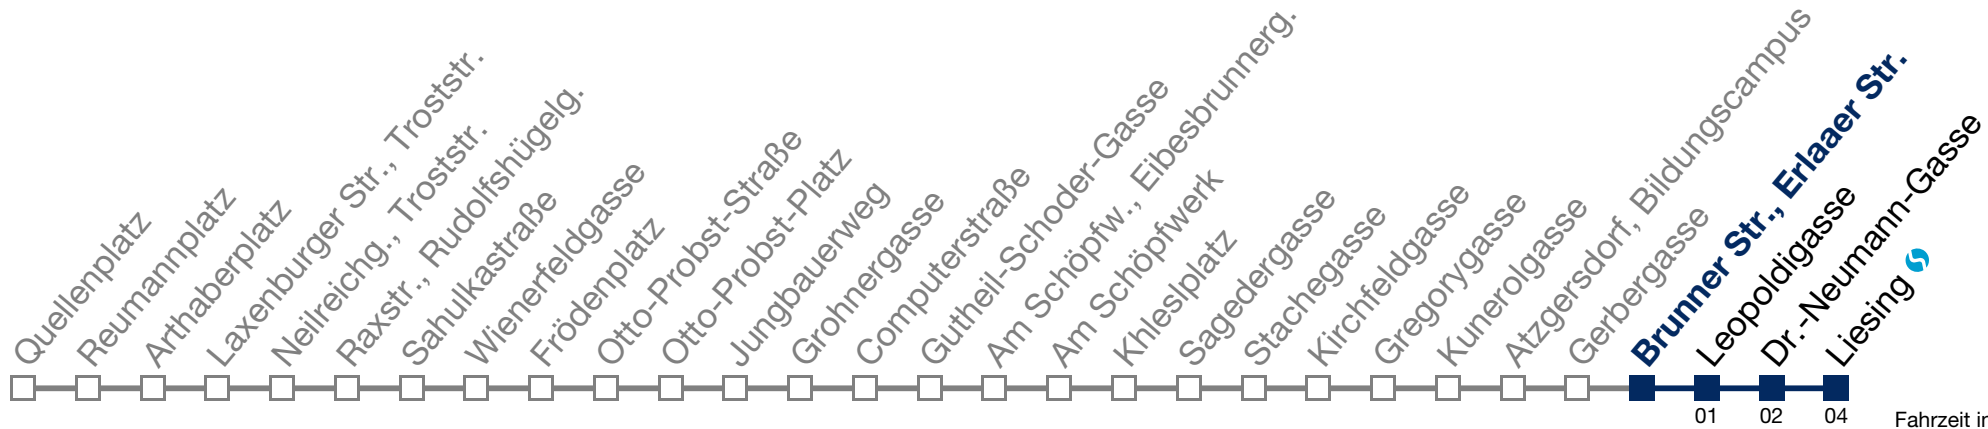

Samstag, Sonn- und Feiertag

1 20 50

2 20 50

3 20 50

4 20 50

5 20

Von 31.12. auf 1.1. kein Betrieb. Bitte benutzen Sie den Silvesternachtverkehr.

N65 Liesing