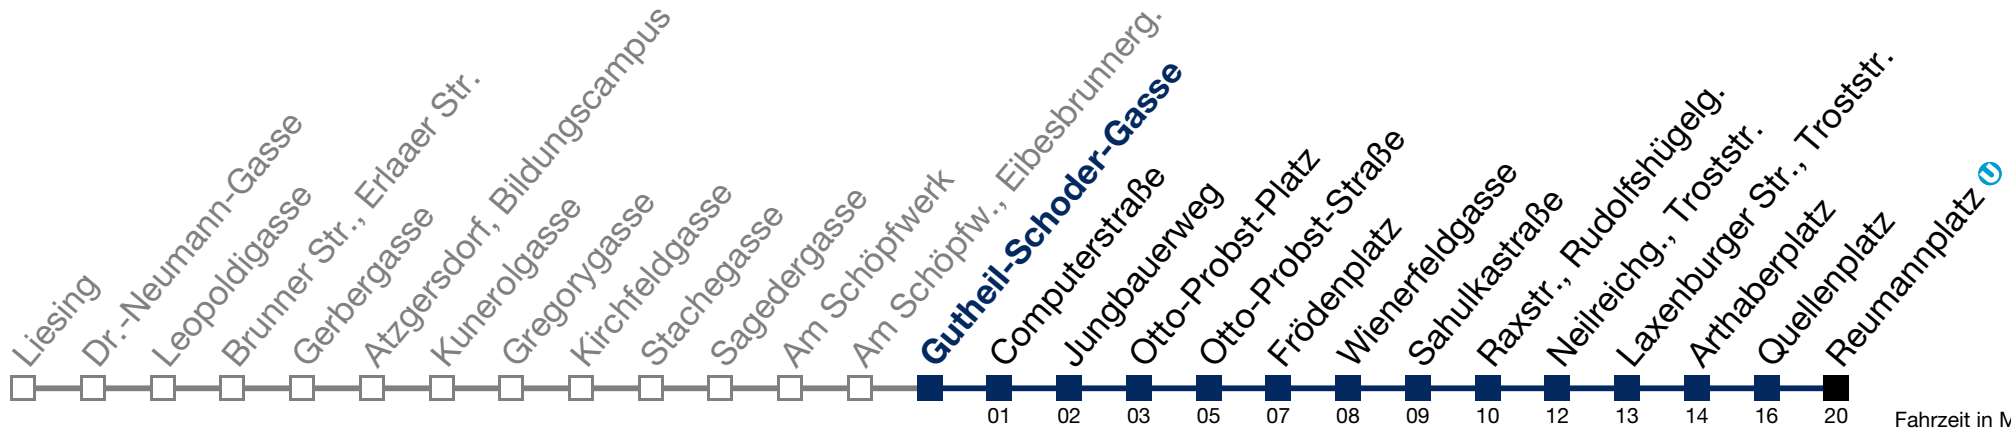

N65 Reumannplatz

Montag bis Freitag

0
1 13 43
2 13 43
3 13 43
4 13 43

Samstag, Sonn- und Feiertag

0 55
1 25 55
2 25 55
3 25 55
4 25 46

Von 31.12. auf 1.1. kein Betrieb. Bitte benutzen Sie den Silvesternachtverkehr.

bis Otto-Probst-Platz bis Quellenplatz