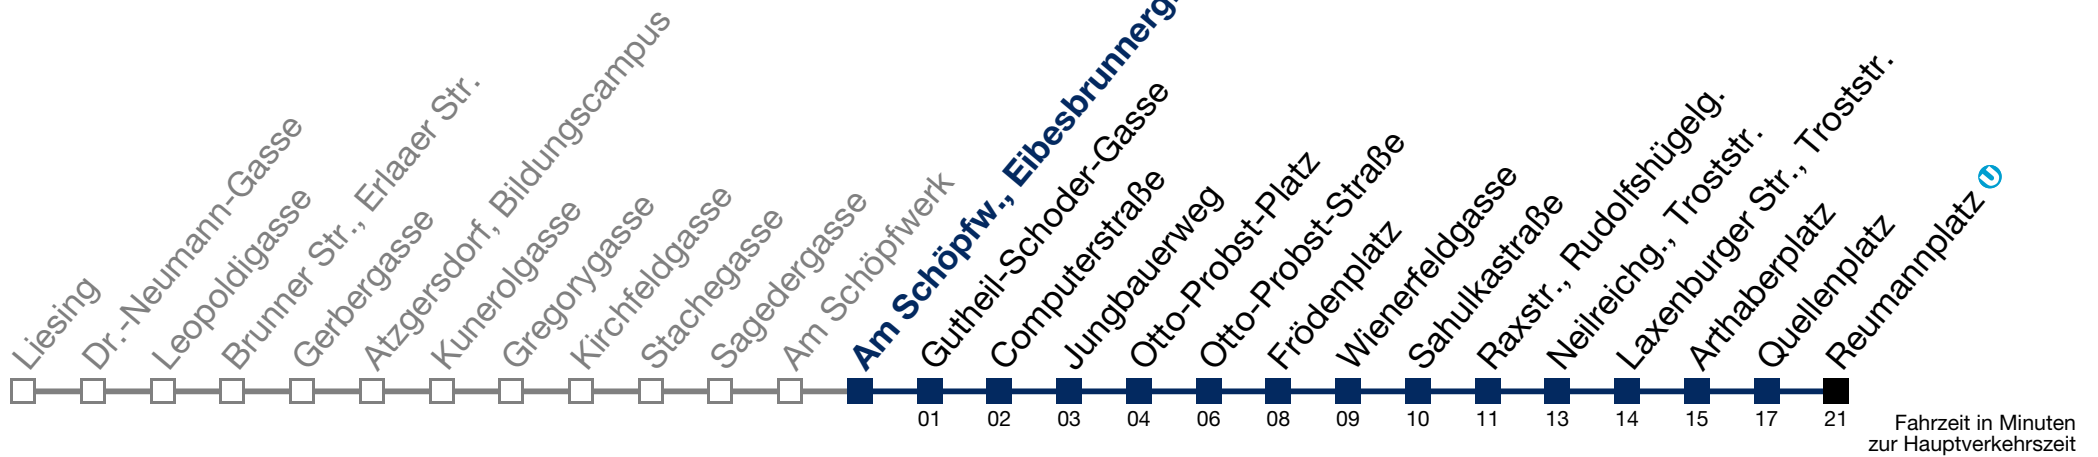

 bis Otto-Probst-Platz  bis Quellenplatz

N65 Reumannplatz

Montag bis Freitag

0		
1	11	41
2	11	41
3	11	41
4	11	41

Samstag, Sonn- und Feiertag

0	53	
1	23	53
2	23	53
3	23	53
4	23	45

Von 31.12. auf 1.1. kein Betrieb. Bitte benutzen Sie den Silvesternachtverkehr.

 bis Otto-Probst-Platz  bis Quellenplatz

N65 Reumannplatz

Montag bis Freitag

0
1 12 42
2 12 42
3 12 42
4 12 42

Samstag, Sonn- und Feiertag

0 54
1 24 54
2 24 54
3 24 54
4 24 45

Von 31.12. auf 1.1. kein Betrieb. Bitte benutzen Sie den Silvesternachtverkehr.