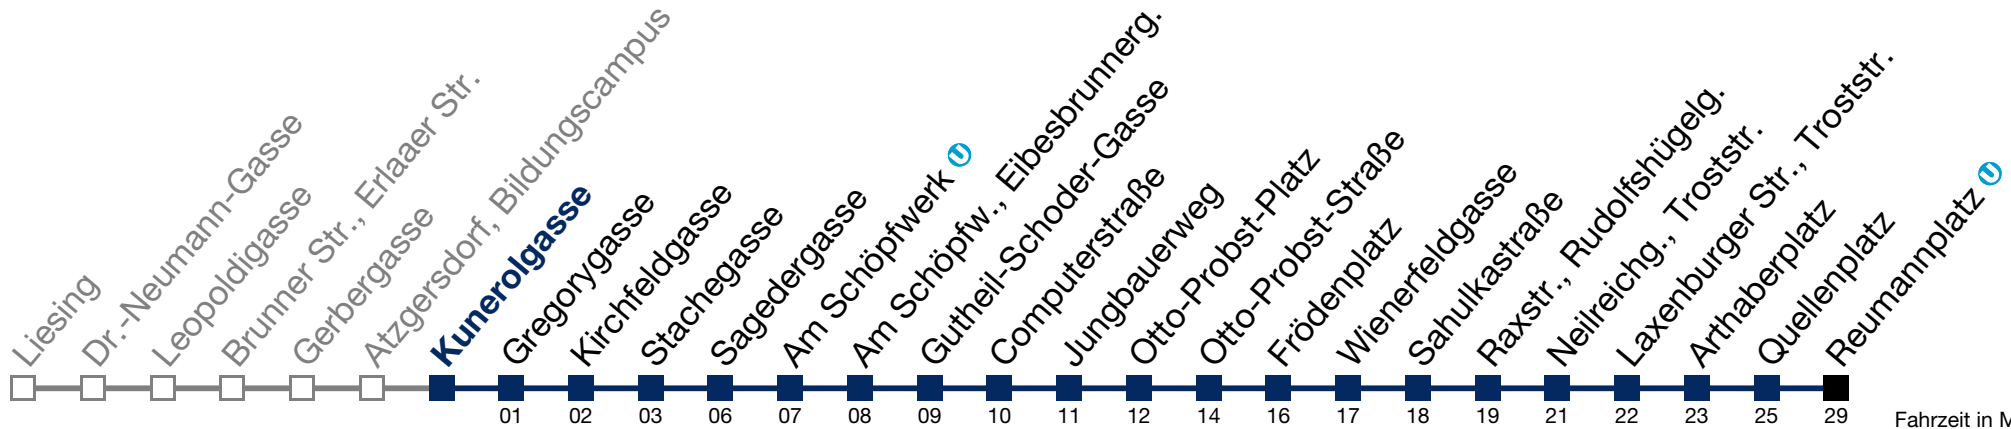

N65 Reumannplatz

Fahrzeit in Minuten zur Hauptverkehrszeit

Montag bis Freitag

0		
1	04	34
2	04	34
3	04	34
4	04	34

Samstag, Sonn- und Feiertag

0	46
1	16 46
2	16 46
3	16 46
4	16 37

Von 31.12. auf 1.1. kein Betrieb. Bitte benutzen Sie den Silvesternachtverkehr.

bis Otto-Probst-Platz bis Quellenplatz