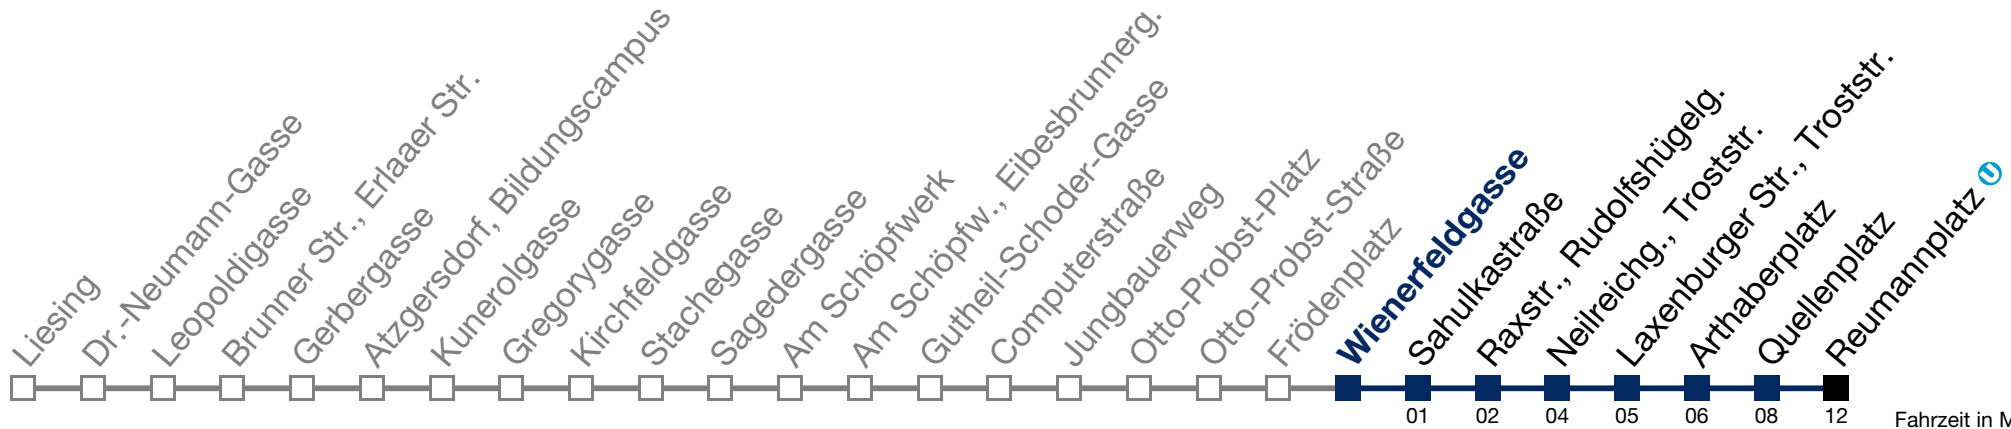

N65 Reumannplatz

Montag bis Freitag

1	21	51
2	21	51
3	21	51
4	21	51

Samstag, Sonn- und Feiertag

1	03	33
2	03	33
3	03	33
4	03	33

Von 31.12. auf 1.1. kein Betrieb. Bitte benutzen Sie den Silvesternachtverkehr.
☐ bis Quellenplatz