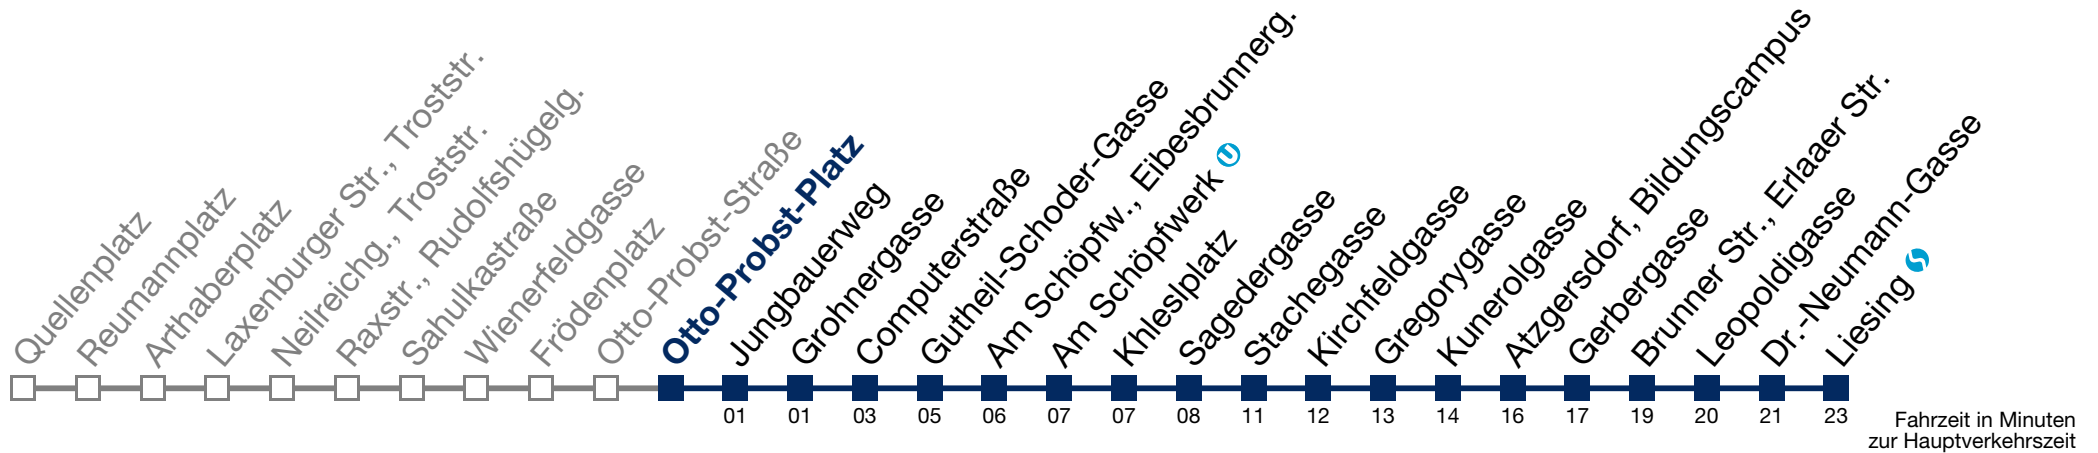

N65 Liesing

Montag bis Freitag

1 02 32

2 02 32

3 02 32

4 02 32

5

Samstag, Sonn- und Feiertag

1 03 33

2 03 33

3 03 33

4 03 33

5 03

Von 31.12. auf 1.1. kein Betrieb. Bitte benutzen Sie den Silvesternachtverkehr.