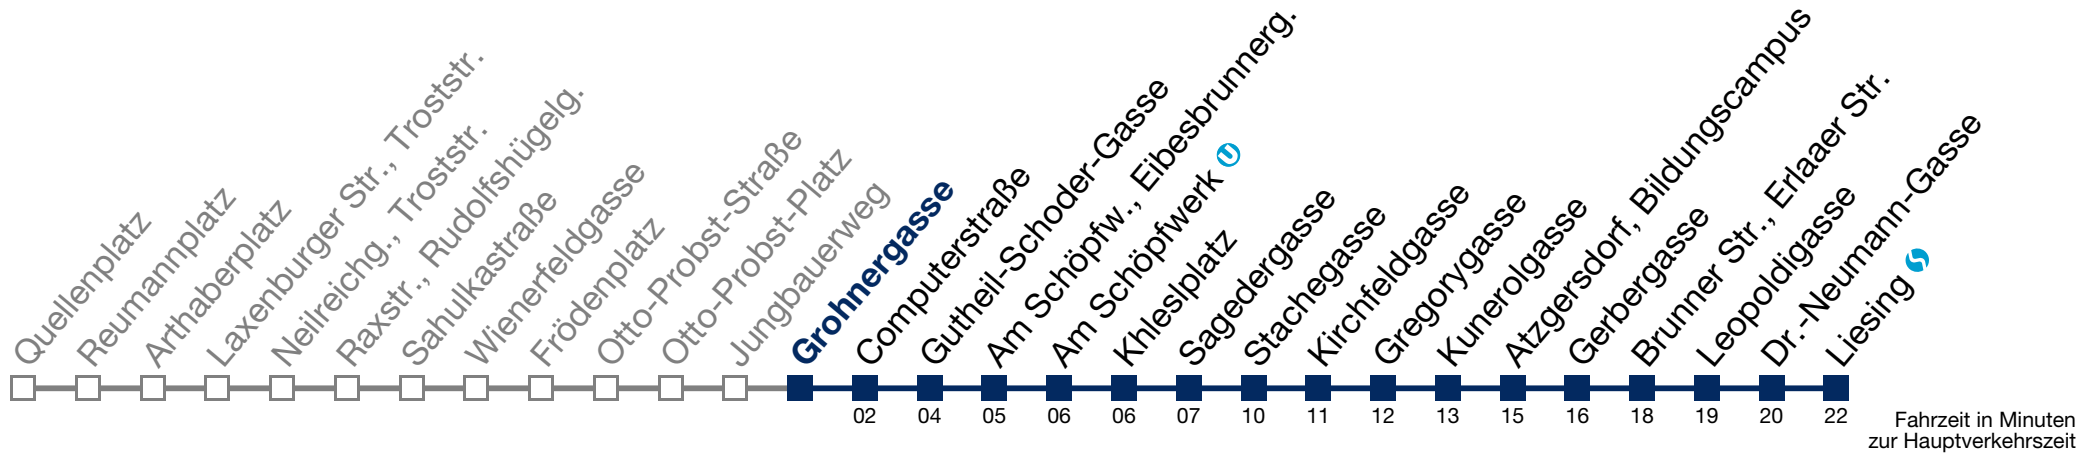

2 04 34

3 04 34

4 04 34

5 04

Von 31.12. auf 1.1. kein Betrieb. Bitte benutzen Sie den Silvesternachtverkehr.

N65 Liesing

Montag bis Freitag

1 03 33