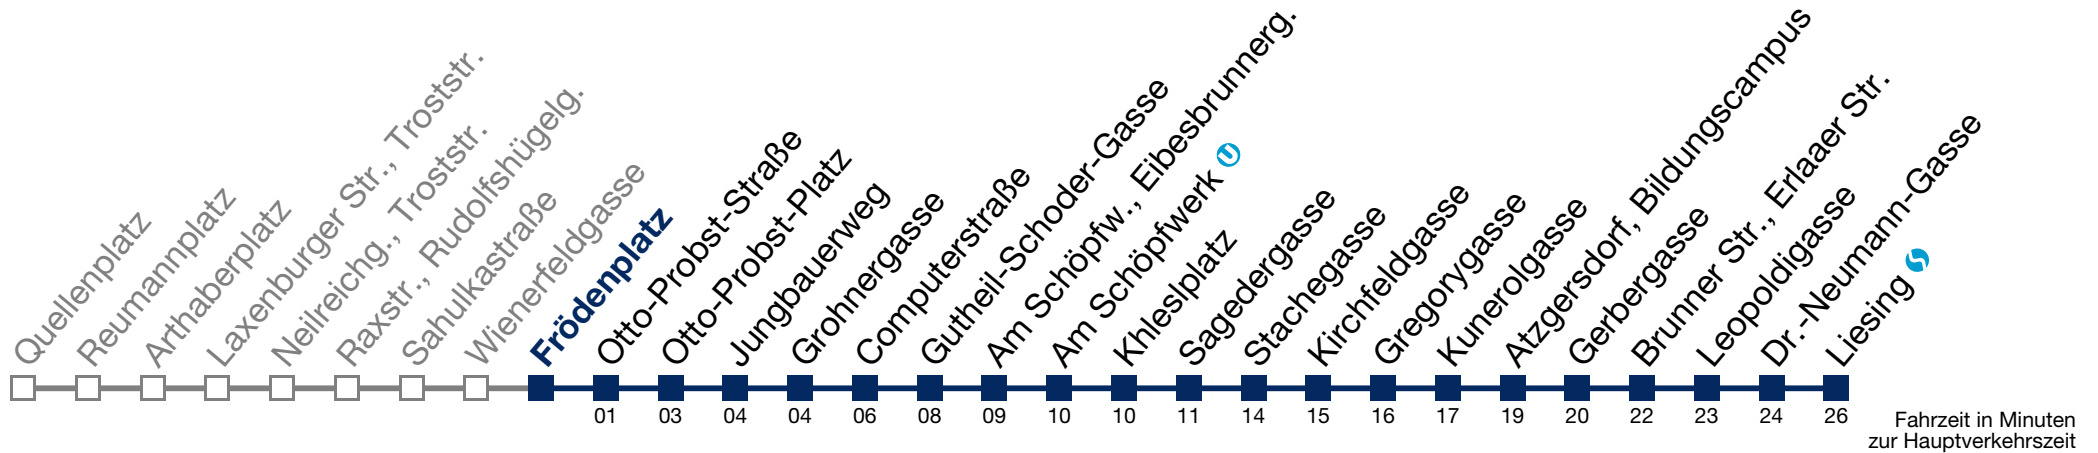

N65 Liesing

Montag bis Freitag

- 0 59
- 1 29 59
- 2 29 59
- 3 29 59
- 4 29
- 5

Samstag, Sonn- und Feiertag

- 0
- 1 00 30
- 2 00 30
- 3 00 30
- 4 00 30
- 5 00

Von 31.12. auf 1.1. kein Betrieb. Bitte benutzen Sie den Silvesternachtverkehr.