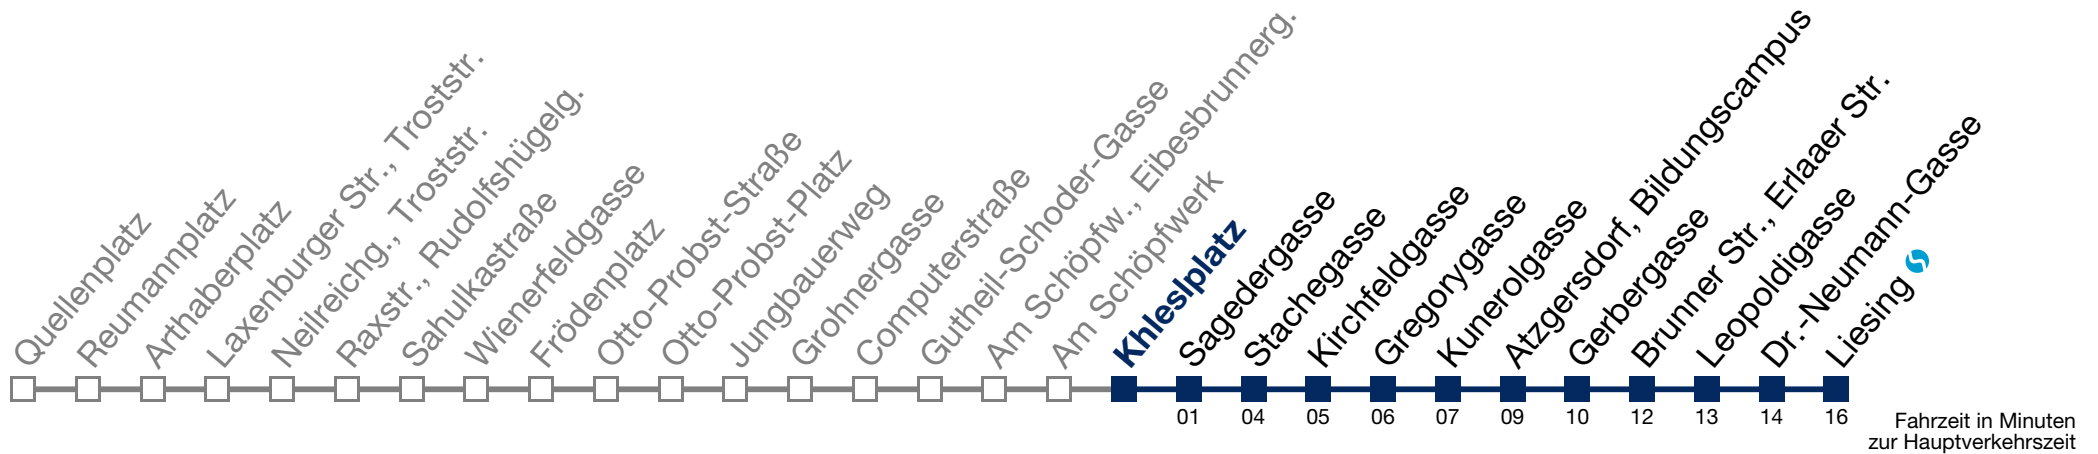

4 10 40

5 10

Von 31.12. auf 1.1. kein Betrieb. Bitte benutzen Sie den Silvesternachtverkehr.

N65 Liesing

Montag bis Freitag

1 09 39

2 09 39

3 09 39