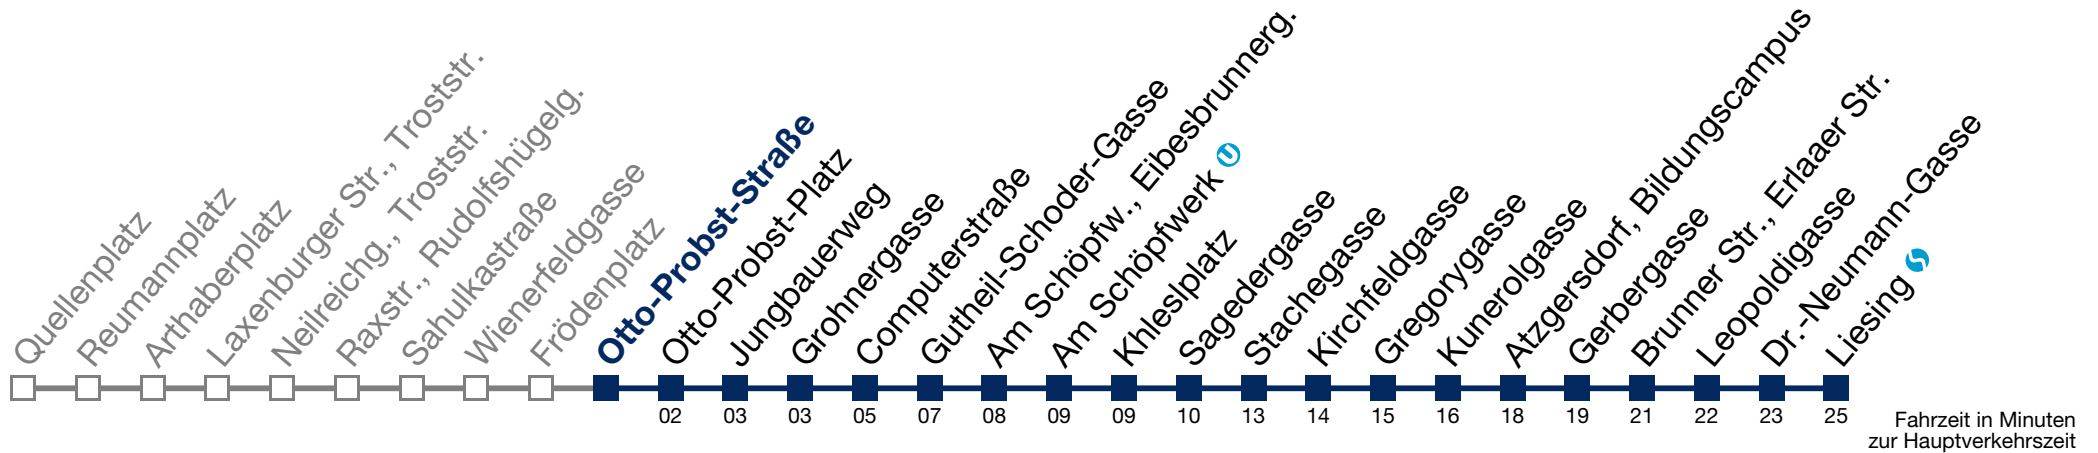

N65 Liesing

Montag bis Freitag

- 1 00 30
- 2 00 30
- 3 00 30
- 4 00 30
- 5

Samstag, Sonn- und Feiertag

- 1 01 31
- 2 01 31
- 3 01 31
- 4 01 31
- 5 01

Von 31.12. auf 1.1. kein Betrieb. Bitte benutzen Sie den Silvesternachtverkehr.