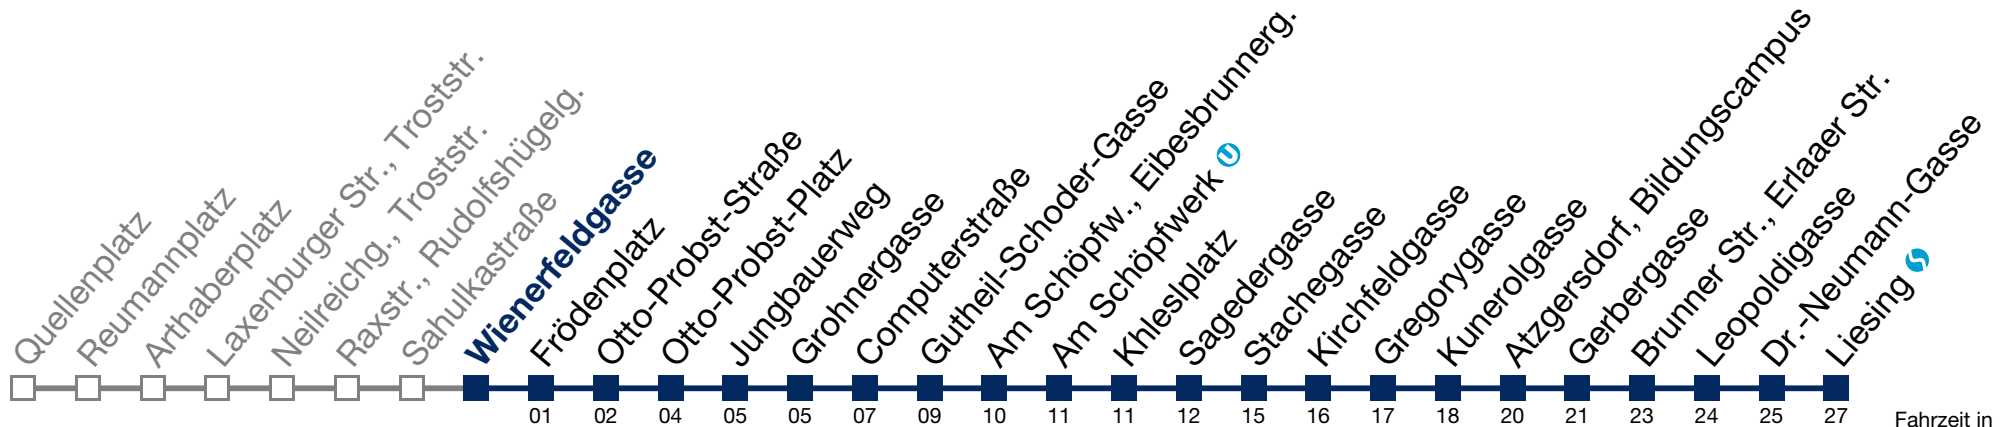

3 28 58

4 28 58

Von 31.12. auf 1.1. kein Betrieb. Bitte benutzen Sie den Silvesternachtverkehr.

N65 Liesing

Montag bis Freitag

- 0 58
- 1 28 58
- 2 28 58
- 3 28 58
- 4 28

Samstag, Sonn- und Feiertag

- 0 59
- 1 29 59
- 2 29 59
- 3 29 59
- 4 29 59