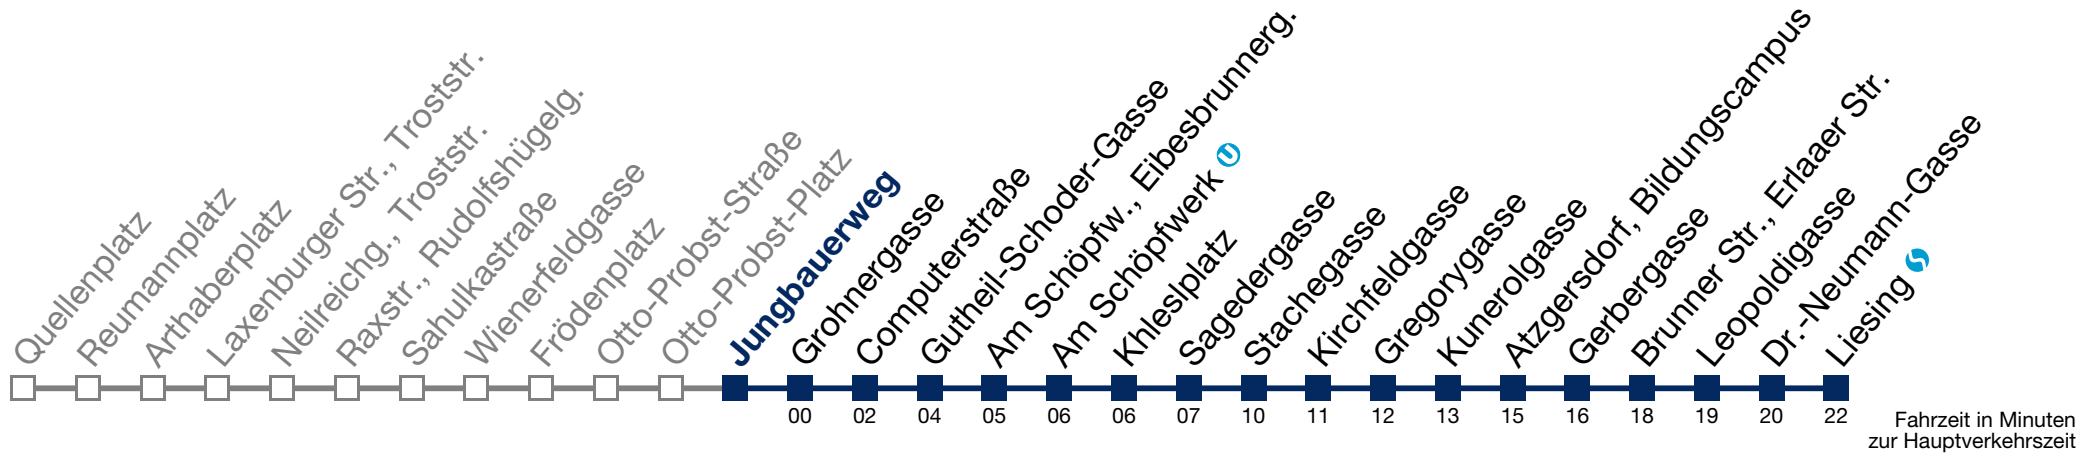

Samstag, Sonn- und Feiertag

1 03 33

2 03 33

3 03 33

4 03 33

5 03

Von 31.12. auf 1.1. kein Betrieb. Bitte benutzen Sie den Silvesternachtverkehr.

N65 Liesing