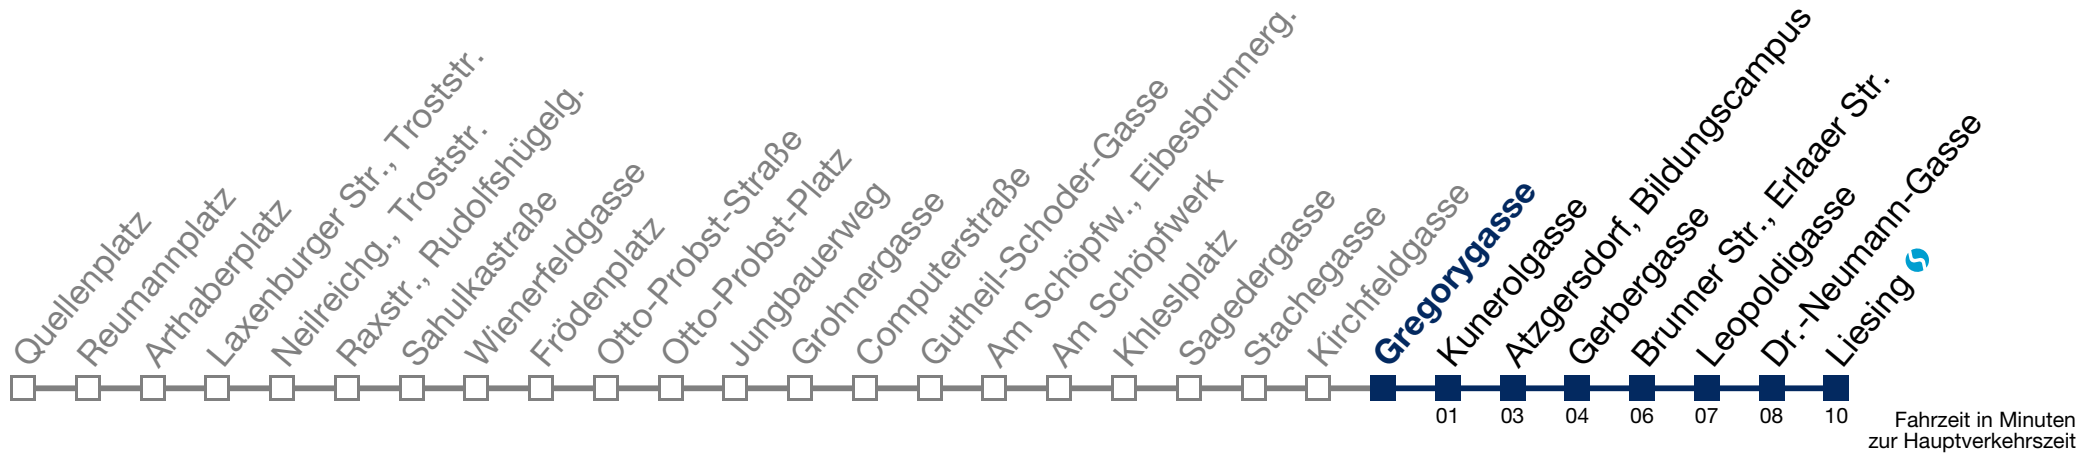

3 15 45

4 15 45

5 15

Von 31.12. auf 1.1. kein Betrieb. Bitte benutzen Sie den Silvesternachtverkehr.

N65 Liesing

Montag bis Freitag

1 15 45

2 15 45