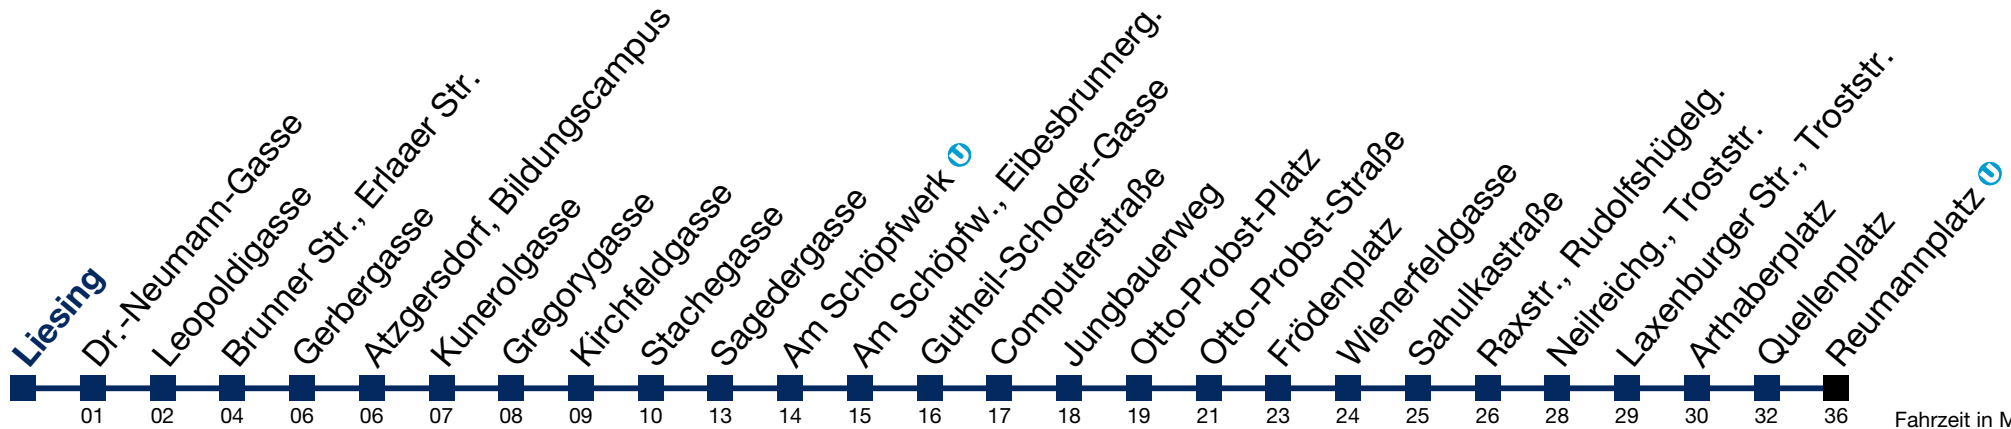

1 24 54

2 24 54

3 24 54

4 24 54

5 24

Von 31.12. auf 1.1. kein Betrieb. Bitte benutzen Sie den Silvesternachtverkehr.

N65 Reumannplatz

Montag bis Freitag