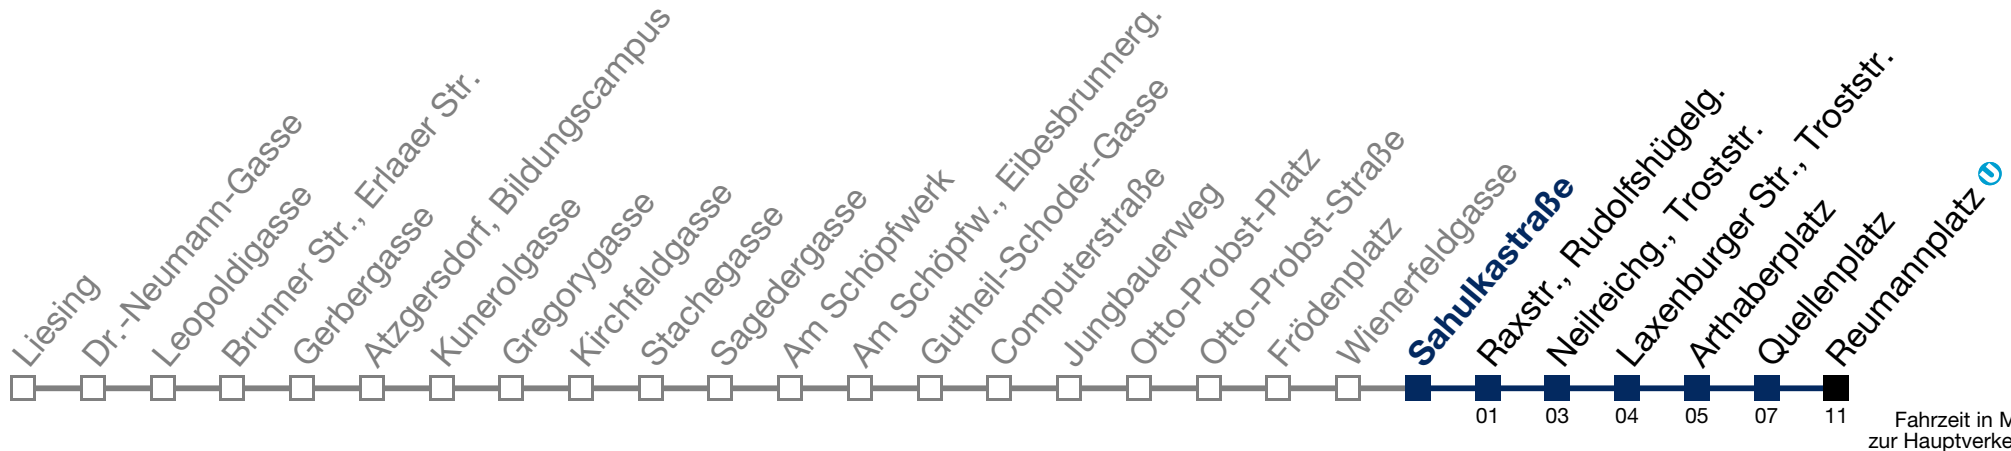

N65 Reumannplatz

Montag bis Freitag

1	21	51
2	21	51
3	21	51
4	21	51

Samstag, Sonn- und Feiertag

1	03	33
2	03	33
3	03	33
4	03	33

Von 31.12. auf 1.1. kein Betrieb. Bitte benutzen Sie den Silvesternachtverkehr.
 bis Quellenplatz

N65 Reumannplatz

Montag bis Freitag

1	22	52
2	22	52
3	22	52
4	22	52

Samstag, Sonn- und Feiertag

1	04	34
2	04	34
3	04	34
4	04	34

Von 31.12. auf 1.1. kein Betrieb. Bitte benutzen Sie den Silvesternachtverkehr.
 bis Quellenplatz