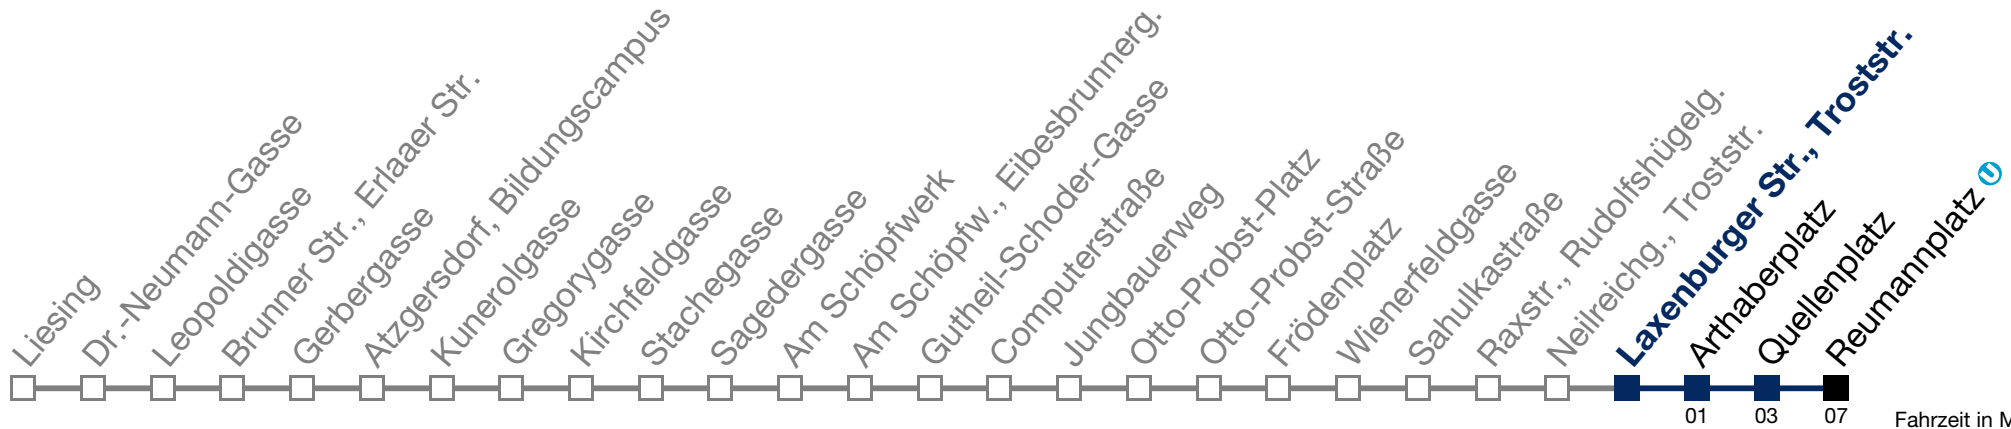

N65 Reumannplatz

Fahrzeit in Minuten zur Hauptverkehrszeit

Montag bis Freitag

1	13	26	56
2	26	56	
3	26	56	
4	26	56	

Samstag, Sonn- und Feiertag

1	08	38
2	08	38
3	08	38
4	08	38

Von 31.12. auf 1.1. kein Betrieb. Bitte benutzen Sie den Silvesternachtverkehr.
☐ bis Quellenplatz