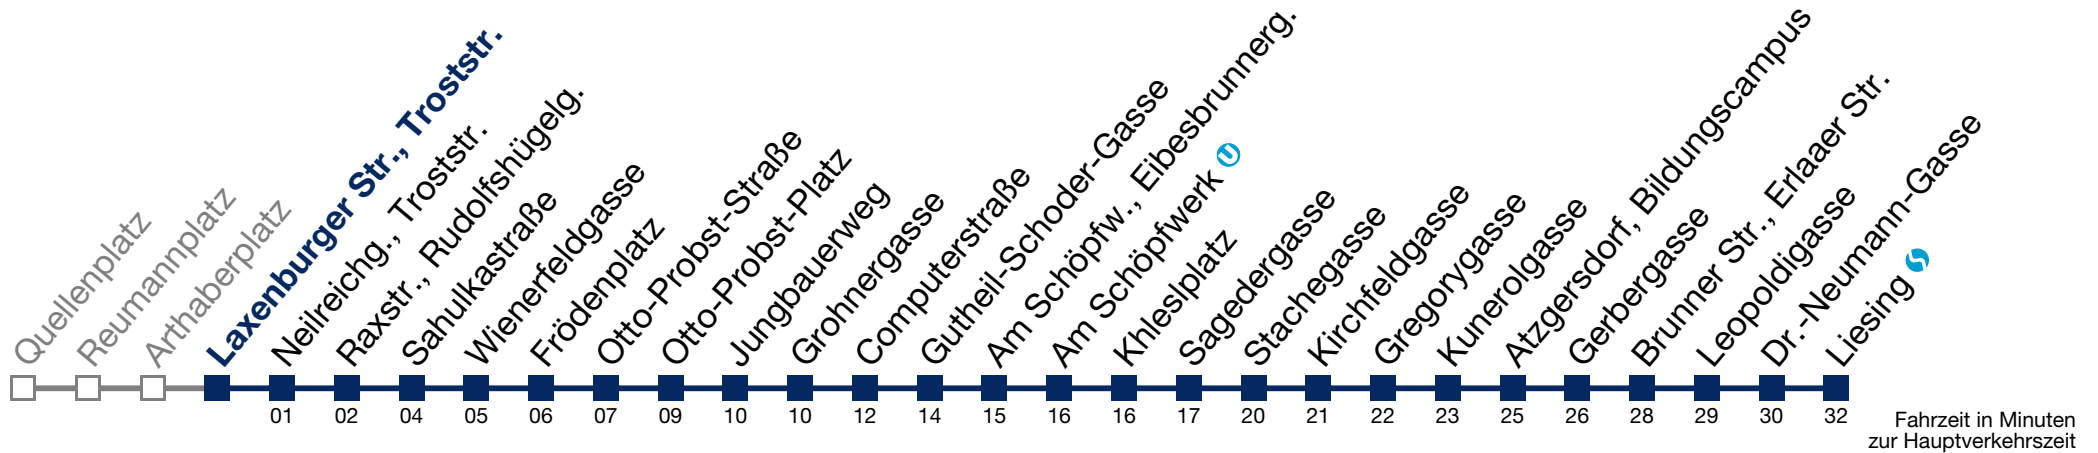

N65 Liesing

Montag bis Freitag

1 23 53

2 23 53

3 23 53

4 23 36

5 06

Samstag, Sonn- und Feiertag

1 24 54

2 24 54

3 24 54

4 24 54

5

Von 31.12. auf 1.1. kein Betrieb. Bitte benutzen Sie den Silvesternachtverkehr.
☐ bis Raxstr., Rudolfshügelg.