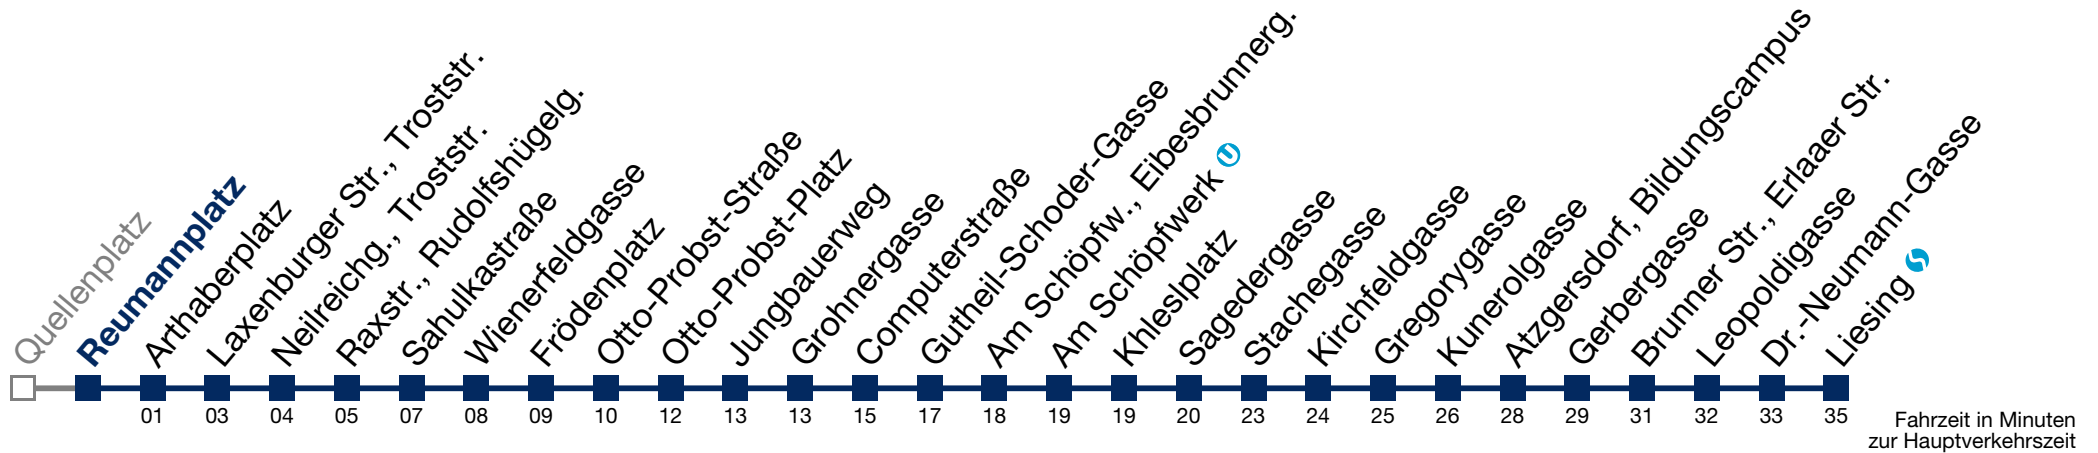

kein Betrieb

Von 31.12. auf 1.1. kein Betrieb. Bitte benutzen Sie den Silvesternachtverkehr.
 bis Raxstr., Rudolfshügelg.

N65 Liesing

Montag bis Freitag

1	20	50
2	20	50
3	20	50
4	20	33
5	03	

Samstag, Sonn- und Feiertag