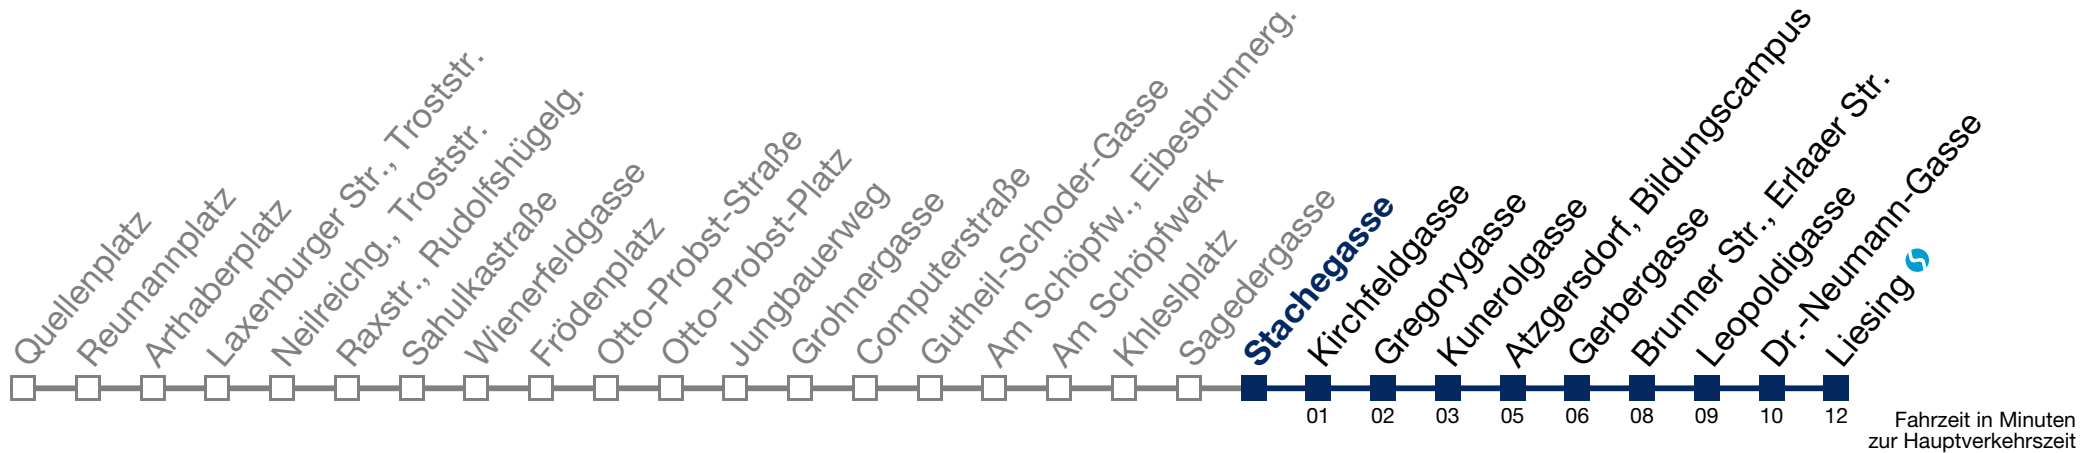

Samstag, Sonn- und Feiertag

1 11 41

2 11 41

3 11 41

4 11 41

5 11

Von 31.12. auf 1.1. kein Betrieb. Bitte benutzen Sie den Silvesternachtverkehr.

N65 Liesing