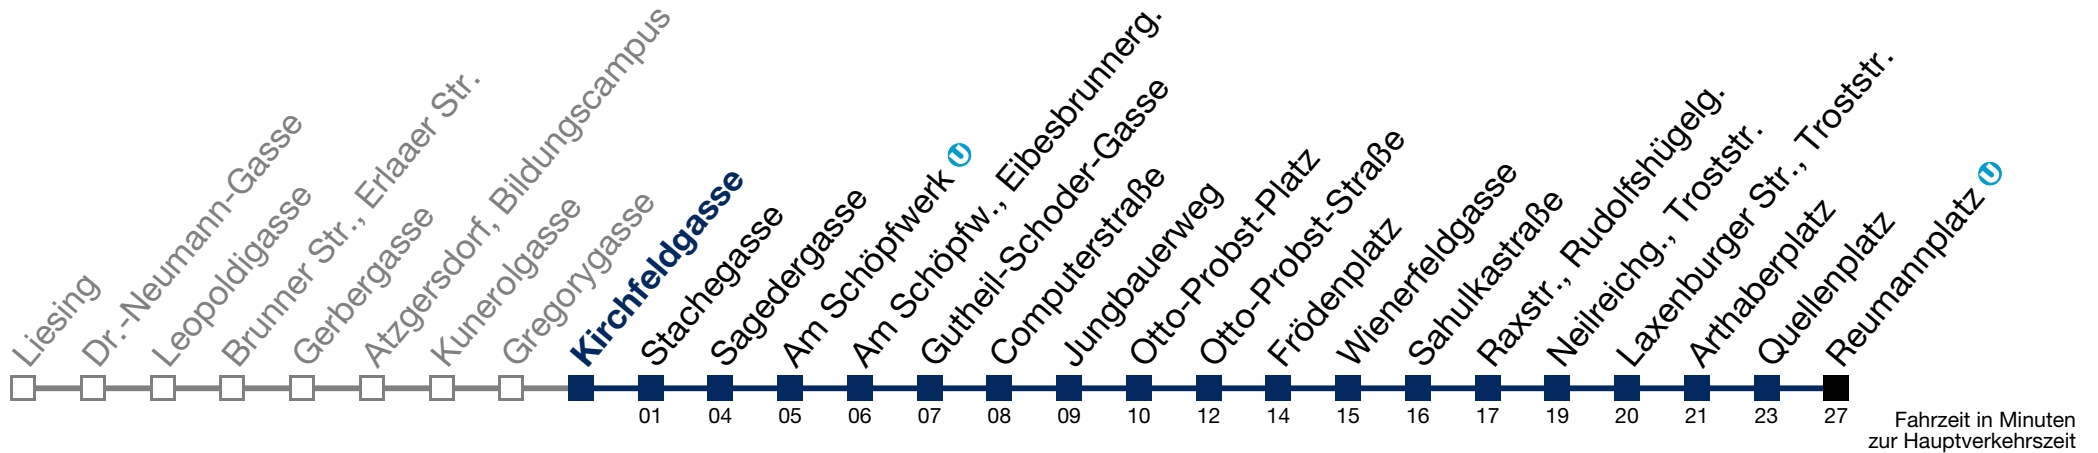

N65 Reumannplatz U

Montag bis Freitag

0		
1	06	36
2	06	36
3	06	36
4	06	36

Samstag, Sonn- und Feiertag

0	48
1	18 48
2	18 48
3	18 48
4	18 39

Von 31.12. auf 1.1. kein Betrieb. Bitte benutzen Sie den Silvesternachtverkehr.

□ bis Otto-Probst-Platz   ■ bis Quellenplatz