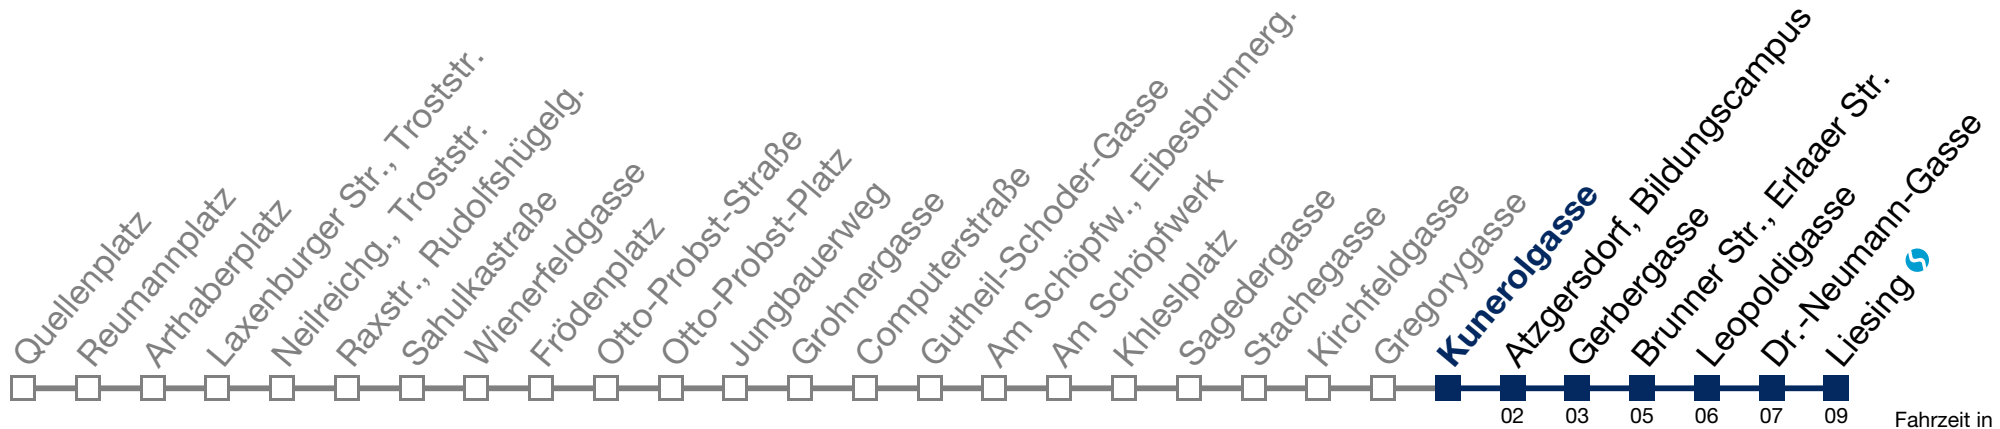

5 16

Von 31.12. auf 1.1. kein Betrieb. Bitte benutzen Sie den Silvesternachtverkehr.

N65 Liesing

Fahrzeit in Minuten zur Hauptverkehrszeit

Montag bis Freitag

- 1 16 46
- 2 16 46
- 3 16 46
- 4 16 46
- 5

Samstag, Sonn- und Feiertag