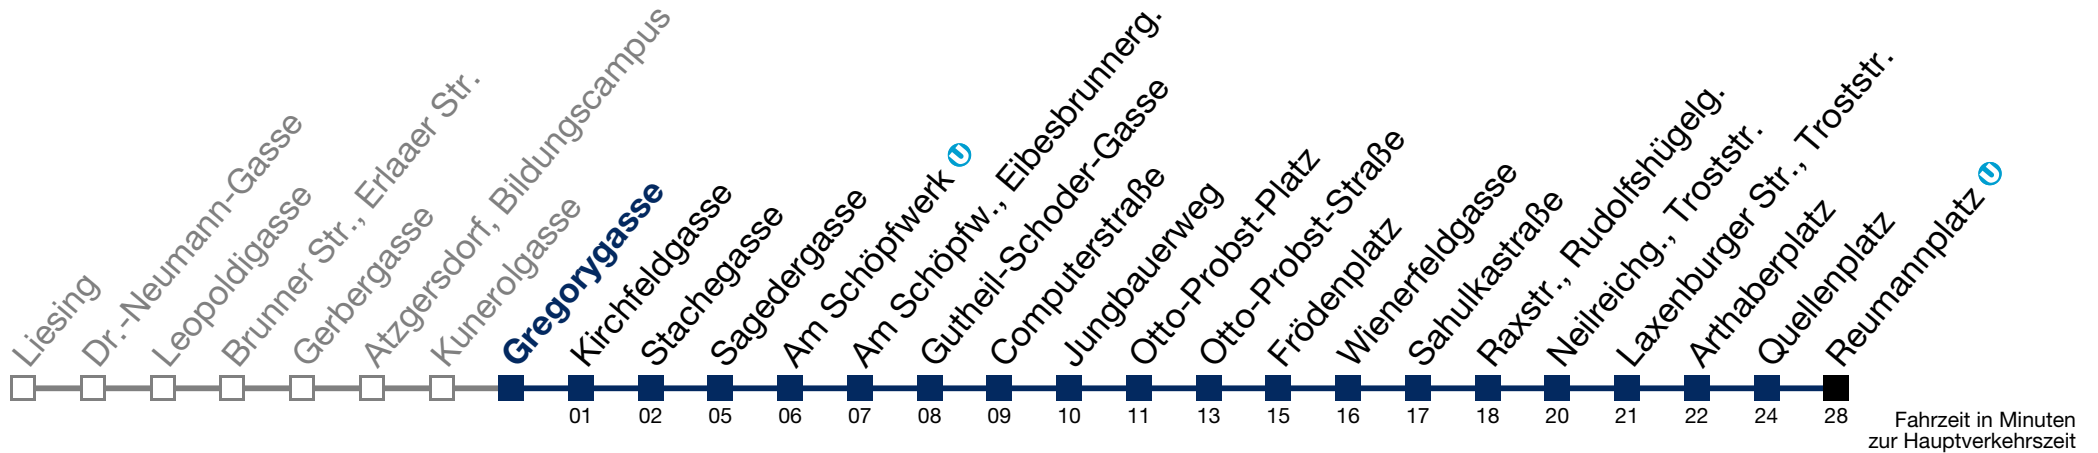

N65 Reumannplatz

Montag bis Freitag

0		
1	05	35
2	05	35
3	05	35
4	05	35

Samstag, Sonn- und Feiertag

0	47	
1	17	47
2	17	47
3	17	47
4	17	38

Von 31.12. auf 1.1. kein Betrieb. Bitte benutzen Sie den Silvesternachtverkehr.

bis Otto-Probst-Platz   bis Quellenplatz