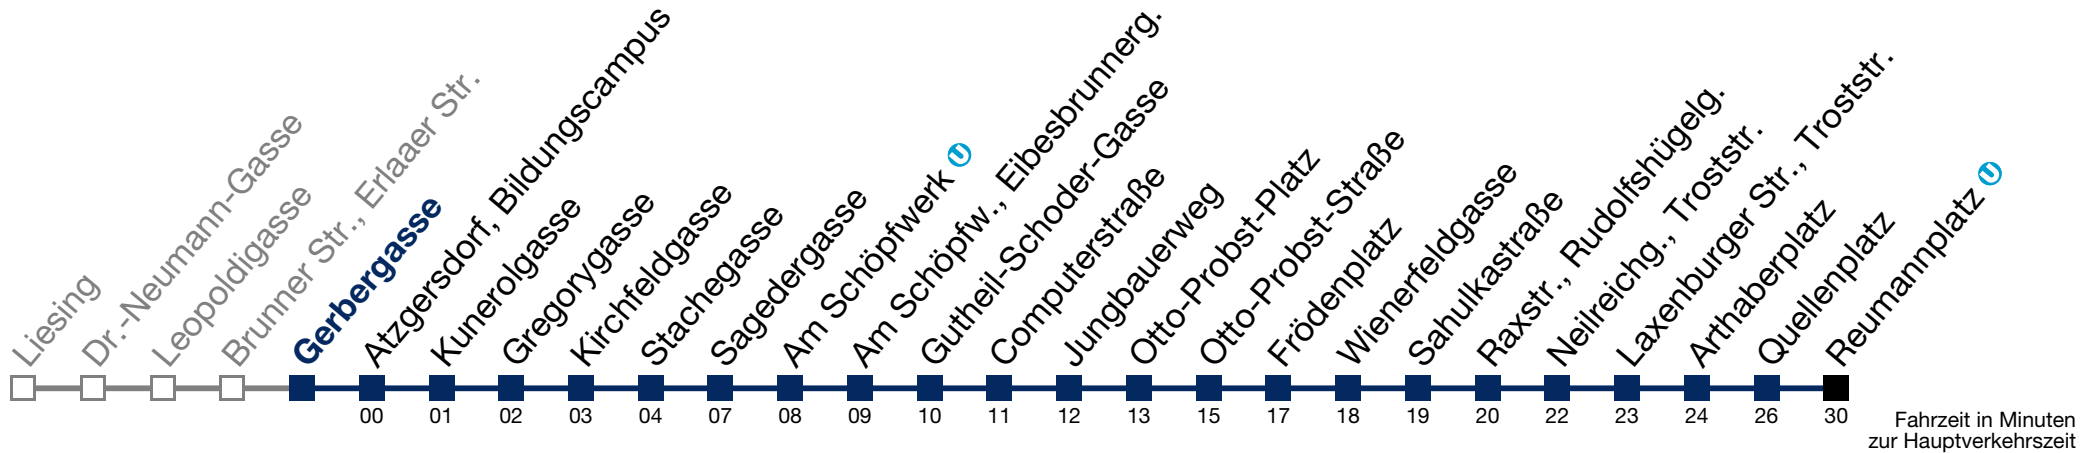

N65 Reumannplatz

Montag bis Freitag

0		
1	03	33
2	03	33
3	03	33
4	03	33

Samstag, Sonn- und Feiertag

0	45
1	15 45
2	15 45
3	15 45
4	15 36

Von 31.12. auf 1.1. kein Betrieb. Bitte benutzen Sie den Silvesternachtverkehr.

bis Otto-Probst-Platz   bis Quellenplatz