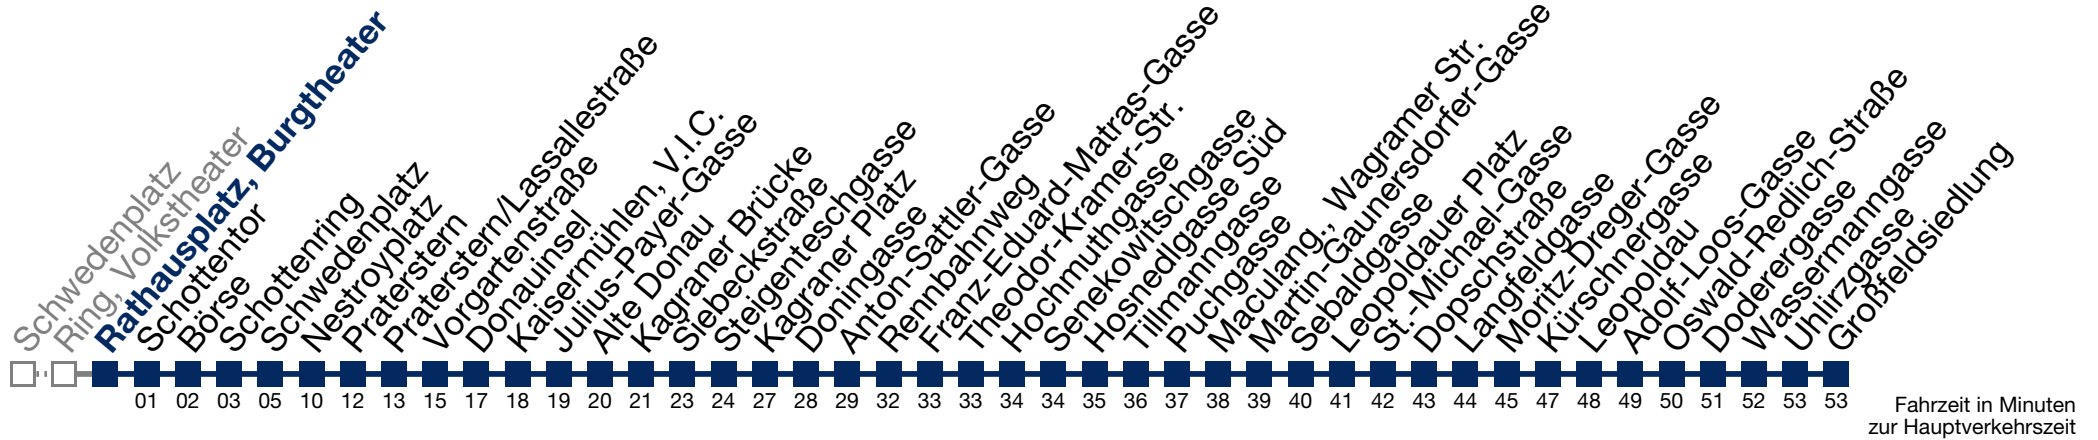

N25 Großfeldsiedlung

Montag bis Freitag

- 1 04 34
- 2 04 34
- 3 04 34
- 4 04 34
- 5 04

□ bis Schwedenplatz   ■ bis Dopschstraße

Samstag, Sonn- und Feiertag

kein Betrieb