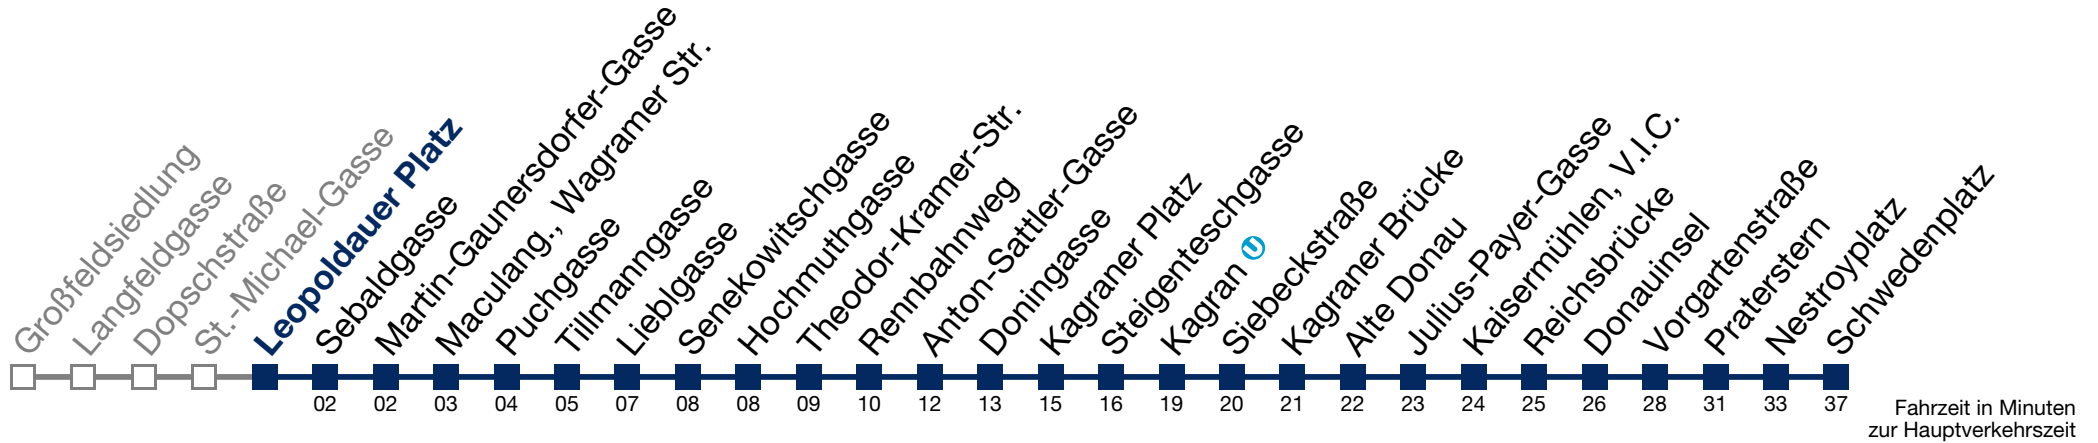

kein Betrieb

N25 Schwedenplatz

Montag bis Freitag

0 42

1 12 42

2 12 42

3 12 42

4 12 32