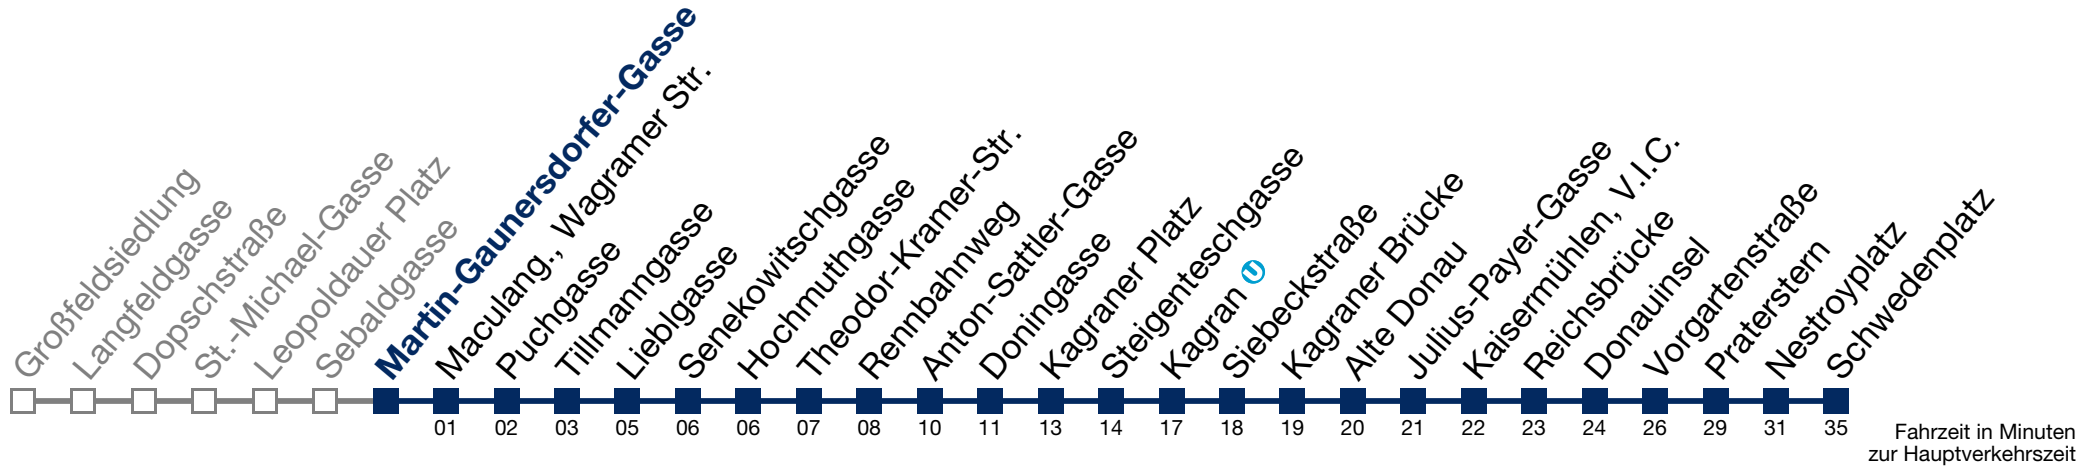

3 14 44

4 14 34

bis Kagran

Samstag, Sonn- und Feiertag

kein Betrieb

N25 Schwedenplatz

Montag bis Freitag

0 44