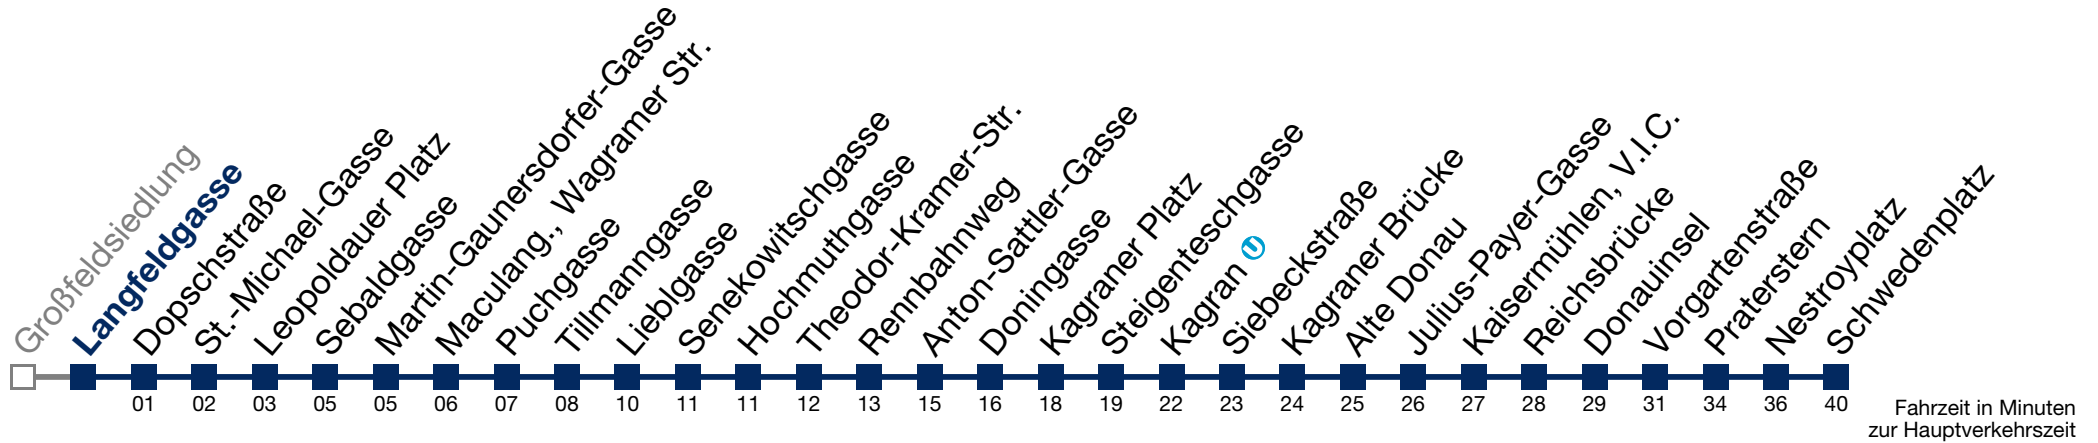

N25 Schwedenplatz

Montag bis Freitag

0 39

1 09 39

2 09 39

3 09 39

4 09 29

☐ bis Kagran

Samstag, Sonn- und Feiertag

kein Betrieb