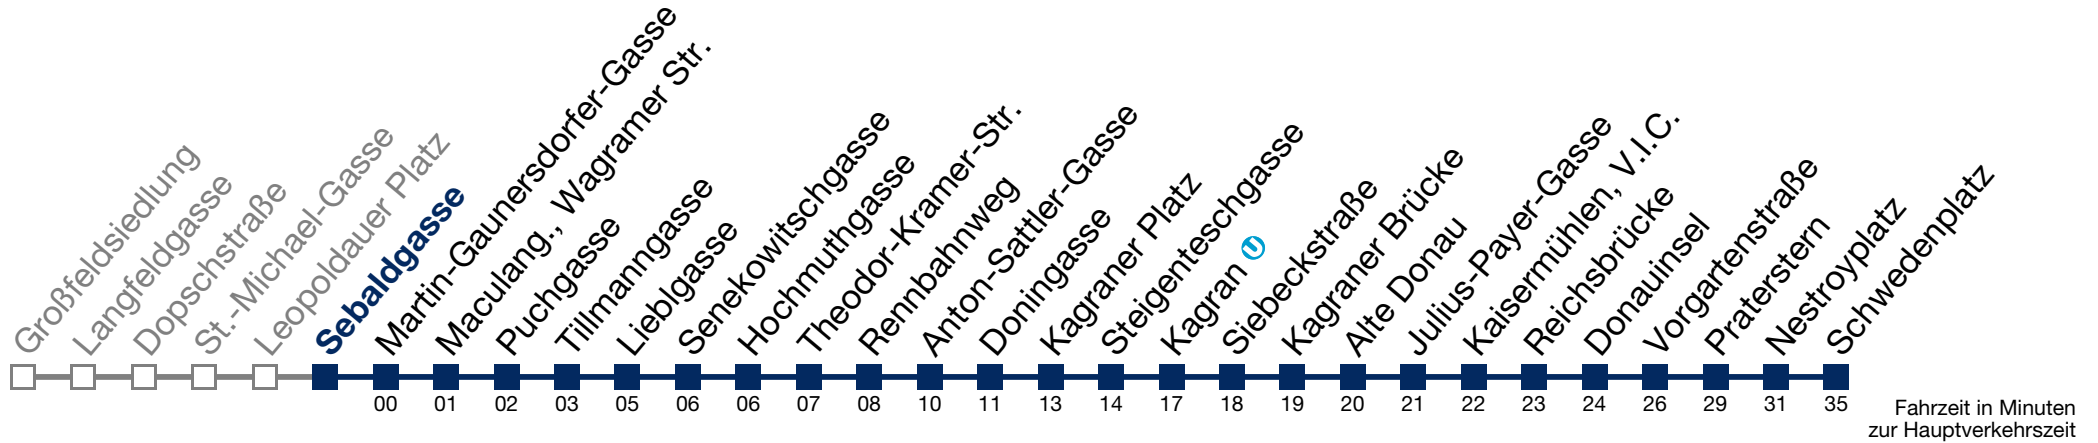

N25 Schwedenplatz

Montag bis Freitag

0 44

1 14 44

2 14 44

3 14 44

4 14 34

☐ bis Kagran

Samstag, Sonn- und Feiertag

kein Betrieb