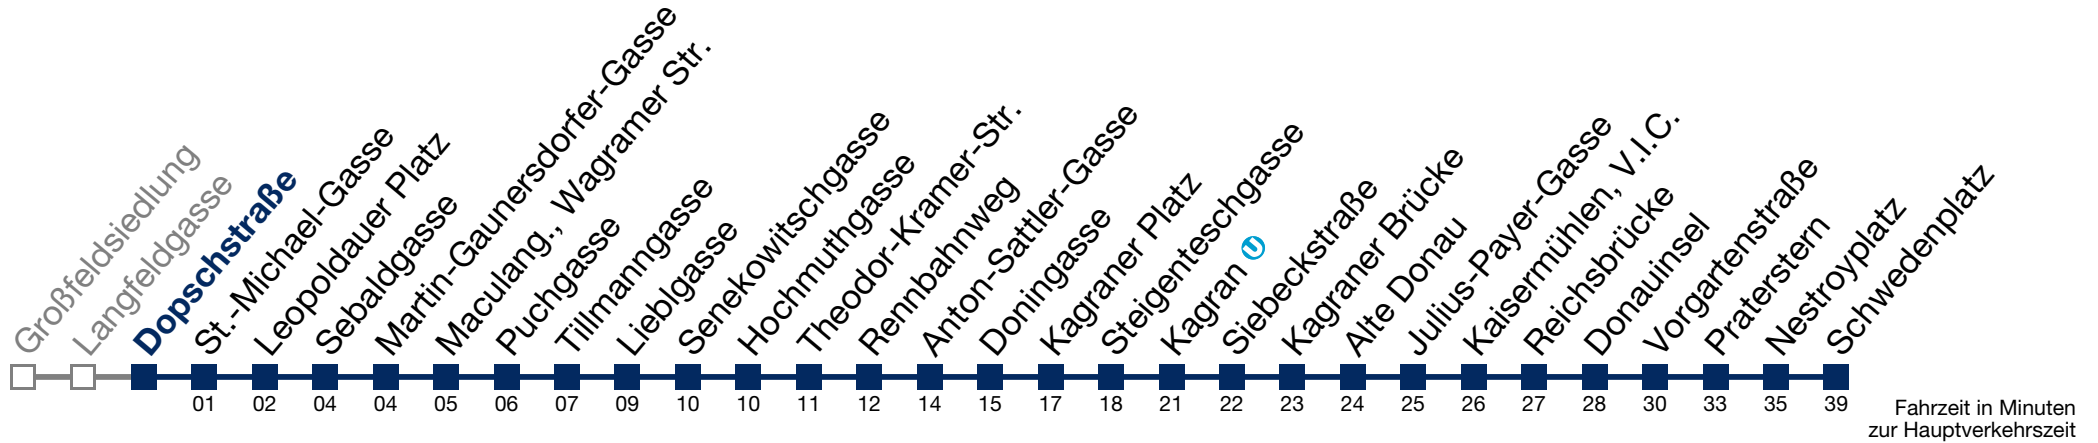

3 09 39

4 09 29

bis Kagran

Samstag, Sonn- und Feiertag

kein Betrieb

N25 Schwedenplatz

Montag bis Freitag

0 40