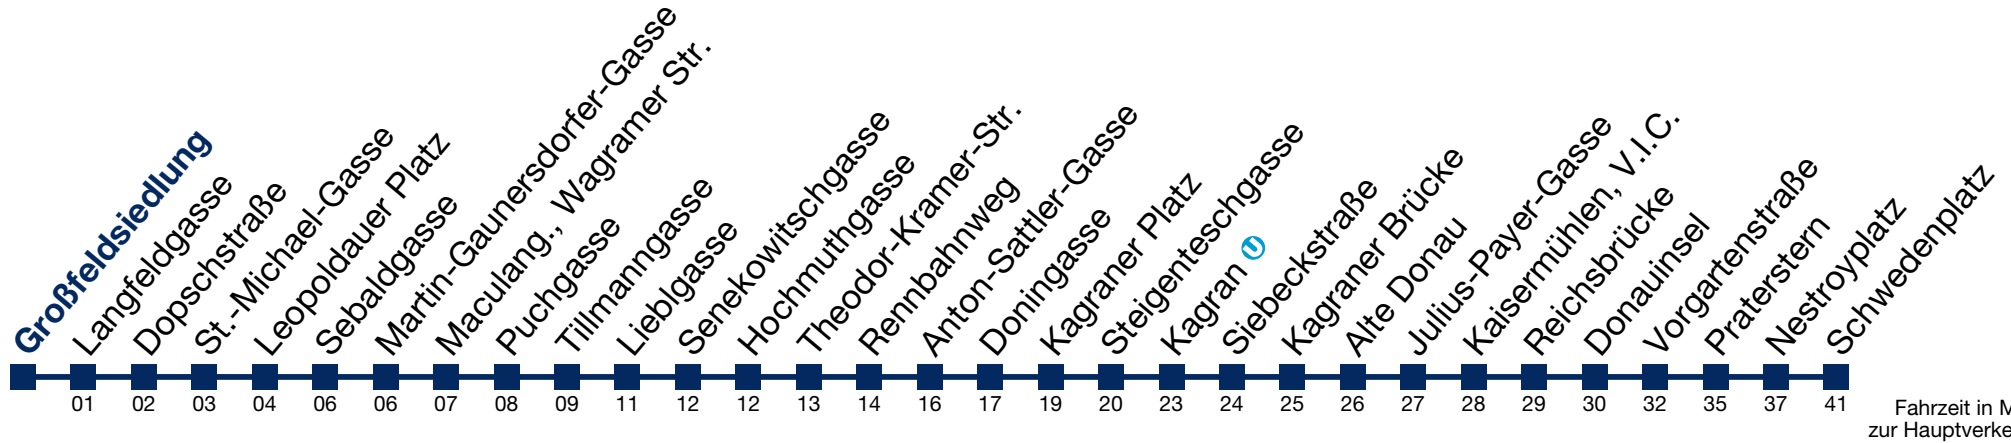

N25 Schwedenplatz

Montag bis Freitag

0 38

1 08 38

2 08 38

3 08 38

4 08 28

☐ bis Kagran

Samstag, Sonn- und Feiertag

kein Betrieb