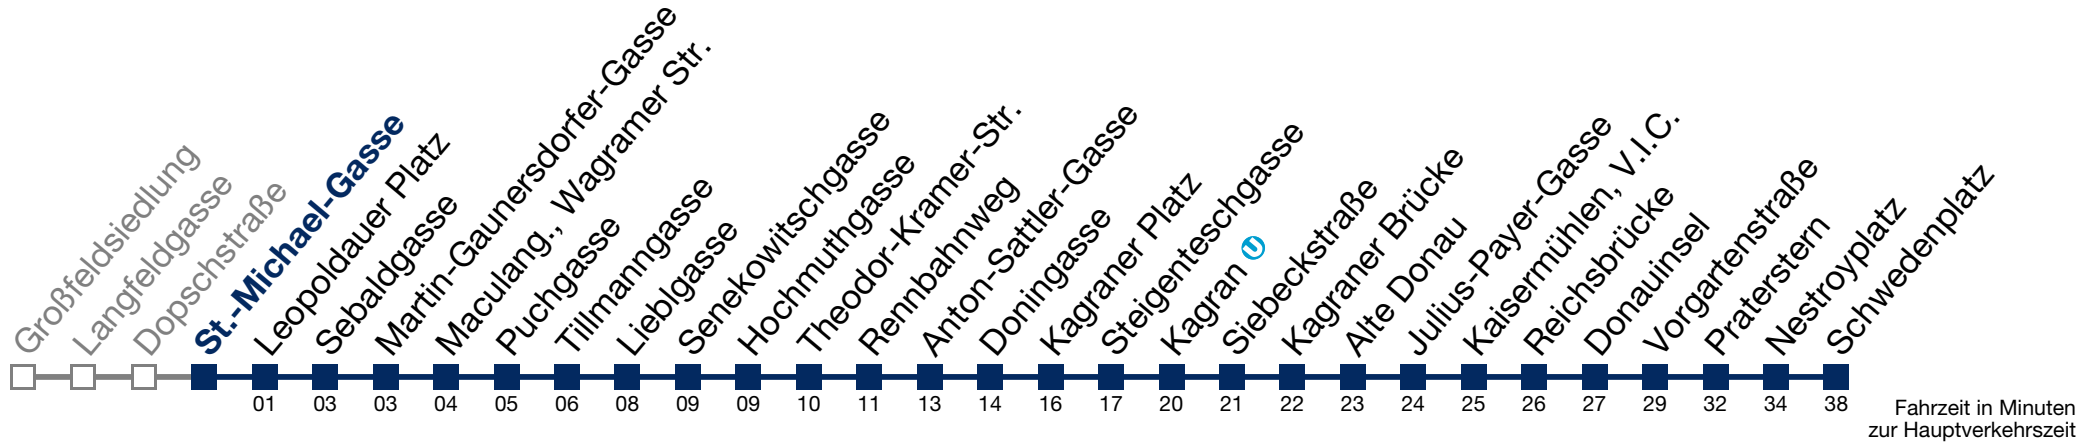

1 10 40

2 10 40

3 10 40

4 10 30

bis Kagran

Samstag, Sonn- und Feiertag

kein Betrieb

N25 Schwedenplatz