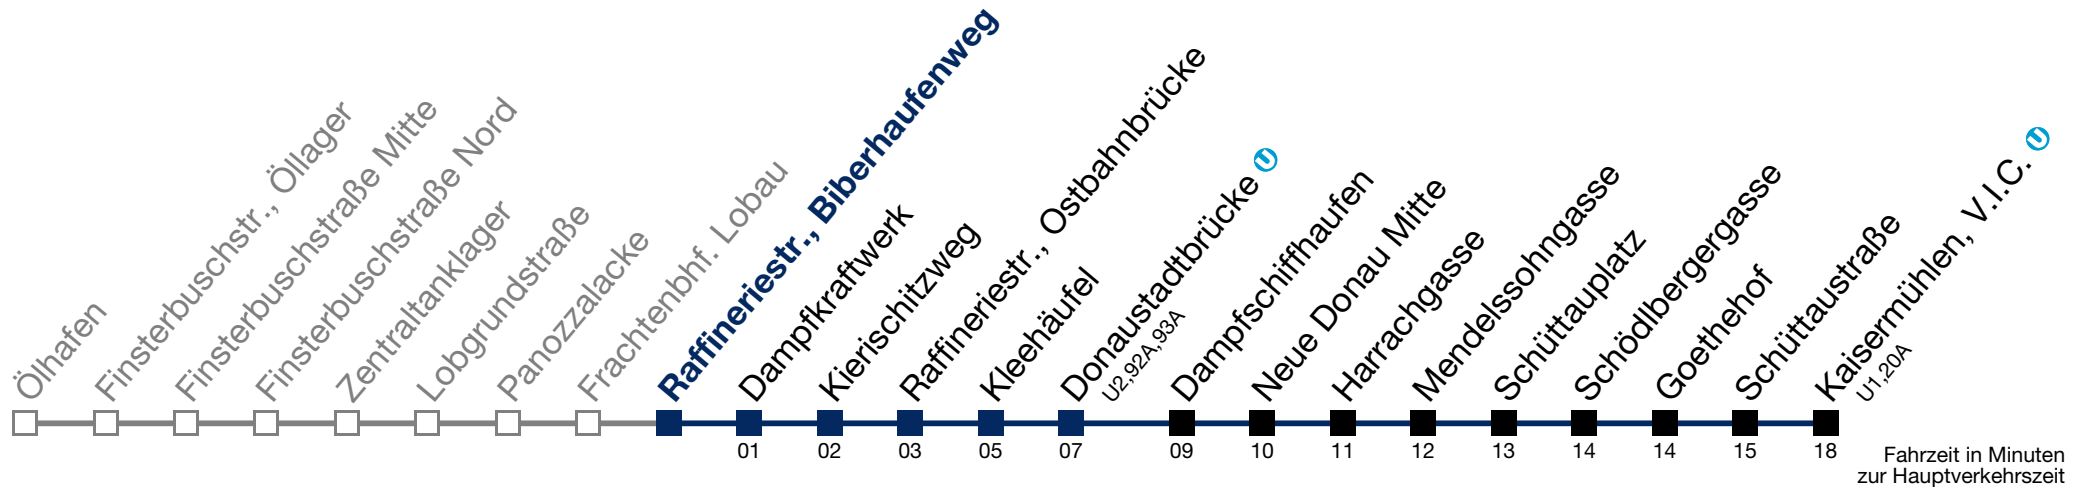

bis Donaustadtbrücke 

92B Kaisermühlen, V.I.C.

Montag bis Freitag

6	25	55
7	25	55
8	25	55
9	25	55
10	25	55
11	25	55
12	25	55
13	25	55
14	25	55
15	25	55
16	25	55
17	25	55
18	25	55

Samstag

6		
7		
8	43	
9	13	43
10	13	43
11	13	43
12	13	43
13	13	43
14	13	43
15	13	43
16	13	43
17	13	43
18	13	43