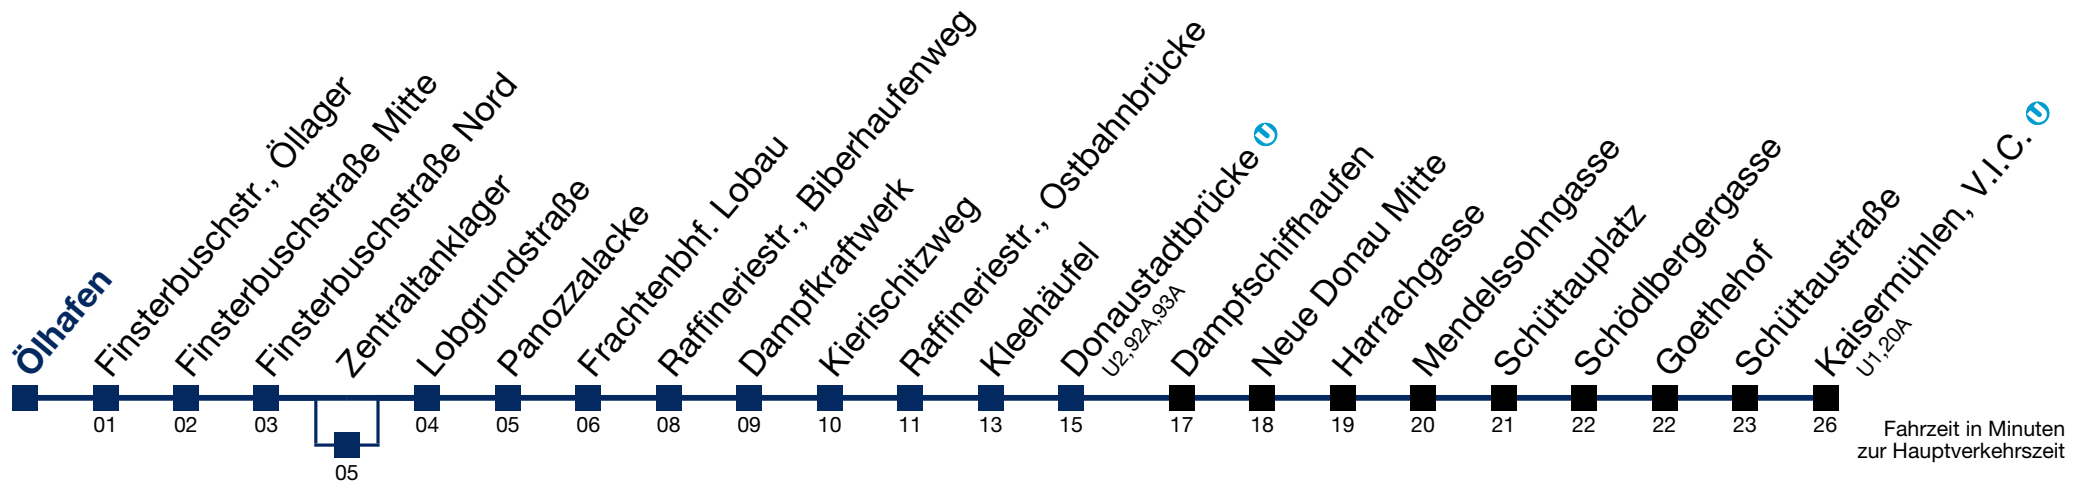

92B Kaisermühlen, V.I.C.

Montag bis Freitag

6	17	47
7	16	46
8	16	46
9	17	47
10	17	47
11	17	47
12	17	47
13	17	45
14	15	45
15	14	44
16	14	44
17	16	46
18	16	46

Samstag

6
7
8 35
9 05 35
10 05 35
11 05 35
12 05 35
13 05 35
14 05 35
15 05 35
16 05 35
17 05 35
18 05 35