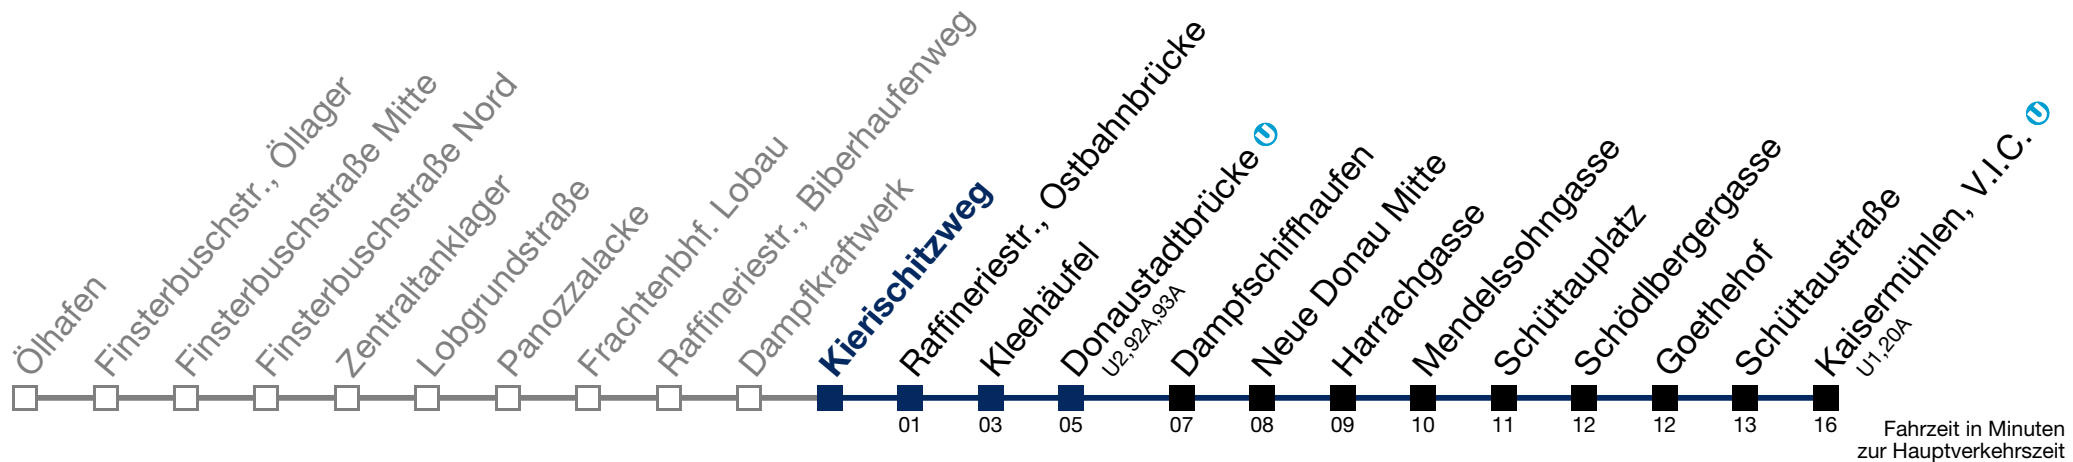

bis Donaustr. 

92B Kaisermühlen, V.I.C.

Montag bis Freitag

6	27	57
7	27	57
8	27	57
9	27	57
10	27	57
11	27	57
12	27	57
13	27	57
14	27	57
15	27	57
16	27	57
17	27	57
18	27	57

Samstag

6
7
8 46
9 16 46
10 16 46
11 16 46
12 16 46
13 16 46
14 16 46
15 16 46
16 16 46
17 16 46
18 16 46