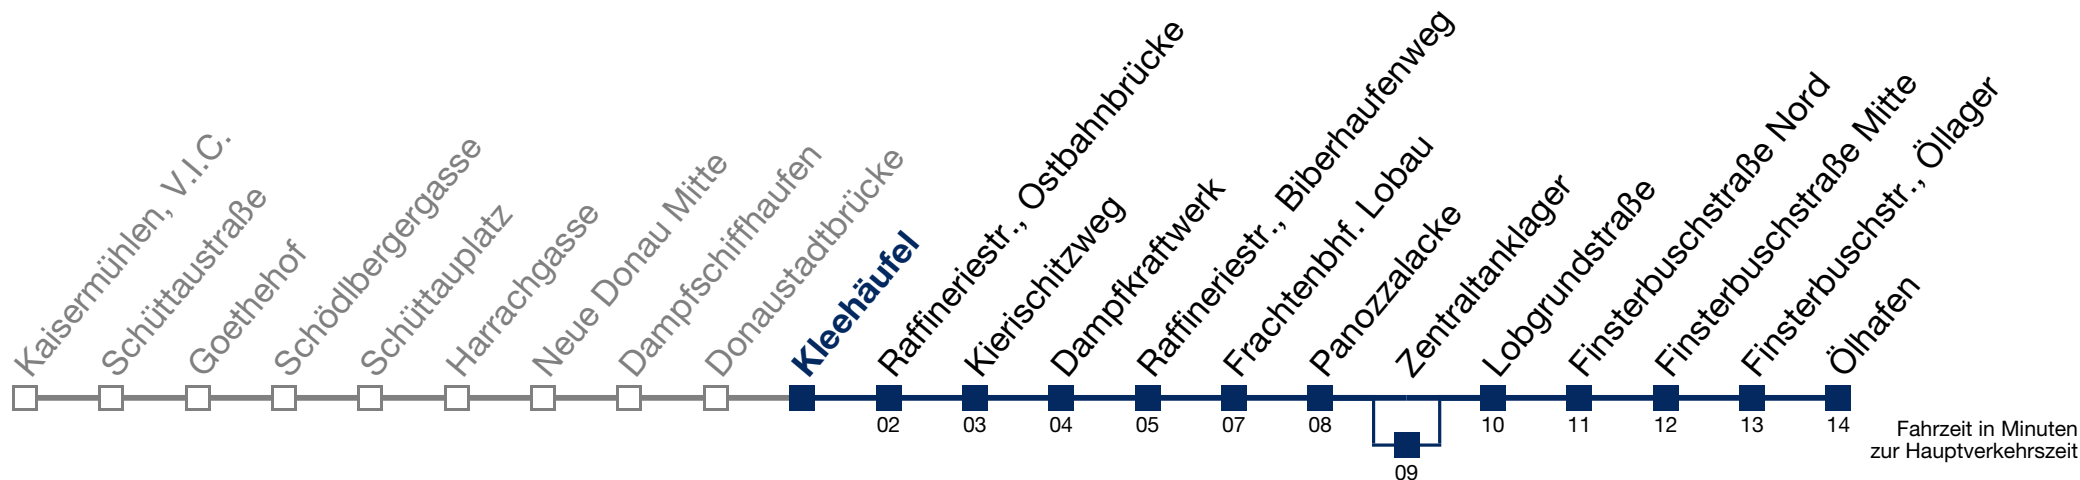

92B Ölhafen

Montag bis Freitag

5	47	
6	24	54
7	25	55
8	25	55
9	24	54
10	24	54
11	24	54
12	24	54
13	24	54
14	24	54
15	25	55
16	25	55
17	25	55
18	25	

Samstag

5		
6		
7	52	
8	22	52
9	22	52
10	22	52
11	22	52
12	22	52
13	22	52
14	22	52
15	22	52
16	22	52
17	22	52
18		

Sonn- und Feiertag

5		
6		
7		
8	18	48
9	18	48
10	18	48
11	19	49
12	19	49
13	19	49
14	19	49
15	19	49
16	19	49
17	19	49
18		

☐ über Zentraltanklager