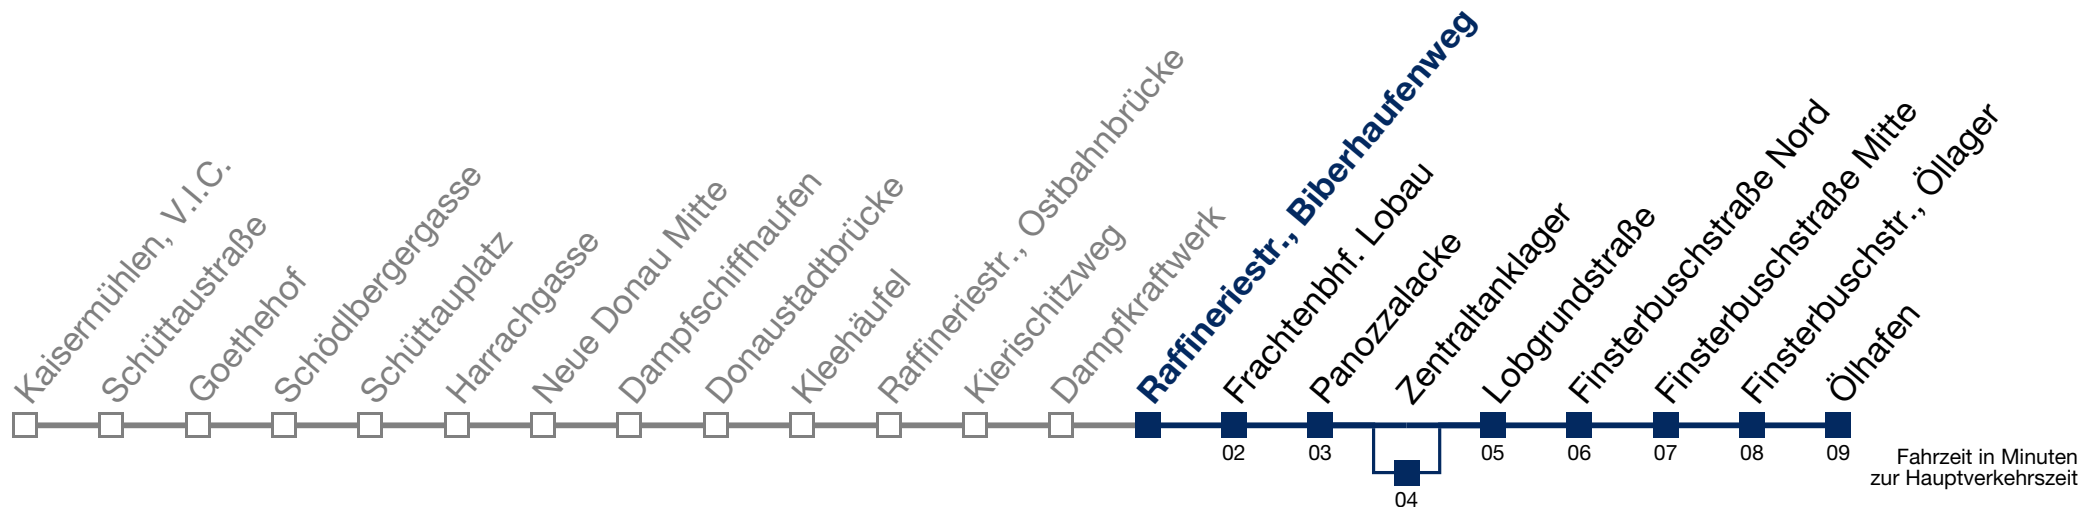

92B Ölhafen

Montag bis Freitag

5	52
6	29 59
7	30
8	00 30
9	00 29 59
10	29 59
11	29 59
12	29 59
13	29 59
14	29 59
15	30
16	00 30
17	00 30
18	00 30

Samstag

5
6
7 57
8 27 57
9 27 57
10 27 57
11 27 57
12 27 57
13 27 57
14 27 57
15 27 57
16 27 57
17 27 57
18

Sonn- und Feiertag

5
6
7
8 23 53
9 23 53
10 23 53
11 24 54
12 24 54
13 24 54
14 24 54
15 24 54
16 24 54
17 24 54
18

☐ über Zentraltanklager