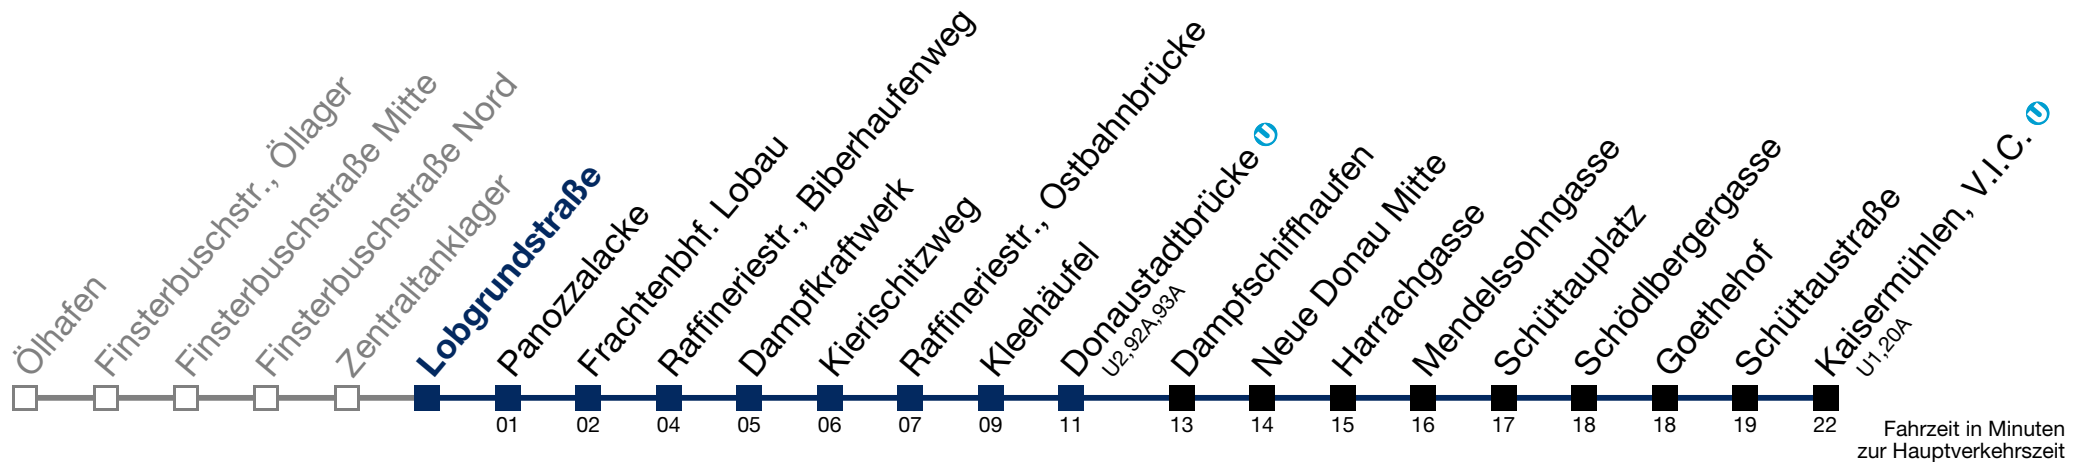

Sonn- und Feiertag

6
7
8 38
9 08 38
10 08 38
11 06 36
12 06 36
13 06 36
14 06 36
15 06 36
16 06 36
17 06 36
18 06

über Zentraltanklager bis Donaustadtbrücke  bis Donaustadtbrücke 

92B Donaustadtbrücke

Montag bis Freitag

13 50
14 20 50
15 19 49
16 19 49

Samstag

kein Betrieb

Sonn- und Feiertag

kein Betrieb

92B Kaisermühlen, V.I.C.

Montag bis Freitag

6	21	51
7	20	50
8	20	50
9	21	51
10	21	51
11	21	51
12	21	51
13	21	51
14	21	51
15	20	50
16	20	50
17	20	50
18	20	50