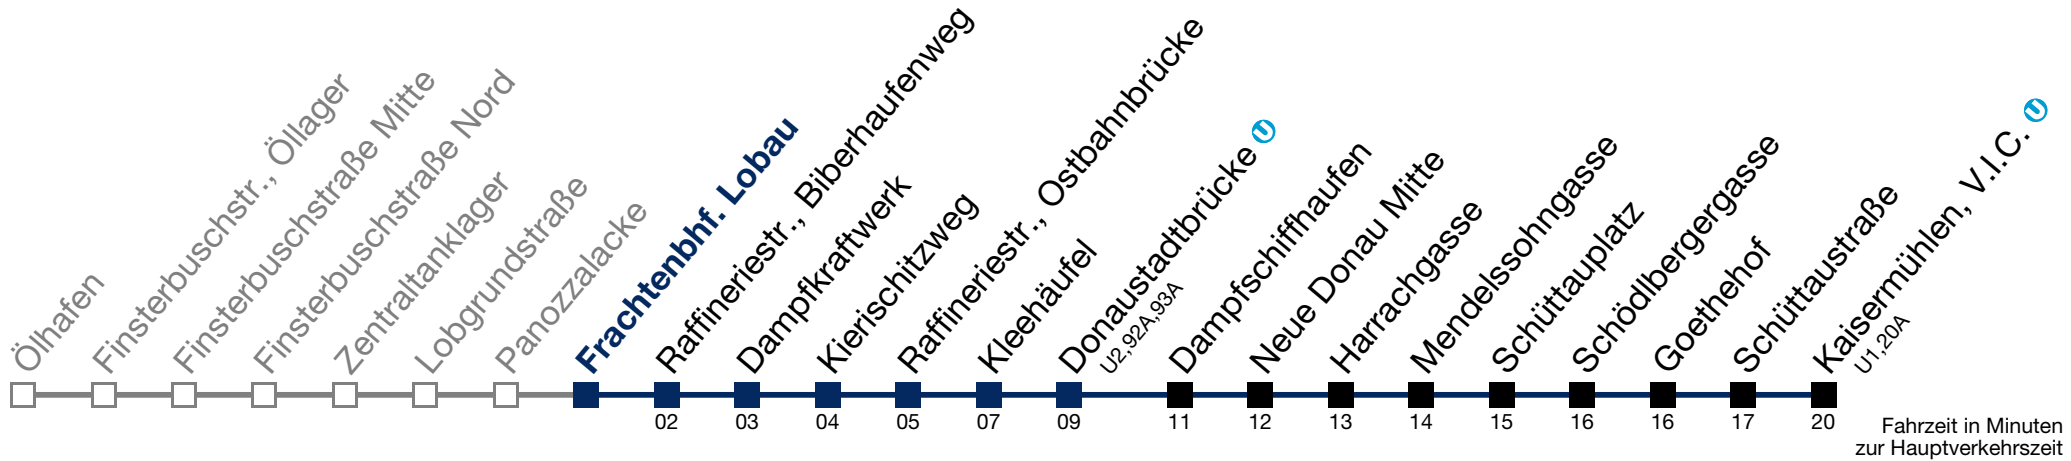

92B Kaisermühlen, V.I.C.

Montag bis Freitag

6	24	54
7	23	53
8	23	53
9	23	53
10	23	53
11	23	53
12	23	53
13	23	53
14	23	53
15	23	53
16	23	53
17	23	53
18	23	53

Samstag

6		
7		
8	42	
9	12	42
10	12	42
11	12	42
12	12	42
13	12	42
14	12	42
15	12	42
16	12	42
17	12	42
18	12	42

Sonn- und Feiertag

6		
7		
8	41	
9	11	41
10	11	41
11	09	39
12	09	39
13	09	39
14	09	39
15	09	39
16	09	39
17	09	39
18	09	

☐ bis Donaustadtbrücke