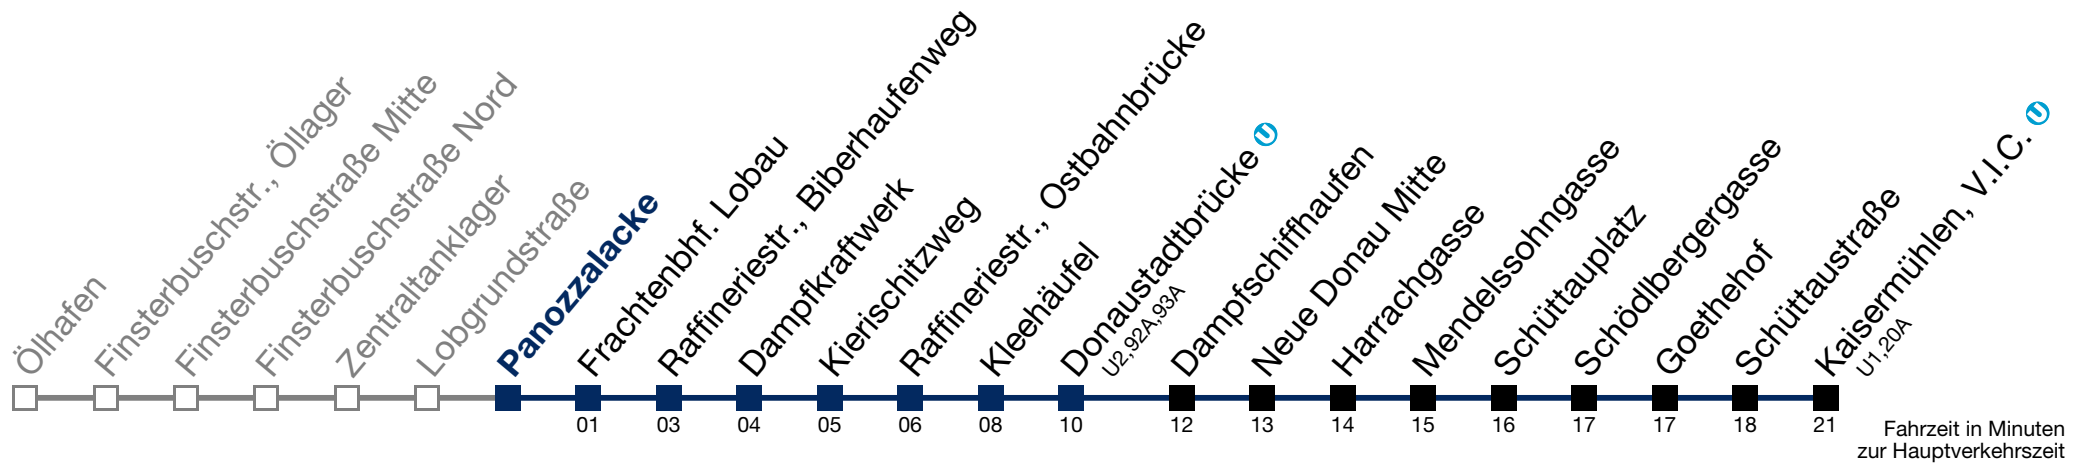

bis Donaustrasse 

92B Kaisermühlen, V.I.C.

Montag bis Freitag

6	22	52
7	21	51
8	21	51
9	22	52
10	22	52
11	22	52
12	22	52
13	22	52
14	22	52
15	21	51
16	21	51
17	21	51
18	21	51

Samstag

6
7
8 40
9 10 40
10 10 40
11 10 40
12 10 40
13 10 40
14 10 40
15 10 40
16 10 40
17 10 40
18 10 40