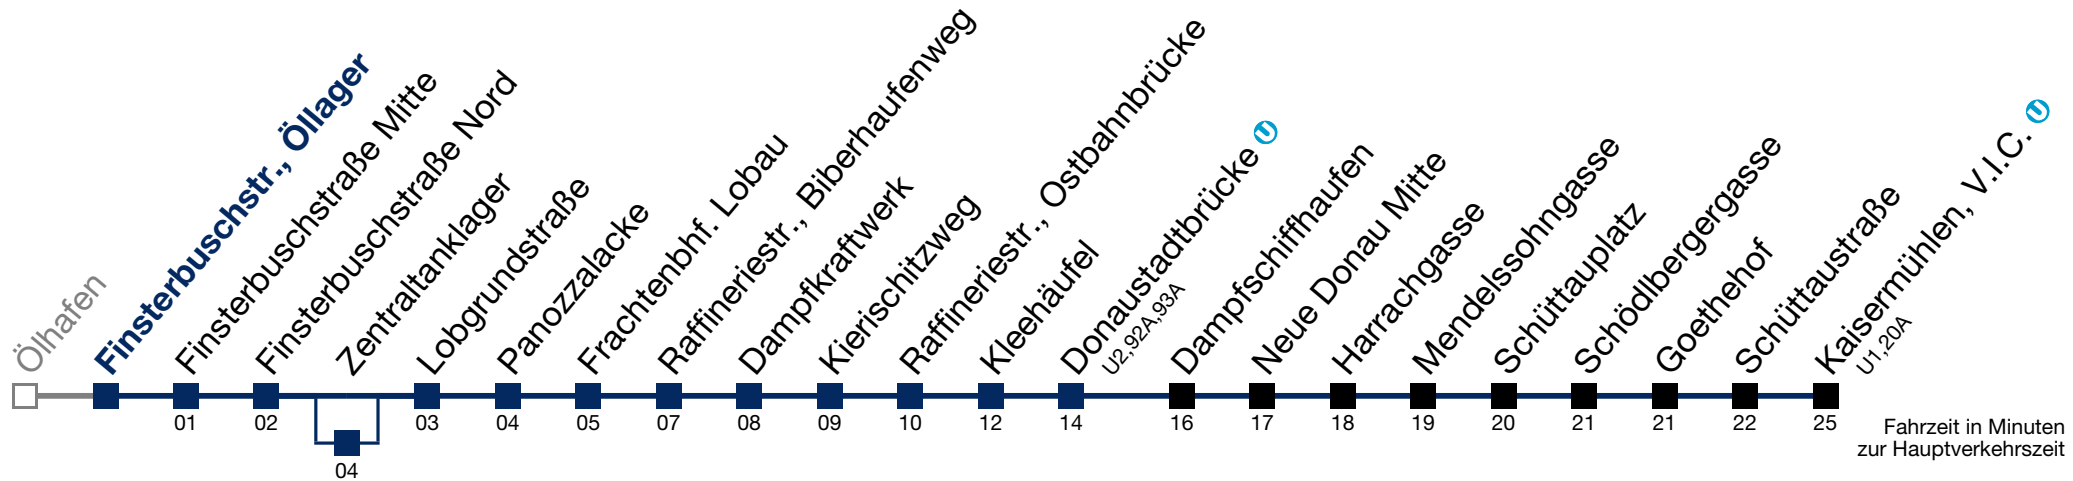

92B Kaisermühlen, V.I.C. U

Montag bis Freitag

6	18	48
7	17	47
8	17	47
9	18	48
10	18	48
11	18	48
12	18	48
13	18	46
14	16	46
15	16	46
16	16	46
17	17	47
18	17	47

Samstag

6		
7		
8	36	
9	06	36
10	06	36
11	06	36
12	06	36
13	06	36
14	06	36
15	06	36
16	06	36
17	06	36
18	06	36

Sonn- und Feiertag

6		
7		
8	36	
9	06	36
10	06	36
11	04	34
12	04	34
13	04	34
14	04	34
15	04	34
16	04	34
17	04	34
18	04	

☐ über Zentraltanklager
bis Donaustadtbrücke U

☒ bis Donaustadtbrücke U