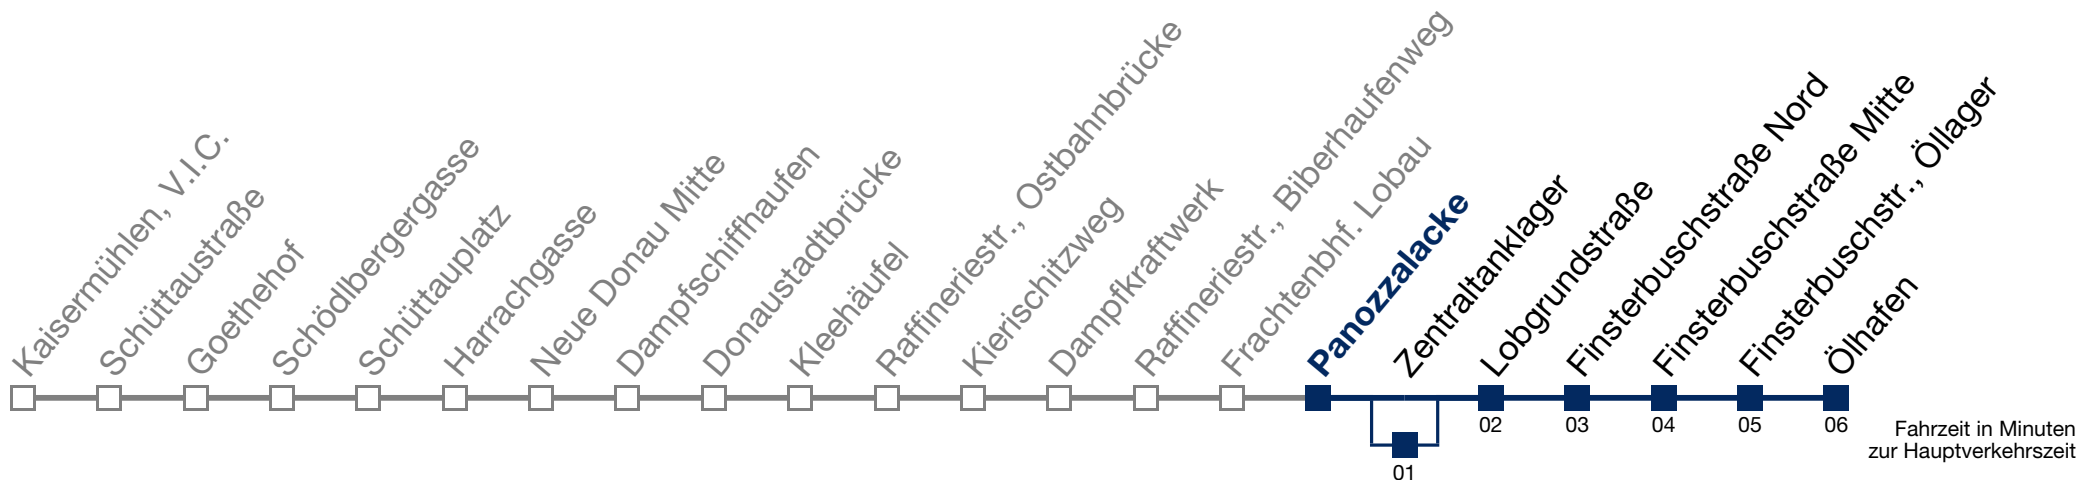

92B Ölhafen

Montag bis Freitag

5	55
6	32
7	02 33
8	03 33
9	03 32
10	02 32
11	02 32
12	02 32
13	02 32
14	02 32
15	02 33
16	03 33
17	03 33
18	03 33

Samstag

5
6
7
8 00 30
9 00 30
10 00 30
11 00 30
12 00 30
13 00 30
14 00 30
15 00 30
16 00 30
17 00 30
18 00

Sonn- und Feiertag

5
6
7
8 26 56
9 26 56
10 26 56
11 27 57
12 27 57
13 27 57
14 27 57
15 27 57
16 27 57
17 27 57
18

☐ über Zentraltanklager