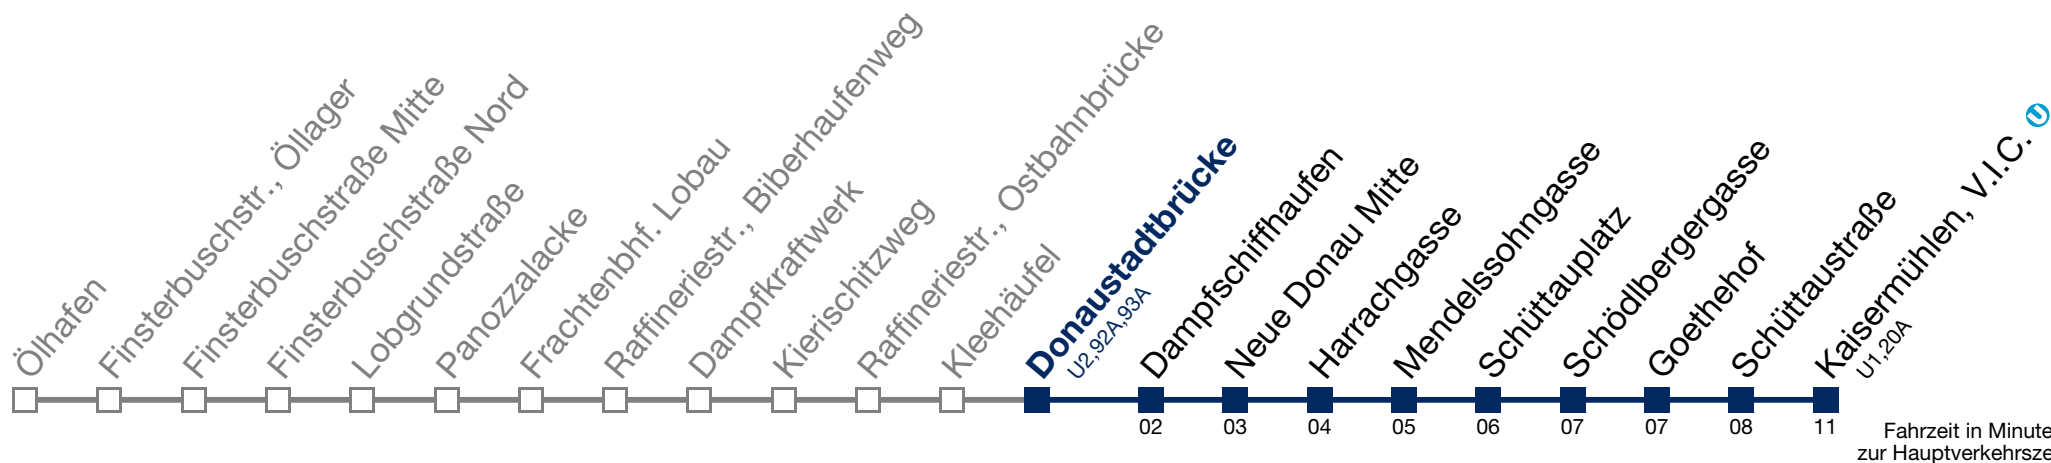

92B Kaisermühlen, V.I.C.

Montag bis Freitag

kein Betrieb

Samstag

7	51
8	21 51
9	21 51
10	21 51
11	21 51
12	21 51
13	21 51
14	21 51
15	21 51
16	21 51
17	21 51
18	21 51

Sonn- und Feiertag

7	
8	20 50
9	20 50
10	20 50
11	19 49
12	19 49
13	19 49
14	19 49
15	19 49
16	19 49
17	19 49
18	19