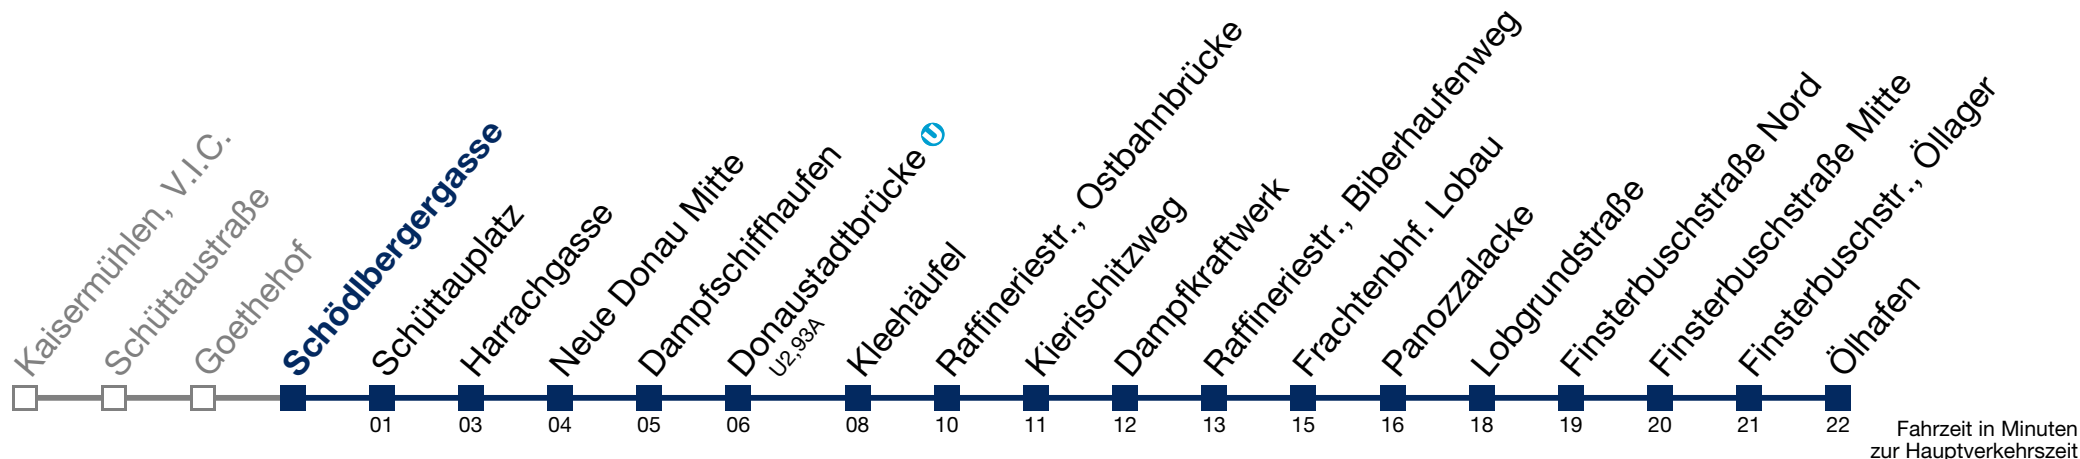

92B Ölhafen

Montag bis Freitag

Betrieb ab Donaustadtbrücke

Samstag

Sonn- und Feiertag

kein Betrieb	7 43	7
	8 13 43	8 10 40
	9 13 43	9 10 40
	10 13 43	10 10 40
	11 13 43	11 10 40
	12 13 43	12 10 40
	13 13 43	13 10 40
	14 13 43	14 10 40
15 13 43	15 10 40	
16 13 43	16 10 40	
17 13 43	17 10 40	
18 13	18 10	

☐ bis Donaustadtbrücke