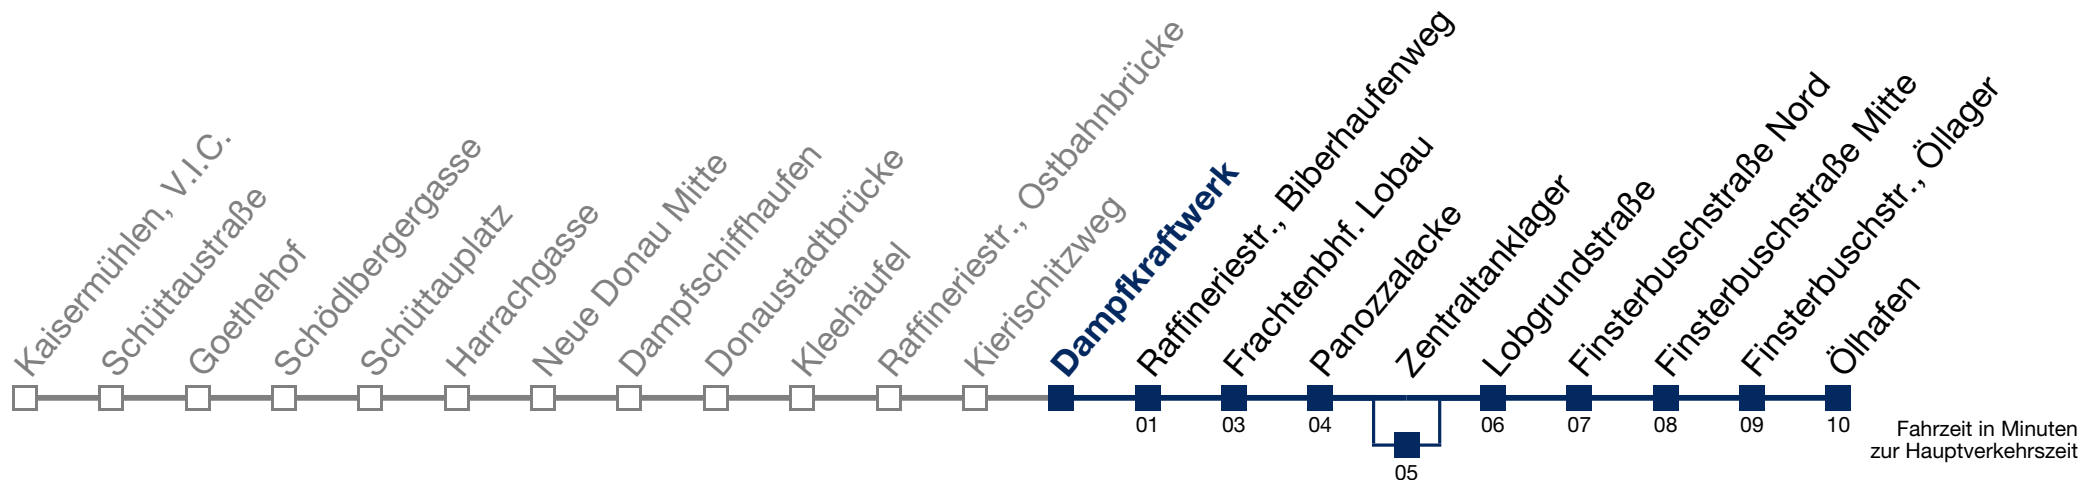

über Zentraltanklager

92B Ölhafen

Montag bis Freitag

5	51
6	28 58
7	29 59
8	29 59
9	28 58
10	28 58
11	28 58
12	28 58
13	28 58
14	28 58
15	29 59
16	29 59
17	29 59
18	29

Samstag

5
6
7 56
8 26 56
9 26 56
10 26 56
11 26 56
12 26 56
13 26 56
14 26 56
15 26 56
16 26 56
17 26 56
18