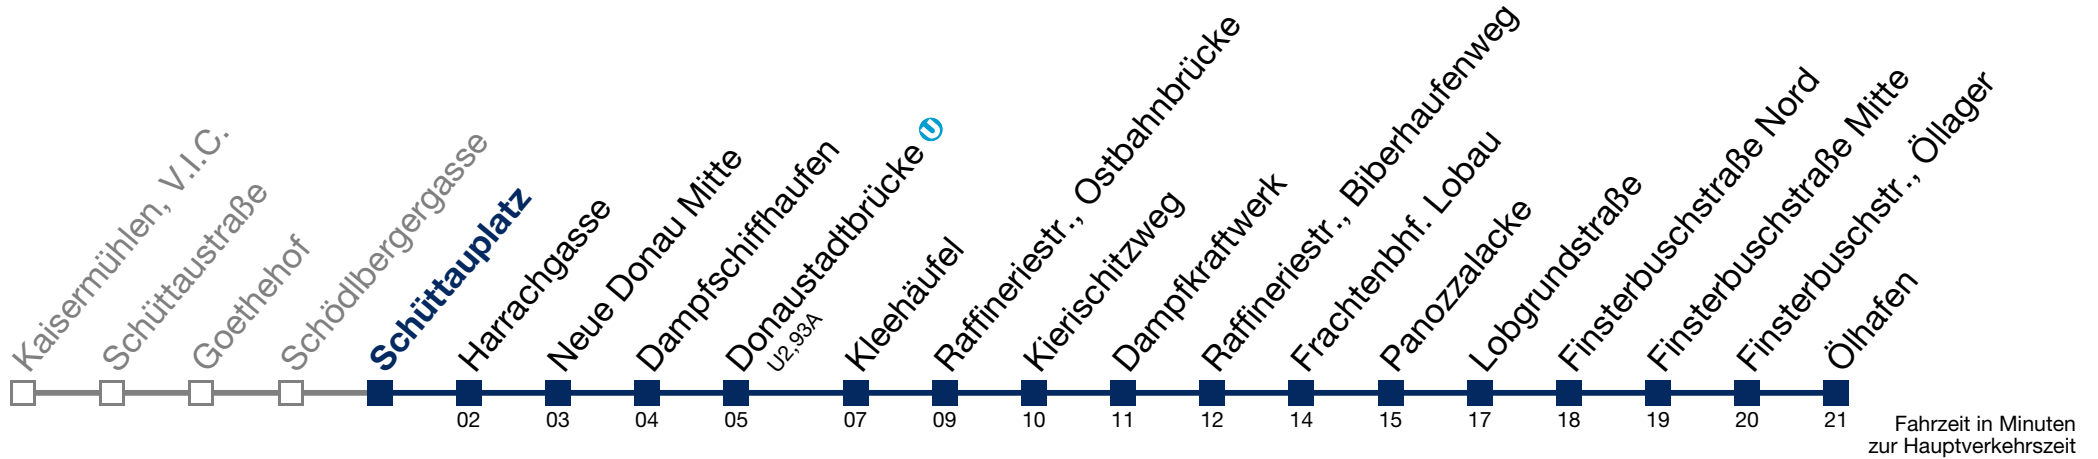

92B Ölhafen

Montag bis Freitag

Betrieb ab Donaustadtbrücke

kein Betrieb

Samstag

7	44
8	14 44
9	14 44
10	14 44
11	14 44
12	14 44
13	14 44
14	14 44
15	14 44
16	14 44
17	14 44
18	14

Sonn- und Feiertag

7	
8	11 41
9	11 41
10	11 41
11	11 41
12	11 41
13	11 41
14	11 41
15	11 41
16	11 41
17	11 41
18	11

☐ bis Donaustadtbrücke