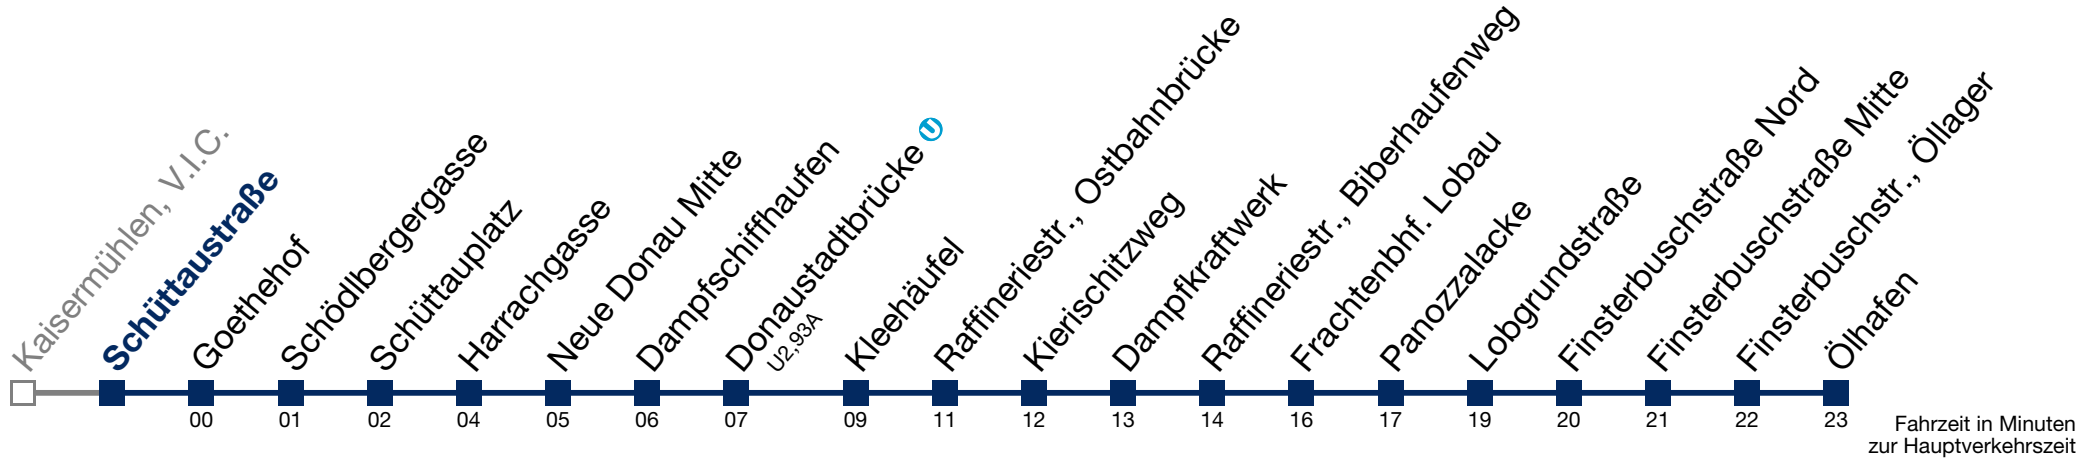

92B Ölhafen

Montag bis Freitag

Betrieb ab Donaustadtbrücke

Samstag

Sonn- und Feiertag

	7 42	7
	8 12 42	8 09 39
	9 12 42	9 09 39
kein Betrieb	10 12 42	10 09 39
	11 12 42	11 09 39
	12 12 42	12 09 39
	13 12 42	13 09 39
	14 12 42	14 09 39
	15 12 42	15 09 39
	16 12 42	16 09 39
	17 12 42	17 09 39
	18 12	18 09

☐ bis Donaustadtbrücke