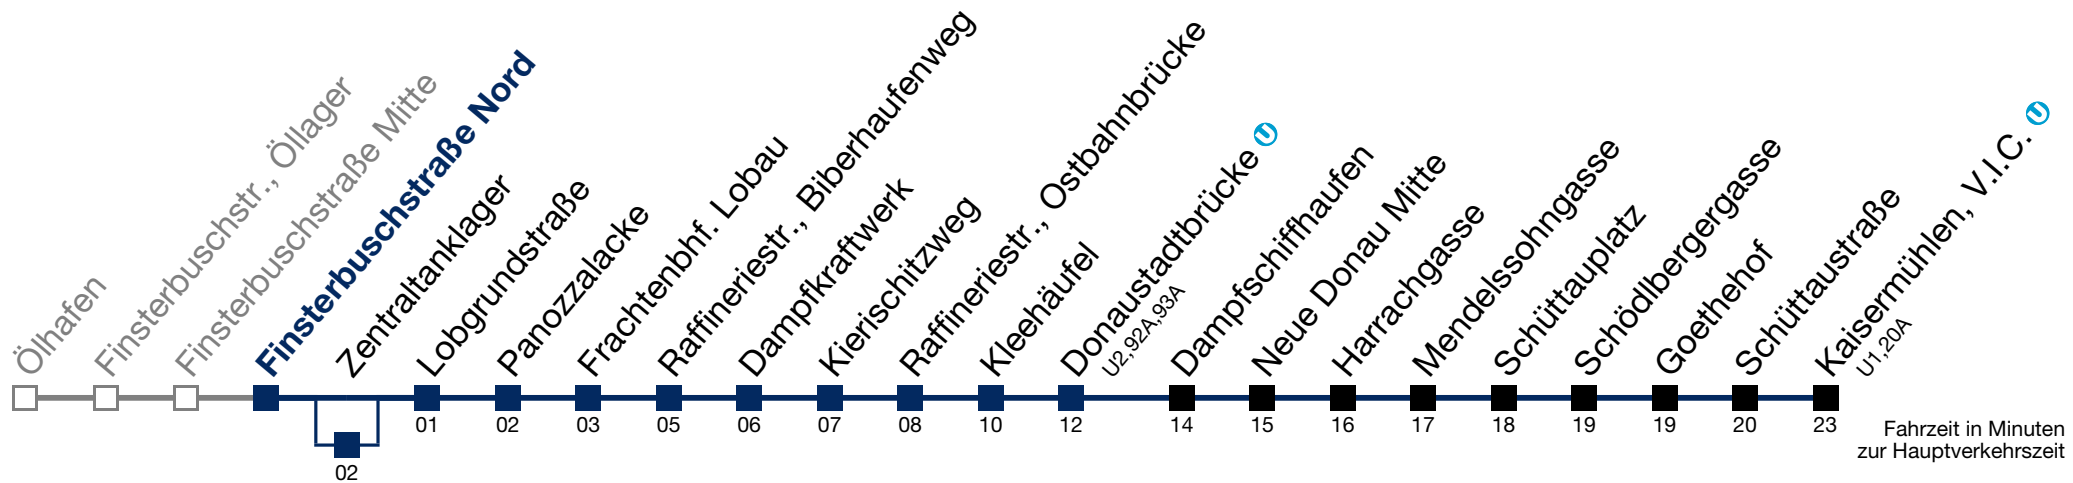

Sonn- und Feiertag

6
7
8 37
9 07 37
10 07 37
11 05 35
12 05 35
13 05 35
14 05 35
15 05 35
16 05 35
17 05 35
18 05

über Zentraltanklager
bis Donaustadtbrücke U

bis Donaustadtbrücke U

92B Kaisermühlen, V.I.C.