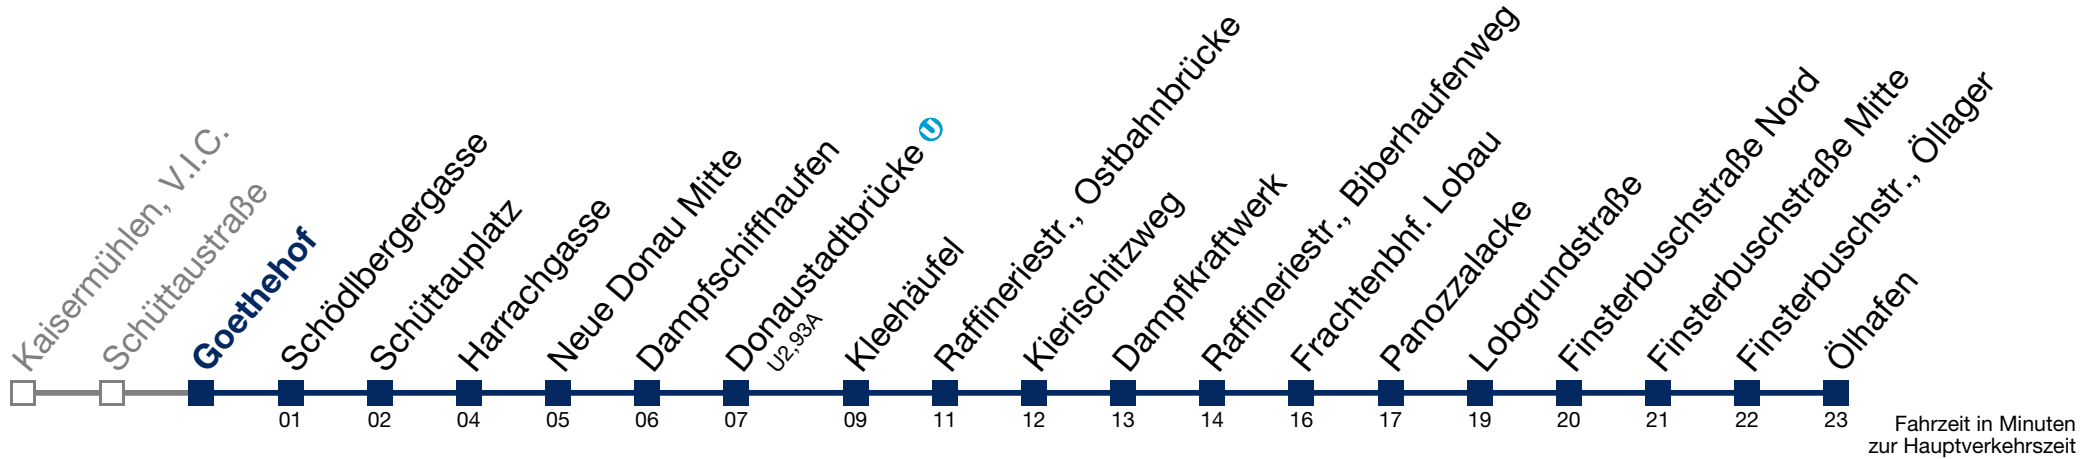

92B Ölhafen

Montag bis Freitag

Betrieb ab Donaustadtbrücke

Samstag

Sonn- und Feiertag

kein Betrieb	7 43	7
	8 13 43	8 09 39
	9 13 43	9 09 39
	10 13 43	10 09 39
	11 13 43	11 09 39
	12 13 43	12 09 39
	13 13 43	13 09 39
	14 13 43	14 09 39
15 13 43	15 09 39	
16 13 43	16 09 39	
17 13 43	17 09 39	
18 13	18 09	

☐ bis Donaustadtbrücke