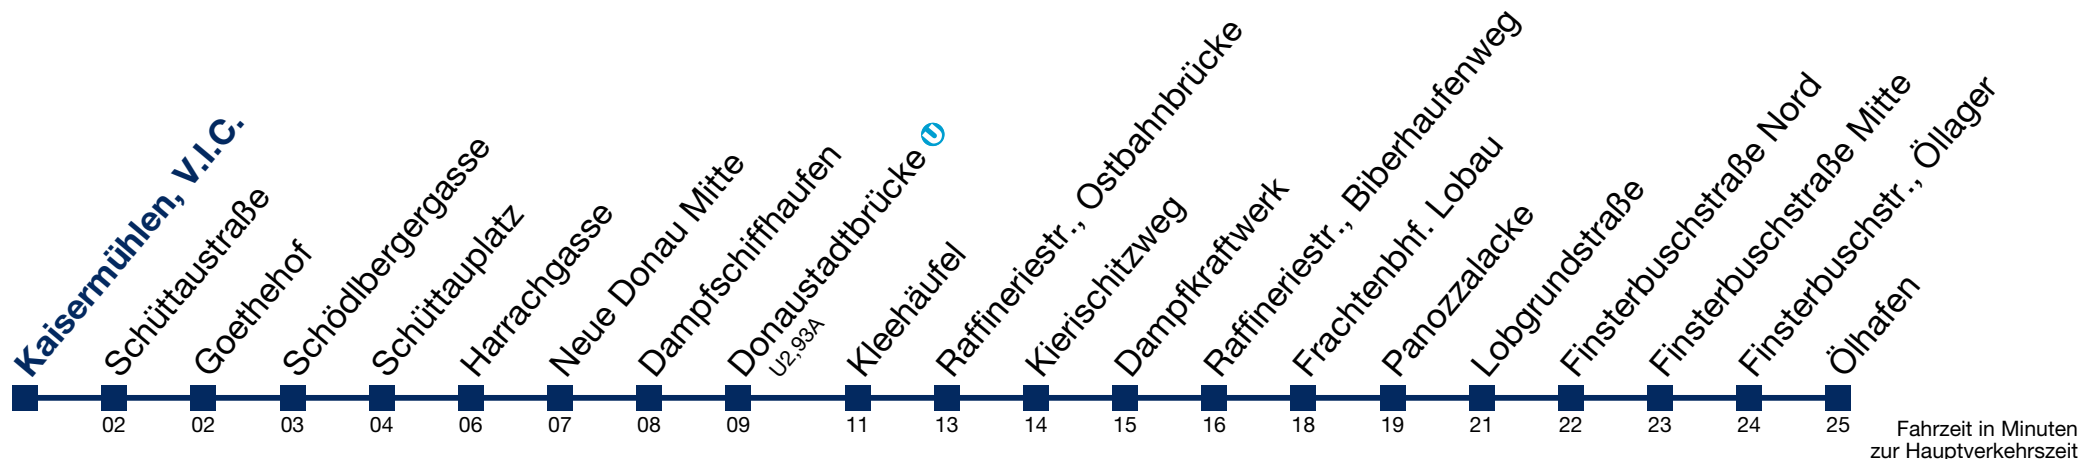

92B Ölhafen

Montag bis Freitag

Betrieb ab Donaustadtbrücke

kein Betrieb

Samstag

7	40
8	10 40
9	10 40
10	10 40
11	10 40
12	10 40
13	10 40
14	10 40
15	10 40
16	10 40
17	10 40
18	10

Sonn- und Feiertag

7	
8	07 37
9	07 37
10	07 37
11	07 37
12	07 37
13	07 37
14	07 37
15	07 37
16	07 37
17	07 37
18	07

bis Donaustadtbrücke 

92B Ölhafen

Montag bis Freitag

Betrieb ab Donaustadtbrücke

Samstag

Sonn- und Feiertag

	7 42	7
	8 12 42	8 09 39
	9 12 42	9 09 39
kein Betrieb	10 12 42	10 09 39
	11 12 42	11 09 39
	12 12 42	12 09 39
	13 12 42	13 09 39
	14 12 42	14 09 39
	15 12 42	15 09 39
	16 12 42	16 09 39
	17 12 42	17 09 39
	18 12	18 09