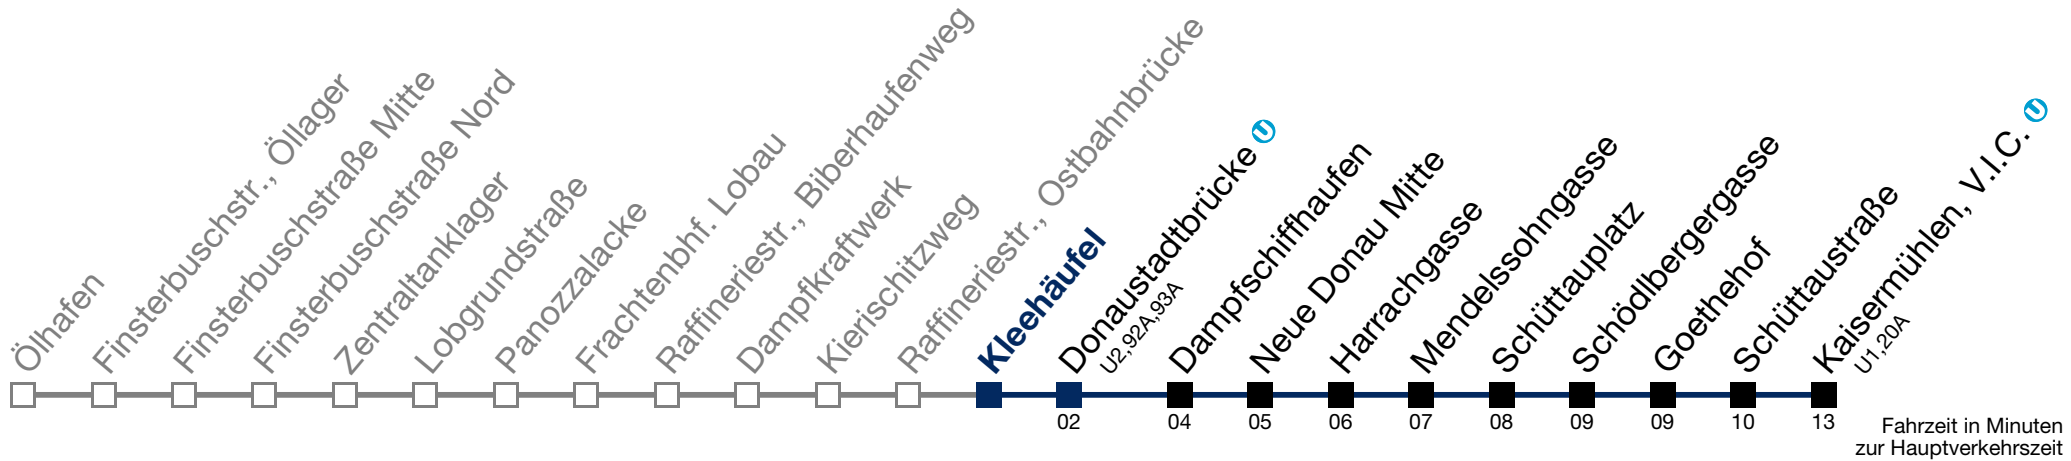

bis Donautadtbrücke 

92B Kaisermühlen, V.I.C.

Montag bis Freitag

6	30
7	00 30
8	00 30
9	00 30
10	00 30
11	00 30
12	00 30
13	00 30
14	00 30
15	00 30
16	00 30
17	00 30
18	00 30
19	00

Samstag

6
7
8 49
9 19 49
10 19 49
11 19 49
12 19 49
13 19 49
14 19 49
15 19 49
16 19 49
17 19 49
18 19 49
19