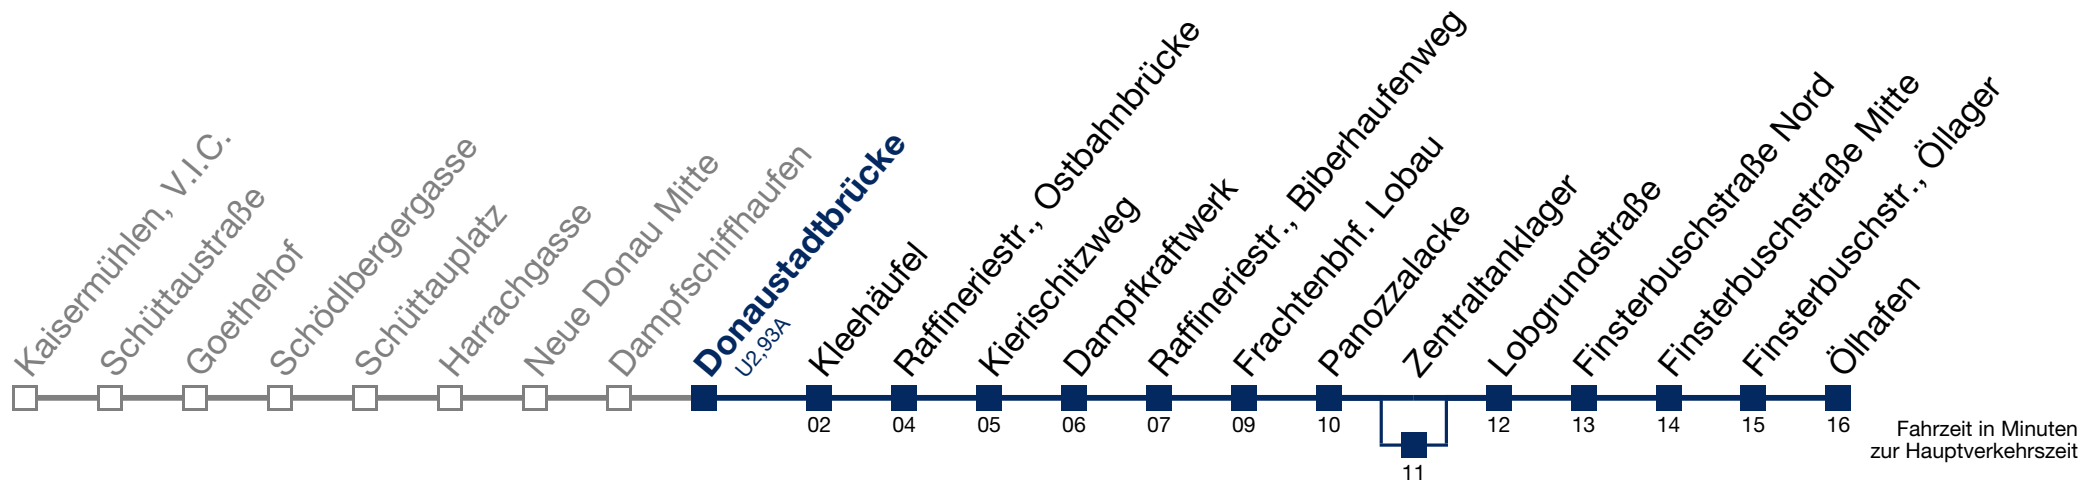

bis Donaustadtbrücke 

92B Ölhafen

Montag bis Freitag

Betrieb ab Donaustadtbrücke

Samstag

Sonn- und Feiertag

Station	Montag bis Freitag	Samstag	Sonn- und Feiertag
Ölhafen		7 48	7
Finsterbuschstraße Mitte		8 18 48	8 15 45
Finsterbuschstraße Nord		9 18 48	9 15 45
Finsterbuschstraße		10 18 48	10 15 45
Lobgrundstraße		11 18 48	11 15 45
Panozalacke		12 18 48	12 15 45
Frachtenbhf. Lobau		13 18 48	13 15 45
Raffineriestr., Biberhaufenweg		14 18 48	14 15 45
Dampfkraftwerk		15 18 48	15 15 45
Kierischitzweg		16 18 48	16 15 45
Raffineriestr., Ostbahnbrücke		17 18 48	17 15 45
Kleehäufel		18 18	18 15
Donaustadtbrücke U2,93A			
Dampfschiffhafen			
Neue Donau Mitte			
Neue Donau			
Harrachgasse			
Schütttauplatz			
Schödlbergergasse			
Goethehof			
Schütttaustraße			
Kaiserwiesen			

bis Donaustadtbrücke 

92B Ölhafen

Montag bis Freitag

5	45
6	22 52
7	22 52
8	22 52
9	22 52
10	22 52
11	22 52
12	22 52
13	22 52
14	22 52
15	22 52
16	22 52
17	22 52
18	22

Samstag

5
6
7 50
8 20 50
9 20 50
10 20 50
11 20 50
12 20 50
13 20 50
14 20 50
15 20 50
16 20 50
17 20 50
18