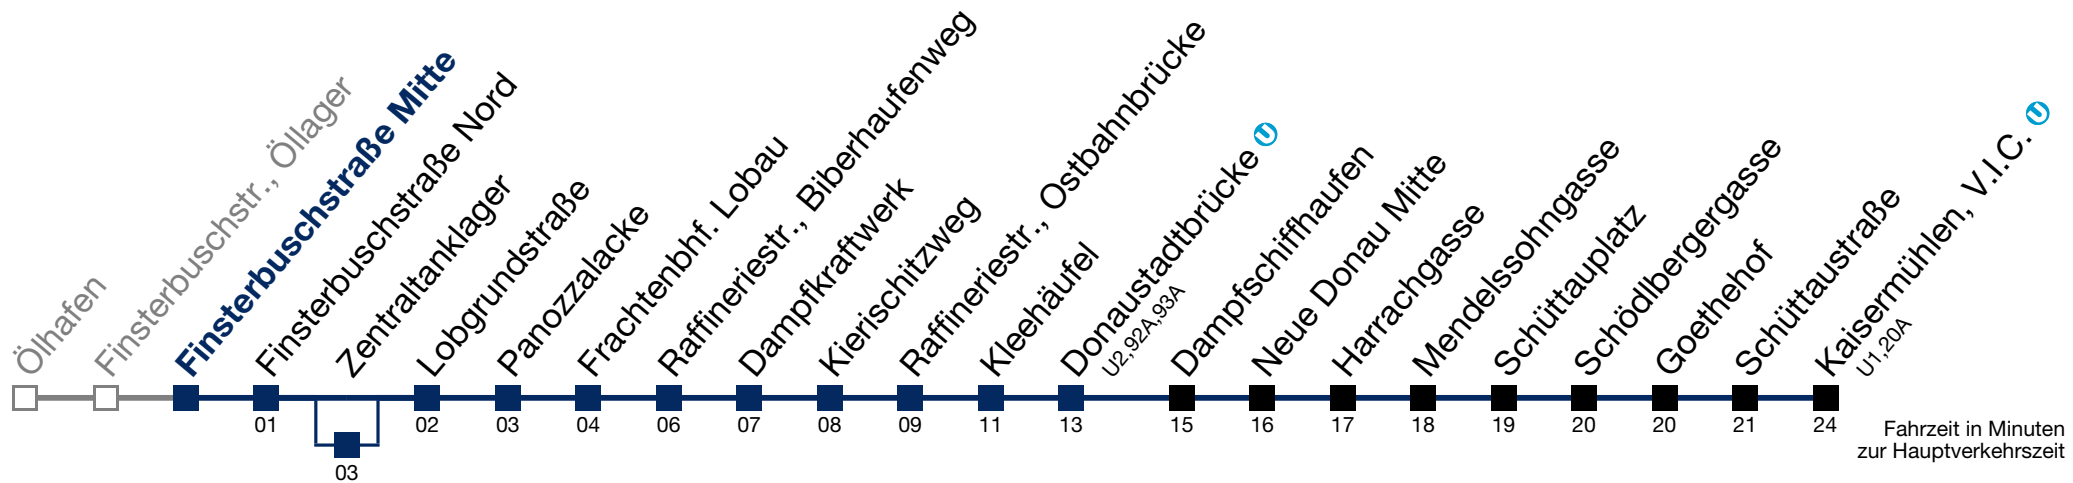

Sonn- und Feiertag

6		
7		
8	36	
9	06	36
10	06	36
11	04	34
12	04	34
13	04	34
14	04	34
15	04	34
16	04	34
17	04	34
18	04	

über Zentraltanklager
bis Donaustadtbrücke U

bis Donaustadtbrücke U

92B Kaisermühlen, V.I.C. U