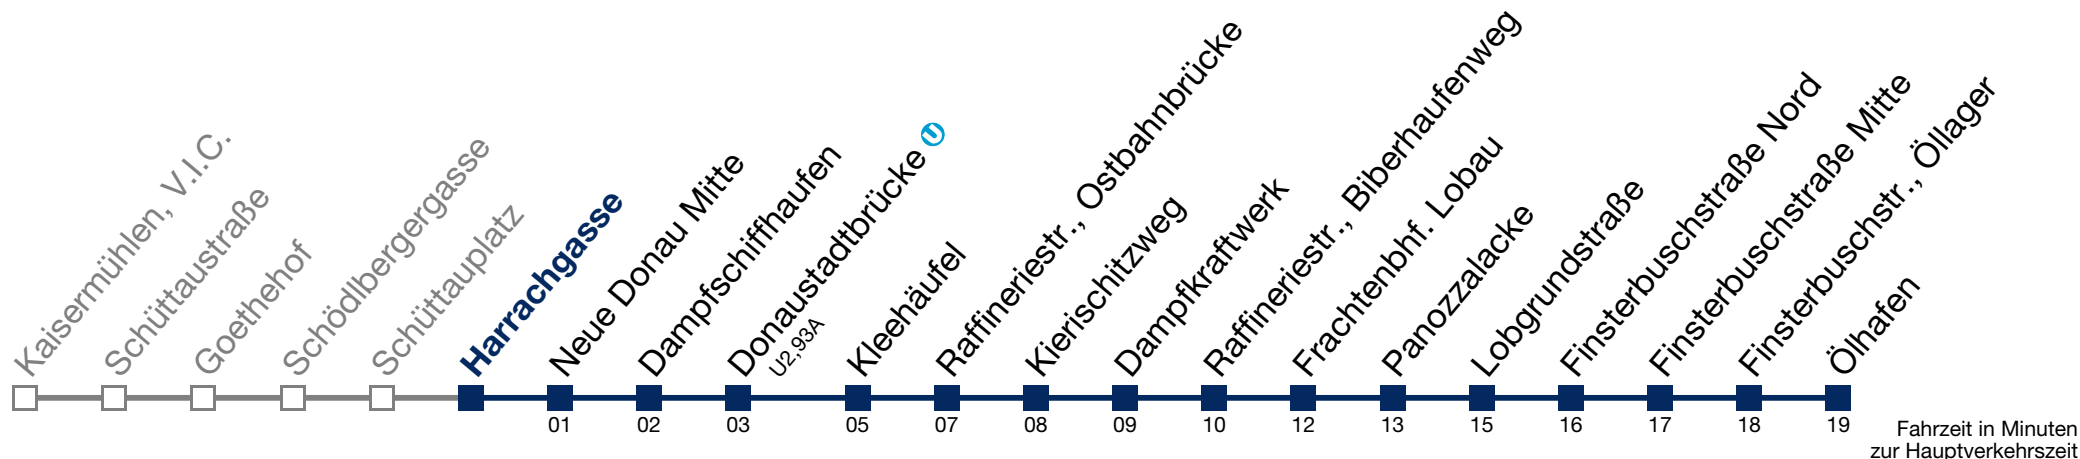

92B Ölhafen

Montag bis Freitag

Betrieb ab Donaustadtbrücke

kein Betrieb

Samstag

7 46
8 16 46
9 16 46
10 16 46
11 16 46
12 16 46
13 16 46
14 16 46
15 16 46
16 16 46
17 16 46
18 16

Sonn- und Feiertag

7
8 13 43
9 13 43
10 13 43
11 13 43
12 13 43
13 13 43
14 13 43
15 13 43
16 13 43
17 13 43
18 13

☐ bis Donaustadtbrücke