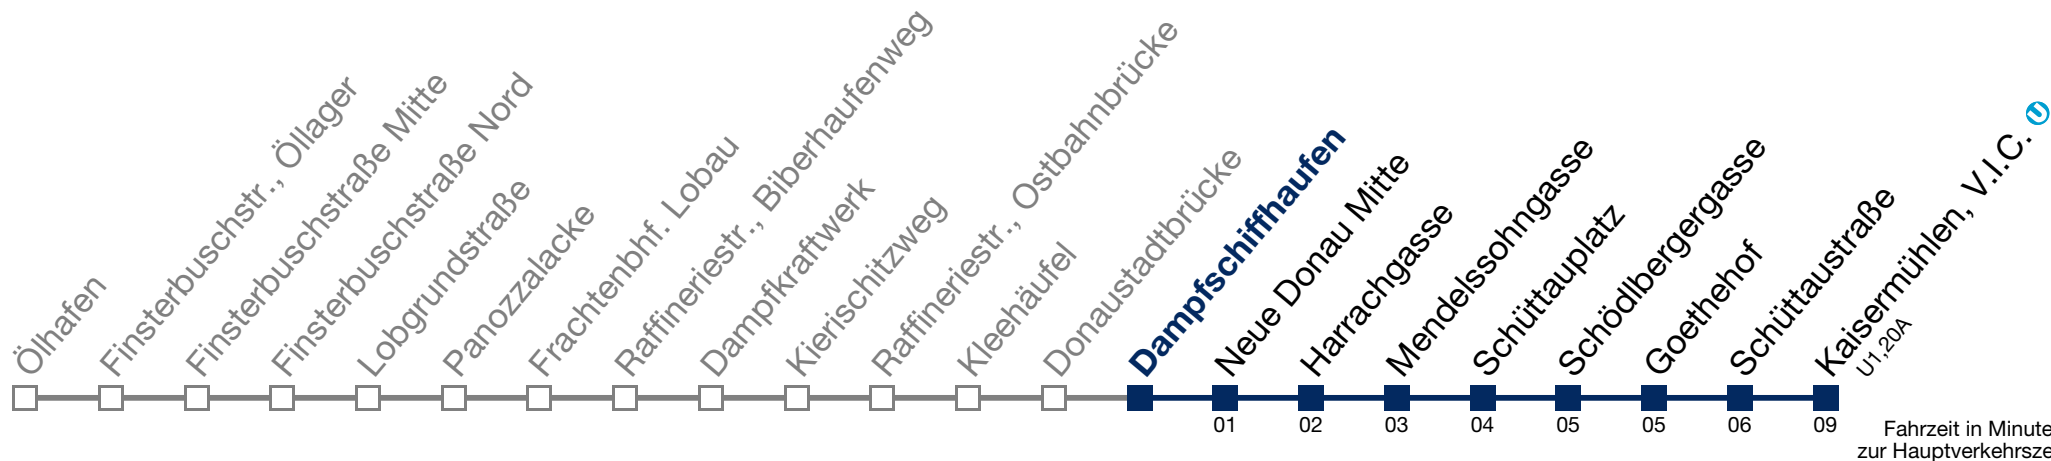

92B Kaisermühlen, V.I.C.

Montag bis Freitag

kein Betrieb

Samstag

7 53

8 23 53

9 23 53

10 23 53

11 23 53

12 23 53

13 23 53

14 23 53

15 23 53

16 23 53

17 23 53

18 23 53

Sonn- und Feiertag

7

8 22 52

9 22 52

10 22 52

11 21 51

12 21 51

13 21 51

14 21 51

15 21 51

16 21 51

17 21 51

18 21