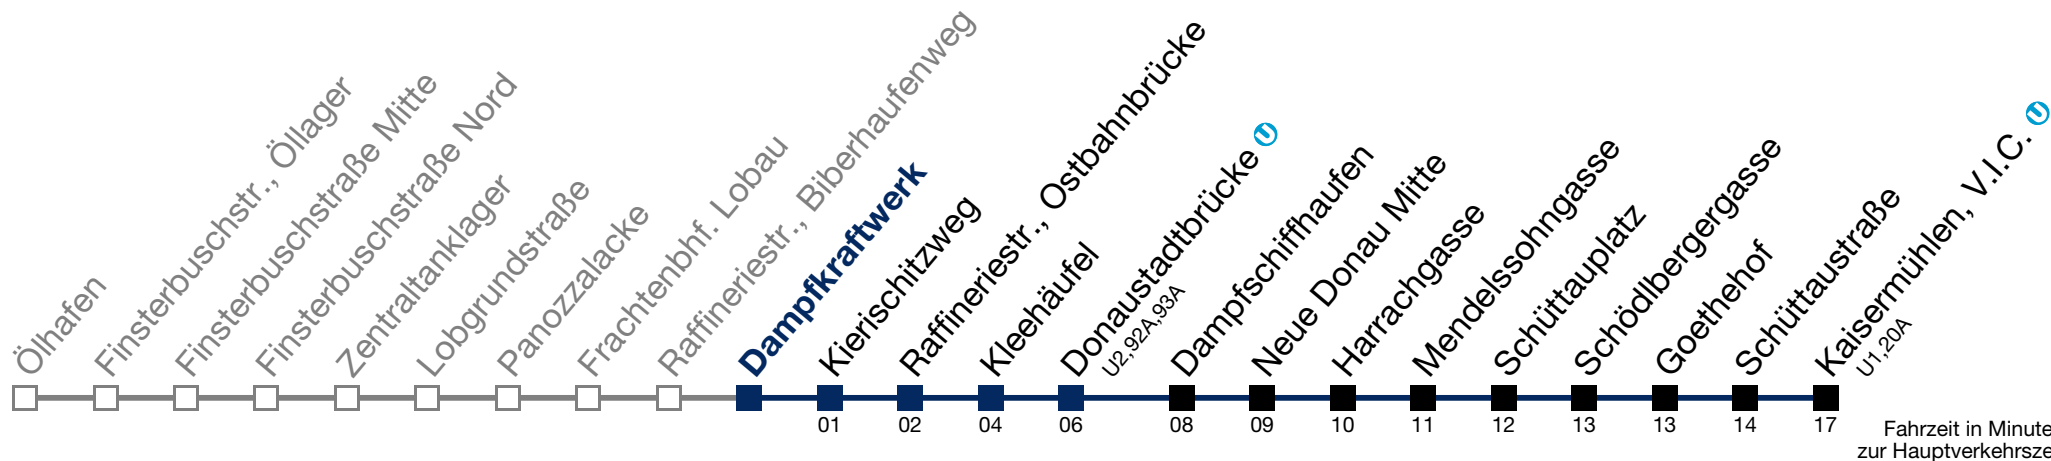

92B Kaisermühlen, V.I.C.

Montag bis Freitag

6	26	56
7	26	56
8	26	56
9	26	56
10	26	56
11	26	56
12	26	56
13	26	56
14	26	56
15	26	56
16	26	56
17	26	56
18	26	56

Samstag

6
7
8 45
9 15 45
10 15 45
11 15 45
12 15 45
13 15 45
14 15 45
15 15 45
16 15 45
17 15 45
18 15 45

Sonn- und Feiertag

6
7
8 44
9 14 44
10 14 44
11 12 42
12 12 42
13 12 42
14 12 42
15 12 42
16 12 42
17 12 42
18 12

☐ bis Donaustr.