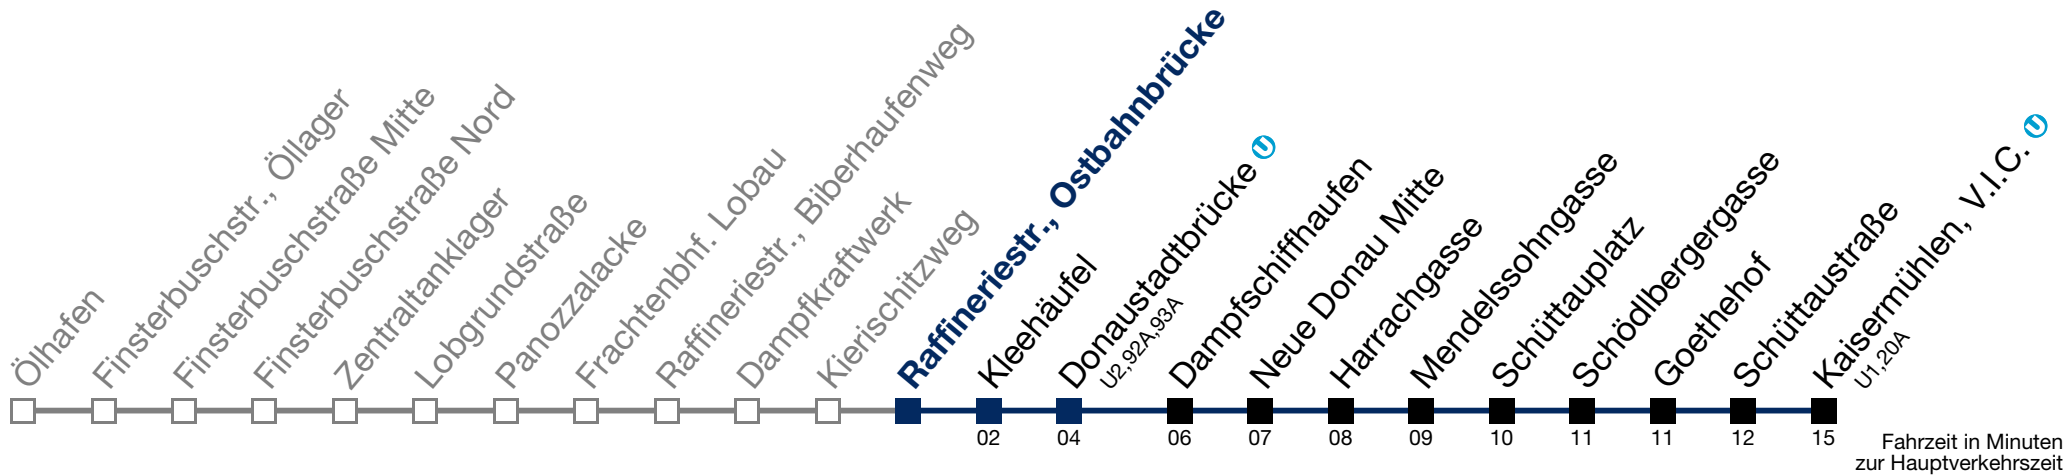

92B Kaisermühlen, V.I.C.

Montag bis Freitag

6	29	59
7	29	59
8	29	59
9	29	59
10	29	59
11	29	59
12	29	59
13	29	59
14	29	59
15	29	59
16	29	59
17	29	59
18	29	59

Samstag

6
7
8 47
9 17 47
10 17 47
11 17 47
12 17 47
13 17 47
14 17 47
15 17 47
16 17 47
17 17 47
18 17 47

Sonn- und Feiertag

6
7
8 46
9 16 46
10 16 46
11 15 45
12 15 45
13 15 45
14 15 45
15 15 45
16 15 45
17 15 45
18 15

☐ bis Donautadtbrücke