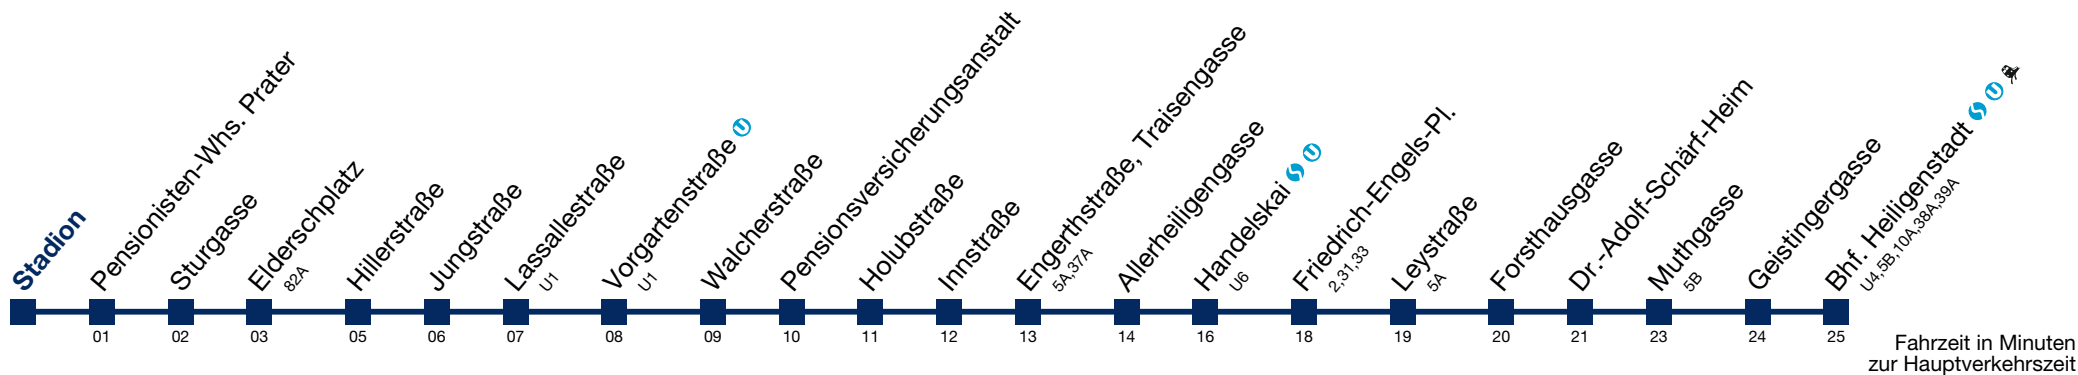

11A Bhf. Heiligenstadt

Fahrzeit in Minuten
zur Hauptverkehrszeit

Montag-Freitag (Schule)

4	53
5	03 13 23 33 43 53
6	03 13 23 33 43 53
7	02 12 21 29 37 45 53
8	01 09 17 25 33 41 49 57
9	05 13 22 32 42 52
10	02 12 22 32 42 52
11	02 12 22 32 42 52
12	02 12 22 32 42 52
13	02 12 21 29 37 45 53
14	01 09 17 25 33 41 49 57
15	05 13 21 29 37 45 53
16	01 09 17 25 33 41 49 57
17	05 13 21 29 37 45 53
18	01 09 17 25 33 41 49 57
19	05 13 22 32 42 52
20	03 13 23 33 43 53
21	03 13 23 33 43 53
22	03 14 29 44 59
23	14 29 44 59
0	14 32