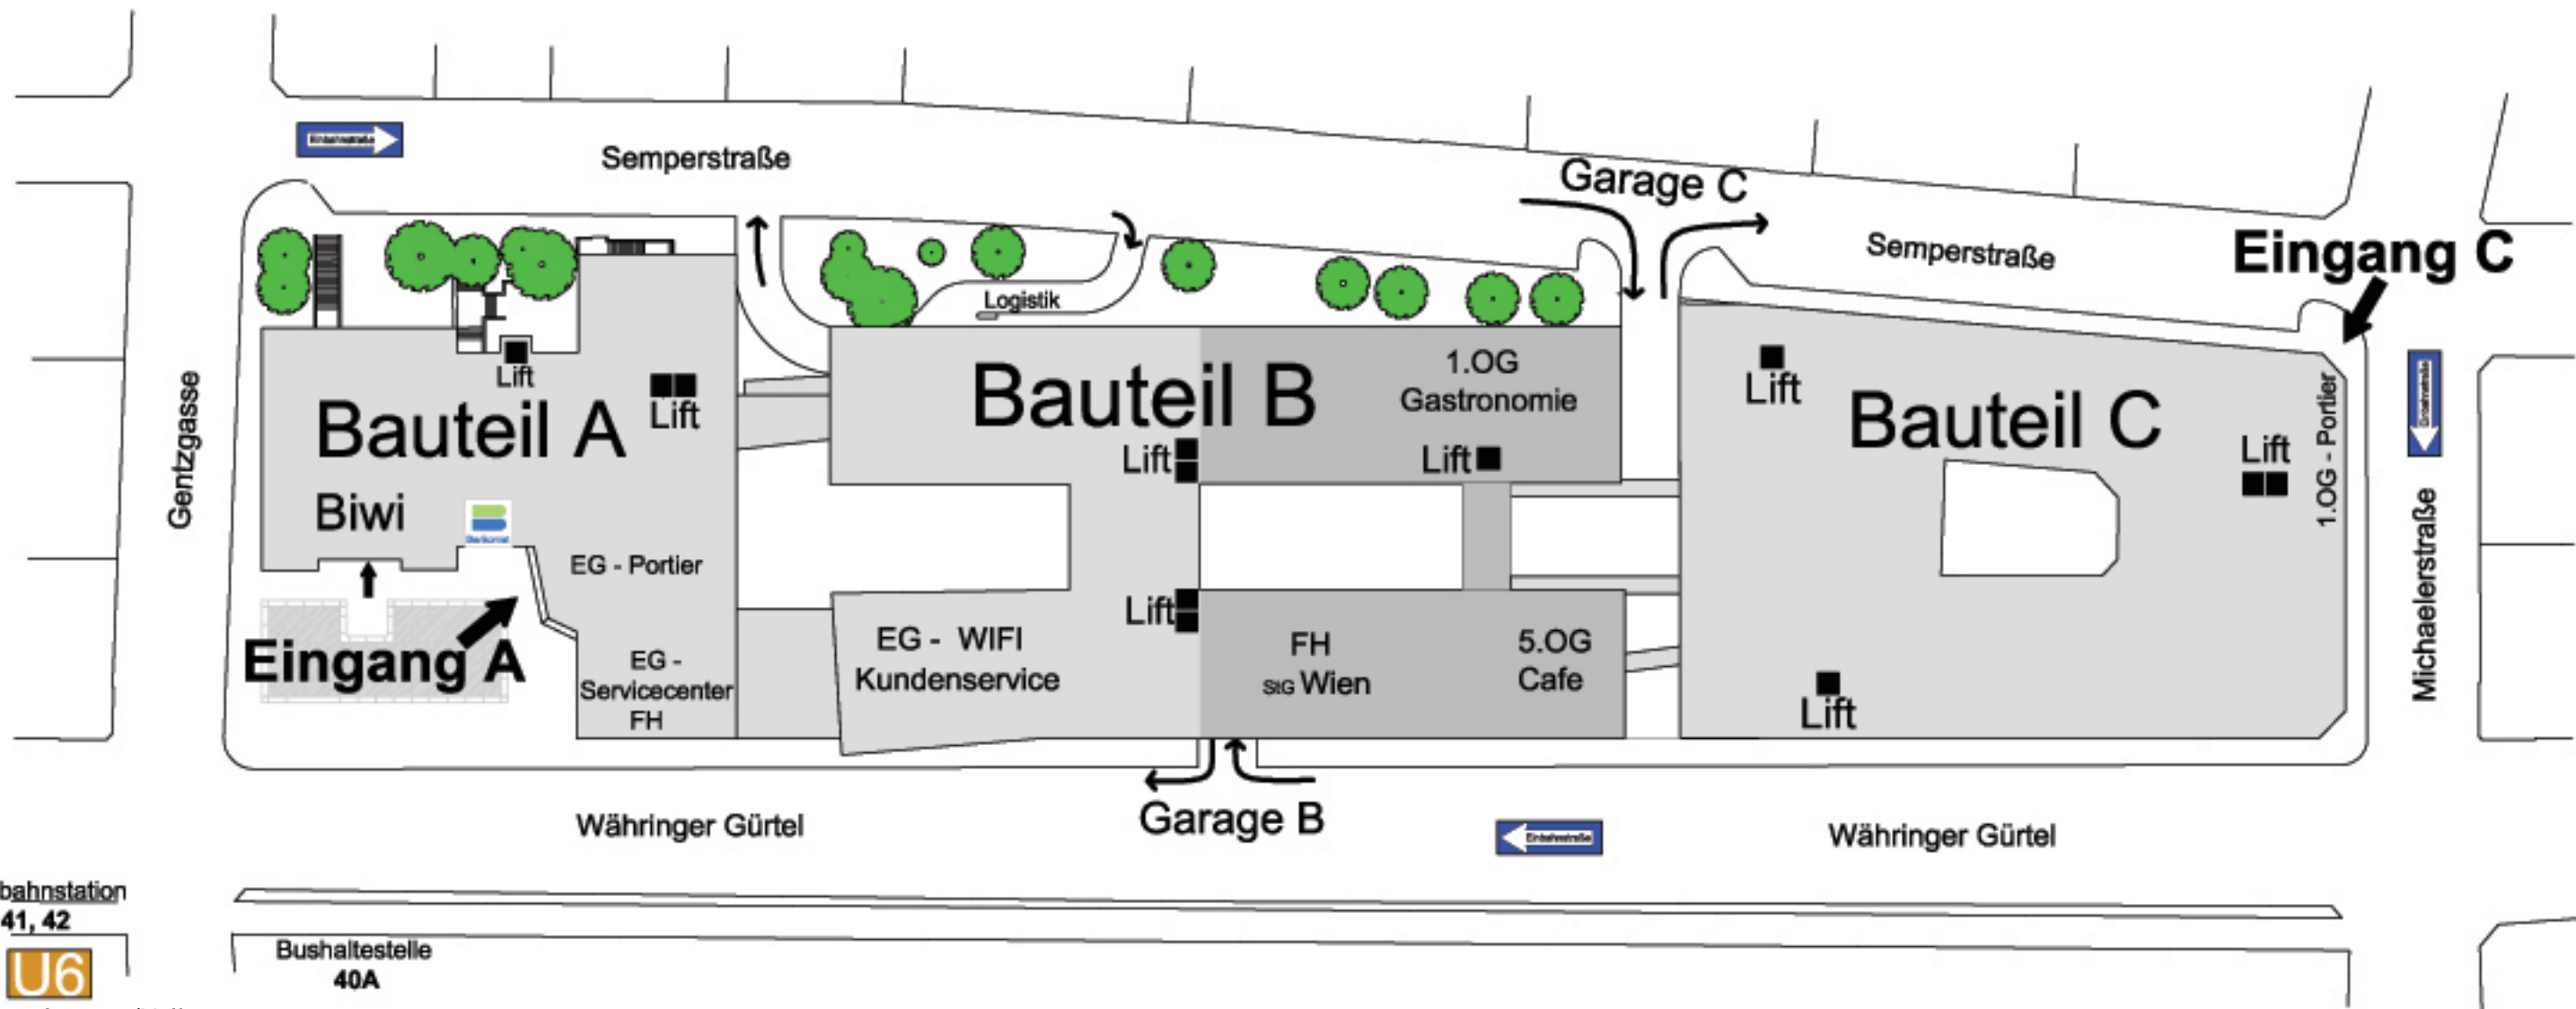

Orientierungsplan

Straßenbahnstation
40, 41, 42

Bushaltestelle
40A

Währinger Strasse/Volksoper