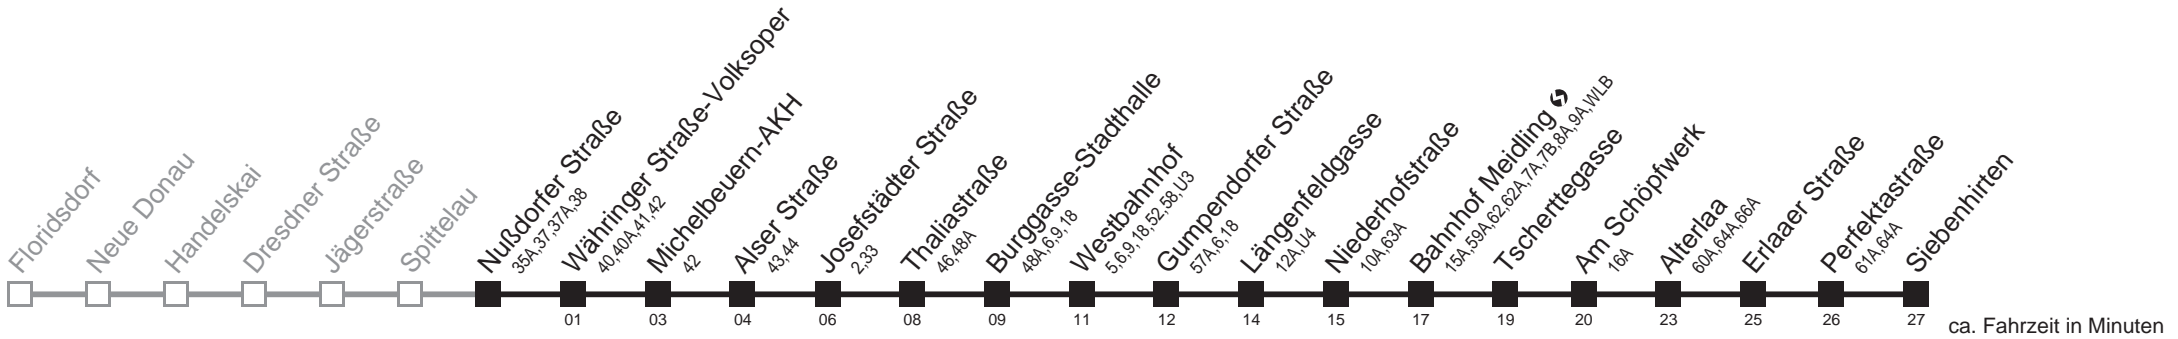

□ bis Michelbeuern-AKH ■ bis Alterlaa

Holen Sie sich die aktuellen Abfahrtszeiten auf Ihr Handy!
m.qando.at/qr/01062

Nußdorfer Straße → Siebenhirten

Montag-Freitag (Schule)

4	50 58
5	05 13 20 28 34 40 46 49 52 55 58
6	01 04 07 10 13 16 19 22 25 28 31 34 37 40 43 46 49 52 55 58
7	00 03 05 08 10 13 15 18 20 23 25 28 30 33 35 38 40 43 45 48 50 53 55 58
8	00 03 05 08 10 13 15 18 20 23 25 28 30 33 35 38 40 43 45 48 50 53 55 58
9	00 03 06 09 12 - - - - - - - - - - - - - - - -
10	- -
11	- -
12	- -
13	00 03 06 09 12 15 18 21 24 27 30 33 36 39 42 45 48 51 54 57
14	00 03 06 09 12 15 18 21 24 27 30 33 36 39 42 45 48 51 54 57
15	00 03 06 09 12 15 18 21 24 27 30 33 36 39 42 45 48 51 54 57
16	00 03 06 09 12 15 18 21 24 27 30 33 36 39 42 45 48 51 54 57
17	00 03 06 09 12 15 18 21 24 27 30 33 36 39 42 45 48 51 54 57
18	00 03 06 09 12 15 18 21 24 27 30 33 36 39 42 45 48 51 54 57
19	00 03 06 09 12 15 18 21 24 27 30 33 36 39 43 47 51 55
20	00 05 10 15 20 25 30 35 40 45 50 55
21	00 05 09 13 20 24 28 35 43 50 58
22	05 13 20 28 35 43 50 58
23	05 13 20 28 35 43 50 58
0	05 13 20 28 35 43