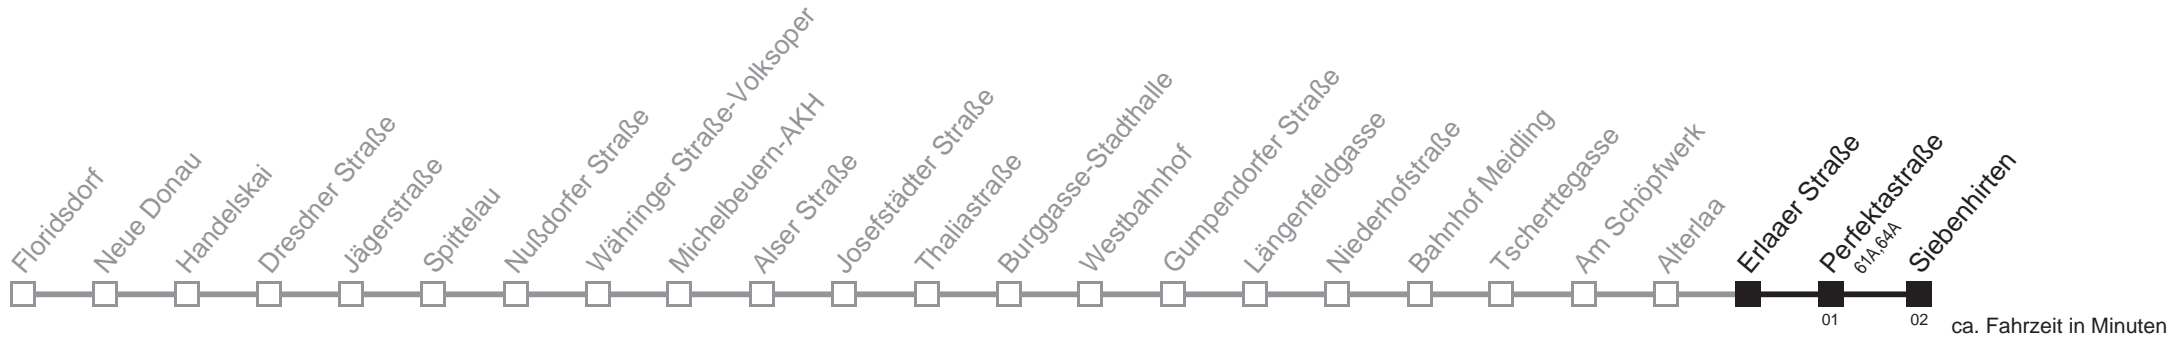

Holen Sie sich die aktuellen Abfahrtszeiten auf Ihr Handy!

m.qando.at/qr/00285

Erlaaer Straße → Siebenhirten

Samstag

0	38 48 53
1	08 23 38 53
2	08 23 38 53
3	08 23 38 53
4	08 23 38 53
5	00 08 10 15 23 30 33 38 45 53
6	00 08 15 23 30 38 41 45 53 56
7	00 08 11 15 23 30 - - - - -
8	- - - - Intervall 5' - - - - -
9	- - - - - - - - - - -
10	- - - - - - - - - - -
11	- - - - - - - - - - -
12	- - - - - - - - - - -
13	- - - - - - - - - - -
14	- - - - - - - - - - -
15	- - - - - - - - - - -
16	- - - - - - - - - - -
17	- - - - - - - - - - -
18	- - - - - - - - - - -
19	- - - - - - - - - - -
20	- - - - - - - - - - -
21	- - - - - - - - 30 38 45 53
22	00 08 15 23 30 38 45 53
23	00 08 15 23 30 38 45 53
0	00 08 15 23 30