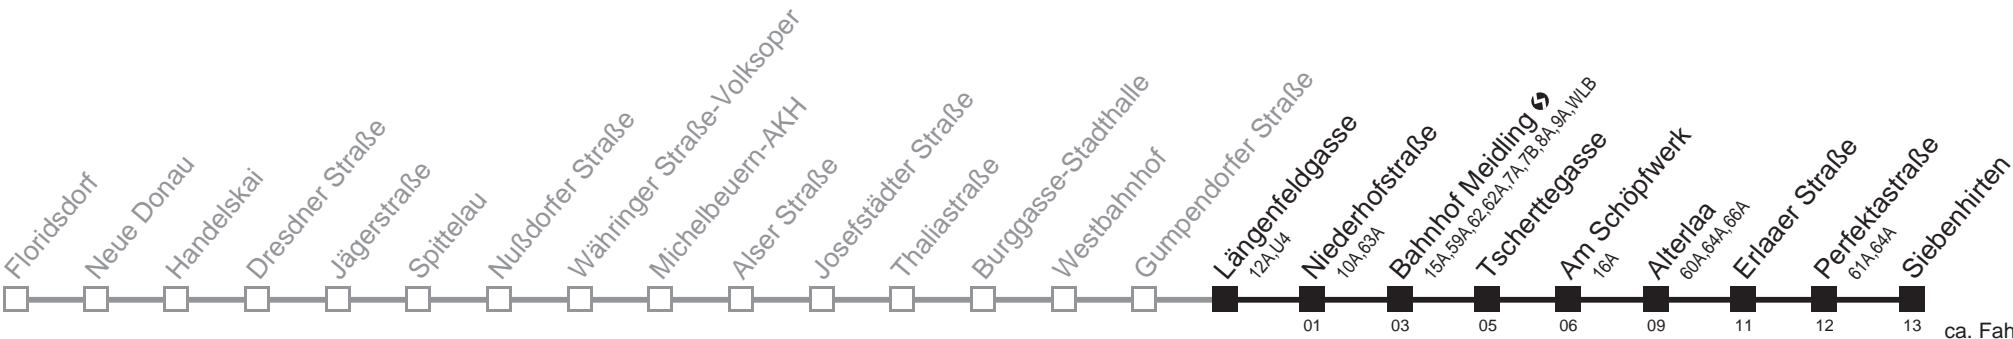

□ bis Alterlaa

Holen Sie sich die aktuellen Abfahrtszeiten auf Ihr Handy!

m.qando.at/qr/00820

U6

Längenfeldgasse → Siebenhirten

Samstag

0	27	37	42	57							
1	12	27	42	57							
2	12	27	42	57							
3	12	27	42	57							
4	12	27	42	49	57						
5	04	12	19	27	34	42	49	57			
6	04	12	19	27	34	42	49	57			
7	04	12	19	-	-	-	-	-	-	-	
8	-	-	-	Intervall 5'				-	-	-	-
9	-	-	-	-	-	-	-	-	-	-	
10	-	-	-	-	-	-	-	-	-	-	
11	-	-	-	-	-	-	-	-	-	-	
12	-	-	-	-	-	-	-	-	-	-	
13	-	-	-	-	-	-	-	-	-	-	
14	-	-	-	-	-	-	-	-	-	-	
15	-	-	-	-	-	-	-	-	-	-	
16	-	-	-	-	-	-	-	-	-	-	
17	-	-	-	-	-	-	-	-	-	-	
18	-	-	-	-	-	-	-	-	-	-	
19	-	-	-	-	-	-	-	-	-	-	
20	-	-	-	-	-	-	-	-	-	-	
21	-	-	-	-	-	19	27	34	42	49 57	
22	04	12	19	27	34	42	49	57			
23	04	12	19	27	34	42	49	57			
0	04	12	19								