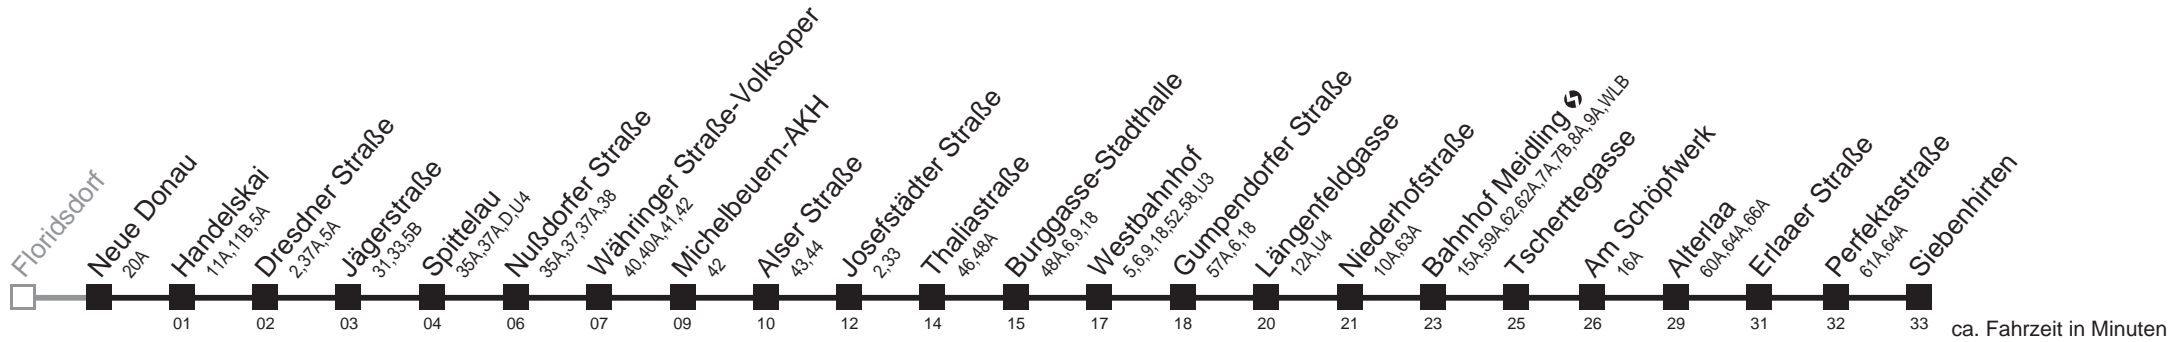

□ bis Michelbeuern-AKH ■ bis Alterlaa

Holen Sie sich die aktuellen Abfahrtszeiten auf Ihr Handy!

m.qando.at/qr/00334

U6

Neue Donau → Siebenhirten

Samstag

0	07	14	22	29	37	52					
1	07	22	37	52							
2	07	22	37	52							
3	07	22	37	52							
4	07	22	37	44	52	59					
5	07	14	22	29	37	44	52	59			
6	07	14	22	29	37	44	52	59			
7	04	-	-	-	Intervall 5'			-	-	-	-
8	-	-	-	-	-	-	-	-	-	-	
9	-	-	-	-	-	-	-	-	-	-	
10	-	-	-	-	-	-	-	-	-	-	
11	-	-	-	-	-	-	-	-	-	-	
12	-	-	-	-	-	-	-	-	-	-	
13	-	-	-	-	-	-	-	-	-	-	
14	-	-	-	-	-	-	-	-	-	-	
15	-	-	-	-	-	-	-	-	-	-	
16	-	-	-	-	-	-	-	-	-	-	
17	-	-	-	-	-	-	-	-	-	-	
18	-	-	-	-	-	-	-	-	-	-	
19	-	-	-	-	-	-	-	-	-	-	
20	-	-	-	-	-	-	-	-	-	59	
21	07	14	22	29	37	44	52	59			
22	07	14	22	29	37	44	52	59			
23	07	14	22	29	37	44	52	59			
0											