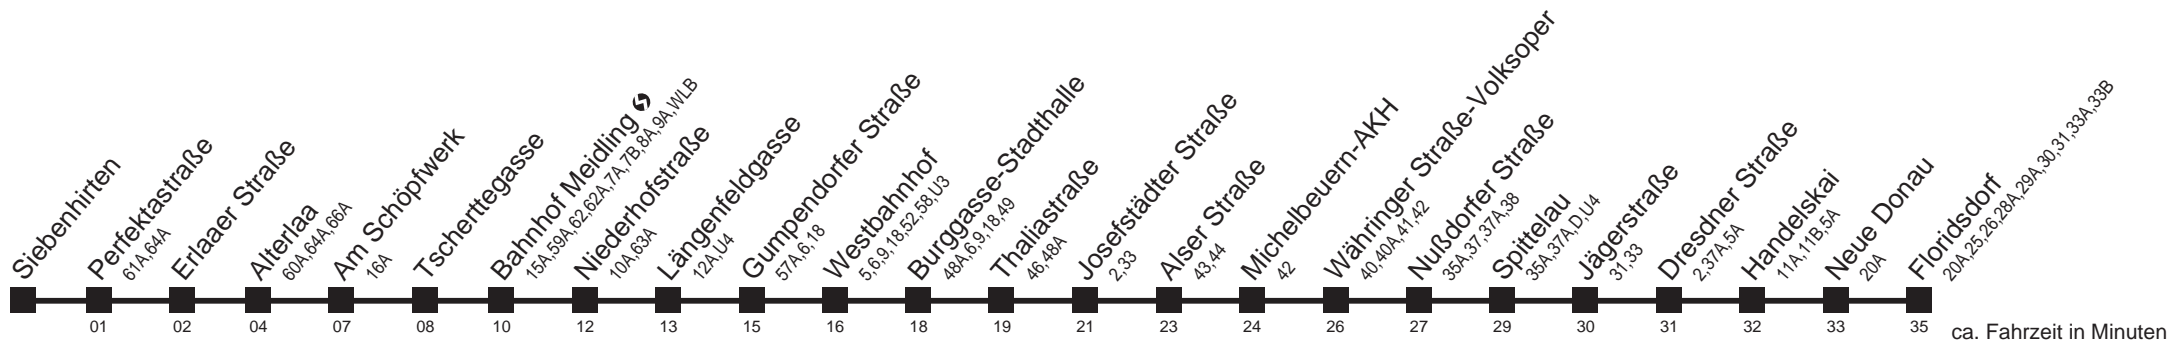

Siebenhirten → Floridsdorf

ca. Fahrzeit in Minuten

Montag-Freitag (Schule)

5	07	16	22	28	34	40	46	52	58												
6	04	10	16	22	-	-	-	-	-	-	-	-	-	-	-	-	-	-	-	-	-
7	-	-	-	-	-	Intervall 5'	-	-	-	-	-	-	-	-	-	-	-	-	-	-	-
8	-	-	-	-	-	-	-	-	-	-	-	-	-	-	-	-	-	-	-	-	-
9	-	-	12	18	24	-	-	-	-	-	-	-	-	-	-	-	-	-	-	-	-
10	-	-	-	-	-	Intervall 4'	-	-	-	-	-	-	-	-	-	-	-	-	-	-	-
11	-	-	-	-	-	-	-	-	-	-	-	-	-	-	-	-	-	-	-	-	-
12	-	-	-	-	-	-	-	-	-	-	-	-	-	-	-	-	-	-	-	-	56
13	00	04	07	10	13	16	22	28	34	40	46	52	58								
14	04	10	16	22	28	34	40	46	52	58											
15	04	10	16	22	28	34	40	46	52	58											
16	04	10	16	22	28	34	40	46	52	58											
17	04	10	16	22	28	34	40	46	52	58											
18	04	10	16	22	28	34	40	46	52	58											
19	04	10	16	21	26	31	36	41	46	51	56										
20	01	06	11	16	21	26	31	36	41	46	51	56									
21	01	06	11	16	24	31	39	46	54												
22	01	09	16	24	31	39	46	54													
23	01	09	16	24	31	39	46	54													
0	01	07	16	32																	