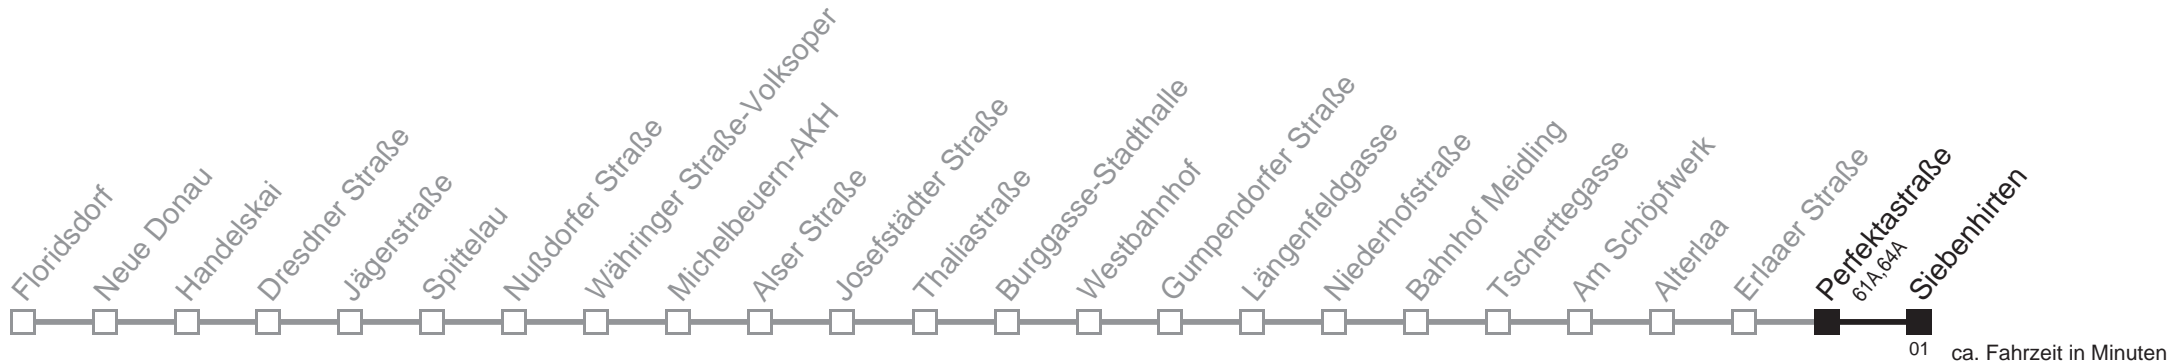

Perfektastraße → Siebenhirten

Montag-Freitag (Schule)

5	01	09	16	20	24	31	39	46	50	54			
6	00	06	12	18	24	30	36	39	42	48	54		
7	00	06	09	12	18	24	29	34	39	44	49	54	59
8	04	09	14	19	24	29	34	39	44	49	54	59	
9	04	09	14	19	24	26	32	35	38	-	-	-	-
10	-	-	-	-	Intervall 2' - 4'				-	-	-	-	-
11	-	-	-	-	-	-	-	-	-	-	-	-	-
12	-	-	-	-	-	-	-	-	-	-	-	-	-
13	-	-	-	-	-	17	23	29	35	41	47	53	59
14	05	11	17	23	29	35	41	47	53	59			
15	05	11	17	23	29	35	41	47	53	59			
16	05	11	17	23	29	35	41	47	53	59			
17	05	11	17	23	29	35	41	47	53	59			
18	05	11	17	23	29	35	41	47	53	59			
19	05	11	17	23	29	32	35	41	47	53	59		
20	02	09	13	17	21	26	31	36	41	46	51	56	
21	01	06	11	16	21	26	31	39	46	54			
22	01	09	16	24	31	39	46	54					
23	01	09	16	24	31	39	46	54					
0	01	09	16	24	31	49							

Montag-Freitag (Ferien)

5	01	09	16	24	31	39	46	54				
6	01	09	16	24	31	39	46	54				
7	01	09	16	24	31	39	46	54				
8	01	09	16	24	31	39	46	54				
9	01	09	16	24	31	34	38	42	46	-	-	-
10	-	-	-	-	Intervall 5'				-	-	-	-
11	-	-	-	-	-	-	-	-	-	-	-	-
12	-	-	-	-	-	-	-	-	-	-	-	56
13	01	09	16	24	31	39	46	54				
14	01	09	16	24	31	39	46	54				
15	01	09	16	24	31	39	46	54				
16	01	09	16	24	31	39	46	54				
17	01	09	16	24	31	39	46	54				
18	01	09	16	24	31	39	46	54				
19	01	09	16	24	27	31	39	42	46	54	57	
20	01	09	13	17	21	26	31	36	41	46	51	56
21	01	06	11	16	21	26	31	39	46	54		
22	01	09	16	24	31	39	46	54				
23	01	09	16	24	31	39	46	54				
0	01	09	16	24	31	49						

Holen Sie sich die aktuellen Abfahrtszeiten auf Ihr Handy!

m.qando.at/qr/01007