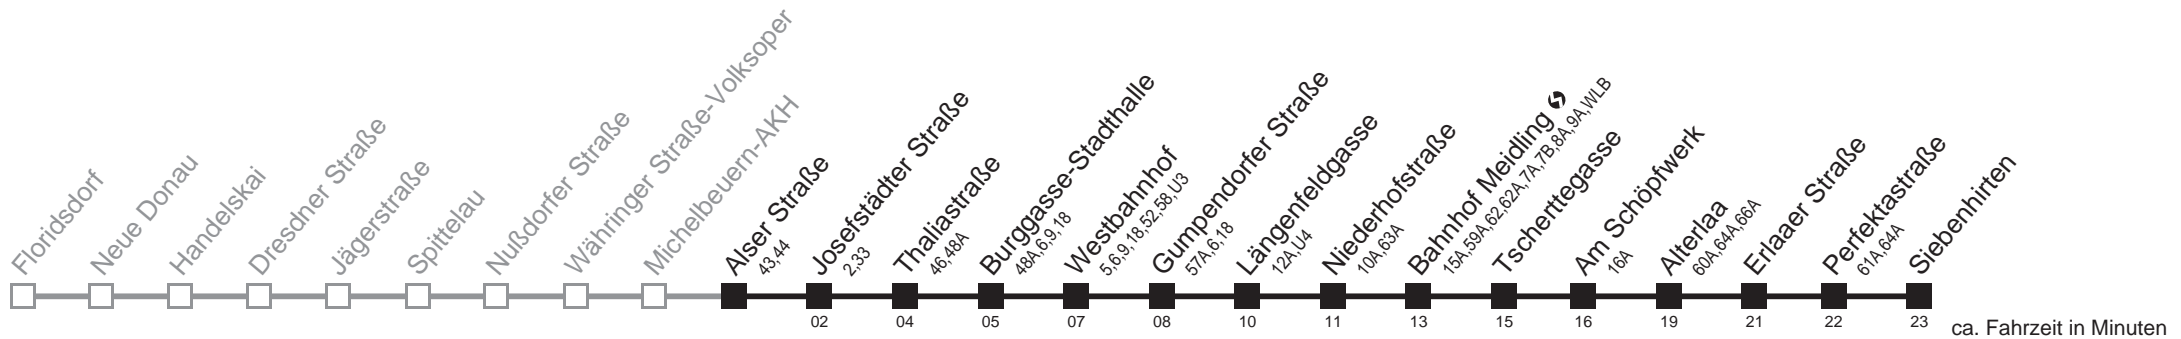

Alser Straße → Siebenhirten

Montag-Freitag (Schule)

4	39	47	54								
5	02	09	17 24 32 38 41 44 47 50 53 56 59								
6	02	05 08 11 14 17 20 23 26 29 32 35 38 41 44 47 50 53 56 59									
7	02	04 07 09 12 14 17 19 22 24 27 29 32 34 37 39 42 44 47 49 52 54 57 59									
8	02	04 07 09 12 14 17 19 22 24 27 29 32 34 37 39 42 44 47 49 52 54 57 59									
9	02	04 07 10 13 16									
10	-	-	Intervall 4'			-	-	-	-	-	-
11	-	-	-	-	-	-	-	-	-	-	-
12	-	-	-	-	-	-	-	-	-	48 51 55 58	-
13	01	04 07 10 13 16 19 22 25 28 31 34 37 40 43 46 49 52 55 58									
14	01	04 07 10 13 16 19 22 25 28 31 34 37 40 43 46 49 52 55 58									
15	01	04 07 10 13 16 19 22 25 28 31 34 37 40 43 46 49 52 55 58									
16	01	04 07 10 13 16 19 22 25 28 31 34 37 40 43 46 49 52 55 58									
17	01	04 07 10 13 16 19 22 25 28 31 34 37 40 43 46 49 52 55 58									
18	01	04 07 10 13 16 19 22 25 28 31 34 37 40 43 46 49 52 55 58									
19	01	04 07 10 13 16 19 22 25 28 31 34 37 40 43 47 51 55 59									
20	04	09 14 19 24 29 34 39 44 49 54 59									
21	04	09 13 17 24 28 32 39 47 54									
22	02	09 17 24 32 39 47 54									
23	02	09 17 24 32 39 47 54									
0	02	09 17 24									

Montag-Freitag (Ferien)

4	39	47	54								
5	02	09	17 24 32 39 47 50 54 58								
6	02	05 09 13 17 20 24 28 32 35 39 43 47 50 54 58									
7	02	05 09 13 17 20 24 28 32 35 39 43 47 50 54 58									
8	02	05 09 13 17 20 24 28 32 35 39 43 47 50 54 58									
9	02	05 09 12 16 20 24									
10	-	-	Intervall 5'			-	-	-	-	-	-
11	-	-	-	-	-	-	-	-	-	-	-
12	-	-	-	-	-	-	-	39	43 47 50 54 58	-	-
13	02	05 09 13 17 20 24 28 32 35 39 43 47 50 54 58									
14	02	05 09 13 17 20 24 28 32 35 39 43 47 50 54 58									
15	02	05 09 13 17 20 24 28 32 35 39 43 47 50 54 58									
16	02	05 09 13 17 20 24 28 32 35 39 43 47 50 54 58									
17	02	05 09 13 17 20 24 28 32 35 39 43 47 50 54 58									
18	02	05 09 13 17 20 24 28 32 35 39 43 47 50 54 58									
19	02	05 09 13 17 20 24 28 32 35 39 43 47 51 55 59									
20	04	09 14 19 24 29 34 39 44 49 54 59									
21	04	09 17 24 32 39 47 54									
22	02	09 17 24 32 39 47 54									
23	02	09 17 24 32 39 47 54									
0	02	09 17 24									

□ bis Alterlaa

Holen Sie sich die aktuellen Abfahrtszeiten auf Ihr Handy!
m.qando.at/qr/00027