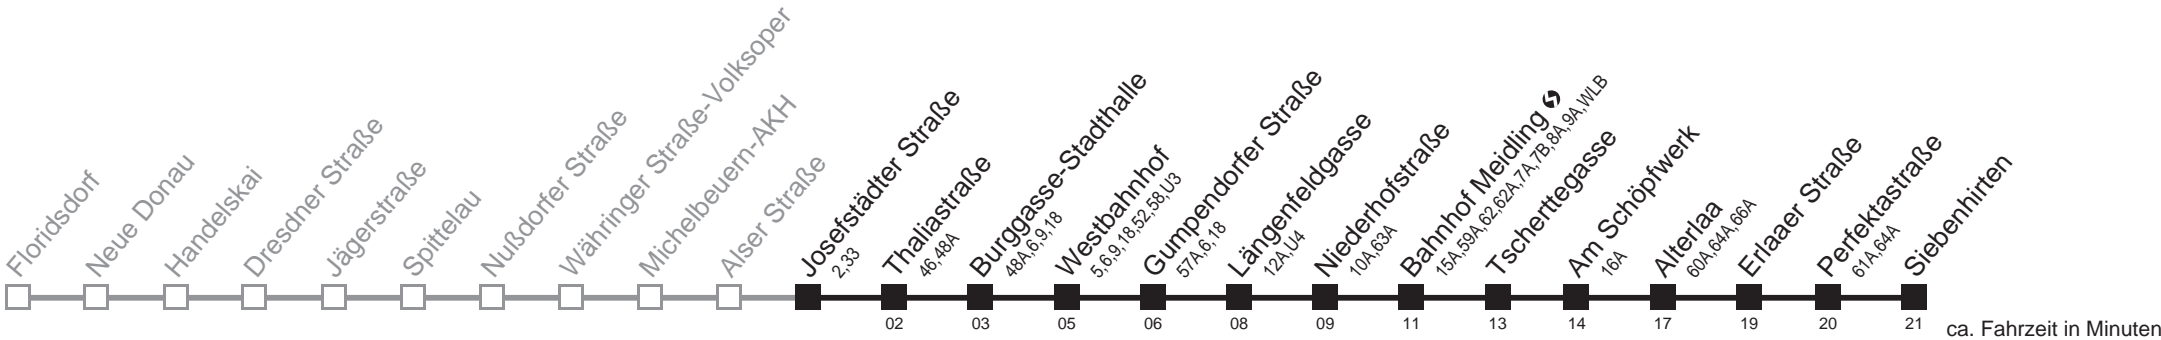

□ bis Alterlaa

Holen Sie sich die
 aktuellen Abfahrtszeiten
 auf Ihr Handy!

m.qando.at/qr/00615

Josefstädter Straße → Siebenhirten

Samstag

0	19 26 34 49
1	04 19 34 49
2	04 19 34 49
3	04 19 34 49
4	04 19 34 41 49 56
5	04 11 19 26 34 41 49 56
6	04 11 19 26 34 41 49 56
7	04 11 - - - - -
8	- - - - Intervall 5' - - - -
9	- - - - - - - -
10	- - - - - - - -
11	- - - - - - - -
12	- - - - - - - -
13	- - - - - - - -
14	- - - - - - - -
15	- - - - - - - -
16	- - - - - - - -
17	- - - - - - - -
18	- - - - - - - -
19	- - - - - - - -
20	- - - - - - - -
21	- - - - - 11 19 26 34 41 49 56
22	04 11 19 26 34 41 49 56
23	04 11 19 26 34 41 49 56
0	04 11