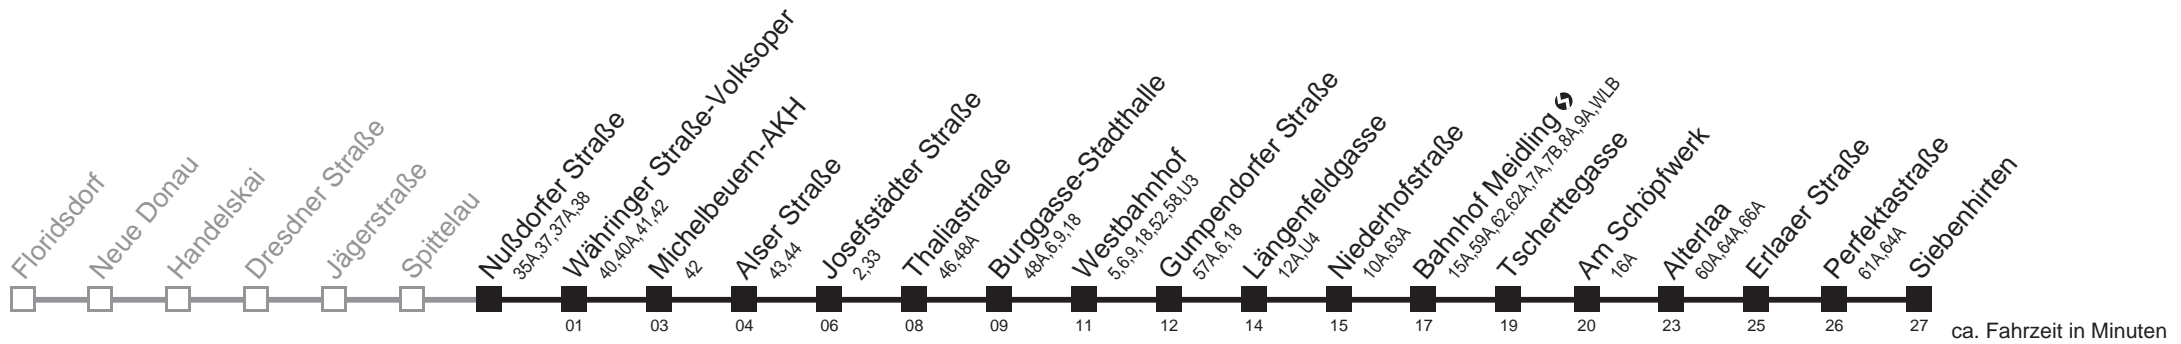

Nußdorfer Straße → Siebenhirten

Samstag

0	13	20	28	35	43	58					
1	13	28	43	58							
2	13	28	43	58							
3	13	28	43	58							
4	13	28	43	50	58						
5	05	13	20	28	35	43	50	58			
6	05	13	20	28	35	43	50	58			
7	05	-	-	-	Intervall 5'			-	-	-	-
8	-	-	-	-	-	-	-	-	-	-	-
9	-	-	-	-	-	-	-	-	-	-	-
10	-	-	-	-	-	-	-	-	-	-	-
11	-	-	-	-	-	-	-	-	-	-	-
12	-	-	-	-	-	-	-	-	-	-	-
13	-	-	-	-	-	-	-	-	-	-	-
14	-	-	-	-	-	-	-	-	-	-	-
15	-	-	-	-	-	-	-	-	-	-	-
16	-	-	-	-	-	-	-	-	-	-	-
17	-	-	-	-	-	-	-	-	-	-	-
18	-	-	-	-	-	-	-	-	-	-	-
19	-	-	-	-	-	-	-	-	-	-	-
20	-	-	-	-	-	-	-	-	-	-	55
21	00	05	13	20	28	35	43	50	58		
22	05	13	20	28	35	43	50	58			
23	05	13	20	28	35	43	50	58			
0	05										

Sonn- und Feiertage

0	13	20	28	35	43	58					
1	13	28	43	58							
2	13	28	43	58							
3	13	28	43	58							
4	13	28	43	50	58						
5	05	13	20	28	35	43	50	58			
6	05	13	20	28	35	43	50	58			
7	05	13	20	28	35	43	50	58			
8	05	13	20	28	35	43	50	58			
9	05	-	-	-	Intervall 5'			-	-	-	-
10	-	-	-	-	-	-	-	-	-	-	-
11	-	-	-	-	-	-	-	-	-	-	-
12	-	-	-	-	-	-	-	-	-	-	-
13	-	-	-	-	-	-	-	-	-	-	-
14	-	-	-	-	-	-	-	-	-	-	-
15	-	-	-	-	-	-	-	-	-	-	-
16	-	-	-	-	-	-	-	-	-	-	-
17	-	-	-	-	-	-	-	-	-	-	-
18	-	-	-	-	-	-	-	-	-	-	-
19	-	-	-	-	-	-	-	-	-	-	-
20	-	-	-	-	-	-	-	-	-	-	55
21	00	05	13	20	28	35	43	50	58		
22	05	13	20	28	35	43	50	58			
23	05	13	20	28	35	43	50	58			
0	05	13	20	28	35	43					

□ bis Michelbeuern-AKH   ■ bis Alterlaa

Holen Sie sich die aktuellen Abfahrtszeiten auf Ihr Handy!

m.qando.at/qr/00950