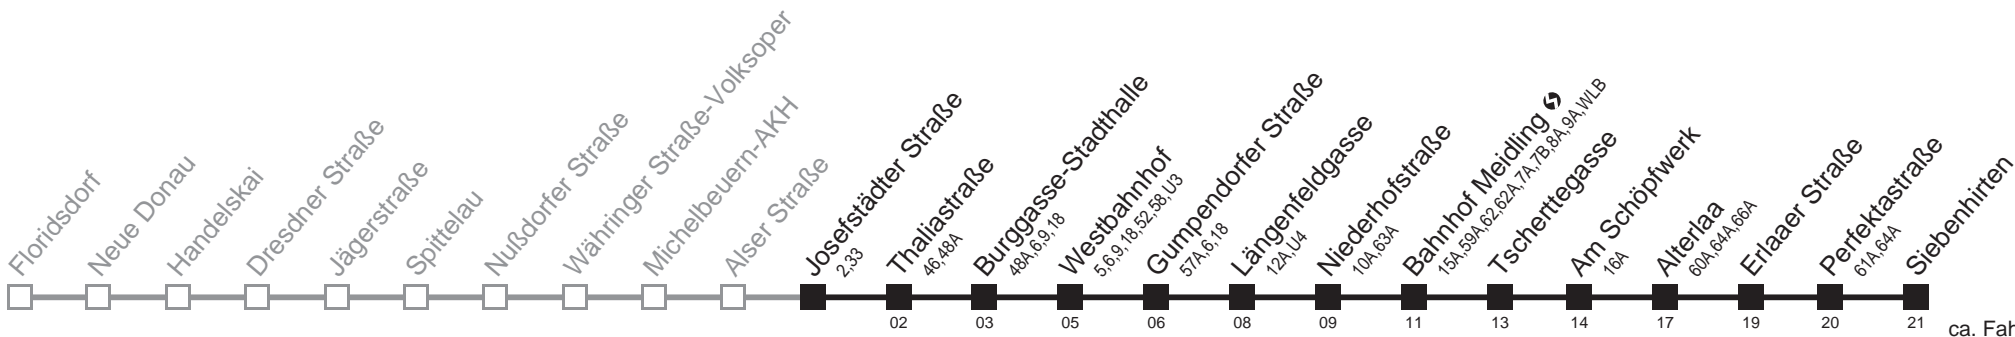

Montag-Freitag (Schule)

4	41 49 56
5	04 11 19 26 34 40 <u>43</u> 46 <u>49</u> 52 <u>55</u> 58
6	<u>01</u> 04 <u>07</u> 10 <u>13</u> 16 <u>19</u> 22 <u>25</u> 28 <u>31</u> 34 <u>37</u> 40 <u>43</u> 46 <u>49</u> 52 <u>55</u> 58
7	<u>01</u> 04 <u>06</u> 09 <u>11</u> 14 <u>16</u> 19 <u>21</u> 24 <u>26</u> 29 <u>31</u> 34 <u>36</u> 39 <u>41</u> 44 <u>46</u> 49 <u>51</u> 54 <u>56</u> 59
8	<u>01</u> 04 <u>06</u> 09 <u>11</u> 14 <u>16</u> 19 <u>21</u> 24 <u>26</u> 29 <u>31</u> 34 <u>36</u> 39 <u>41</u> 44 <u>46</u> 49 <u>51</u> 54 <u>56</u> 59
9	<u>01</u> 04 06 <u>09</u> 12 15 18 - - - - - - - - - - - - - - - -
10	- - - - - - - - - Intervall 3' - 4' - - - - - - - - - - - - -
11	- -
12	- 57
13	<u>00</u> 03 <u>06</u> 09 <u>12</u> 15 <u>18</u> 21 <u>24</u> 27 <u>30</u> 33 <u>36</u> 39 <u>42</u> 45 <u>48</u> 51 <u>54</u> 57
14	<u>00</u> 03 <u>06</u> 09 <u>12</u> 15 <u>18</u> 21 <u>24</u> 27 <u>30</u> 33 <u>36</u> 39 <u>42</u> 45 <u>48</u> 51 <u>54</u> 57
15	<u>00</u> 03 <u>06</u> 09 <u>12</u> 15 <u>18</u> 21 <u>24</u> 27 <u>30</u> 33 <u>36</u> 39 <u>42</u> 45 <u>48</u> 51 <u>54</u> 57
16	<u>00</u> 03 <u>06</u> 09 <u>12</u> 15 <u>18</u> 21 <u>24</u> 27 <u>30</u> 33 <u>36</u> 39 <u>42</u> 45 <u>48</u> 51 <u>54</u> 57
17	<u>00</u> 03 <u>06</u> 09 <u>12</u> 15 <u>18</u> 21 <u>24</u> 27 <u>30</u> 33 <u>36</u> 39 <u>42</u> 45 <u>48</u> 51 <u>54</u> 57
18	<u>00</u> 03 <u>06</u> 09 <u>12</u> 15 <u>18</u> 21 <u>24</u> 27 <u>30</u> 33 <u>36</u> 39 <u>42</u> 45 <u>48</u> 51 <u>54</u> 57
19	<u>00</u> 03 <u>06</u> 09 12 15 <u>18</u> 21 <u>24</u> 27 <u>30</u> 33 <u>36</u> 39 42 <u>45</u> 49 53 57
20	01 06 11 16 21 26 31 36 41 46 51 56
21	01 06 11 <u>15</u> 19 26 <u>30</u> 34 41 49 56
22	04 11 19 26 34 41 49 56
23	04 11 19 26 34 41 49 56
0	04 11 <u>19</u> 26

Montag-Freitag (Ferien)

4	41 49 56
5	04 11 19 26 34 41 49 <u>52</u> 56
6	<u>00</u> 04 <u>07</u> 11 <u>15</u> 19 <u>22</u> 26 <u>30</u> 34 <u>37</u> 41 <u>45</u> 49 <u>52</u> 56
7	<u>00</u> 04 <u>07</u> 11 <u>15</u> 19 <u>22</u> 26 <u>30</u> 34 <u>37</u> 41 <u>45</u> 49 <u>52</u> 56
8	<u>00</u> 04 <u>07</u> 11 <u>15</u> 19 <u>22</u> 26 <u>30</u> 34 <u>37</u> 41 <u>45</u> 49 <u>52</u> 56
9	<u>00</u> 04 <u>07</u> 11 14 18 22 26 - - - - - - - - - - - - -
10	- - - - - - - - - Intervall 5' - - - - - - - - - - - - -
11	- -
12	- 41 <u>45</u> 49 <u>52</u> 56
13	<u>00</u> 04 <u>07</u> 11 <u>15</u> 19 <u>22</u> 26 <u>30</u> 34 <u>37</u> 41 <u>45</u> 49 <u>52</u> 56
14	<u>00</u> 04 <u>07</u> 11 <u>15</u> 19 <u>22</u> 26 <u>30</u> 34 <u>37</u> 41 <u>45</u> 49 <u>52</u> 56
15	<u>00</u> 04 <u>07</u> 11 <u>15</u> 19 <u>22</u> 26 <u>30</u> 34 <u>37</u> 41 <u>45</u> 49 <u>52</u> 56
16	<u>00</u> 04 <u>07</u> 11 <u>15</u> 19 <u>22</u> 26 <u>30</u> 34 <u>37</u> 41 <u>45</u> 49 <u>52</u> 56
17	<u>00</u> 04 <u>07</u> 11 <u>15</u> 19 <u>22</u> 26 <u>30</u> 34 <u>37</u> 41 <u>45</u> 49 <u>52</u> 56
18	<u>00</u> 04 <u>07</u> 11 <u>15</u> 19 <u>22</u> 26 <u>30</u> 34 <u>37</u> 41 <u>45</u> 49 <u>52</u> 56
19	<u>00</u> 04 07 11 <u>15</u> 19 22 26 <u>30</u> 34 37 41 <u>45</u> 49 53 57
20	01 06 11 16 21 26 31 36 41 46 51 56
21	01 06 11 19 26 34 41 49 56
22	04 11 19 26 34 41 49 56
23	04 11 19 26 34 41 49 56
0	04 11 <u>19</u> 26

□ bis Alterlaa

Holen Sie sich die
aktuellen Abfahrtszeiten
auf Ihr Handy!

m.qando.at/qr/00615