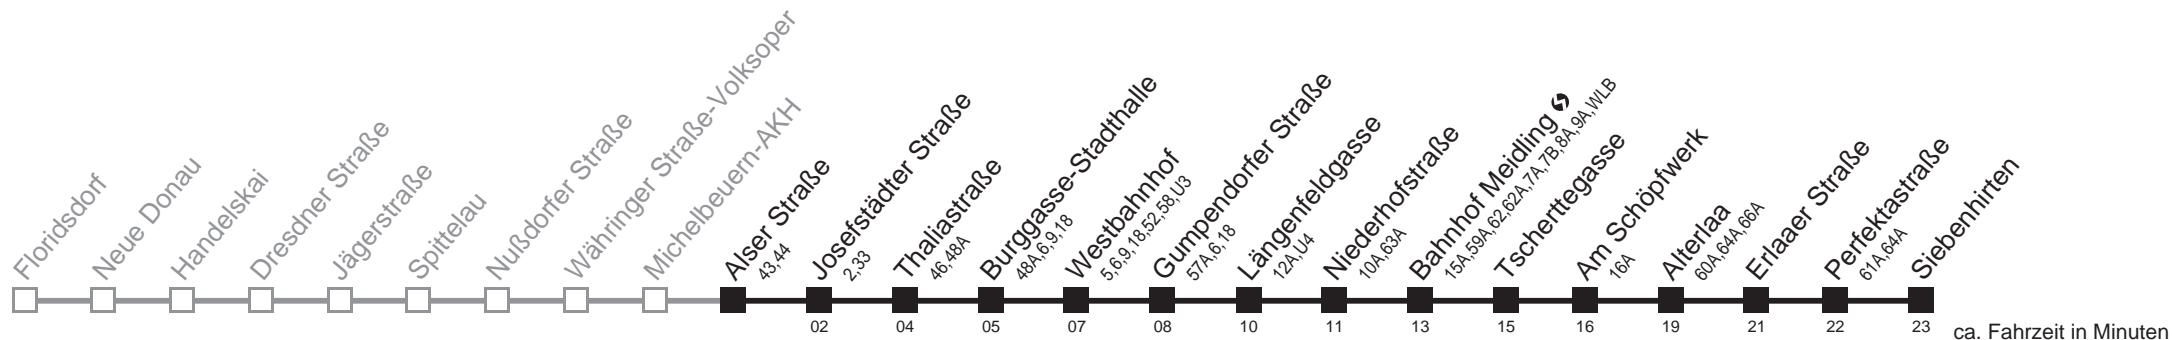

□ bis Alterlaa

 Holen Sie sich die aktuellen Abfahrtszeiten auf Ihr Handy!
m.qando.at/qr/00027

U6

Alser Straße → Siebenhirten

Samstag

0	17	24	32	47																				
1	02	17	32	47																				
2	02	17	32	47																				
3	02	17	32	47																				
4	02	17	32	39	47	54																		
5	02	09	17	24	32	39	47	54																
6	02	09	17	24	32	39	47	54																
7	02	09	-	-	-	-	-	-	-	-	-	-	-	-	-	-	-	-	-	-	-	-	-	-
8	-	-	-	Intervall 5'	-	-	-	-	-	-	-	-	-	-	-	-	-	-	-	-	-	-	-	-
9	-	-	-	-	-	-	-	-	-	-	-	-	-	-	-	-	-	-	-	-	-	-	-	-
10	-	-	-	-	-	-	-	-	-	-	-	-	-	-	-	-	-	-	-	-	-	-	-	-
11	-	-	-	-	-	-	-	-	-	-	-	-	-	-	-	-	-	-	-	-	-	-	-	-
12	-	-	-	-	-	-	-	-	-	-	-	-	-	-	-	-	-	-	-	-	-	-	-	-
13	-	-	-	-	-	-	-	-	-	-	-	-	-	-	-	-	-	-	-	-	-	-	-	-
14	-	-	-	-	-	-	-	-	-	-	-	-	-	-	-	-	-	-	-	-	-	-	-	-
15	-	-	-	-	-	-	-	-	-	-	-	-	-	-	-	-	-	-	-	-	-	-	-	-
16	-	-	-	-	-	-	-	-	-	-	-	-	-	-	-	-	-	-	-	-	-	-	-	-
17	-	-	-	-	-	-	-	-	-	-	-	-	-	-	-	-	-	-	-	-	-	-	-	-
18	-	-	-	-	-	-	-	-	-	-	-	-	-	-	-	-	-	-	-	-	-	-	-	-
19	-	-	-	-	-	-	-	-	-	-	-	-	-	-	-	-	-	-	-	-	-	-	-	-
20	-	-	-	-	-	-	-	-	-	-	-	-	-	-	-	-	-	-	-	-	-	-	-	59
21	04	09	17	24	32	39	47	54																
22	02	09	17	24	32	39	47	54																
23	02	09	17	24	32	39	47	54																
0	02	09																						