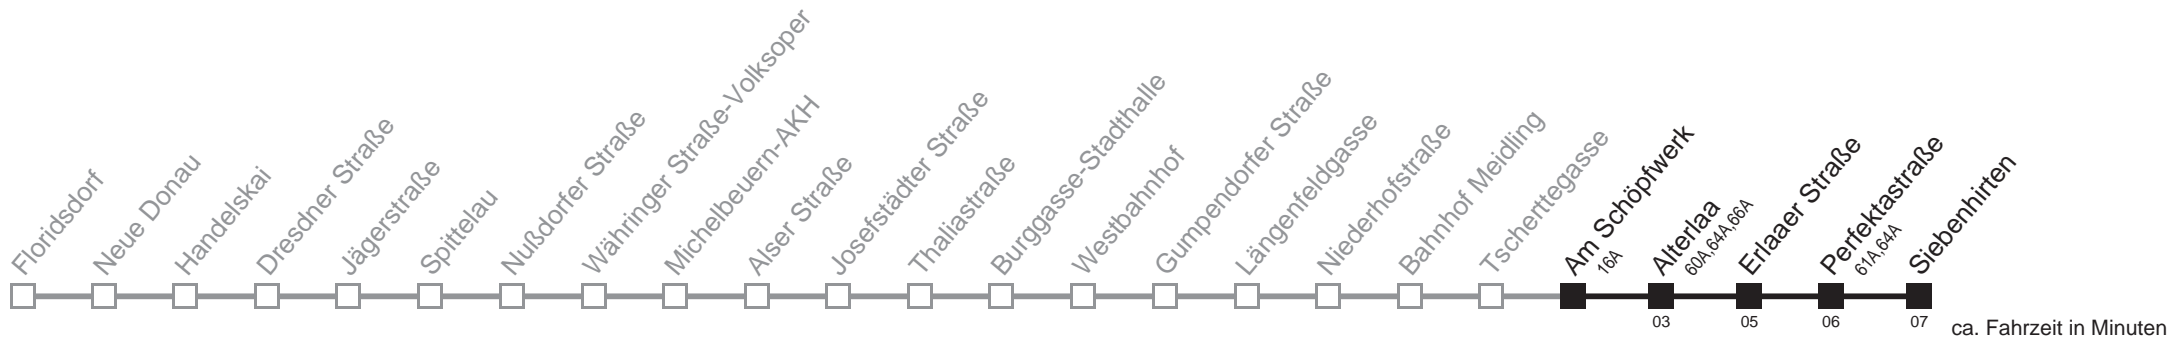

□ bis Alterlaa

Holen Sie sich die
aktuellen Abfahrtszeiten
auf Ihr Handy!

m.qando.at/qr/01394

U6

Am Schöpfwerk → Siebenhirten

Montag-Freitag (Schule)

4	55
5	03 10 18 25 33 40 48 54 57
6	00 03 06 09 12 15 18 21 24 27 30 33 36 39 42 45 48 51 54 57
7	00 03 06 09 12 15 18 20 23 25 28 30 33 35 38 40 43 45 48 50 53 55 58
8	00 03 05 08 10 13 15 18 20 23 25 28 30 33 35 38 40 43 45 48 50 53 55 58
9	00 03 05 08 10 13 15 18 20 23 26 29 32 - - - - -
10	- - - - - Intervall 4' - - - - -
11	- - - - - - - - - - -
12	- - - - - - - - - - - 56
13	00 04 07 11 14 17 20 23 26 29 32 35 38 41 44 47 50 53 56 59
14	02 05 08 11 14 17 20 23 26 29 32 35 38 41 44 47 50 53 56 59
15	02 05 08 11 14 17 20 23 26 29 32 35 38 41 44 47 50 53 56 59
16	02 05 08 11 14 17 20 23 26 29 32 35 38 41 44 47 50 53 56 59
17	02 05 08 11 14 17 20 23 26 29 32 35 38 41 44 47 50 53 56 59
18	02 05 08 11 14 17 20 23 26 29 32 35 38 41 44 47 50 53 56 59
19	02 05 08 11 14 17 20 23 26 29 32 35 38 41 44 47 50 53 56 59
20	03 07 11 15 20 25 30 35 40 45 50 55
21	00 05 10 15 20 25 29 33 40 44 48 55
22	03 10 18 25 33 40 48 55
23	03 10 18 25 33 40 48 55
0	03 10 18 25 33 43