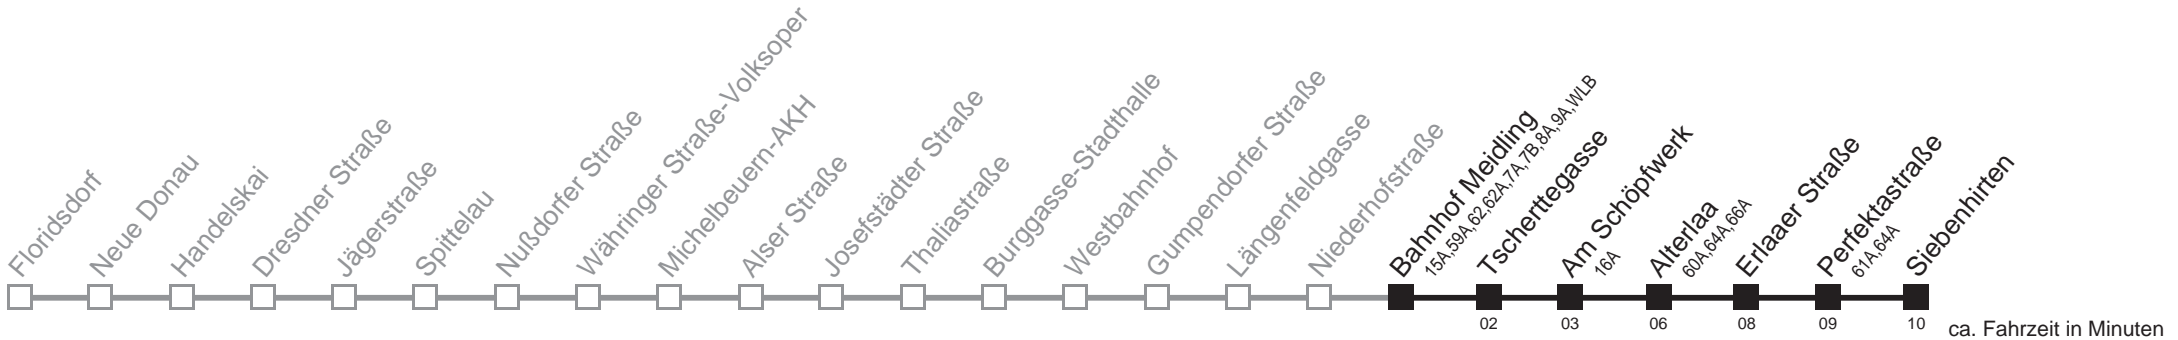

Bahnhof Meidling ↔ Siebenhirten

Samstag

0	30	40	45																					
1	00	15	30	45																				
2	00	15	30	45																				
3	00	15	30	45																				
4	00	15	30	45	52																			
5	00	07	15	22	30	37	45	52																
6	00	07	15	22	30	37	45	52																
7	00	07	15	22	-	-	-	-	-	-	-	-	-	-	-	-	-	-	-	-	-	-	-	
8	-	-	-	-	Intervall 5'					-	-	-	-	-	-	-	-	-	-	-	-	-	-	-
9	-	-	-	-	-	-	-	-	-	-	-	-	-	-	-	-	-	-	-	-	-	-	-	
10	-	-	-	-	-	-	-	-	-	-	-	-	-	-	-	-	-	-	-	-	-	-	-	
11	-	-	-	-	-	-	-	-	-	-	-	-	-	-	-	-	-	-	-	-	-	-	-	
12	-	-	-	-	-	-	-	-	-	-	-	-	-	-	-	-	-	-	-	-	-	-	-	
13	-	-	-	-	-	-	-	-	-	-	-	-	-	-	-	-	-	-	-	-	-	-	-	
14	-	-	-	-	-	-	-	-	-	-	-	-	-	-	-	-	-	-	-	-	-	-	-	
15	-	-	-	-	-	-	-	-	-	-	-	-	-	-	-	-	-	-	-	-	-	-	-	
16	-	-	-	-	-	-	-	-	-	-	-	-	-	-	-	-	-	-	-	-	-	-	-	
17	-	-	-	-	-	-	-	-	-	-	-	-	-	-	-	-	-	-	-	-	-	-	-	
18	-	-	-	-	-	-	-	-	-	-	-	-	-	-	-	-	-	-	-	-	-	-	-	
19	-	-	-	-	-	-	-	-	-	-	-	-	-	-	-	-	-	-	-	-	-	-	-	
20	-	-	-	-	-	-	-	-	-	-	-	-	-	-	-	-	-	-	-	-	-	-	-	
21	-	-	-	-	-	-	-	-	22	30	37	45	52											
22	00	07	15	22	30	37	45	52																
23	00	07	15	22	30	37	45	52																
0	00	07	15	22																				

☐ bis Alterlaa

Sonn- und Feiertage

0	30	40	45																					
1	00	15	30	45																				
2	00	15	30	45																				
3	00	15	30	45																				
4	00	15	30	45	52																			
5	00	07	15	22	30	37	45	52																
6	00	07	15	22	30	37	45	52																
7	00	07	15	22	30	37	45	52																
8	00	07	15	22	30	37	45	52																
9	00	07	15	22	-	-	-	-	-	-	-	-	-	-	-	-	-	-	-	-	-	-	-	
10	-	-	-	-	Intervall 5'					-	-	-	-	-	-	-	-	-	-	-	-	-	-	-
11	-	-	-	-	-	-	-	-	-	-	-	-	-	-	-	-	-	-	-	-	-	-	-	
12	-	-	-	-	-	-	-	-	-	-	-	-	-	-	-	-	-	-	-	-	-	-	-	
13	-	-	-	-	-	-	-	-	-	-	-	-	-	-	-	-	-	-	-	-	-	-	-	
14	-	-	-	-	-	-	-	-	-	-	-	-	-	-	-	-	-	-	-	-	-	-	-	
15	-	-	-	-	-	-	-	-	-	-	-	-	-	-	-	-	-	-	-	-	-	-	-	
16	-	-	-	-	-	-	-	-	-	-	-	-	-	-	-	-	-	-	-	-	-	-	-	
17	-	-	-	-	-	-	-	-	-	-	-	-	-	-	-	-	-	-	-	-	-	-	-	
18	-	-	-	-	-	-	-	-	-	-	-	-	-	-	-	-	-	-	-	-	-	-	-	
19	-	-	-	-	-	-	-	-	-	-	-	-	-	-	-	-	-	-	-	-	-	-	-	
20	-	-	-	-	-	-	-	-	-	-	-	-	-	-	-	-	-	-	-	-	-	-	-	
21	-	-	-	-	-	-	-	-	22	30	37	45	52											
22	00	07	15	22	30	37	45	52																
23	00	07	15	22	30	37	45	52																
0	00	07	15	22	30	40																		

Holen Sie sich die aktuellen Abfahrtszeiten auf Ihr Handy!

m.qando.at/qr/01015