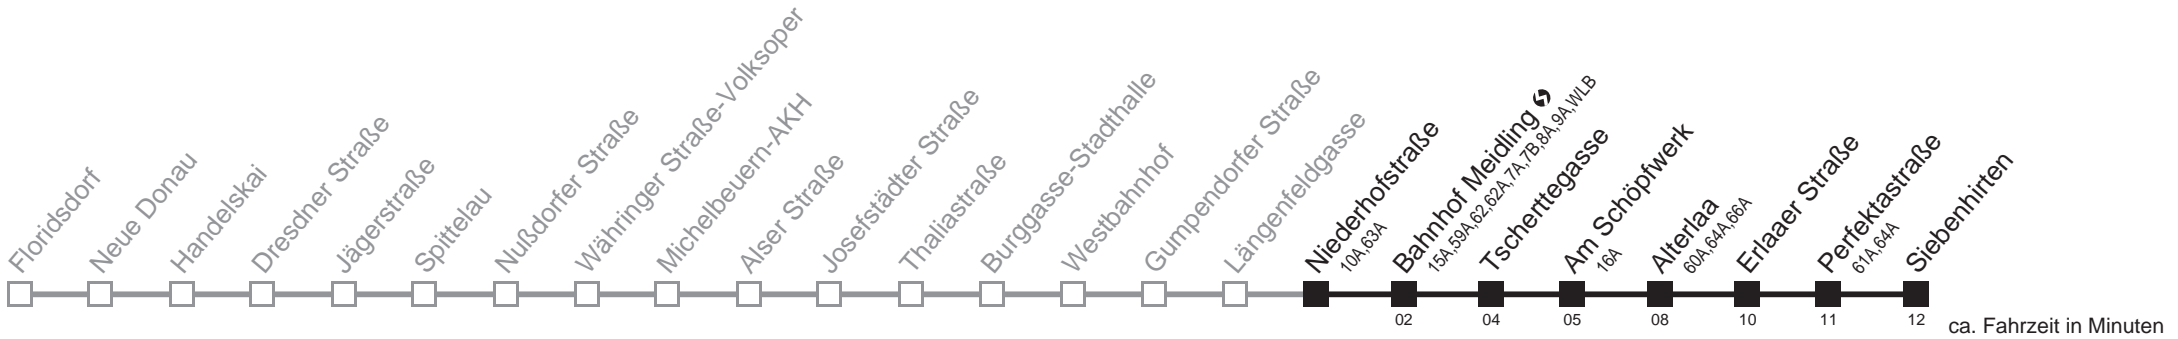

Niederhofstraße → Siebenhirten

Montag-Freitag (Schule)

4	50 58
5	05 13 20 28 35 43 49 <u>52</u> 55 <u>58</u>
6	01 <u>04</u> 07 <u>10</u> 13 <u>16</u> 19 <u>22</u> 25 <u>28</u> 31 <u>34</u> 37 <u>40</u> 43 <u>46</u> 49 <u>52</u> 55 <u>58</u>
7	01 <u>04</u> 07 <u>10</u> 13 <u>15</u> 18 <u>20</u> 23 <u>25</u> 28 <u>30</u> 33 <u>35</u> 38 <u>40</u> 43 <u>45</u> 48 <u>50</u> 53 <u>55</u> 58
8	<u>00</u> 03 <u>05</u> 08 <u>10</u> 13 <u>15</u> 18 <u>20</u> 23 <u>25</u> 28 <u>30</u> 33 <u>35</u> 38 <u>40</u> 43 <u>45</u> 48 <u>50</u> 53 <u>55</u> 58
9	<u>00</u> 03 <u>05</u> 08 <u>10</u> 13 15 <u>18</u> 21 24 27 - - - - -
10	- - - - - Intervall 4' - - - - -
11	- - - - - - - - - - -
12	- - - - - - - - - - - 59
13	02 06 <u>09</u> 12 <u>15</u> 18 <u>21</u> 24 <u>27</u> 30 <u>33</u> 36 <u>39</u> 42 <u>45</u> 48 <u>51</u> 54 <u>57</u>
14	00 <u>03</u> 06 <u>09</u> 12 <u>15</u> 18 <u>21</u> 24 <u>27</u> 30 <u>33</u> 36 <u>39</u> 42 <u>45</u> 48 <u>51</u> 54 <u>57</u>
15	00 <u>03</u> 06 <u>09</u> 12 <u>15</u> 18 <u>21</u> 24 <u>27</u> 30 <u>33</u> 36 <u>39</u> 42 <u>45</u> 48 <u>51</u> 54 <u>57</u>
16	00 <u>03</u> 06 <u>09</u> 12 <u>15</u> 18 <u>21</u> 24 <u>27</u> 30 <u>33</u> 36 <u>39</u> 42 <u>45</u> 48 <u>51</u> 54 <u>57</u>
17	00 <u>03</u> 06 <u>09</u> 12 <u>15</u> 18 <u>21</u> 24 <u>27</u> 30 <u>33</u> 36 <u>39</u> 42 <u>45</u> 48 <u>51</u> 54 <u>57</u>
18	00 <u>03</u> 06 <u>09</u> 12 <u>15</u> 18 <u>21</u> 24 <u>27</u> 30 <u>33</u> 36 <u>39</u> 42 <u>45</u> 48 <u>51</u> 54 <u>57</u>
19	00 <u>03</u> 06 <u>09</u> 12 <u>15</u> 18 21 24 <u>27</u> 30 <u>33</u> 36 <u>39</u> 42 <u>45</u> 48 51 <u>54</u> 58
20	02 06 10 15 20 25 30 35 40 45 50 55
21	00 05 10 15 20 <u>24</u> 28 35 <u>39</u> 43 50 58
22	05 13 20 28 35 43 50 58
23	05 13 20 28 35 43 50 58
0	05 13 20 <u>28</u> 38

Montag-Freitag (Ferien)

4	50 58
5	05 13 20 28 35 43 50 58
6	<u>01</u> 05 <u>09</u> 13 <u>16</u> 20 <u>24</u> 28 <u>31</u> 35 <u>39</u> 43 <u>46</u> 50 <u>54</u> 58
7	<u>01</u> 05 <u>09</u> 13 <u>16</u> 20 <u>24</u> 28 <u>31</u> 35 <u>39</u> 43 <u>46</u> 50 <u>54</u> 58
8	<u>01</u> 05 <u>09</u> 13 <u>16</u> 20 <u>24</u> 28 <u>31</u> 35 <u>39</u> 43 <u>46</u> 50 <u>54</u> 58
9	<u>01</u> 05 <u>09</u> 13 <u>16</u> 20 23 27 31 35 - - - - -
10	- - - - - Intervall 5' - - - - -
11	- - - - - - - - - - -
12	- - - - - - - - - - - 50 <u>54</u> 58
13	<u>01</u> 05 <u>09</u> 13 <u>16</u> 20 <u>24</u> 28 <u>31</u> 35 <u>39</u> 43 <u>46</u> 50 <u>54</u> 58
14	<u>01</u> 05 <u>09</u> 13 <u>16</u> 20 <u>24</u> 28 <u>31</u> 35 <u>39</u> 43 <u>46</u> 50 <u>54</u> 58
15	<u>01</u> 05 <u>09</u> 13 <u>16</u> 20 <u>24</u> 28 <u>31</u> 35 <u>39</u> 43 <u>46</u> 50 <u>54</u> 58
16	<u>01</u> 05 <u>09</u> 13 <u>16</u> 20 <u>24</u> 28 <u>31</u> 35 <u>39</u> 43 <u>46</u> 50 <u>54</u> 58
17	<u>01</u> 05 <u>09</u> 13 <u>16</u> 20 <u>24</u> 28 <u>31</u> 35 <u>39</u> 43 <u>46</u> 50 <u>54</u> 58
18	<u>01</u> 05 <u>09</u> 13 <u>16</u> 20 <u>24</u> 28 <u>31</u> 35 <u>39</u> 43 <u>46</u> 50 <u>54</u> 58
19	<u>01</u> 05 <u>09</u> 13 16 20 <u>24</u> 28 31 35 <u>39</u> 43 46 50 <u>54</u> 58
20	02 06 10 15 20 25 30 35 40 45 50 55
21	00 05 10 15 20 28 35 43 50 58
22	05 13 20 28 35 43 50 58
23	05 13 20 28 35 43 50 58
0	05 13 20 <u>28</u> 38

□ bis Alterlaa

Holen Sie sich die
aktuellen Abfahrtszeiten
auf Ihr Handy!
m.qando.at/qr/00937