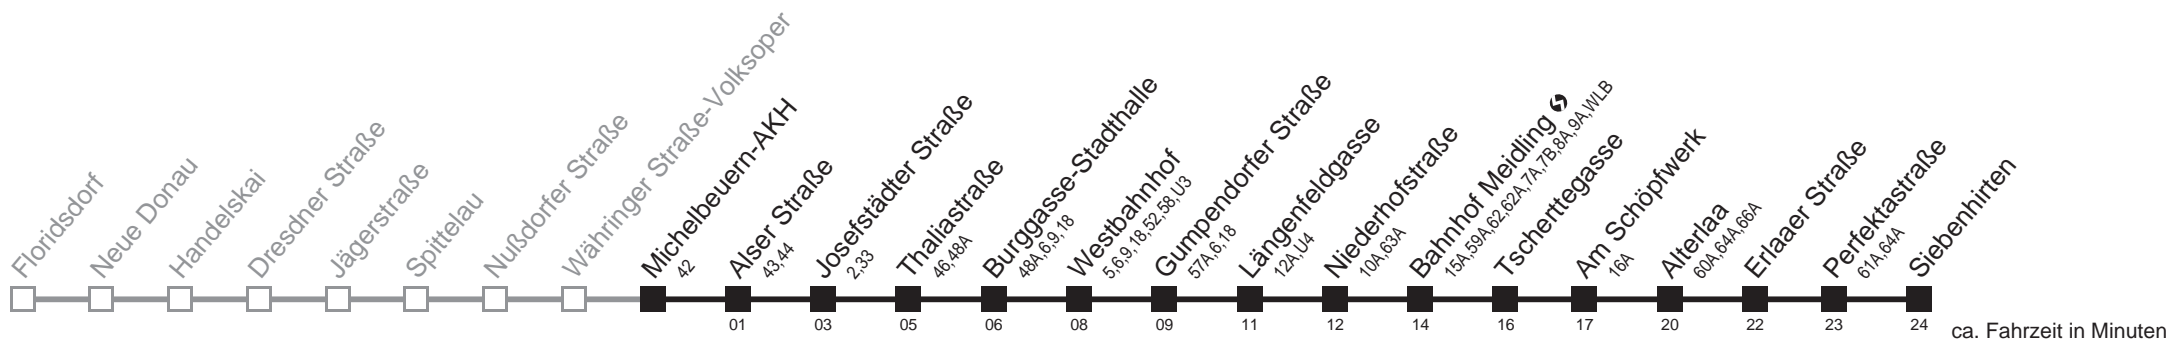

Montag-Freitag (Schule)

4	38 46 53
5	01 08 16 23 31 37 43 49 52 55 58
6	01 04 07 10 13 16 19 22 25 28 31 34 37 40 43 46 49 52 55 58
7	01 03 06 08 11 13 16 18 21 23 26 28 31 33 36 38 41 43 46 48 51 53 56 58
8	01 03 06 08 11 13 16 18 21 23 26 28 31 33 36 38 41 43 46 48 51 53 56 58
9	01 03 06 09 12 15 - - - - - - - - - - - - - - - - -
10	- -
11	- -
12	- 47 50 54 57
13	00 03 06 09 12 15 18 21 24 27 30 33 36 39 42 45 48 51 54 57
14	00 03 06 09 12 15 18 21 24 27 30 33 36 39 42 45 48 51 54 57
15	00 03 06 09 12 15 18 21 24 27 30 33 36 39 42 45 48 51 54 57
16	00 03 06 09 12 15 18 21 24 27 30 33 36 39 42 45 48 51 54 57
17	00 03 06 09 12 15 18 21 24 27 30 33 36 39 42 45 48 51 54 57
18	00 03 06 09 12 15 18 21 24 27 30 33 36 39 42 45 48 51 54 57
19	00 03 06 09 12 15 18 21 24 27 30 33 36 39 42 46 50 54 58
20	03 08 13 18 23 28 33 38 43 48 53 58
21	03 08 12 16 23 27 31 38 46 53
22	01 08 16 23 31 38 46 53
23	01 08 16 23 31 38 46 53
0	01 08 16 23

Montag-Freitag (Ferien)

4	38 46 53
5	01 08 16 23 31 38 46 49 53 57
6	01 04 08 12 16 19 23 27 31 34 38 42 46 49 53 57
7	01 04 08 12 16 19 23 27 31 34 38 42 46 49 53 57
8	01 04 08 12 16 19 23 27 31 34 38 42 46 49 53 57
9	01 04 08 11 15 19 23 - - - - - - - - - - - - - - - - -
10	- -
11	- -
12	- 38 42 46 49 53 57
13	01 04 08 12 16 19 23 27 31 34 38 42 46 49 53 57
14	01 04 08 12 16 19 23 27 31 34 38 42 46 49 53 57
15	01 04 08 12 16 19 23 27 31 34 38 42 46 49 53 57
16	01 04 08 12 16 19 23 27 31 34 38 42 46 49 53 57
17	01 04 08 12 16 19 23 27 31 34 38 42 46 49 53 57
18	01 04 08 12 16 19 23 27 31 34 38 42 46 49 53 57
19	01 04 08 12 16 19 23 27 31 34 38 42 46 50 54 58
20	03 08 13 18 23 28 33 38 43 48 53 58
21	03 08 16 23 31 38 46 53
22	01 08 16 23 31 38 46 53
23	01 08 16 23 31 38 46 53
0	01 08 16 23

□ bis Alterlaa

Holen Sie sich die aktuellen Abfahrtszeiten auf Ihr Handy!
m.qando.at/qr/00874