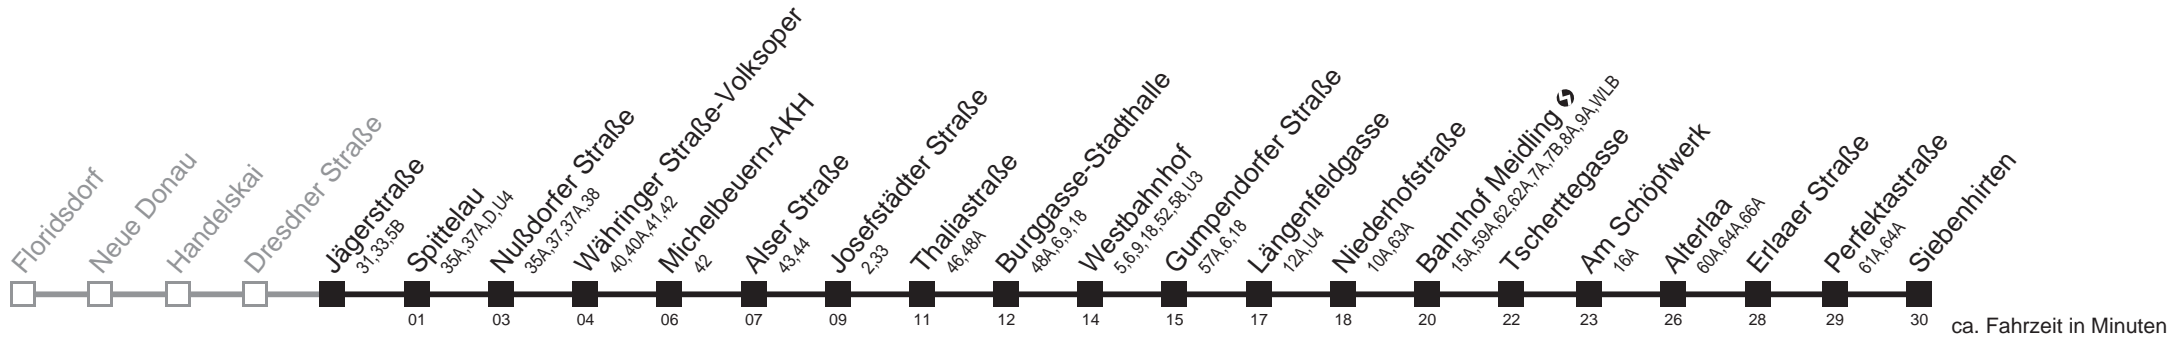

Jägerstraße → Siebenhirten

Montag-Freitag (Schule)

4	47	55																						
5	02	10	17	25	31	37	43	46	49	52	55	58												
6	01	04	07	10	13	16	19	22	25	28	31	34	37	40	43	46	49	52	55	57				
7	00	02	05	07	10	12	15	17	20	22	25	27	30	32	35	37	40	42	45	47	50	52	55	57
8	00	02	05	07	10	12	15	17	20	22	25	27	30	32	35	37	40	42	45	47	50	52	55	57
9	00	03	06	09	-	-	-	-	-	-	-	-	-	-	-	-	-	-	-	-	-	-	-	-
10	-	-	-	-	-	-	-	-	-	-	-	-	-	-	-	-	-	-	-	-	-	-	-	-
11	-	-	-	-	-	-	-	-	-	-	-	-	-	-	-	-	-	-	-	-	-	-	-	-
12	-	-	-	-	-	-	-	-	-	-	-	-	-	-	-	-	-	-	-	-	-	-	-	-
13	00	03	06	09	12	15	18	21	24	27	30	33	36	39	42	45	48	51	54	57				
14	00	03	06	09	12	15	18	21	24	27	30	33	36	39	42	45	48	51	54	57				
15	00	03	06	09	12	15	18	21	24	27	30	33	36	39	42	45	48	51	54	57				
16	00	03	06	09	12	15	18	21	24	27	30	33	36	39	42	45	48	51	54	57				
17	00	03	06	09	12	15	18	21	24	27	30	33	36	39	42	45	48	51	54	57				
18	00	03	06	09	12	15	18	21	24	27	30	33	36	39	42	45	48	51	54	57				
19	00	03	06	09	12	15	18	21	24	27	30	33	36	40	44	48	52	57						
20	02	07	12	17	22	27	32	37	42	47	52	57												
21	02	06	10	17	21	25	32	40	47	55														
22	02	10	17	25	32	40	47	55																
23	02	10	17	25	32	40	47	55																
0	02	10	17	25	32	40																		

Montag-Freitag (Ferien)

4	47	55																						
5	02	10	17	25	32	40	43	47	51	55	58													
6	02	06	10	13	17	21	25	28	32	36	40	43	47	51	55	58								
7	02	06	10	13	17	21	25	28	32	36	40	43	47	51	55	58								
8	02	06	10	13	17	21	25	28	32	36	40	43	47	51	55	58								
9	02	-	-	-	-	-	-	-	-	-	-	-	-	-	-	-	-	-	-	-	-	-	-	-
10	-	-	-	-	-	-	-	-	-	-	-	-	-	-	-	-	-	-	-	-	-	-	-	-
11	-	-	-	-	-	-	-	-	-	-	-	-	-	-	-	-	-	-	-	-	-	-	-	-
12	-	-	-	-	-	-	-	-	-	-	-	-	-	-	-	-	-	-	-	-	-	-	-	-
13	02	06	10	13	17	21	25	28	32	36	40	43	47	51	55	58								
14	02	06	10	13	17	21	25	28	32	36	40	43	47	51	55	58								
15	02	06	10	13	17	21	25	28	32	36	40	43	47	51	55	58								
16	02	06	10	13	17	21	25	28	32	36	40	43	47	51	55	58								
17	02	06	10	13	17	21	25	28	32	36	40	43	47	51	55	58								
18	02	06	10	13	17	21	25	28	32	36	40	43	47	51	55	58								
19	02	06	10	13	17	21	25	28	32	36	40	44	48	52	57									
20	02	07	12	17	22	27	32	37	42	47	52	57												
21	02	10	17	25	32	40	47	55																
22	02	10	17	25	32	40	47	55																
23	02	10	17	25	32	40	47	55																
0	02	10	17	25	32	40																		

□ bis Michelbeuern-AKH   ■ bis Alterlaa

Holen Sie sich die aktuellen Abfahrtszeiten auf Ihr Handy!

m.qando.at/qr/01667