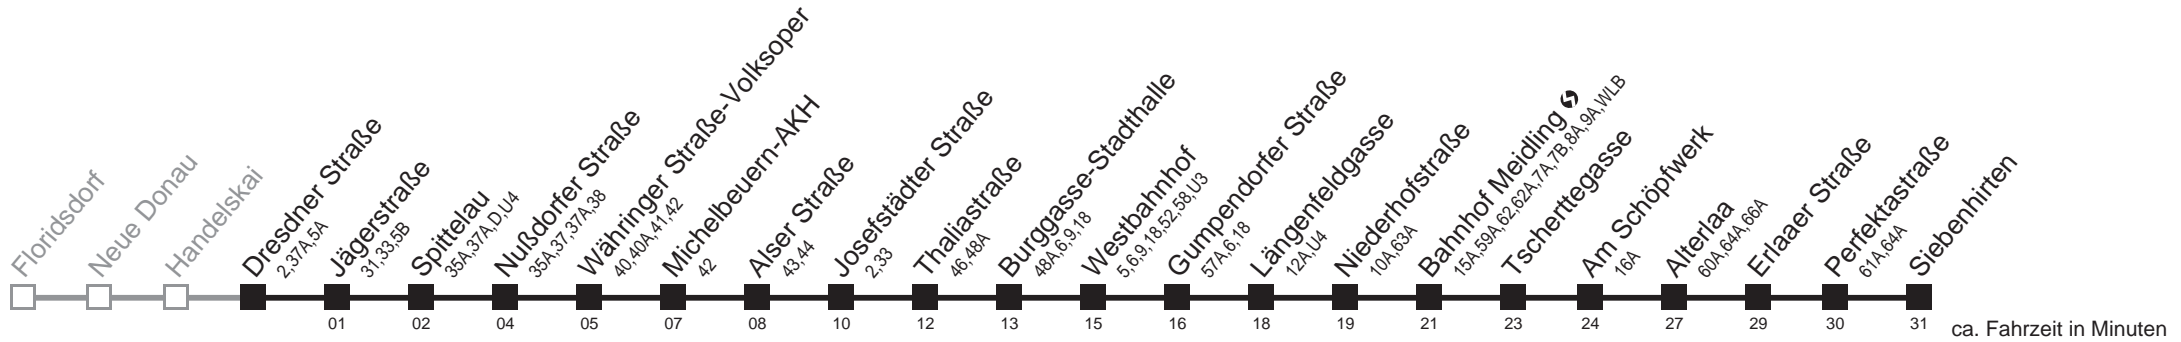

□ bis Michelbeuern-AKH ■ bis Alterlaa

Holen Sie sich die aktuellen Abfahrtszeiten auf Ihr Handy!
m.qando.at/qr/01705

U6

Dresdner Straße → Siebenhirten

Samstag

0	09	16	24	31	39	54
1	09	24	39	54		
2	09	24	39	54		
3	09	24	39	54		
4	09	24	39	46	54	
5	01	09	16	24	31	39 46 54
6	01	09	16	24	31	39 46 54
7	01	-	-	-	-	Intervall 5'
8	-	-	-	-	-	-
9	-	-	-	-	-	-
10	-	-	-	-	-	-
11	-	-	-	-	-	-
12	-	-	-	-	-	-
13	-	-	-	-	-	-
14	-	-	-	-	-	-
15	-	-	-	-	-	-
16	-	-	-	-	-	-
17	-	-	-	-	-	-
18	-	-	-	-	-	-
19	-	-	-	-	-	-
20	-	-	-	-	-	56
21	01	09	16	24	31	39 46 54
22	01	09	16	24	31	39 46 54
23	01	09	16	24	31	39 46 54
0	01					