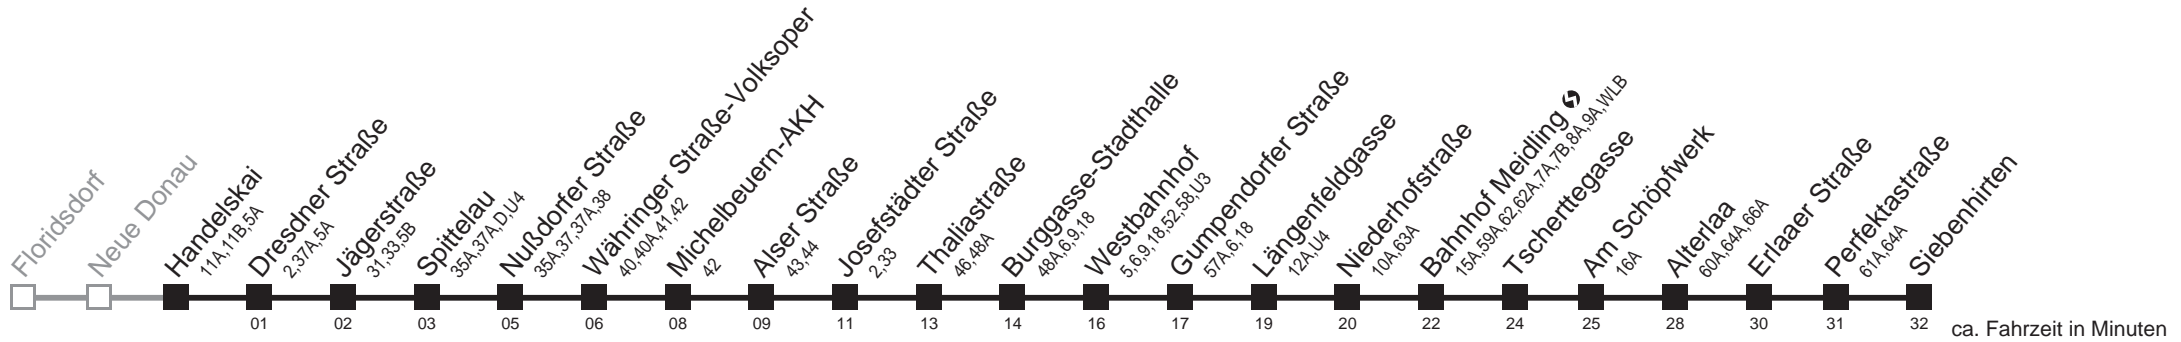

□ bis Michelbeuern-AKH ■ bis Alterlaa

Holen Sie sich die aktuellen Abfahrtszeiten auf Ihr Handy!

m.qando.at/qr/01668

U6

Handelskai → Siebenhirten

Samstag

0	08	15	23	30	38	53					
1	08	23	38	53							
2	08	23	38	53							
3	08	23	38	53							
4	08	23	38	45	53						
5	00	08	15	23	30	38	45	53			
6	00	08	15	23	30	38	45	53			
7	00	-	-	-	Intervall 5'			-	-	-	-
8	-	-	-	-	-	-	-	-	-	-	-
9	-	-	-	-	-	-	-	-	-	-	-
10	-	-	-	-	-	-	-	-	-	-	-
11	-	-	-	-	-	-	-	-	-	-	-
12	-	-	-	-	-	-	-	-	-	-	-
13	-	-	-	-	-	-	-	-	-	-	-
14	-	-	-	-	-	-	-	-	-	-	-
15	-	-	-	-	-	-	-	-	-	-	-
16	-	-	-	-	-	-	-	-	-	-	-
17	-	-	-	-	-	-	-	-	-	-	-
18	-	-	-	-	-	-	-	-	-	-	-
19	-	-	-	-	-	-	-	-	-	-	-
20	-	-	-	-	-	-	-	-	-	-	55
21	00	08	15	23	30	38	45	53			
22	00	08	15	23	30	38	45	53			
23	00	08	15	23	30	38	45	53			
0	00										