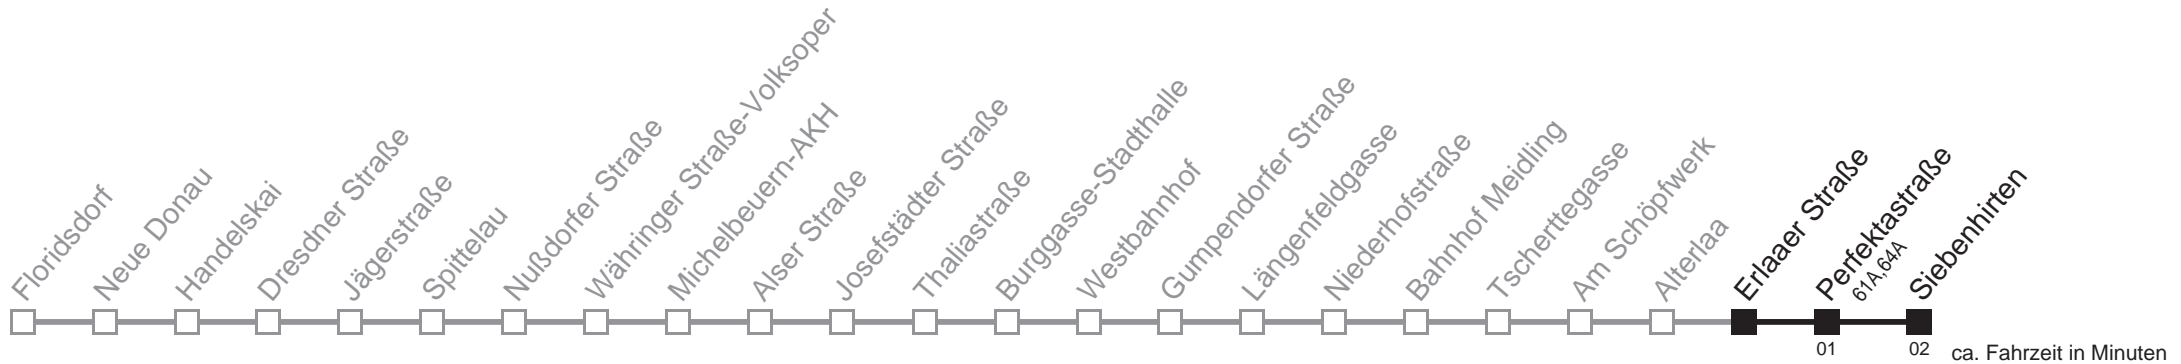

Erlaaer Straße → Siebenhirten

Montag-Freitag (Schule)

5	00	08	15	19	23	30	38	45	49	53	59	
6	05	11	17	23	29	35	38	41	47	53	59	
7	05	08	11	17	23	28	33	38	43	48	53	58
8	03	08	13	18	23	28	33	38	43	48	53	58
9	03	08	13	18	23	25	31	34	37	-	-	-
10	-	-	-	-	Intervall 2' - 4'			-	-	-	-	-
11	-	-	-	-	-	-	-	-	-	-	-	-
12	-	-	-	-	-	-	-	-	-	-	-	-
13	-	-	-	-	16	22	28	34	40	46	52	58
14	04	10	16	22	28	34	40	46	52	58		
15	04	10	16	22	28	34	40	46	52	58		
16	04	10	16	22	28	34	40	46	52	58		
17	04	10	16	22	28	34	40	46	52	58		
18	04	10	16	22	28	34	40	46	52	58		
19	04	10	16	22	28	31	34	40	46	52	58	
20	01	08	12	16	20	25	30	35	40	45	50	55
21	00	05	10	15	20	25	30	38	45	53		
22	00	08	15	23	30	38	45	53				
23	00	08	15	23	30	38	45	53				
0	00	08	15	23	30	48						

Montag-Freitag (Ferien)

5	00	08	15	23	30	38	45	53				
6	00	08	15	23	30	38	45	53				
7	00	08	15	23	30	38	45	53				
8	00	08	15	23	30	38	45	53				
9	00	08	15	23	30	33	37	41	45	-	-	-
10	-	-	-	-	Intervall 5'			-	-	-	-	-
11	-	-	-	-	-	-	-	-	-	-	-	-
12	-	-	-	-	-	-	-	-	-	-	-	55
13	00	08	15	23	30	38	45	53				
14	00	08	15	23	30	38	45	53				
15	00	08	15	23	30	38	45	53				
16	00	08	15	23	30	38	45	53				
17	00	08	15	23	30	38	45	53				
18	00	08	15	23	30	38	45	53				
19	00	08	15	23	26	30	38	41	45	53	56	
20	00	08	12	16	20	25	30	35	40	45	50	55
21	00	05	10	15	20	25	30	38	45	53		
22	00	08	15	23	30	38	45	53				
23	00	08	15	23	30	38	45	53				
0	00	08	15	23	30	48						

Holen Sie sich die aktuellen Abfahrtszeiten auf Ihr Handy!

m.qando.at/qr/00285