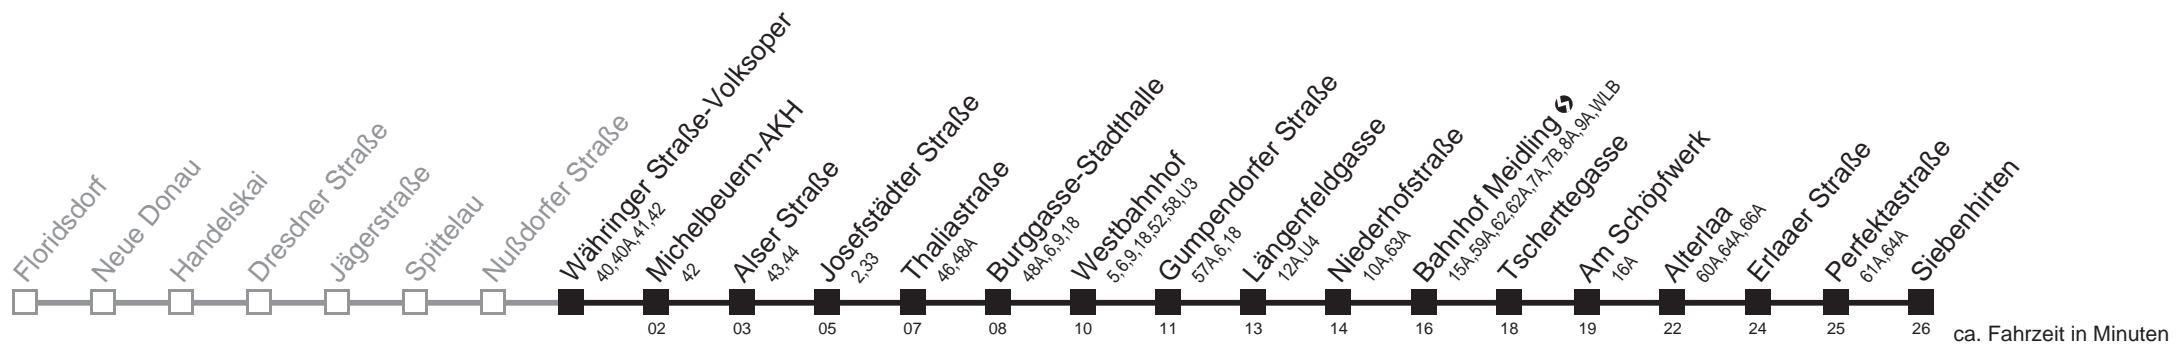

□ bis Michelbeuern-AKH ■ bis Alterlaa

Holen Sie sich die aktuellen Abfahrtszeiten auf Ihr Handy!
m.qando.at/qr/01510

Währinger Straße-Volksoper → Siebenhirten

Samstag

0	14	21	29	36	44	59
1	14	29	44	59		
2	14	29	44	59		
3	14	29	44	59		
4	14	29	44	51	59	
5	06	14	21	29	36	44 51 59
6	06	14	21	29	36	44 51 59
7	06	-	-	-	Intervall 5'	- - - -
8	-	-	-	-	-	- - - -
9	-	-	-	-	-	- - - -
10	-	-	-	-	-	- - - -
11	-	-	-	-	-	- - - -
12	-	-	-	-	-	- - - -
13	-	-	-	-	-	- - - -
14	-	-	-	-	-	- - - -
15	-	-	-	-	-	- - - -
16	-	-	-	-	-	- - - -
17	-	-	-	-	-	- - - -
18	-	-	-	-	-	- - - -
19	-	-	-	-	-	- - - -
20	-	-	-	-	-	- - 56
21	01	06	14	21	29	36 44 51 59
22	06	14	21	29	36	44 51 59
23	06	14	21	29	36	44 51 59
0	06					