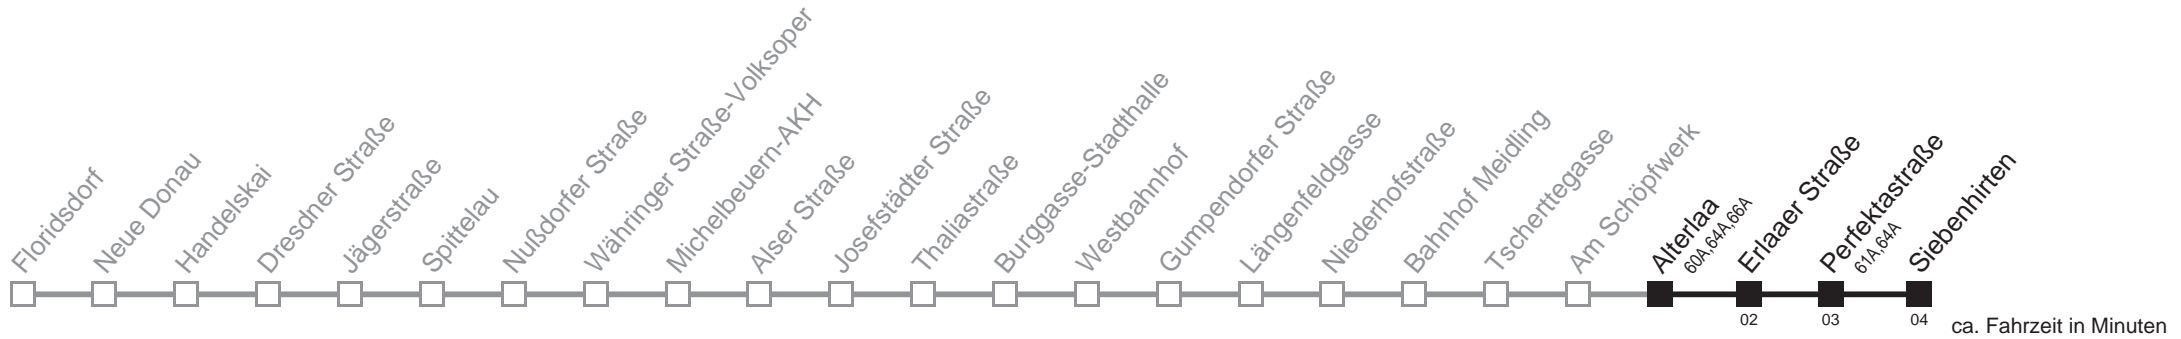

Alterlaa → Siebenhirten

Samstag

0	36 46 51
1	06 21 36 51
2	06 21 36 51
3	06 21 36 51
4	06 21 36 51 58
5	06 13 21 28 36 43 51 58
6	06 13 21 28 36 43 51 58
7	06 13 21 28 - - - - -
8	- - - - Intervall 5' - - - -
9	- - - - - - - - - - -
10	- - - - - - - - - - -
11	- - - - - - - - - - -
12	- - - - - - - - - - -
13	- - - - - - - - - - -
14	- - - - - - - - - - -
15	- - - - - - - - - - -
16	- - - - - - - - - - -
17	- - - - - - - - - - -
18	- - - - - - - - - - -
19	- - - - - - - - - - -
20	- - - - - - - - - - -
21	- - - - - - - 28 36 43 51 58
22	06 13 21 28 36 43 51 58
23	06 13 21 28 36 43 51 58
0	06 13 21 28

Sonn- und Feiertage

0	36 46 51
1	06 21 36 51
2	06 21 36 51
3	06 21 36 51
4	06 21 36 51 58
5	06 13 21 28 36 43 51 58
6	06 13 21 28 36 43 51 58
7	06 13 21 28 36 43 51 58
8	06 13 21 28 36 43 51 58
9	06 13 21 28 - - - - -
10	- - - - Intervall 5' - - - -
11	- - - - - - - - - - -
12	- - - - - - - - - - -
13	- - - - - - - - - - -
14	- - - - - - - - - - -
15	- - - - - - - - - - -
16	- - - - - - - - - - -
17	- - - - - - - - - - -
18	- - - - - - - - - - -
19	- - - - - - - - - - -
20	- - - - - - - - - - -
21	- - - - - - - 28 36 43 51 58
22	06 13 21 28 36 43 51 58
23	06 13 21 28 36 43 51 58
0	06 13 21 28 46

Holen Sie sich die aktuellen Abfahrtszeiten auf Ihr Handy!
m.qando.at/qr/01499