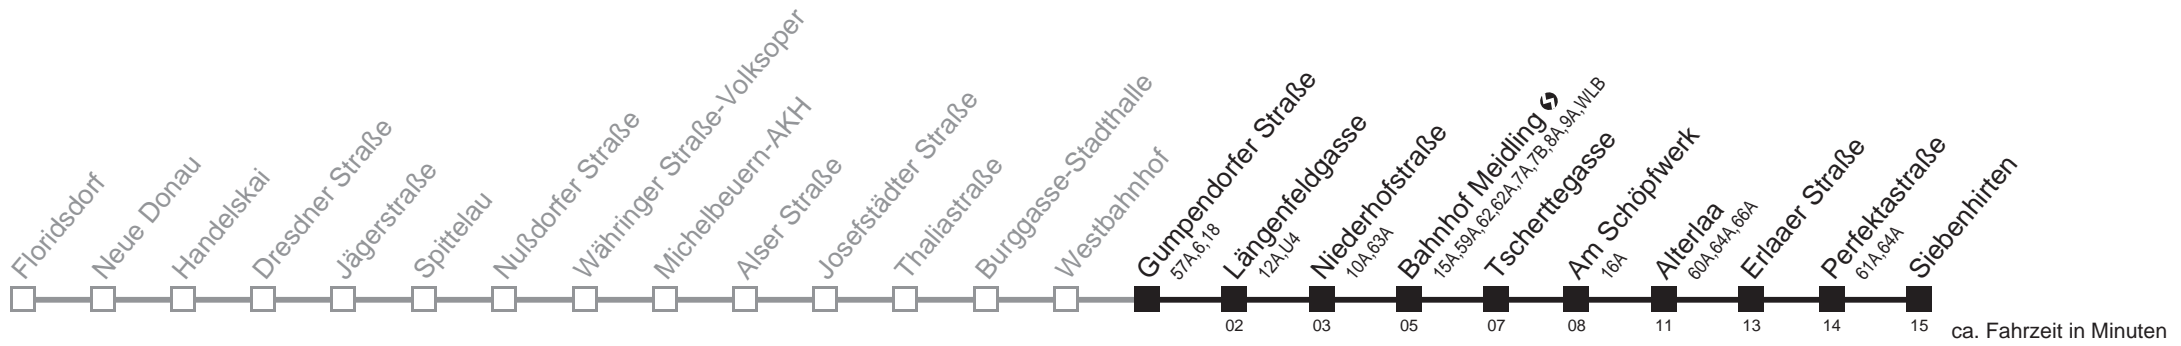

□ bis Alterlaa

Holen Sie sich die aktuellen Abfahrtszeiten auf Ihr Handy!
m.qando.at/qr/00436

U6

Gumpendorfer Straße → Siebenhirten

Samstag

0	25	32	40	55																									
1	10	25	40	55																									
2	10	25	40	55																									
3	10	25	40	55																									
4	10	25	40	47	55																								
5	02	10	17	25	32	40	47	55																					
6	02	10	17	25	32	40	47	55																					
7	02	10	17	-	-	-	-	-	-	-	-	-	-	-	-	-	-	-	-	-	-	-	-	-	-	-	-	-	-
8	-	-	-	Intervall 5'			-	-	-	-	-	-	-	-	-	-	-	-	-	-	-	-	-	-	-	-	-	-	-
9	-	-	-	-	-	-	-	-	-	-	-	-	-	-	-	-	-	-	-	-	-	-	-	-	-	-	-	-	-
10	-	-	-	-	-	-	-	-	-	-	-	-	-	-	-	-	-	-	-	-	-	-	-	-	-	-	-	-	-
11	-	-	-	-	-	-	-	-	-	-	-	-	-	-	-	-	-	-	-	-	-	-	-	-	-	-	-	-	-
12	-	-	-	-	-	-	-	-	-	-	-	-	-	-	-	-	-	-	-	-	-	-	-	-	-	-	-	-	-
13	-	-	-	-	-	-	-	-	-	-	-	-	-	-	-	-	-	-	-	-	-	-	-	-	-	-	-	-	-
14	-	-	-	-	-	-	-	-	-	-	-	-	-	-	-	-	-	-	-	-	-	-	-	-	-	-	-	-	-
15	-	-	-	-	-	-	-	-	-	-	-	-	-	-	-	-	-	-	-	-	-	-	-	-	-	-	-	-	-
16	-	-	-	-	-	-	-	-	-	-	-	-	-	-	-	-	-	-	-	-	-	-	-	-	-	-	-	-	-
17	-	-	-	-	-	-	-	-	-	-	-	-	-	-	-	-	-	-	-	-	-	-	-	-	-	-	-	-	-
18	-	-	-	-	-	-	-	-	-	-	-	-	-	-	-	-	-	-	-	-	-	-	-	-	-	-	-	-	-
19	-	-	-	-	-	-	-	-	-	-	-	-	-	-	-	-	-	-	-	-	-	-	-	-	-	-	-	-	-
20	-	-	-	-	-	-	-	-	-	-	-	-	-	-	-	-	-	-	-	-	-	-	-	-	-	-	-	-	-
21	-	-	-	-	-	-	17	25	32	40	47	55																	
22	02	10	17	25	32	40	47	55																					
23	02	10	17	25	32	40	47	55																					
0	02	10	17																										