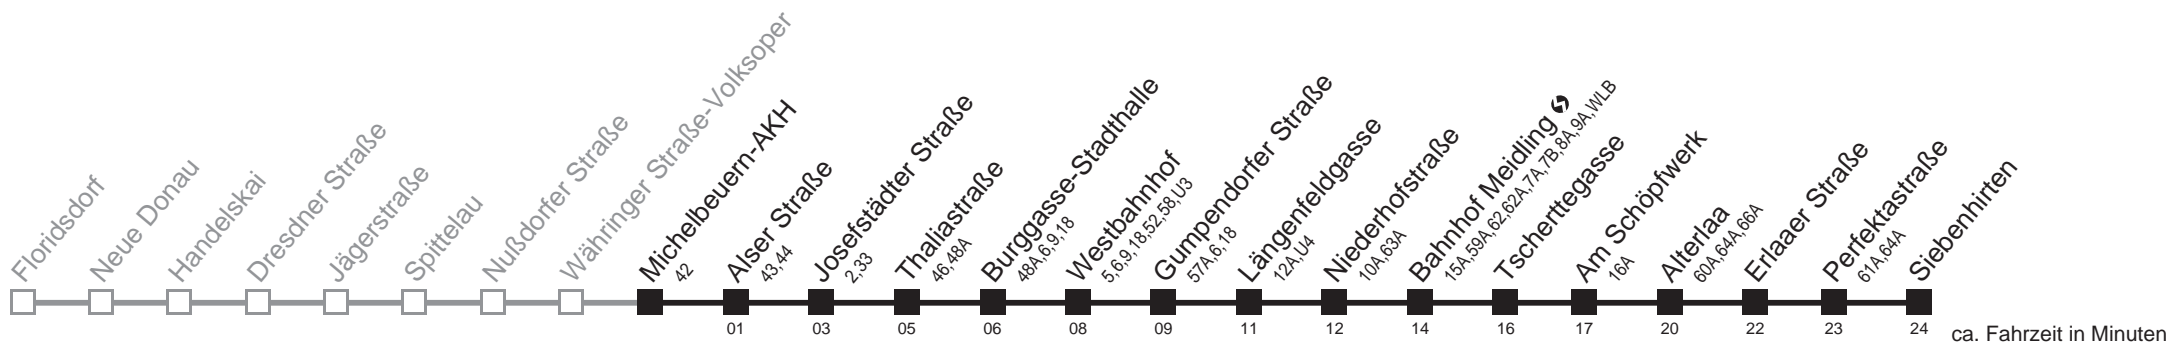

Michelbeuern-AKH → Siebenhirten

Samstag

0	16	23	31	46						
1	01	16	31	46						
2	01	16	31	46						
3	01	16	31	46						
4	01	16	31	38	46	53				
5	01	08	16	23	31	38	46	53		
6	01	08	16	23	31	38	46	53		
7	01	08	-	-	-	-	-	-	-	-
8	-	-	-	Intervall 5'	-	-	-	-	-	-
9	-	-	-	-	-	-	-	-	-	-
10	-	-	-	-	-	-	-	-	-	-
11	-	-	-	-	-	-	-	-	-	-
12	-	-	-	-	-	-	-	-	-	-
13	-	-	-	-	-	-	-	-	-	-
14	-	-	-	-	-	-	-	-	-	-
15	-	-	-	-	-	-	-	-	-	-
16	-	-	-	-	-	-	-	-	-	-
17	-	-	-	-	-	-	-	-	-	-
18	-	-	-	-	-	-	-	-	-	-
19	-	-	-	-	-	-	-	-	-	-
20	-	-	-	-	-	-	-	-	-	58
21	03	08	16	23	31	38	46	53		
22	01	08	16	23	31	38	46	53		
23	01	08	16	23	31	38	46	53		
0	01	08								

Sonn- und Feiertage

0	16	23	31	46						
1	01	16	31	46						
2	01	16	31	46						
3	01	16	31	46						
4	01	16	31	38	46	53				
5	01	08	16	23	31	38	46	53		
6	01	08	16	23	31	38	46	53		
7	01	08	16	23	31	38	46	53		
8	01	08	16	23	31	38	46	53		
9	01	08	-	-	-	-	-	-	-	-
10	-	-	-	Intervall 5'	-	-	-	-	-	-
11	-	-	-	-	-	-	-	-	-	-
12	-	-	-	-	-	-	-	-	-	-
13	-	-	-	-	-	-	-	-	-	-
14	-	-	-	-	-	-	-	-	-	-
15	-	-	-	-	-	-	-	-	-	-
16	-	-	-	-	-	-	-	-	-	-
17	-	-	-	-	-	-	-	-	-	-
18	-	-	-	-	-	-	-	-	-	-
19	-	-	-	-	-	-	-	-	-	-
20	-	-	-	-	-	-	-	-	-	58
21	03	08	16	23	31	38	46	53		
22	01	08	16	23	31	38	46	53		
23	01	08	16	23	31	38	46	53		
0	01	08	16	23						

□ bis Alterlaa

Holen Sie sich die aktuellen Abfahrtszeiten auf Ihr Handy!
m.qando.at/qr/00874