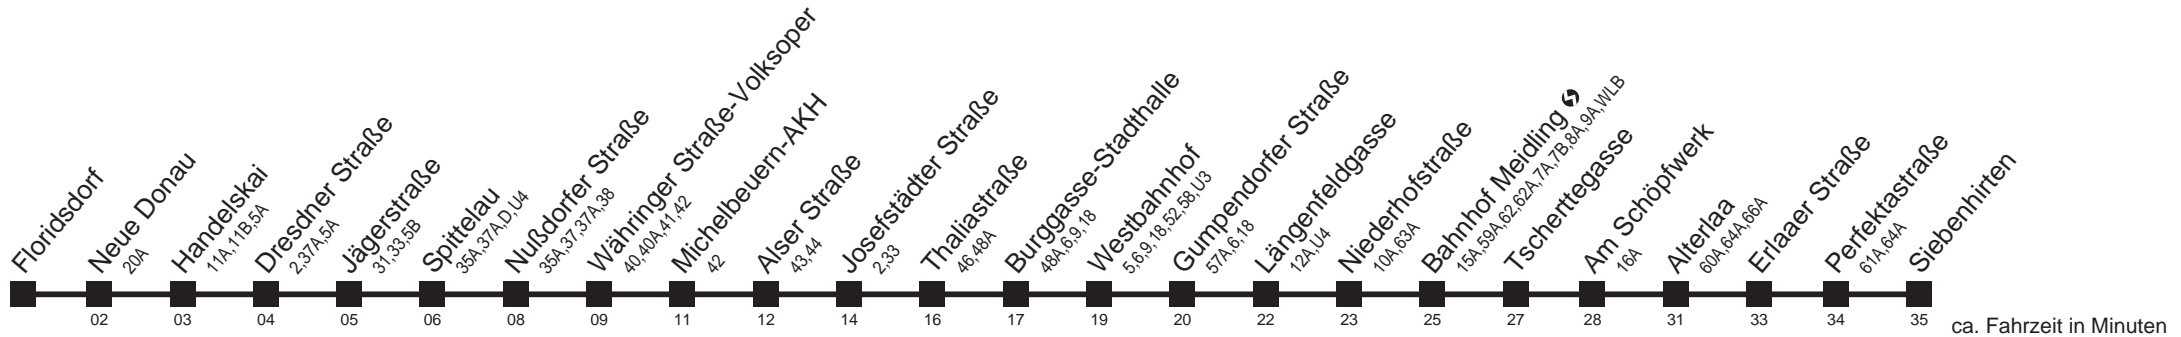

Holen Sie sich die aktuellen Abfahrtszeiten auf Ihr Handy!

m.qando.at/qr/01668

Auskunft
 Wiener Linien: +43(01)7909-100
 Änderungen vorbehalten

Floridsdorf → Siebenhirten

ca. Fahrzeit in Minuten

Montag-Freitag (Schule)