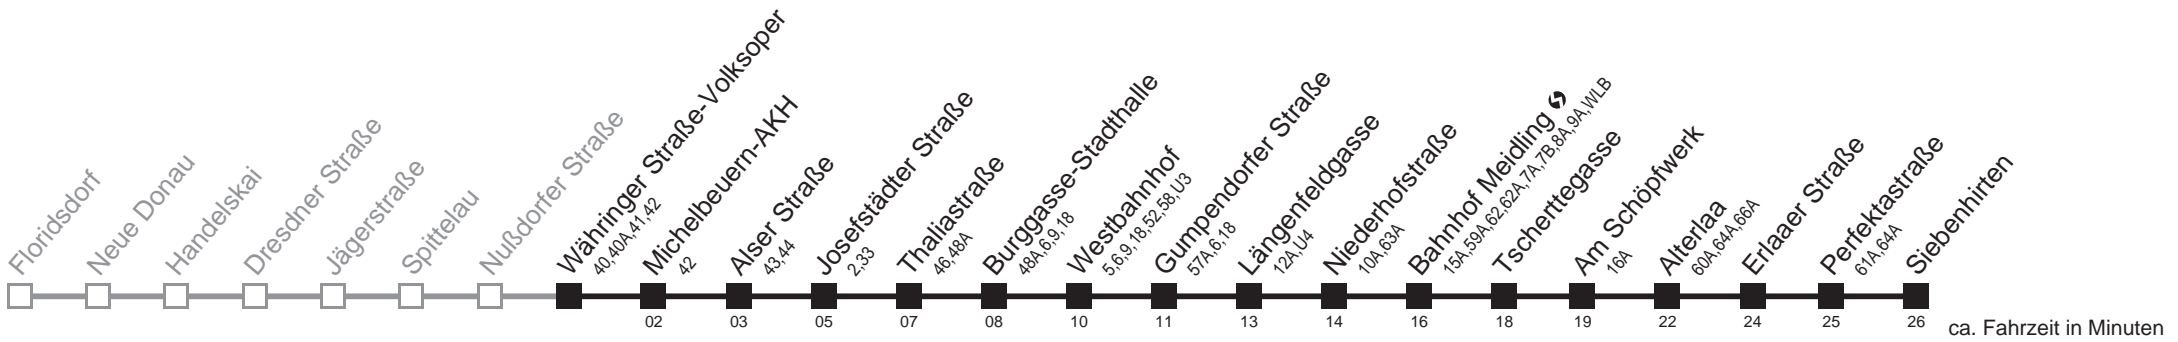

□ bis Michelbeuern-AKH ■ bis Alterlaa

Holen Sie sich die aktuellen Abfahrtszeiten auf Ihr Handy!

m.qando.at/qr/00950

Währinger Straße-Volksooper → Siebenhirten

Montag-Freitag (Schule)

4	51	59																											
5	06	14	21	29	35	41	47	50	53	56	59																		
6	02	05	08	11	14	17	20	23	26	29	32	35	38	41	44	47	50	53	56	59									
7	01	04	06	09	11	14	16	19	21	24	26	29	31	34	36	39	41	44	46	49	51	54	56	59					
8	01	04	06	09	11	14	16	19	21	24	26	29	31	34	36	39	41	44	46	49	51	54	56	59					
9	01	04	07	10	13	-	-	-	-	-	-	-	-	-	-	-	-	-	-	-	-	-	-	-	-	-	-	-	
10	-	-	-	-	-	-	-	-	-	-	-	-	-	-	-	-	-	-	-	-	-	-	-	-	-	-	-	-	
11	-	-	-	-	-	-	-	-	-	-	-	-	-	-	-	-	-	-	-	-	-	-	-	-	-	-	-	-	
12	-	-	-	-	-	-	-	-	-	-	-	-	-	-	-	-	-	-	-	-	-	-	-	-	-	-	-	-	
13	01	04	07	10	13	16	19	22	25	28	31	34	37	40	43	46	49	52	55	58									
14	01	04	07	10	13	16	19	22	25	28	31	34	37	40	43	46	49	52	55	58									
15	01	04	07	10	13	16	19	22	25	28	31	34	37	40	43	46	49	52	55	58									
16	01	04	07	10	13	16	19	22	25	28	31	34	37	40	43	46	49	52	55	58									
17	01	04	07	10	13	16	19	22	25	28	31	34	37	40	43	46	49	52	55	58									
18	01	04	07	10	13	16	19	22	25	28	31	34	37	40	43	46	49	52	55	58									
19	01	04	07	10	13	16	19	22	25	28	31	34	37	40	44	48	52	56											
20	01	06	11	16	21	26	31	36	41	46	51	56																	
21	01	06	10	14	21	25	29	36	44	51	59																		
22	06	14	21	29	36	44	51	59																					
23	06	14	21	29	36	44	51	59																					
0	06	14	21	29	36	44																							