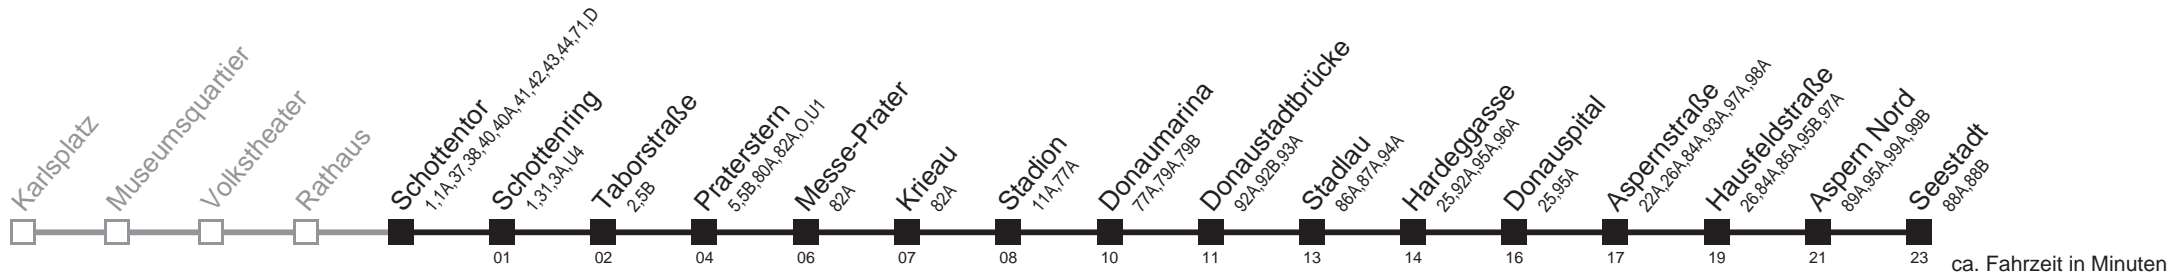

Am 24.12. ab ca. 18.00 Uhr Intervall alle 15 Minuten

☐ bis Aspernstraße

Holen Sie sich die aktuellen Abfahrtszeiten auf Ihr Handy!

[m.qando.at/qr/01072](https://m.qando.at/qr/01072)