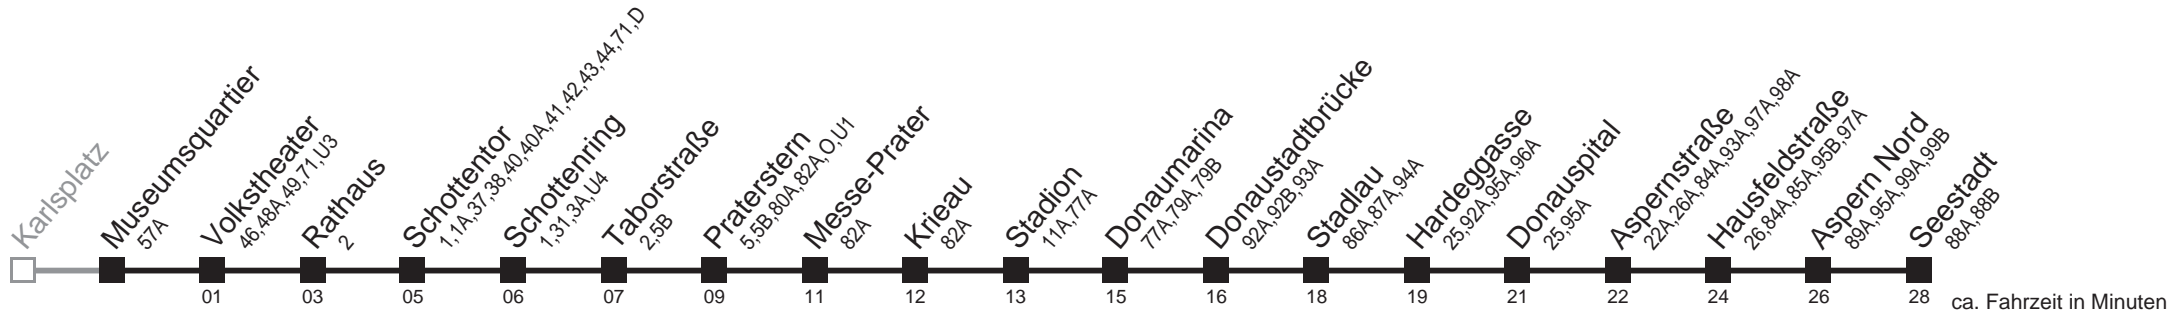

Am 24.12. ab ca. 18.00 Uhr Intervall alle 15 Minuten

□ bis Aspernstraße

Holen Sie sich die aktuellen Abfahrtszeiten auf Ihr Handy!  
[m.qando.at/qr/00657](https://m.qando.at/qr/00657)