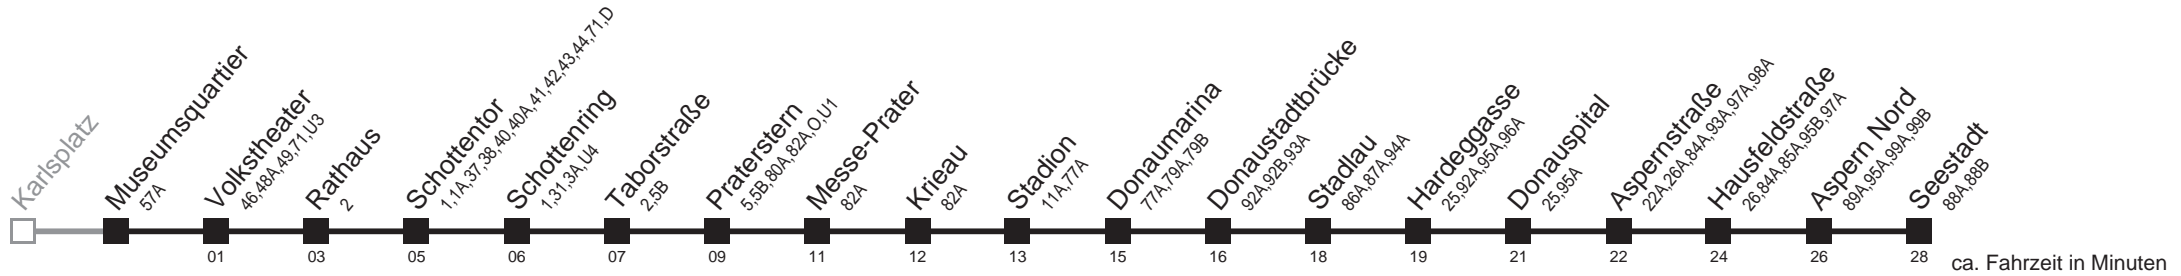

Samstag

0	43	56										
1	11	26	41	56								
2	11	26	41	56								
3	11	26	41	56								
4	11	26	41	53								
5	03	13	23	33	41	48	56					
6	03	11	18	26	33	41	48	53	58			
7	03	08	13	18	23	28	33	38	43	48	53	58
8	03	08	13	18	23	28	33	38	43	48	53	58
9	03	08	13	18	23	28	33	38	43	48	53	58
10	03	08	13	18	23	28	33	38	43	48	53	58
11	03	08	13	18	23	28	33	38	43	48	53	58
12	03	08	13	18	23	28	33	38	43	48	53	58
13	03	08	13	18	23	28	33	38	43	48	53	58
14	03	08	13	18	23	28	33	38	43	48	53	58
15	03	08	13	18	23	28	33	38	43	48	53	58
16	03	08	13	18	23	28	33	38	43	48	53	58
17	03	08	13	18	23	28	33	38	43	48	53	58
18	03	08	13	18	23	28	33	38	43	48	53	58
19	03	08	13	18	23	28	33	38	43	48	53	58
20	03	08	13	18	23	28	33	41	48	56		
21	03	11	18	26	33	41	48	56				
22	03	11	18	26	33	41	48	56				
23	03	11	18	26	33	41	48	56				
0	03	13	23	32								

Sonn- und Feiertage

0	43	56										
1	11	26	41	56								
2	11	26	41	56								
3	11	26	41	56								
4	11	26	41	53								
5	03	03	13	23	33	41	48	56				
6	03	11	18	26	33	41	48	56				
7	03	11	18	26	33	41	48	56				
8	03	11	18	26	33	41	48	53	58			
9	03	08	13	18	23	28	33	38	43	48	53	58
10	03	08	13	18	23	28	33	38	43	48	53	58
11	03	08	13	18	23	28	33	38	43	48	53	58
12	03	08	13	18	23	28	33	38	43	48	53	58
13	03	08	13	18	23	28	33	38	43	48	53	58
14	03	08	13	18	23	28	33	38	43	48	53	58
15	03	08	13	18	23	28	33	38	43	48	53	58
16	03	08	13	18	23	28	33	38	43	48	53	58
17	03	08	13	18	23	28	33	38	43	48	53	58
18	03	08	13	18	23	28	33	38	43	48	53	58
19	03	08	13	18	23	28	33	38	43	48	53	58
20	03	08	13	18	23	28	33	41	48	56		
21	03	11	18	26	33	41	48	56				
22	03	11	18	26	33	41	48	56				
23	03	11	18	26	33	41	48	56				
0	03	13	23	32								

Am 24.12. ab ca. 18.00 Uhr Intervall alle 15 Minuten
☐ bis Aspernstraße

Holen Sie sich die aktuellen Abfahrtszeiten auf Ihr Handy!
m.qando.at/qr/00835