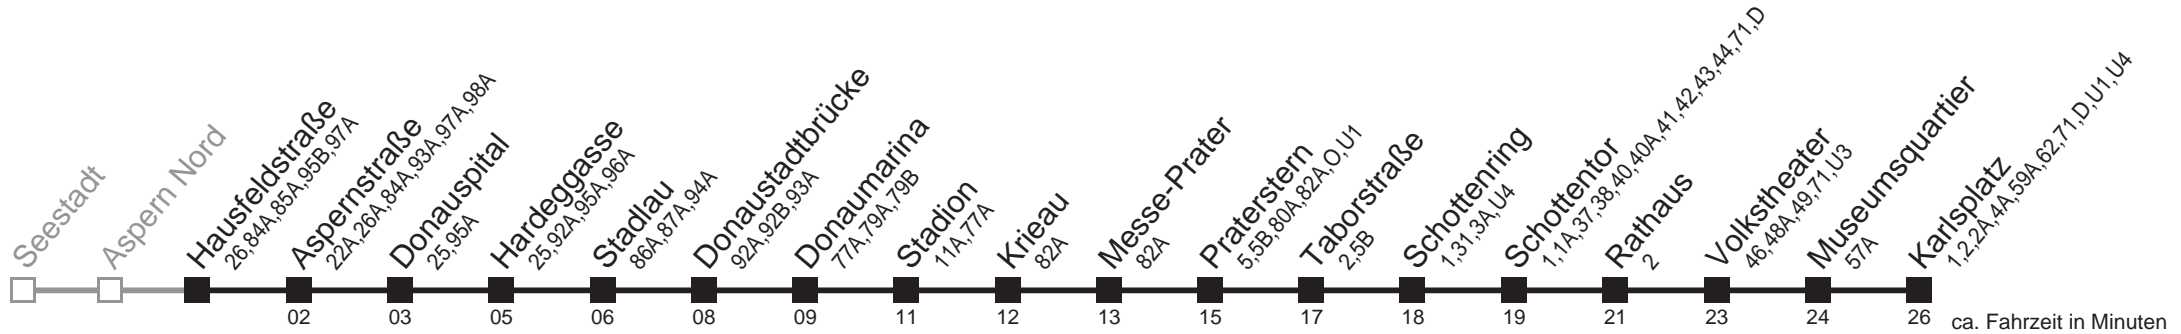

Am 24.12. ab ca. 18.00 Uhr Intervall alle 15 Minuten

Holen Sie sich die aktuellen Abfahrtszeiten auf Ihr Handy!

[m.qando.at/qr/00910](https://m.qando.at/qr/00910)