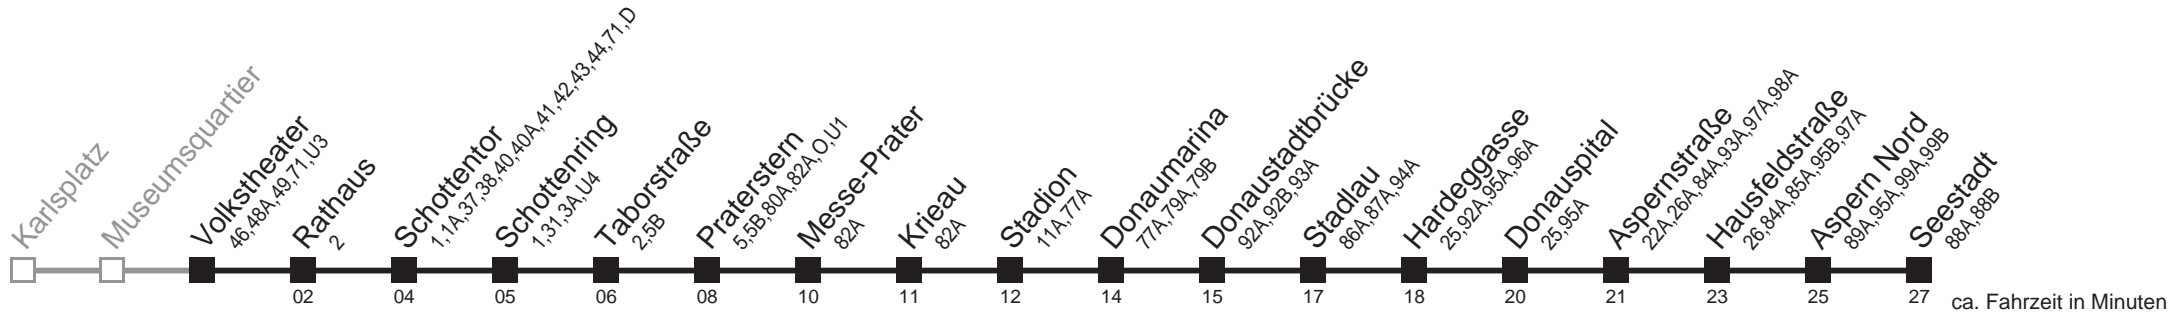

Volkstheater → Seestadt

Montag-Freitag (Schule)

5	04	14	24	34	39	44	49	54	59											
6	04	09	14	19	23	27	30	34	38	42	45	49	53	57						
7	00	04	08	12	15	19	23	27	30	34	38	41	44	47	50	53	57			
8	00	04	08	12	15	19	23	27	30	34	38	42	45	49	53	57				
9	01	05	09	12	15	19	24	29	34	39	44	49	54	59						
10	04	09	14	19	24	29	34	39	44	49	54	59								
11	04	09	14	19	24	29	34	39	44	49	54	59								
12	04	09	14	19	24	29	34	39	44	49	54	59								
13	04	08	12	15	19	23	27	30	34	38	42	45	49	53	57					
14	00	04	08	12	15	19	23	27	30	34	38	42	45	49	53	57				
15	00	04	08	12	15	19	23	27	30	34	38	42	45	49	53	57				
16	00	04	08	12	15	19	23	27	30	34	38	42	45	49	53	57				
17	00	04	08	12	15	19	23	27	30	34	38	42	45	49	53	57				
18	00	04	08	12	15	19	23	27	30	34	38	42	45	49	53	57				
19	00	04	08	12	15	19	24	29	34	39	44	49	54	59						
20	04	09	14	19	24	29	34	42	49	57										
21	04	12	19	27	34	42	49	57												
22	04	12	19	27	34	42	49	57												
23	04	12	19	27	34	42	49	57												
0	04	14	24	33																

Montag-Freitag (Ferien)

5	04	14	24	34	39	44	49	54	59											
6	04	09	14	19	24	29	34	39	44	49	54	59								
7	04	09	14	19	24	29	34	39	44	49	54	59								
8	04	09	14	19	24	29	34	39	44	49	54	59								
9	04	09	14	19	24	29	34	39	44	49	54	59								
10	04	09	14	19	24	29	34	39	44	49	54	59								
11	04	09	14	19	24	29	34	39	44	49	54	59								
12	04	09	14	19	24	29	34	39	44	49	54	59								
13	04	09	14	19	24	29	34	39	44	49	54	59								
14	04	09	14	19	24	29	34	39	44	49	54	59								
15	04	09	14	19	24	29	34	39	44	49	54	59								
16	04	09	14	19	24	29	34	39	44	49	54	59								
17	04	09	14	19	24	29	34	39	44	49	54	59								
18	04	09	14	19	24	29	34	39	44	49	54	59								
19	04	09	14	19	24	29	34	39	44	49	54	59								
20	04	09	14	19	24	29	34	42	49	57										
21	04	12	19	27	34	42	49	57												
22	04	12	19	27	34	42	49	57												
23	04	12	19	27	34	42	49	57												
0	04	14	24	33																

Am 24.12. ab ca. 18.00 Uhr Intervall alle 15 Minuten
☐ bis Aspernstraße

Holen Sie sich die aktuellen Abfahrtszeiten auf Ihr Handy!
m.qando.at/qr/01430