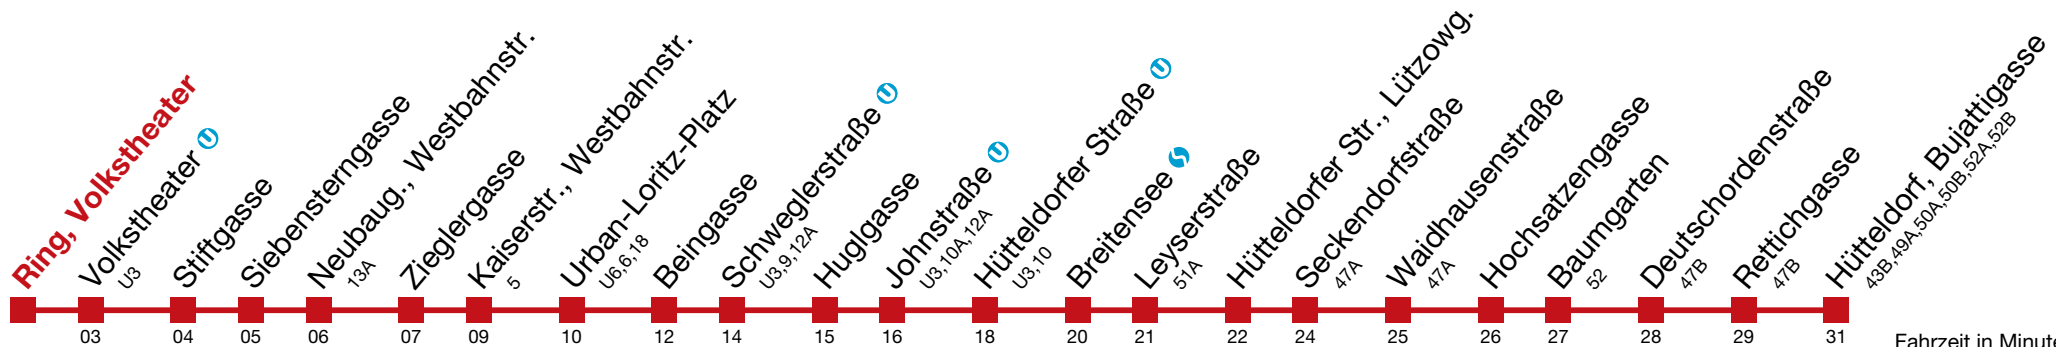

# 49 Hütteldorf, Bujattigasse

Fahrzeit in Minuten  
zur Hauptverkehrszeit