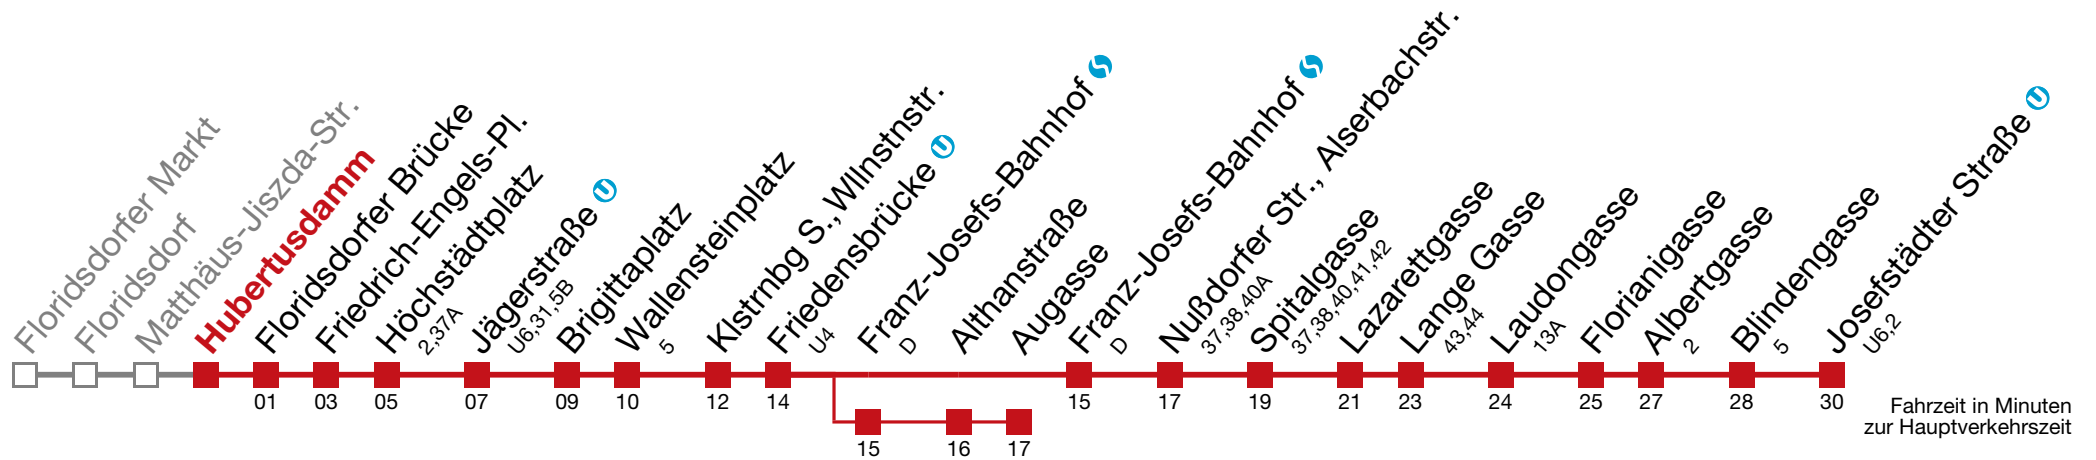

33 Josefstädter Straße

Montag-Freitag (Schule)

6 21 47

Montag-Freitag (Ferien)

6 01 21

Samstag

6 12

Sonn- und Feiertag

6 12

☐ über Franz-Josefs-Bahnhof
bis Augasse