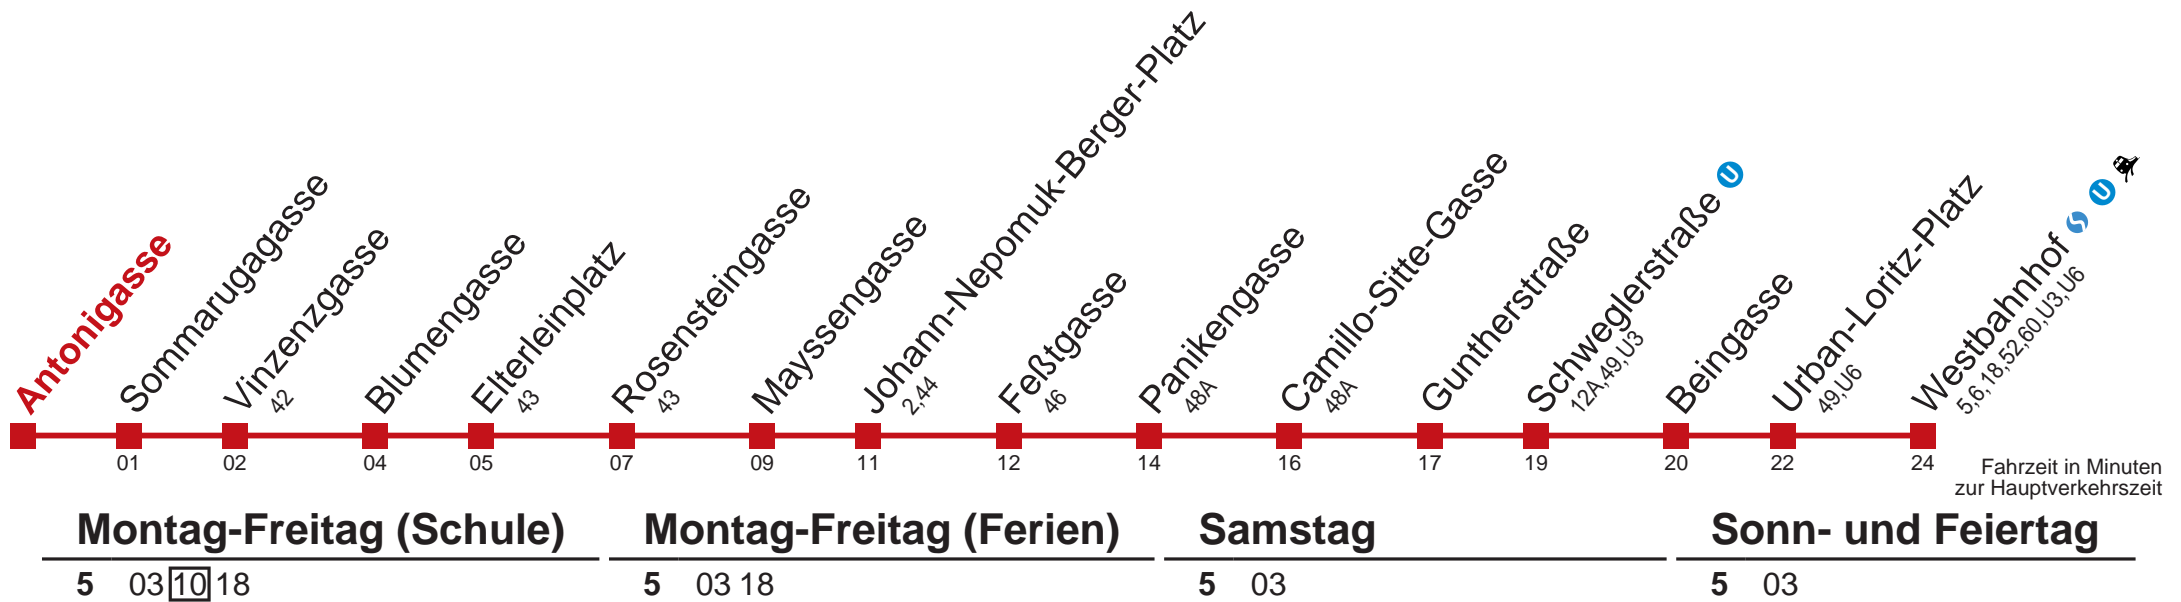

9 Westbahnhof

☐ bis Johann-Nepomuk-Berger-Platz

Kaufen Sie Ihre Tickets bequem mit der WienMobil-App.
Buy your tickets easily via our WienMobil app.