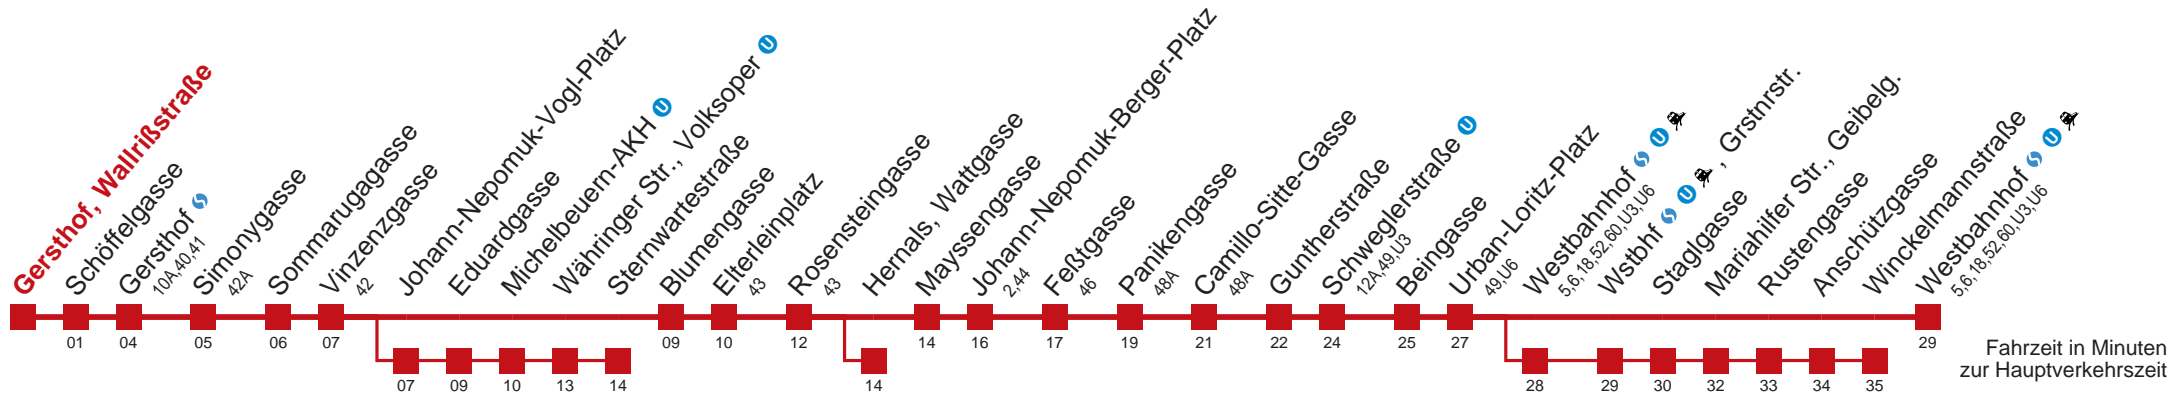

# 9 Westbahnhof

Fahrzeit in Minuten zur Hauptverkehrszeit