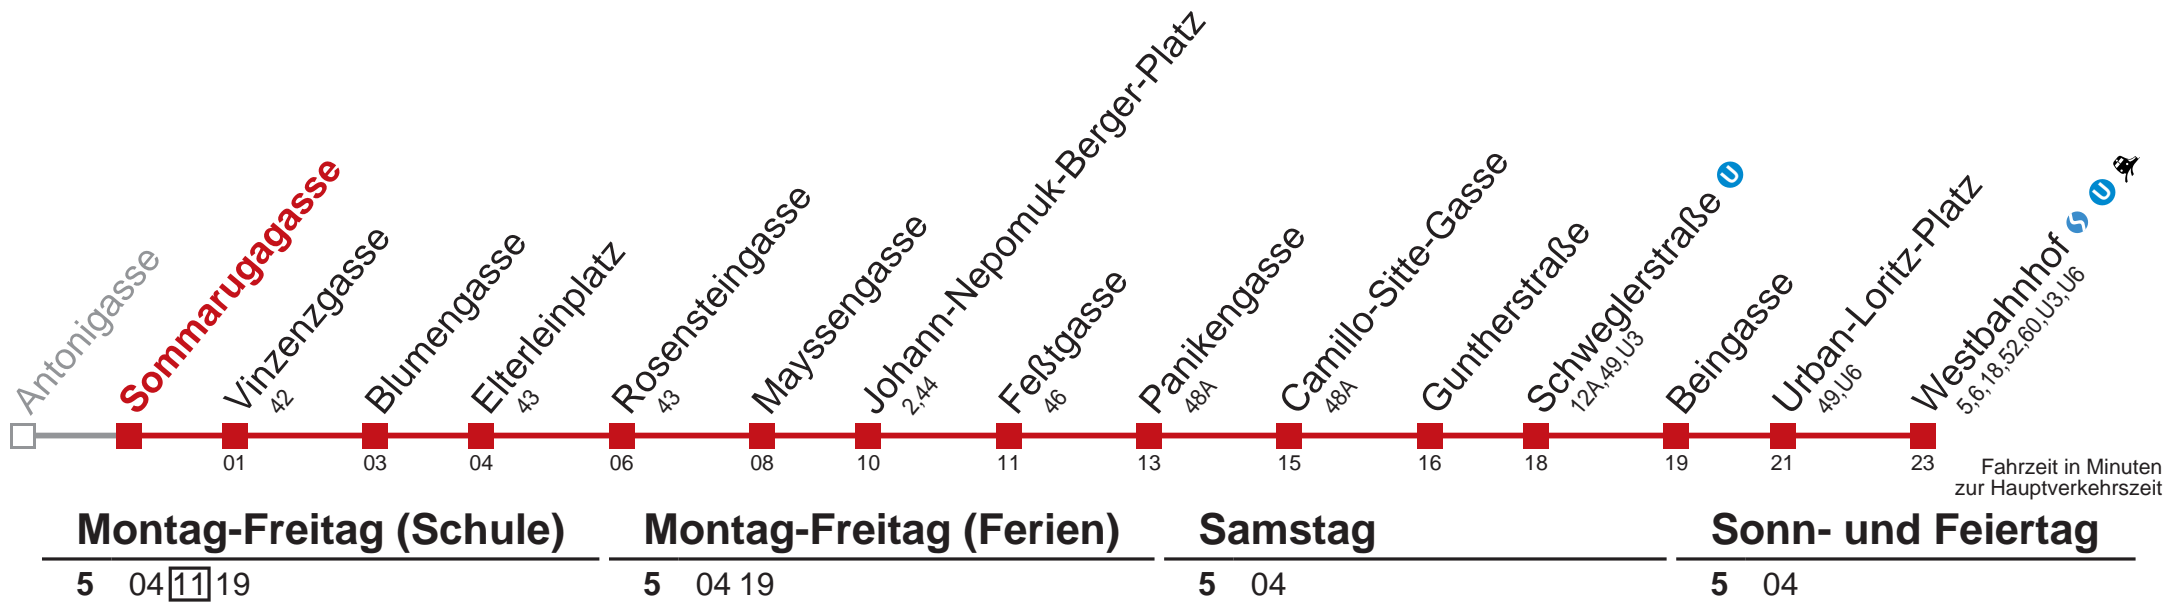

9 Westbahnhof

bis Johann-Nepomuk-Berger-Platz

Kaufen Sie Ihre Tickets bequem mit der WienMobil-App.
Buy your tickets easily via our WienMobil app.

Auskunft Servicetelefon 01/7909 100
Änderungen vorbehalten