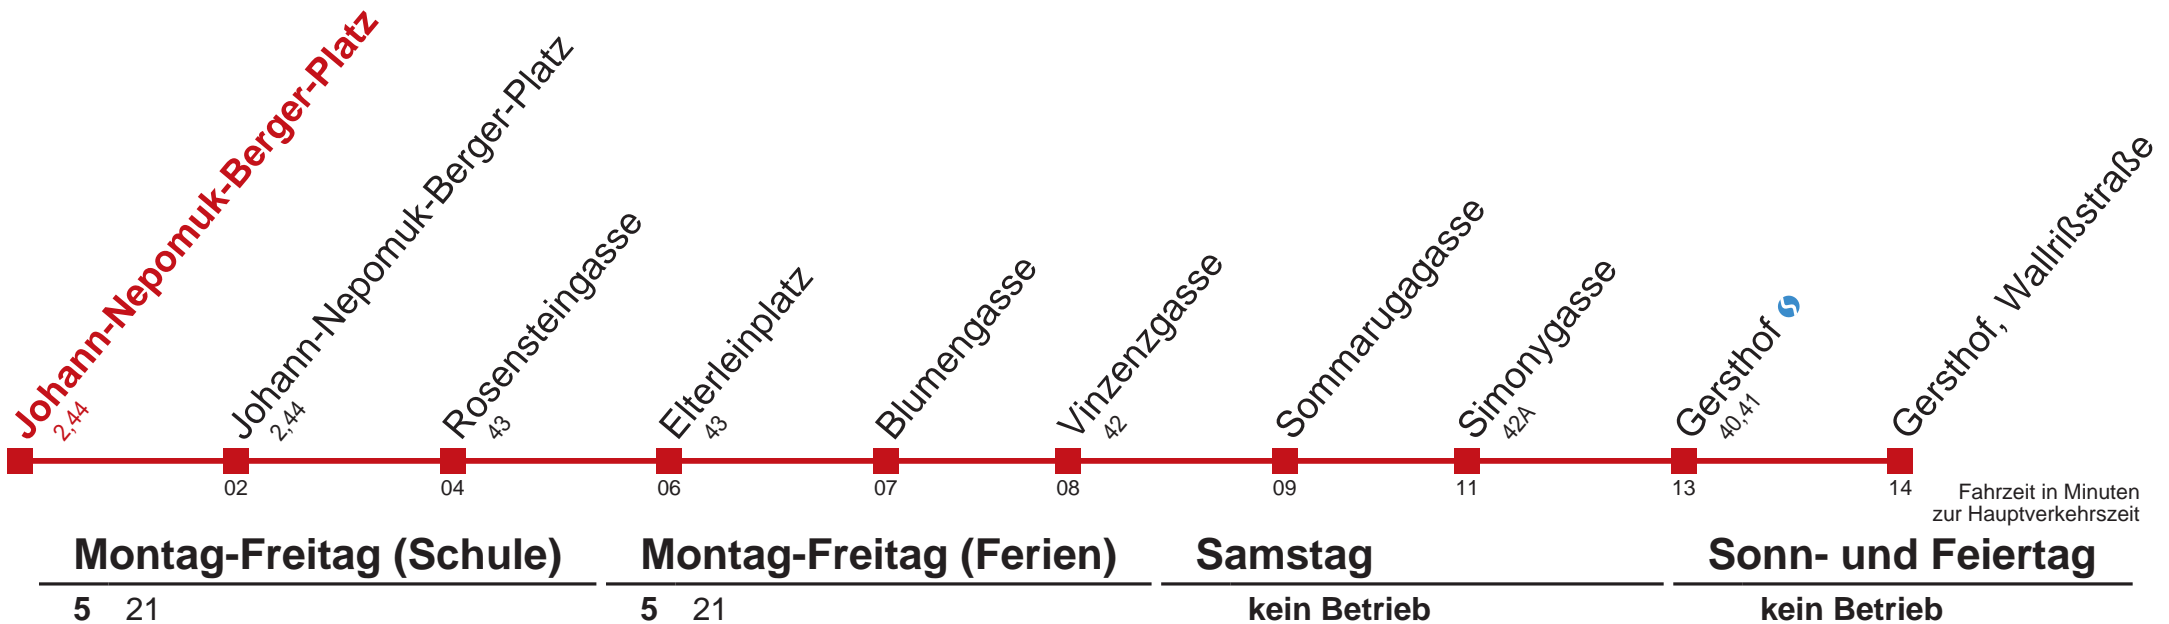

# 9 Gersthof, Wallrißstraße

Kaufen Sie Ihre Tickets bequem mit der WienMobil-App.  
Buy your tickets easily via our WienMobil app.