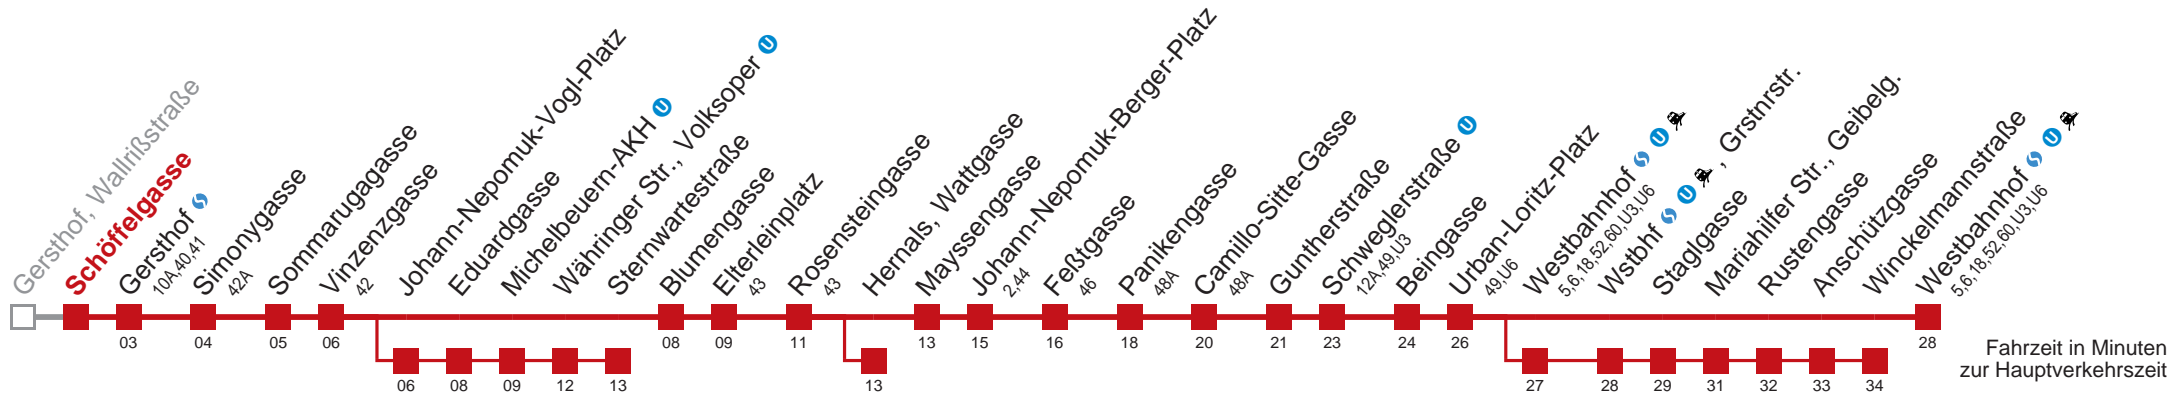

9 Westbahnhof

Fahrzeit in Minuten zur Hauptverkehrszeit

Montag-Freitag (Schule)

5	25 35 45 55
6	05 13 20 28 34 40 46 52 58
7	03 08 13 18 23 28 33 38 43 48 53 58
8	03 08 13 19 25 31 37 43 50 51 58
9	05 13 20 28 35 43 50 58
10	05 13 20 28 35 43 50 58
11	05 13 20 28 35 43 50 58
12	05 13 20 28 35 43 50 58
13	05 13 20 28 35 43 50 58
14	05 13 20 28 35 43 50 58
15	05 13 - - - - - - - - -
16	- - - - Intervall 6' - - - -
17	- - - - - - - - - - -
18	- - - - 13 19 25 31 37 43 49 55
19	01 07 14 15 21 28 35 42 49 56
20	03 11 20 30 31 40 50
21	00 10 20 30 40 51
22	06 09 21 36 39 51
23	06 21 36 51
0	06 21

Montag-Freitag (Ferien)

5	25 35 45 55
6	05 13 20 28 35 43 50 58
7	05 13 20 28 35 43 50 58
8	05 13 20 28 35 43 50 58
9	05 13 20 28 35 43 50 58
10	05 13 20 28 35 43 50 58
11	05 13 20 28 35 43 50 58
12	05 13 20 28 35 43 50 58
13	05 13 20 28 35 43 50 58
14	05 13 20 28 35 43 50 58
15	05 13 20 28 35 43 50 58
16	05 11 18 24 31 38 44 51 58
17	04 11 18 24 31 38 44 51 58
18	04 11 18 24 31 38 44 51 58
19	05 13 20 28 31 35 43 50
20	00 03 10 20 30 35 40 50
21	00 10 20 30 40 51
22	06 09 21 36 39 51
23	06 21 36 51
0	06 21

Samstag

5	25 45
6	03 20 36 51
7	06 20 30 40 50
8	00 10 20 30 40 50
9	00 10 20 30 40 50 58
10	05 13 20 28 35 43 50 58
11	05 13 20 28 35 43 50 58
12	05 13 20 28 35 43 50 58
13	05 13 20 28 35 43 50 58
14	05 13 20 28 35 43 50 58
15	05 13 20 28 35 43 50 58
16	05 13 20 28 35 43 50 58
17	05 13 20 28 35 43 50 58
18	05 13 20 25 30 40 50 55
19	00 10 20 30 40 50
20	00 10 21 36 40 51
21	06 10 21 36 51
22	06 21 36 51
23	06 21 36 51
0	06 21

Sonn- und Feiertag

5	25 45
6	05 25 45
7	03 20 36 51
8	06 21 36 51
9	06 21 36 50
10	00 10 20 30 40 50
11	00 10 20 30 40 50
12	00 10 20 30 40 50
13	00 10 20 30 40 50
14	00 10 20 30 40 50
15	00 10 20 30 40 50
16	00 10 20 30 40 50
17	00 10 20 30 40 50
18	00 10 20 30 40 50
19	00 10 20 30 40 50
20	00 10 21 36 51 55
21	06 10 21 36 51
22	06 21 36 51
23	06 21 36 51
0	06 21

□ über Westbahnhof bis Winkelmannstraße
□ über Johann-Nepomuk-Vogl-Platz bis Sternwartestraße
□ bis Hernals, Wattgasse

Kaufen Sie Ihre Tickets bequem mit der WienMobil-App.
Buy your tickets easily via our WienMobil app.