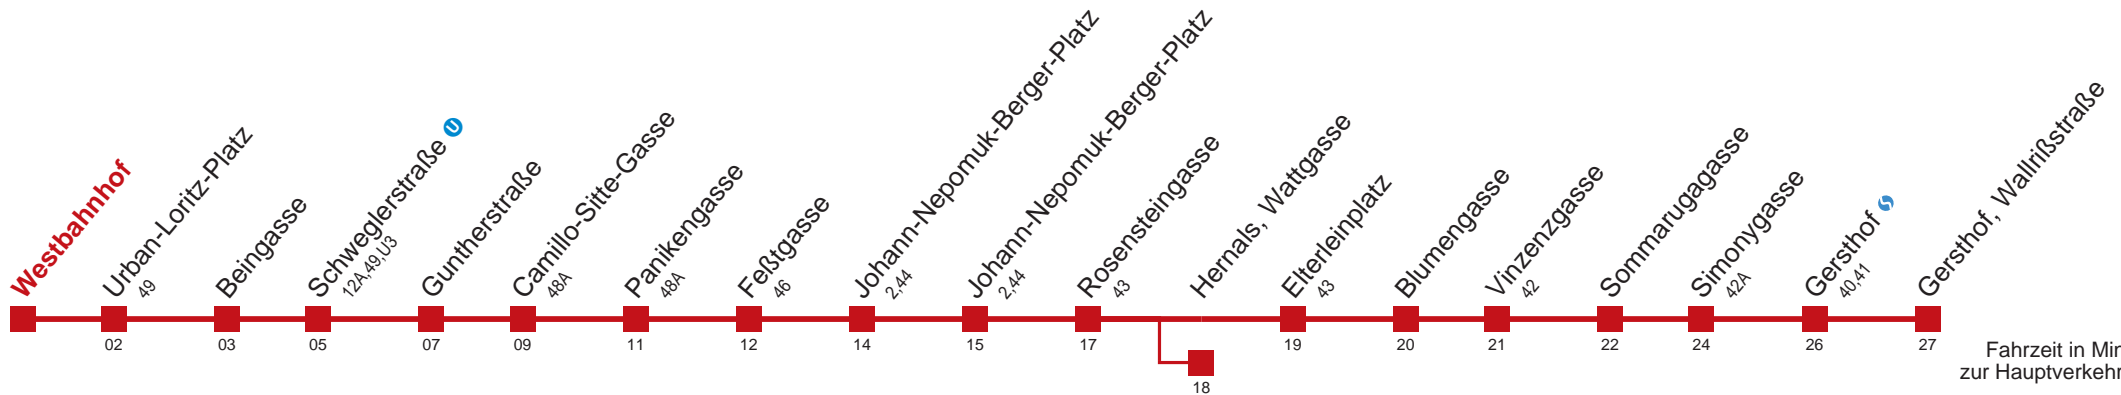

# 9 Gersthof, Wallrißstraße

Fahrzeit in Minuten zur Hauptverkehrszeit