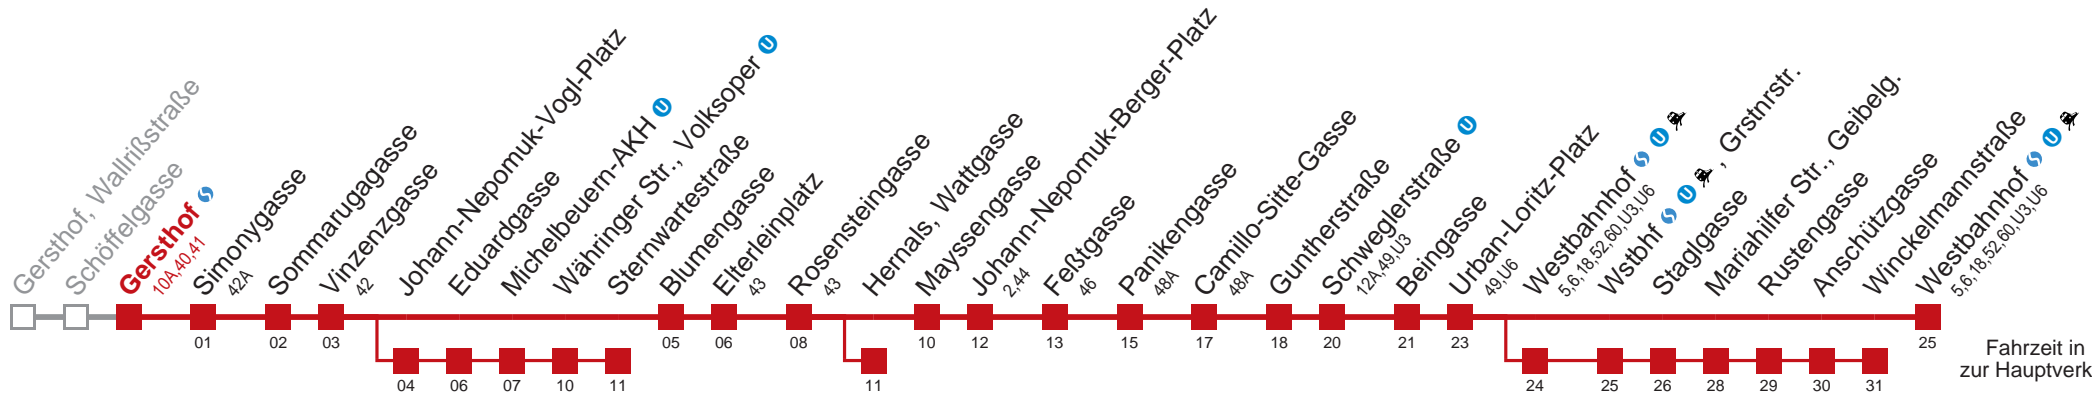

9 Westbahnhof

Fahrzeit in Minuten zur Hauptverkehrszeit

Montag-Freitag (Schule)

5	28 38 48 58
6	08 16 23 31 37 43 49 55
7	01 06 11 16 21 26 31 36 41 46 51 56
8	01 06 11 16 22 28 34 40 46 53 54
9	01 08 16 23 31 38 46 53
10	01 08 16 23 31 38 46 53
11	01 08 16 23 31 38 46 53
12	01 08 16 23 31 38 46 53
13	01 08 16 23 31 38 46 53
14	01 08 16 23 31 38 46 53
15	01 08 16 - - - - - - - -
16	- - - - Intervall 6' - - - -
17	- - - - - - - - - - - -
18	- - - - 16 22 28 34 40 46 52 58
19	03 09 16 18 23 30 37 44 51 58
20	05 13 22 32 33 42 52
21	02 12 22 32 42 53
22	08 11 23 38 41 53
23	08 23 38 53
0	08 23

Montag-Freitag (Ferien)

5	28 38 48 58
6	08 16 23 31 38 46 53
7	01 08 16 23 31 38 46 53
8	01 08 16 23 31 38 46 53
9	01 08 16 23 31 38 46 53
10	01 08 16 23 31 38 46 53
11	01 08 16 23 31 38 46 53
12	01 08 16 23 31 38 46 53
13	01 08 16 23 31 38 46 53
14	01 08 16 23 31 38 46 53
15	01 08 16 23 31 38 46 53
16	01 08 14 21 27 34 41 47 54
17	01 07 14 21 27 34 41 47 54
18	01 07 14 21 27 34 41 47 54
19	01 08 15 23 30 33 38 45 52
20	02 05 12 22 32 37 42 52
21	02 12 22 32 42 53
22	08 11 23 38 41 53
23	08 23 38 53
0	08 23

Samstag

5	27 47
6	05 22 38 53
7	08 22 32 42 52
8	02 12 22 32 42 52
9	02 12 22 32 42 52
10	00 08 15 23 30 38 45 53
11	00 08 15 23 30 38 45 53
12	00 08 15 23 30 38 45 53
13	00 08 15 23 30 38 45 53
14	00 08 15 23 30 38 45 53
15	00 08 15 23 30 38 45 53
16	00 08 15 23 30 38 45 53
17	00 08 15 23 30 38 45 53
18	00 08 15 23 27 32 42 52 57
19	02 12 22 32 42 52
20	02 12 23 38 42 53
21	08 12 23 38 53
22	08 23 38 53
23	08 23 38 53
0	08 23

Sonn- und Feiertag

5	27 47
6	07 27 47
7	05 22 38 53
8	08 23 38 53
9	08 23 38 52
10	02 12 22 32 42 52
11	02 12 22 32 42 52
12	02 12 22 32 42 52
13	02 12 22 32 42 52
14	02 12 22 32 42 52
15	02 12 22 32 42 52
16	02 12 22 32 42 52
17	02 12 22 32 42 52
18	02 12 22 32 42 52
19	02 12 22 32 42 52
20	02 12 23 38 53 57
21	08 12 23 38 53
22	08 23 38 53
23	08 23 38 53
0	08 23

über Westbahnhof bis Winkelmannstraße
  über Johann-Nepomuk-Vogl-Platz bis Sternwartestraße
  bis Hernals, Wattgasse

Kaufen Sie Ihre Tickets bequem mit der WienMobil-App.
Buy your tickets easily via our WienMobil app.