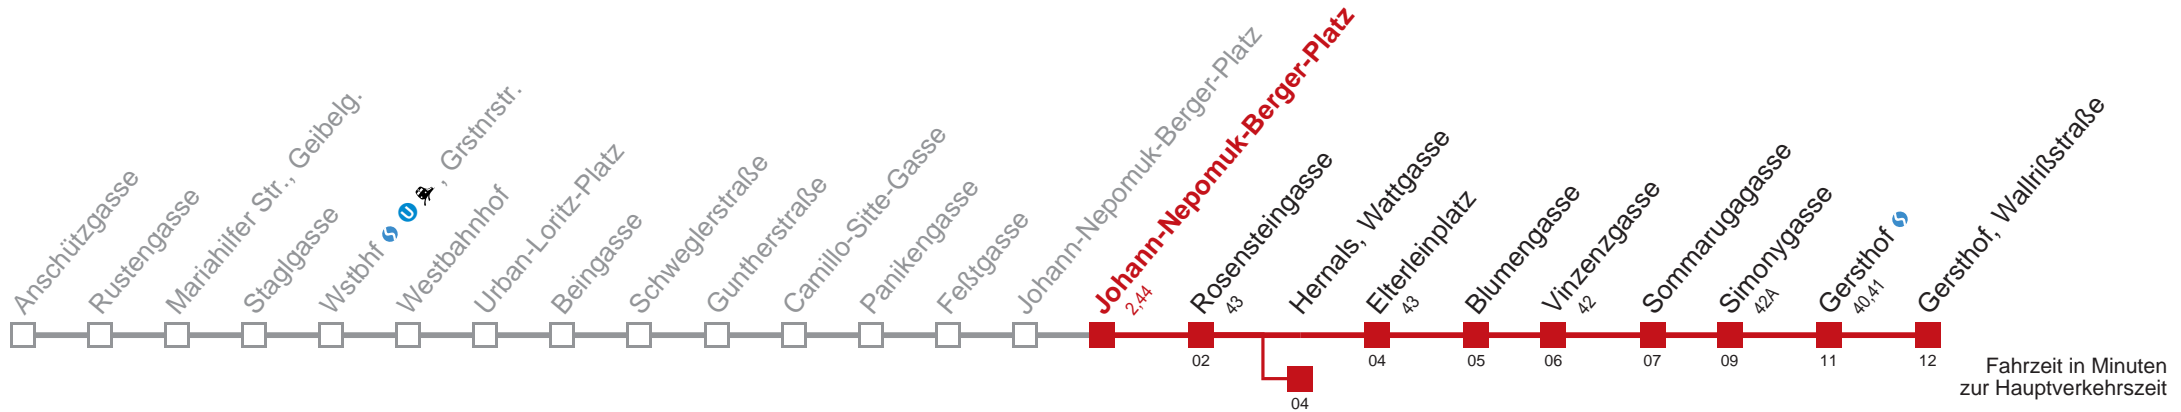

9 Gersthof, Wallrißstraße

Montag-Freitag (Schule)

5	23	32	44	54									
6	01	09	16	24	30	36	42	48	54				
7	00	05	10	15	20	25	30	35	40	45	50	55	
8	00	05	10	16	22	28	34	40	46	54			
9	02	09	17	24	32	39	47	54					
10	02	09	17	24	32	39	47	54					
11	02	09	17	24	32	39	47	54					
12	02	09	17	24	32	39	47	54					
13	02	09	17	24	32	39	47	54					
14	02	09	17	24	32	39	47	53					
15	00	07	13	20	26	33	39	46	-	-	-	-	
16	-	-	-	-	Intervall 6'				-	-	-	-	-
17	-	-	-	-	-	-	-	-	-	-	-	-	
18	-	-	-	-	-	-	-	-	46	53	59		
19	06	13	19	26	33	39	46	54					
20	01	09	16	23	33	43	53						
21	03	13	23	33	43	53							
22	03	13	23	34	49								
23	04	19	34	49									
0	04	19	34										

Montag-Freitag (Ferien)

5	23	32	44	54								
6	04	14	24	31	39	46	54					
7	01	09	16	24	31	39	46	54				
8	01	09	16	24	31	39	46	54				
9	02	09	17	24	32	39	47	54				
10	02	09	17	24	32	39	47	54				
11	02	09	17	24	32	39	47	54				
12	02	09	17	24	32	39	47	54				
13	02	09	17	24	32	39	47	54				
14	02	09	17	24	32	39	47	54				
15	01	09	16	24	31	39	46	52	59			
16	05	12	19	25	32	39	45	52	59			
17	05	12	19	25	32	39	45	52	59			
18	05	12	19	25	32	39	45	52	59			
19	05	12	19	25	32	39	46	54				
20	01	09	16	24	33	43	53					
21	03	13	23	33	43	53						
22	03	13	23	34	49							
23	04	19	34	49								
0	04	19	34									

Samstag

5	31	49										
6	10	29	47									
7	04	19	29	39	49	59						
8	09	19	29	39	49	59						
9	09	19	29	39	49	59						
10	09	19	29	39	46	54						
11	01	09	16	24	31	39	46	54				
12	01	09	16	24	31	39	46	54				
13	01	09	16	24	31	39	46	54				
14	01	09	16	24	31	39	46	54				
15	01	09	16	24	31	39	46	54				
16	01	09	16	24	31	39	46	54				
17	01	09	16	24	31	39	46	54				
18	01	09	16	24	31	39	46	54				
19	04	13	23	33	43	53						
20	03	13	23	33	43	53						
21	04	19	34	49								
22	04	19	34	49								
23	04	19	34	49								
0	04	19	34									

Sonn- und Feiertag

5	31	49										
6	09	29	49									
7	09	28	46									
8	03	19	34	49								
9	04	19	34	49								
10	03	13	23	33	43	53						
11	03	13	23	33	43	53						
12	03	13	23	33	43	53						
13	03	13	23	33	43	53						
14	03	13	23	33	43	53						
15	03	13	23	33	43	53						
16	03	13	23	33	43	53						
17	03	13	23	33	43	53						
18	03	13	23	33	43	53						
19	03	13	23	33	43	53						
20	03	13	23	33	43	53						
21	04	19	34	49								
22	04	19	34	49								
23	04	19	34	49								
0	04	20	35									

□ bis Hernals, Wattgasse

Kaufen Sie Ihre Tickets bequem mit der WienMobil-App.
Buy your tickets easily via our WienMobil app.