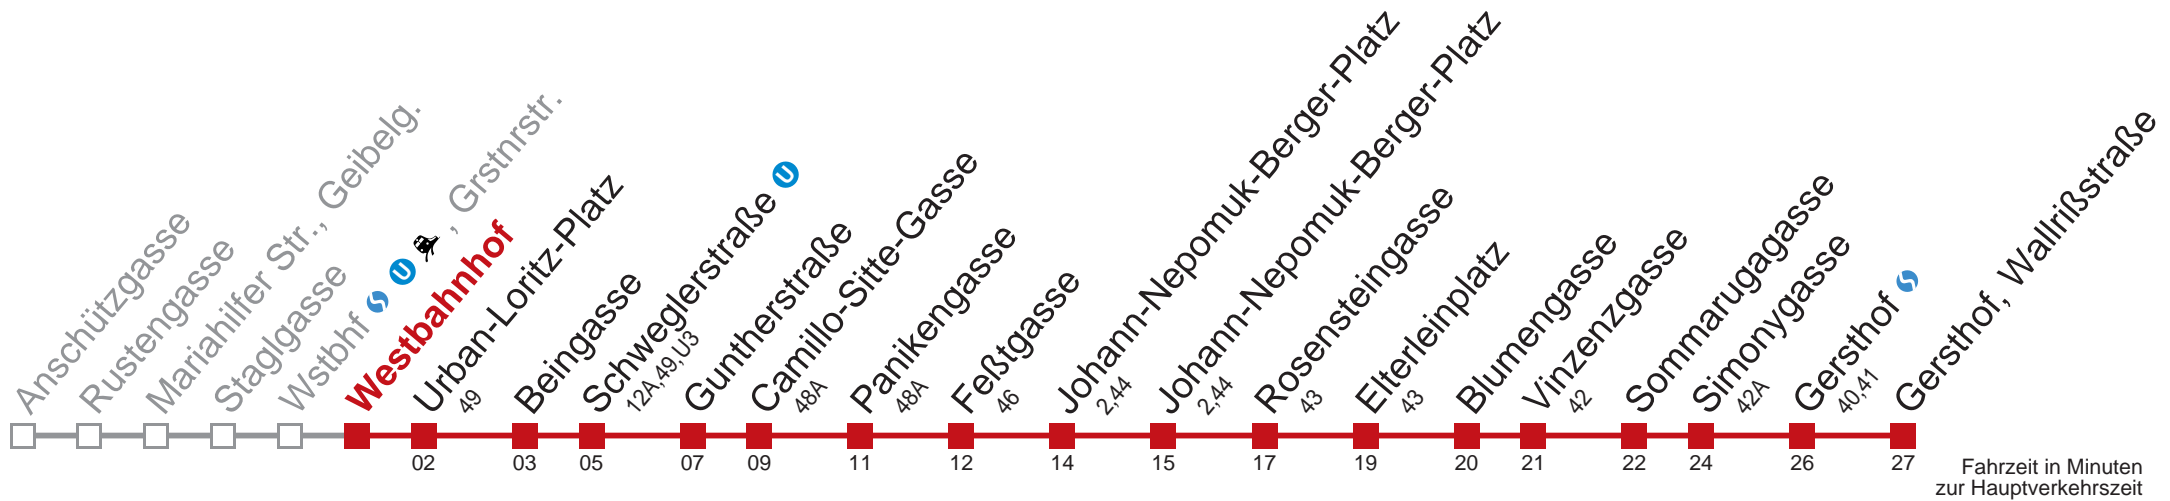

# 9 Gersthof, Wallrißstraße

Fahrzeit in Minuten zur Hauptverkehrszeit