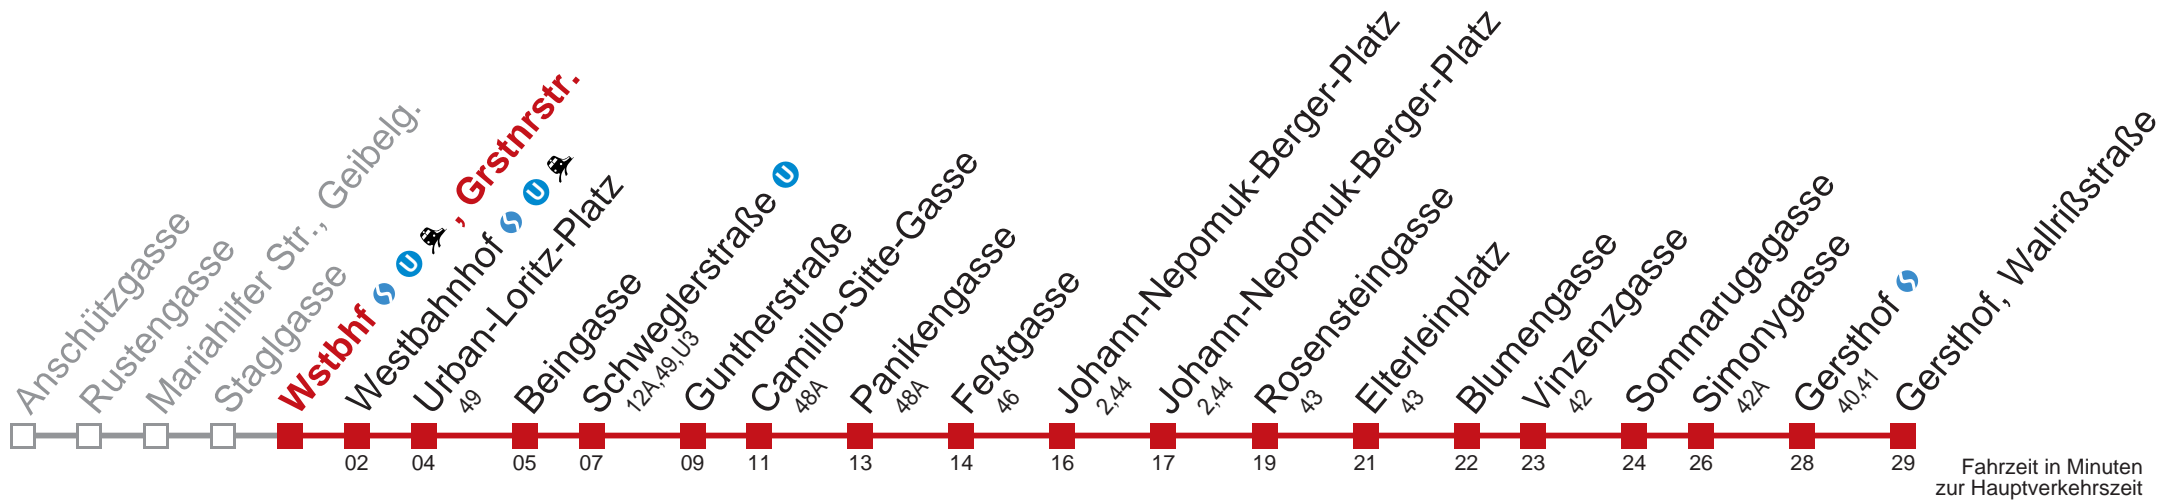

# 9 Gersthof, Wallrißstraße

Fahrzeit in Minuten zur Hauptverkehrszeit