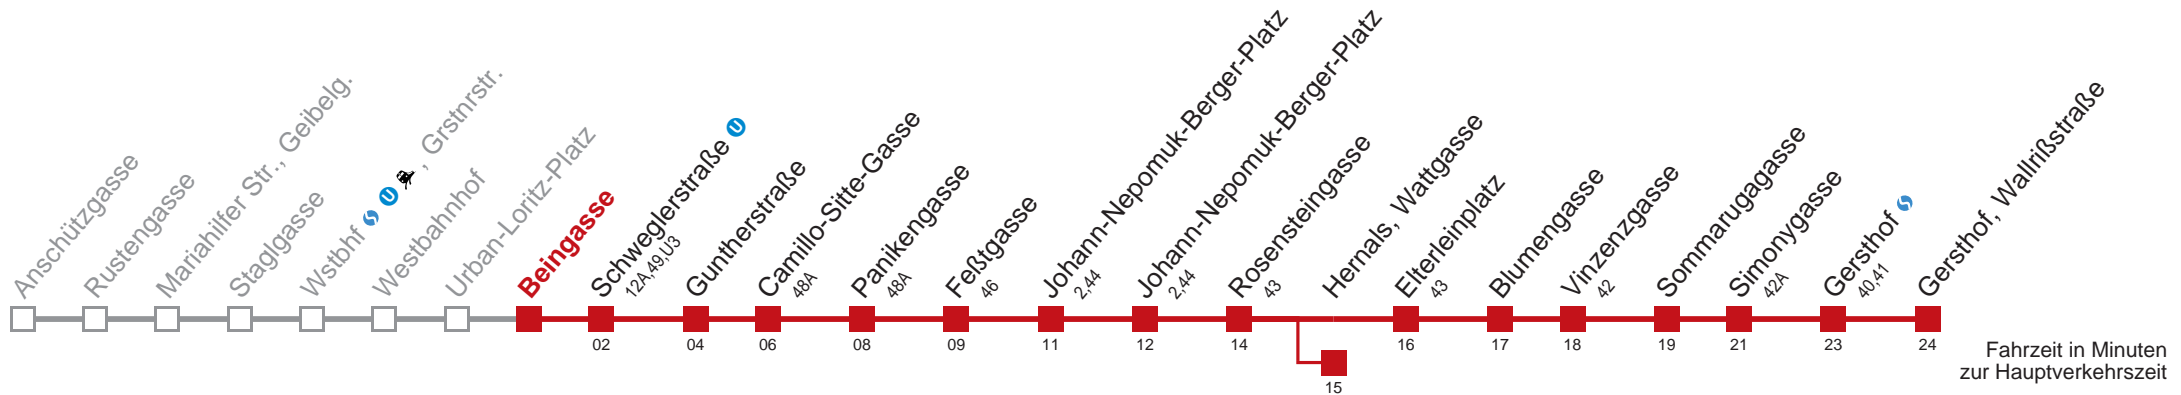

# 9 Gersthof, Wallrißstraße

Fahrzeit in Minuten zur Hauptverkehrszeit