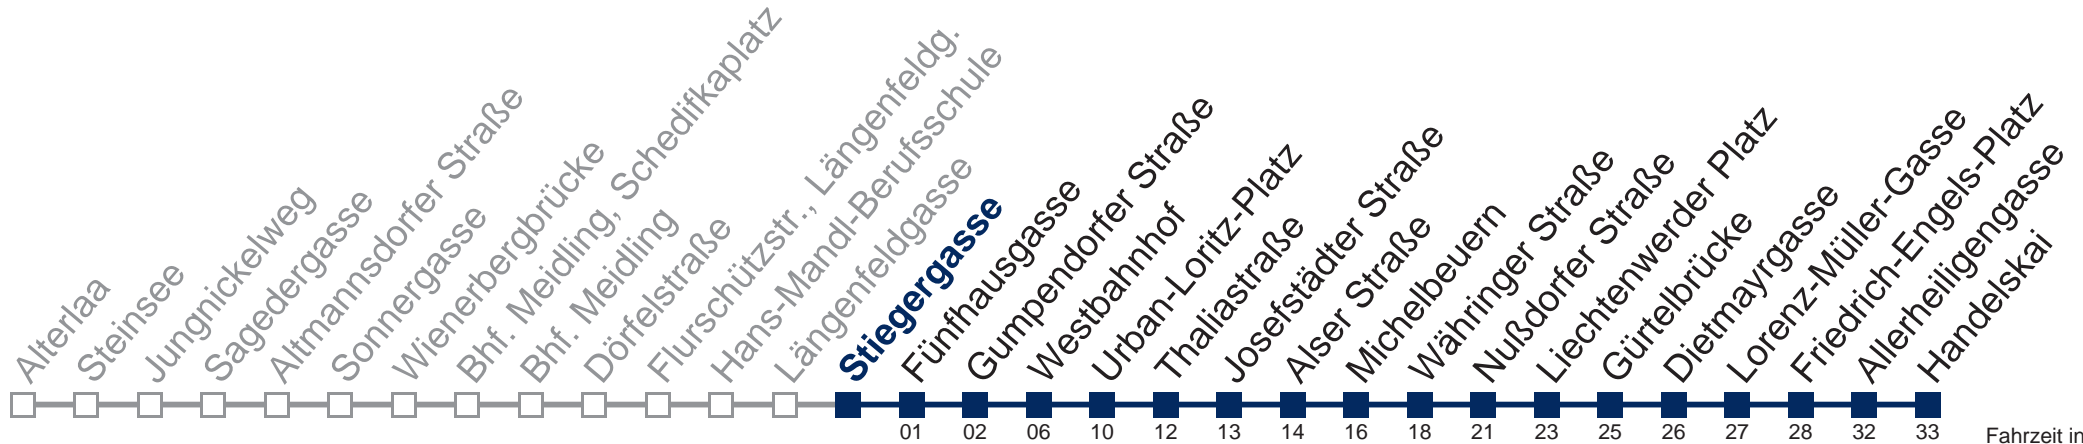

N8 Handelskai

Montag bis Freitag

- 1 36
- 2 06 36
- 3 06 36
- 4 06 36
- 5 06

Samstag, Sonn- und Feiertag

kein Betrieb

Von 31.12. auf 1.1. kein Betrieb. Bitte benutzen Sie den Silvesternachtverkehr.

□ bis Thaliastraße   ■ bis Nußdorfer Straße

WienMobil

Kaufen Sie Ihre Tickets bequem mit der WienMobil-App.
Buy your tickets easily via our WienMobil app.

Auskunft Servicetelefon 01/7909 100

Änderungen vorbehalten