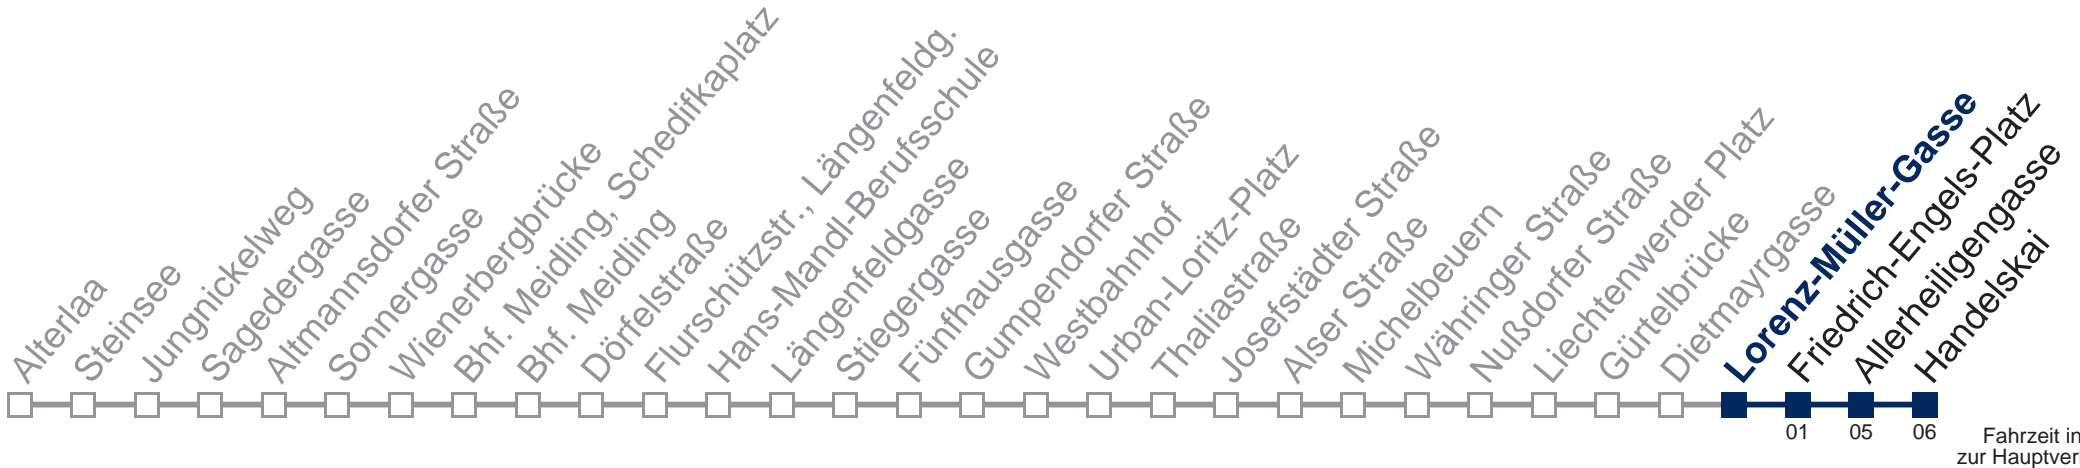

N8 Handelskai

Fahrzeit in Minuten zur Hauptverkehrszeit

Montag bis Freitag

- 0 41
- 1 11 33
- 2 03 33
- 3 03 33
- 4 03 33

Samstag, Sonn- und Feiertag

kein Betrieb

Von 31.12. auf 1.1. kein Betrieb. Bitte benutzen Sie den Silvesternachtverkehr.

Kaufen Sie Ihre Tickets bequem mit der WienMobil-App.
Buy your tickets easily via our WienMobil app.

Auskunft Servicetelefon 01/7909 100
Änderungen vorbehalten