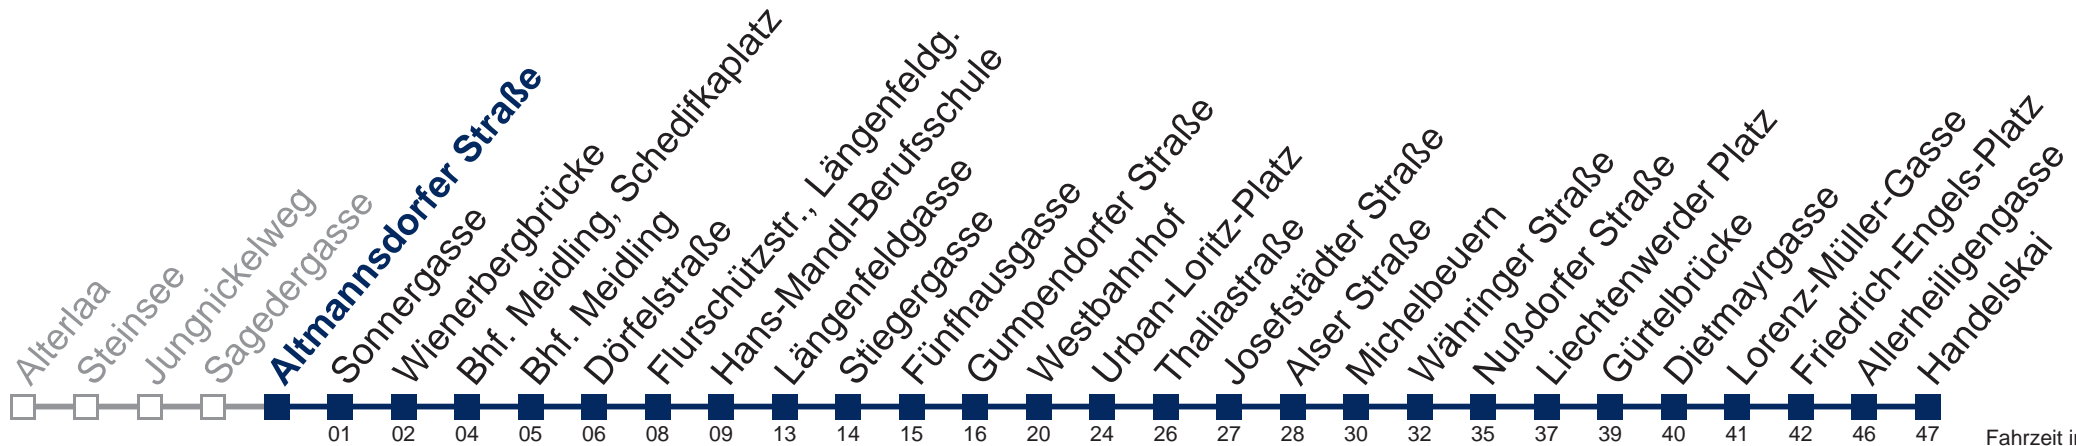

N8 Handelskai

Fahrzeit in Minuten zur Hauptverkehrszeit

Montag bis Freitag

- 1 22 52
- 2 22 52
- 3 22 52
- 4 22 52

Samstag, Sonn- und Feiertag

kein Betrieb

Von 31.12. auf 1.1. kein Betrieb. Bitte benutzen Sie den Silvesternachtverkehr.

bis Thaliastraße   bis Nußdorfer Straße

Kaufen Sie Ihre Tickets bequem mit der WienMobil-App.
Buy your tickets easily via our WienMobil app.

Auskunft Servicetelefon 01/7909 100
Änderungen vorbehalten