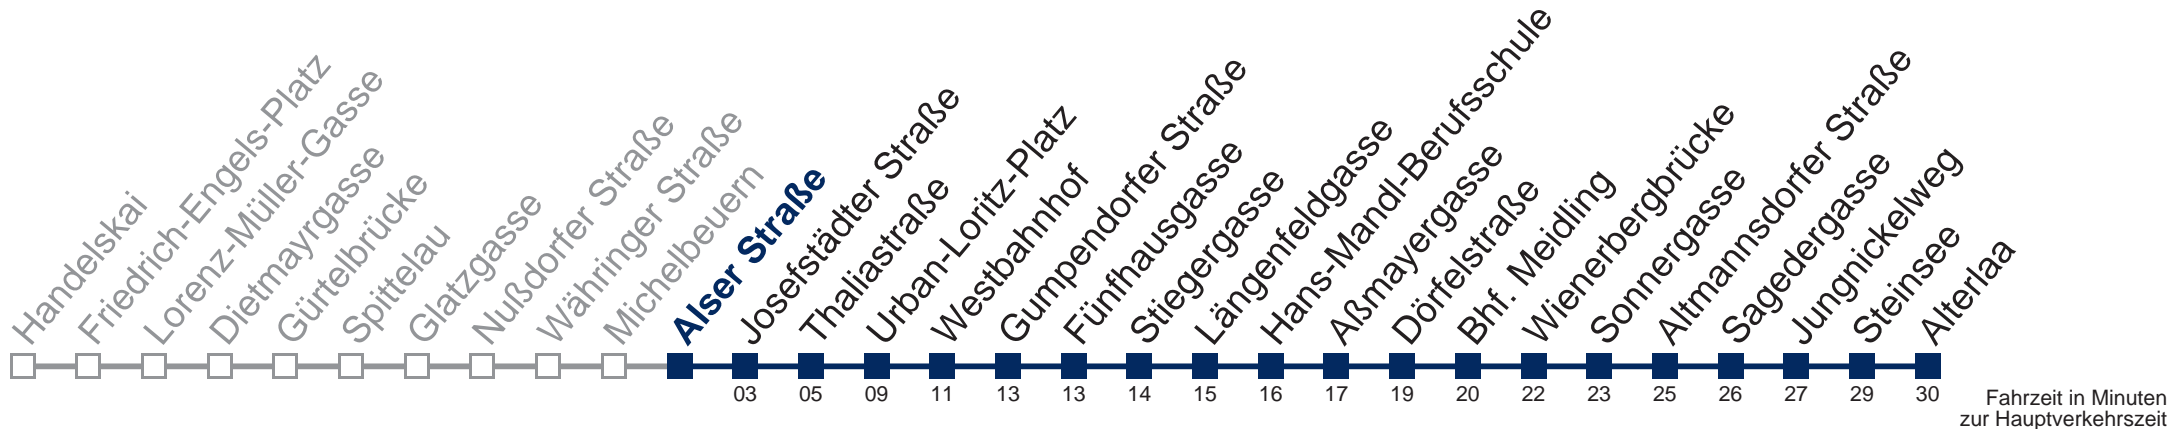

N8 Alterlaa

Montag bis Freitag

- 0 35
- 1 05 35
- 2 05 35
- 3 05 35
- 4 05 35
- 5 03 05

Samstag, Sonn- und Feiertag

kein Betrieb

Von 31.12. auf 1.1. kein Betrieb. Bitte benutzen Sie den Silvesternachtverkehr.
□ bis Thaliastraße

Kaufen Sie Ihre Tickets bequem mit der WienMobil-App.
Buy your tickets easily via our WienMobil app.

Auskunft Servicetelefon 01/7909 100
Änderungen vorbehalten