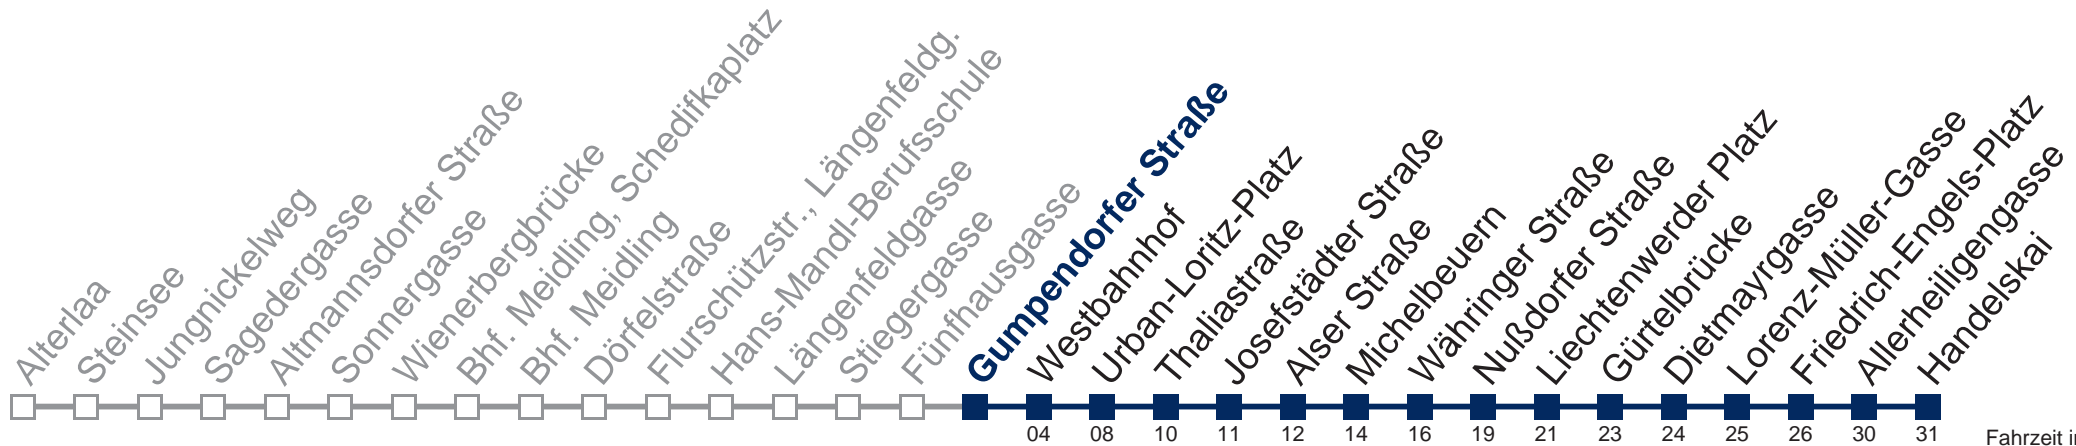

N8 Handelskai

Fahrzeit in Minuten zur Hauptverkehrszeit

Montag bis Freitag

- 1 38
- 2 08 38
- 3 08 38
- 4 08 38
- 5 08

Samstag, Sonn- und Feiertag

kein Betrieb

Von 31.12. auf 1.1. kein Betrieb. Bitte benutzen Sie den Silvesternachtverkehr.

□ bis Thaliastraße   ■ bis Nußdorfer Straße

Kaufen Sie Ihre Tickets bequem mit der WienMobil-App.
Buy your tickets easily via our WienMobil app.

Auskunft Servicetelefon 01/7909 100
Änderungen vorbehalten