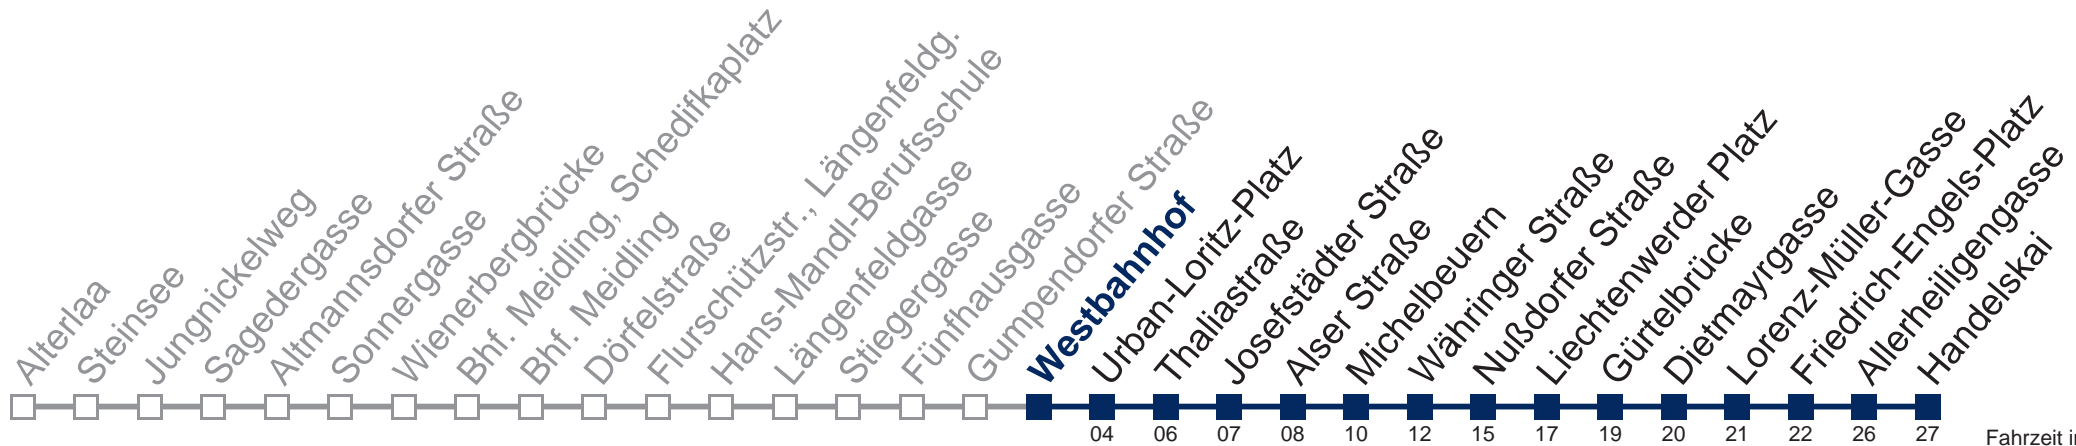

N8 Handelskai

Fahrzeit in Minuten zur Hauptverkehrszeit

Montag bis Freitag

- 1 12 42
- 2 12 42
- 3 12 42
- 4 12 42
- 5 12

Samstag, Sonn- und Feiertag

kein Betrieb

Von 31.12. auf 1.1. kein Betrieb. Bitte benutzen Sie den Silvesternachtverkehr.

□ bis Thaliastraße   ■ bis Nußdorfer Straße

WienMobil

Kaufen Sie Ihre Tickets bequem mit der WienMobil-App.
Buy your tickets easily via our WienMobil app.

Auskunft Servicetelefon 01/7909 100
Änderungen vorbehalten