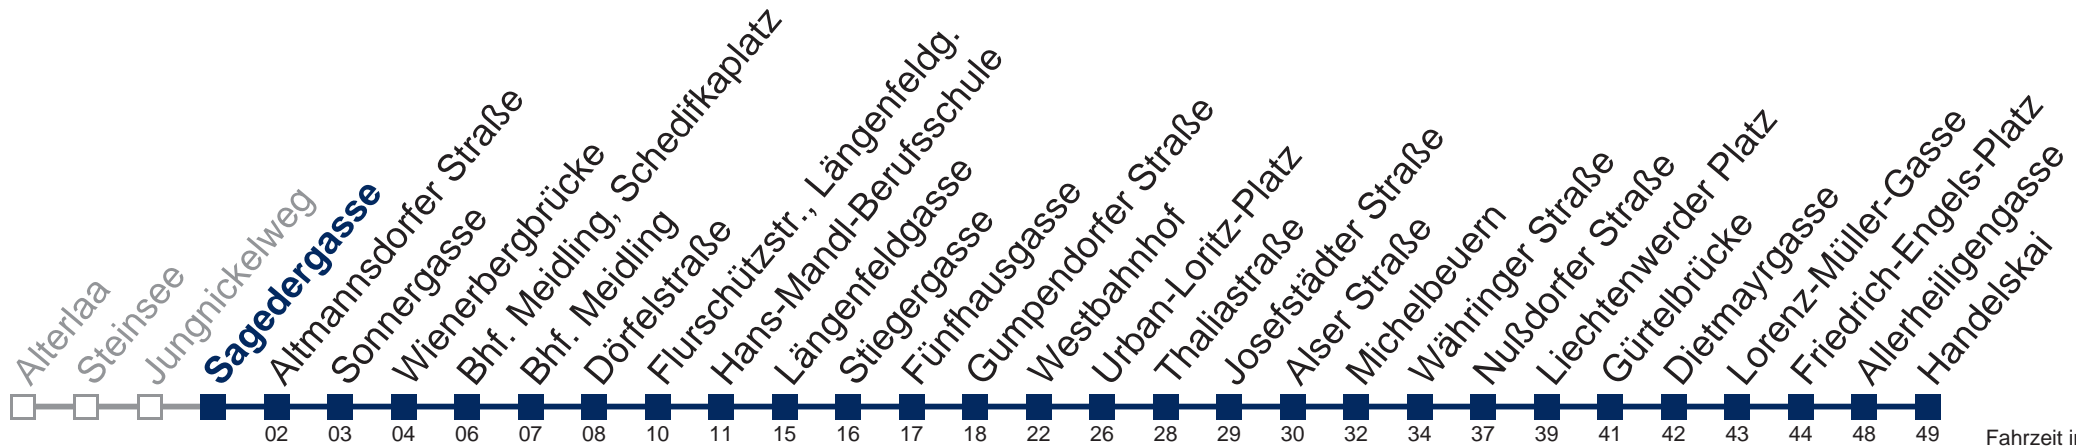

N8 Handelskai

Montag bis Freitag

- 1 20 50
- 2 20 50
- 3 20 50
- 4 20 50

Samstag, Sonn- und Feiertag

kein Betrieb

Von 31.12. auf 1.1. kein Betrieb. Bitte benutzen Sie den Silvesternachtverkehr.

□ bis Thaliastraße   ■ bis Nußdorfer Straße

WienMobil

Kaufen Sie Ihre Tickets bequem mit der WienMobil-App.
Buy your tickets easily via our WienMobil app.

Auskunft Servicetelefon 01/7909 100

Änderungen vorbehalten