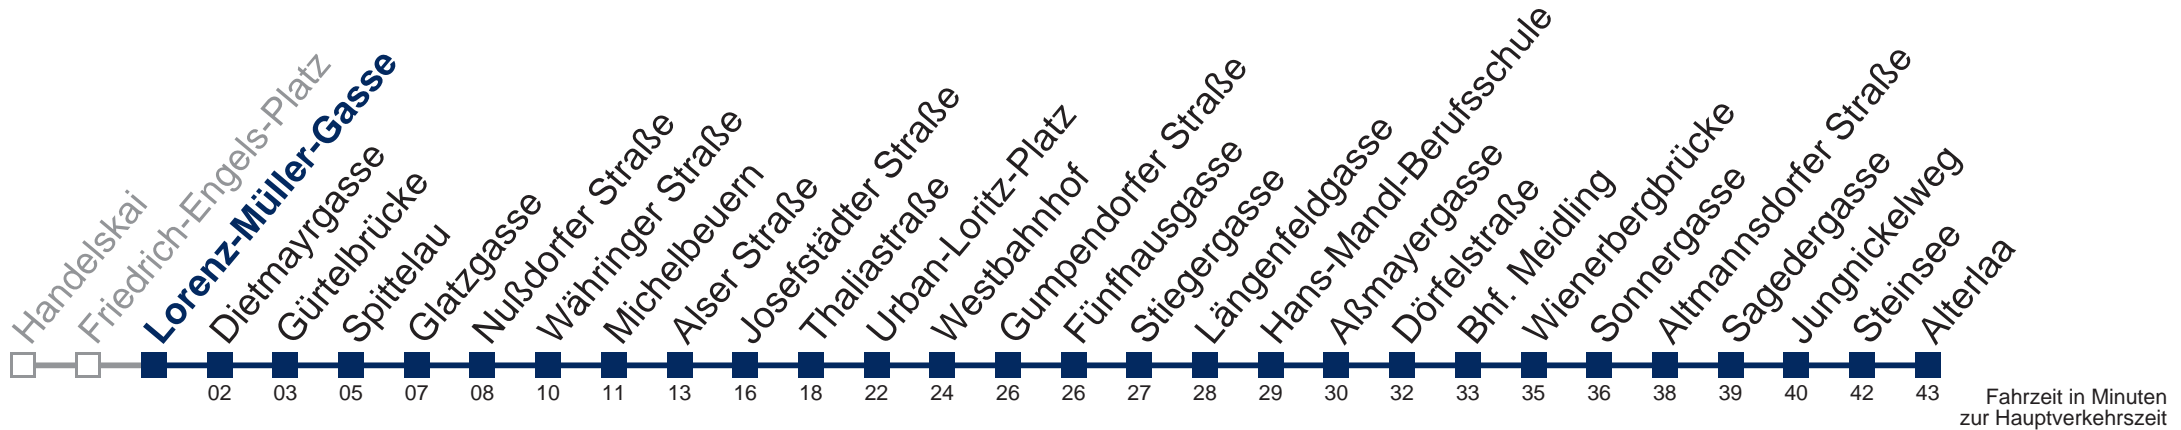

N8 Alterlaa

Montag bis Freitag

- 0 52
- 1 22 52
- 2 22 52
- 3 22 52
- 4 22 52

Samstag, Sonn- und Feiertag

kein Betrieb

Von 31.12. auf 1.1. kein Betrieb. Bitte benutzen Sie den Silvesternachtverkehr.
☐ bis Thaliastraße

Kaufen Sie Ihre Tickets bequem mit der WienMobil-App.
Buy your tickets easily via our WienMobil app.

Auskunft Servicetelefon 01/7909 100
Änderungen vorbehalten