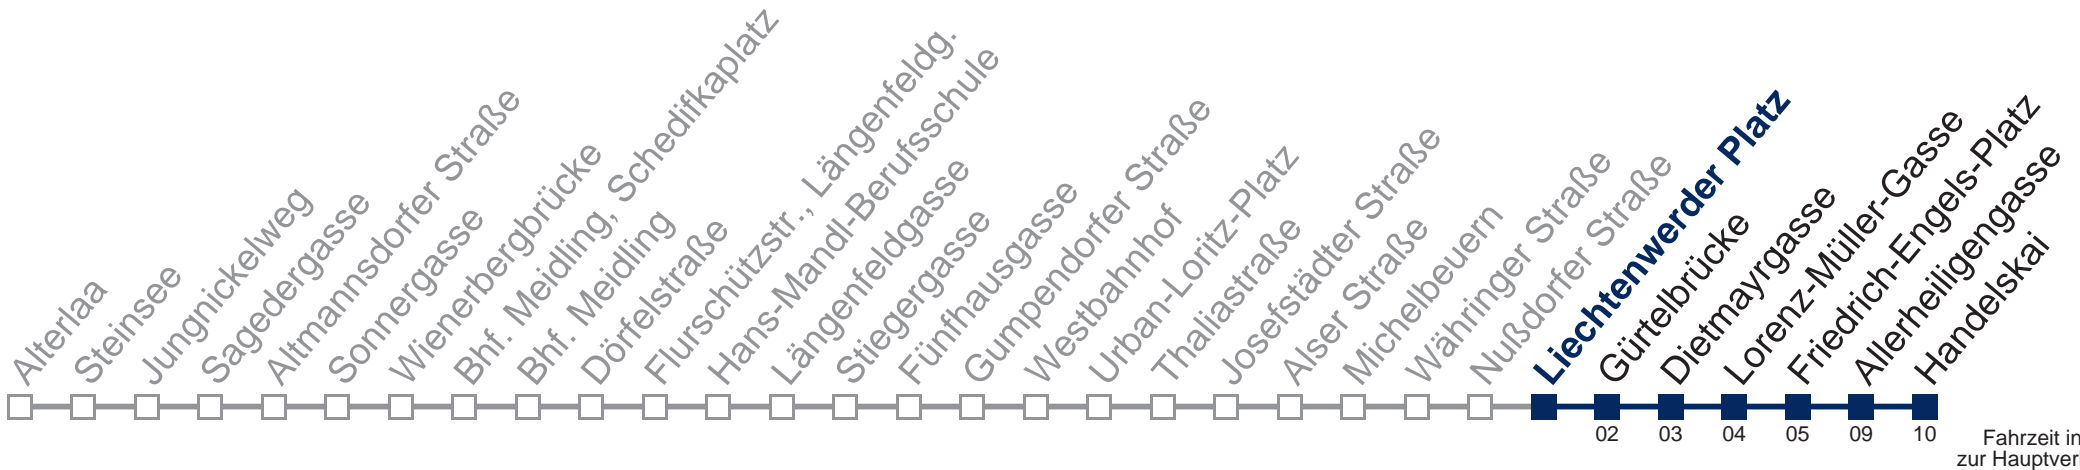

N8 Handelskai

Montag bis Freitag

- 0 37
- 1 07 29 59
- 2 29 59
- 3 29 59
- 4 29

Samstag, Sonn- und Feiertag

kein Betrieb

Von 31.12. auf 1.1. kein Betrieb. Bitte benutzen Sie den Silvesternachtverkehr.

Kaufen Sie Ihre Tickets bequem mit der WienMobil-App.
Buy your tickets easily via our WienMobil app.

Auskunft Servicetelefon 01/7909 100
Änderungen vorbehalten