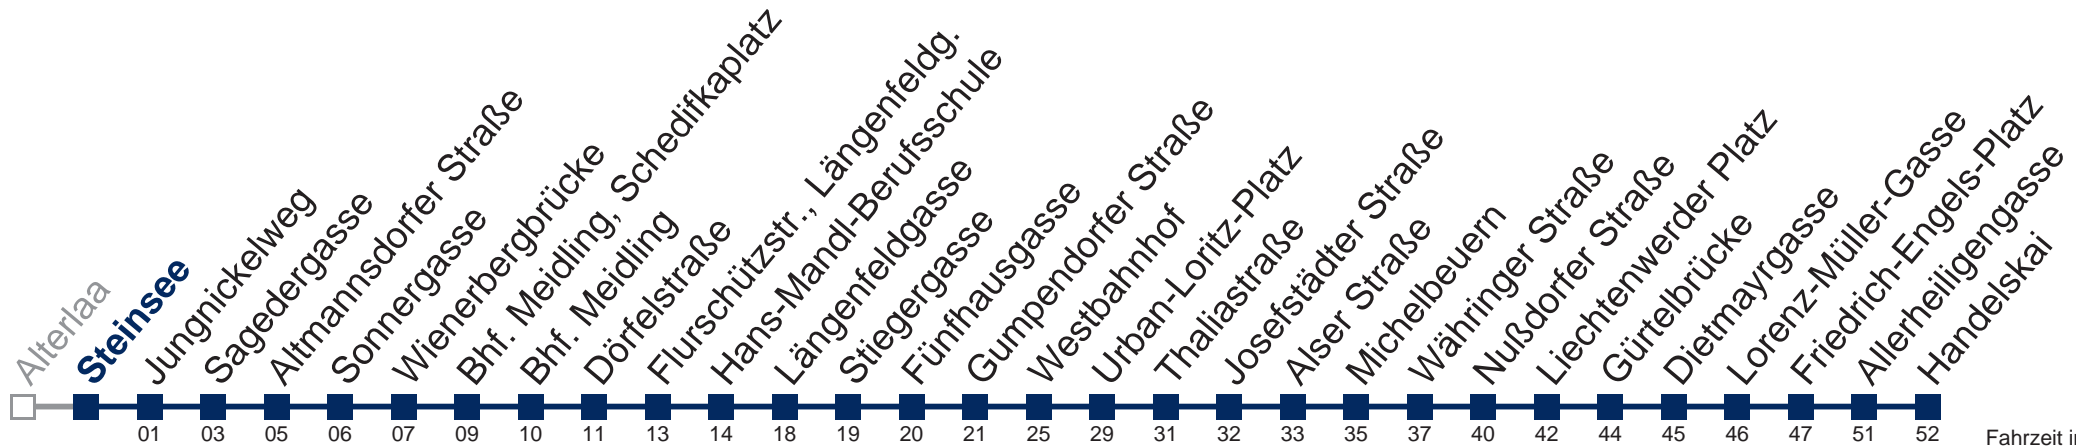

N8 Handelskai

Montag bis Freitag

- 1 17 47
- 2 17 47
- 3 17 47
- 4 17 47

Samstag, Sonn- und Feiertag

kein Betrieb

Von 31.12. auf 1.1. kein Betrieb. Bitte benutzen Sie den Silvesternachtverkehr.

□ bis Thaliastraße   ■ bis Nußdorfer Straße

WienMobil

Kaufen Sie Ihre Tickets bequem mit der WienMobil-App.
Buy your tickets easily via our WienMobil app.

Auskunft Servicetelefon 01/7909 100

Änderungen vorbehalten