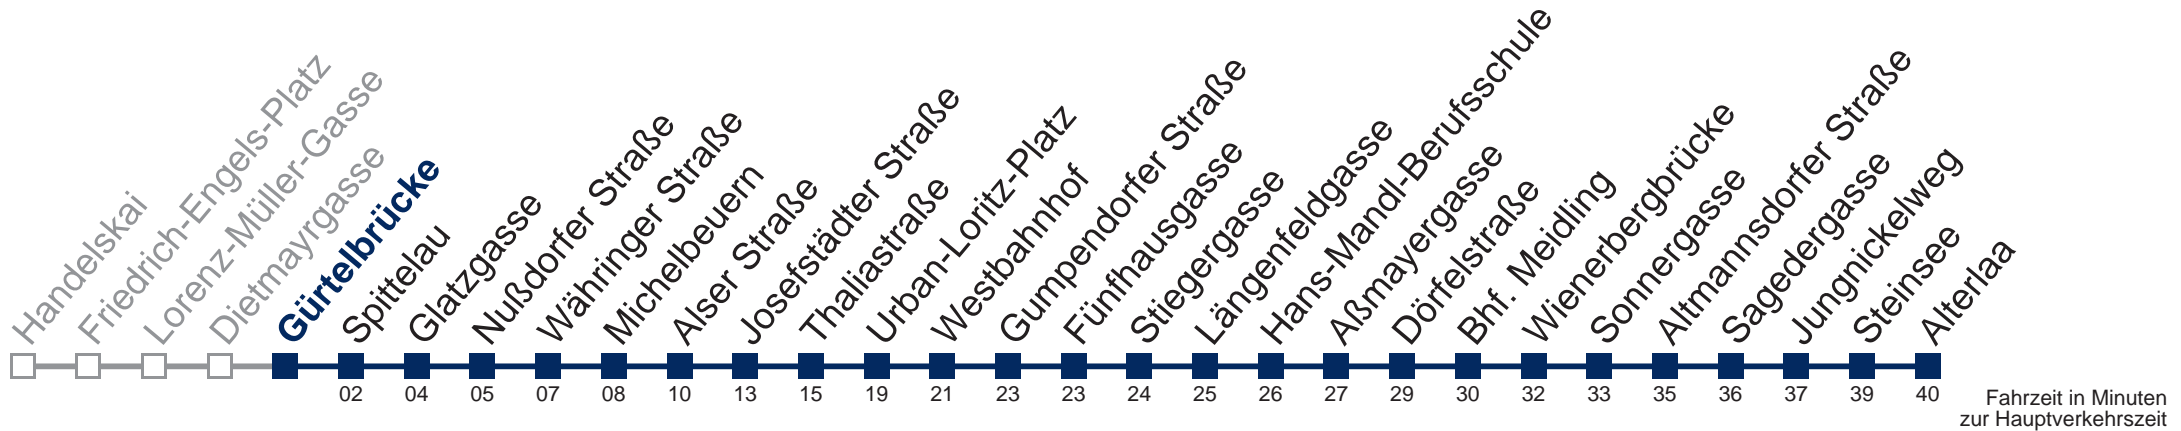

N8 Alterlaa

Montag bis Freitag

- 0 55
- 1 25 55
- 2 25 55
- 3 25 55
- 4 25 55

Samstag, Sonn- und Feiertag

kein Betrieb

Von 31.12. auf 1.1. kein Betrieb. Bitte benutzen Sie den Silvesternachtverkehr.
☐ bis Thaliastraße

Kaufen Sie Ihre Tickets bequem mit der WienMobil-App.
Buy your tickets easily via our WienMobil app.

Auskunft Servicetelefon 01/7909 100
Änderungen vorbehalten