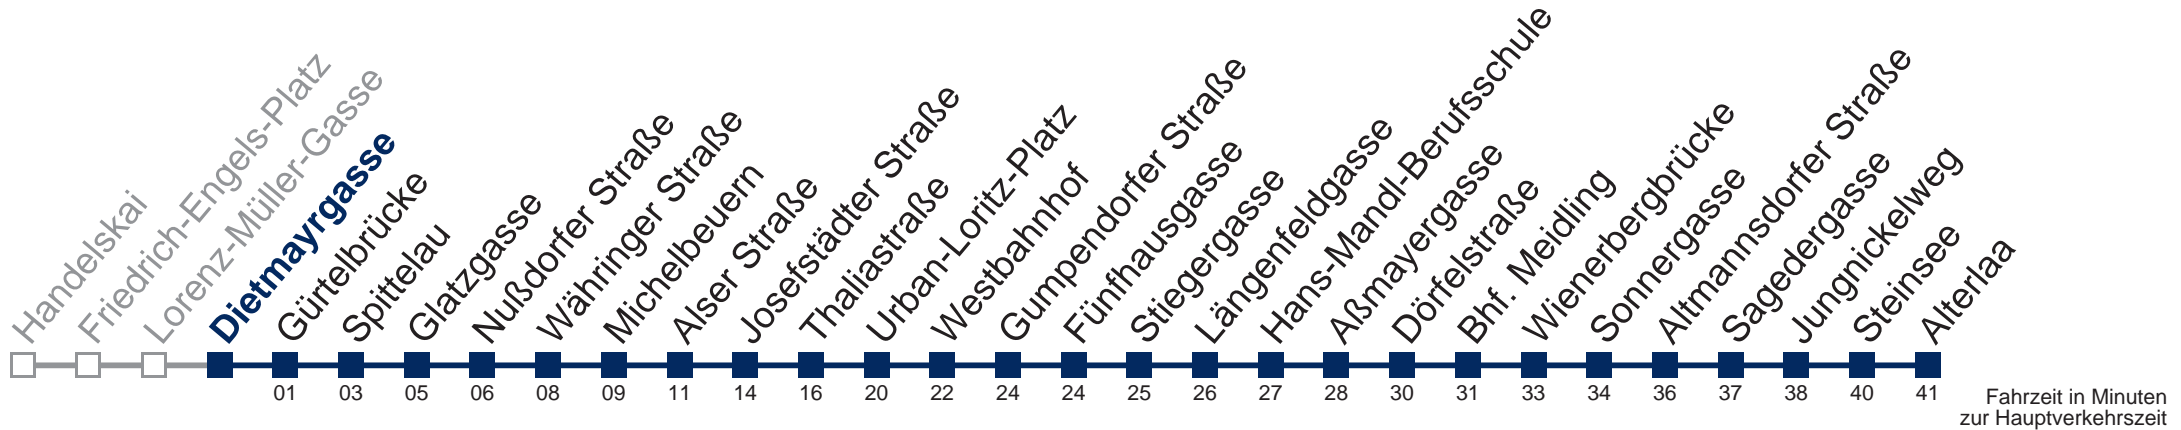

N8 Alterlaa

Montag bis Freitag

- 0 54
- 1 24 54
- 2 24 54
- 3 24 54
- 4 24 54

Samstag, Sonn- und Feiertag

kein Betrieb

Von 31.12. auf 1.1. kein Betrieb. Bitte benutzen Sie den Silvesternachtverkehr.
☐ bis Thaliastraße

Kaufen Sie Ihre Tickets bequem mit der WienMobil-App.
Buy your tickets easily via our WienMobil app.

Auskunft Servicetelefon 01/7909 100
Änderungen vorbehalten