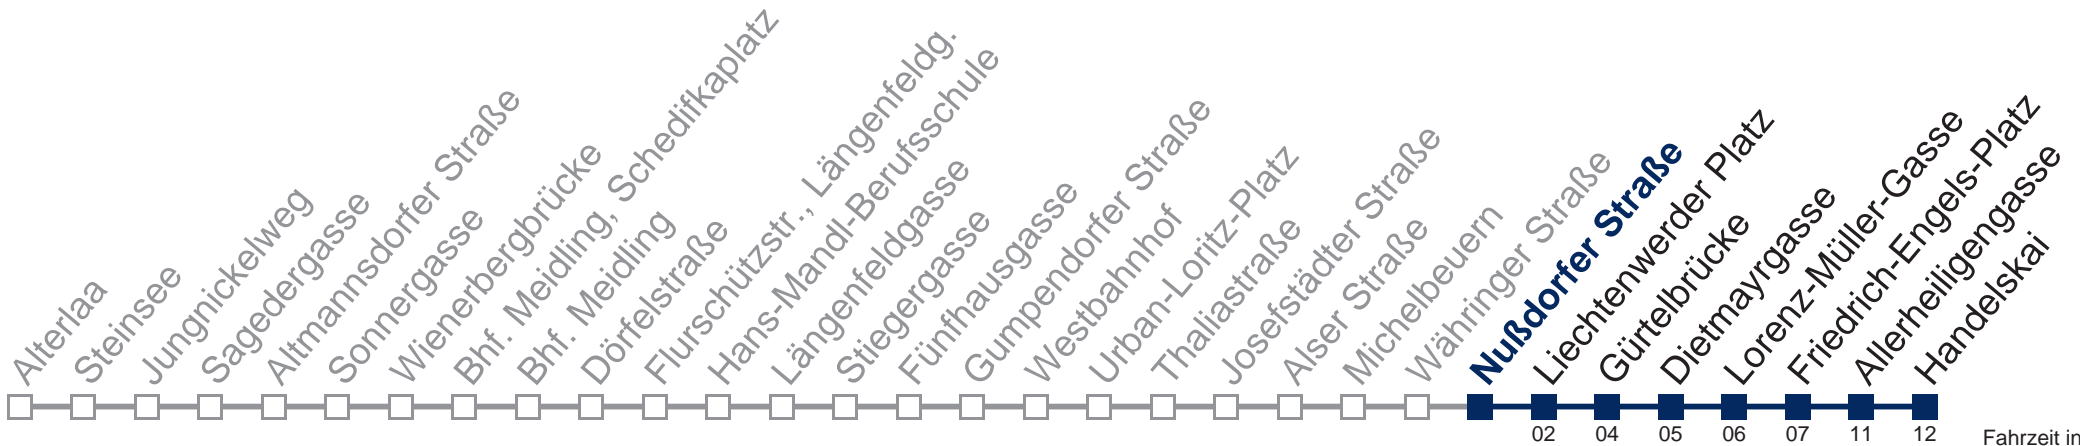

N8 Handelskai

Fahrzeit in Minuten
zur Hauptverkehrszeit

Montag bis Freitag

- 0 35
- 1 05 27 57
- 2 27 57
- 3 27 57
- 4 27

Samstag, Sonn- und Feiertag

kein Betrieb

Von 31.12. auf 1.1. kein Betrieb. Bitte benutzen Sie den Silvesternachtverkehr.

Kaufen Sie Ihre Tickets bequem mit der WienMobil-App.
Buy your tickets easily via our WienMobil app.

Auskunft Servicetelefon 01/7909 100
Änderungen vorbehalten