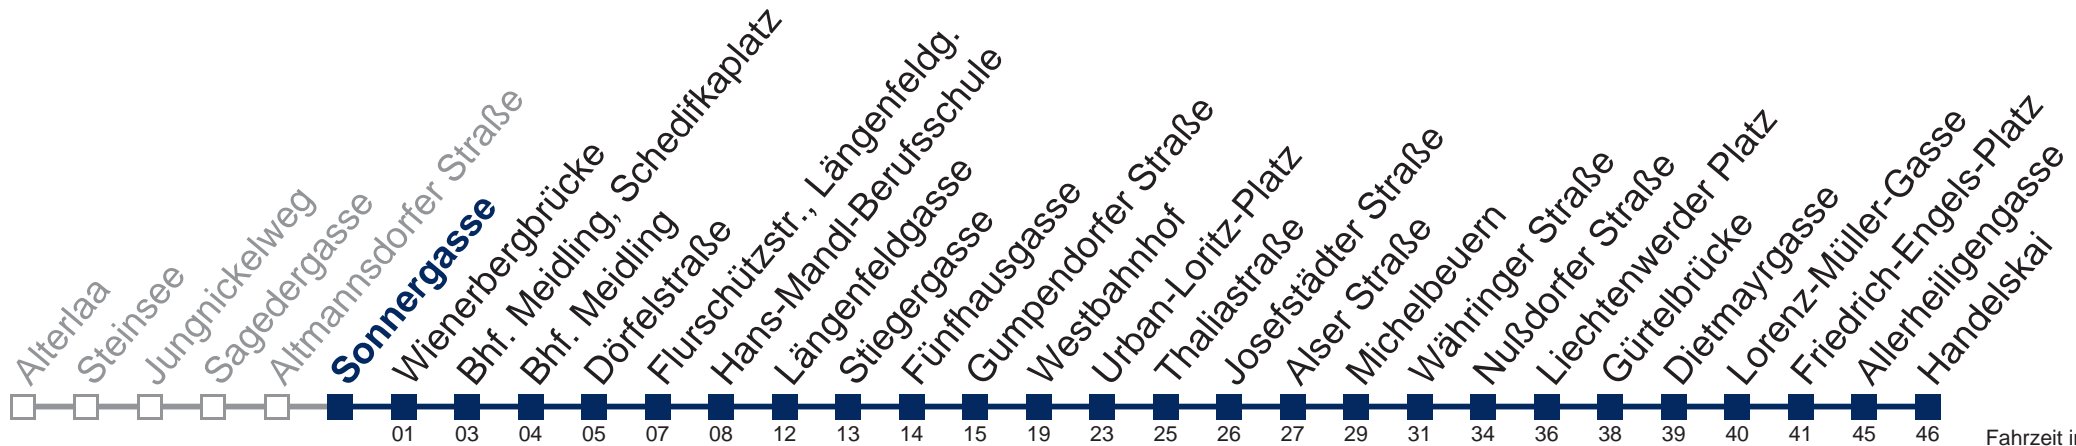

N8 Handelskai

Montag bis Freitag

- 1 23 53
- 2 23 53
- 3 23 53
- 4 23 53

Samstag, Sonn- und Feiertag

kein Betrieb

Von 31.12. auf 1.1. kein Betrieb. Bitte benutzen Sie den Silvesternachtverkehr.

□ bis Thaliastraße   ■ bis Nußdorfer Straße

Kaufen Sie Ihre Tickets bequem mit der WienMobil-App.
Buy your tickets easily via our WienMobil app.

Auskunft Servicetelefon 01/7909 100
Änderungen vorbehalten