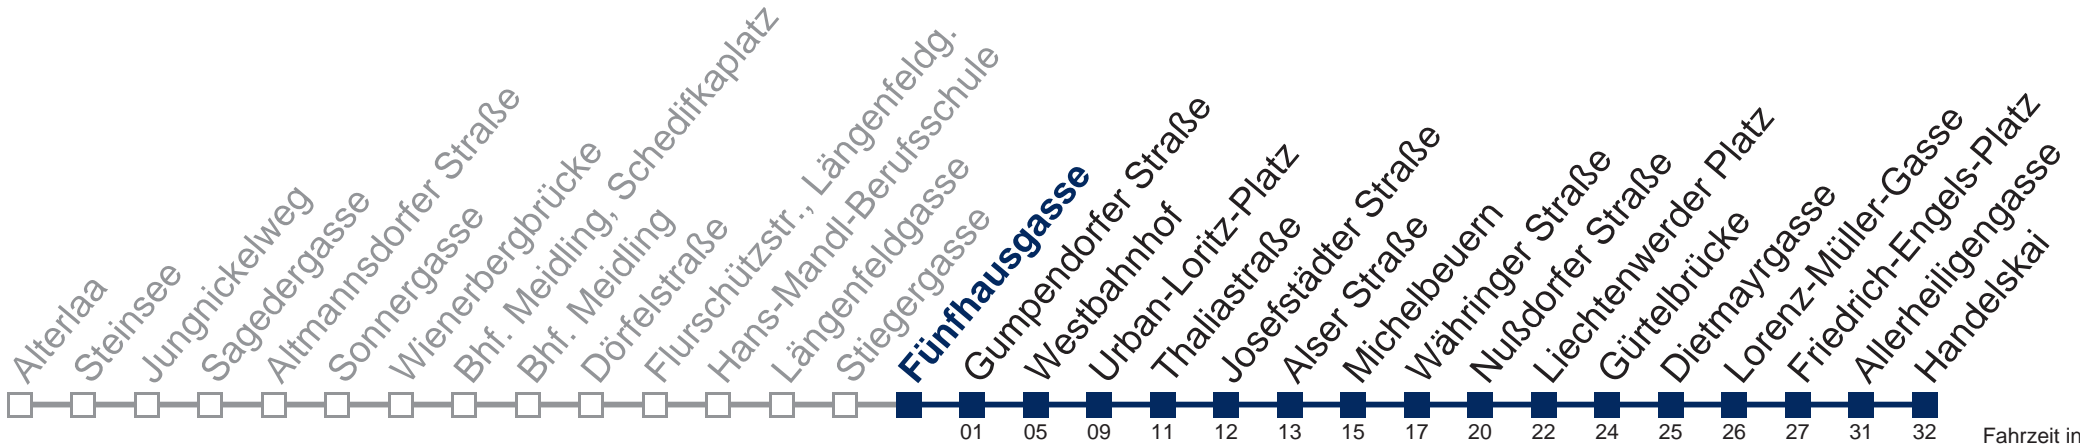

N8 Handelskai

Fahrzeit in Minuten zur Hauptverkehrszeit

Montag bis Freitag

- 1 37
- 2 07 37
- 3 07 37
- 4 07 37
- 5 07

Samstag, Sonn- und Feiertag

kein Betrieb

Von 31.12. auf 1.1. kein Betrieb. Bitte benutzen Sie den Silvesternachtverkehr.

□ bis Thaliastraße   □ bis Nußdorfer Straße

WienMobil

Kaufen Sie Ihre Tickets bequem mit der WienMobil-App.
Buy your tickets easily via our WienMobil app.

Auskunft Servicetelefon 01/7909 100

Änderungen vorbehalten