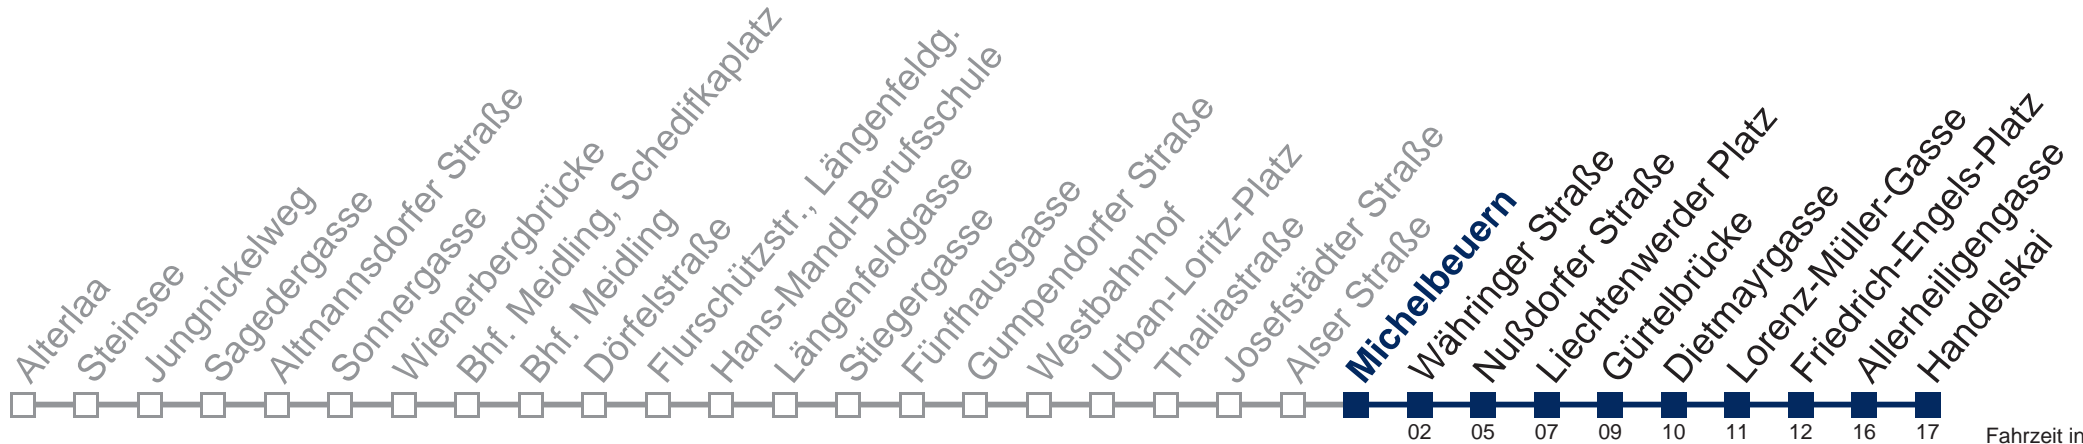

N8 Handelskai

Fahrzeit in Minuten zur Hauptverkehrszeit

Montag bis Freitag

- 0 30
- 1 00 22 52
- 2 22 52
- 3 22 52
- 4 22 52

Samstag, Sonn- und Feiertag

kein Betrieb

Von 31.12. auf 1.1. kein Betrieb. Bitte benutzen Sie den Silvesternachtverkehr.
☐ bis Nußdorfer Straße

Kaufen Sie Ihre Tickets bequem mit der WienMobil-App.
Buy your tickets easily via our WienMobil app.

Auskunft Servicetelefon 01/7909 100
Änderungen vorbehalten