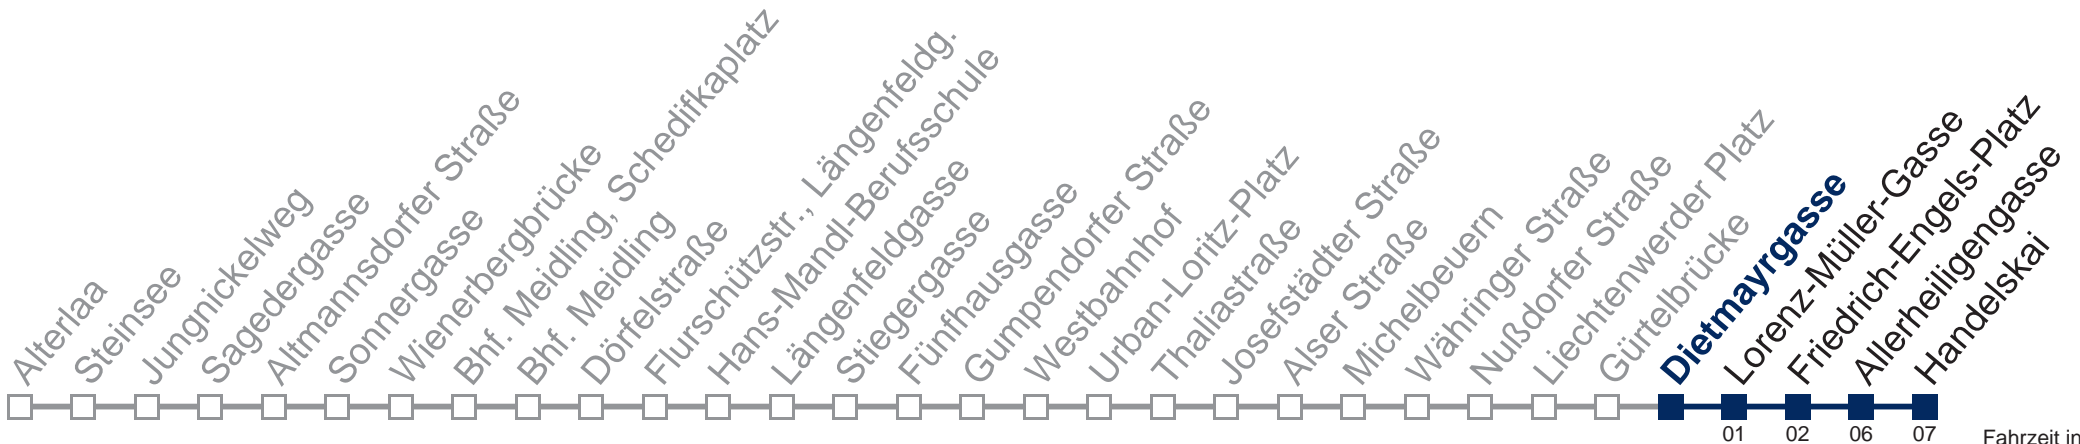

N8 Handelskai

Fahrzeit in Minuten
zur Hauptverkehrszeit

Montag bis Freitag

- 0 40
- 1 10 32
- 2 02 32
- 3 02 32
- 4 02 32

Samstag, Sonn- und Feiertag

kein Betrieb

Von 31.12. auf 1.1. kein Betrieb. Bitte benutzen Sie den Silvesternachtverkehr.

Kaufen Sie Ihre Tickets bequem mit der WienMobil-App.
Buy your tickets easily via our WienMobil app.

Auskunft Servicetelefon 01/7909 100
Änderungen vorbehalten