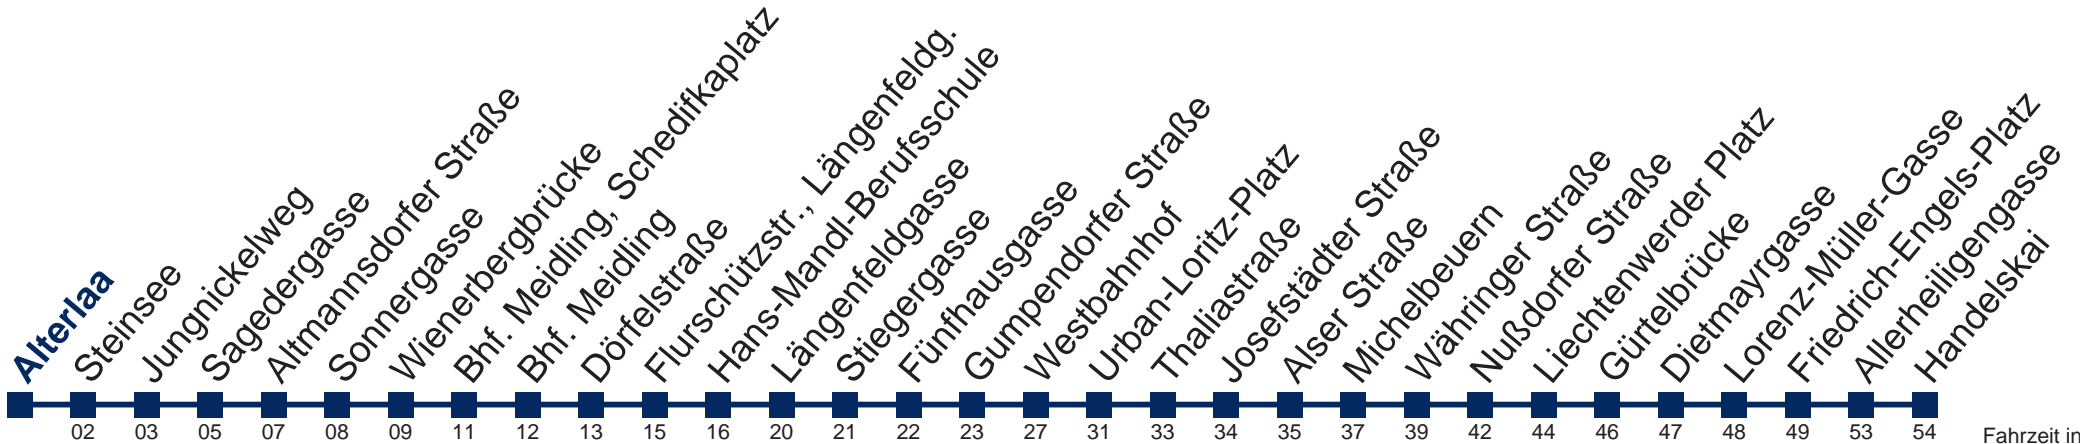

N8 Handelskai

Montag bis Freitag

- 1 15 45
- 2 15 45
- 3 15 45
- 4 15 45

Samstag, Sonn- und Feiertag

kein Betrieb

Von 31.12. auf 1.1. kein Betrieb. Bitte benutzen Sie den Silvesternachtverkehr.

bis Thaliastraße   bis Nußdorfer Straße

Kaufen Sie Ihre Tickets bequem mit der WienMobil-App.
Buy your tickets easily via our WienMobil app.

Auskunft Servicetelefon 01/7909 100
Änderungen vorbehalten