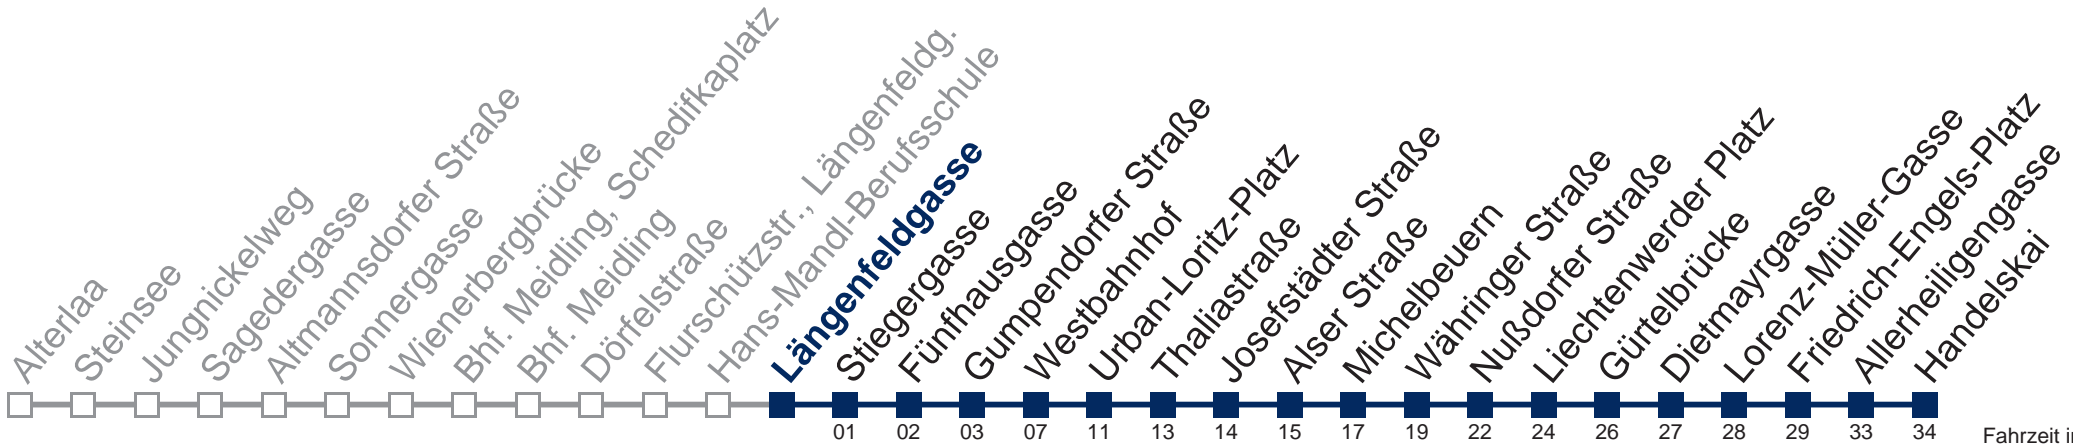

N8 Handelskai

Fahrzeit in Minuten zur Hauptverkehrszeit

Montag bis Freitag

- 1 35
- 2 05 35
- 3 05 35
- 4 05 **35**
- 5 **05**

Samstag, Sonn- und Feiertag

kein Betrieb

Von 31.12. auf 1.1. kein Betrieb. Bitte benutzen Sie den Silvesternachtverkehr.

□ bis Thaliastraße   ■ bis Nußdorfer Straße

WienMobil

Kaufen Sie Ihre Tickets bequem mit der WienMobil-App.
Buy your tickets easily via our WienMobil app.

Auskunft Servicetelefon 01/7909 100

Änderungen vorbehalten