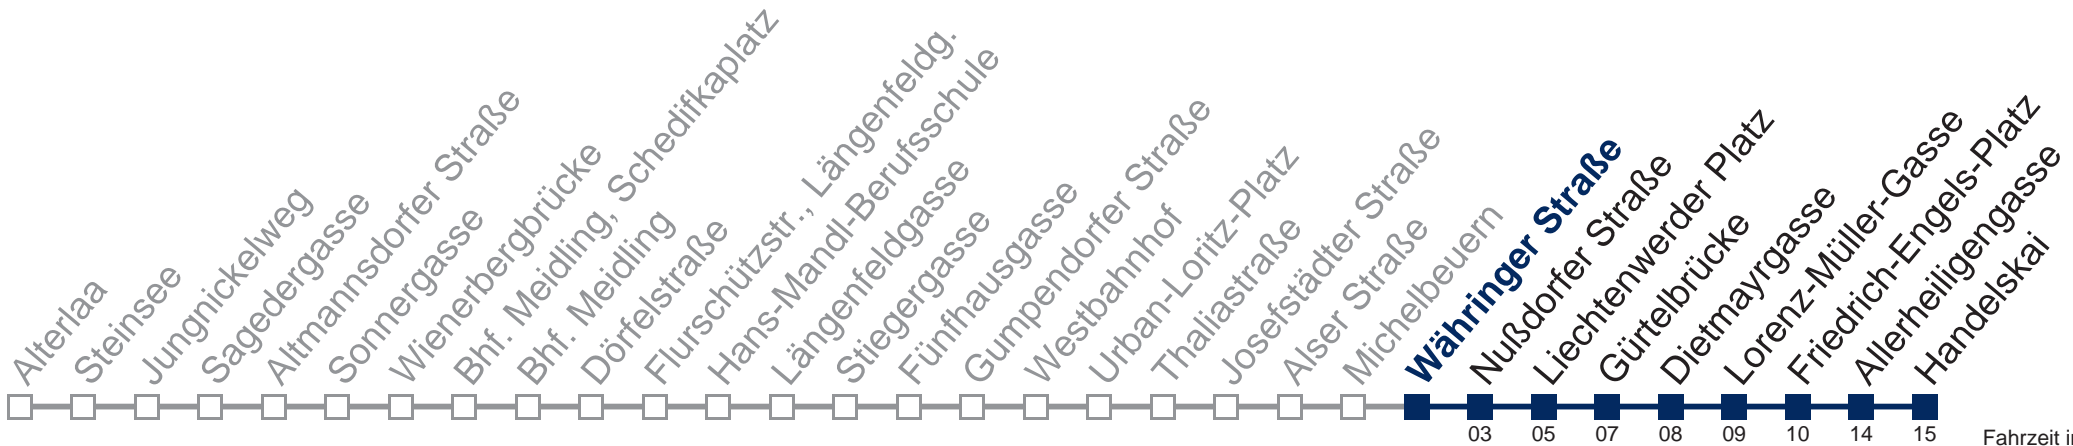

N8 Handelskai

Montag bis Freitag

- 0 32
- 1 02 24 54
- 2 24 54
- 3 24 54
- 4 24 54

Samstag, Sonn- und Feiertag

kein Betrieb

Von 31.12. auf 1.1. kein Betrieb. Bitte benutzen Sie den Silvesternachtverkehr.
☐ bis Nußdorfer Straße

Kaufen Sie Ihre Tickets bequem mit der WienMobil-App.
Buy your tickets easily via our WienMobil app.

Auskunft Servicetelefon 01/7909 100
Änderungen vorbehalten