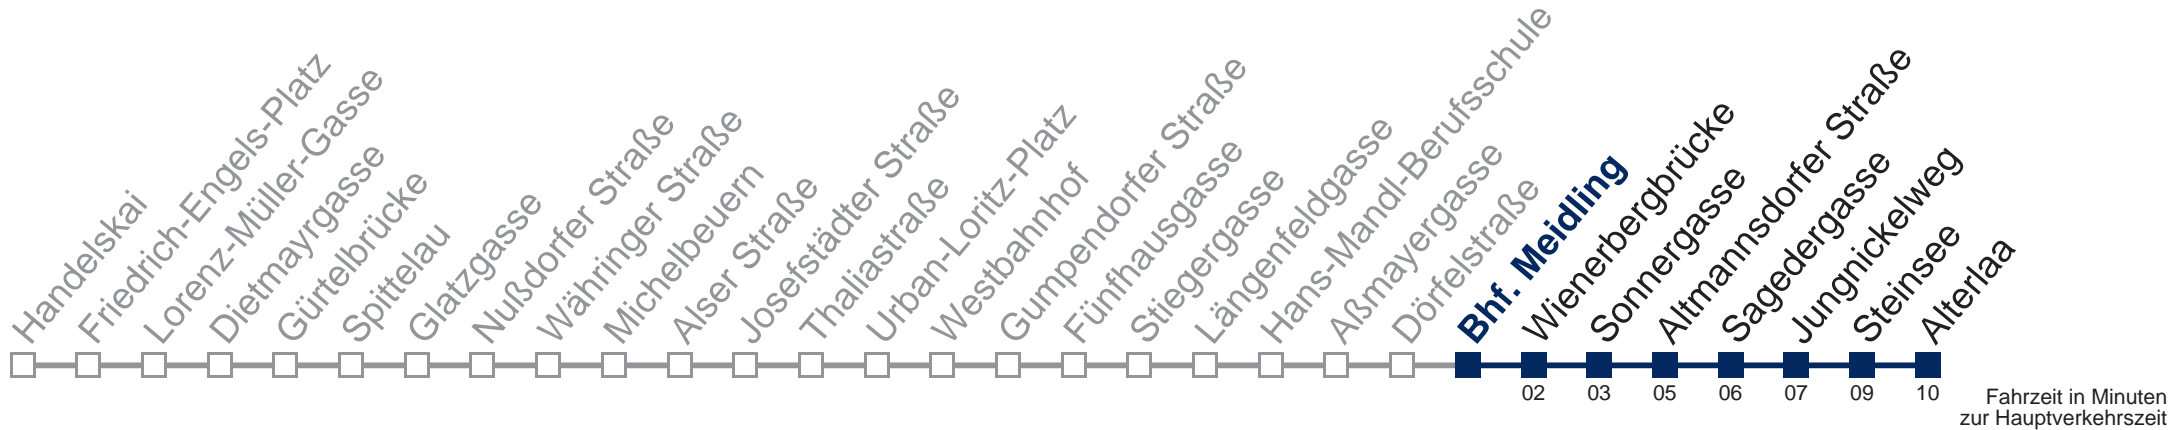

N8 Alterlaa

Montag bis Freitag

- 0 53
- 1 25 55
- 2 25 55
- 3 25 55
- 4 25

Samstag, Sonn- und Feiertag

kein Betrieb

Von 31.12. auf 1.1. kein Betrieb. Bitte benutzen Sie den Silvesternachtverkehr.

Kaufen Sie Ihre Tickets bequem mit der WienMobil-App.
Buy your tickets easily via our WienMobil app.

Auskunft Servicetelefon 01/7909 100
Änderungen vorbehalten