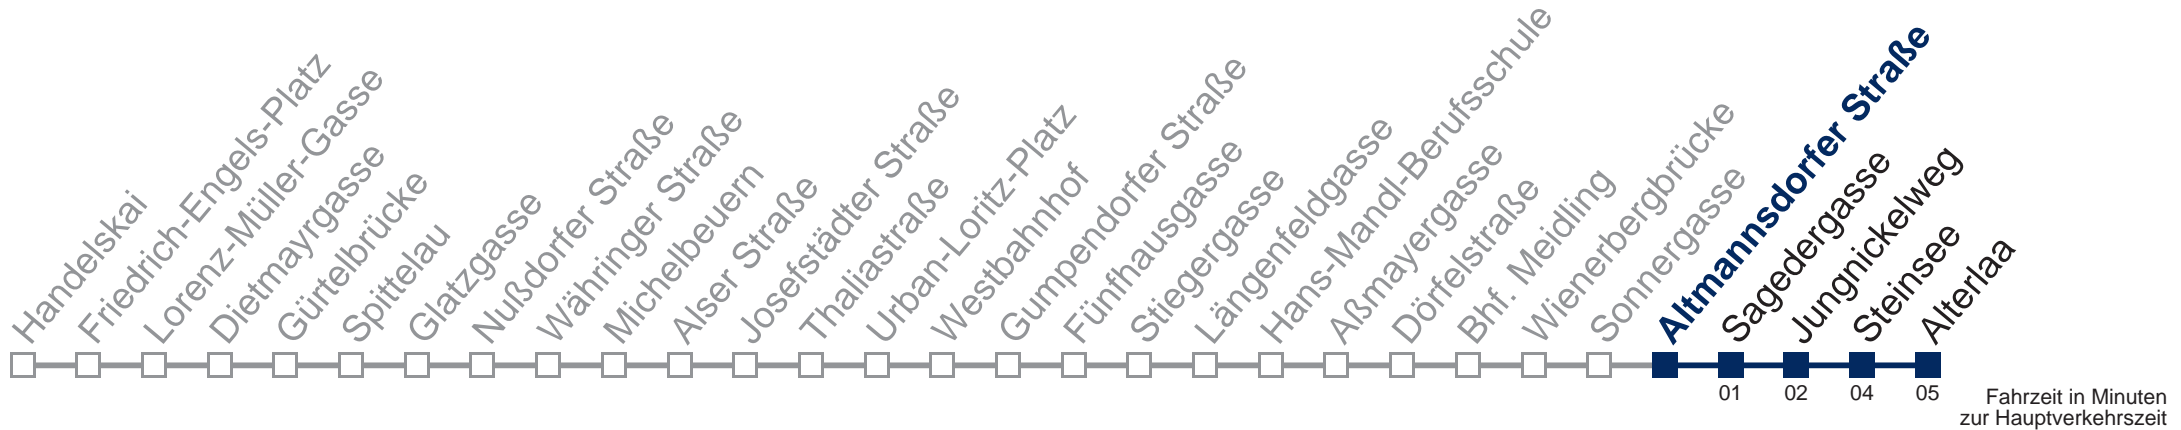

N8 Alterlaa

Montag bis Freitag

- 0 58
- 1 30
- 2 00 30
- 3 00 30
- 4 00 30

Samstag, Sonn- und Feiertag

kein Betrieb

Von 31.12. auf 1.1. kein Betrieb. Bitte benutzen Sie den Silvesternachtverkehr.

Kaufen Sie Ihre Tickets bequem mit der WienMobil-App.
Buy your tickets easily via our WienMobil app.

Auskunft Servicetelefon 01/7909 100
Änderungen vorbehalten