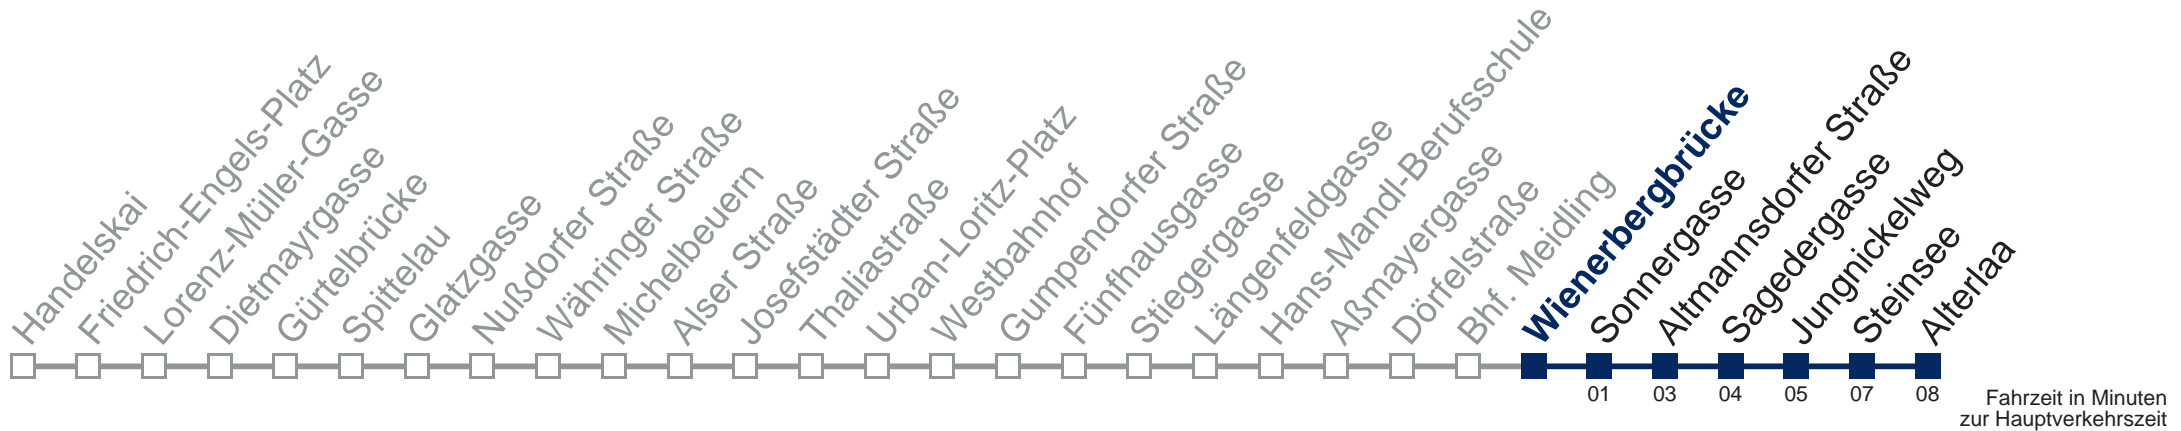

N8 Alterlaa

Montag bis Freitag

- 0 55
- 1 27 57
- 2 27 57
- 3 27 57
- 4 27

Samstag, Sonn- und Feiertag

kein Betrieb

Von 31.12. auf 1.1. kein Betrieb. Bitte benutzen Sie den Silvesternachtverkehr.

Kaufen Sie Ihre Tickets bequem mit der WienMobil-App.
Buy your tickets easily via our WienMobil app.

Auskunft Servicetelefon 01/7909 100
Änderungen vorbehalten