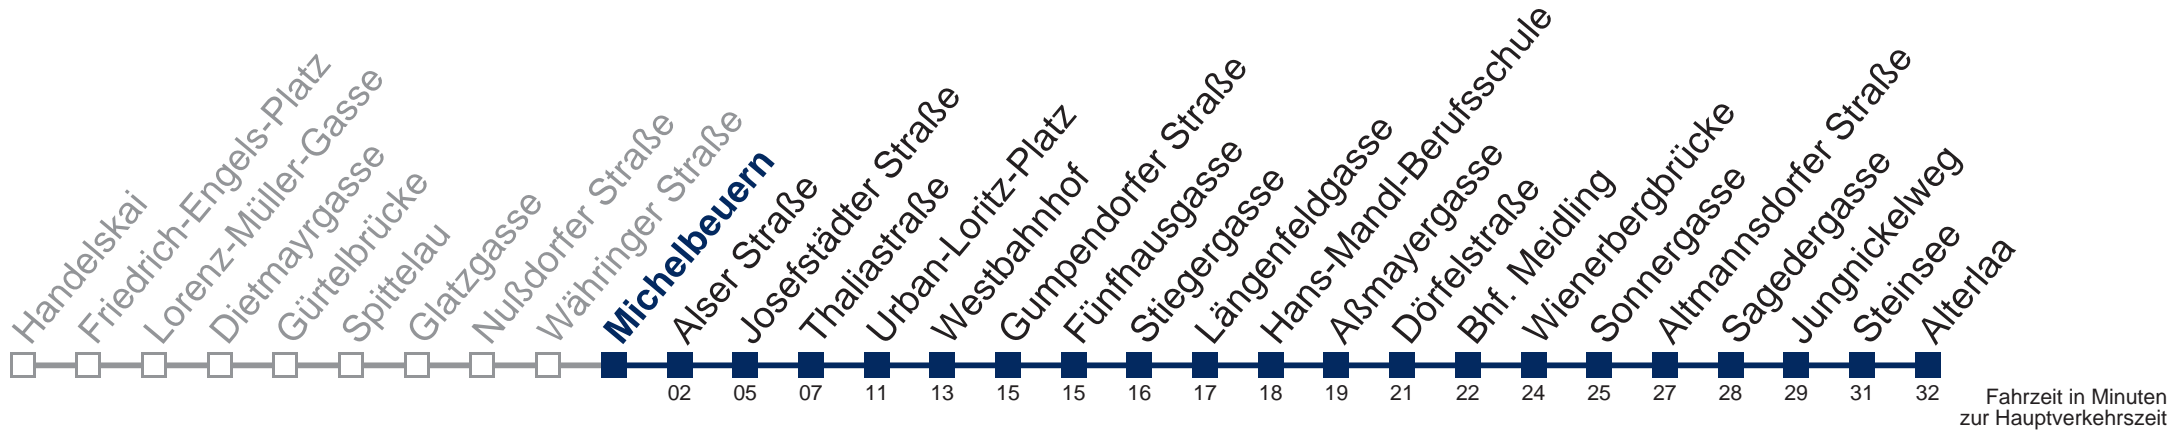

N8 Alterlaa

Montag bis Freitag

- 0 33
- 1 03 33
- 2 03 33
- 3 03 33
- 4 03 33
- 5 01 03

Samstag, Sonn- und Feiertag

kein Betrieb

Von 31.12. auf 1.1. kein Betrieb. Bitte benutzen Sie den Silvesternachtverkehr.
□ bis Thaliastraße

Kaufen Sie Ihre Tickets bequem mit der WienMobil-App.
Buy your tickets easily via our WienMobil app.