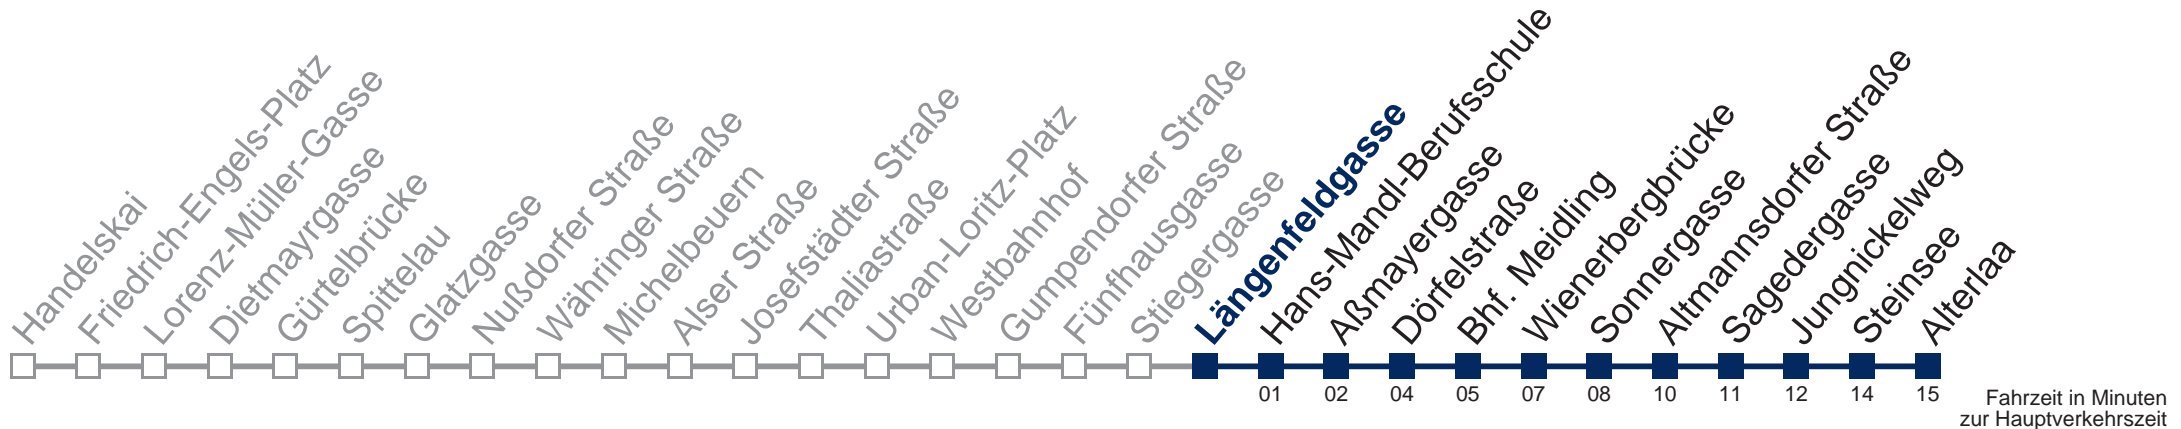

N8 Alterlaa

Montag bis Freitag

- 0 48
- 1 20 50
- 2 20 50
- 3 20 50
- 4 20

Samstag, Sonn- und Feiertag

kein Betrieb

Von 31.12. auf 1.1. kein Betrieb. Bitte benutzen Sie den Silvesternachtverkehr.

Kaufen Sie Ihre Tickets bequem mit der WienMobil-App.
Buy your tickets easily via our WienMobil app.

Auskunft Servicetelefon 01/7909 100
Änderungen vorbehalten