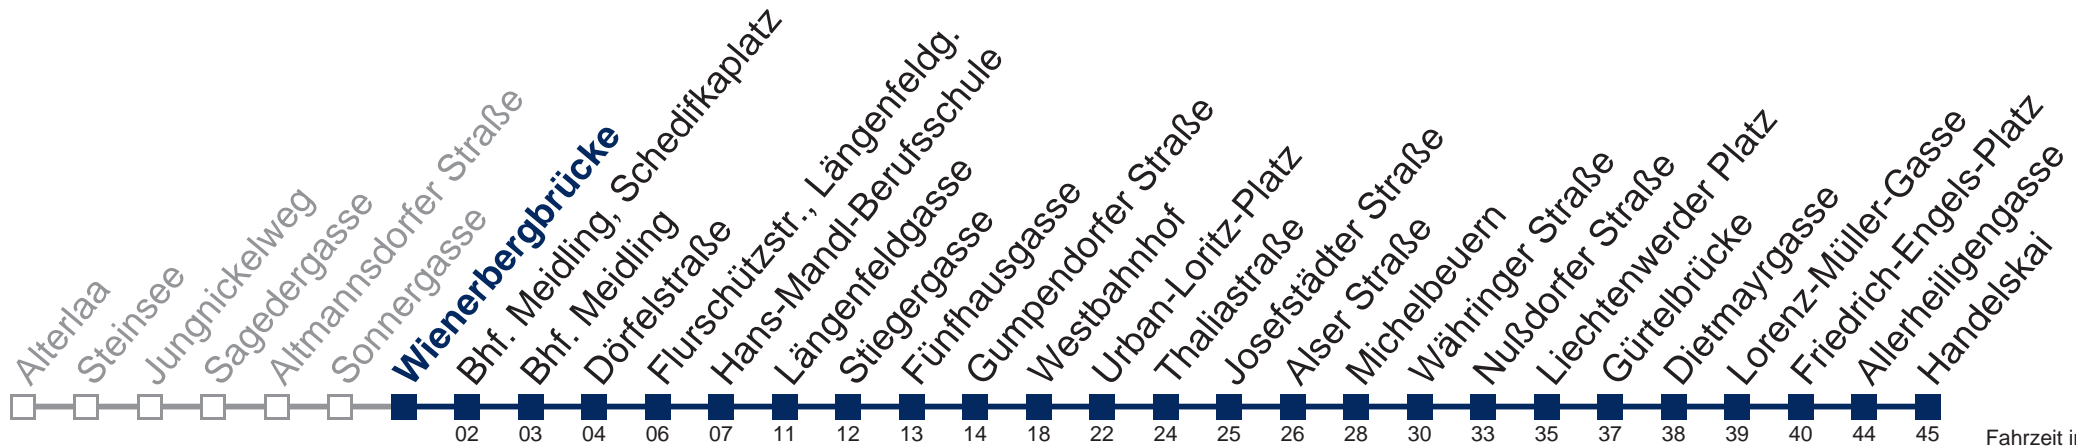

N8 Handelskai

Montag bis Freitag

- 1 24 54
- 2 24 54
- 3 24 54
- 4 24 54

Samstag, Sonn- und Feiertag

kein Betrieb

Von 31.12. auf 1.1. kein Betrieb. Bitte benutzen Sie den Silvesternachtverkehr.

bis Thaliastraße   bis Nußdorfer Straße

WienMobil

Kaufen Sie Ihre Tickets bequem mit der WienMobil-App.
Buy your tickets easily via our WienMobil app.

Auskunft Servicetelefon 01/7909 100

Änderungen vorbehalten