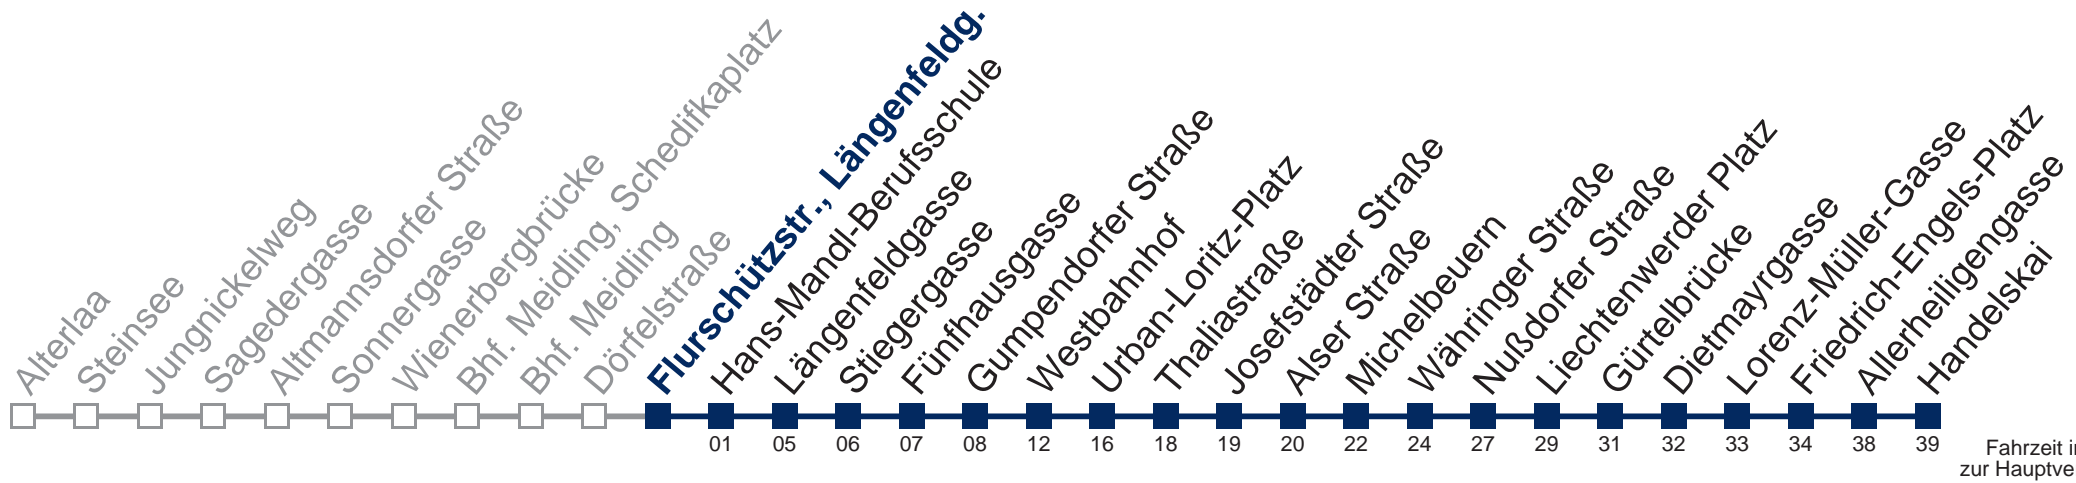

N8 Handelskai

Montag bis Freitag

- 1 30
- 2 00 30
- 3 00 30
- 4 00 30
- 5 00

Samstag, Sonn- und Feiertag

kein Betrieb

Von 31.12. auf 1.1. kein Betrieb. Bitte benutzen Sie den Silvesternachtverkehr.

□ bis Thaliastraße   ■ bis Nußdorfer Straße

Kaufen Sie Ihre Tickets bequem mit der WienMobil-App.
Buy your tickets easily via our WienMobil app.

Auskunft Servicetelefon 01/7909 100
Änderungen vorbehalten