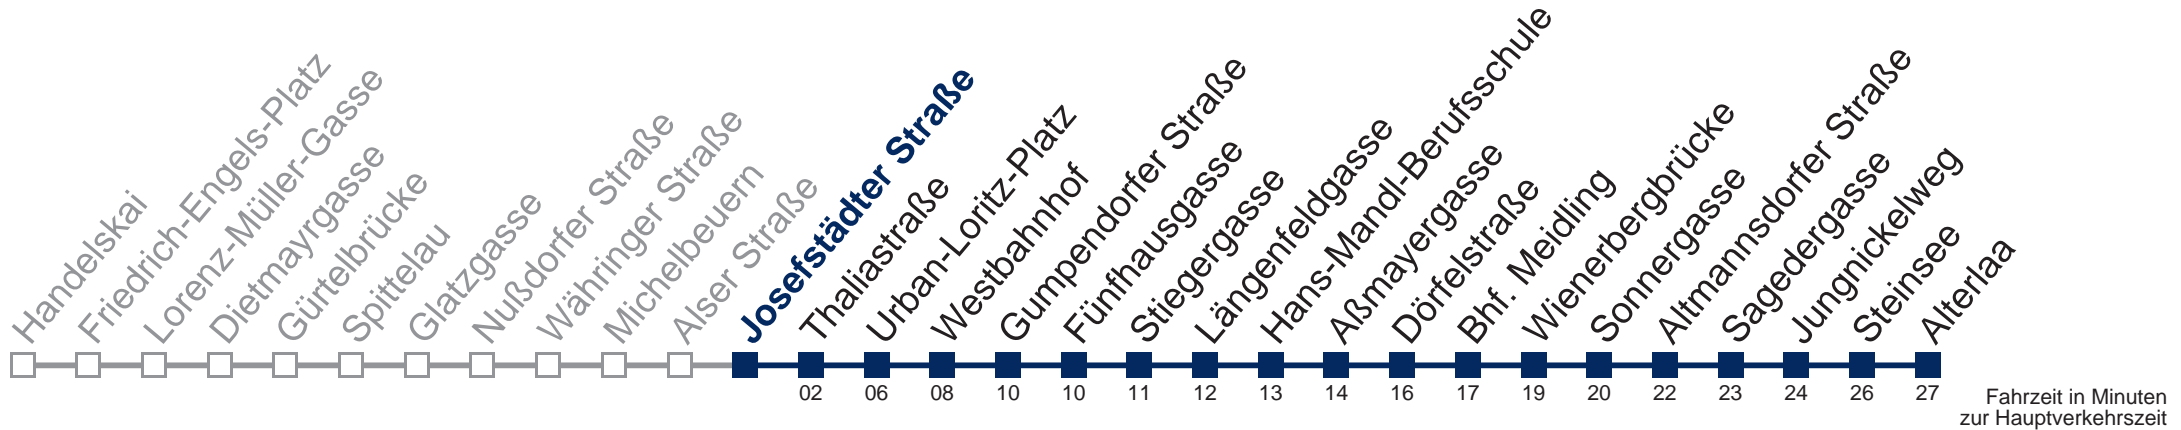

N8 Alterlaa

Montag bis Freitag

- 0 38
- 1 08 38
- 2 08 38
- 3 08 38
- 4 08 38
- 5 06 08

Samstag, Sonn- und Feiertag

kein Betrieb

Von 31.12. auf 1.1. kein Betrieb. Bitte benutzen Sie den Silvesternachtverkehr.
□ bis Thaliastraße

Kaufen Sie Ihre Tickets bequem mit der WienMobil-App.
Buy your tickets easily via our WienMobil app.

Auskunft Servicetelefon 01/7909 100
Änderungen vorbehalten