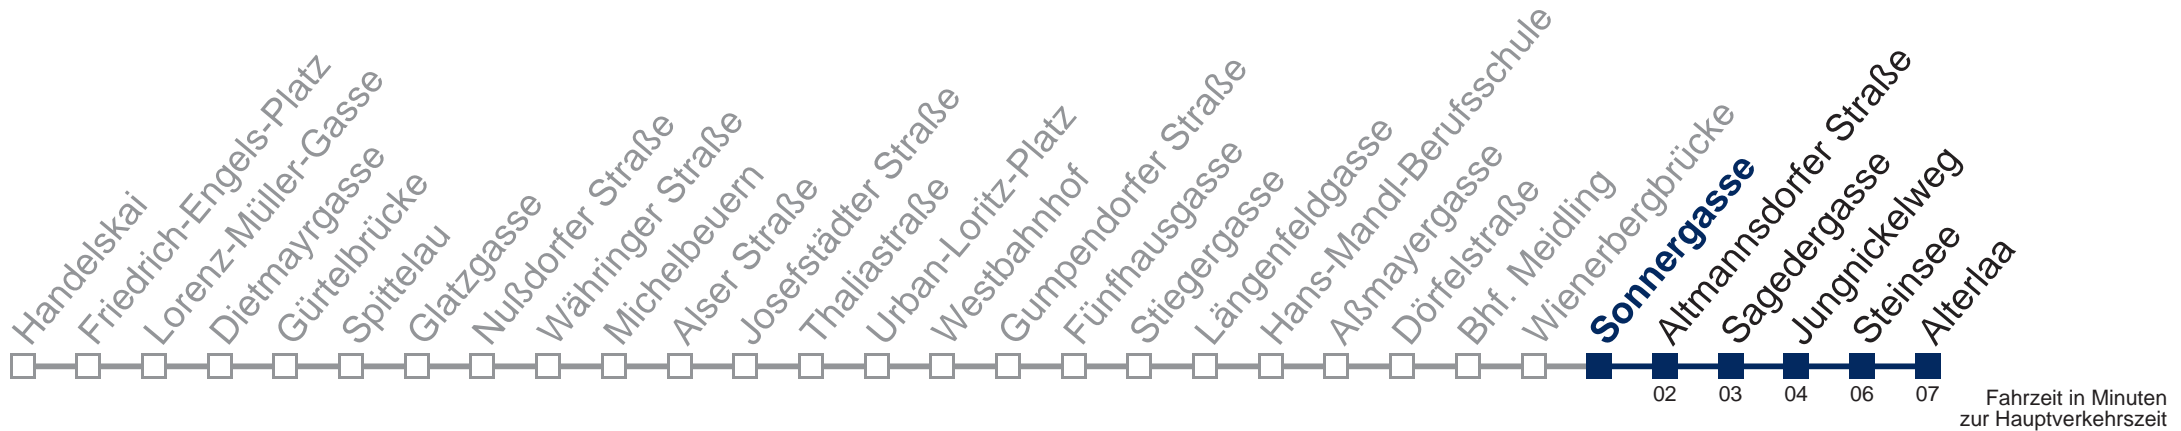

N8 Alterlaa

Montag bis Freitag

- 0 56
- 1 28 58
- 2 28 58
- 3 28 58
- 4 28

Samstag, Sonn- und Feiertag

kein Betrieb

Von 31.12. auf 1.1. kein Betrieb. Bitte benutzen Sie den Silvesternachtverkehr.

Kaufen Sie Ihre Tickets bequem mit der WienMobil-App.
Buy your tickets easily via our WienMobil app.

Auskunft Servicetelefon 01/7909 100
Änderungen vorbehalten