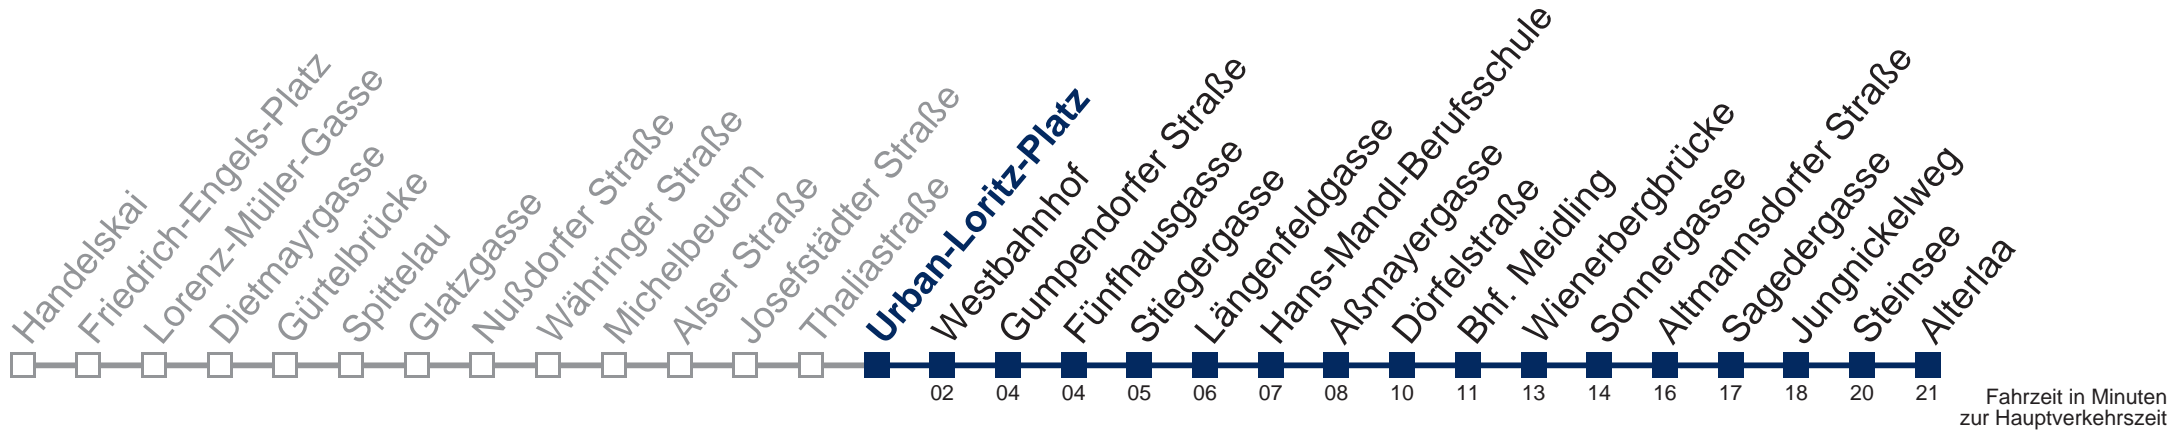

N8 Alterlaa

Montag bis Freitag

- 0 42
- 1 14 44
- 2 14 44
- 3 14 44
- 4 14

Samstag, Sonn- und Feiertag

kein Betrieb

Von 31.12. auf 1.1. kein Betrieb. Bitte benutzen Sie den Silvesternachtverkehr.

Kaufen Sie Ihre Tickets bequem mit der WienMobil-App.
Buy your tickets easily via our WienMobil app.

Auskunft Servicetelefon 01/7909 100
Änderungen vorbehalten