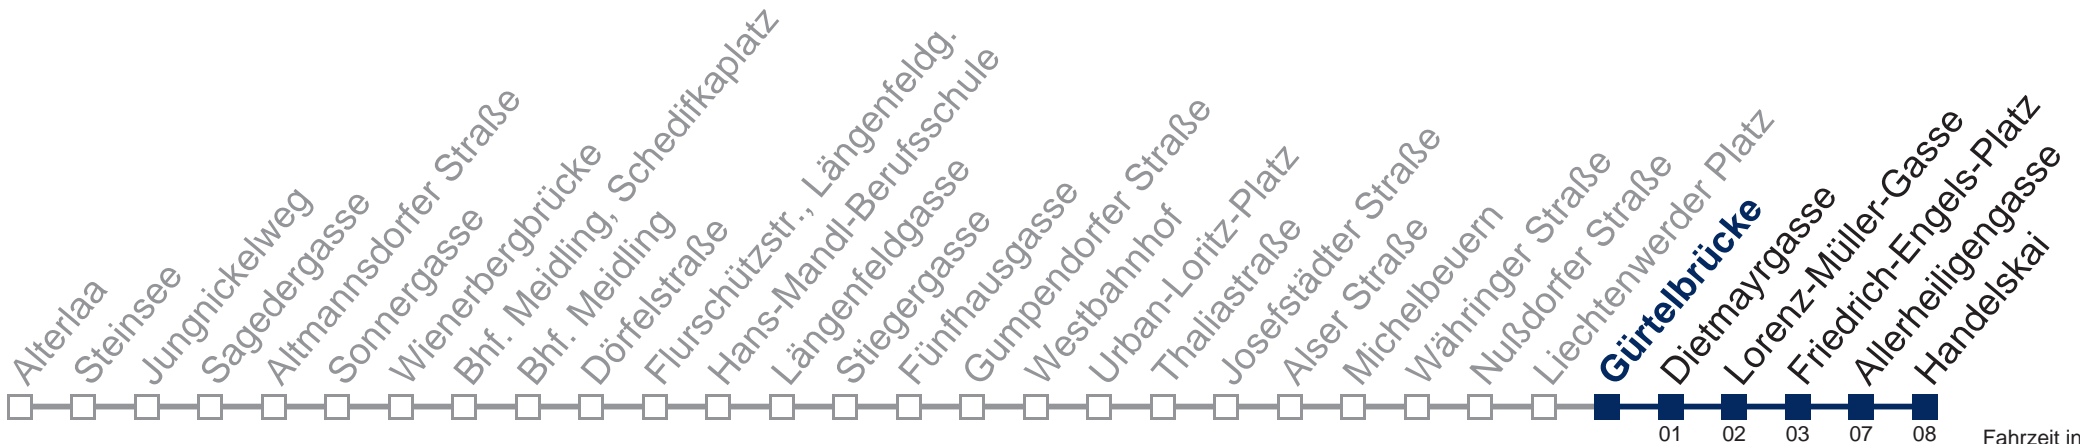

N8 Handelskai

Montag bis Freitag

- 0 40
- 1 10 31
- 2 01 31
- 3 01 31
- 4 01 31

Samstag, Sonn- und Feiertag

kein Betrieb

Von 31.12. auf 1.1. kein Betrieb. Bitte benutzen Sie den Silvesternachtverkehr.

Kaufen Sie Ihre Tickets bequem mit der WienMobil-App.
Buy your tickets easily via our WienMobil app.

Auskunft Servicetelefon 01/7909 100
Änderungen vorbehalten