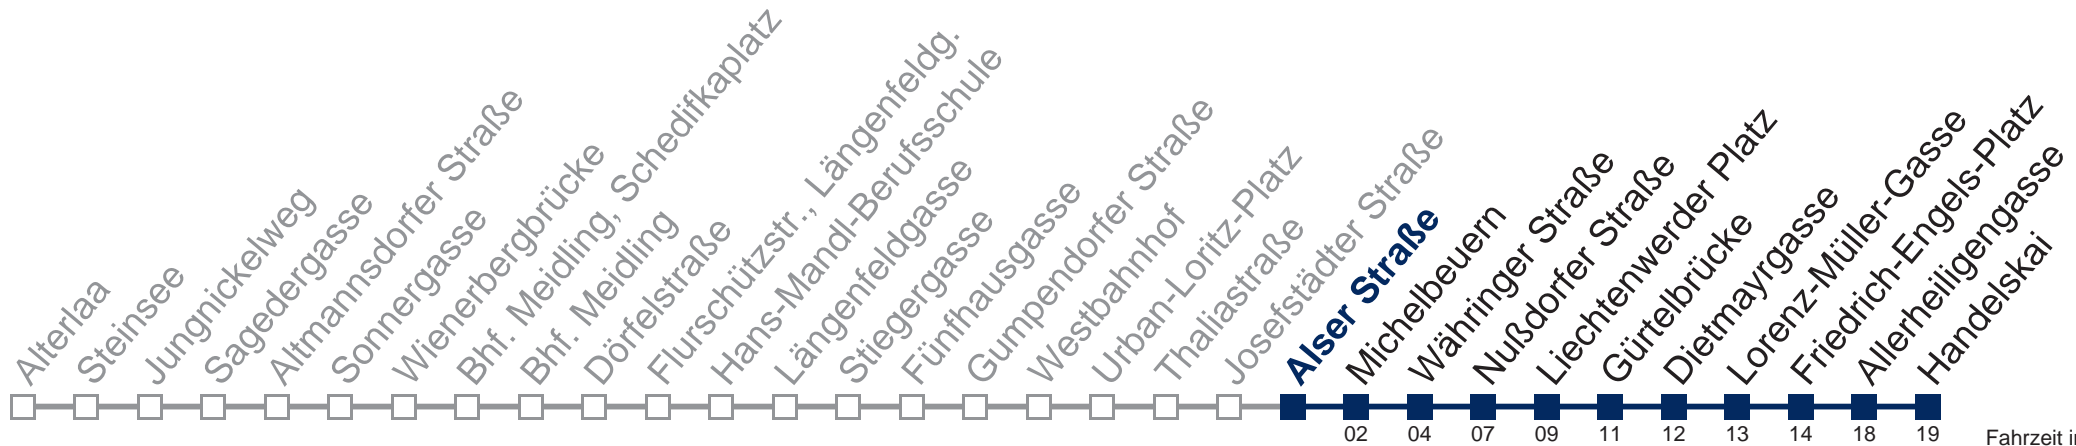

N8 Handelskai

Fahrzeit in Minuten zur Hauptverkehrszeit

Montag bis Freitag

- 0 28 58
- 1 20 50
- 2 20 50
- 3 20 50
- 4 20 50

Samstag, Sonn- und Feiertag

kein Betrieb

Von 31.12. auf 1.1. kein Betrieb. Bitte benutzen Sie den Silvesternachtverkehr.
☐ bis Nußdorfer Straße

Kaufen Sie Ihre Tickets bequem mit der WienMobil-App.
Buy your tickets easily via our WienMobil app.

Auskunft Servicetelefon 01/7909 100
Änderungen vorbehalten