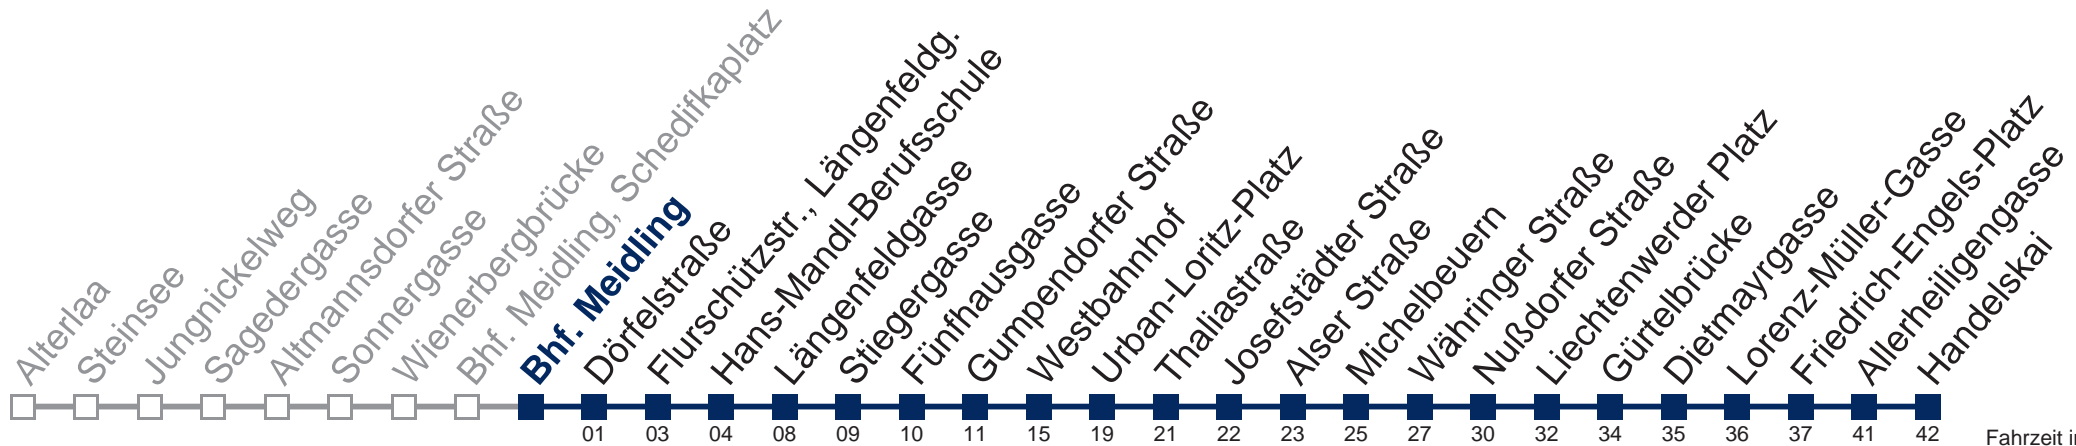

N8 Handelskai

Fahrzeit in Minuten zur Hauptverkehrszeit

Montag bis Freitag

- 1 27 57
- 2 27 57
- 3 27 57
- 4 27 57

Samstag, Sonn- und Feiertag

kein Betrieb

Von 31.12. auf 1.1. kein Betrieb. Bitte benutzen Sie den Silvesternachtverkehr.

bis Thaliastraße   bis Nußdorfer Straße

WienMobil

Kaufen Sie Ihre Tickets bequem mit der WienMobil-App.
Buy your tickets easily via our WienMobil app.

Auskunft Servicetelefon 01/7909 100

Änderungen vorbehalten