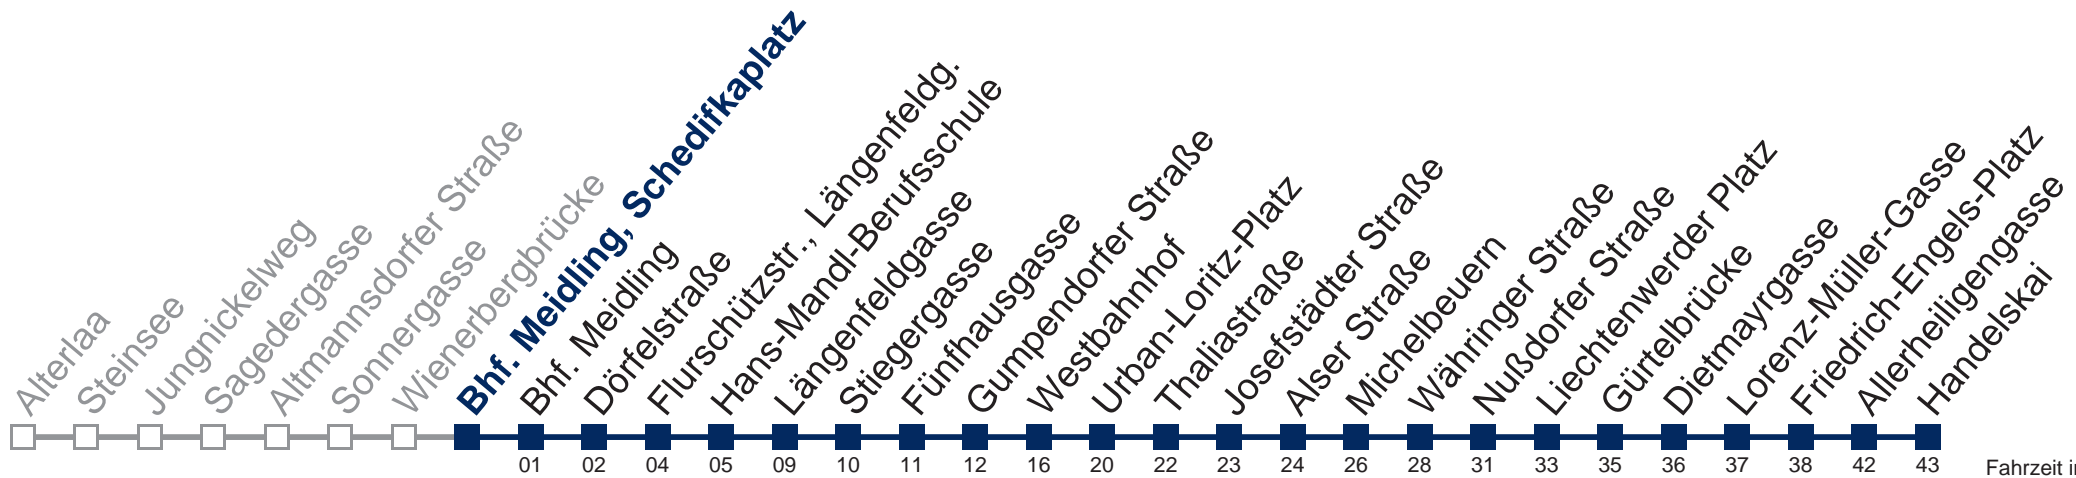

N8 Handelskai

Montag bis Freitag

- 1 26 56
- 2 26 56
- 3 26 56
- 4 26 56

Samstag, Sonn- und Feiertag

kein Betrieb

Von 31.12. auf 1.1. kein Betrieb. Bitte benutzen Sie den Silvesternachtverkehr.

□ bis Thaliastraße   ■ bis Nußdorfer Straße

Kaufen Sie Ihre Tickets bequem mit der WienMobil-App.
Buy your tickets easily via our WienMobil app.

Auskunft Servicetelefon 01/7909 100
Änderungen vorbehalten