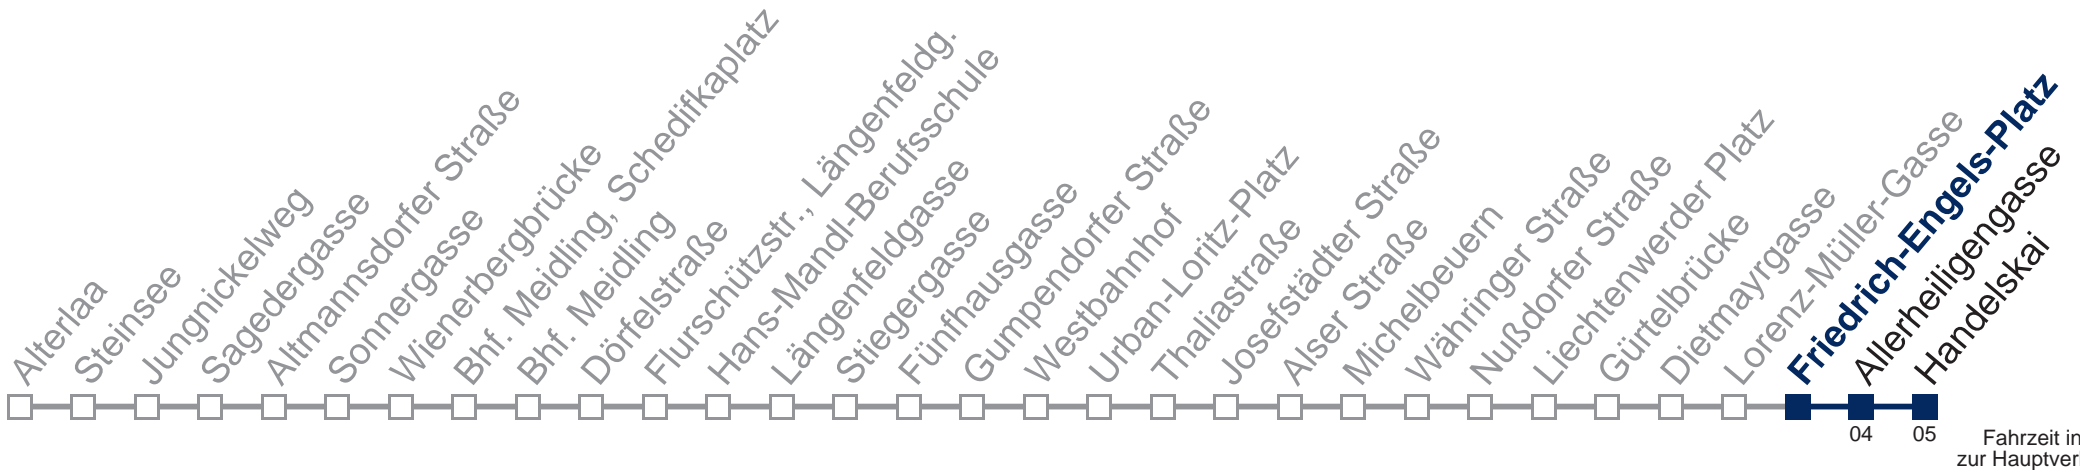

N8 Handelskai

Fahrzeit in Minuten zur Hauptverkehrszeit

Montag bis Freitag

- 0 42
- 1 12 34
- 2 04 34
- 3 04 34
- 4 04 34

Samstag, Sonn- und Feiertag

kein Betrieb

Von 31.12. auf 1.1. kein Betrieb. Bitte benutzen Sie den Silvesternachtverkehr.

Kaufen Sie Ihre Tickets bequem mit der WienMobil-App.
Buy your tickets easily via our WienMobil app.

Auskunft Servicetelefon 01/7909 100
Änderungen vorbehalten