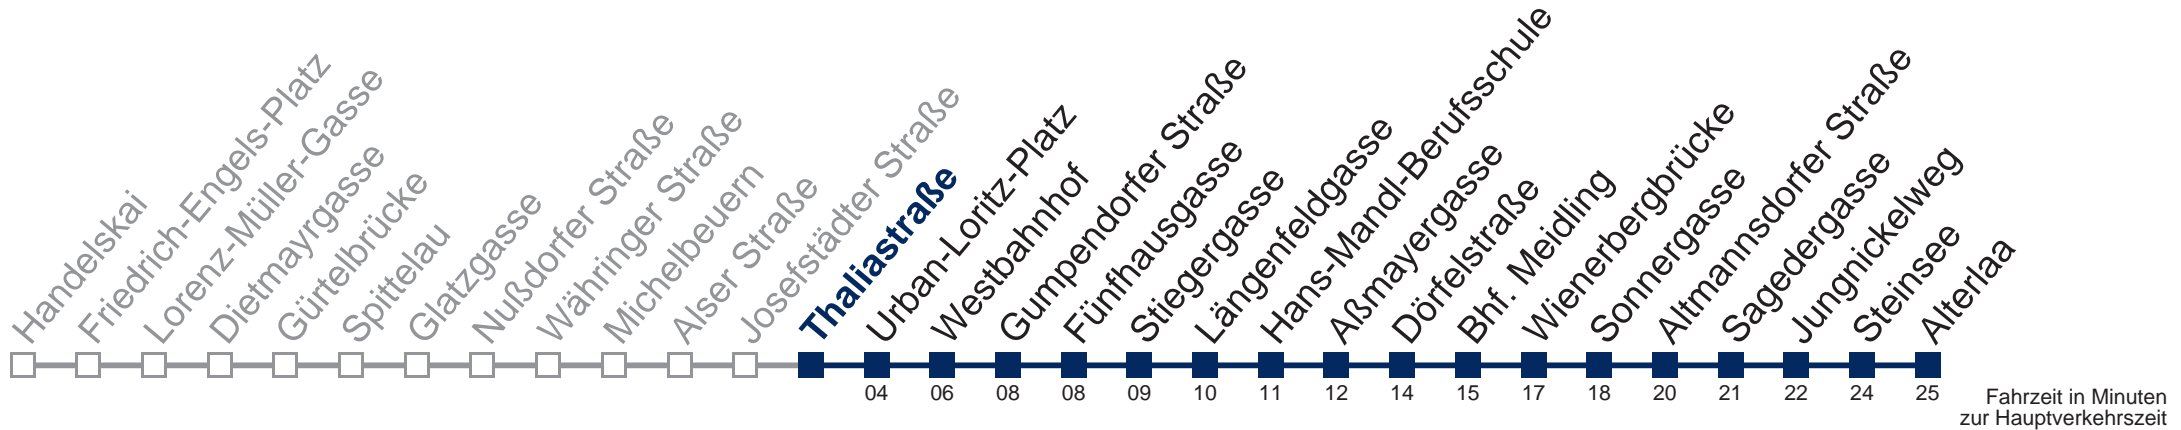

N8 Alterlaa

Montag bis Freitag

- 0 40
- 1 10 40
- 2 10 40
- 3 10 40
- 4 10

Samstag, Sonn- und Feiertag

kein Betrieb

Von 31.12. auf 1.1. kein Betrieb. Bitte benutzen Sie den Silvesternachtverkehr.

Kaufen Sie Ihre Tickets bequem mit der WienMobil-App.
Buy your tickets easily via our WienMobil app.

Auskunft Servicetelefon 01/7909 100
Änderungen vorbehalten