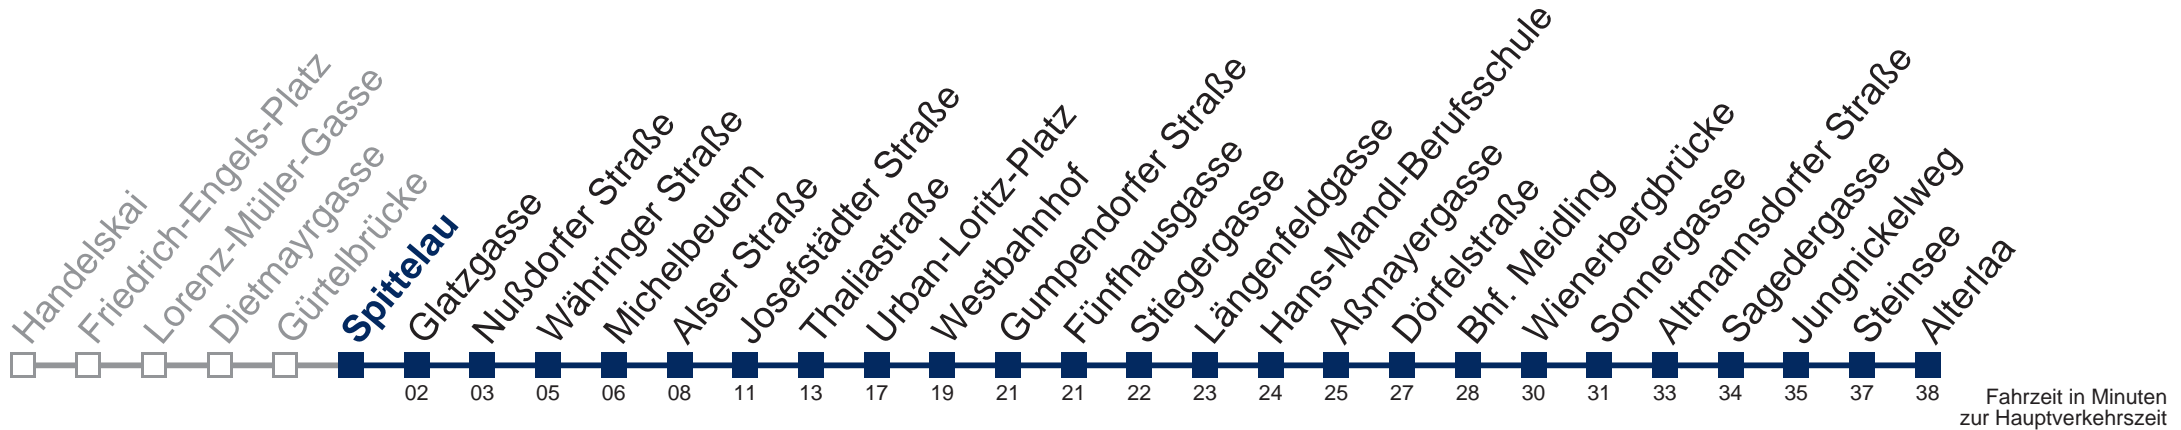

N8 Alterlaa

Montag bis Freitag

- 0 57
- 1 27 57
- 2 27 57
- 3 27 57
- 4 27 57

Samstag, Sonn- und Feiertag

kein Betrieb

Von 31.12. auf 1.1. kein Betrieb. Bitte benutzen Sie den Silvesternachtverkehr.
☐ bis Thaliastraße

Kaufen Sie Ihre Tickets bequem mit der WienMobil-App.
Buy your tickets easily via our WienMobil app.

Auskunft Servicetelefon 01/7909 100
Änderungen vorbehalten