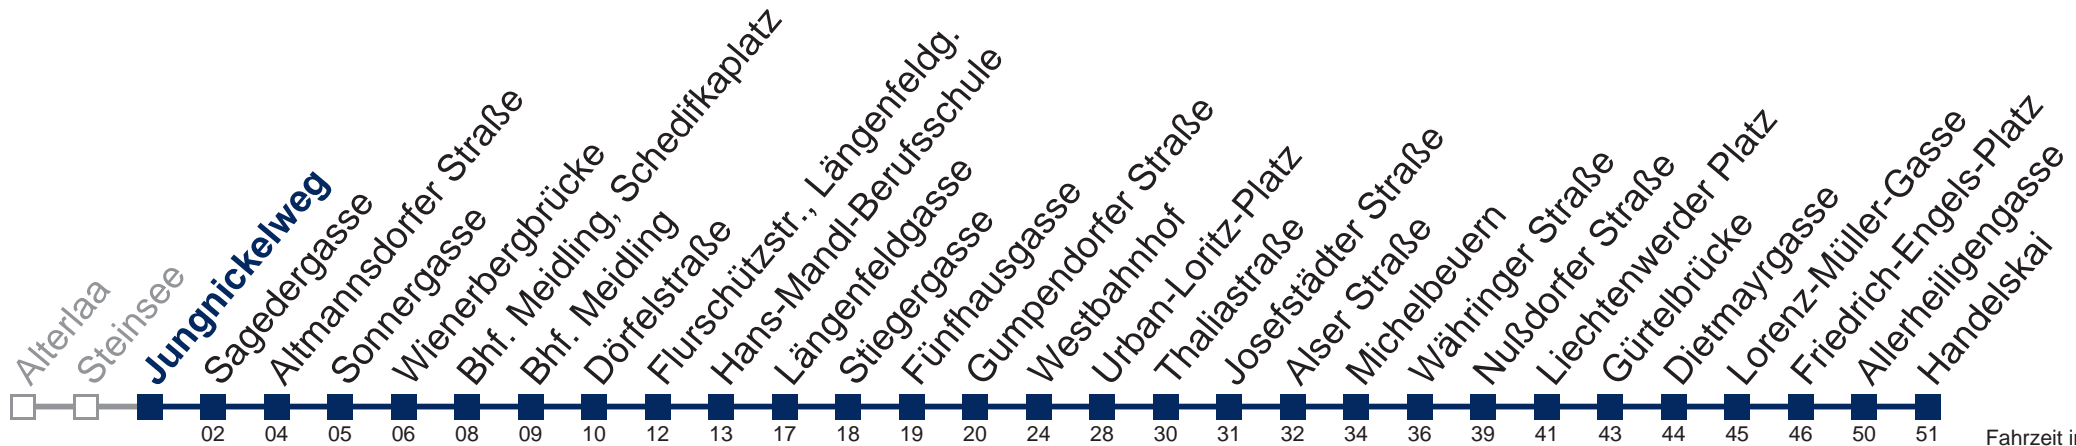

N8 Handelskai

Montag bis Freitag

- 1 18 48
- 2 18 48
- 3 18 48
- 4 18 48

Samstag, Sonn- und Feiertag

kein Betrieb

Von 31.12. auf 1.1. kein Betrieb. Bitte benutzen Sie den Silvesternachtverkehr.

□ bis Thaliastraße   ■ bis Nußdorfer Straße

Kaufen Sie Ihre Tickets bequem mit der WienMobil-App.
Buy your tickets easily via our WienMobil app.

Auskunft Servicetelefon 01/7909 100
Änderungen vorbehalten