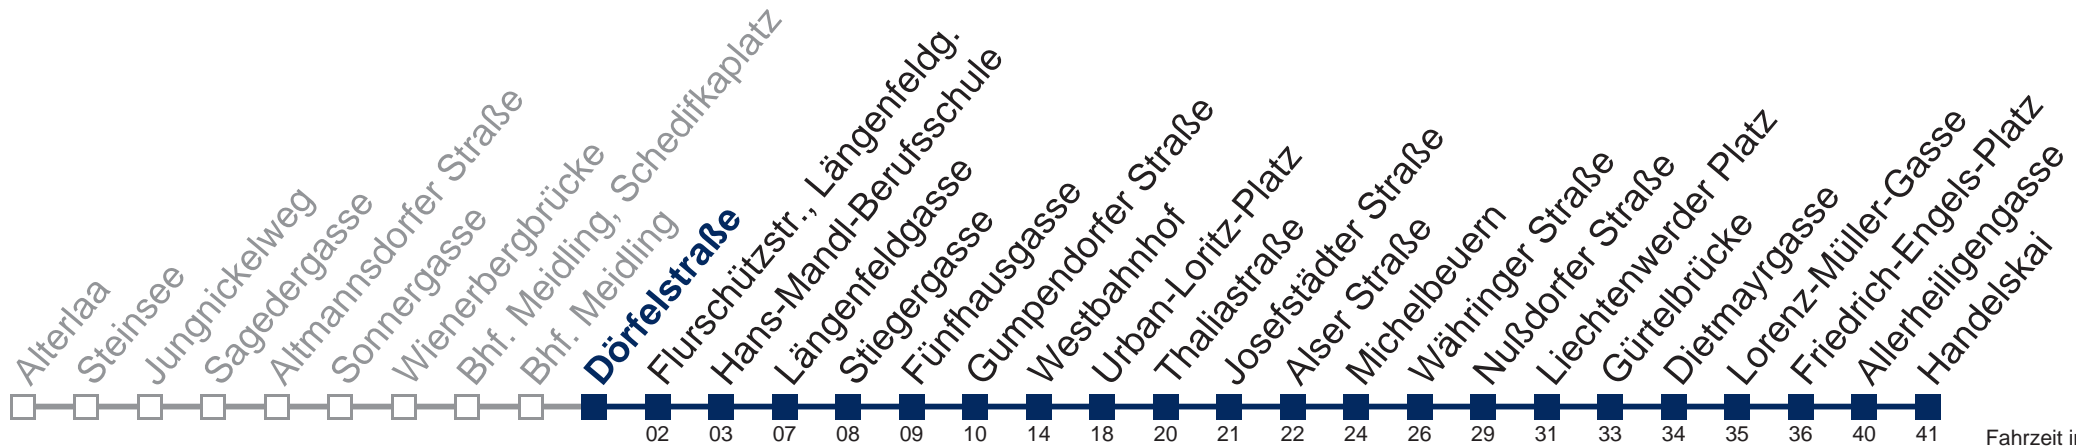

N8 Handelskai

Montag bis Freitag

- 1 28 58
- 2 28 58
- 3 28 58
- 4 28 58

Samstag, Sonn- und Feiertag

kein Betrieb

Von 31.12. auf 1.1. kein Betrieb. Bitte benutzen Sie den Silvesternachtverkehr.

□ bis Thaliastraße   ■ bis Nußdorfer Straße

Kaufen Sie Ihre Tickets bequem mit der WienMobil-App.
Buy your tickets easily via our WienMobil app.

Auskunft Servicetelefon 01/7909 100
Änderungen vorbehalten