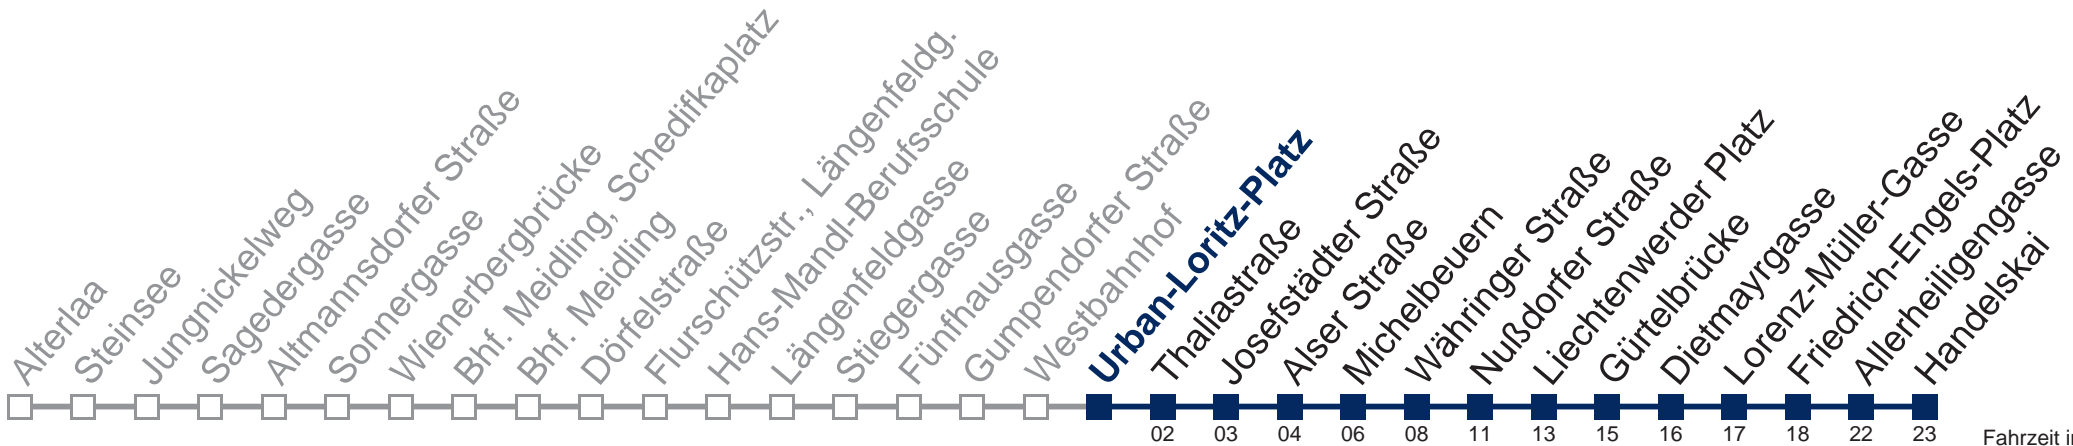

N8 Handelskai

Fahrzeit in Minuten zur Hauptverkehrszeit

Montag bis Freitag

- 1 16 46
- 2 16 46
- 3 16 46
- 4 16 46
- 5 16

Samstag, Sonn- und Feiertag

kein Betrieb

Von 31.12. auf 1.1. kein Betrieb. Bitte benutzen Sie den Silvesternachtverkehr.

□ bis Thaliastraße   ■ bis Nußdorfer Straße

Kaufen Sie Ihre Tickets bequem mit der WienMobil-App.
Buy your tickets easily via our WienMobil app.

Auskunft Servicetelefon 01/7909 100
Änderungen vorbehalten