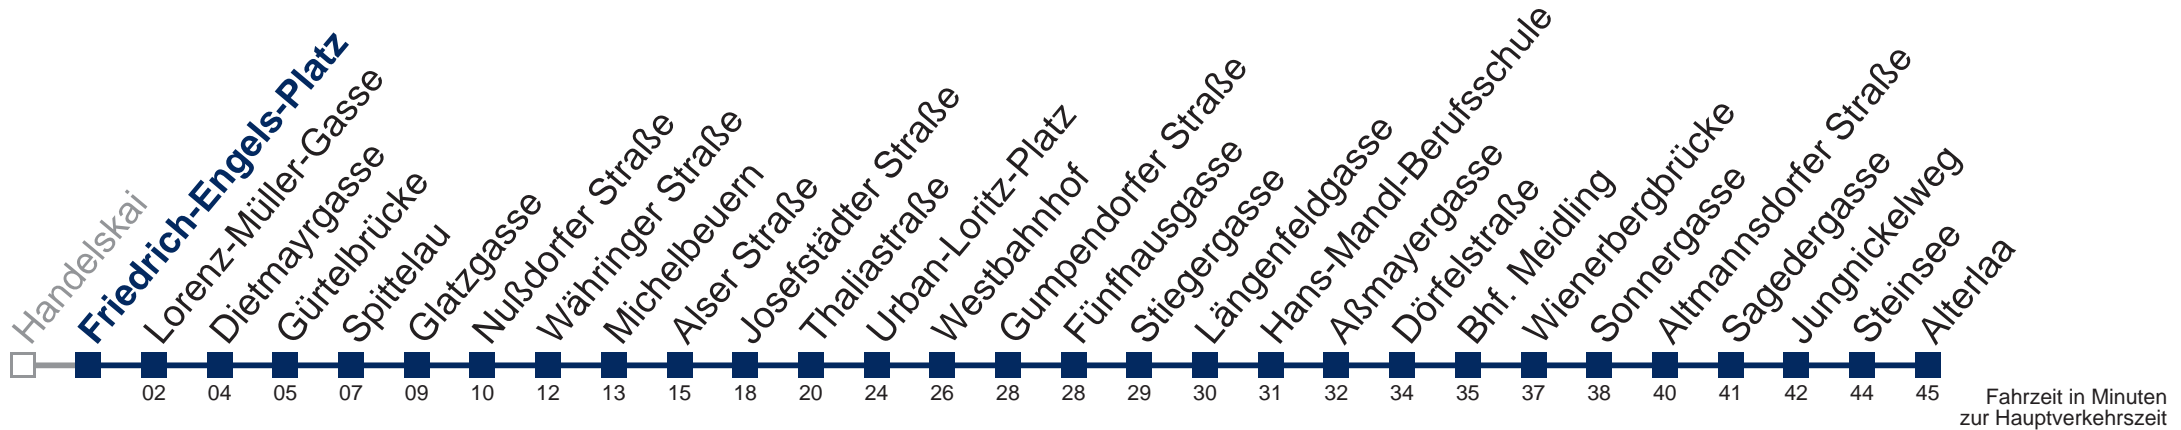

N8 Alterlaa

Montag bis Freitag

- 0 50
- 1 20 50
- 2 20 50
- 3 20 50
- 4 20 50

Samstag, Sonn- und Feiertag

kein Betrieb

Von 31.12. auf 1.1. kein Betrieb. Bitte benutzen Sie den Silvesternachtverkehr.
☐ bis Thaliastraße

Kaufen Sie Ihre Tickets bequem mit der WienMobil-App.
Buy your tickets easily via our WienMobil app.

Auskunft Servicetelefon 01/7909 100
Änderungen vorbehalten