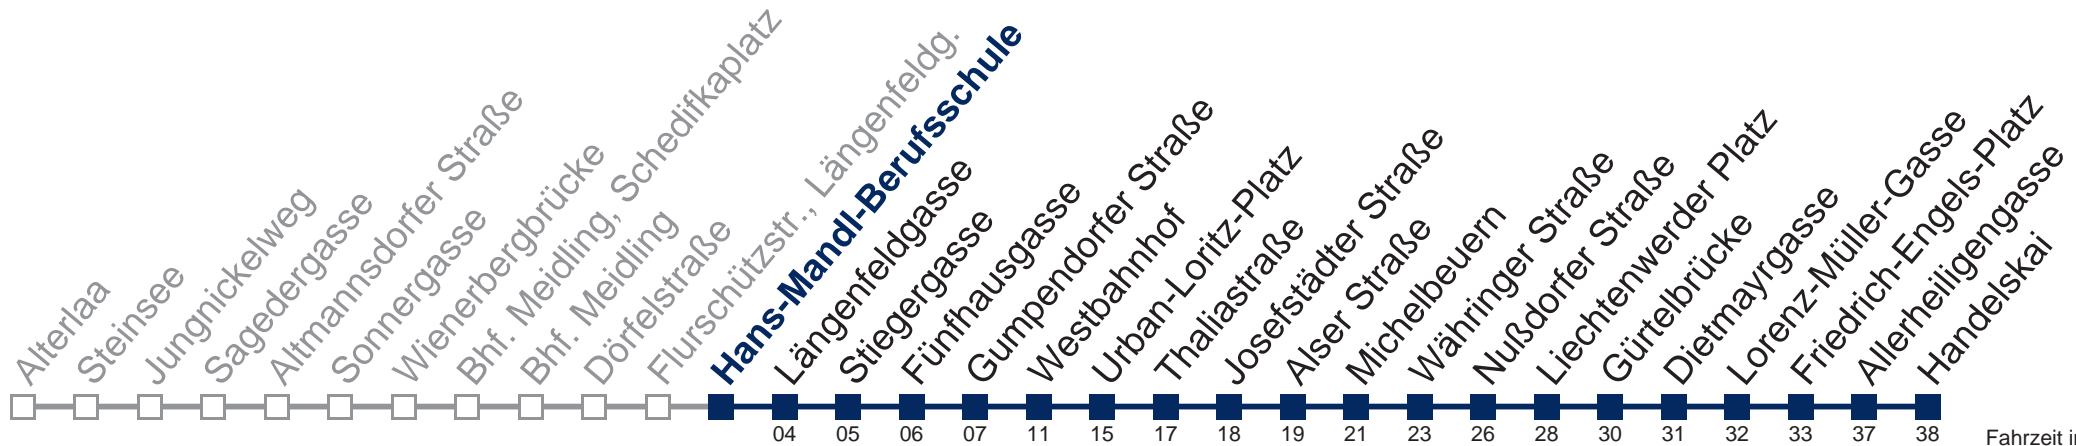

N8 Handelskai

Fahrzeit in Minuten zur Hauptverkehrszeit

Montag bis Freitag

- 1 31
- 2 01 31
- 3 01 31
- 4 01 31
- 5 01

Samstag, Sonn- und Feiertag

kein Betrieb

Von 31.12. auf 1.1. kein Betrieb. Bitte benutzen Sie den Silvesternachtverkehr.

bis Thaliastraße   bis Nußdorfer Straße

Kaufen Sie Ihre Tickets bequem mit der WienMobil-App.
Buy your tickets easily via our WienMobil app.

Auskunft Servicetelefon 01/7909 100
Änderungen vorbehalten