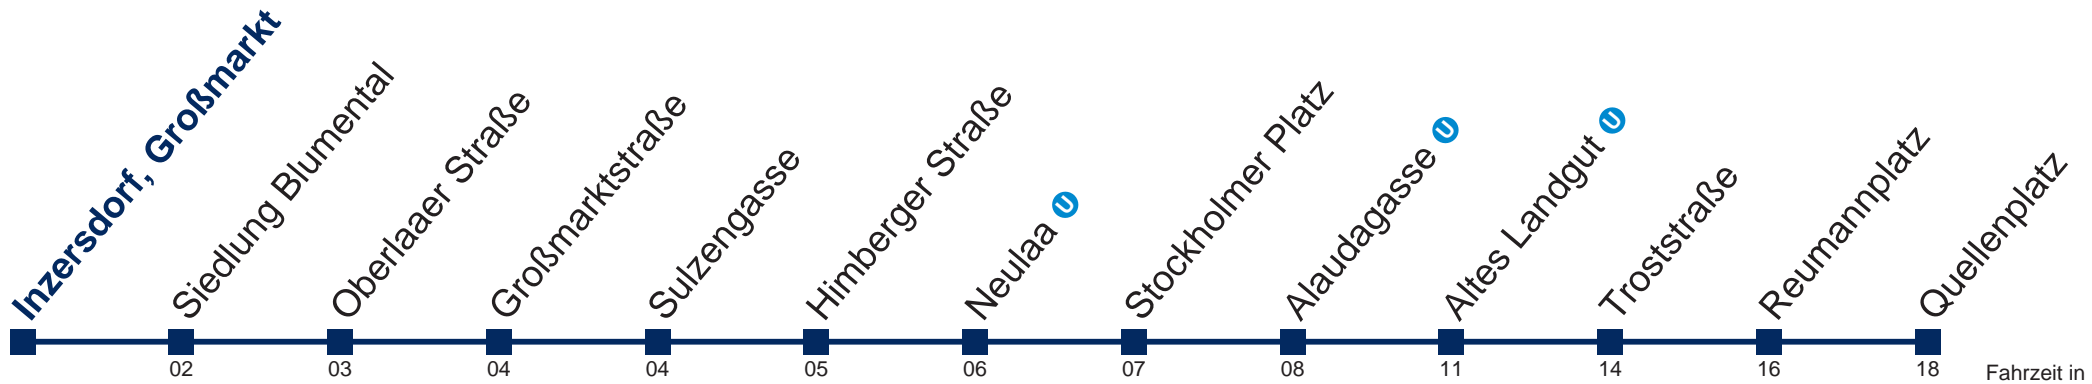

N67 Quellenplatz

Fahrzeit in Minuten zur Hauptverkehrszeit

Montag bis Freitag

- 1 45
- 2 17 47
- 3 17 47
- 4 17 47

Samstag, Sonn- und Feiertag

- 1 15 45
- 2 15 45
- 3 15 45
- 4 15 45

Von 31.12. auf 1.1. kein Betrieb. Bitte benutzen Sie den Silvesternachtverkehr.

☐ bis Altes Landgut U

Kaufen Sie Ihre Tickets bequem mit der WienMobil-App.
Buy your tickets easily via our WienMobil app.