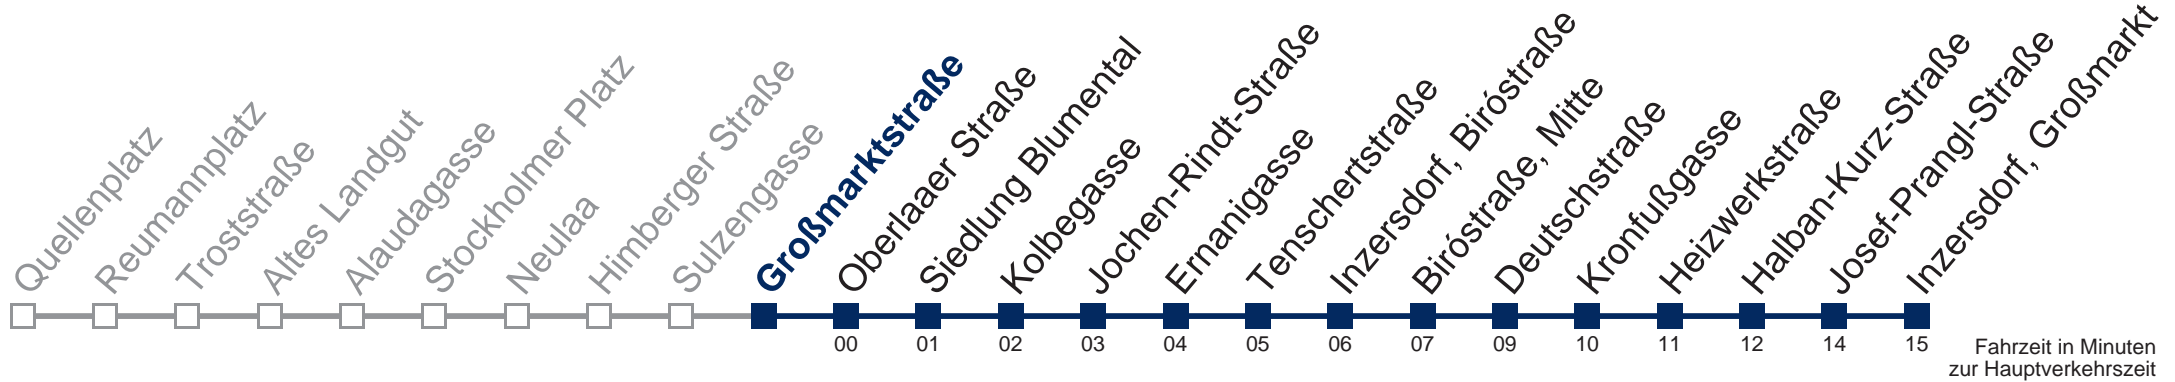

N67 Inzersdorf, Großmarkt

Montag bis Freitag

- 1 30
- 2 02 32
- 3 02 32
- 4 02 32
- 5 02 21

Samstag, Sonn- und Feiertag

- 1 00 30
- 2 00 30
- 3 00 30
- 4 00 30
- 5 00

Von 31.12. auf 1.1. kein Betrieb. Bitte benutzen Sie den Silvesternachtverkehr.

Kaufen Sie Ihre Tickets bequem mit der WienMobil-App.
Buy your tickets easily via our WienMobil app.

Auskunft Servicetelefon 01/7909 100
Änderungen vorbehalten