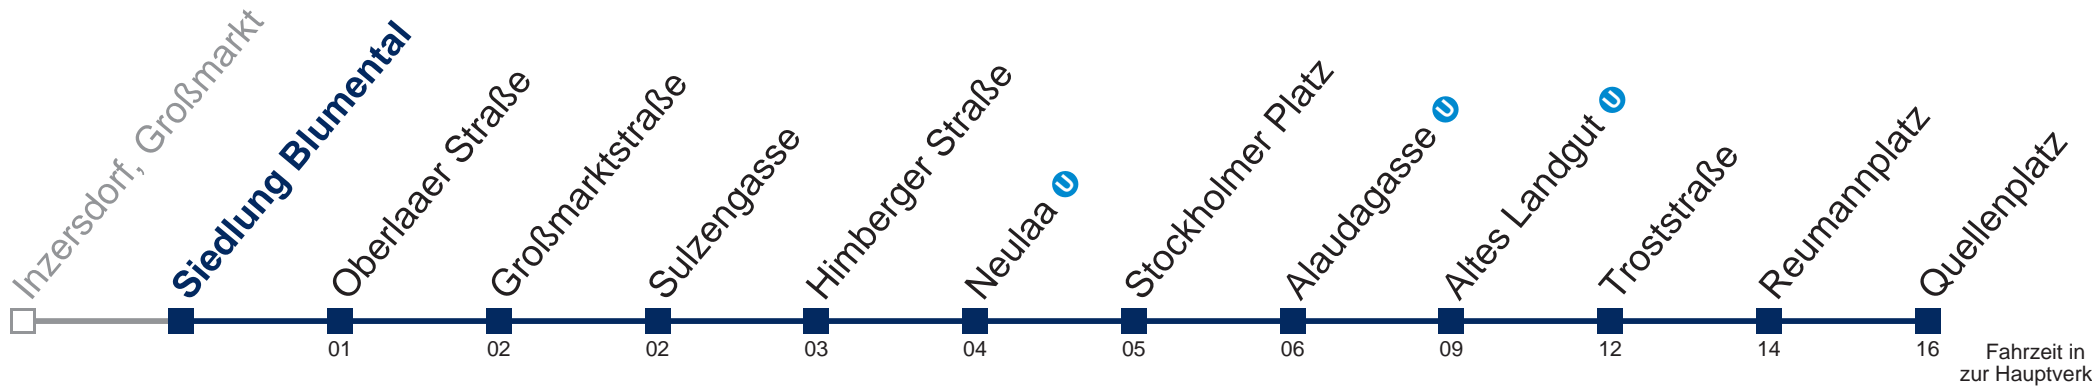

N67 Quellenplatz

Montag bis Freitag

- 1 47
- 2 19 49
- 3 19 49
- 4 19 49

Samstag, Sonn- und Feiertag

- 1 18|48
- 2 18|48
- 3 18|48
- 4 18|48

Von 31.12. auf 1.1. kein Betrieb. Bitte benutzen Sie den Silvesternachtverkehr.
☐ bis Altes Landgut

Kaufen Sie Ihre Tickets bequem mit der WienMobil-App.
Buy your tickets easily via our WienMobil app.

Auskunft Servicetelefon 01/7909 100
Änderungen vorbehalten