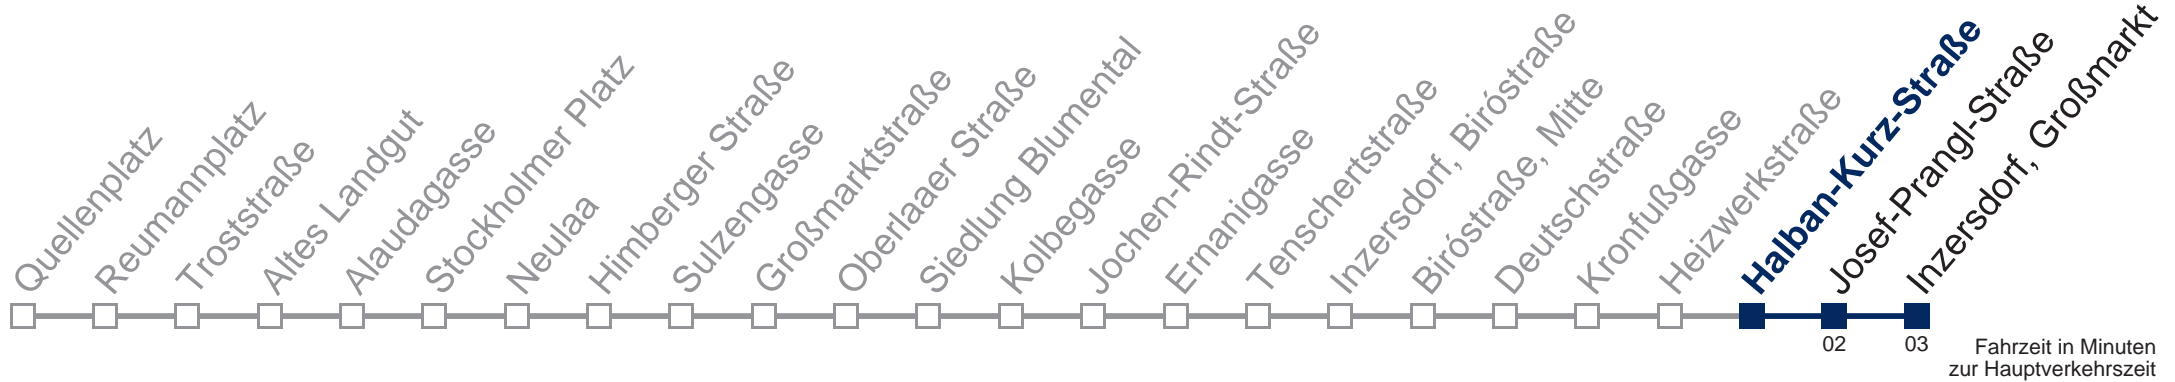

N67 Inzersdorf, Großmarkt

Montag bis Freitag

- 1 42
- 2 14 44
- 3 14 44
- 4 14 44
- 5 14 33

Samstag, Sonn- und Feiertag

- 1 13 43
- 2 13 43
- 3 13 43
- 4 13 43
- 5 13

Von 31.12. auf 1.1. kein Betrieb. Bitte benutzen Sie den Silvesternachtverkehr.

Kaufen Sie Ihre Tickets bequem mit der WienMobil-App.
Buy your tickets easily via our WienMobil app.

Auskunft Servicetelefon 01/7909 100
Änderungen vorbehalten