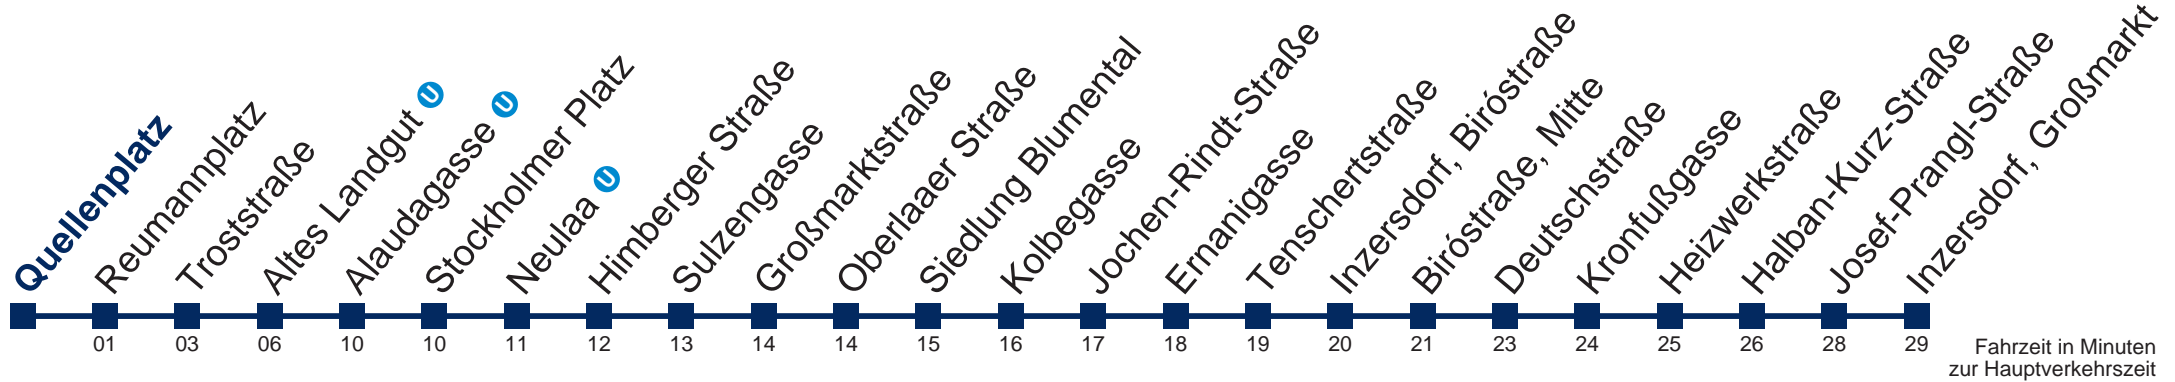

N67 Inzersdorf, Großmarkt

Montag bis Freitag

- 1 16 48
- 2 18 48
- 3 18 48
- 4 18 48
- 5 07

Samstag, Sonn- und Feiertag

kein Betrieb

Von 31.12. auf 1.1. kein Betrieb. Bitte benutzen Sie den Silvesternachtverkehr.