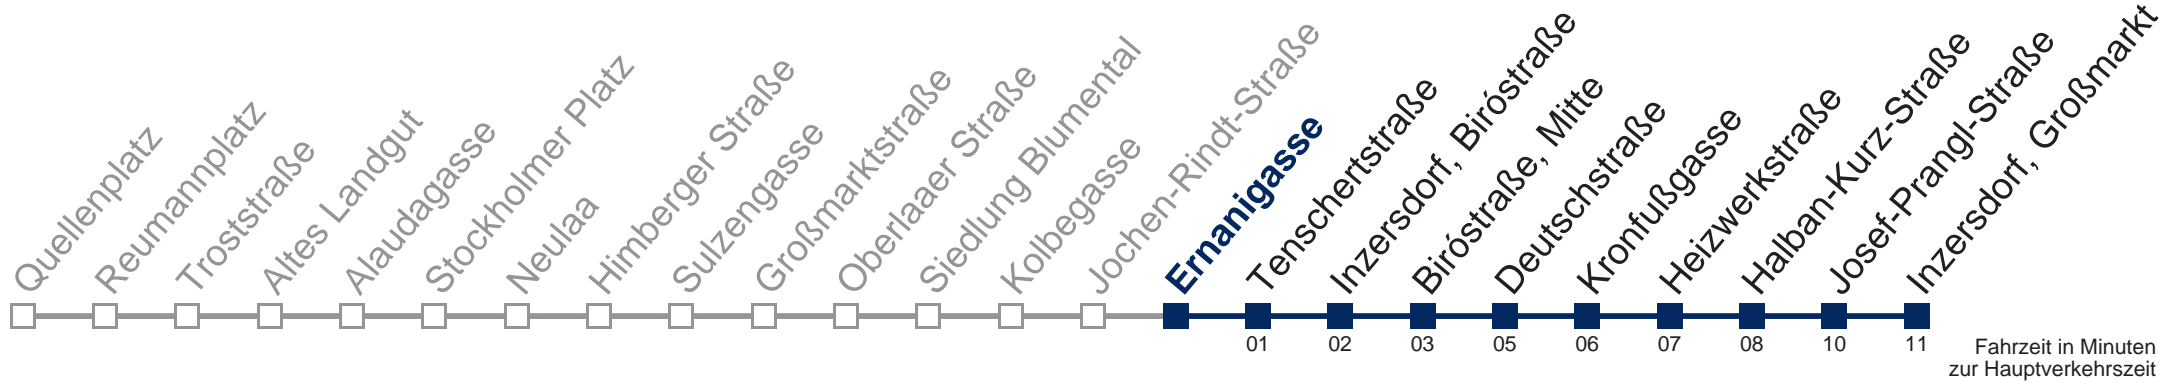

Von 31.12. auf 1.1. kein Betrieb. Bitte benutzen Sie den Silvesternachtverkehr.

Kaufen Sie Ihre Tickets bequem mit der WienMobil-App.
Buy your tickets easily via our WienMobil app.

N67 Inzersdorf, Großmarkt