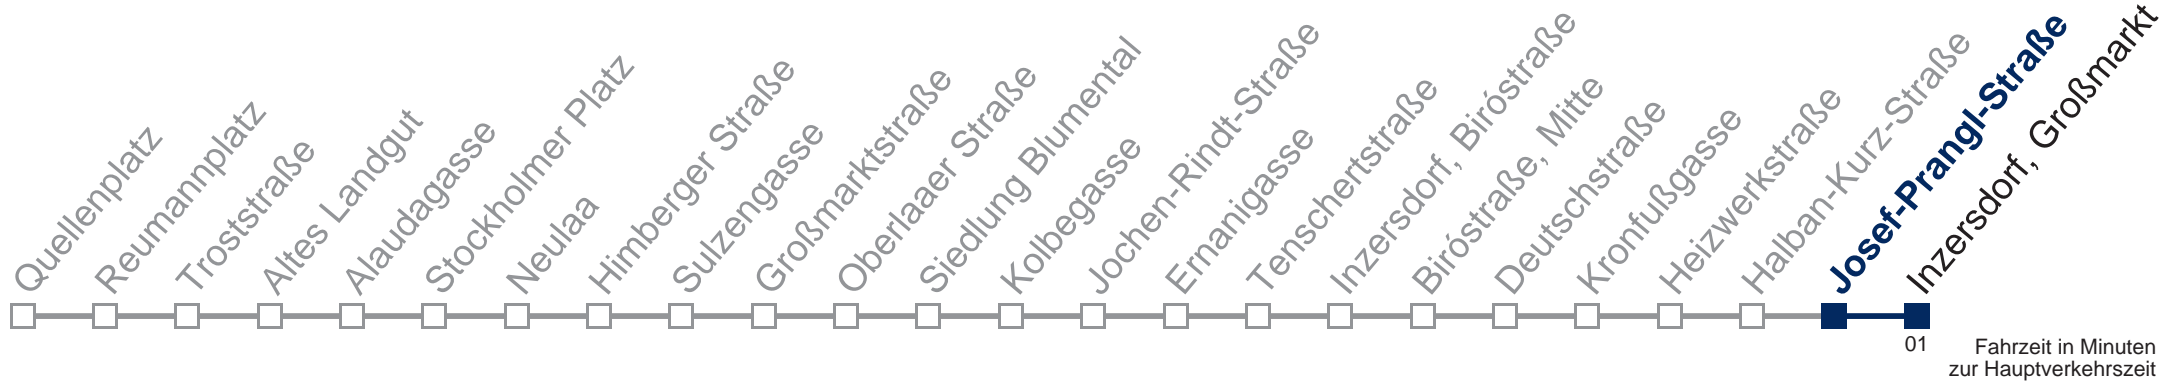

N67 Inzersdorf, Großmarkt

Montag bis Freitag

1	44
2	16 46
3	16 46
4	16 46
5	16 35

Samstag, Sonn- und Feiertag

1	15 45
2	15 45
3	15 45
4	15 45
5	15

Von 31.12. auf 1.1. kein Betrieb. Bitte benutzen Sie den Silvesternachtverkehr.

Kaufen Sie Ihre Tickets bequem mit der WienMobil-App.
Buy your tickets easily via our WienMobil app.

Auskunft Servicetelefon 01/7909 100
Änderungen vorbehalten