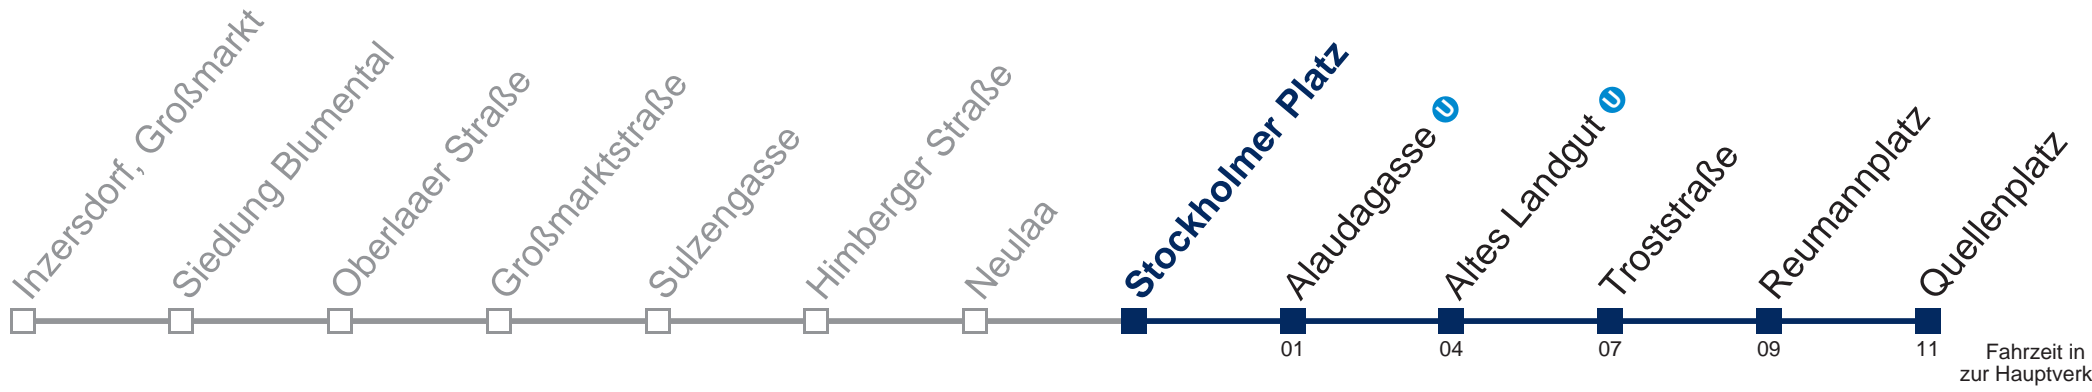

N67 Quellenplatz

Montag bis Freitag

0	48
1	18 52
2	24 54
3	24 54
4	24 54

Samstag, Sonn- und Feiertag

0	
1	23 53
2	23 53
3	23 53
4	23 53

Von 31.12. auf 1.1. kein Betrieb. Bitte benutzen Sie den Silvesternachtverkehr.

□ bis Altes Landgut 04

Kaufen Sie Ihre Tickets bequem mit der WienMobil-App.
Buy your tickets easily via our WienMobil app.

Auskunft Servicetelefon 01/7909 100
Änderungen vorbehalten