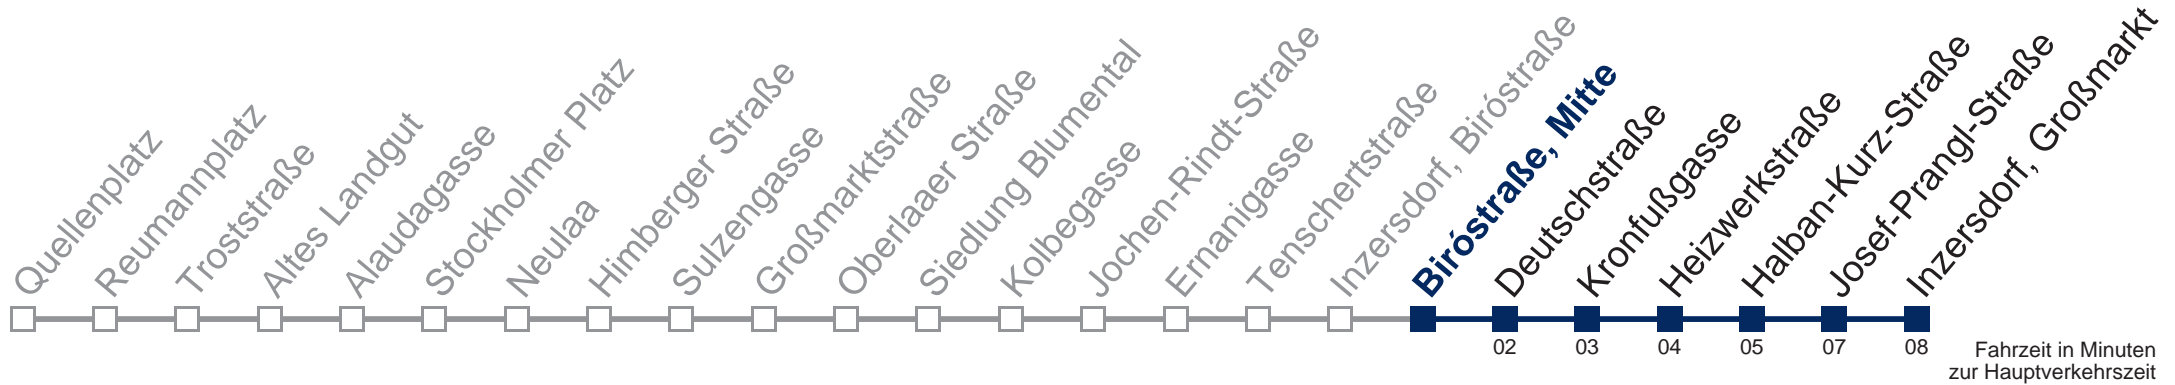

N67 Inzersdorf, Großmarkt

Montag bis Freitag

- 1 37
- 2 09 39
- 3 09 39
- 4 09 39
- 5 09 28

Samstag, Sonn- und Feiertag

- 1 07 37
- 2 07 37
- 3 07 37
- 4 07 37
- 5 07

Von 31.12. auf 1.1. kein Betrieb. Bitte benutzen Sie den Silvesternachtverkehr.

Kaufen Sie Ihre Tickets bequem mit der WienMobil-App.
Buy your tickets easily via our WienMobil app.

Auskunft Servicetelefon 01/7909 100
Änderungen vorbehalten