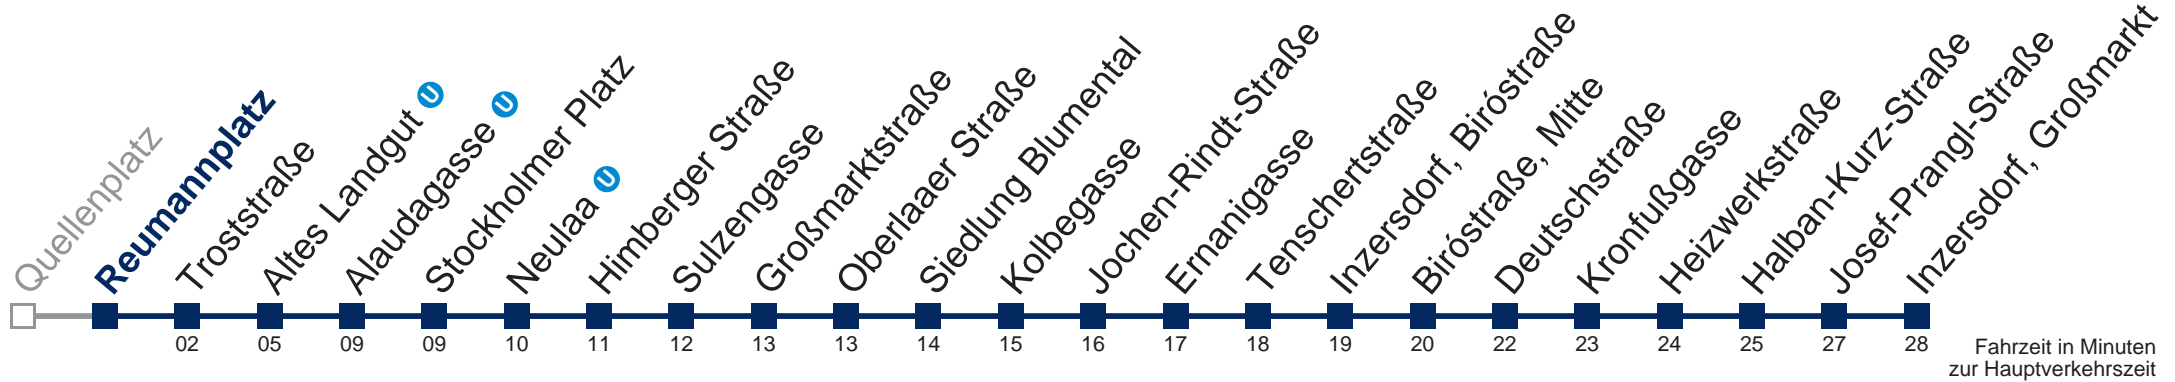

N67 Inzersdorf, Großmarkt

Montag bis Freitag

- 1 17 49
- 2 19 49
- 3 19 49
- 4 19 49
- 5 08

Samstag, Sonn- und Feiertag

kein Betrieb

Von 31.12. auf 1.1. kein Betrieb. Bitte benutzen Sie den Silvesternachtverkehr.

Kaufen Sie Ihre Tickets bequem mit der WienMobil-App.
Buy your tickets easily via our WienMobil app.

Auskunft Servicetelefon 01/7909 100
Änderungen vorbehalten