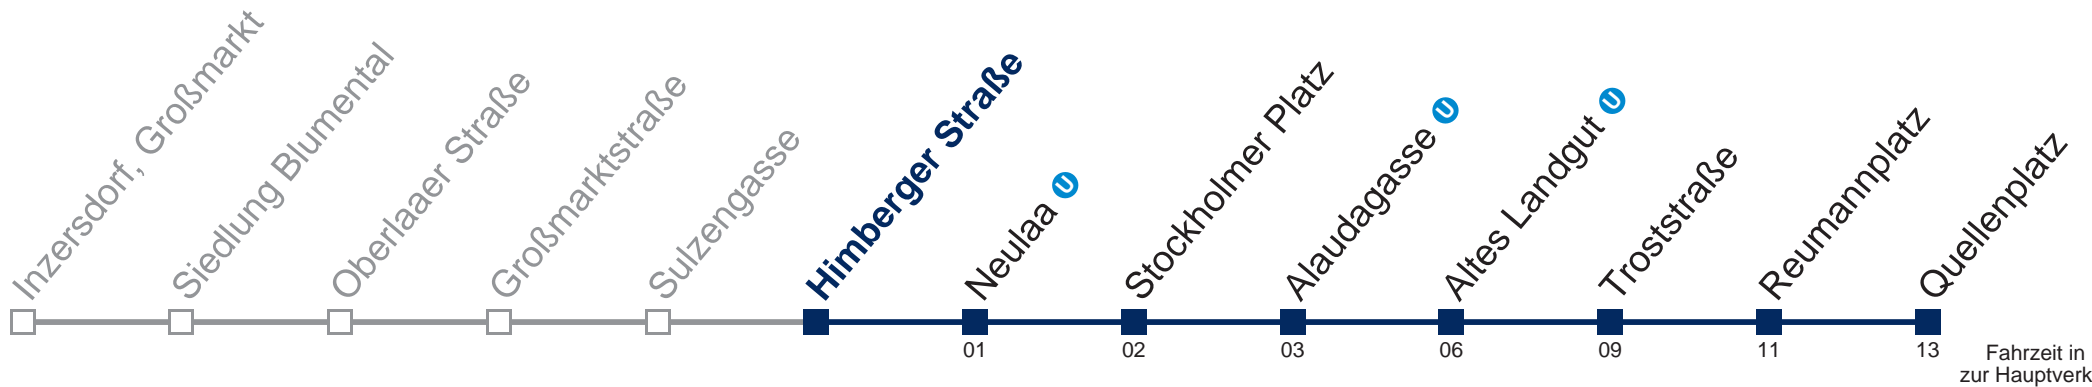

0	
1	20 50
2	20 50
3	20 50
4	20 50

Von 31.12. auf 1.1. kein Betrieb. Bitte benutzen Sie den Silvesternachtverkehr.

bis Altes Landgut

Kaufen Sie Ihre Tickets bequem mit der WienMobil-App.
Buy your tickets easily via our WienMobil app.

N67 Quellenplatz

Montag bis Freitag

0	46
1	16 50
2	22 52
3	22 52
4	22 52

Samstag, Sonn- und Feiertag

0	
1	21 51
2	21 51
3	21 51
4	21 51

Von 31.12. auf 1.1. kein Betrieb. Bitte benutzen Sie den Silvesternachtverkehr.