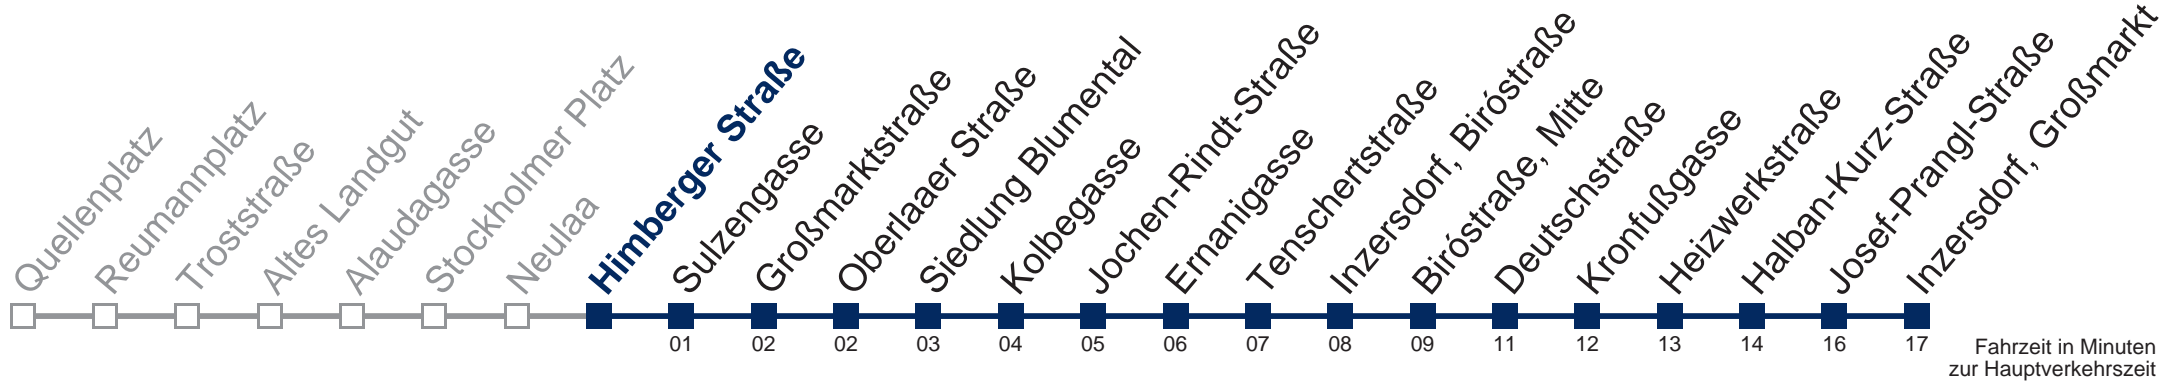

N67 Inzersdorf, Großmarkt

Montag bis Freitag

0	
1	28
2	00 30
3	00 30
4	00 30
5	00 19

Samstag, Sonn- und Feiertag

0	59
1	29 59
2	29 59
3	29 59
4	29 59
5	

Von 31.12. auf 1.1. kein Betrieb. Bitte benutzen Sie den Silvesternachtverkehr.

Kaufen Sie Ihre Tickets bequem mit der WienMobil-App.
Buy your tickets easily via our WienMobil app.