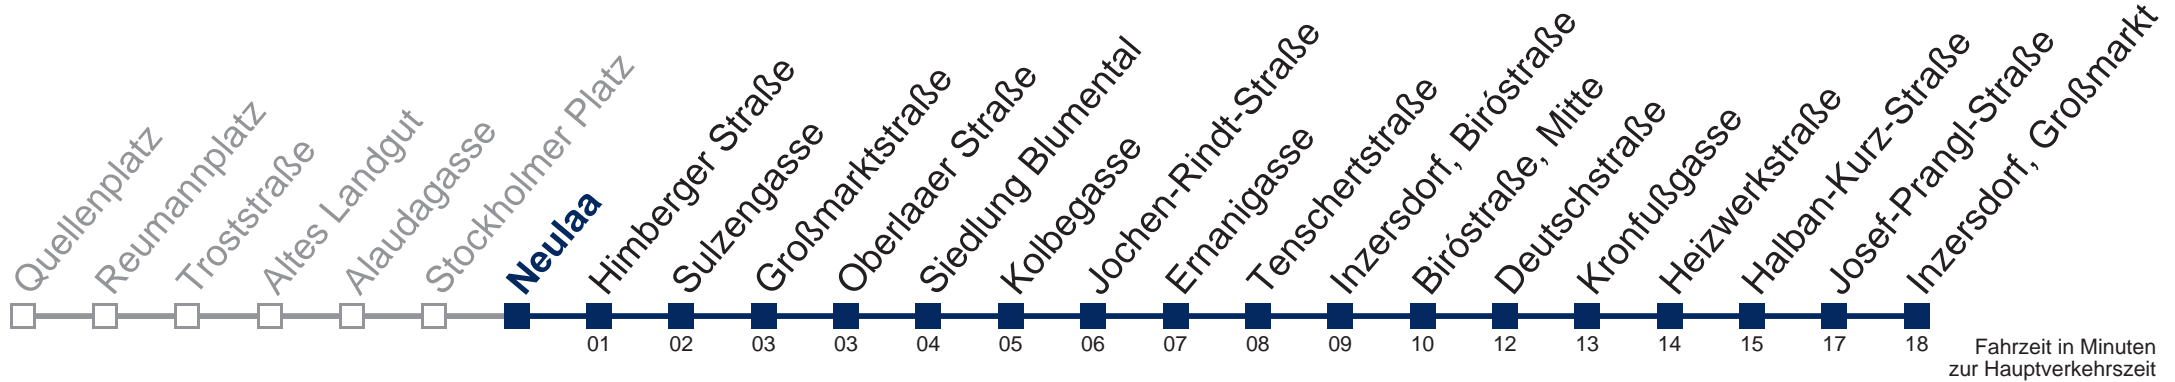

N67 Inzersdorf, Großmarkt

Montag bis Freitag

0	
1	27 59
2	29 59
3	29 59
4	29 59
5	18

Samstag, Sonn- und Feiertag

0	58
1	28 58
2	28 58
3	28 58
4	28 58
5	

Von 31.12. auf 1.1. kein Betrieb. Bitte benutzen Sie den Silvesternachtverkehr.

Kaufen Sie Ihre Tickets bequem mit der WienMobil-App.
Buy your tickets easily via our WienMobil app.

Auskunft Servicetelefon 01/7909 100
Änderungen vorbehalten