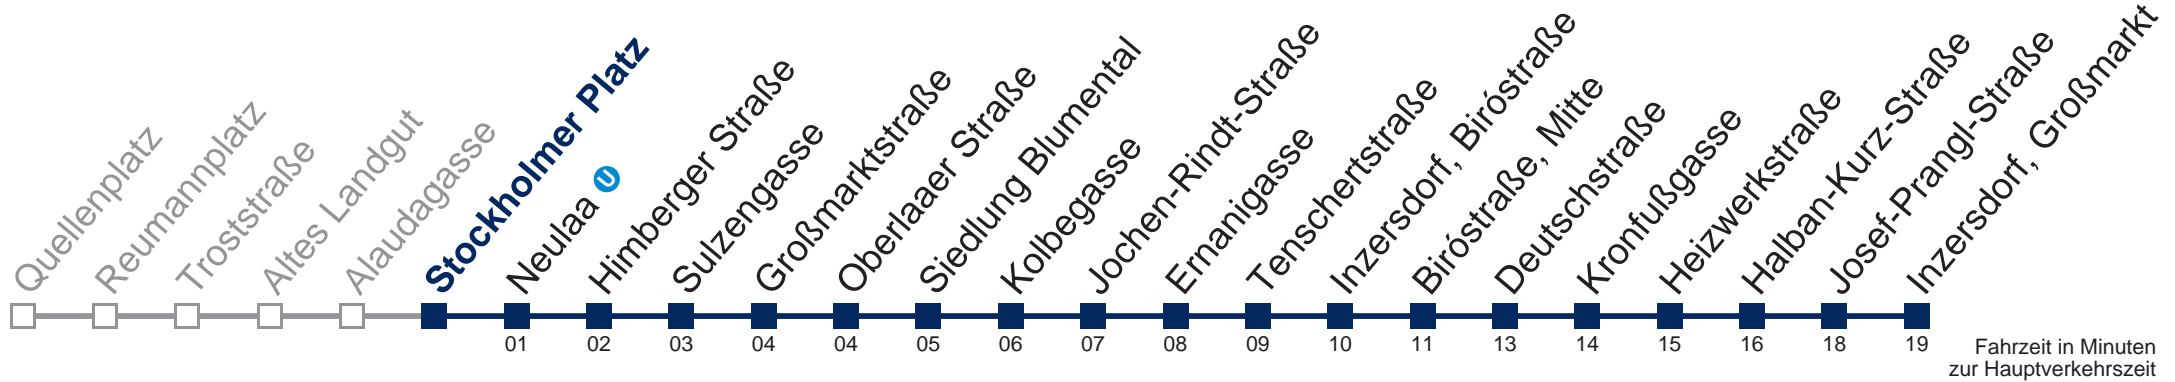

N67 Inzersdorf, Großmarkt

Montag bis Freitag

0	
1	26 58
2	28 58
3	28 58
4	28 58
5	17

Samstag, Sonn- und Feiertag

0	57
1	27 57
2	27 57
3	27 57
4	27 57
5	

Von 31.12. auf 1.1. kein Betrieb. Bitte benutzen Sie den Silvesternachtverkehr.

Kaufen Sie Ihre Tickets bequem mit der WienMobil-App.
Buy your tickets easily via our WienMobil app.

Auskunft Servicetelefon 01/7909 100
Änderungen vorbehalten