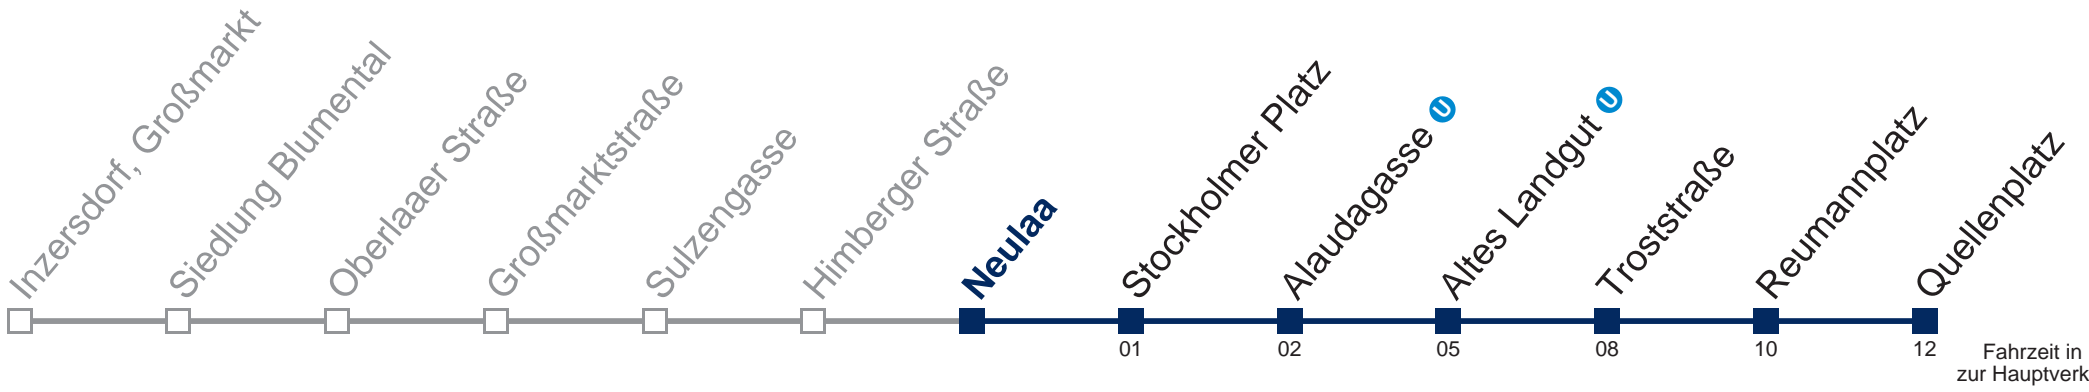

N67 Quellenplatz

Montag bis Freitag

0	47
1	17 51
2	23 53
3	23 53
4	23 53

Samstag, Sonn- und Feiertag

0	
1	22 52
2	22 52
3	22 52
4	22 52

Von 31.12. auf 1.1. kein Betrieb. Bitte benutzen Sie den Silvesternachtverkehr.

bis Altes Landgut

Kaufen Sie Ihre Tickets bequem mit der WienMobil-App.
Buy your tickets easily via our WienMobil app.

Auskunft Servicetelefon 01/7909 100
Änderungen vorbehalten