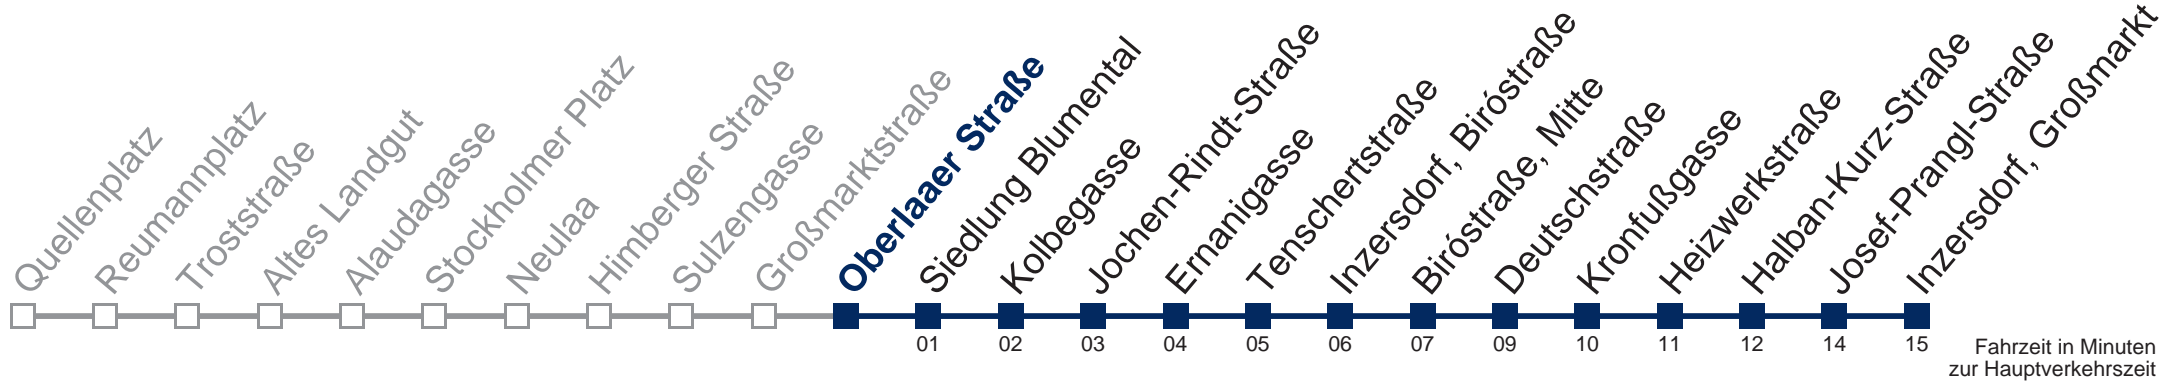

N67 Inzersdorf, Großmarkt

Montag bis Freitag

1	30
2	02 32
3	02 32
4	02 32
5	02 21

Samstag, Sonn- und Feiertag

1	01 31
2	01 31
3	01 31
4	01 31
5	01

Von 31.12. auf 1.1. kein Betrieb. Bitte benutzen Sie den Silvesternachtverkehr.

Kaufen Sie Ihre Tickets bequem mit der WienMobil-App.
Buy your tickets easily via our WienMobil app.