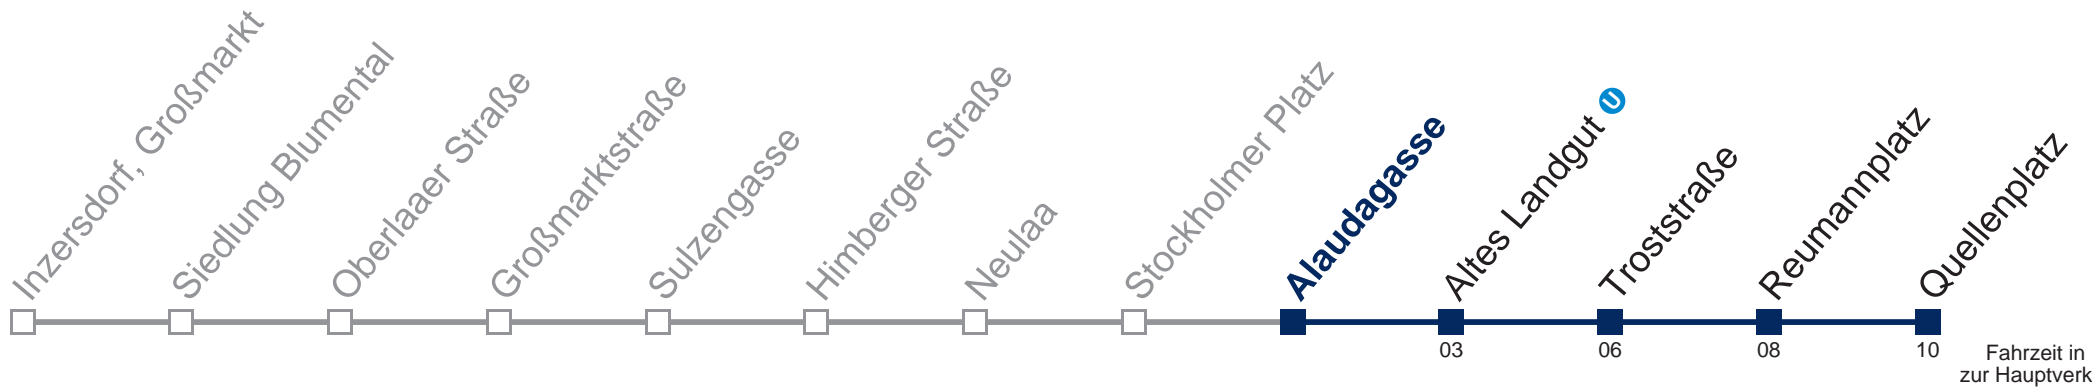

N67 Quellenplatz

Montag bis Freitag

0	49
1	19 53
2	25 55
3	25 55
4	25 55

Samstag, Sonn- und Feiertag

0	
1	24 54
2	24 54
3	24 54
4	24 54

Von 31.12. auf 1.1. kein Betrieb. Bitte benutzen Sie den Silvesternachtverkehr.

□ bis Altes Landgut 03

Kaufen Sie Ihre Tickets bequem mit der WienMobil-App.
Buy your tickets easily via our WienMobil app.