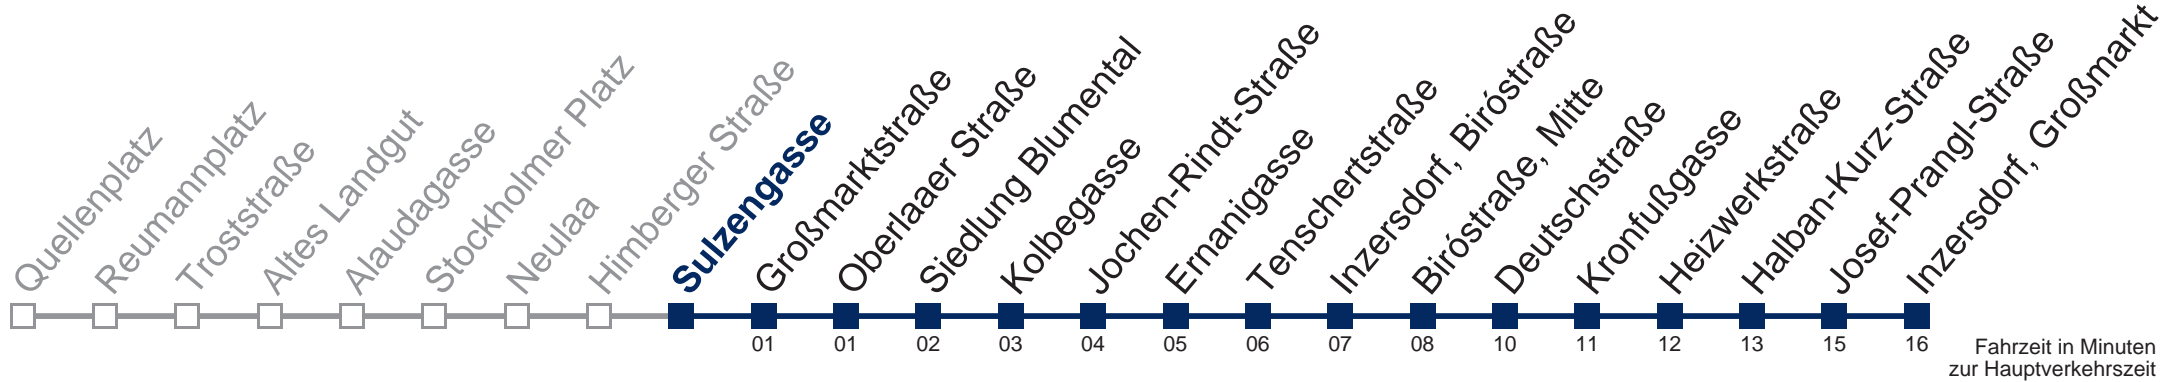

N67 Inzersdorf, Großmarkt

Montag bis Freitag

1	29
2	01 31
3	01 31
4	01 31
5	01 20

Samstag, Sonn- und Feiertag

1	00 30
2	00 30
3	00 30
4	00 30
5	00

Von 31.12. auf 1.1. kein Betrieb. Bitte benutzen Sie den Silvesternachtverkehr.

Kaufen Sie Ihre Tickets bequem mit der WienMobil-App.
Buy your tickets easily via our WienMobil app.

Auskunft Servicetelefon 01/7909 100
Änderungen vorbehalten