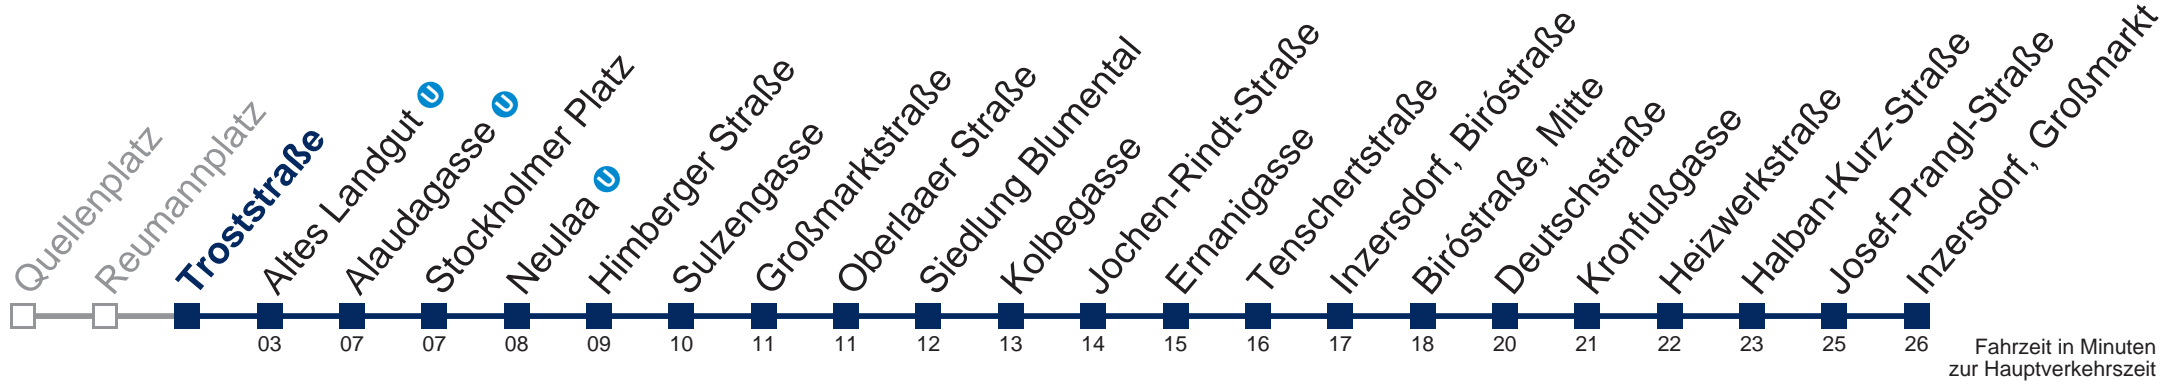

N67 Inzersdorf, Großmarkt

Montag bis Freitag

- 1 19 51
- 2 21 51
- 3 21 51
- 4 21 51
- 5 10

Samstag, Sonn- und Feiertag

kein Betrieb

Von 31.12. auf 1.1. kein Betrieb. Bitte benutzen Sie den Silvesternachtverkehr.

Kaufen Sie Ihre Tickets bequem mit der WienMobil-App.
Buy your tickets easily via our WienMobil app.

Auskunft Servicetelefon 01/7909 100
Änderungen vorbehalten