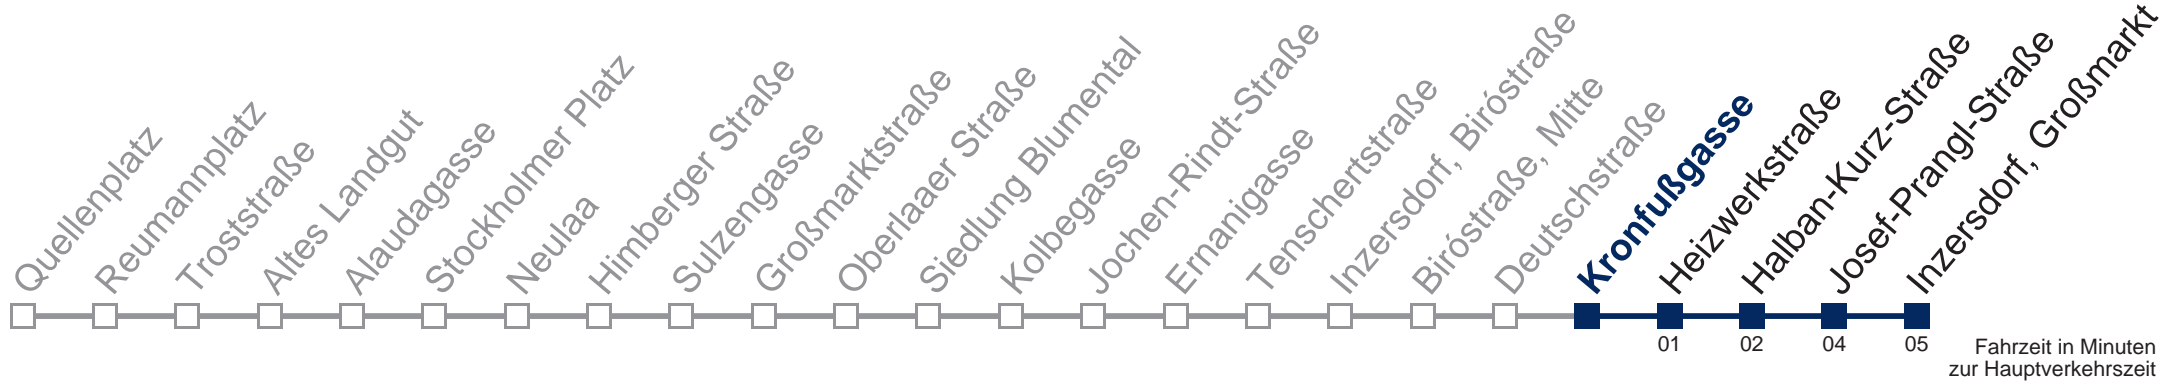

Von 31.12. auf 1.1. kein Betrieb. Bitte benutzen Sie den Silvesternachtverkehr.

Kaufen Sie Ihre Tickets bequem mit der WienMobil-App.
Buy your tickets easily via our WienMobil app.

N67 Inzersdorf, Großmarkt