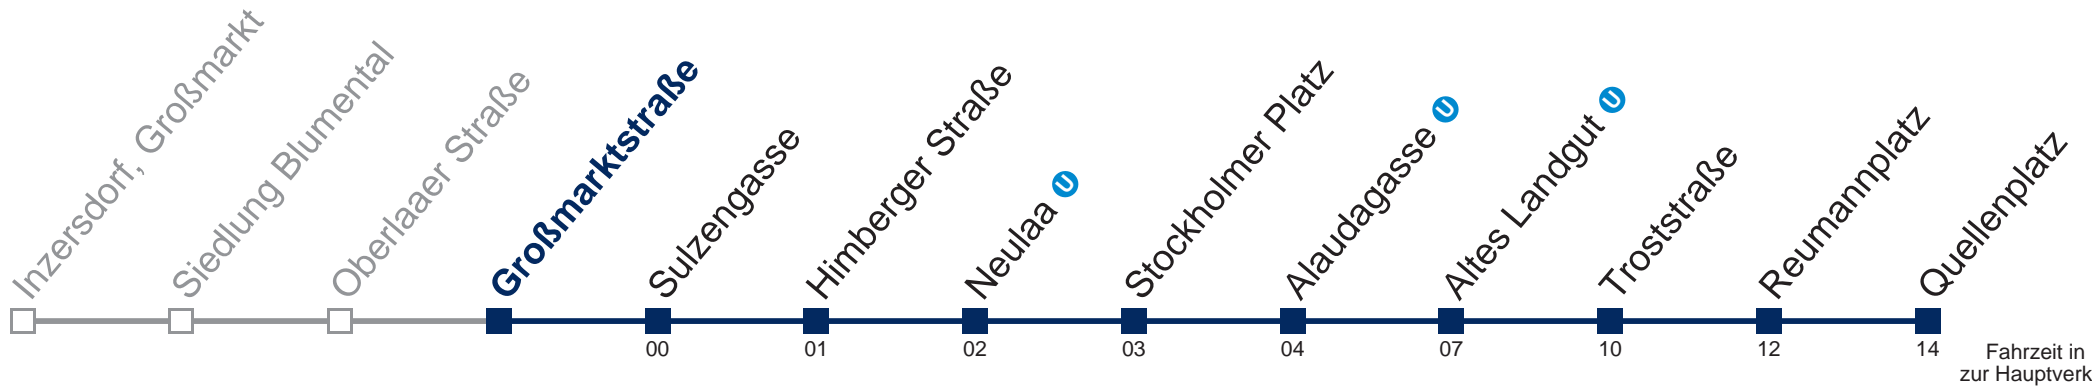

N67 Quellenplatz

Montag bis Freitag

0	45
1	15 49
2	21 51
3	21 51
4	21 51

Samstag, Sonn- und Feiertag

0	
1	19 49
2	19 49
3	19 49
4	19 49

Von 31.12. auf 1.1. kein Betrieb. Bitte benutzen Sie den Silvesternachtverkehr.

□ bis Altes Landgut ^U

Kaufen Sie Ihre Tickets bequem mit der WienMobil-App.
Buy your tickets easily via our WienMobil app.