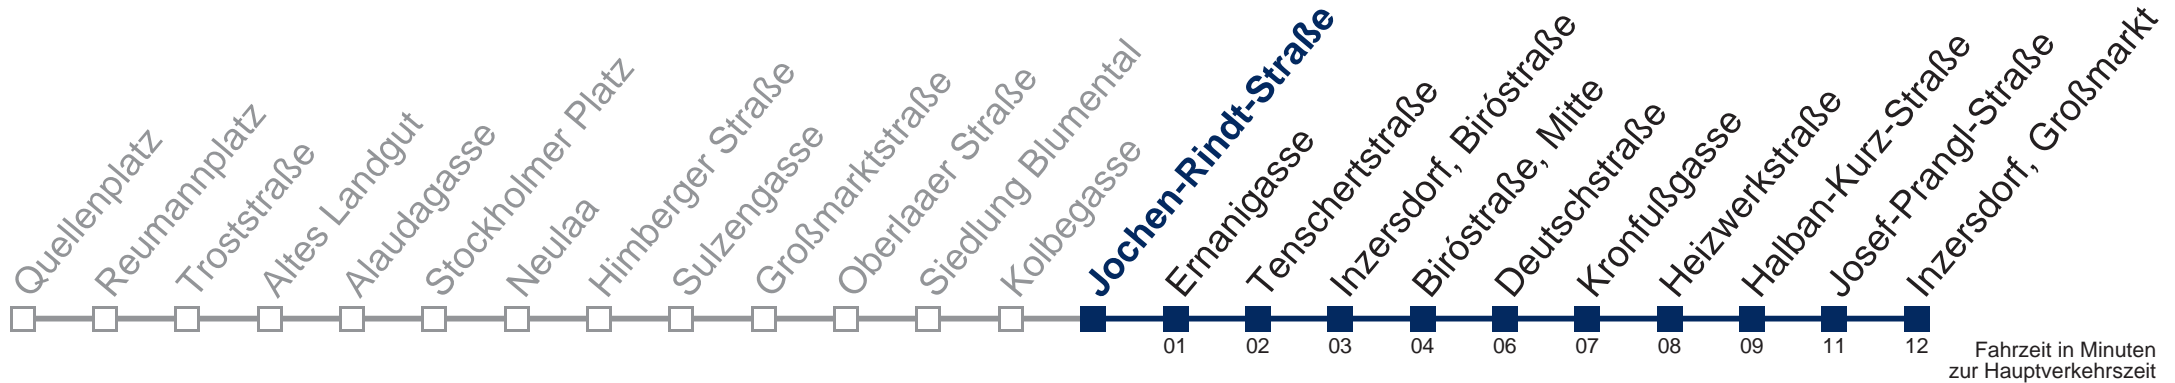

N67 Inzersdorf, Großmarkt

Montag bis Freitag

1	33
2	05 35
3	05 35
4	05 35
5	05 24

Samstag, Sonn- und Feiertag

1	04 34
2	04 34
3	04 34
4	04 34
5	04

Von 31.12. auf 1.1. kein Betrieb. Bitte benutzen Sie den Silvesternachtverkehr.

Kaufen Sie Ihre Tickets bequem mit der WienMobil-App.
Buy your tickets easily via our WienMobil app.