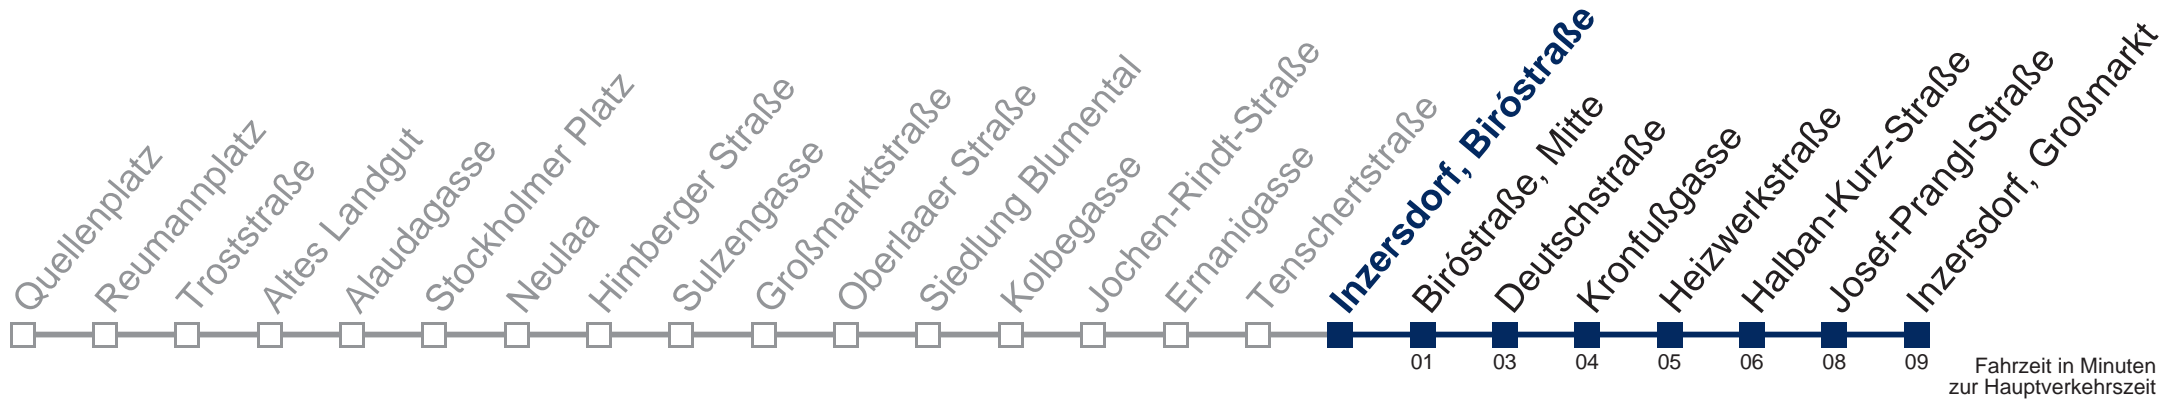

N67 Inzersdorf, Großmarkt

Montag bis Freitag

1	36
2	08 38
3	08 38
4	08 38
5	08 27

Samstag, Sonn- und Feiertag

1	06 36
2	06 36
3	06 36
4	06 36
5	06

Von 31.12. auf 1.1. kein Betrieb. Bitte benutzen Sie den Silvesternachtverkehr.

Kaufen Sie Ihre Tickets bequem mit der WienMobil-App.
Buy your tickets easily via our WienMobil app.

Auskunft Servicetelefon 01/7909 100
Änderungen vorbehalten