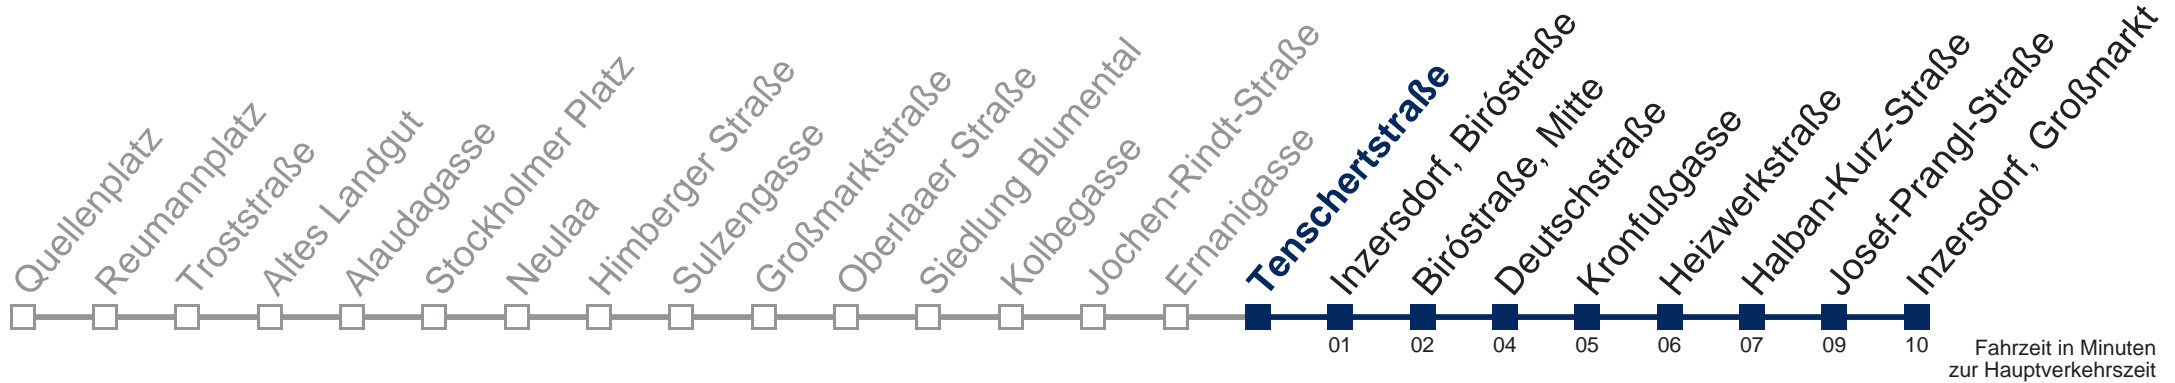

N67 Inzersdorf, Großmarkt

Montag bis Freitag

- 1 35
- 2 07 37
- 3 07 37
- 4 07 37
- 5 07 26

Samstag, Sonn- und Feiertag

- 1 05 35
- 2 05 35
- 3 05 35
- 4 05 35
- 5 05

Von 31.12. auf 1.1. kein Betrieb. Bitte benutzen Sie den Silvesternachtverkehr.

Kaufen Sie Ihre Tickets bequem mit der WienMobil-App.
Buy your tickets easily via our WienMobil app.

Auskunft Servicetelefon 01/7909 100
Änderungen vorbehalten