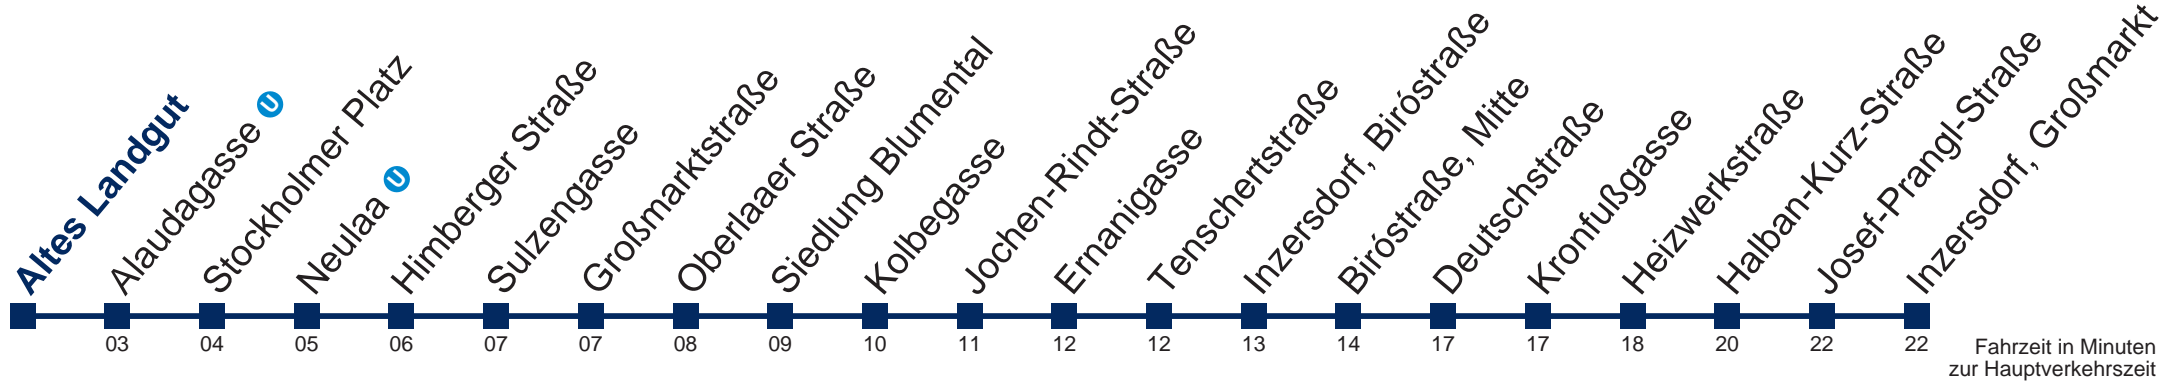

N67 Inzersdorf, Großmarkt

Montag bis Freitag

kein Betrieb

Samstag, Sonn- und Feiertag

0	53
1	23 53
2	23 53
3	23 53
4	23 53

Von 31.12. auf 1.1. kein Betrieb. Bitte benutzen Sie den Silvesternachtverkehr.

Kaufen Sie Ihre Tickets bequem mit der WienMobil-App.
Buy your tickets easily via our WienMobil app.

Auskunft Servicetelefon 01/7909 100
Änderungen vorbehalten