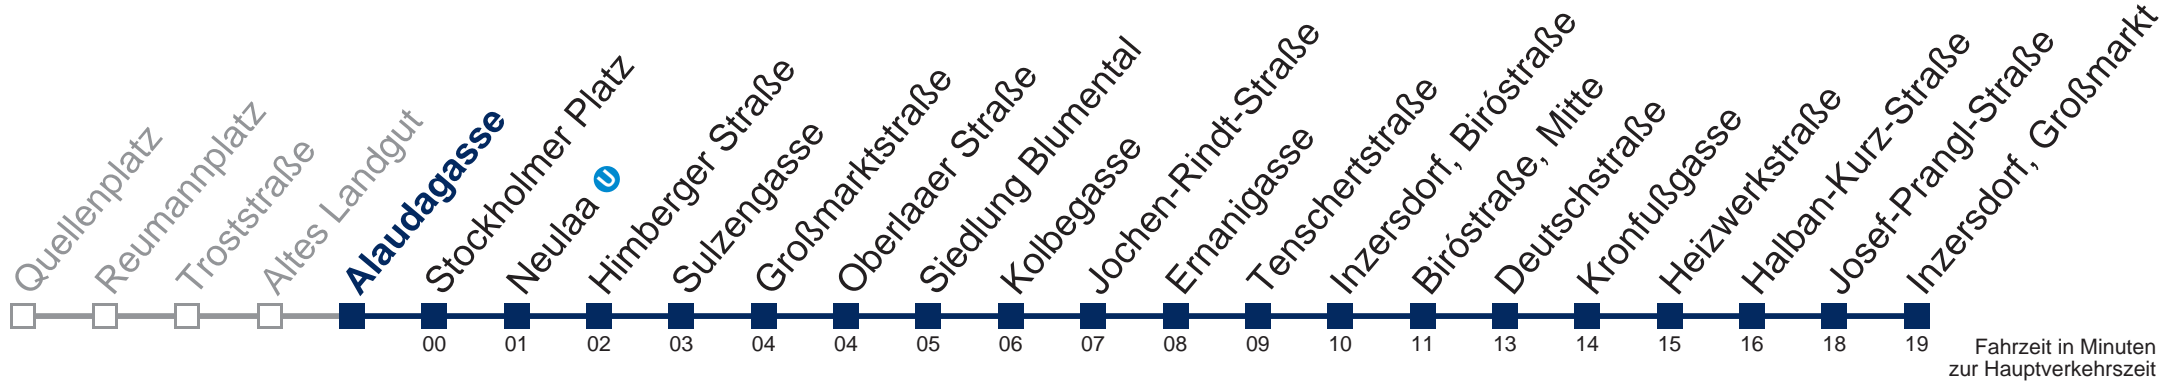

N67 Inzersdorf, Großmarkt

Montag bis Freitag

0	
1	26 58
2	28 58
3	28 58
4	28 58
5	17

Samstag, Sonn- und Feiertag

0	56
1	26 56
2	26 56
3	26 56
4	26 56
5	

Von 31.12. auf 1.1. kein Betrieb. Bitte benutzen Sie den Silvesternachtverkehr.

Kaufen Sie Ihre Tickets bequem mit der WienMobil-App.
Buy your tickets easily via our WienMobil app.

Auskunft Servicetelefon 01/7909 100
Änderungen vorbehalten