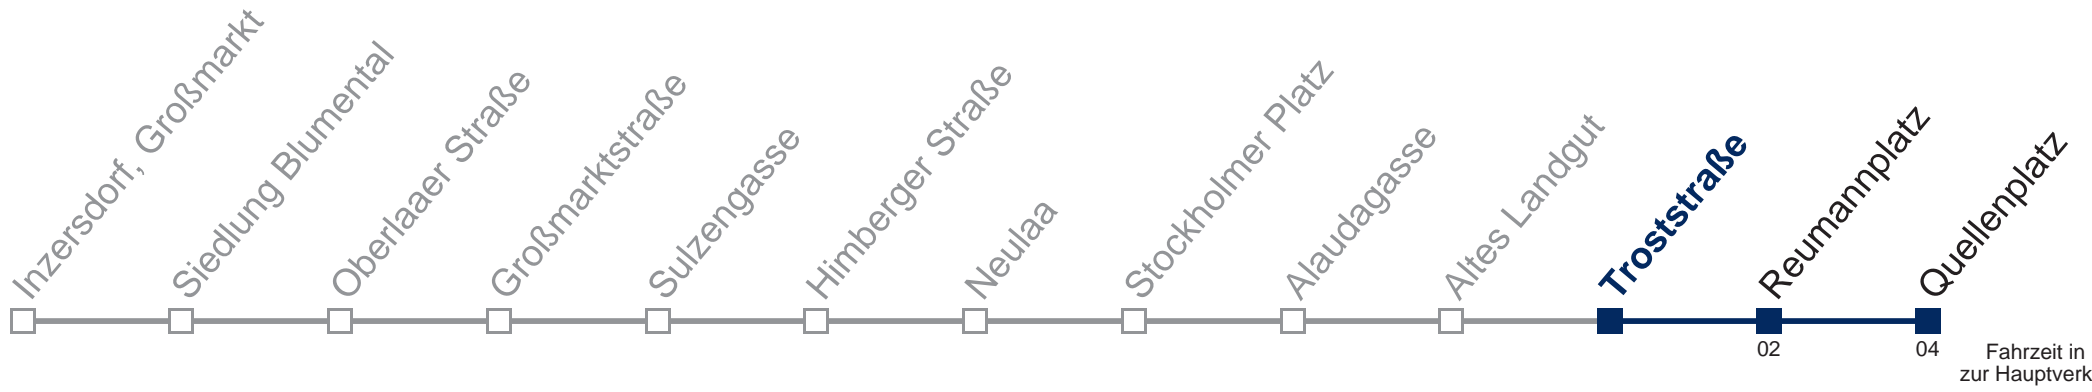

N67 Quellenplatz

Montag bis Freitag

- 0 55
- 1 25 59
- 2 31
- 3 01 31
- 4 01 31
- 5 01

Samstag, Sonn- und Feiertag

kein Betrieb

Von 31.12. auf 1.1. kein Betrieb. Bitte benutzen Sie den Silvesternachtverkehr.

Kaufen Sie Ihre Tickets bequem mit der WienMobil-App.
Buy your tickets easily via our WienMobil app.

Auskunft Servicetelefon 01/7909 100
Änderungen vorbehalten