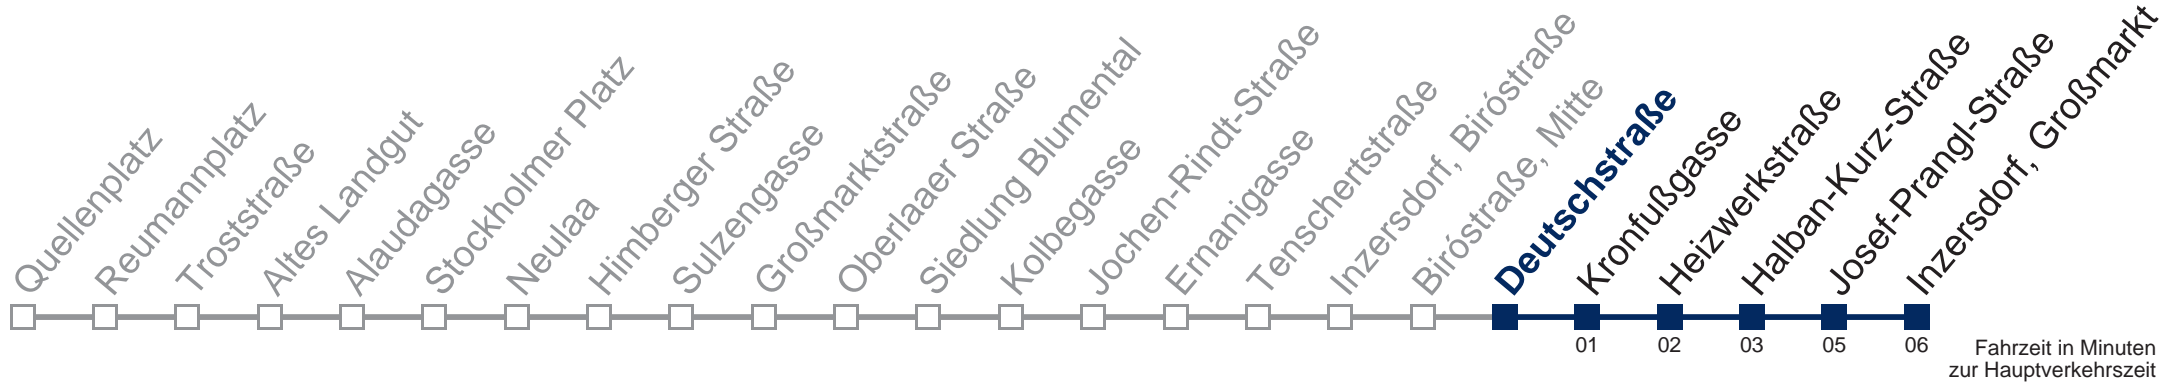

N67 Inzersdorf, Großmarkt

Montag bis Freitag

1	39
2	11 41
3	11 41
4	11 41
5	11 30

Samstag, Sonn- und Feiertag

1	10 40
2	10 40
3	10 40
4	10 40
5	10

Von 31.12. auf 1.1. kein Betrieb. Bitte benutzen Sie den Silvesternachtverkehr.

Kaufen Sie Ihre Tickets bequem mit der WienMobil-App.
Buy your tickets easily via our WienMobil app.