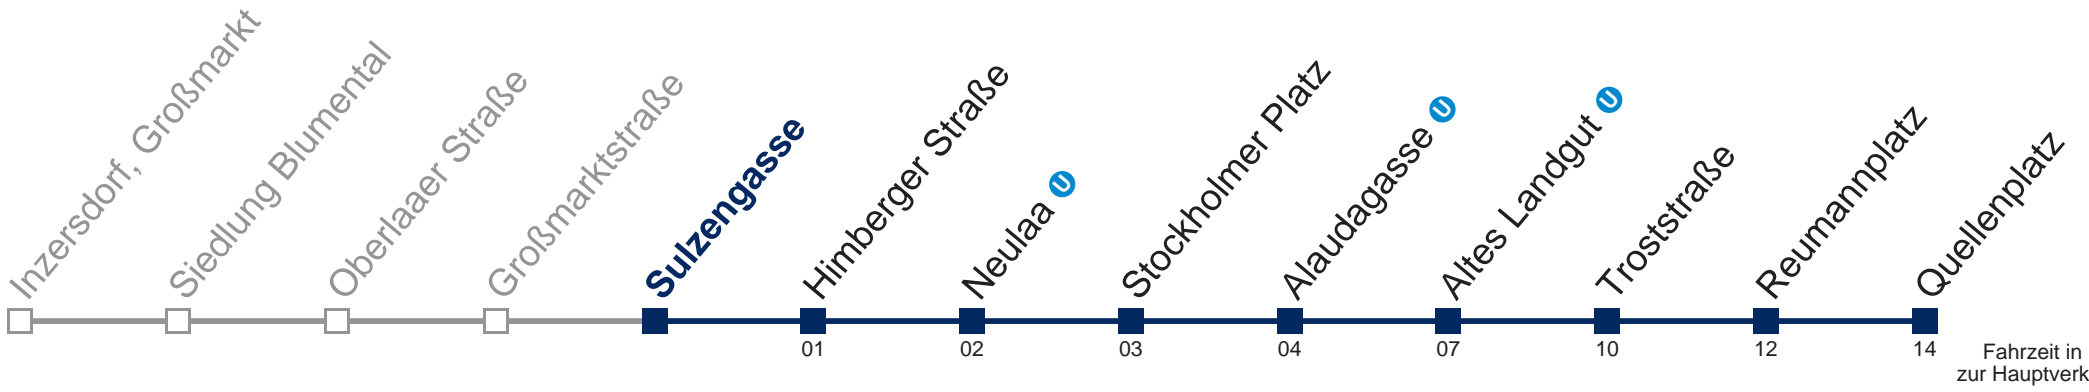

N67 Quellenplatz

Montag bis Freitag

0	45
1	15 49
2	21 51
3	21 51
4	21 51

Samstag, Sonn- und Feiertag

0	
1	20 50
2	20 50
3	20 50
4	20 50

Von 31.12. auf 1.1. kein Betrieb. Bitte benutzen Sie den Silvesternachtverkehr.

bis Altes Landgut

Kaufen Sie Ihre Tickets bequem mit der WienMobil-App.
Buy your tickets easily via our WienMobil app.