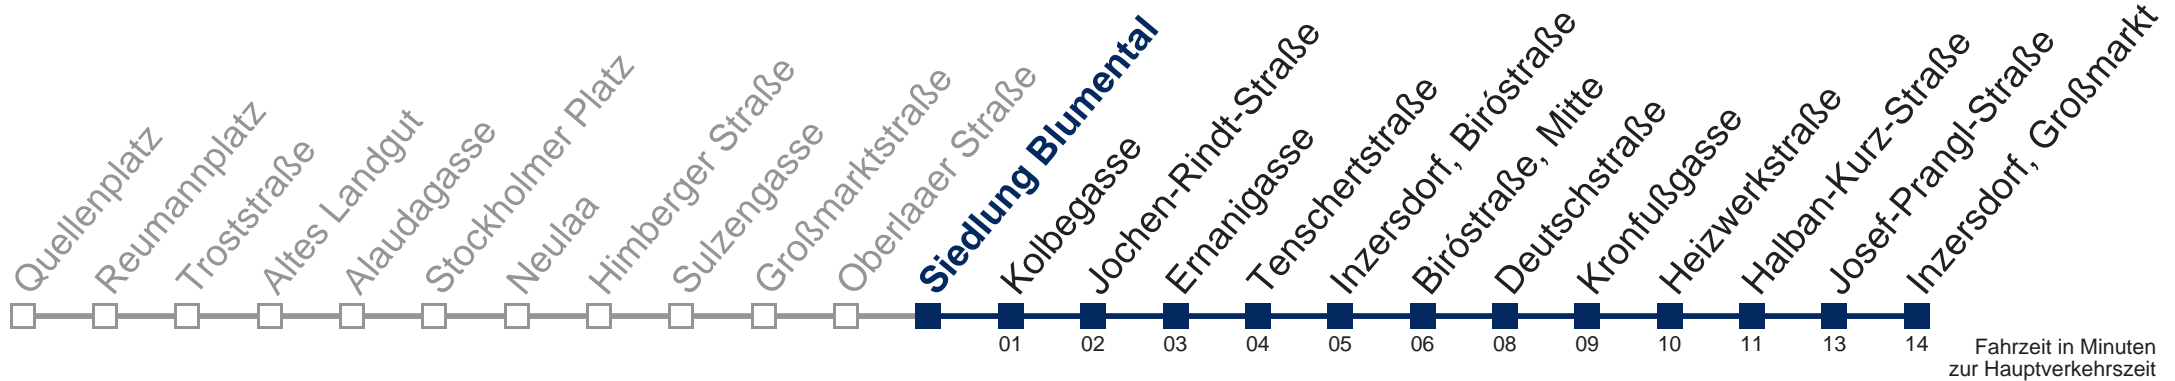

Von 31.12. auf 1.1. kein Betrieb. Bitte benutzen Sie den Silvesternachtverkehr.

Kaufen Sie Ihre Tickets bequem mit der WienMobil-App.
Buy your tickets easily via our WienMobil app.

N67 Inzersdorf, Großmarkt