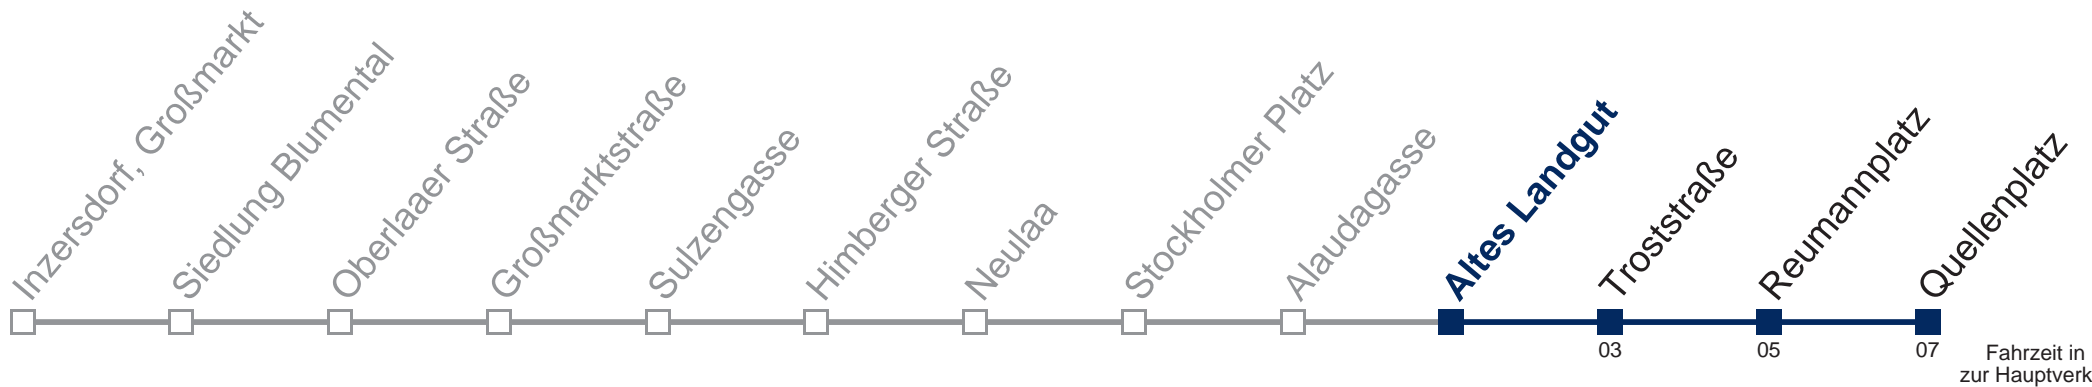

0	49
1	19 53
2	25 55
3	25 55
4	25 55

Samstag, Sonn- und Feiertag

0	
1	24 54
2	24 54
3	24 54
4	24 54

Von 31.12. auf 1.1. kein Betrieb. Bitte benutzen Sie den Silvesternachtverkehr.

□ bis Altes Landgut 03

Kaufen Sie Ihre Tickets bequem mit der WienMobil-App.
Buy your tickets easily via our WienMobil app.

N67 Quellenplatz

Montag bis Freitag

- 0 52
- 1 22 56
- 2 28 58
- 3 28 58
- 4 28 58

Samstag, Sonn- und Feiertag

kein Betrieb

Von 31.12. auf 1.1. kein Betrieb. Bitte benutzen Sie den Silvesternachtverkehr.

Kaufen Sie Ihre Tickets bequem mit der WienMobil-App.
Buy your tickets easily via our WienMobil app.