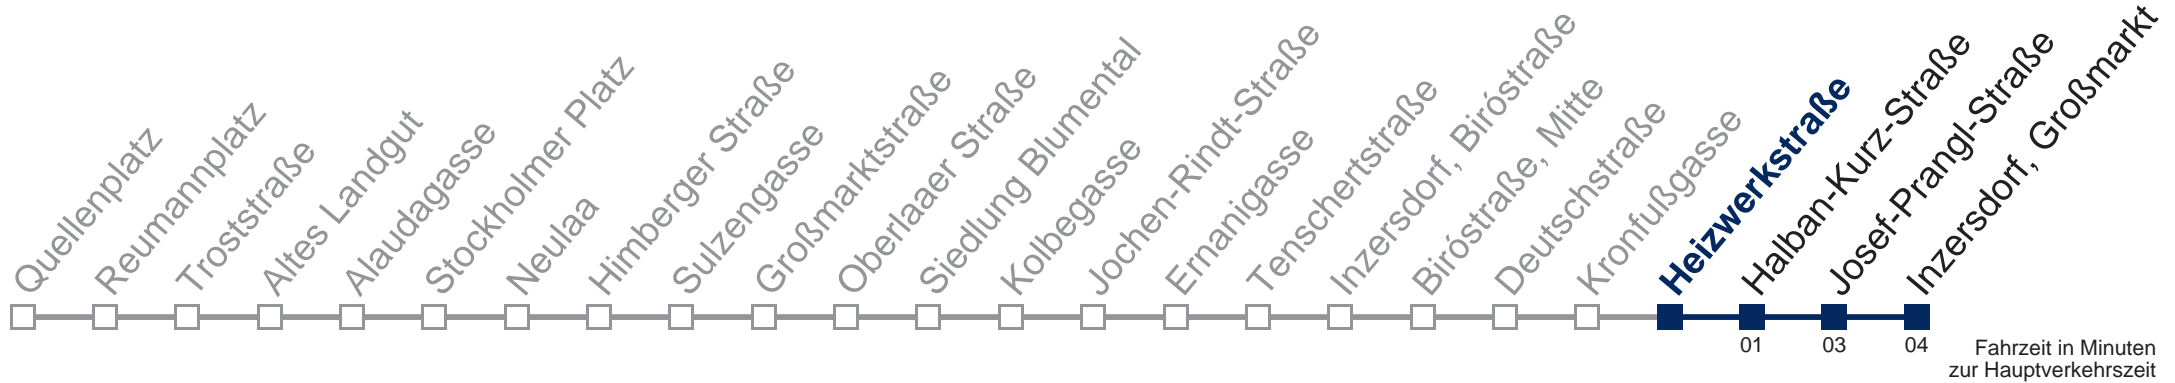

N67 Inzersdorf, Großmarkt

Montag bis Freitag

1	41
2	13 43
3	13 43
4	13 43
5	13 32

Samstag, Sonn- und Feiertag

1	11 41
2	11 41
3	11 41
4	11 41
5	11

Von 31.12. auf 1.1. kein Betrieb. Bitte benutzen Sie den Silvesternachtverkehr.

Kaufen Sie Ihre Tickets bequem mit der WienMobil-App.
Buy your tickets easily via our WienMobil app.

Auskunft Servicetelefon 01/7909 100
Änderungen vorbehalten