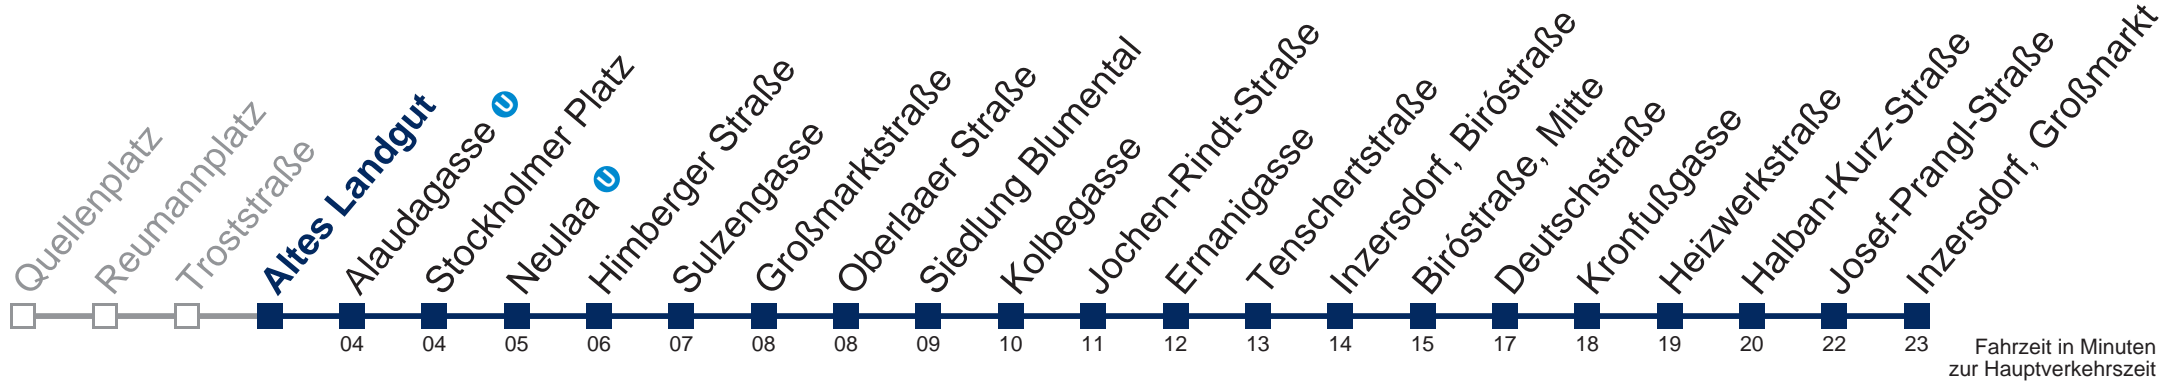

N67 Inzersdorf, Großmarkt

Montag bis Freitag

- 1 22 54
- 2 24 54
- 3 24 54
- 4 24 54
- 5 13

Samstag, Sonn- und Feiertag

kein Betrieb

Von 31.12. auf 1.1. kein Betrieb. Bitte benutzen Sie den Silvesternachtverkehr.

Kaufen Sie Ihre Tickets bequem mit der WienMobil-App.
Buy your tickets easily via our WienMobil app.

Auskunft Servicetelefon 01/7909 100
Änderungen vorbehalten