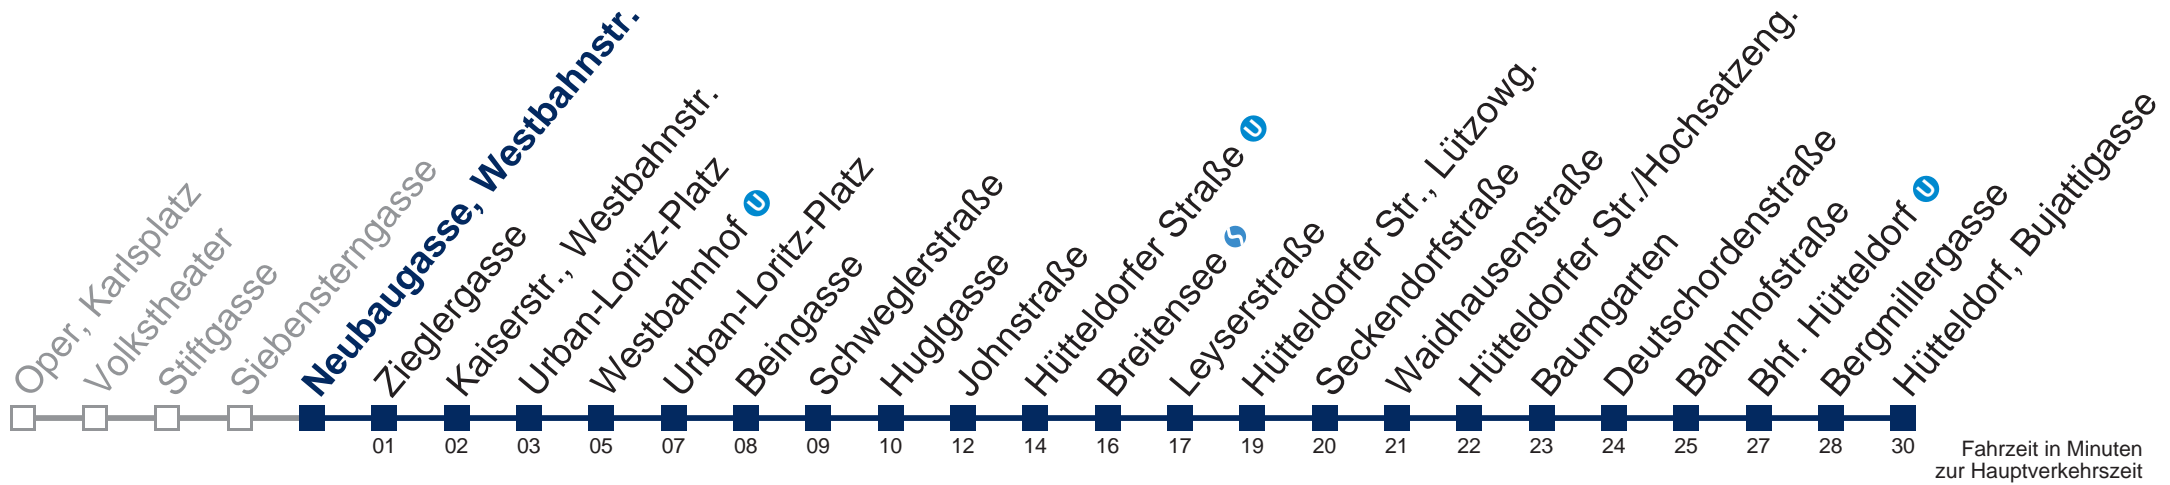

N49 Hütteldorf, Bujattigasse

Montag bis Freitag

- 1 10 40
- 2 10 40
- 3 10 40
- 4 10 40

Samstag, Sonn- und Feiertag

kein Betrieb

Von 31.12. auf 1.1. kein Betrieb. Bitte benutzen Sie den Silvesternachtverkehr.

Kaufen Sie Ihre Tickets bequem mit der WienMobil-App.
Buy your tickets easily via our WienMobil app.

Auskunft Servicetelefon 01/7909 100
Änderungen vorbehalten