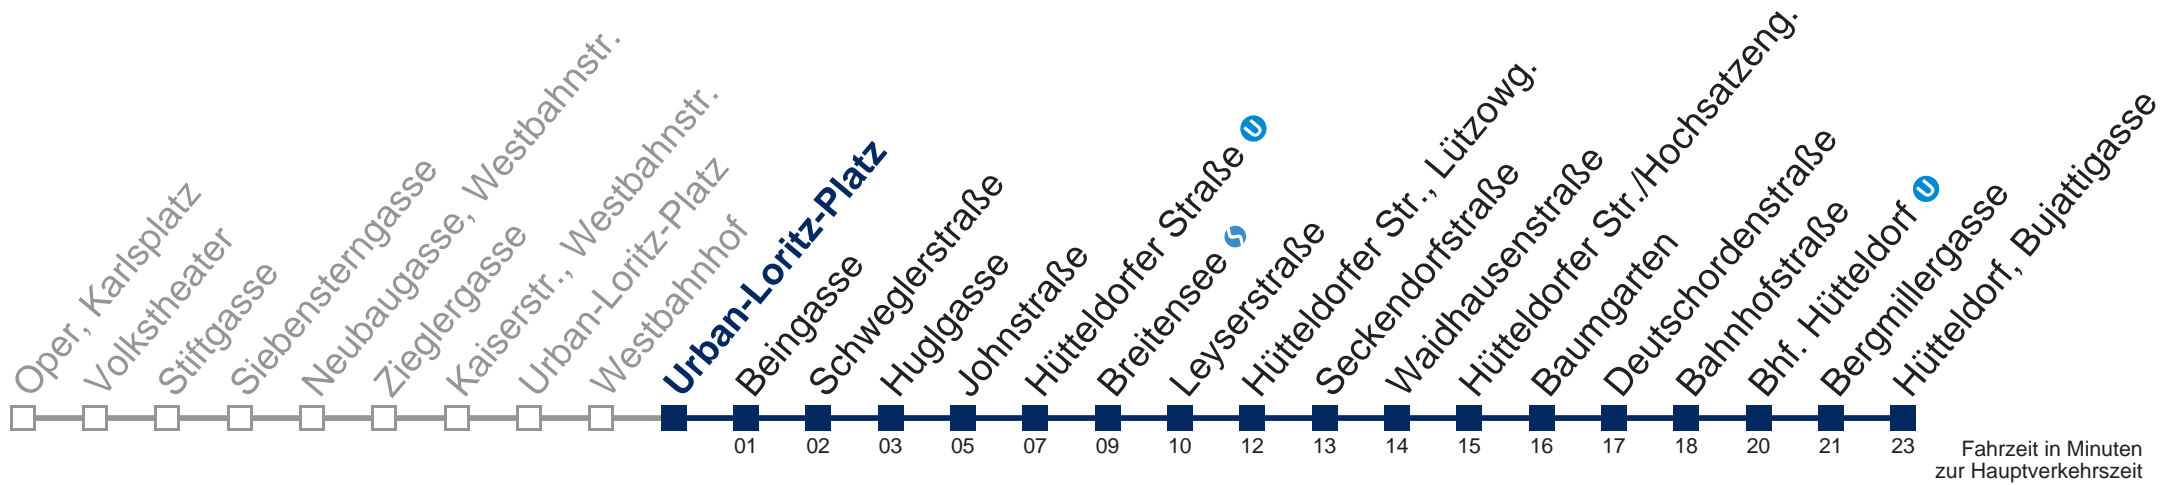

N49 Hütteldorf, Bujattigasse

Montag bis Freitag

- 1 17 47
- 2 17 47
- 3 17 47
- 4 17 47

Samstag, Sonn- und Feiertag

kein Betrieb

Von 31.12. auf 1.1. kein Betrieb. Bitte benutzen Sie den Silvesternachtverkehr.

Kaufen Sie Ihre Tickets bequem mit der WienMobil-App.
Buy your tickets easily via our WienMobil app.

Auskunft Servicetelefon 01/7909 100
Änderungen vorbehalten