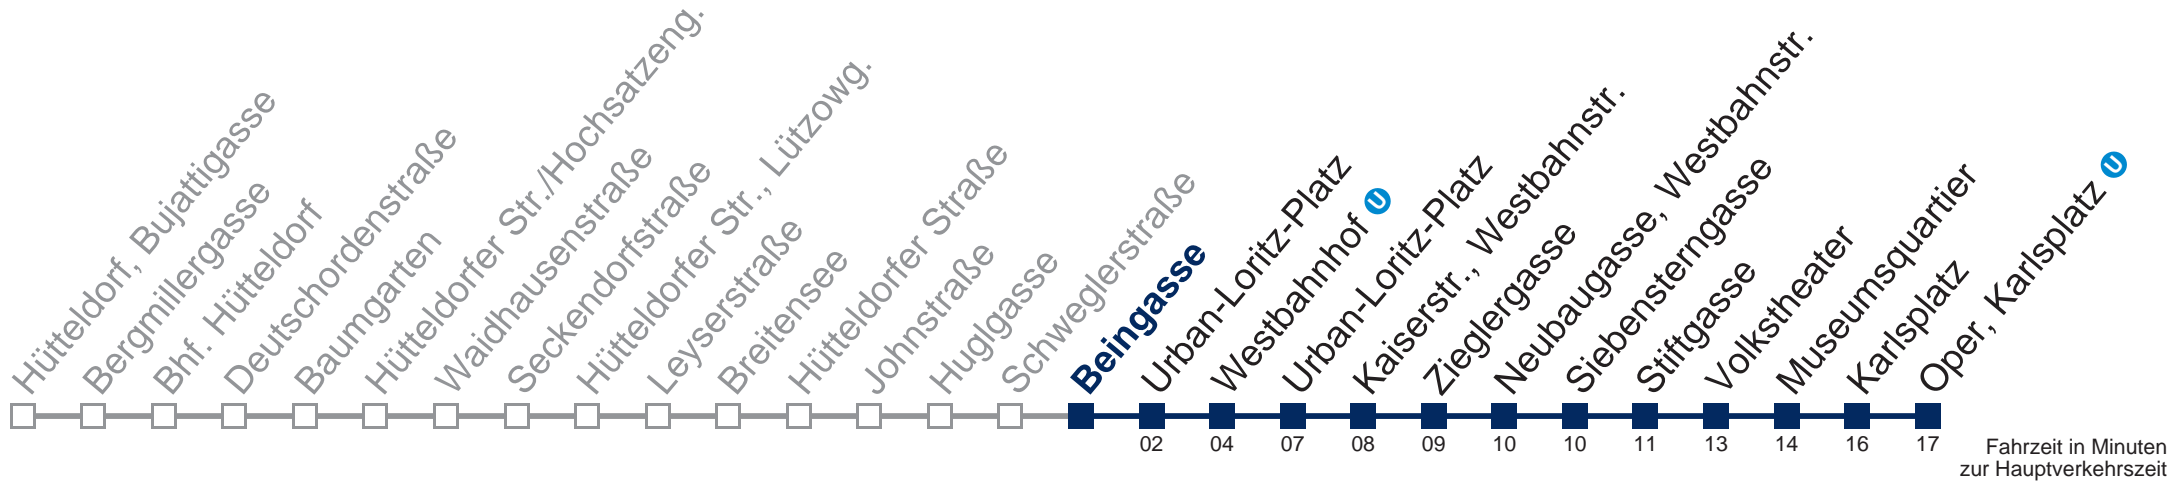

N49 Oper, Karlsplatz

Montag bis Freitag

- 0 42
- 1 10 39
- 2 09 39
- 3 09 39
- 4 09 39

Samstag, Sonn- und Feiertag

kein Betrieb

Von 31.12. auf 1.1. kein Betrieb. Bitte benutzen Sie den Silvesternachtverkehr.

Kaufen Sie Ihre Tickets bequem mit der WienMobil-App.
Buy your tickets easily via our WienMobil app.

Auskunft Servicetelefon 01/7909 100
Änderungen vorbehalten