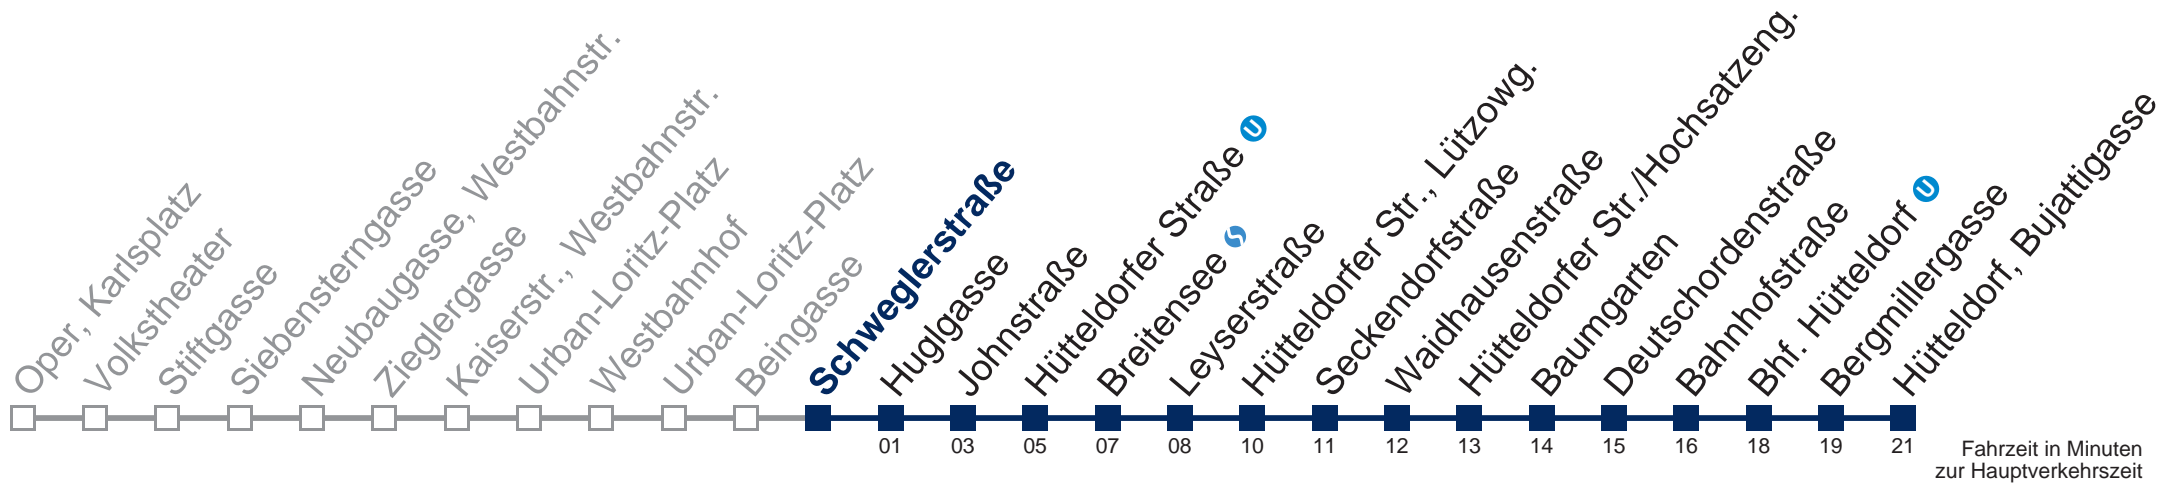

N49 Hütteldorf, Bujattigasse

Montag bis Freitag

- 1 19 49
- 2 19 49
- 3 19 49
- 4 19 49

Samstag, Sonn- und Feiertag

kein Betrieb

Von 31.12. auf 1.1. kein Betrieb. Bitte benutzen Sie den Silvesternachtverkehr.

Kaufen Sie Ihre Tickets bequem mit der WienMobil-App.
Buy your tickets easily via our WienMobil app.

Auskunft Servicetelefon 01/7909 100
Änderungen vorbehalten