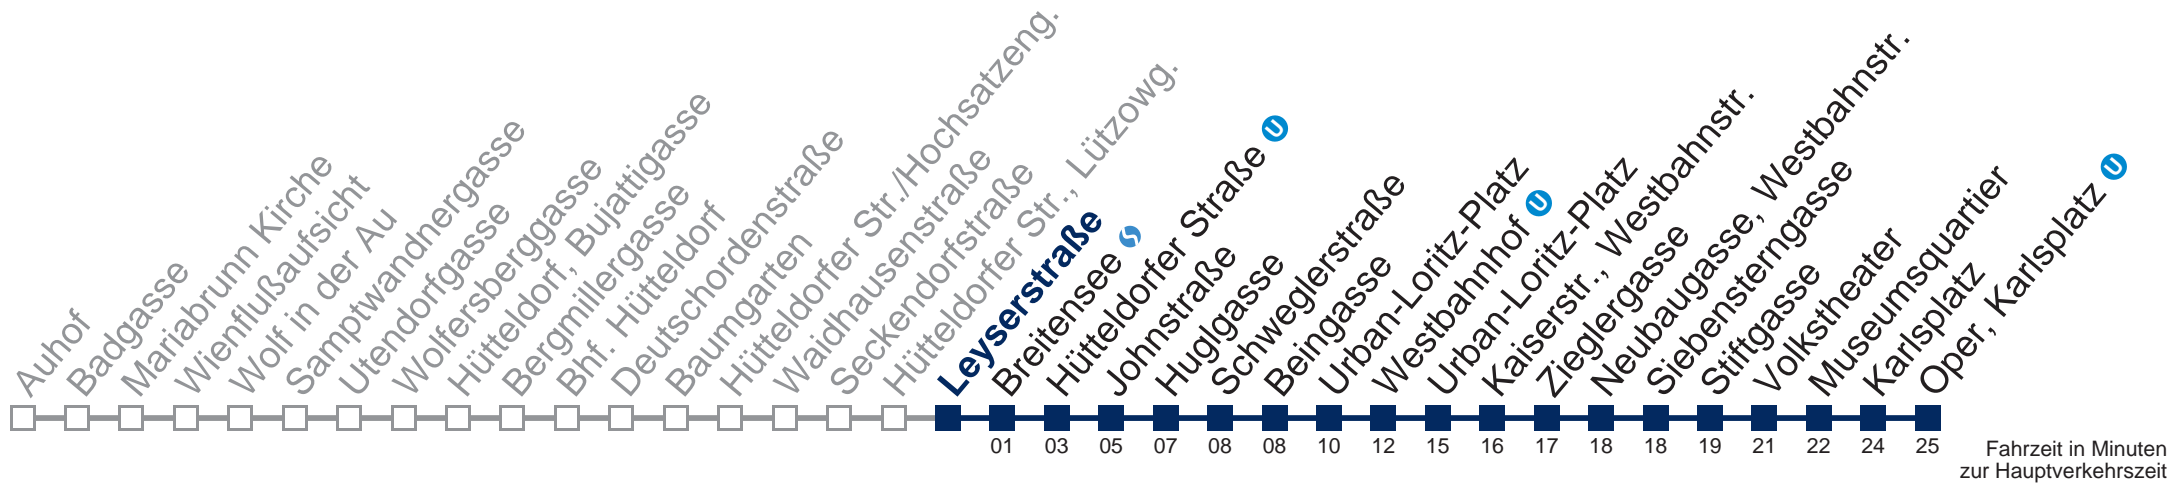

N49 Oper, Karlsplatz

Montag bis Freitag

- 1 02 31
- 2 01 31
- 3 01 31
- 4 01 31
- 5

Samstag, Sonn- und Feiertag

- 1 13|42
- 2 12|42
- 3 12|42
- 4 12|42
- 5 04

Von 31.12. auf 1.1. kein Betrieb. Bitte benutzen Sie den Silvesternachtverkehr.

bis Hütteldorfer Straße

WienMobil

Kaufen Sie Ihre Tickets bequem mit der WienMobil-App.
Buy your tickets easily via our WienMobil app.

Auskunft Servicetelefon 01/7909 100

Änderungen vorbehalten