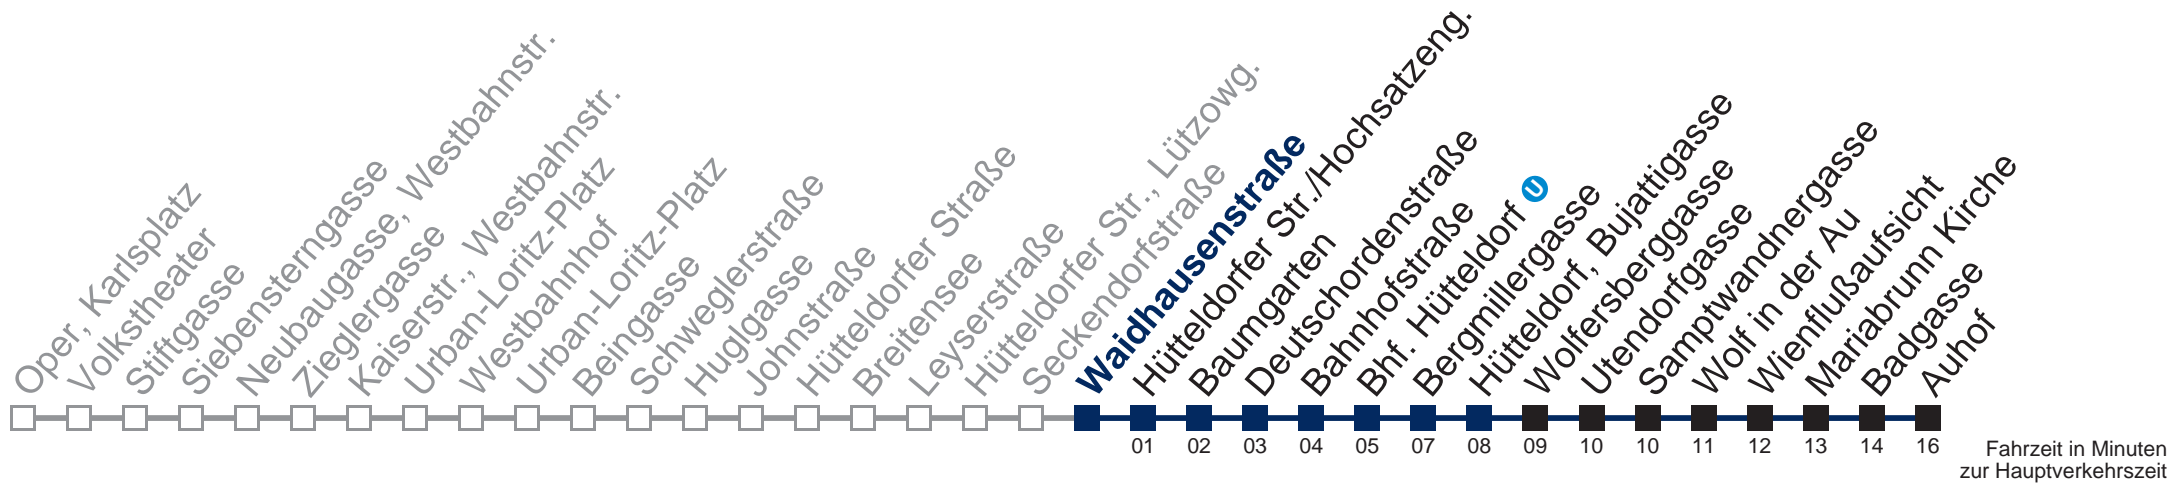

N49 Auhof

Montag bis Freitag

0	42
1	00 31
2	01 31
3	01 31
4	01 31
5	01

Samstag, Sonn- und Feiertag

0	47
1	00 25 55
2	25 55
3	25 55
4	25 55
5	

Von 31.12. auf 1.1. kein Betrieb. Bitte benutzen Sie den Silvesternachtverkehr.
☐ bis Hütteldorf, Bujattigasse

Kaufen Sie Ihre Tickets bequem mit der WienMobil-App.
Buy your tickets easily via our WienMobil app.

Auskunft Servicetelefon 01/7909 100
Änderungen vorbehalten