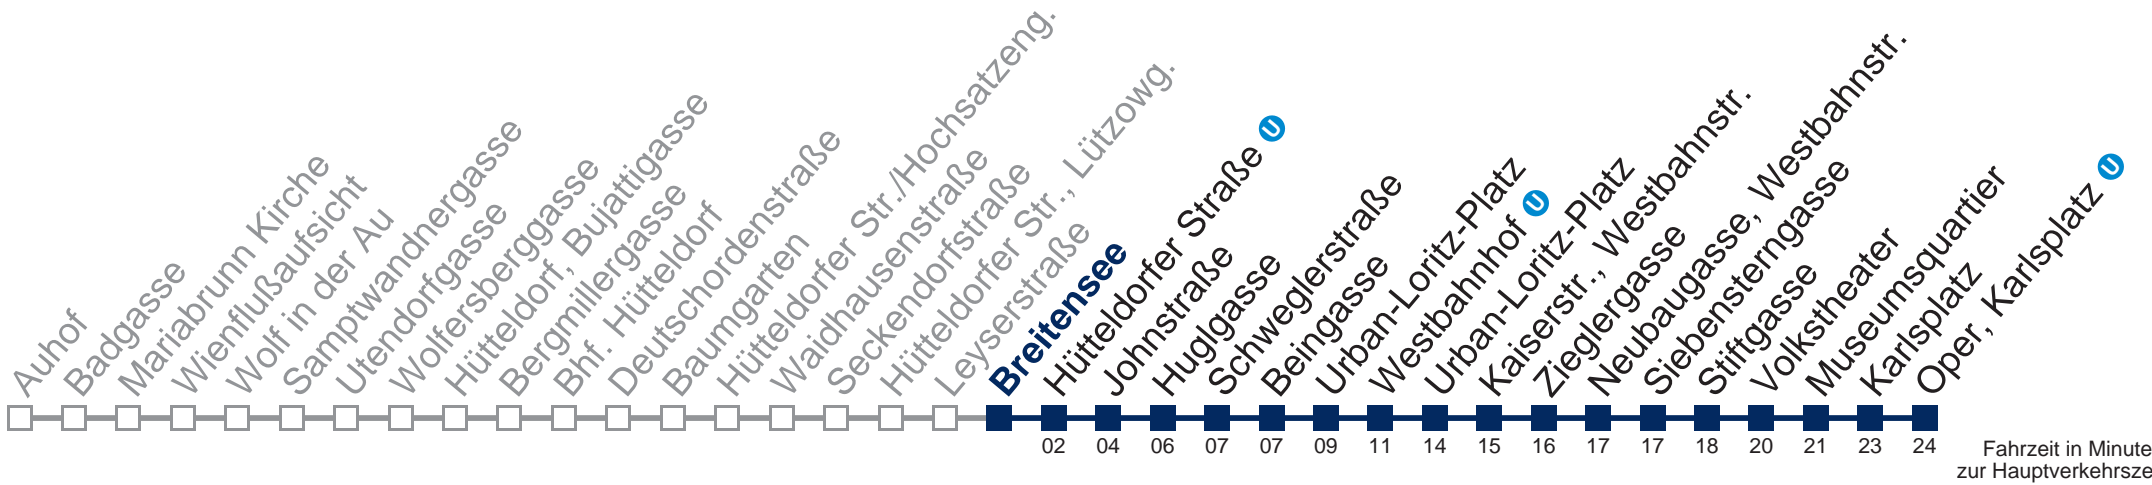

N49 Oper, Karlsplatz

Montag bis Freitag

0	35
1	03 32
2	02 32
3	02 32
4	02 32
5	

Samstag, Sonn- und Feiertag

0	
1	14 44
2	14 44
3	14 44
4	14 44
5	05

Von 31.12. auf 1.1. kein Betrieb. Bitte benutzen Sie den Silvesternachtverkehr.

bis Hütteldorfer Straße

WienMobil

Kaufen Sie Ihre Tickets bequem mit der WienMobil-App.
Buy your tickets easily via our WienMobil app.

Auskunft Servicetelefon 01/7909 100

Änderungen vorbehalten