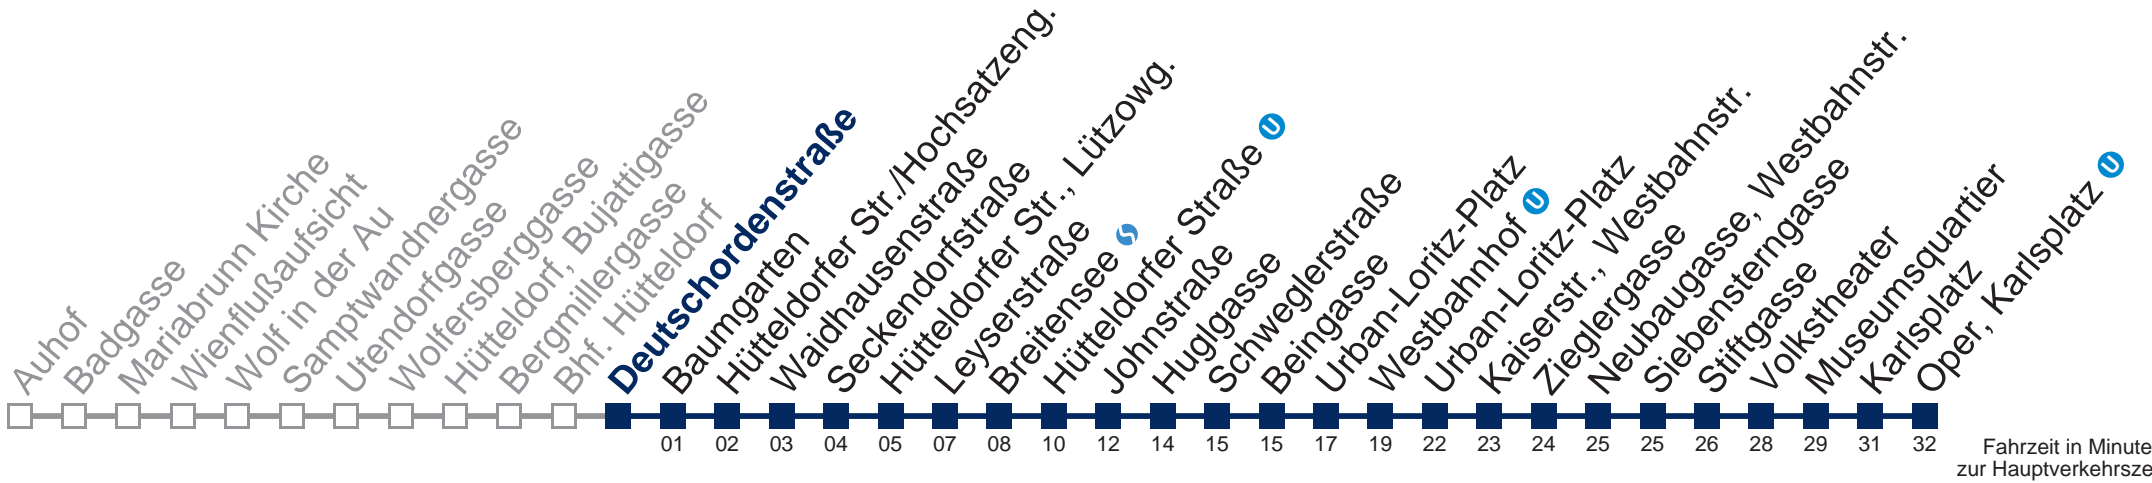

N49 Oper, Karlsplatz

Montag bis Freitag

0	55
1	24 54
2	24 54
3	24 54
4	24

Samstag, Sonn- und Feiertag

0	
1	06 35
2	05 35
3	05 35
4	05 35 57

Von 31.12. auf 1.1. kein Betrieb. Bitte benutzen Sie den Silvesternachtverkehr.
bis Hütteldorfer Straße

Kaufen Sie Ihre Tickets bequem mit der WienMobil-App.
Buy your tickets easily via our WienMobil app.

Auskunft Servicetelefon 01/7909 100
Änderungen vorbehalten