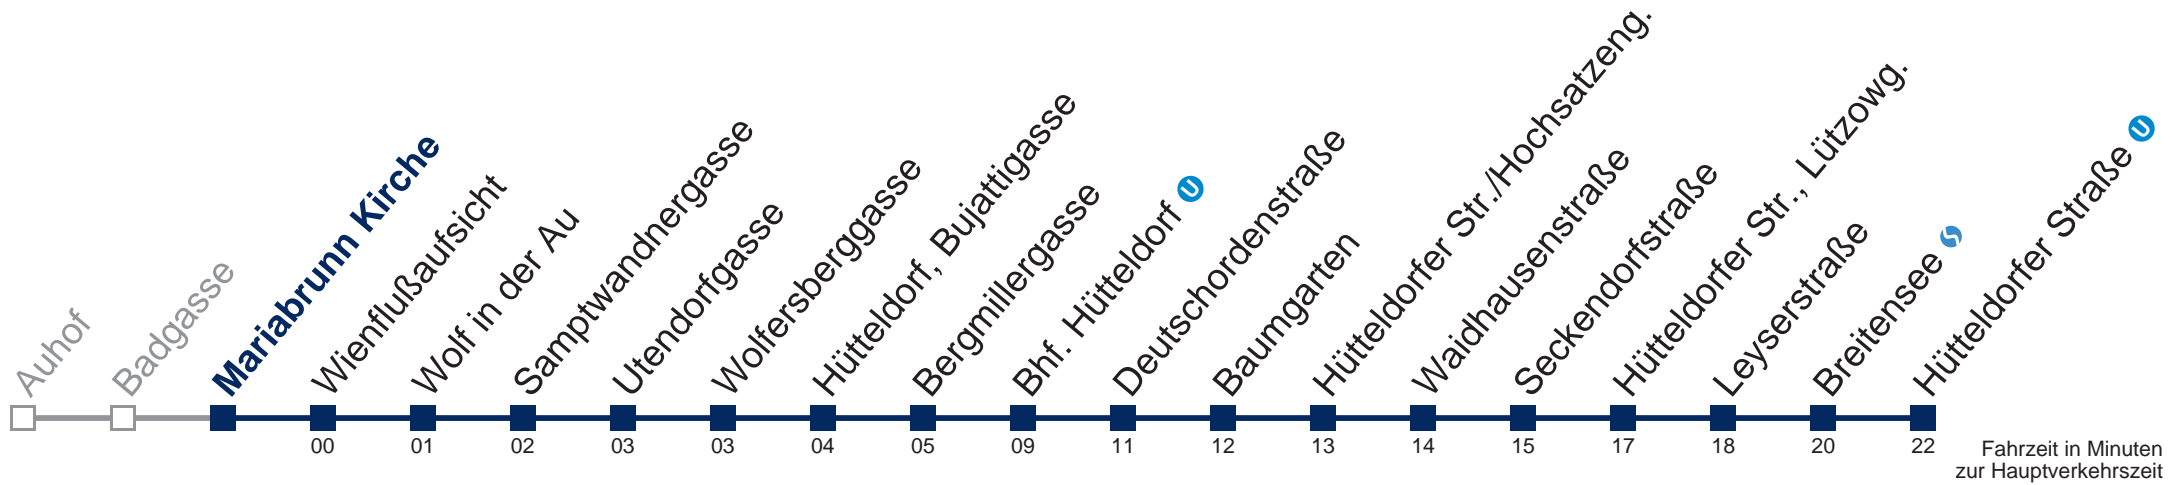

N49 Hütteldorfer Straße

Montag bis Freitag

kein Betrieb

Samstag, Sonn- und Feiertag

- 1 24 54
- 2 24 54
- 3 24 54
- 4 24 48
- 5 16

Von 31.12. auf 1.1. kein Betrieb. Bitte benutzen Sie den Silvesternachtverkehr.
bis Bhf. Hütteldorf

Kaufen Sie Ihre Tickets bequem mit der WienMobil-App.
Buy your tickets easily via our WienMobil app.

Auskunft Servicetelefon 01/7909 100
Änderungen vorbehalten