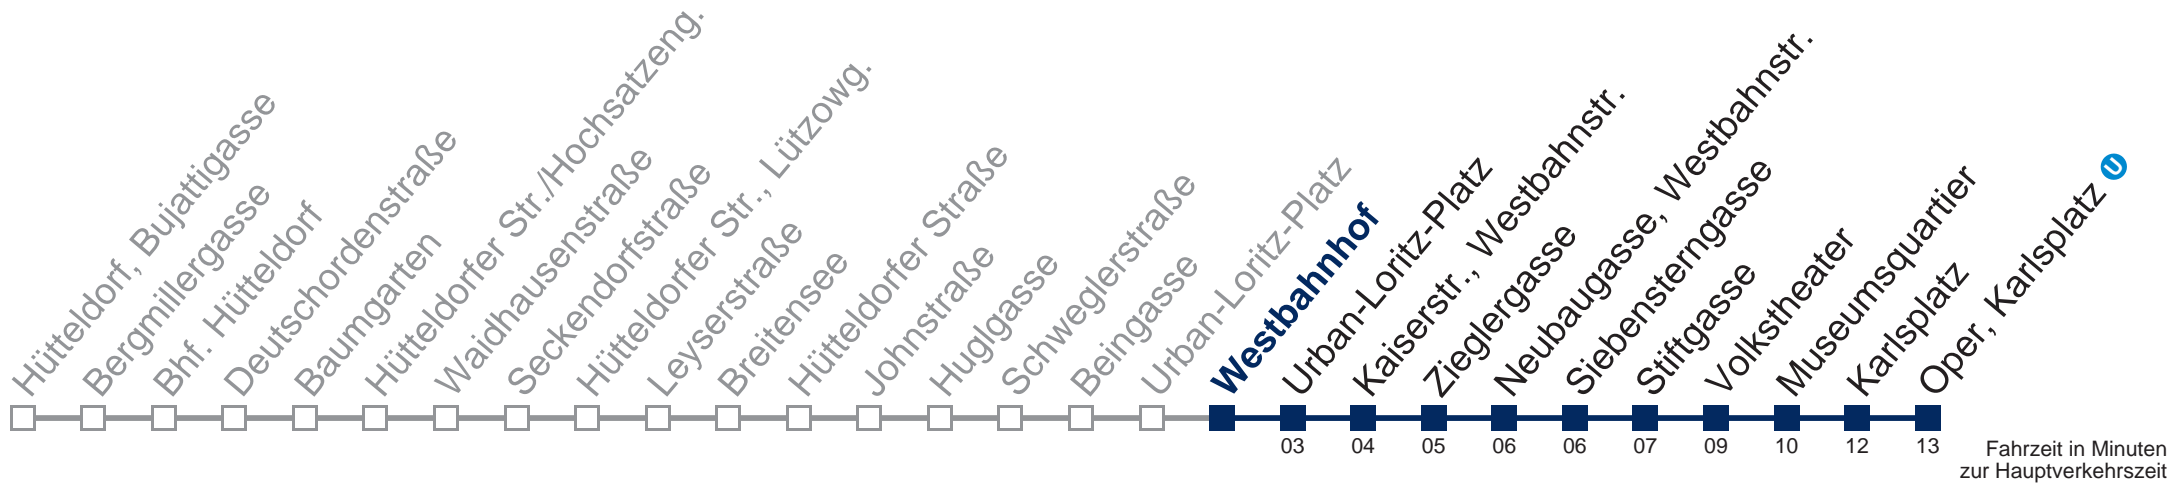

N49 Oper, Karlsplatz

Montag bis Freitag

- 0 46
- 1 14 43
- 2 13 43
- 3 13 43
- 4 13 43

Samstag, Sonn- und Feiertag

kein Betrieb

Von 31.12. auf 1.1. kein Betrieb. Bitte benutzen Sie den Silvesternachtverkehr.

Kaufen Sie Ihre Tickets bequem mit der WienMobil-App.
Buy your tickets easily via our WienMobil app.

Auskunft Servicetelefon 01/7909 100
Änderungen vorbehalten