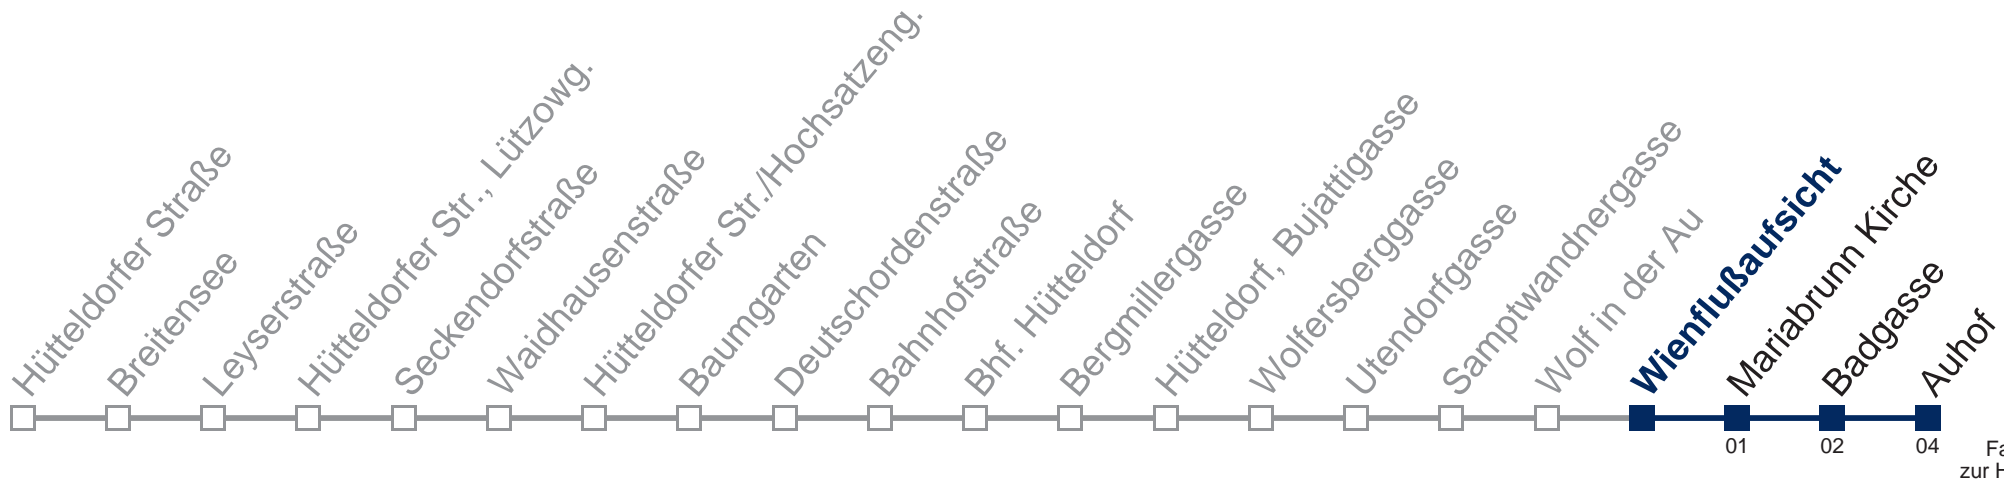

N49 Auhof

Montag bis Freitag

kein Betrieb

Samstag, Sonn- und Feiertag

- 1 12 37
- 2 07 37
- 3 07 37
- 4 07 37
- 5 07

Von 31.12. auf 1.1. kein Betrieb. Bitte benutzen Sie den Silvesternachtverkehr.

Kaufen Sie Ihre Tickets bequem mit der WienMobil-App.
Buy your tickets easily via our WienMobil app.

Auskunft Servicetelefon 01/7909 100
Änderungen vorbehalten