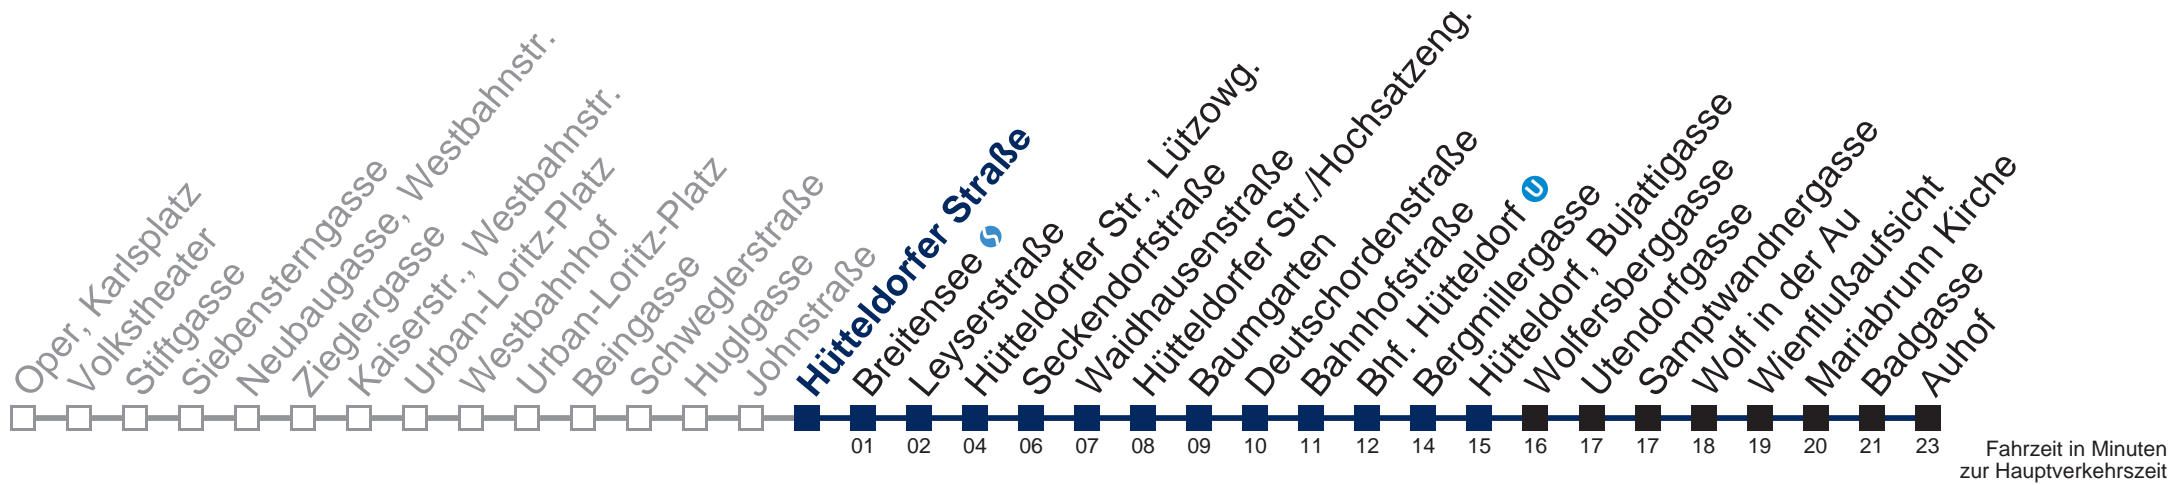

N49 Auhof

Montag bis Freitag

0	35 53
1	24 54
2	24 54
3	24 54
4	24 54

Samstag, Sonn- und Feiertag

0	40 53
1	18 48
2	18 48
3	18 48
4	18 48

Von 31.12. auf 1.1. kein Betrieb. Bitte benutzen Sie den Silvesternachtverkehr.
☐ bis Hütteldorf, Bujattigasse

Kaufen Sie Ihre Tickets bequem mit der WienMobil-App.
Buy your tickets easily via our WienMobil app.

Auskunft Servicetelefon 01/7909 100
Änderungen vorbehalten