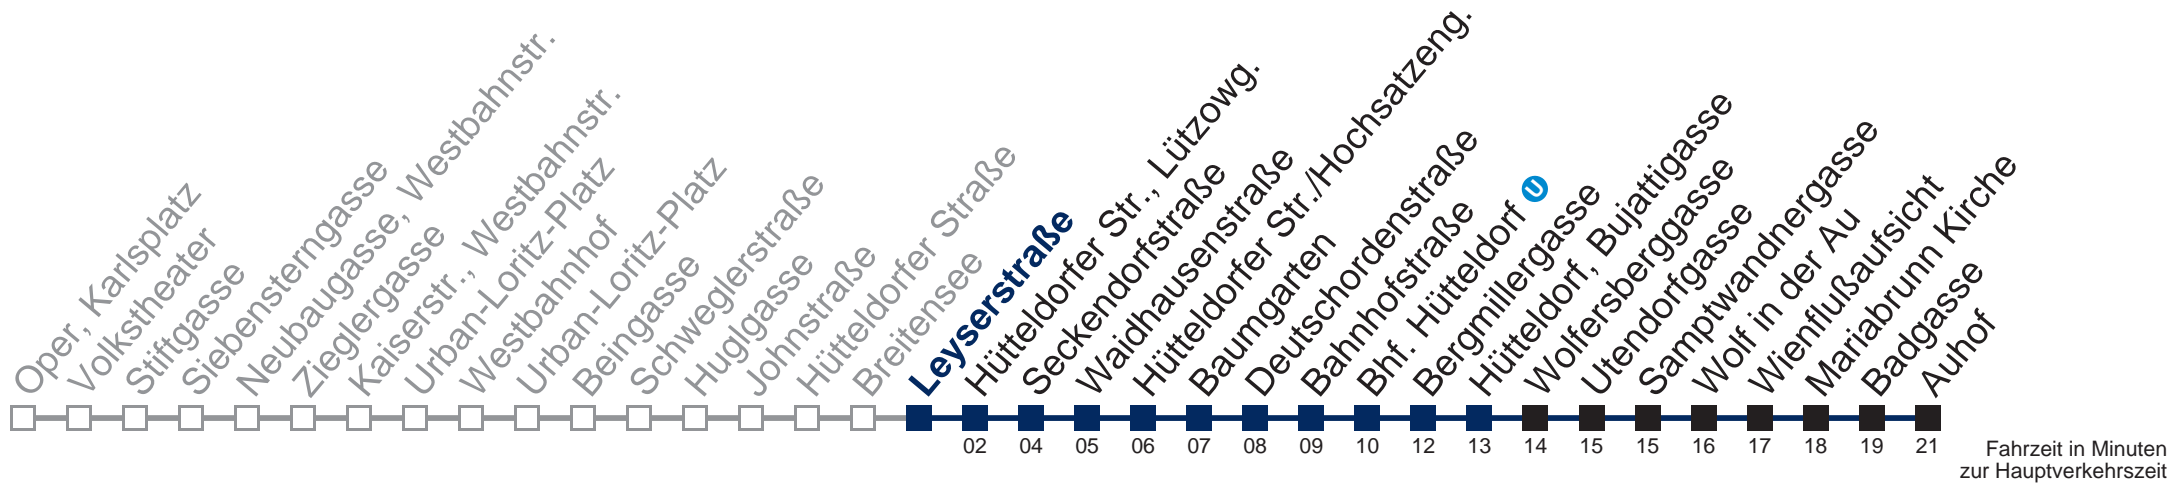

N49 Auhof

Montag bis Freitag

0	37 55
1	27 57
2	27 57
3	27 57
4	27 57

Samstag, Sonn- und Feiertag

0	42 55
1	20 50
2	20 50
3	20 50
4	20 50

Von 31.12. auf 1.1. kein Betrieb. Bitte benutzen Sie den Silvesternachtverkehr.
☐ bis Hütteldorf, Bujattigasse

Kaufen Sie Ihre Tickets bequem mit der WienMobil-App.
Buy your tickets easily via our WienMobil app.

Auskunft Servicetelefon 01/7909 100
Änderungen vorbehalten