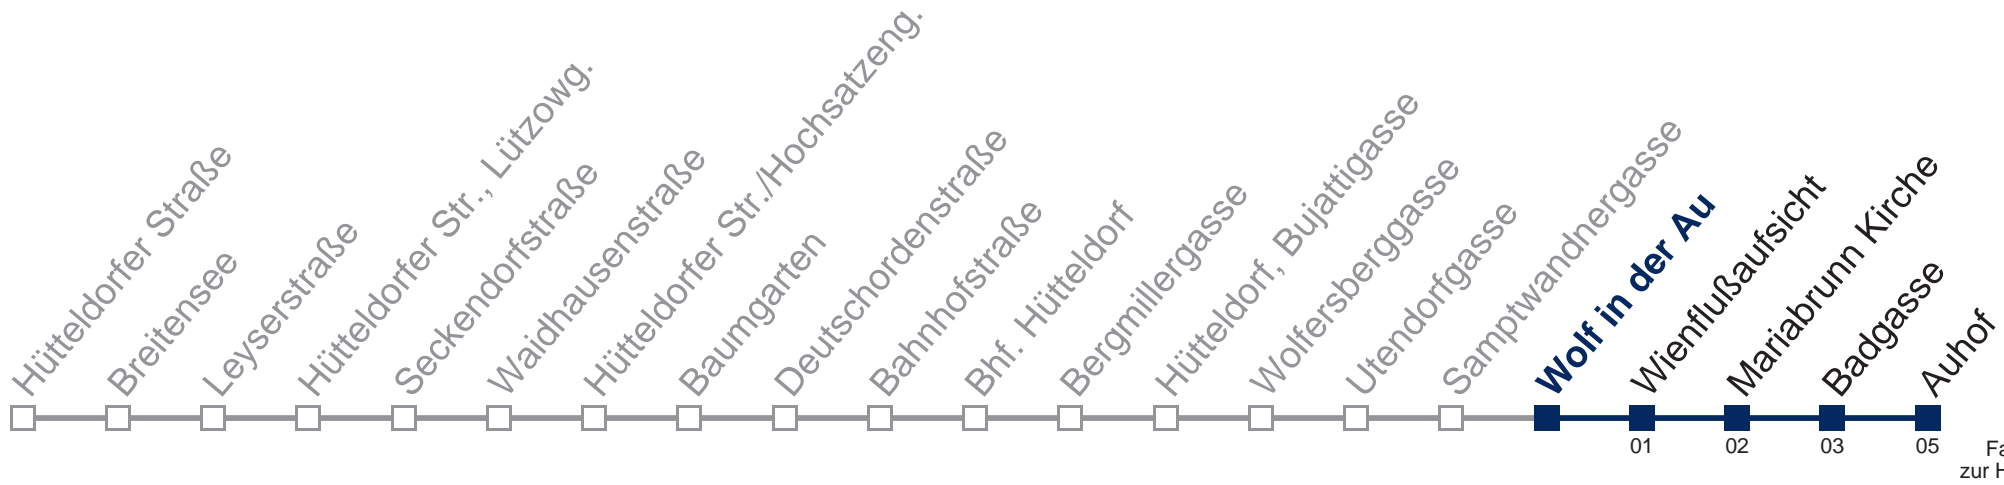

N49 Auhof

Montag bis Freitag

kein Betrieb

Samstag, Sonn- und Feiertag

- 1 11 36
- 2 06 36
- 3 06 36
- 4 06 36
- 5 06

Von 31.12. auf 1.1. kein Betrieb. Bitte benutzen Sie den Silvesternachtverkehr.

Kaufen Sie Ihre Tickets bequem mit der WienMobil-App.
Buy your tickets easily via our WienMobil app.

Auskunft Servicetelefon 01/7909 100
Änderungen vorbehalten