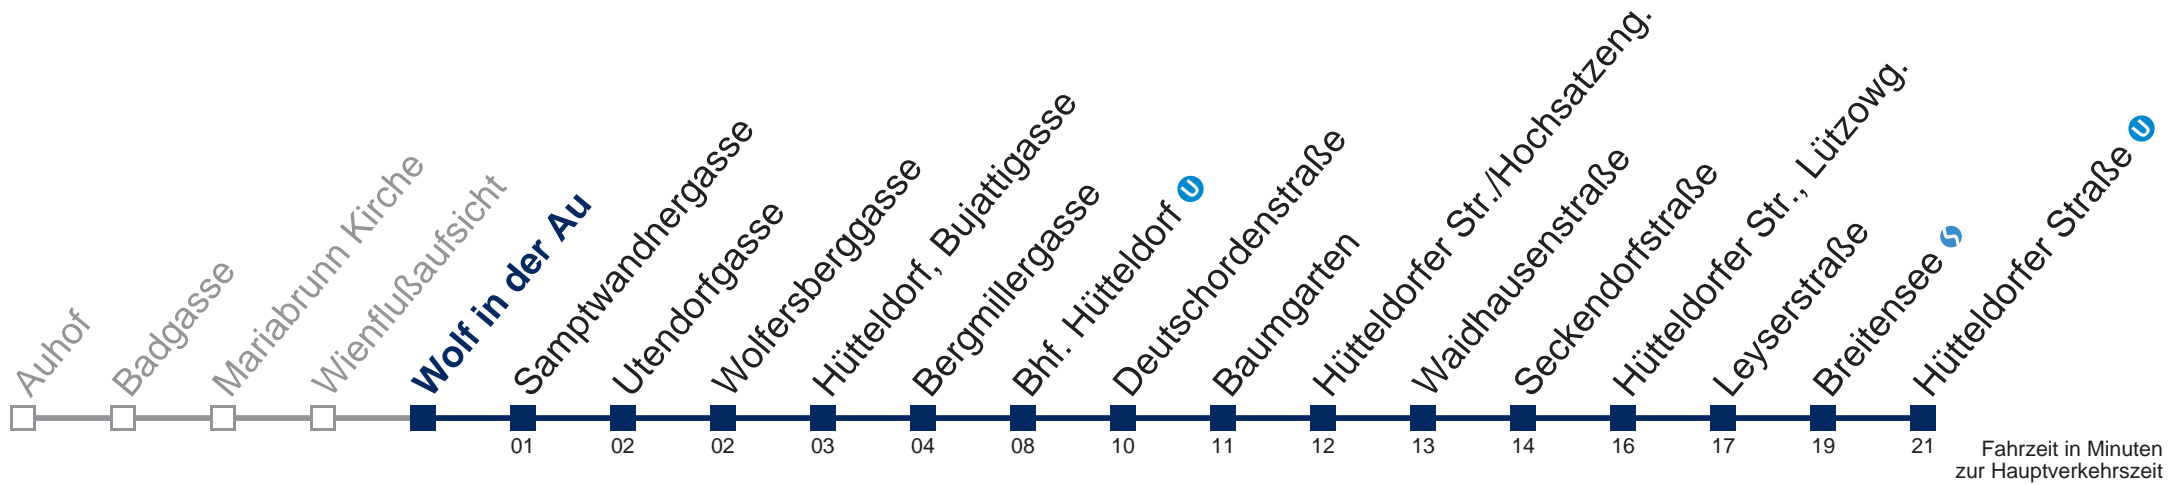

N49 Hütteldorfer Straße

Montag bis Freitag

kein Betrieb

Samstag, Sonn- und Feiertag

- 1 25 55
- 2 25 55
- 3 25 55
- 4 25 49
- 5 17

Von 31.12. auf 1.1. kein Betrieb. Bitte benutzen Sie den Silvesternachtverkehr.

bis Bhf. Hütteldorf

Kaufen Sie Ihre Tickets bequem mit der WienMobil-App.
Buy your tickets easily via our WienMobil app.

Auskunft Servicetelefon 01/7909 100
Änderungen vorbehalten