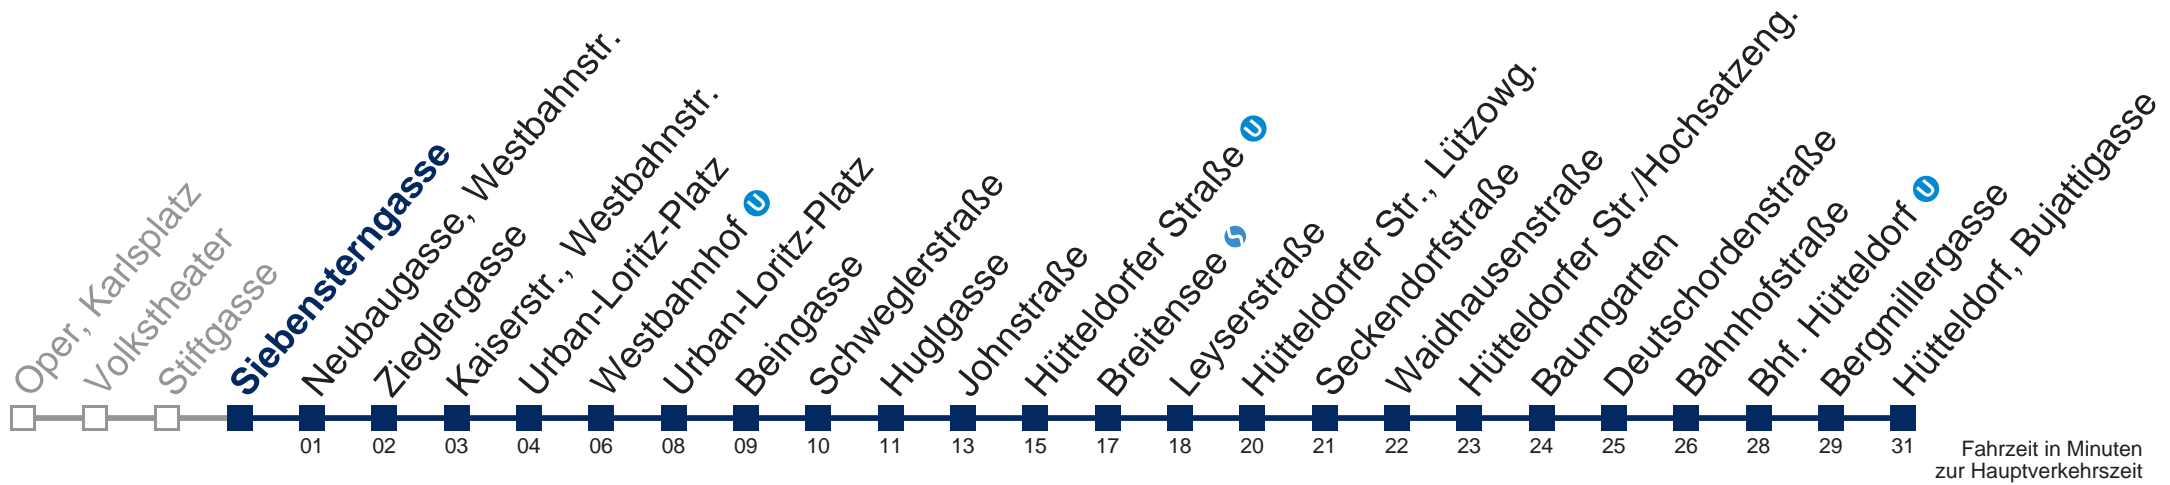

N49 Hütteldorf, Bujattigasse

Montag bis Freitag

- 1 09 39
- 2 09 39
- 3 09 39
- 4 09 39

Samstag, Sonn- und Feiertag

kein Betrieb

Von 31.12. auf 1.1. kein Betrieb. Bitte benutzen Sie den Silvesternachtverkehr.

Kaufen Sie Ihre Tickets bequem mit der WienMobil-App.
Buy your tickets easily via our WienMobil app.

Auskunft Servicetelefon 01/7909 100
Änderungen vorbehalten