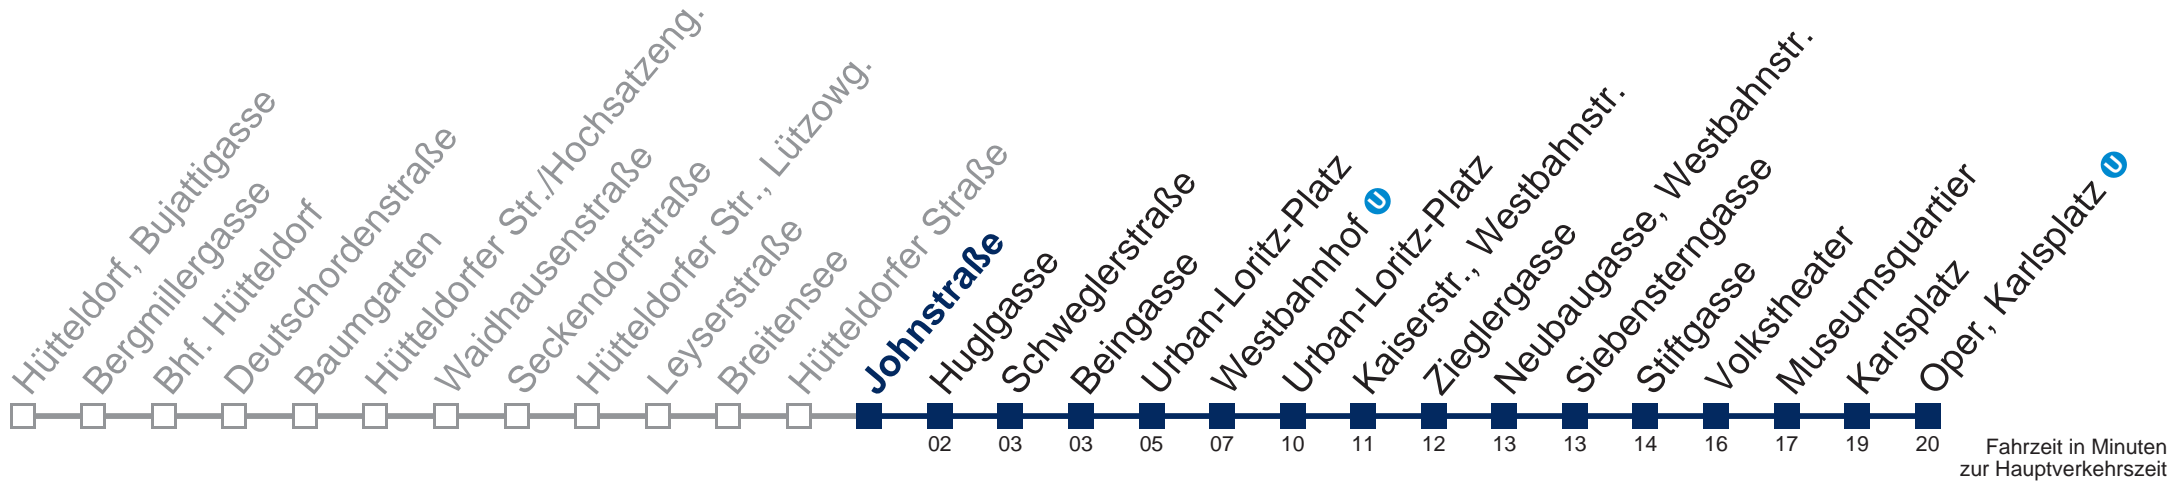

N49 Oper, Karlsplatz

Montag bis Freitag

- 0 39
- 1 07 36
- 2 06 36
- 3 06 36
- 4 06 36

Samstag, Sonn- und Feiertag

kein Betrieb

Von 31.12. auf 1.1. kein Betrieb. Bitte benutzen Sie den Silvesternachtverkehr.

Kaufen Sie Ihre Tickets bequem mit der WienMobil-App.
Buy your tickets easily via our WienMobil app.

Auskunft Servicetelefon 01/7909 100
Änderungen vorbehalten