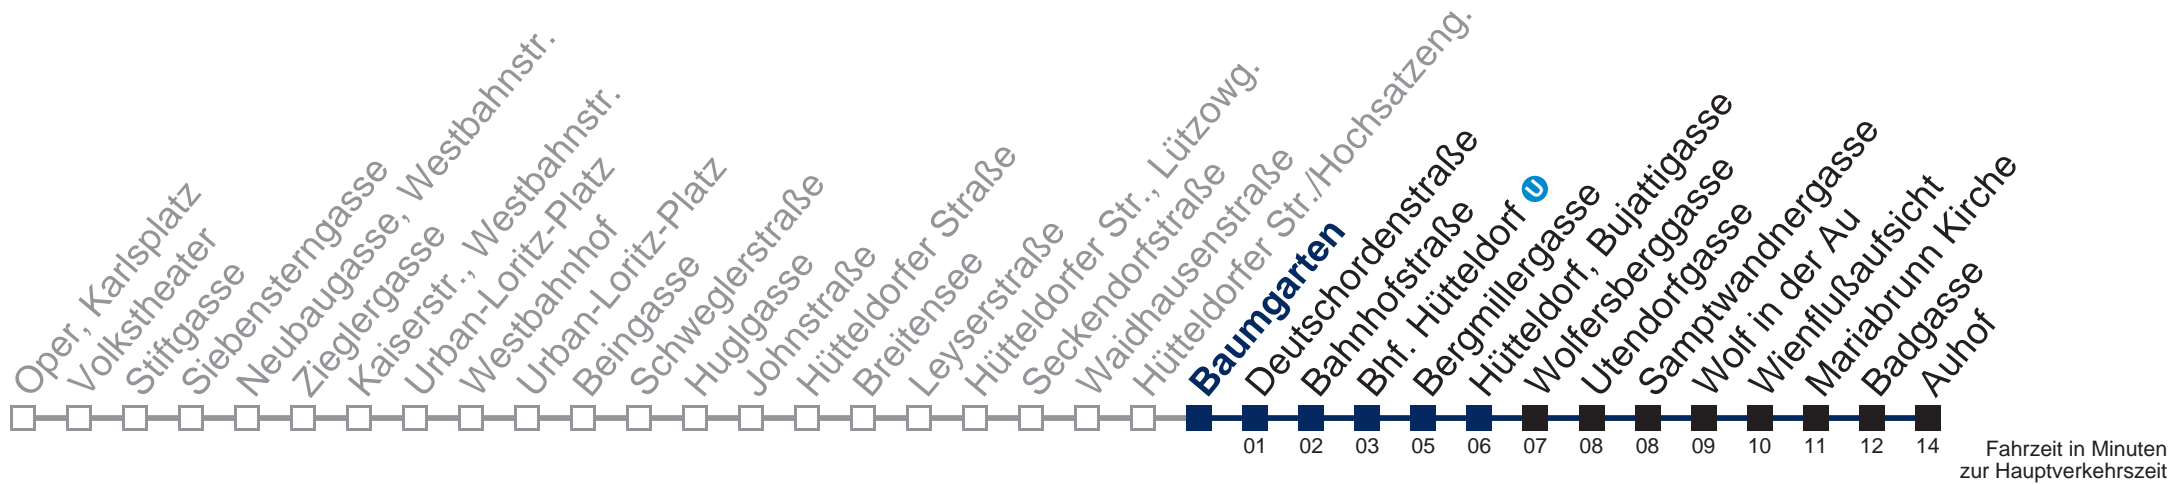

N49 Auhof

Montag bis Freitag

0	44
1	02 33
2	03 33
3	03 33
4	03 33
5	03

Samstag, Sonn- und Feiertag

0	49
1	02 27 57
2	27 57
3	27 57
4	27 57
5	

Von 31.12. auf 1.1. kein Betrieb. Bitte benutzen Sie den Silvesternachtverkehr.
□ bis Hütteldorf, Bujattigasse

Kaufen Sie Ihre Tickets bequem mit der WienMobil-App.
Buy your tickets easily via our WienMobil app.

Auskunft Servicetelefon 01/7909 100
Änderungen vorbehalten