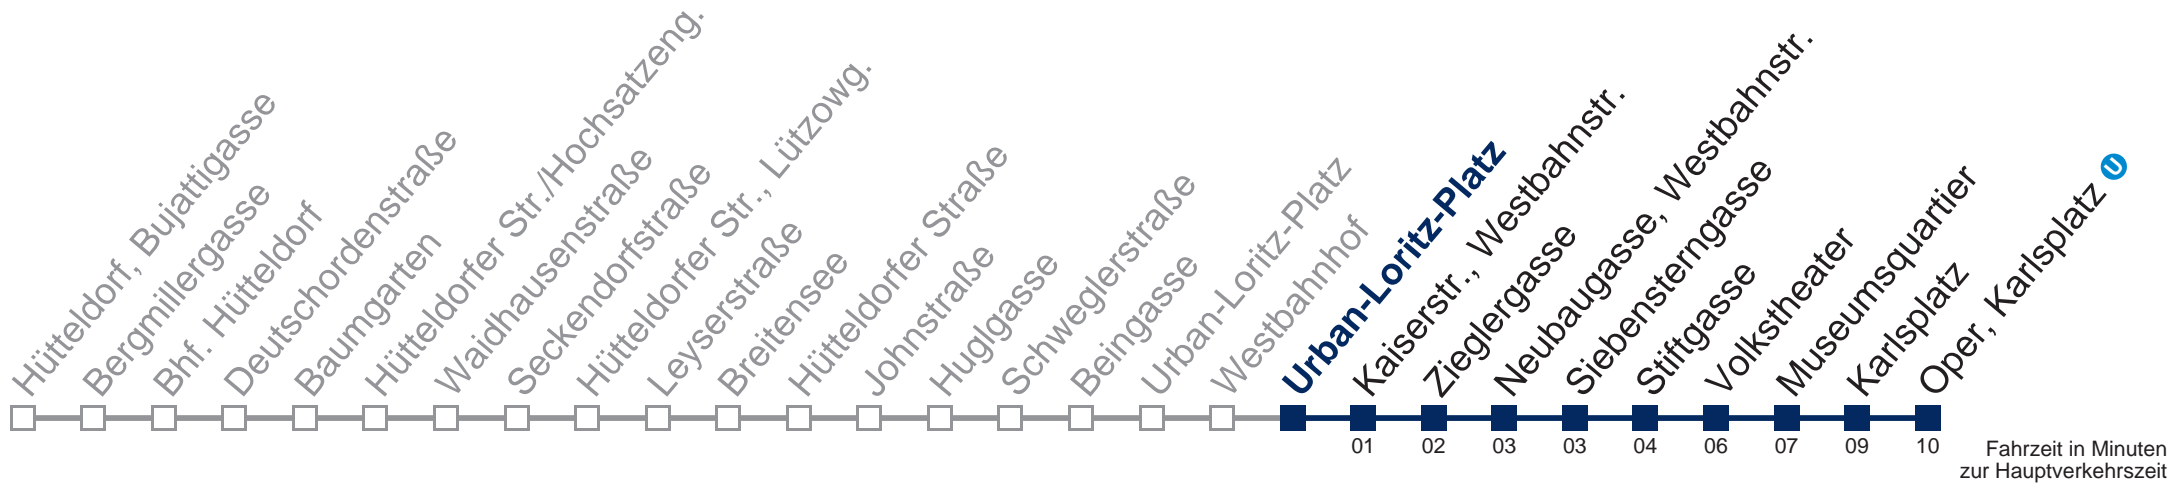

N49 Oper, Karlsplatz

Montag bis Freitag

- 0 49
- 1 17 46
- 2 16 46
- 3 16 46
- 4 16 46

Samstag, Sonn- und Feiertag

kein Betrieb

Von 31.12. auf 1.1. kein Betrieb. Bitte benutzen Sie den Silvesternachtverkehr.

Kaufen Sie Ihre Tickets bequem mit der WienMobil-App.
Buy your tickets easily via our WienMobil app.

Auskunft Servicetelefon 01/7909 100
Änderungen vorbehalten