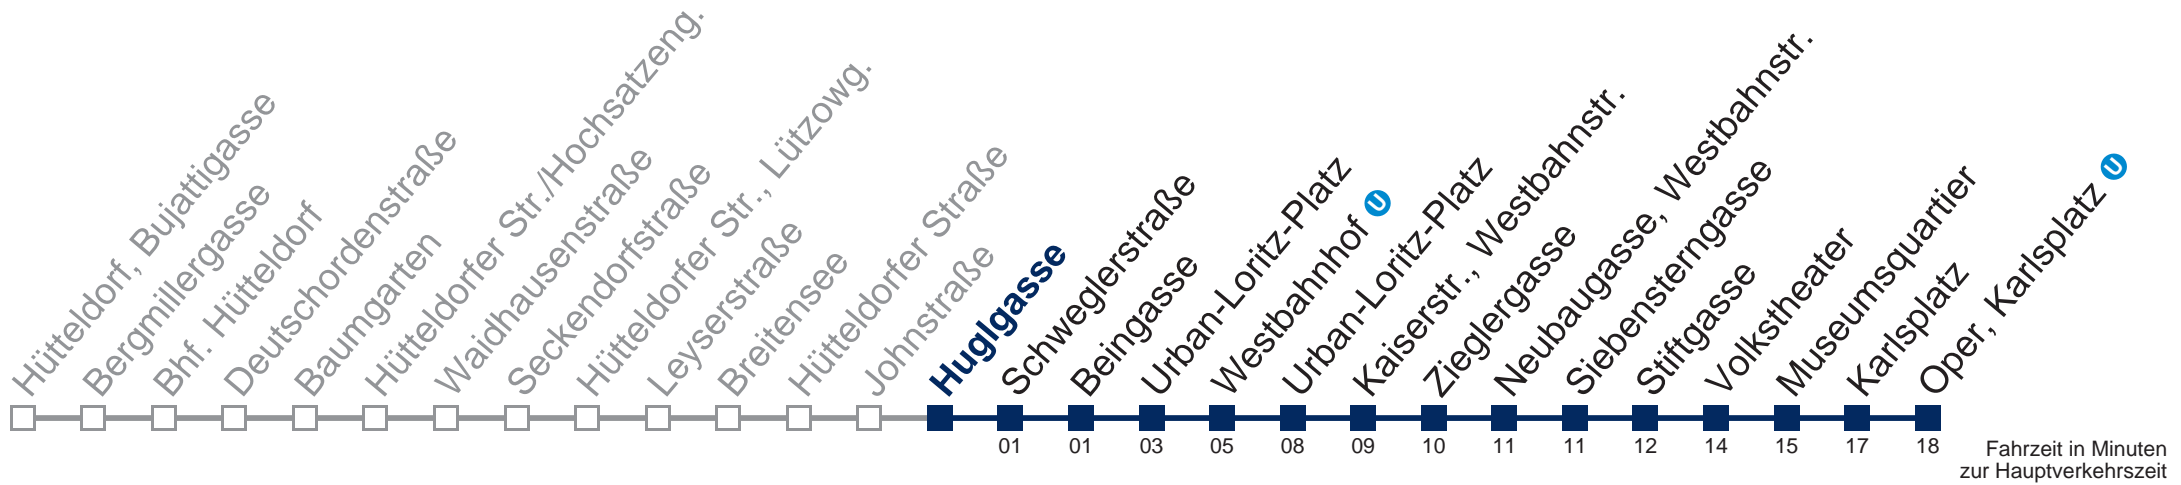

N49 Oper, Karlsplatz

Montag bis Freitag

- 0 41
- 1 09 38
- 2 08 38
- 3 08 38
- 4 08 38

Samstag, Sonn- und Feiertag

kein Betrieb

Von 31.12. auf 1.1. kein Betrieb. Bitte benutzen Sie den Silvesternachtverkehr.

Kaufen Sie Ihre Tickets bequem mit der WienMobil-App.
Buy your tickets easily via our WienMobil app.

Auskunft Servicetelefon 01/7909 100
Änderungen vorbehalten