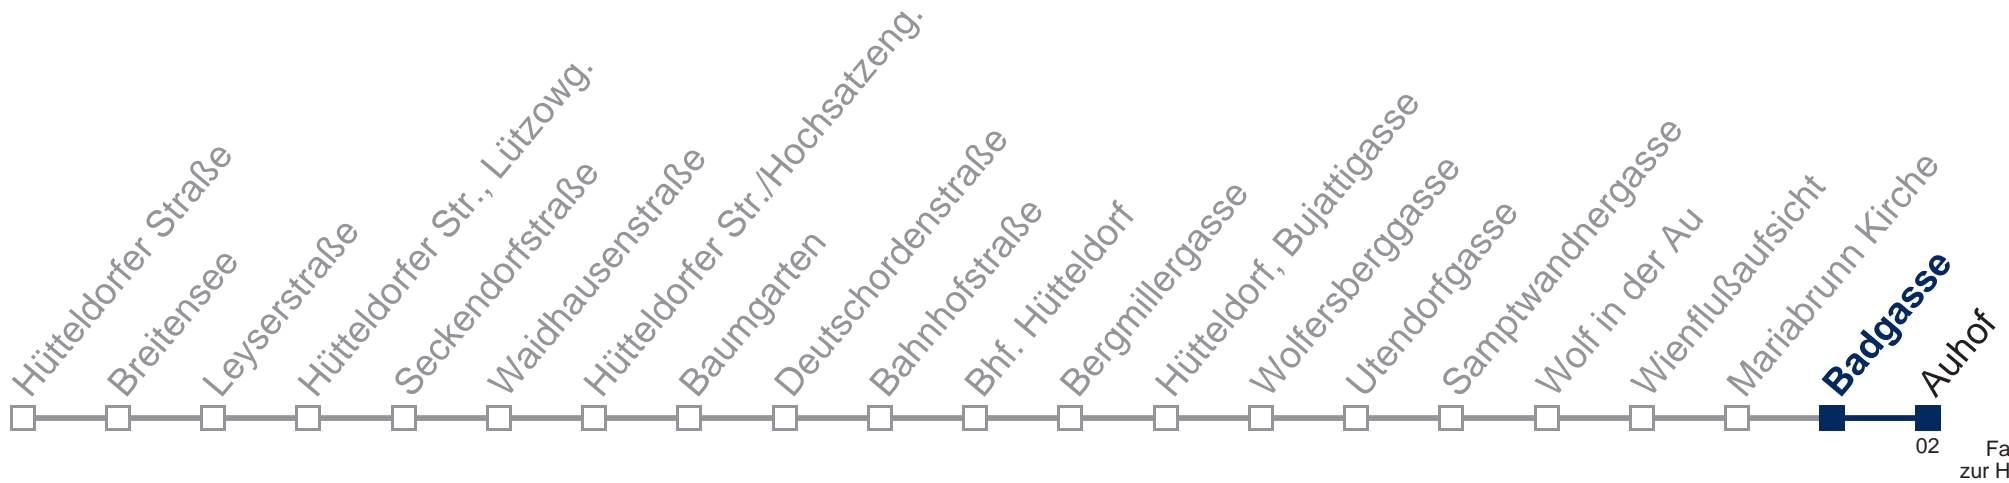

N49 Auhof

Montag bis Freitag

kein Betrieb

Samstag, Sonn- und Feiertag

- 1 14 39
- 2 09 39
- 3 09 39
- 4 09 39
- 5 09

Von 31.12. auf 1.1. kein Betrieb. Bitte benutzen Sie den Silvesternachtverkehr.

Kaufen Sie Ihre Tickets bequem mit der WienMobil-App.
Buy your tickets easily via our WienMobil app.

Auskunft Servicetelefon 01/7909 100
Änderungen vorbehalten