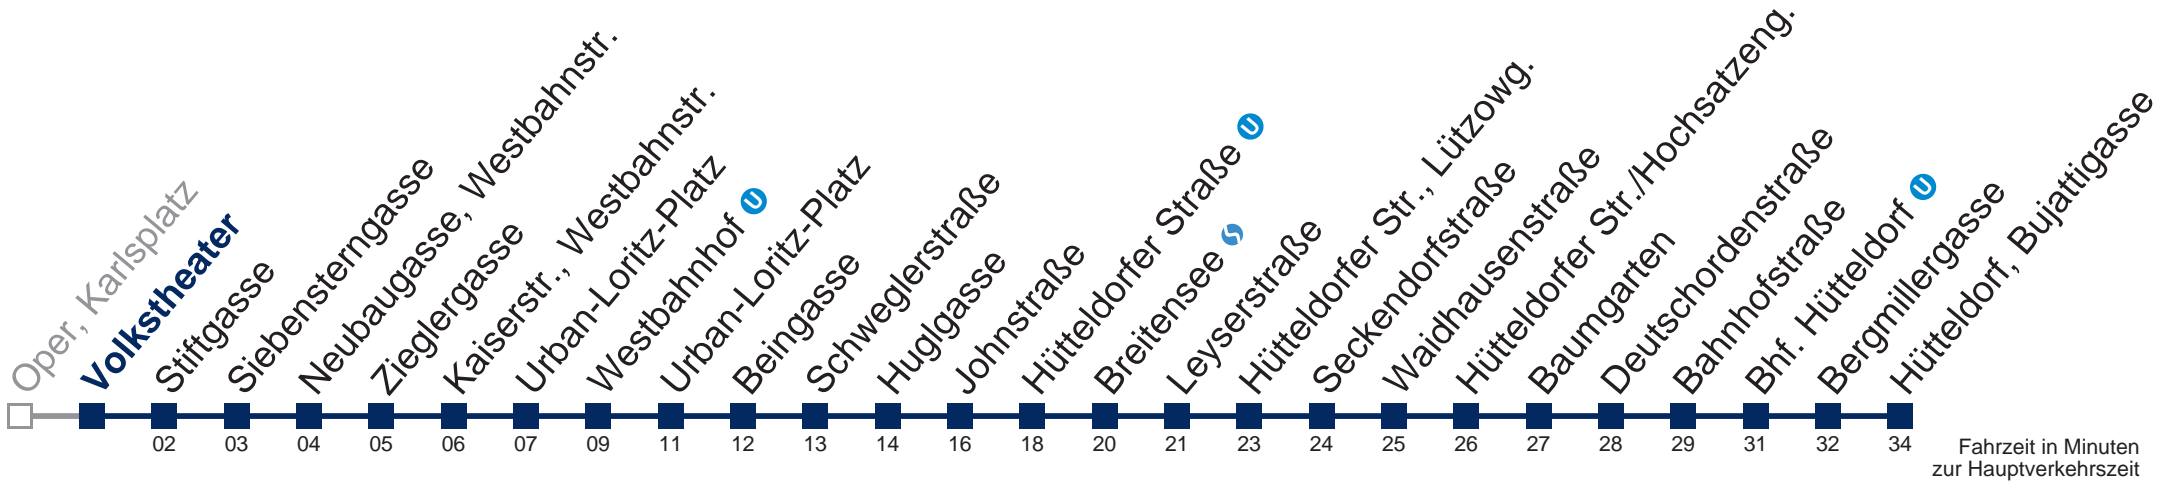

N49 Hütteldorf, Bujattigasse

Montag bis Freitag

- 1 06 36
- 2 06 36
- 3 06 36
- 4 06 36

Samstag, Sonn- und Feiertag

kein Betrieb

Von 31.12. auf 1.1. kein Betrieb. Bitte benutzen Sie den Silvesternachtverkehr.

Kaufen Sie Ihre Tickets bequem mit der WienMobil-App.
Buy your tickets easily via our WienMobil app.

Auskunft Servicetelefon 01/7909 100
Änderungen vorbehalten