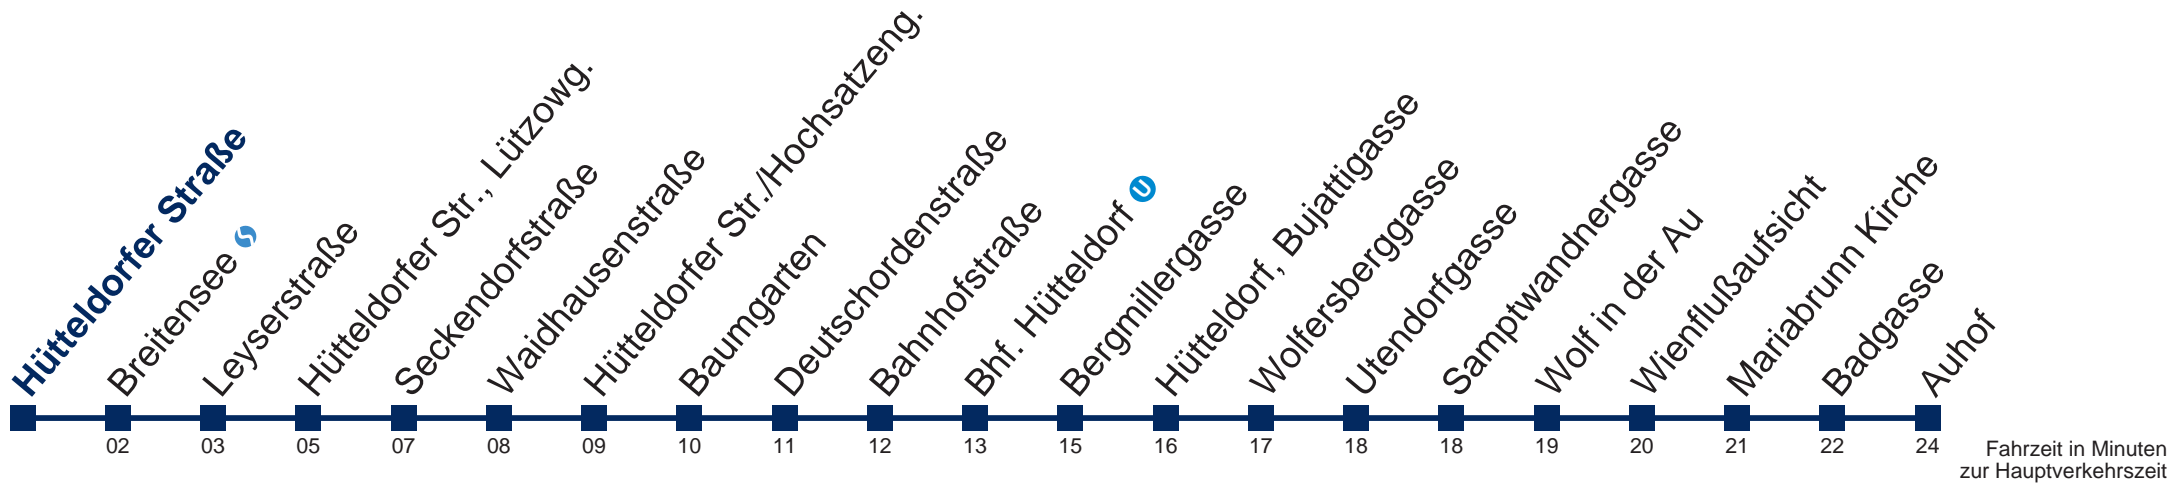

N49 Auhof

Montag bis Freitag

kein Betrieb

Samstag, Sonn- und Feiertag

- 1 17 47
- 2 17 47
- 3 17 47
- 4 17 47

Von 31.12. auf 1.1. kein Betrieb. Bitte benutzen Sie den Silvesternachtverkehr.

Kaufen Sie Ihre Tickets bequem mit der WienMobil-App.
Buy your tickets easily via our WienMobil app.

Auskunft Servicetelefon 01/7909 100
Änderungen vorbehalten