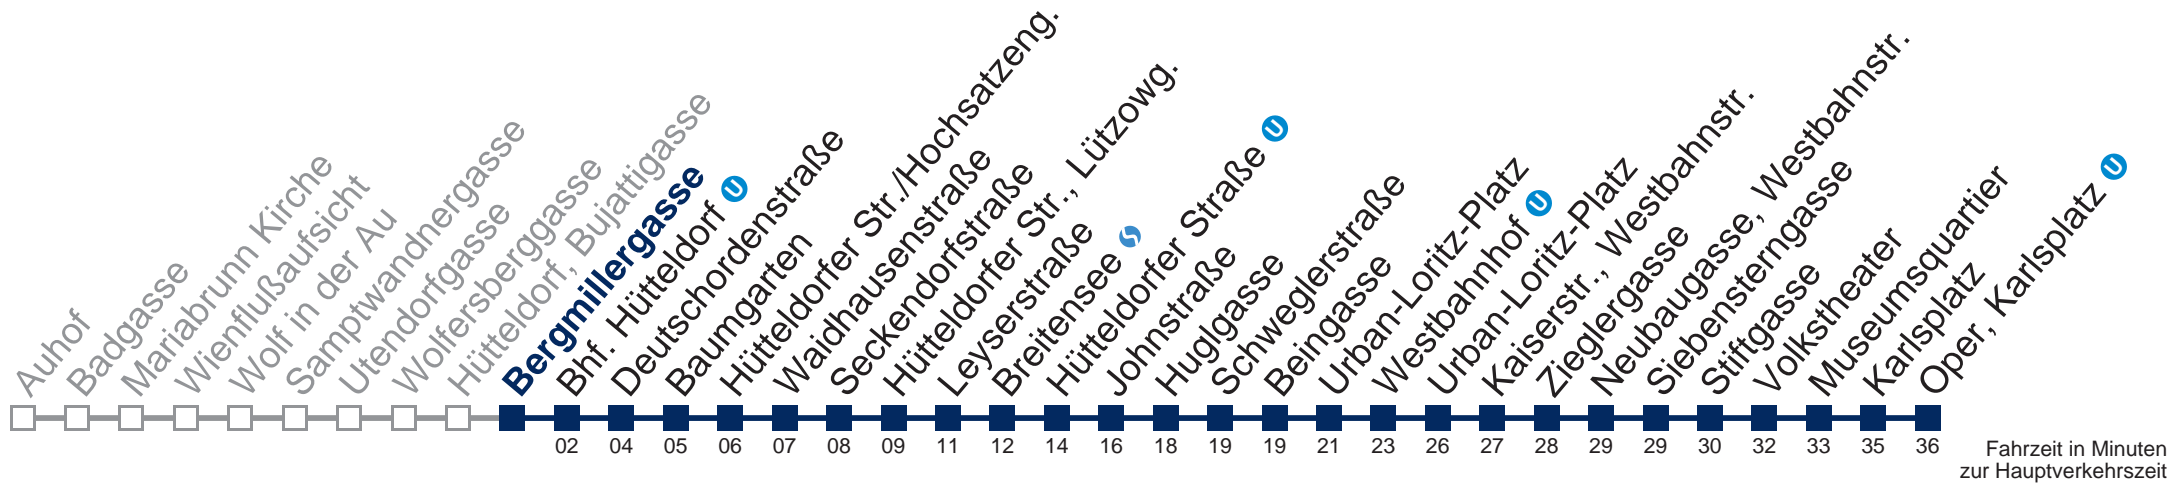

N49 Oper, Karlsplatz

Montag bis Freitag

0	51
1	20 50
2	20 50
3	20 50
4	20
5	

Samstag, Sonn- und Feiertag

0	59
1	29 59
2	29 59
3	29 59
4	29 53
5	21

Von 31.12. auf 1.1. kein Betrieb. Bitte benutzen Sie den Silvestrachtsverkehr.

bis Bhf. Hütteldorf bis Hütteldorfer Straße

WienMobil

Kaufen Sie Ihre Tickets bequem mit der WienMobil-App.
Buy your tickets easily via our WienMobil app.

Auskunft Servicetelefon 01/7909 100
Änderungen vorbehalten