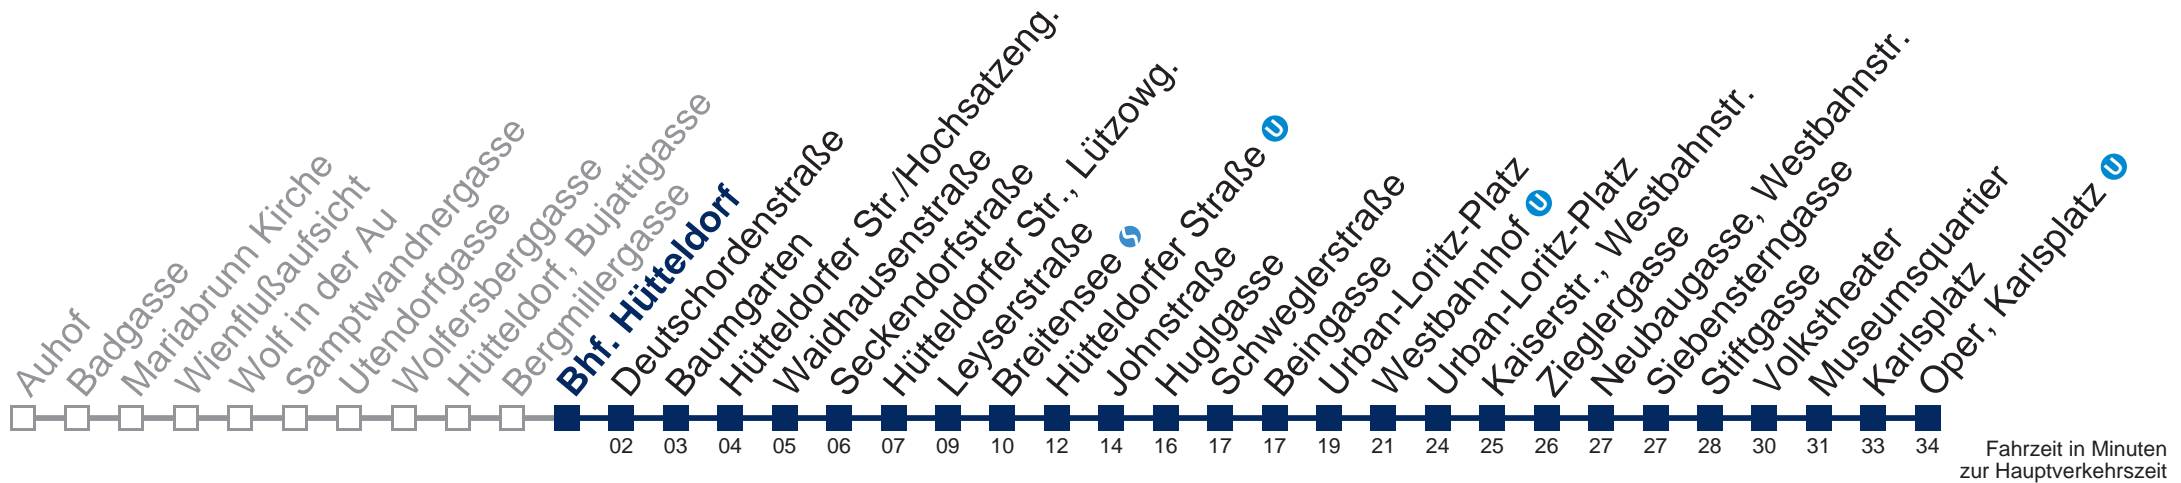

N49 Oper, Karlsplatz

Montag bis Freitag

0	53
1	22 52
2	22 52
3	22 52
4	22

Samstag, Sonn- und Feiertag

0	
1	04 33
2	03 33
3	03 33
4	03 33 55

Von 31.12. auf 1.1. kein Betrieb. Bitte benutzen Sie den Silvesternachtverkehr.
bis Hütteldorfer Straße

Kaufen Sie Ihre Tickets bequem mit der WienMobil-App.
Buy your tickets easily via our WienMobil app.

Auskunft Servicetelefon 01/7909 100
Änderungen vorbehalten