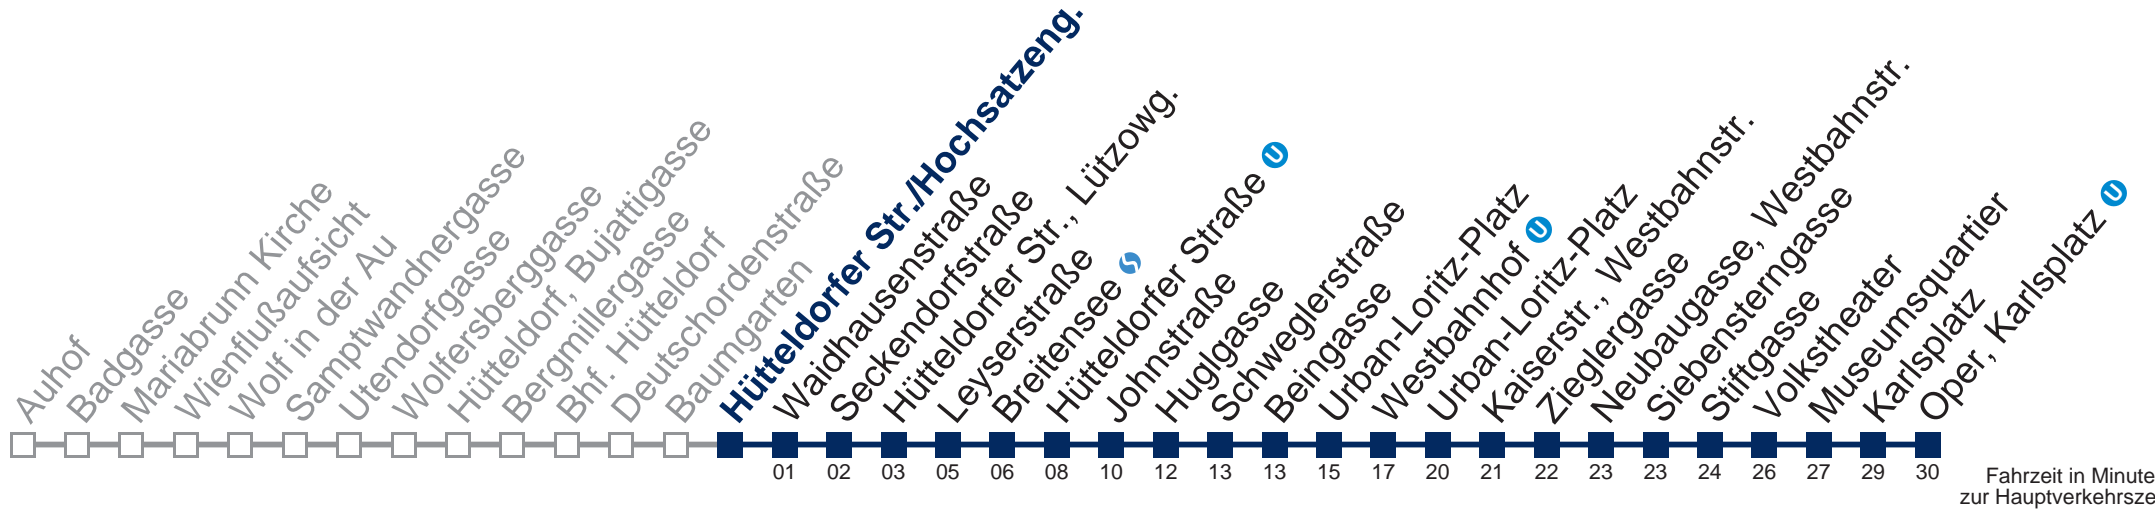

N49 Oper, Karlsplatz

Montag bis Freitag

0	57
1	26 56
2	26 56
3	26 56
4	26

Samstag, Sonn- und Feiertag

0	
1	08 37
2	07 37
3	07 37
4	07 37 59

Von 31.12. auf 1.1. kein Betrieb. Bitte benutzen Sie den Silvesternachtverkehr.

bis Hütteldorfer Straße

WienMobil

Kaufen Sie Ihre Tickets bequem mit der WienMobil-App.
Buy your tickets easily via our WienMobil app.

Auskunft Servicetelefon 01/7909 100
Änderungen vorbehalten