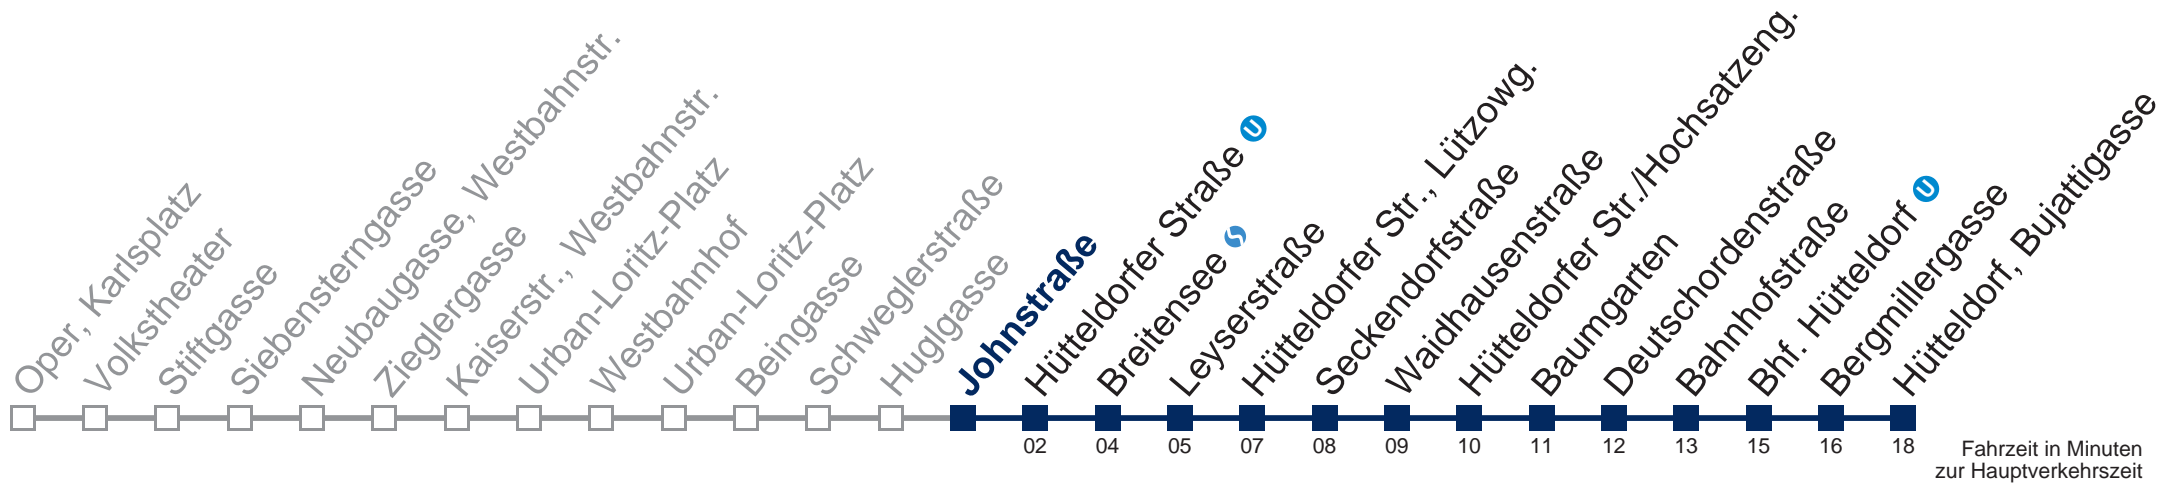

N49 Hütteldorf, Bujattigasse

Montag bis Freitag

- 1 22 52
- 2 22 52
- 3 22 52
- 4 22 52

Samstag, Sonn- und Feiertag

kein Betrieb

Von 31.12. auf 1.1. kein Betrieb. Bitte benutzen Sie den Silvesternachtverkehr.

Kaufen Sie Ihre Tickets bequem mit der WienMobil-App.
Buy your tickets easily via our WienMobil app.

Auskunft Servicetelefon 01/7909 100
Änderungen vorbehalten