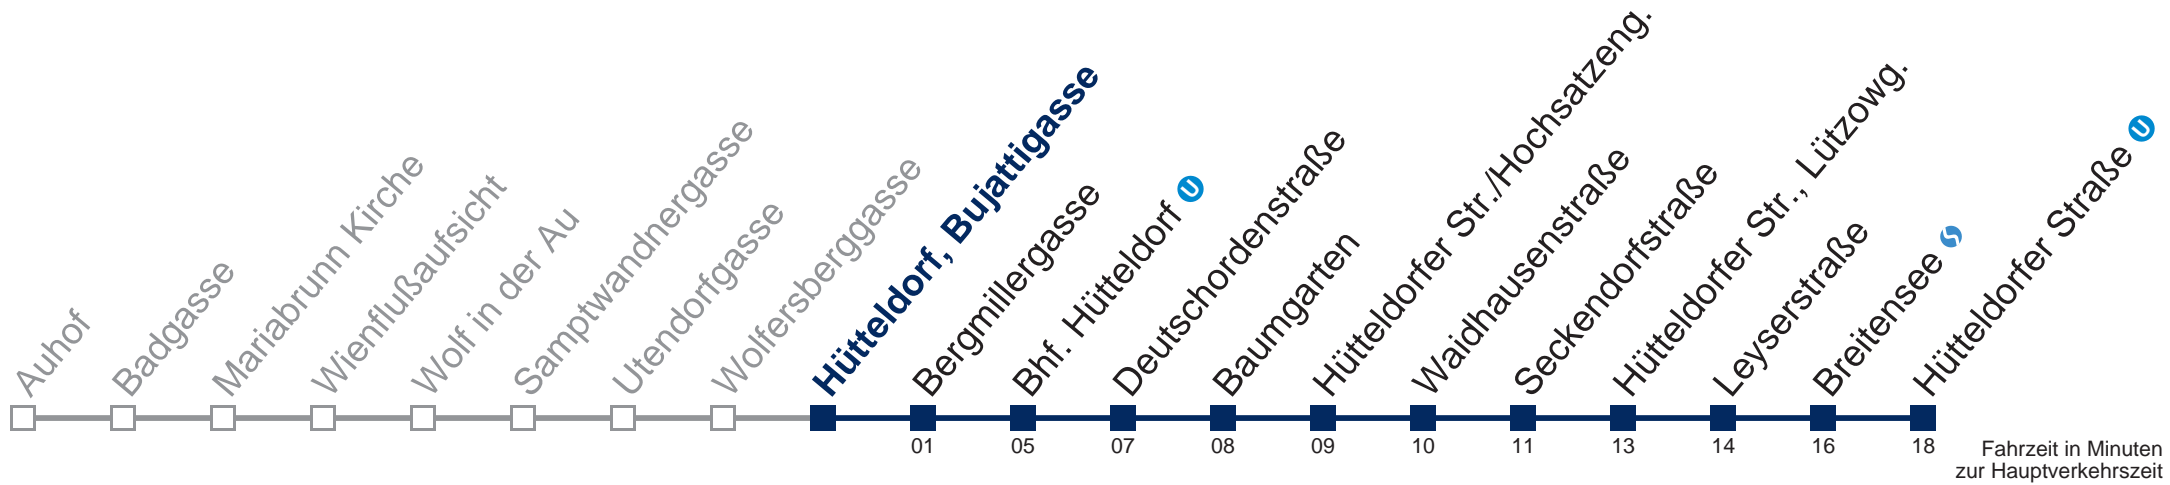

N49 Hütteldorfer Straße

Montag bis Freitag

kein Betrieb

Samstag, Sonn- und Feiertag

- 1 28 58
- 2 28 58
- 3 28 58
- 4 28 52
- 5 20

Von 31.12. auf 1.1. kein Betrieb. Bitte benutzen Sie den Silvesternachtverkehr.
bis Bhf. Hütteldorf

Kaufen Sie Ihre Tickets bequem mit der WienMobil-App.
Buy your tickets easily via our WienMobil app.

Auskunft Servicetelefon 01/7909 100
Änderungen vorbehalten