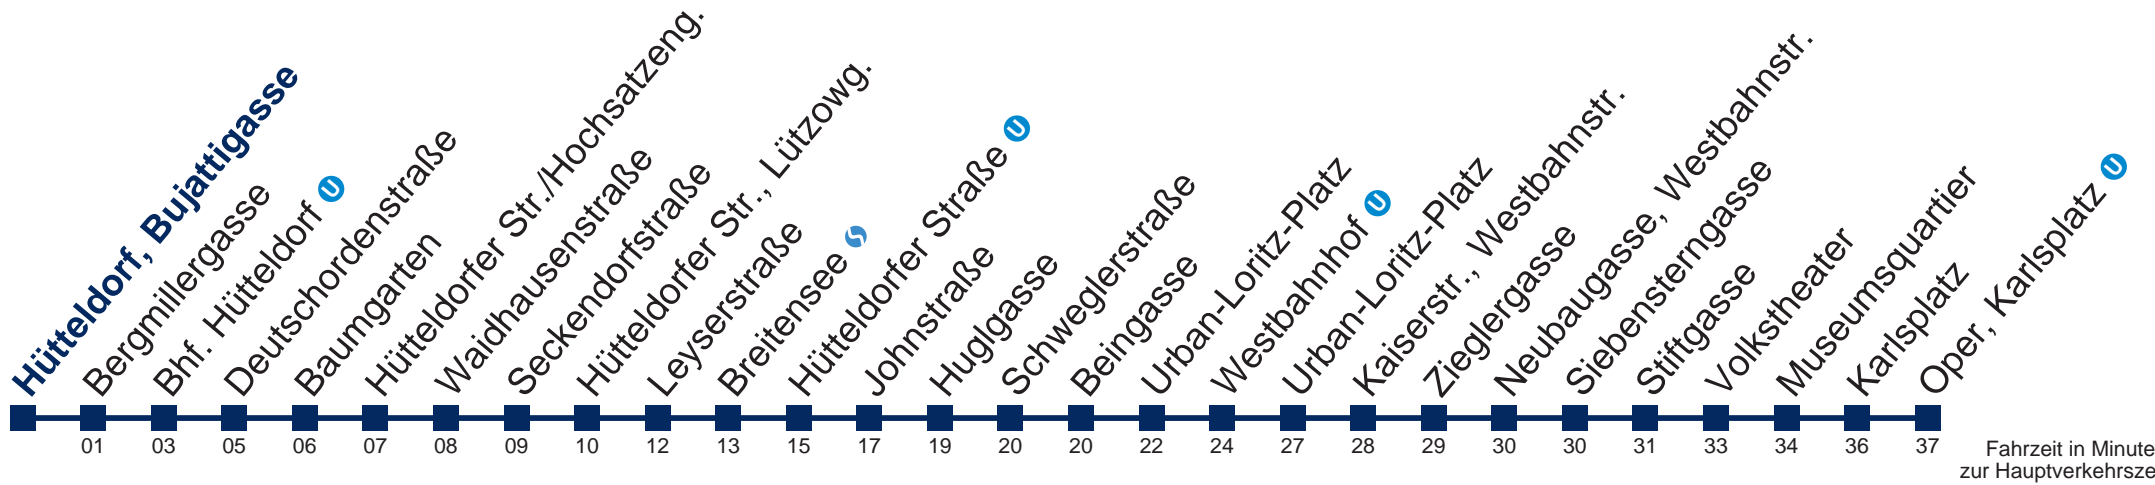

N49 Oper, Karlsplatz

Montag bis Freitag

0	50
1	19 49
2	19 49
3	19 49
4	19

Samstag, Sonn- und Feiertag

0	59
1	
2	
3	
4	

Von 31.12. auf 1.1. kein Betrieb. Bitte benutzen Sie den Silvesternachtverkehr.

bis Hütteldorfer Straße

Kaufen Sie Ihre Tickets bequem mit der WienMobil-App.
Buy your tickets easily via our WienMobil app.

Auskunft Servicetelefon 01/7909 100
Änderungen vorbehalten