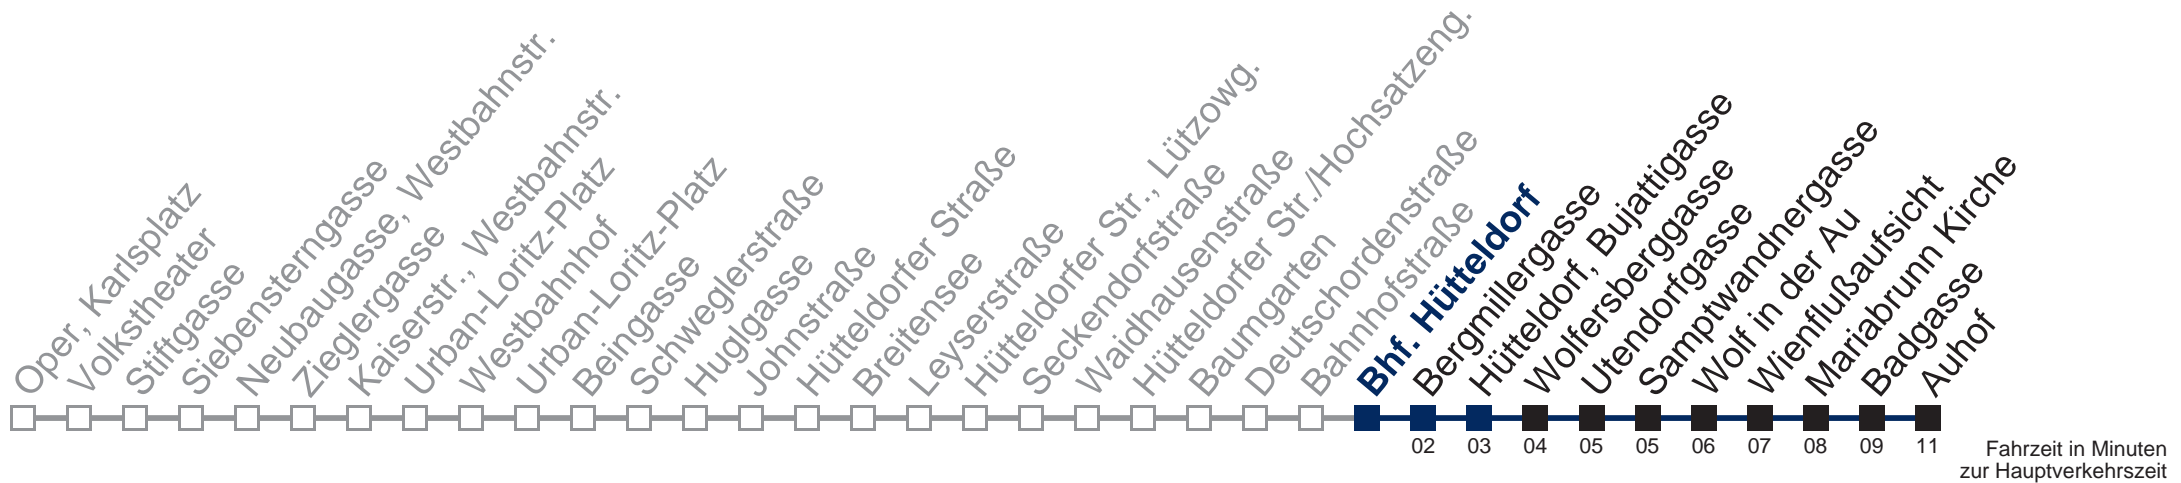

N49 Auhof

Montag bis Freitag

0	47
1	05 37
2	07 37
3	07 37
4	07 37
5	07

Samstag, Sonn- und Feiertag

0	52
1	05 30
2	00 30
3	00 30
4	00 30
5	00

Von 31.12. auf 1.1. kein Betrieb. Bitte benutzen Sie den Silvesternachtverkehr.

□ bis Hütteldorf, Bujattigasse

Kaufen Sie Ihre Tickets bequem mit der WienMobil-App.
Buy your tickets easily via our WienMobil app.

Auskunft Servicetelefon 01/7909 100
Änderungen vorbehalten