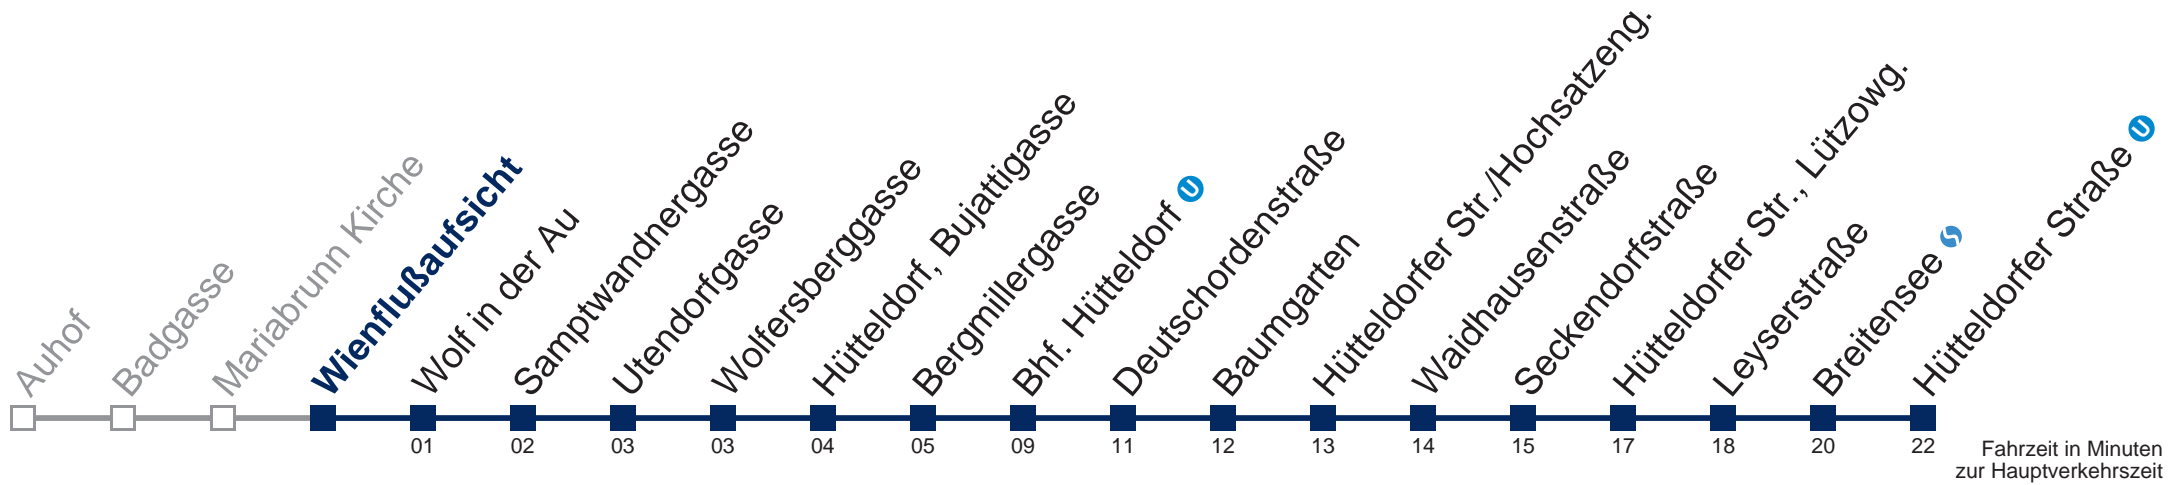

N49 Hütteldorfer Straße

Montag bis Freitag

kein Betrieb

Samstag, Sonn- und Feiertag

- 1 24 54
- 2 24 54
- 3 24 54
- 4 24 48
- 5 16

Von 31.12. auf 1.1. kein Betrieb. Bitte benutzen Sie den Silvesternachtverkehr.

bis Bhf. Hütteldorf

WienMobil

Kaufen Sie Ihre Tickets bequem mit der WienMobil-App.
Buy your tickets easily via our WienMobil app.

Auskunft Servicetelefon 01/7909 100

Änderungen vorbehalten