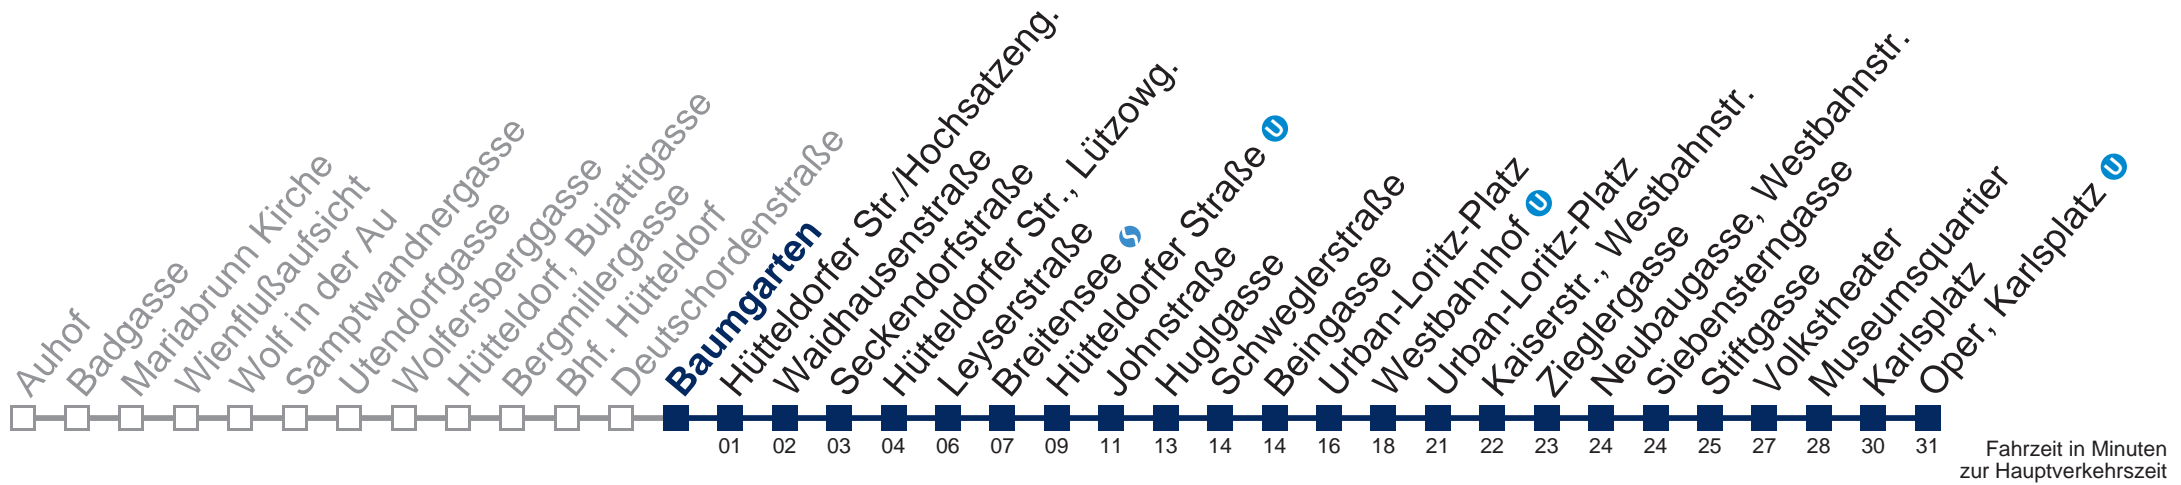

N49 Oper, Karlsplatz

Montag bis Freitag

0	56
1	25 55
2	25 55
3	25 55
4	25

Samstag, Sonn- und Feiertag

0	
1	07 36
2	06 36
3	06 36
4	06 36 58

Von 31.12. auf 1.1. kein Betrieb. Bitte benutzen Sie den Silvesternachtverkehr.
bis Hütteldorfer Straße

Kaufen Sie Ihre Tickets bequem mit der WienMobil-App.
Buy your tickets easily via our WienMobil app.

Auskunft Servicetelefon 01/7909 100
Änderungen vorbehalten