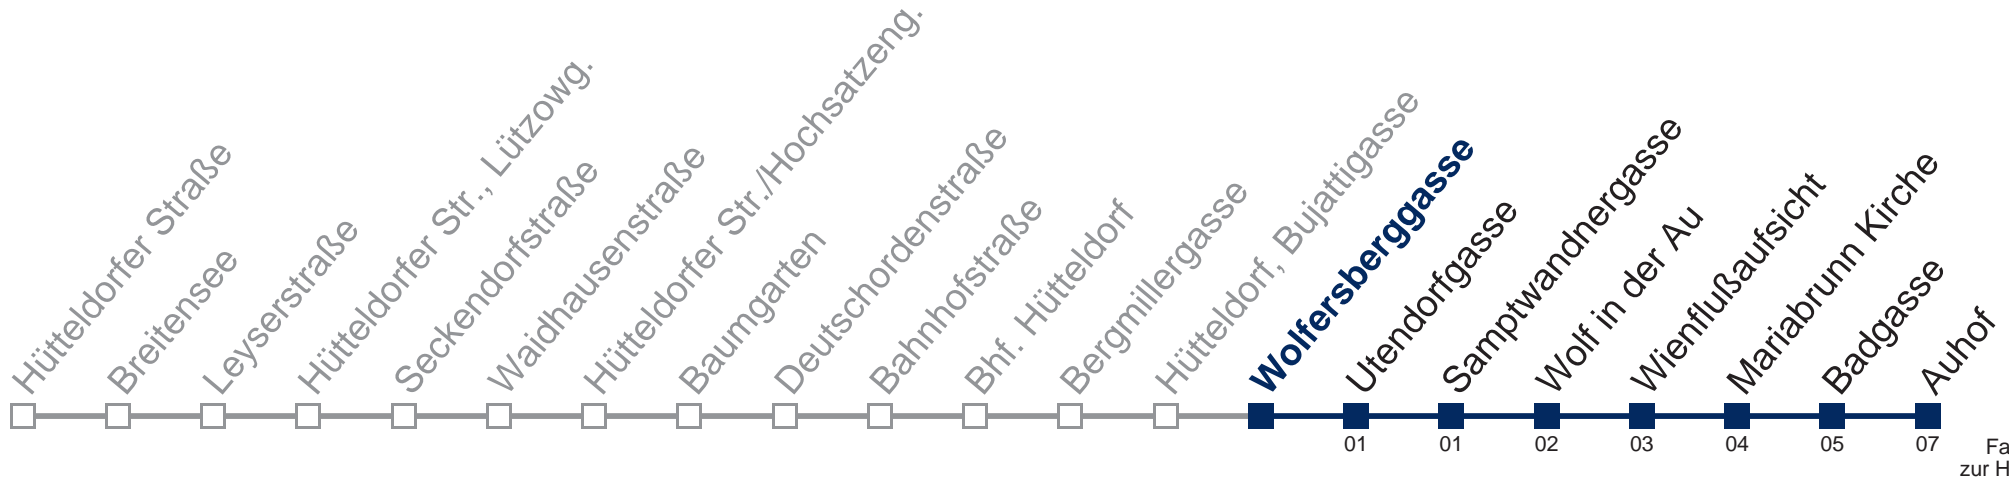

N49 Auhof

Montag bis Freitag

kein Betrieb

Samstag, Sonn- und Feiertag

- 1 09 34
- 2 04 34
- 3 04 34
- 4 04 34
- 5 04

Von 31.12. auf 1.1. kein Betrieb. Bitte benutzen Sie den Silvesternachtverkehr.

Kaufen Sie Ihre Tickets bequem mit der WienMobil-App.
Buy your tickets easily via our WienMobil app.

Auskunft Servicetelefon 01/7909 100
Änderungen vorbehalten