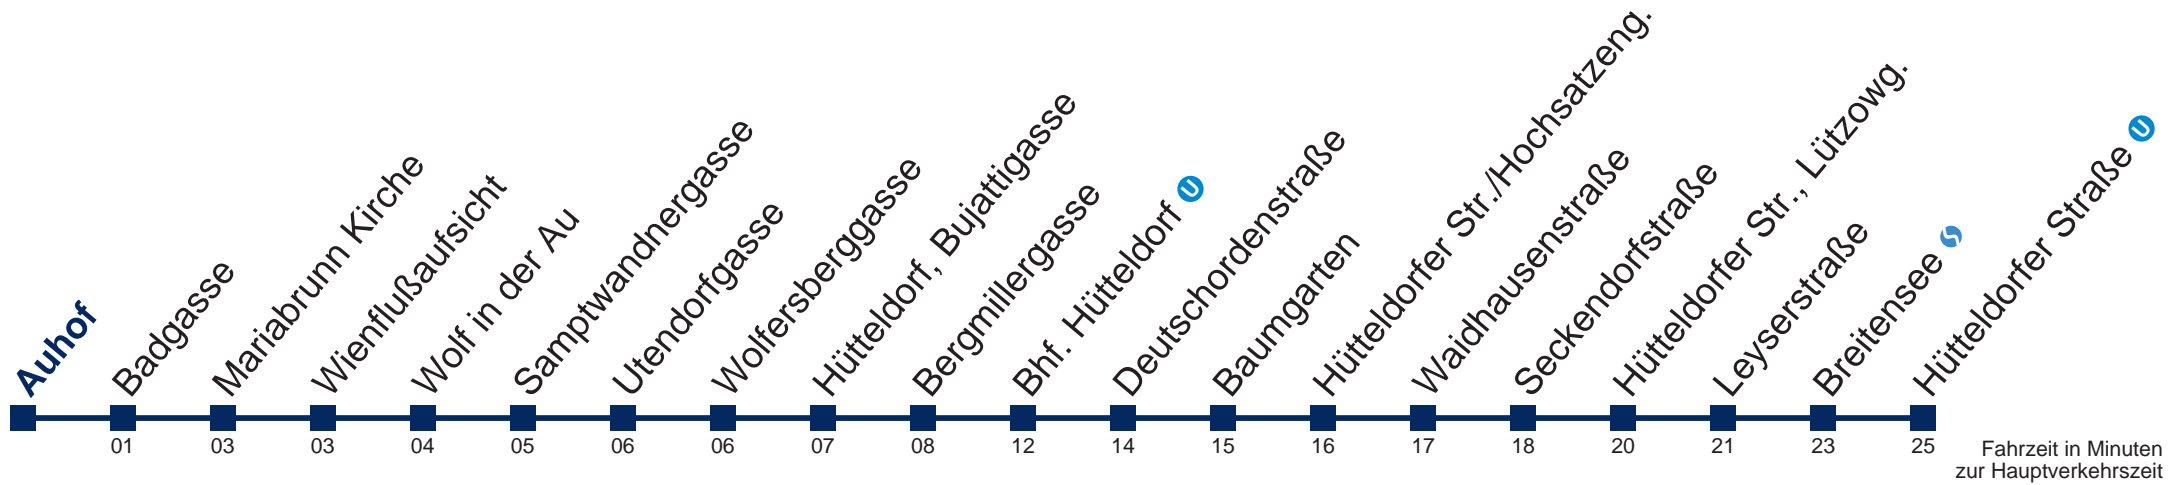

N49 Hütteldorfer Straße U

Montag bis Freitag

kein Betrieb

Samstag, Sonn- und Feiertag

- 1 21 51
- 2 21 51
- 3 21 51
- 4 21 45
- 5 13

Von 31.12. auf 1.1. kein Betrieb. Bitte benutzen Sie den Silvesternachtverkehr.
13 bis Bhf. Hütteldorf

Kaufen Sie Ihre Tickets bequem mit der WienMobil-App.
Buy your tickets easily via our WienMobil app.

Auskunft Servicetelefon 01/7909 100
Änderungen vorbehalten