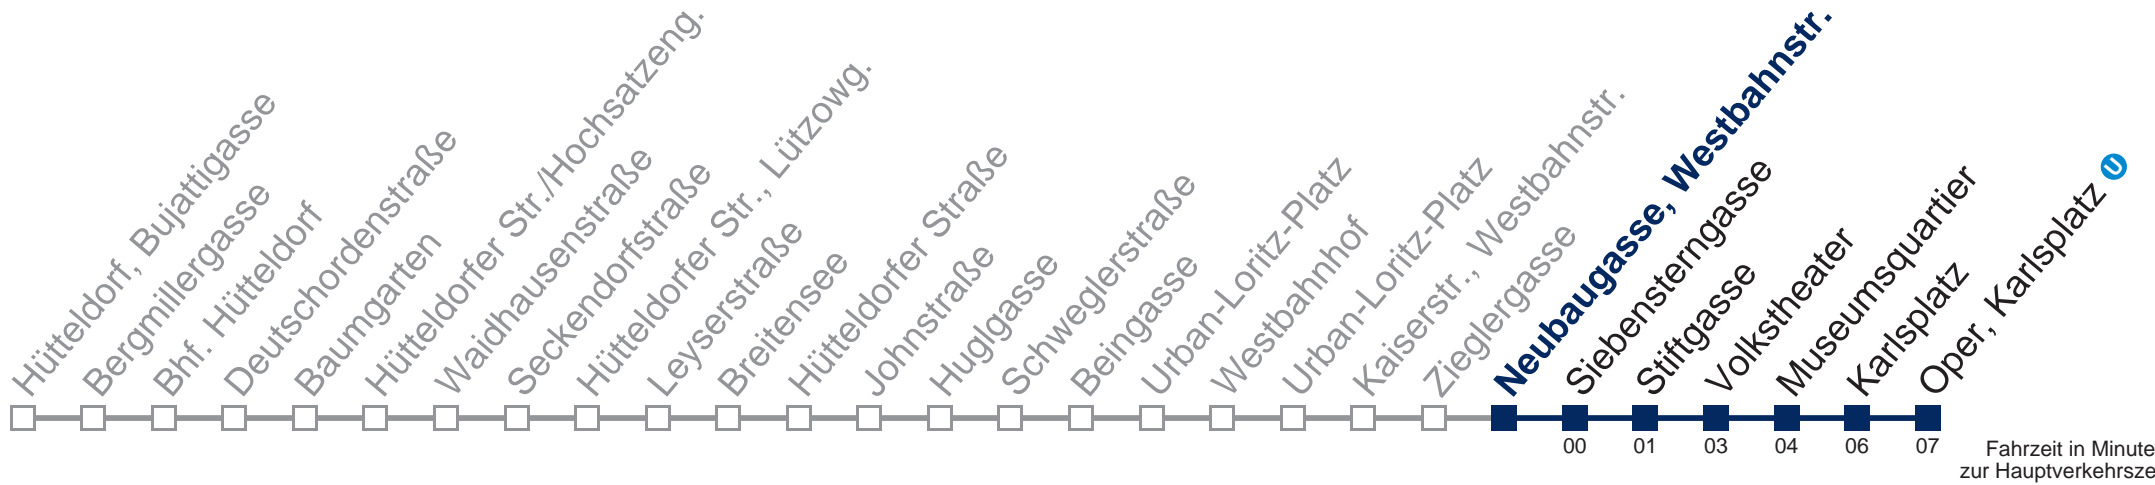

N49 Oper, Karlsplatz

Montag bis Freitag

- 0 52
- 1 20 49
- 2 19 49
- 3 19 49
- 4 19 49

Samstag, Sonn- und Feiertag

kein Betrieb

Von 31.12. auf 1.1. kein Betrieb. Bitte benutzen Sie den Silvesternachtverkehr.

Kaufen Sie Ihre Tickets bequem mit der WienMobil-App.
Buy your tickets easily via our WienMobil app.

Auskunft Servicetelefon 01/7909 100
Änderungen vorbehalten