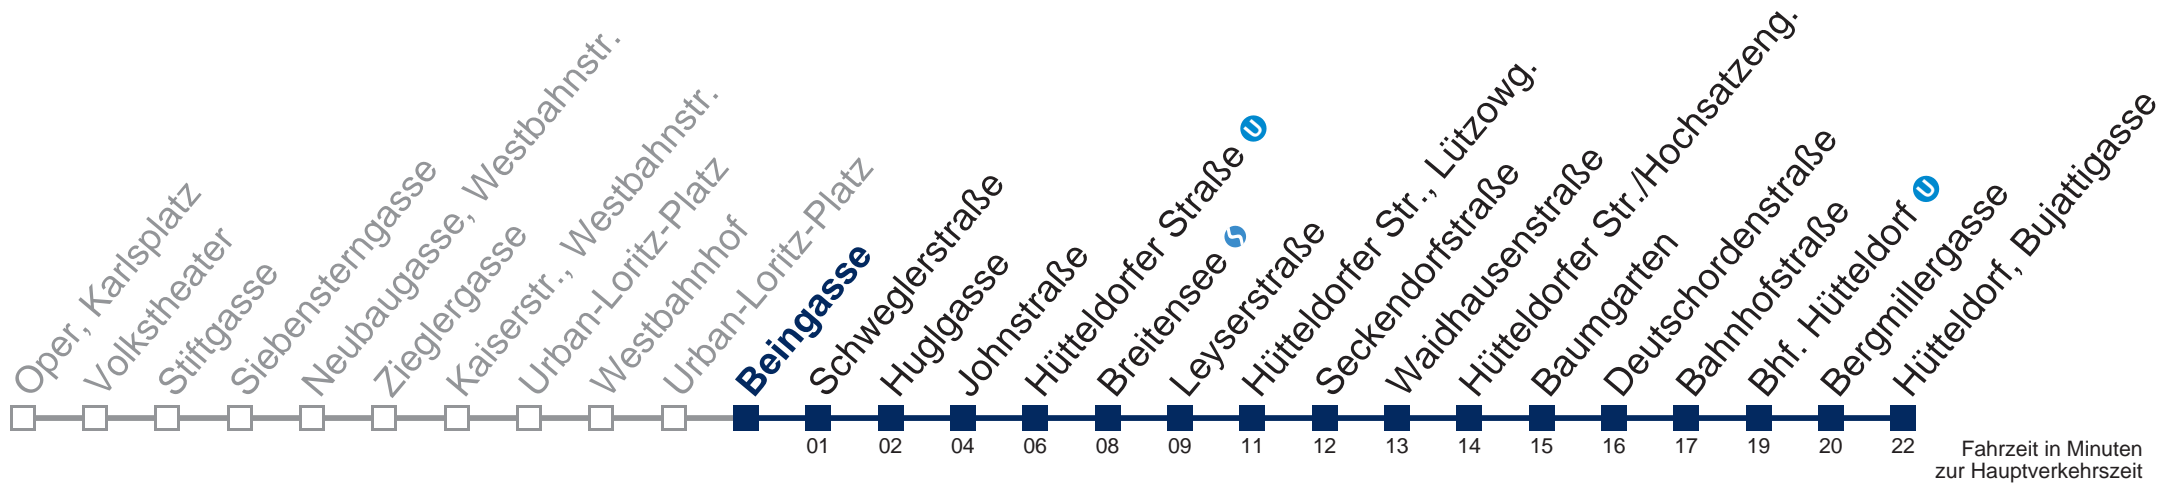

N49 Hütteldorf, Bujattigasse

Montag bis Freitag

- 1 18 48
- 2 18 48
- 3 18 48
- 4 18 48

Samstag, Sonn- und Feiertag

kein Betrieb

Von 31.12. auf 1.1. kein Betrieb. Bitte benutzen Sie den Silvesternachtverkehr.

Kaufen Sie Ihre Tickets bequem mit der WienMobil-App.
Buy your tickets easily via our WienMobil app.

Auskunft Servicetelefon 01/7909 100
Änderungen vorbehalten