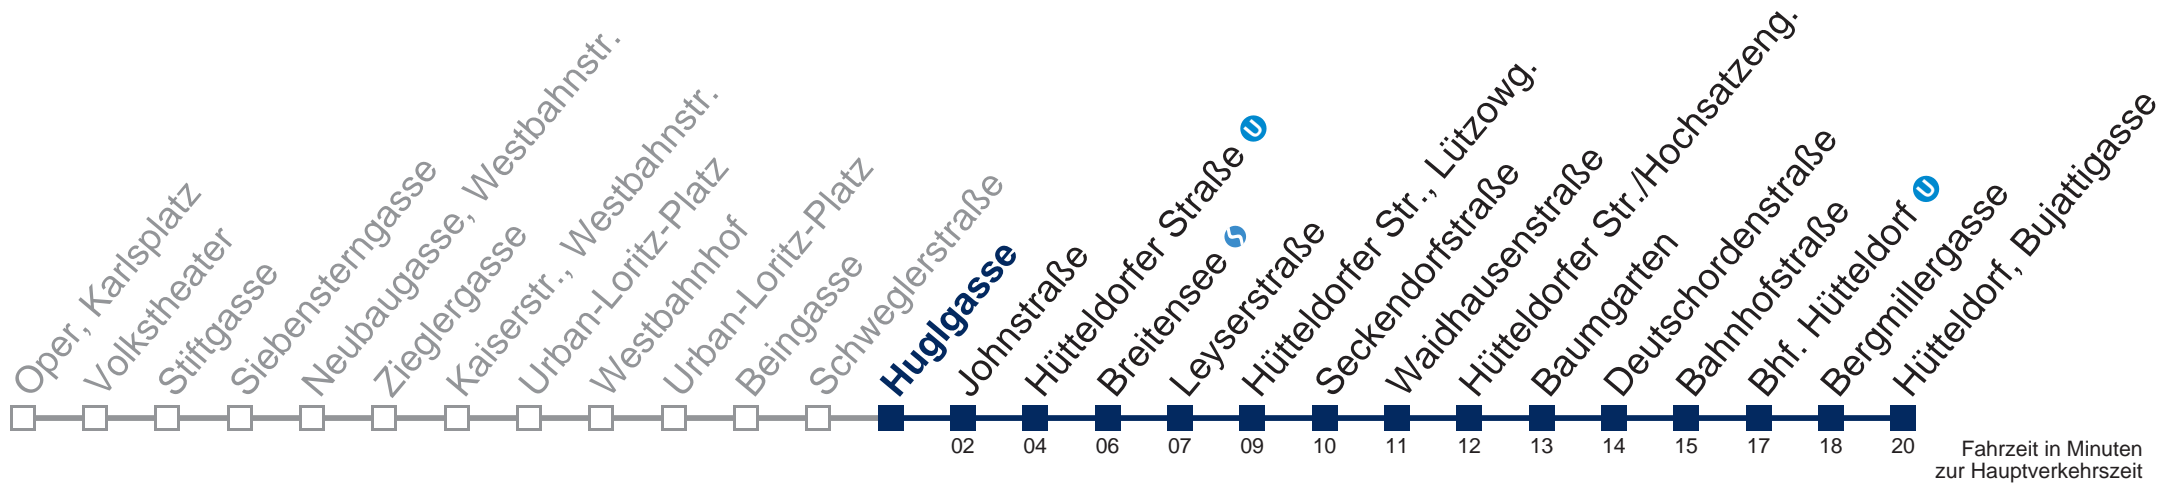

N49 Hütteldorf, Bujattigasse

Montag bis Freitag

- 1 20 50
- 2 20 50
- 3 20 50
- 4 20 50

Samstag, Sonn- und Feiertag

kein Betrieb

Von 31.12. auf 1.1. kein Betrieb. Bitte benutzen Sie den Silvesternachtverkehr.

Kaufen Sie Ihre Tickets bequem mit der WienMobil-App.
Buy your tickets easily via our WienMobil app.

Auskunft Servicetelefon 01/7909 100
Änderungen vorbehalten