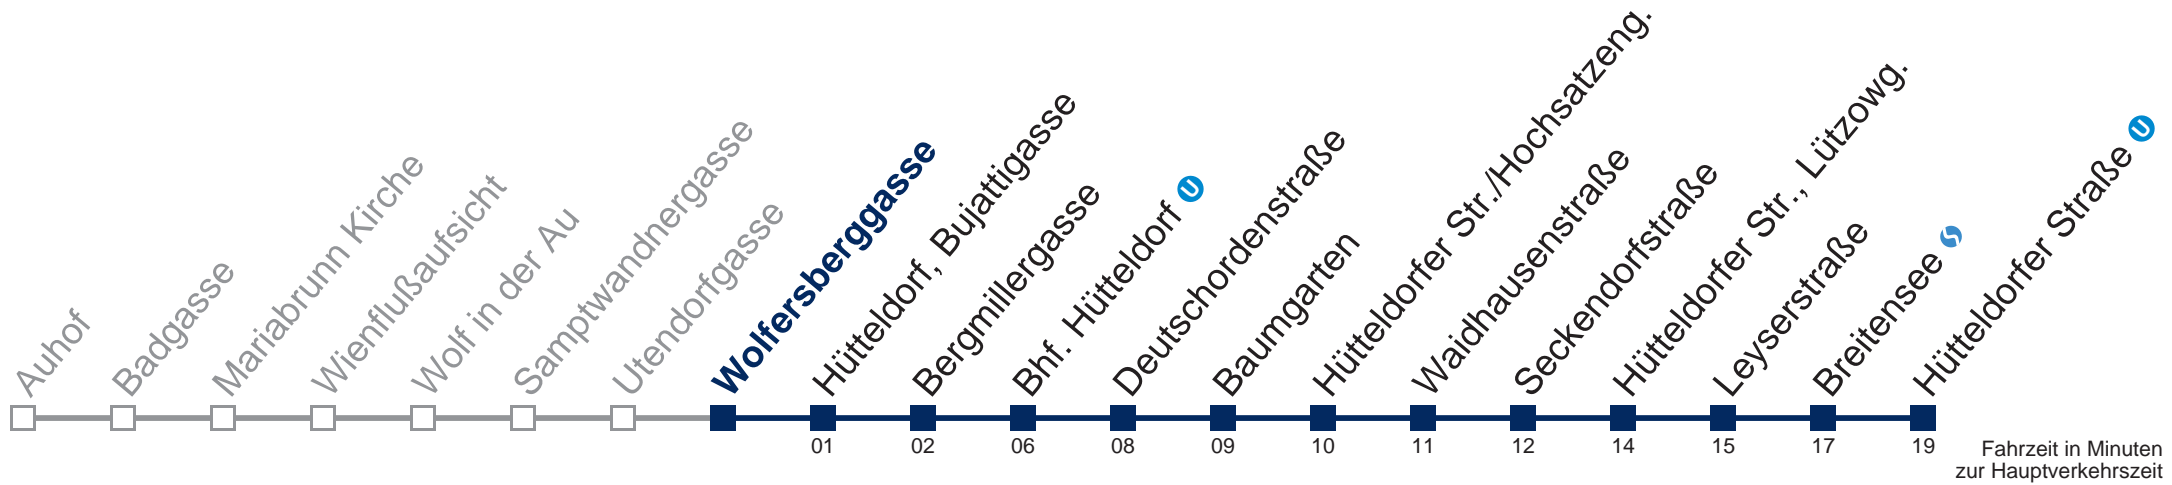

N49 Hütteldorfer Straße U

Montag bis Freitag

kein Betrieb

Samstag, Sonn- und Feiertag

- 1 27 57
- 2 27 57
- 3 27 57
- 4 27 51
- 5 19

Von 31.12. auf 1.1. kein Betrieb. Bitte benutzen Sie den Silvesternachtverkehr.
□ bis Bhf. Hütteldorf U

Kaufen Sie Ihre Tickets bequem mit der WienMobil-App.
Buy your tickets easily via our WienMobil app.

Auskunft Servicetelefon 01/7909 100
Änderungen vorbehalten