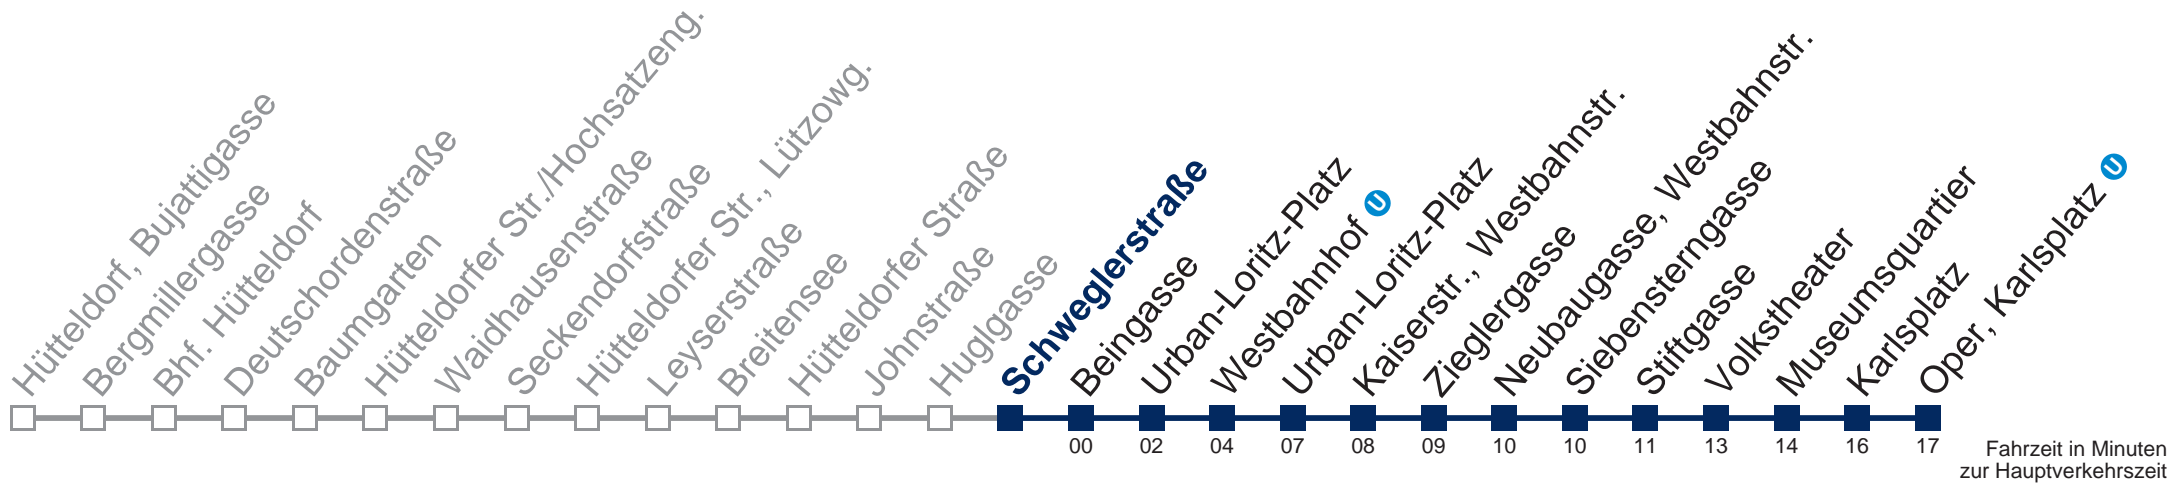

N49 Oper, Karlsplatz

Montag bis Freitag

- 0 42
- 1 10 39
- 2 09 39
- 3 09 39
- 4 09 39

Samstag, Sonn- und Feiertag

kein Betrieb

Von 31.12. auf 1.1. kein Betrieb. Bitte benutzen Sie den Silvesternachtverkehr.

Kaufen Sie Ihre Tickets bequem mit der WienMobil-App.
Buy your tickets easily via our WienMobil app.

Auskunft Servicetelefon 01/7909 100
Änderungen vorbehalten