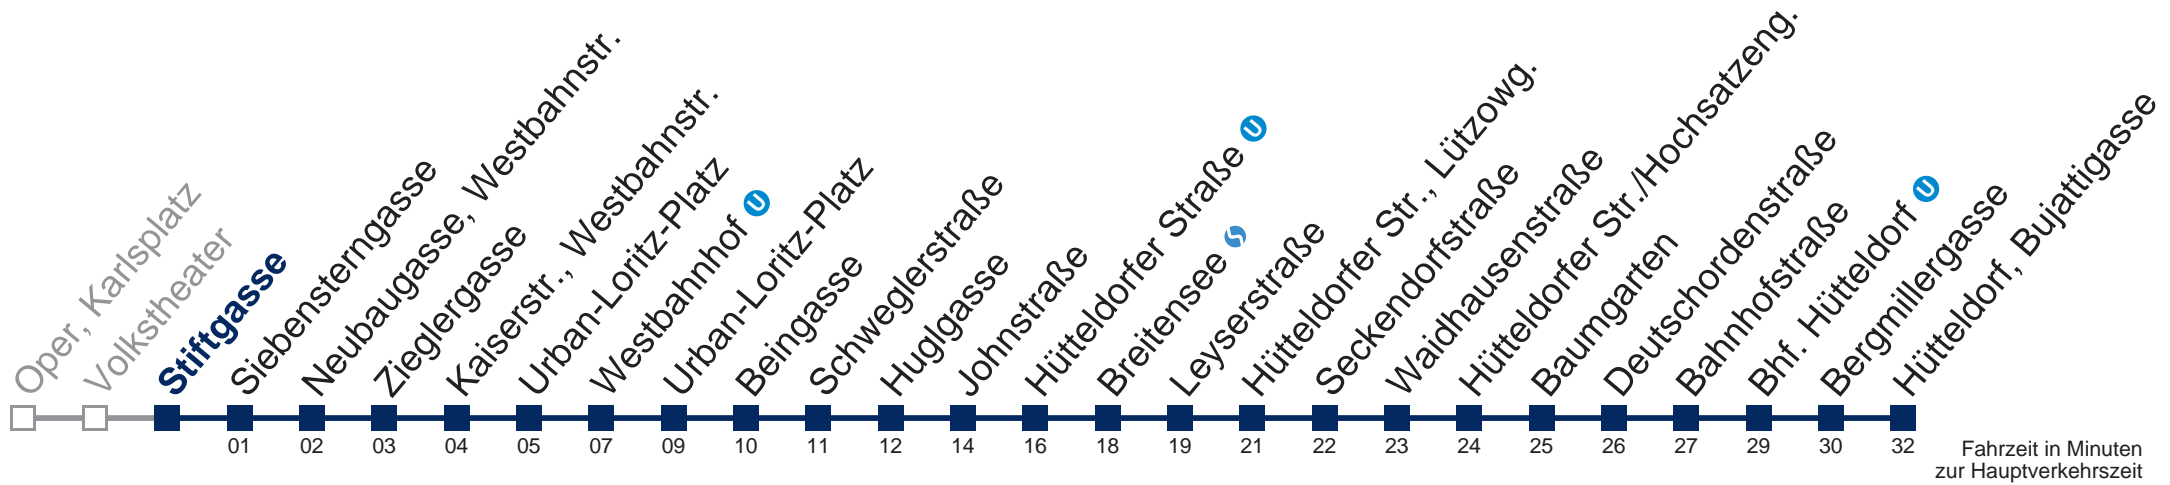

N49 Hütteldorf, Bujattigasse

Montag bis Freitag

- 1 08 38
- 2 08 38
- 3 08 38
- 4 08 38

Samstag, Sonn- und Feiertag

kein Betrieb

Von 31.12. auf 1.1. kein Betrieb. Bitte benutzen Sie den Silvesternachtverkehr.

Kaufen Sie Ihre Tickets bequem mit der WienMobil-App.
Buy your tickets easily via our WienMobil app.

Auskunft Servicetelefon 01/7909 100
Änderungen vorbehalten