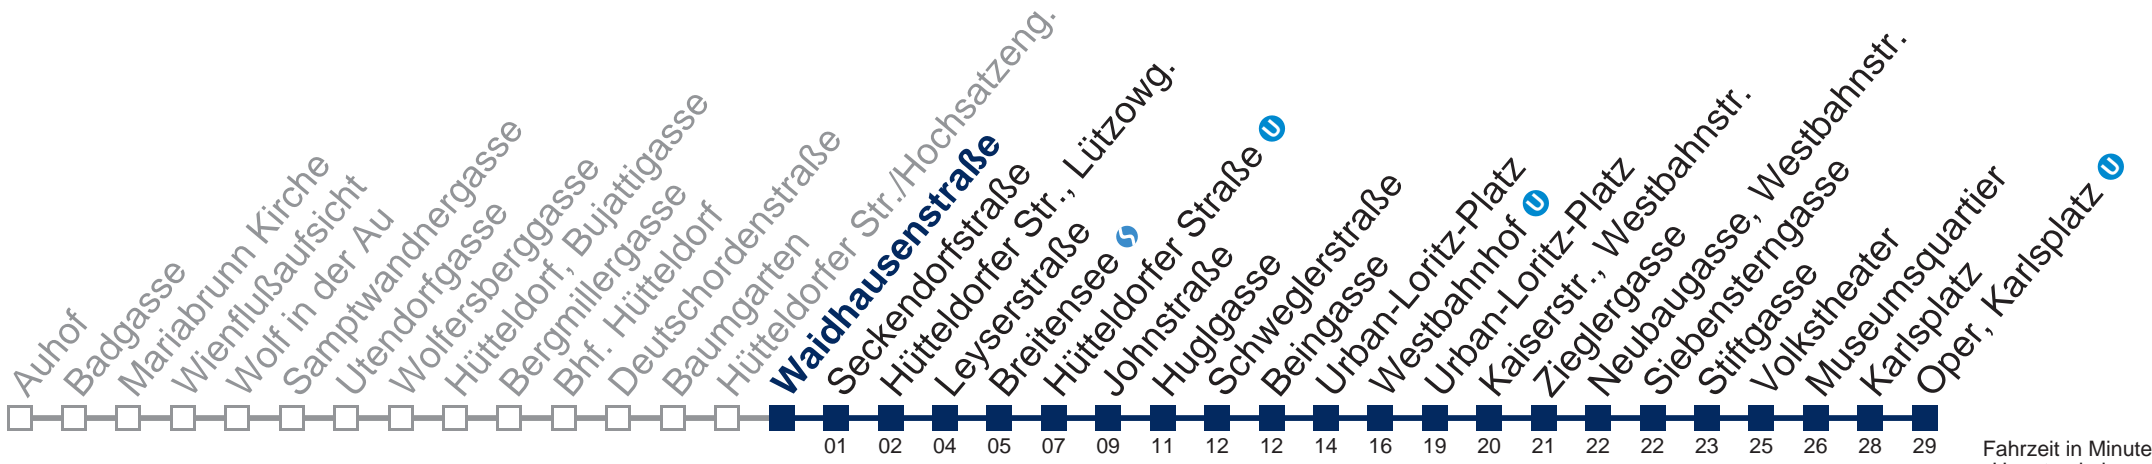

N49 Oper, Karlsplatz

Fahrzeit in Minuten zur Hauptverkehrszeit

Montag bis Freitag

0	58
1	27 57
2	27 57
3	27 57
4	27
5	

Samstag, Sonn- und Feiertag

0	
1	09 38
2	08 38
3	08 38
4	08 38
5	00

Von 31.12. auf 1.1. kein Betrieb. Bitte benutzen Sie den Silvesternachtverkehr.

bis Hütteldorfer Straße

Kaufen Sie Ihre Tickets bequem mit der WienMobil-App.
Buy your tickets easily via our WienMobil app.

Auskunft Servicetelefon 01/7909 100
Änderungen vorbehalten