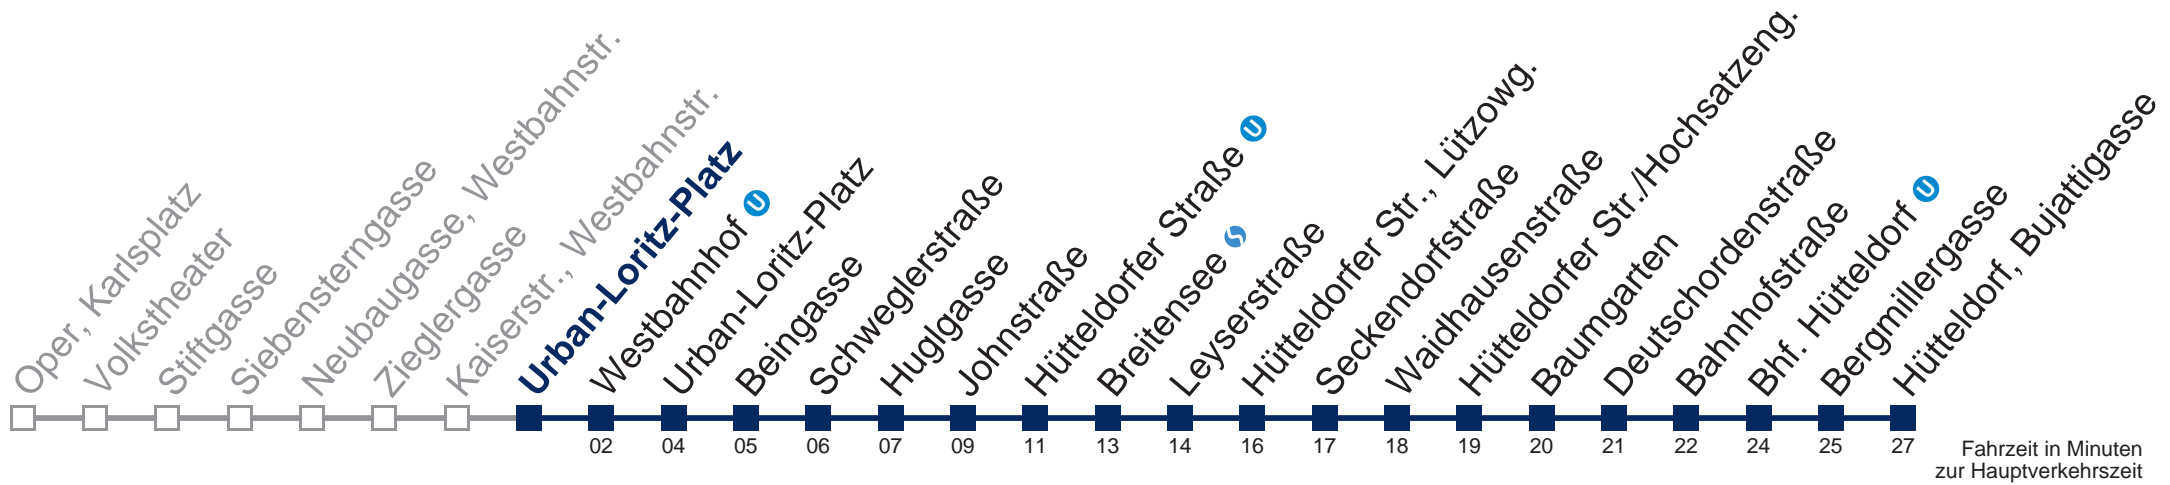

N49 Hütteldorf, Bujattigasse

Montag bis Freitag

- 1 13 43
- 2 13 43
- 3 13 43
- 4 13 43

Samstag, Sonn- und Feiertag

kein Betrieb

Von 31.12. auf 1.1. kein Betrieb. Bitte benutzen Sie den Silvesternachtverkehr.

Kaufen Sie Ihre Tickets bequem mit der WienMobil-App.
Buy your tickets easily via our WienMobil app.

Auskunft Servicetelefon 01/7909 100
Änderungen vorbehalten