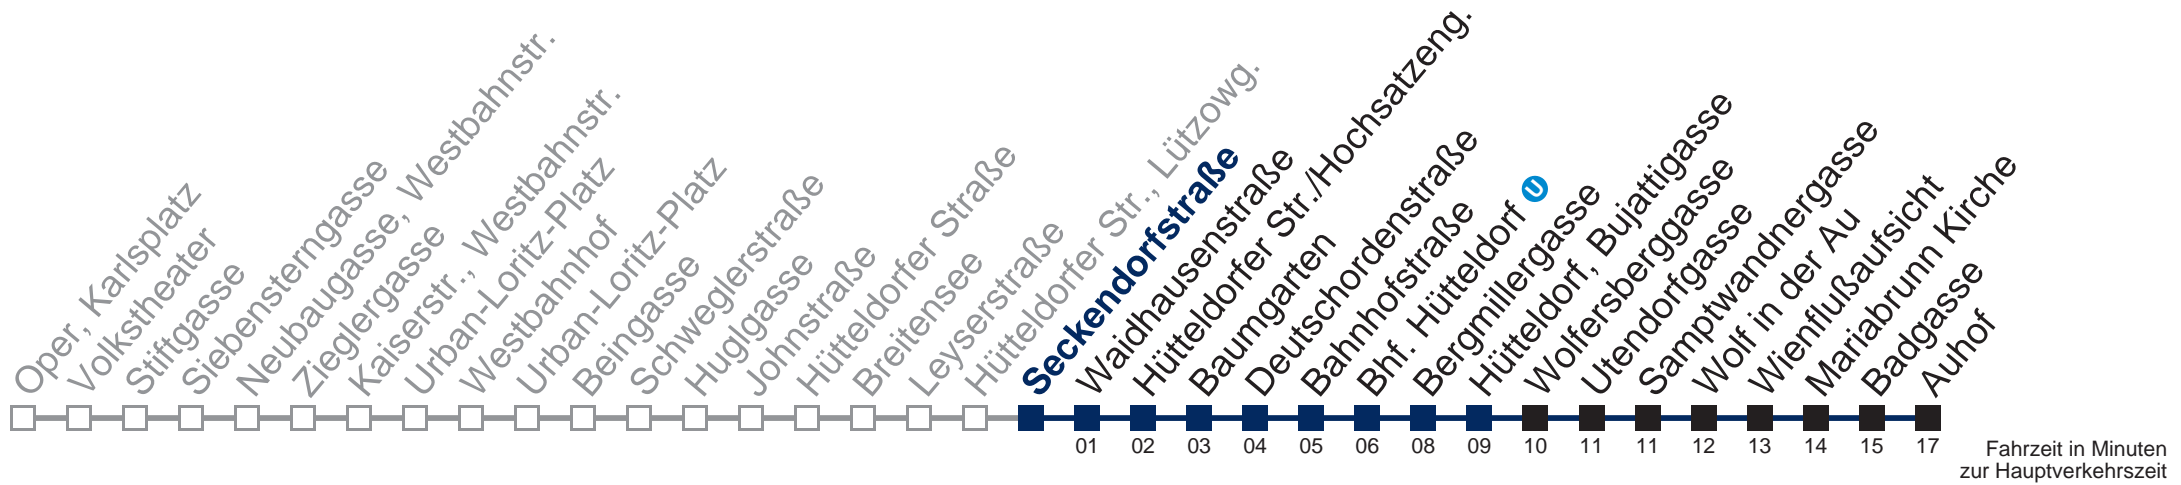

N49 Auhof

Montag bis Freitag

0	41	59
1	30	
2	00	30
3	00	30
4	00	30
5	00	

Samstag, Sonn- und Feiertag

0	46	59
1	24	54
2	24	54
3	24	54
4	24	54
5		

Von 31.12. auf 1.1. kein Betrieb. Bitte benutzen Sie den Silvesternachtverkehr.
☐ bis Hütteldorf, Bujattigasse

Kaufen Sie Ihre Tickets bequem mit der WienMobil-App.
Buy your tickets easily via our WienMobil app.

Auskunft Servicetelefon 01/7909 100
Änderungen vorbehalten