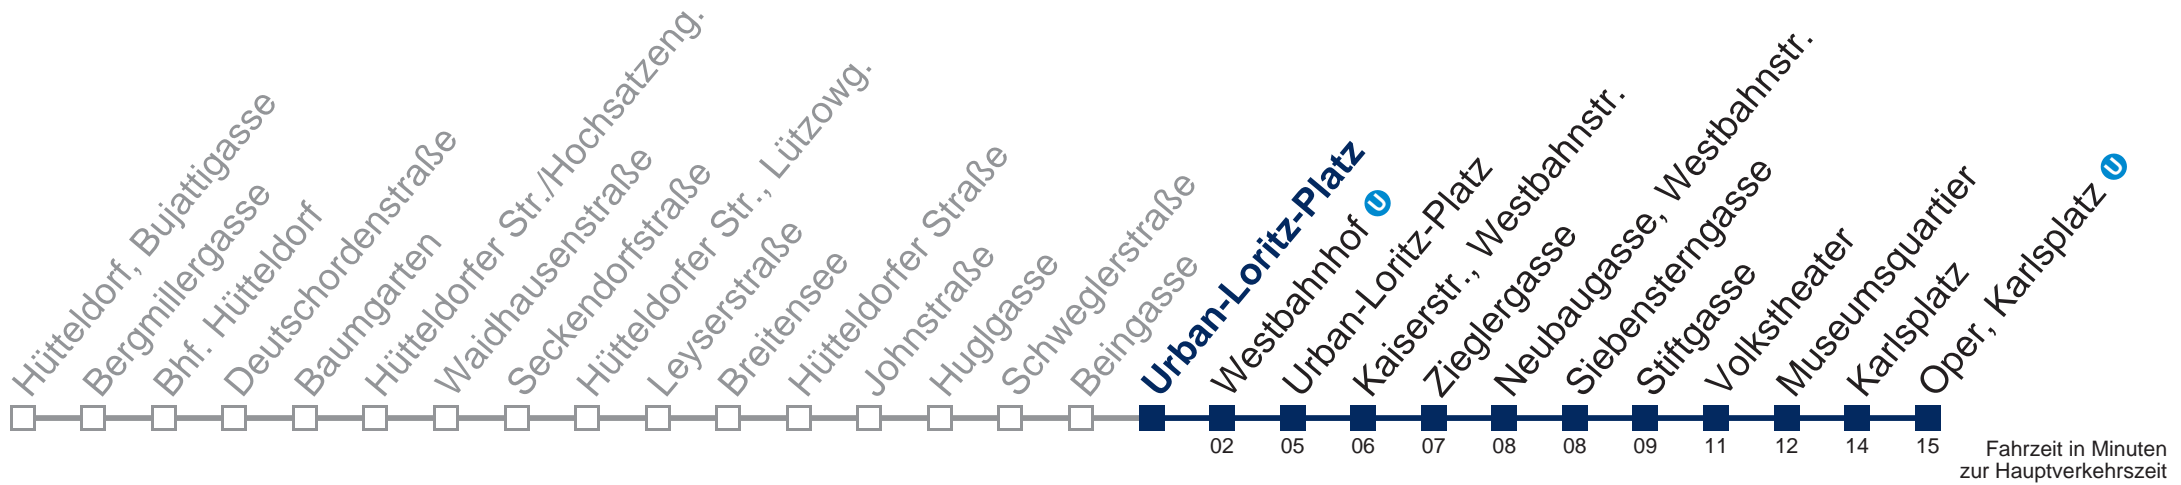

N49 Oper, Karlsplatz

Montag bis Freitag

0	44
1	12 41
2	11 41
3	11 41
4	11 41

Samstag, Sonn- und Feiertag

kein Betrieb

Von 31.12. auf 1.1. kein Betrieb. Bitte benutzen Sie den Silvesternachtverkehr.

Kaufen Sie Ihre Tickets bequem mit der WienMobil-App.
Buy your tickets easily via our WienMobil app.

Auskunft Servicetelefon 01/7909 100
Änderungen vorbehalten