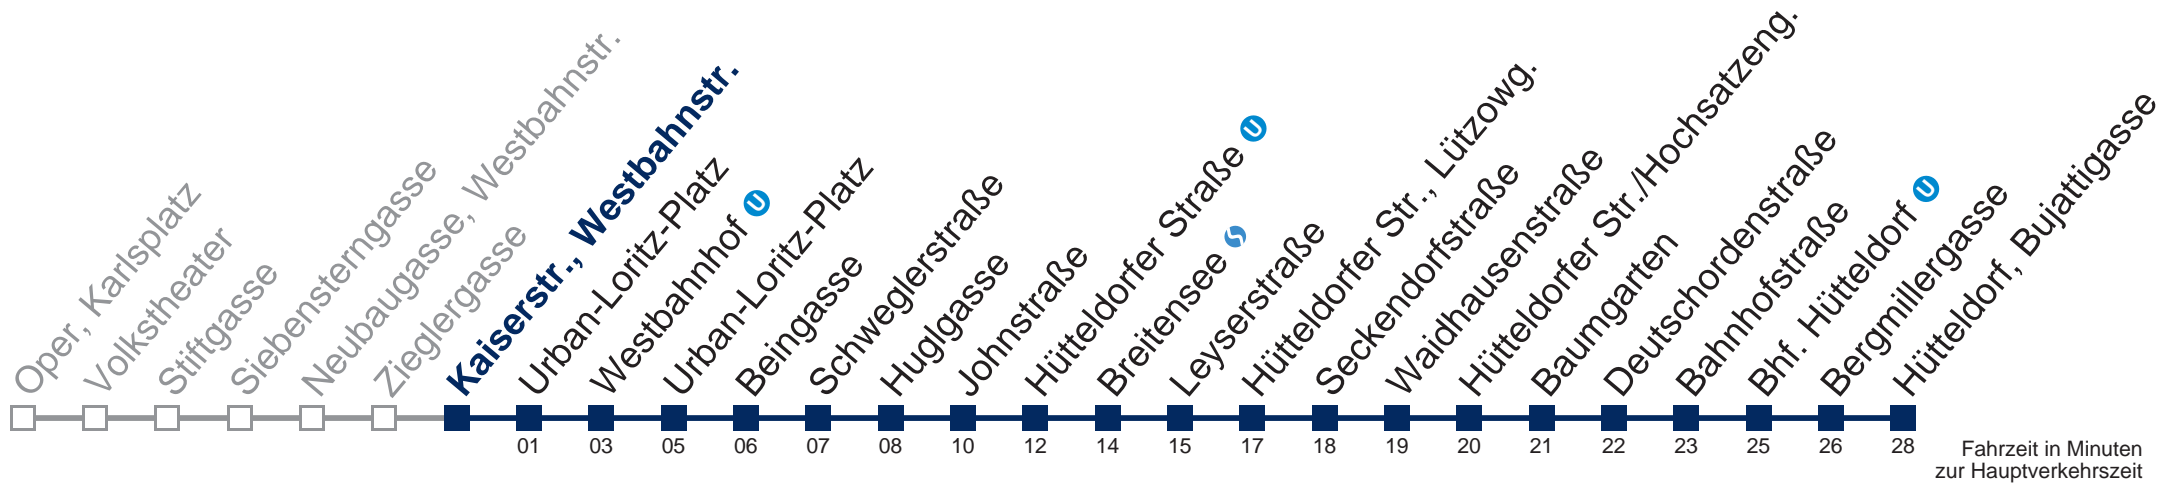

N49 Hütteldorf, Bujattigasse

Montag bis Freitag

- 1 12 42
- 2 12 42
- 3 12 42
- 4 12 42

Samstag, Sonn- und Feiertag

kein Betrieb

Von 31.12. auf 1.1. kein Betrieb. Bitte benutzen Sie den Silvesternachtverkehr.

Kaufen Sie Ihre Tickets bequem mit der WienMobil-App.
Buy your tickets easily via our WienMobil app.

Auskunft Servicetelefon 01/7909 100
Änderungen vorbehalten