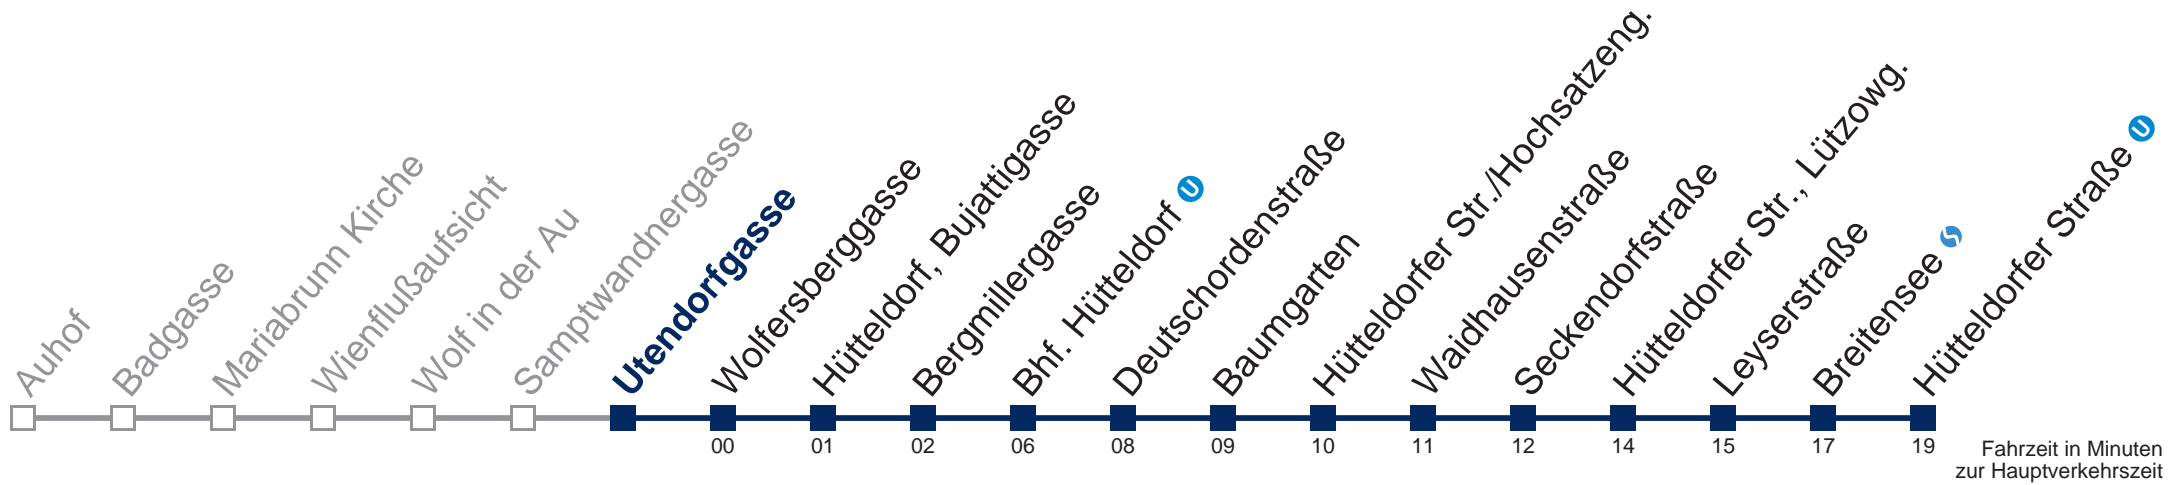

N49 Hütteldorfer Straße U

Montag bis Freitag

kein Betrieb

Samstag, Sonn- und Feiertag

- 1 27 57
- 2 27 57
- 3 27 57
- 4 27 51
- 5 19

Von 31.12. auf 1.1. kein Betrieb. Bitte benutzen Sie den Silvesternachtverkehr.
  bis Bhf. Hütteldorf

Kaufen Sie Ihre Tickets bequem mit der WienMobil-App.
Buy your tickets easily via our WienMobil app.

Auskunft Servicetelefon 01/7909 100
Änderungen vorbehalten