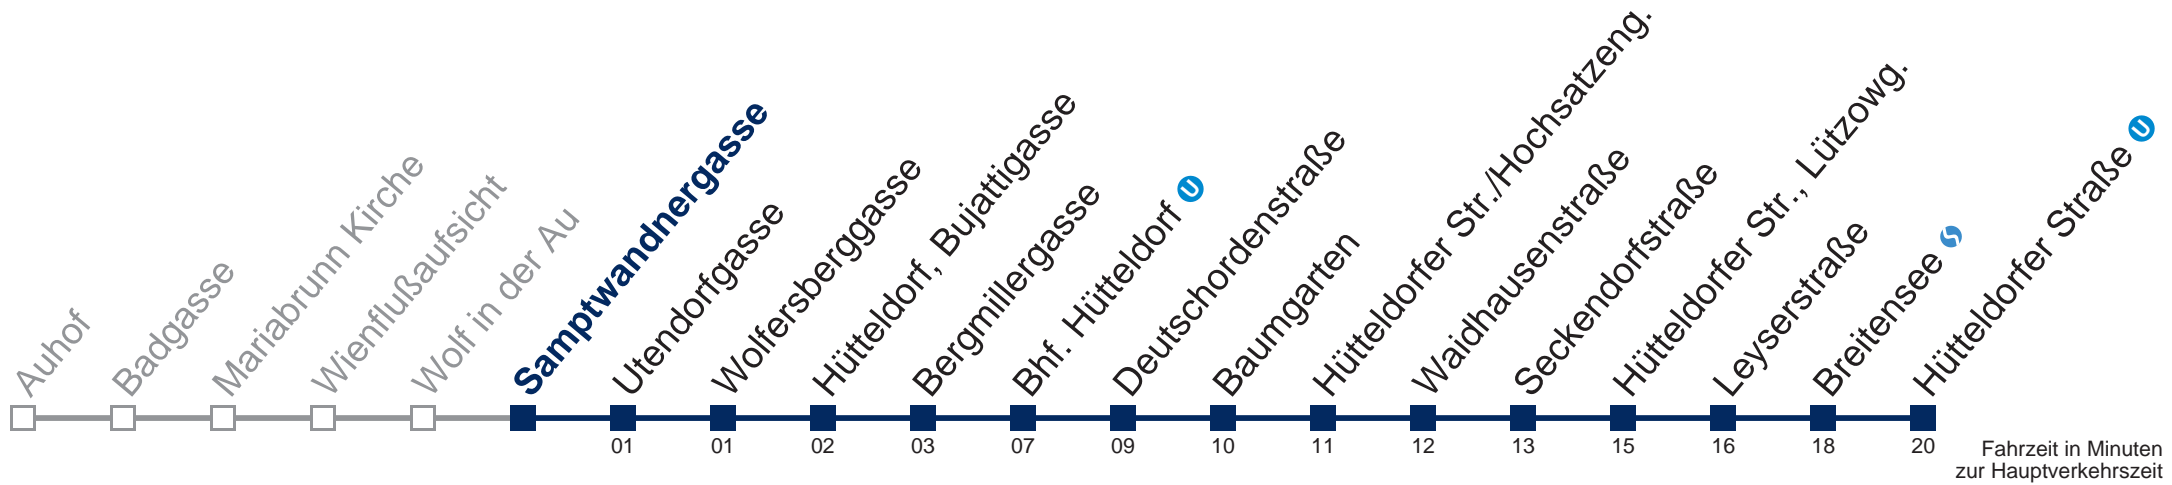

N49 Hütteldorfer Straße U

Montag bis Freitag

kein Betrieb

Samstag, Sonn- und Feiertag

- 1 26 56
- 2 26 56
- 3 26 56
- 4 26 50
- 5 18

Von 31.12. auf 1.1. kein Betrieb. Bitte benutzen Sie den Silvesternachtverkehr.

□ bis Bhf. Hütteldorf U

Kaufen Sie Ihre Tickets bequem mit der WienMobil-App.
Buy your tickets easily via our WienMobil app.

Auskunft Servicetelefon 01/7909 100
Änderungen vorbehalten