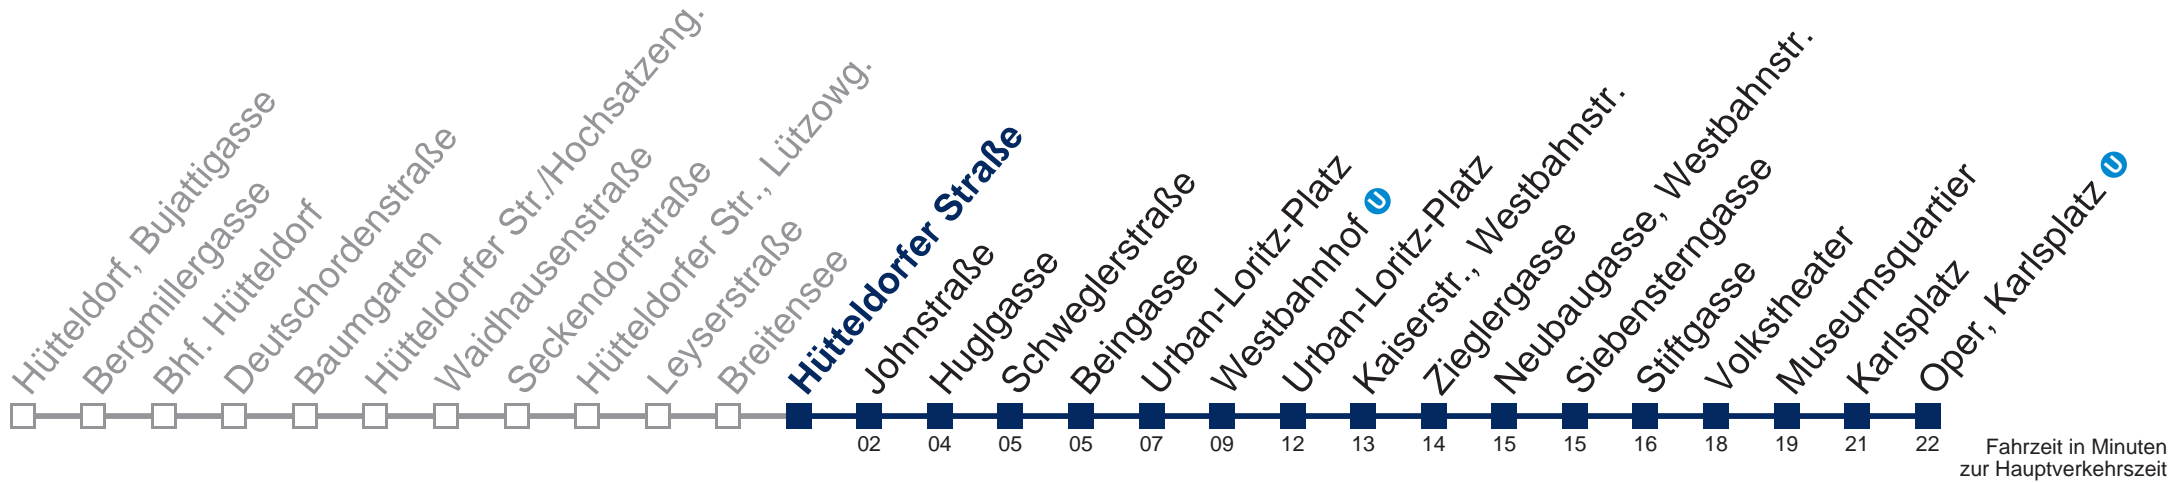

N49 Oper, Karlsplatz

Montag bis Freitag

- 0 37
- 1 05 34
- 2 04 34
- 3 04 34
- 4 04 34

Samstag, Sonn- und Feiertag

kein Betrieb

Von 31.12. auf 1.1. kein Betrieb. Bitte benutzen Sie den Silvesternachtverkehr.

Kaufen Sie Ihre Tickets bequem mit der WienMobil-App.
Buy your tickets easily via our WienMobil app.

Auskunft Servicetelefon 01/7909 100
Änderungen vorbehalten