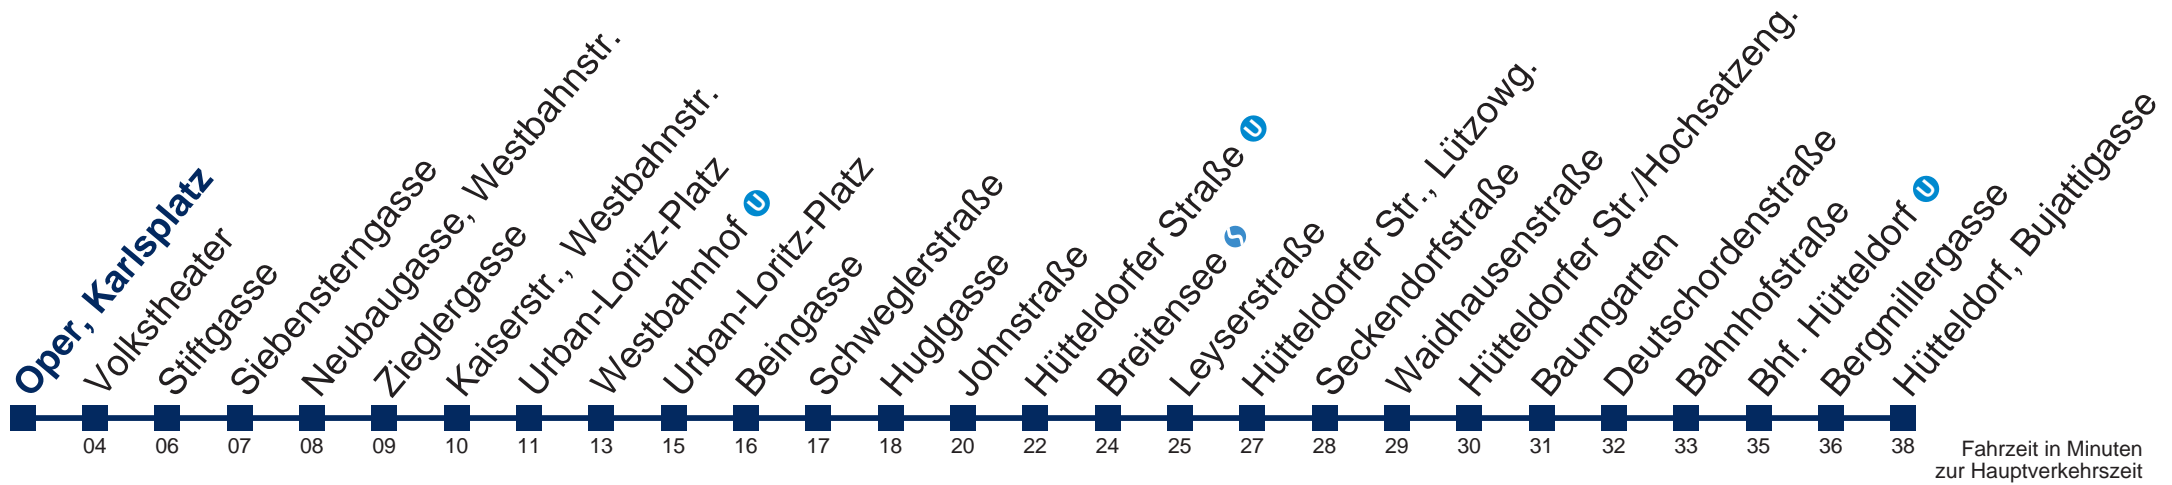

N49 Hütteldorf, Bujattigasse

Montag bis Freitag

- 1 02 32
- 2 02 32
- 3 02 32
- 4 02 32

Samstag, Sonn- und Feiertag

kein Betrieb

Von 31.12. auf 1.1. kein Betrieb. Bitte benutzen Sie den Silvesternachtverkehr.

Kaufen Sie Ihre Tickets bequem mit der WienMobil-App.
Buy your tickets easily via our WienMobil app.

Auskunft Servicetelefon 01/7909 100
Änderungen vorbehalten