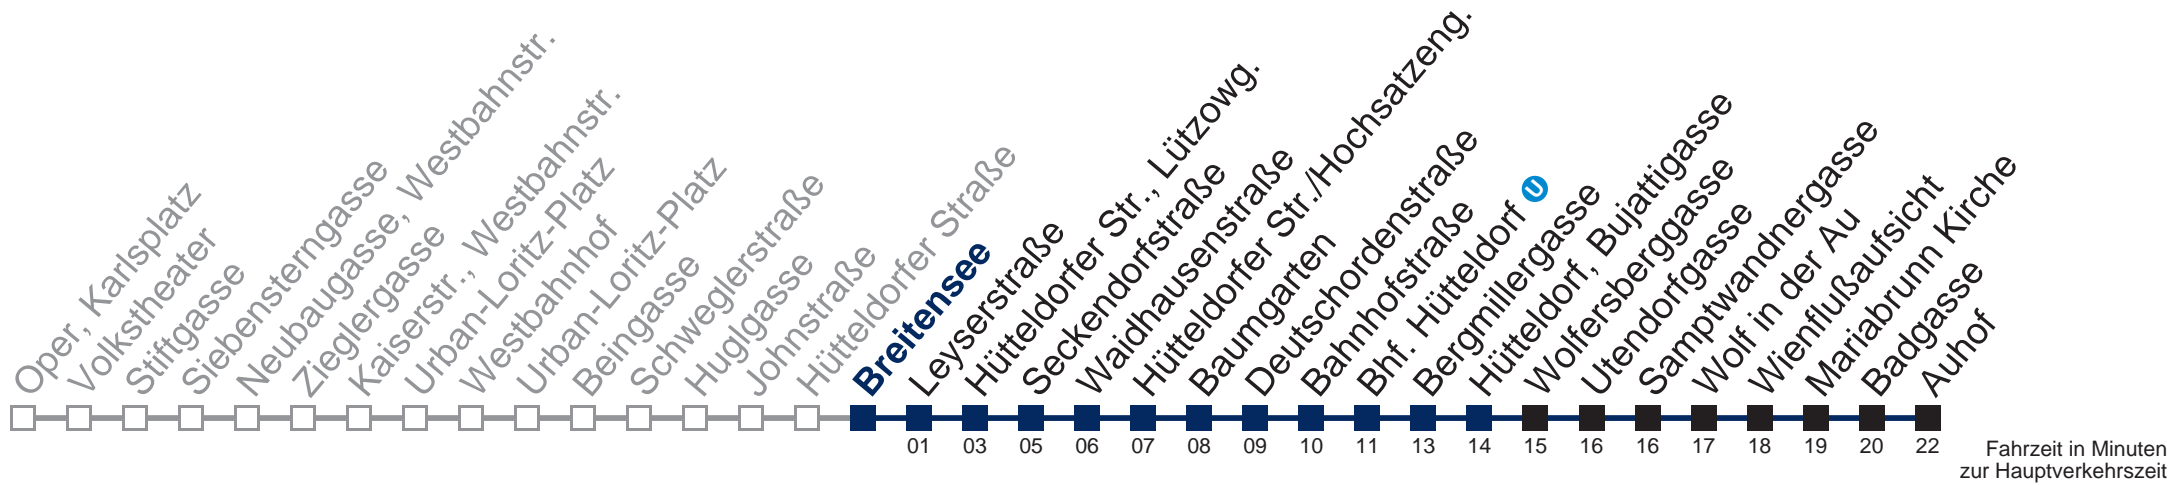

N49 Auhof

Montag bis Freitag

0	36	54
1	26	56
2	26	56
3	26	56
4	26	56

Samstag, Sonn- und Feiertag

0	41	54
1	19	49
2	19	49
3	19	49
4	19	49

Von 31.12. auf 1.1. kein Betrieb. Bitte benutzen Sie den Silvesternachtverkehr.

□ bis Hütteldorf, Bujattigasse

Kaufen Sie Ihre Tickets bequem mit der WienMobil-App.
Buy your tickets easily via our WienMobil app.

Auskunft Servicetelefon 01/7909 100
Änderungen vorbehalten