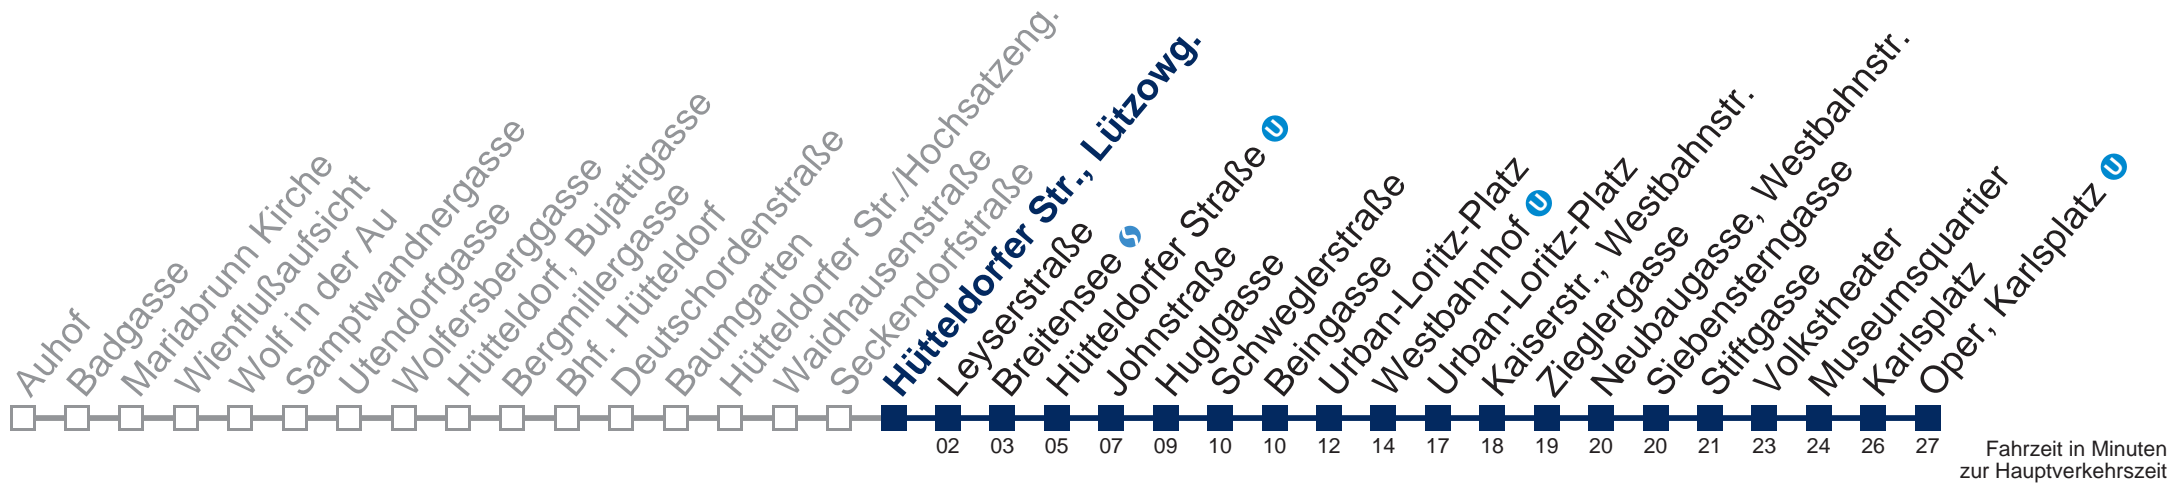

N49 Oper, Karlsplatz

Montag bis Freitag

- 1 00 29 59
- 2 29 59
- 3 29 59
- 4 29
- 5

Samstag, Sonn- und Feiertag

1

11	41

2

11	41

3

11	41

4

11	41

5

02

Von 31.12. auf 1.1. kein Betrieb. Bitte benutzen Sie den Silvesternachtverkehr.
bis Hütteldorfer Straße

Kaufen Sie Ihre Tickets bequem mit der WienMobil-App.
Buy your tickets easily via our WienMobil app.

Auskunft Servicetelefon 01/7909 100
Änderungen vorbehalten