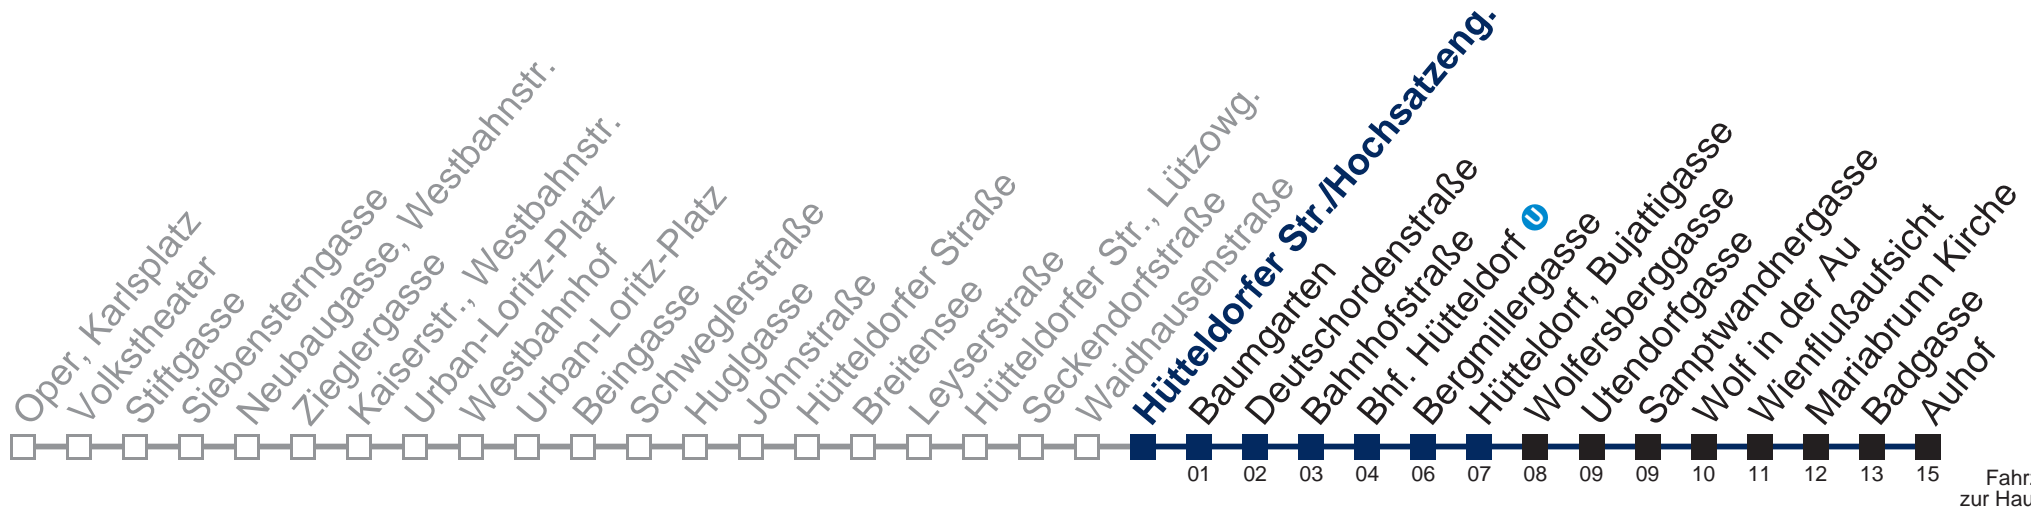

N49 Auhof

Montag bis Freitag

0	43
1	01 32
2	02 32
3	02 32
4	02 32
5	02

Samstag, Sonn- und Feiertag

0	48
1	01 26 56
2	26 56
3	26 56
4	26 56
5	

Von 31.12. auf 1.1. kein Betrieb. Bitte benutzen Sie den Silvesternachtverkehr.
□ bis Hütteldorf, Bujattigasse

Kaufen Sie Ihre Tickets bequem mit der WienMobil-App.
Buy your tickets easily via our WienMobil app.

Auskunft Servicetelefon 01/7909 100
Änderungen vorbehalten