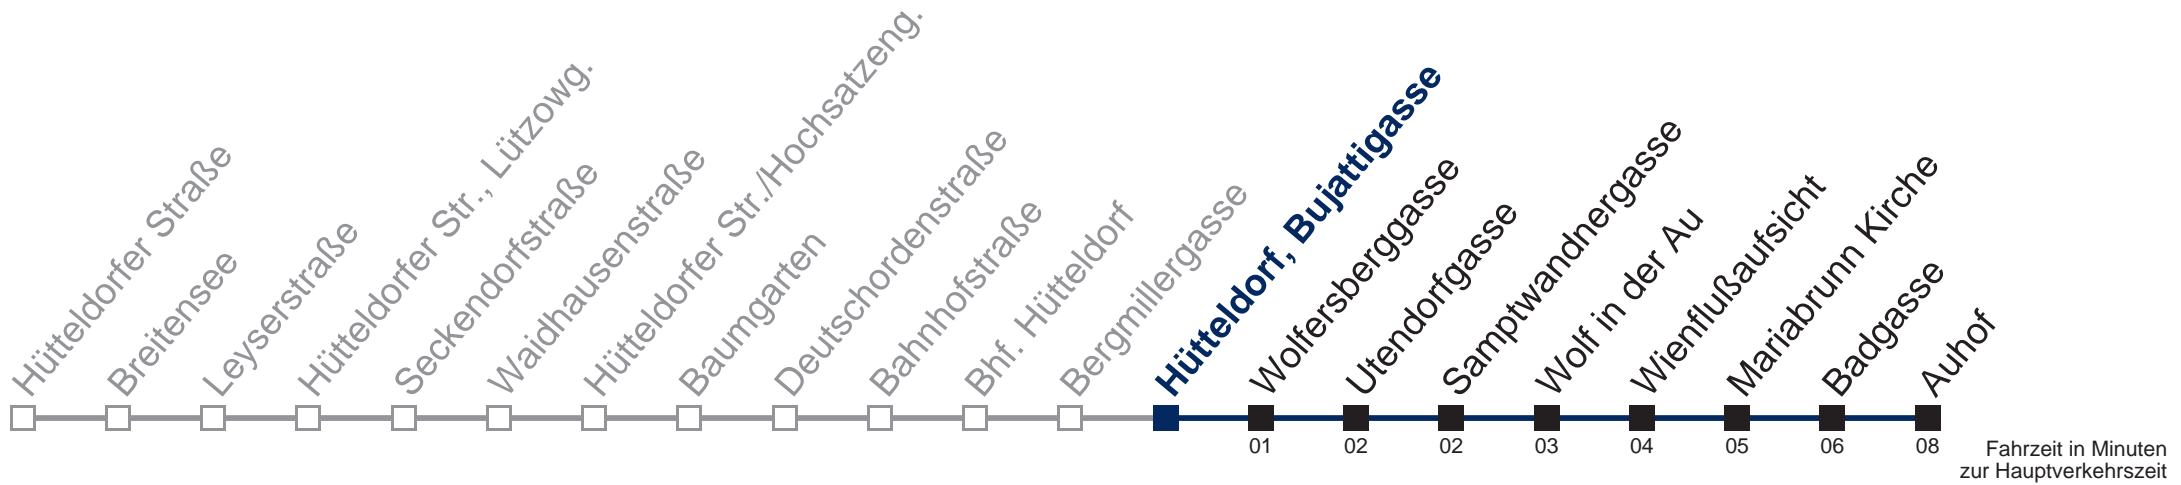

N49 Auhof

Montag bis Freitag

0	50
1	08 39
2	09 39
3	09 39
4	09 39
5	09

Samstag, Sonn- und Feiertag

0	55
1	08 33
2	03 33
3	03 33
4	03 33
5	03

Von 31.12. auf 1.1. kein Betrieb. Bitte benutzen Sie den Silvesternachtverkehr.

Kaufen Sie Ihre Tickets bequem mit der WienMobil-App.
Buy your tickets easily via our WienMobil app.

Auskunft Servicetelefon 01/7909 100
Änderungen vorbehalten