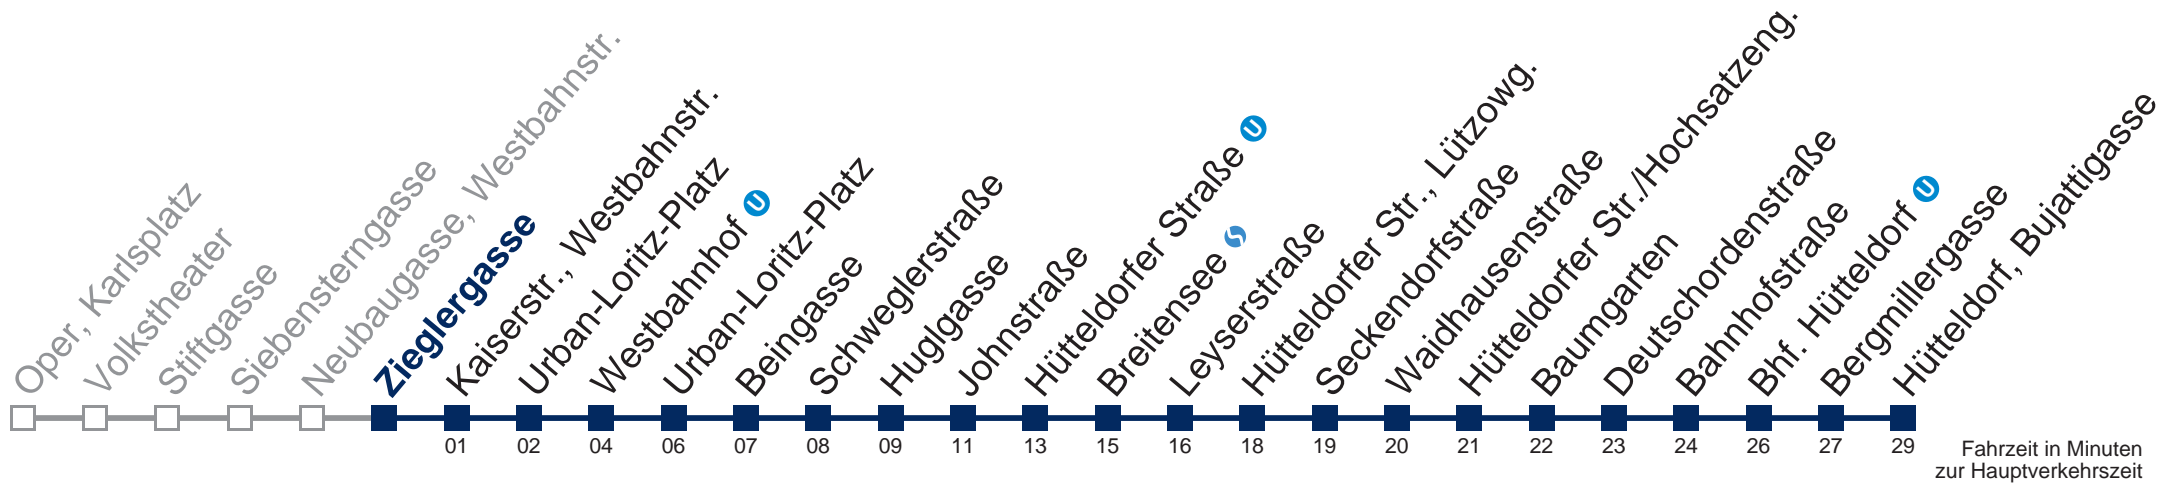

N49 Hütteldorf, Bujattigasse

Montag bis Freitag

- 1 11 41
- 2 11 41
- 3 11 41
- 4 11 41

Samstag, Sonn- und Feiertag

kein Betrieb

Von 31.12. auf 1.1. kein Betrieb. Bitte benutzen Sie den Silvesternachtverkehr.

Kaufen Sie Ihre Tickets bequem mit der WienMobil-App.
Buy your tickets easily via our WienMobil app.

Auskunft Servicetelefon 01/7909 100
Änderungen vorbehalten