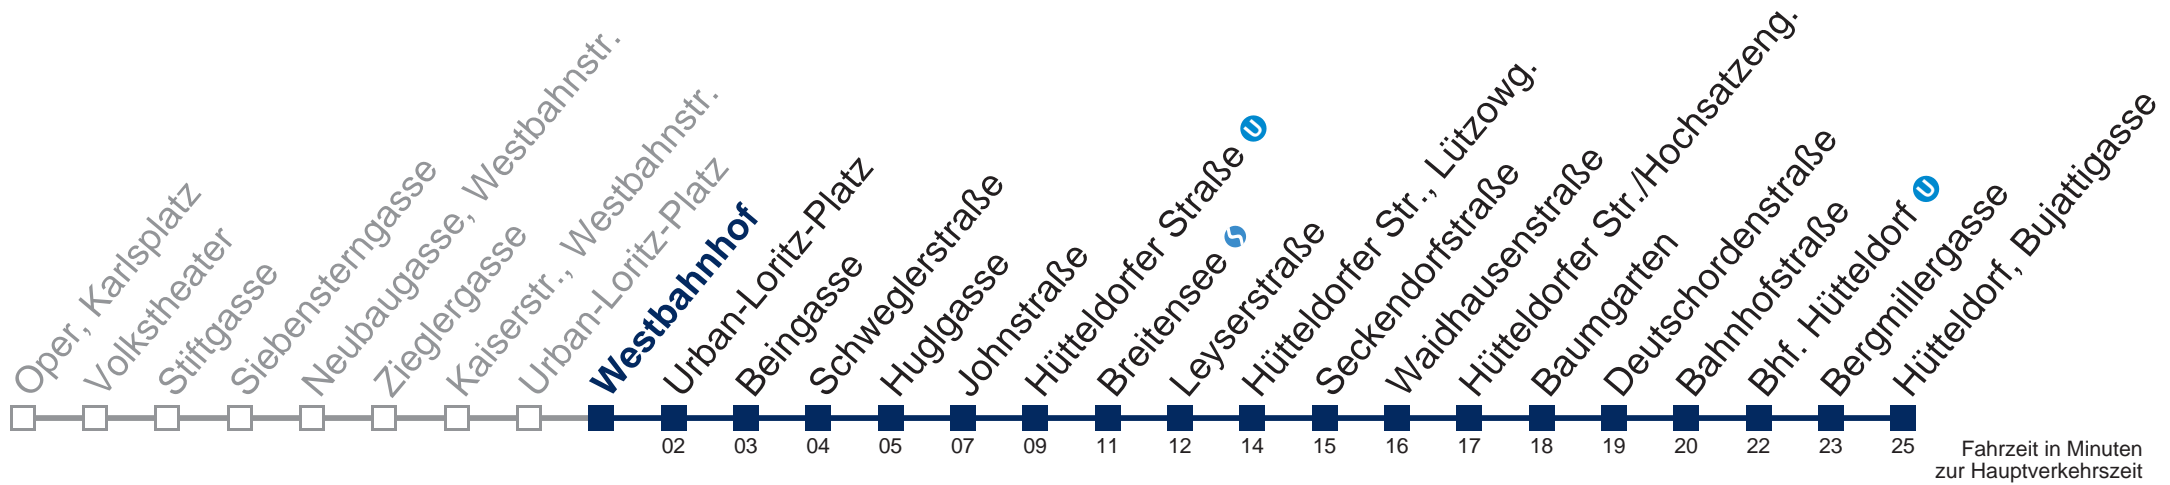

N49 Hütteldorf, Bujattigasse

Montag bis Freitag

- 1 15 45
- 2 15 45
- 3 15 45
- 4 15 45

Samstag, Sonn- und Feiertag

kein Betrieb

Von 31.12. auf 1.1. kein Betrieb. Bitte benutzen Sie den Silvesternachtverkehr.

Kaufen Sie Ihre Tickets bequem mit der WienMobil-App.
Buy your tickets easily via our WienMobil app.

Auskunft Servicetelefon 01/7909 100
Änderungen vorbehalten