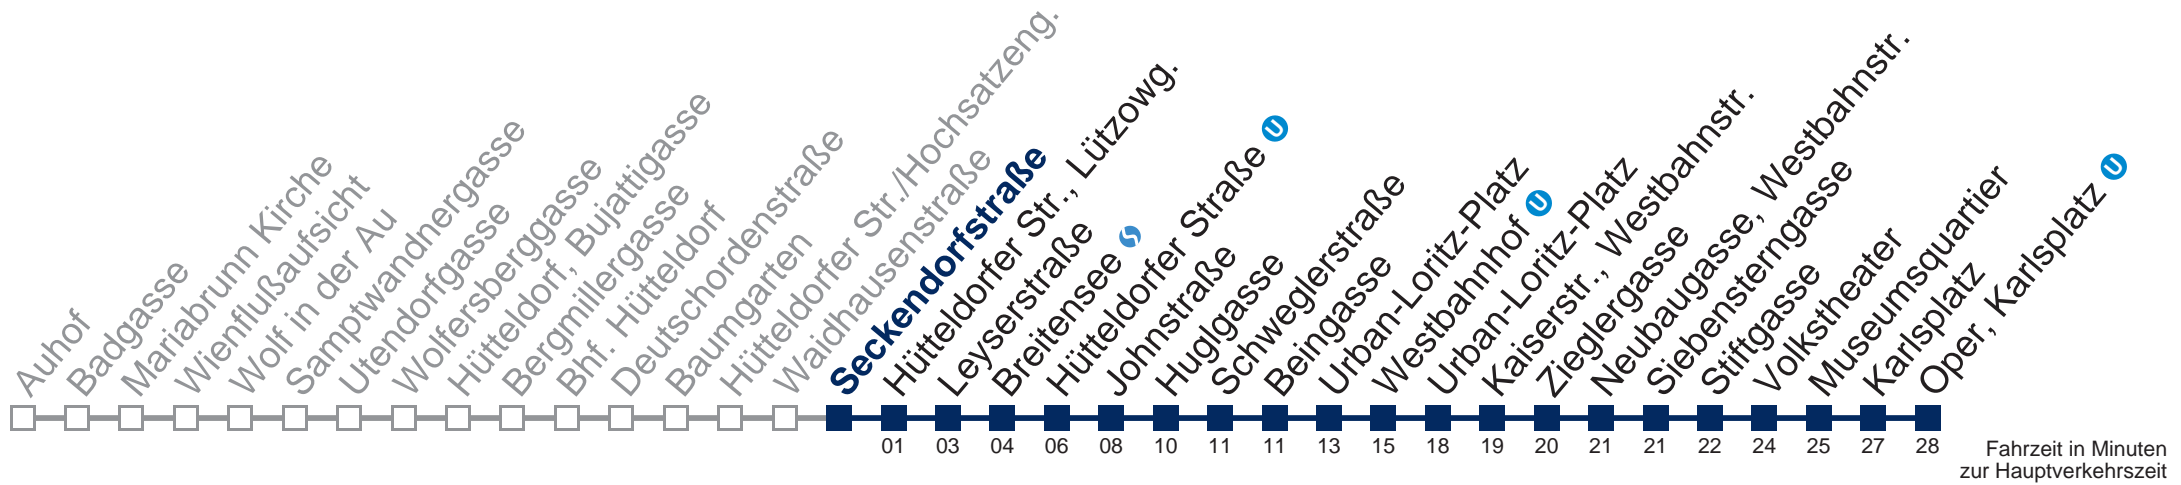

N49 Oper, Karlsplatz

Montag bis Freitag

0	59
1	28 58
2	28 58
3	28 58
4	28
5	

Samstag, Sonn- und Feiertag

0	
1	10 39
2	09 39
3	09 39
4	09 39
5	01

Von 31.12. auf 1.1. kein Betrieb. Bitte benutzen Sie den Silvesternachtverkehr.

bis Hütteldorfer Straße

WienMobil

Kaufen Sie Ihre Tickets bequem mit der WienMobil-App.
Buy your tickets easily via our WienMobil app.

Auskunft Servicetelefon 01/7909 100

Änderungen vorbehalten