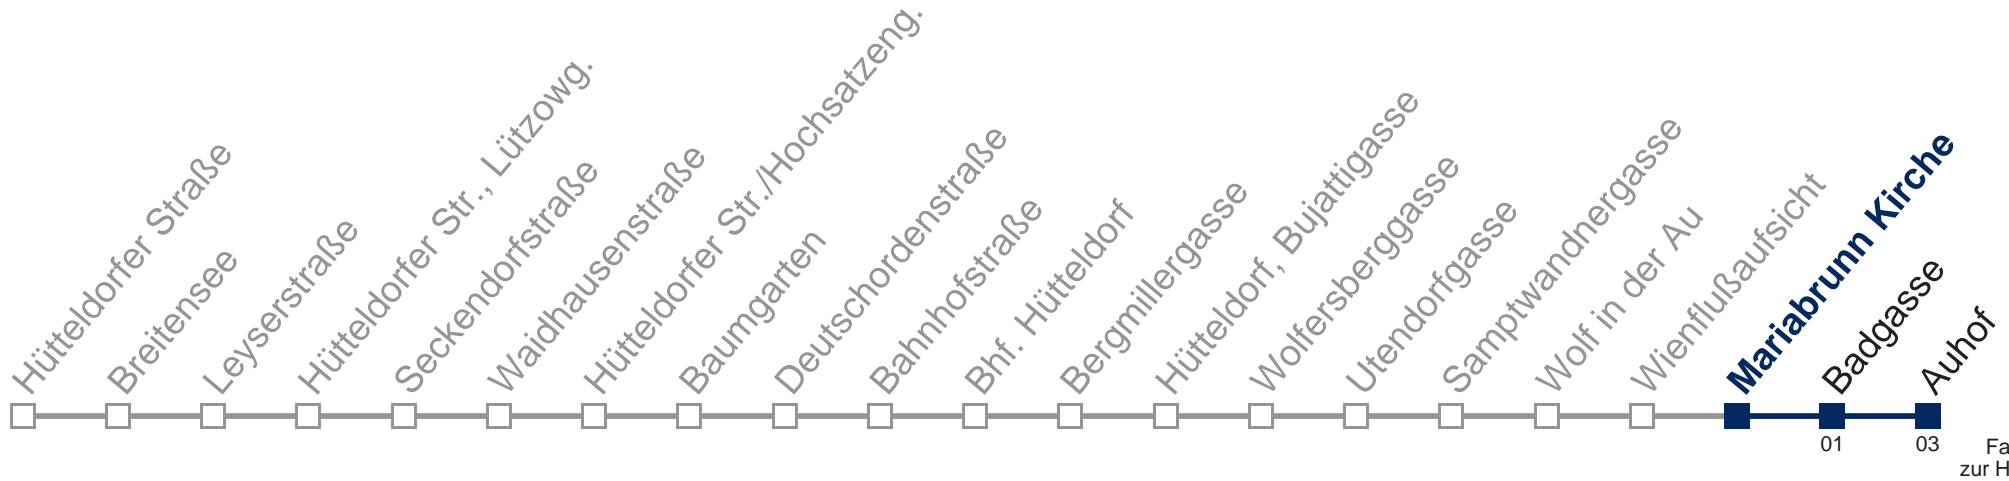

N49 Auhof

Montag bis Freitag

kein Betrieb

Samstag, Sonn- und Feiertag

- 1 13 38
- 2 08 38
- 3 08 38
- 4 08 38
- 5 08

Von 31.12. auf 1.1. kein Betrieb. Bitte benutzen Sie den Silvesternachtverkehr.

Kaufen Sie Ihre Tickets bequem mit der WienMobil-App.
Buy your tickets easily via our WienMobil app.

Auskunft Servicetelefon 01/7909 100
Änderungen vorbehalten