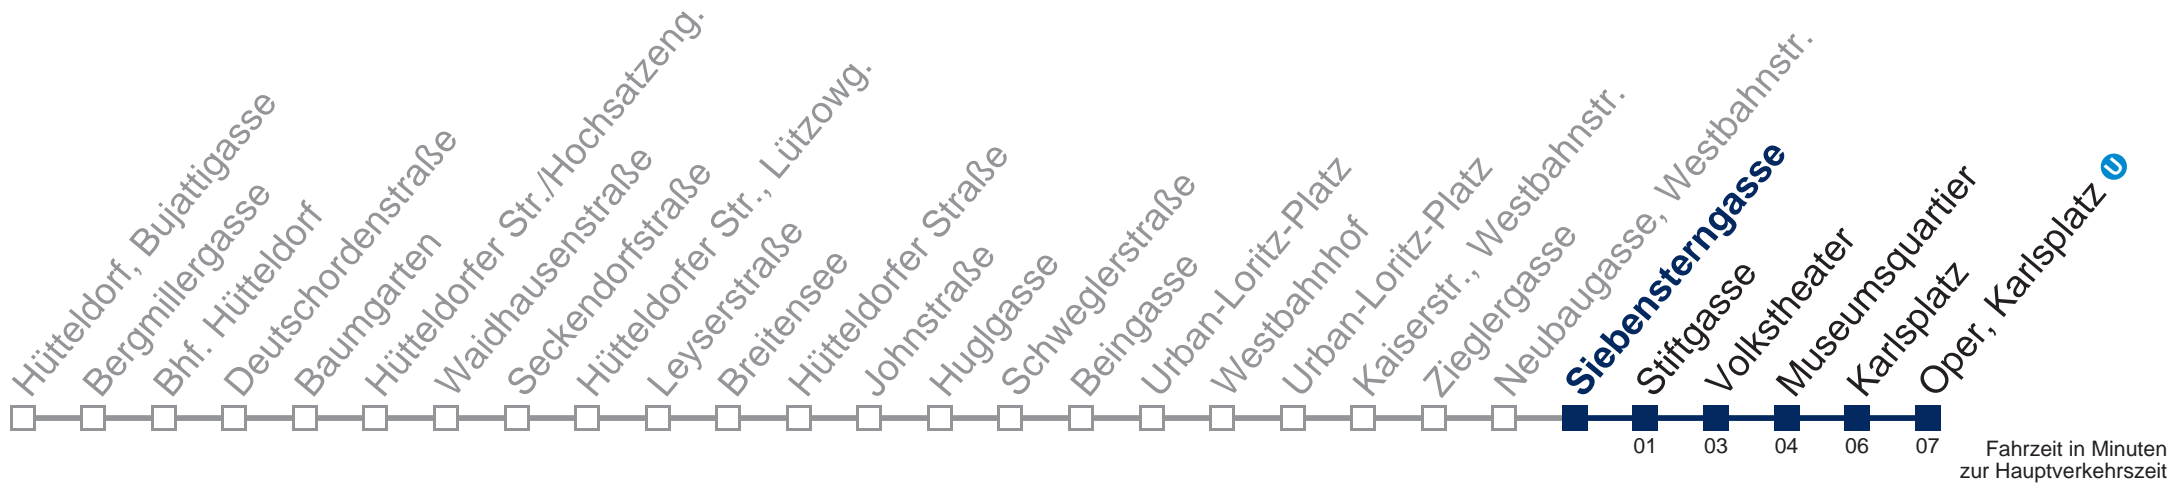

N49 Oper, Karlsplatz

Montag bis Freitag

- 0 52
- 1 20 49
- 2 19 49
- 3 19 49
- 4 19 49

Samstag, Sonn- und Feiertag

kein Betrieb

Von 31.12. auf 1.1. kein Betrieb. Bitte benutzen Sie den Silvesternachtverkehr.

Kaufen Sie Ihre Tickets bequem mit der WienMobil-App.
Buy your tickets easily via our WienMobil app.

Auskunft Servicetelefon 01/7909 100
Änderungen vorbehalten