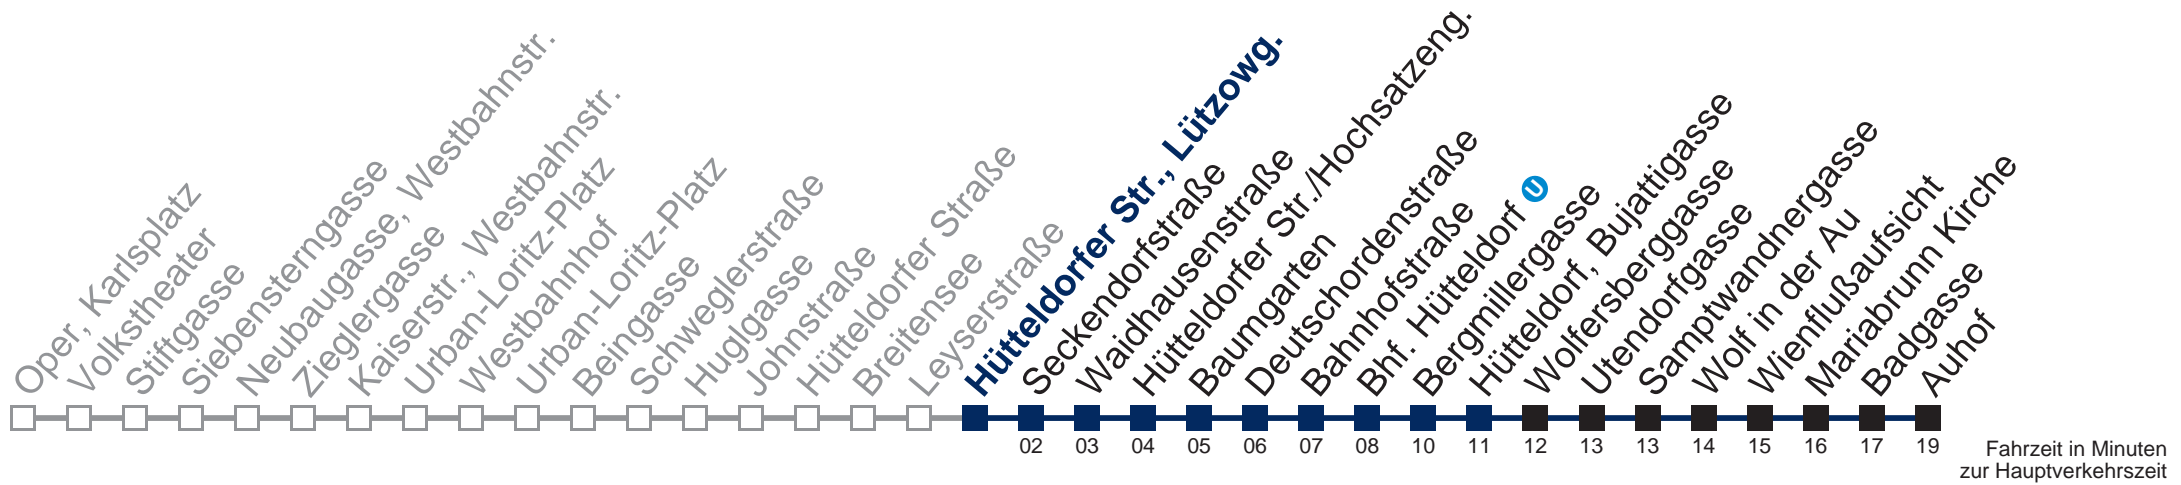

N49 Auhof

Montag bis Freitag

0	39 57
1	29 59
2	29 59
3	29 59
4	29 59

Samstag, Sonn- und Feiertag

0	44 57
1	22 52
2	22 52
3	22 52
4	22 52

Von 31.12. auf 1.1. kein Betrieb. Bitte benutzen Sie den Silvesternachtverkehr.
☐ bis Hütteldorf, Bujattigasse

Kaufen Sie Ihre Tickets bequem mit der WienMobil-App.
Buy your tickets easily via our WienMobil app.

Auskunft Servicetelefon 01/7909 100
Änderungen vorbehalten