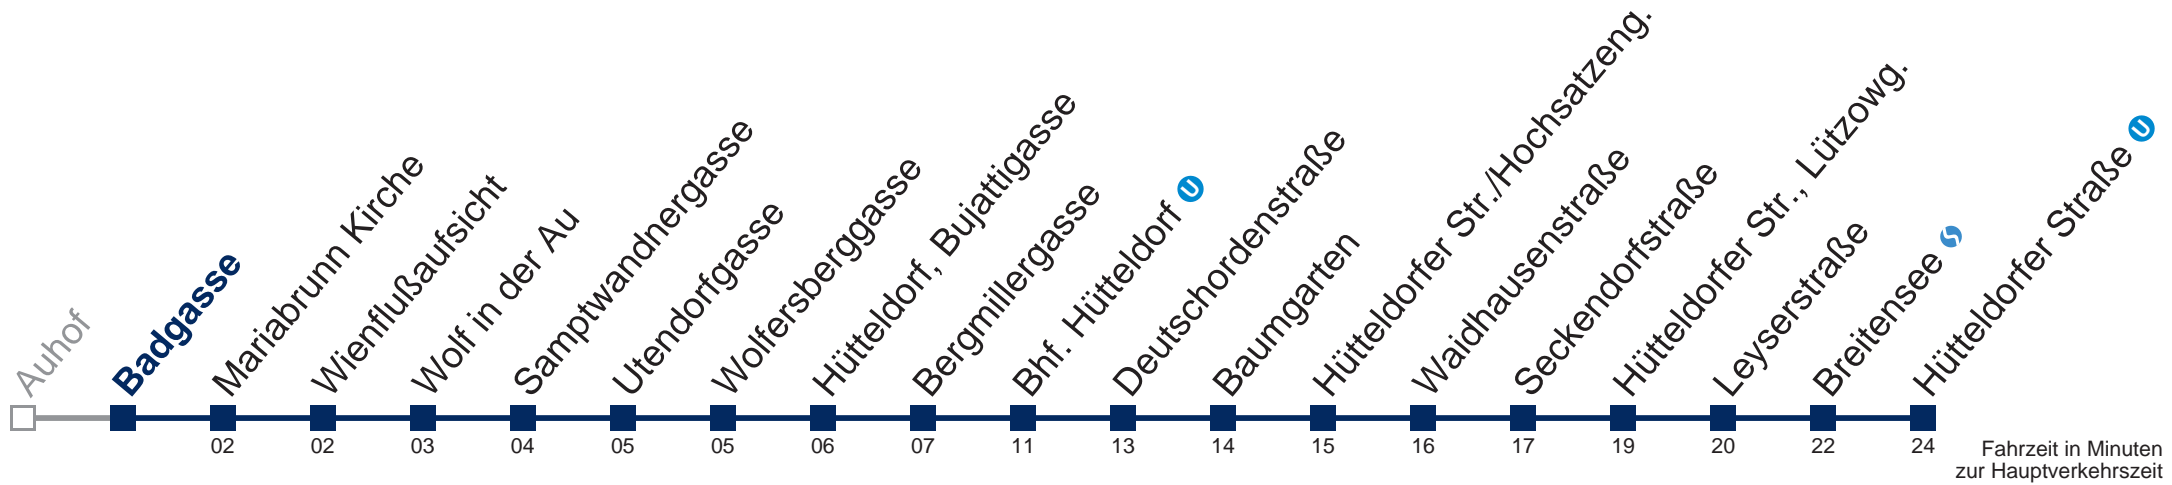

N49 Hütteldorfer Straße

Montag bis Freitag

kein Betrieb

Samstag, Sonn- und Feiertag

- 1 22 52
- 2 22 52
- 3 22 52
- 4 22 46
- 5 14

Von 31.12. auf 1.1. kein Betrieb. Bitte benutzen Sie den Silvesternachtverkehr.

bis Bhf. Hütteldorf

Kaufen Sie Ihre Tickets bequem mit der WienMobil-App.
Buy your tickets easily via our WienMobil app.

Auskunft Servicetelefon 01/7909 100
Änderungen vorbehalten