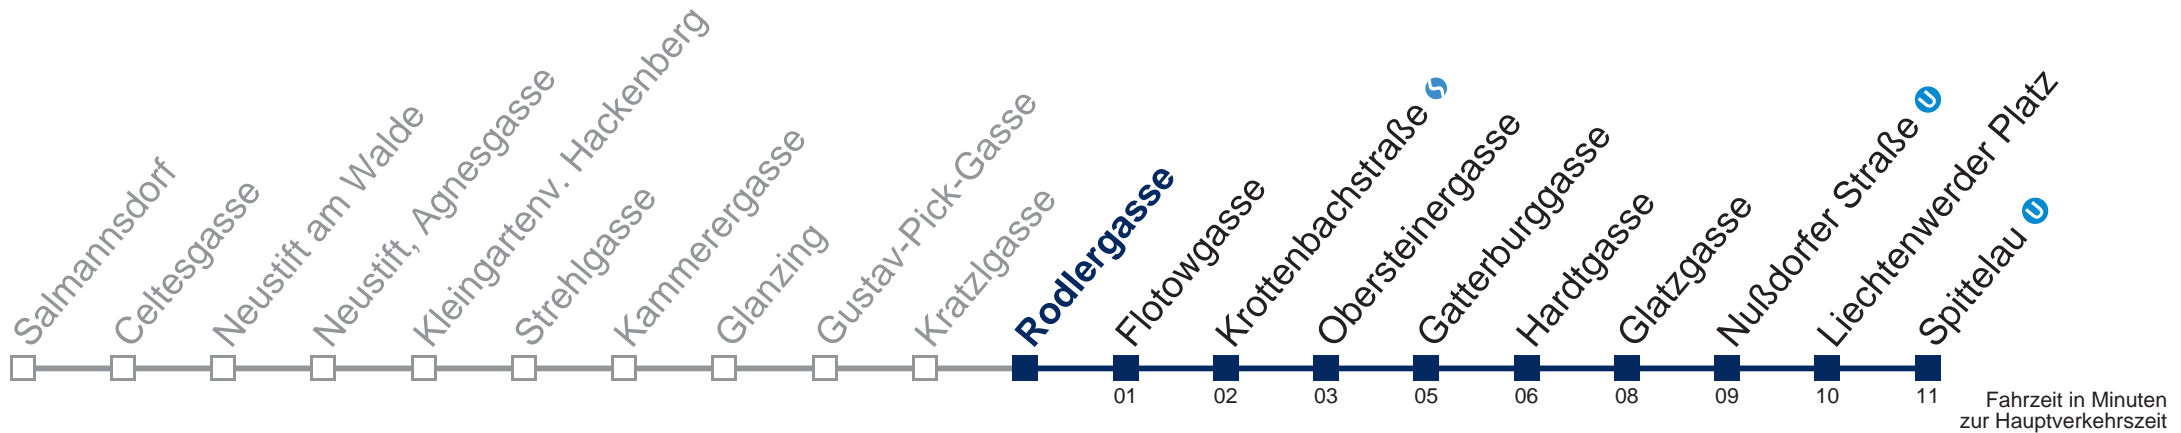

N35 Spittelau

Montag bis Freitag

kein Betrieb

Samstag, Sonn- und Feiertag

1	24 54
2	24 54
3	24 54
4	24 54

Von 31.12. auf 1.1. kein Betrieb. Bitte benutzen Sie den Silvesternachtverkehr.

Kaufen Sie Ihre Tickets bequem mit der WienMobil-App.
Buy your tickets easily via our WienMobil app.

Auskunft Servicetelefon 01/7909 100
Änderungen vorbehalten