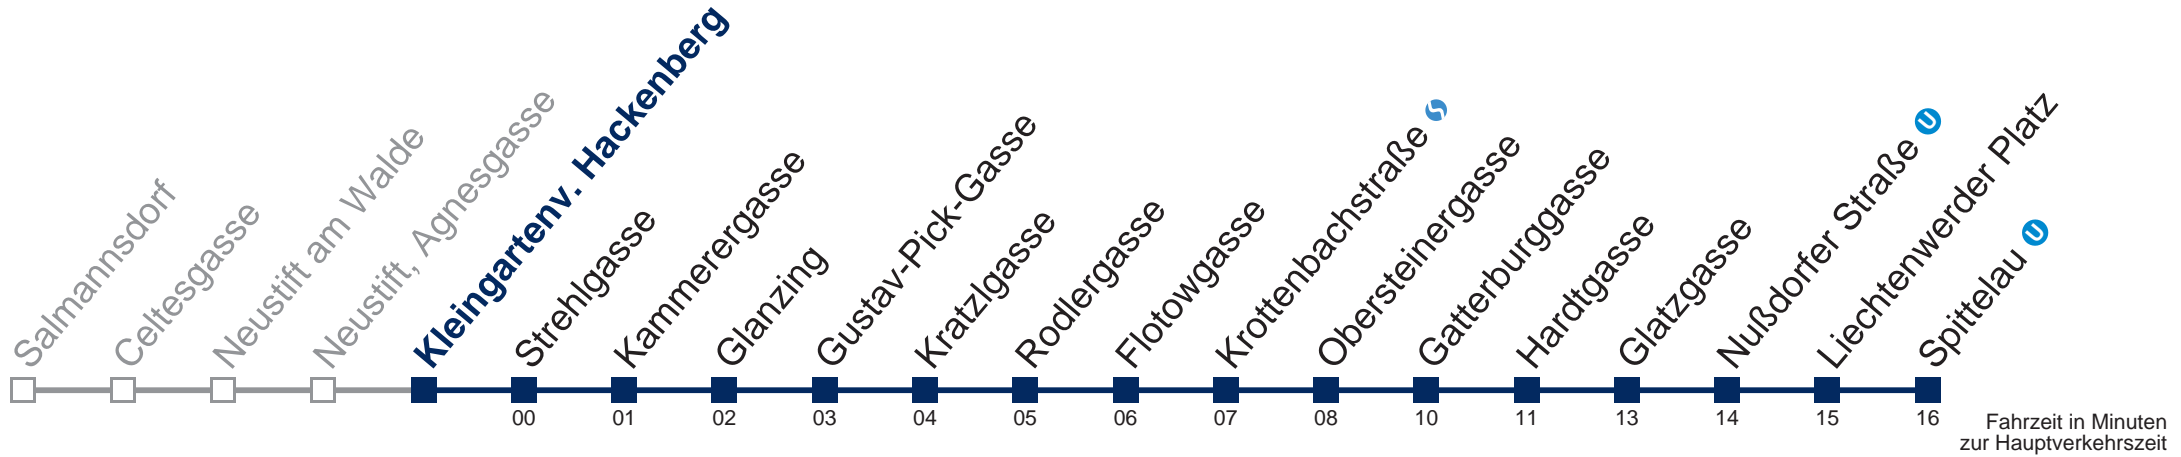

N35 Spittelau

Montag bis Freitag

kein Betrieb

Samstag, Sonn- und Feiertag

- 1 19 49
- 2 19 49
- 3 19 49
- 4 19 49

Von 31.12. auf 1.1. kein Betrieb. Bitte benutzen Sie den Silvesternachtverkehr.

Kaufen Sie Ihre Tickets bequem mit der WienMobil-App.
Buy your tickets easily via our WienMobil app.

Auskunft Servicetelefon 01/7909 100
Änderungen vorbehalten