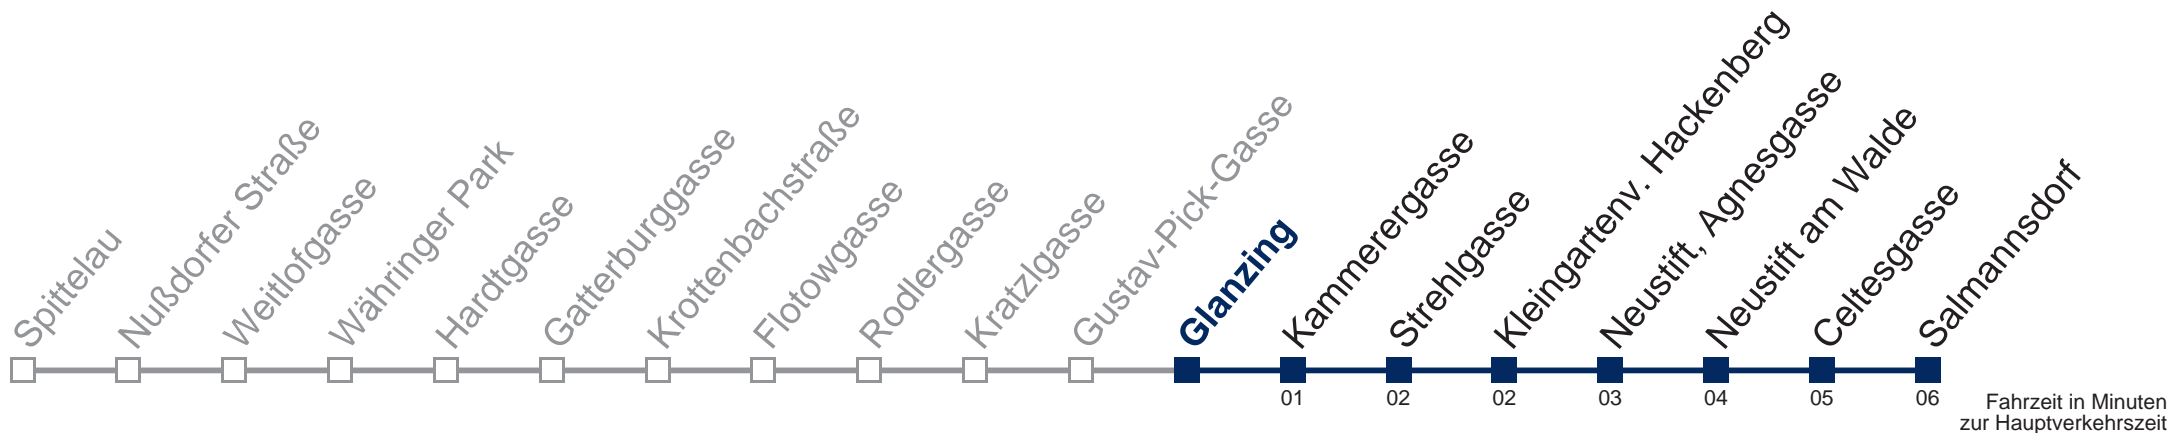

N35 Salmannsdorf

Montag bis Freitag

kein Betrieb

Samstag, Sonn- und Feiertag

- 1 02 32
- 2 02 32
- 3 02 32
- 4 02 32

Von 31.12. auf 1.1. kein Betrieb. Bitte benutzen Sie den Silvesternachtverkehr.

Kaufen Sie Ihre Tickets bequem mit der WienMobil-App.
Buy your tickets easily via our WienMobil app.

Auskunft Servicetelefon 01/7909 100
Änderungen vorbehalten