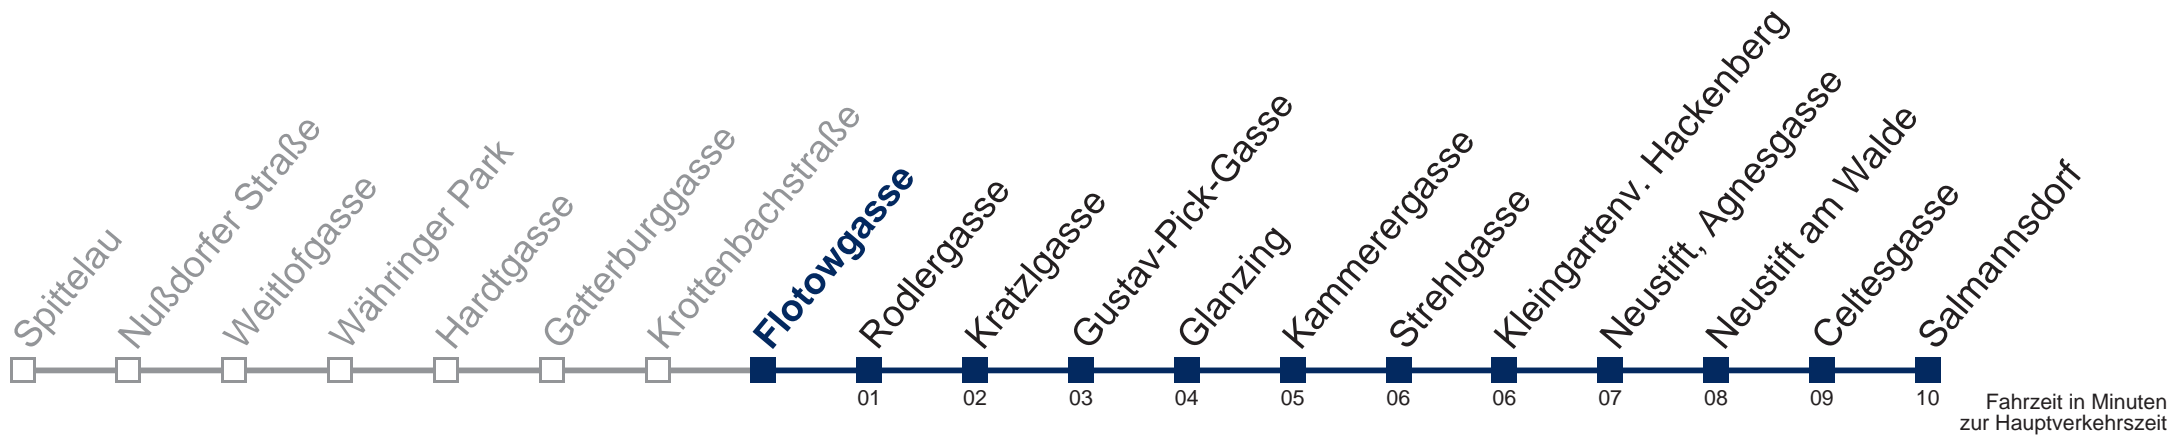

N35 Salmannsdorf

Montag bis Freitag

kein Betrieb

Samstag, Sonn- und Feiertag

0	58
1	28 58
2	28 58
3	28 58
4	28

Von 31.12. auf 1.1. kein Betrieb. Bitte benutzen Sie den Silvesternachtverkehr.

Kaufen Sie Ihre Tickets bequem mit der WienMobil-App.
Buy your tickets easily via our WienMobil app.

Auskunft Servicetelefon 01/7909 100
Änderungen vorbehalten