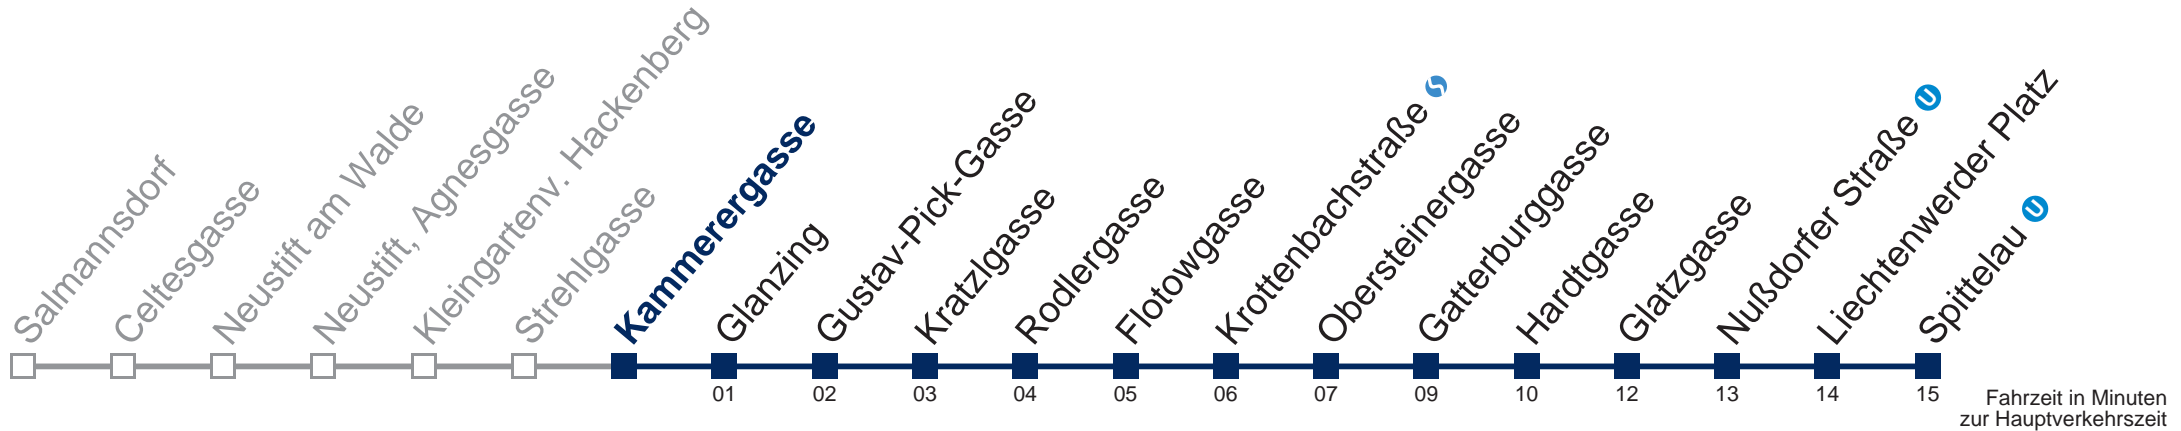

N35 Spittelau

Montag bis Freitag

kein Betrieb

Samstag, Sonn- und Feiertag

1	20 50
2	20 50
3	20 50
4	20 50

Von 31.12. auf 1.1. kein Betrieb. Bitte benutzen Sie den Silvesternachtverkehr.

Kaufen Sie Ihre Tickets bequem mit der WienMobil-App.
Buy your tickets easily via our WienMobil app.

Auskunft Servicetelefon 01/7909 100
Änderungen vorbehalten