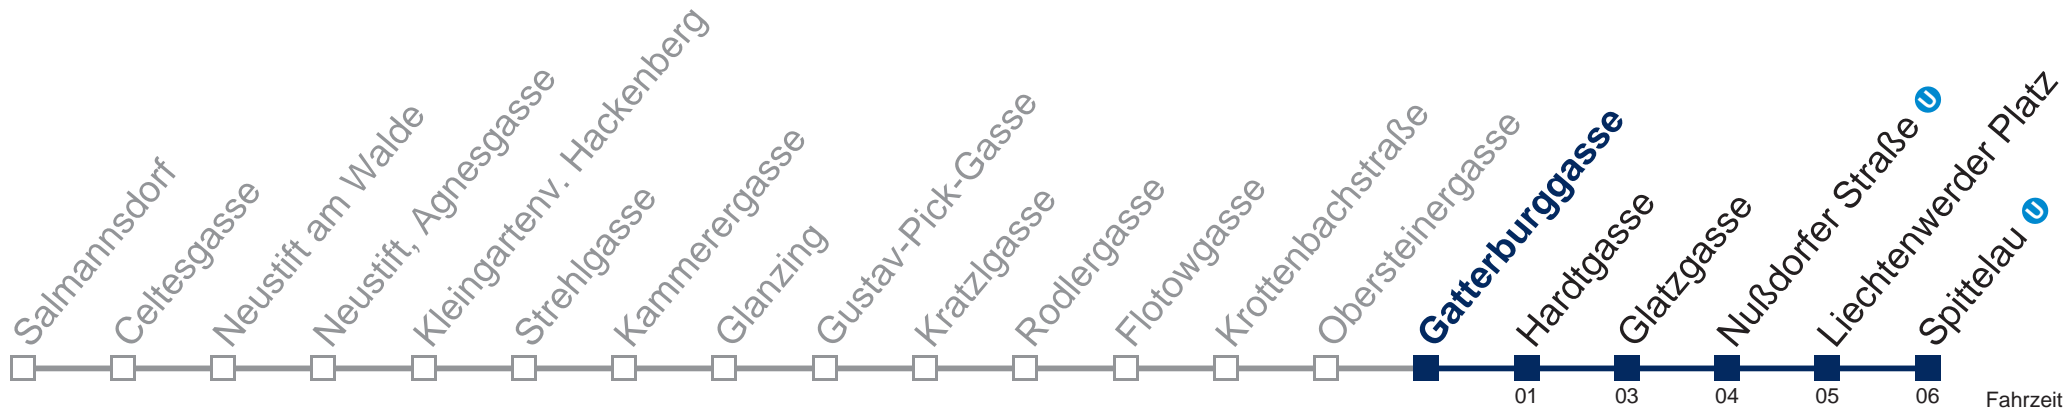

N35 Spittelau

Fahrzeit in Minuten
zur Hauptverkehrszeit

Montag bis Freitag

kein Betrieb

Samstag, Sonn- und Feiertag

1	29 59
2	29 59
3	29 59
4	29 59

Von 31.12. auf 1.1. kein Betrieb. Bitte benutzen Sie den Silvesternachtverkehr.

Kaufen Sie Ihre Tickets bequem mit der WienMobil-App.
Buy your tickets easily via our WienMobil app.

Auskunft Servicetelefon 01/7909 100
Änderungen vorbehalten