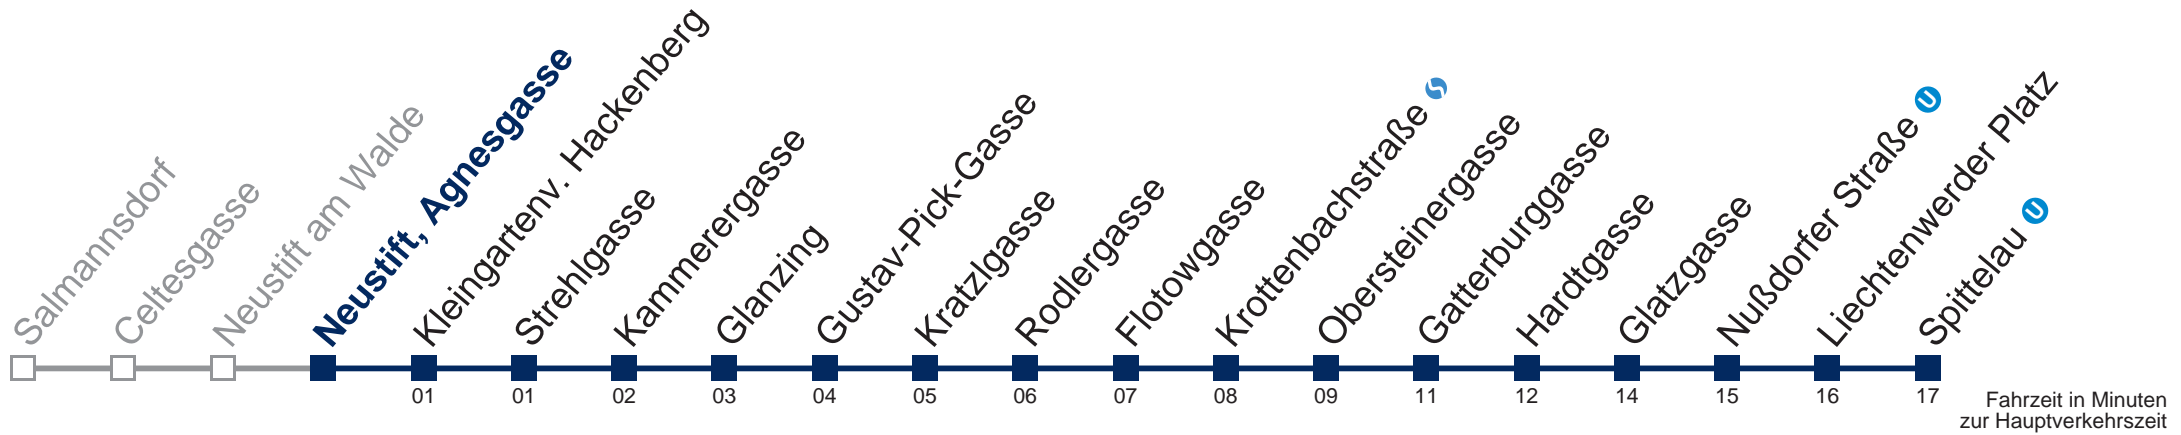

N35 Spittelau

Montag bis Freitag

kein Betrieb

Samstag, Sonn- und Feiertag

1	18 48
2	18 48
3	18 48
4	18 48

Von 31.12. auf 1.1. kein Betrieb. Bitte benutzen Sie den Silvesternachtverkehr.

Kaufen Sie Ihre Tickets bequem mit der WienMobil-App.
Buy your tickets easily via our WienMobil app.

Auskunft Servicetelefon 01/7909 100
Änderungen vorbehalten