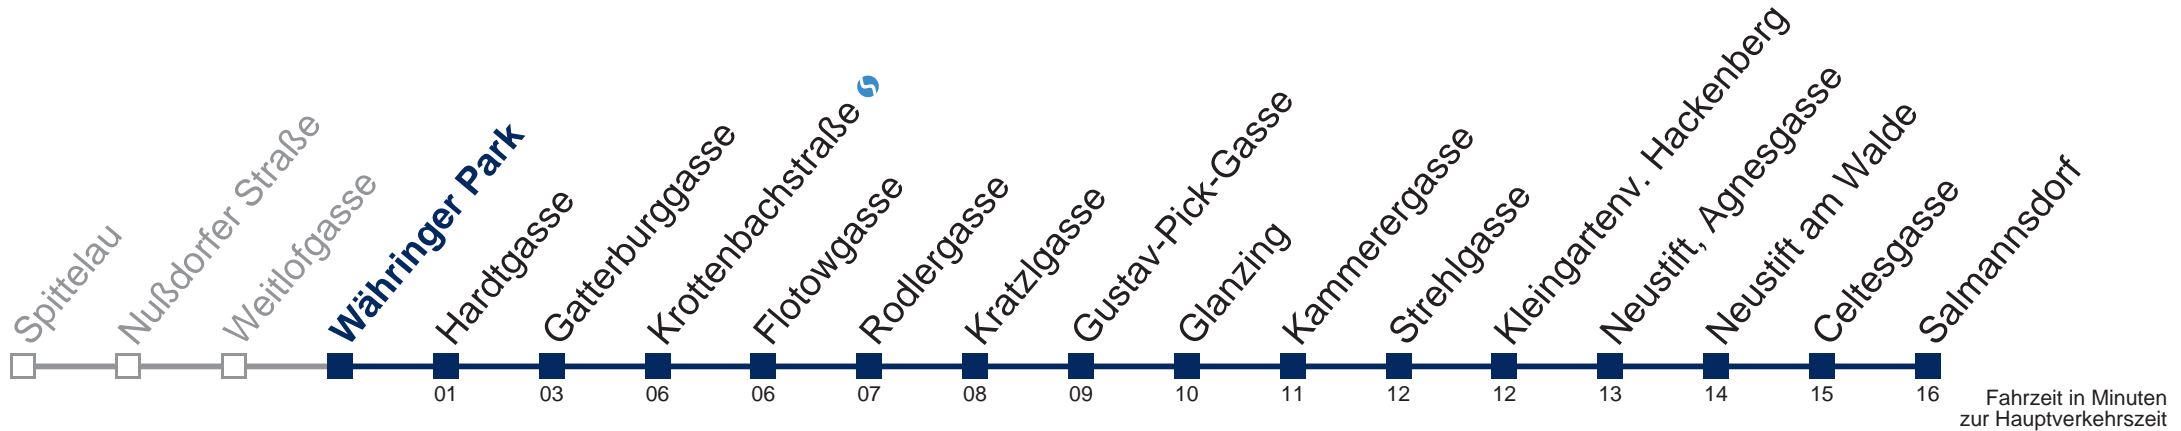

N35 Salmannsdorf

Montag bis Freitag

kein Betrieb

Samstag, Sonn- und Feiertag

0	52
1	22 52
2	22 52
3	22 52
4	22

Von 31.12. auf 1.1. kein Betrieb. Bitte benutzen Sie den Silvesternachtverkehr.

Kaufen Sie Ihre Tickets bequem mit der WienMobil-App.
Buy your tickets easily via our WienMobil app.

Auskunft Servicetelefon 01/7909 100
Änderungen vorbehalten