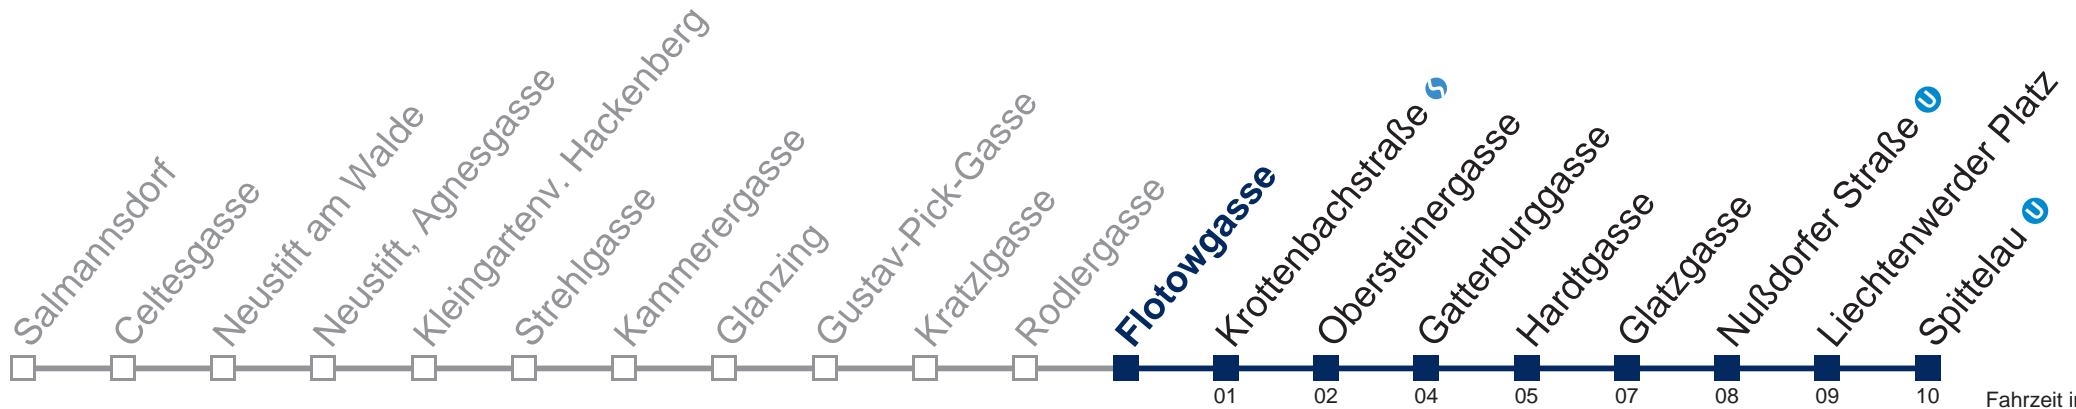

N35 Spittelau

Fahrzeit in Minuten
zur Hauptverkehrszeit

Montag bis Freitag

kein Betrieb

Samstag, Sonn- und Feiertag

1	25 55
2	25 55
3	25 55
4	25 55

Von 31.12. auf 1.1. kein Betrieb. Bitte benutzen Sie den Silvesternachtverkehr.

Kaufen Sie Ihre Tickets bequem mit der WienMobil-App.
Buy your tickets easily via our WienMobil app.

Auskunft Servicetelefon 01/7909 100
Änderungen vorbehalten