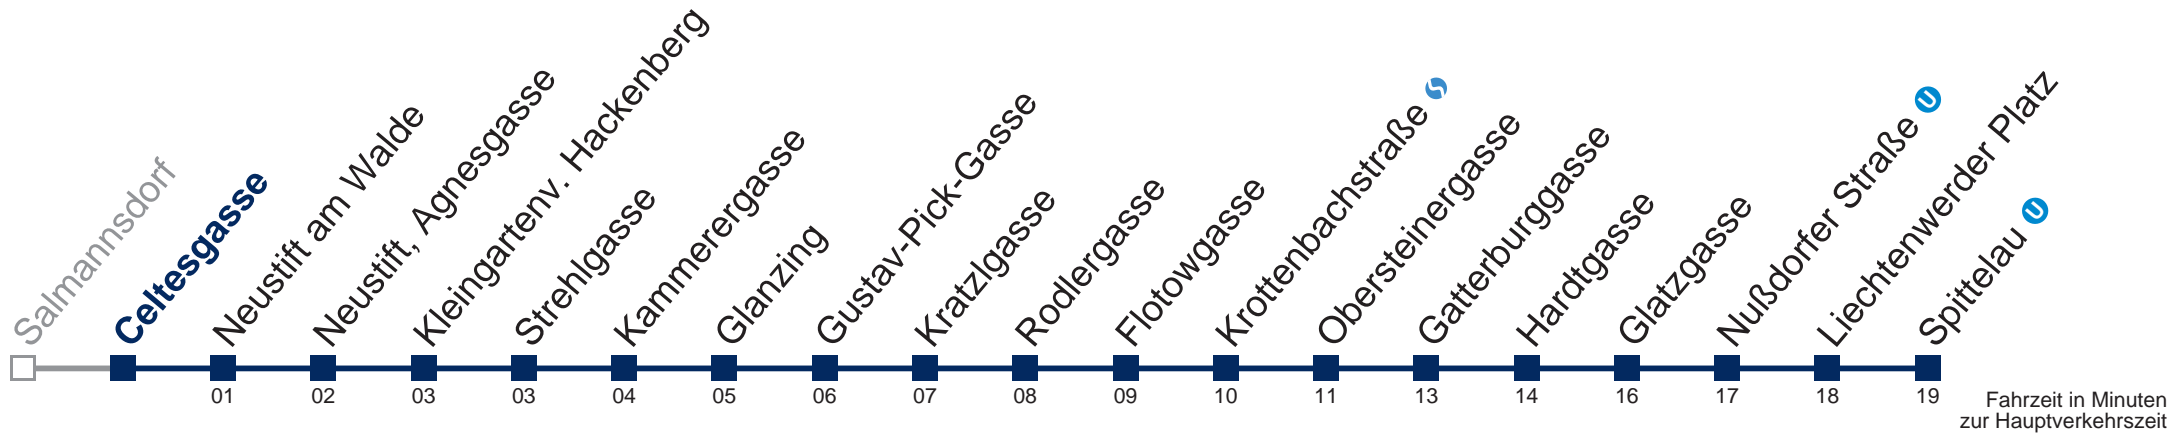

N35 Spittelau

Montag bis Freitag

kein Betrieb

Samstag, Sonn- und Feiertag

- 1 16 46
- 2 16 46
- 3 16 46
- 4 16 46

Von 31.12. auf 1.1. kein Betrieb. Bitte benutzen Sie den Silvesternachtverkehr.

Kaufen Sie Ihre Tickets bequem mit der WienMobil-App.
Buy your tickets easily via our WienMobil app.

Auskunft Servicetelefon 01/7909 100
Änderungen vorbehalten