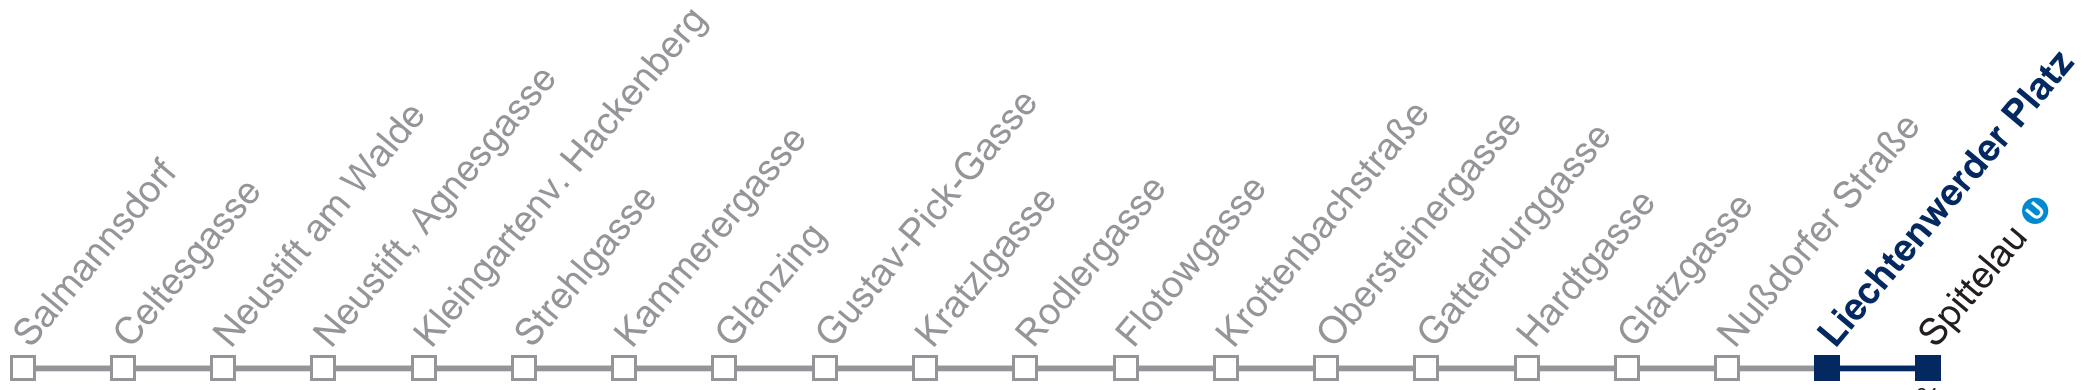

N35 Spittelau

01 Fahrzeit in Minuten zur Hauptverkehrszeit

Montag bis Freitag

kein Betrieb

Samstag, Sonn- und Feiertag

- 1 34
- 2 04 34
- 3 04 34
- 4 04 34
- 5 04

Von 31.12. auf 1.1. kein Betrieb. Bitte benutzen Sie den Silvesternachtverkehr.

Kaufen Sie Ihre Tickets bequem mit der WienMobil-App.
Buy your tickets easily via our WienMobil app.

Auskunft Servicetelefon 01/7909 100
Änderungen vorbehalten