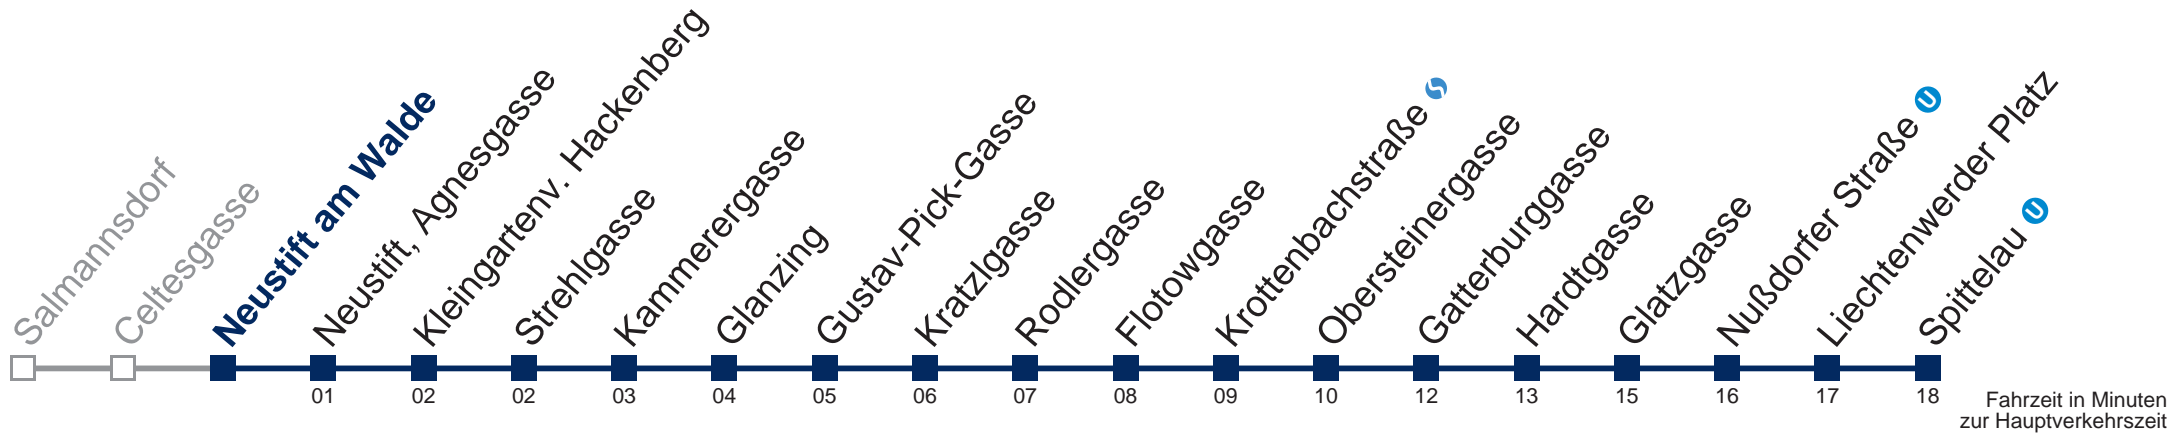

N35 Spittelau

Montag bis Freitag

kein Betrieb

Samstag, Sonn- und Feiertag

1	17 47
2	17 47
3	17 47
4	17 47

Von 31.12. auf 1.1. kein Betrieb. Bitte benutzen Sie den Silvesternachtverkehr.

Kaufen Sie Ihre Tickets bequem mit der WienMobil-App.
Buy your tickets easily via our WienMobil app.

Auskunft Servicetelefon 01/7909 100
Änderungen vorbehalten