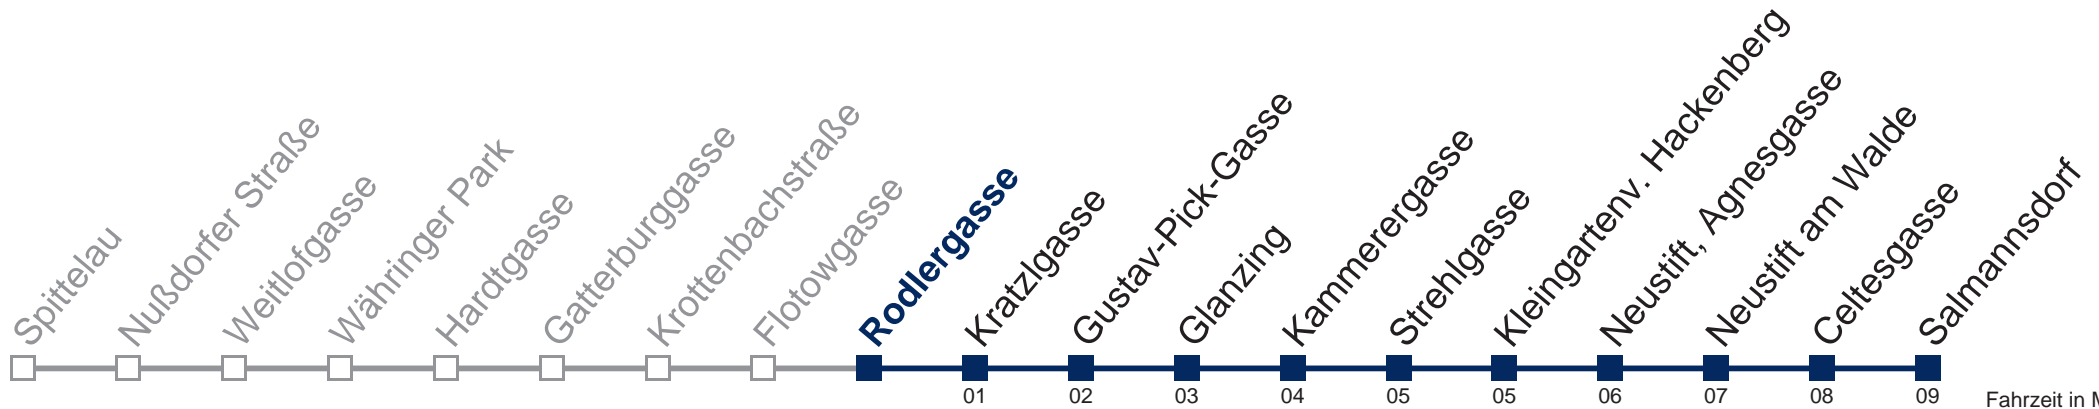

N35 Salmannsdorf

Fahrzeit in Minuten zur Hauptverkehrszeit

Montag bis Freitag

kein Betrieb

Samstag, Sonn- und Feiertag

0	59
1	29 59
2	29 59
3	29 59
4	29

Von 31.12. auf 1.1. kein Betrieb. Bitte benutzen Sie den Silvesternachtverkehr.

Kaufen Sie Ihre Tickets bequem mit der WienMobil-App.
Buy your tickets easily via our WienMobil app.

Auskunft Servicetelefon 01/7909 100
Änderungen vorbehalten