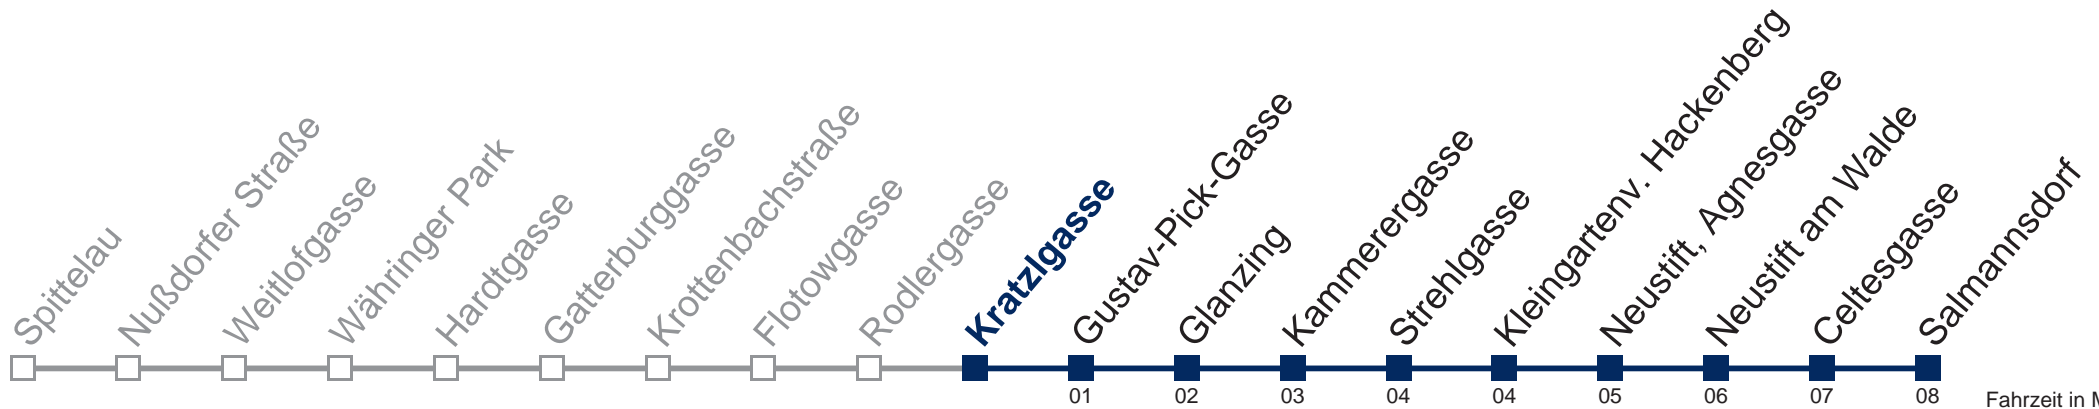

N35 Salmannsdorf

Montag bis Freitag

kein Betrieb

Samstag, Sonn- und Feiertag

- 1 00 30
- 2 00 30
- 3 00 30
- 4 00 30

Von 31.12. auf 1.1. kein Betrieb. Bitte benutzen Sie den Silvesternachtverkehr.

Kaufen Sie Ihre Tickets bequem mit der WienMobil-App.
Buy your tickets easily via our WienMobil app.

Auskunft Servicetelefon 01/7909 100
Änderungen vorbehalten