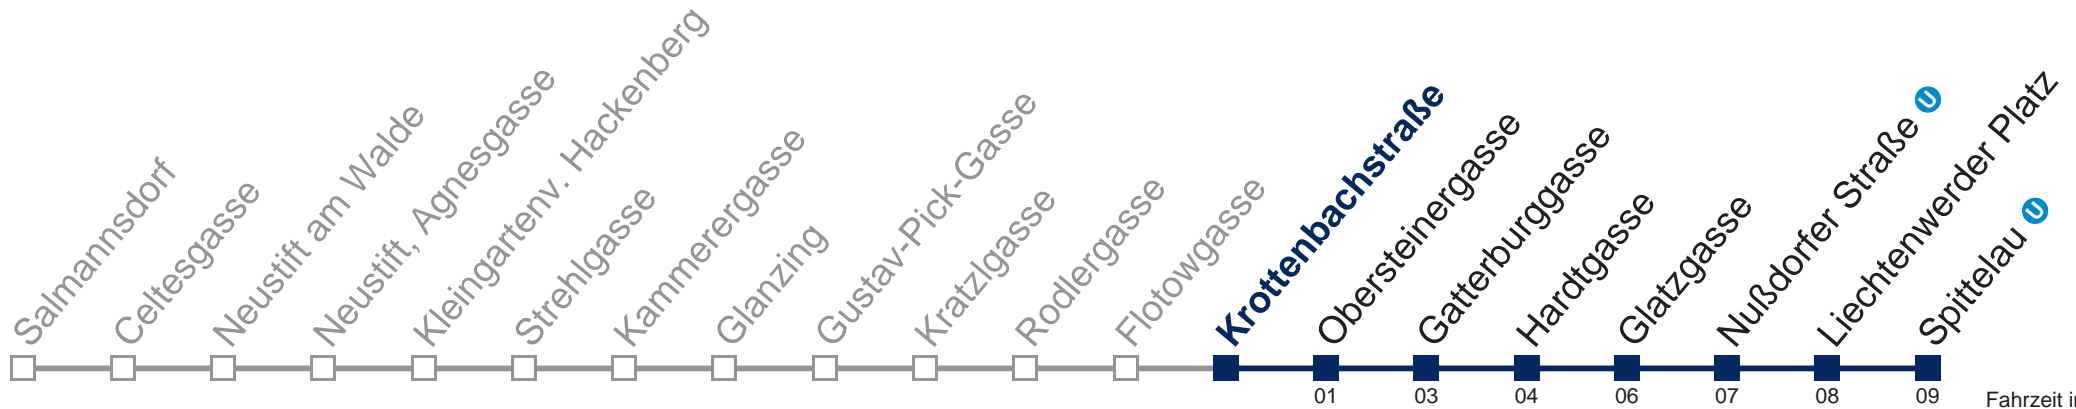

N35 Spittelau

Fahrzeit in Minuten
zur Hauptverkehrszeit

Montag bis Freitag

kein Betrieb

Samstag, Sonn- und Feiertag

1	26	56
2	26	56
3	26	56
4	26	56

Von 31.12. auf 1.1. kein Betrieb. Bitte benutzen Sie den Silvesternachtverkehr.

Kaufen Sie Ihre Tickets bequem mit der WienMobil-App.
Buy your tickets easily via our WienMobil app.

Auskunft Servicetelefon 01/7909 100
Änderungen vorbehalten