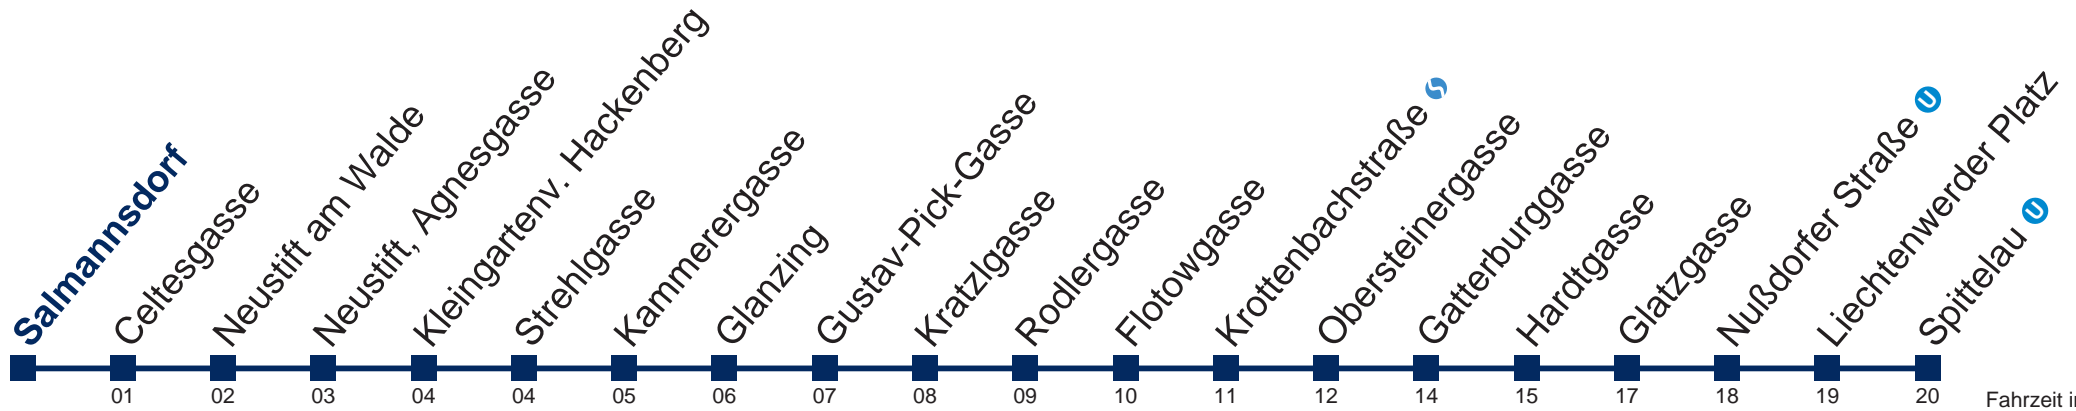

N35 Spittelau

Fahrzeit in Minuten
zur Hauptverkehrszeit

Montag bis Freitag

kein Betrieb

Samstag, Sonn- und Feiertag

- 1 15 45
- 2 15 45
- 3 15 45
- 4 15 45

Von 31.12. auf 1.1. kein Betrieb. Bitte benutzen Sie den Silvesternachtverkehr.

Kaufen Sie Ihre Tickets bequem mit der WienMobil-App.
Buy your tickets easily via our WienMobil app.

Auskunft Servicetelefon 01/7909 100
Änderungen vorbehalten