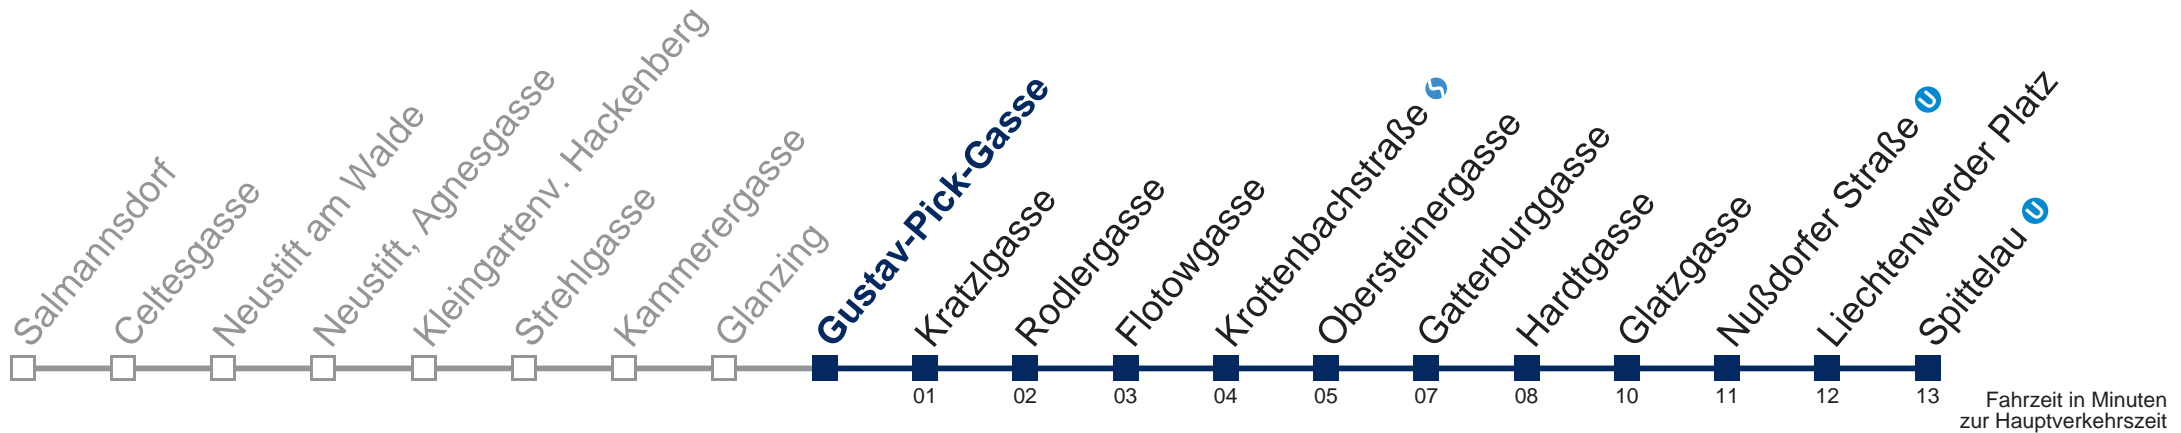

N35 Spittelau

Montag bis Freitag

kein Betrieb

Samstag, Sonn- und Feiertag

1	22 52
2	22 52
3	22 52
4	22 52

Von 31.12. auf 1.1. kein Betrieb. Bitte benutzen Sie den Silvesternachtverkehr.

Kaufen Sie Ihre Tickets bequem mit der WienMobil-App.
Buy your tickets easily via our WienMobil app.

Auskunft Servicetelefon 01/7909 100
Änderungen vorbehalten