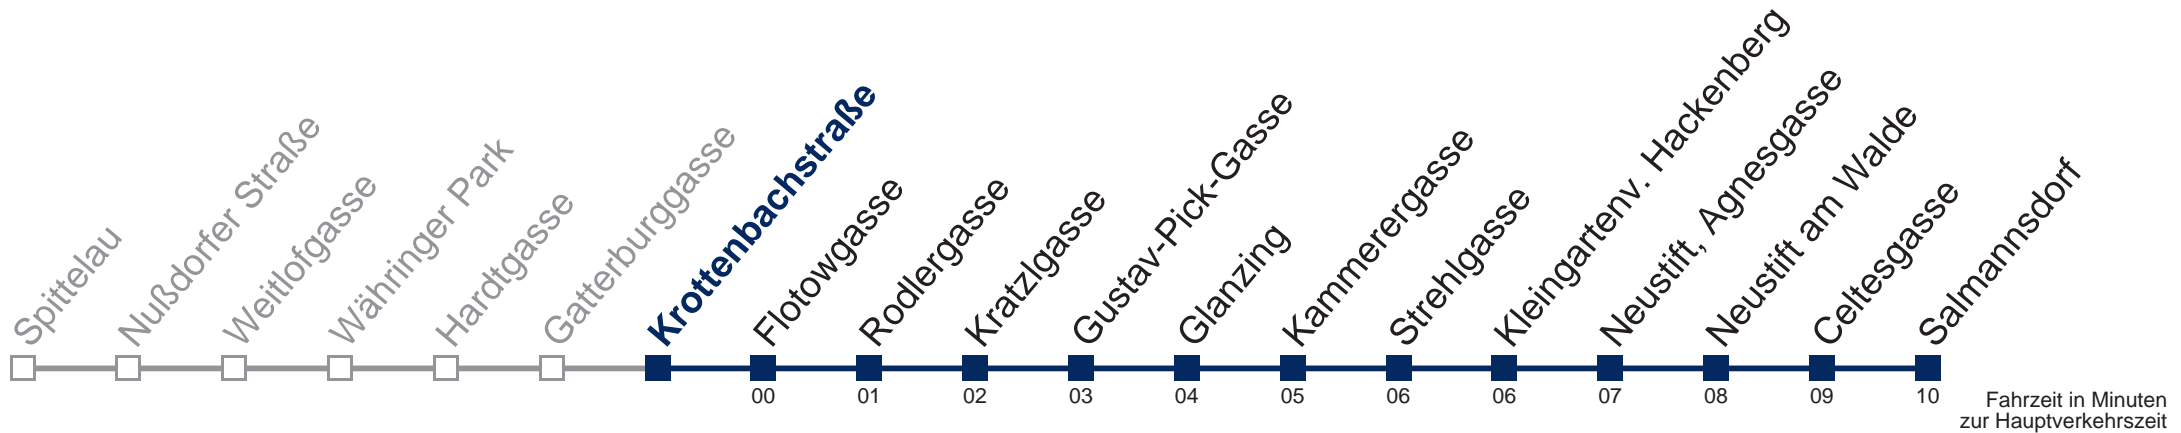

N35 Salmannsdorf

Montag bis Freitag

kein Betrieb

Samstag, Sonn- und Feiertag

0	58
1	28 58
2	28 58
3	28 58
4	28

Von 31.12. auf 1.1. kein Betrieb. Bitte benutzen Sie den Silvesternachtverkehr.

Kaufen Sie Ihre Tickets bequem mit der WienMobil-App.
Buy your tickets easily via our WienMobil app.