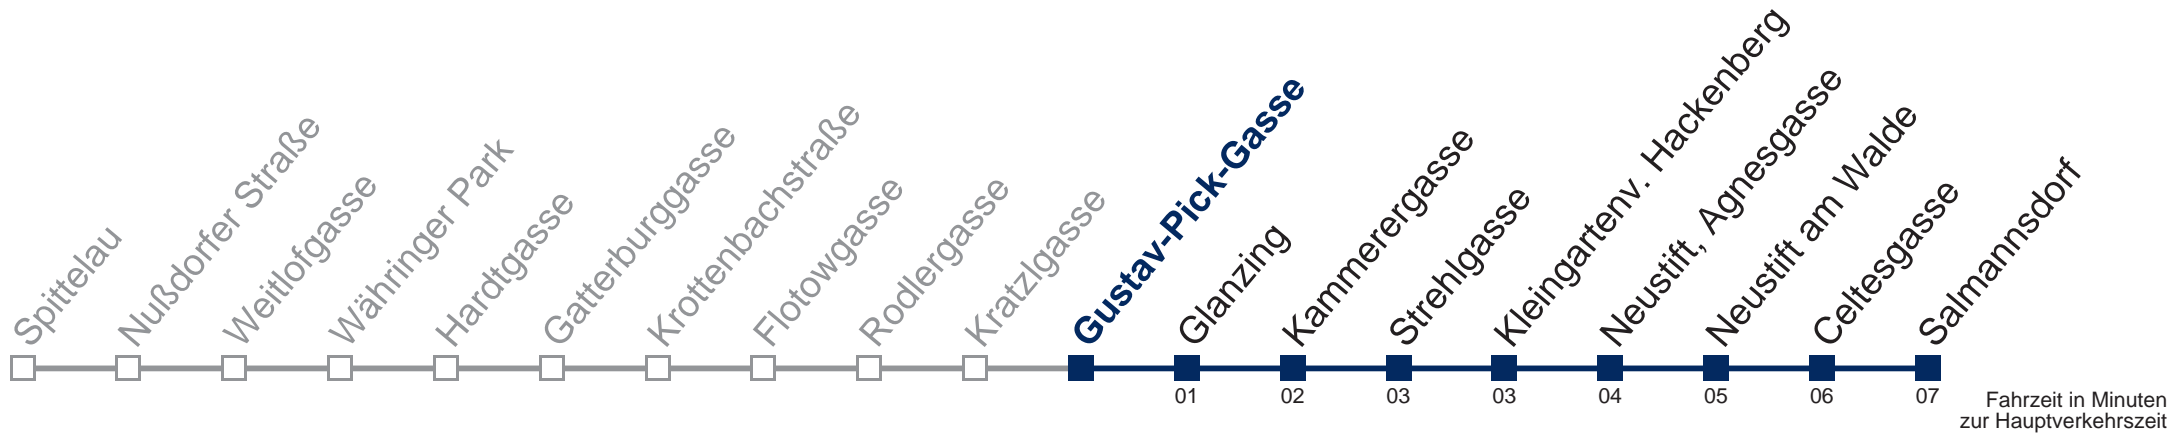

N35 Salmannsdorf

Montag bis Freitag

kein Betrieb

Samstag, Sonn- und Feiertag

- 1 01 31
- 2 01 31
- 3 01 31
- 4 01 31

Von 31.12. auf 1.1. kein Betrieb. Bitte benutzen Sie den Silvesternachtverkehr.

Kaufen Sie Ihre Tickets bequem mit der WienMobil-App.
Buy your tickets easily via our WienMobil app.

Auskunft Servicetelefon 01/7909 100
Änderungen vorbehalten