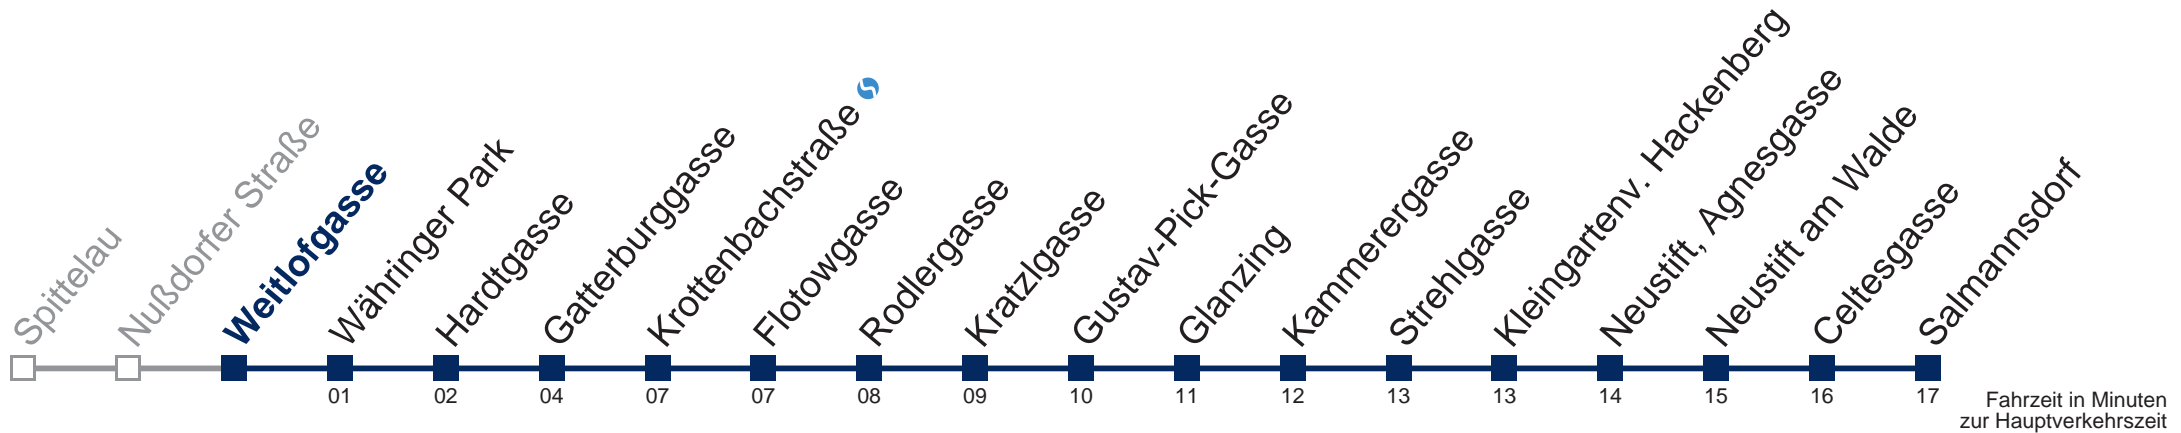

N35 Salmannsdorf

Montag bis Freitag

kein Betrieb

Samstag, Sonn- und Feiertag

0	51
1	21 51
2	21 51
3	21 51
4	21

Von 31.12. auf 1.1. kein Betrieb. Bitte benutzen Sie den Silvesternachtverkehr.

Kaufen Sie Ihre Tickets bequem mit der WienMobil-App.
Buy your tickets easily via our WienMobil app.

Auskunft Servicetelefon 01/7909 100
Änderungen vorbehalten