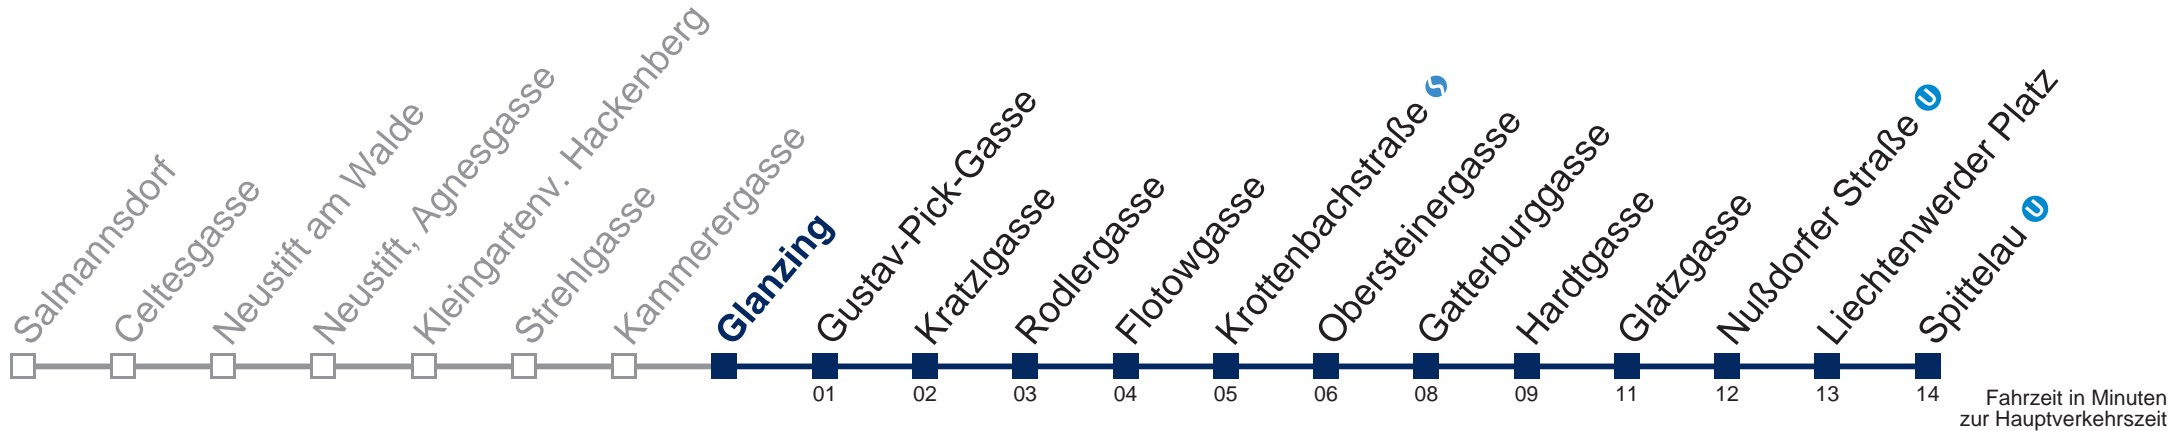

N35 Spittelau

Montag bis Freitag

kein Betrieb

Samstag, Sonn- und Feiertag

1	21 51
2	21 51
3	21 51
4	21 51

Von 31.12. auf 1.1. kein Betrieb. Bitte benutzen Sie den Silvesternachtverkehr.

Kaufen Sie Ihre Tickets bequem mit der WienMobil-App.
Buy your tickets easily via our WienMobil app.

Auskunft Servicetelefon 01/7909 100
Änderungen vorbehalten