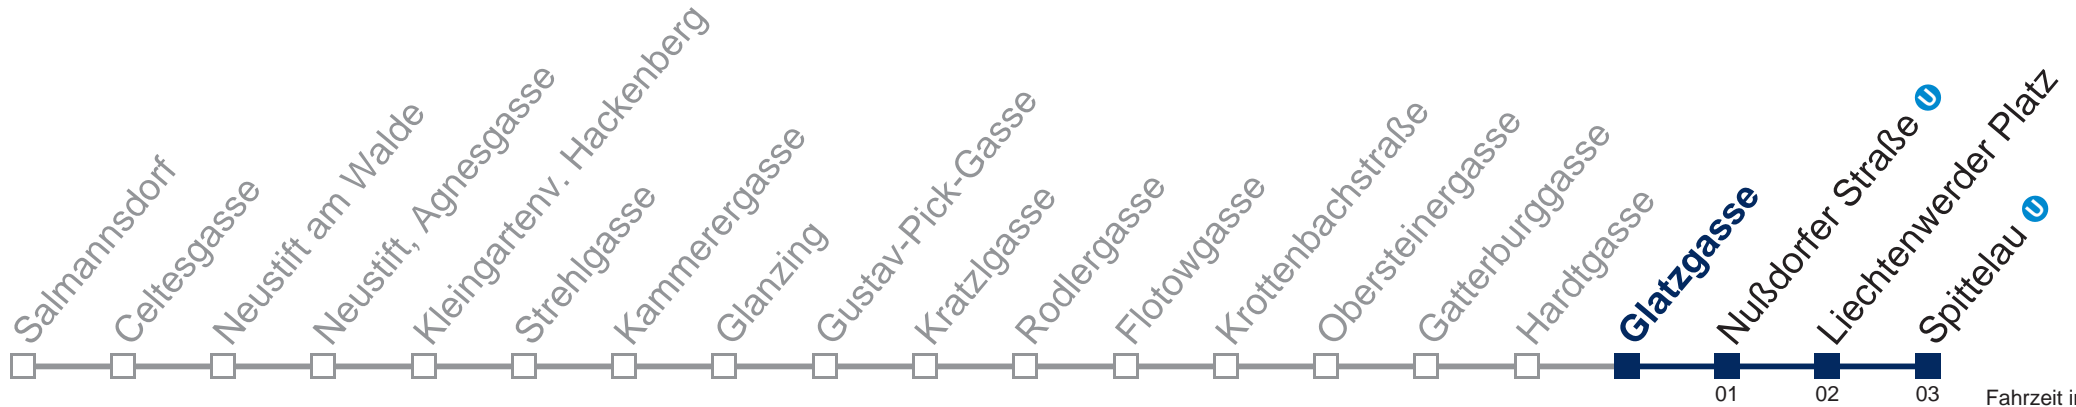

N35 Spittelau

Fahrzeit in Minuten
zur Hauptverkehrszeit

Montag bis Freitag

kein Betrieb

Samstag, Sonn- und Feiertag

- 1 32
- 2 02 32
- 3 02 32
- 4 02 32
- 5 02

Von 31.12. auf 1.1. kein Betrieb. Bitte benutzen Sie den Silvesternachtverkehr.

Kaufen Sie Ihre Tickets bequem mit der WienMobil-App.
Buy your tickets easily via our WienMobil app.

Auskunft Servicetelefon 01/7909 100
Änderungen vorbehalten