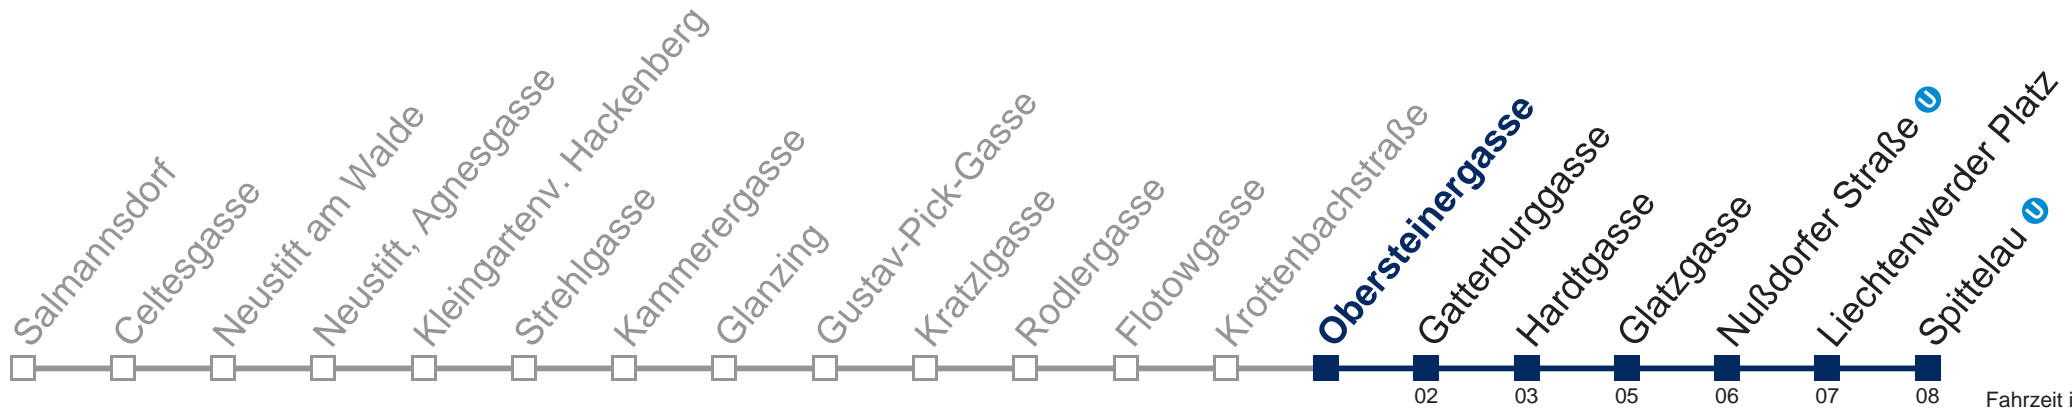

N35 Spittelau

Fahrzeit in Minuten
zur Hauptverkehrszeit

Montag bis Freitag

kein Betrieb

Samstag, Sonn- und Feiertag

- 1 27 57
- 2 27 57
- 3 27 57
- 4 27 57

Von 31.12. auf 1.1. kein Betrieb. Bitte benutzen Sie den Silvesternachtverkehr.

Kaufen Sie Ihre Tickets bequem mit der WienMobil-App.
Buy your tickets easily via our WienMobil app.

Auskunft Servicetelefon 01/7909 100
Änderungen vorbehalten