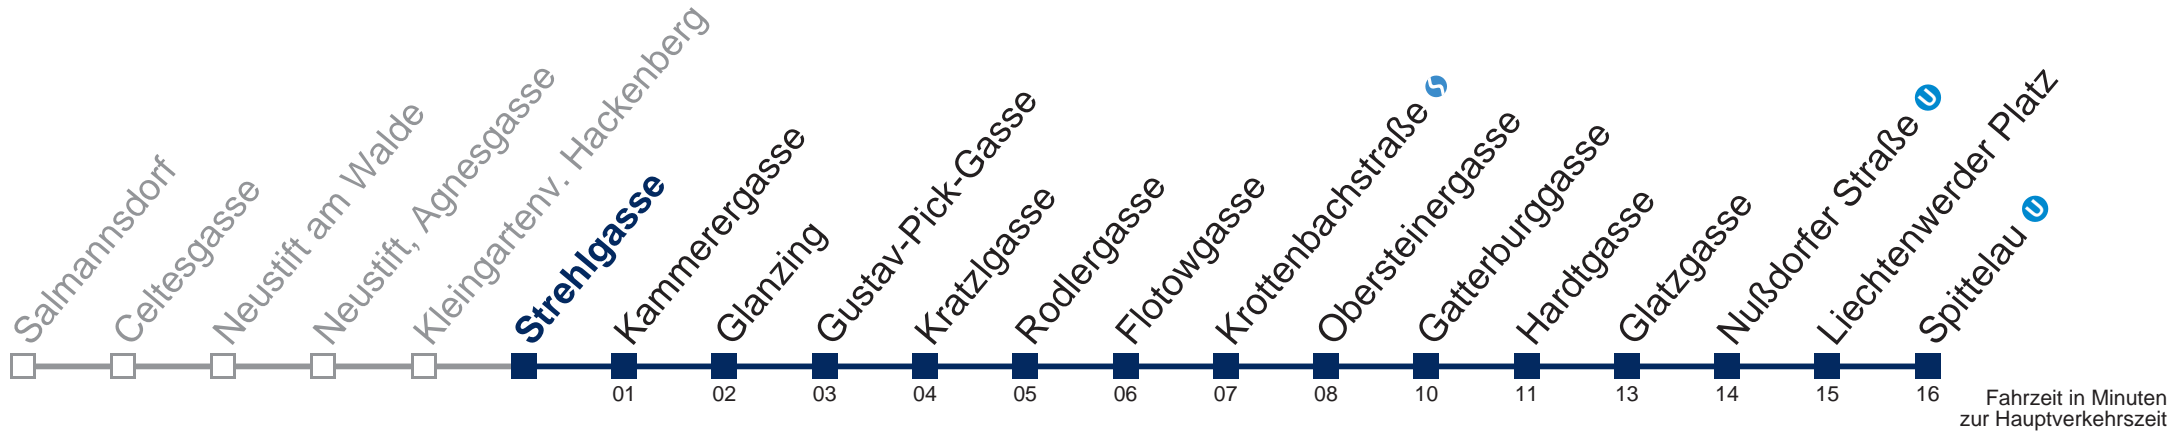

N35 Spittelau U

Montag bis Freitag

kein Betrieb

Samstag, Sonn- und Feiertag

1	19 49
2	19 49
3	19 49
4	19 49

Von 31.12. auf 1.1. kein Betrieb. Bitte benutzen Sie den Silvesternachtverkehr.

Kaufen Sie Ihre Tickets bequem mit der WienMobil-App.
Buy your tickets easily via our WienMobil app.