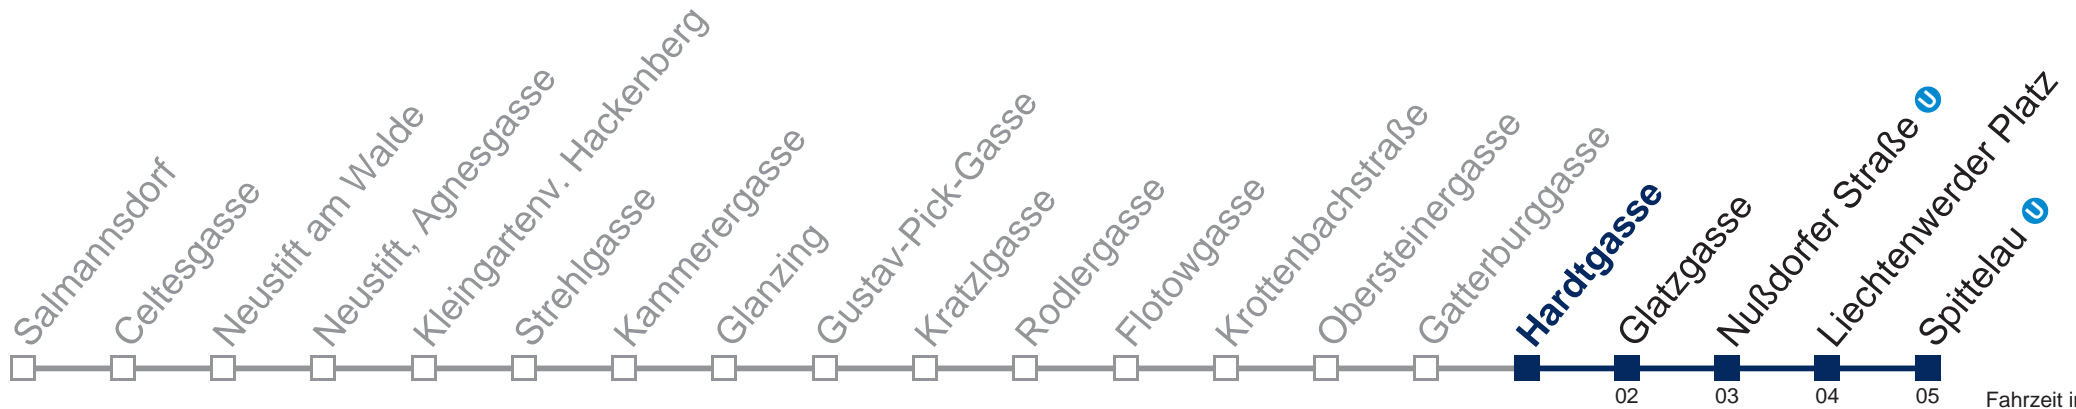

N35 Spittelau

Fahrzeit in Minuten
zur Hauptverkehrszeit

Montag bis Freitag

kein Betrieb

Samstag, Sonn- und Feiertag

- 1 30
- 2 00 30
- 3 00 30
- 4 00 30
- 5 00

Von 31.12. auf 1.1. kein Betrieb. Bitte benutzen Sie den Silvesternachtverkehr.

Kaufen Sie Ihre Tickets bequem mit der WienMobil-App.
Buy your tickets easily via our WienMobil app.

Auskunft Servicetelefon 01/7909 100
Änderungen vorbehalten