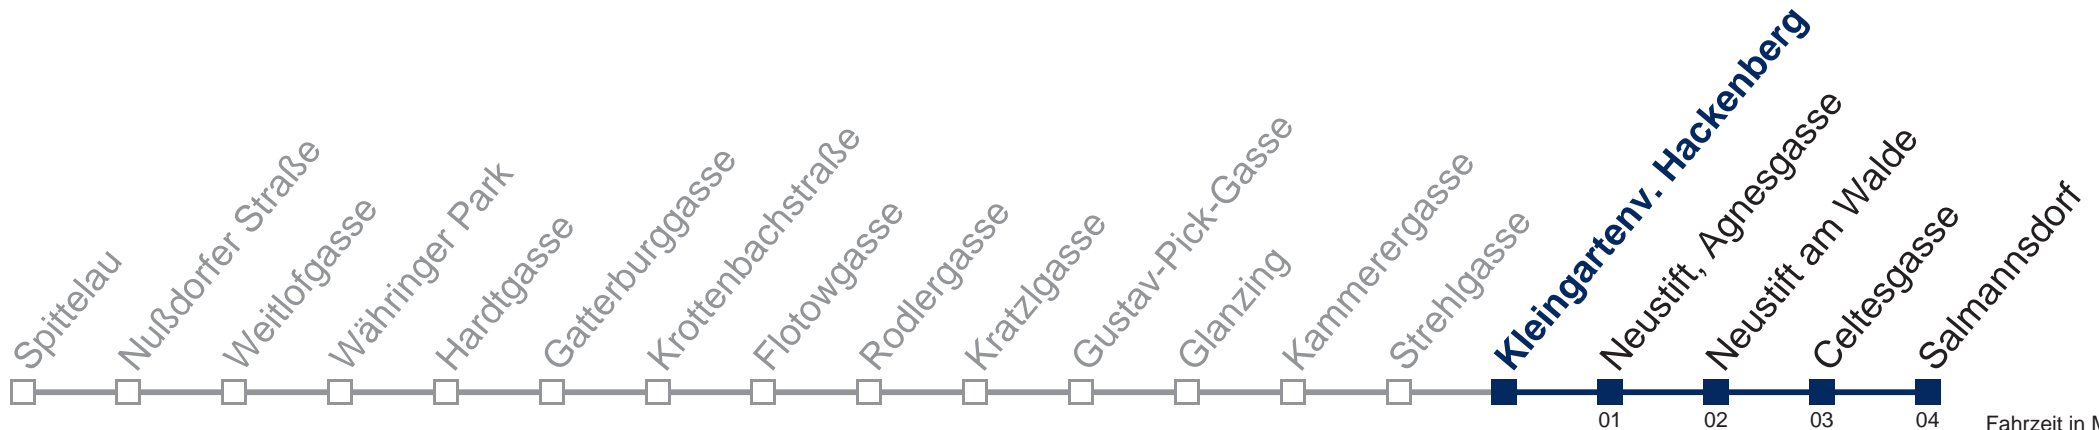

N35 Salmannsdorf

Montag bis Freitag

kein Betrieb

Samstag, Sonn- und Feiertag

- 1 04 34
- 2 04 34
- 3 04 34
- 4 04 34

Von 31.12. auf 1.1. kein Betrieb. Bitte benutzen Sie den Silvesternachtverkehr.

Kaufen Sie Ihre Tickets bequem mit der WienMobil-App.
Buy your tickets easily via our WienMobil app.

Auskunft Servicetelefon 01/7909 100
Änderungen vorbehalten