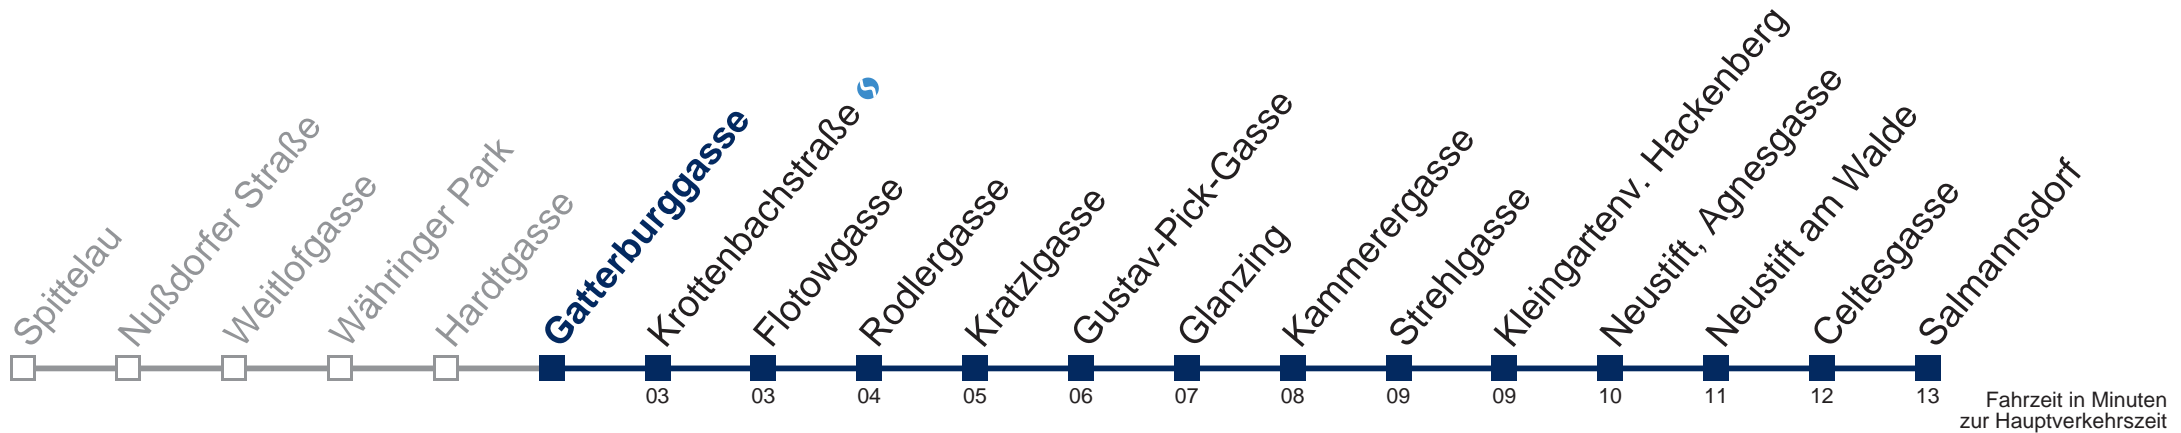

N35 Salmannsdorf

Montag bis Freitag

kein Betrieb

Samstag, Sonn- und Feiertag

0	55
1	25 55
2	25 55
3	25 55
4	25

Von 31.12. auf 1.1. kein Betrieb. Bitte benutzen Sie den Silvesternachtverkehr.

Kaufen Sie Ihre Tickets bequem mit der WienMobil-App.
Buy your tickets easily via our WienMobil app.

Auskunft Servicetelefon 01/7909 100
Änderungen vorbehalten