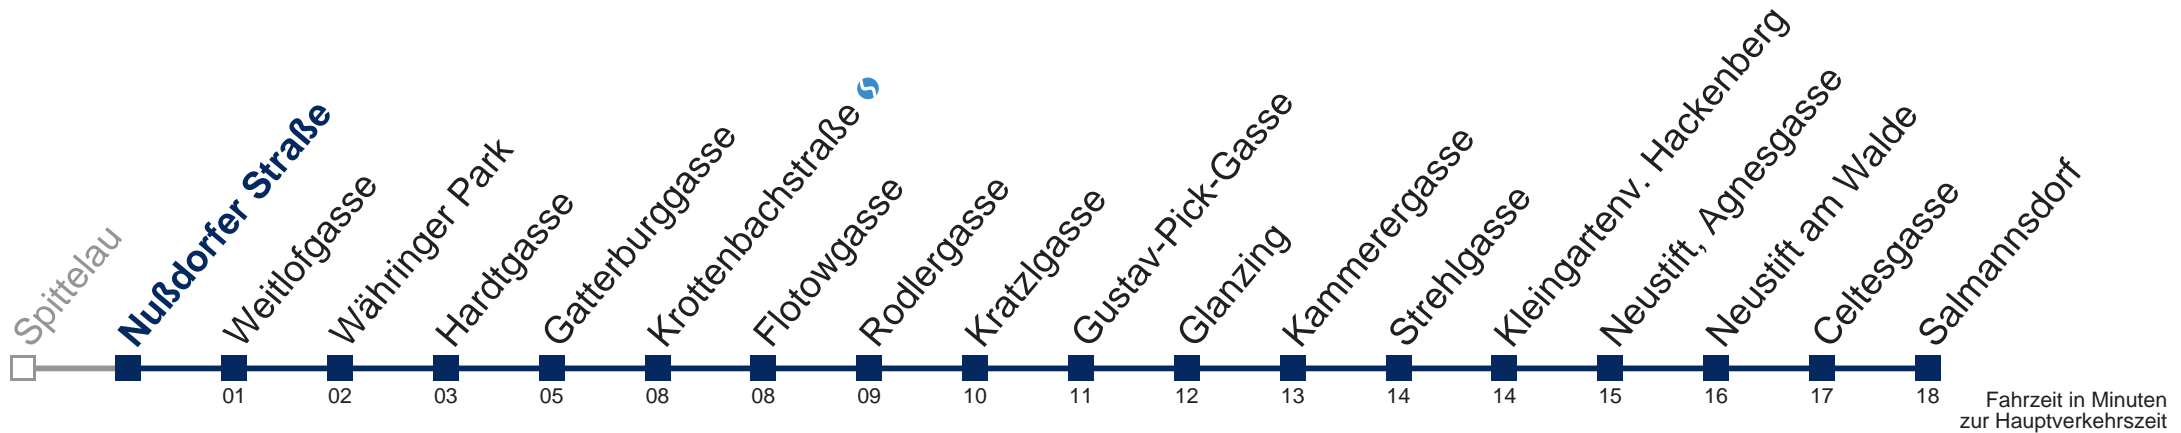

N35 Salmannsdorf

Montag bis Freitag

kein Betrieb

Samstag, Sonn- und Feiertag

0	50
1	20 50
2	20 50
3	20 50
4	20

Von 31.12. auf 1.1. kein Betrieb. Bitte benutzen Sie den Silvesternachtverkehr.

Kaufen Sie Ihre Tickets bequem mit der WienMobil-App.
Buy your tickets easily via our WienMobil app.

Auskunft Servicetelefon 01/7909 100
Änderungen vorbehalten