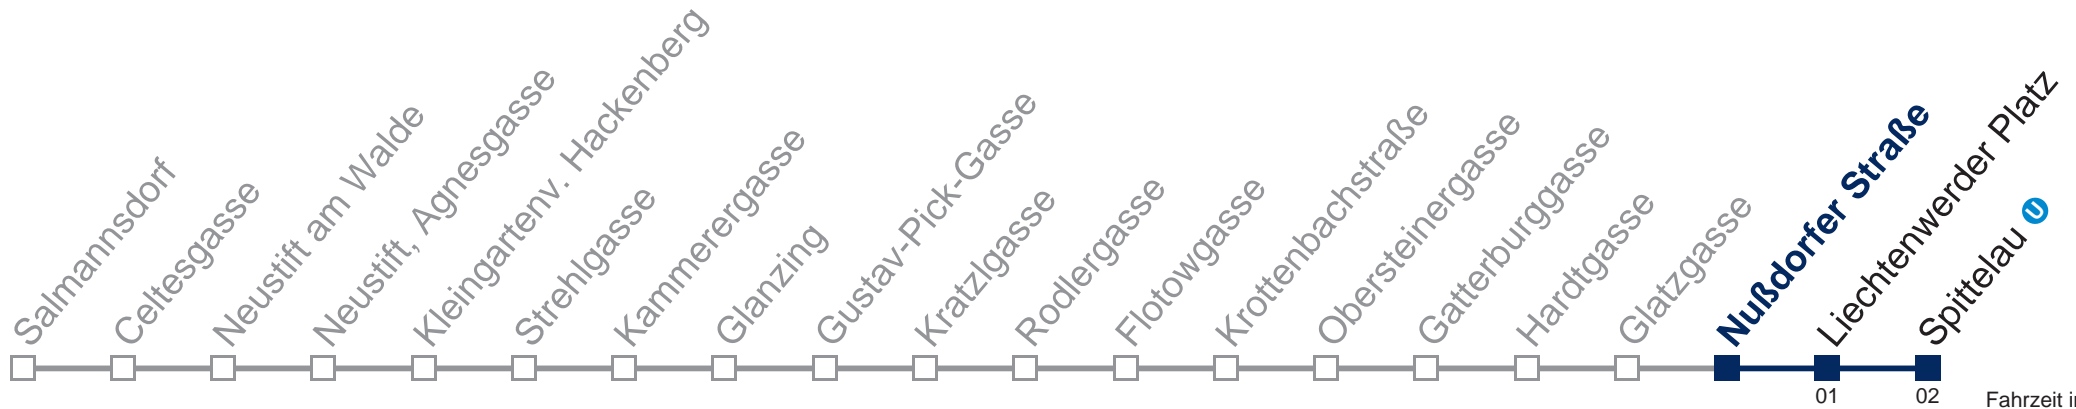

N35 Spittelau

01 02 Fahrzeit in Minuten zur Hauptverkehrszeit

Montag bis Freitag

kein Betrieb

Samstag, Sonn- und Feiertag

- 1 33
- 2 03 33
- 3 03 33
- 4 03 33
- 5 03

Von 31.12. auf 1.1. kein Betrieb. Bitte benutzen Sie den Silvesternachtverkehr.

Kaufen Sie Ihre Tickets bequem mit der WienMobil-App.
Buy your tickets easily via our WienMobil app.

Auskunft Servicetelefon 01/7909 100
Änderungen vorbehalten