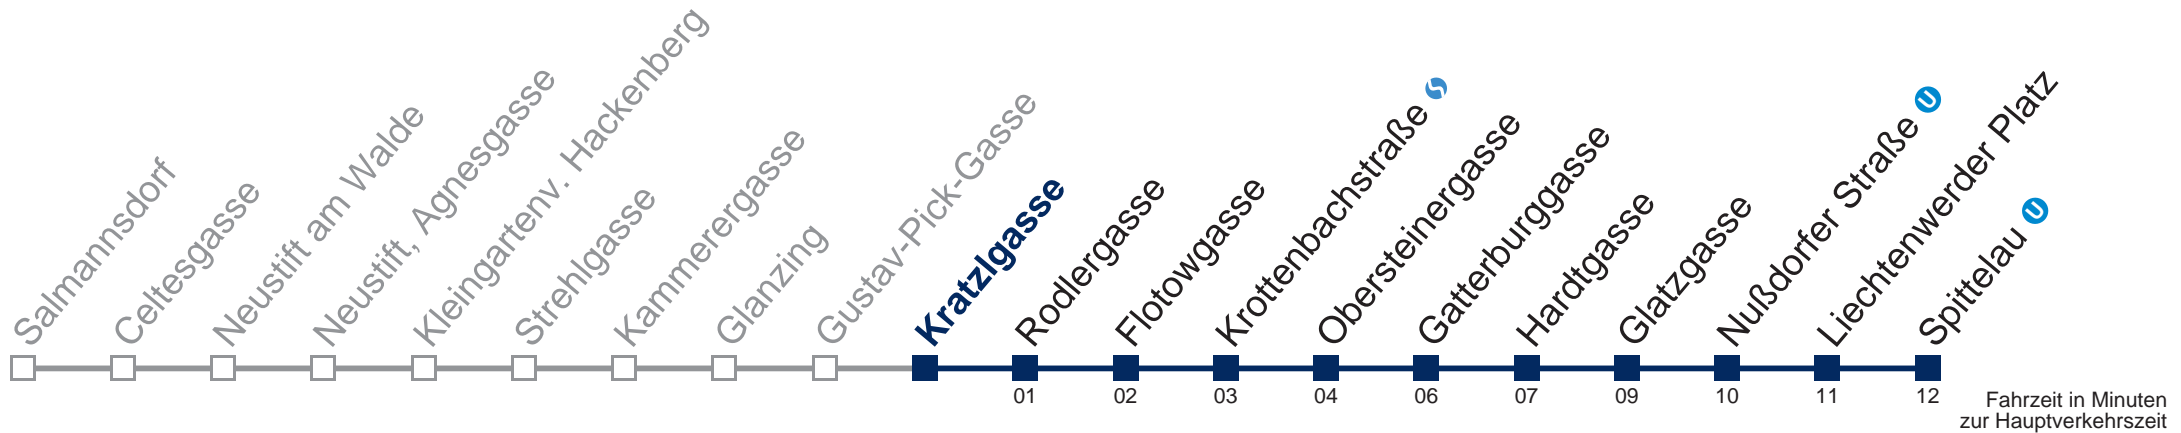

N35 Spittelau

Montag bis Freitag

kein Betrieb

Samstag, Sonn- und Feiertag

1	23 53
2	23 53
3	23 53
4	23 53

Von 31.12. auf 1.1. kein Betrieb. Bitte benutzen Sie den Silvesternachtverkehr.

Kaufen Sie Ihre Tickets bequem mit der WienMobil-App.
Buy your tickets easily via our WienMobil app.

Auskunft Servicetelefon 01/7909 100
Änderungen vorbehalten