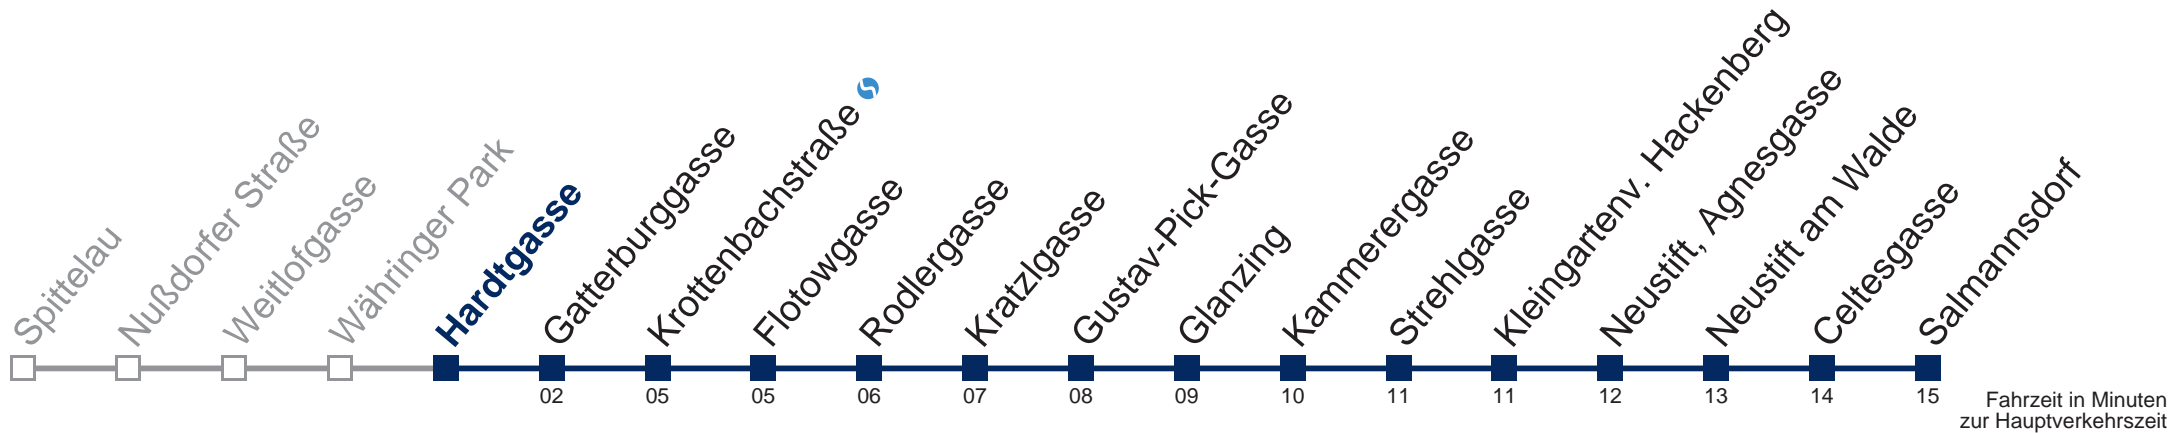

N35 Salmannsdorf

Montag bis Freitag

kein Betrieb

Samstag, Sonn- und Feiertag

0	53
1	23 53
2	23 53
3	23 53
4	23

Von 31.12. auf 1.1. kein Betrieb. Bitte benutzen Sie den Silvesternachtverkehr.

Kaufen Sie Ihre Tickets bequem mit der WienMobil-App.
Buy your tickets easily via our WienMobil app.

Auskunft Servicetelefon 01/7909 100
Änderungen vorbehalten