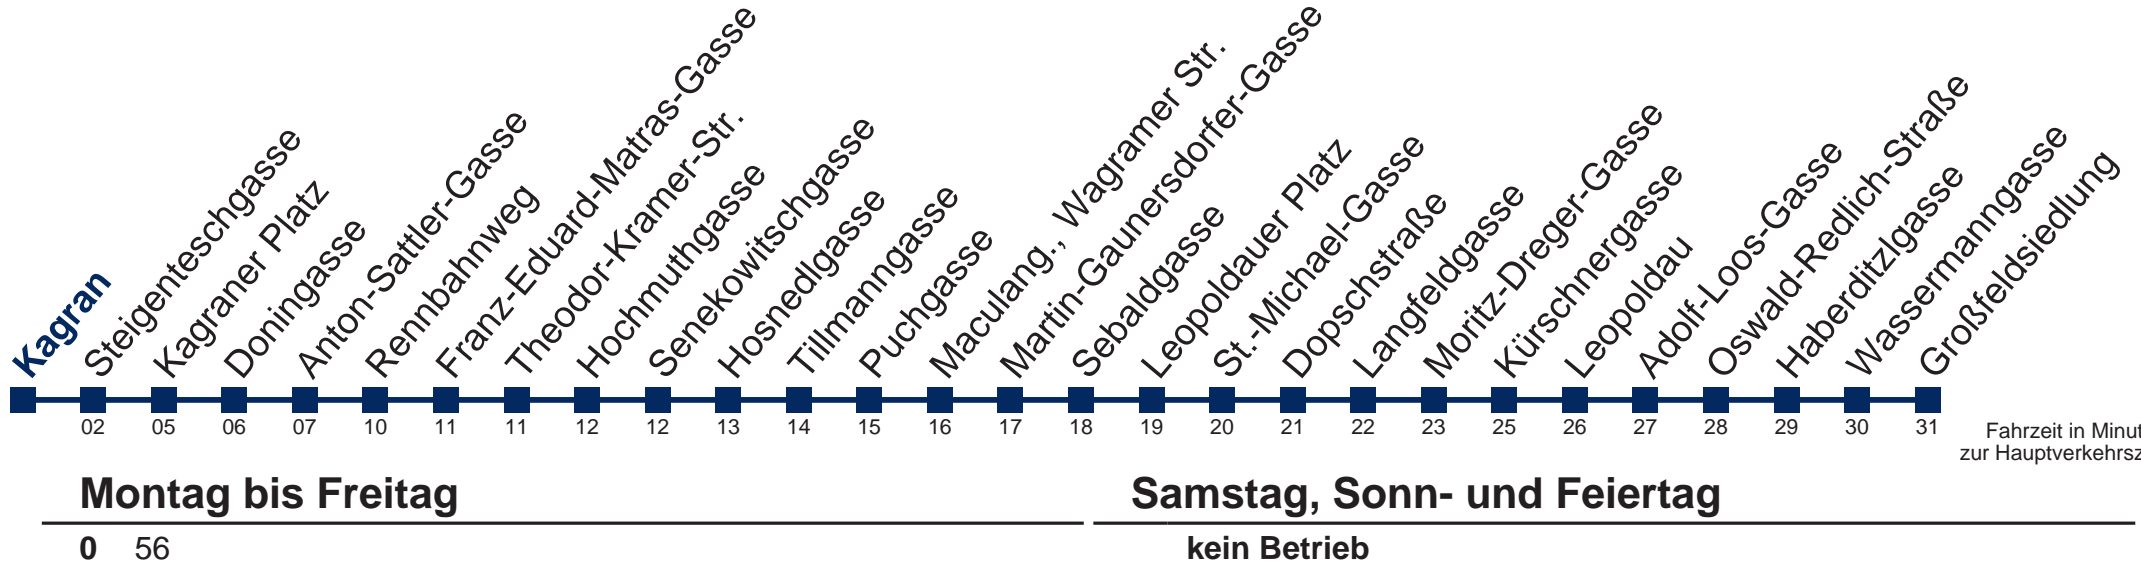

N25 Großfeldsiedlung

Fahrzeit in Minuten zur Hauptverkehrszeit

Von 31.12. auf 1.1. kein Betrieb. Bitte benutzen Sie den Silvesternachtverkehr.

Kaufen Sie Ihre Tickets bequem mit der WienMobil-App.
Buy your tickets easily via our WienMobil app.