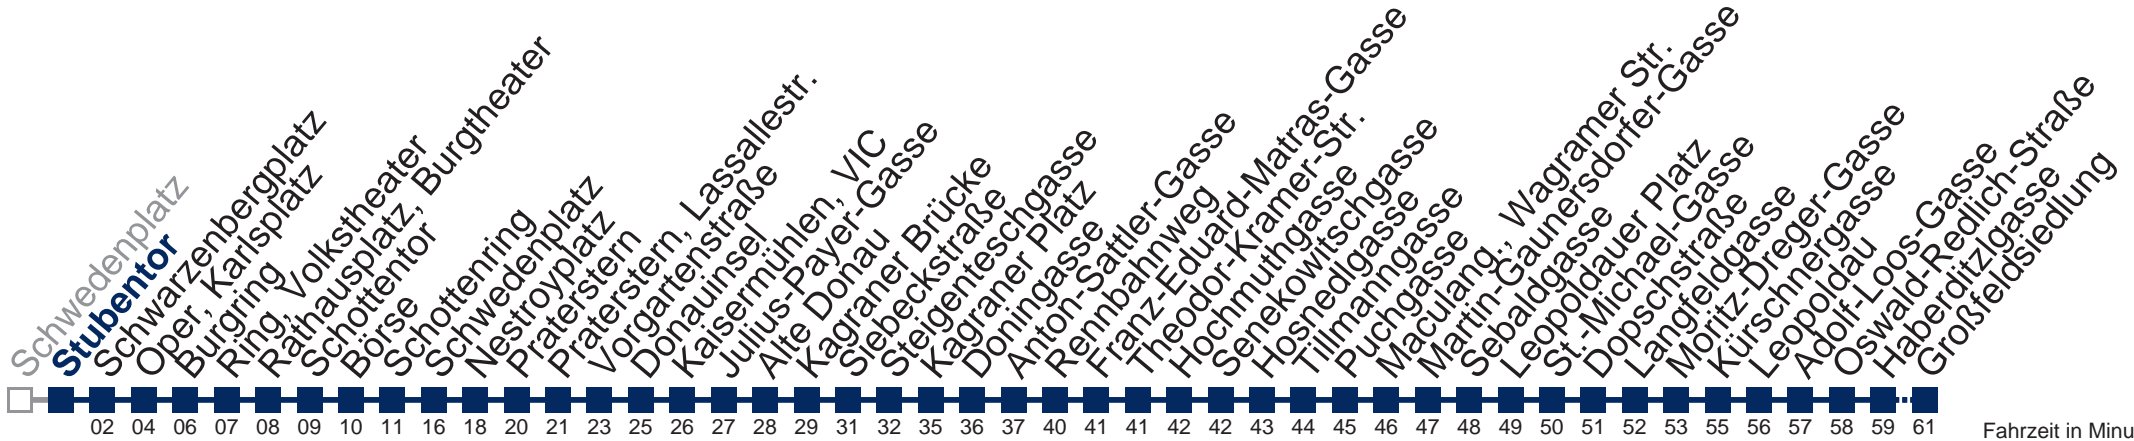

N25 Großfeldsiedlung

Fahrzeit in Minuten zur Hauptverkehrszeit

Montag bis Freitag

- 0 56
- 1 26 56
- 2 26 56
- 3 26 56
- 4 26 56

Samstag, Sonn- und Feiertag

kein Betrieb

Von 31.12. auf 1.1. kein Betrieb. Bitte benutzen Sie den Silvesternachtverkehr.

□ bis Schwedenplatz   ■ bis Dopschstraße

Kaufen Sie Ihre Tickets bequem mit der WienMobil-App.
Buy your tickets easily via our WienMobil app.

Auskunft Servicetelefon 01/7909 100
Änderungen vorbehalten