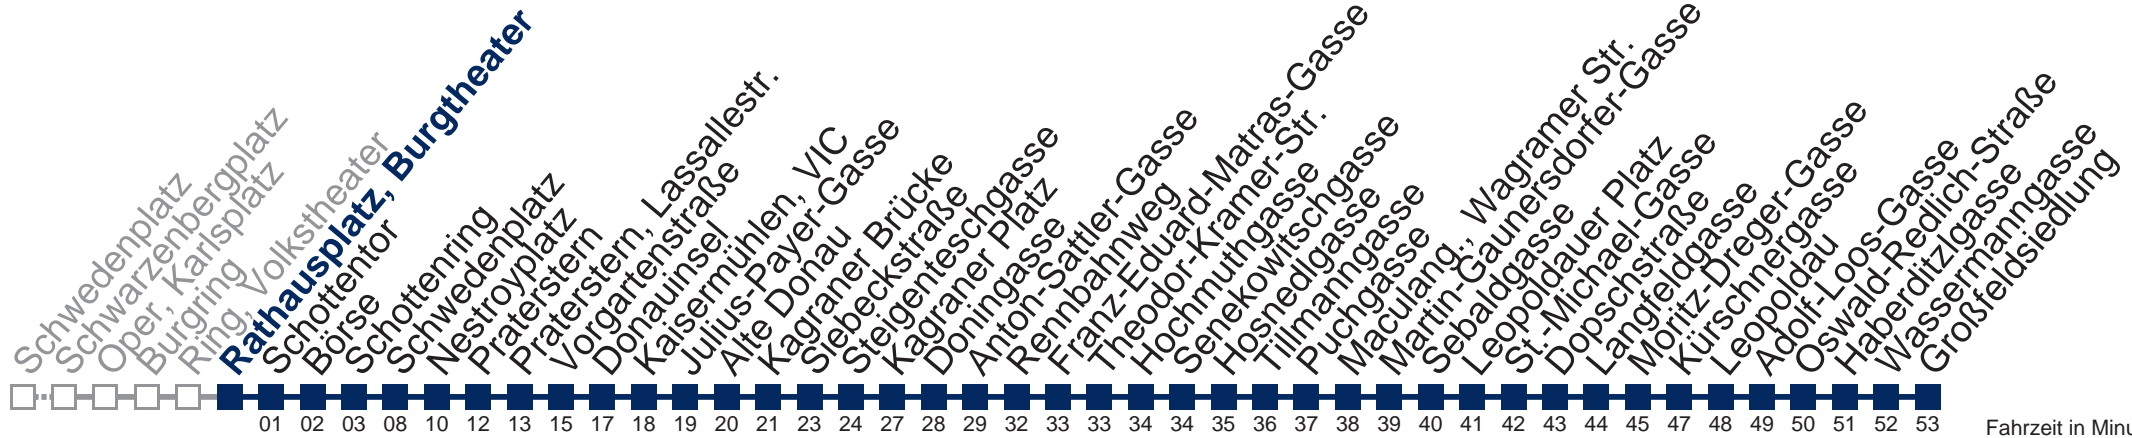

N25 Großfeldsiedlung

Fahrzeit in Minuten zur Hauptverkehrszeit

Montag bis Freitag

- 1 04 34
- 2 04 34
- 3 04 34
- 4 04 34
- 5 04

Samstag, Sonn- und Feiertag

kein Betrieb

Von 31.12. auf 1.1. kein Betrieb. Bitte benutzen Sie den Silvesternachtverkehr.

□ bis Schwedenplatz   ■ bis Dopschstraße

Kaufen Sie Ihre Tickets bequem mit der WienMobil-App.
Buy your tickets easily via our WienMobil app.

Auskunft Servicetelefon 01/7909 100
Änderungen vorbehalten