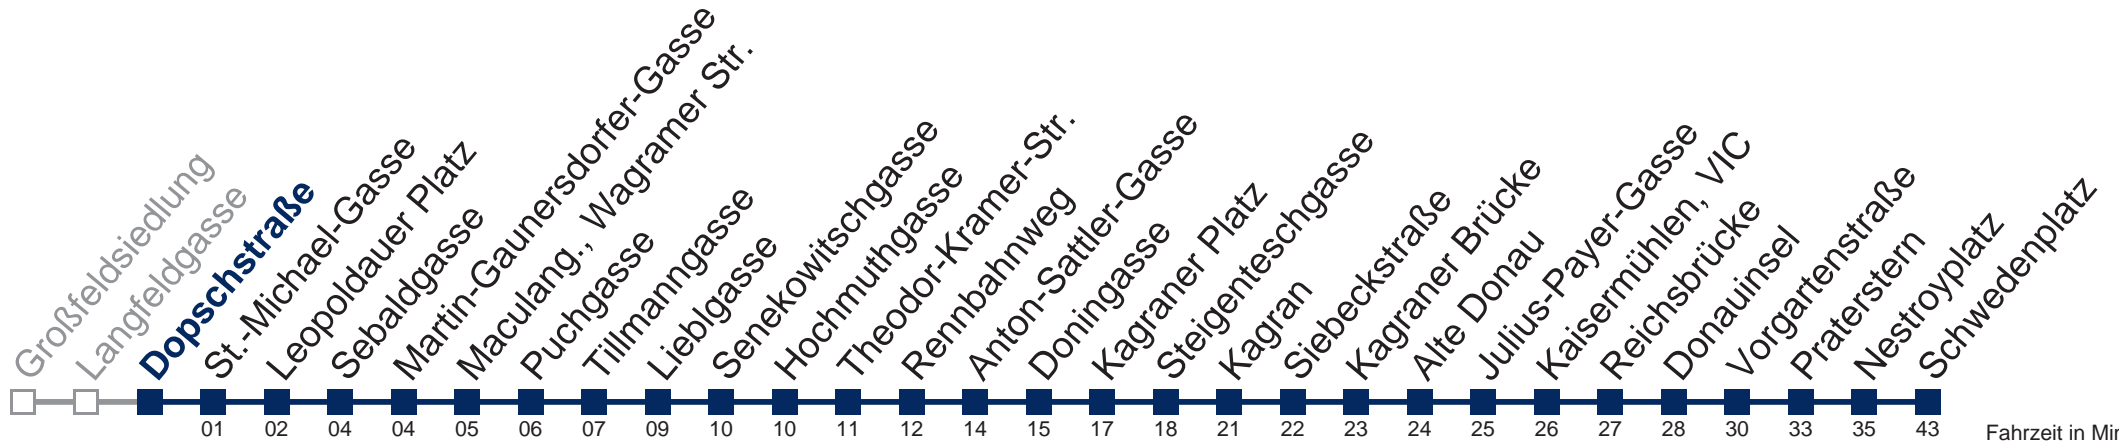

N25 Schwedenplatz

Montag bis Freitag

0	40
1	10 40
2	10 40
3	10 40
4	10 30

Samstag, Sonn- und Feiertag

kein Betrieb

Von 31.12. auf 1.1. kein Betrieb. Bitte benutzen Sie den Silvesternachtverkehr.

☐ bis Kagran

Kaufen Sie Ihre Tickets bequem mit der WienMobil-App.
Buy your tickets easily via our WienMobil app.

Auskunft Servicetelefon 01/7909 100
Änderungen vorbehalten