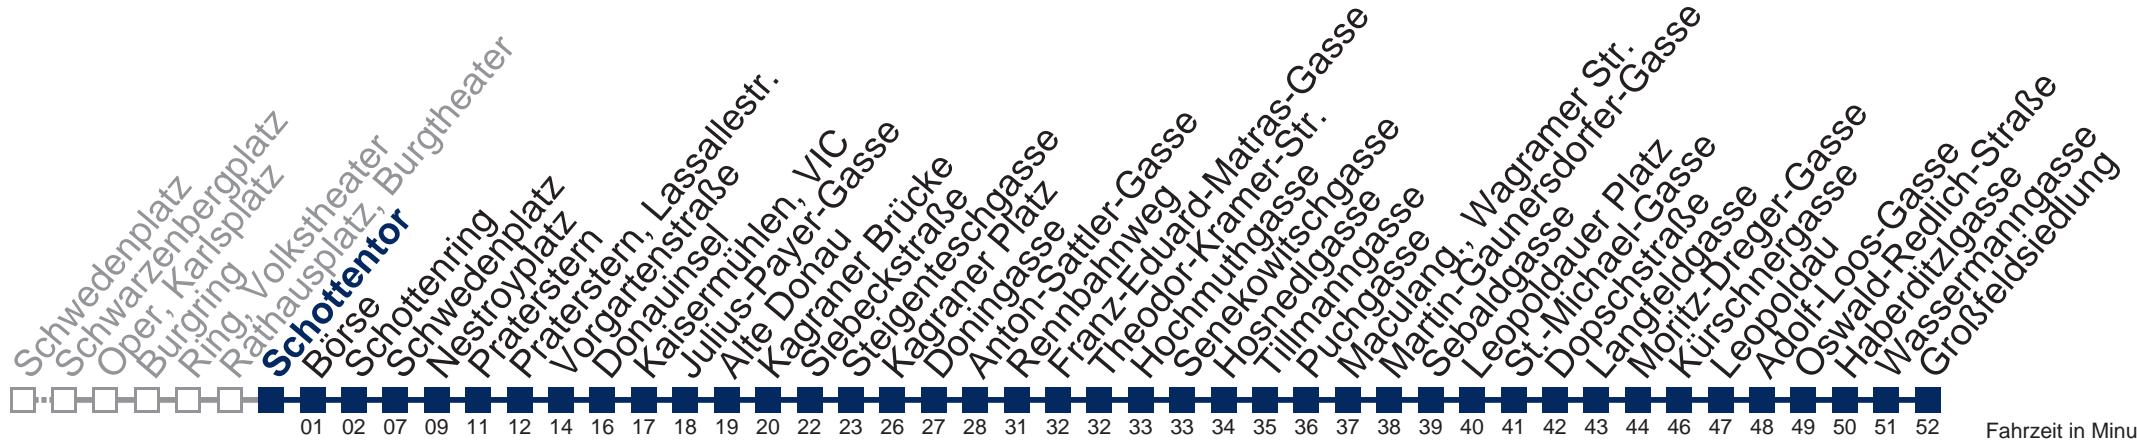

N25 Großfeldsiedlung

Montag bis Freitag

- 1 05 35
- 2 05 35
- 3 05 35
- 4 05 35
- 5 05

Samstag, Sonn- und Feiertag

kein Betrieb

Von 31.12. auf 1.1. kein Betrieb. Bitte benutzen Sie den Silvesternachtverkehr.

□ bis Schwedenplatz   ■ bis Dopschstraße

WienMobil

Kaufen Sie Ihre Tickets bequem mit der WienMobil-App.
Buy your tickets easily via our WienMobil app.

Auskunft Servicetelefon 01/7909 100

Änderungen vorbehalten