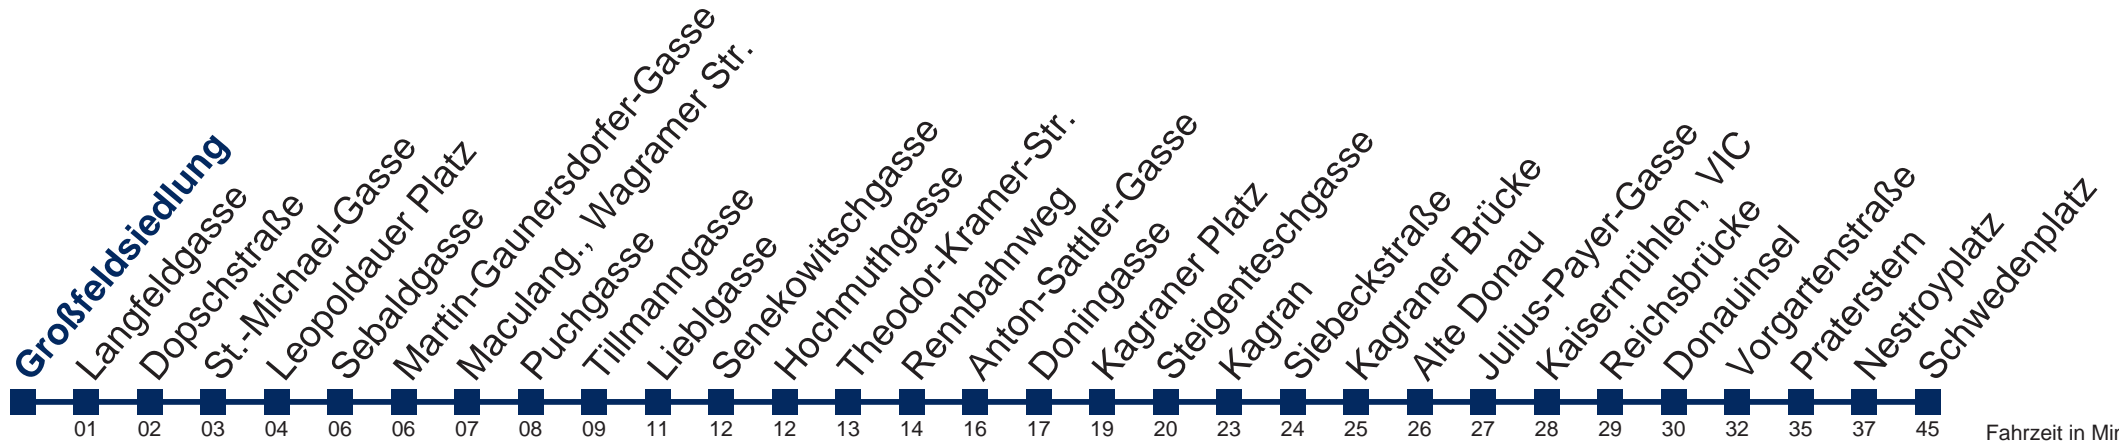

N25 Schwedenplatz

Montag bis Freitag

- 0 38
- 1 08 38
- 2 08 38
- 3 08 38
- 4 08 28

Samstag, Sonn- und Feiertag

kein Betrieb

Von 31.12. auf 1.1. kein Betrieb. Bitte benutzen Sie den Silvesternachtverkehr.

☐ bis Kagran

Kaufen Sie Ihre Tickets bequem mit der WienMobil-App.
Buy your tickets easily via our WienMobil app.

Auskunft Servicetelefon 01/7909 100
Änderungen vorbehalten