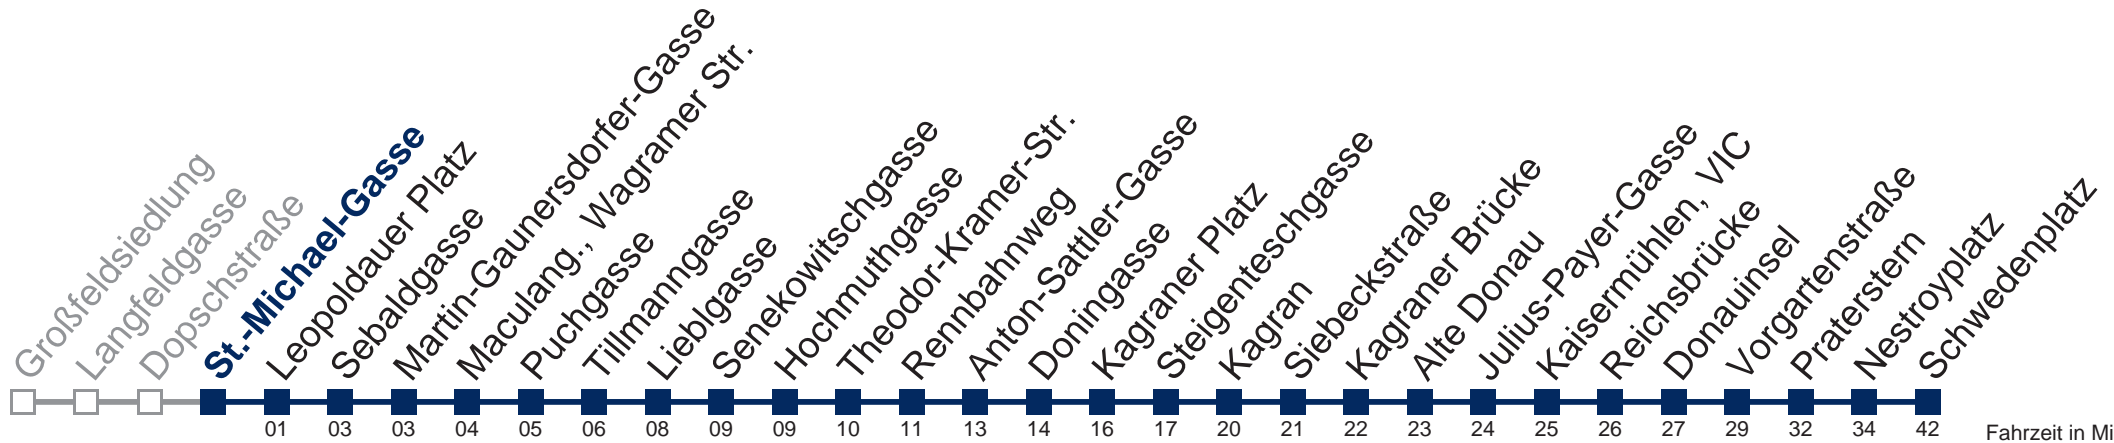

N25 Schwedenplatz

Montag bis Freitag

0	41
1	11 41
2	11 41
3	11 41
4	11 31

Samstag, Sonn- und Feiertag

kein Betrieb

Von 31.12. auf 1.1. kein Betrieb. Bitte benutzen Sie den Silvesternachtverkehr.

☐ bis Kagran

Kaufen Sie Ihre Tickets bequem mit der WienMobil-App.
Buy your tickets easily via our WienMobil app.

Auskunft Servicetelefon 01/7909 100
Änderungen vorbehalten