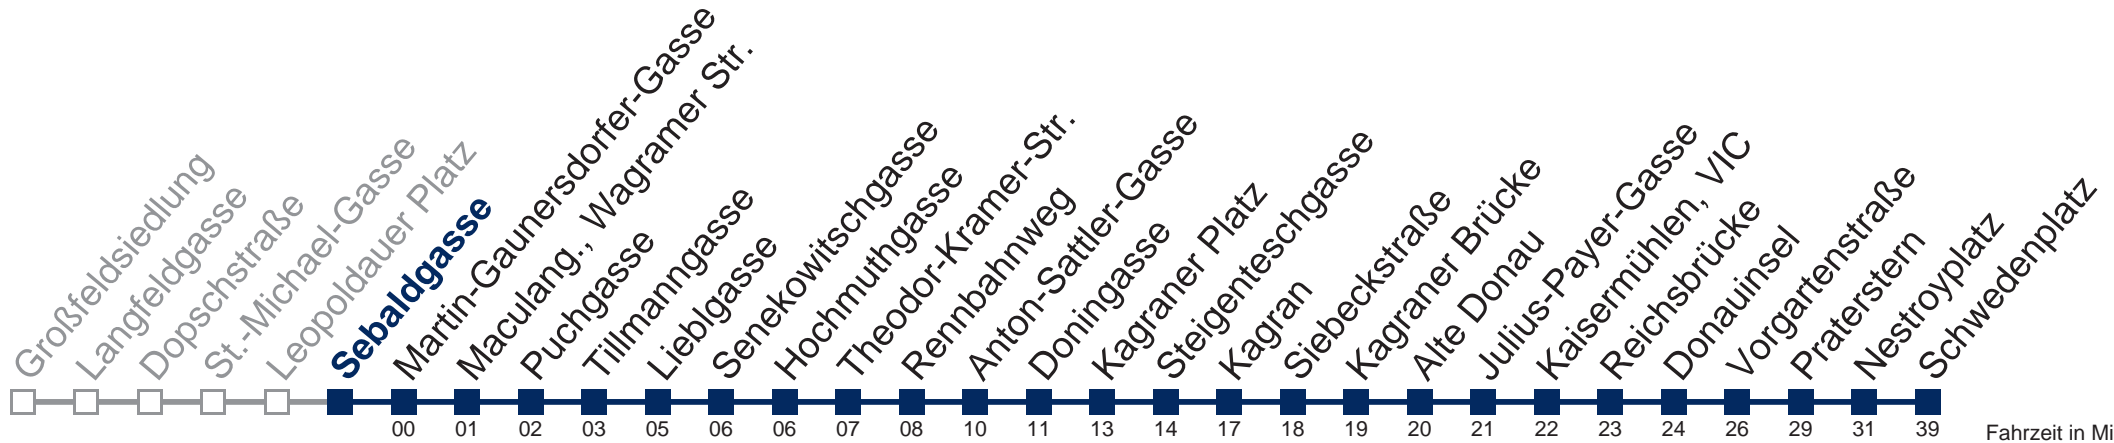

N25 Schwedenplatz

Fahrzeit in Minuten zur Hauptverkehrszeit

Montag bis Freitag

0	44
1	14 44
2	14 44
3	14 44
4	14 34

Samstag, Sonn- und Feiertag

kein Betrieb

Von 31.12. auf 1.1. kein Betrieb. Bitte benutzen Sie den Silvesternachtverkehr.

☐ bis Kagranner Platz

Kaufen Sie Ihre Tickets bequem mit der WienMobil-App.
Buy your tickets easily via our WienMobil app.

Auskunft Servicetelefon 01/7909 100
Änderungen vorbehalten