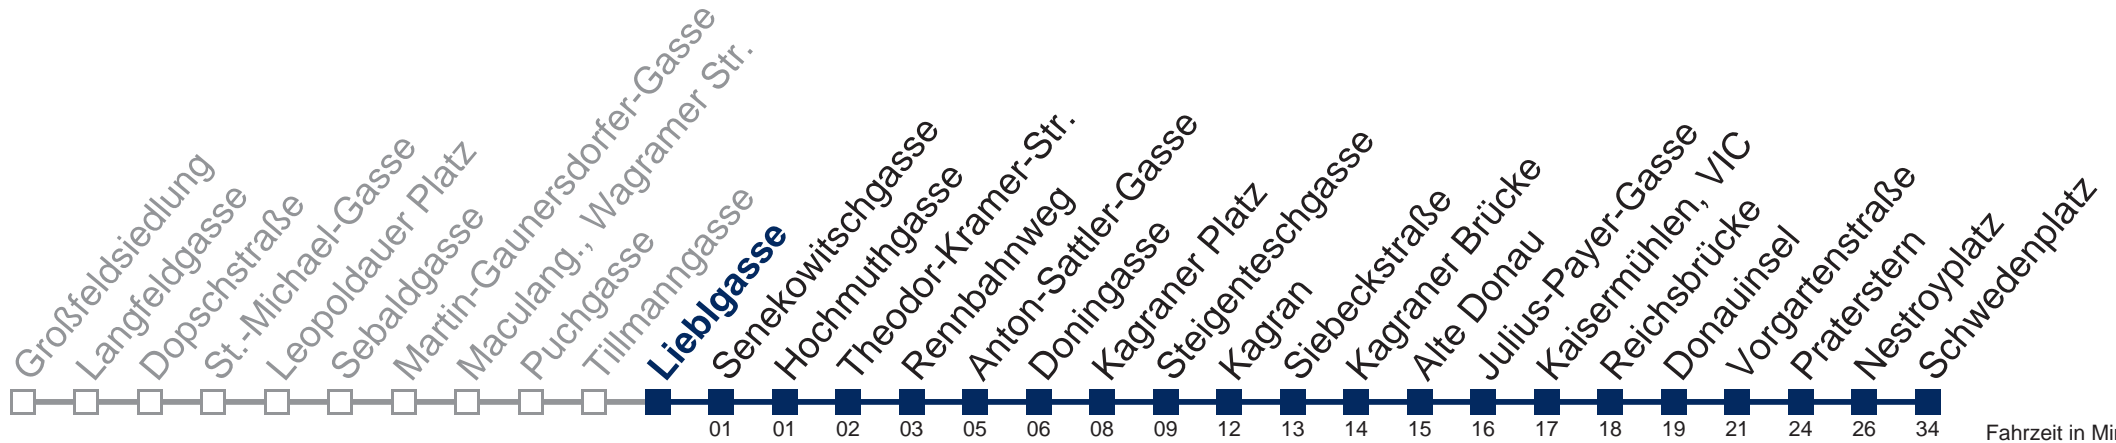

N25 Schwedenplatz

Fahrzeit in Minuten zur Hauptverkehrszeit

Montag bis Freitag

- 0 49
- 1 19 49
- 2 19 49
- 3 19 49
- 4 19 39

Samstag, Sonn- und Feiertag

kein Betrieb

Von 31.12. auf 1.1. kein Betrieb. Bitte benutzen Sie den Silvesternachtverkehr.
☐ bis Kagran

Kaufen Sie Ihre Tickets bequem mit der WienMobil-App.
Buy your tickets easily via our WienMobil app.

Auskunft Servicetelefon 01/7909 100
Änderungen vorbehalten