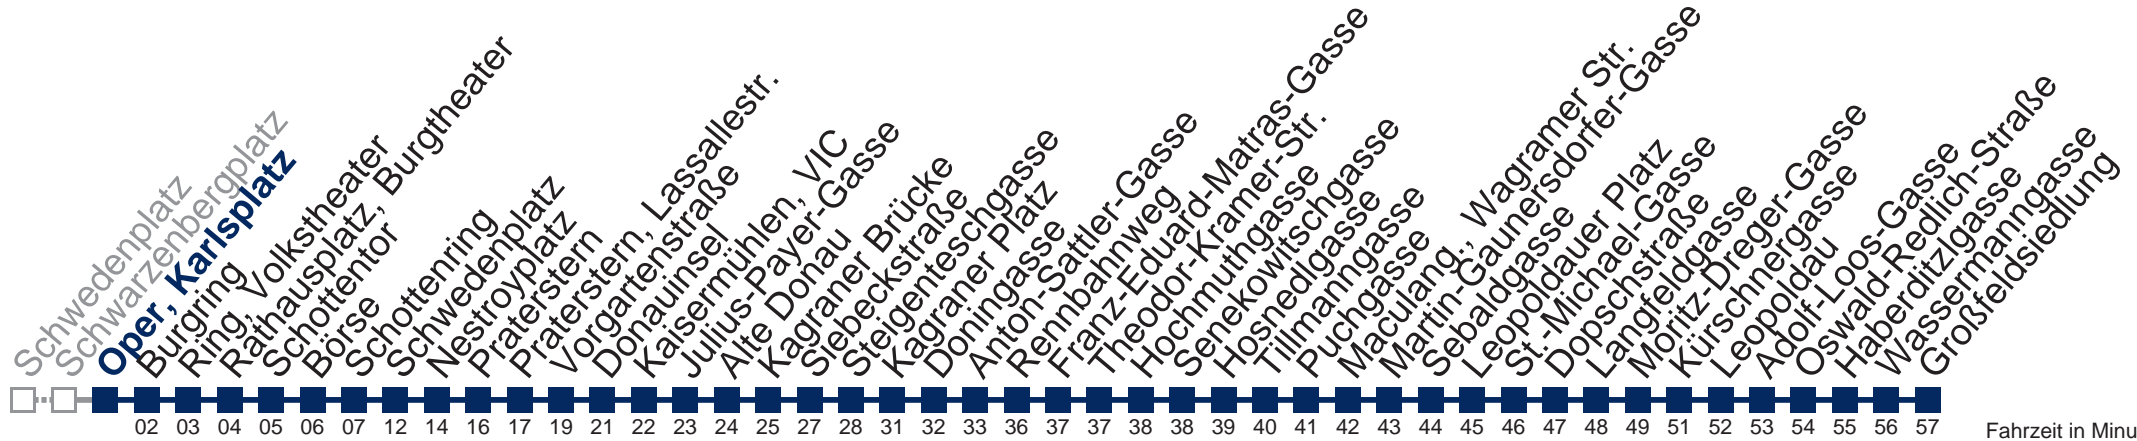

N25 Großfeldsiedlung

Fahrzeit in Minuten zur Hauptverkehrszeit

Montag bis Freitag

- 1 00 30
- 2 00 30
- 3 00 30
- 4 00 30
- 5 00

Samstag, Sonn- und Feiertag

kein Betrieb

Von 31.12. auf 1.1. kein Betrieb. Bitte benutzen Sie den Silvesternachtverkehr.

□ bis Schwedenplatz   ■ bis Dopschstraße

Kaufen Sie Ihre Tickets bequem mit der WienMobil-App.
Buy your tickets easily via our WienMobil app.

Auskunft Servicetelefon 01/7909 100
Änderungen vorbehalten