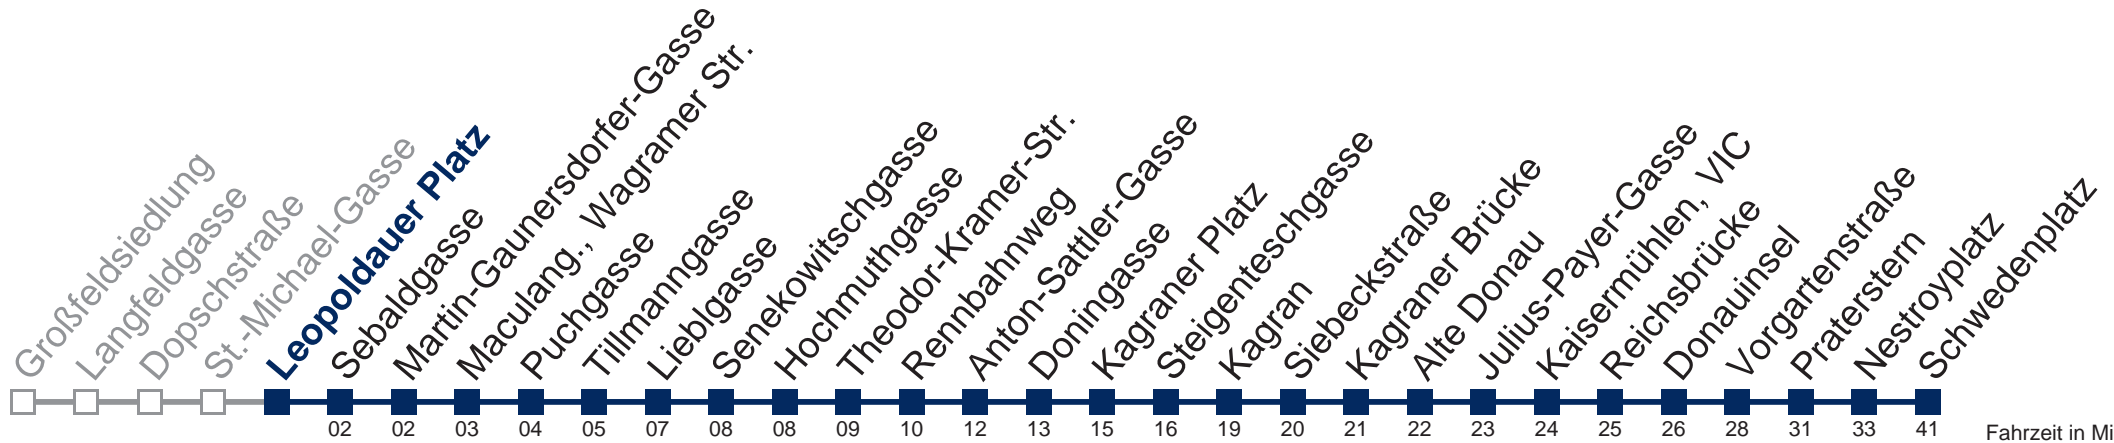

N25 Schwedenplatz

Montag bis Freitag

- 0 42
- 1 12 42
- 2 12 42
- 3 12 42
- 4 12 32

Samstag, Sonn- und Feiertag

kein Betrieb

Von 31.12. auf 1.1. kein Betrieb. Bitte benutzen Sie den Silvesternachtverkehr.
☐ bis Kagran

Kaufen Sie Ihre Tickets bequem mit der WienMobil-App.
Buy your tickets easily via our WienMobil app.

Auskunft Servicetelefon 01/7909 100
Änderungen vorbehalten