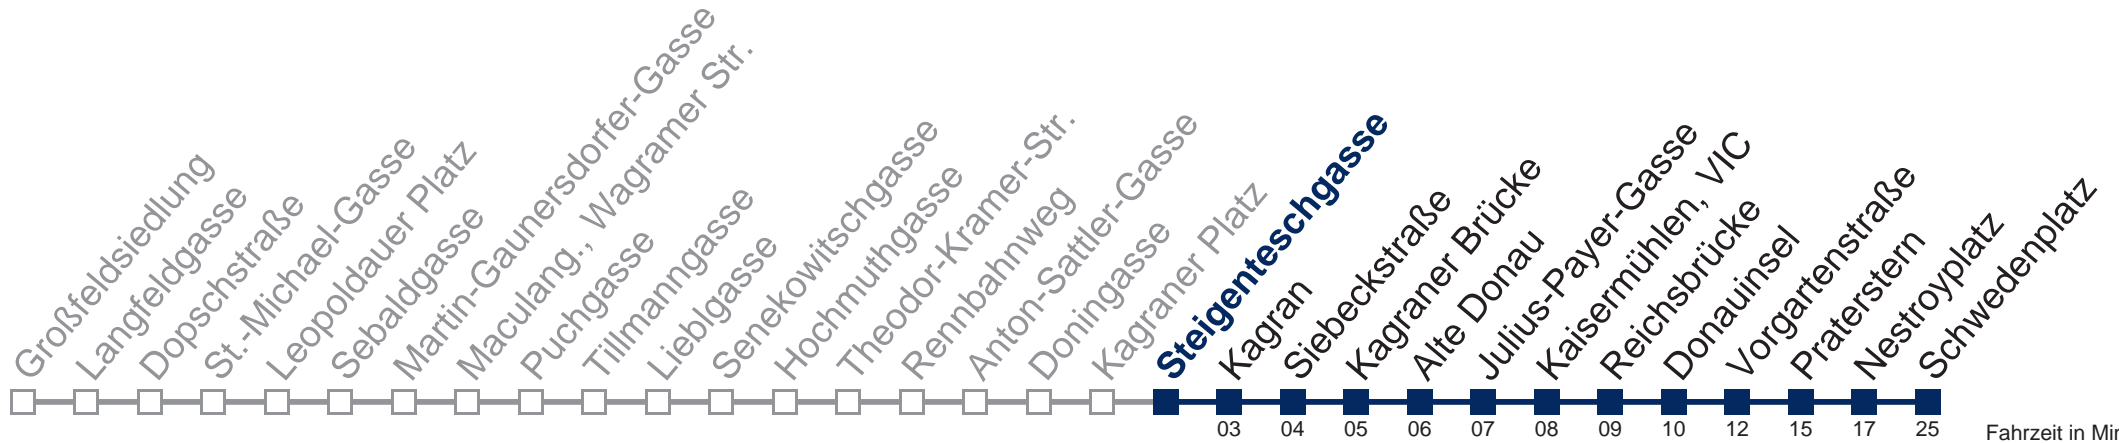

N25 Schwedenplatz

Montag bis Freitag

0	29 58
1	28 58
2	28 58
3	28 58
4	28 48

Samstag, Sonn- und Feiertag

kein Betrieb

Von 31.12. auf 1.1. kein Betrieb. Bitte benutzen Sie den Silvesternachtverkehr.
□ bis Kagran

Kaufen Sie Ihre Tickets bequem mit der WienMobil-App.
Buy your tickets easily via our WienMobil app.

Auskunft Servicetelefon 01/7909 100
Änderungen vorbehalten