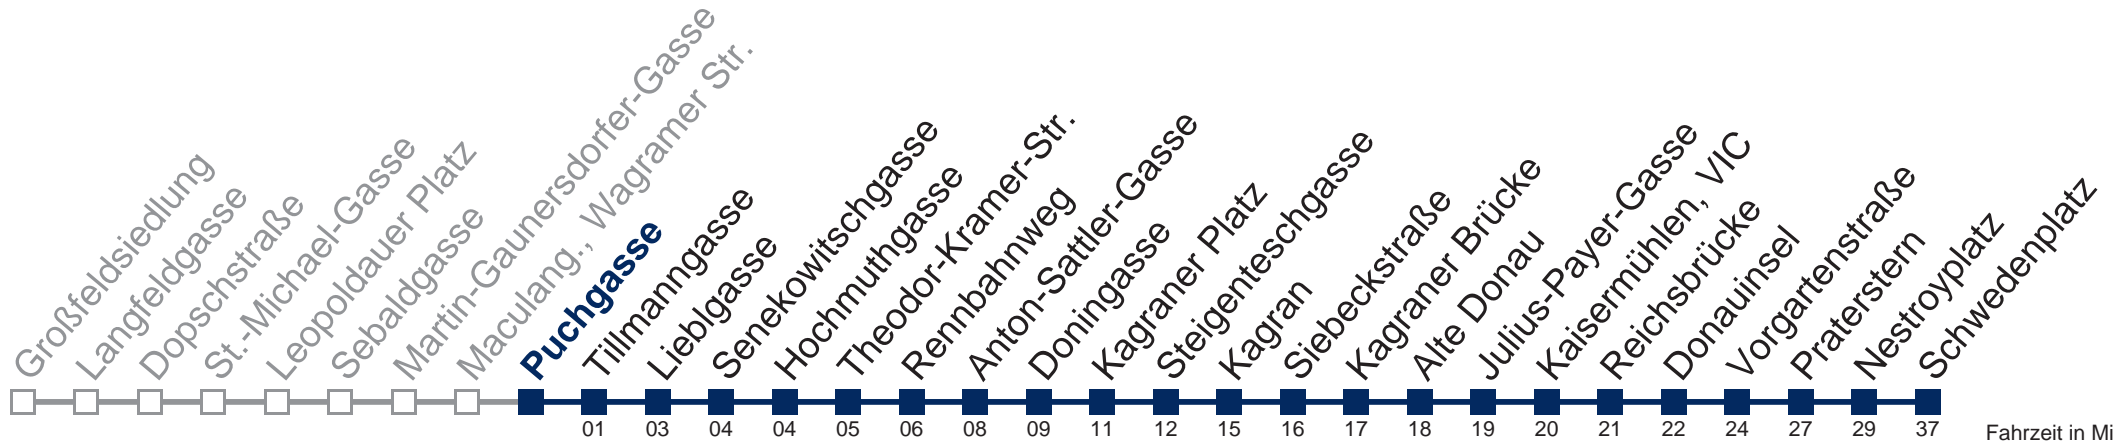

N25 Schwedenplatz

Montag bis Freitag

- 0 46
- 1 16 46
- 2 16 46
- 3 16 46
- 4 16 36

Samstag, Sonn- und Feiertag

kein Betrieb

Von 31.12. auf 1.1. kein Betrieb. Bitte benutzen Sie den Silvesternachtverkehr.

☐ bis Kagran

WienMobil

Kaufen Sie Ihre Tickets bequem mit der WienMobil-App.
Buy your tickets easily via our WienMobil app.

Auskunft Servicetelefon 01/7909 100

Änderungen vorbehalten