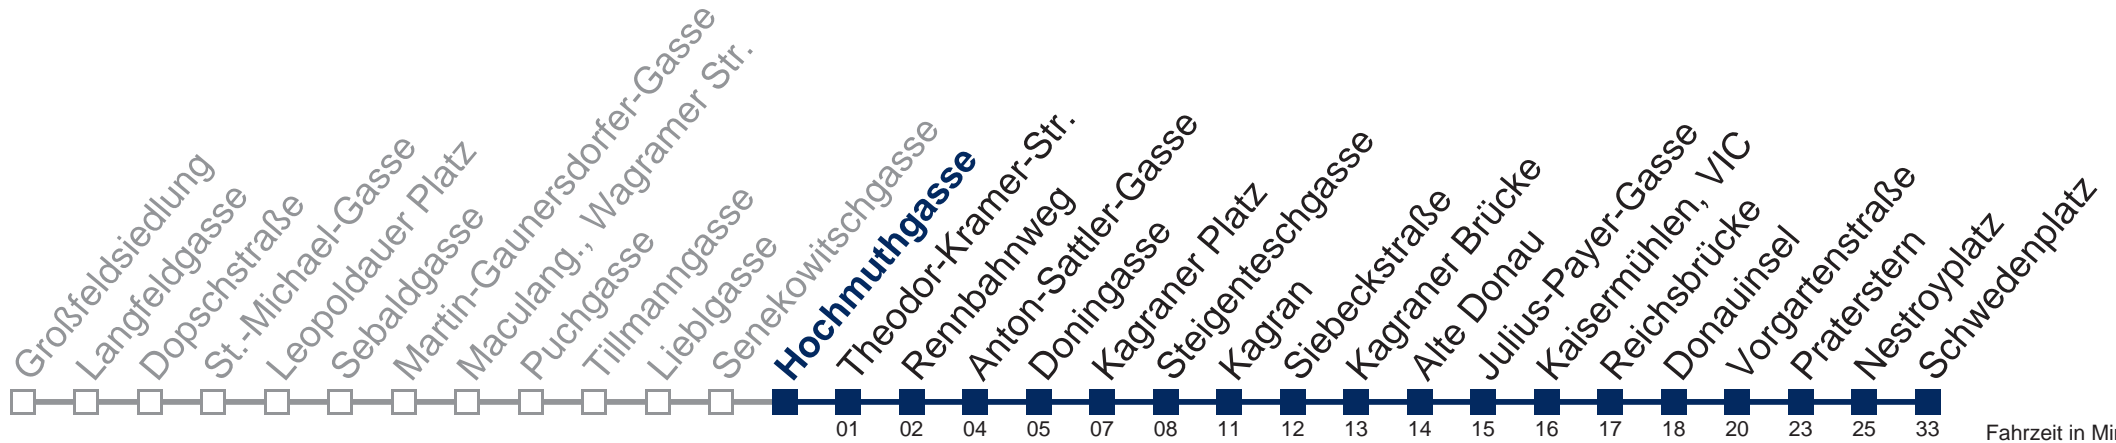

N25 Schwedenplatz

Fahrzeit in Minuten zur Hauptverkehrszeit

Montag bis Freitag

0	50
1	20 50
2	20 50
3	20 50
4	20 40

Samstag, Sonn- und Feiertag

kein Betrieb

Von 31.12. auf 1.1. kein Betrieb. Bitte benutzen Sie den Silvesternachtverkehr.
☐ bis Kagran

Kaufen Sie Ihre Tickets bequem mit der WienMobil-App.
Buy your tickets easily via our WienMobil app.

Auskunft Servicetelefon 01/7909 100
Änderungen vorbehalten