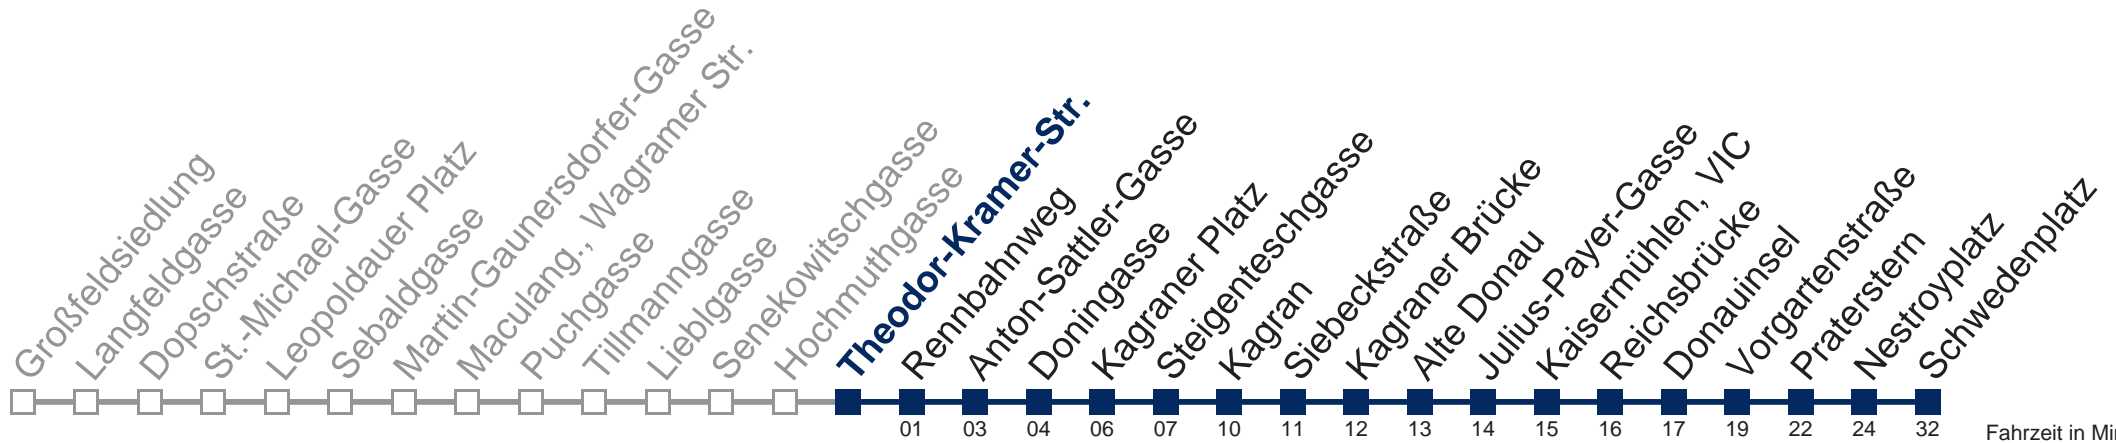

N25 Schwedenplatz

Fahrzeit in Minuten zur Hauptverkehrszeit

Montag bis Freitag

- 0 51
- 1 21 51
- 2 21 51
- 3 21 51
- 4 21 41

Samstag, Sonn- und Feiertag

kein Betrieb

Von 31.12. auf 1.1. kein Betrieb. Bitte benutzen Sie den Silvesternachtverkehr.
☐ bis Kagran

Kaufen Sie Ihre Tickets bequem mit der WienMobil-App.
Buy your tickets easily via our WienMobil app.

Auskunft Servicetelefon 01/7909 100
Änderungen vorbehalten