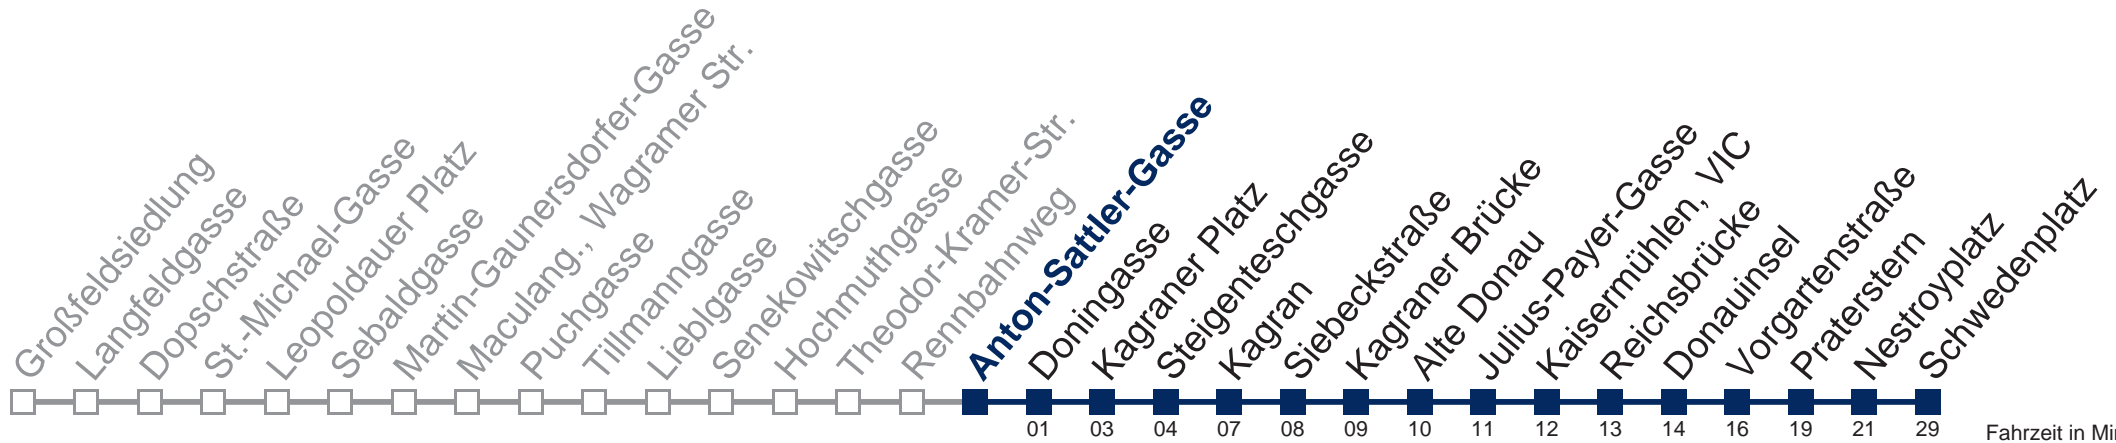

Änderungen vorbehalten

N25 Schwedenplatz

Montag bis Freitag

0	25 54
1	24 54
2	24 54
3	24 54
4	24 44

Samstag, Sonn- und Feiertag

kein Betrieb

Von 31.12. auf 1.1. kein Betrieb. Bitte benutzen Sie den Silvesternachtverkehr.
 bis Kagran