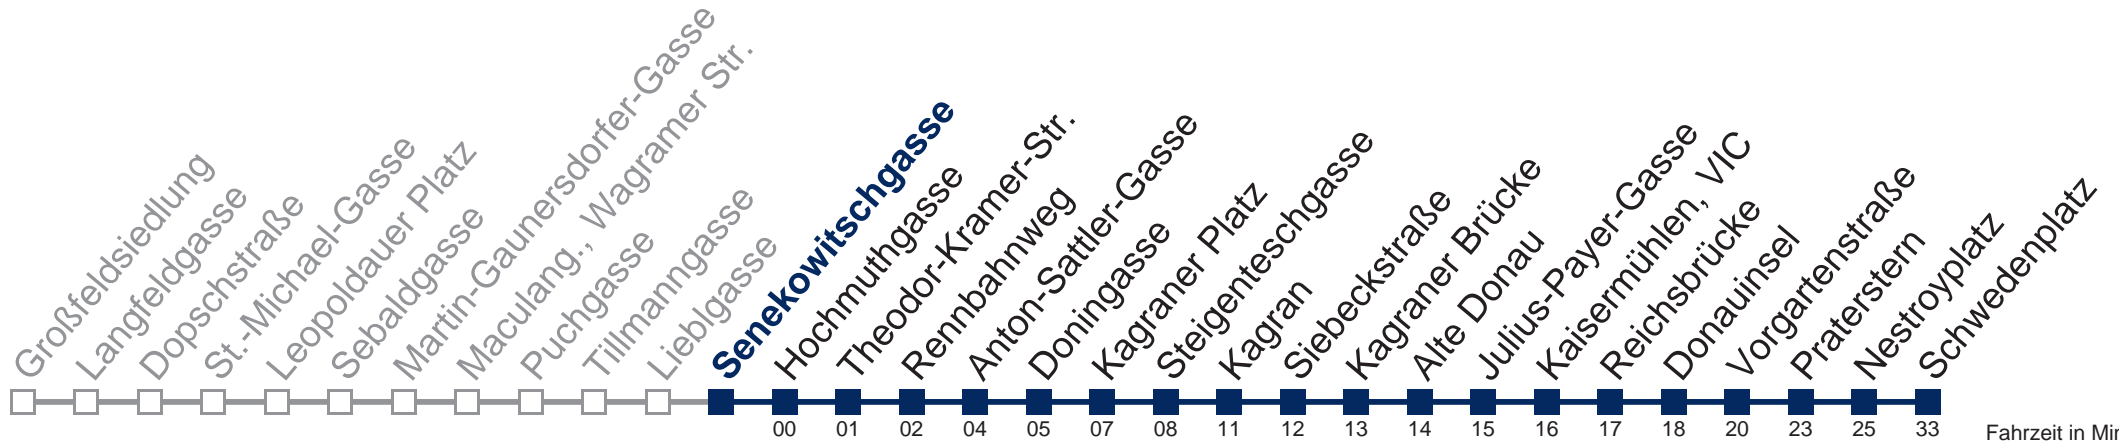

N25 Schwedenplatz

Fahrzeit in Minuten zur Hauptverkehrszeit

Montag bis Freitag

0	50
1	20 50
2	20 50
3	20 50
4	20 40

Samstag, Sonn- und Feiertag

kein Betrieb

Von 31.12. auf 1.1. kein Betrieb. Bitte benutzen Sie den Silvesternachtverkehr.
☐ bis Kagran

Kaufen Sie Ihre Tickets bequem mit der WienMobil-App.
Buy your tickets easily via our WienMobil app.

Auskunft Servicetelefon 01/7909 100
Änderungen vorbehalten