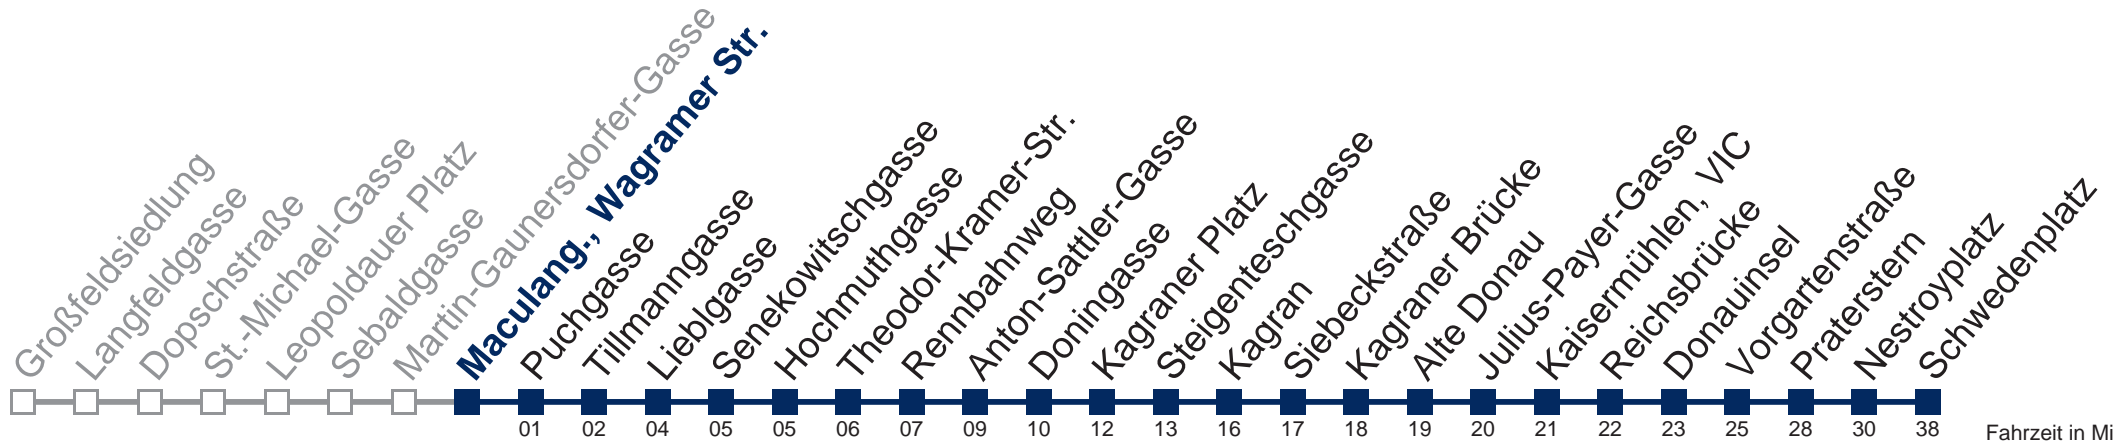

N25 Schwedenplatz

Fahrzeit in Minuten zur Hauptverkehrszeit

Montag bis Freitag

- 0 45
- 1 15 45
- 2 15 45
- 3 15 45
- 4 15 35

Samstag, Sonn- und Feiertag

kein Betrieb

Von 31.12. auf 1.1. kein Betrieb. Bitte benutzen Sie den Silvesternachtverkehr.

☐ bis Kagranner Platz

WienMobil

Kaufen Sie Ihre Tickets bequem mit der WienMobil-App.
Buy your tickets easily via our WienMobil app.

Auskunft Servicetelefon 01/7909 100
Änderungen vorbehalten