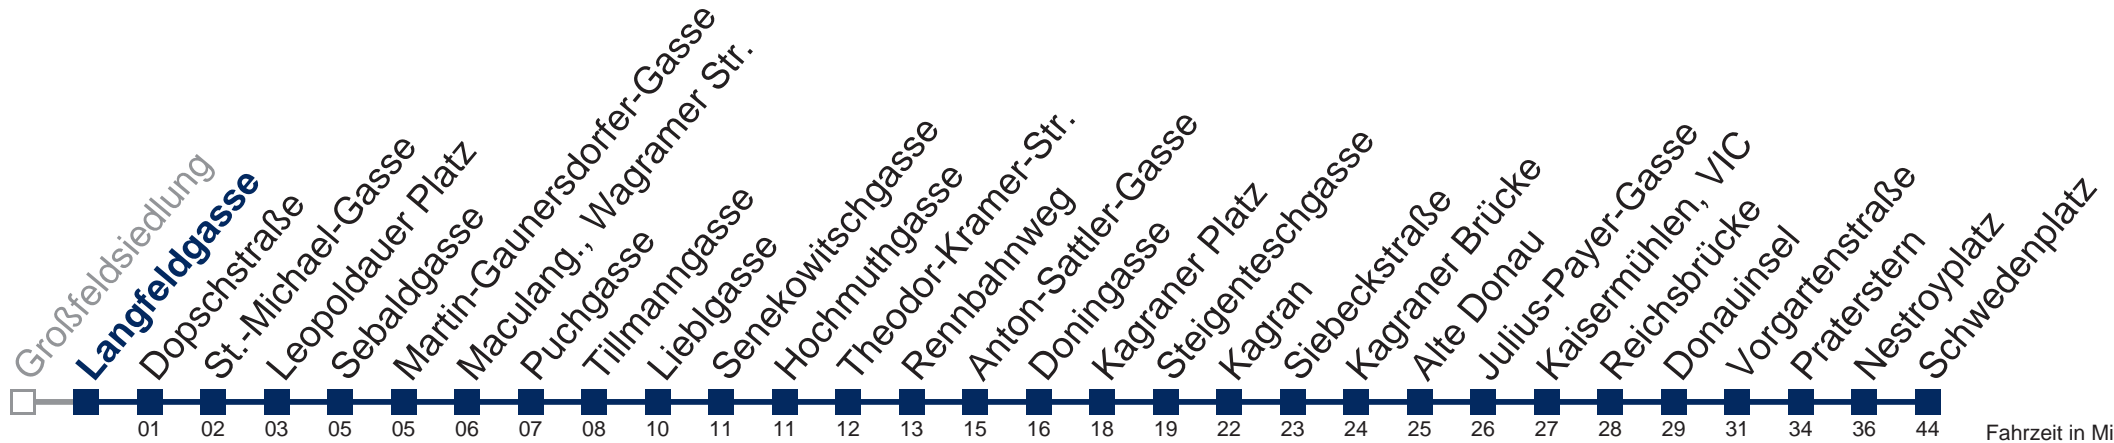

N25 Schwedenplatz

Montag bis Freitag

- 0 39
- 1 09 39
- 2 09 39
- 3 09 39
- 4 09 29

Samstag, Sonn- und Feiertag

kein Betrieb

Von 31.12. auf 1.1. kein Betrieb. Bitte benutzen Sie den Silvesternachtverkehr.

☐ bis Kagran

Kaufen Sie Ihre Tickets bequem mit der WienMobil-App.
Buy your tickets easily via our WienMobil app.

Auskunft Servicetelefon 01/7909 100
Änderungen vorbehalten