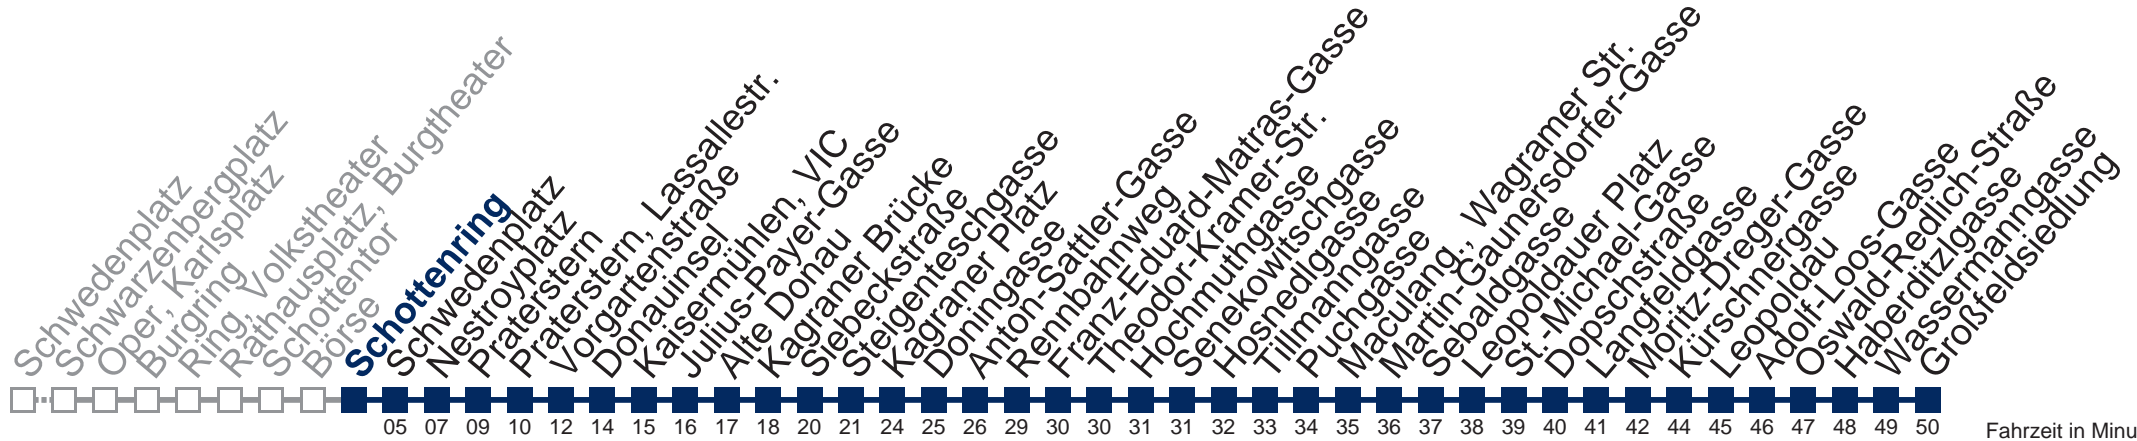

N25 Großfeldsiedlung

Fahrzeit in Minuten zur Hauptverkehrszeit

Montag bis Freitag

- 1 07 37
- 2 07 37
- 3 07 37
- 4 07 37
- 5 07

Samstag, Sonn- und Feiertag

kein Betrieb

Von 31.12. auf 1.1. kein Betrieb. Bitte benutzen Sie den Silvesternachtverkehr.

□ bis Schwedenplatz   ■ bis Dopschstraße

Kaufen Sie Ihre Tickets bequem mit der WienMobil-App.
Buy your tickets easily via our WienMobil app.

Auskunft Servicetelefon 01/7909 100
Änderungen vorbehalten