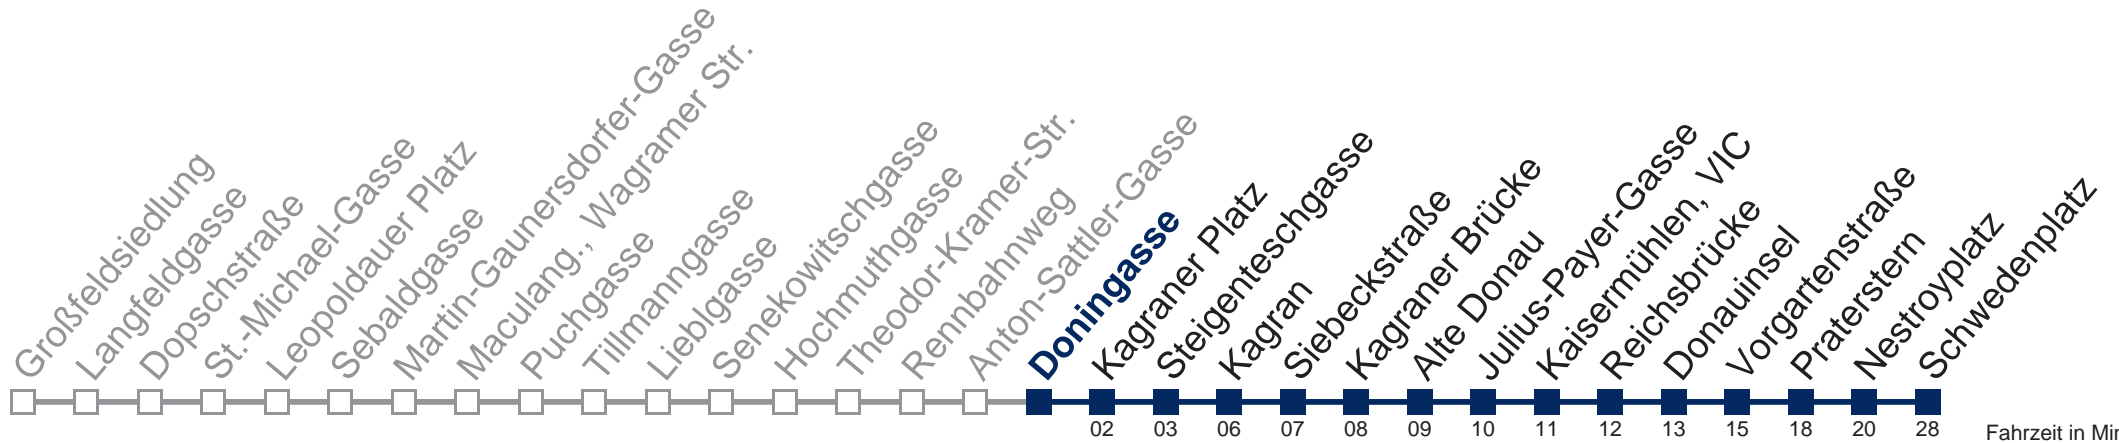

N25 Schwedenplatz

Fahrzeit in Minuten zur Hauptverkehrszeit

Montag bis Freitag

- 0 26 55
- 1 25 55
- 2 25 55
- 3 25 55
- 4 25 45

Samstag, Sonn- und Feiertag

kein Betrieb

Von 31.12. auf 1.1. kein Betrieb. Bitte benutzen Sie den Silvesternachtverkehr.

☐ bis Kagranner Platz

WienMobil

Kaufen Sie Ihre Tickets bequem mit der WienMobil-App.
Buy your tickets easily via our WienMobil app.

Auskunft Servicetelefon 01/7909 100

Änderungen vorbehalten