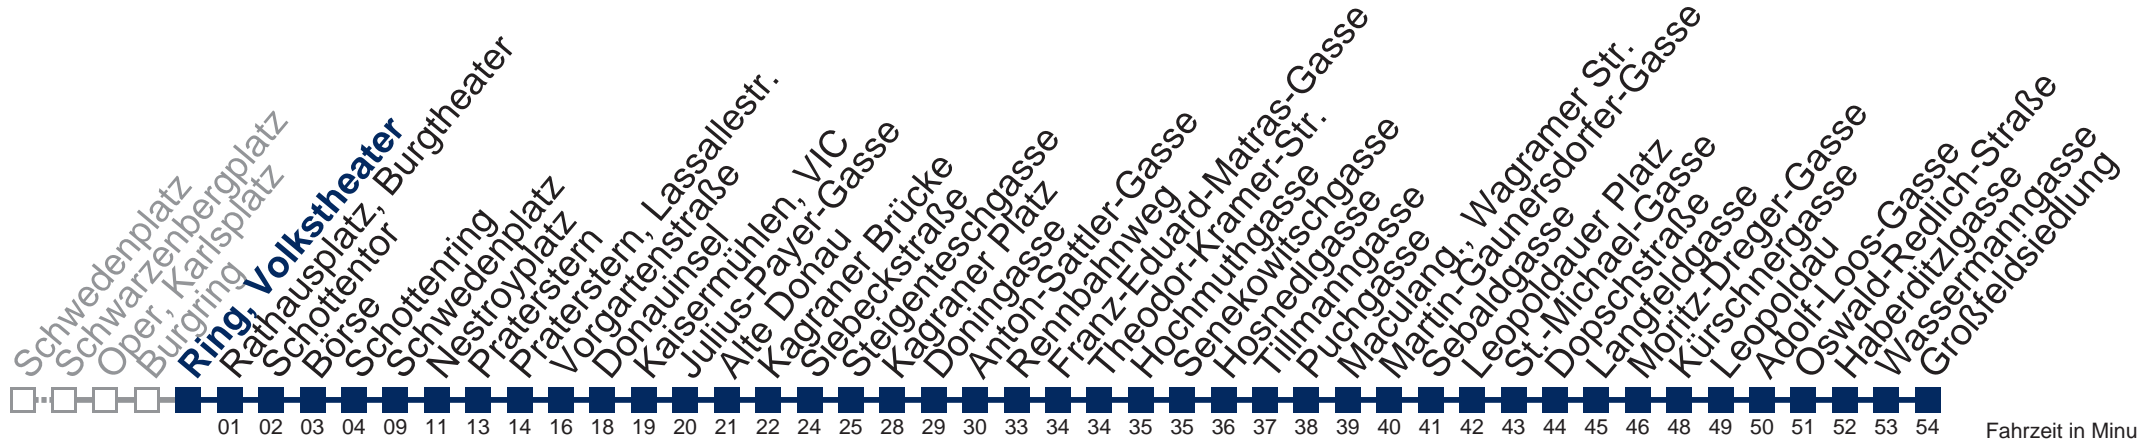

N25 Großfeldsiedlung

Fahrzeit in Minuten zur Hauptverkehrszeit

Montag bis Freitag

- 1 03 33
- 2 03 33
- 3 03 33
- 4 03 33
- 5 03

Samstag, Sonn- und Feiertag

kein Betrieb

Von 31.12. auf 1.1. kein Betrieb. Bitte benutzen Sie den Silvesternachtverkehr.

□ bis Schwedenplatz   ■ bis Dopschstraße

Kaufen Sie Ihre Tickets bequem mit der WienMobil-App.
Buy your tickets easily via our WienMobil app.

Auskunft Servicetelefon 01/7909 100
Änderungen vorbehalten