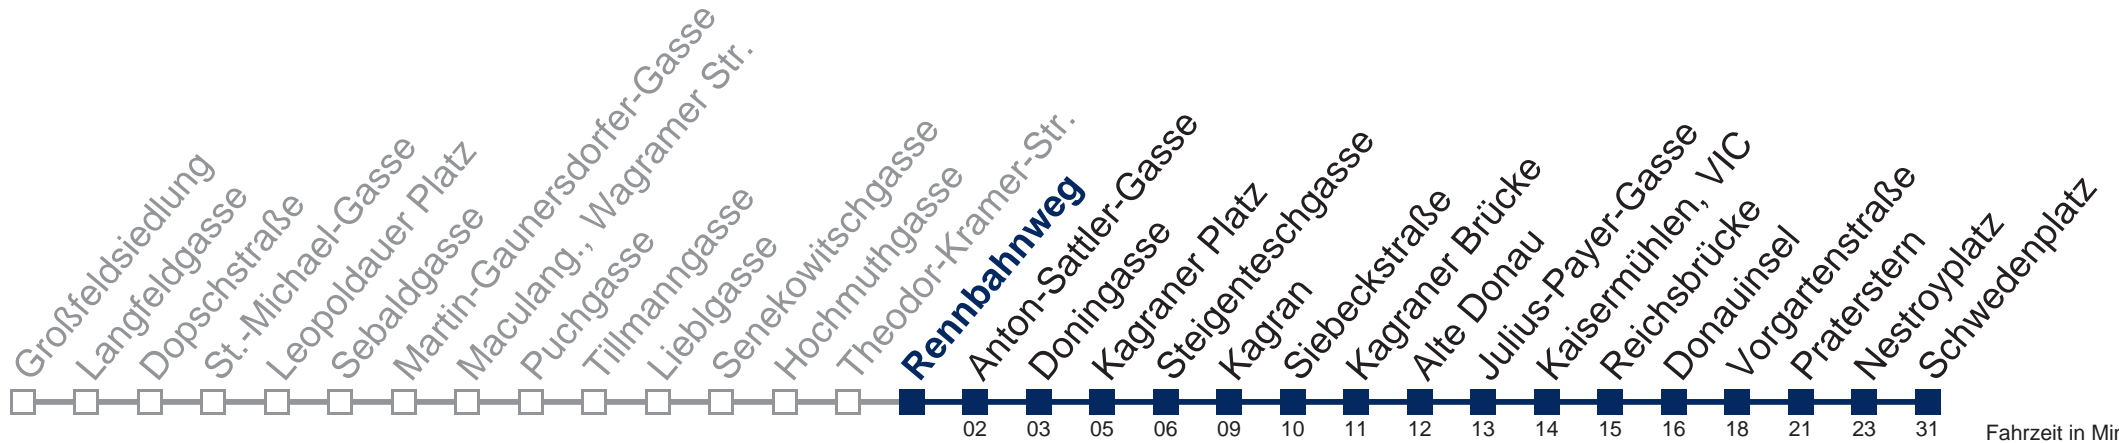

N25 Schwedenplatz

Fahrzeit in Minuten
zur Hauptverkehrszeit

Montag bis Freitag

0	52
1	22 52
2	22 52
3	22 52
4	22 42

Samstag, Sonn- und Feiertag

kein Betrieb

Von 31.12. auf 1.1. kein Betrieb. Bitte benutzen Sie den Silvesternachtverkehr.

☐ bis Kagran

WienMobil

Kaufen Sie Ihre Tickets bequem mit der WienMobil-App.
Buy your tickets easily via our WienMobil app.

Auskunft Servicetelefon 01/7909 100

Änderungen vorbehalten