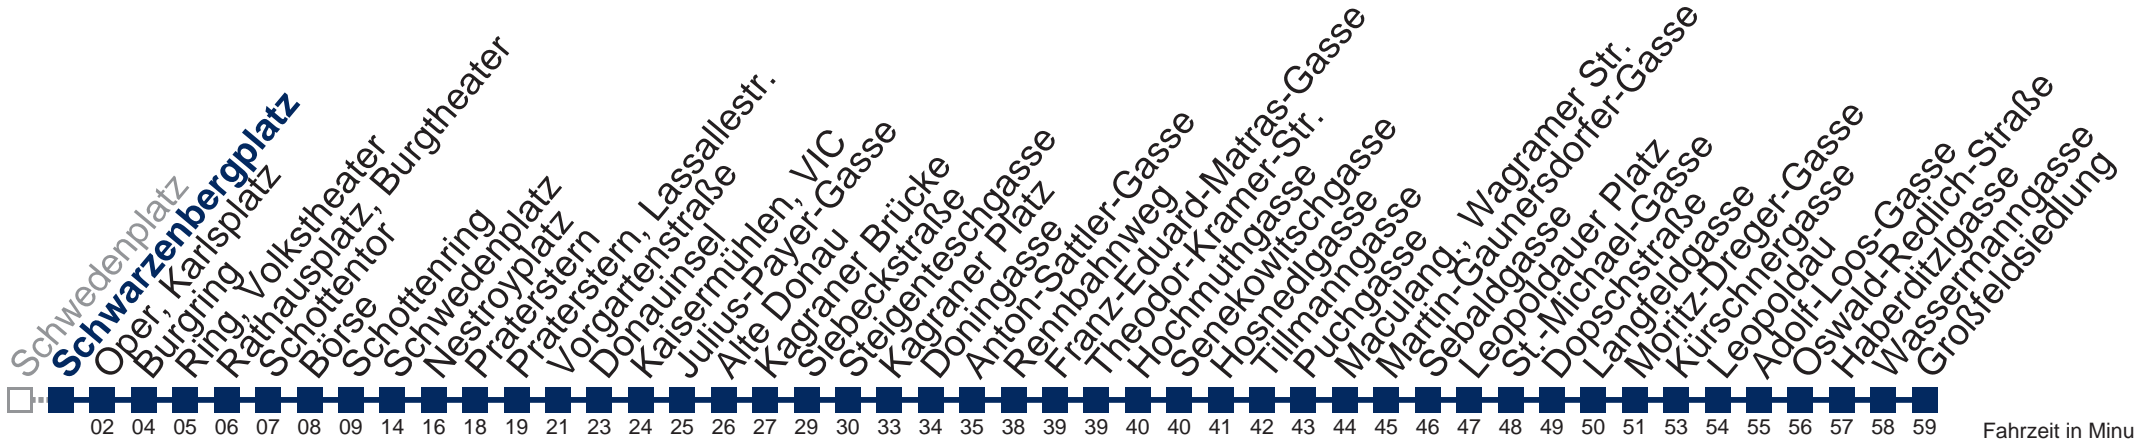

N25 Großfeldsiedlung

Montag bis Freitag

0	58
1	28 58
2	28 58
3	28 58
4	28 58

Samstag, Sonn- und Feiertag

kein Betrieb

Von 31.12. auf 1.1. kein Betrieb. Bitte benutzen Sie den Silvesternachtverkehr.

☐ bis Schwedenplatz   ☒ bis Dopschstraße

Kaufen Sie Ihre Tickets bequem mit der WienMobil-App.
Buy your tickets easily via our WienMobil app.

Auskunft Servicetelefon 01/7909 100
Änderungen vorbehalten