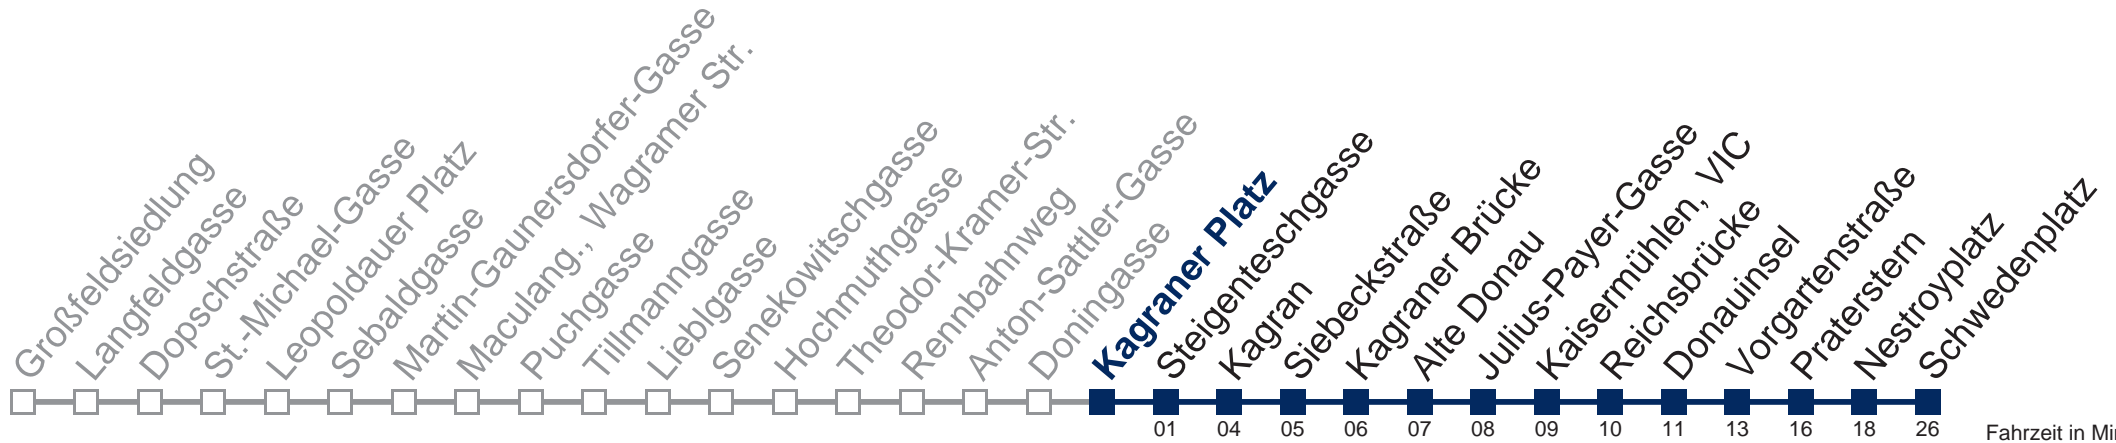

N25 Schwedenplatz

Montag bis Freitag

0	28 57
1	27 57
2	27 57
3	27 57
4	27 47

Samstag, Sonn- und Feiertag

kein Betrieb

Von 31.12. auf 1.1. kein Betrieb. Bitte benutzen Sie den Silvesternachtverkehr.
☐ bis Kagran

Kaufen Sie Ihre Tickets bequem mit der WienMobil-App.
Buy your tickets easily via our WienMobil app.

Auskunft Servicetelefon 01/7909 100
Änderungen vorbehalten