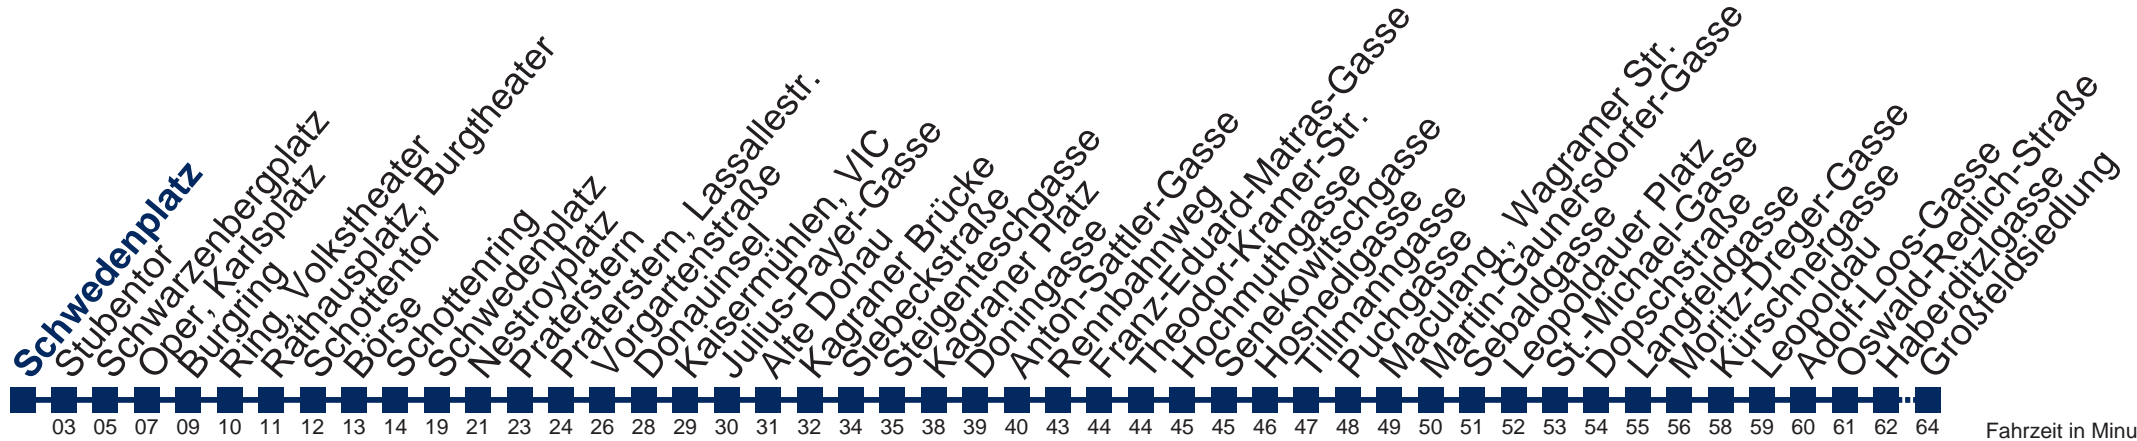

N25 Großfeldsiedlung

Montag bis Freitag

- 0 53
- 1 23 53
- 2 23 53
- 3 23 53
- 4 23 53

Samstag, Sonn- und Feiertag

kein Betrieb

Von 31.12. auf 1.1. kein Betrieb. Bitte benutzen Sie den Silvesternachtverkehr.