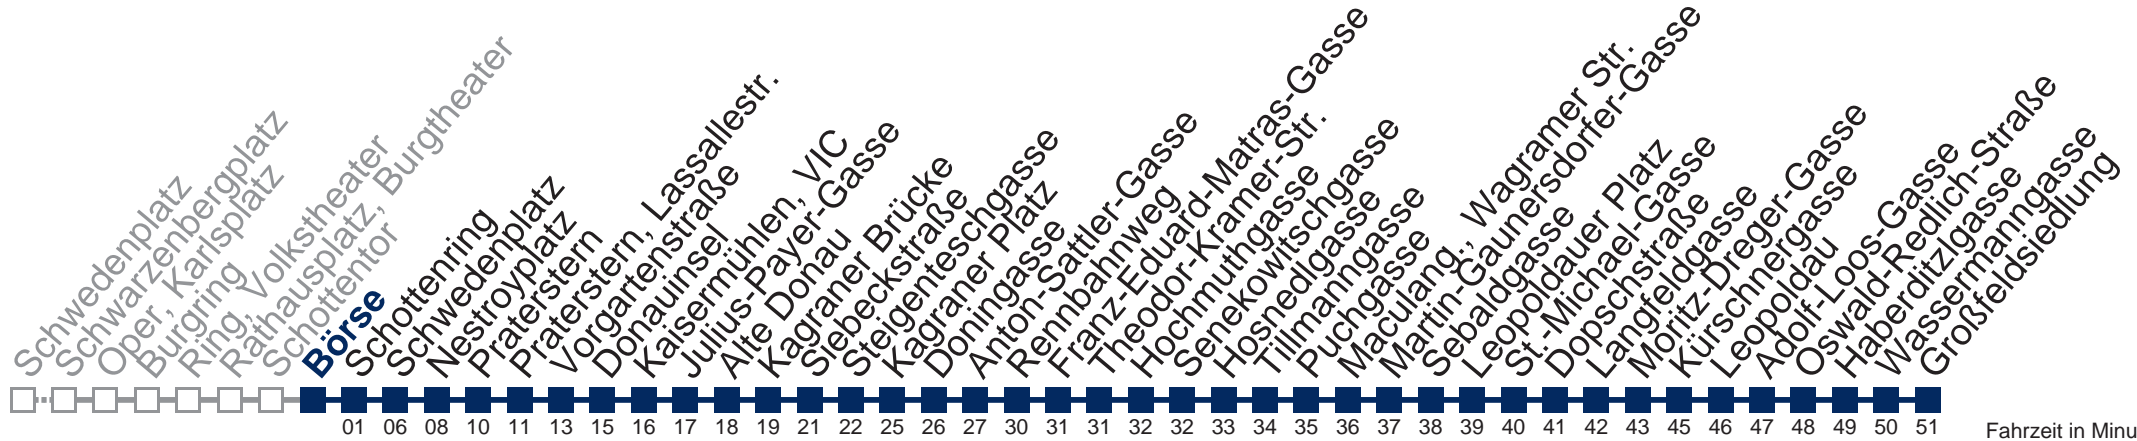

N25 Großfeldsiedlung

Fahrzeit in Minuten zur Hauptverkehrszeit

Montag bis Freitag

- 1 06 36
- 2 06 36
- 3 06 36
- 4 06 36
- 5 06

Samstag, Sonn- und Feiertag

kein Betrieb

Von 31.12. auf 1.1. kein Betrieb. Bitte benutzen Sie den Silvesternachtverkehr.