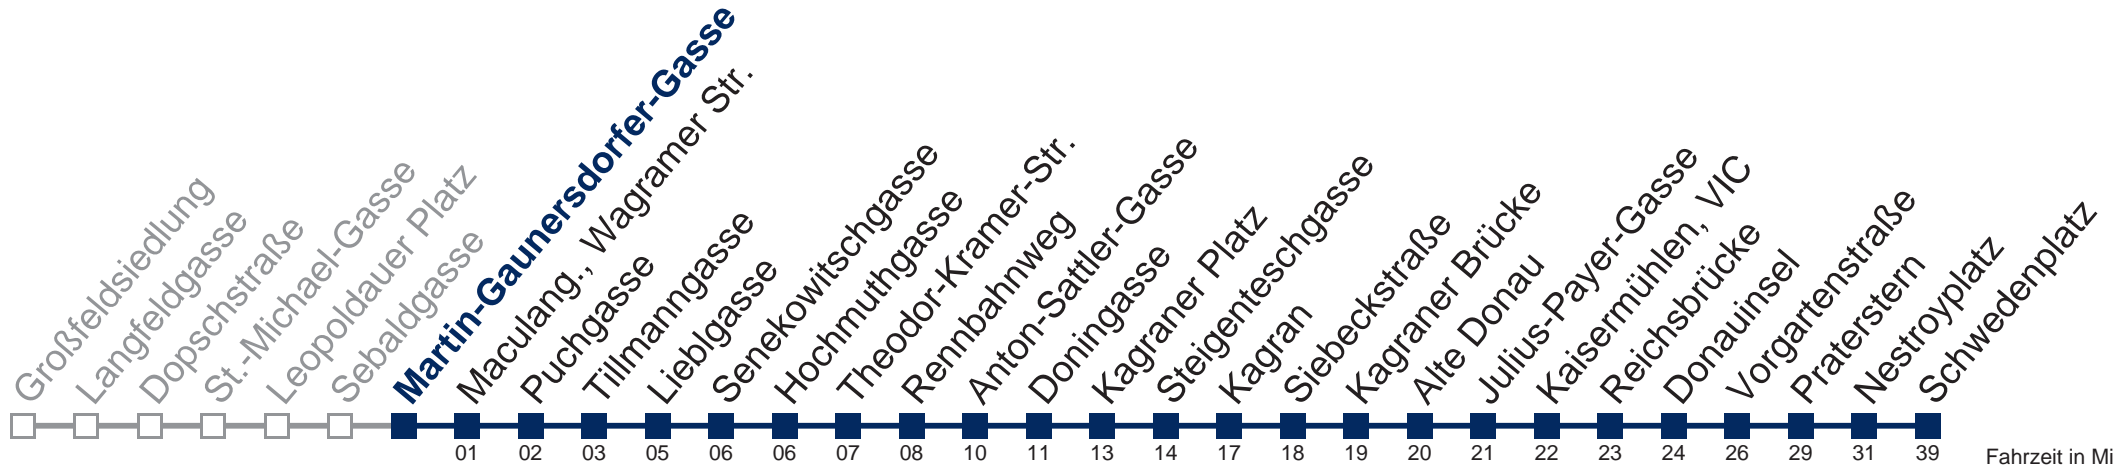

N25 Schwedenplatz

Fahrzeit in Minuten zur Hauptverkehrszeit

Montag bis Freitag

0	44
1	14 44
2	14 44
3	14 44
4	14 34

Samstag, Sonn- und Feiertag

kein Betrieb

Von 31.12. auf 1.1. kein Betrieb. Bitte benutzen Sie den Silvesternachtverkehr.
☐ bis Kagran

Kaufen Sie Ihre Tickets bequem mit der WienMobil-App.
Buy your tickets easily via our WienMobil app.

Auskunft Servicetelefon 01/7909 100
Änderungen vorbehalten