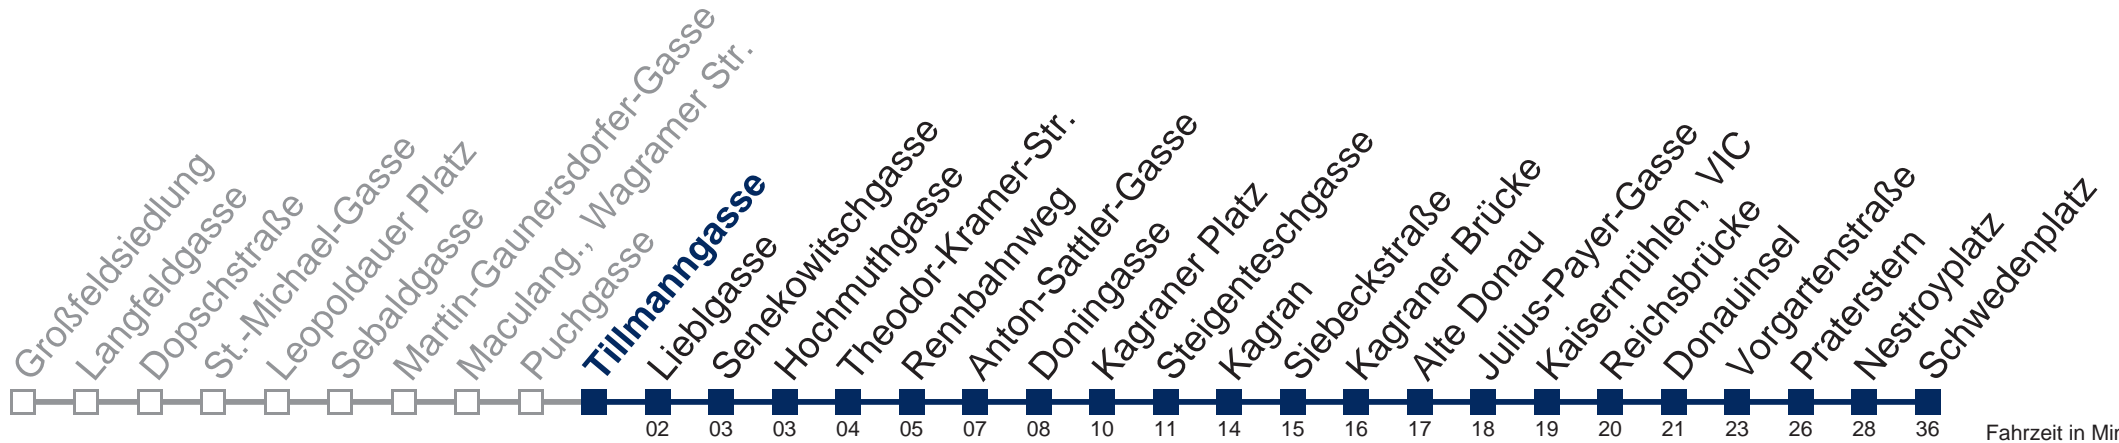

N25 Schwedenplatz

Fahrzeit in Minuten zur Hauptverkehrszeit

Montag bis Freitag

- 0 47
- 1 17 47
- 2 17 47
- 3 17 47
- 4 17 37

Samstag, Sonn- und Feiertag

kein Betrieb

Von 31.12. auf 1.1. kein Betrieb. Bitte benutzen Sie den Silvesternachtverkehr.
☐ bis Kagran

Kaufen Sie Ihre Tickets bequem mit der WienMobil-App.
Buy your tickets easily via our WienMobil app.

Auskunft Servicetelefon 01/7909 100
Änderungen vorbehalten