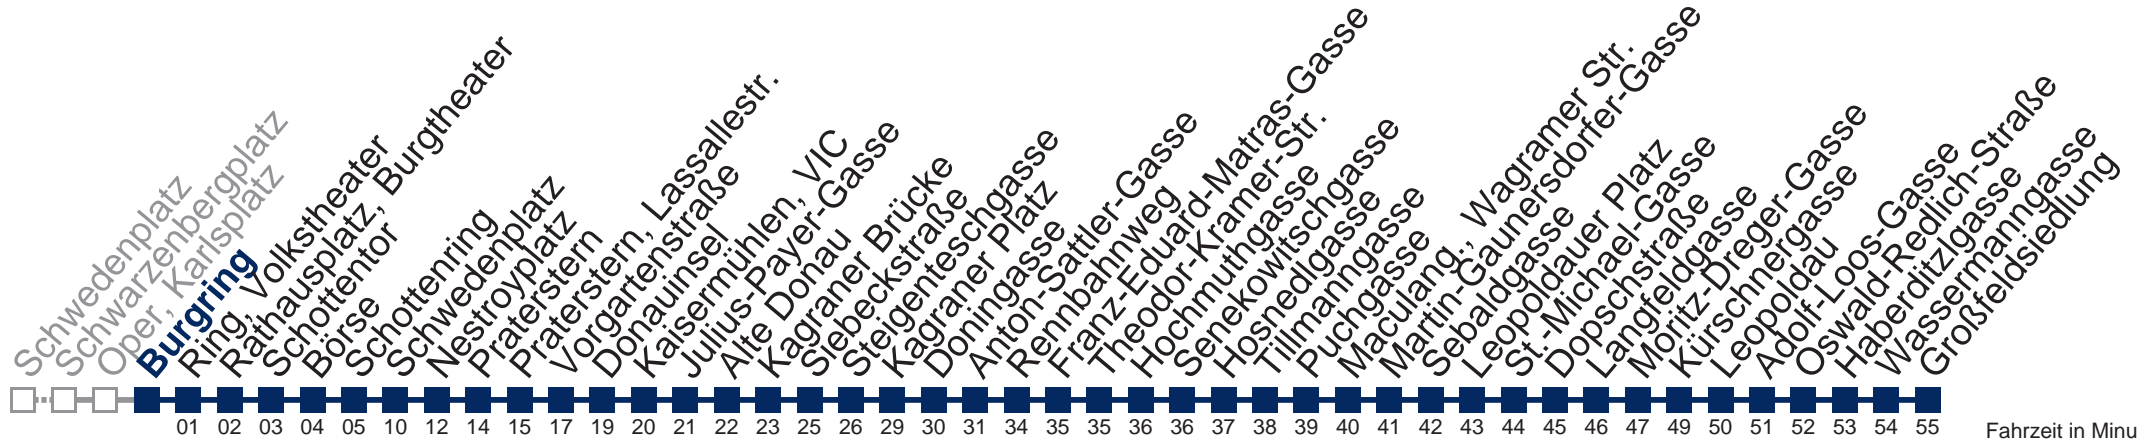

N25 Großfeldsiedlung

Fahrzeit in Minuten zur Hauptverkehrszeit

Montag bis Freitag

- 1 02 32
- 2 02 32
- 3 02 32
- 4 02 **32**
- 5 **02**

Samstag, Sonn- und Feiertag

kein Betrieb

Von 31.12. auf 1.1. kein Betrieb. Bitte benutzen Sie den Silvesternachtverkehr.

□ bis Schwedenplatz   ■ bis Dopschstraße

Kaufen Sie Ihre Tickets bequem mit der WienMobil-App.
Buy your tickets easily via our WienMobil app.

Auskunft Servicetelefon 01/7909 100
Änderungen vorbehalten