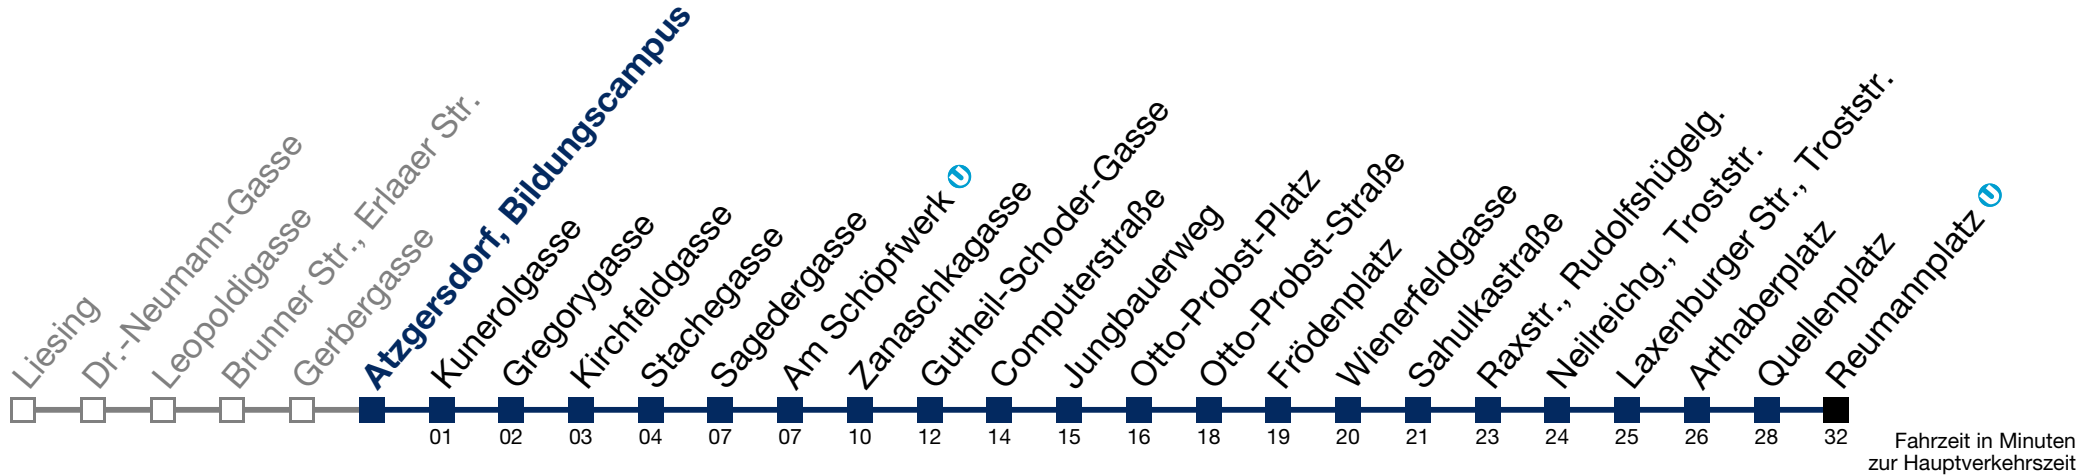

0		
1	03	33
2	03	33
3	03	33
4	03	33

bis Otto-Probst-Platz bis Quellenplatz

Samstag, Sonn- und Feiertag

0	45
1	15 45
2	15 45
3	15 45
4	15 36

N65 Reumannplatz

Montag bis Freitag

0		
1	03	33
2	03	33
3	03	33
4	03	33