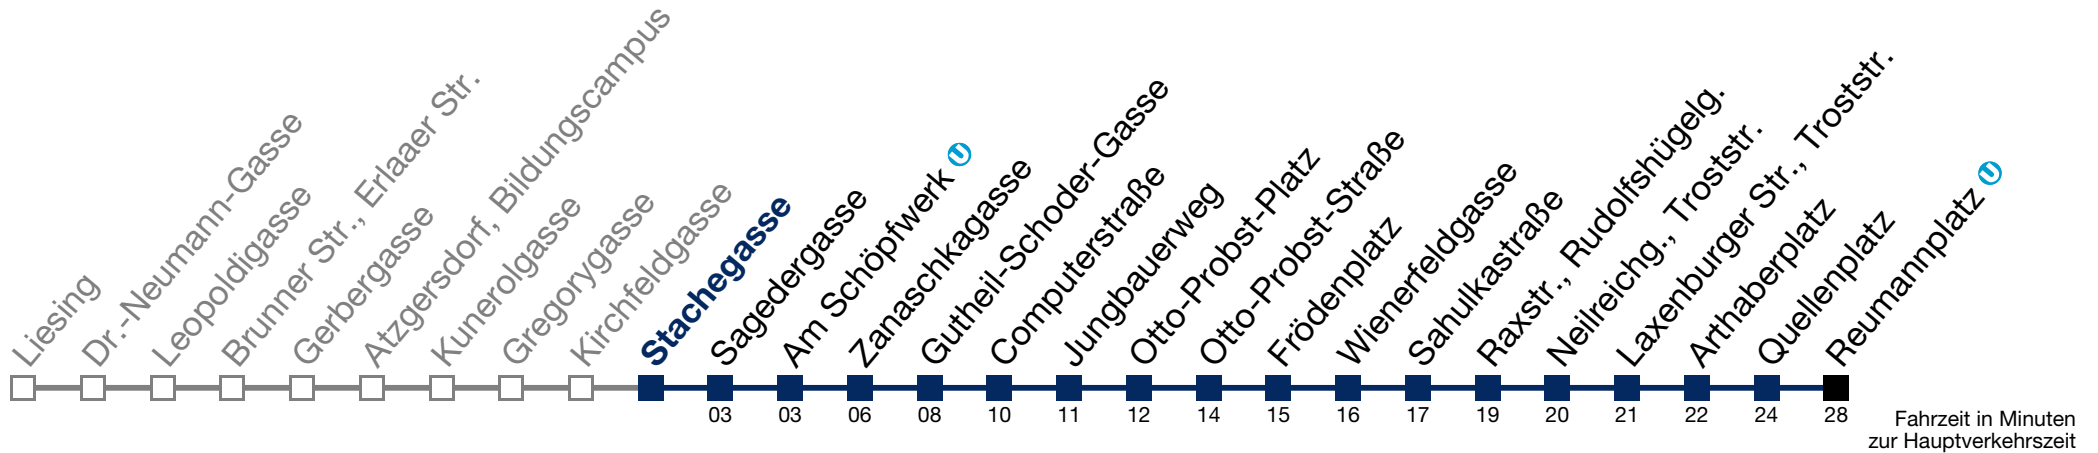

N65 Reumannplatz

Montag bis Freitag

0		
1	07	37
2	07	37
3	07	37
4	07	37

☐ bis Otto-Probst-Platz   ☒ bis Quellenplatz

Samstag, Sonn- und Feiertag

0	49
1	19 49
2	19 49
3	19 49
4	19 40