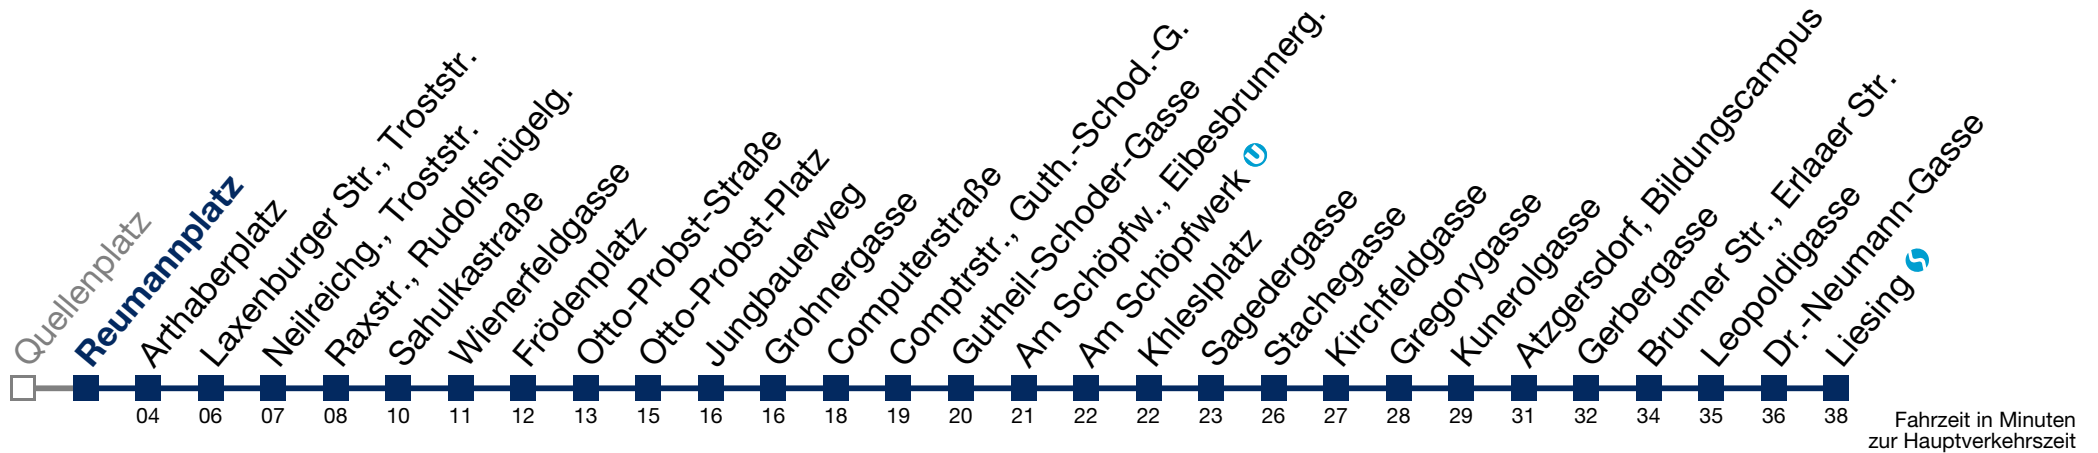

N65 Liesing

Montag bis Freitag

1 17 47

2 17 47

3 17 47

4 17 33

5 03

☐ bis Raxstr., Rudolfshügelg.

Samstag, Sonn- und Feiertag

kein Betrieb