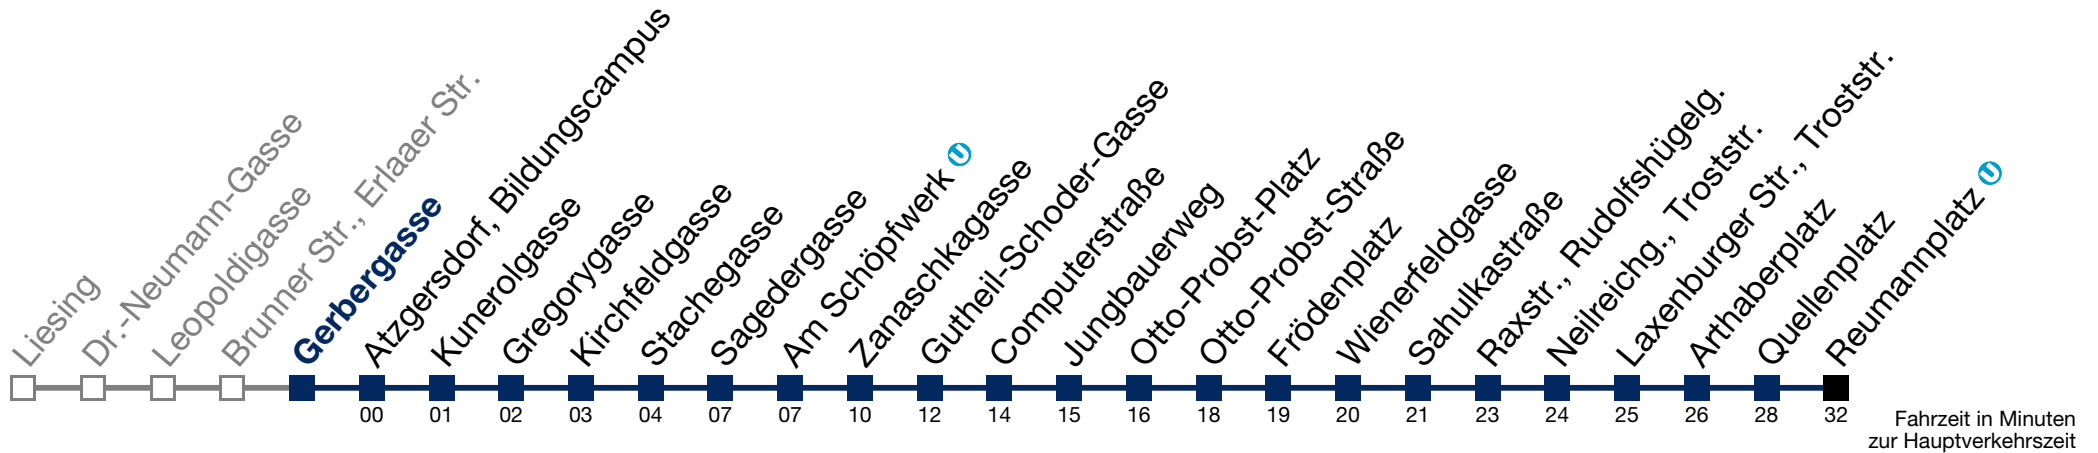

N65 Reumannplatz

Montag bis Freitag

0		
1	01	31
2	01	31
3	01	31
4	01	31

bis Otto-Probst-Platz bis Quellenplatz

Samstag, Sonn- und Feiertag

0	43
1	13 43
2	13 43
3	13 43
4	13 34

N65 Reumannplatz

Montag bis Freitag