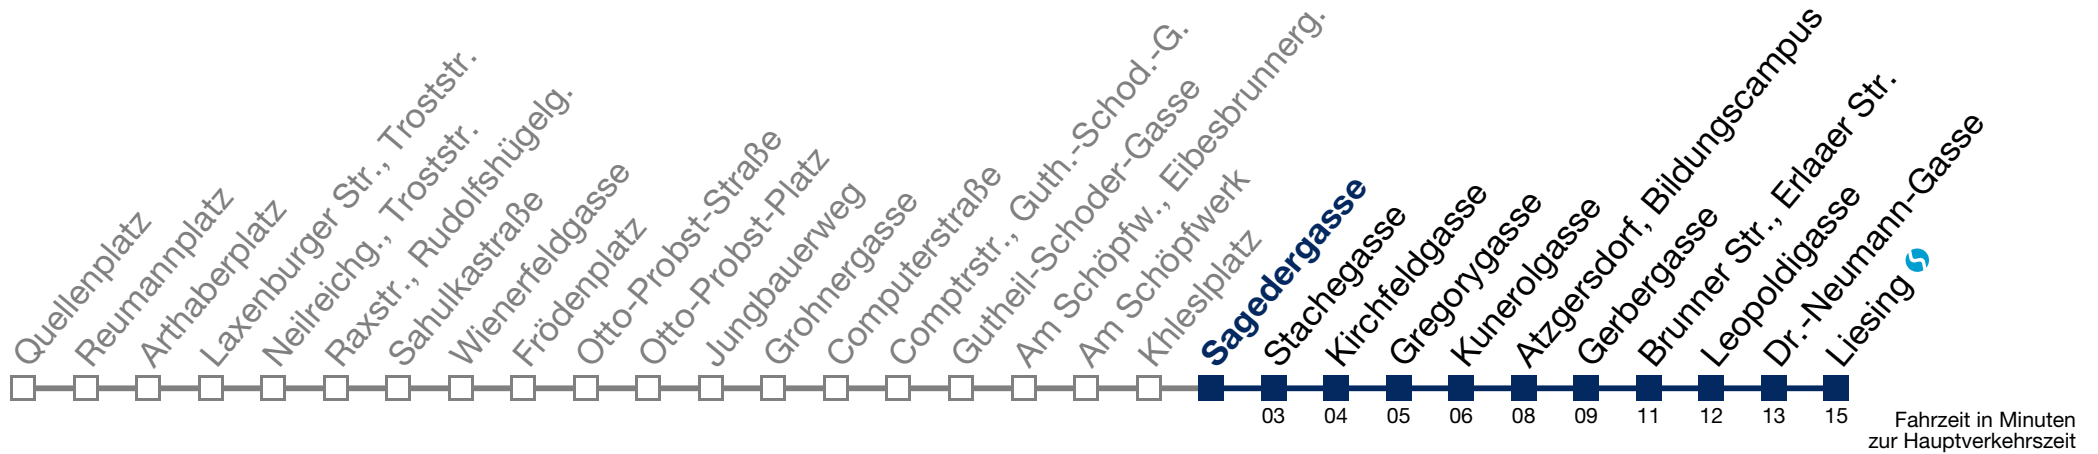

N65 Liesing

Fahrzeit in Minuten
zur Hauptverkehrszeit

Montag bis Freitag

- 1 09 39
- 2 09 39
- 3 09 39
- 4 09 39
- 5

Samstag, Sonn- und Feiertag

- 1 10 40
- 2 10 40
- 3 10 40
- 4 10 40
- 5 10

N65 Liesing

Montag bis Freitag