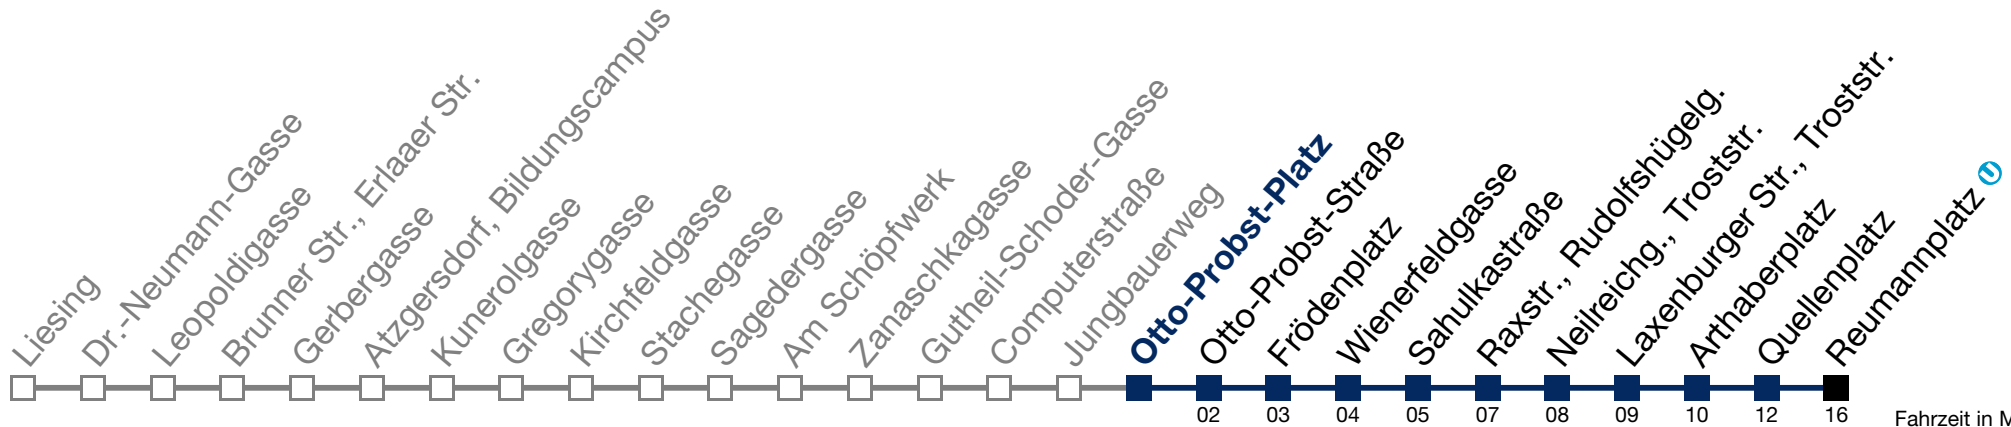

N65 Reumannplatz

Fahrzeit in Minuten zur Hauptverkehrszeit

Montag bis Freitag

1	19	49
2	19	49
3	19	49
4	19	49

☐ bis Quellenplatz

Samstag, Sonn- und Feiertag

1	01	31
2	01	31
3	01	31
4	01	31