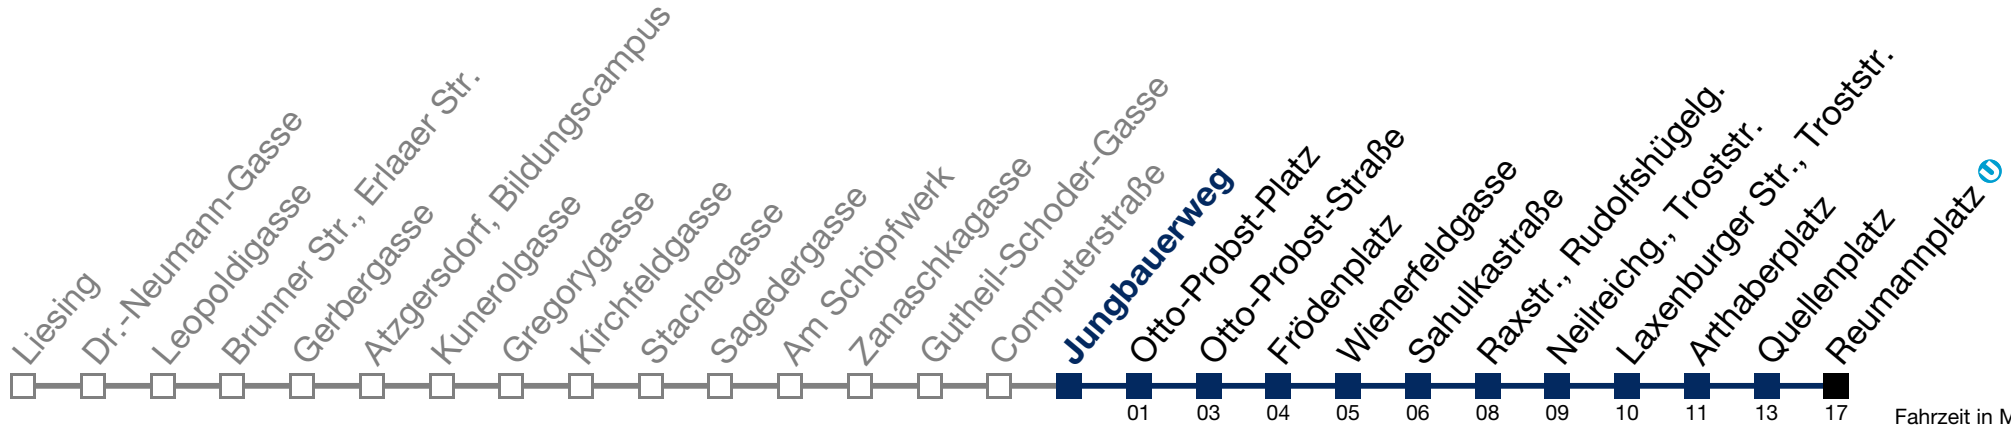

N65 Reumannplatz

Montag bis Freitag

1	18	48
2	18	48
3	18	48
4	18	48

☐ bis Otto-Probst-Platz   ☒ bis Quellenplatz

Samstag, Sonn- und Feiertag

1	00	30
2	00	30
3	00	30
4	00	30

51