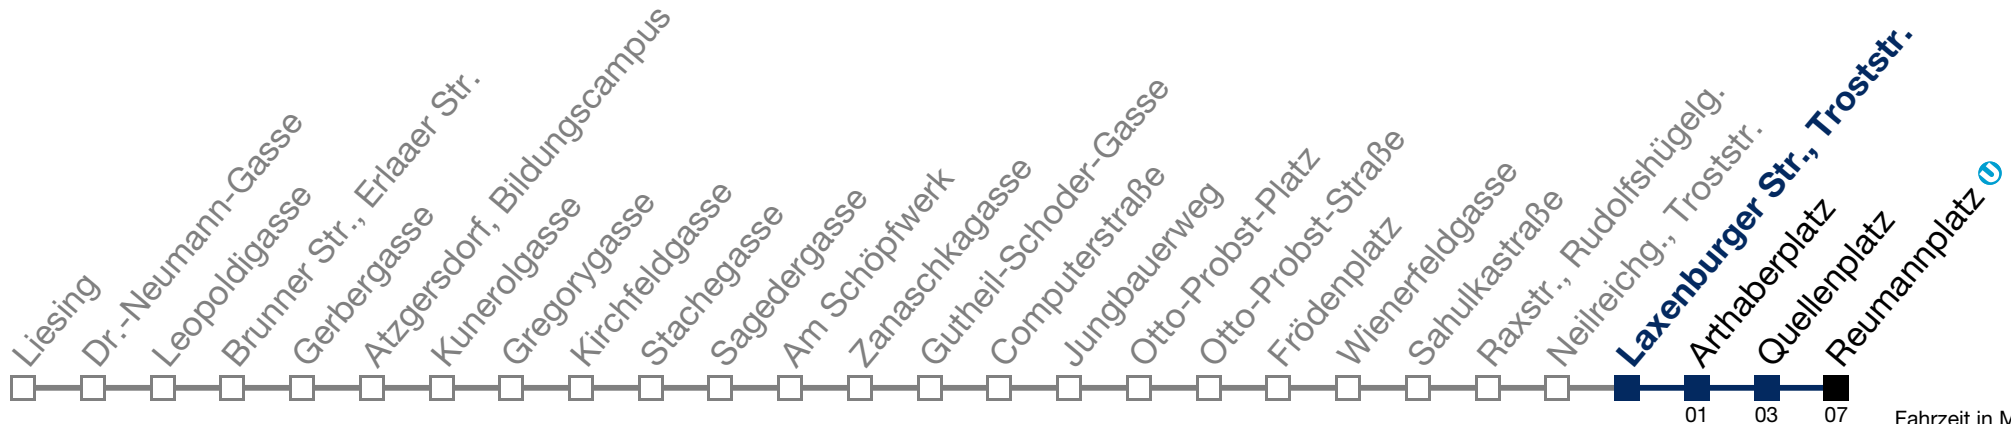

1	06	36
2	06	36
3	06	36
4	06	36

N65 Reumannplatz

Montag bis Freitag

1	10	26	56
2	26	56	
3	26	56	
4	26	56	

bis Quellenplatz

Samstag, Sonn- und Feiertag

1	08	38
2	08	38
3	08	38
4	08	38

N65 Reumannplatz

Montag bis Freitag

1	12	27	57
2	27	57	
3	27	57	
4	27	57	

bis Quellenplatz

Samstag, Sonn- und Feiertag

1	09	39
2	09	39
3	09	39
4	09	39

N65 Reumannplatz

Fahrzeit in Minuten zur Hauptverkehrszeit

Montag bis Freitag