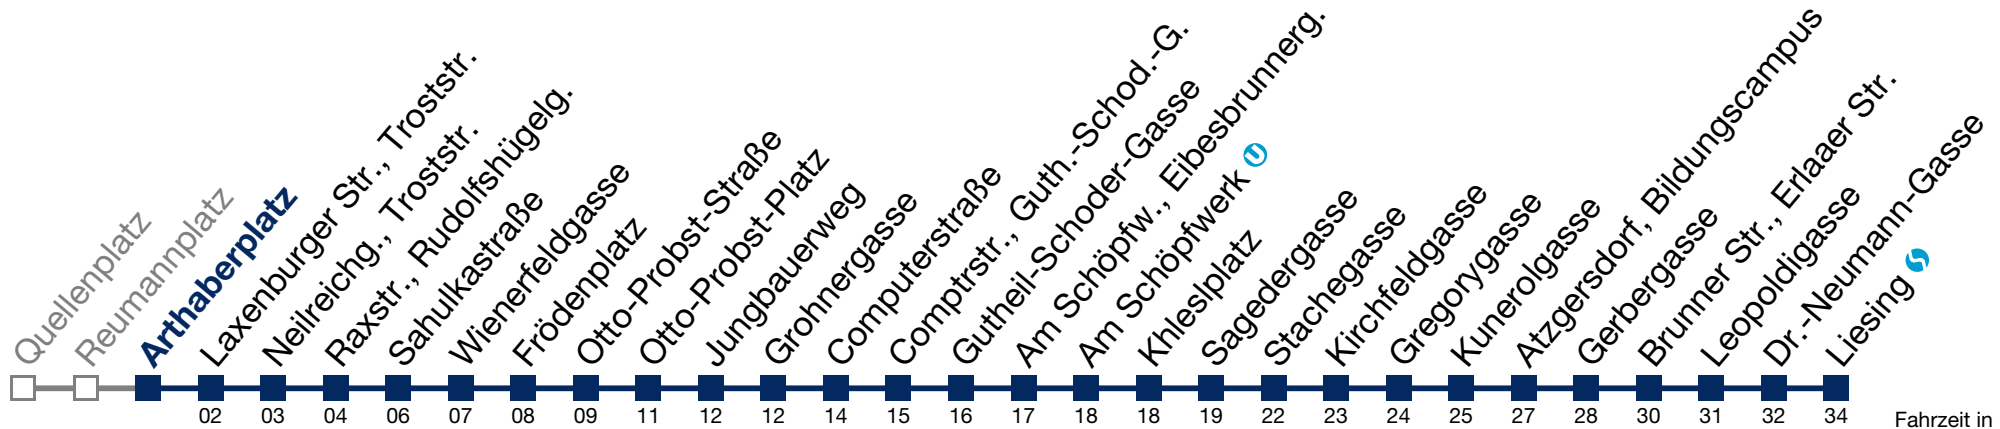

N65 Liesing

Montag bis Freitag

1	21	51
2	21	51
3	21	51
4	21	37
5	07	

□ bis Raxstr., Rudolfshügelg.

Samstag, Sonn- und Feiertag

1	22	52
2	22	52
3	22	52
4	22	52
5