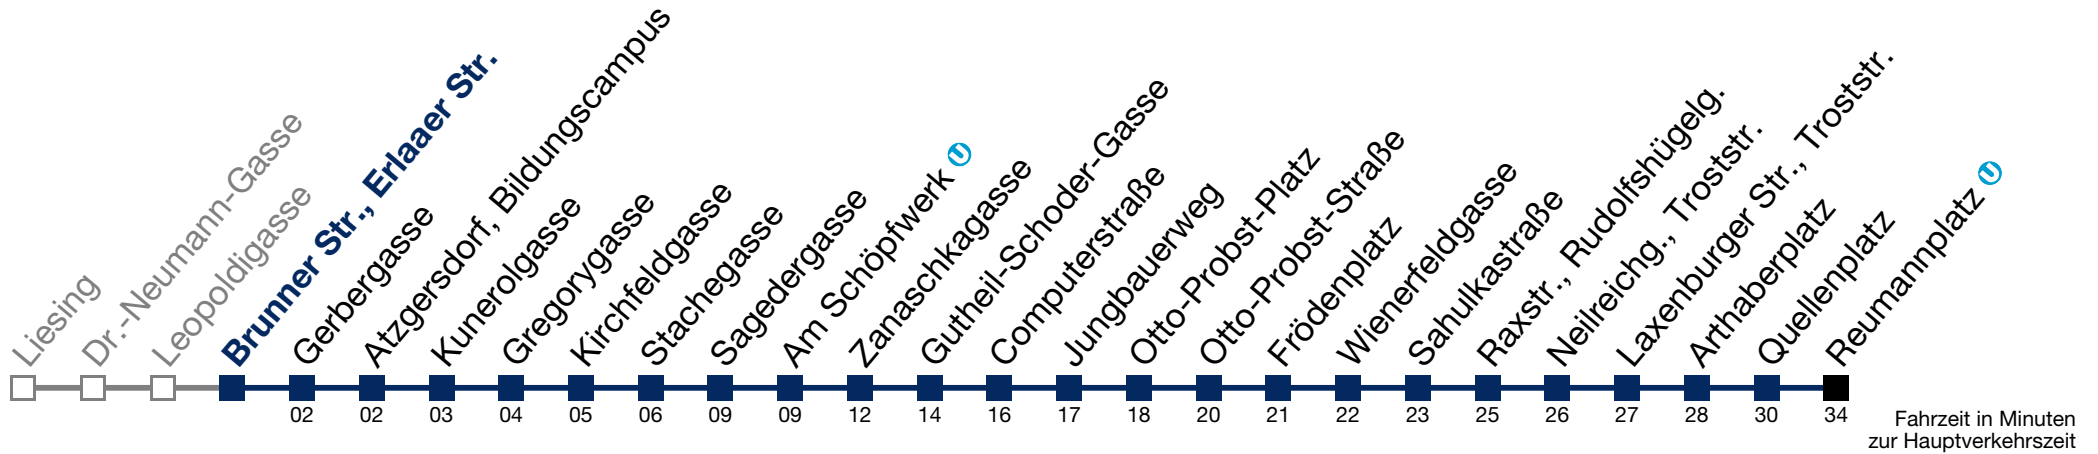

N65 Reumannplatz

Montag bis Freitag

0		
1	01	31
2	01	31
3	01	31
4	01	31

☐ bis Otto-Probst-Platz   ☒ bis Quellenplatz

Samstag, Sonn- und Feiertag

0	43
1	13 43
2	13 43
3	13 43
4	13 34