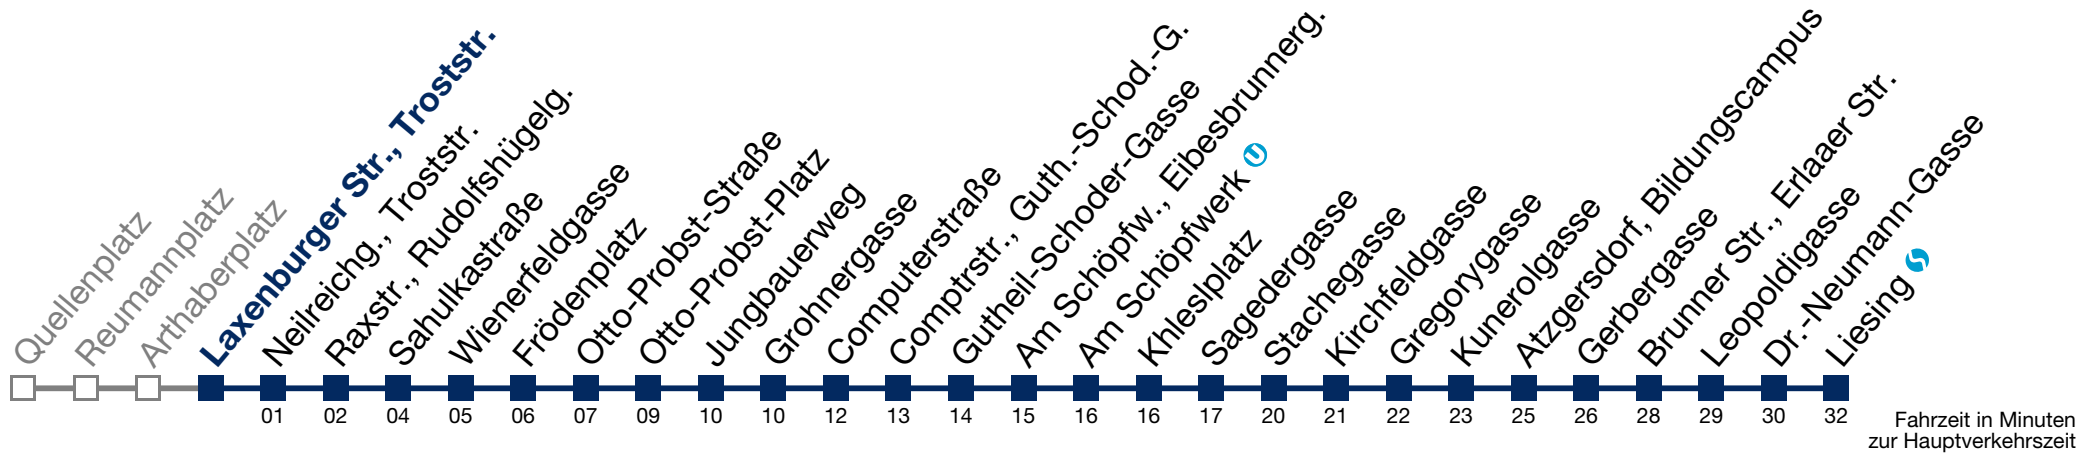

N65 Liesing

Montag bis Freitag

1 23 53

2 23 53

3 23 53

4 23 39

5 09

□ bis Raxstr., Rudolfshügelg.

Samstag, Sonn- und Feiertag

1 24 54

2 24 54

3 24 54

4 24 54

5