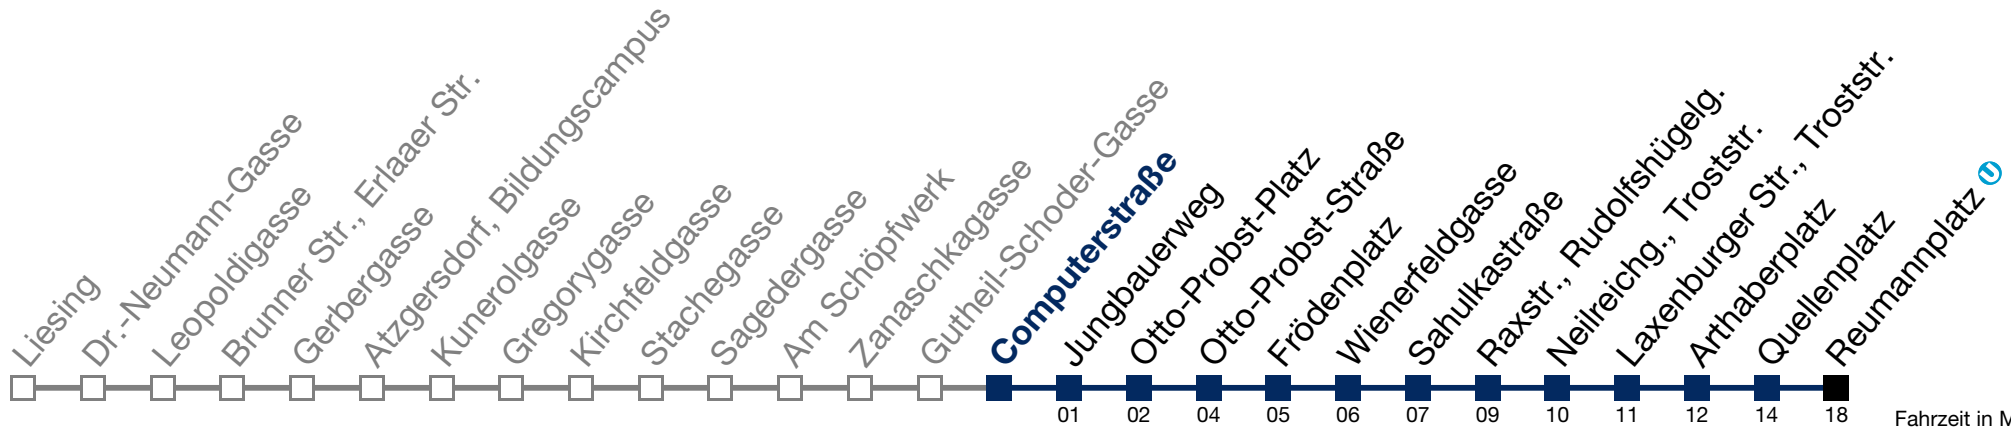

N65 Reumannplatz

Montag bis Freitag

0		
1	17	47
2	17	47
3	17	47
4	17	47

☐ bis Otto-Probst-Platz   ☒ bis Quellenplatz

Samstag, Sonn- und Feiertag

0	59
1	29 59
2	29 59
3	29 59
4	29 50