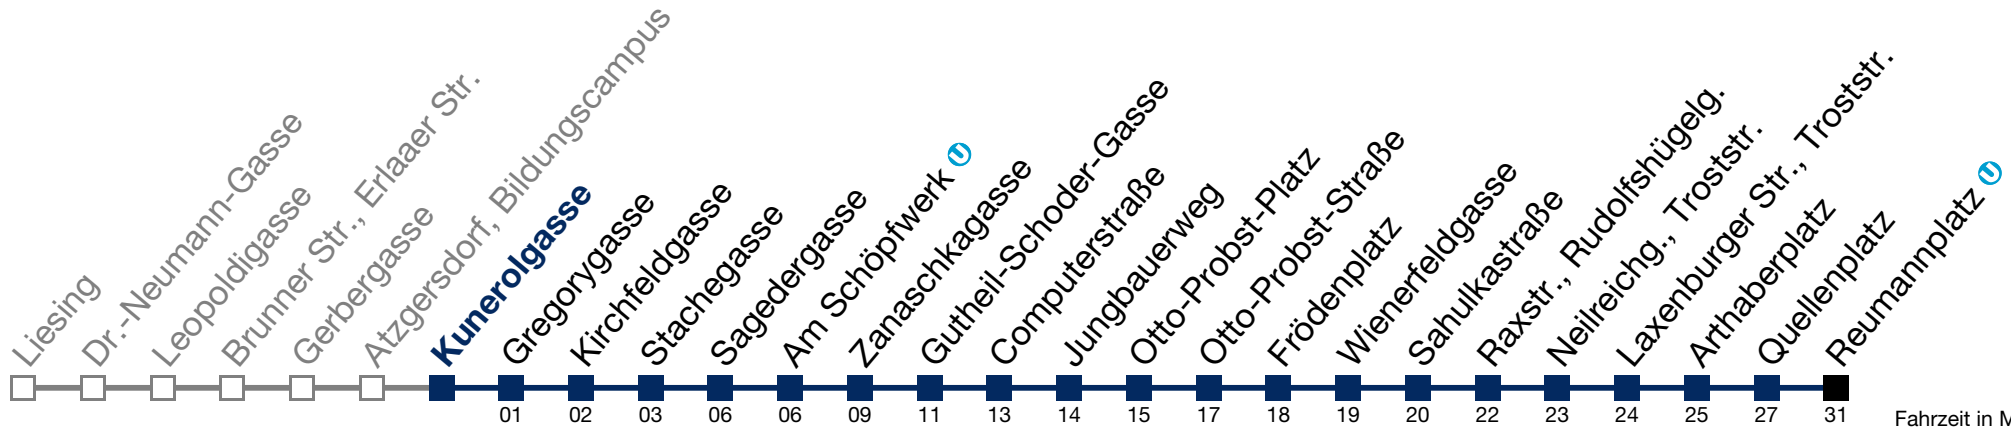

N65 Reumannplatz

Montag bis Freitag

0		
1	04	34
2	04	34
3	04	34
4	04	34

☐ bis Otto-Probst-Platz   ☒ bis Quellenplatz

Samstag, Sonn- und Feiertag

0	46
1	16 46
2	16 46
3	16 46
4	16 37