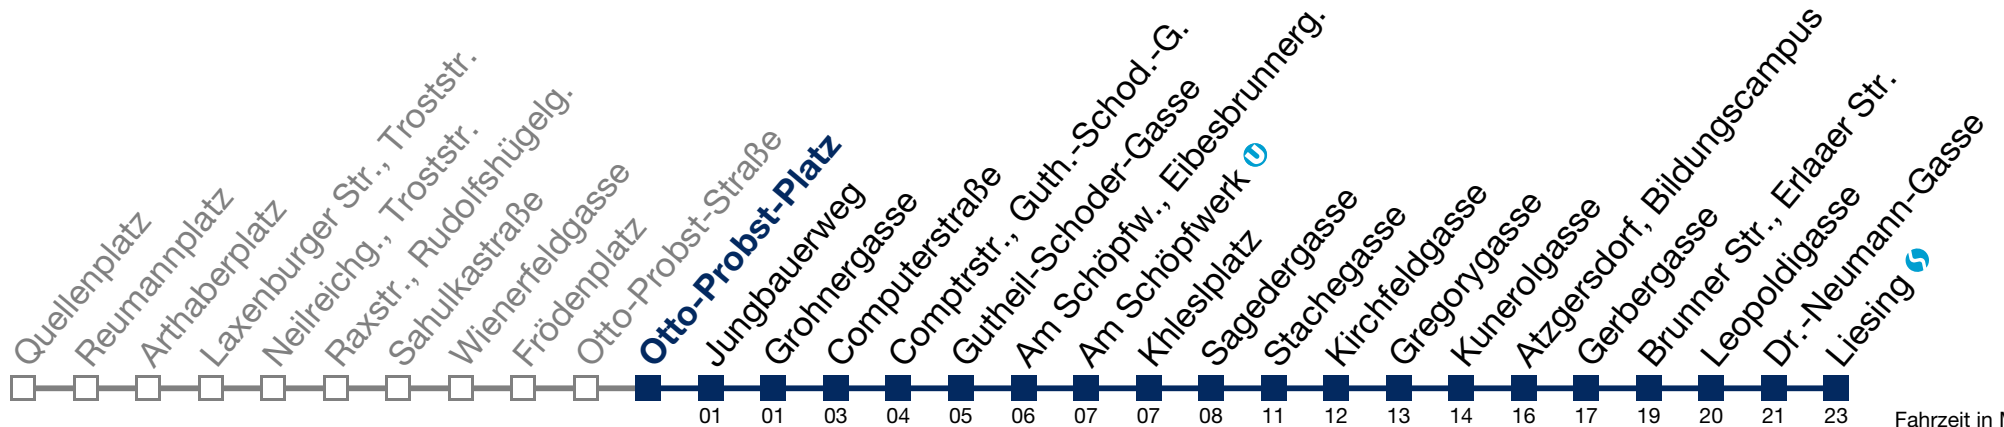

N65 Liesing

Montag bis Freitag

1 02 32

2 02 32

3 02 32

4 02 32

5

Samstag, Sonn- und Feiertag

1 03 33

2 03 33

3 03 33

4 03 33

5 03