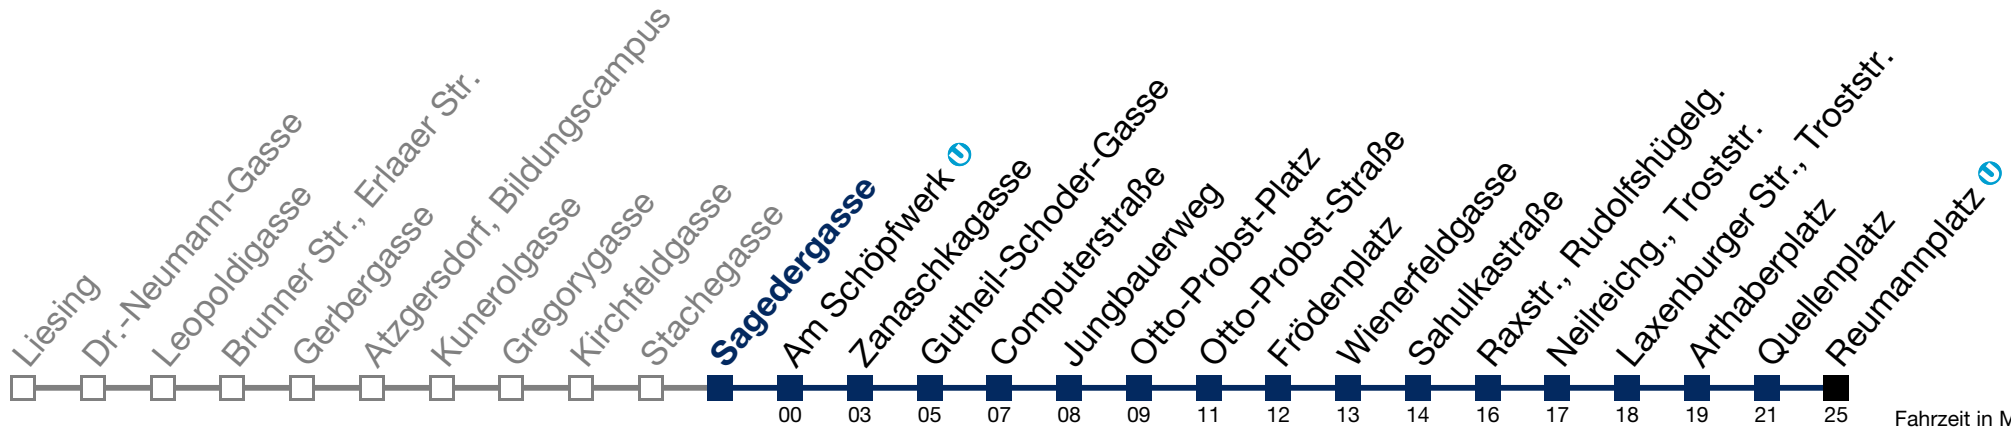

N65 Reumannplatz

Montag bis Freitag

0		
1	07	37
2	07	37
3	07	37
4	07	37

bis Otto-Probst-Platz bis Quellenplatz

Samstag, Sonn- und Feiertag

0	49
1	19 49
2	19 49
3	19 49
4	19 40

N65 Reumannplatz

Montag bis Freitag