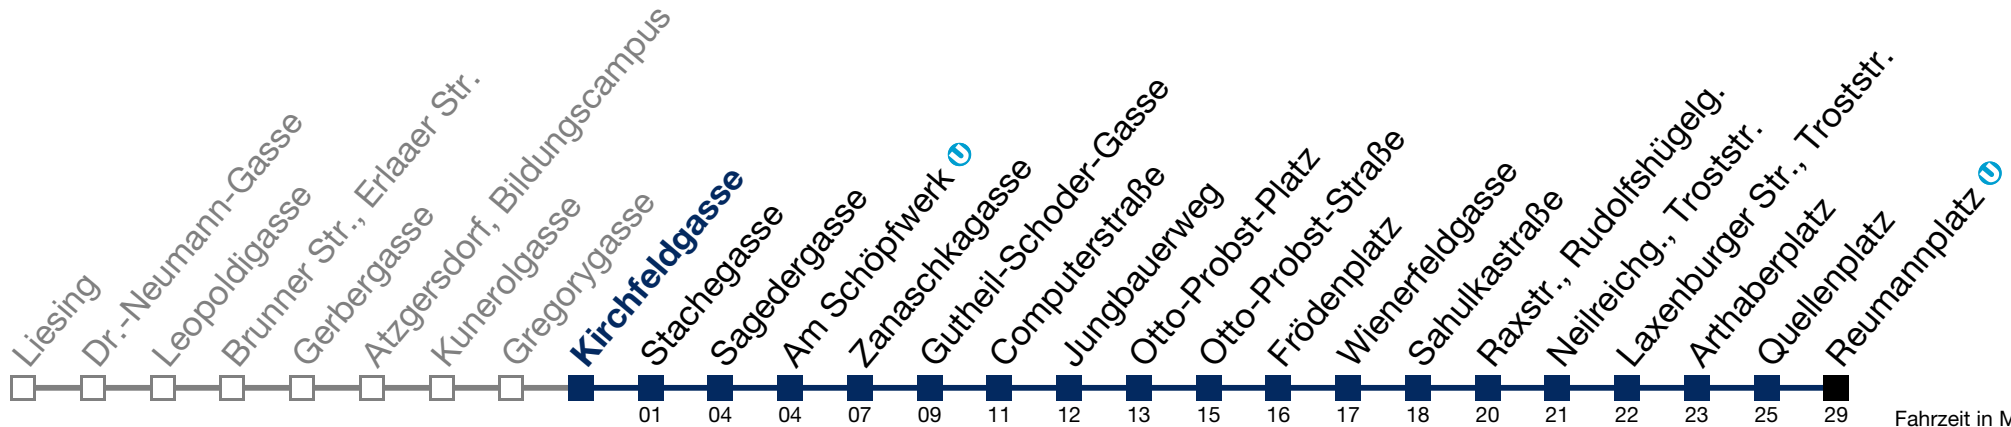

N65 Reumannplatz

Fahrzeit in Minuten zur Hauptverkehrszeit

Montag bis Freitag

0		
1	06	36
2	06	36
3	06	36
4	06	36

☐ bis Otto-Probst-Platz   ☒ bis Quellenplatz

Samstag, Sonn- und Feiertag

0	48
1	18 48
2	18 48
3	18 48
4	18 39