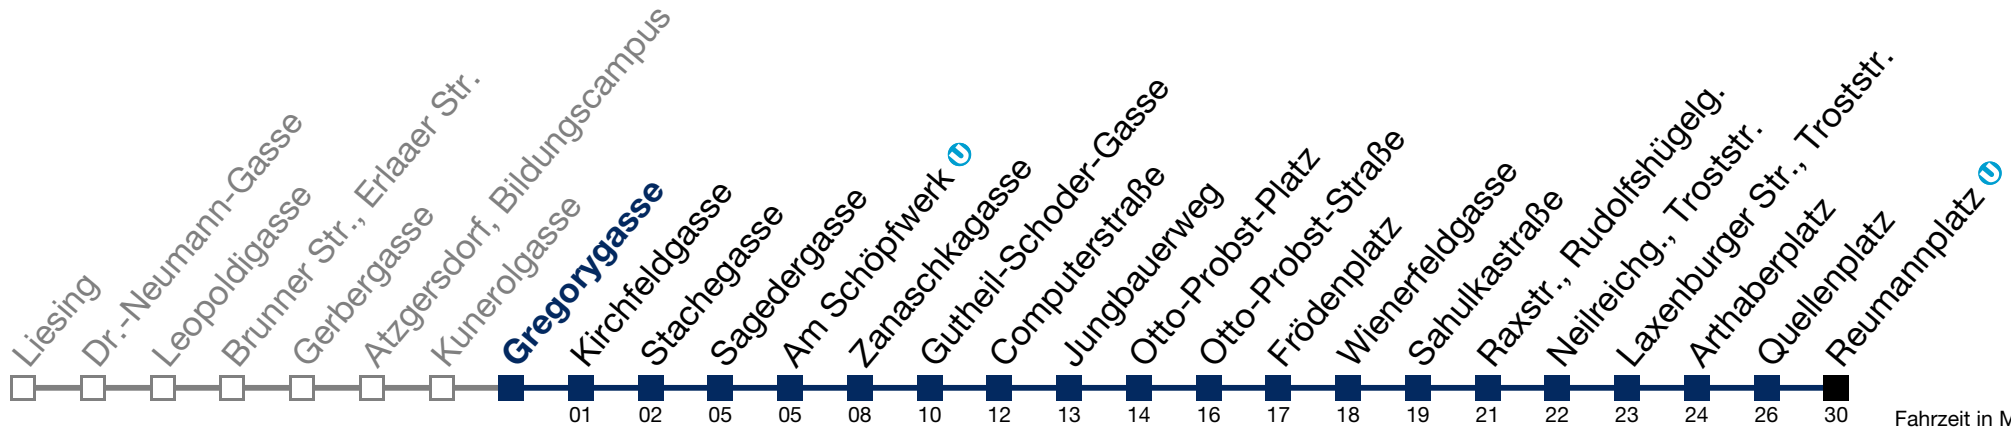

N65 Reumannplatz

Montag bis Freitag

0
1 05 35
2 05 35
3 05 35
4 05 35

☐ bis Otto-Probst-Platz   ☒ bis Quellenplatz

Samstag, Sonn- und Feiertag

0 47
1 17 47
2 17 47
3 17 47
4 17 38