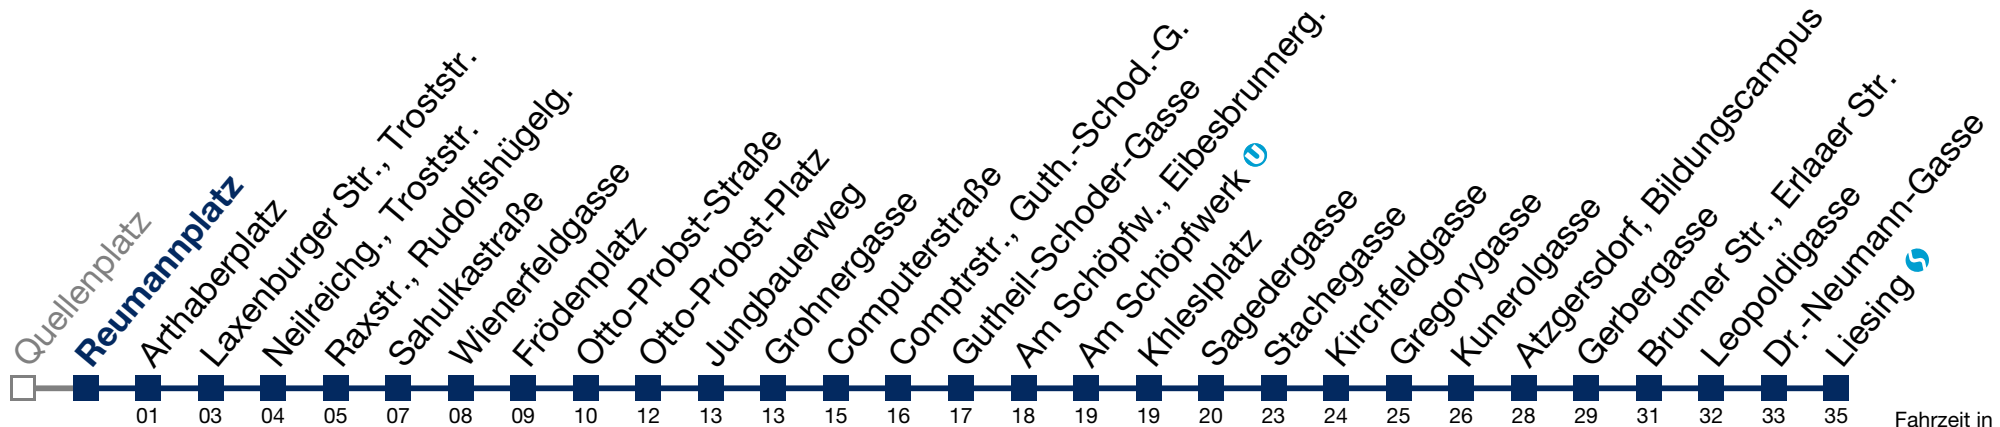

5 03

bis Raxstr., Rudolfshügelg.

Samstag, Sonn- und Feiertag

kein Betrieb

N65 Liesing

Montag bis Freitag

1	20	50
2	20	50
3	20	50
4	20	35
5	05	

bis Raxstr., Rudolfshügelg.