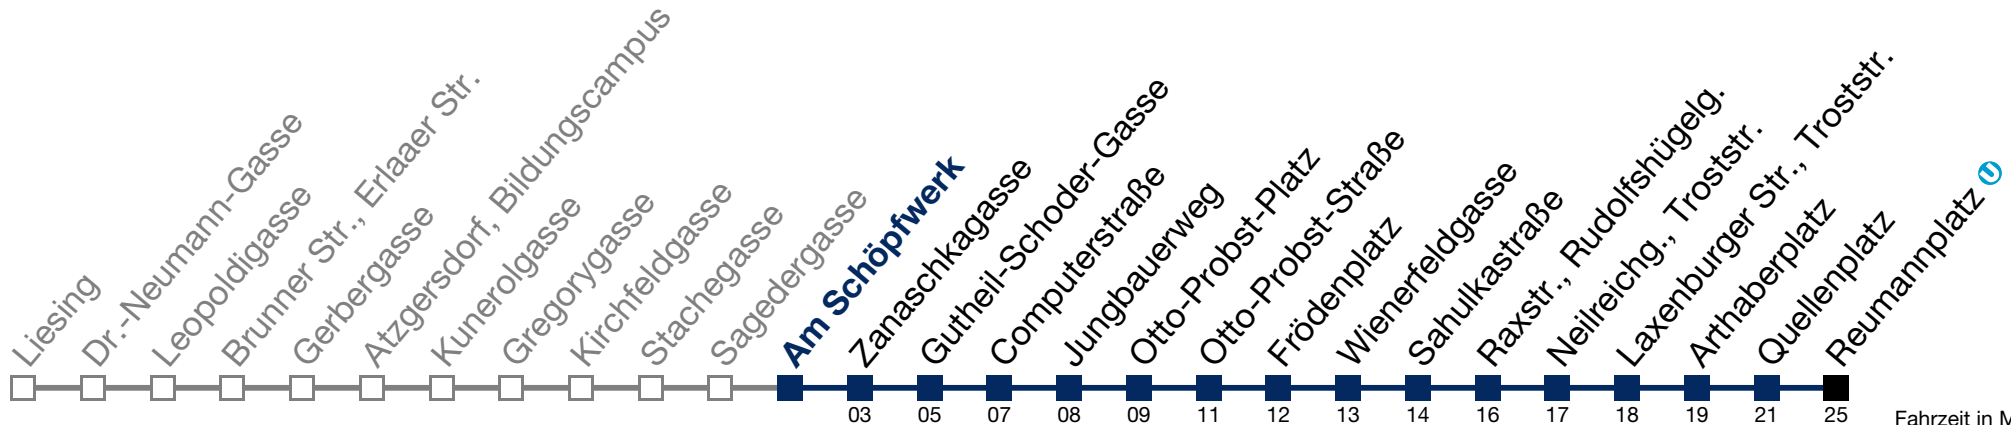

0		
1	10	40
2	10	40
3	10	40
4	10	40

bis Otto-Probst-Platz bis Quellenplatz

Samstag, Sonn- und Feiertag

0	52
1	22 52
2	22 52
3	22 52
4	22 43

N65 Reumannplatz

Fahrzeit in Minuten zur Hauptverkehrszeit

Montag bis Freitag