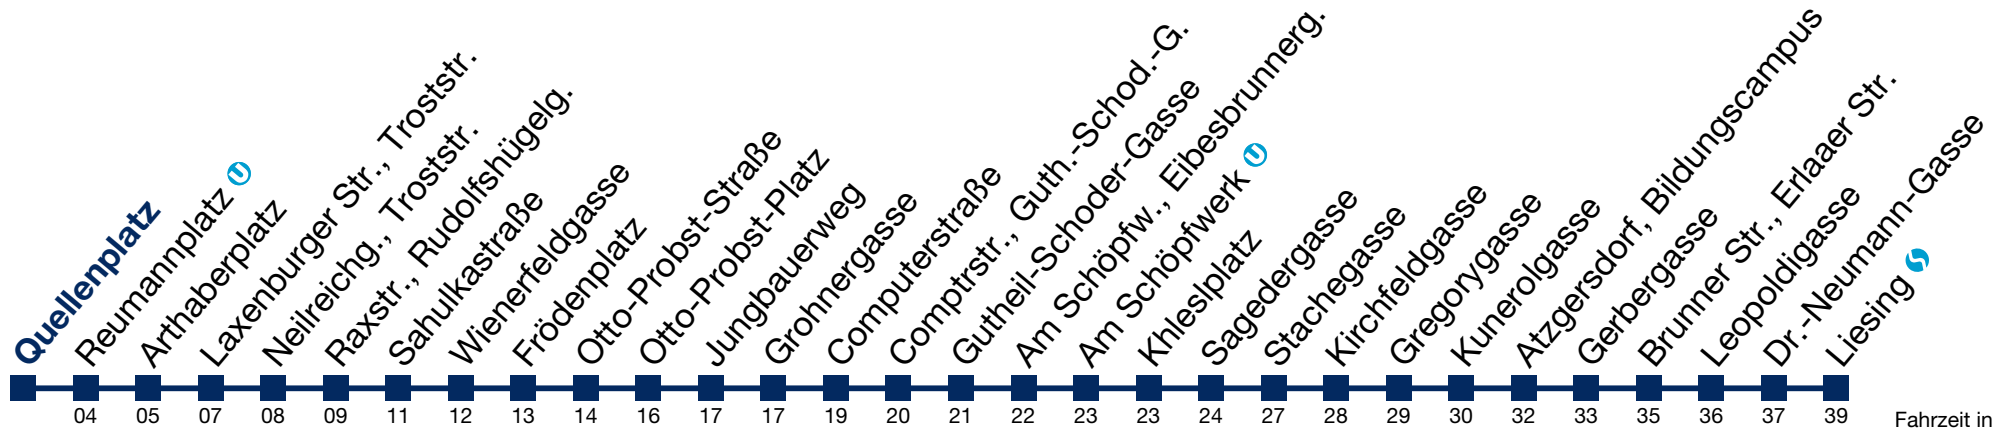

N65 Liesing

Montag bis Freitag

1 16 46

2 16 46

3 16 46

4 16 31

5 01

bis Raxstr., Rudolfshügelg.