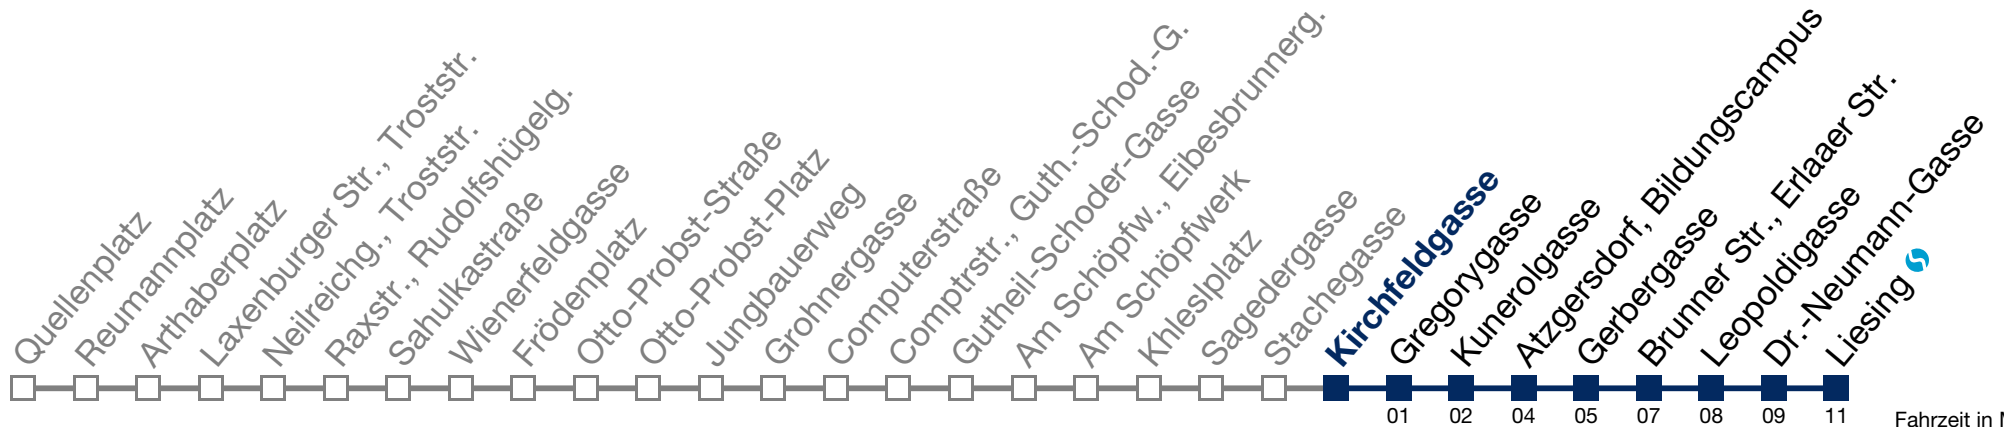

N65 Liesing

Fahrzeit in Minuten
zur Hauptverkehrszeit

Montag bis Freitag

1 14 44

2 14 44

3 14 44

4 14 44

5

Samstag, Sonn- und Feiertag

1 15 45

2 15 45

3 15 45

4 15 45

5 15