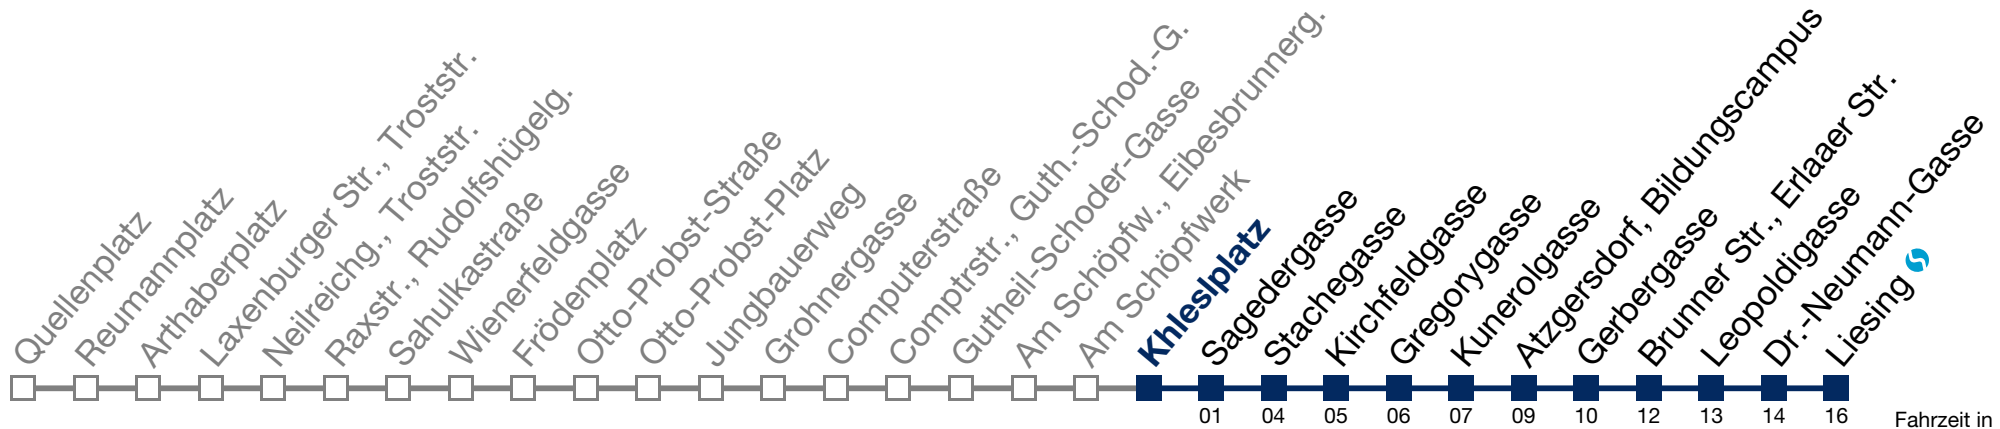

N65 Liesing

Fahrzeit in Minuten
zur Hauptverkehrszeit

Montag bis Freitag

- 1 09 39
- 2 09 39
- 3 09 39
- 4 09 39
- 5

Samstag, Sonn- und Feiertag

- 1 10 40
- 2 10 40
- 3 10 40
- 4 10 40
- 5 10

N65 Liesing

Montag bis Freitag