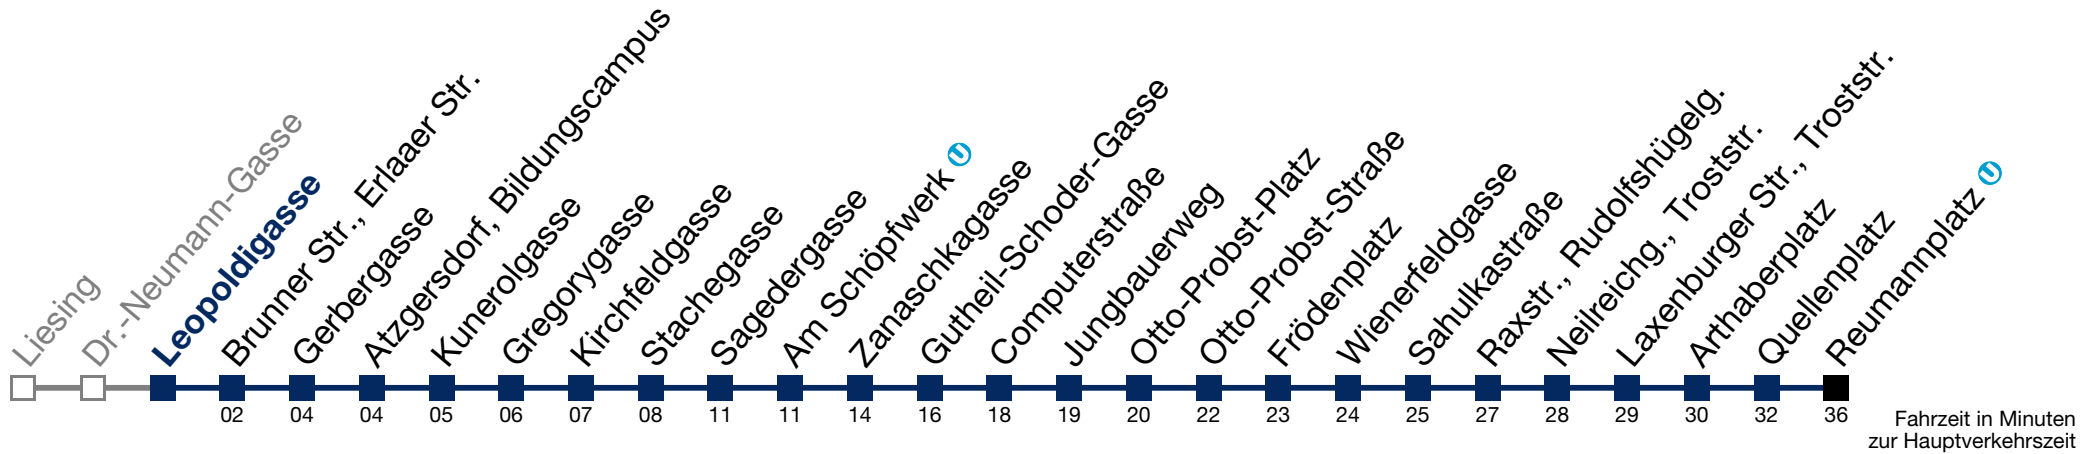

N65 Reumannplatz

Montag bis Freitag

0	59
1	29 59
2	29 59
3	29 59
4	29

☐ bis Otto-Probst-Platz   ☒ bis Quellenplatz

Samstag, Sonn- und Feiertag

0	41
1	11 41
2	11 41
3	11 41
4	11 33