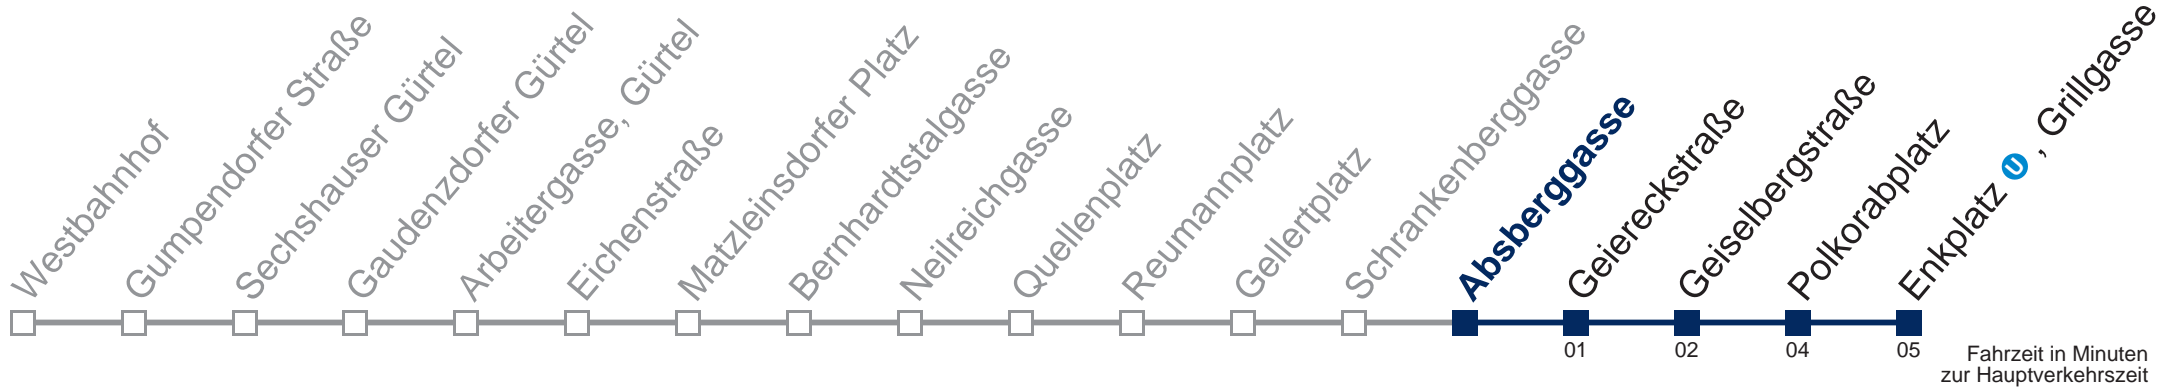

N6 Enkplatz , Grillgasse

Montag bis Freitag

0	38
1	08 38
2	08 38
3	08 38
4	08 38

Samstag, Sonn- und Feiertag

0	38
1	09 39
2	09 39
3	09 39
4	09 39

Kaufen Sie Ihre Tickets bequem mit der WienMobil-App.
Buy your tickets easily via our WienMobil app.