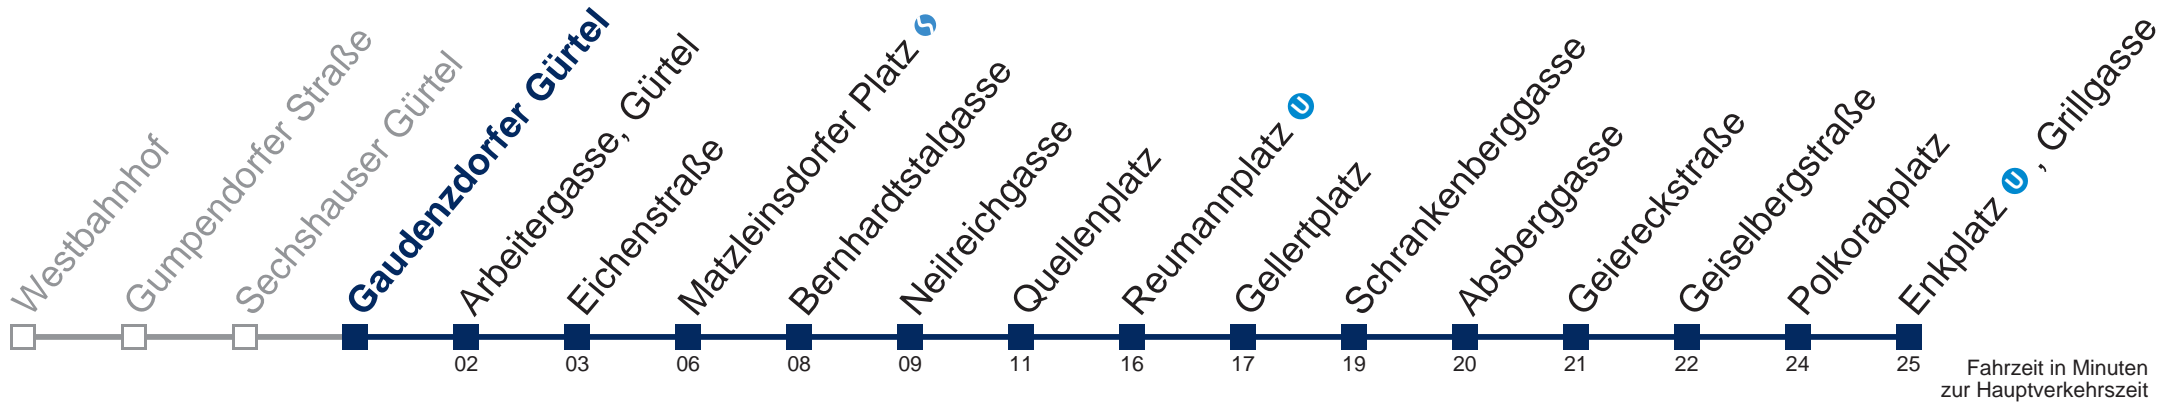

N6 Enkplatz U, Grillgasse

Montag bis Freitag

0	51
1	21 51
2	21 51
3	21 51
4	21 51

Samstag, Sonn- und Feiertag

0	49
1	19 49
2	19 49
3	19 49
4	19 49

□ bis Quellenplatz

Kaufen Sie Ihre Tickets bequem mit der WienMobil-App.
Buy your tickets easily via our WienMobil app.