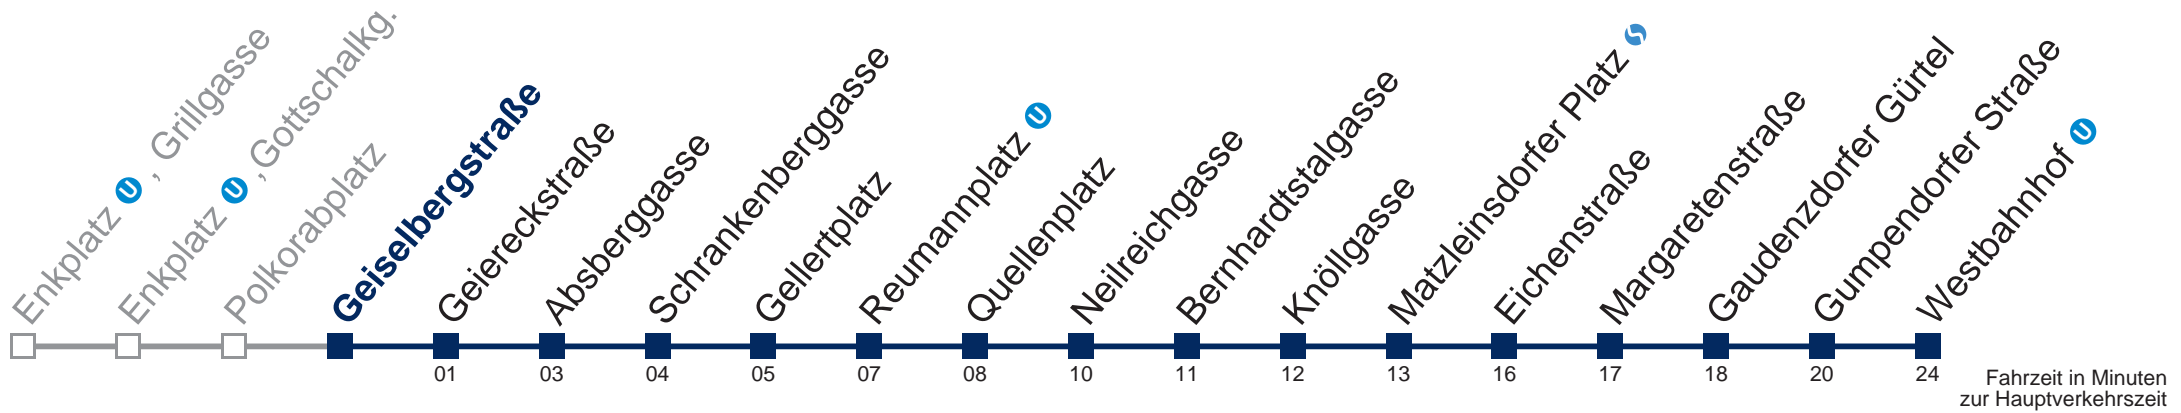

N6 Westbahnhof

Montag bis Freitag

0	49
1	19 49
2	19 49
3	19 49
4	19 49

Samstag, Sonn- und Feiertag

0	50
1	20 50
2	20 50
3	20 50
4	20 50

bis Neilreichgasse

Kaufen Sie Ihre Tickets bequem mit der WienMobil-App.
Buy your tickets easily via our WienMobil app.