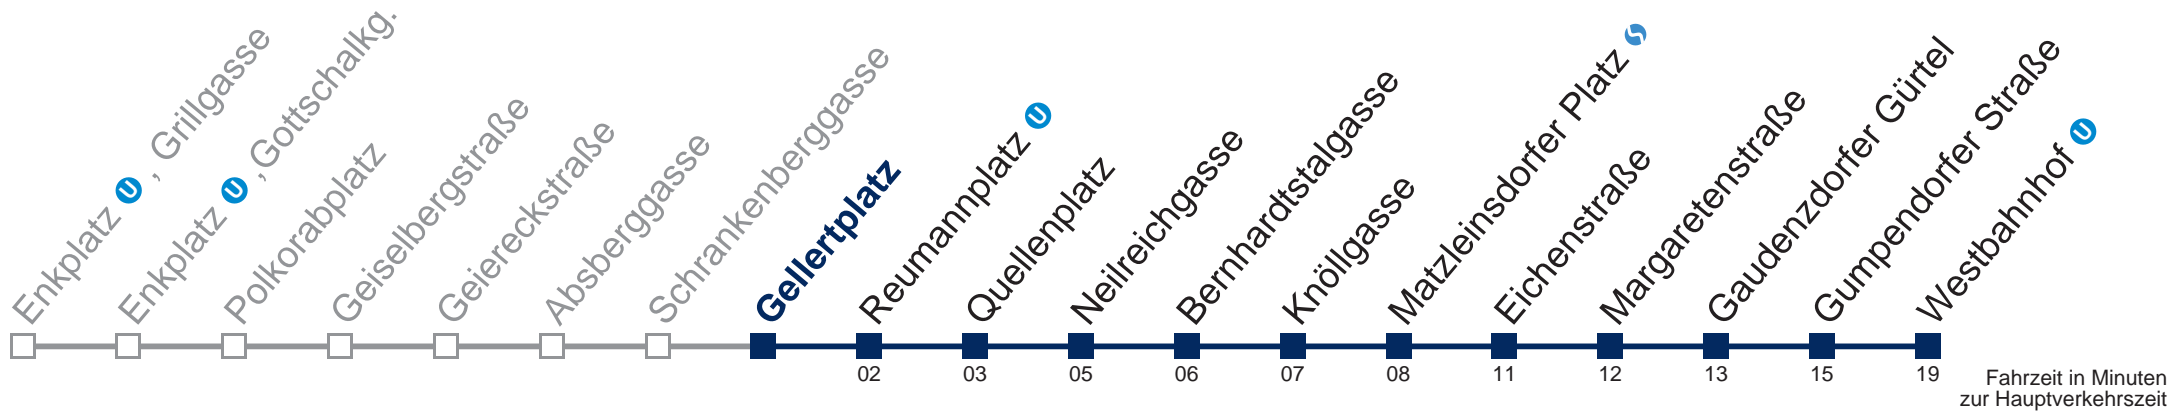

Kaufen Sie Ihre Tickets bequem mit der WienMobil-App.
 Buy your tickets easily via our WienMobil app.

N6 Westbahnhof

Montag bis Freitag

0	54
1	24 54
2	24 54
3	24 54
4	24 54

Samstag, Sonn- und Feiertag

0	55
1	25 55
2	25 55
3	25 55
4	25 55