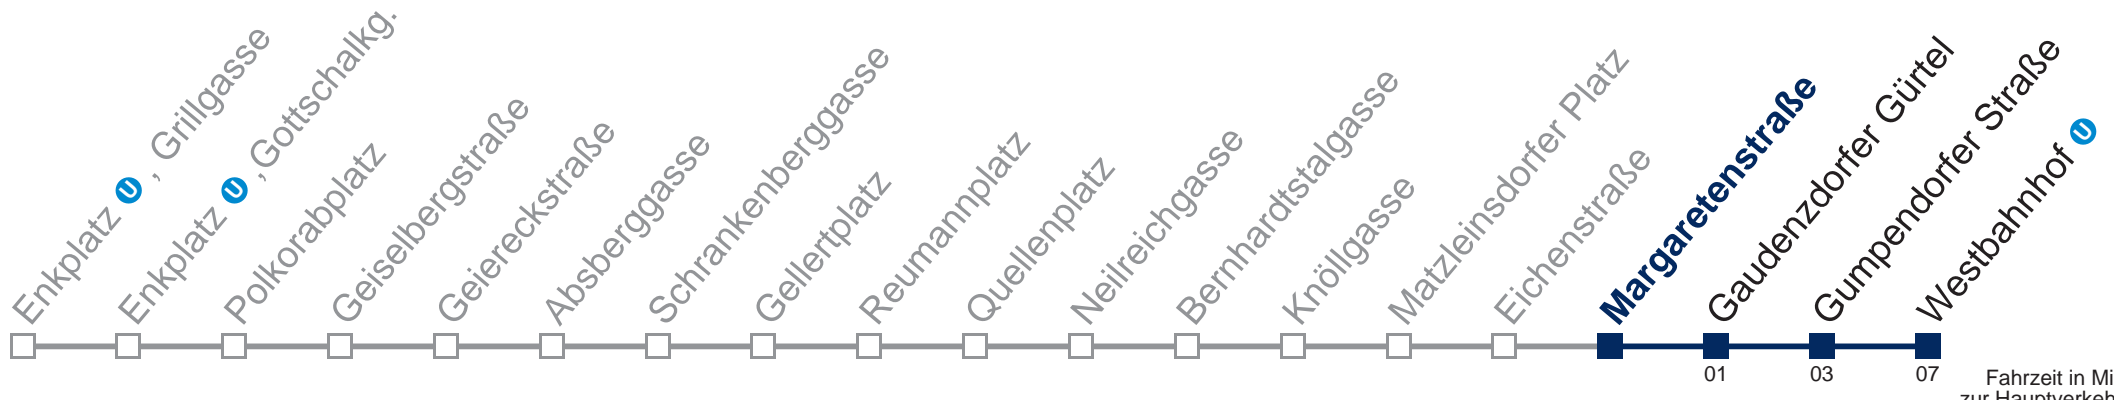

N6 Westbahnhof

Montag bis Freitag

0	39
1	06 36
2	06 36
3	06 36
4	06 36

Samstag, Sonn- und Feiertag

0	39
1	07 37
2	07 37
3	07 37
4	07 37

Kaufen Sie Ihre Tickets bequem mit der WienMobil-App.
Buy your tickets easily via our WienMobil app.