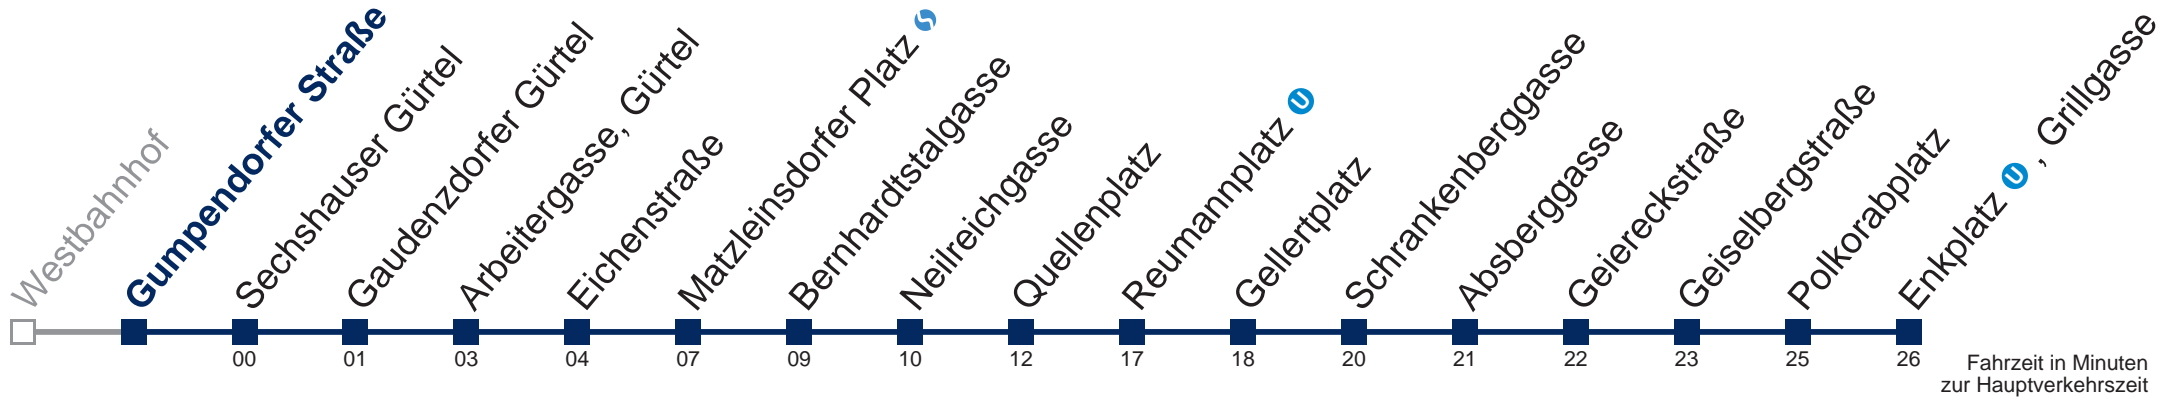

N6 Enkplatz U, Grillgasse

Montag bis Freitag

0	50
1	20 50
2	20 50
3	20 50
4	20 50

Samstag, Sonn- und Feiertag

0	48
1	18 48
2	18 48
3	18 48
4	18 48

□ bis Quellenplatz

Kaufen Sie Ihre Tickets bequem mit der WienMobil-App.
Buy your tickets easily via our WienMobil app.