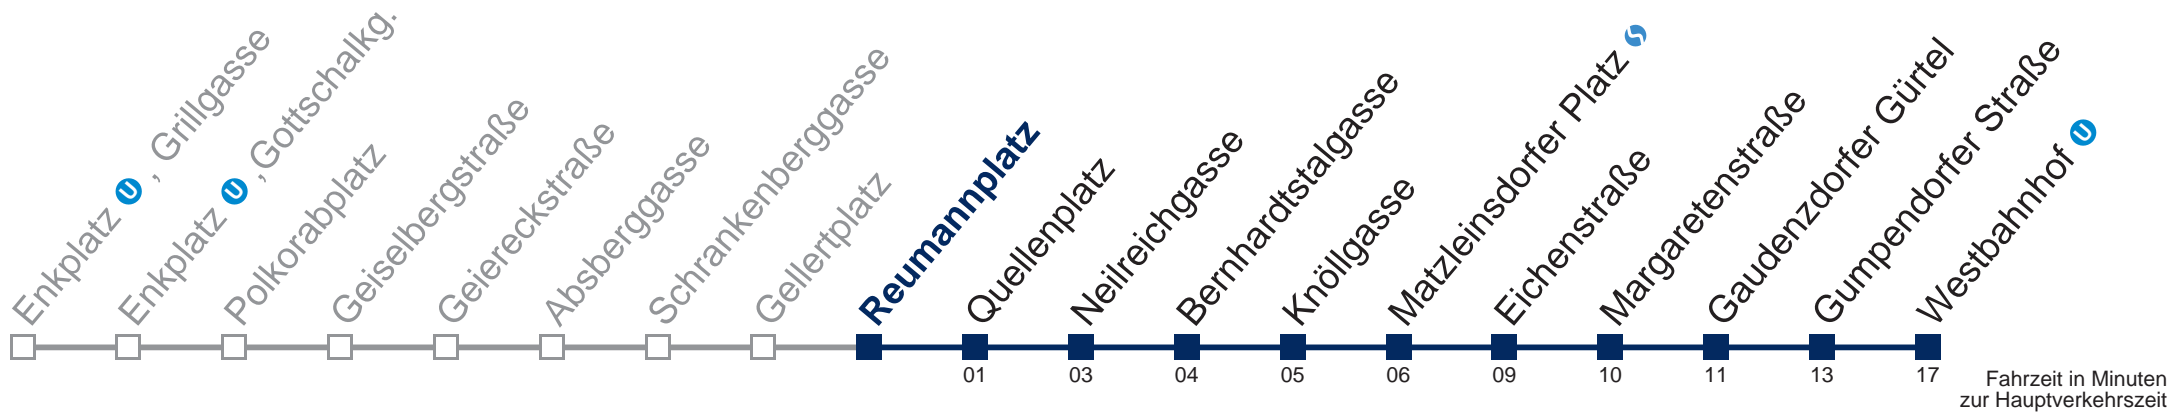

N6 Westbahnhof

Montag bis Freitag

0	29 56
1	26 56
2	26 56
3	26 56
4	26 56

Samstag, Sonn- und Feiertag

0	29 57
1	27 57
2	27 57
3	27 57
4	27 57

☐ bis Neilreichgasse

Kaufen Sie Ihre Tickets bequem mit der WienMobil-App.
Buy your tickets easily via our WienMobil app.

Auskunft Servicetelefon 01/7909 100
Änderungen vorbehalten