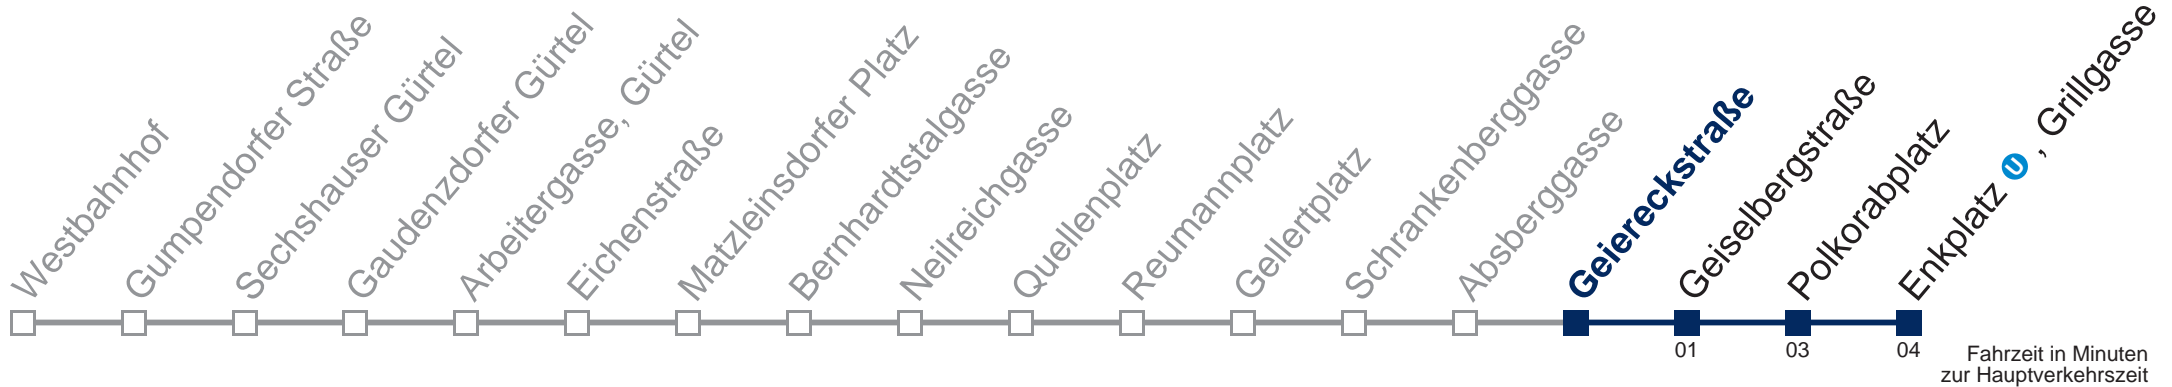

N6 Enkplatz , Grillgasse

Montag bis Freitag

0	39
1	09 39
2	09 39
3	09 39
4	09 39

Samstag, Sonn- und Feiertag

0	40
1	10 40
2	10 40
3	10 40
4	10 40

Kaufen Sie Ihre Tickets bequem mit der WienMobil-App.
Buy your tickets easily via our WienMobil app.