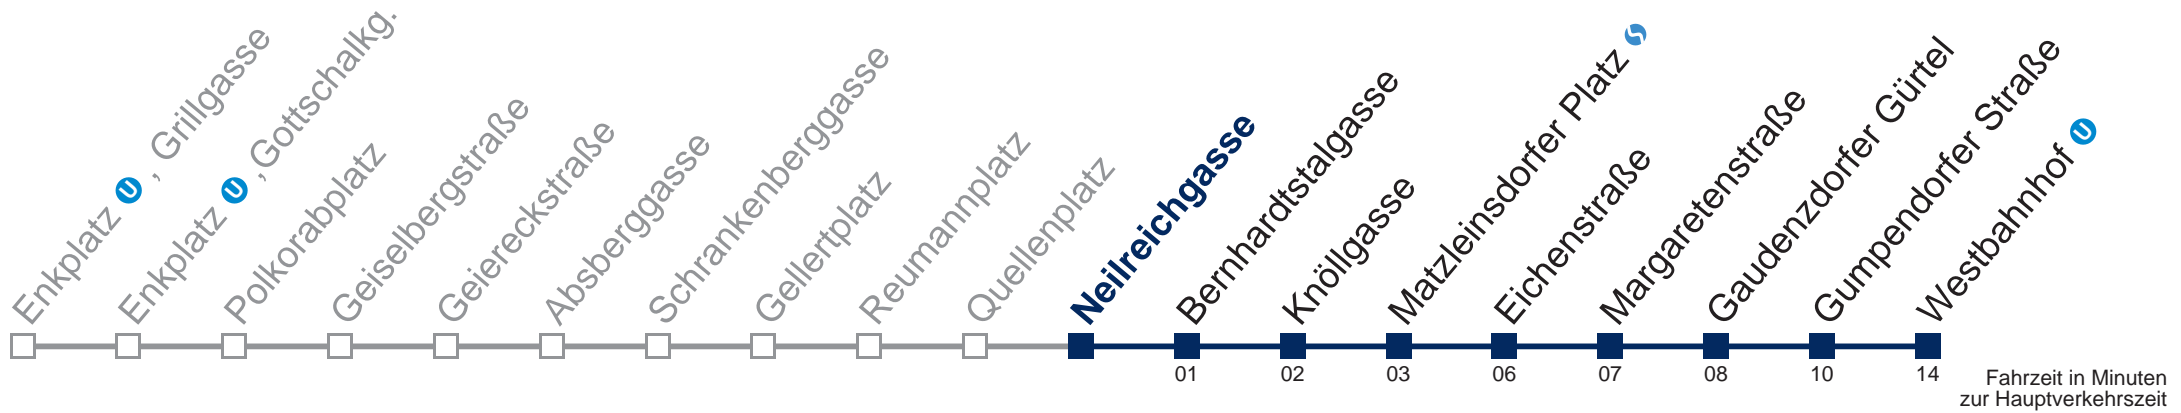

N6 Westbahnhof

Montag bis Freitag

0	31 59
1	29 59
2	29 59
3	29 59
4	29

Samstag, Sonn- und Feiertag

0	31
1	00 30
2	00 30
3	00 30
4	00 30

Kaufen Sie Ihre Tickets bequem mit der WienMobil-App.
Buy your tickets easily via our WienMobil app.