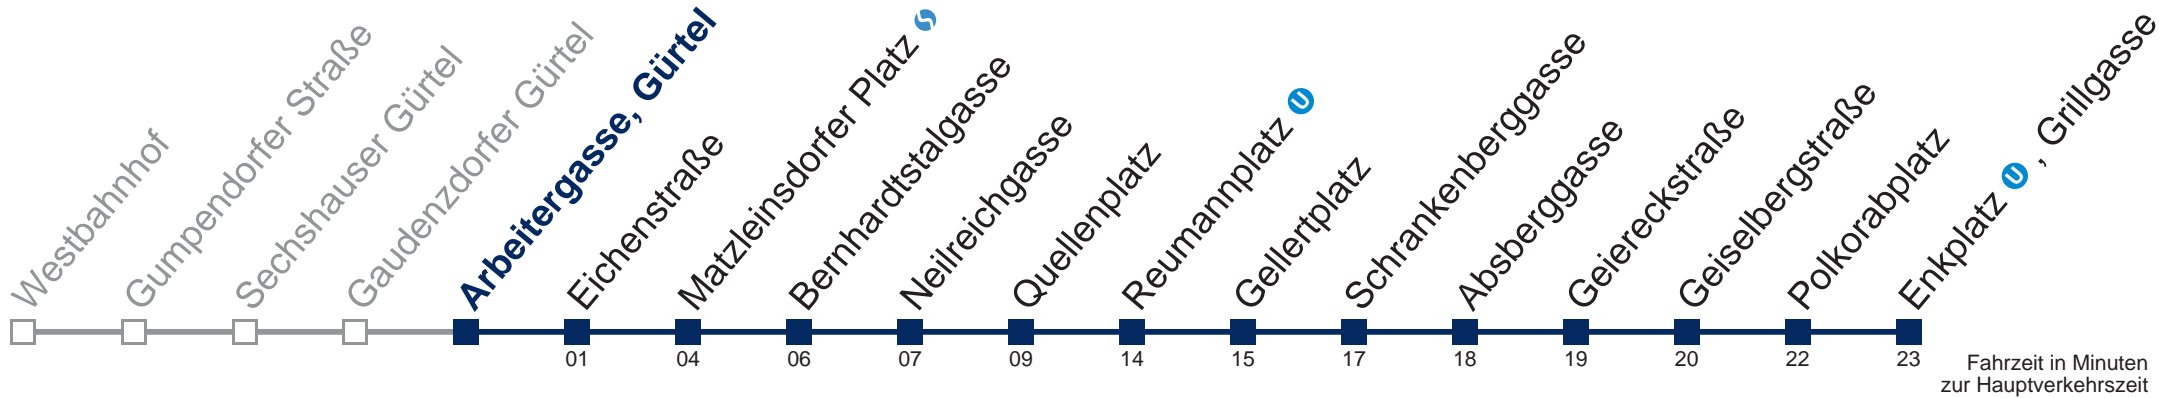

N6 Enkplatz U, Grillgasse

Montag bis Freitag

0	53
1	23 53
2	23 53
3	23 53
4	23 53

□ bis Quellenplatz

Samstag, Sonn- und Feiertag

0	51
1	21 51
2	21 51
3	21 51
4	21 51

Kaufen Sie Ihre Tickets bequem mit der WienMobil-App.
Buy your tickets easily via our WienMobil app.

Auskunft Servicetelefon 01/7909 100
Änderungen vorbehalten