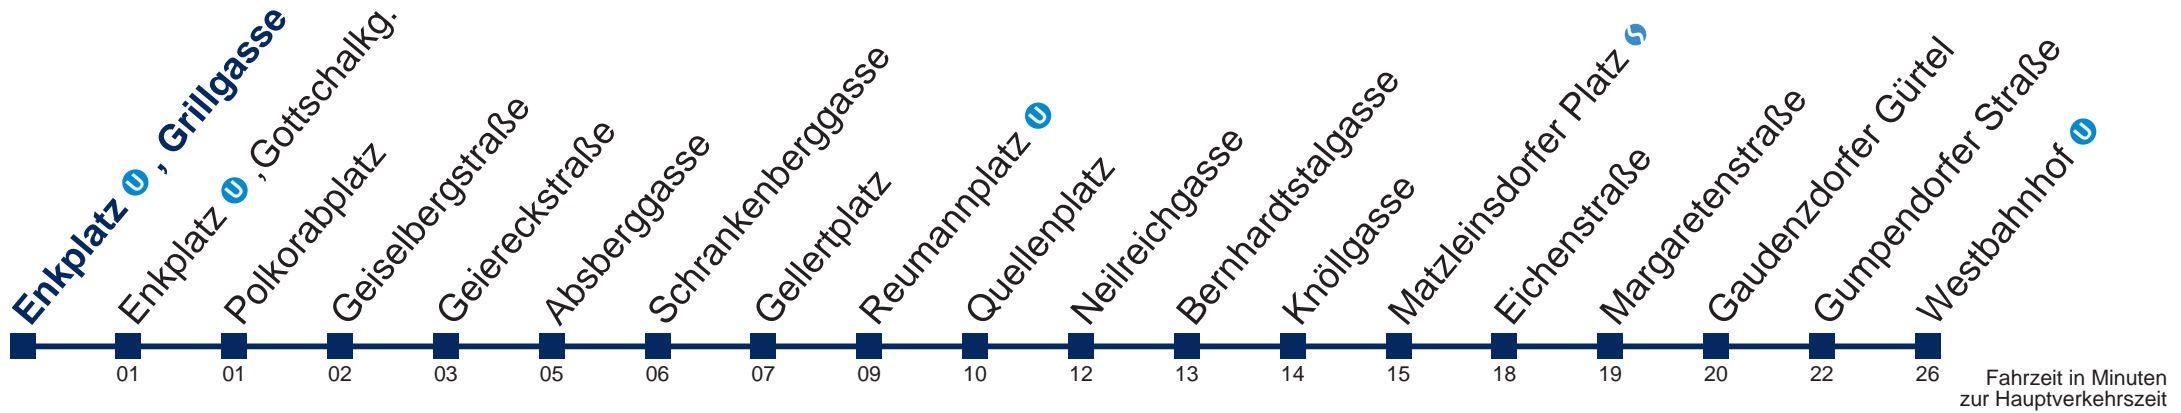

N6 Westbahnhof

Montag bis Freitag

0	47
1	17 47
2	17 47
3	17 47
4	17 47

☐ bis Neilreichgasse

Samstag, Sonn- und Feiertag

0	48
1	18 48
2	18 48
3	18 48
4	18 48

Kaufen Sie Ihre Tickets bequem mit der WienMobil-App.
Buy your tickets easily via our WienMobil app.