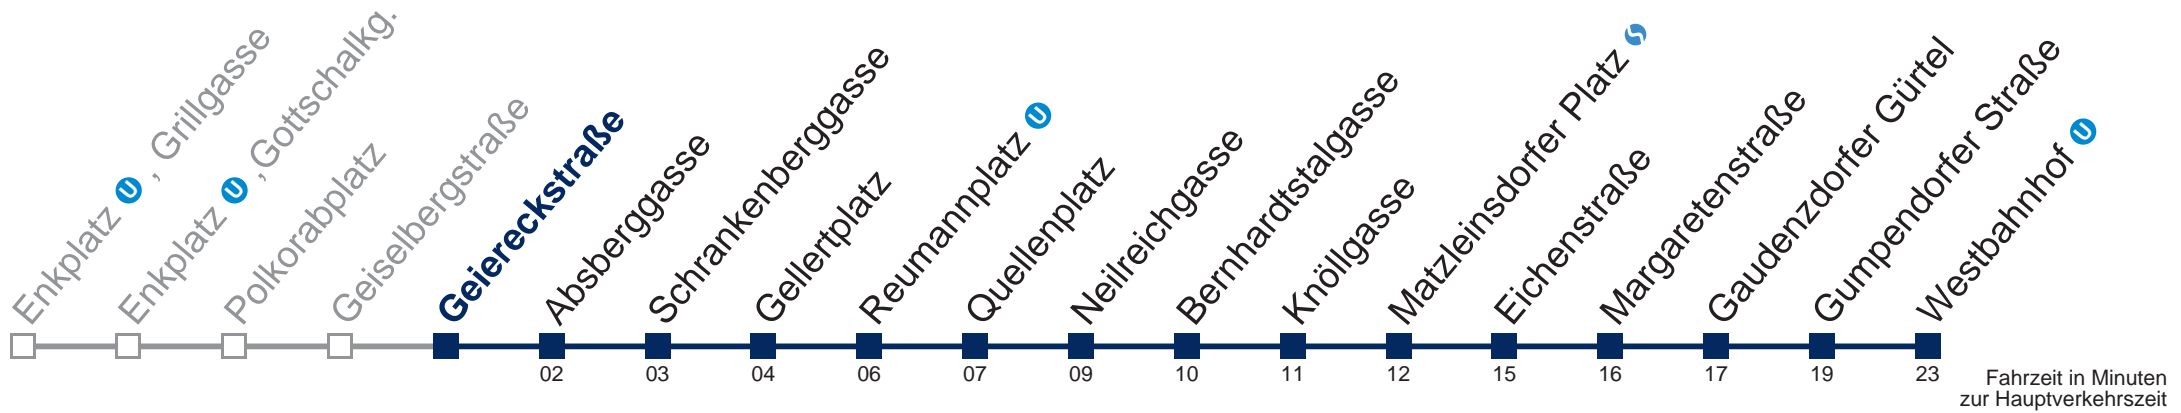

N6 Westbahnhof

Montag bis Freitag

0	50
1	20 50
2	20 50
3	20 50
4	20 50

Samstag, Sonn- und Feiertag

0	51
1	21 51
2	21 51
3	21 51
4	21 51

☐ bis Neilreichgasse

Kaufen Sie Ihre Tickets bequem mit der WienMobil-App.
Buy your tickets easily via our WienMobil app.