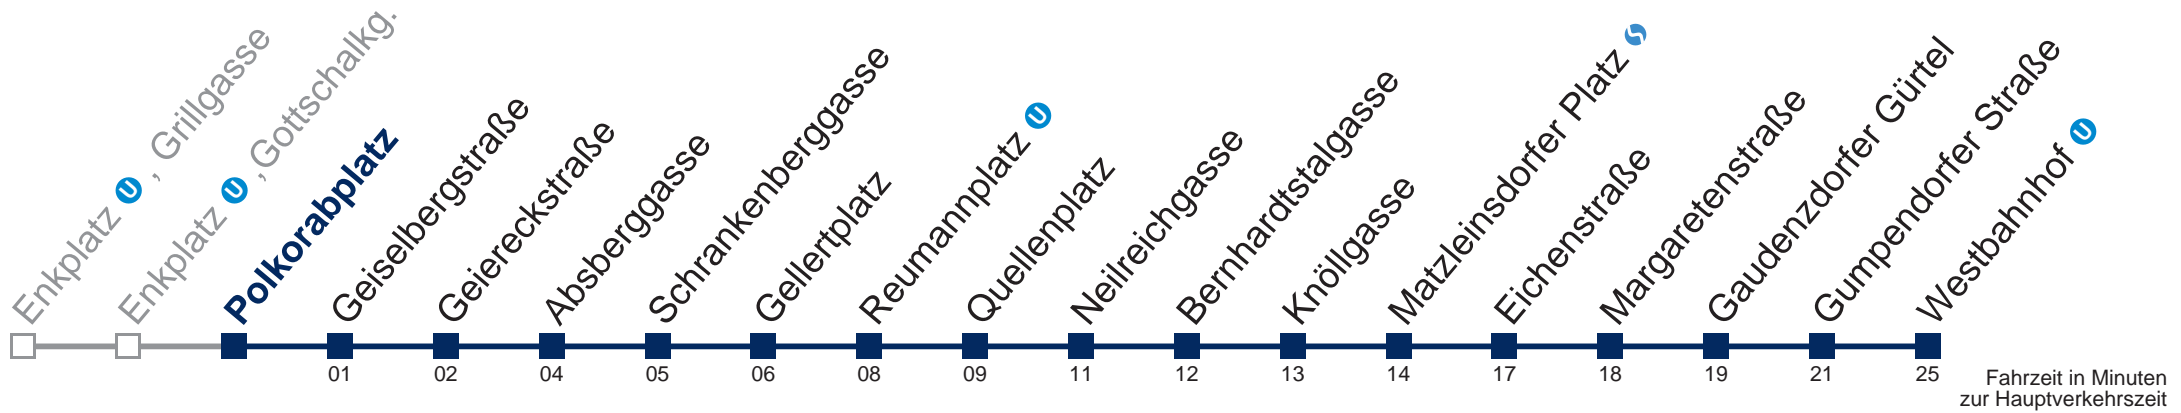

N6 Westbahnhof

Montag bis Freitag

0	48
1	18 48
2	18 48
3	18 48
4	18 48

Samstag, Sonn- und Feiertag

0	49
1	19 49
2	19 49
3	19 49
4	19 49

bis Neilreichgasse

Kaufen Sie Ihre Tickets bequem mit der WienMobil-App.
Buy your tickets easily via our WienMobil app.