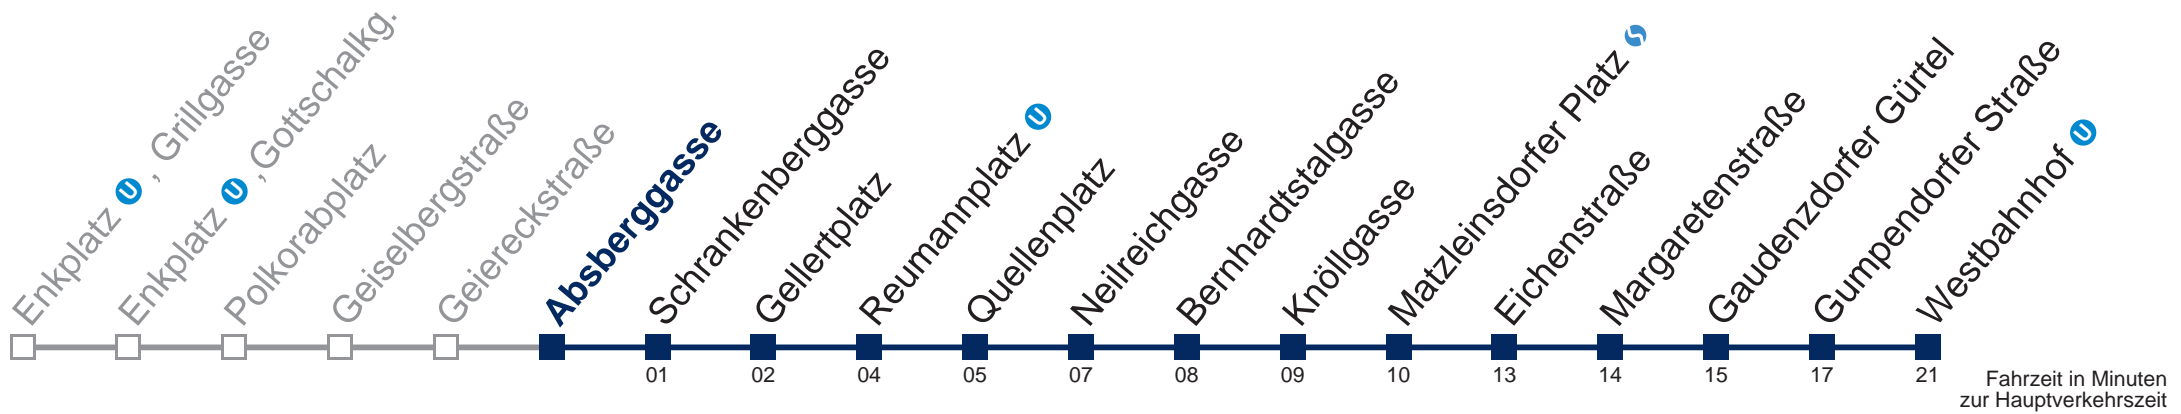

N6 Westbahnhof

Montag bis Freitag

0	52
1	22 52
2	22 52
3	22 52
4	22 52

Samstag, Sonn- und Feiertag

0	53
1	23 53
2	23 53
3	23 53
4	23 53

☐ bis Neureichgasse

Kaufen Sie Ihre Tickets bequem mit der WienMobil-App.
Buy your tickets easily via our WienMobil app.

Auskunft Servicetelefon 01/7909 100
Änderungen vorbehalten