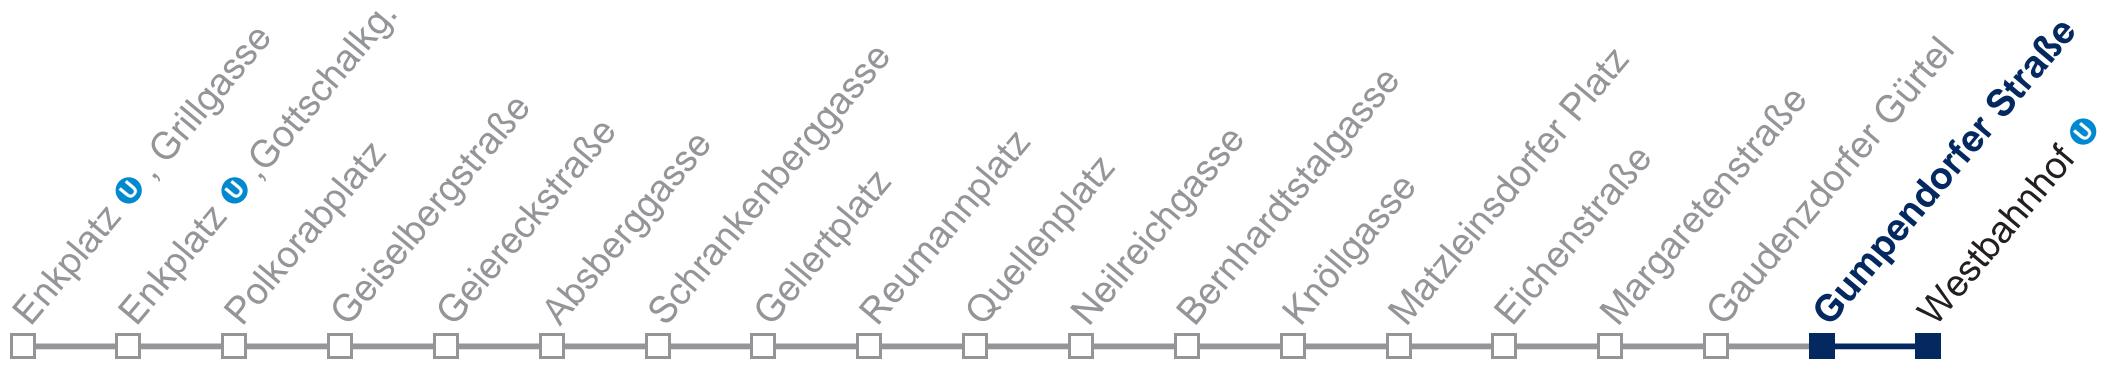

Montag bis Freitag

0	40
1	07 37
2	07 37
3	07 37
4	07 37

Samstag, Sonn- und Feiertag

0	40
1	08 38
2	08 38
3	08 38
4	08 38

Kaufen Sie Ihre Tickets bequem mit der WienMobil-App.
Buy your tickets easily via our WienMobil app.

N6 Westbahnhof

04 Fahrzeit in Minuten zur Hauptverkehrszeit

Montag bis Freitag

0	42
1	09 39
2	09 39
3	09 39
4	09 39

Samstag, Sonn- und Feiertag

0	42
1	10 40
2	10 40
3	10 40
4	10 40

Kaufen Sie Ihre Tickets bequem mit der WienMobil-App.
 Buy your tickets easily via our WienMobil app.