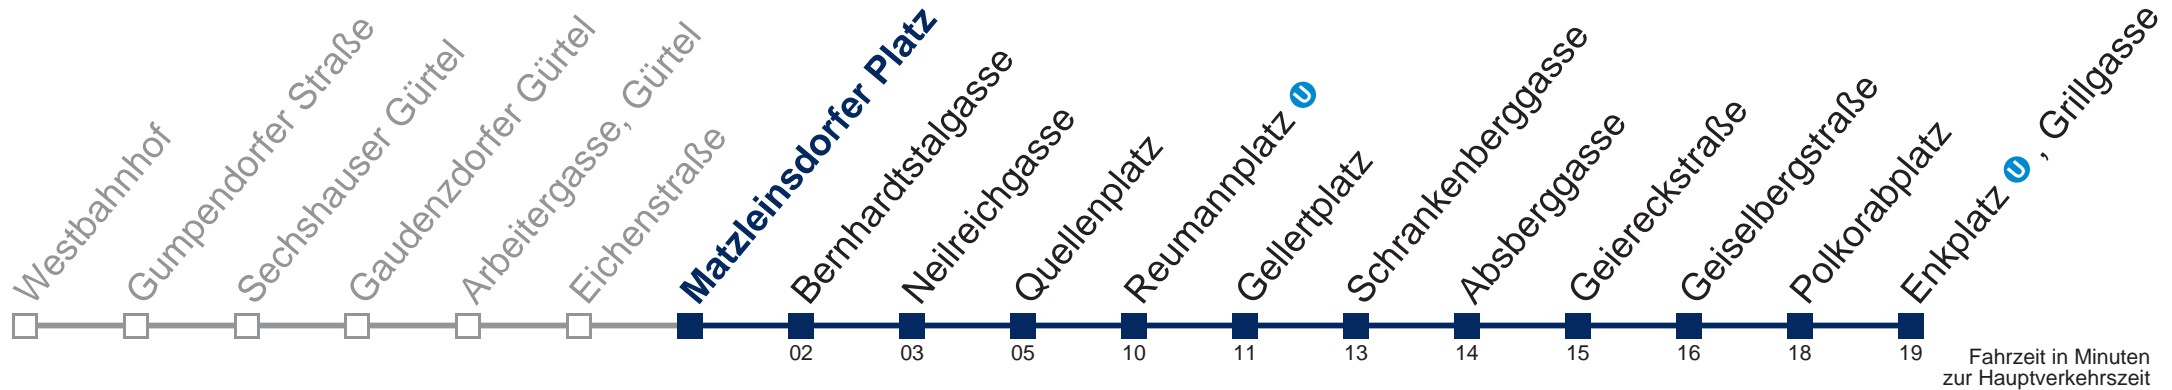

N6 Enkplatz , Grillgasse

Montag bis Freitag

0	57
1	27 57
2	27 57
3	27 57
4	27 57

Samstag, Sonn- und Feiertag

0	55
1	25 55
2	25 55
3	25 55
4	25 55

☐ bis Quellenplatz

Kaufen Sie Ihre Tickets bequem mit der WienMobil-App.
Buy your tickets easily via our WienMobil app.