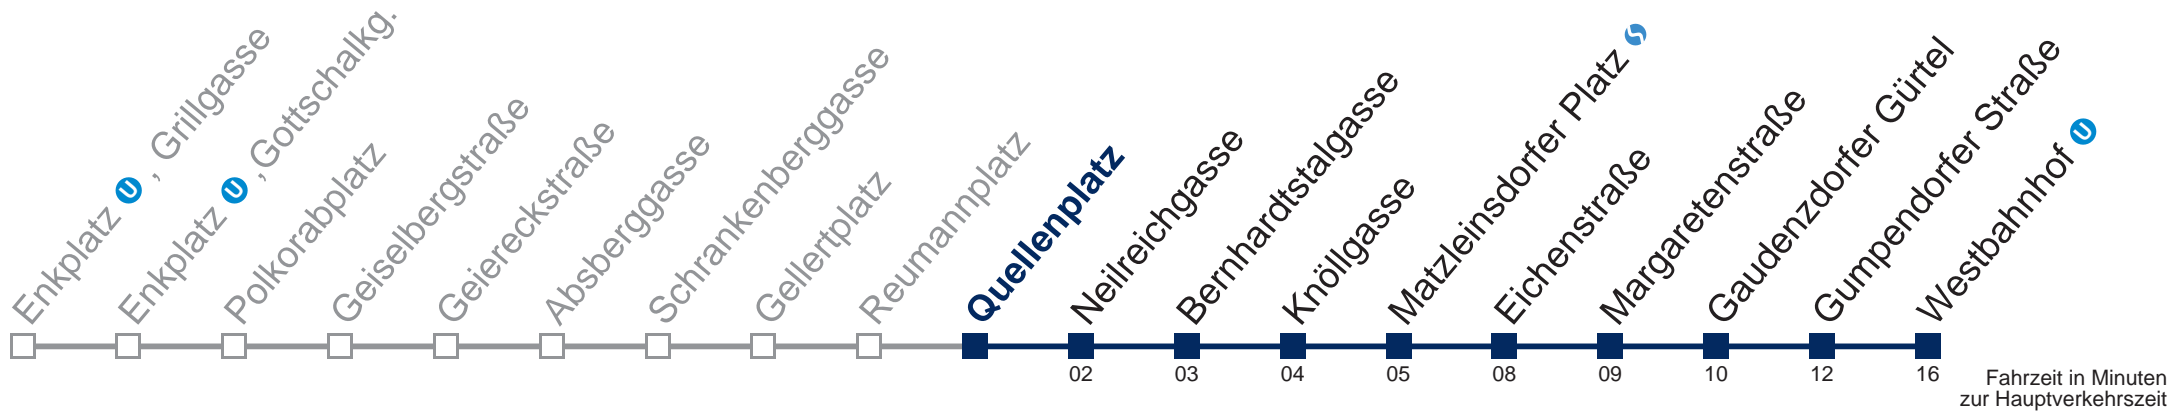

N6 Westbahnhof

Montag bis Freitag

0	30 57
1	27 57
2	27 57
3	27 57
4	27 57

Samstag, Sonn- und Feiertag

0	30 58
1	28 58
2	28 58
3	28 58
4	28 58

☐ bis Neilreichgasse

Kaufen Sie Ihre Tickets bequem mit der WienMobil-App.
Buy your tickets easily via our WienMobil app.

Auskunft Servicetelefon 01/7909 100
Änderungen vorbehalten