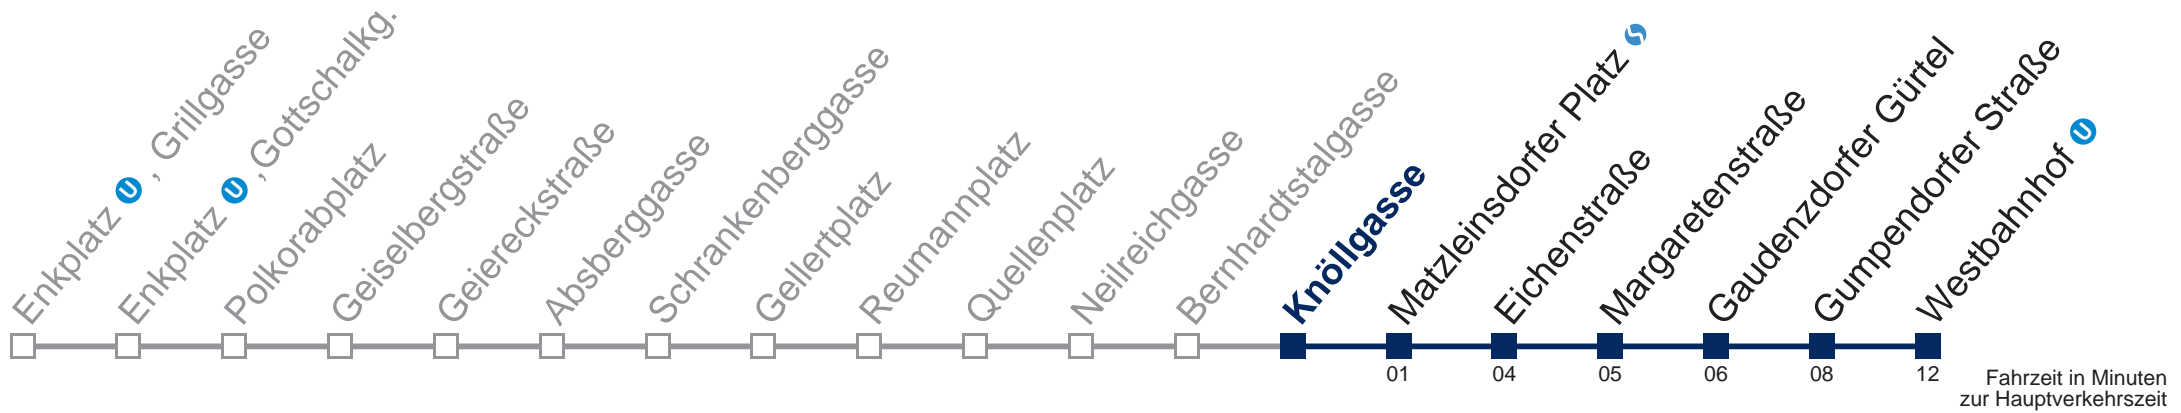

N6 Westbahnhof

Montag bis Freitag

0	33
1	01 31
2	01 31
3	01 31
4	01 31

Samstag, Sonn- und Feiertag

0	33
1	02 32
2	02 32
3	02 32
4	02 32

Kaufen Sie Ihre Tickets bequem mit der WienMobil-App.
Buy your tickets easily via our WienMobil app.