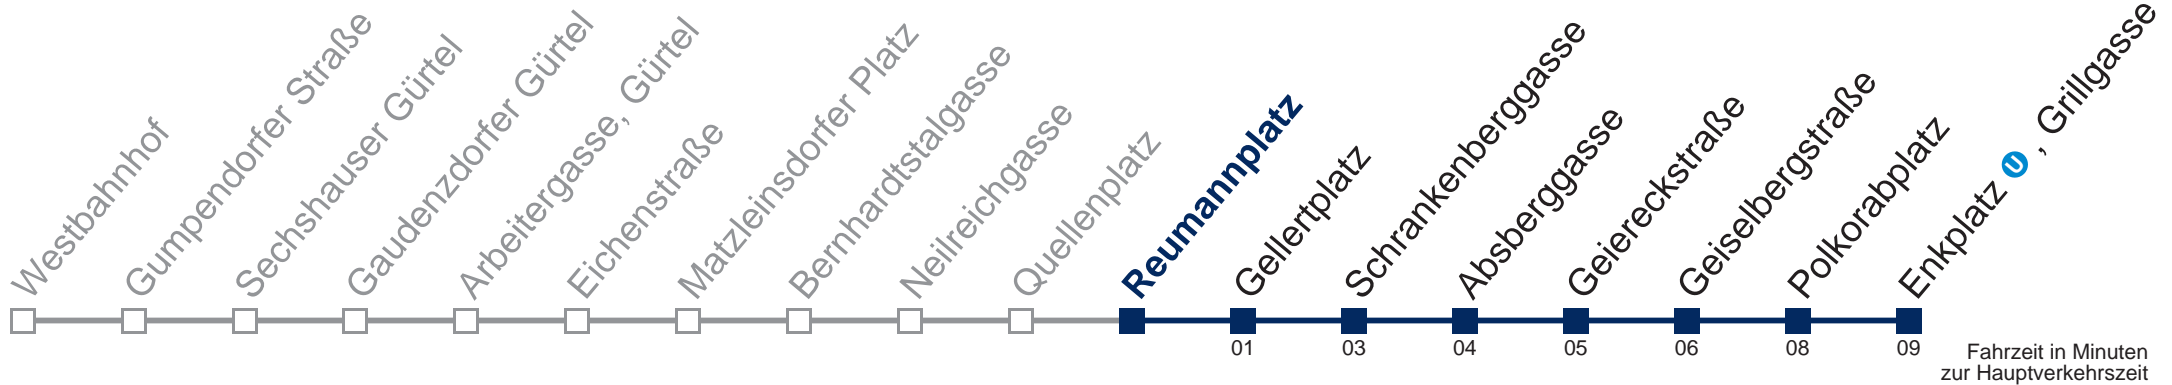

N6 Enkplatz , Grillgasse

Montag bis Freitag

0	34
1	04 34
2	04 34
3	04 34
4	04 34

Samstag, Sonn- und Feiertag

0	35
1	05 35
2	05 35
3	05 35
4	05 35

Kaufen Sie Ihre Tickets bequem mit der WienMobil-App.
Buy your tickets easily via our WienMobil app.