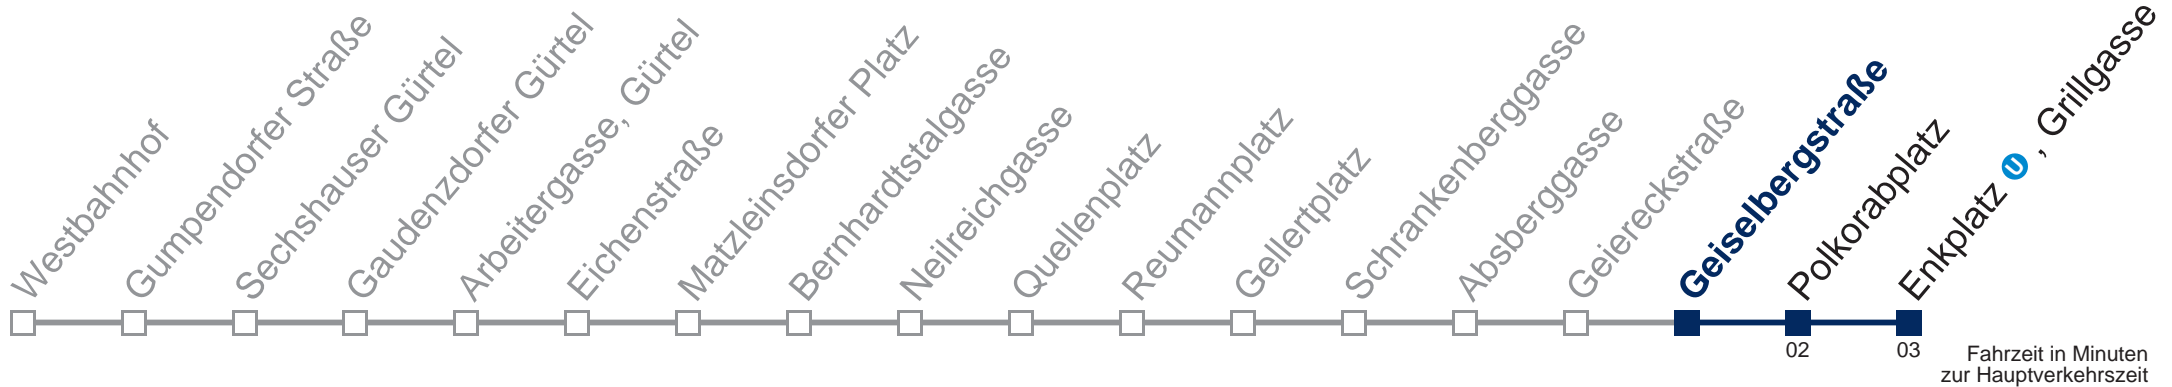

N6 Enkplatz , Grillgasse

Montag bis Freitag

0	40
1	10 40
2	10 40
3	10 40
4	10 40

Samstag, Sonn- und Feiertag

0	41
1	11 41
2	11 41
3	11 41
4	11 41

Kaufen Sie Ihre Tickets bequem mit der WienMobil-App.
Buy your tickets easily via our WienMobil app.