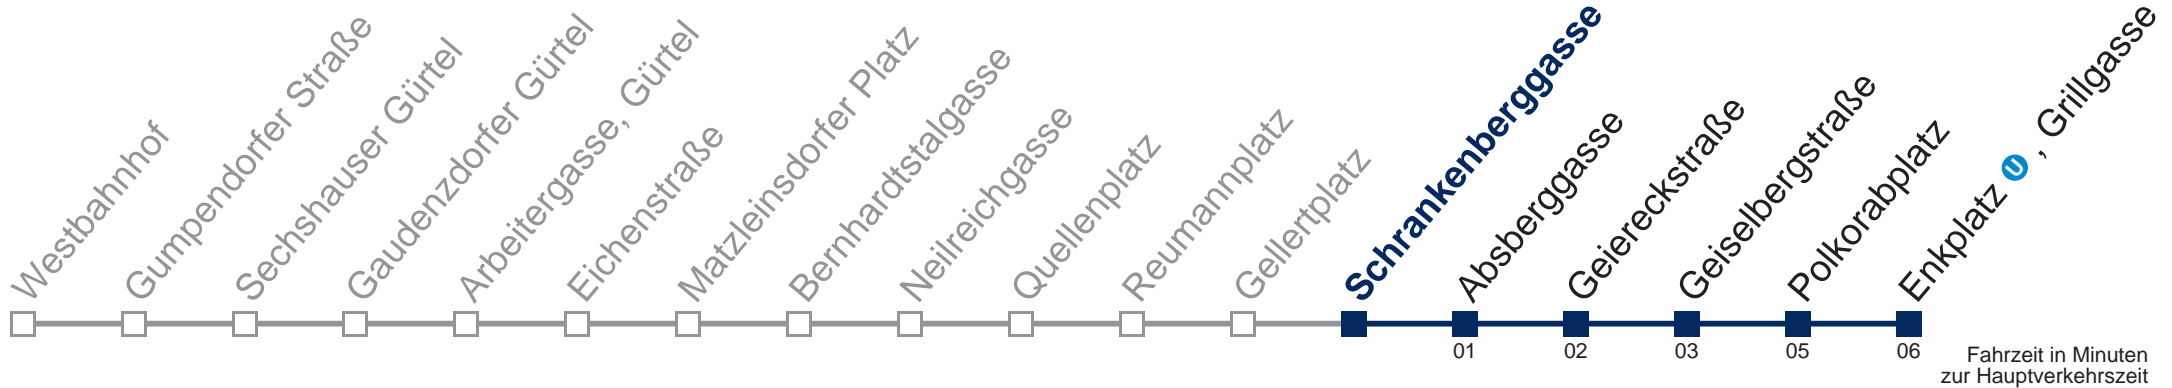

N6 Enkplatz U, Grillgasse

Montag bis Freitag

0	37
1	07 37
2	07 37
3	07 37
4	07 37

Samstag, Sonn- und Feiertag

0	37
1	08 38
2	08 38
3	08 38
4	08 38

Kaufen Sie Ihre Tickets bequem mit der WienMobil-App.
Buy your tickets easily via our WienMobil app.