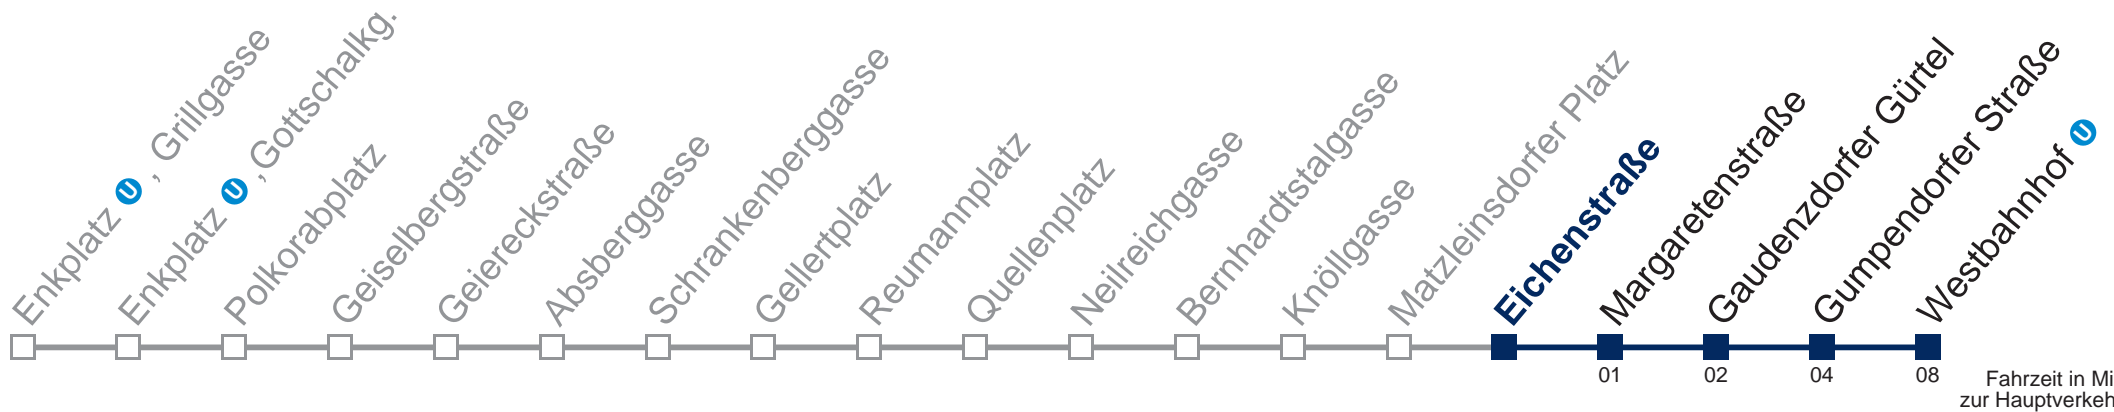

N6 Westbahnhof

Montag bis Freitag

0	37
1	05 35
2	05 35
3	05 35
4	05 35

Samstag, Sonn- und Feiertag

0	37
1	06 36
2	06 36
3	06 36
4	06 36

Kaufen Sie Ihre Tickets bequem mit der WienMobil-App.
Buy your tickets easily via our WienMobil app.