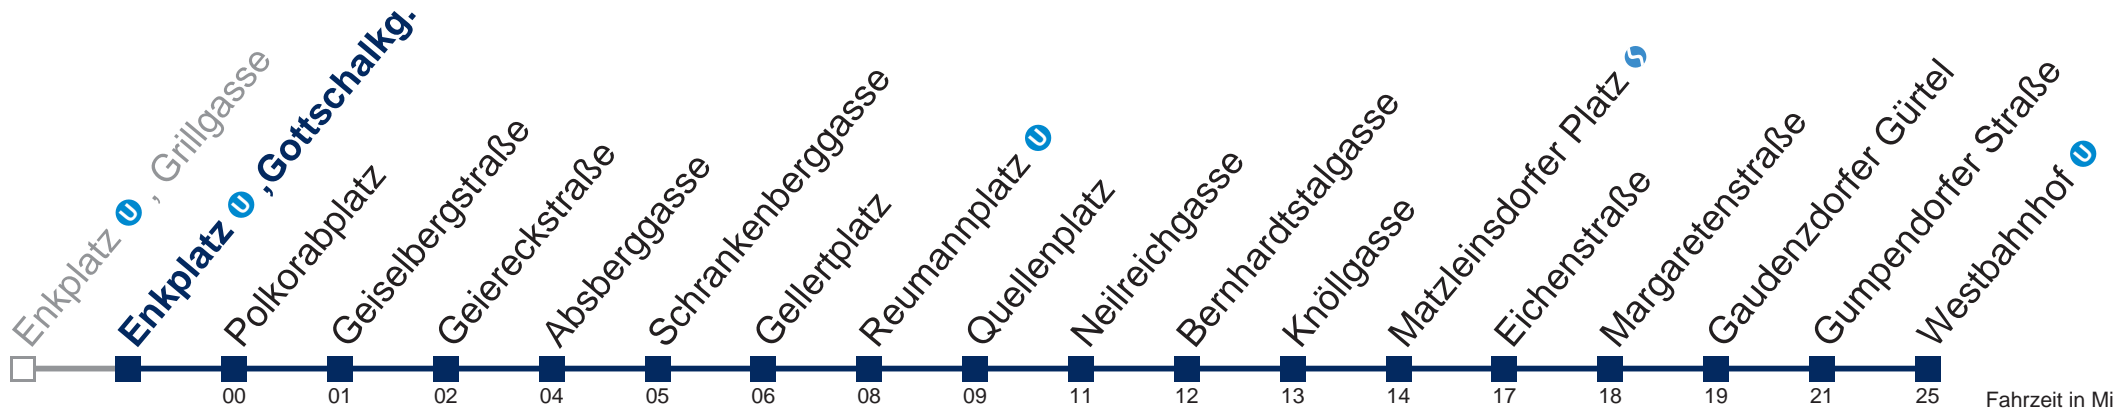

N6 Westbahnhof

Fahrzeit in Minuten zur Hauptverkehrszeit

Montag bis Freitag

0	48
1	18 48
2	18 48
3	18 48
4	18 48

Samstag, Sonn- und Feiertag

0	49
1	19 49
2	19 49
3	19 49
4	19 49

☐ bis Neilreichgasse

Kaufen Sie Ihre Tickets bequem mit der WienMobil-App.
Buy your tickets easily via our WienMobil app.