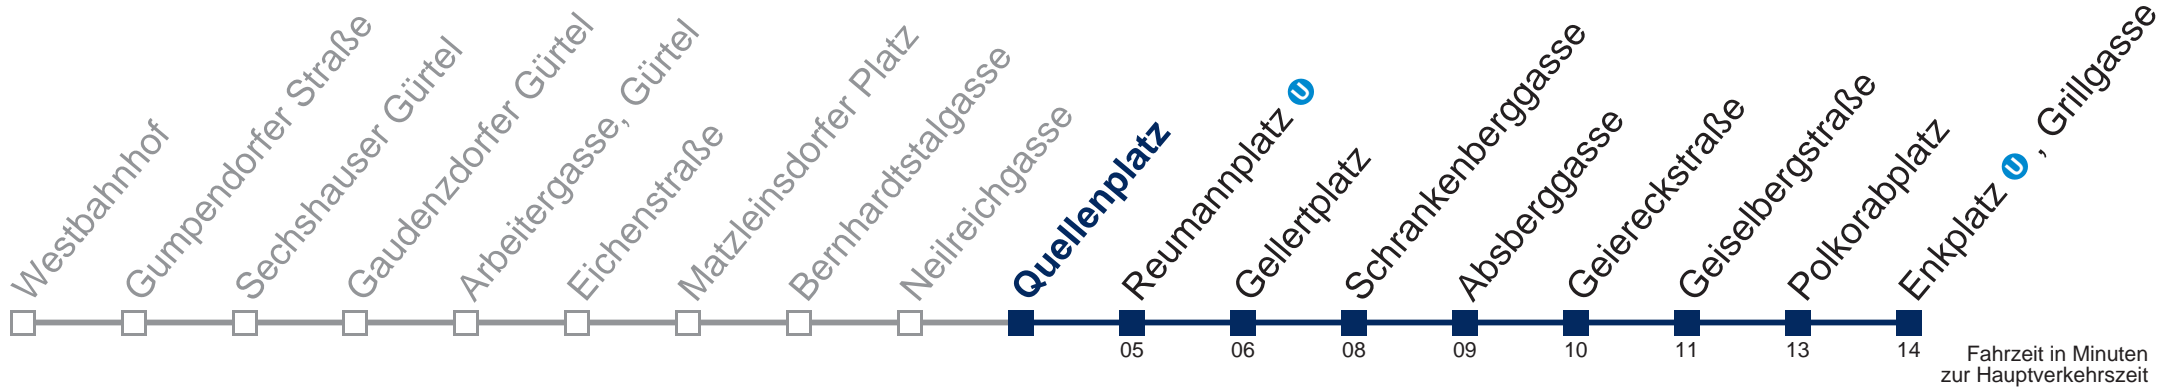

N6 Enkplatz U, Grillgasse

Montag bis Freitag

- 1 03 33
- 2 03 33
- 3 03 33
- 4 03 33

Samstag, Sonn- und Feiertag

- 1 00 30
- 2 00 30
- 3 00 30
- 4 00 30

Kaufen Sie Ihre Tickets bequem mit der WienMobil-App.
Buy your tickets easily via our WienMobil app.