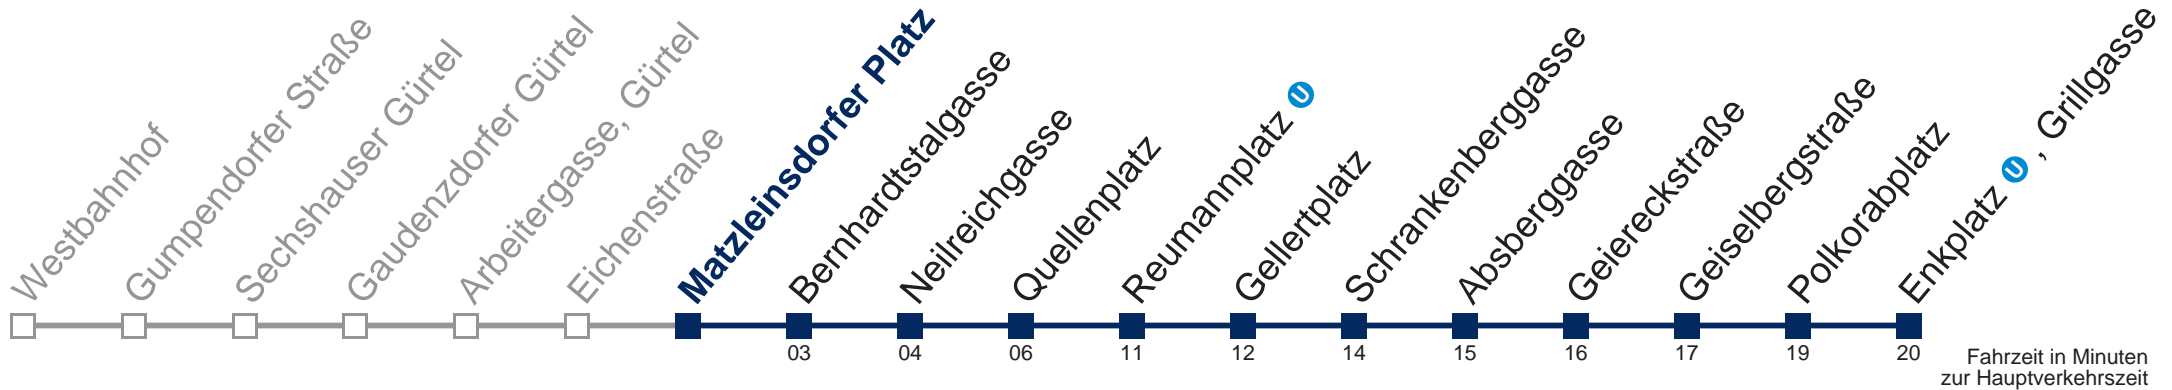

N6 Enkplatz , Grillgasse

Montag bis Freitag

0	56
1	26 56
2	26 56
3	26 56
4	26 56

Samstag, Sonn- und Feiertag

0	54
1	24 54
2	24 54
3	24 54
4	24 54

bis Quellenplatz

Kaufen Sie Ihre Tickets bequem mit der WienMobil-App.
Buy your tickets easily via our WienMobil app.