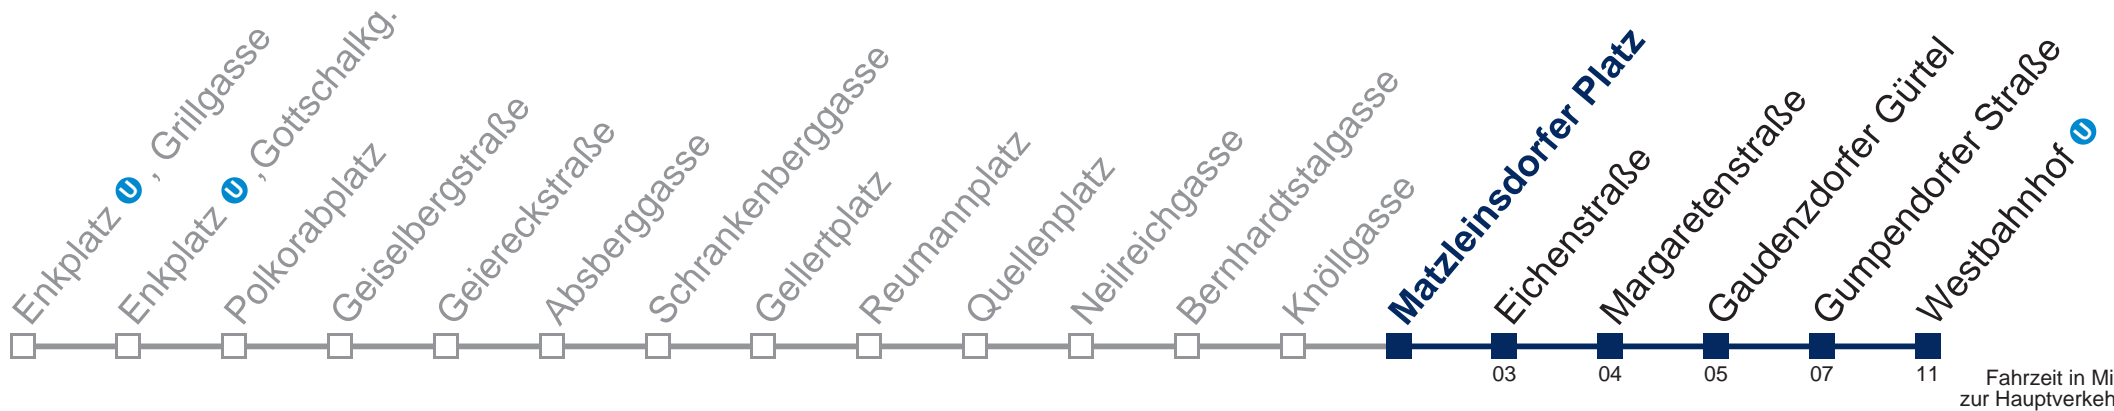

N6 Westbahnhof

Montag bis Freitag

0	34
1	02 32
2	02 32
3	02 32
4	02 32

Samstag, Sonn- und Feiertag

0	34
1	03 33
2	03 33
3	03 33
4	03 33

Kaufen Sie Ihre Tickets bequem mit der WienMobil-App.
Buy your tickets easily via our WienMobil app.