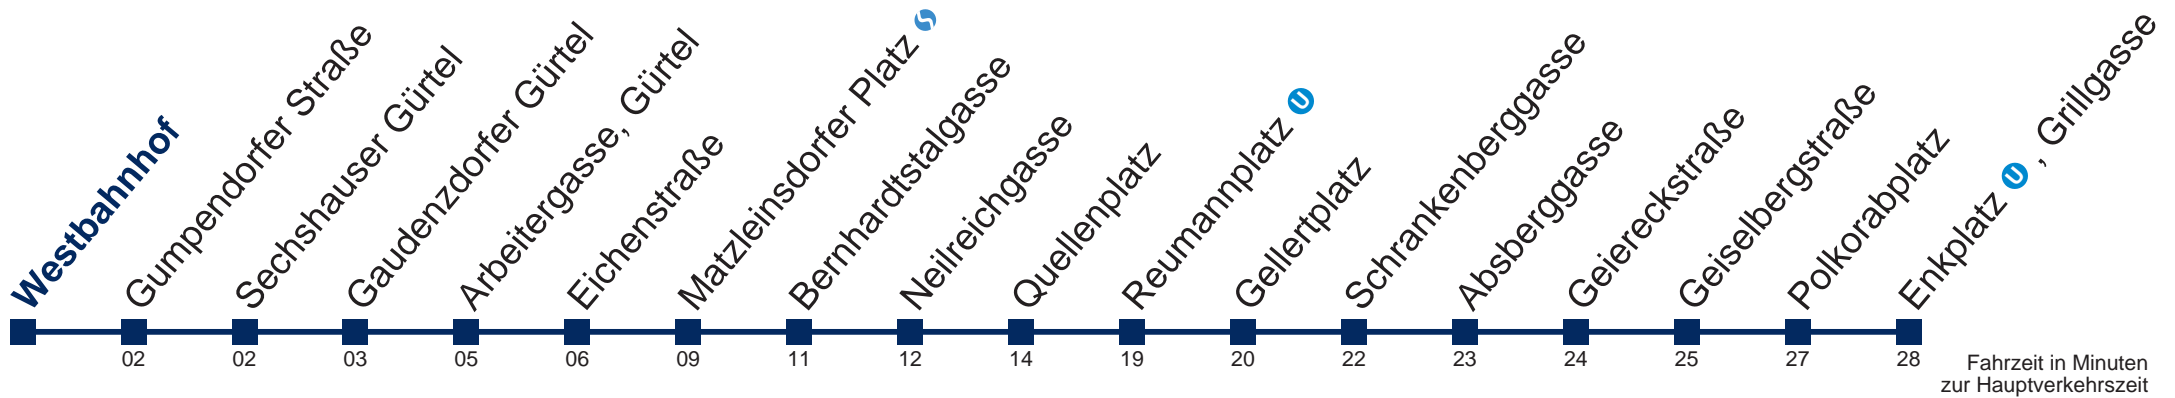

N6 Enkplatz U, Grillgasse

Montag bis Freitag

0	48
1	18 48
2	18 48
3	18 48
4	18 48

Samstag, Sonn- und Feiertag

0	46
1	16 46
2	16 46
3	16 46
4	16 46

bis Quellenplatz

Kaufen Sie Ihre Tickets bequem mit der WienMobil-App.
Buy your tickets easily via our WienMobil app.