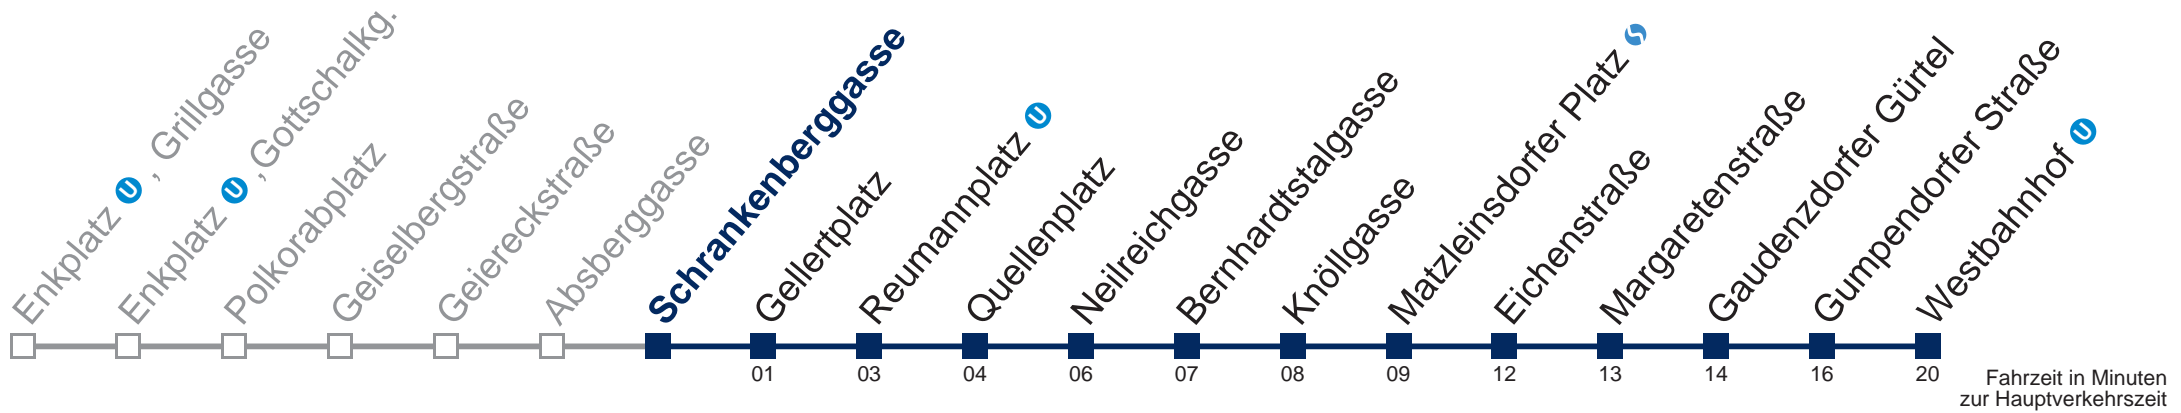

N6 Westbahnhof

Montag bis Freitag

0	53
1	23 53
2	23 53
3	23 53
4	23 53

Samstag, Sonn- und Feiertag

0	54
1	24 54
2	24 54
3	24 54
4	24 54

☐ bis Neilreichgasse

Kaufen Sie Ihre Tickets bequem mit der WienMobil-App.
Buy your tickets easily via our WienMobil app.