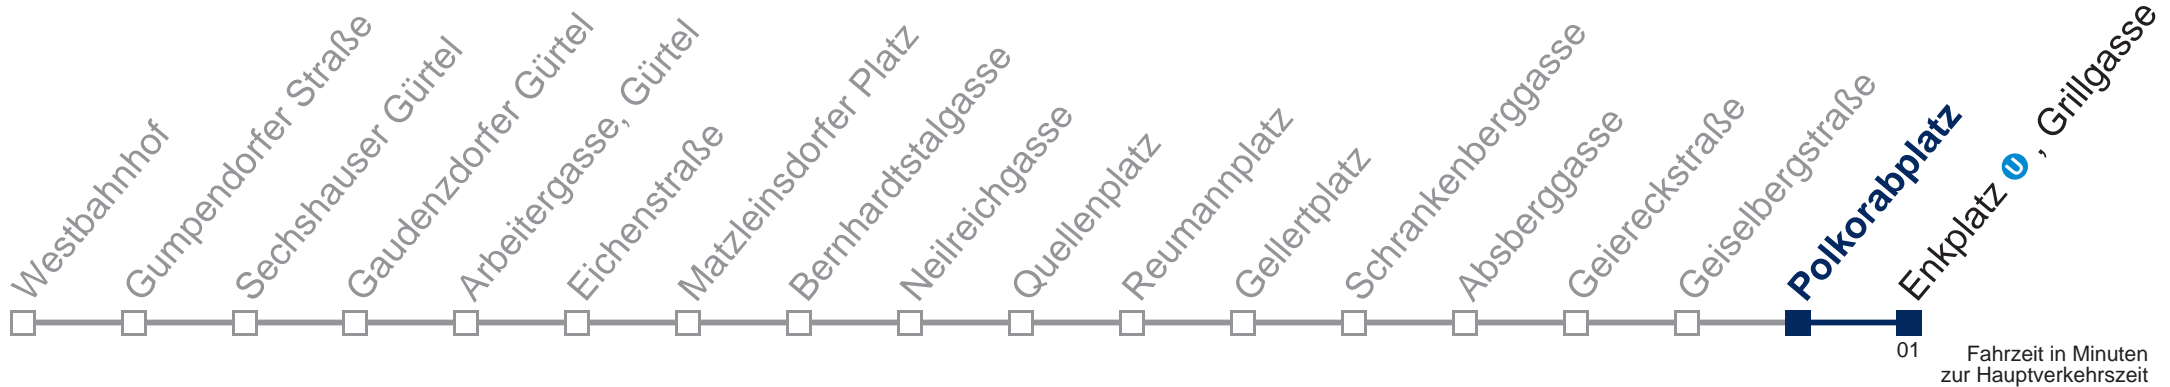

N6 Enkplatz , Grillgasse

Montag bis Freitag

0	42
1	12 42
2	12 42
3	12 42
4	12 42

Samstag, Sonn- und Feiertag

0	42
1	13 43
2	13 43
3	13 43
4	13 43

Kaufen Sie Ihre Tickets bequem mit der WienMobil-App.
Buy your tickets easily via our WienMobil app.