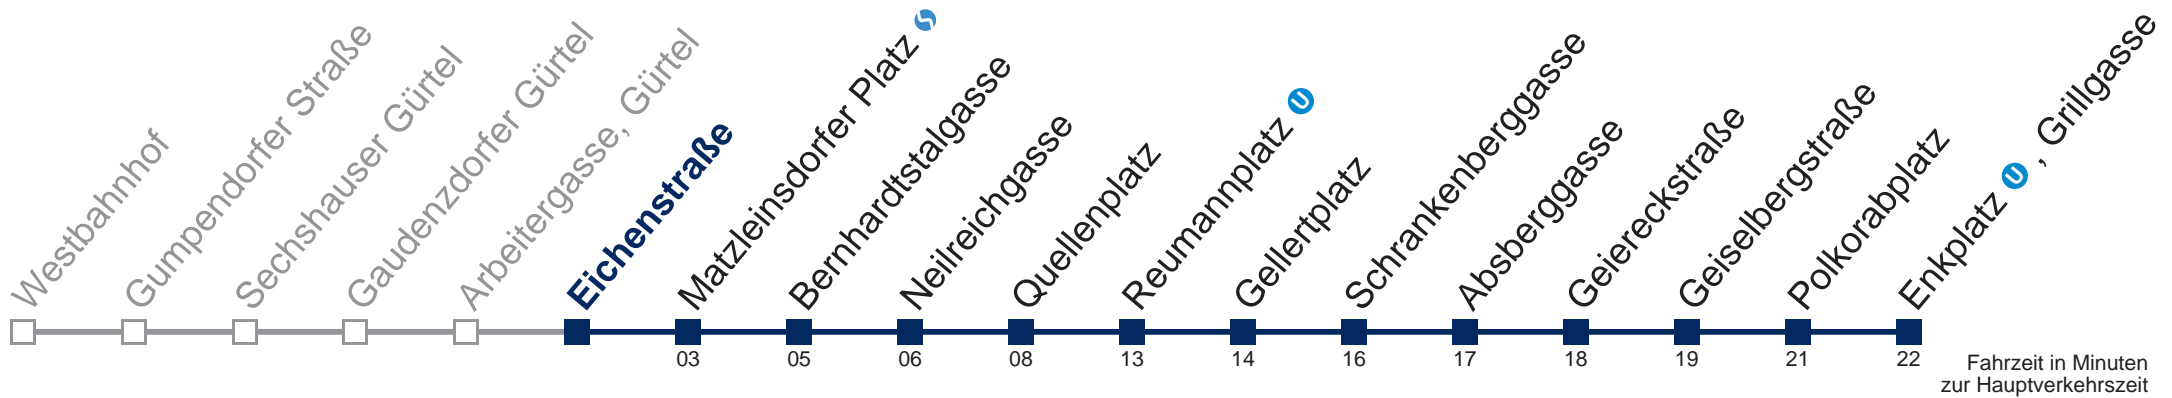

N6 Enkplatz U, Grillgasse

Montag bis Freitag

0	54
1	24 54
2	24 54
3	24 54
4	24 54

□ bis Quellenplatz

Samstag, Sonn- und Feiertag

0	52
1	22 52
2	22 52
3	22 52
4	22 52

Kaufen Sie Ihre Tickets bequem mit der WienMobil-App.
Buy your tickets easily via our WienMobil app.