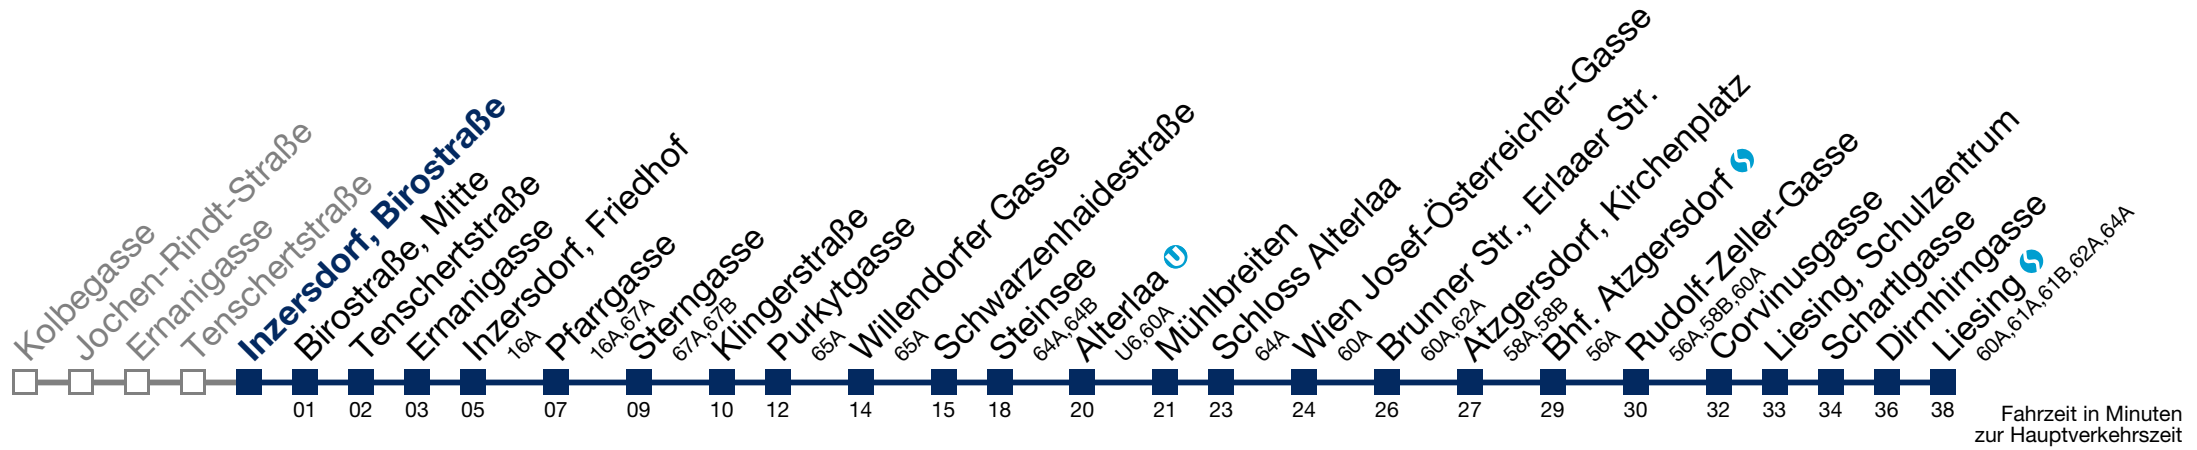

Samstag

kein Betrieb

Sonn- und Feiertag

kein Betrieb

66A Liesing

Montag-Freitag (Schule)

7 12

Montag-Freitag (Ferien)