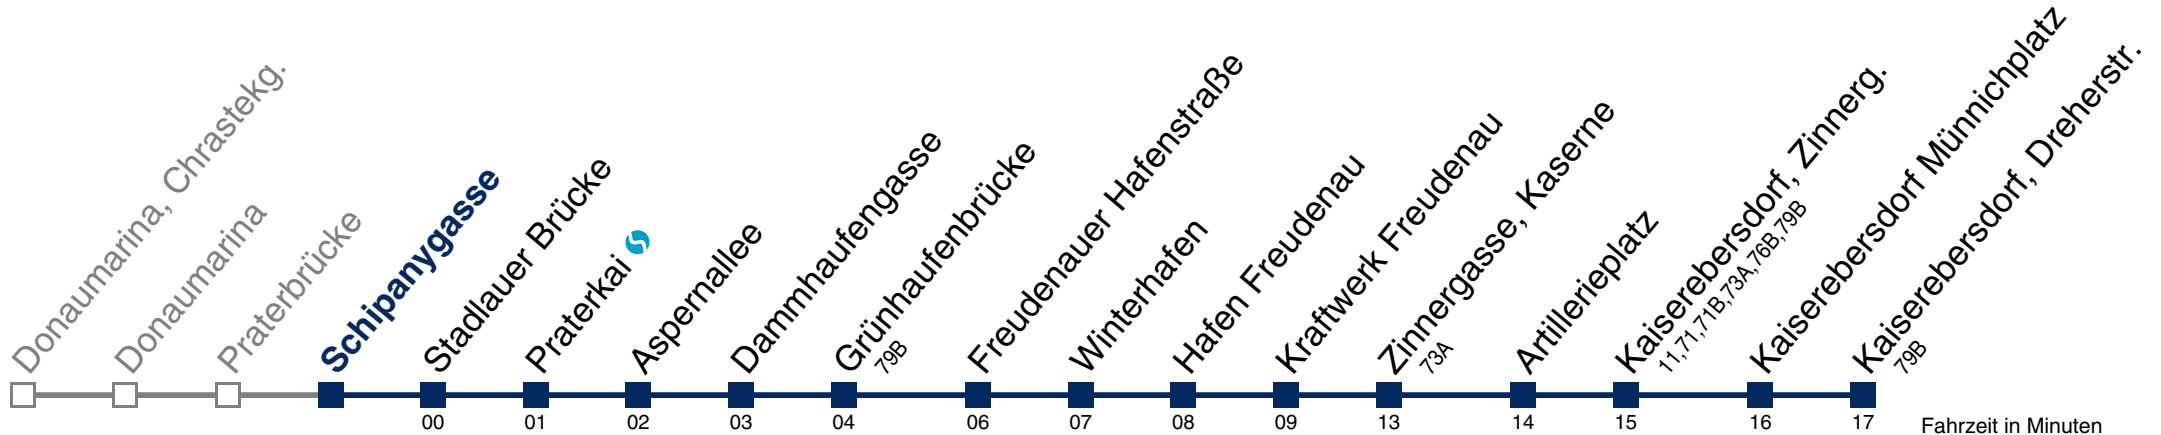

79A Kaiserebersdorf, Dreherstr.

Fahrzeit in Minuten zur Hauptverkehrszeit

Montag-Freitag (Schule)

5	26 56
6	26 56
7	26 56
8	26 56
9	26
10	11
11	11
12	11 41
13	11 41
14	11 41
15	11 41
16	11 41
17	11 41
18	11
19	11
20	11
21	11