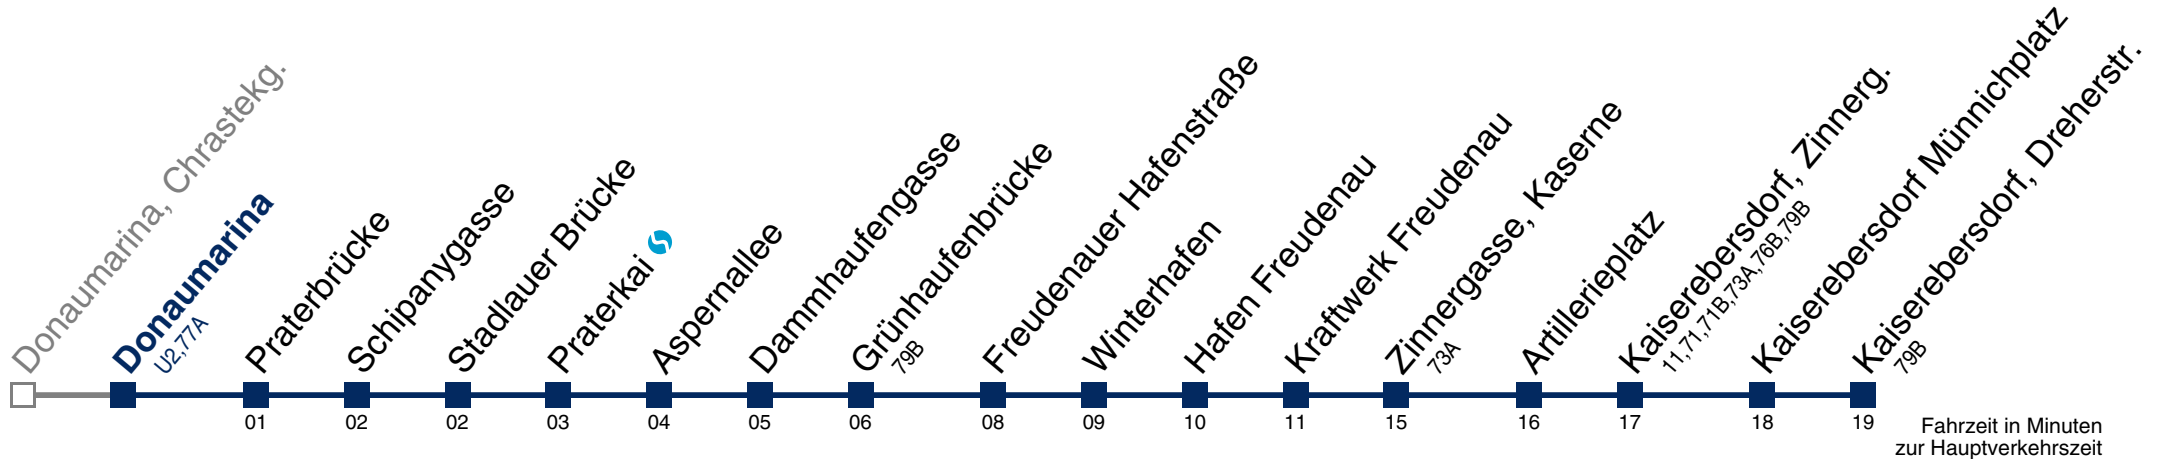

79A Kaiserebersdorf, Dreherstr.

Montag-Freitag (Schule)

5	24 54
6	24 54
7	24 54
8	24 54
9	24
10	09
11	09
12	09 39
13	09 39
14	09 39
15	09 39
16	09 39
17	09 39
18	09
19	09
20	09
21	09

Montag-Freitag (Ferien)