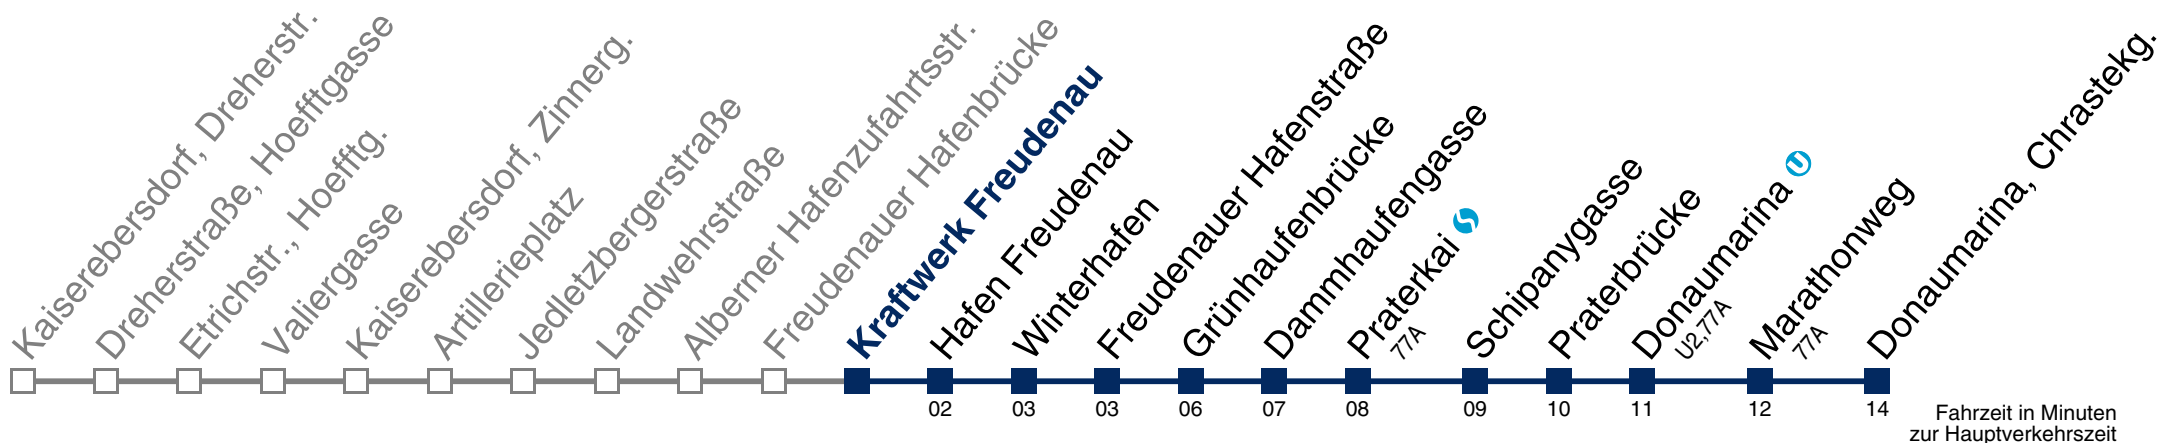

Sonn- und Feiertag

kein Betrieb

Kaufen Sie Ihre Tickets bequem mit der WienMobil-App.
Buy your tickets easily via our WienMobil app.

79A Donaumarina, Chrastekg.

Montag-Freitag (Schule)

5	39
6	09 39 54
7	40 55
8	25 55
9	24
10	24
11	24
12	09 39
13	09 39
14	09 39
15	10 55
16	25 55
17	25 40
18	25
19	24
20	24
21	24
22	14