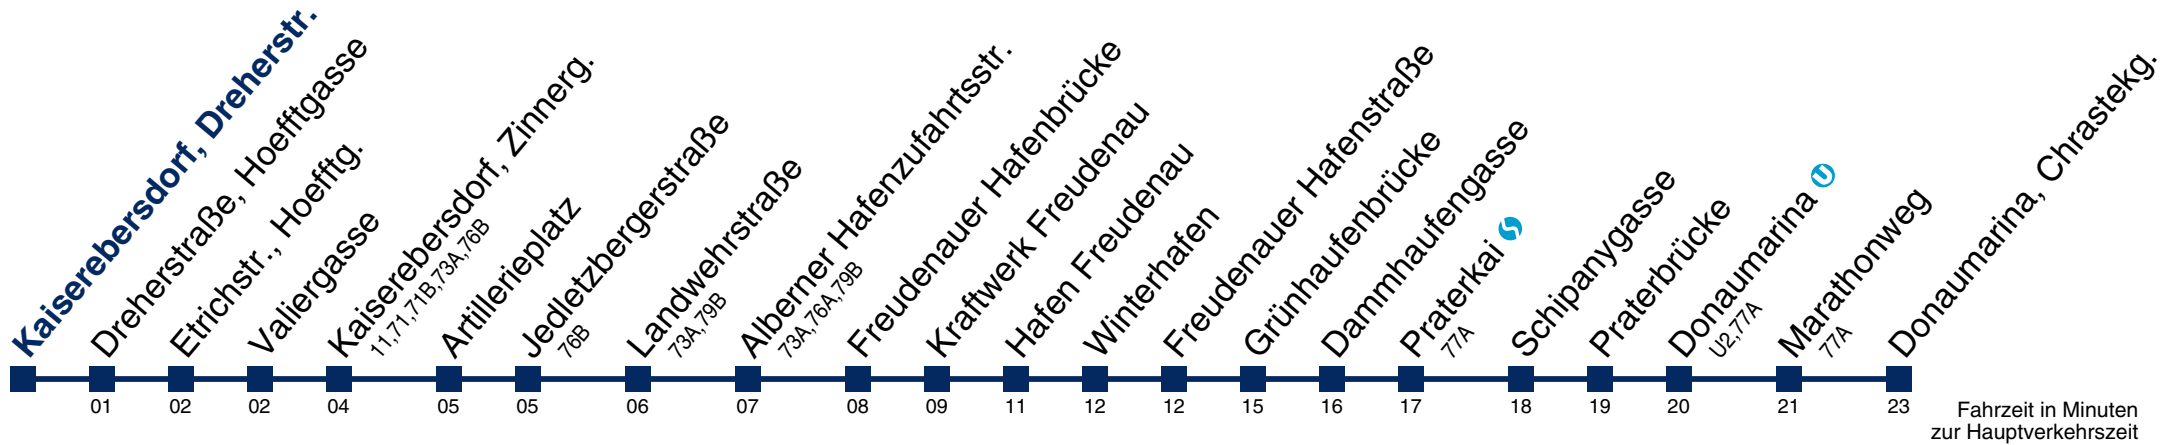

79A Donaumarina, Chrastekg.

Montag-Freitag (Schule)

5	30
6	00 30 45
7	30 45
8	15 45
9	15
10	15
11	15
12	00 30
13	00 30
14	00 30
15	00 45
16	15 45
17	15 30
18	15
19	15
20	15
21	15
22	05

Montag-Freitag (Ferien)

5	30
6	00 30 45
7	30 45
8	15 45
9	15
10	15
11	15
12	00 30
13	00 30
14	00 30
15	00 45
16	15 45
17	15 30
18	15
19	15
20	15
21	15
22	05

Samstag

5	
6	
7	07 37
8	07 37
9	07 37
10	07 37
11	07 37
12	07 37
13	07 37
14	07 37
15	07 37
16	07 37
17	07 37
18	07 37
19	07 37
20	07
21	
22	

Sonn- und Feiertag

kein Betrieb

WienMobil

Kaufen Sie Ihre Tickets bequem mit der WienMobil-App.
Buy your tickets easily via our WienMobil app.