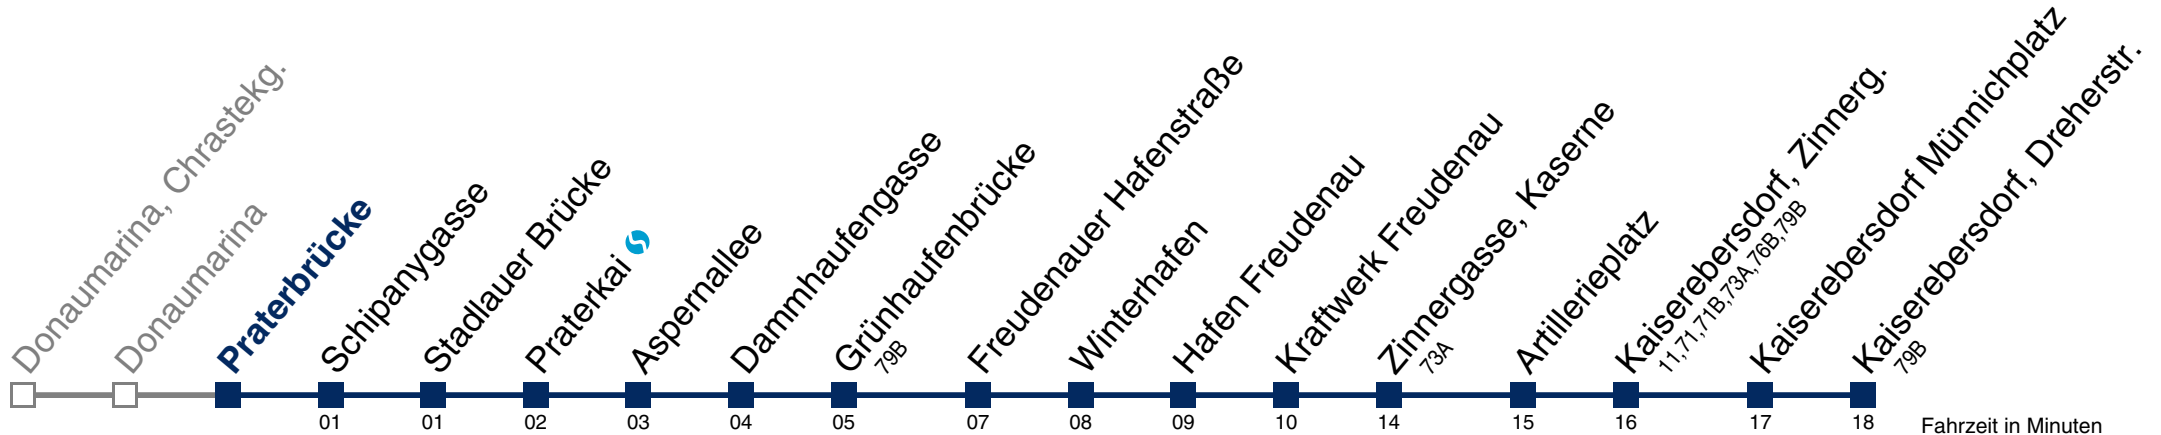

79A Kaiserebersdorf, Dreherstr.

Fahrzeit in Minuten zur Hauptverkehrszeit

Montag-Freitag (Schule)

5	25 55
6	25 55
7	25 55
8	25 55
9	25
10	10
11	10
12	10 40
13	10 40
14	10 40
15	10 40
16	10 40
17	10 40
18	10
19	10
20	10
21	10