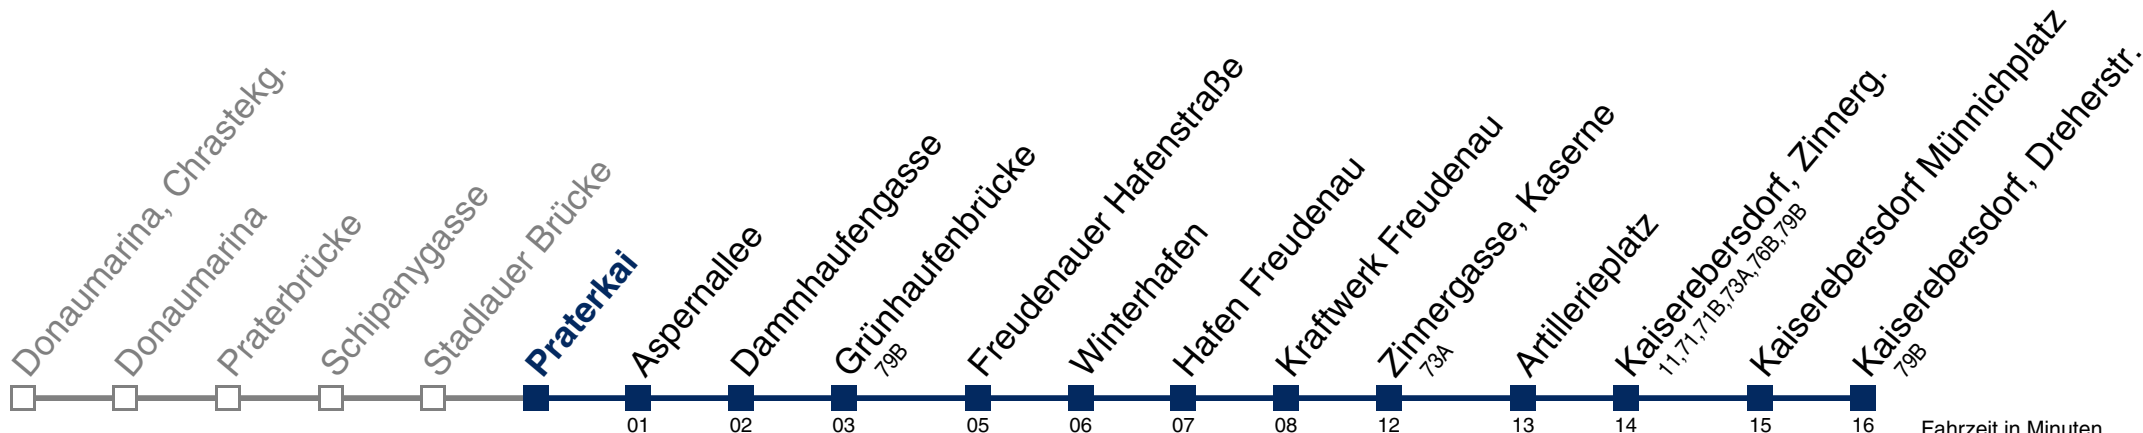

Sonn- und Feiertag

5	
6	
7	17 47
8	17 47
9	17 47
10	17 47
11	17 47
12	17 47
13	17 47
14	17 47
15	17 47
16	17 47
17	17 47
18	17 47
19	17 47
20	17
21	

□ bis Kraftwerk Freudenau

Kaufen Sie Ihre Tickets bequem mit der WienMobil-App.
Buy your tickets easily via our WienMobil app.

79A Kaiserebersdorf, Dreherstr.

Fahrzeit in Minuten zur Hauptverkehrszeit

Montag-Freitag (Schule)

5	27 57
6	28 58
7	28 58
8	28 58
9	27
10	12
11	12
12	12 42
13	12 42
14	12 42
15	13 43
16	13 43
17	13 43
18	13
19	13
20	12
21	12