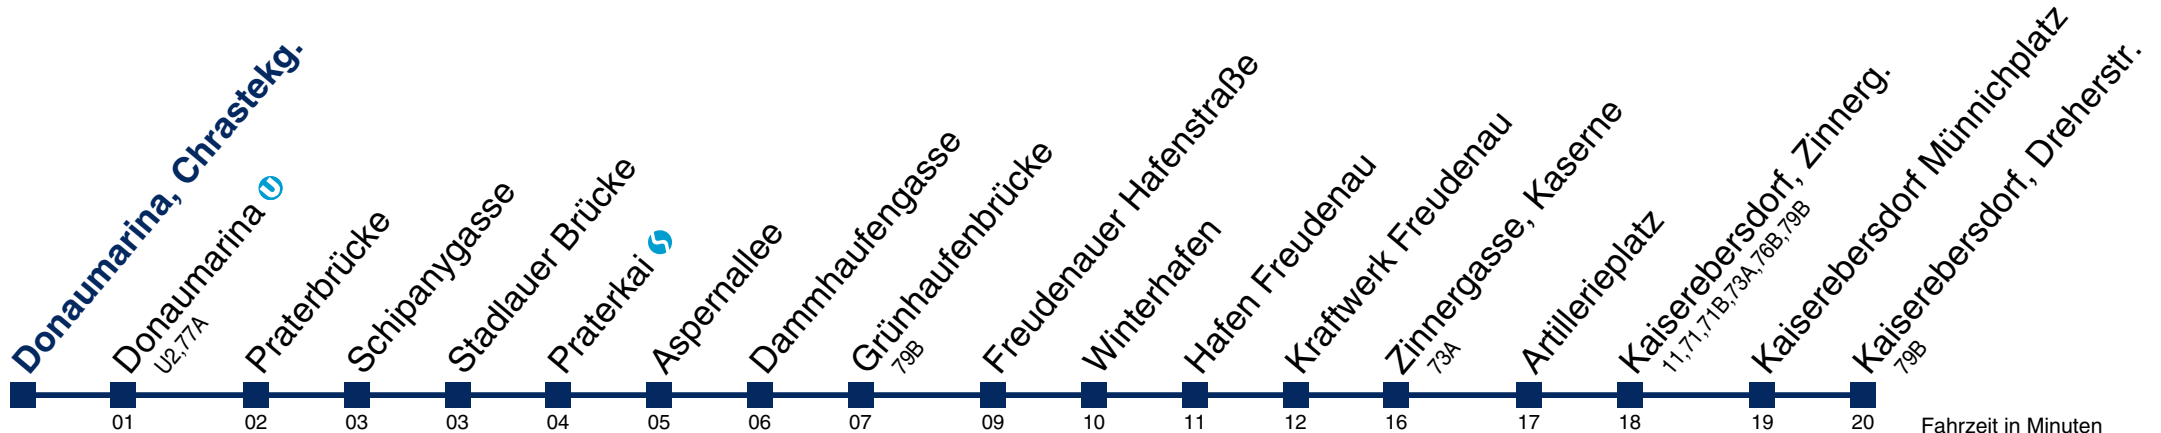

79A Kaiserebersdorf, Dreherstr.

Fahrzeit in Minuten zur Hauptverkehrszeit

Montag-Freitag (Schule)

5	23 53
6	23 53
7	23 53
8	23 53
9	23
10	08
11	08
12	08 38
13	08 38
14	08 38
15	08 38
16	08 38
17	08 38
18	08
19	08
20	08
21	08