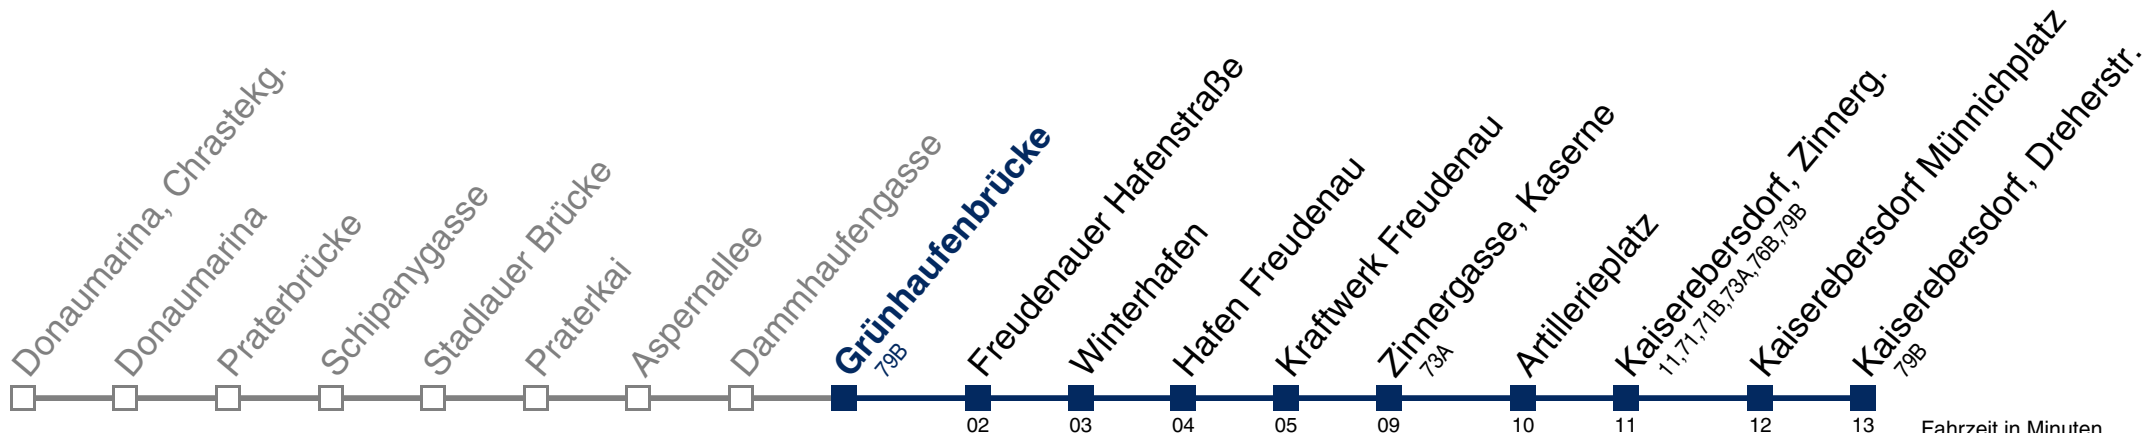

Sonn- und Feiertag

5	
6	
7	20 50
8	20 50
9	20 50
10	20 50
11	20 50
12	20 50
13	20 50
14	20 50
15	20 50
16	20 50
17	20 50
18	20 50
19	20 50
20	20
21	

□ bis Kraftwerk Freudenau

Kaufen Sie Ihre Tickets bequem mit der WienMobil-App.
Buy your tickets easily via our WienMobil app.

79A Kaiserebersdorf, Dreherstr.

Fahrzeit in Minuten zur Hauptverkehrszeit

Montag-Freitag (Schule)

5	30
6	00 31
7	01 31
8	01 31
9	01 30
10	15
11	15
12	15 45
13	15 45
14	15 45
15	16 46
16	16 46
17	16 46
18	16
19	16
20	15
21	15