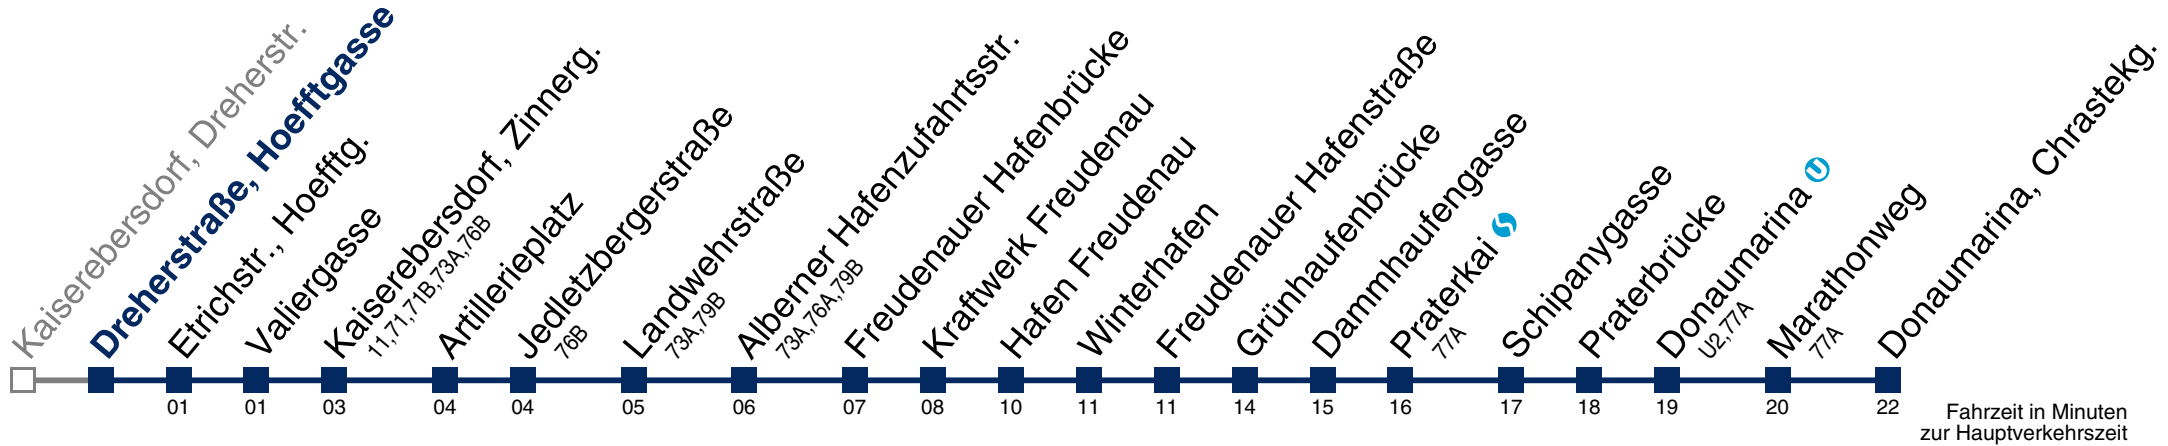

Sonn- und Feiertag

kein Betrieb

WienMobil

Kaufen Sie Ihre Tickets bequem mit der WienMobil-App.
Buy your tickets easily via our WienMobil app.

79A Donaumarina, Chrastekg.

Montag-Freitag (Schule)

5	31
6	01 31 46
7	31 46
8	16 46
9	16
10	16
11	16
12	01 31
13	01 31
14	01 31
15	01 46
16	16 46
17	16 31
18	16
19	16
20	16
21	16
22	06