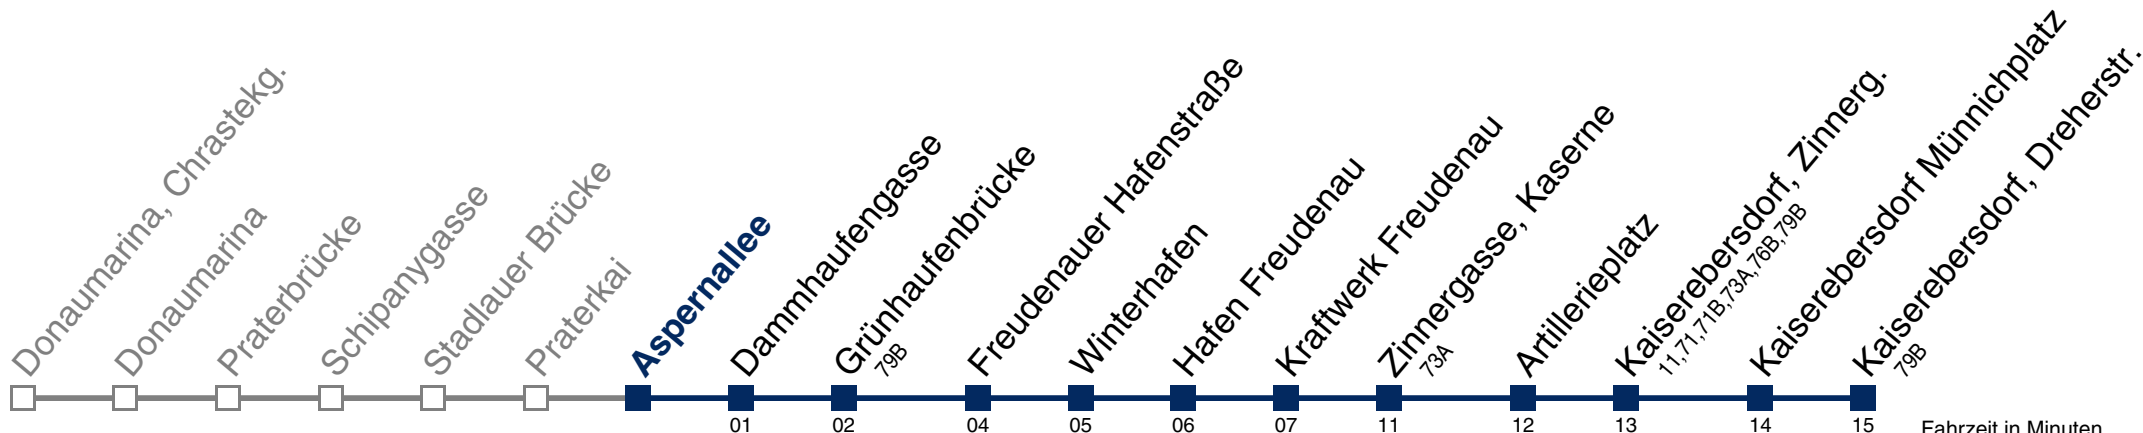

Sonn- und Feiertag

5	
6	
7	18 48
8	18 48
9	18 48
10	18 48
11	18 48
12	18 48
13	18 48
14	18 48
15	18 48
16	18 48
17	18 48
18	18 48
19	18 48
20	18
21	

□ bis Kraftwerk Freudenau

Kaufen Sie Ihre Tickets bequem mit der WienMobil-App.
Buy your tickets easily via our WienMobil app.

79A Kaiserebersdorf, Dreherstr.

Fahrzeit in Minuten zur Hauptverkehrszeit

Montag-Freitag (Schule)

5	28 58
6	29 59
7	29 59
8	29 59
9	28
10	13
11	13
12	13 43
13	13 43
14	13 43
15	14 44
16	14 44
17	14 44
18	14
19	14
20	13
21	13