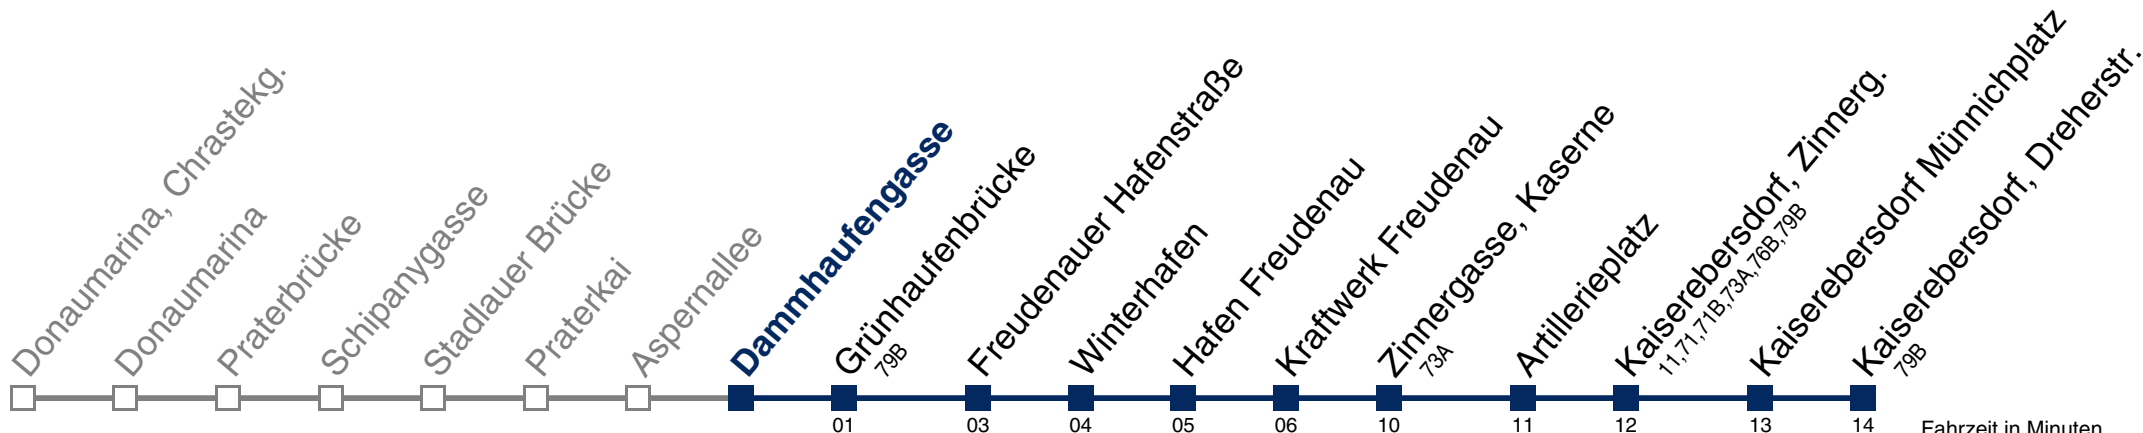

Sonn- und Feiertag

5	
6	
7	19 49
8	19 49
9	19 49
10	19 49
11	19 49
12	19 49
13	19 49
14	19 49
15	19 49
16	19 49
17	19 49
18	19 49
19	19 49
20	19
21	

□ bis Kraftwerk Freudenau

Kaufen Sie Ihre Tickets bequem mit der WienMobil-App.
Buy your tickets easily via our WienMobil app.

79A Kaiserebersdorf, Dreherstr.

Fahrzeit in Minuten zur Hauptverkehrszeit

Montag-Freitag (Schule)

5	29 59
6	30
7	00 30
8	00 30
9	00 29
10	14
11	14
12	14 44
13	14 44
14	14 44
15	15 45
16	15 45
17	15 45
18	15
19	15
20	14
21	14