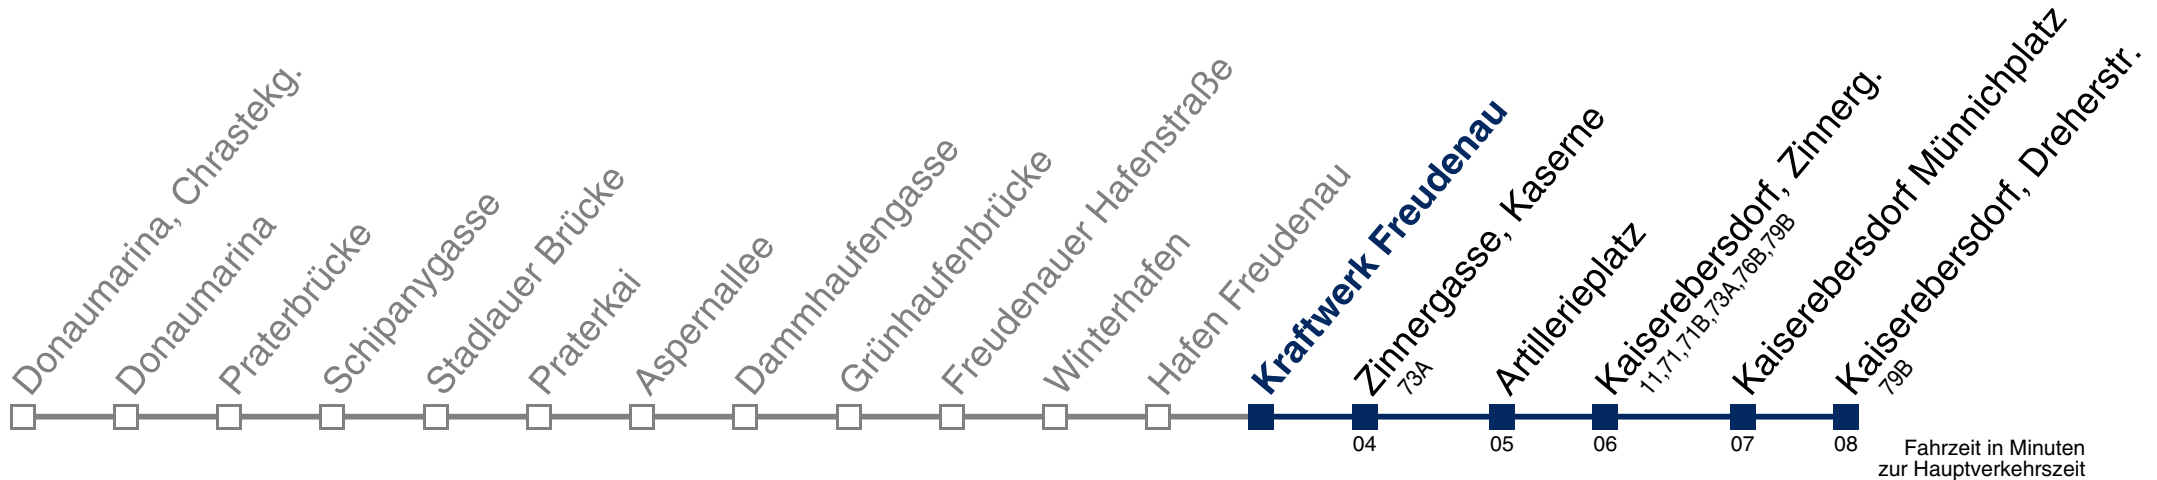

79A Kaiserebersdorf, Dreherstr.

Montag-Freitag (Schule)

5	35
6	06 37
7	07 37
8	07 37
9	06 35
10	20
11	20
12	20 50
13	20 50
14	20 50
15	22 52
16	22 52
17	22 52
18	22
19	22
20	20
21	20

Montag-Freitag (Ferien)

5	35
6	06 37
7	07 37
8	07 37
9	06 35
10	20
11	20
12	20 50
13	20 50
14	20 50
15	22 52
16	22 52
17	22 52
18	22
19	22
20	20
21	20

Samstag

5	
6	
7	19 49
8	19 49
9	19 49
10	19 49
11	19 49
12	19 49
13	19 49
14	19 49
15	19 49
16	19 49
17	19 49
18	19 49
19	19 49
20	19
21	

Sonn- und Feiertag

kein Betrieb

Kaufen Sie Ihre Tickets bequem mit der WienMobil-App.
Buy your tickets easily via our WienMobil app.