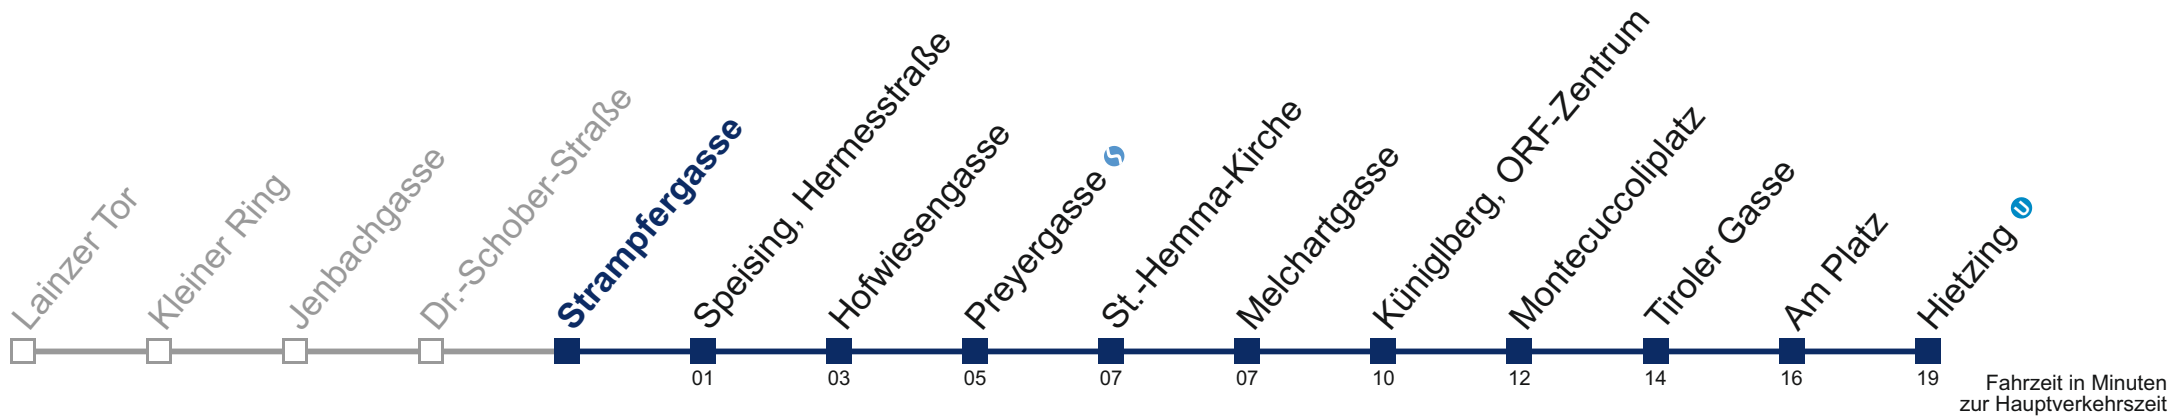

56B Hietzing U

Samstag (29.4.)

5	59
6	34
7	04 28 43
8	03 23 43
9	03 23 43
10	03 23 43 50 57
11	03 10 17 23 30 37 43 50 57
12	03 10 17 23 30 37 43 50 57
13	03 10 17 23 30 37 43 50 57
14	03 10 17 23 30 37 43 50 57
15	03 10 17 23 30 37 43 50 57
16	03 10 17 23 30 37 43 50 57
17	03 10 17 23 30 37 43 50 57
18	03 10 17 23 30 37 43 50 57
19	03 10 17 23 30 37 43 50 57
20	03 13 34
21	04 34
22	04 34
23	04 34

Kaufen Sie Ihre Tickets bequem mit der WienMobil-App.
Buy your tickets easily via our WienMobil app.

Auskunft Servicetelefon 01/7909 100
Änderungen vorbehalten