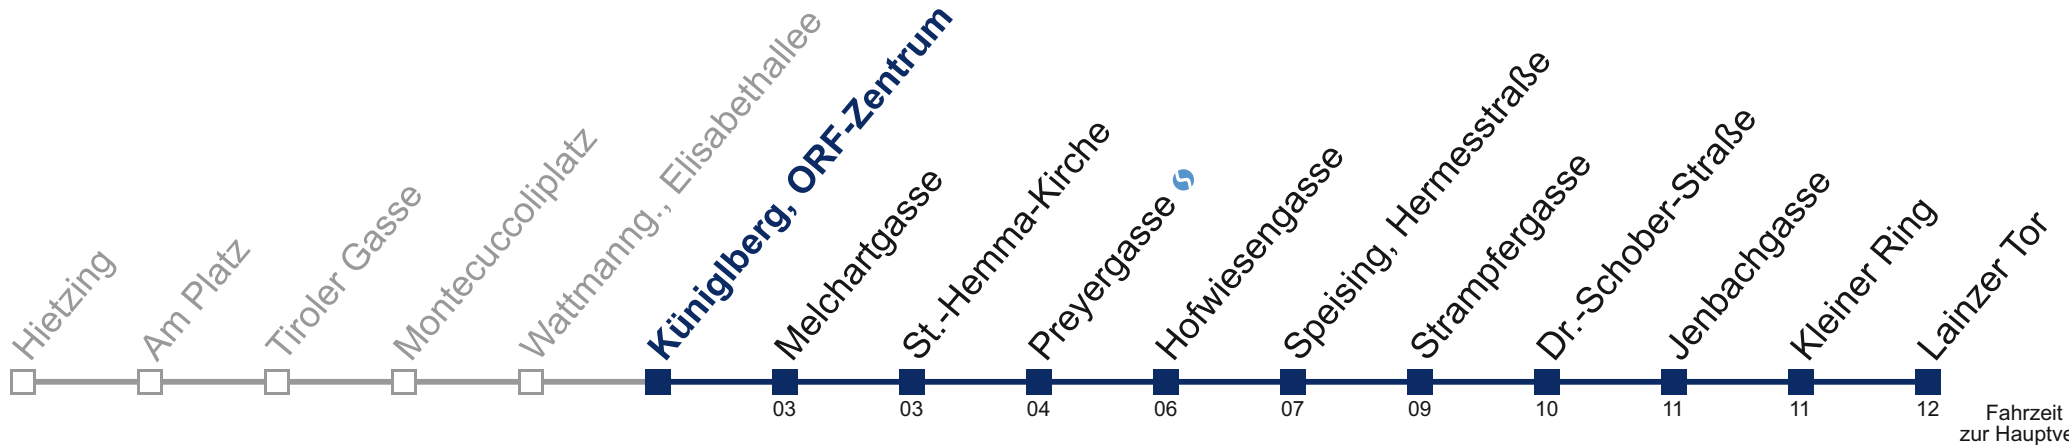

56B Lainzer Tor

Samstag (29.4.)

6	12 42
7	13 43
8	04 24 44
9	04 24 44
10	04 24 31 38 44 51 58
11	04 11 18 24 31 38 44 51 58
12	04 11 18 24 31 38 44 51 58
13	04 11 18 24 31 38 44 51 58
14	04 11 18 24 31 38 44 51 58
15	04 11 18 24 31 38 44 51 58
16	04 11 18 24 31 38 44 51 58
17	04 11 18 24 31 38 44 51 58
18	04 11 18 24 31 38 44 51 58
19	04 10 17 23 30 37 43 50
20	03 23 44
21	12 42
22	12 42
23	12 42

Kaufen Sie Ihre Tickets bequem mit der WienMobil-App.
Buy your tickets easily via our WienMobil app.

Auskunft Servicetelefon 01/7909 100
Änderungen vorbehalten