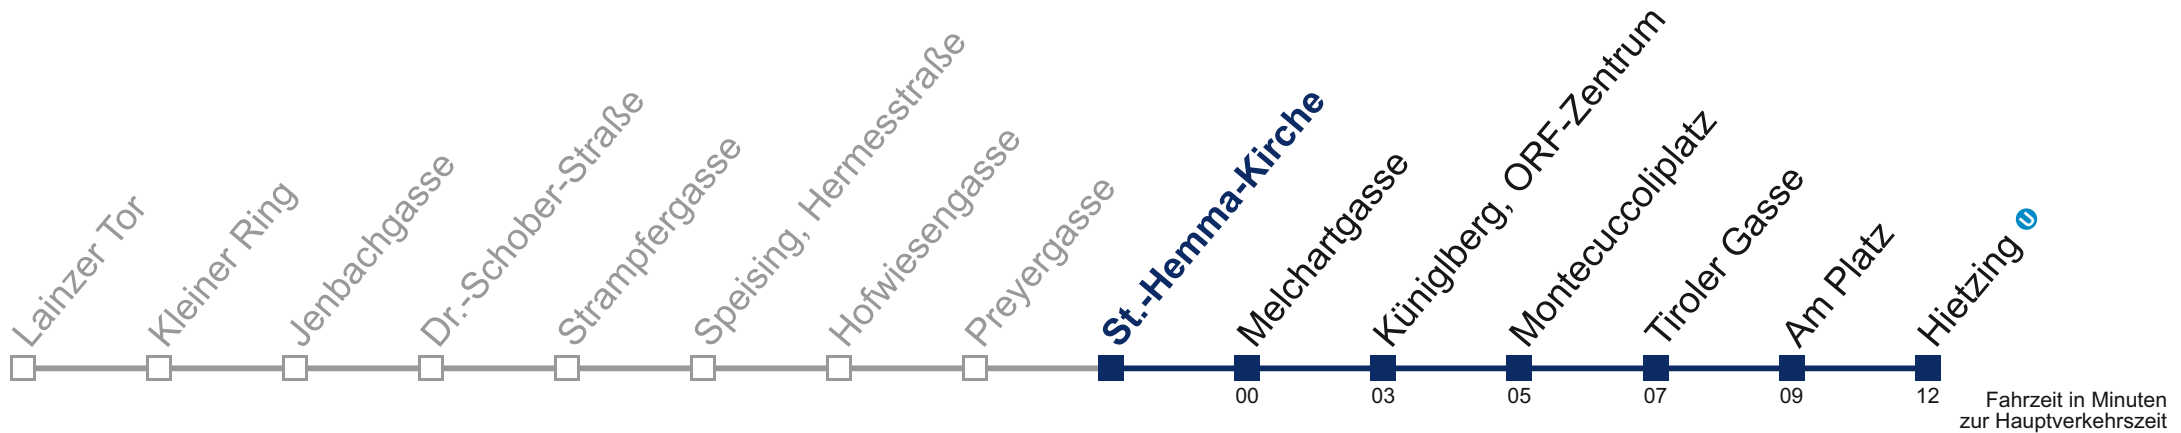

56B Hietzing U

Samstag (29.4.)

6	06 41
7	10 34 49
8	09 29 49
9	09 29 49
10	09 29 49 56
11	03 09 16 23 29 36 43 49 56
12	03 09 16 23 29 36 43 49 56
13	03 09 16 23 29 36 43 49 56
14	03 09 16 23 29 36 43 49 56
15	03 09 16 23 29 36 43 49 56
16	03 09 16 23 29 36 43 49 56
17	03 09 16 23 29 36 43 49 56
18	03 09 16 23 29 36 43 49 57
19	04 10 17 24 30 37 44 50 57
20	04 10 20 41
21	11 41
22	11 41
23	11 41

Kaufen Sie Ihre Tickets bequem mit der WienMobil-App.
Buy your tickets easily via our WienMobil app.

Auskunft Servicetelefon 01/7909 100
Änderungen vorbehalten