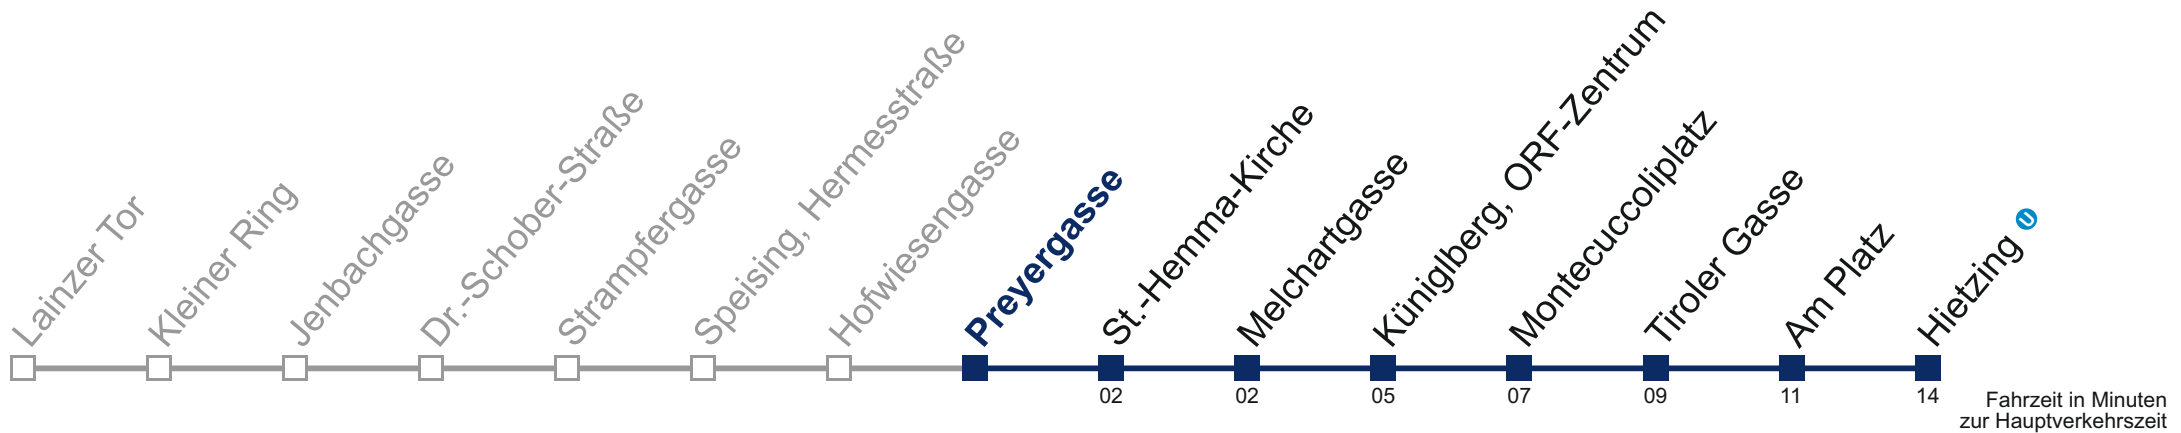

56B Hietzing U

Samstag (29.4.)

6	04 39
7	09 33 48
8	08 28 48
9	08 28 48
10	08 28 48 55
11	02 08 15 22 28 35 42 48 55
12	02 08 15 22 28 35 42 48 55
13	02 08 15 22 28 35 42 48 55
14	02 08 15 22 28 35 42 48 55
15	02 08 15 22 28 35 42 48 55
16	02 08 15 22 28 35 42 48 55
17	02 08 15 22 28 35 42 48 55
18	02 08 15 22 28 35 42 48 55
19	02 08 15 22 28 35 42 48 55
20	02 08 18 39
21	09 39
22	09 39
23	09 39

Kaufen Sie Ihre Tickets bequem mit der WienMobil-App.
Buy your tickets easily via our WienMobil app.

Auskunft Servicetelefon 01/7909 100
Änderungen vorbehalten