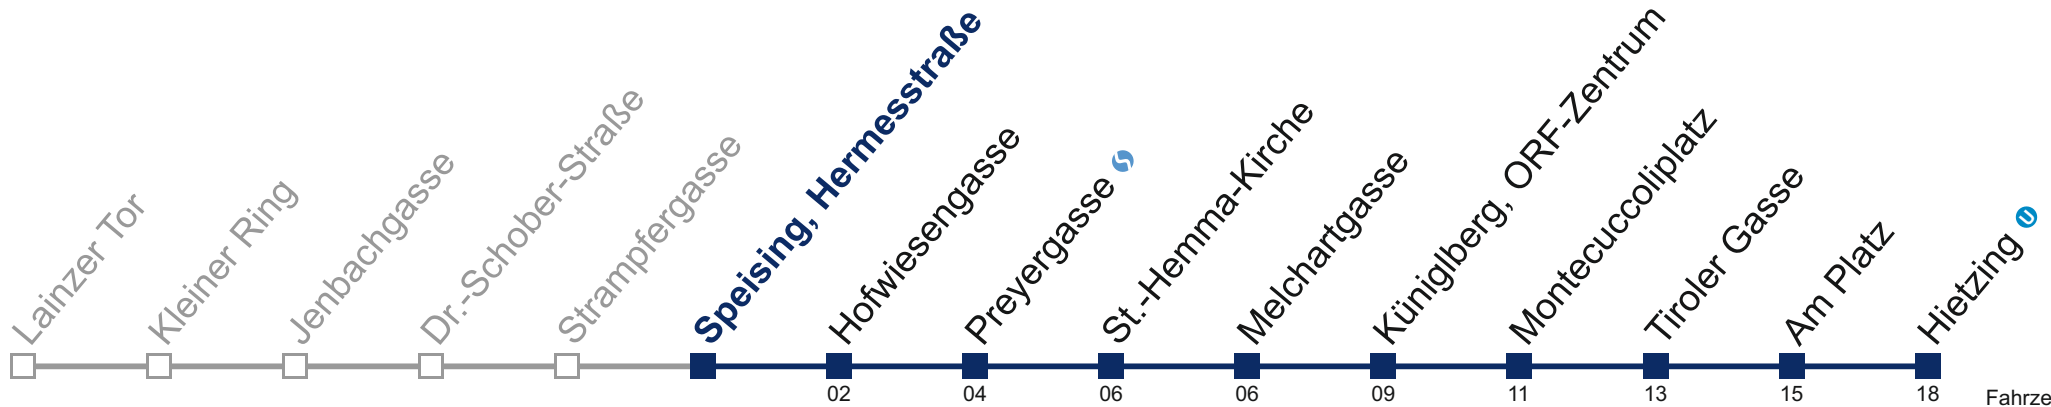

56B Hietzing U

Fahrzeit in Minuten
zur Hauptverkehrszeit

Samstag (29.4.)

6	00 35
7	05 29 44
8	04 24 44
9	04 24 44
10	04 24 44 51 58
11	04 11 18 24 31 38 44 51 58
12	04 11 18 24 31 38 44 51 58
13	04 11 18 24 31 38 44 51 58
14	04 11 18 24 31 38 44 51 58
15	04 11 18 24 31 38 44 51 58
16	04 11 18 24 31 38 44 51 58
17	04 11 18 24 31 38 44 51 58
18	04 11 18 24 31 38 44 51 58
19	04 11 18 24 31 38 44 51 58
20	04 14 35
21	05 35
22	05 35
23	05 35

Kaufen Sie Ihre Tickets bequem mit der WienMobil-App.
Buy your tickets easily via our WienMobil app.

Auskunft Servicetelefon 01/7909 100
Änderungen vorbehalten