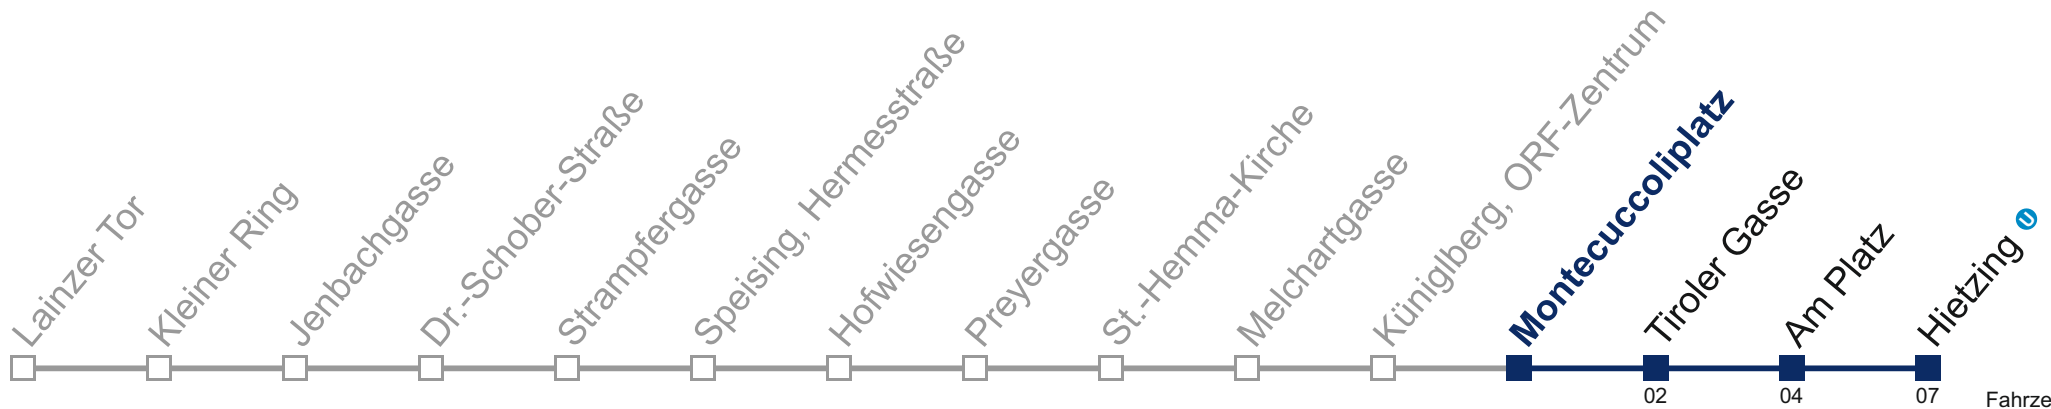

56B Hietzing U

Samstag (29.4.)

6	11 46
7	16 40 55
8	15 35 55
9	15 35 55
10	15 35 55
11	02 09 15 22 29 35 42 49 55
12	02 09 15 22 29 35 42 49 55
13	02 09 15 22 29 35 42 49 55
14	02 09 15 22 29 35 42 49 55
15	02 09 15 22 29 35 42 49 55
16	02 09 15 22 29 35 42 49 55
17	02 09 15 22 29 35 42 49 55
18	02 09 15 22 29 35 42 49 55
19	02 09 15 22 29 35 42 49 55
20	02 09 15 25 46
21	16 46
22	16 46
23	16 46

Kaufen Sie Ihre Tickets bequem mit der WienMobil-App.
Buy your tickets easily via our WienMobil app.

Auskunft Servicetelefon 01/7909 100
Änderungen vorbehalten