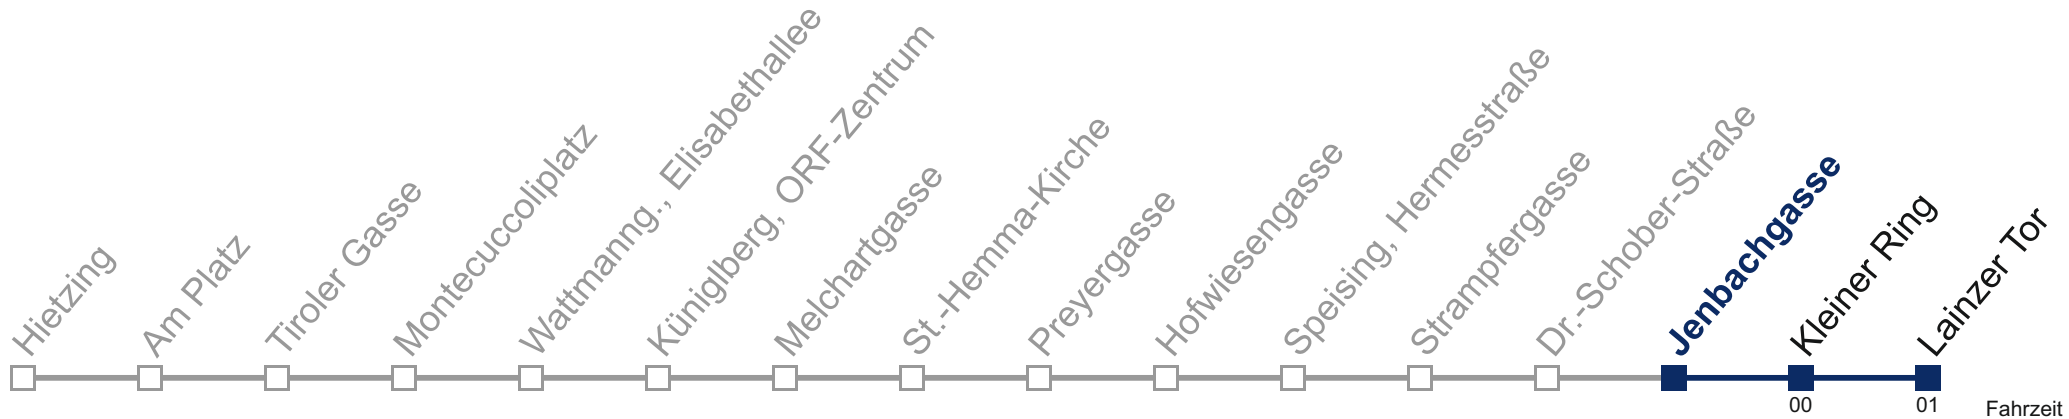

56B Lainzer Tor

Fahrzeit in Minuten zur Hauptverkehrszeit

Samstag (29.4.)

6	23 53
7	25 55
8	16 36 56
9	16 36 56
10	16 36 43 50 56
11	03 10 16 23 30 36 43 50 56
12	03 10 16 23 30 36 43 50 56
13	03 10 16 23 30 36 43 50 56
14	03 10 16 23 30 36 43 50 56
15	03 10 16 23 30 36 43 50 56
16	03 10 16 23 30 36 43 50 56
17	03 10 16 23 30 36 43 50 56
18	03 10 16 23 30 36 43 50 56
19	03 09 15 21 28 34 41 48 54
20	01 14 34 55
21	23 53
22	23 53
23	23 53

Kaufen Sie Ihre Tickets bequem mit der WienMobil-App.
Buy your tickets easily via our WienMobil app.

Auskunft Servicetelefon 01/7909 100
Änderungen vorbehalten