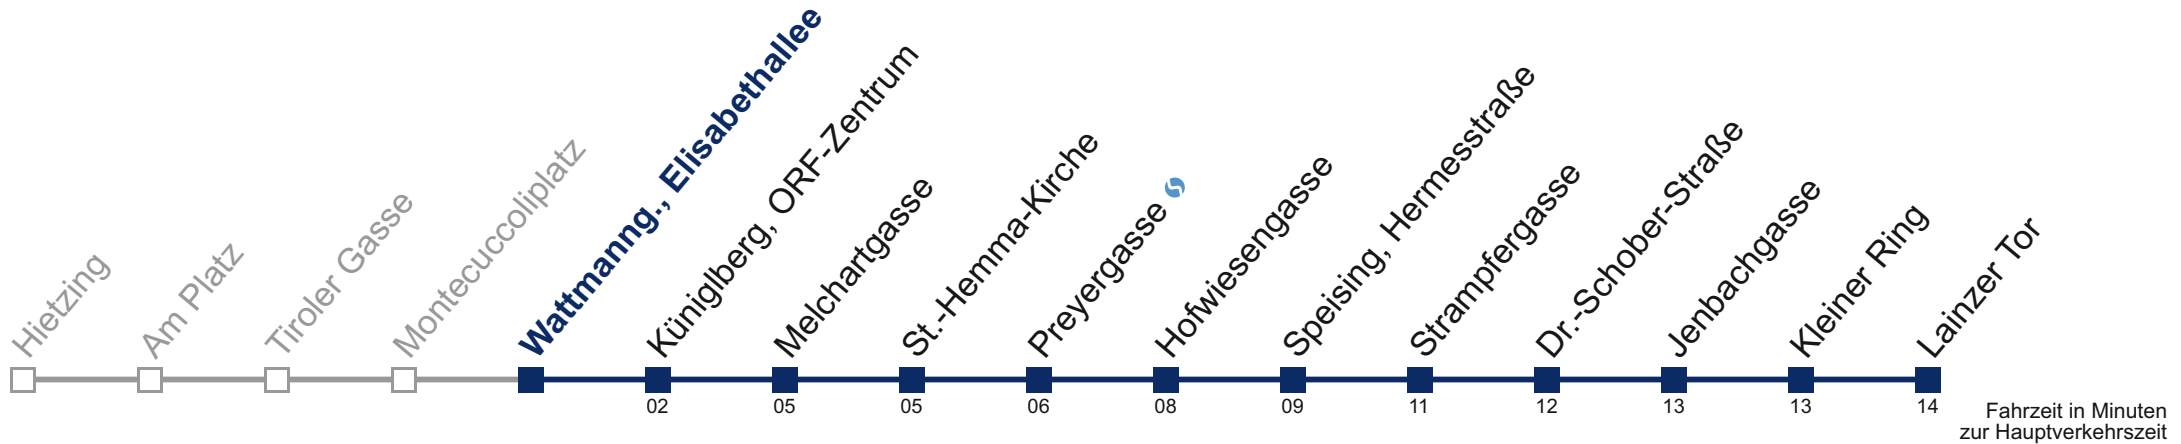

56B Lainzer Tor

Samstag (29.4.)

6	10 40
7	11 41
8	02 22 42
9	02 22 42
10	02 22 29 36 42 49 56
11	02 09 16 22 29 36 42 49 56
12	02 09 16 22 29 36 42 49 56
13	02 09 16 22 29 36 42 49 56
14	02 09 16 22 29 36 42 49 56
15	02 09 16 22 29 36 42 49 56
16	02 09 16 22 29 36 42 49 56
17	02 09 16 22 29 36 42 49 56
18	02 09 16 22 29 36 42 49 56
19	02 08 15 21 28 35 41 48
20	01 21 42
21	10 40
22	10 40
23	10 40

Kaufen Sie Ihre Tickets bequem mit der WienMobil-App.
Buy your tickets easily via our WienMobil app.

Auskunft Servicetelefon 01/7909 100
Änderungen vorbehalten