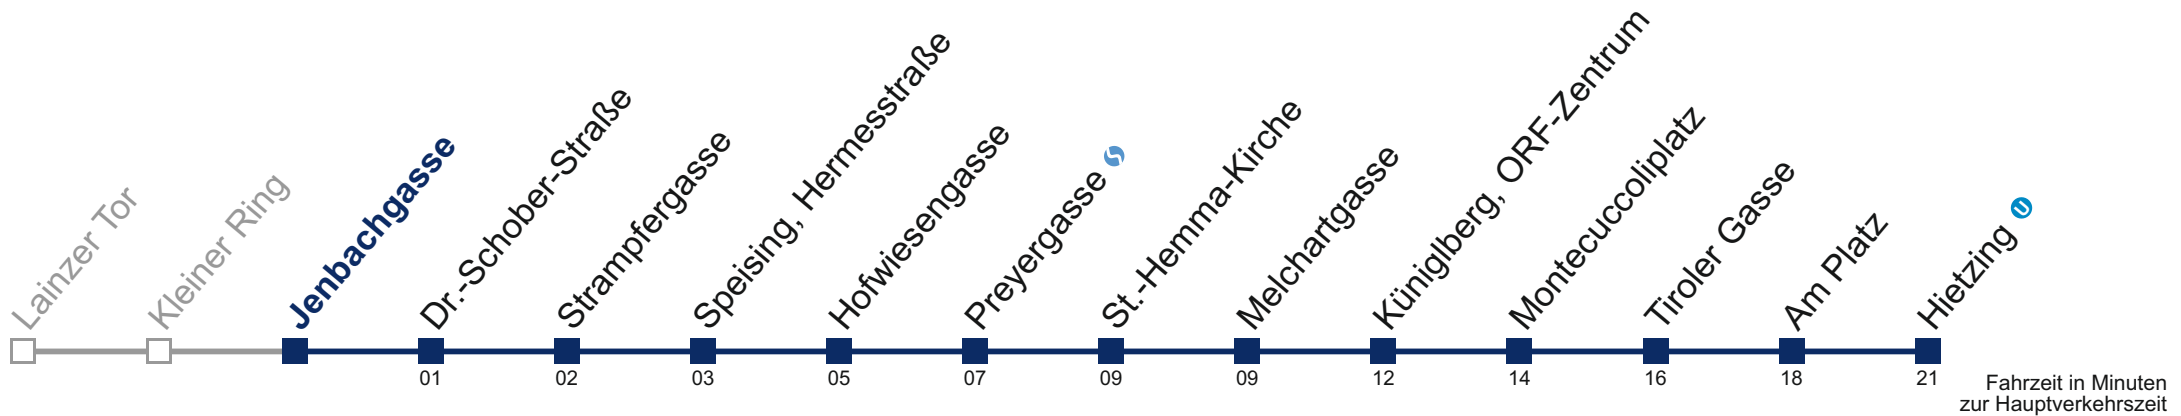

56B Hietzing U

Samstag (29.4.)

5	57
6	32
7	02 26 41
8	01 21 41
9	01 21 41
10	01 21 41 48 55
11	01 08 15 21 28 35 41 48 55
12	01 08 15 21 28 35 41 48 55
13	01 08 15 21 28 35 41 48 55
14	01 08 15 21 28 35 41 48 55
15	01 08 15 21 28 35 41 48 55
16	01 08 15 21 28 35 41 48 55
17	01 08 15 21 28 35 41 48 55
18	01 08 15 21 28 35 41 48 55
19	01 08 15 21 28 35 41 48 55
20	01 11 32
21	02 32
22	02 32
23	02 32

Kaufen Sie Ihre Tickets bequem mit der WienMobil-App.
Buy your tickets easily via our WienMobil app.

Auskunft Servicetelefon 01/7909 100
Änderungen vorbehalten