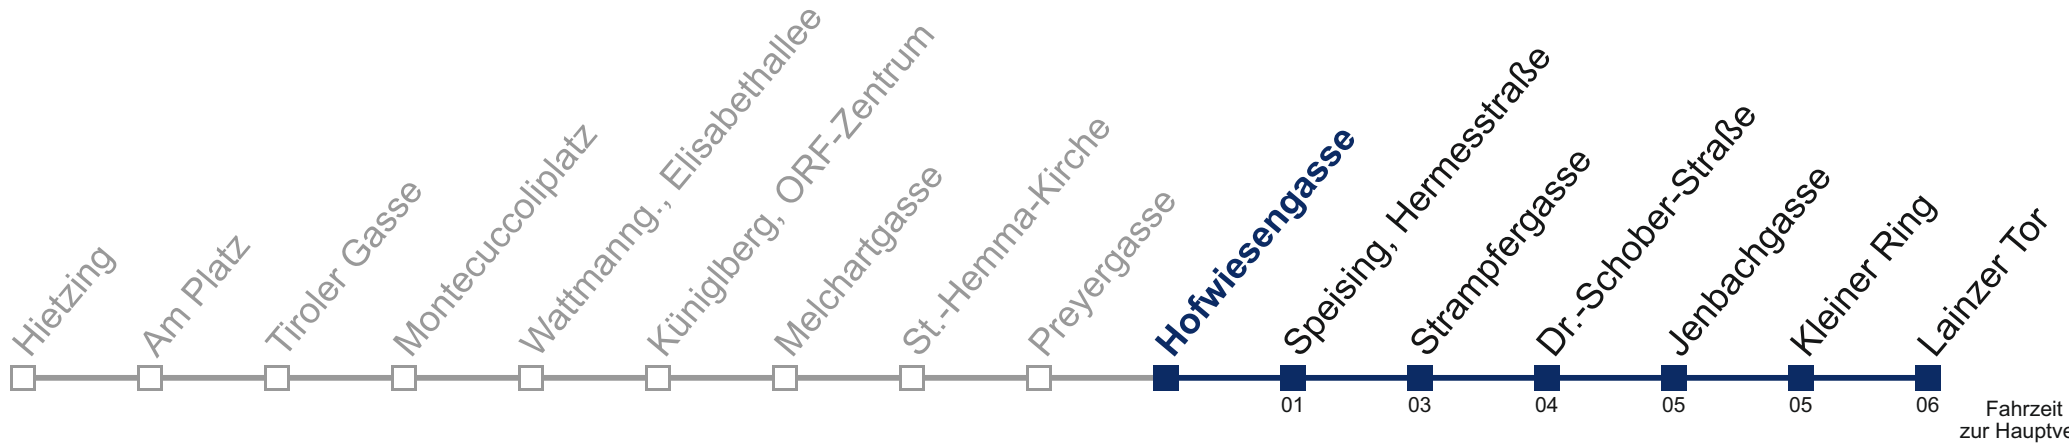

56B Lainzer Tor

Samstag (29.4.)

6	18 48
7	20 50
8	11 31 51
9	11 31 51
10	11 31 38 45 51 58
11	05 11 18 25 31 38 45 51 58
12	05 11 18 25 31 38 45 51 58
13	05 11 18 25 31 38 45 51 58
14	05 11 18 25 31 38 45 51 58
15	05 11 18 25 31 38 45 51 58
16	05 11 18 25 31 38 45 51 58
17	05 11 18 25 31 38 45 51 58
18	05 11 18 25 31 38 45 51 58
19	04 10 16 23 29 36 43 49 56
20	09 29 50
21	18 48
22	18 48
23	18 48

Kaufen Sie Ihre Tickets bequem mit der WienMobil-App.
Buy your tickets easily via our WienMobil app.

Auskunft Servicetelefon 01/7909 100
Änderungen vorbehalten