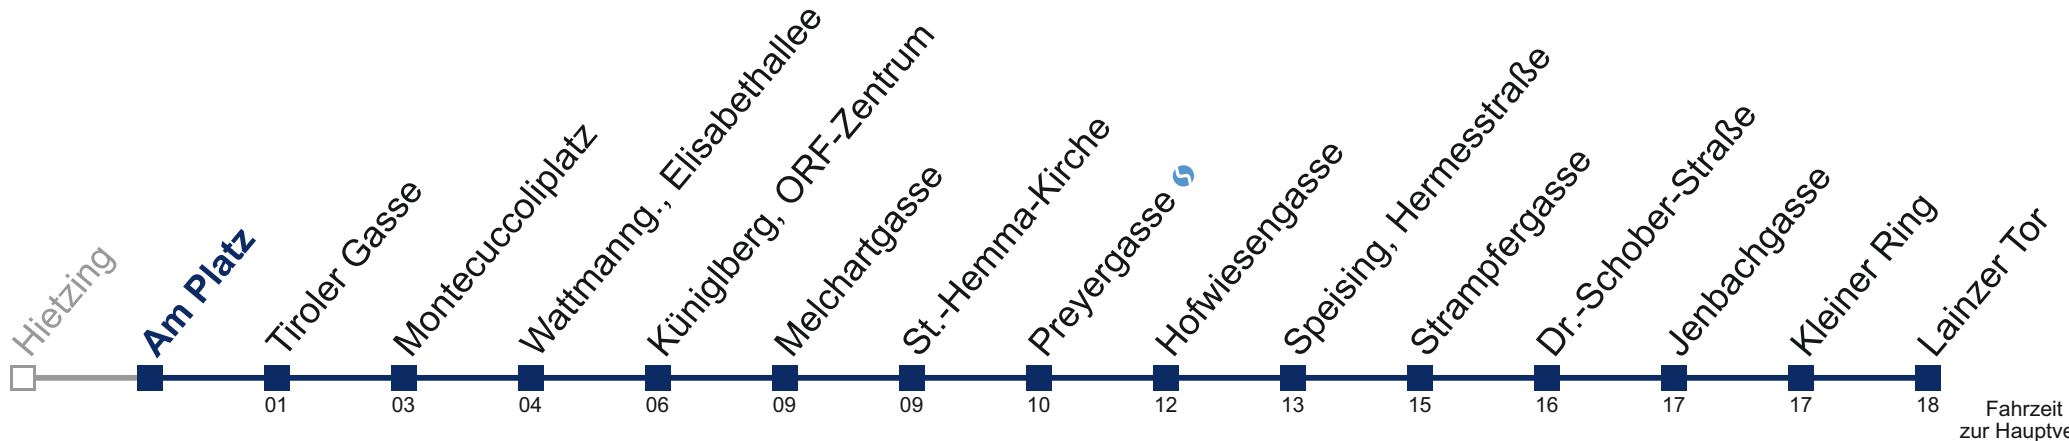

56B Lainzer Tor

Samstag (29.4.)

6	06 36
7	07 37 58
8	18 38 58
9	18 38 58
10	18 25 32 38 45 52 58
11	05 12 18 25 32 38 45 52 58
12	05 12 18 25 32 38 45 52 58
13	05 12 18 25 32 38 45 52 58
14	05 12 18 25 32 38 45 52 58
15	05 12 18 25 32 38 45 52 58
16	05 12 18 25 32 38 45 52 58
17	05 12 18 25 32 38 45 52 58
18	05 12 18 25 32 38 45 52 58
19	04 11 17 24 31 37 44 57
20	17 38
21	06 36
22	06 36
23	06 36

Kaufen Sie Ihre Tickets bequem mit der WienMobil-App.
Buy your tickets easily via our WienMobil app.

Auskunft Servicetelefon 01/7909 100
Änderungen vorbehalten