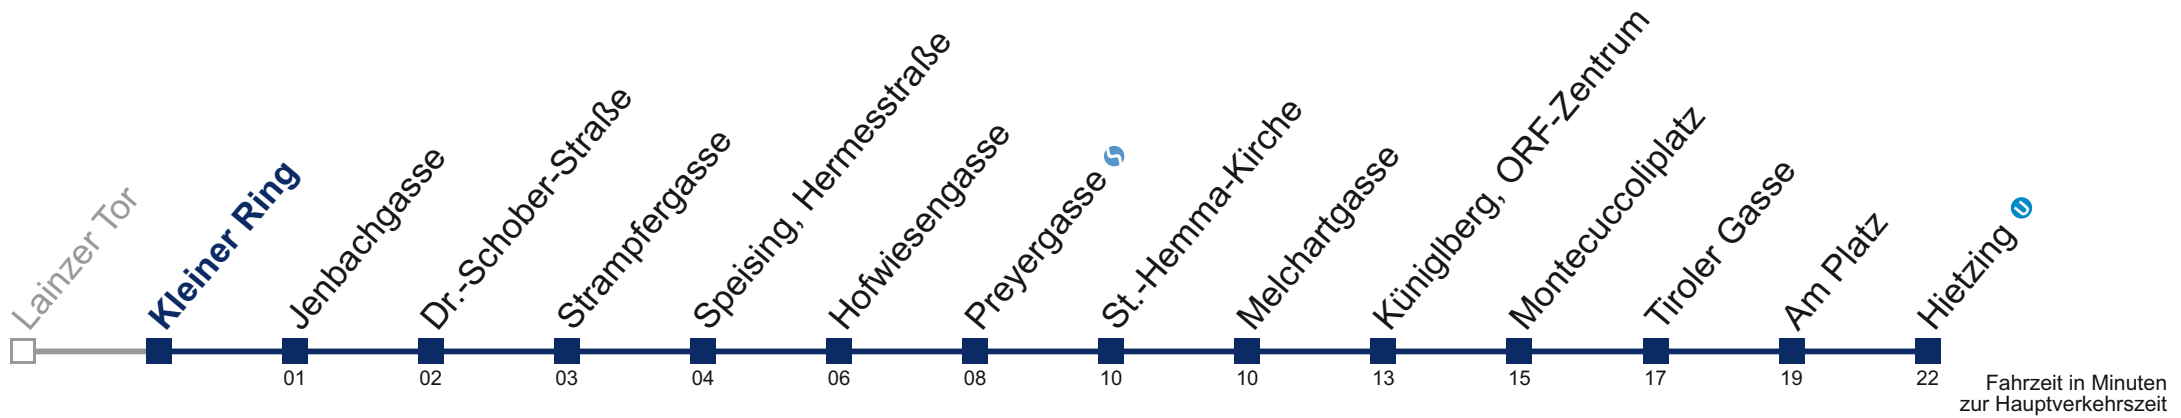

56B Hietzing U

Samstag (29.4.)

5	56
6	31
7	01 25 40
8	00 20 40
9	00 20 40
10	00 20 40 47 54
11	00 07 14 20 27 34 40 47 54
12	00 07 14 20 27 34 40 47 54
13	00 07 14 20 27 34 40 47 54
14	00 07 14 20 27 34 40 47 54
15	00 07 14 20 27 34 40 47 54
16	00 07 14 20 27 34 40 47 54
17	00 07 14 20 27 34 40 47 54
18	00 07 14 20 27 34 40 47 54
19	00 07 14 20 27 34 40 47 54
20	00 10 31
21	01 31
22	01 31
23	01 31

Kaufen Sie Ihre Tickets bequem mit der WienMobil-App.
Buy your tickets easily via our WienMobil app.

Auskunft Servicetelefon 01/7909 100
Änderungen vorbehalten