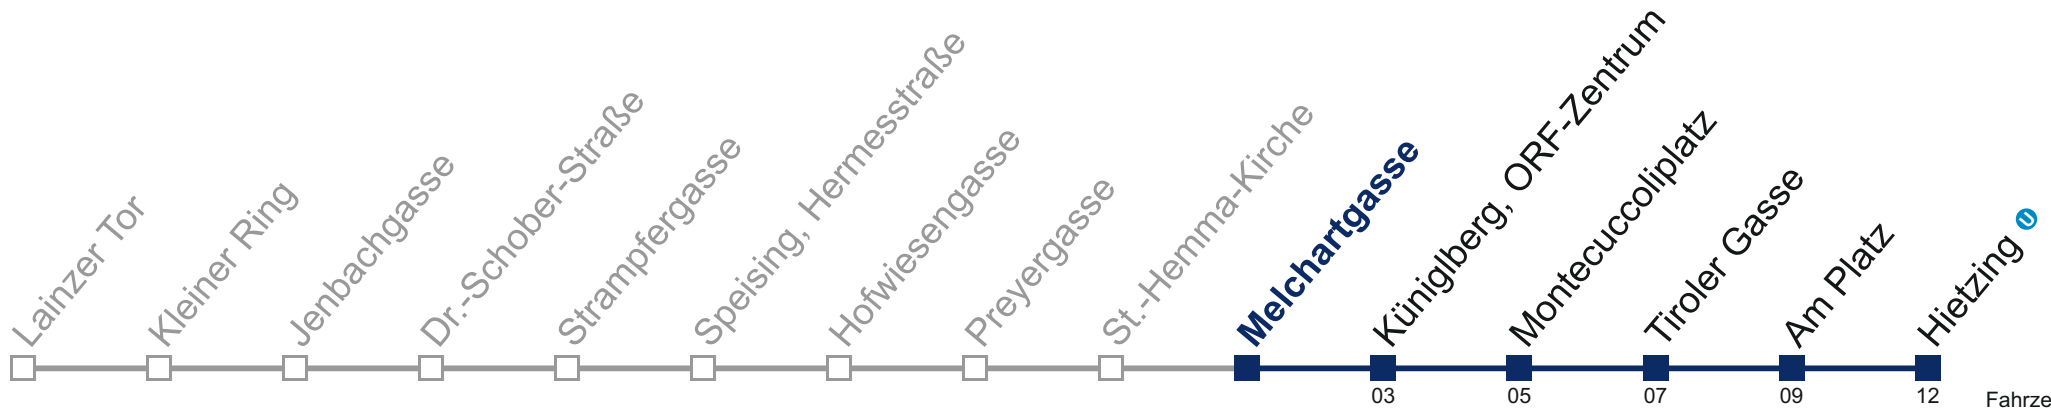

56B Hietzing U

Fahrzeit in Minuten
zur Hauptverkehrszeit

Samstag (29.4.)

6	06 41
7	11 35 50
8	10 30 50
9	10 30 50
10	10 30 50 57
11	04 10 17 24 30 37 44 50 57
12	04 10 17 24 30 37 44 50 57
13	04 10 17 24 30 37 44 50 57
14	04 10 17 24 30 37 44 50 57
15	04 10 17 24 30 37 44 50 57
16	04 10 17 24 30 37 44 50 57
17	04 10 17 24 30 37 44 50 57
18	04 10 17 24 30 37 44 50 57
19	04 10 17 24 30 37 44 50 57
20	04 10 20 41
21	11 41
22	11 41
23	11 41

Kaufen Sie Ihre Tickets bequem mit der WienMobil-App.
Buy your tickets easily via our WienMobil app.

Auskunft Servicetelefon 01/7909 100
Änderungen vorbehalten