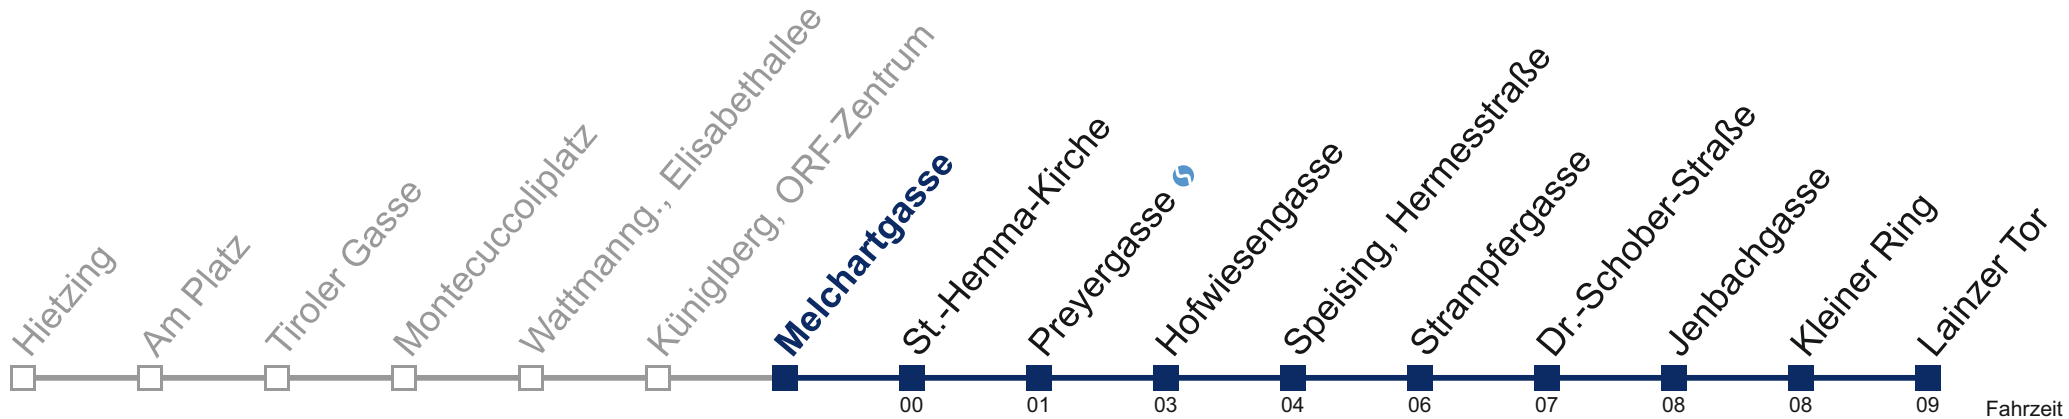

56B Lainzer Tor

Fahrzeit in Minuten zur Hauptverkehrszeit

Samstag (29.4.)

6	15 45
7	16 46
8	07 27 47
9	07 27 47
10	07 27 34 41 47 54
11	01 07 14 21 27 34 41 47 54
12	01 07 14 21 27 34 41 47 54
13	01 07 14 21 27 34 41 47 54
14	01 07 14 21 27 34 41 47 54
15	01 07 14 21 27 34 41 47 54
16	01 07 14 21 27 34 41 47 54
17	01 07 14 21 27 34 41 47 54
18	01 07 14 21 27 34 41 47 54
19	01 07 13 20 26 33 40 46 53
20	06 26 47
21	15 45
22	15 45
23	15 45

Kaufen Sie Ihre Tickets bequem mit der WienMobil-App.
Buy your tickets easily via our WienMobil app.

Auskunft Servicetelefon 01/7909 100
Änderungen vorbehalten