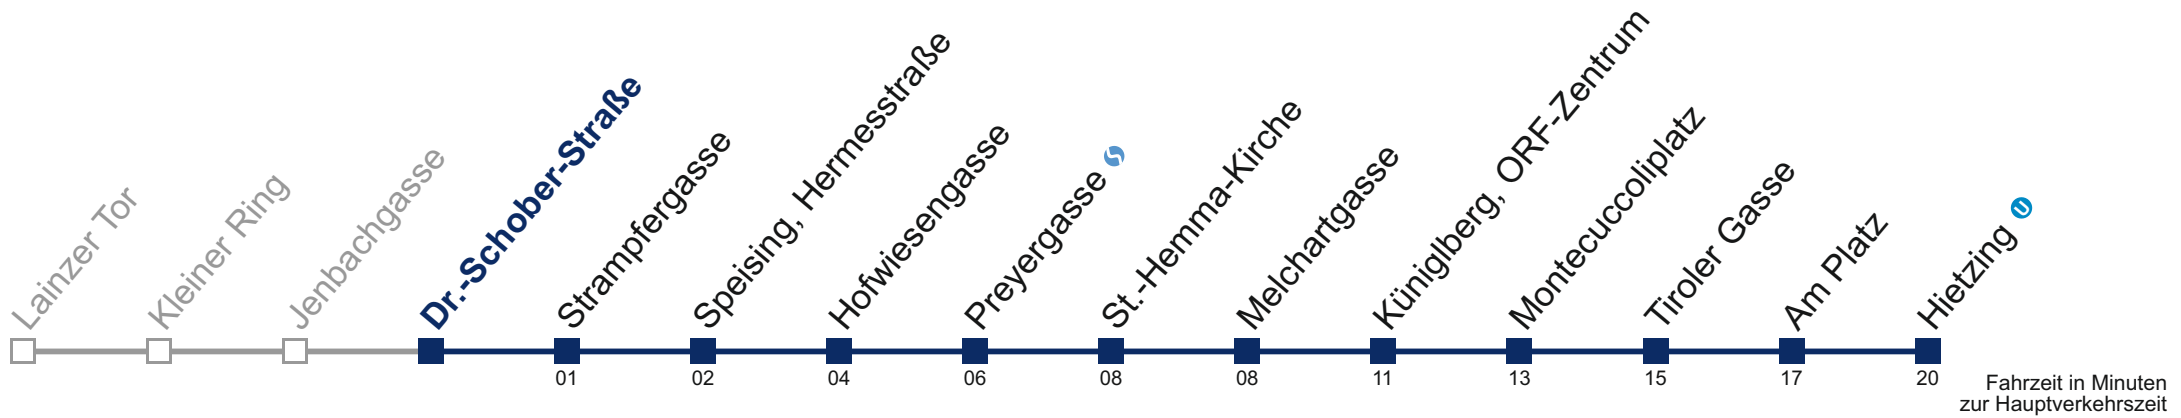

56B Hietzing U

Samstag (29.4.)

5	58
6	33
7	03 27 42
8	02 22 42
9	02 22 42
10	02 22 42 49 56
11	02 09 16 22 29 36 42 49 56
12	02 09 16 22 29 36 42 49 56
13	02 09 16 22 29 36 42 49 56
14	02 09 16 22 29 36 42 49 56
15	02 09 16 22 29 36 42 49 56
16	02 09 16 22 29 36 42 49 56
17	02 09 16 22 29 36 42 49 56
18	02 09 16 22 29 36 42 49 56
19	02 09 16 22 29 36 42 49 56
20	02 12 33
21	03 33
22	03 33
23	03 33

Kaufen Sie Ihre Tickets bequem mit der WienMobil-App.
Buy your tickets easily via our WienMobil app.

Auskunft Servicetelefon 01/7909 100
Änderungen vorbehalten