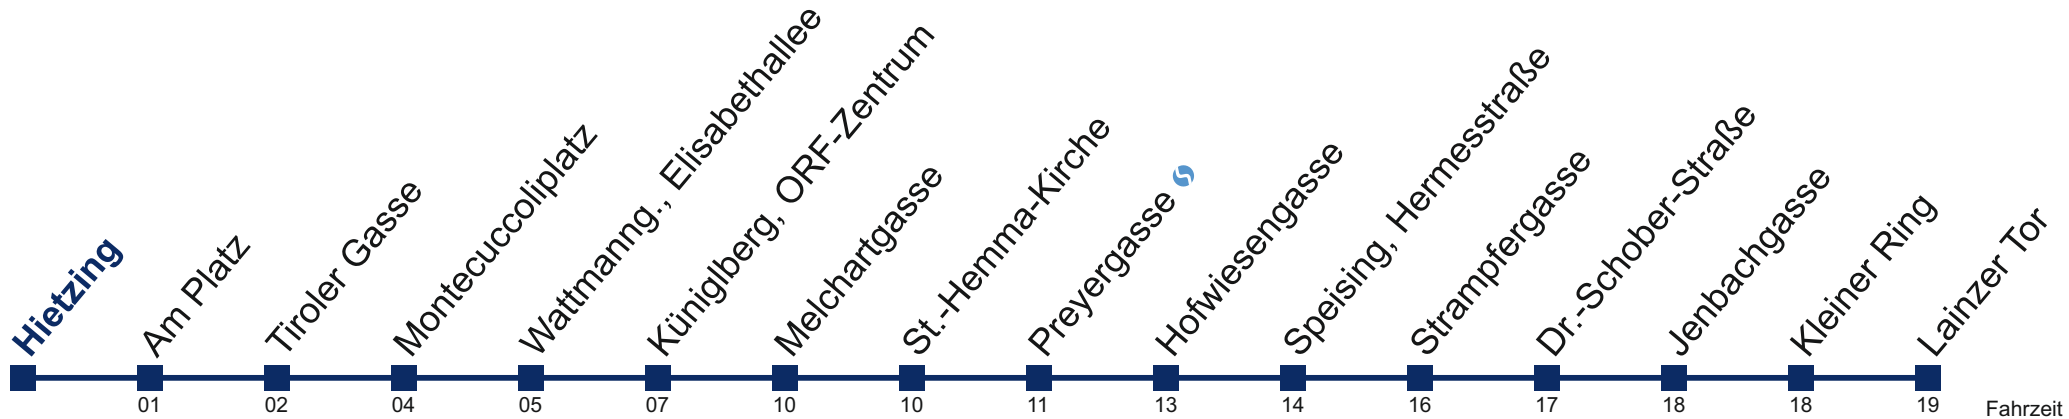

56B Lainzer Tor

Fahrzeit in Minuten
zur Hauptverkehrszeit

Samstag (29.4.)

6	05 35
7	05 35 56
8	16 36 56
9	16 36 56
10	16 23 30 36 43 50 56
11	03 10 16 23 30 36 43 50 56
12	03 10 16 23 30 36 43 50 56
13	03 10 16 23 30 36 43 50 56
14	03 10 16 23 30 36 43 50 56
15	03 10 16 23 30 36 43 50 56
16	03 10 16 23 30 36 43 50 56
17	03 10 16 23 30 36 43 50 56
18	03 10 16 23 30 36 43 50 56
19	03 10 16 23 30 36 43 56
20	16 37
21	05 35
22	05 35
23	05 35