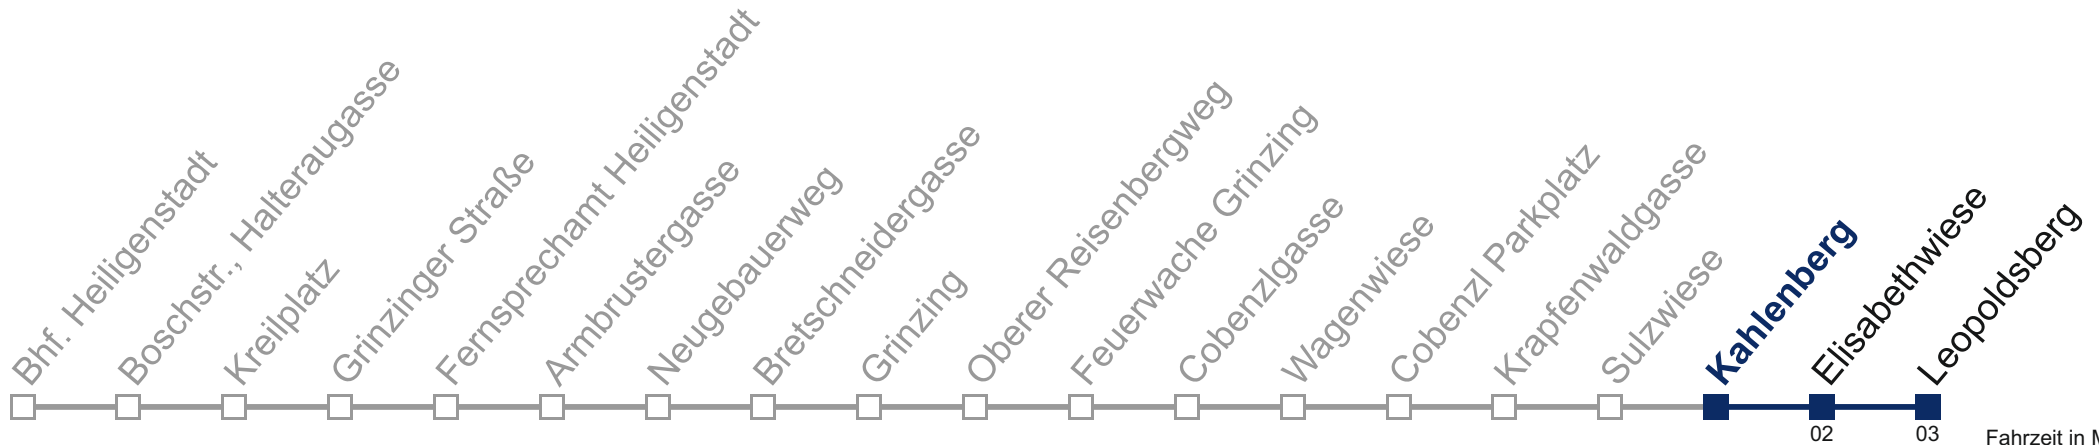

38A Leopoldsberg

Freitag (12.5.)

9	01 31
10	01 31
11	01 31
12	01 31
13	01 31
14	01 31
15	01 32
16	02 32
17	02 32
18	02 31

Kaufen Sie Ihre Tickets bequem mit der WienMobil-App.
Buy your tickets easily via our WienMobil app.

Auskunft Servicetelefon 01/7909 100
Änderungen vorbehalten