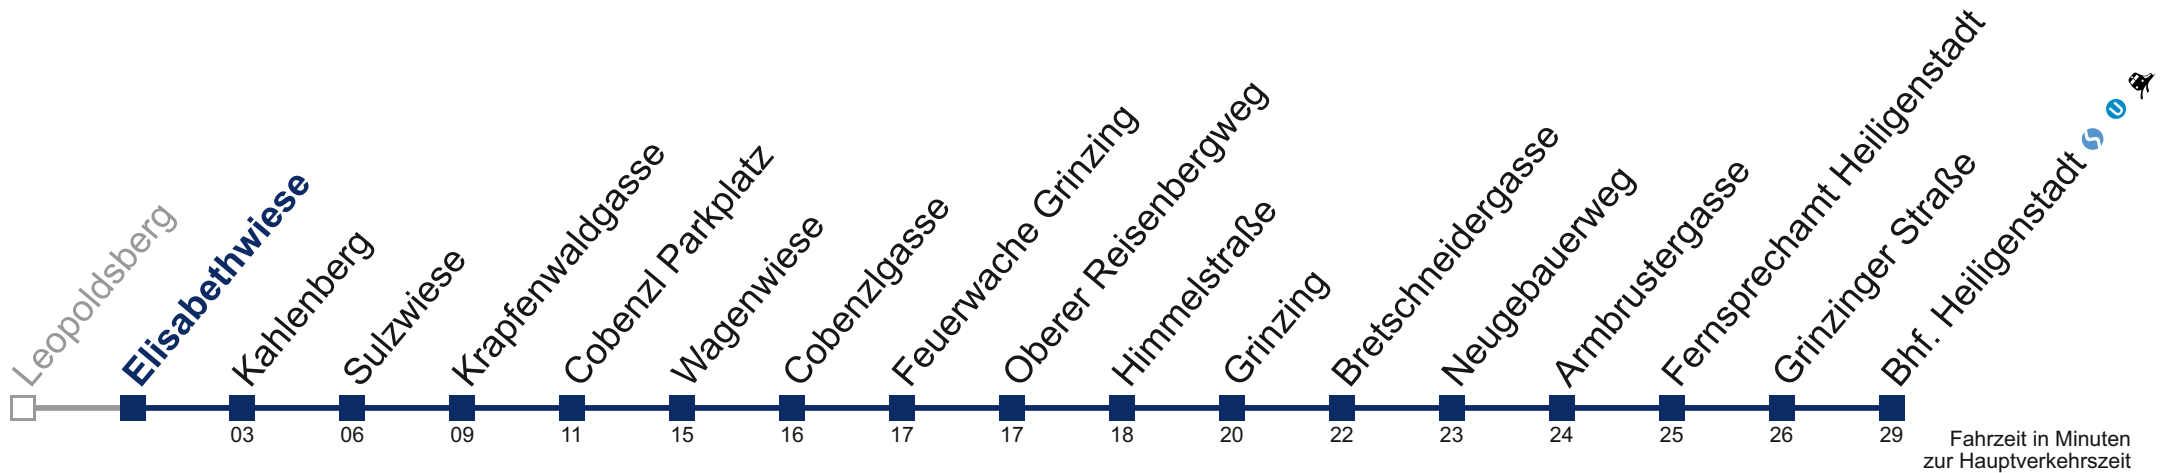

38A Bhf. Heiligenstadt

Freitag (12.5.)

9	33
10	03 33
11	03 33 48
12	11 41
13	11 41
14	11 41
15	11 40
16	10 40
17	10 40
18	10 41

Kaufen Sie Ihre Tickets bequem mit der WienMobil-App.
Buy your tickets easily via our WienMobil app.

Auskunft Servicetelefon 01/7909 100
Änderungen vorbehalten