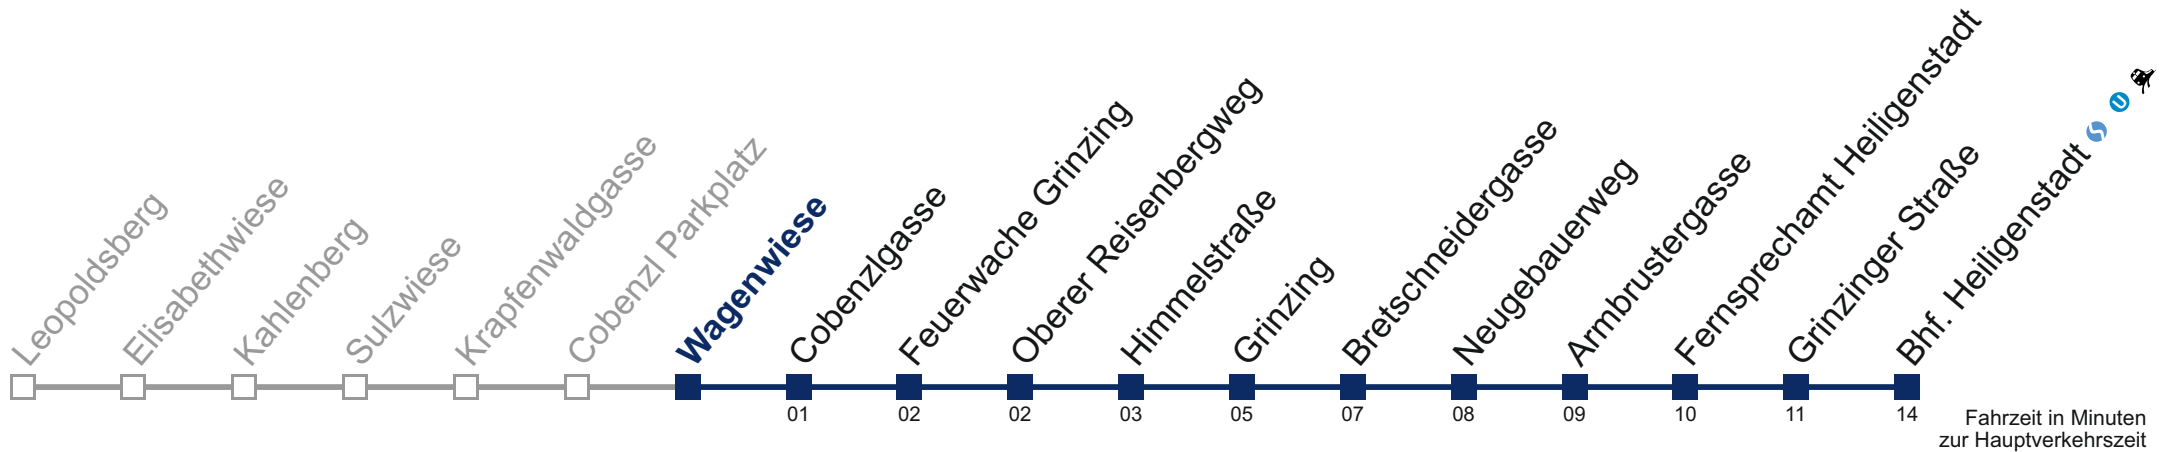

38A Bhf. Heiligenstadt

Freitag (12.5.)

6	01 16 28 39 49 57
7	07 17 23 33 41 47 57
8	07 17 27 37 47 58
9	08 18 28 38 43 48 58
10	08 18 28 38 48 58
11	08 18 28 38 48 55
12	03 10 18 25 33 40 48 55
13	03 10 18 25 33 40 48 55
14	03 10 18 25 33 40 48 55
15	03 10 18 25 33 40 48 54
16	02 09 17 24 32 39 47 54
17	02 09 17 24 32 39 47 54
18	02 09 17 24 32 39 47 55
19	03 10 18 25 33 40 48 55
20	03 07 11 21 31 41 51
21	01 11 21 31 41 51
22	02 12 17 22 37 52
23	07 14 22 37 52

Kaufen Sie Ihre Tickets bequem mit der WienMobil-App.
Buy your tickets easily via our WienMobil app.

Auskunft Servicetelefon 01/7909 100
Änderungen vorbehalten