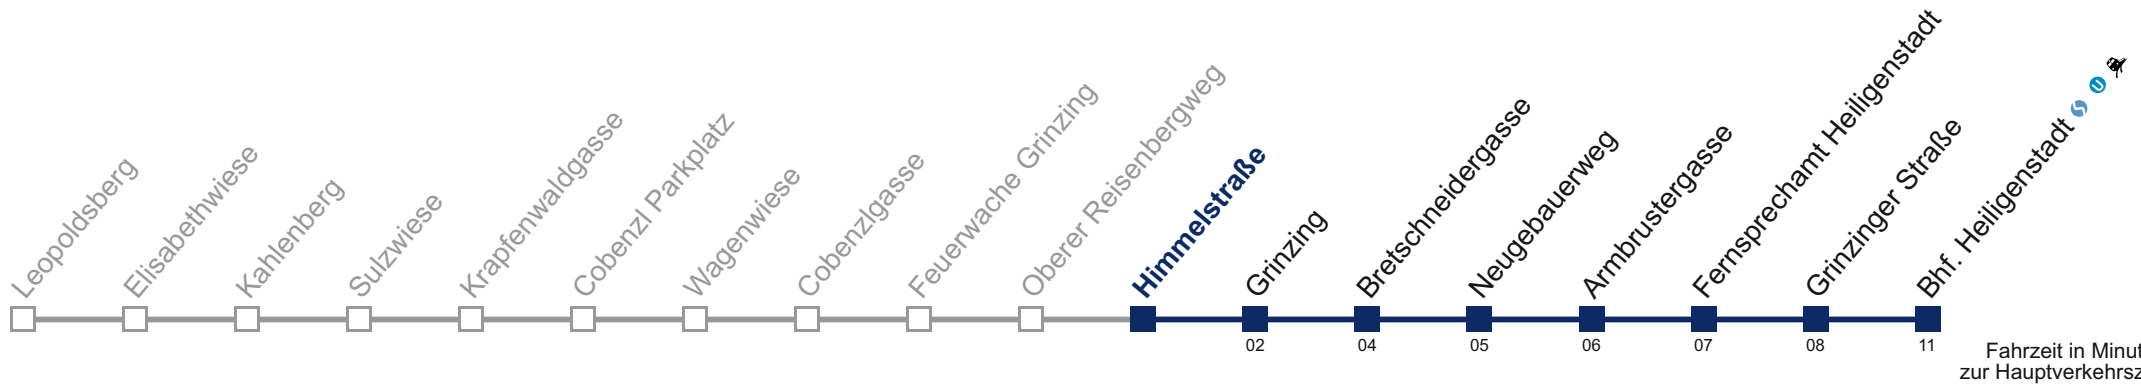

38A Bhf. Heiligenstadt

Fahrzeit in Minuten zur Hauptverkehrszeit

Freitag (12.5.)

5	50
6	04 19 31 42 52
7	00 10 20 26 31 36 41 45 49 50
8	00 10 20 30 40 50
9	01 11 21 31 41 46 51
10	01 11 21 31 41 51
11	01 11 21 31 41 51 59
12	06 14 21 29 36 44 51 59
13	06 14 21 29 36 44 51 59
14	06 14 21 29 36 44 51 59
15	06 14 21 29 36 44 51 58
16	05 13 20 28 35 43 50 58
17	05 13 20 28 35 43 50 58
18	05 13 20 28 35 43 50 59
19	06 14 21 29 36 44 51 59
20	06 11 14 24 34 44 54
21	04 14 24 34 44 54
22	05 15 20 25 40 55
23	10 17 25 40 55
0	01 16

Kaufen Sie Ihre Tickets bequem mit der WienMobil-App.
Buy your tickets easily via our WienMobil app.

Auskunft Servicetelefon 01/7909 100
Änderungen vorbehalten