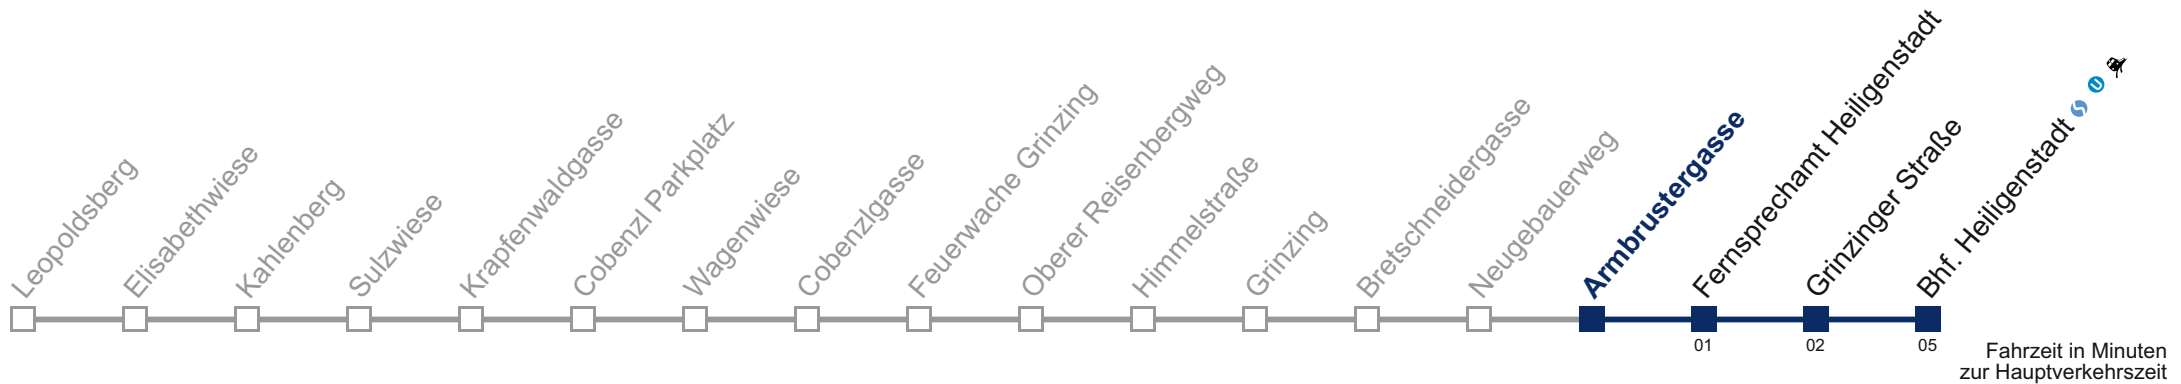

38A Bhf. Heiligenstadt

Freitag (12.5.)

5	55
6	09 24 36 47 57
7	06 16 26 32 37 42 47 51 55 56
8	06 16 26 36 46 56
9	07 17 27 37 47 52 57
10	07 17 27 37 47 57
11	07 17 27 37 47 57
12	04 12 19 27 34 42 49 57
13	04 12 19 27 34 42 49 57
14	04 12 19 27 34 42 49 57
15	04 12 19 27 34 42 49 57
16	04 11 19 26 34 41 49 56
17	04 11 19 26 34 41 49 56
18	04 11 19 26 34 41 49 56
19	04 12 19 27 34 42 49 57
20	04 12 16 20 30 40 50
21	00 10 20 30 40 50
22	00 10 20 25 30 45
23	00 15 22 30 45
0	00 06 21

Kaufen Sie Ihre Tickets bequem mit der WienMobil-App.
Buy your tickets easily via our WienMobil app.

Auskunft Servicetelefon 01/7909 100
Änderungen vorbehalten