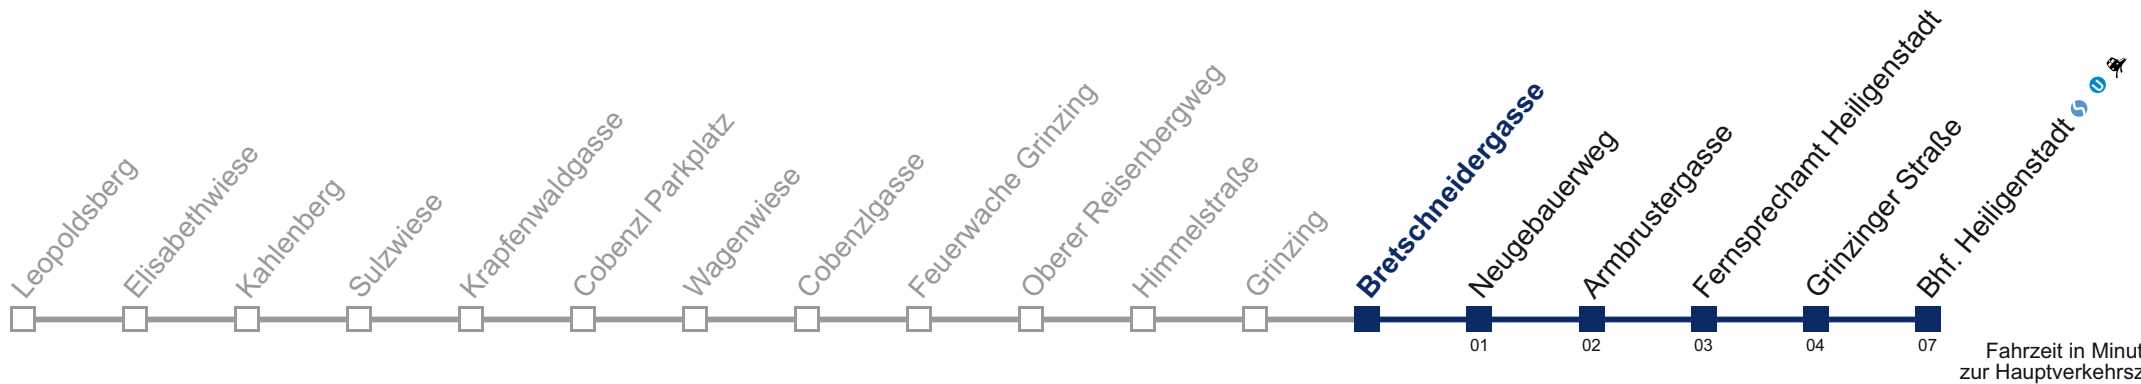

38A Bhf. Heiligenstadt

Freitag (12.5.)

5	53
6	07 22 34 45 55
7	04 14 24 30 35 40 45 49 53 54
8	04 14 24 34 44 54
9	05 15 25 35 45 50 55
10	05 15 25 35 45 55
11	05 15 25 35 45 55
12	02 10 17 25 32 40 47 55
13	02 10 17 25 32 40 47 55
14	02 10 17 25 32 40 47 55
15	02 10 17 25 32 40 47 55
16	02 09 17 24 32 39 47 54
17	02 09 17 24 32 39 47 54
18	02 09 17 24 32 39 47 54
19	02 10 17 25 32 40 47 55
20	02 10 14 18 28 38 48 58
21	08 18 28 38 48 58
22	08 18 23 28 43 58
23	13 20 28 43 58
0	04 19

Kaufen Sie Ihre Tickets bequem mit der WienMobil-App.
Buy your tickets easily via our WienMobil app.

Auskunft Servicetelefon 01/7909 100
Änderungen vorbehalten