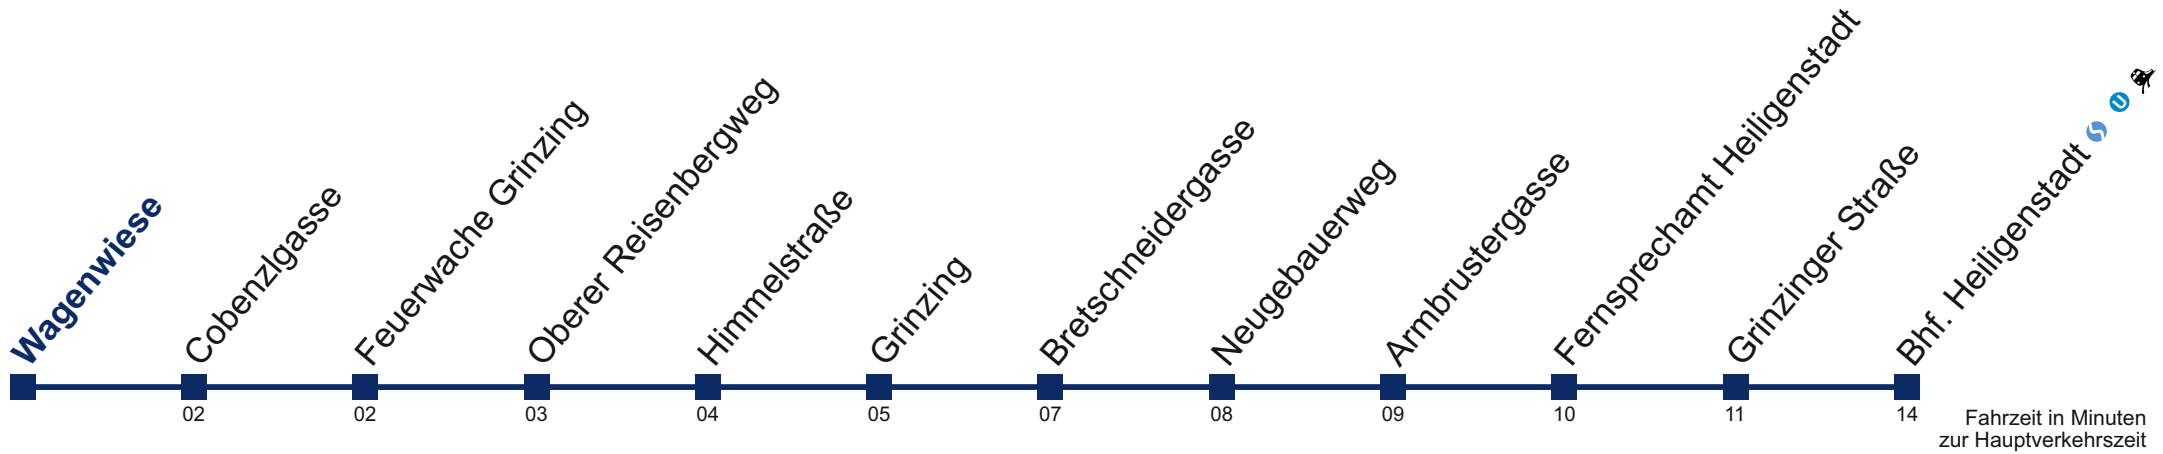

38A Bhf. Heiligenstadt

Freitag (12.5.)

6	00	15	27	48	56
7	06	22	32	40	56
8	06				
9					
10					
11					
12					
13					
14					
15					
16					
17					
18					
19					
20					
21					
22					
23	13	21	36	51	

Kaufen Sie Ihre Tickets bequem mit der WienMobil-App.
Buy your tickets easily via our WienMobil app.

Auskunft Servicetelefon 01/7909 100
Änderungen vorbehalten