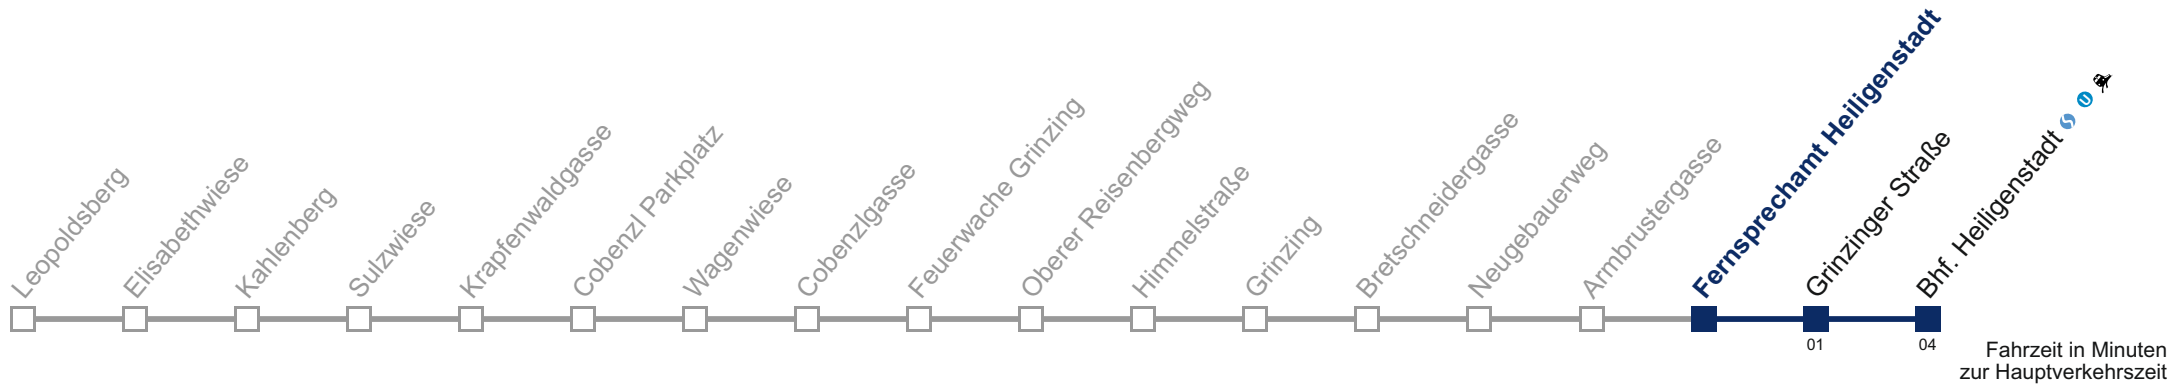

38A Bhf. Heiligenstadt

Freitag (12.5.)

5	56
6	10 25 37 48 58
7	07 17 27 33 38 43 48 52 56 57
8	07 17 27 37 47 57
9	08 18 28 38 48 53 58
10	08 18 28 38 48 58
11	08 18 28 38 48 58
12	05 13 20 28 35 43 50 58
13	05 13 20 28 35 43 50 58
14	05 13 20 28 35 43 50 58
15	05 13 20 28 35 43 50 58
16	05 12 20 27 35 42 50 57
17	05 12 20 27 35 42 50 57
18	05 12 20 27 35 42 50 57
19	05 13 20 28 35 43 50 58
20	05 13 17 21 31 41 51
21	01 11 21 31 41 51
22	01 11 21 26 31 46
23	01 16 23 31 46
0	01 07 22

Kaufen Sie Ihre Tickets bequem mit der WienMobil-App.
Buy your tickets easily via our WienMobil app.

Auskunft Servicetelefon 01/7909 100
Änderungen vorbehalten