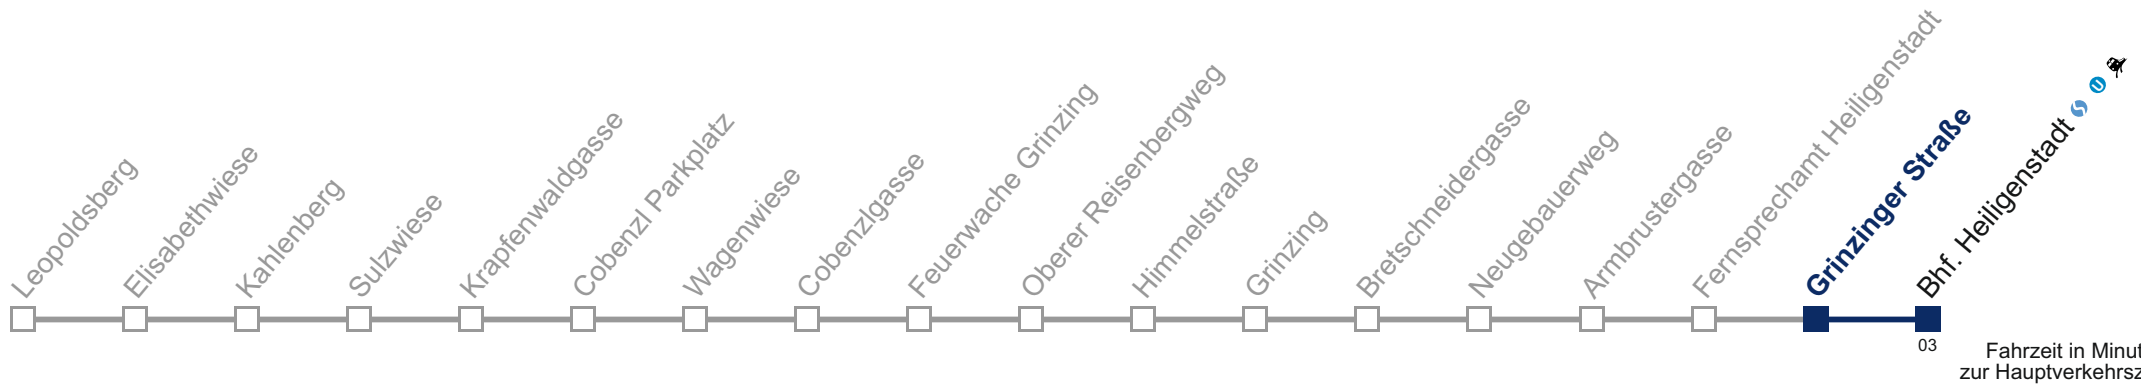

38A Bhf. Heiligenstadt

Freitag (12.5.)

5	57
6	12 27 39 49 59
7	09 19 29 35 40 45 50 54 58 59
8	09 19 29 39 49 59
9	09 19 29 39 49 54 59
10	09 19 29 39 49 59
11	09 19 29 39 49 59
12	07 14 22 29 37 44 52 59
13	07 14 22 29 37 44 52 59
14	07 14 22 29 37 44 52 59
15	07 14 22 29 37 44 52 59
16	07 14 22 29 37 44 52 59
17	07 14 22 29 37 44 52 59
18	07 14 22 29 37 44 52 59
19	07 14 22 29 37 44 52 59
20	07 14 19 22 32 42 52
21	02 12 22 32 42 52
22	02 12 22 27 32 47
23	02 17 24 32 47
0	02 08 23

Kaufen Sie Ihre Tickets bequem mit der WienMobil-App.
Buy your tickets easily via our WienMobil app.

Auskunft Servicetelefon 01/7909 100
Änderungen vorbehalten