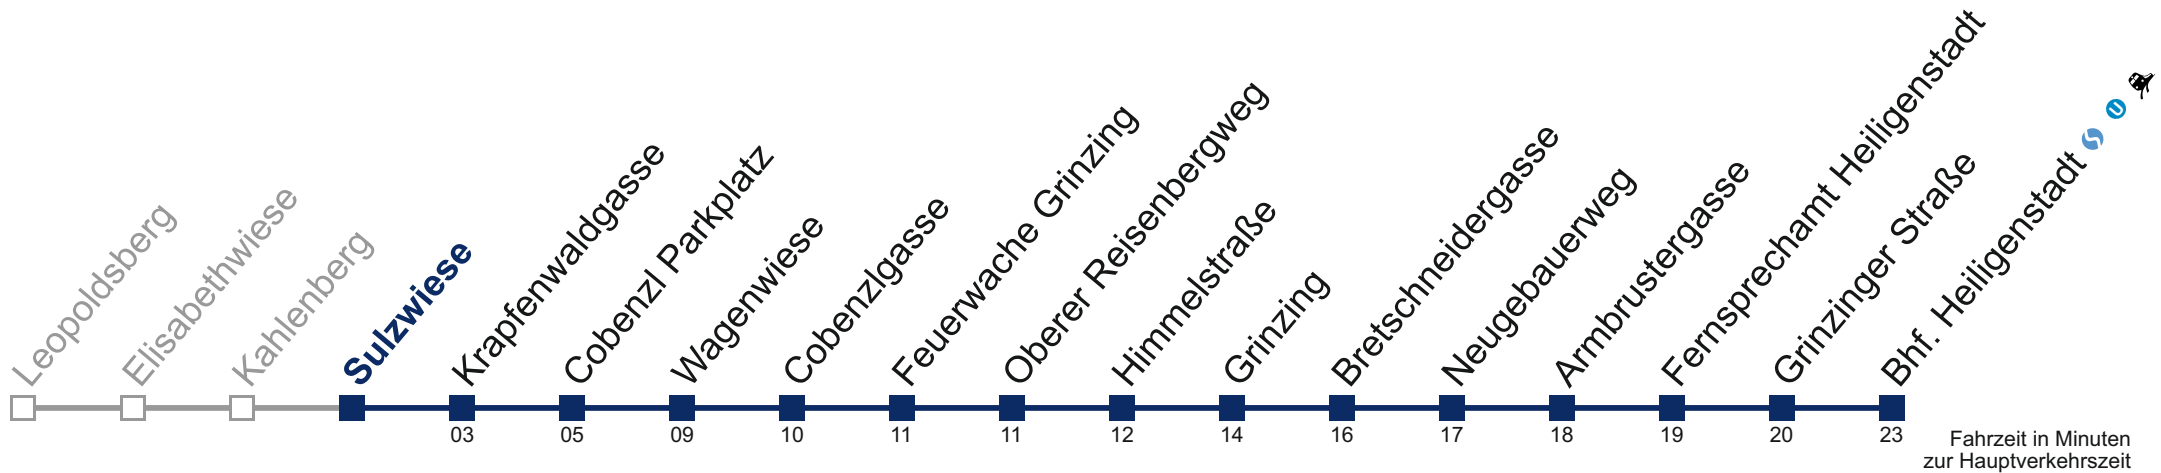

Kaufen Sie Ihre Tickets bequem mit der WienMobil-App.
Buy your tickets easily via our WienMobil app.

Auskunft Servicetelefon 01/7909 100
Änderungen vorbehalten

38A Bhf. Heiligenstadt

Freitag (12.5.)

7	08 38
8	08 18 28 38 49 59
9	09 19 29 34 39 49 59
10	09 19 29 39 49 59
11	09 19 29 39 47 54
12	02 09 17 24 32 39 47 54
13	02 09 17 24 32 39 47 54
14	02 09 17 24 32 39 47 54
15	02 09 17 24 32 39 46 53
16	01 08 16 23 31 38 46 53
17	01 08 16 23 31 38 46 53
18	01 08 16 23 31 38 47 54
19	02 09 17 24 32 39 47 54 59
20	13 43
21	13 43
22	13