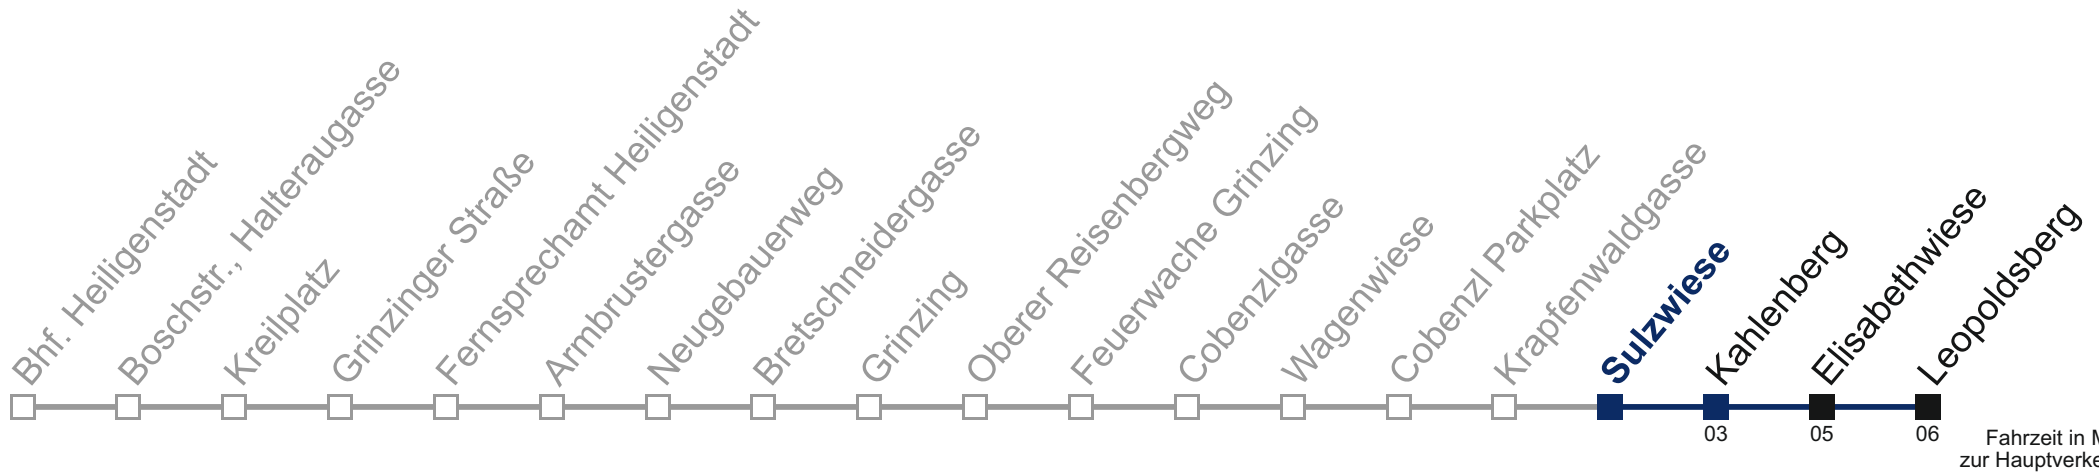

□ bis Kahlenberg

Kaufen Sie Ihre Tickets bequem mit der WienMobil-App.
Buy your tickets easily via our WienMobil app.

Auskunft Servicetelefon 01/7909 100
Änderungen vorbehalten

38A Leopoldsberg

Freitag (12.5.)