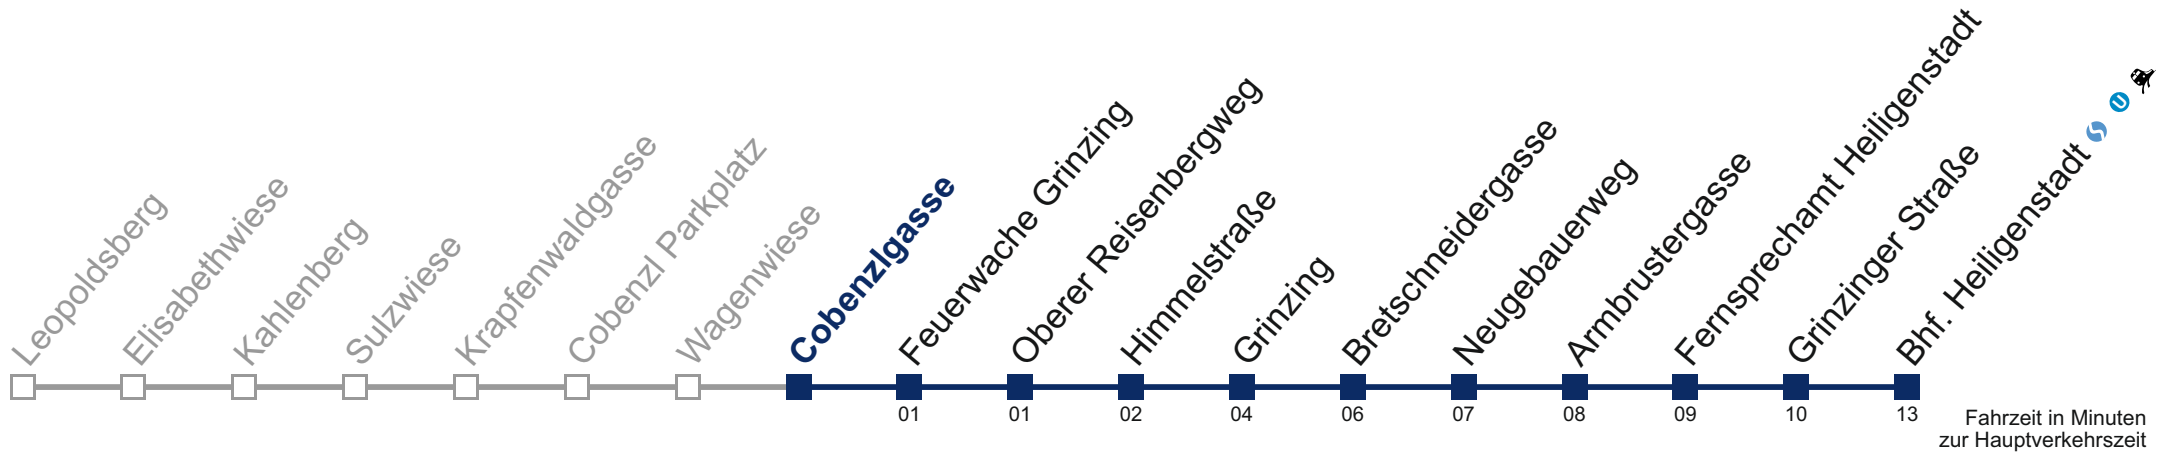

38A Bhf. Heiligenstadt

Freitag (12.5.)

6	02 17 29 40 50 58
7	08 18 24 34 42 48 58
8	08 18 28 38 48 59
9	09 19 29 39 44 49 59
10	09 19 29 39 49 59
11	09 19 29 39 49 56
12	04 11 19 26 34 41 49 56
13	04 11 19 26 34 41 49 56
14	04 11 19 26 34 41 49 56
15	04 11 19 26 34 41 49 55
16	03 10 18 25 33 40 48 55
17	03 10 18 25 33 40 48 55
18	03 10 18 25 33 40 48 56
19	04 11 19 26 34 41 49 56
20	04 08 12 22 32 42 52
21	02 12 22 32 42 52
22	03 13 18 23 38 53
23	08 15 23 38 53

Kaufen Sie Ihre Tickets bequem mit der WienMobil-App.
Buy your tickets easily via our WienMobil app.

Auskunft Servicetelefon 01/7909 100
Änderungen vorbehalten