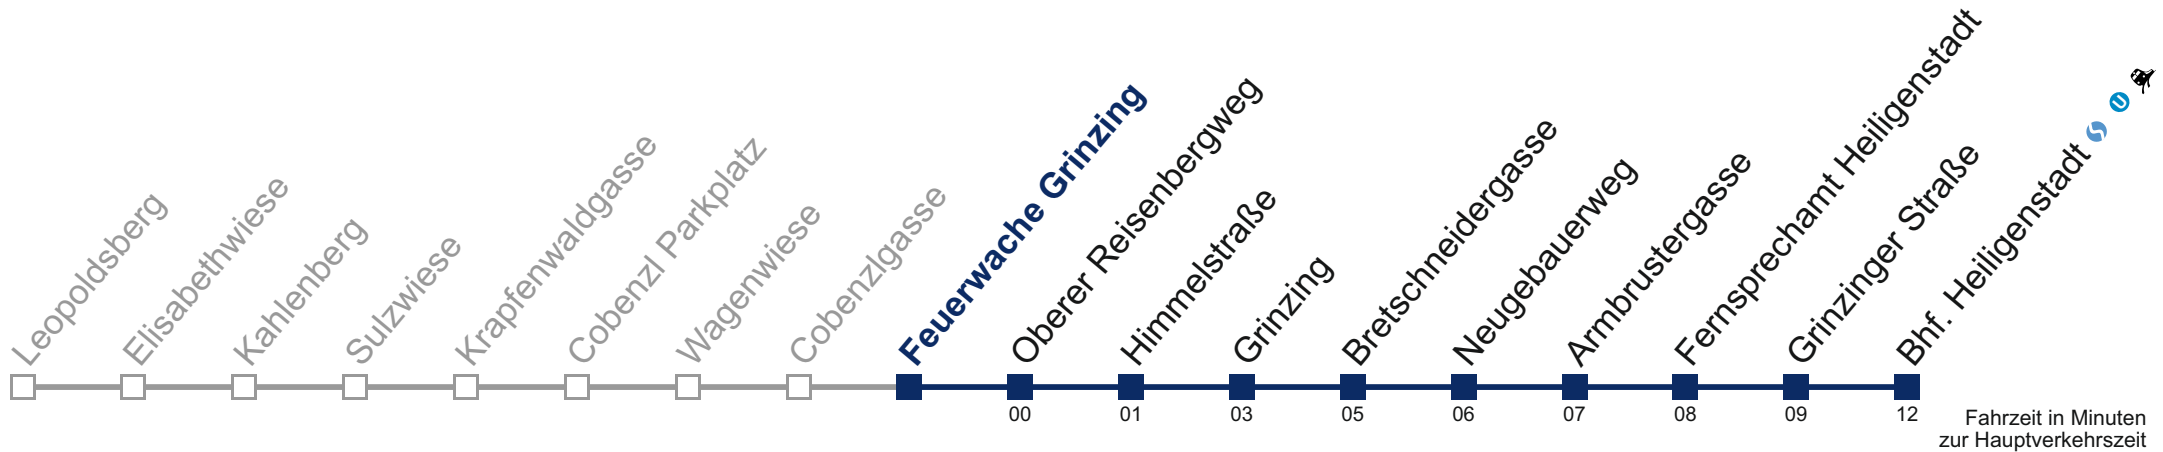

38A Bhf. Heiligenstadt

Freitag (12.5.)

6	03 18 30 40 50 59
7	09 19 25 35 43 49 59
8	09 19 29 39 49
9	00 10 20 30 40 45 50
10	00 10 20 30 40 50
11	00 10 20 30 40 50 57
12	05 12 20 27 35 42 50 57
13	05 12 20 27 35 42 50 57
14	05 12 20 27 35 42 50 57
15	05 12 20 27 35 42 50 56
16	04 11 19 26 34 41 49 56
17	04 11 19 26 34 41 49 56
18	04 11 19 26 34 41 49 57
19	05 12 20 27 35 42 50 57
20	05 09 13 23 33 43 53
21	03 13 23 33 43 53
22	03 13 18 23 38 53
23	08 15 23 38 53

Kaufen Sie Ihre Tickets bequem mit der WienMobil-App.
Buy your tickets easily via our WienMobil app.

Auskunft Servicetelefon 01/7909 100
Änderungen vorbehalten