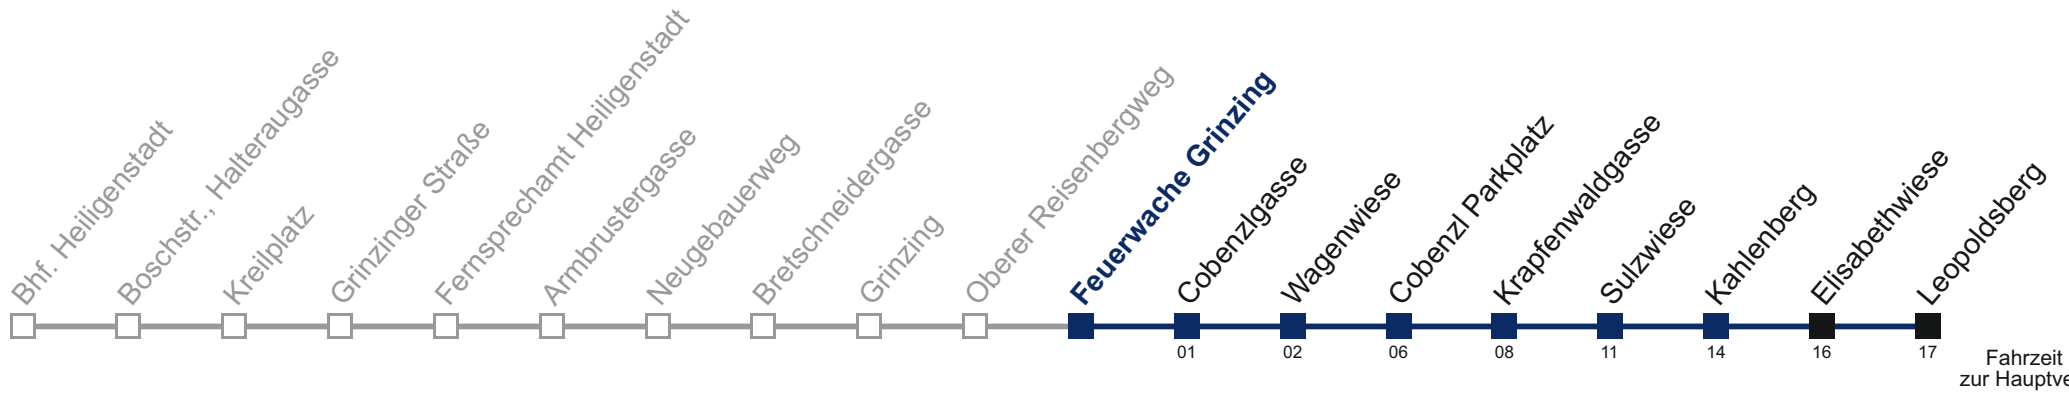

38A Leopoldsberg

Fahrzeit in Minuten zur Hauptverkehrszeit

Freitag (12.5.)

5	57
6	07 17 27 37 47 52 57
7	07 17 27 37 46 53 58
8	04 11 18 25 32 39 47 54
9	02 09 17 27 37 47 57
10	07 17 27 37 47 57
11	07 17 27 37 47 52 57
12	07 12 17 24 32 39 47 54
13	02 09 17 24 32 39 47 54
14	02 09 17 24 32 39 47 54
15	02 10 17 25 32 40 47 55
16	02 10 17 25 32 40 47 55
17	02 10 17 25 32 40 47 55
18	02 09 17 24 32 39 47 54
19	02 09 17 27 37 47 57
20	07 17 27 37 47 57
21	07 17 27 37 47 57
22	07 17 32 47
23	02 17 32 47

□ bis Wagenwiese   □ bis Cobenzl Parkplatz   □ bis Kahlenberg

Kaufen Sie Ihre Tickets bequem mit der WienMobil-App.
Buy your tickets easily via our WienMobil app.

Auskunft Servicetelefon 01/7909 100
Änderungen vorbehalten