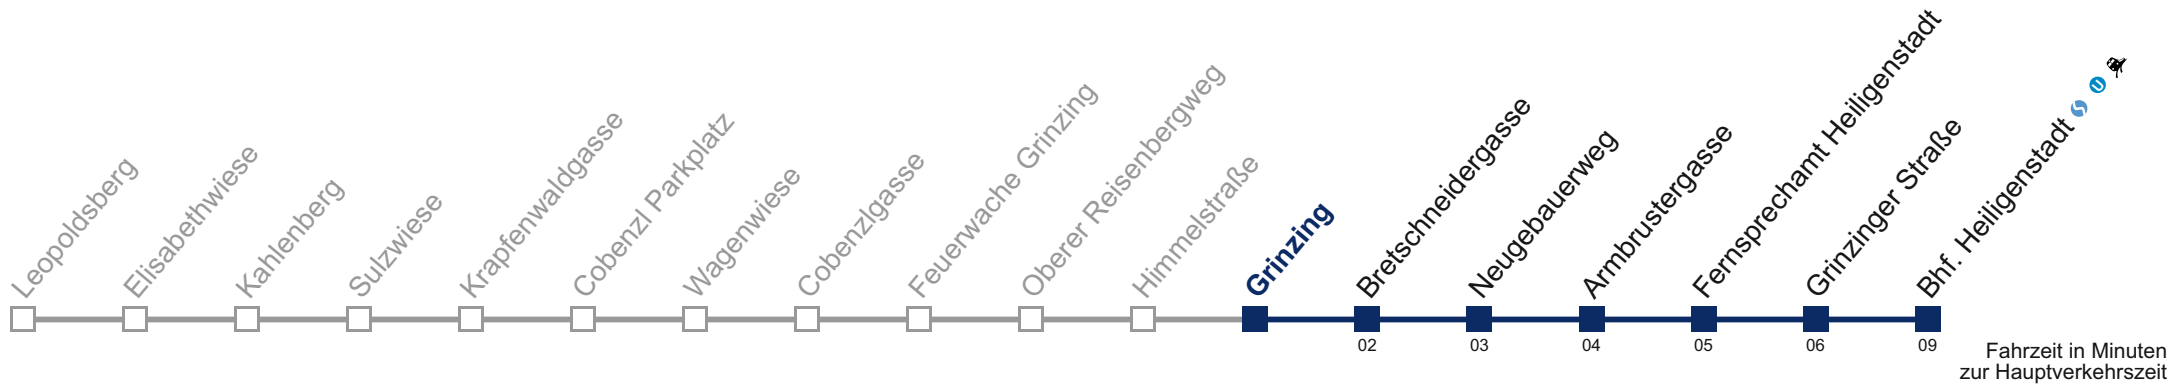

Kaufen Sie Ihre Tickets bequem mit der WienMobil-App.
Buy your tickets easily via our WienMobil app.

Auskunft Servicetelefon 01/7909 100
Änderungen vorbehalten

38A Bhf. Heiligenstadt

Freitag (12.5.)

5	51
6	06 21 33 43 53
7	02 12 22 28 33 38 43 47 51 52
8	02 12 22 32 42 52
9	03 13 23 33 43 48 53
10	03 13 23 33 43 53
11	03 13 23 33 43 53
12	01 08 16 23 31 38 46 53
13	01 08 16 23 31 38 46 53
14	01 08 16 23 31 38 46 53
15	01 08 16 23 31 38 46 53
16	00 07 15 22 30 37 45 52
17	00 07 15 22 30 37 45 52
18	00 07 15 22 30 37 45 52
19	01 08 16 23 31 38 46 53
20	01 08 13 16 26 36 46 56
21	06 16 26 36 46 56
22	06 16 21 26 41 56
23	11 18 26 41 56
0	02 17