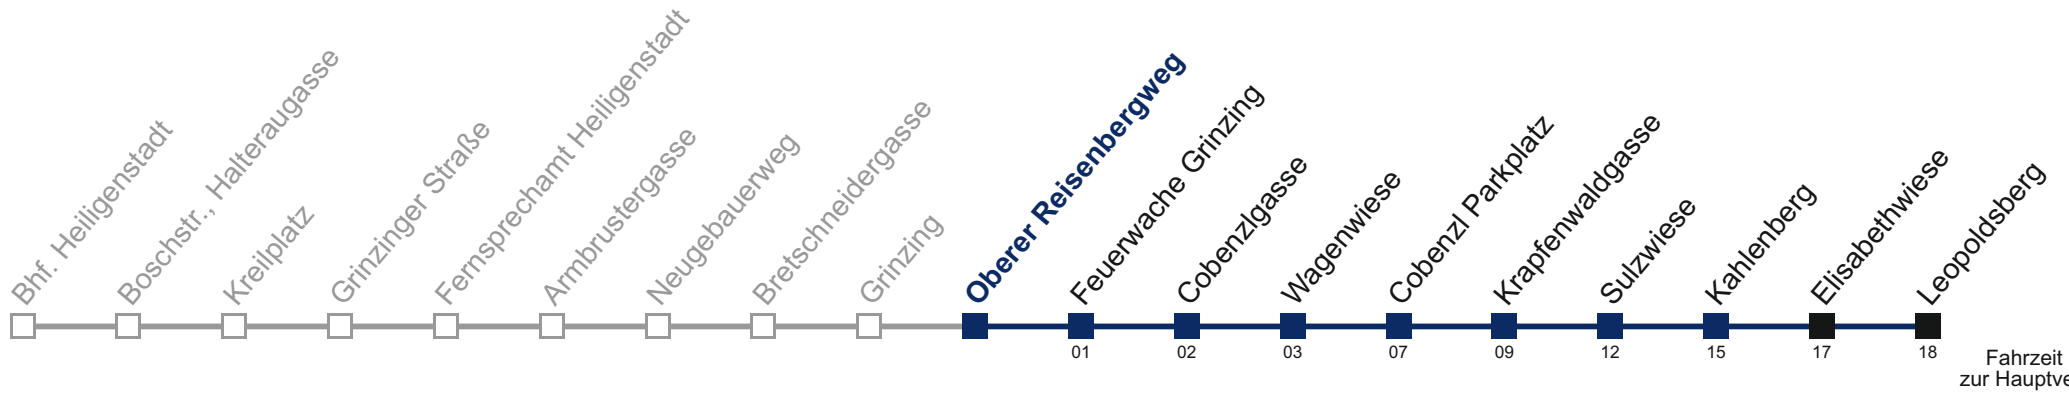

38A Leopoldsberg

Fahrzeit in Minuten zur Hauptverkehrszeit

Freitag (12.5.)

5	56
6	06 16 26 36 46 51 56
7	07 17 27 37 46 53 58
8	03 10 17 24 31 39 46 54
9	01 09 16 26 36 46 56
10	06 16 26 36 46 56
11	06 16 26 36 46 51 56
12	06 11 16 24 31 39 46 54
13	01 09 16 24 31 39 46 54
14	01 09 16 24 31 39 46 54
15	01 09 17 24 32 39 47 54
16	02 09 17 24 32 39 47 54
17	02 09 17 24 32 39 47 54
18	02 09 16 24 31 39 46 54
19	01 09 16 26 36 46 56
20	06 16 26 36 46 56
21	06 16 26 36 46 56
22	06 16 31 46
23	01 16 31 46

□ bis Wagenwiese   □ bis Cobenzl Parkplatz   □ bis Kahlenberg

Kaufen Sie Ihre Tickets bequem mit der WienMobil-App.
Buy your tickets easily via our WienMobil app.

Auskunft Servicetelefon 01/7909 100
Änderungen vorbehalten