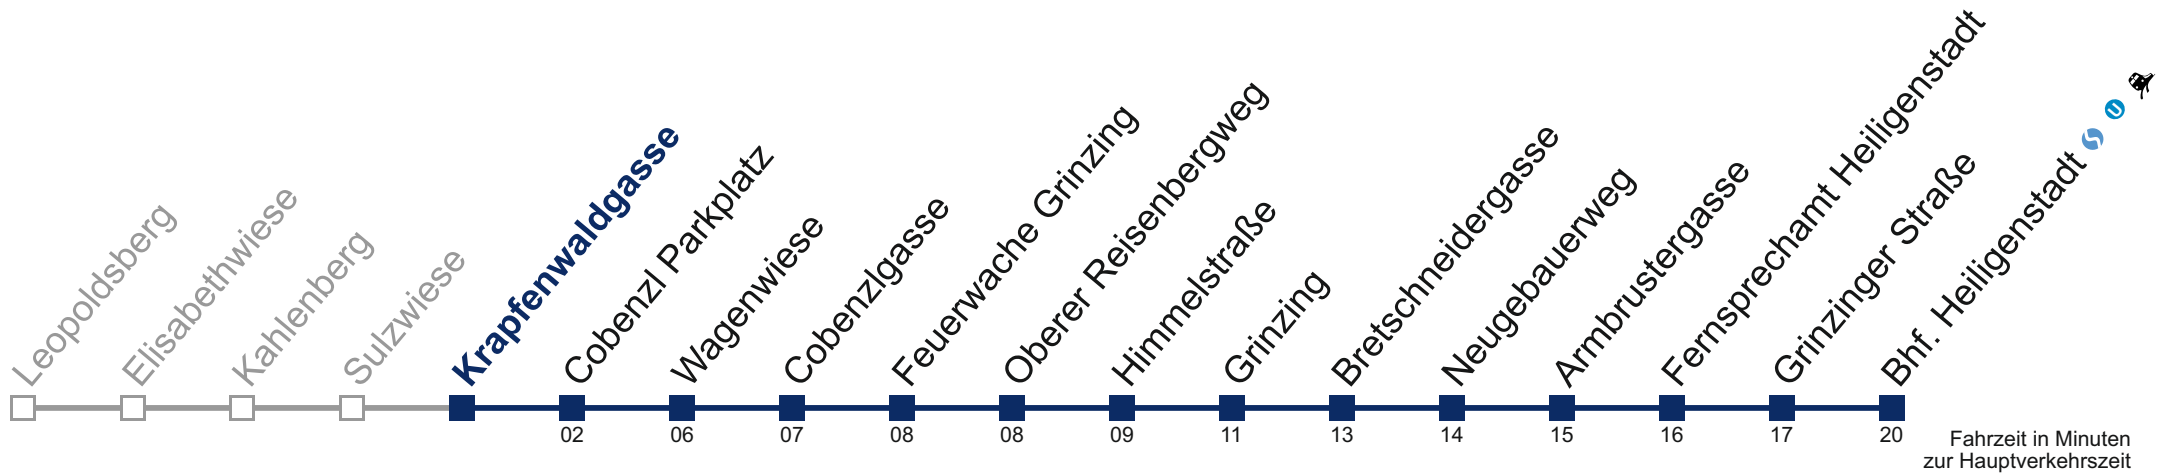

38A Bhf. Heiligenstadt

Freitag (12.5.)

7	11 41
8	11 21 31 41 52
9	02 12 22 32 37 42 52
10	02 12 22 32 42 52
11	02 12 22 32 42 49 57
12	04 12 19 27 34 42 49 57
13	04 12 19 27 34 42 49 57
14	04 12 19 27 34 42 49 57
15	04 12 19 27 34 42 48 56
16	03 11 18 26 33 41 48 56
17	03 11 18 26 33 41 48 56
18	03 11 18 26 33 41 49 57
19	04 12 19 27 34 42 49 57
20	02 15 45
21	15 45
22	16

Kaufen Sie Ihre Tickets bequem mit der WienMobil-App.
Buy your tickets easily via our WienMobil app.

Auskunft Servicetelefon 01/7909 100
Änderungen vorbehalten