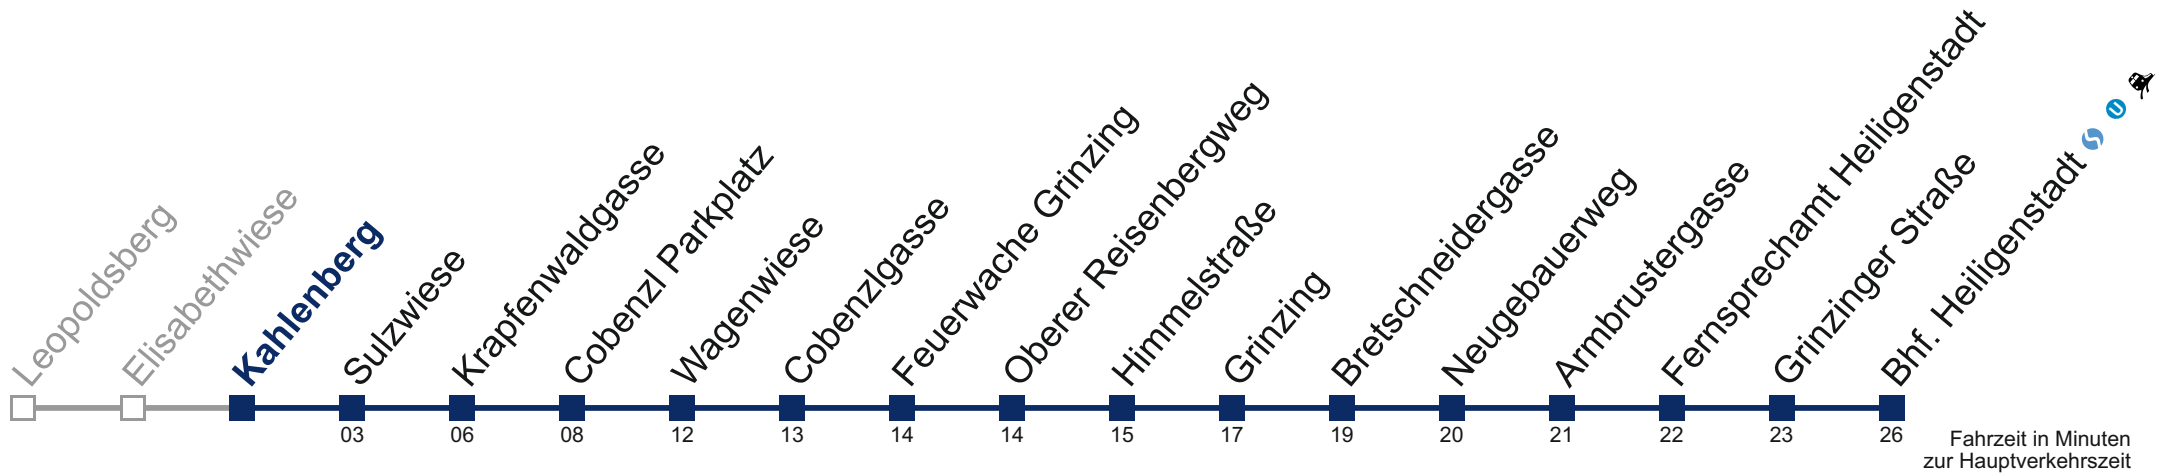

38A Bhf. Heiligenstadt

Freitag (12.5.)

7	05 35
8	05 15 25 35 46 56
9	06 16 26 31 36 46 56
10	06 16 26 36 46 56
11	06 16 26 36 43 51 58
12	06 13 21 28 36 43 51 58
13	06 13 21 28 36 43 51 58
14	06 13 21 28 36 43 51 58
15	06 13 21 28 36 42 50 57
16	05 12 20 27 35 42 50 57
17	05 12 20 27 35 42 50 57
18	05 12 20 27 35 43 51 58
19	06 13 21 28 36 43 51 56
20	10 40
21	10 40
22	11

Kaufen Sie Ihre Tickets bequem mit der WienMobil-App.
Buy your tickets easily via our WienMobil app.

Auskunft Servicetelefon 01/7909 100
Änderungen vorbehalten