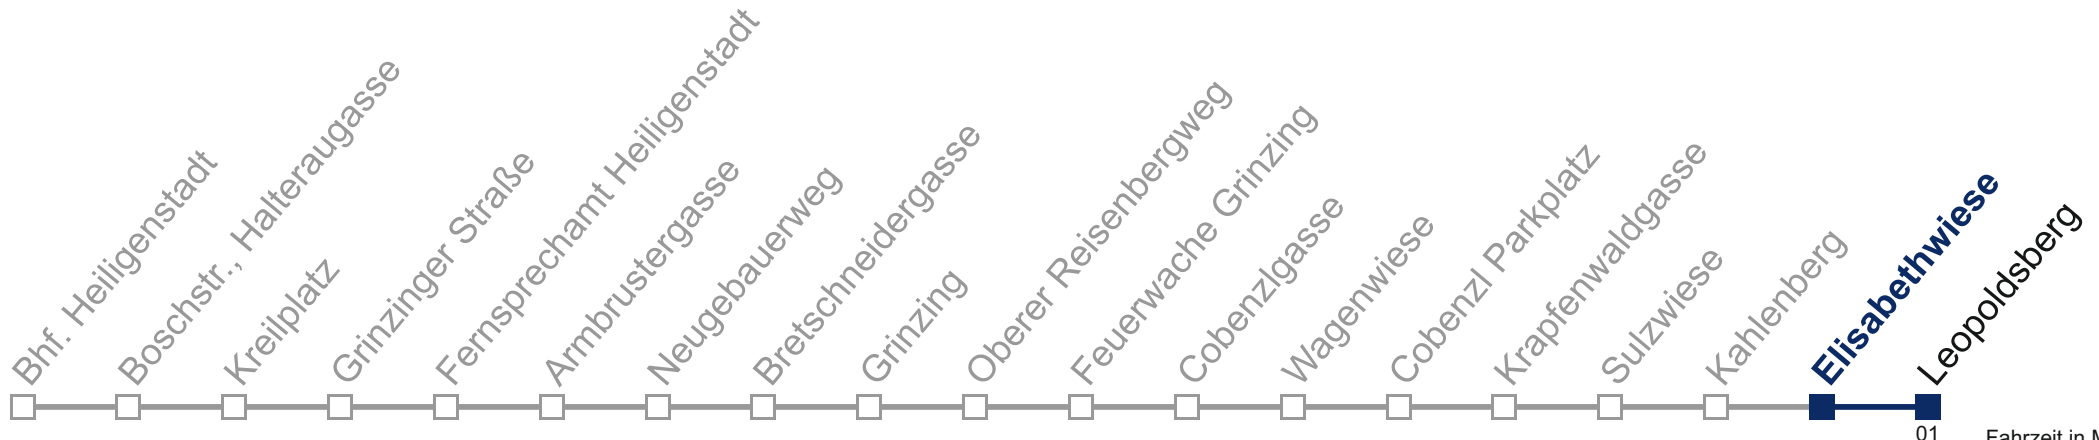

38A Leopoldsberg

Fahrzeit in Minuten
zur Hauptverkehrszeit

Freitag (12.5.)

9	03 33
10	03 33
11	03 33
12	03 33
13	03 33
14	03 33
15	03 34
16	04 34
17	04 34
18	04 33

Kaufen Sie Ihre Tickets bequem mit der WienMobil-App.
Buy your tickets easily via our WienMobil app.

Auskunft Servicetelefon 01/7909 100
Änderungen vorbehalten