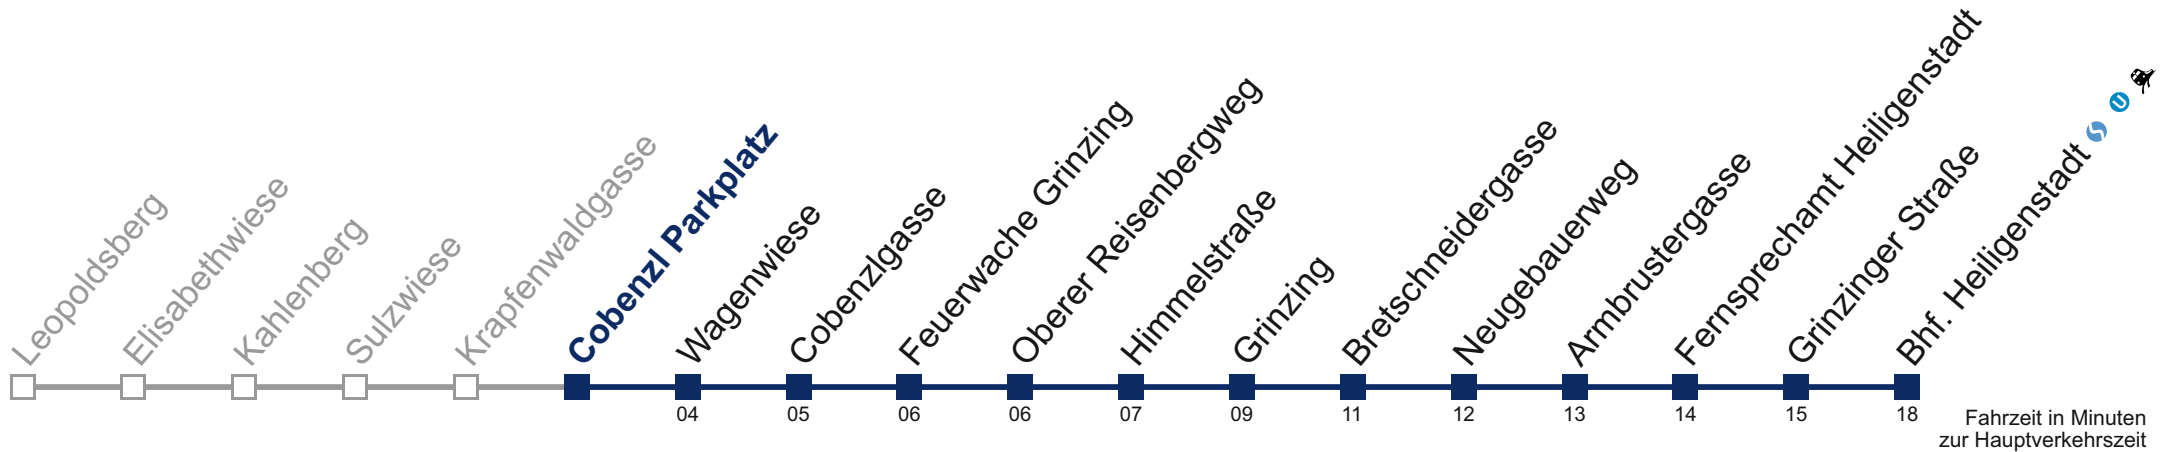

38A Bhf. Heiligenstadt

Freitag (12.5.)

6	35
7	13 43
8	13 23 33 43 54
9	04 14 24 34 39 44 54
10	04 14 24 34 44 54
11	04 14 24 34 44 51 59
12	06 14 21 29 36 44 51 59
13	06 14 21 29 36 44 51 59
14	06 14 21 29 36 44 51 59
15	06 14 21 29 36 44 50 58
16	05 13 20 28 35 43 50 58
17	05 13 20 28 35 43 50 58
18	05 13 20 28 35 43 51 59
19	06 14 21 29 36 44 51 59
20	04 07 17 27 37 47 57
21	07 17 27 37 47 58
22	08 13 18 33 48
23	03

Kaufen Sie Ihre Tickets bequem mit der WienMobil-App.
Buy your tickets easily via our WienMobil app.

Auskunft Servicetelefon 01/7909 100
Änderungen vorbehalten