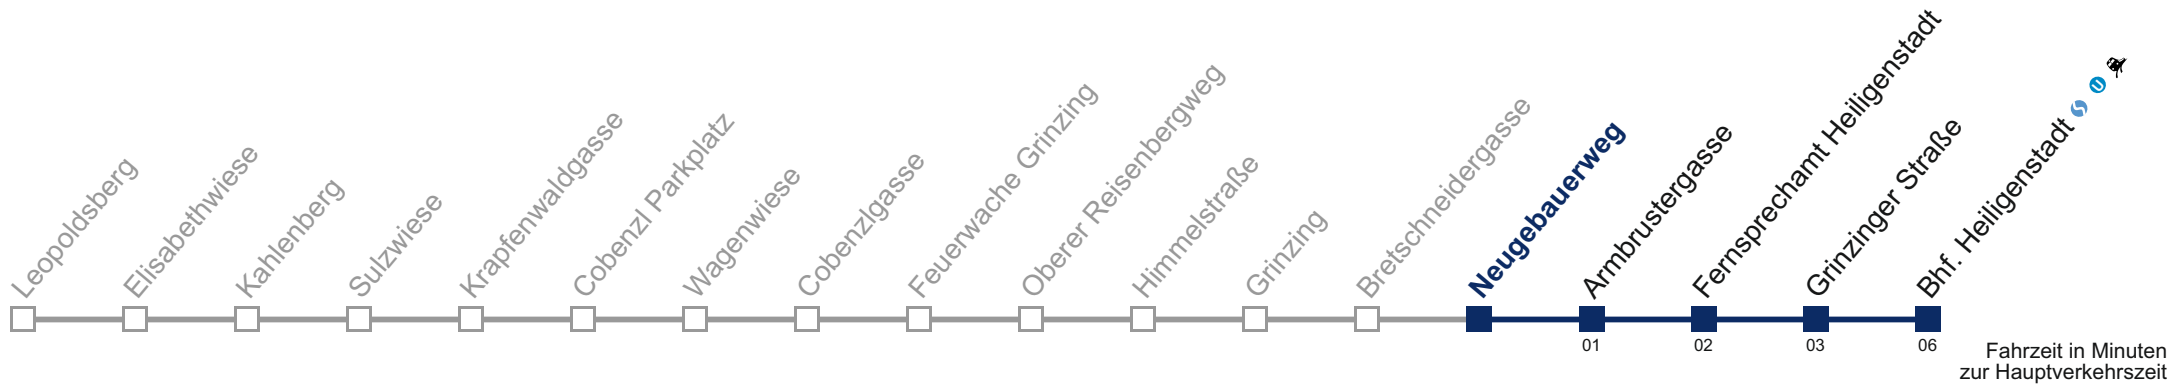

38A Bhf. Heiligenstadt

Freitag (12.5.)

5	54
6	08 23 35 46 56
7	05 15 25 31 36 41 46 50 54 55
8	05 15 25 35 45 55
9	06 16 26 36 46 51 56
10	06 16 26 36 46 56
11	06 16 26 36 46 56
12	03 11 18 26 33 41 48 56
13	03 11 18 26 33 41 48 56
14	03 11 18 26 33 41 48 56
15	03 11 18 26 33 41 48 56
16	03 10 18 25 33 40 48 55
17	03 10 18 25 33 40 48 55
18	03 10 18 25 33 40 48 55
19	03 11 18 26 33 41 48 56
20	03 11 15 19 29 39 49 59
21	09 19 29 39 49 59
22	09 19 24 29 44 59
23	14 21 29 44 59
0	05 20

Kaufen Sie Ihre Tickets bequem mit der WienMobil-App.
Buy your tickets easily via our WienMobil app.

Auskunft Servicetelefon 01/7909 100
Änderungen vorbehalten