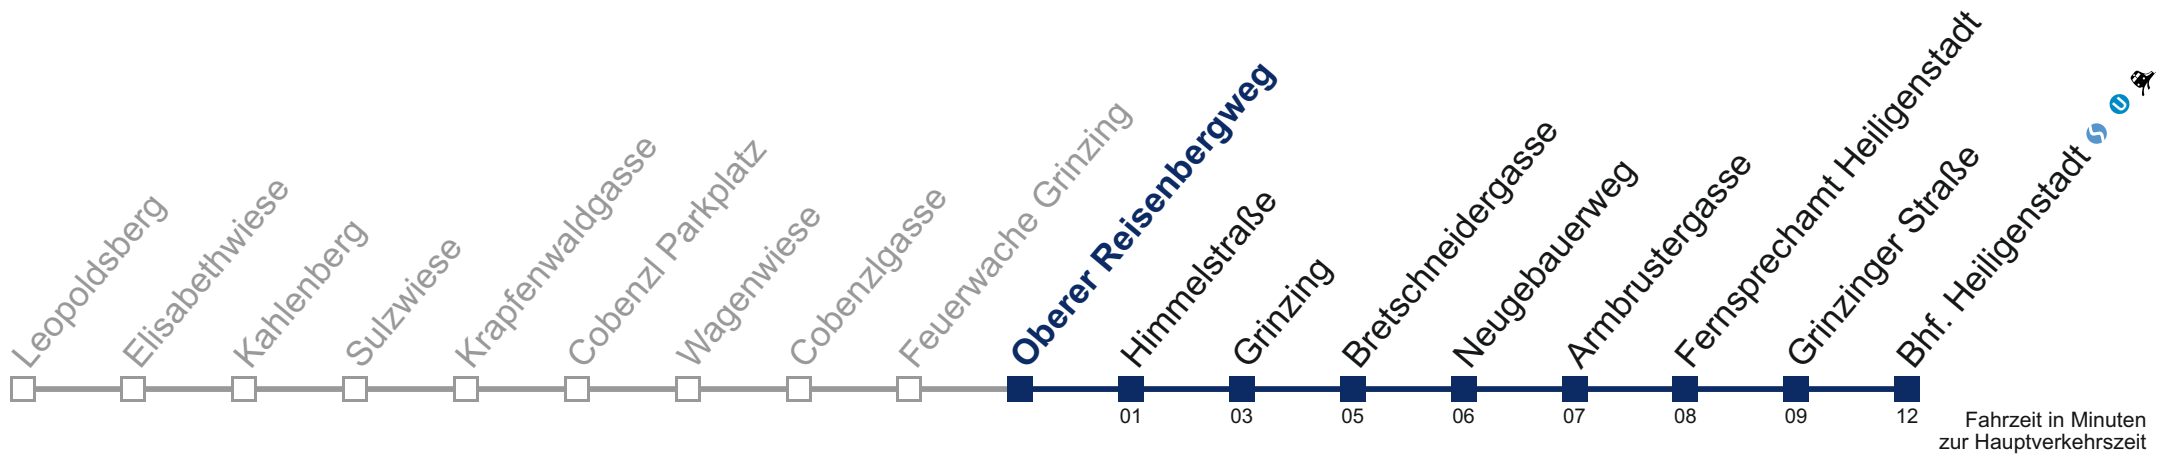

38A Bhf. Heiligenstadt

Freitag (12.5.)

6	03	18	30	41	51	59		
7	09	19	25	35	44	49	59	
8	09	19	29	39	49			
9	00	10	20	30	40	45	50	
10	00	10	20	30	40	50		
11	00	10	20	30	40	50	58	
12	05	13	20	28	35	43	50	58
13	05	13	20	28	35	43	50	58
14	05	13	20	28	35	43	50	58
15	05	13	20	28	35	43	50	57
16	04	12	19	27	34	42	49	57
17	04	12	19	27	34	42	49	57
18	04	12	19	27	34	42	49	58
19	05	13	20	28	35	43	50	58
20	05	10	13	23	33	43	53	
21	03	13	23	33	43	53		
22	04	14	19	24	39	54		
23	09	16	24	39	54			

Kaufen Sie Ihre Tickets bequem mit der WienMobil-App.
Buy your tickets easily via our WienMobil app.

Auskunft Servicetelefon 01/7909 100
Änderungen vorbehalten