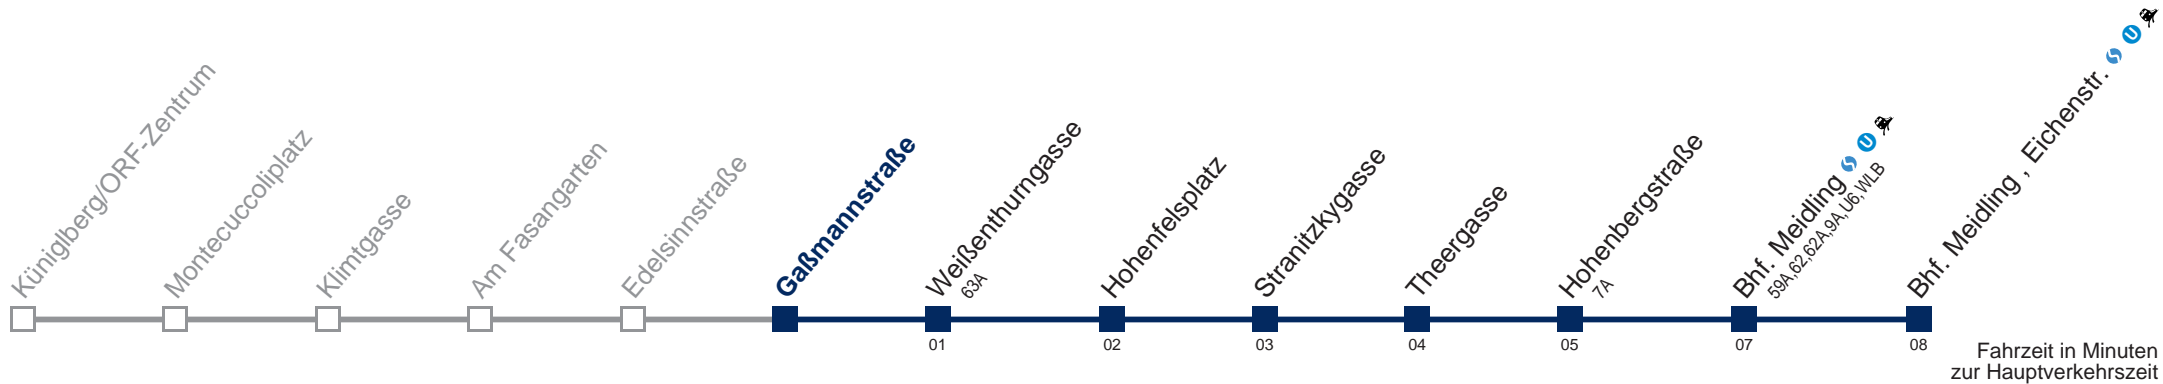

Kaufen Sie Ihre Tickets bequem mit der WienMobil-App.
Buy your tickets easily via our WienMobil app.

8A Bhf. Meidling , Eichenstr.

Montag-Freitag (Schule)

5	38 45 55
6	05 15 25 35 45 56
7	03 11 18 26 33 41 48 56
8	03 11 18 26 36 46 56
9	05 15 25 35 45 55
10	05 15 25 35 45 55
11	05 15 25 35 45 55
12	05 15 25 35 45 55
13	05 15 25 35 45 55
14	05 15 25 35 45 55
15	06 16 26 36 46 56
16	06 16 26 36 46 56
17	06 16 26 36 46 56
18	05 15 25 35 45 55
19	05 15 25 35 45 55
20	05 15 25 35 46
21	01 16 31 47
22	03 19 34 49
23	04 19 34 49
0	04