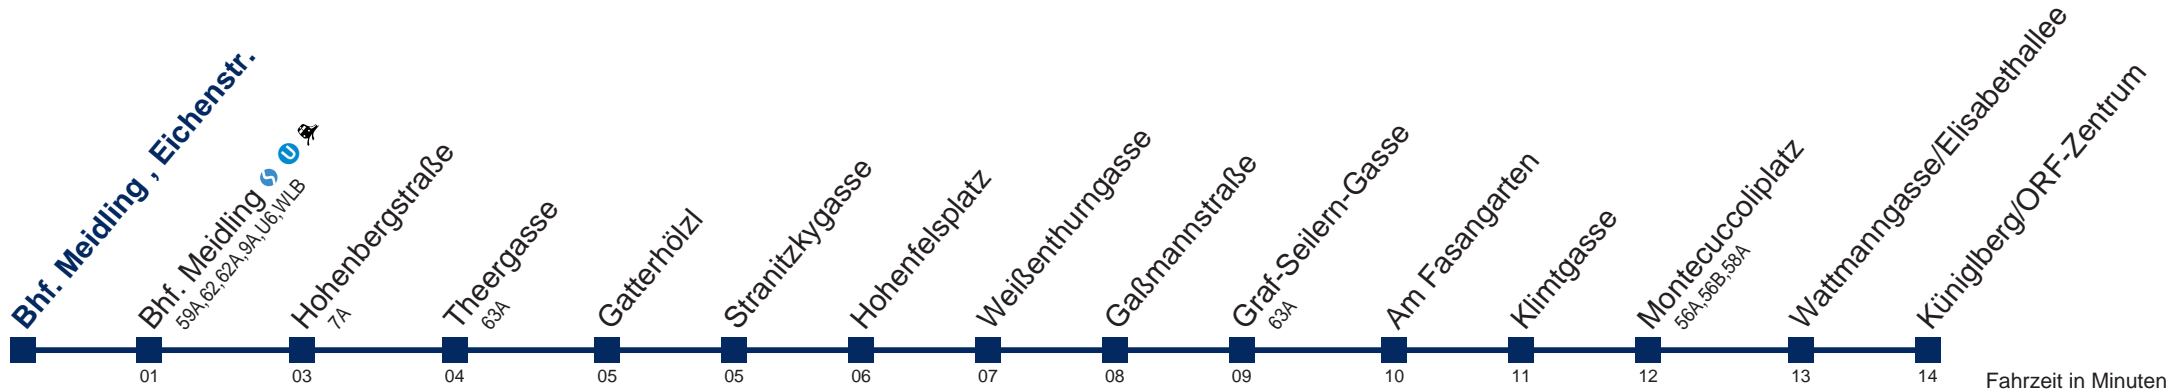

8A Küniglberg/ORF-Zentrum

Fahrzeit in Minuten zur Hauptverkehrszeit

Montag-Freitag (Schule)

5	32 42 51
6	00 09 19 29 36 44 51 59
7	06 14 21 29 36 44 51 59
8	06 14 21 29 39 49 59
9	09 19 29 39 49 59
10	09 19 29 39 49 59
11	09 19 29 39 49 59
12	09 19 29 39 49 59
13	09 19 29 39 49 59
14	09 19 29 39 49 59
15	09 19 29 39 49 59
16	09 19 29 39 49 59
17	09 19 29 39 49 59
18	09 19 29 39 49 59
19	09 19 29 39 49 59
20	09 20 35 50
21	05 20 28 43 58
22	13 28 43 58
23	13 28 43 58