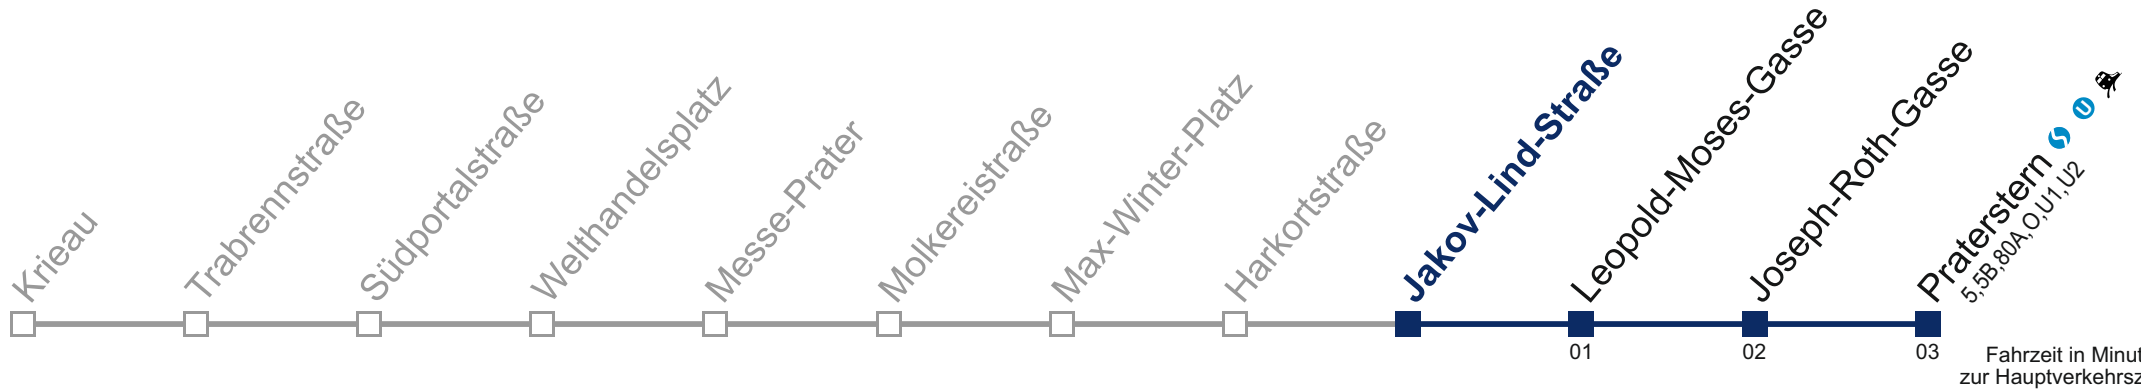

82A Praterstern

Fahrzeit in Minuten zur Hauptverkehrszeit

Montag bis Freitag

7 05 21 39 49
8 07 24 40 55
9 10 25 40 55
10 10 25 40 55
11 10 25 40 55
12 10 25 40 55
13 10 25 40 55
14 10 25 40 55
15 10 25 40 55
16 10 25 40 55
17 10 25 40 55
18 10 25 40 55
19 09

Samstag

7 04 19 34 49
8 04 19 34 49
9 05 20 35 50
10 05 20 35 50
11 05 20 35 50
12 05 20 35 50
13 05 20 35 50
14 05 20 35 50
15 05 20 35 50
16 05 20 35 50
17 05 20 35 50
18 05 20 35 50
19 05

Sonn- und Feiertag

kein Betrieb

Kaufen Sie Ihre Tickets bequem mit der WienMobil-App.
Buy your tickets easily via our WienMobil app.