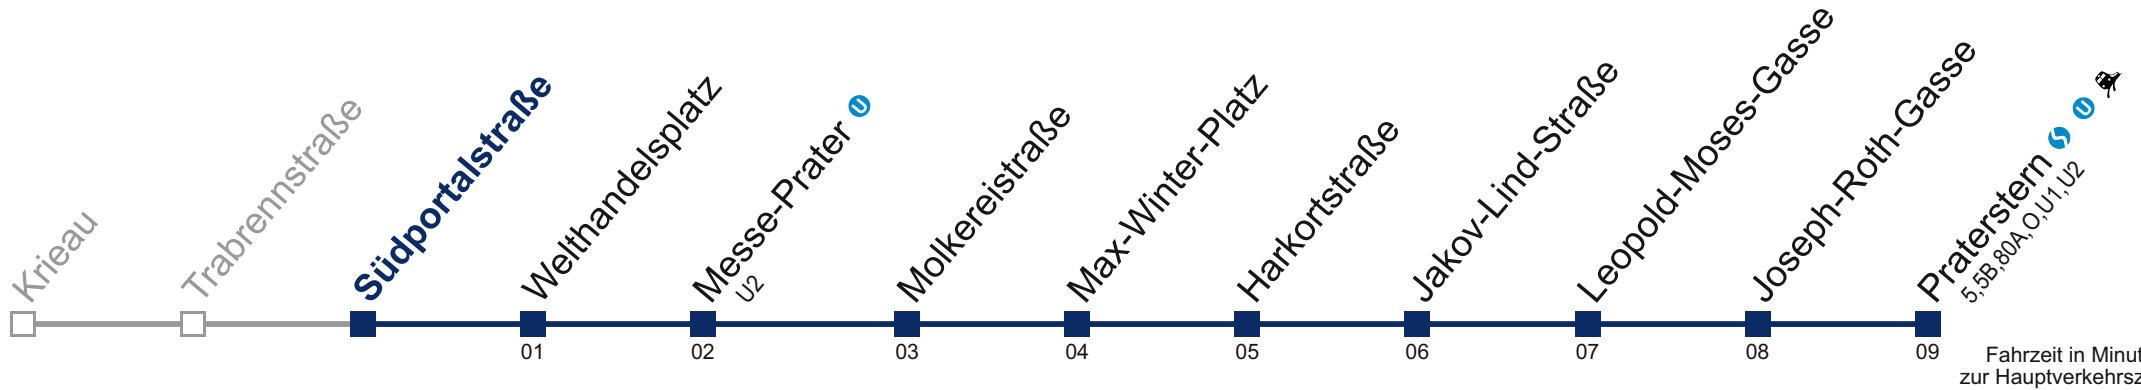

kein Betrieb

Kaufen Sie Ihre Tickets bequem mit der WienMobil-App.
Buy your tickets easily via our WienMobil app.

82A Praterstern

Fahrzeit in Minuten zur Hauptverkehrszeit

Montag bis Freitag

6	58
7	13 32 42 59
8	16 32 47
9	02 17 32 47
10	02 17 32 47
11	02 17 32 47
12	02 17 32 47
13	02 17 32 47
14	02 17 32 47
15	02 17 32 47
16	02 17 32 47
17	02 17 32 47
18	02 17 32 47
19	02