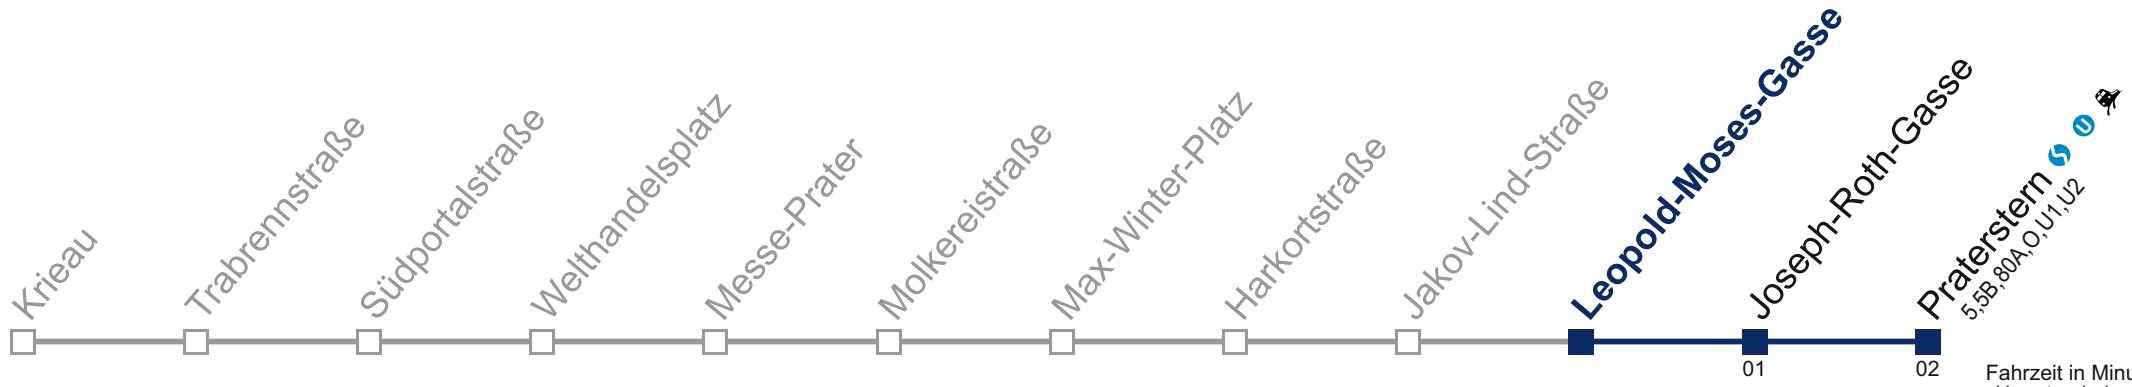

kein Betrieb

Kaufen Sie Ihre Tickets bequem mit der WienMobil-App.
 Buy your tickets easily via our WienMobil app.

82A Praterstern

Montag bis Freitag

7 06 22 40 50
8 08 25 41 56
9 11 26 41 56
10 11 26 41 56
11 11 26 41 56
12 11 26 41 56
13 11 26 41 56
14 11 26 41 56
15 11 26 41 56
16 11 26 41 56
17 11 26 41 56
18 11 26 41 56
19 10