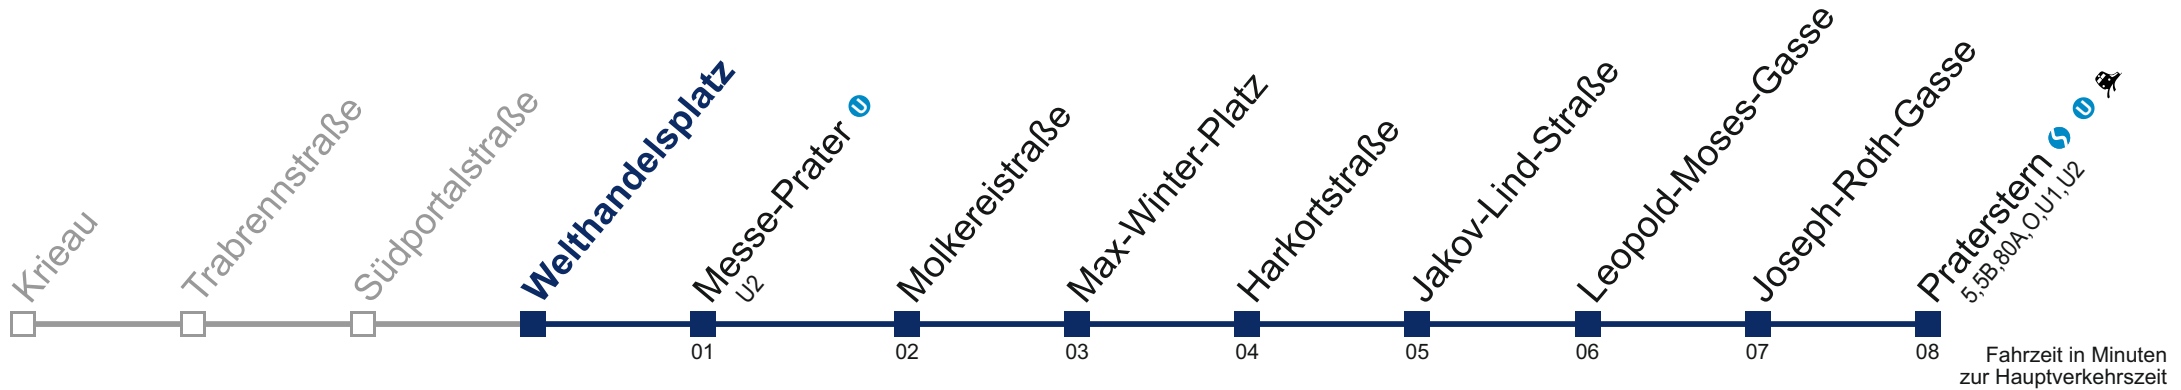

kein Betrieb

Kaufen Sie Ihre Tickets bequem mit der WienMobil-App.
Buy your tickets easily via our WienMobil app.

82A Praterstern

Montag bis Freitag

6 59
 7 14 33 43
 8 00 17 33 48
 9 03 18 33 48
 10 03 18 33 48
 11 03 18 33 48
 12 03 18 33 48
 13 03 18 33 48
 14 03 18 33 48
 15 03 18 33 48
 16 03 18 33 48
 17 03 18 33 48
 18 03 18 33 48
 19 03