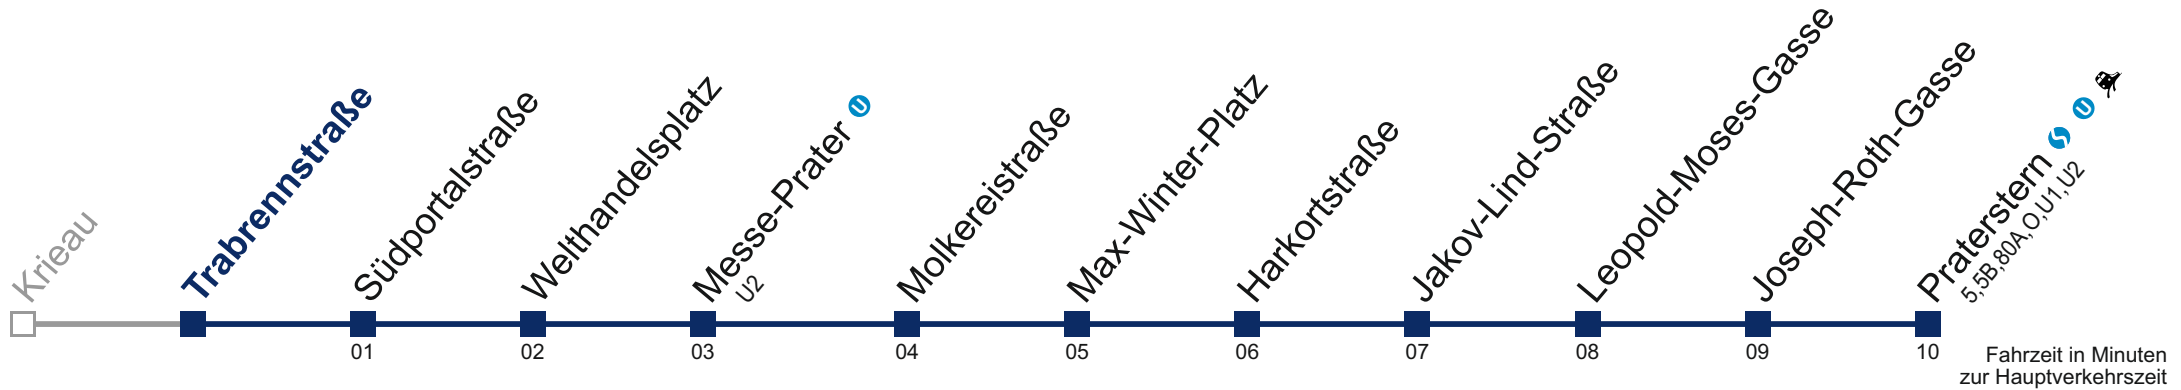

kein Betrieb

Kaufen Sie Ihre Tickets bequem mit der WienMobil-App.
Buy your tickets easily via our WienMobil app.

82A Praterstern

Montag bis Freitag

6	57
7	12 31 41 58
8	15 31 46
9	01 16 31 46
10	01 16 31 46
11	01 16 31 46
12	01 16 31 46
13	01 16 31 46
14	01 16 31 46
15	01 16 31 46
16	01 16 31 46
17	01 16 31 46
18	01 16 31 46
19	01