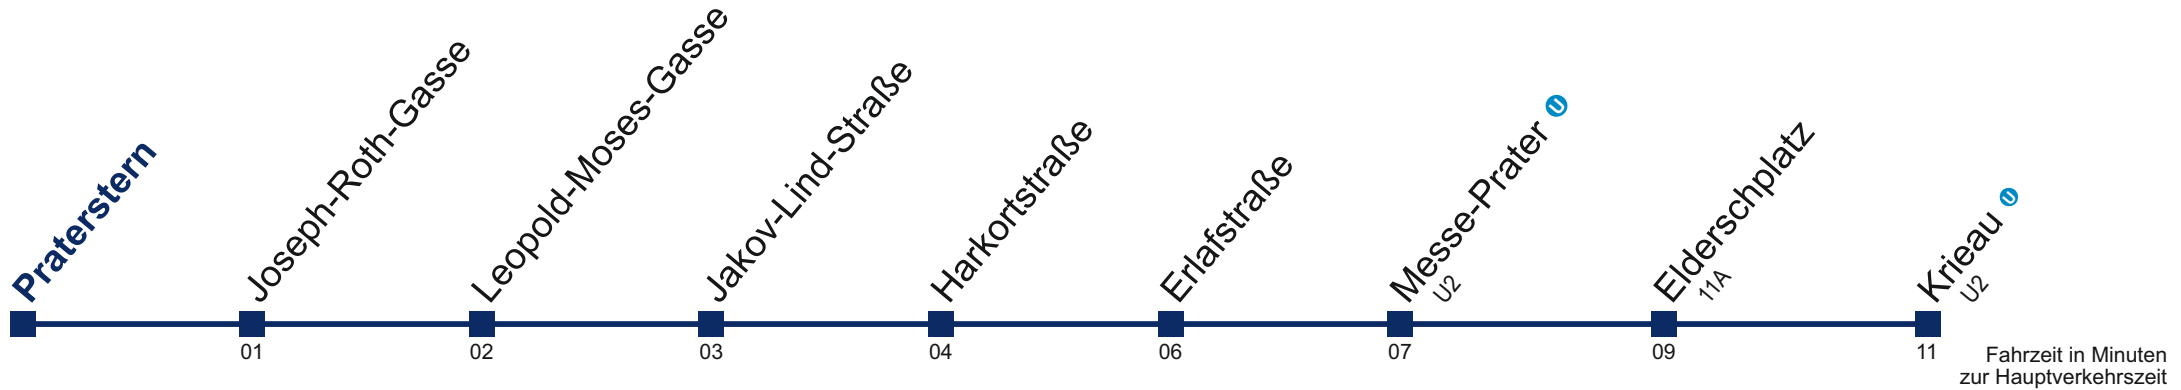

82A Krieau

Fahrzeit in Minuten zur Hauptverkehrszeit

Montag bis Freitag

6	57
7	11 26 41 56
8	11 26 41 56
9	12 27 42 57
10	12 27 42 57
11	12 27 42 57
12	12 27 42 57
13	12 27 42 57
14	12 27 42 57
15	12 27 42 57
16	12 27 42 57
17	12 27 42 57
18	12 27 42 57