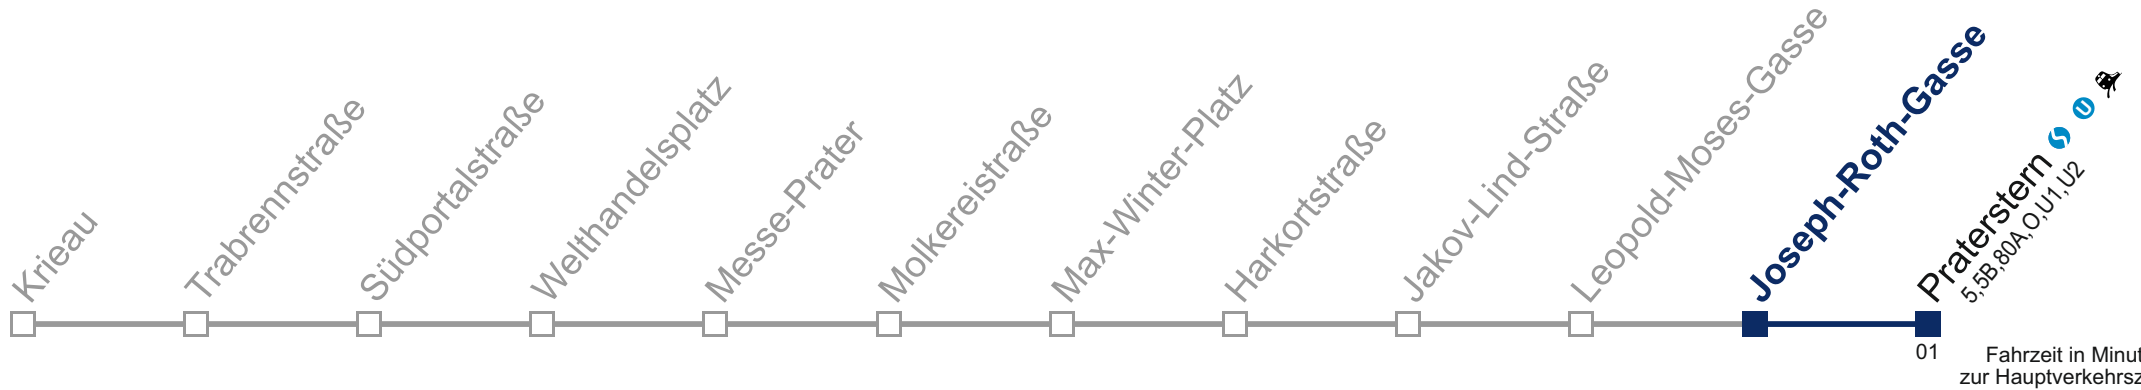

82A Praterstern

Montag bis Freitag

7 07 23 41 51
8 09 26 42 57
9 12 27 42 57
10 12 27 42 57
11 12 27 42 57
12 12 27 42 57
13 12 27 42 57
14 12 27 42 57
15 12 27 42 57
16 12 27 42 57
17 12 27 42 57
18 12 27 42 57
19 10

Samstag

7 06 21 36 51
8 06 21 36 51
9 06 22 37 52
10 07 22 37 52
11 07 22 37 52
12 07 22 37 52
13 07 22 37 52
14 07 22 37 52
15 07 22 37 52
16 07 22 37 52
17 07 22 37 52
18 07 22 37 52
19 06

Sonn- und Feiertag

kein Betrieb

Kaufen Sie Ihre Tickets bequem mit der WienMobil-App.
Buy your tickets easily via our WienMobil app.