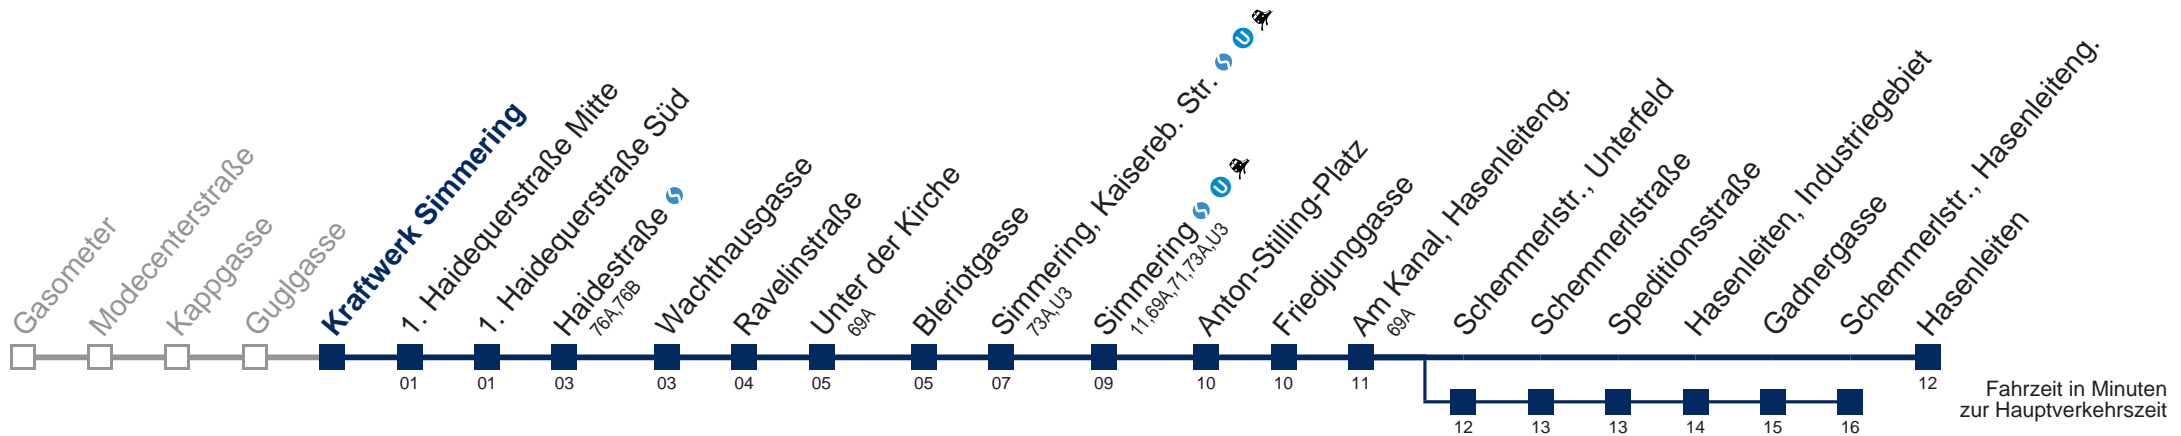

72A Hasenleiten

Fahrzeit in Minuten zur Hauptverkehrszeit

Montag bis Donnerstag

Freitag

Samstag

Betrieb ab Simmering SU

Sonn- und Feiertag

Betrieb ab Simmering SU

5 25 33 48
6 03 18 33 48
7 01 16 31 46
8 01 16 31 46
9 03 18 33 48
10 03 18 33 48
11 03 18 33 48
12 03 18 33 48
13 03 18 33 48
14 03 18 33 48
15 01 16 31 46
16 01 16 31 46
17 01 16 31 46
18 01 16 31 46
19 03

5 25 33 48
6 03 18 33 48
7 01 16 31 46
8 01 16 31 46
9 03 18 33 48
10 03 18 33 48
11 03 18 33 48
12 03 18 33 48
13 03 18 33 48
14 03 18 33 48
15 01 16 31 46
16 01 16 31 46
17 01 16 31 46
18 01 16 31 46
19 03

kein Betrieb

kein Betrieb

□ über Schemmerlstr., Unterfeld bis Schemmerlstr., Hasenleiteng.

Kaufen Sie Ihre Tickets bequem mit der WienMobil-App.
Buy your tickets easily via our WienMobil app.

Auskunft Servicetelefon 01/7909 100
Änderungen vorbehalten