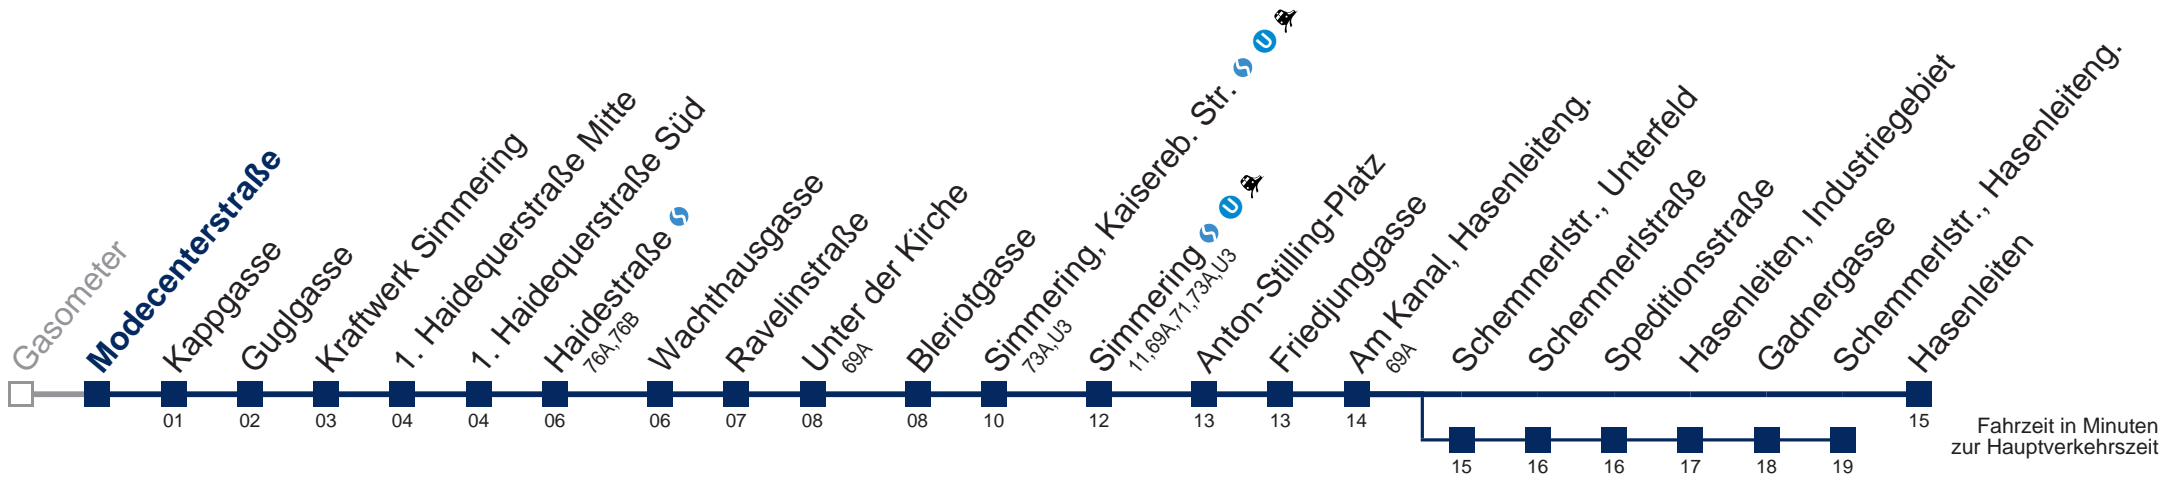

72A Hasenleiten

Montag bis Donnerstag

Freitag

Samstag

Betrieb ab Simmering SU

Sonn- und Feiertag

Betrieb ab Simmering SU

5	22	30	45		
6	00	15	30	45	57
7	12	27	42	57	
8	12	27	42	59	
9	14	29	44	59	
10	14	29	44	59	
11	14	29	44	59	
12	14	29	44	59	
13	14	29	44	59	
14	14	29	44	57	
15	12	27	42	57	
16	12	27	42	57	
17	12	27	42	57	
18	12	27	42	59	

5	22	30	45		
6	00	15	30	45	57
7	12	27	42	57	
8	12	27	42	59	
9	14	29	44	59	
10	14	29	44	59	
11	14	29	44	59	
12	14	29	44	59	
13	14	29	44	59	
14	14	29	44	57	
15	12	27	42	57	
16	12	27	42	57	
17	12	27	42	57	
18	12	27	42	59	

kein Betrieb

kein Betrieb

☐ über Schemmerlstr., Unterfeld bis Schemmerlstr., Hasenleiteng.

WienMobil

Kaufen Sie Ihre Tickets bequem mit der WienMobil-App.
Buy your tickets easily via our WienMobil app.

Auskunft Servicetelefon 01/7909 100
Änderungen vorbehalten