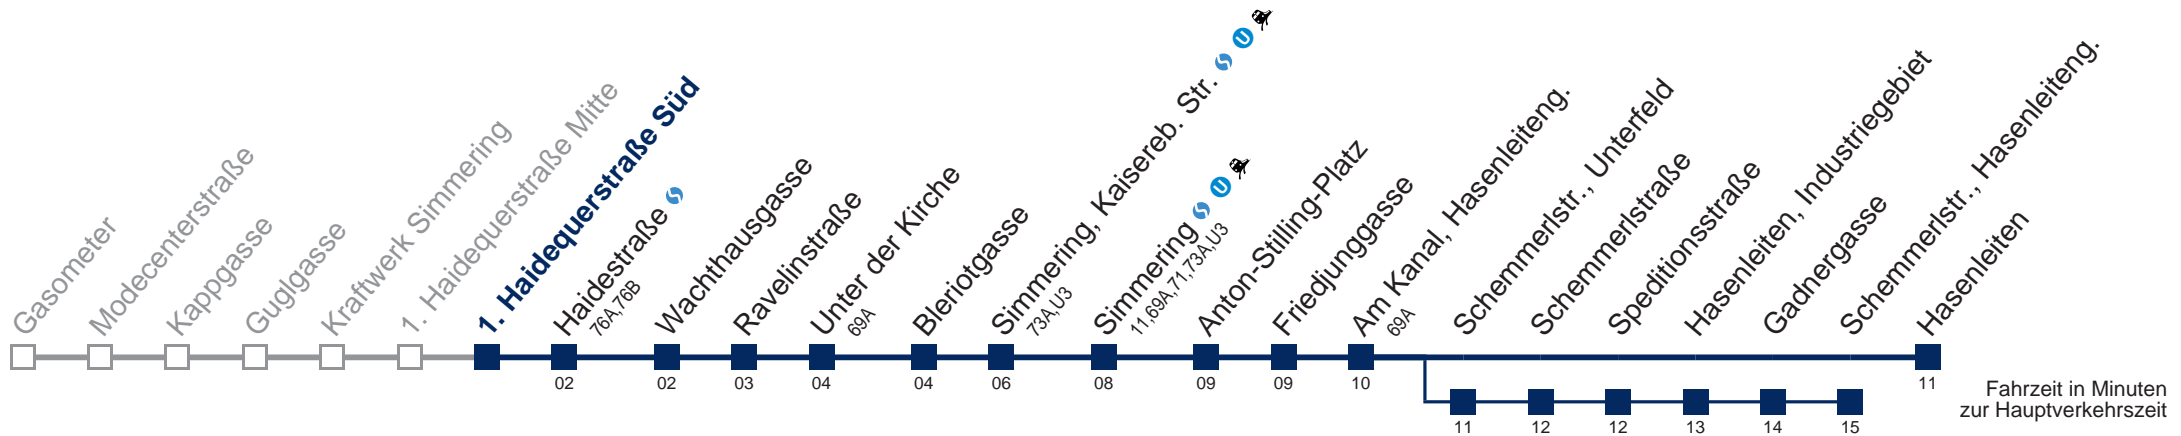

72A Hasenleiten

Fahrzeit in Minuten zur Hauptverkehrszeit

Montag bis Donnerstag

Freitag

Samstag

Betrieb ab Simmering SU

Sonn- und Feiertag

Betrieb ab Simmering SU

5 26 34 49
6 04 19 34 49
7 02 17 32 47
8 02 17 32 47
9 04 19 34 49
10 04 19 34 49
11 04 19 34 49
12 04 19 34 49
13 04 19 34 49
14 04 19 34 49
15 02 17 32 47
16 02 17 32 47
17 02 17 32 47
18 02 17 32 47
19 04

5 26 34 49
6 04 19 34 49
7 02 17 32 47
8 02 17 32 47
9 04 19 34 49
10 04 19 34 49
11 04 19 34 49
12 04 19 34 49
13 04 19 34 49
14 04 19 34 49
15 02 17 32 47
16 02 17 32 47
17 02 17 32 47
18 02 17 32 47
19 04

kein Betrieb

kein Betrieb

□ über Schemmerlstr., Unterfeld bis Schemmerlstr., Hasenleiteng.

Kaufen Sie Ihre Tickets bequem mit der WienMobil-App.
Buy your tickets easily via our WienMobil app.

Auskunft Servicetelefon 01/7909 100
Änderungen vorbehalten