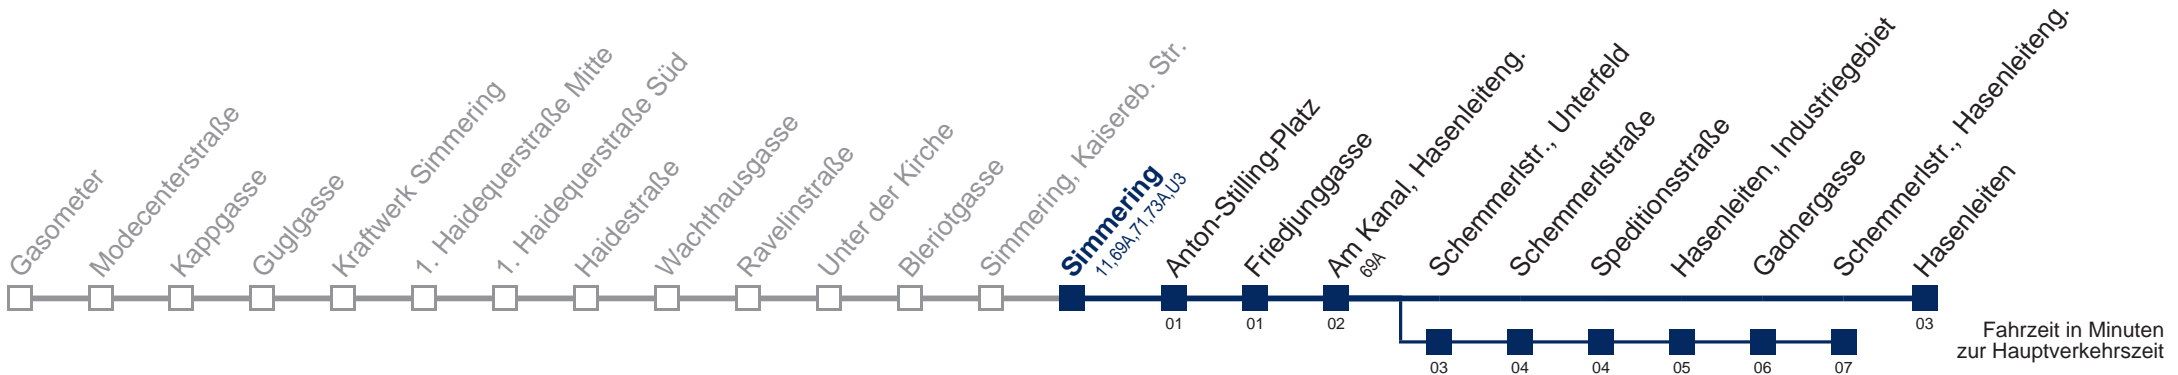

72A Hasenleiten

Montag bis Donnerstag

5	10	34	42	57
6	12	27	42	57
7	12	27	42	57
8	12	27	42	57
9	12	27	42	57
10	12	27	42	57
11	12	27	42	57
12	12	27	42	57
13	12	27	42	57
14	12	27	42	57
15	12	27	42	57
16	12	27	42	57
17	12	27	42	57
18	12	27	42	57
19	12	27	42	57
20	12	27	42	57
21	12	27	42	57
22	12	27	42	57
23	12	27	42	57
0	12			

Freitag

5	10	34	42	57
6	12	27	42	57
7	12	27	42	57
8	12	27	42	57
9	12	27	42	57
10	12	27	42	57
11	12	27	42	57
12	12	27	42	57
13	12	27	42	57
14	12	27	42	57
15	12	27	42	57
16	12	27	42	57
17	12	27	42	57
18	12	27	42	57
19	12	27	42	57
20	12	27	42	57
21	12	27	42	57
22	12	27	42	57
23	12	27	42	57
0	12			

Samstag

5	15	35	55	
6	12	27	42	57
7	12	27	42	57
8	12	27	42	57
9	12	27	42	57
10	12	27	42	57
11	12	27	42	57
12	12	27	42	57
13	12	27	42	57
14	12	27	42	57
15	12	27	42	57
16	12	27	42	57
17	12	27	42	57
18	12	27	42	57
19	12	27	42	57
20	12	27	42	57
21	12	27	42	57
22	12	27	42	57
23	12	27	42	57
0	12			

Sonn- und Feiertag

5	15	35	55	
6	15	35	55	
7	12	27	42	57
8	12	27	42	57
9	12	27	42	57
10	12	27	42	57
11	12	27	42	57
12	12	27	42	57
13	12	27	42	57
14	12	27	42	57
15	12	27	42	57
16	12	27	42	57
17	12	27	42	57
18	12	27	42	57
19	12	27	42	57
20	12	27	42	57
21	12	27	42	57
22	12	27	42	57
23	12	27	42	57
0	12			

☐ über Schemmerlstr., Unterfeld bis Schemmerlstr., Hasenleiteng.

Kaufen Sie Ihre Tickets bequem mit der WienMobil-App.
Buy your tickets easily via our WienMobil app.

Auskunft Servicetelefon 01/7909 100
Änderungen vorbehalten