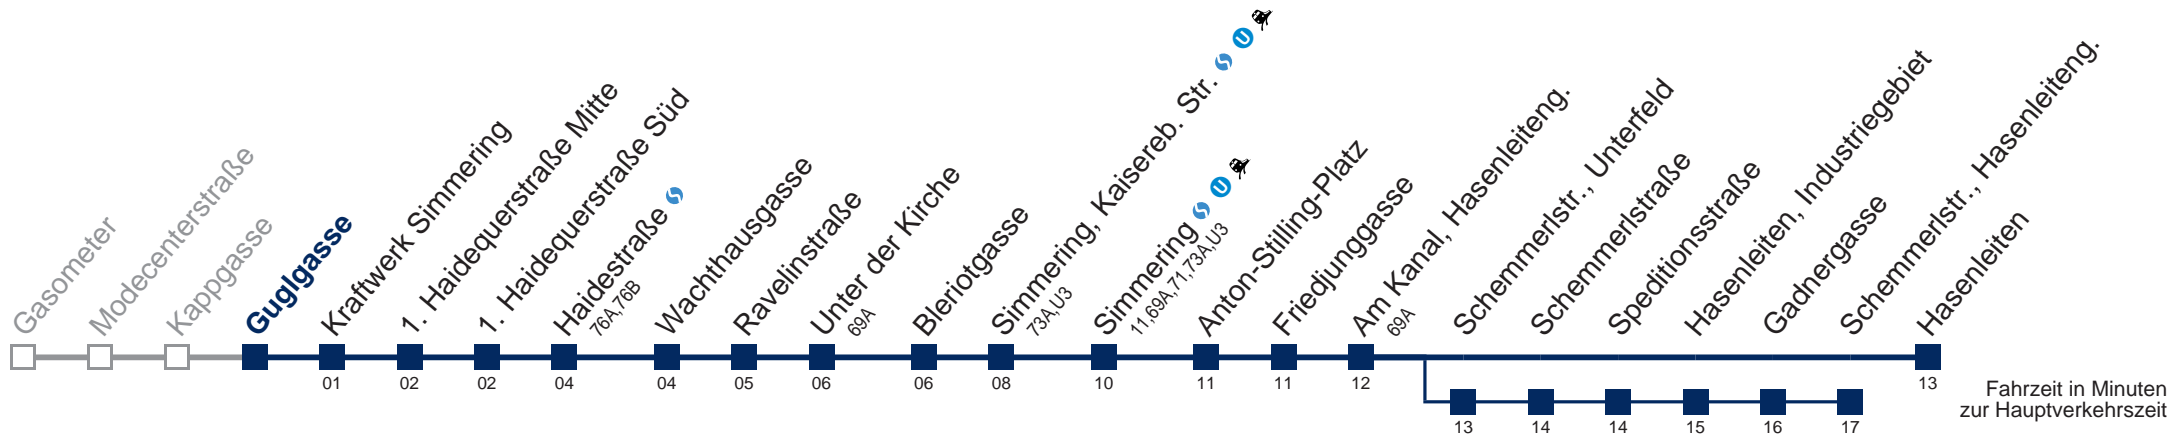

72A Hasenleiten

Montag bis Donnerstag

Freitag

Samstag

Betrieb ab Simmering SU

Sonn- und Feiertag

Betrieb ab Simmering SU

5	24	32	47		
6	02	17	32	47	59
7	14	29	44	59	
8	14	29	44		
9	01	16	31	46	
10	01	16	31	46	
11	01	16	31	46	
12	01	16	31	46	
13	01	16	31	46	
14	01	16	31	46	59
15	14	29	44	59	
16	14	29	44	59	
17	14	29	44	59	
18	14	29	44		
19	01				

5	24	32	47		
6	02	17	32	47	59
7	14	29	44	59	
8	14	29	44		
9	01	16	31	46	
10	01	16	31	46	
11	01	16	31	46	
12	01	16	31	46	
13	01	16	31	46	
14	01	16	31	46	59
15	14	29	44	59	
16	14	29	44	59	
17	14	29	44	59	
18	14	29	44		
19	01				

kein Betrieb

kein Betrieb

□ über Schemmerlstr., Unterfeld
bis Schemmerlstr., Hasenleiteng.

Kaufen Sie Ihre Tickets bequem mit der WienMobil-App.
Buy your tickets easily via our WienMobil app.

Auskunft Servicetelefon 01/7909 100
Änderungen vorbehalten