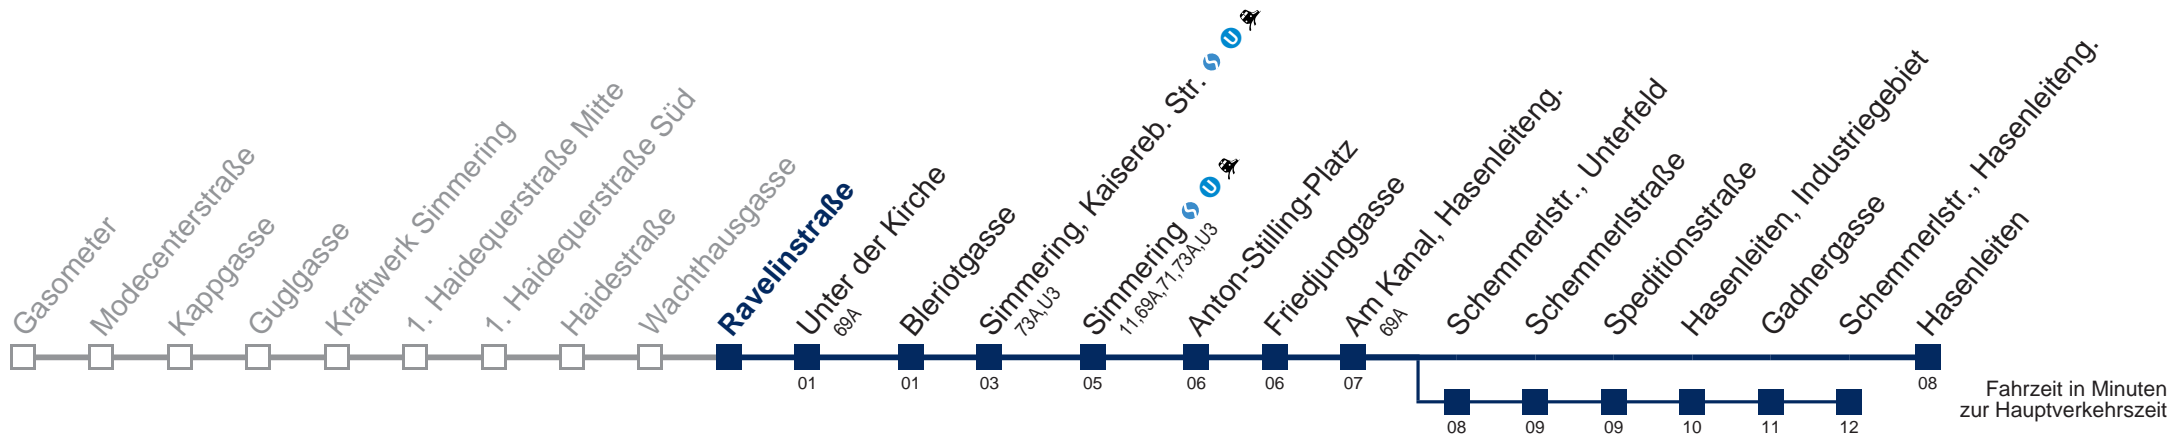

72A Hasenleiten

Montag bis Donnerstag

Freitag

Samstag

Betrieb ab Simmering SU

Sonn- und Feiertag

Betrieb ab Simmering SU

5	05	29	37	52
6	07	22	37	52
7	06	21	36	51
8	06	21	36	51
9	07	22	37	52
10	07	22	37	52
11	07	22	37	52
12	07	22	37	52
13	07	22	37	52
14	07	22	37	52
15	06	21	36	51
16	06	21	36	51
17	06	21	36	51
18	06	21	36	51
19	07			

5	05	29	37	52
6	07	22	37	52
7	06	21	36	51
8	06	21	36	51
9	07	22	37	52
10	07	22	37	52
11	07	22	37	52
12	07	22	37	52
13	07	22	37	52
14	07	22	37	52
15	06	21	36	51
16	06	21	36	51
17	06	21	36	51
18	06	21	36	51
19	07			

kein Betrieb

kein Betrieb

□ über Schemmerlstr., Unterfeld
bis Schemmerlstr., Hasenleiteng.

Kaufen Sie Ihre Tickets bequem mit der WienMobil-App.
Buy your tickets easily via our WienMobil app.

Auskunft Servicetelefon 01/7909 100
Änderungen vorbehalten