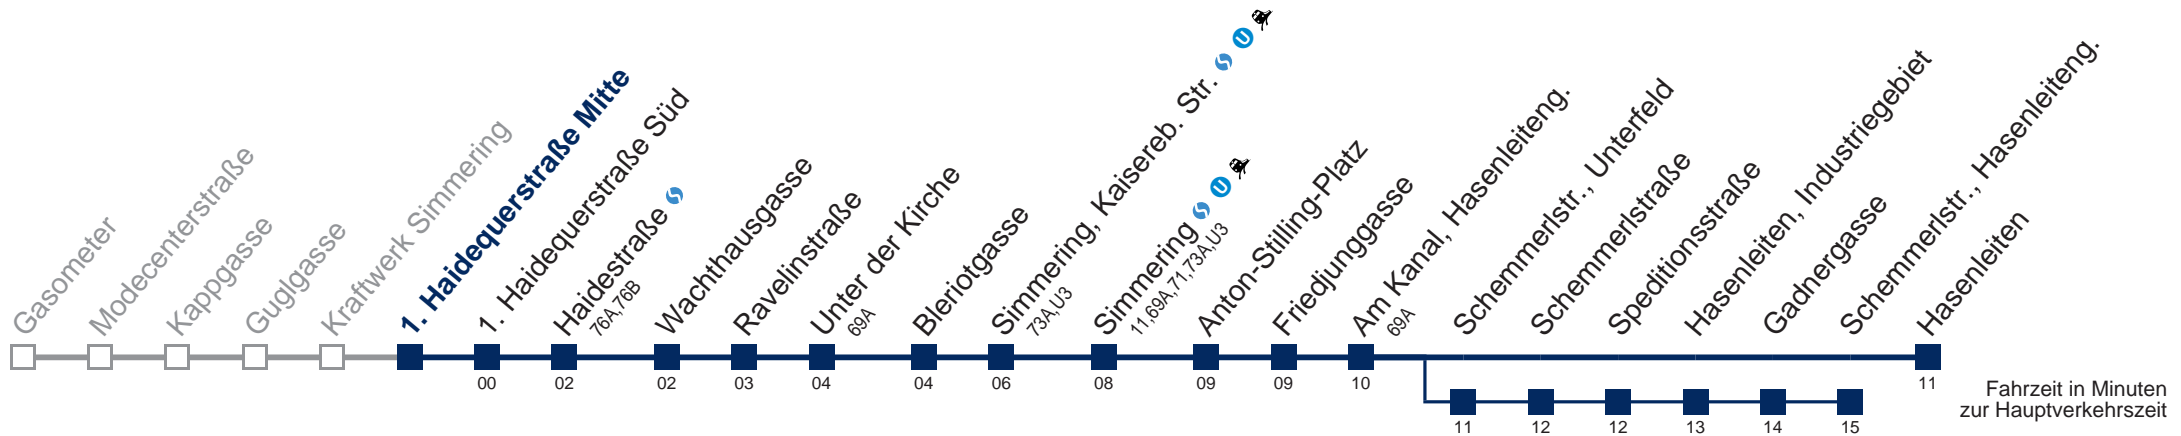

72A Hasenleiten

Montag bis Donnerstag

Freitag

Samstag

Betrieb ab Simmering SU

Sonn- und Feiertag

Betrieb ab Simmering SU

5 26 **34** 49
6 **04** 19 **34** 49
7 **01** 16 **31** 46
8 **01** 16 **31** 46
9 03 18 33 48
10 03 18 33 48
11 03 18 33 48
12 03 18 33 48
13 03 18 **33** 48
14 **03** 18 33 48
15 **01** 16 31 46
16 **01** 16 31 46
17 **01** 16 **31** 46
18 **01** 16 31 46
19 03

5 26 **34** 49
6 **04** 19 **34** 49
7 **01** 16 **31** 46
8 **01** 16 **31** 46
9 03 18 33 48
10 03 18 33 48
11 03 18 33 48
12 **03** 18 33 48
13 03 18 **33** 48
14 **03** 18 33 48
15 **01** 16 31 46
16 **01** 16 31 46
17 **01** 16 **31** 46
18 **01** 16 31 46
19 03

kein Betrieb

kein Betrieb

☐ über Schemmerlstr., Unterfeld
bis Schemmerlstr., Hasenleiteng.

Kaufen Sie Ihre Tickets bequem mit der WienMobil-App.
Buy your tickets easily via our WienMobil app.

Auskunft Servicetelefon 01/7909 100
Änderungen vorbehalten