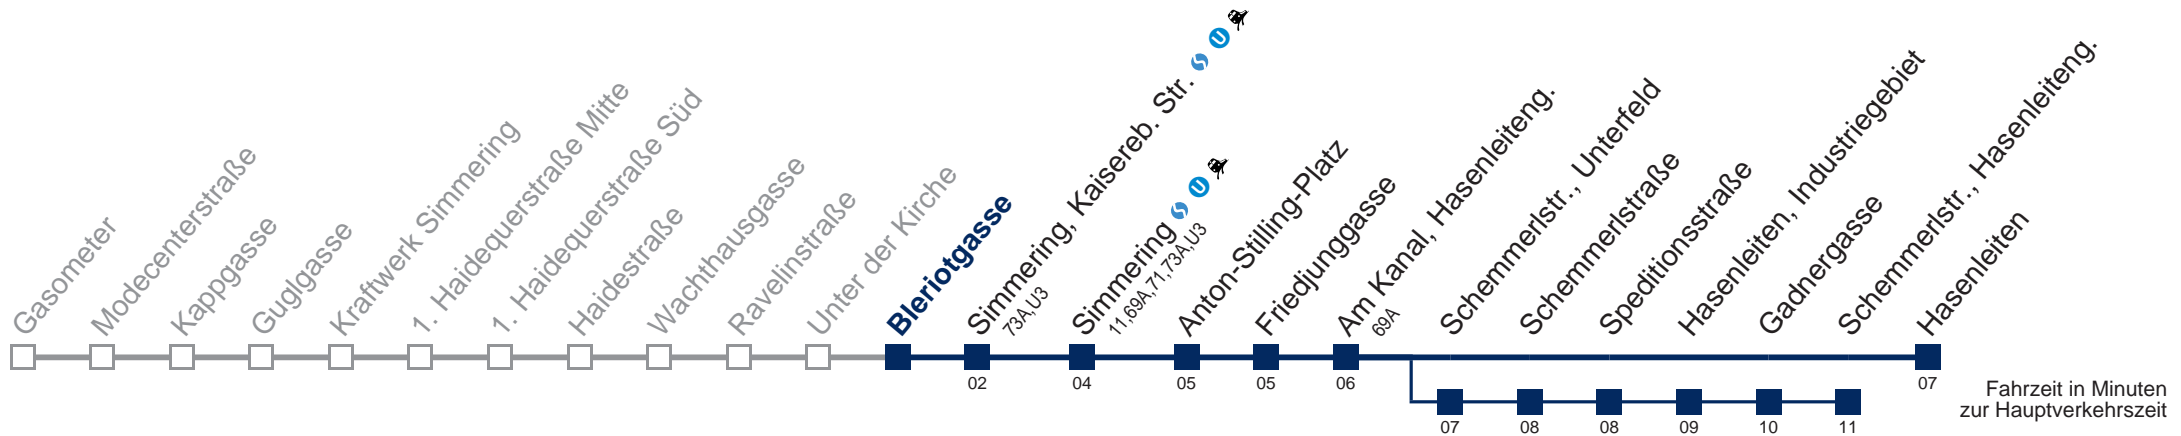

72A Hasenleiten

Montag bis Donnerstag

Freitag

Samstag

Betrieb ab Simmering SU

Sonn- und Feiertag

Betrieb ab Simmering SU

5 06 30 38 53
6 08 23 38 53
7 08 23 38 53
8 08 23 38 53
9 08 23 38 53
10 08 23 38 53
11 08 23 38 53
12 08 23 38 53
13 08 23 38 53
14 08 23 38 53
15 08 23 38 53
16 08 23 38 53
17 08 23 38 53
18 08 23 38 53
19 08

5 06 30 38 53
6 08 23 38 53
7 08 23 38 53
8 08 23 38 53
9 08 23 38 53
10 08 23 38 53
11 08 23 38 53
12 08 23 38 53
13 08 23 38 53
14 08 23 38 53
15 08 23 38 53
16 08 23 38 53
17 08 23 38 53
18 08 23 38 53
19 08

kein Betrieb

kein Betrieb

□ über Schemmerlstr., Unterfeld bis Schemmerlstr., Hasenleiteng.

Kaufen Sie Ihre Tickets bequem mit der WienMobil-App.
Buy your tickets easily via our WienMobil app.

Auskunft Servicetelefon 01/7909 100
Änderungen vorbehalten