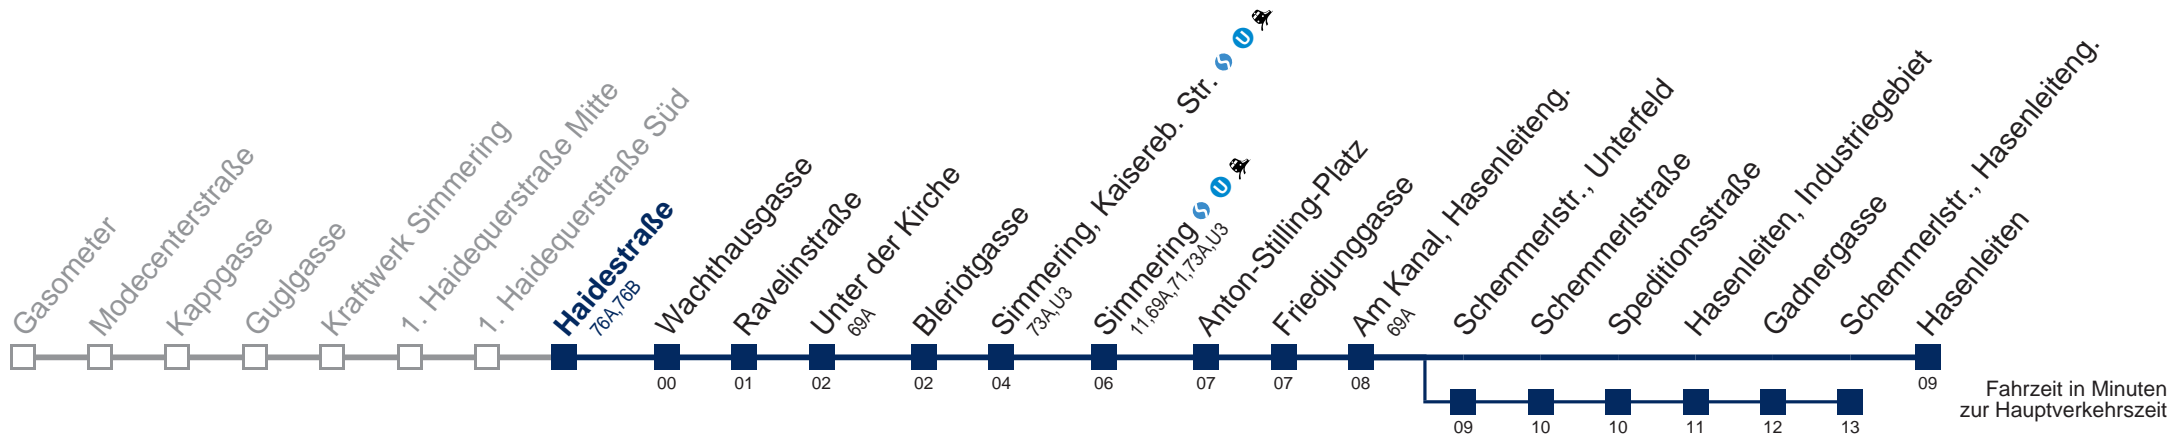

72A Hasenleiten

Montag bis Donnerstag

Freitag

Samstag

Betrieb ab Simmering SU

Sonn- und Feiertag

Betrieb ab Simmering SU

5	04	28	36	51
6	06	21	36	51
7	04	19	34	49
8	04	19	34	49
9	05	20	35	50
10	05	20	35	50
11	05	20	35	50
12	05	20	35	50
13	05	20	35	50
14	05	20	35	50
15	04	19	34	49
16	04	19	34	49
17	04	19	34	49
18	04	19	34	49
19	05			

5	04	28	36	51
6	06	21	36	51
7	04	19	34	49
8	04	19	34	49
9	05	20	35	50
10	05	20	35	50
11	05	20	35	50
12	05	20	35	50
13	05	20	35	50
14	05	20	35	50
15	04	19	34	49
16	04	19	34	49
17	04	19	34	49
18	04	19	34	49
19	05			

kein Betrieb

kein Betrieb

□ über Schemmerlstr., Unterfeld
bis Schemmerlstr., Hasenleiteng.

Kaufen Sie Ihre Tickets bequem mit der WienMobil-App.
Buy your tickets easily via our WienMobil app.

Auskunft Servicetelefon 01/7909 100
Änderungen vorbehalten