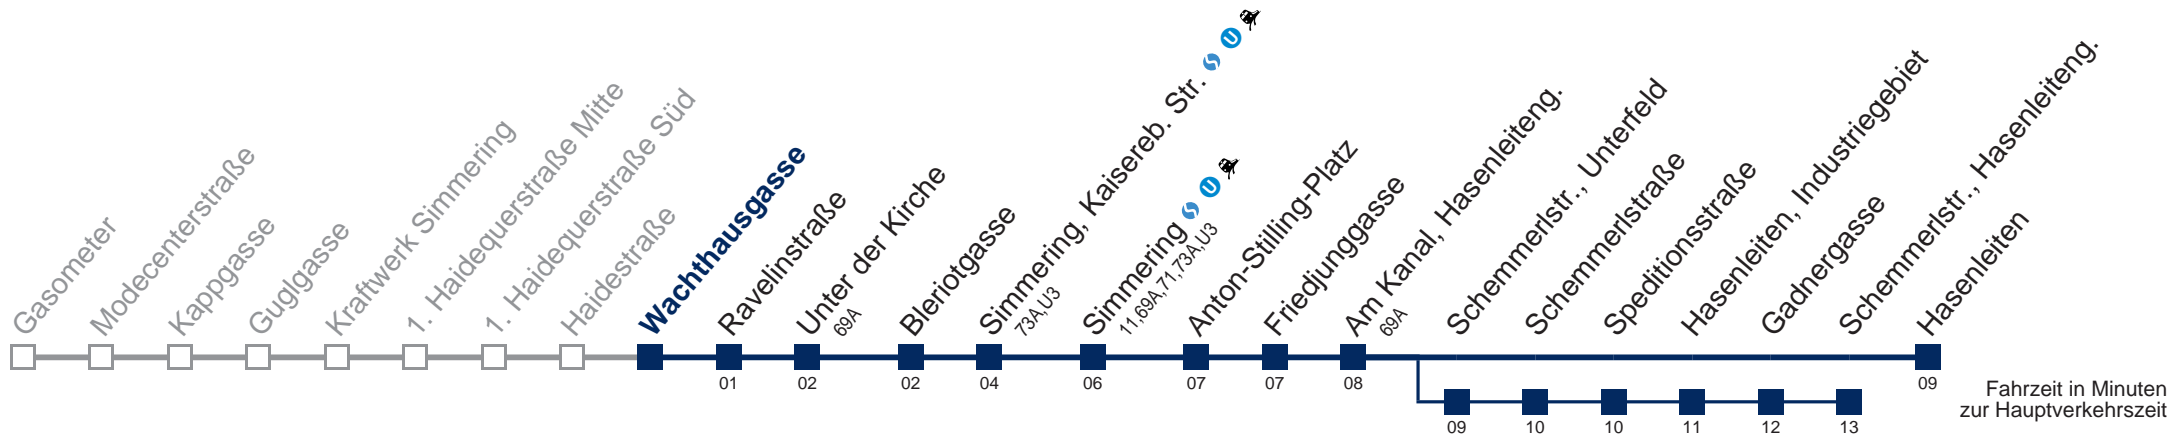

72A Hasenleiten

Montag bis Donnerstag

Freitag

Samstag

Betrieb ab Simmering SU

Sonn- und Feiertag

Betrieb ab Simmering SU

5	04	28	36	51
6	06	21	36	51
7	05	20	35	50
8	05	20	35	50
9	06	21	36	51
10	06	21	36	51
11	06	21	36	51
12	06	21	36	51
13	06	21	36	51
14	06	21	36	51
15	05	20	35	50
16	05	20	35	50
17	05	20	35	50
18	05	20	35	50
19	06			

5	04	28	36	51
6	06	21	36	51
7	05	20	35	50
8	05	20	35	50
9	06	21	36	51
10	06	21	36	51
11	06	21	36	51
12	06	21	36	51
13	06	21	36	51
14	06	21	36	51
15	05	20	35	50
16	05	20	35	50
17	05	20	35	50
18	05	20	35	50
19	06			

kein Betrieb

kein Betrieb

□ über Schemmerlstr., Unterfeld bis Schemmerlstr., Hasenleiteng.

Kaufen Sie Ihre Tickets bequem mit der WienMobil-App.
Buy your tickets easily via our WienMobil app.

Auskunft Servicetelefon 01/7909 100
Änderungen vorbehalten