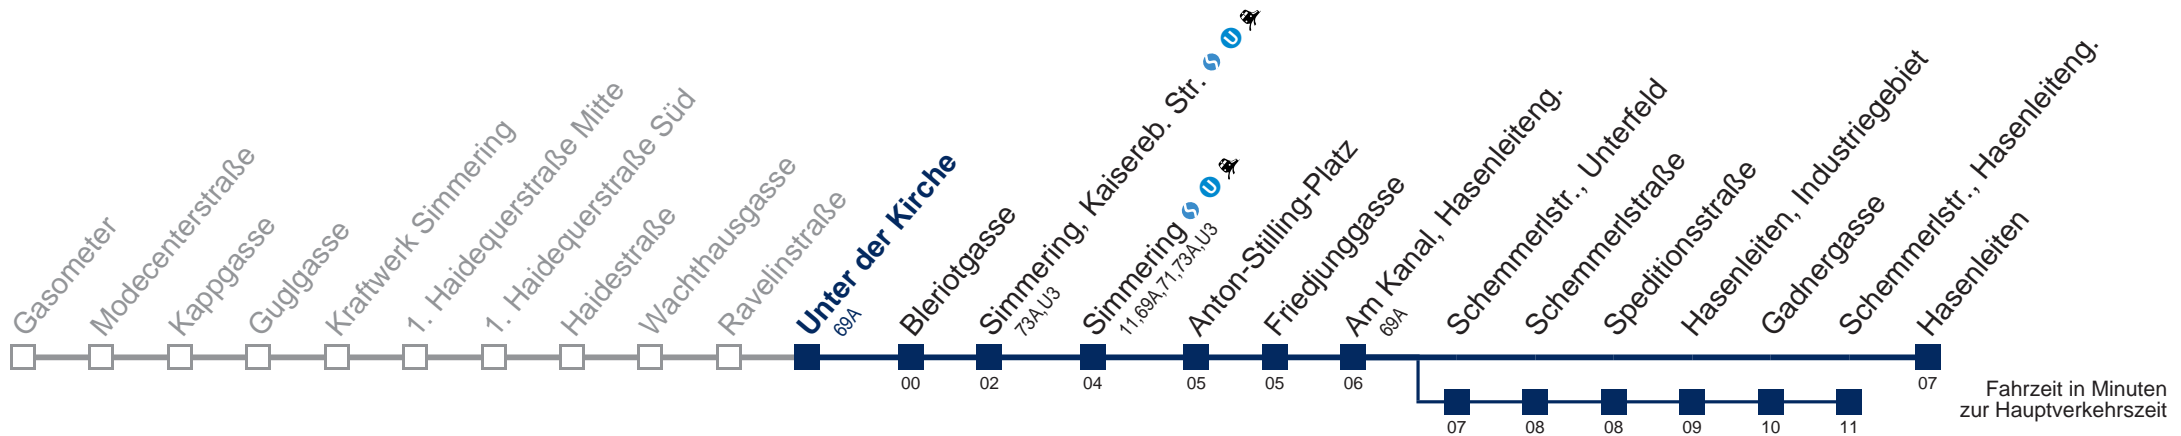

72A Hasenleiten

Montag bis Donnerstag

Freitag

Samstag

Betrieb ab Simmering SU

Sonn- und Feiertag

Betrieb ab Simmering SU

5	06	30	38	53
6	08	23	38	53
7	07	22	37	52
8	07	22	37	52
9	07	22	37	52
10	07	22	37	52
11	07	22	37	52
12	07	22	37	52
13	07	22	37	52
14	07	22	37	52
15	07	22	37	52
16	07	22	37	52
17	07	22	37	52
18	07	22	37	52
19	07			

5	06	30	38	53
6	08	23	38	53
7	07	22	37	52
8	07	22	37	52
9	07	22	37	52
10	07	22	37	52
11	07	22	37	52
12	07	22	37	52
13	07	22	37	52
14	07	22	37	52
15	07	22	37	52
16	07	22	37	52
17	07	22	37	52
18	07	22	37	52
19	07			

kein Betrieb

kein Betrieb

□ über Schemmerlstr., Unterfeld
bis Schemmerlstr., Hasenleiteng.

Kaufen Sie Ihre Tickets bequem mit der WienMobil-App.
Buy your tickets easily via our WienMobil app.

Auskunft Servicetelefon 01/7909 100
Änderungen vorbehalten