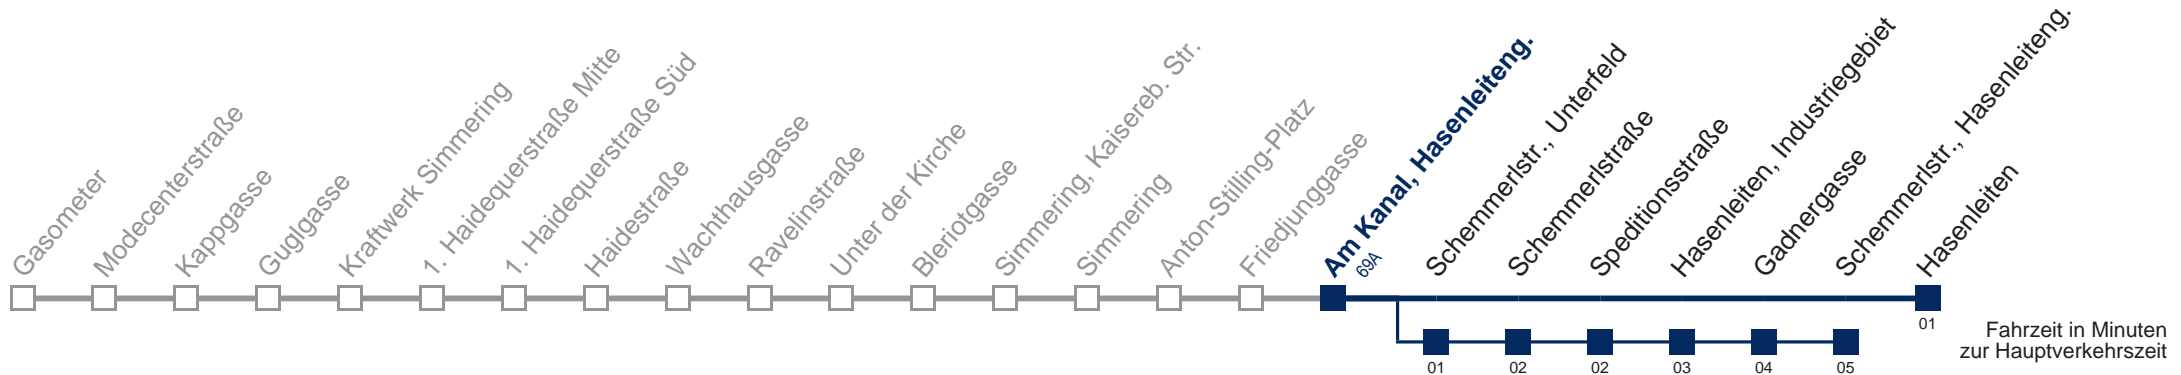

72A Hasenleiten

Montag bis Donnerstag

5	12	36	44	59
6	14	29	44	59
7	14	29	44	59
8	14	29	44	59
9	14	29	44	59
10	14	29	44	59
11	14	29	44	59
12	14	29	44	59
13	14	29	44	59
14	14	29	44	59
15	14	29	44	59
16	14	29	44	59
17	14	29	44	59
18	14	29	44	59
19	14	29	44	59
20	14	29	44	59
21	14	29	44	59
22	14	29	44	59
23	14	29	44	59
0	14			

Freitag

5	12	36	44	59
6	14	29	44	59
7	14	29	44	59
8	14	29	44	59
9	14	29	44	59
10	14	29	44	59
11	14	29	44	59
12	14	29	44	59
13	14	29	44	59
14	14	29	44	59
15	14	29	44	59
16	14	29	44	59
17	14	29	44	59
18	14	29	44	59
19	14	29	44	59
20	14	29	44	59
21	14	29	44	59
22	14	29	44	59
23	14	29	44	59
0	14			

Samstag

5	17	37	57	
6	14	29	44	59
7	14	29	44	59
8	14	29	44	59
9	14	29	44	59
10	14	29	44	59
11	14	29	44	59
12	14	29	44	59
13	14	29	44	59
14	14	29	44	59
15	14	29	44	59
16	14	29	44	59
17	14	29	44	59
18	14	29	44	59
19	14	29	44	59
20	14	29	44	59
21	14	29	44	59
22	14	29	44	59
23	14	29	44	59
0	14			

Sonn- und Feiertag

5	17	37	57	
6	17	37	57	
7	14	29	44	59
8	14	29	44	59
9	14	29	44	59
10	14	29	44	59
11	14	29	44	59
12	14	29	44	59
13	14	29	44	59
14	14	29	44	59
15	14	29	44	59
16	14	29	44	59
17	14	29	44	59
18	14	29	44	59
19	14	29	44	59
20	14	29	44	59
21	14	29	44	59
22	14	29	44	59
23	14	29	44	59
0	14			

☐ über Schemmerlstr., Unterfeld bis Schemmerlstr., Hasenleiteng.

Kaufen Sie Ihre Tickets bequem mit der WienMobil-App.
Buy your tickets easily via our WienMobil app.

Auskunft Servicetelefon 01/7909 100
Änderungen vorbehalten