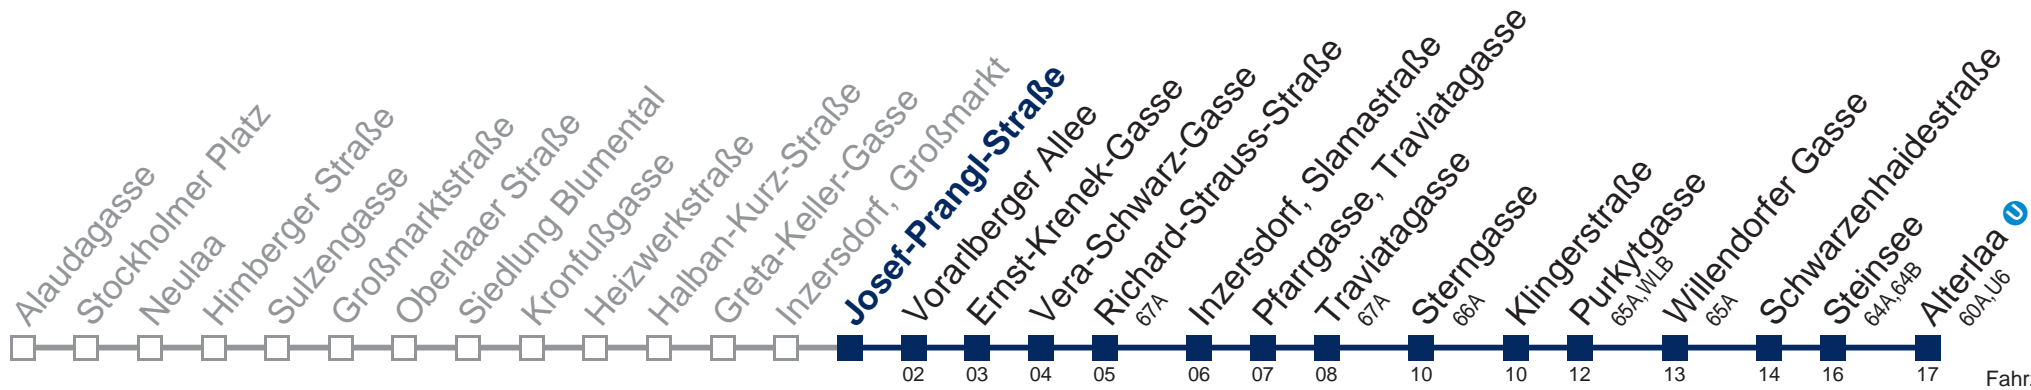

Kaufen Sie Ihre Tickets bequem mit der WienMobil-App.
Buy your tickets easily via our WienMobil app.

67B Alterlaa

Fahrzeit in Minuten zur Hauptverkehrszeit

Montag bis Freitag

5	51
6	06 21 36 45 52
7	00 08 17 28 38 50 58
8	08 18 28 38 53
9	10 30 50
10	10 30 50
11	10 30 50
12	10 30 50
13	08 23 38 53
14	08 23 38 53
15	08 23 38 53
16	08 23 38 53
17	08 23 38 53
18	08 23 38 53
19	10 28 48
20	08 28 48
21	08 28 48
22	08 26 56
23	56