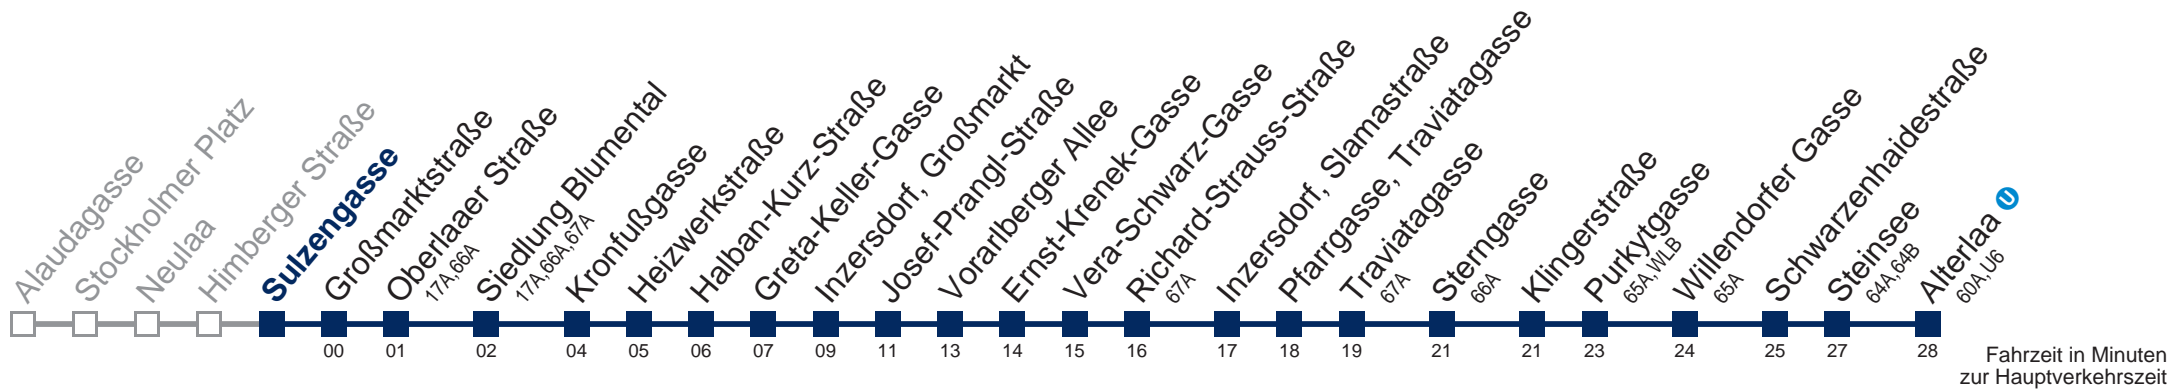

 bis Inzersdorf, Großmarkt

Kaufen Sie Ihre Tickets bequem mit der WienMobil-App.
Buy your tickets easily via our WienMobil app.

67B Alterlaa

Montag bis Freitag

5	32	38	46	53
6	01	08	16	23 32 40 47 55
7	04	14	24	36 44 54
8	04	14	24	39 56
9	16	36	56	
10	16	36	56	
11	16	36	56	
12	16	36	54	
13	09	24	39	54
14	09	24	39	54
15	09	24	39	54
16	09	24	39	54
17	09	24	39	54
18	09	24	39	56
19	15	35	55	
20	15	35	55	
21	15	35	55	
22	15	45		
23	45			