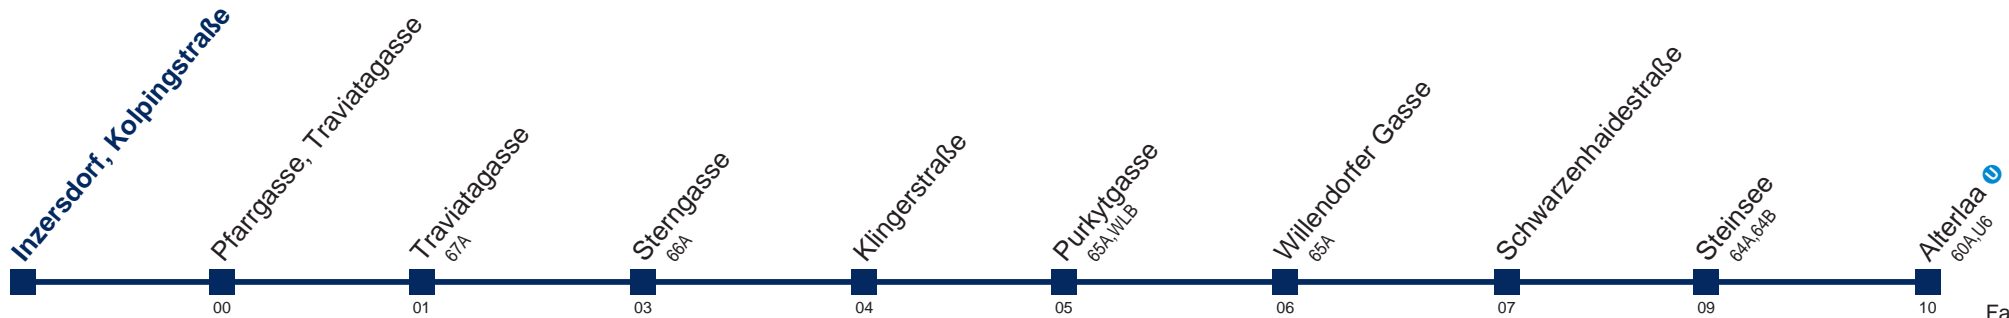

Kaufen Sie Ihre Tickets bequem mit der WienMobil-App.
Buy your tickets easily via our WienMobil app.

67B Alterlaa

Fahrzeit in Minuten zur Hauptverkehrszeit

Montag bis Freitag

4	35 57
5	14 29 44
6	
7	
8	
9	
10	
11	
12	
13	
14	
15	
16	
17	
18	
19	
20	
21	
22	
23	37
0	07 37