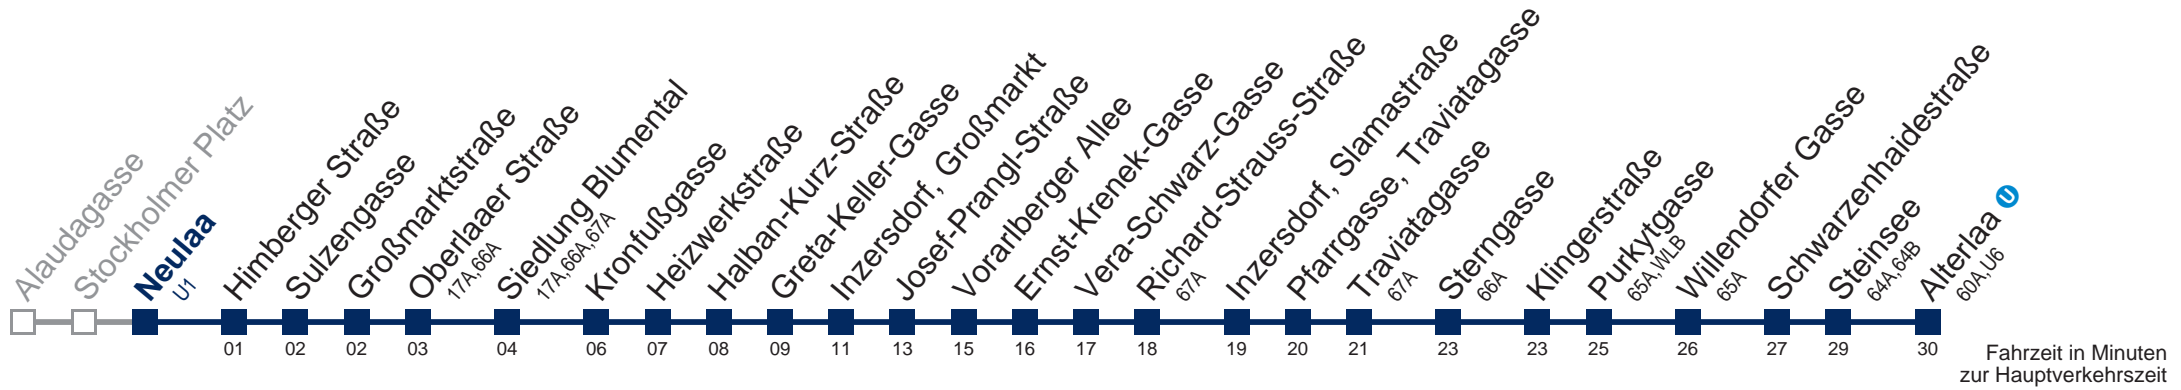

 bis Inzersdorf, Großmarkt

Kaufen Sie Ihre Tickets bequem mit der WienMobil-App.
Buy your tickets easily via our WienMobil app.

67B Alterlaa

Montag bis Freitag

5	30	36	44	51	59		
6	06	14	21	30	38	45	53
7	01	12	22	34	42	52	
8	02	12	22	37	54		
9	14	34	54				
10	14	34	54				
11	14	34	54				
12	14	34	52				
13	07	22	37	52			
14	07	22	37	52			
15	07	22	37	52			
16	07	22	37	52			
17	07	22	37	52			
18	07	22	37	54			
19	13	33	53				
20	13	33	53				
21	13	33	53				
22	13	43					
23	43						