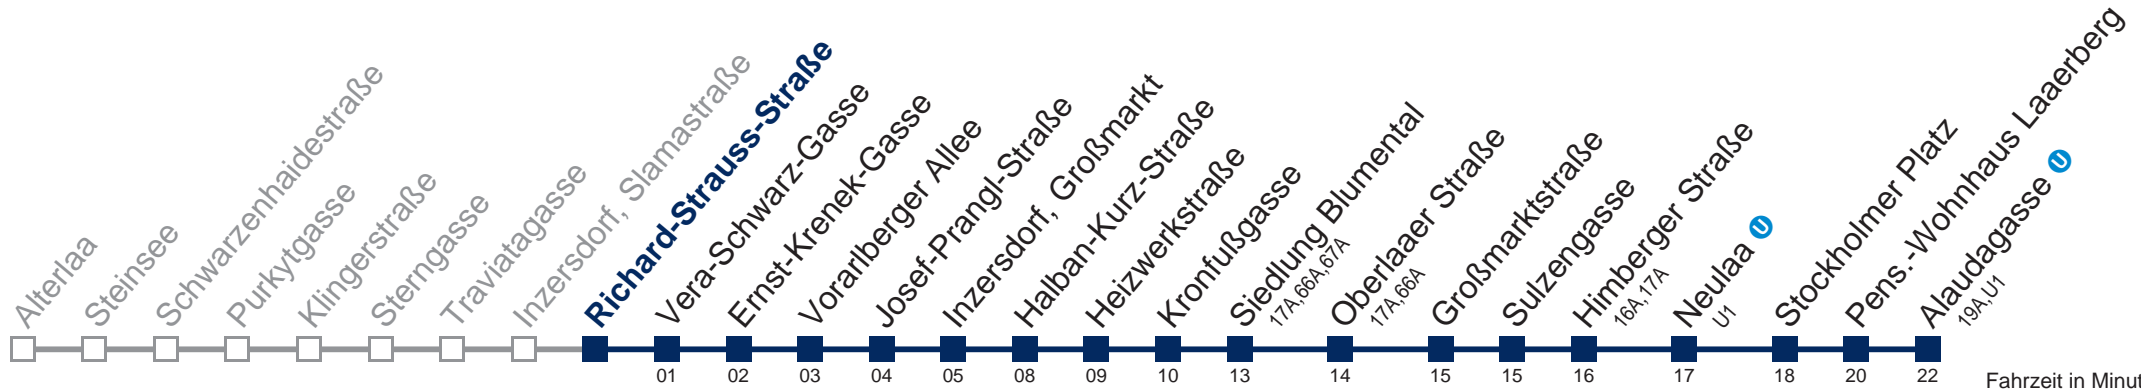

67B Alaudagasse U

Fahrzeit in Minuten zur Hauptverkehrszeit

Montag bis Freitag

5	15 31 49
6	04 19 34 47 56
7	07 17 27 37 47 57
8	07 17 34 54
9	14 34 54
10	14 34 54
11	14 34 54
12	14 32 47
13	02 17 32 47
14	02 17 32 47
15	02 17 32 47
16	02 17 32 47
17	02 17 32 47
18	02 17 34 56
19	16 36 56
20	16 36 56
21	16 36
22	03 33
23	03

Samstag

5	15 42
6	12
7	00
8	00
9	00
10	00
11	00
12	00
13	00
14	00
15	00
16	00
17	00
18	00
19	01
20	01
21	01
22	03
23	03

Sonn- und Feiertag

5	15
6	15
7	01
8	01
9	01
10	01
11	00
12	00
13	00
14	00
15	00
16	00
17	00
18	00
19	01
20	01
21	01
22	03
23	03

Kaufen Sie Ihre Tickets bequem mit der WienMobil-App.
Buy your tickets easily via our WienMobil app.