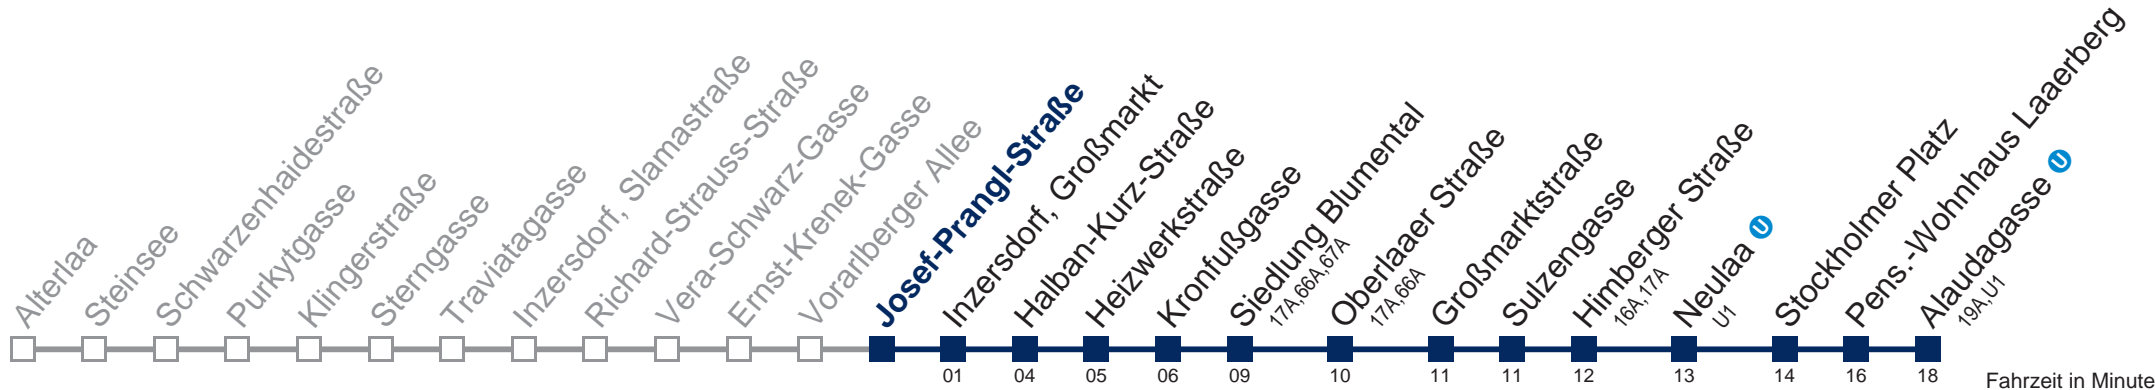

Kaufen Sie Ihre Tickets bequem mit der WienMobil-App.
Buy your tickets easily via our WienMobil app.

67B Alaudagasse

Montag bis Freitag

5	19 35 54
6	09 24 39 52
7	01 12 22 32 42 52
8	02 12 22 39 59
9	19 39 59
10	19 39 59
11	19 39 59
12	19 37 52
13	07 22 37 52
14	07 22 37 52
15	07 22 37 52
16	07 22 37 52
17	07 22 37 52
18	07 22 39
19	01 21 41
20	00 20 40
21	00 20 40
22	07 37
23	07