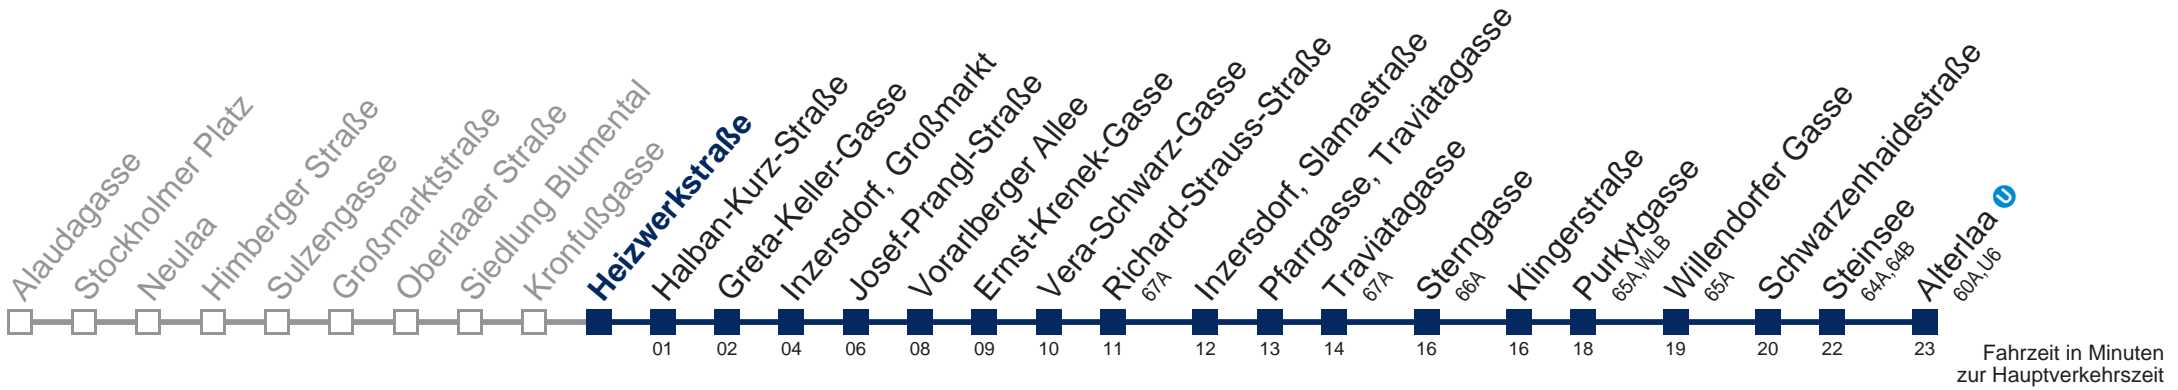

 bis Inzersdorf, Großmarkt

Kaufen Sie Ihre Tickets bequem mit der WienMobil-App.
Buy your tickets easily via our WienMobil app.

67B Alterlaa

Montag bis Freitag

5	39 45 52
6	00 07 15 22 30 39 46 54
7	02 11 22 32 44 52
8	02 12 22 32 47
9	04 24 44
10	04 24 44
11	04 24 44
12	04 24 44
13	02 17 32 47
14	02 17 32 47
15	02 17 32 47
16	02 17 32 47
17	02 17 32 47
18	02 17 32 47
19	04 22 42
20	02 22 42
21	02 22 42
22	02 20 50
23	50