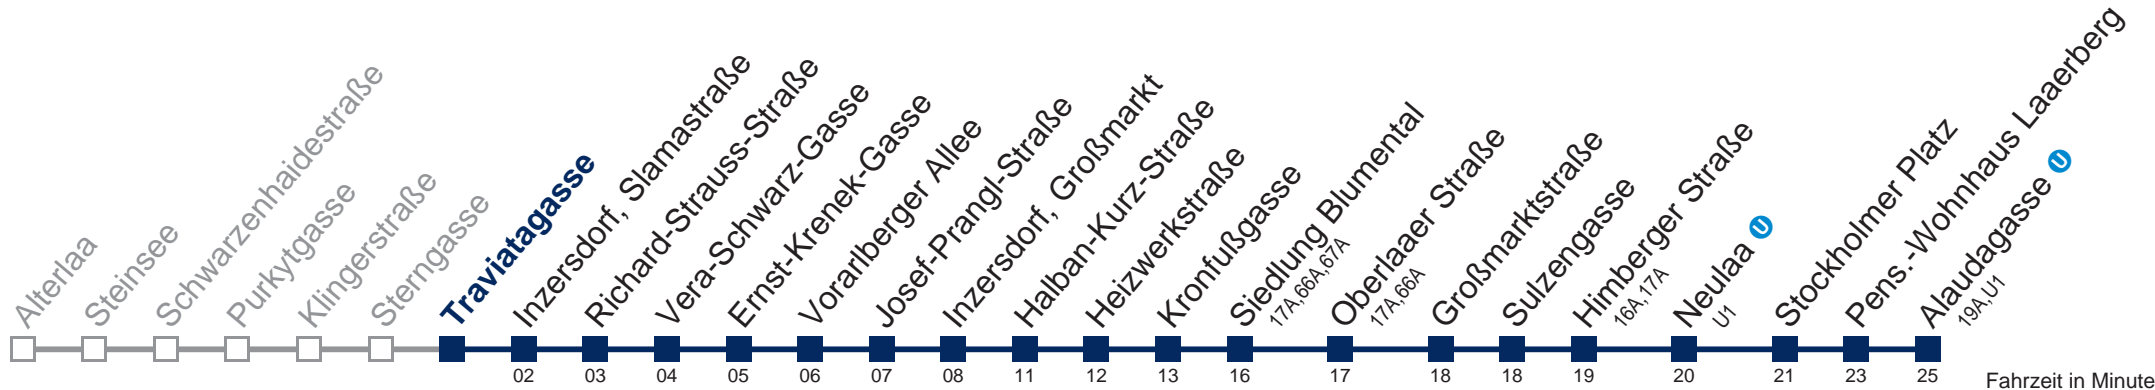

67B Alaudagasse

Fahrzeit in Minuten zur Hauptverkehrszeit

Montag bis Freitag

5	12 28 47
6	02 17 32 45 53
7	04 14 24 34 44 54
8	04 14 31 51
9	11 31 51
10	11 31 51
11	11 31 51
12	11 29 44 59
13	14 29 44 59
14	14 29 44 59
15	14 29 44 59
16	14 29 44 59
17	14 29 44 59
18	14 31 54
19	14 34 53
20	13 33 53
21	13 33
22	00 30
23	00

Samstag

5	12 39
6	09 58
7	58
8	58
9	58
10	58
11	58
12	58
13	58
14	58
15	58
16	58
17	58
18	59
19	59
20	59
21	
22	00
23	00

Sonn- und Feiertag

5	12
6	12 59
7	59
8	59
9	59
10	58
11	58
12	58
13	58
14	58
15	58
16	58
17	58
18	59
19	59
20	59
21	
22	00
23	00

Kaufen Sie Ihre Tickets bequem mit der WienMobil-App.
Buy your tickets easily via our WienMobil app.