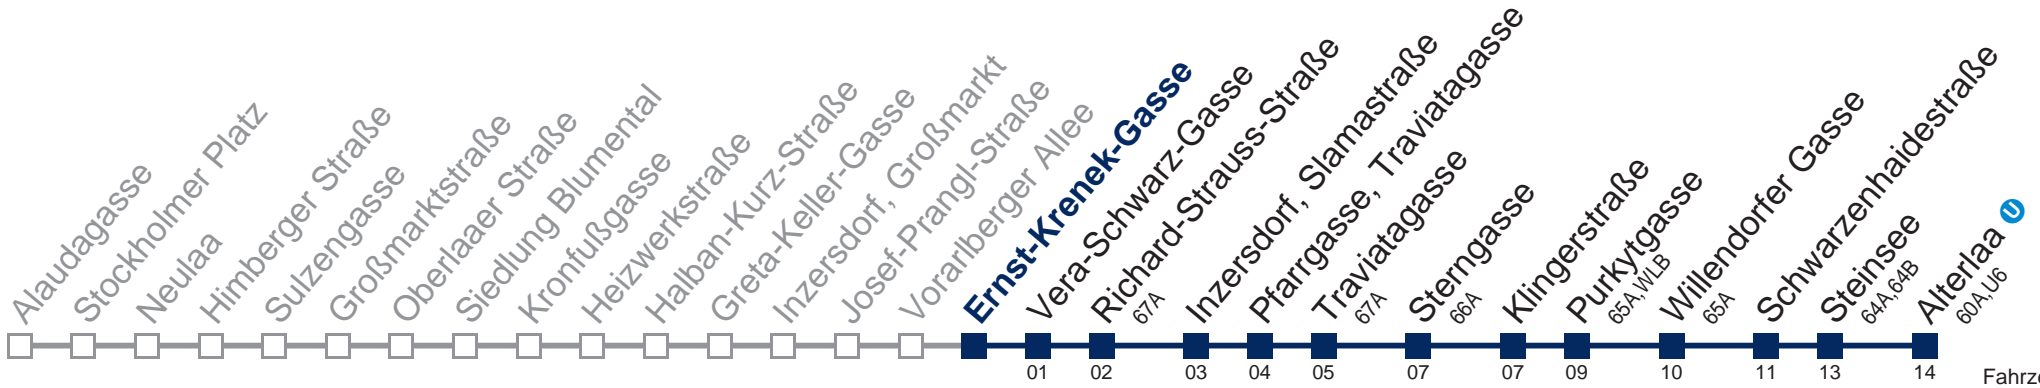

Kaufen Sie Ihre Tickets bequem mit der WienMobil-App.
Buy your tickets easily via our WienMobil app.

67B Alterlaa

Montag bis Freitag

5	54
6	09 24 39 48 55
7	03 11 20 31 41 53
8	01 11 21 31 41 56
9	13 33 53
10	13 33 53
11	13 33 53
12	13 33 53
13	11 26 41 56
14	11 26 41 56
15	11 26 41 56
16	11 26 41 56
17	11 26 41 56
18	11 26 41 56
19	13 31 51
20	11 31 51
21	11 31 51
22	11 29 59
23	59