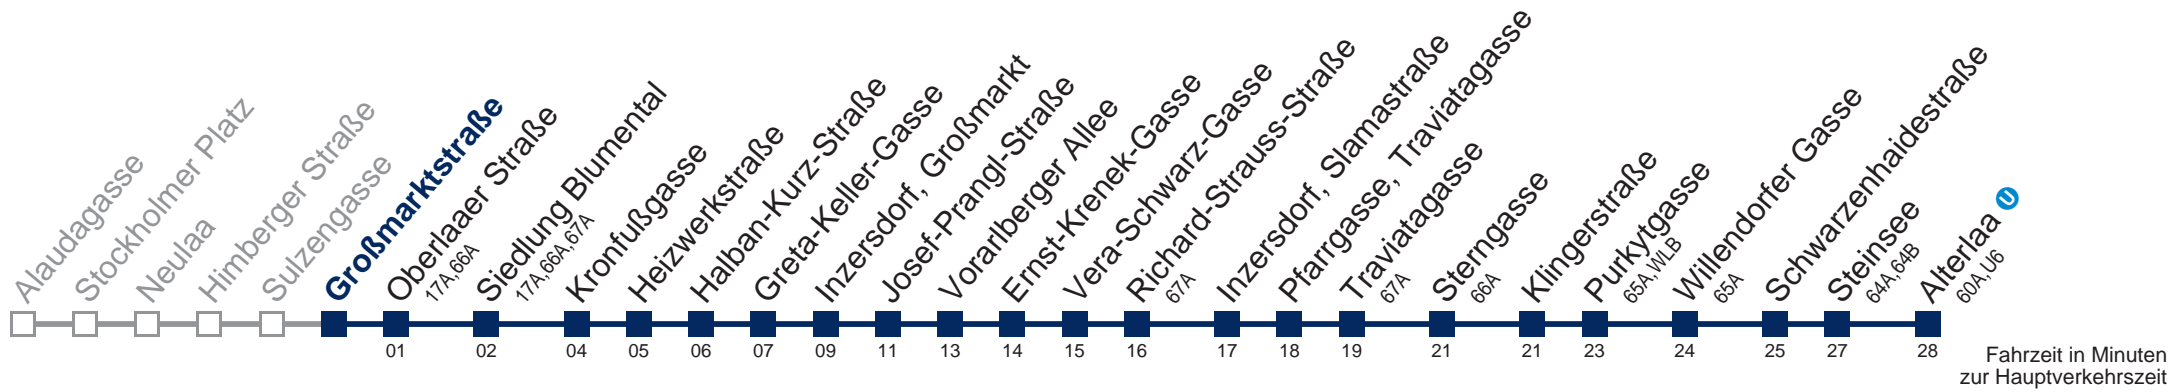

 bis Inzersdorf, Großmarkt

Kaufen Sie Ihre Tickets bequem mit der WienMobil-App.
Buy your tickets easily via our WienMobil app.

67B Alterlaa

Montag bis Freitag

5	33	39	47	54
6	02	09	17	24 33 41 48 56
7	05	16	26	38 46 56
8	06	16	26	41 58
9	18	38	58	
10	18	38	58	
11	18	38	58	
12	18	38	56	
13	11	26	41	56
14	11	26	41	56
15	11	26	41	56
16	11	26	41	56
17	11	26	41	56
18	11	26	41	58
19	16	36	56	
20	16	36	56	
21	16	36	56	
22	15	45		
23	45			