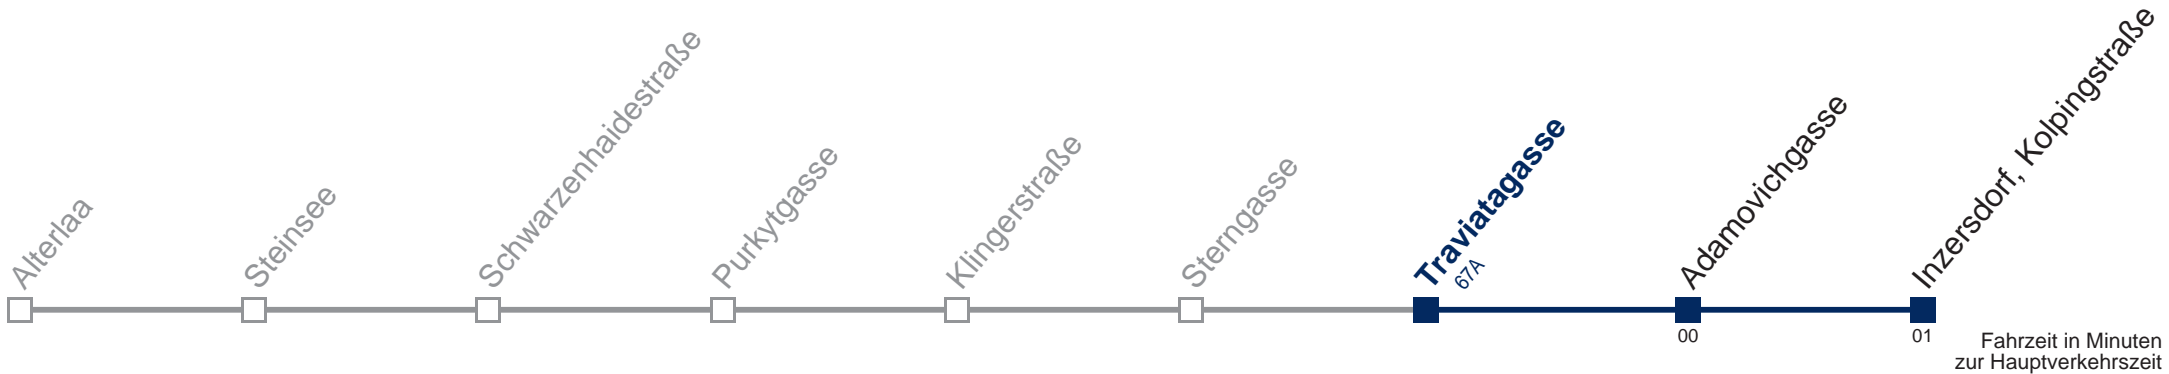

über Traviatagasse
bis Inzersdorf, Kolpingstraße

Kaufen Sie Ihre Tickets bequem mit der WienMobil-App.
Buy your tickets easily via our WienMobil app.

67B Inzersdorf, Kolpingstraße

Montag bis Freitag

6	
7	
8	
9	
10	
11	
12	
13	
14	
15	
16	
17	
18	
19	
20	
21	
22	
23	35
0	05 35
1	01