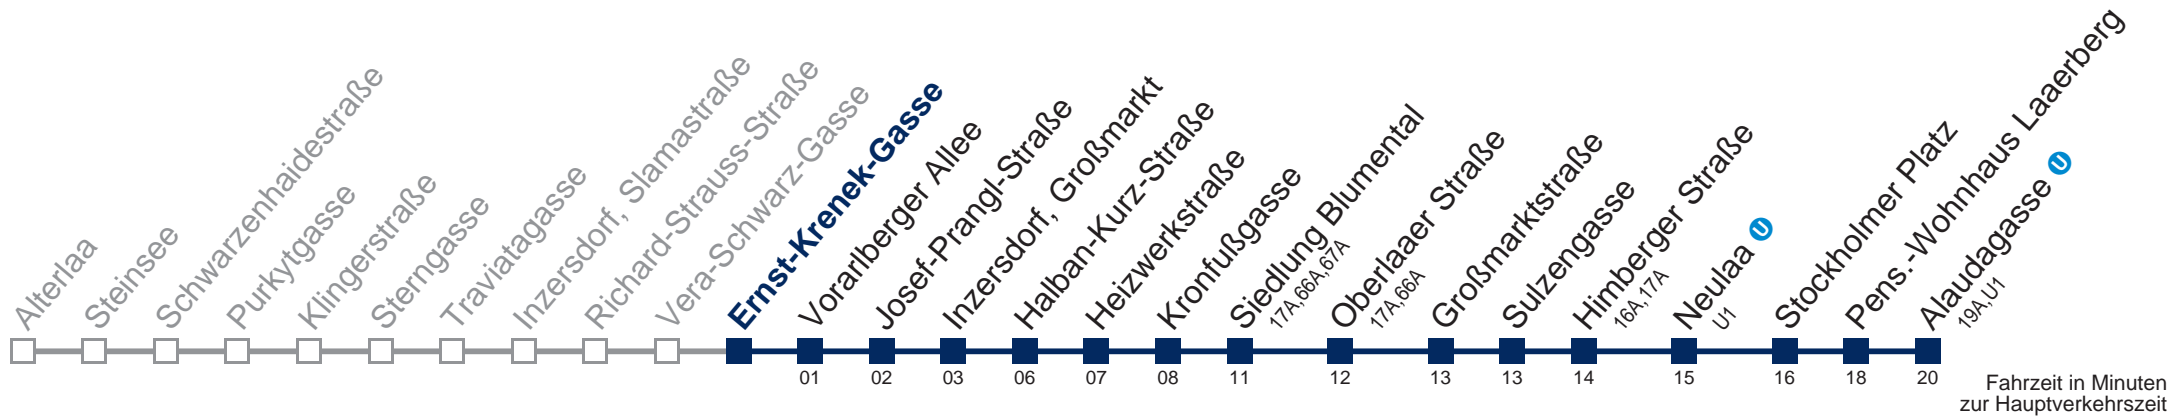

Kaufen Sie Ihre Tickets bequem mit der WienMobil-App.
Buy your tickets easily via our WienMobil app.

67B Alaudagasse

Montag bis Freitag

5	17 33 52
6	07 22 37 50 58
7	09 19 29 39 49 59
8	09 19 36 56
9	16 36 56
10	16 36 56
11	16 36 56
12	16 34 49
13	04 19 34 49
14	04 19 34 49
15	04 19 34 49
16	04 19 34 49
17	04 19 34 49
18	04 19 36 59
19	19 39 58
20	18 38 58
21	18 38
22	05 35
23	05