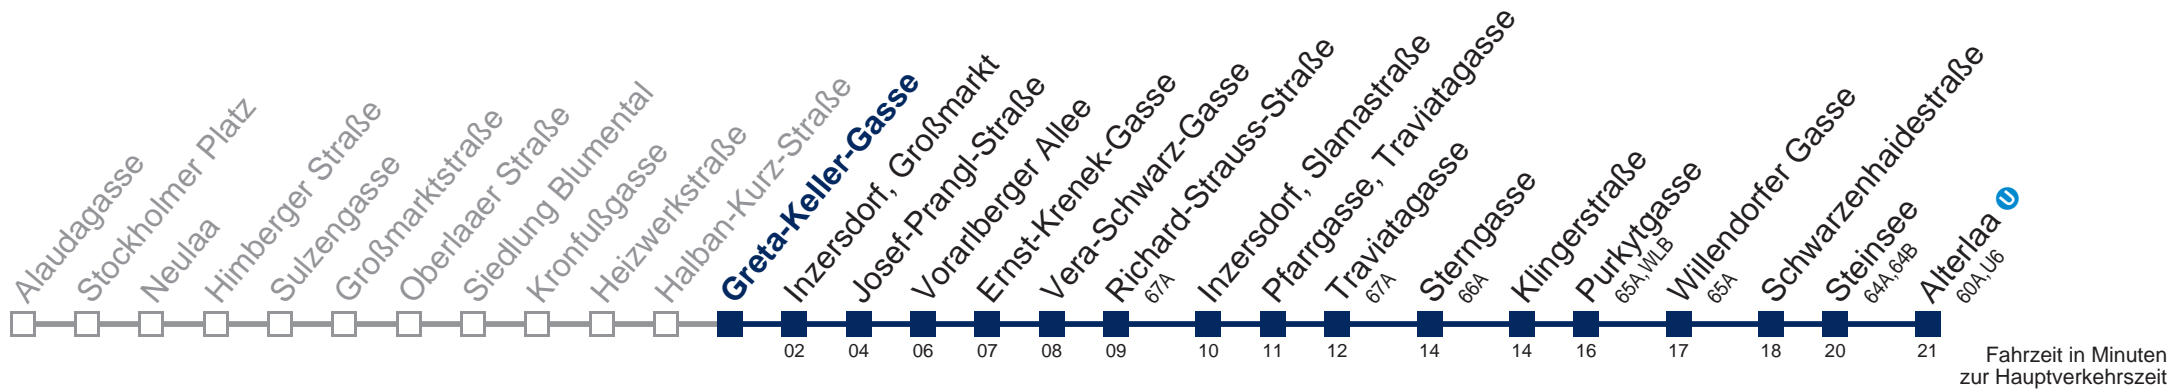

 bis Inzersdorf, Großmarkt

Kaufen Sie Ihre Tickets bequem mit der WienMobil-App.
Buy your tickets easily via our WienMobil app.

67B Alterlaa

Montag bis Freitag

5	41	47	55					
6	02	10	17	25	32	41	49	56
7	04	14	24	34	46	54		
8	04	14	24	34	49			
9	06	26	46					
10	06	26	46					
11	06	26	46					
12	06	26	46					
13	04	19	34	49				
14	04	19	34	49				
15	04	19	34	49				
16	04	19	34	49				
17	04	19	34	49				
18	04	19	34	49				
19	06	24	44					
20	04	24	44					
21	04	24	44					
22	05	22	52					
23	52							