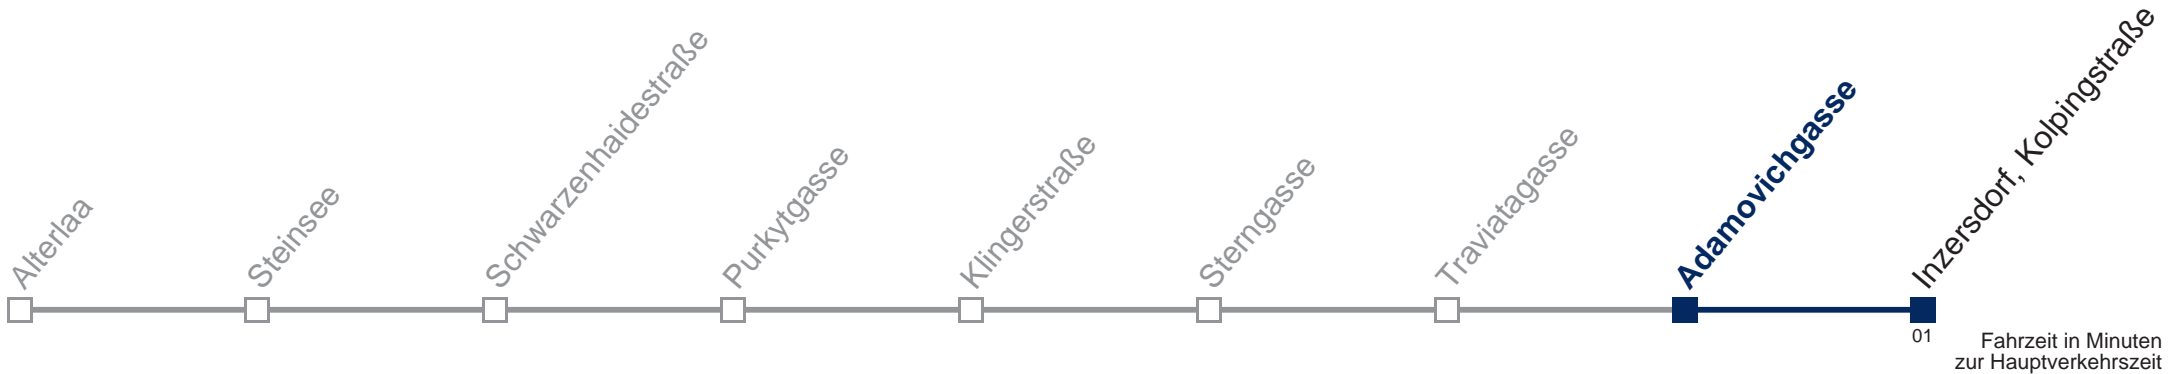

Kaufen Sie Ihre Tickets bequem mit der WienMobil-App.
Buy your tickets easily via our WienMobil app.

67B Inzersdorf, Kolpingstraße

Fahrzeit in Minuten zur Hauptverkehrszeit

Montag bis Freitag

6	
7	
8	
9	
10	
11	
12	
13	
14	
15	
16	
17	
18	
19	
20	
21	
22	
23	36
0	06 36
1	02