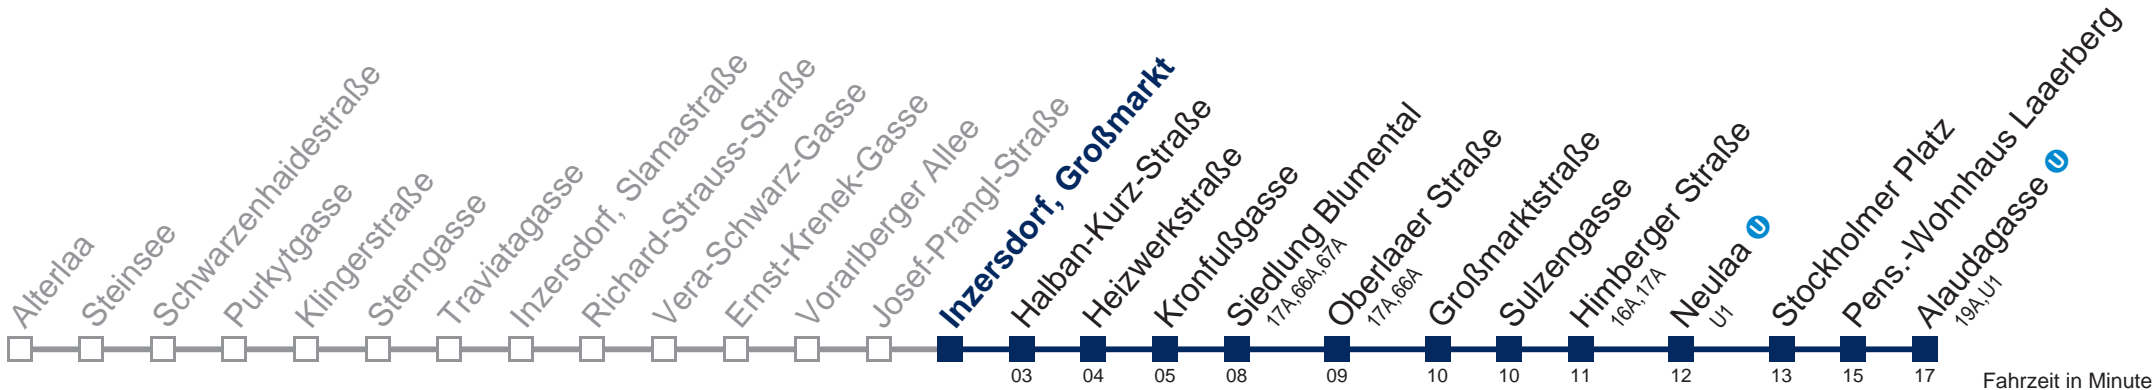

Kaufen Sie Ihre Tickets bequem mit der WienMobil-App.
Buy your tickets easily via our WienMobil app.

67B Alaudagasse

Fahrzeit in Minuten zur Hauptverkehrszeit

Montag bis Freitag

5	03 20 36 46 55
6	02 10 17 25 32 40 53
7	02 13 23 33 43 53
8	03 13 23 40
9	00 20 40
10	00 20 40
11	00 20 40
12	00 20 38 53
13	08 23 38 53
14	08 23 38 53
15	08 23 38 53
16	08 23 38 53
17	08 23 38 53
18	08 23 40
19	02 22 42
20	01 21 41
21	01 21 41
22	08 38
23	08