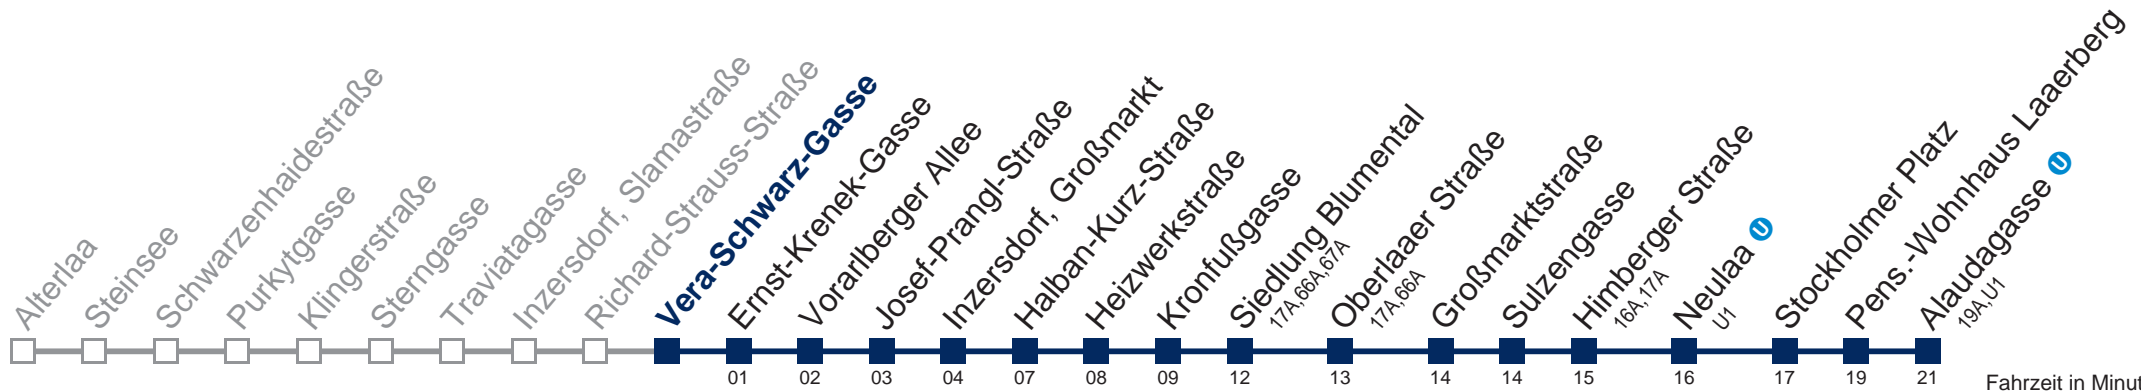

Kaufen Sie Ihre Tickets bequem mit der WienMobil-App.
Buy your tickets easily via our WienMobil app.

67B Alaudagasse

Fahrzeit in Minuten zur Hauptverkehrszeit

Montag bis Freitag

5	16 32 51
6	06 21 36 49 57
7	08 18 28 38 48 58
8	08 18 35 55
9	15 35 55
10	15 35 55
11	15 35 55
12	15 33 48
13	03 18 33 48
14	03 18 33 48
15	03 18 33 48
16	03 18 33 48
17	03 18 33 48
18	03 18 35 58
19	18 38 57
20	17 37 57
21	17 37
22	04 34
23	04