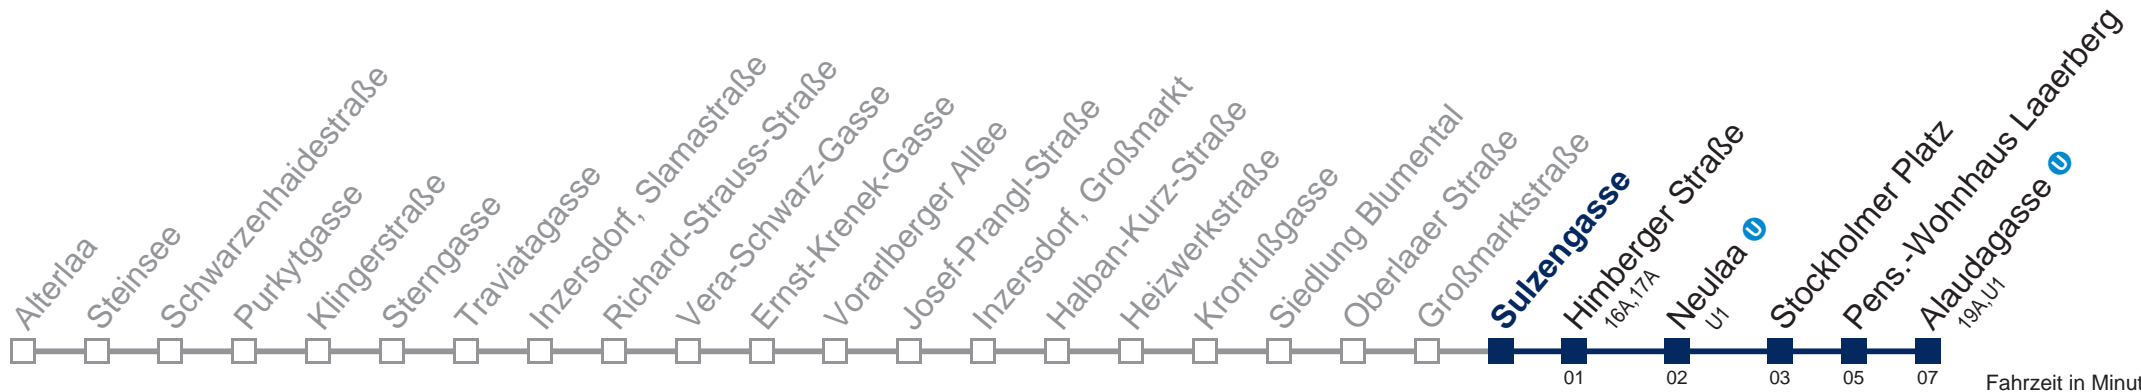

Kaufen Sie Ihre Tickets bequem mit der WienMobil-App.
Buy your tickets easily via our WienMobil app.

67B Alaudagasse

Fahrzeit in Minuten
zur Hauptverkehrszeit

Montag bis Freitag

5	15 32 48 58
6	06 14 21 29 36 44 51
7	05 15 26 36 46 56
8	06 16 26 36 53
9	13 33 53
10	13 33 53
11	13 33 53
12	13 33 51
13	06 21 36 51
14	06 21 36 51
15	06 21 36 51
16	06 21 36 51
17	06 21 36 51
18	06 21 36 53
19	13 33 53
20	13 33 53
21	13 33 53
22	18 48
23	18