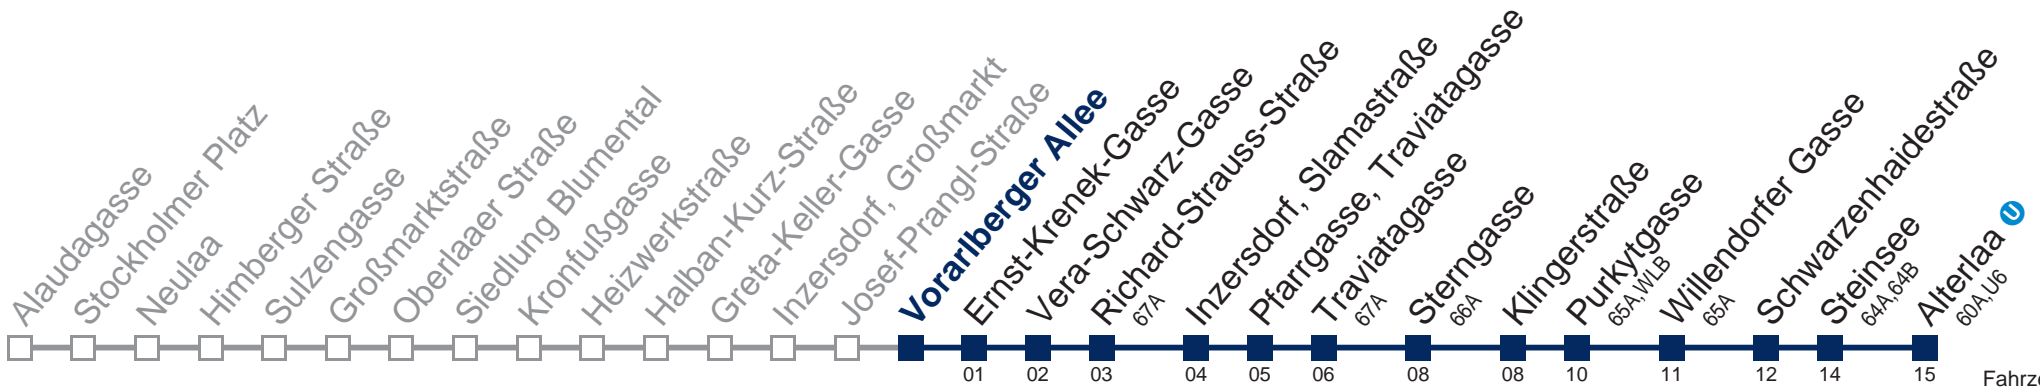

Kaufen Sie Ihre Tickets bequem mit der WienMobil-App.
Buy your tickets easily via our WienMobil app.

67B Alterlaa

Fahrzeit in Minuten zur Hauptverkehrszeit

Montag bis Freitag

5	53
6	08 23 38 47 54
7	02 10 19 30 40 52
8	00 10 20 30 40 55
9	12 32 52
10	12 32 52
11	12 32 52
12	12 32 52
13	10 25 40 55
14	10 25 40 55
15	10 25 40 55
16	10 25 40 55
17	10 25 40 55
18	10 25 40 55
19	12 30 50
20	10 30 50
21	10 30 50
22	10 28 58
23	58