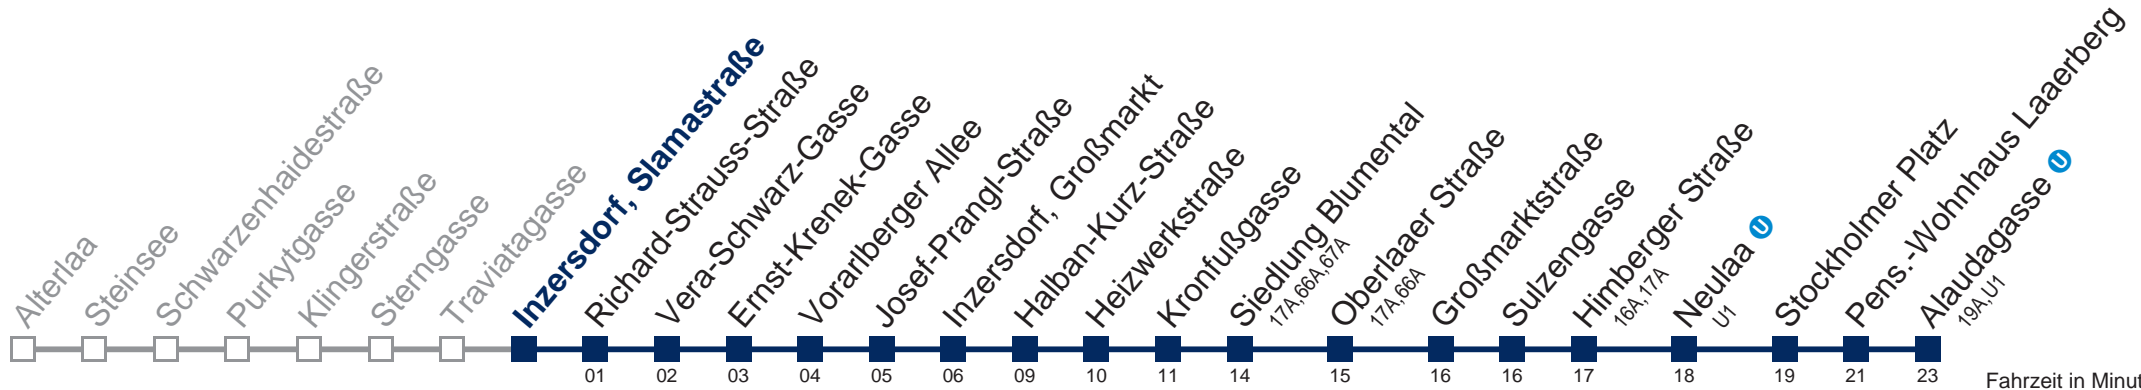

67B Alaudagasse

Fahrzeit in Minuten zur Hauptverkehrszeit

Montag bis Freitag

5	14 30 48
6	03 18 33 46 55
7	06 16 26 36 46 56
8	06 16 33 53
9	13 33 53
10	13 33 53
11	13 33 53
12	13 31 46
13	01 16 31 46
14	01 16 31 46
15	01 16 31 46
16	01 16 31 46
17	01 16 31 46
18	01 16 33 55
19	15 35 55
20	15 35 55
21	15 35
22	02 32
23	02

Samstag

5	14 41
6	11 59
7	59
8	59
9	59
10	59
11	59
12	59
13	59
14	59
15	59
16	59
17	59
18	
19	00
20	00
21	00
22	02
23	02

Sonn- und Feiertag

5	14
6	14
7	00
8	00
9	00
10	00 59
11	59
12	59
13	59
14	59
15	59
16	59
17	59
18	
19	00
20	00
21	00
22	02
23	02

Kaufen Sie Ihre Tickets bequem mit der WienMobil-App.
Buy your tickets easily via our WienMobil app.