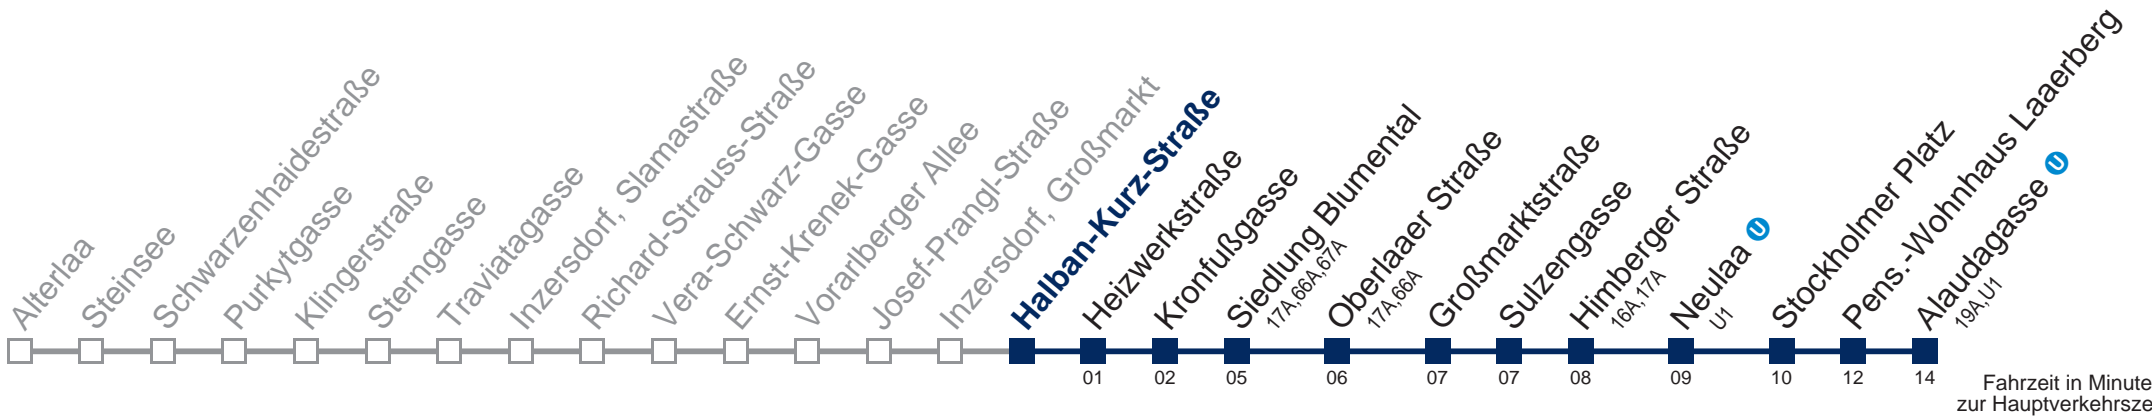

Kaufen Sie Ihre Tickets bequem mit der WienMobil-App.
Buy your tickets easily via our WienMobil app.

67B Alaudagasse

Fahrzeit in Minuten zur Hauptverkehrszeit

Montag bis Freitag

5	06 23 39 49 58
6	05 13 20 28 35 43 56
7	05 16 26 36 46 56
8	06 16 26 43
9	03 23 43
10	03 23 43
11	03 23 43
12	03 23 41 56
13	11 26 41 56
14	11 26 41 56
15	11 26 41 56
16	11 26 41 56
17	11 26 41 56
18	11 26 43
19	05 25 45
20	04 24 44
21	04 24 44
22	11 41
23	11