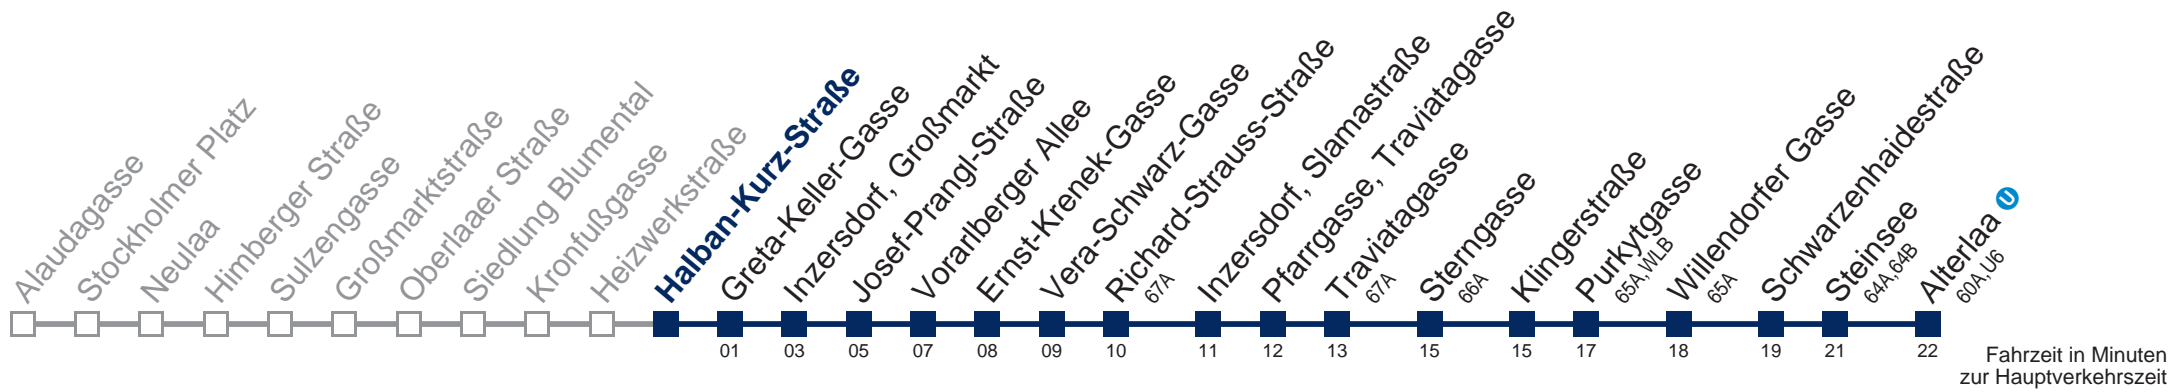

67B Alterlaa

Montag bis Freitag

5	40	46	54					
6	01	09	16	24	31	40	48	55
7	03	13	23	33	45	53		
8	03	13	23	33	48			
9	05	25	45					
10	05	25	45					
11	05	25	45					
12	05	25	45					
13	03	18	33	48				
14	03	18	33	48				
15	03	18	33	48				
16	03	18	33	48				
17	03	18	33	48				
18	03	18	33	48				
19	05	23	43					
20	03	23	43					
21	03	23	43					
22	04	21	51					
23	51							

Samstag

5	38		
6	01	23	53
7	24	54	
8	24	54	
9	24	54	
10	24	54	
11	24	54	
12	24	54	
13	24	54	
14	24	54	
15	24	54	
16	24	54	
17	24	54	
18	24	54	
19	53		
20	53		
21	53		
22	51		
23	51		

Sonn- und Feiertag

5	38	
6	14	51
7	53	
8	53	
9	53	
10	53	
11	54	
12	54	
13	54	
14	54	
15	54	
16	54	
17	54	
18	54	
19	53	
20	53	
21	53	
22	51	
23	51	

bis Inzersdorf, Großmarkt

Kaufen Sie Ihre Tickets bequem mit der WienMobil-App.
Buy your tickets easily via our WienMobil app.