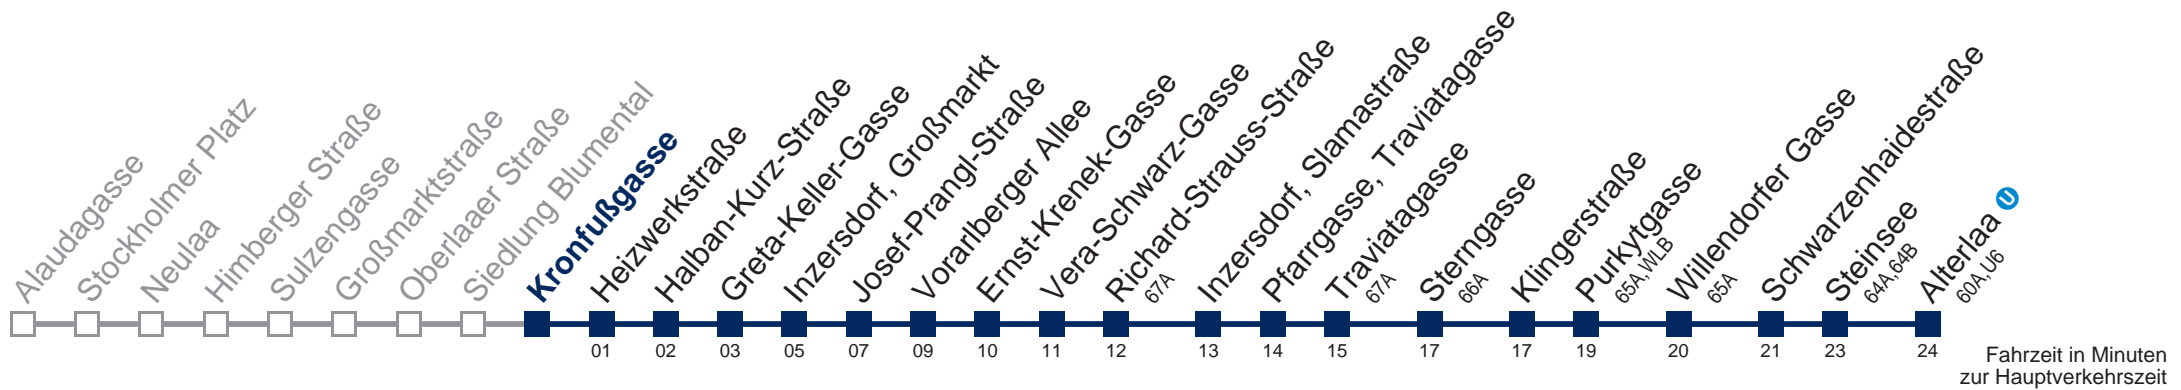

 bis Inzersdorf, Großmarkt

Kaufen Sie Ihre Tickets bequem mit der WienMobil-App.
Buy your tickets easily via our WienMobil app.

67B Alterlaa

Montag bis Freitag

5	38	44	52	59
6	07	14	22	29 38 46 53
7	01	11	21	31 43 51
8	01	11	21	31 46
9	03	23	43	
10	03	23	43	
11	03	23	43	
12	03	23	43	
13	01	16	31	46
14	01	16	31	46
15	01	16	31	46
16	01	16	31	46
17	01	16	31	46
18	01	16	31	46
19	03	21	41	
20	01	21	41	
21	01	21	41	
22	01	19	49	
23	49			