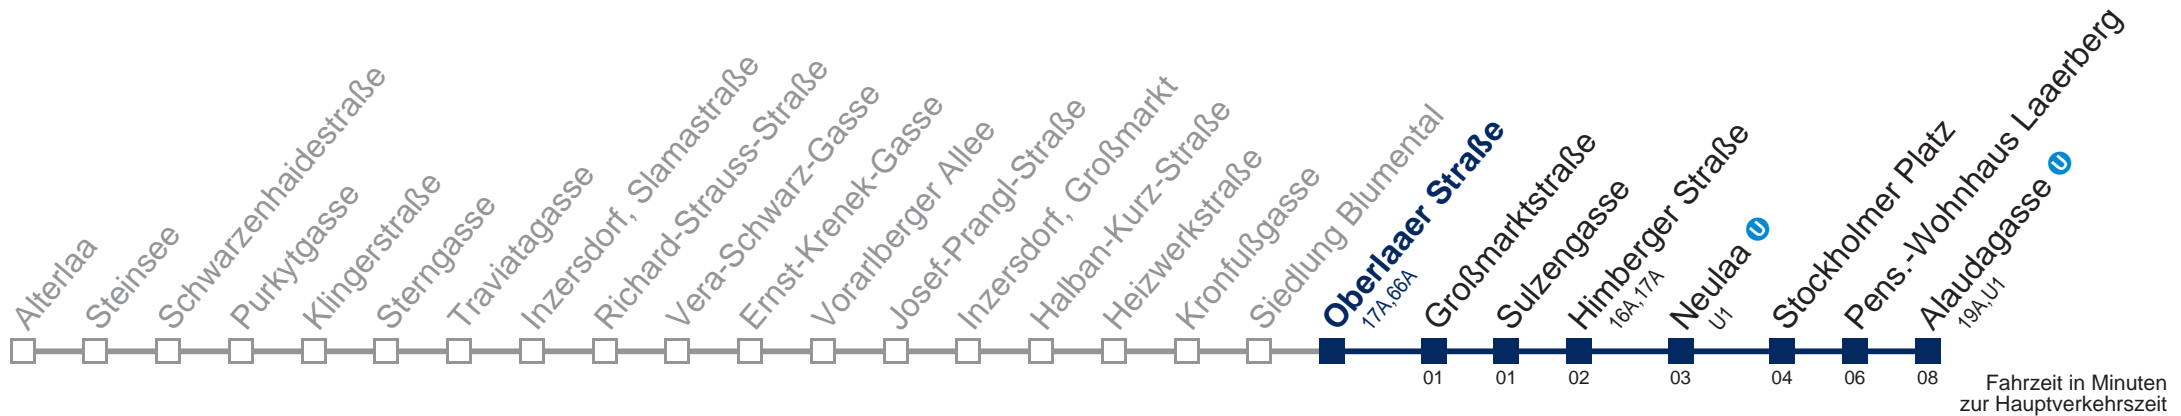

Kaufen Sie Ihre Tickets bequem mit der WienMobil-App.
Buy your tickets easily via our WienMobil app.

67B Alaudagasse

Montag bis Freitag

5	13 30 46 56
6	04 12 19 27 34 42 49
7	03 12 23 33 43 53
8	03 13 23 33 50
9	10 30 50
10	10 30 50
11	10 30 50
12	10 30 48
13	03 18 33 48
14	03 18 33 48
15	03 18 33 48
16	03 18 33 48
17	03 18 33 48
18	03 18 33 50
19	11 31 51
20	11 31 51
21	11 31 51
22	17 47
23	17