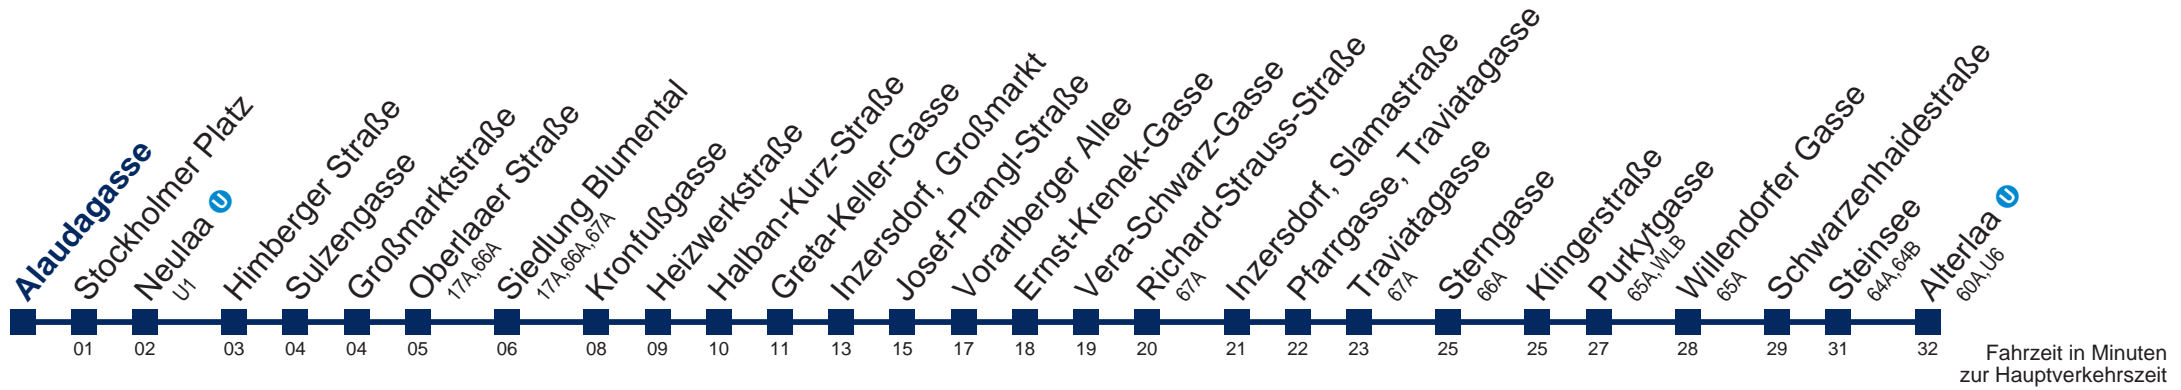

bis Inzersdorf, Großmarkt

Kaufen Sie Ihre Tickets bequem mit der WienMobil-App.
Buy your tickets easily via our WienMobil app.

67B Alterlaa

Montag bis Freitag

5	<u>28</u> 34 <u>42</u> 49 <u>57</u>
6	04 <u>12</u> 19 28 36 43 51 59
7	09 19 31 39 49 59
8	09 19 34 51
9	11 31 51
10	11 31 51
11	11 31 51
12	11 31 49
13	04 19 34 49
14	04 19 34 49
15	04 19 34 49
16	04 19 34 49
17	04 19 34 49
18	04 19 34 51
19	11 31 51
20	11 31 51
21	11 31 51
22	11 41
23	41