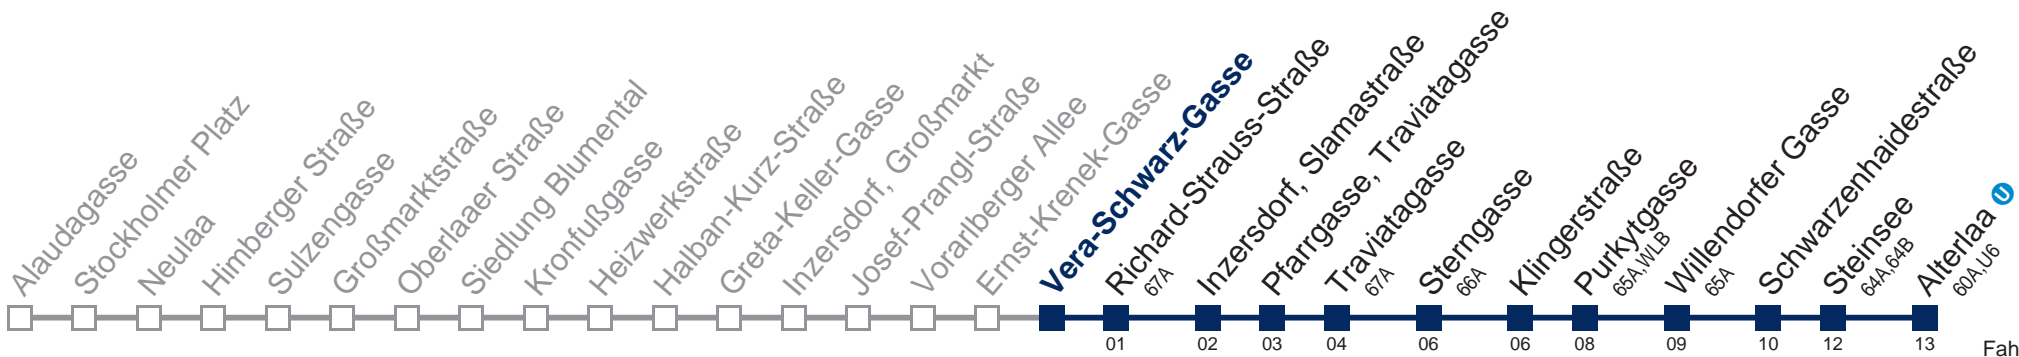

Kaufen Sie Ihre Tickets bequem mit der WienMobil-App.
Buy your tickets easily via our WienMobil app.

67B Alterlaa

Fahrzeit in Minuten zur Hauptverkehrszeit

Montag bis Freitag

5	55
6	10 25 40 49 56
7	04 12 21 32 42 54
8	02 12 22 32 42 57
9	14 34 54
10	14 34 54
11	14 34 54
12	14 34 54
13	12 27 42 57
14	12 27 42 57
15	12 27 42 57
16	12 27 42 57
17	12 27 42 57
18	12 27 42 57
19	14 32 52
20	12 32 52
21	12 32 52
22	12 30
23	00
0	00