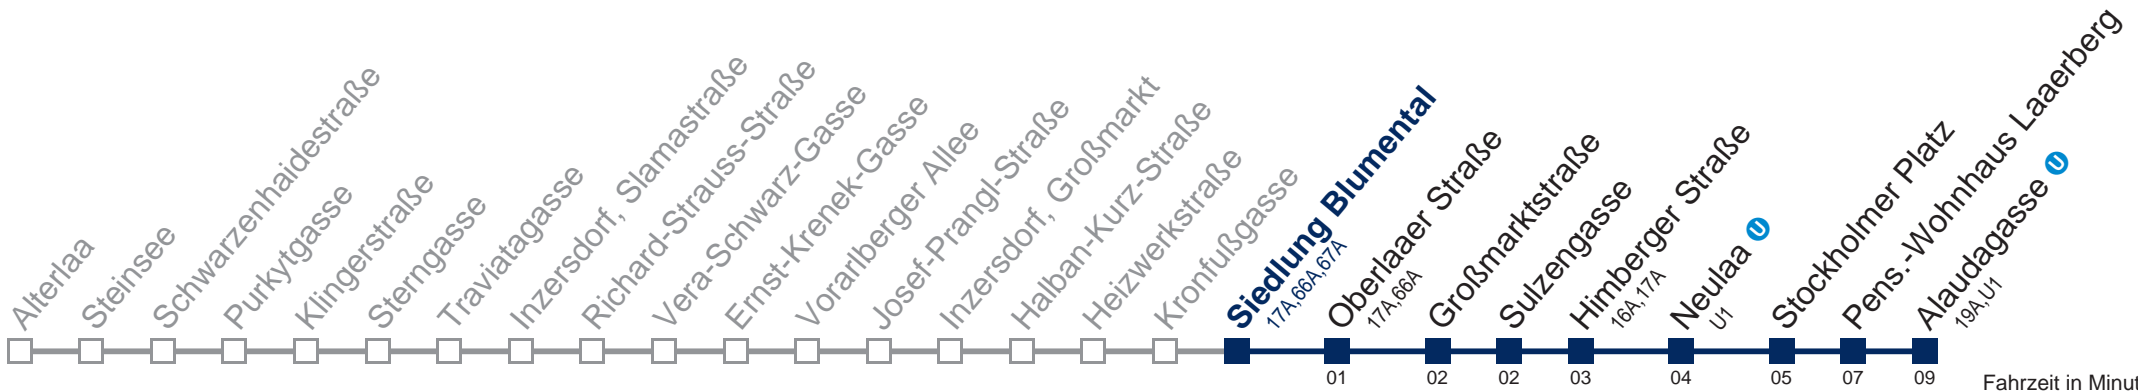

Kaufen Sie Ihre Tickets bequem mit der WienMobil-App.
Buy your tickets easily via our WienMobil app.

67B Alaudagasse

Fahrzeit in Minuten zur Hauptverkehrszeit

Montag bis Freitag

5	12 29 45 55
6	03 11 18 26 33 41 48
7	01 11 22 32 42 52
8	02 12 22 32 49
9	09 29 49
10	09 29 49
11	09 29 49
12	09 29 47
13	02 17 32 47
14	02 17 32 47
15	02 17 32 47
16	02 17 32 47
17	02 17 32 47
18	02 17 32 49
19	10 30 50
20	10 30 50
21	10 30 50
22	16 46
23	16