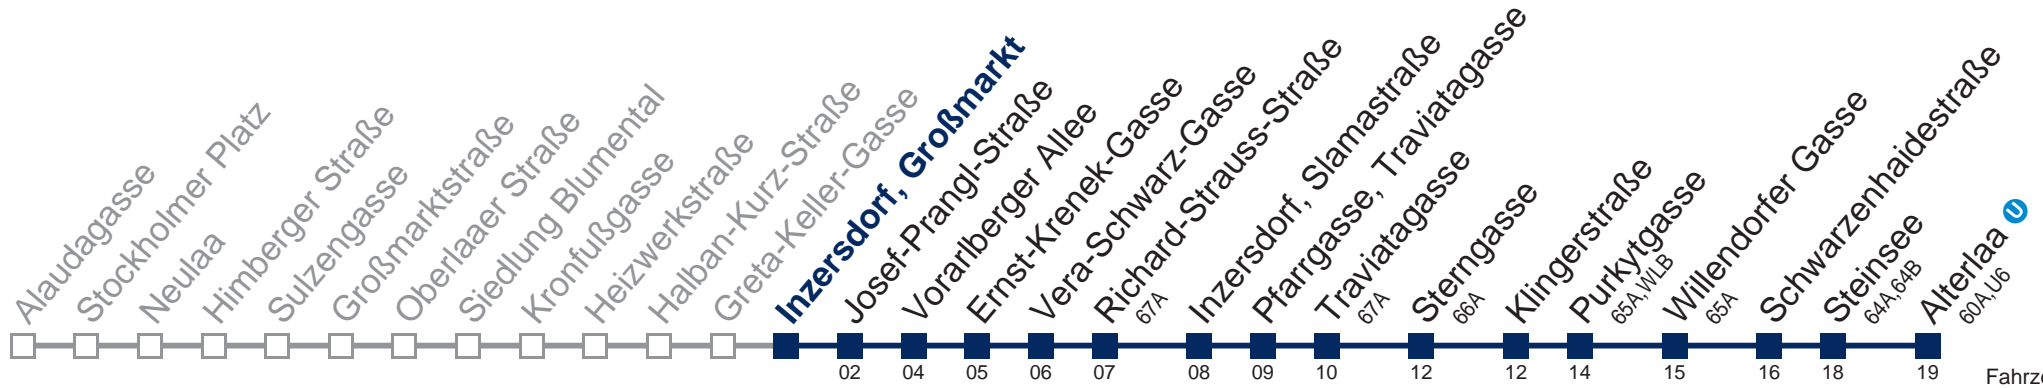

67B Alterlaa

Fahrzeit in Minuten zur Hauptverkehrszeit

Montag bis Freitag

5	49
6	04 19 34 43 50 58
7	06 15 26 36 48 56
8	06 16 26 36 51
9	08 28 48
10	08 28 48
11	08 28 48
12	08 28 48
13	06 21 36 51
14	06 21 36 51
15	06 21 36 51
16	06 21 36 51
17	06 21 36 51
18	06 21 36 51
19	08 26 46
20	06 26 46
21	06 26 46
22	06 24 54
23	54

Samstag

5	41
6	04 56
7	57
8	57
9	57
10	57
11	57
12	57
13	57
14	57
15	57
16	57
17	57
18	57
19	56
20	56
21	56
22	54
23	54

Sonn- und Feiertag

5	41
6	17 54
7	56
8	56
9	56
10	56
11	57
12	57
13	57
14	57
15	57
16	57
17	57
18	57
19	56
20	56
21	56
22	54
23	54

Kaufen Sie Ihre Tickets bequem mit der WienMobil-App.
Buy your tickets easily via our WienMobil app.