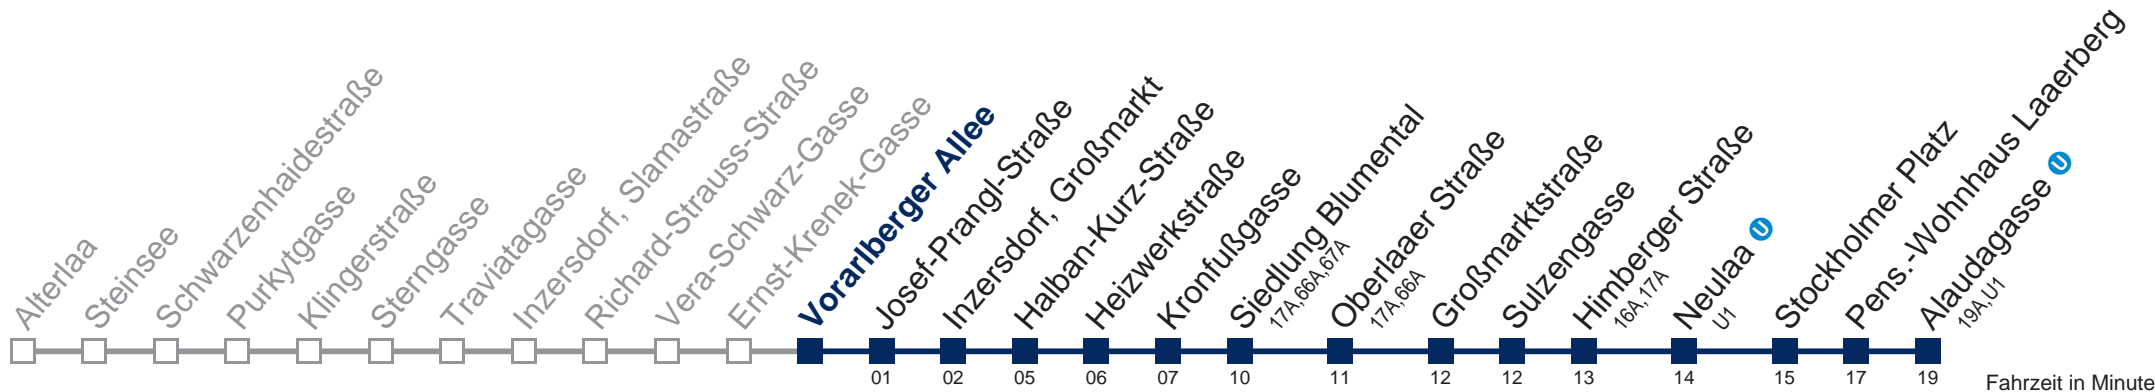

Kaufen Sie Ihre Tickets bequem mit der WienMobil-App.
Buy your tickets easily via our WienMobil app.

67B Alaudagasse U

Fahrzeit in Minuten zur Hauptverkehrszeit

Montag bis Freitag

5	18 34 53
6	08 23 38 51 59
7	10 20 30 40 50
8	00 10 20 37 57
9	17 37 57
10	17 37 57
11	17 37 57
12	17 35 50
13	05 20 35 50
14	05 20 35 50
15	05 20 35 50
16	05 20 35 50
17	05 20 35 50
18	05 20 37
19	00 20 40 59
20	19 39 59
21	19 39
22	06 36
23	06