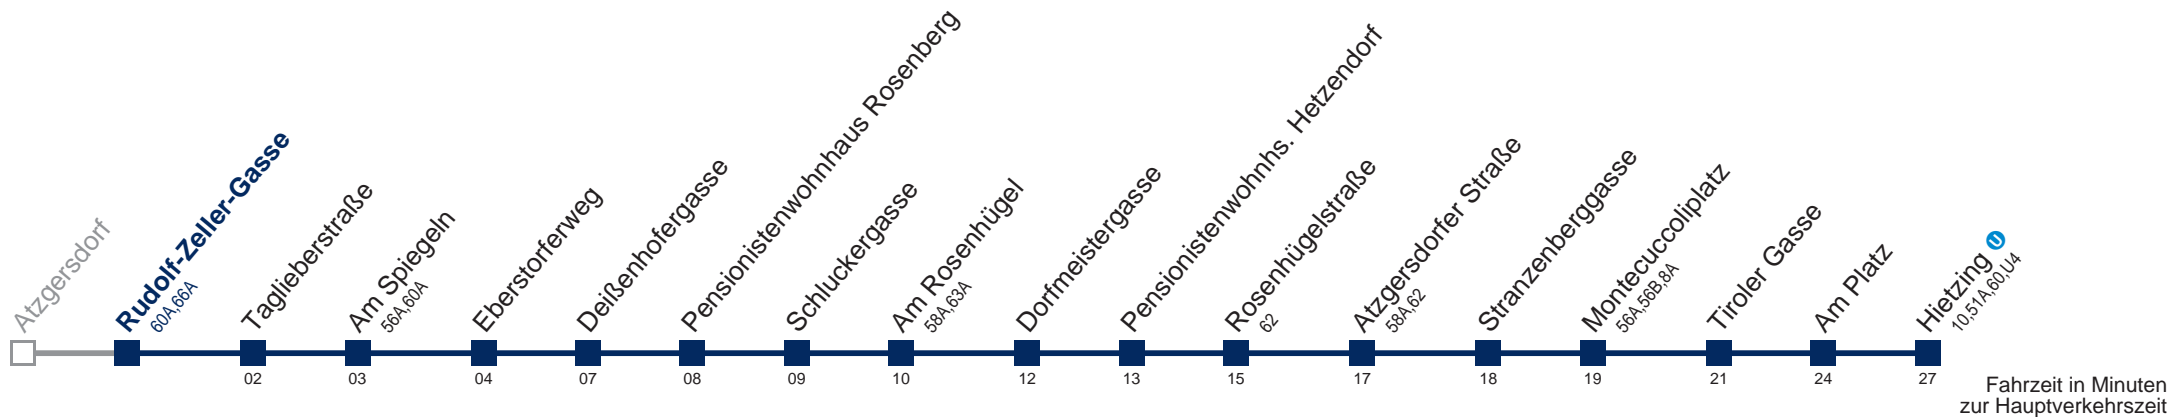

Am 24. und 31.12. Verkehr wie samstags

Kaufen Sie Ihre Tickets bequem mit der WienMobil-App.
Buy your tickets easily via our WienMobil app.

Auskunft Servicetelefon 01/7909 100
Änderungen vorbehalten

58B Hietzing