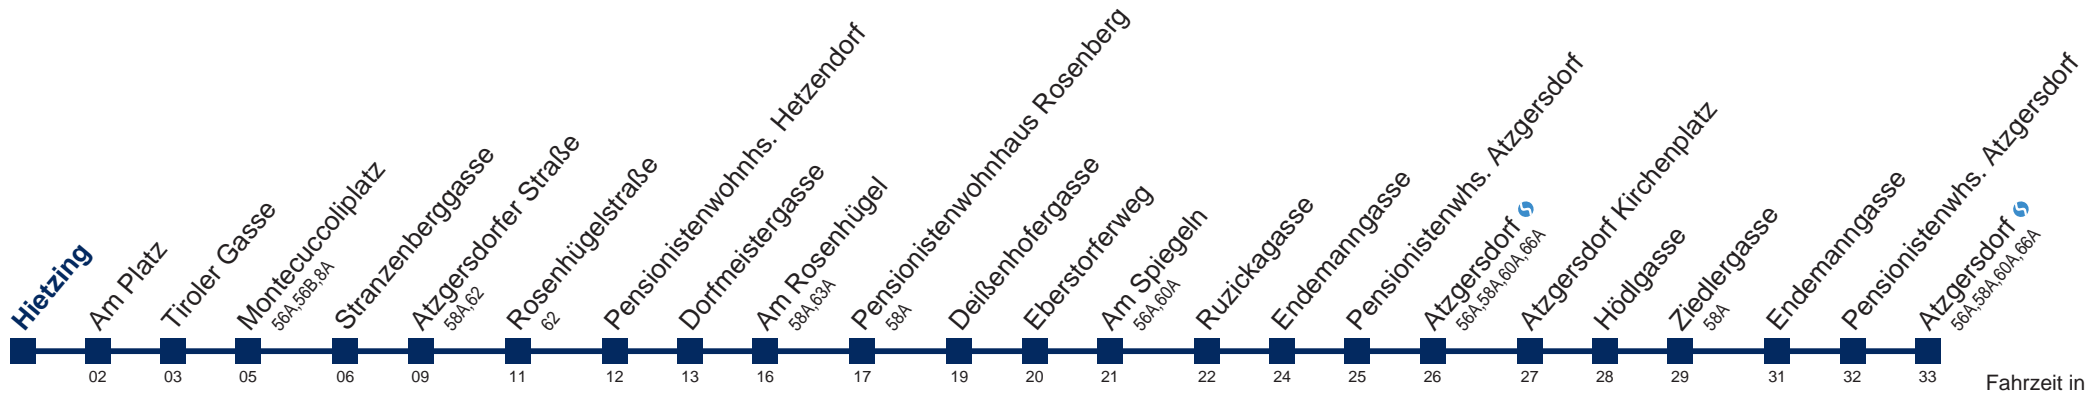

58B Atzgersdorf

Fahrzeit in Minuten zur Hauptverkehrszeit

Montag-Freitag (Schule)

5	17 43
6	03 21 36 51
7	02 11 20 29 38 46 54
8	03 12 21 30 39 48 57
9	07 21 36 51
10	06 21 36 51
11	06 21 36 51
12	06 21 36 46 56
13	06 16 26 36 46 56
14	06 16 26 36 46 56
15	06 16 26 36 46 56
16	06 16 26 36 46 56
17	06 16 26 36 46 56
18	06 21 36 51
19	11 31 51
20	11 31 58
21	27 57
22	27 57
23	27 57
0	46