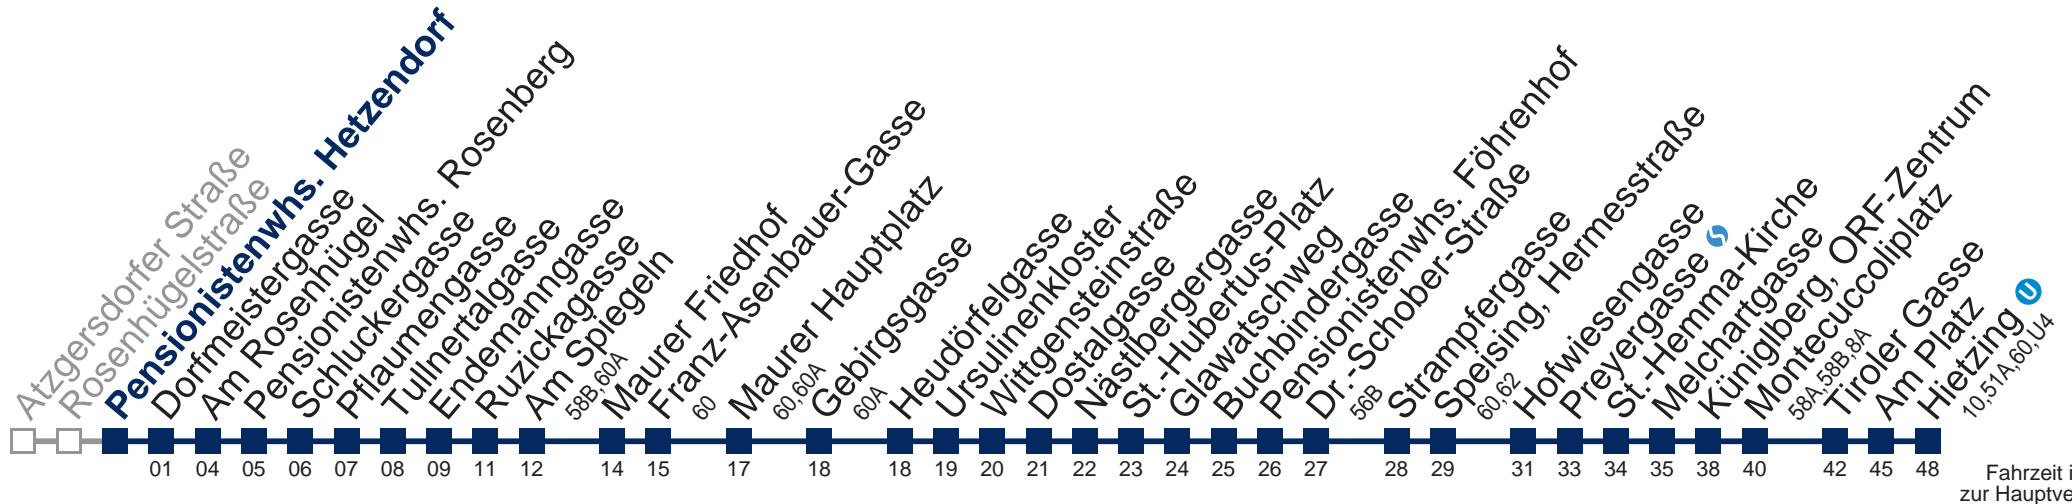

# 56A Hietzing U

**Montag-Freitag (Schule)**

7 12 23

bis Ursulinenkloster

**Montag-Freitag (Ferien)**

kein Betrieb

**Samstag**

kein Betrieb