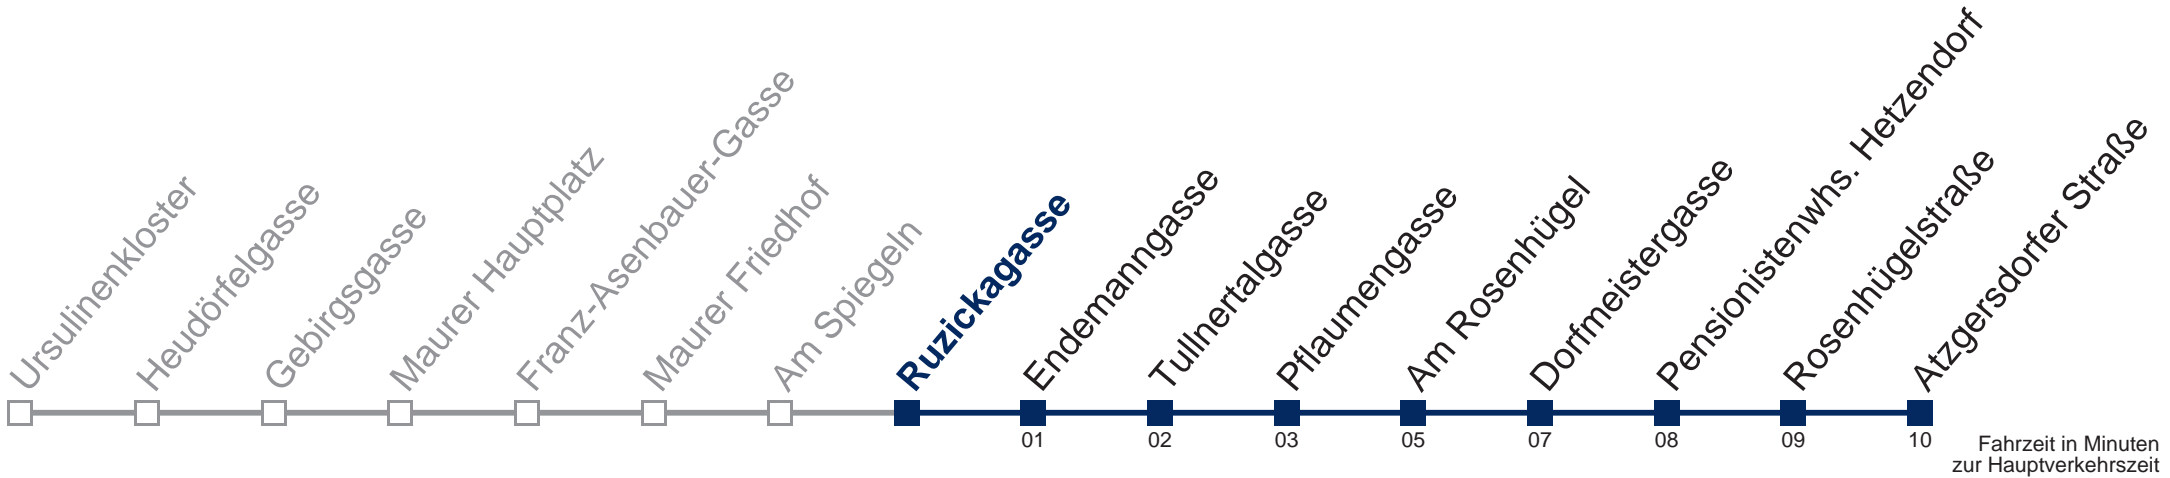

56A Atzgersdorfer Straße

Montag-Freitag (Schule)

13 20
14 10

Montag-Freitag (Ferien)

kein Betrieb

Samstag

kein Betrieb

Sonn- und Feiertag

kein Betrieb

Kaufen Sie Ihre Tickets bequem mit der WienMobil-App.
Buy your tickets easily via our WienMobil app.