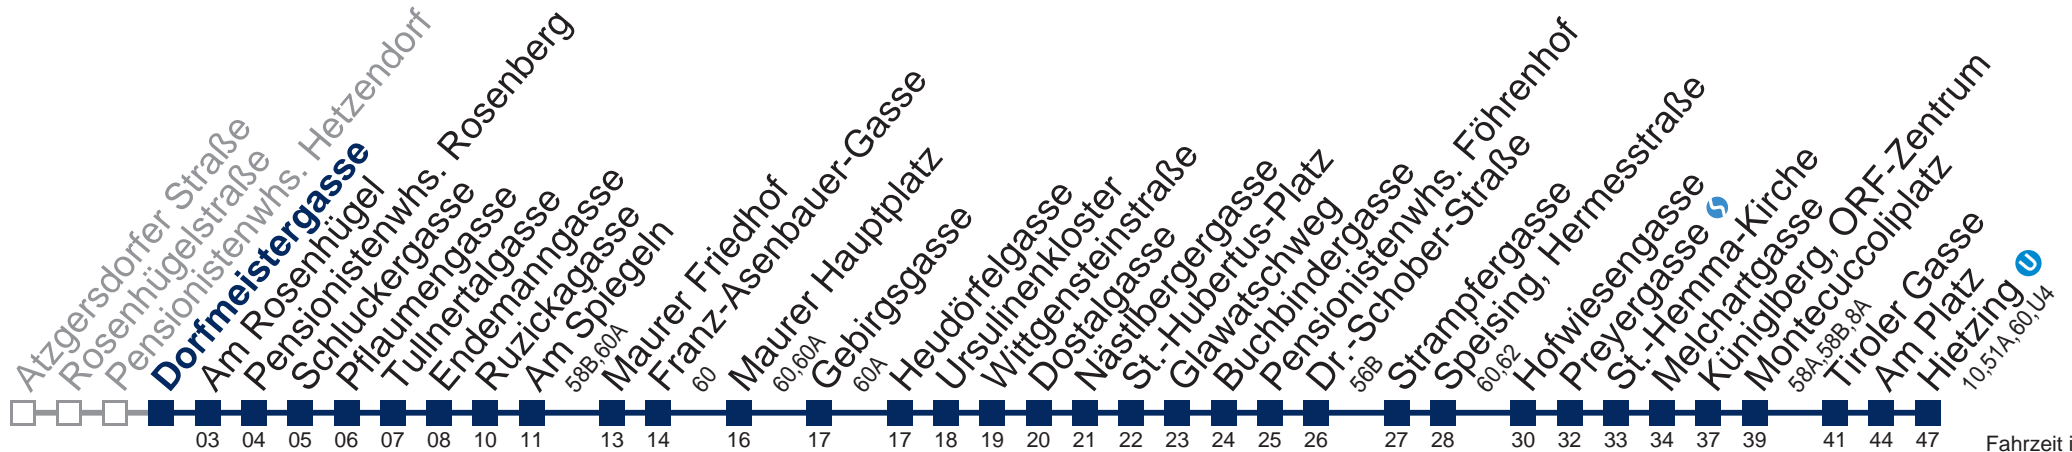

56A Hietzing U

Montag-Freitag (Schule)

7 14 24

Montag-Freitag (Ferien)

kein Betrieb

Samstag

kein Betrieb

Sonn- und Feiertag

kein Betrieb

☐ bis Ursulinenkloster

Kaufen Sie Ihre Tickets bequem mit der WienMobil-App.
Buy your tickets easily via our WienMobil app.