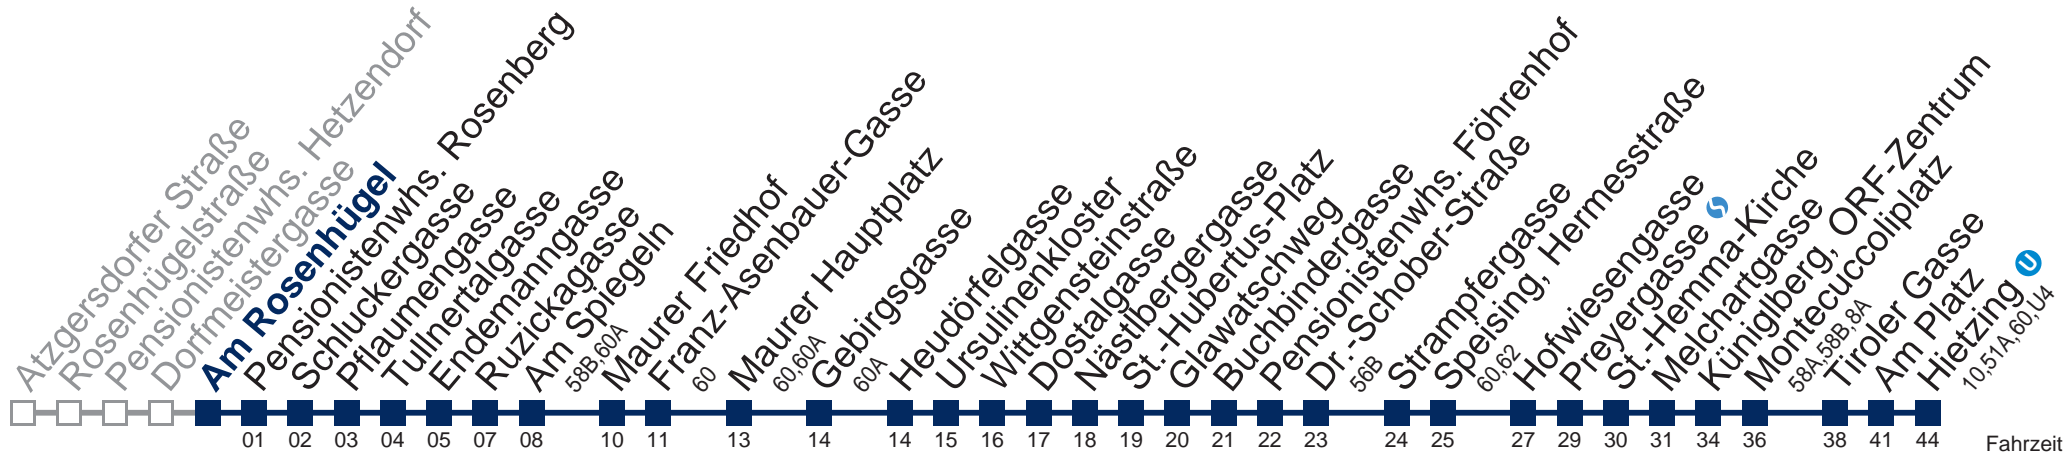

56A Hietzing U

Fahrzeit in Minuten zur Hauptverkehrszeit

Montag-Freitag (Schule)

7 16 27

Montag-Freitag (Ferien)

kein Betrieb

Samstag

kein Betrieb

Sonn- und Feiertag

kein Betrieb

☐ bis Ursulinenkloster

Kaufen Sie Ihre Tickets bequem mit der WienMobil-App.
Buy your tickets easily via our WienMobil app.