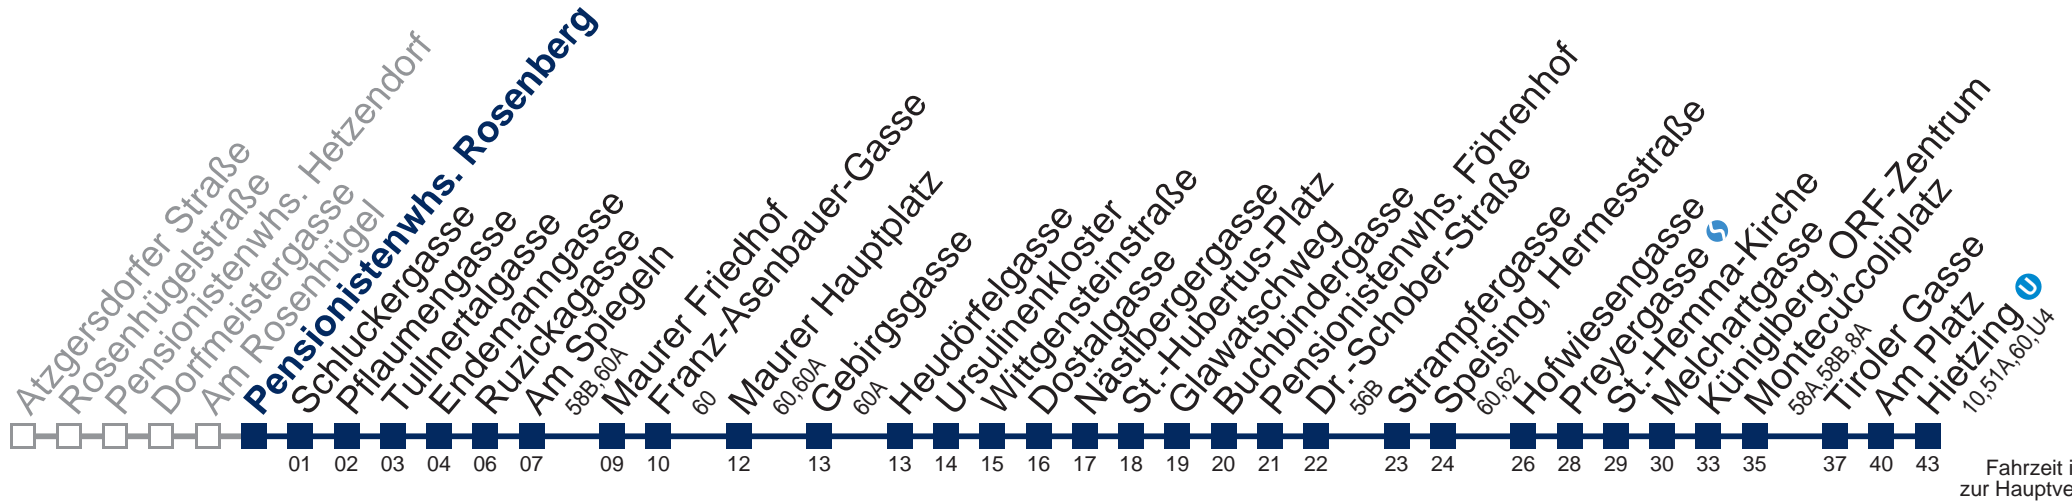

56A Hietzing

Fahrzeit in Minuten zur Hauptverkehrszeit

Montag-Freitag (Schule)

7 28

Montag-Freitag (Ferien)

kein Betrieb

Samstag

kein Betrieb

Sonn- und Feiertag

kein Betrieb

bis Ursulinenkloster

WienMobil

Kaufen Sie Ihre Tickets bequem mit der WienMobil-App.
Buy your tickets easily via our WienMobil app.