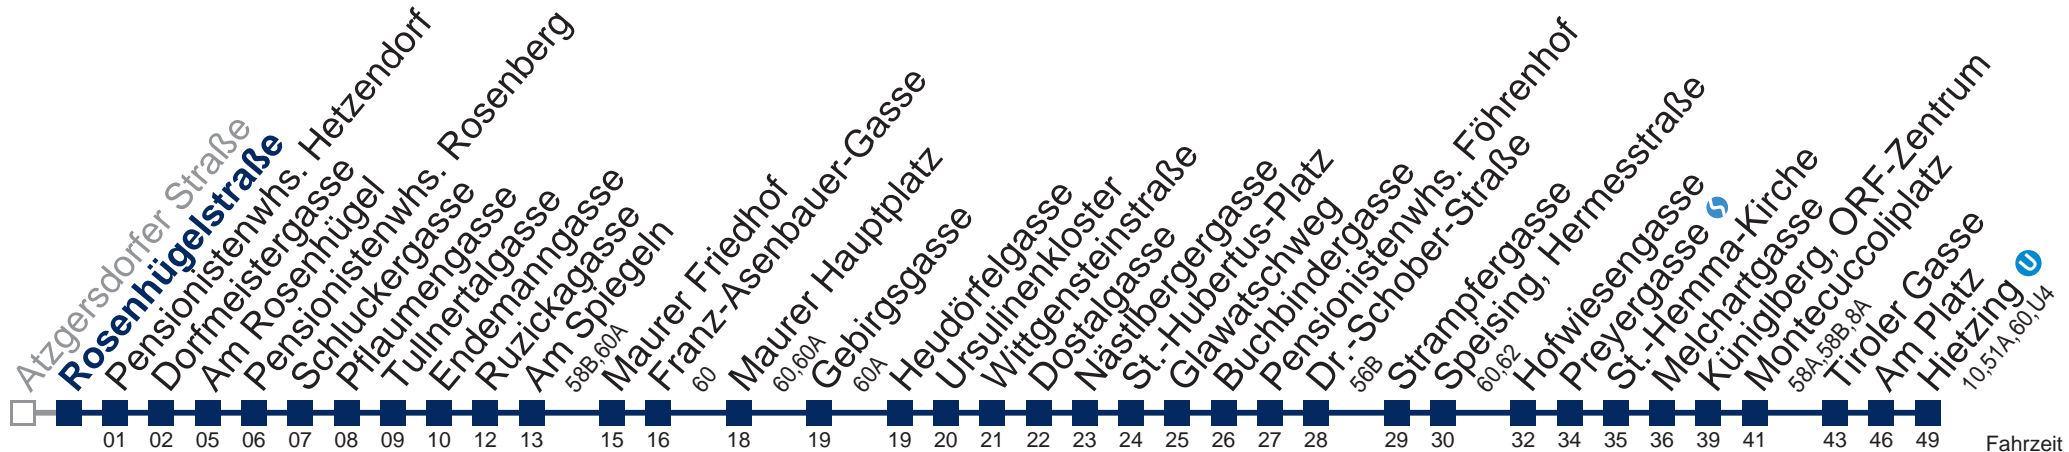

56A Hietzing U

Fahrzeit in Minuten zur Hauptverkehrszeit

Montag-Freitag (Schule)

7 11 22

Montag-Freitag (Ferien)

kein Betrieb

Samstag

kein Betrieb

Sonn- und Feiertag

kein Betrieb

☐ bis Ursulinenkloster

Kaufen Sie Ihre Tickets bequem mit der WienMobil-App.
Buy your tickets easily via our WienMobil app.