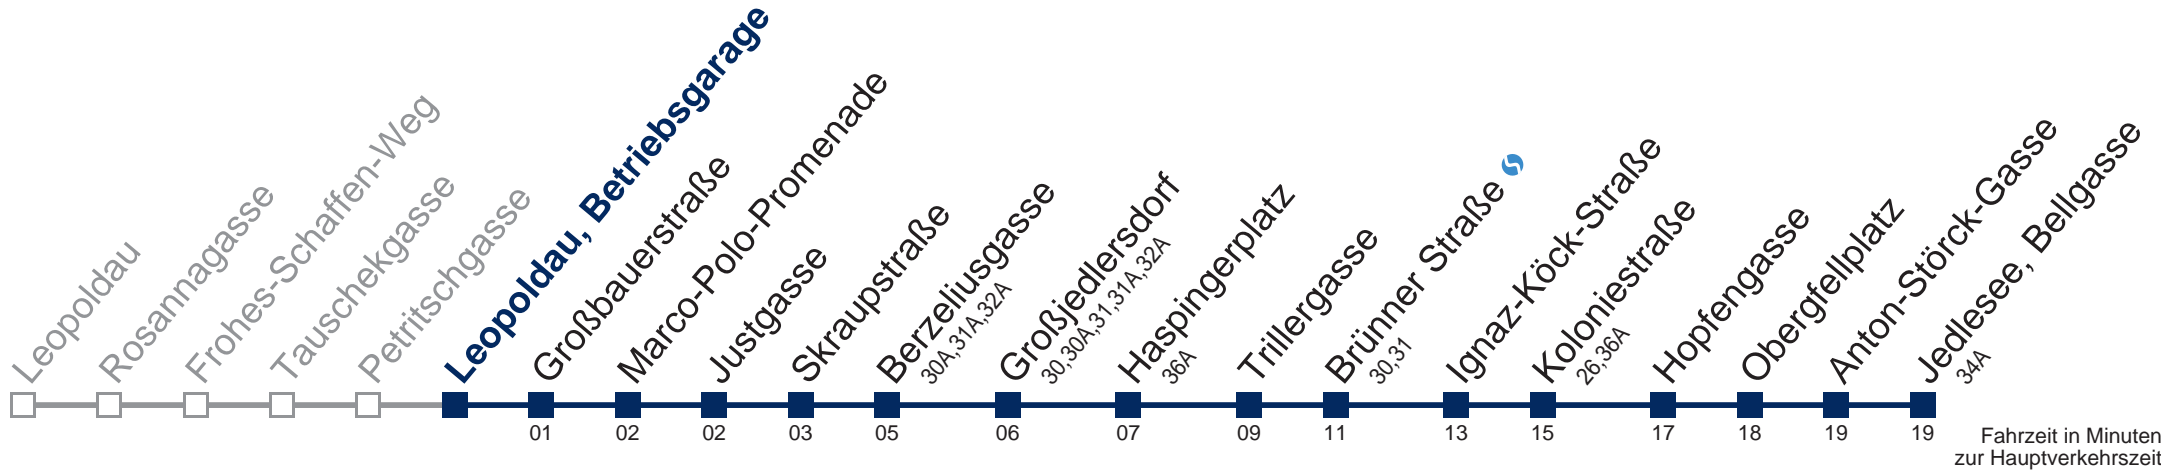

Kaufen Sie Ihre Tickets bequem mit der WienMobil-App.
Buy your tickets easily via our WienMobil app.

36B Jedlesee, Bellgasse

Fahrzeit in Minuten zur Hauptverkehrszeit

Montag bis Freitag

5	03 20 43
6	02 22 42
7	02 22 42
8	02 22 42
9	02 22 42
10	02 22 42
11	02 22 42
12	02 22 42
13	02 22 42
14	02 22 42
15	02 22 42
16	02 22 42
17	02 22 42
18	02 22 42
19	03 23 43
20	03 23