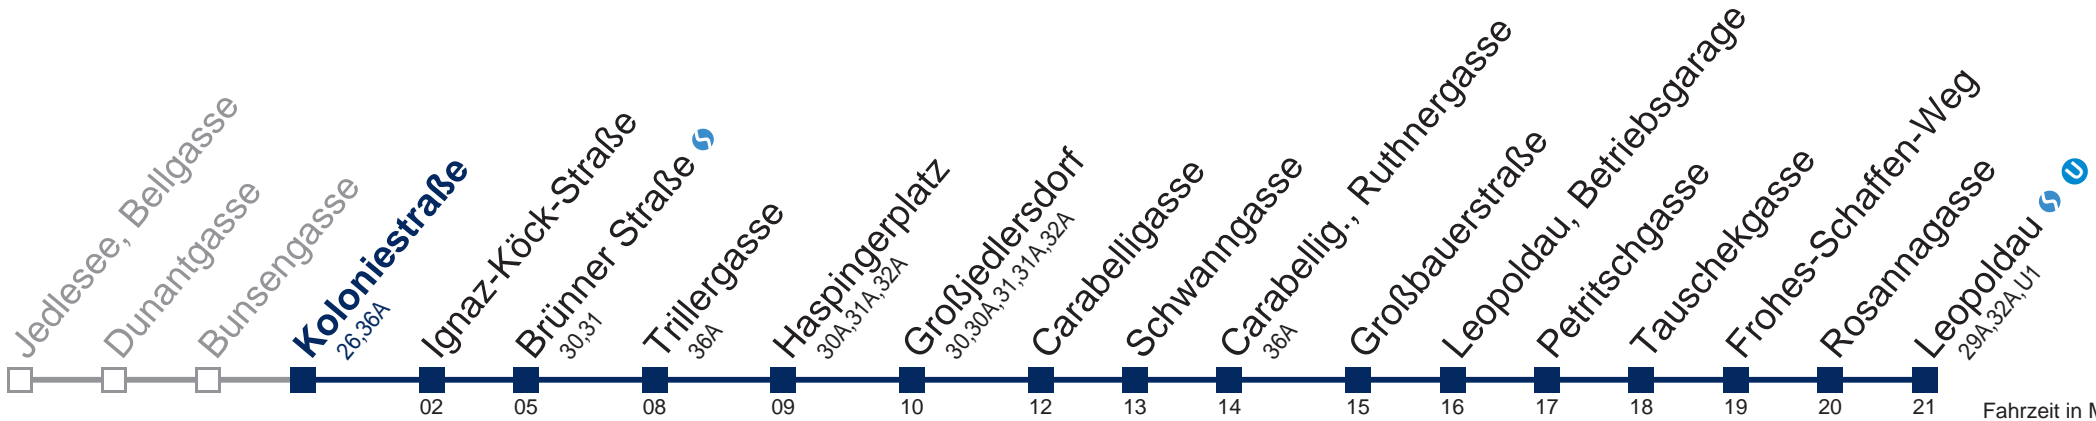

Kaufen Sie Ihre Tickets bequem mit der WienMobil-App.
 Buy your tickets easily via our WienMobil app.

36B Leopoldau

Fahrzeit in Minuten zur Hauptverkehrszeit

Montag bis Freitag

5	30 47
6	03 23 43
7	02 22 42
8	02 22 42
9	02 22 42
10	02 22 42
11	02 22 42
12	02 22 42
13	02 22 42
14	02 22 42
15	00 20 40
16	00 20 40
17	00 20 40
18	02 22 42
19	03 23 43
20	05 25 45
21	05