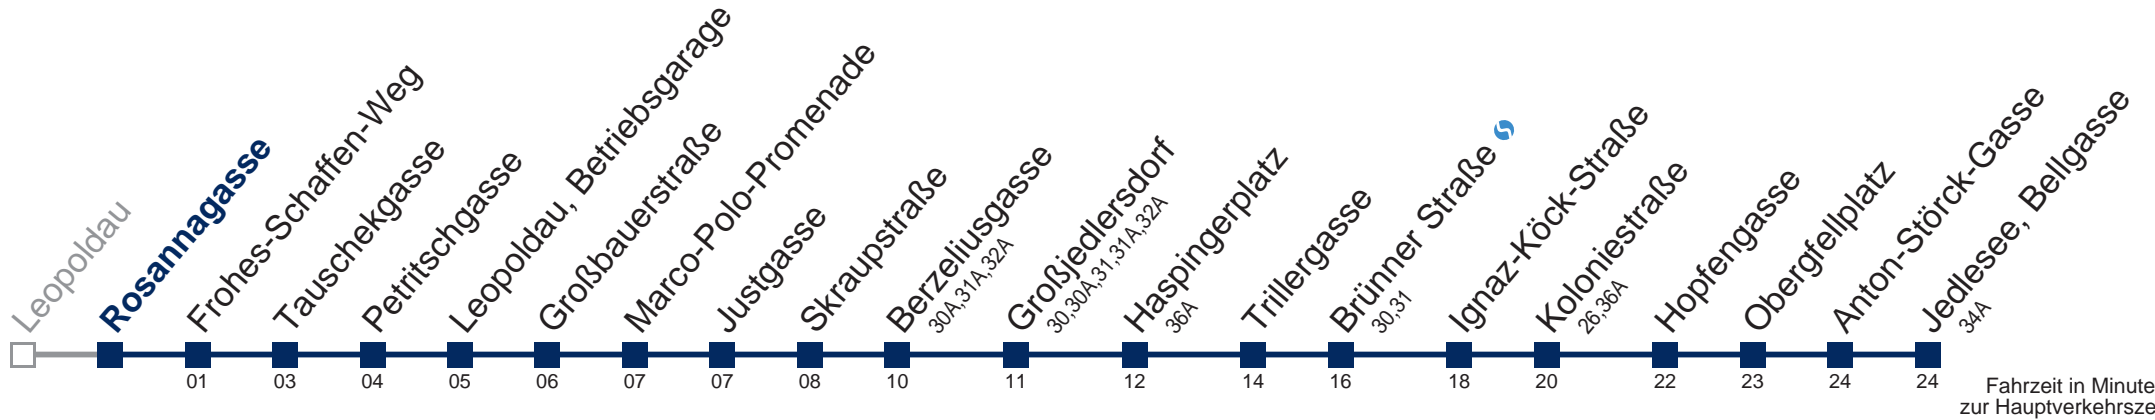

☐ bis Petritschgasse

Kaufen Sie Ihre Tickets bequem mit der WienMobil-App.
Buy your tickets easily via our WienMobil app.

36B Jedlesee, Bellgasse

Montag bis Freitag

4	59
5	16 39 58
6	18 38 57
7	17 37 58
8	18 38 58
9	18 38 57
10	17 37 57
11	17 37 57
12	17 37 57
13	17 37 57
14	17 37 57
15	17 37 57
16	17 37 57
17	17 37 58
18	18 38 58
19	18 38 58
20	18 30 50
21	10 30