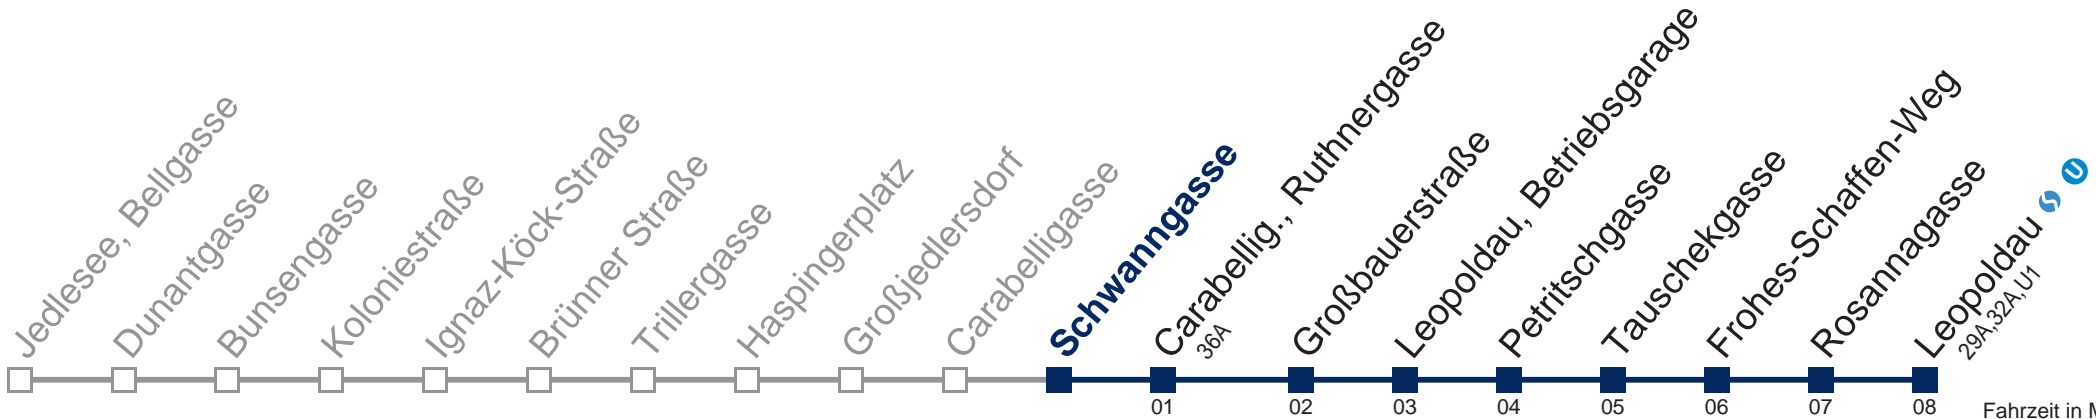

Kaufen Sie Ihre Tickets bequem mit der WienMobil-App.
Buy your tickets easily via our WienMobil app.

36B Leopoldau

Fahrzeit in Minuten zur Hauptverkehrszeit

Montag bis Freitag

5	44
6	02 19 39 59
7	20 40
8	00 20 40
9	00 20 40
10	00 20 40
11	00 20 40
12	00 20 40
13	00 20 40
14	00 20 40
15	00 20 40
16	00 20 40
17	00 20 40
18	00 20 40
19	00 19 39 59
20	19 39 59
21	19