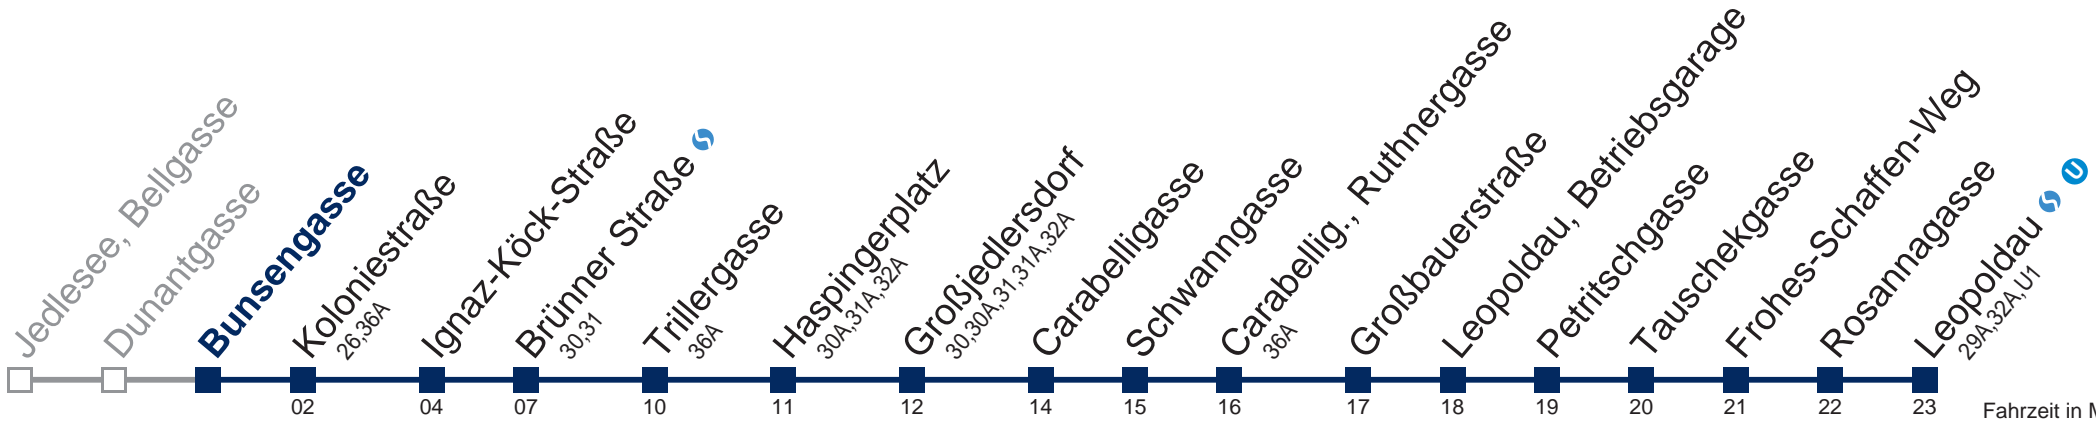

Kaufen Sie Ihre Tickets bequem mit der WienMobil-App.
 Buy your tickets easily via our WienMobil app.

36B Leopoldau

Fahrzeit in Minuten zur Hauptverkehrszeit

Montag bis Freitag

5	28 45
6	01 21 41
7	00 20 40
8	00 20 40
9	00 20 40
10	00 20 40
11	00 20 40
12	00 20 40
13	00 20 40
14	00 20 40 58
15	18 38 58
16	18 38 58
17	18 38
18	00 20 40
19	01 21 41
20	03 23 43
21	03