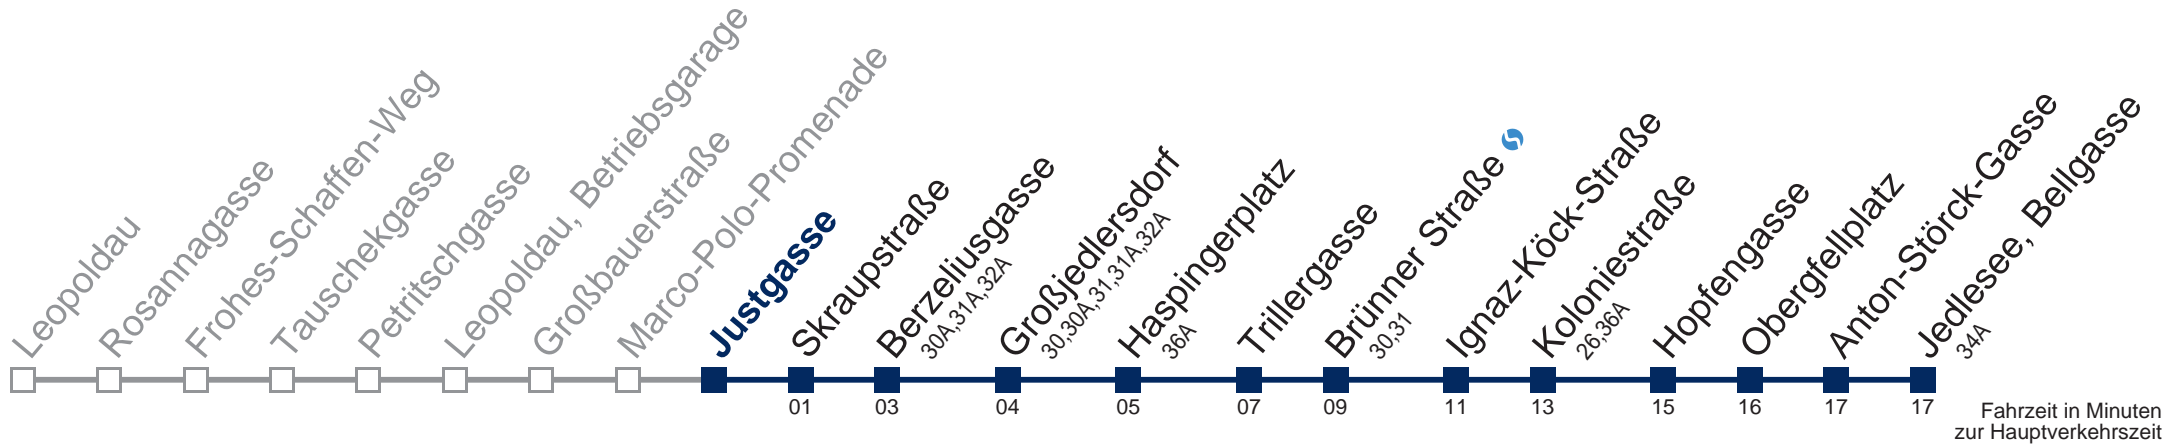

Kaufen Sie Ihre Tickets bequem mit der WienMobil-App.
Buy your tickets easily via our WienMobil app.

36B Jedlesee, Bellgasse

Fahrzeit in Minuten zur Hauptverkehrszeit

Montag bis Freitag

5	06 23 46
6	05 25 45
7	05 25 45
8	05 25 45
9	05 25 45
10	05 25 45
11	05 25 45
12	05 25 45
13	05 25 45
14	05 25 45
15	05 25 45
16	05 25 45
17	05 25 45
18	05 25 45
19	05 25 45
20	05 25