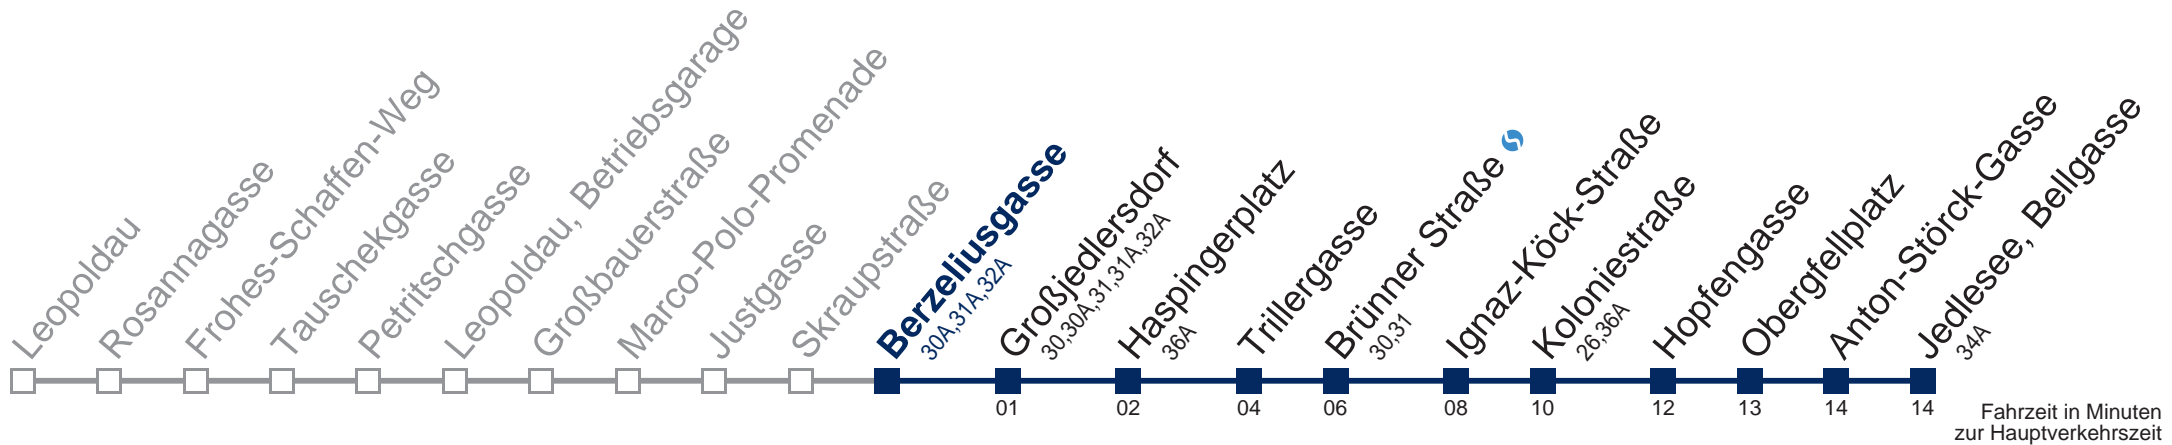

Kaufen Sie Ihre Tickets bequem mit der WienMobil-App.
Buy your tickets easily via our WienMobil app.

36B Jedlesee, Bellgasse

Fahrzeit in Minuten zur Hauptverkehrszeit

Montag bis Freitag

5	09 26 49
6	08 28 48
7	08 28 48
8	08 28 48
9	08 28 48
10	08 28 48
11	08 28 48
12	08 28 48
13	08 28 48
14	08 28 48
15	08 28 48
16	08 28 48
17	08 28 48
18	08 28 48
19	08 28 48
20	08 28