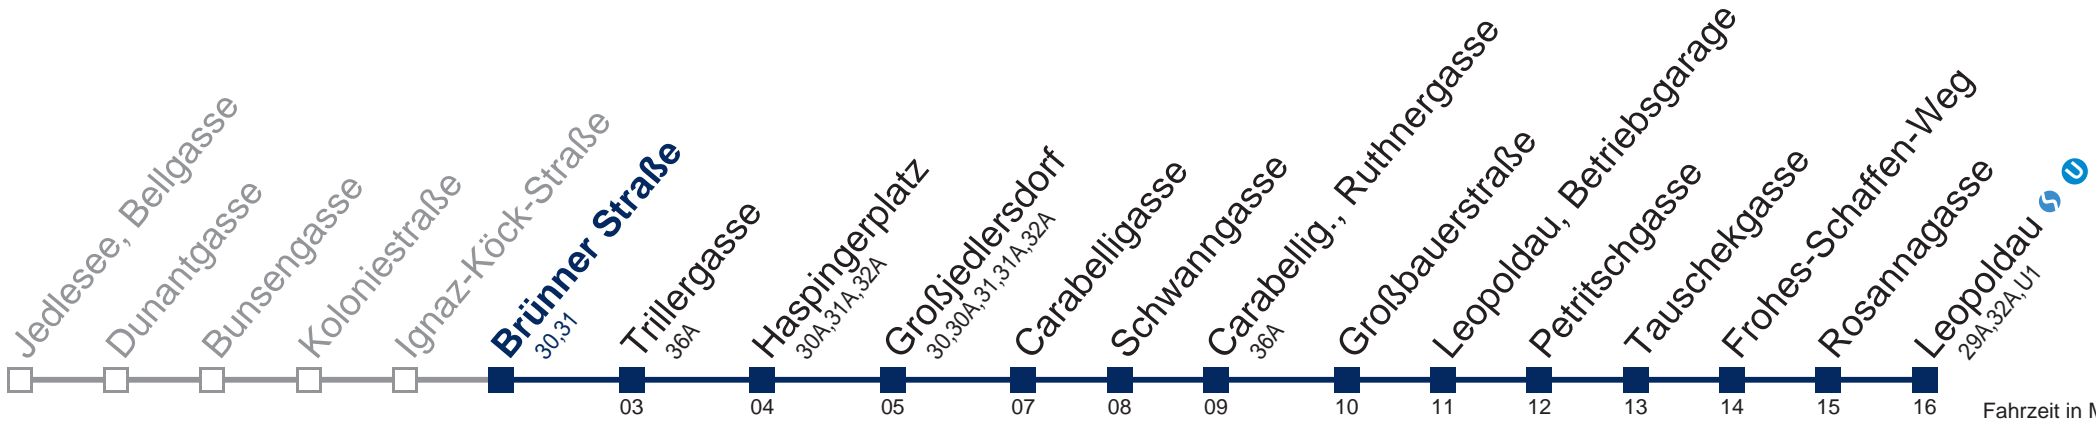

Kaufen Sie Ihre Tickets bequem mit der WienMobil-App.
Buy your tickets easily via our WienMobil app.

36B Leopoldau

Fahrzeit in Minuten zur Hauptverkehrszeit

Montag bis Freitag

5	35 52
6	09 29 49
7	09 29 49
8	09 29 49
9	09 29 49
10	09 29 49
11	09 29 49
12	09 29 49
13	09 29 49
14	09 29 49
15	08 28 48
16	08 28 48
17	08 28 48
18	09 29 49
19	09 29 49
20	10 30 50
21	10