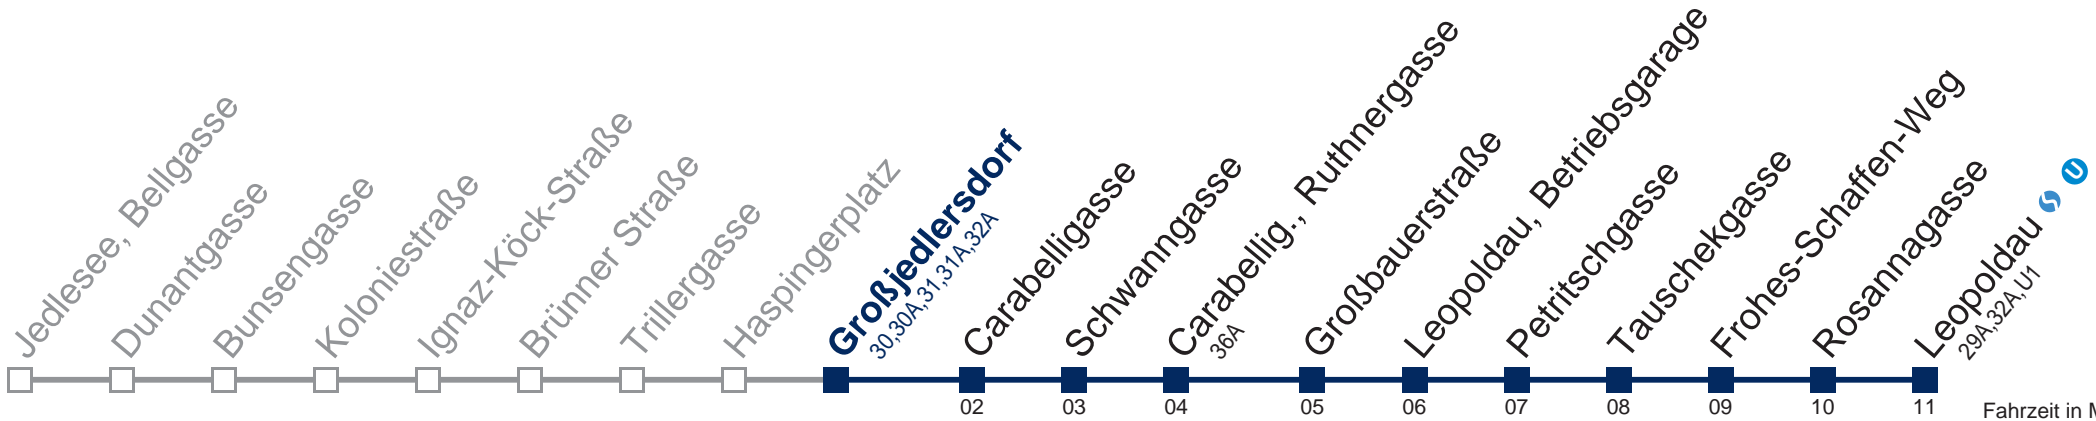

36B Leopoldau

Fahrzeit in Minuten zur Hauptverkehrszeit

Montag bis Freitag

5	41 58
6	16 36 56
7	16 36 56
8	16 36 56
9	16 36 56
10	16 36 56
11	16 36 56
12	16 36 56
13	16 36 56
14	16 36 56
15	16 36 56
16	16 36 56
17	16 36 56
18	16 36 56
19	16 36 56
20	16 36 56
21	16

Samstag

5	41
6	06 36
7	06 36
8	06 36
9	06 36
10	06 36
11	06 36
12	06 36
13	06 36
14	06 36
15	06 36
16	06 36
17	06 36
18	06 36
19	06 36
20	06 36
21	06

Sonn- und Feiertag

5	41
6	21 51
7	21 51
8	21 51
9	21 51
10	21 51
11	21 51
12	21 51
13	21 51
14	21 51
15	21 51
16	21 51
17	21 51
18	21 51
19	21 51
20	21
21	06

Kaufen Sie Ihre Tickets bequem mit der WienMobil-App.
Buy your tickets easily via our WienMobil app.