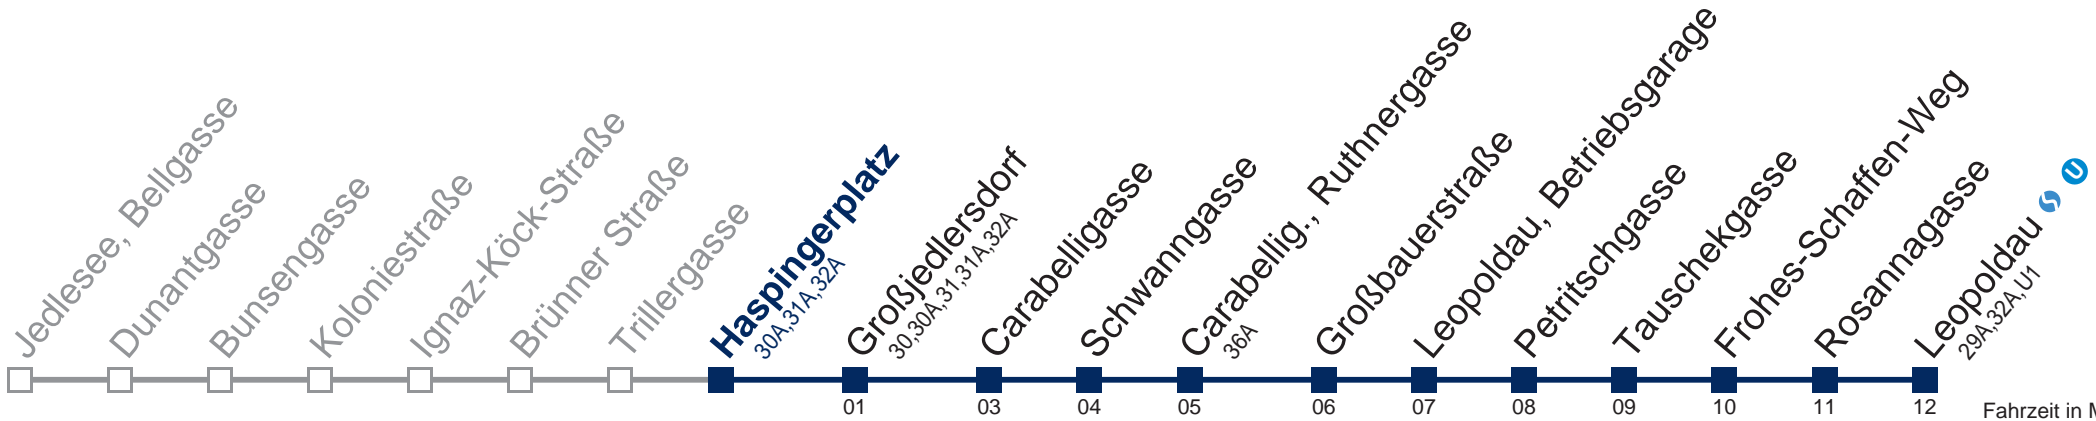

Kaufen Sie Ihre Tickets bequem mit der WienMobil-App.
Buy your tickets easily via our WienMobil app.

36B Leopoldau

Fahrzeit in Minuten zur Hauptverkehrszeit

Montag bis Freitag

5	39 57
6	14 34 54
7	14 34 54
8	14 34 54
9	14 34 54
10	14 34 54
11	14 34 54
12	14 34 54
13	14 34 54
14	14 34 54
15	14 34 54
16	14 34 54
17	14 34 54
18	14 34 54
19	14 34 54
20	14 34 54
21	14