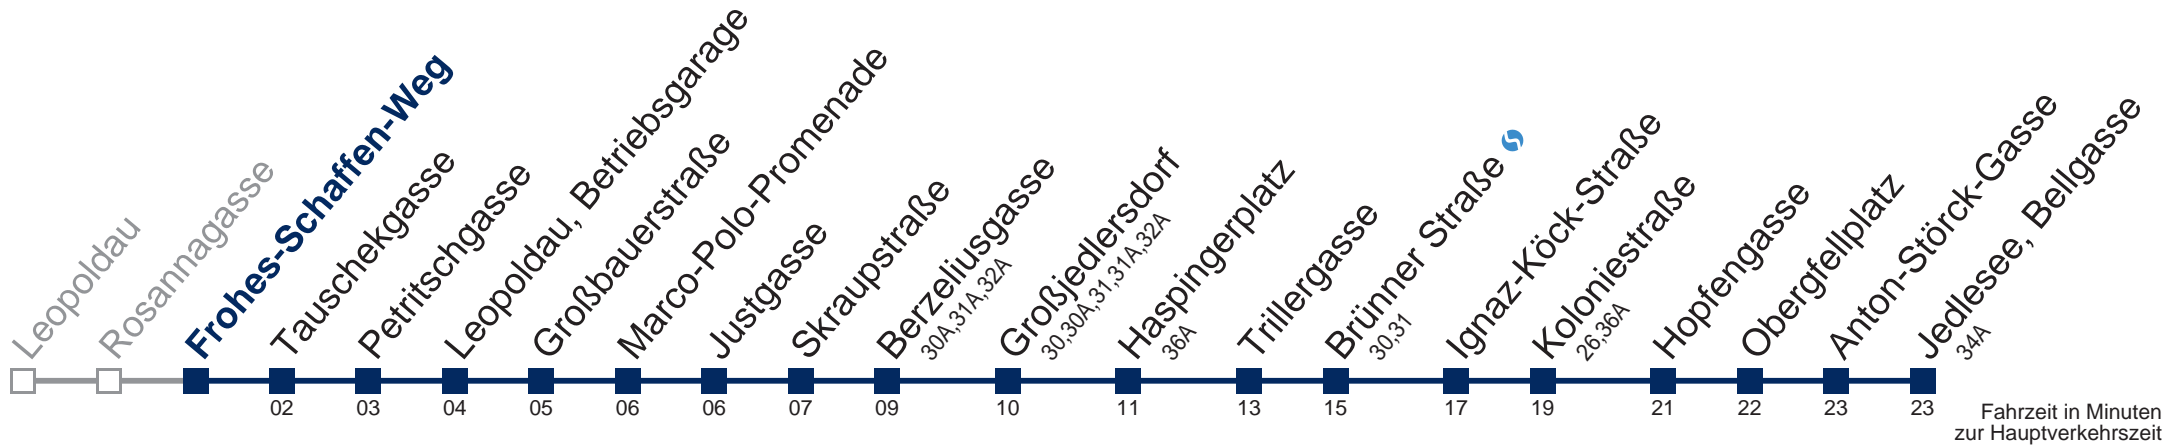

□ bis Petritschgasse

Kaufen Sie Ihre Tickets bequem mit der WienMobil-App.
Buy your tickets easily via our WienMobil app.

36B Jedlesee, Bellgasse

Montag bis Freitag

5	00 17 40 59
6	19 39 58
7	18 38 59
8	19 39 59
9	19 39 58
10	18 38 58
11	18 38 58
12	18 38 58
13	18 38 58
14	18 38 58
15	18 38 58
16	18 38 58
17	18 38 59
18	19 39 59
19	19 39 59
20	19 31 51
21	11 31