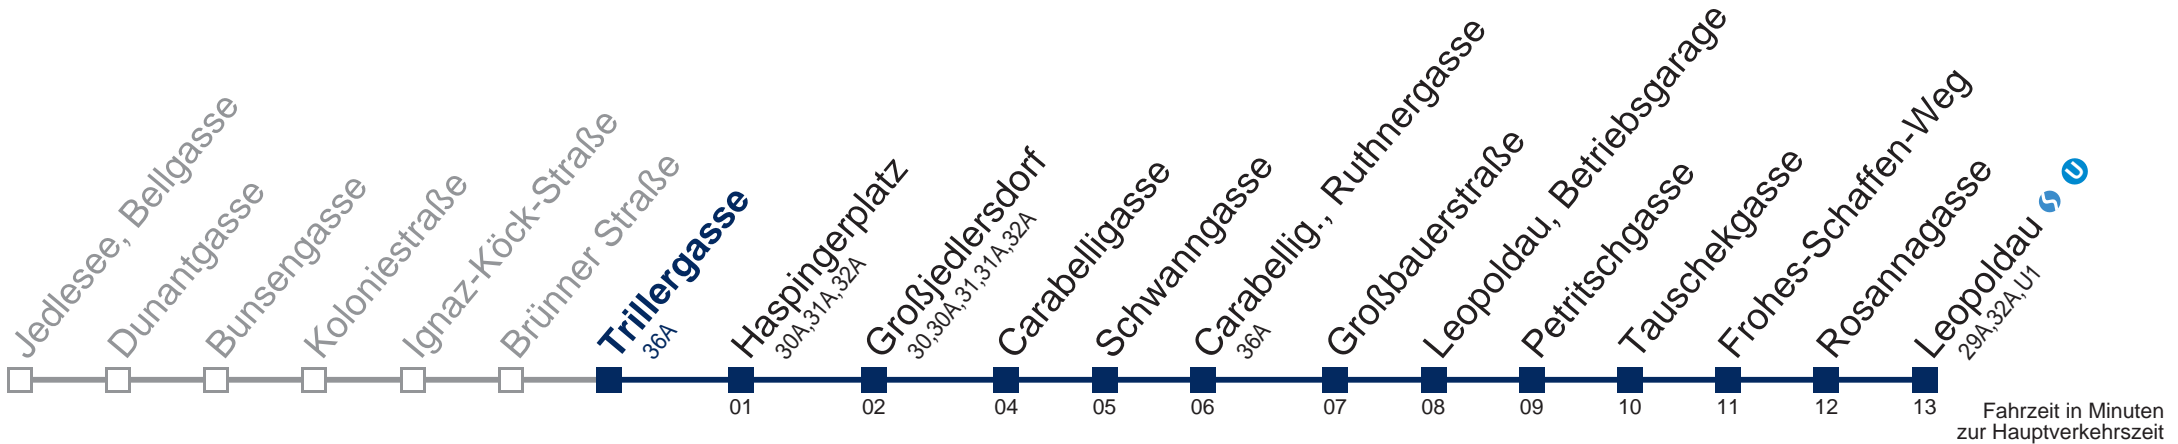

Kaufen Sie Ihre Tickets bequem mit der WienMobil-App.
Buy your tickets easily via our WienMobil app.

36B Leopoldau

Montag bis Freitag

5	38 56
6	13 33 53
7	13 33 53
8	13 33 53
9	13 33 53
10	13 33 53
11	13 33 53
12	13 33 53
13	13 33 53
14	13 33 53
15	12 32 52
16	12 32 52
17	12 32 52
18	13 33 53
19	13 33 53
20	13 33 53
21	13