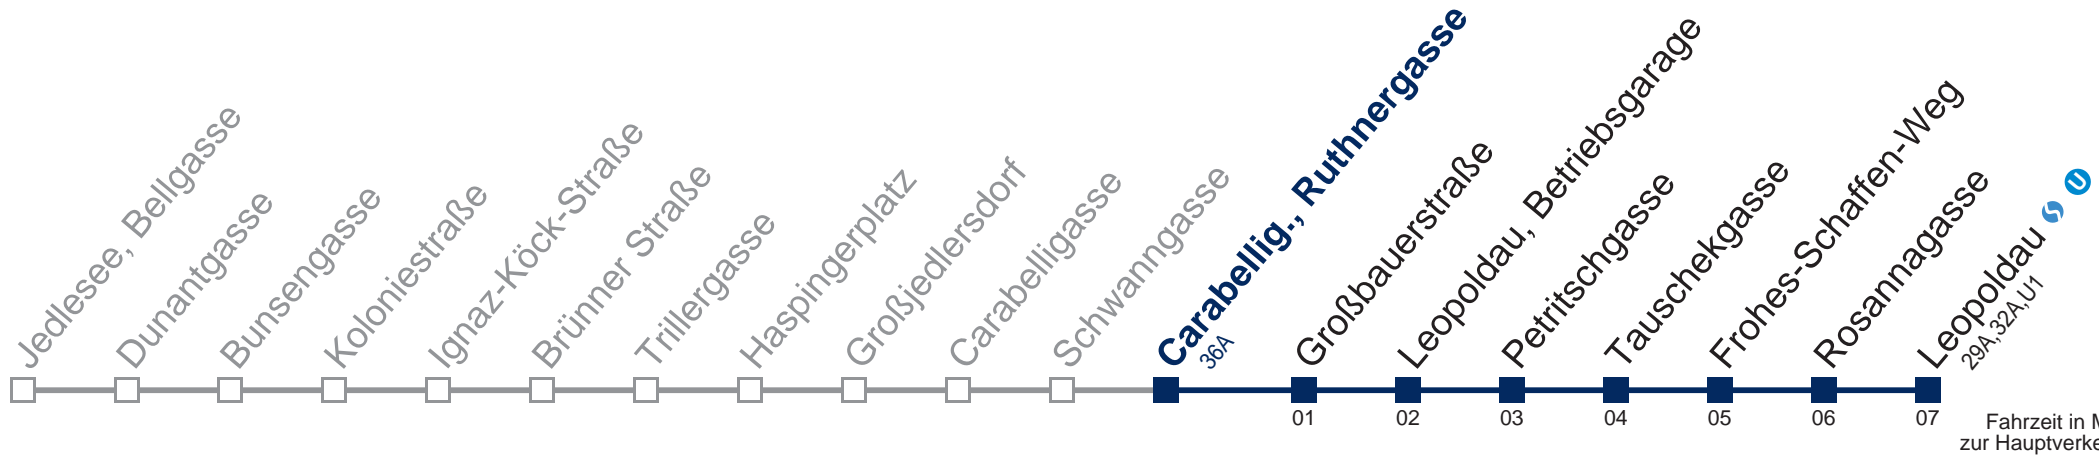

Kaufen Sie Ihre Tickets bequem mit der WienMobil-App.
Buy your tickets easily via our WienMobil app.

36B Leopoldau

Fahrzeit in Minuten zur Hauptverkehrszeit

Montag bis Freitag

5	45
6	03 20 40
7	00 21 41
8	01 21 41
9	01 21 41
10	01 21 41
11	01 21 41
12	01 21 41
13	01 21 41
14	01 21 41
15	01 21 41
16	01 21 41
17	01 21 41
18	01 21 41
19	01 20 40
20	00 20 40
21	00 20