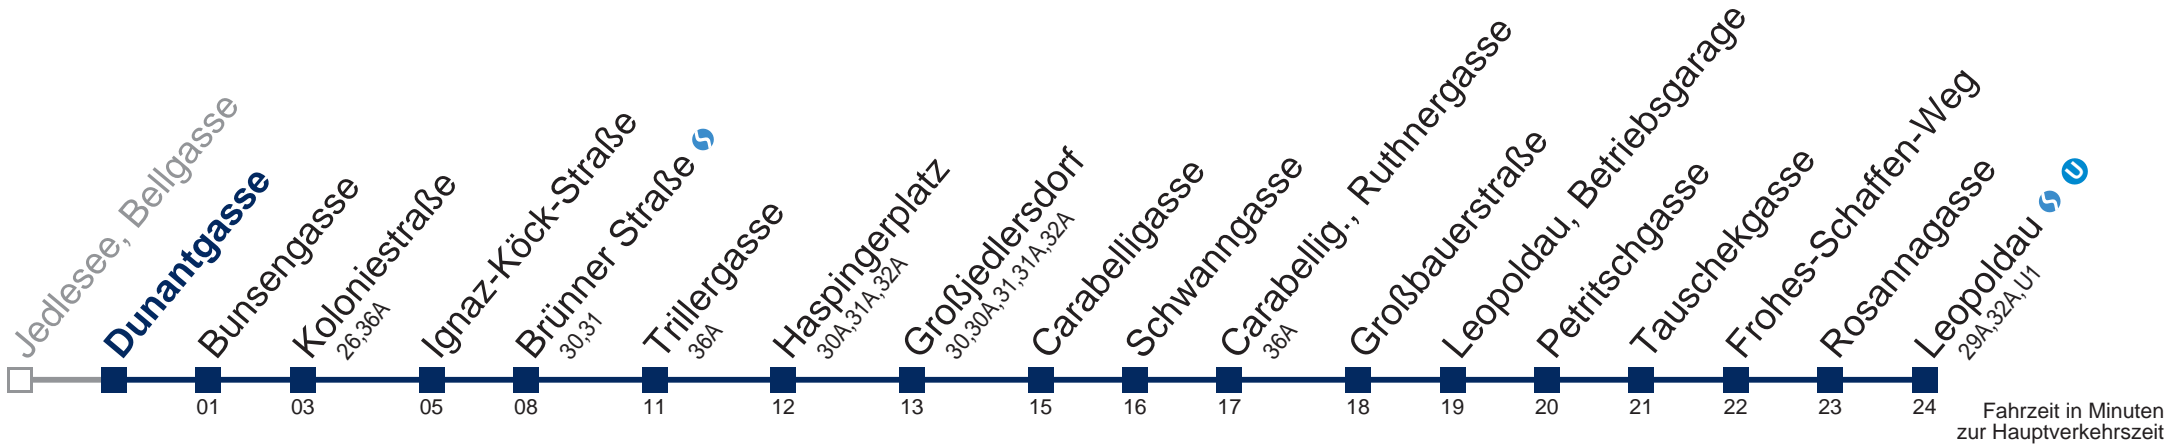

Kaufen Sie Ihre Tickets bequem mit der WienMobil-App.
Buy your tickets easily via our WienMobil app.

36B Leopoldau

Montag bis Freitag

5	27 44
6	00 20 40 59
7	19 39 59
8	19 39 59
9	19 39 59
10	19 39 59
11	19 39 59
12	19 39 59
13	19 39 59
14	19 39 57
15	17 37 57
16	17 37 57
17	17 37 59
18	19 39
19	00 20 40
20	02 22 42
21	02