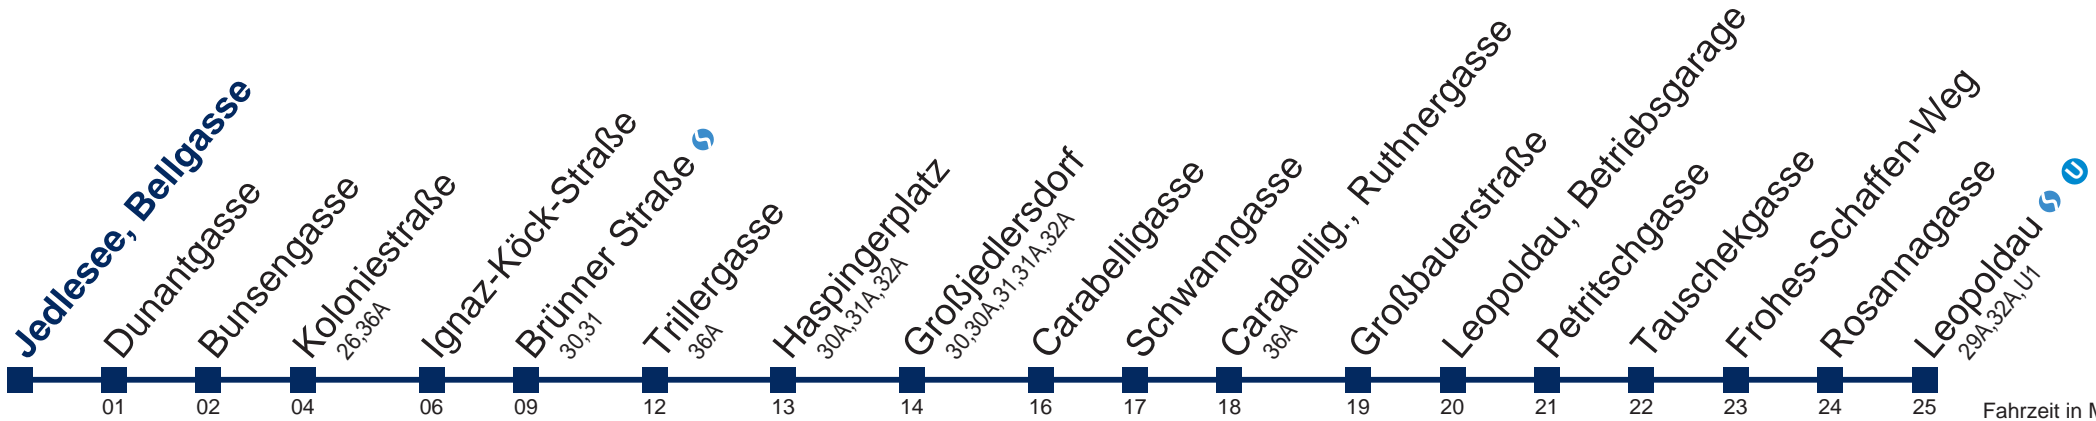

Kaufen Sie Ihre Tickets bequem mit der WienMobil-App.
Buy your tickets easily via our WienMobil app.

36B Leopoldau

Fahrzeit in Minuten zur Hauptverkehrszeit

Montag bis Freitag

5	26 43 59
6	19 39 58
7	18 38 58
8	18 38 58
9	18 38 58
10	18 38 58
11	18 38 58
12	18 38 58
13	18 38 58
14	18 38 56
15	16 36 56
16	16 36 56
17	16 36 58
18	18 38 59
19	19 39
20	01 21 41
21	01