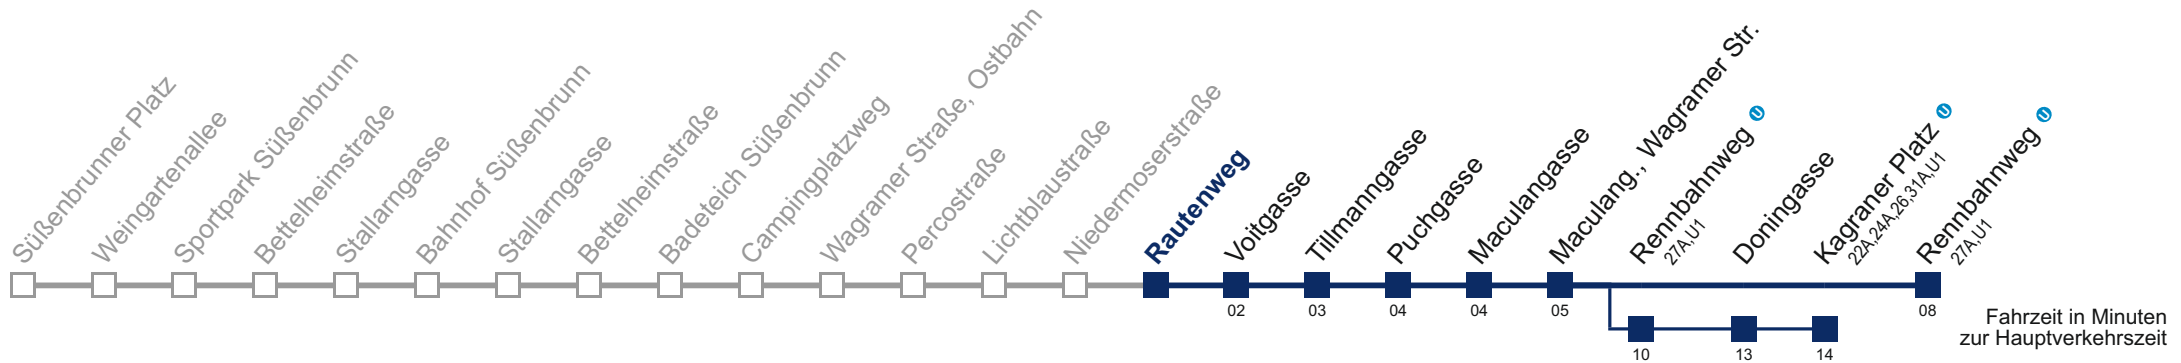

25A Rennbahnweg

Fahrzeit in Minuten zur Hauptverkehrszeit

Montag-Freitag (Schule)

5	23 38 53
6	08 23 38 53
7	16 32 41 55
8	13 28 38 53
9	08 23 38 53
10	23 53
11	23 53
12	23 53
13	08 23 38 53
14	08 23 38 53
15	08 23 38 53
16	08 22 38 52
17	08 22 38 52
18	08 22 38 52
19	08 23 38 53
20	12
21	12
22	12
23	12
0	12
1	05

Montag-Freitag (Ferien)

5	23 38 53
6	08 23 38 53
7	07 25 39 55
8	09 23 38 53
9	08 23 38 53
10	23 53
11	23 53
12	23 53
13	08 23 38 53
14	08 23 38 53
15	08 23 38 53
16	08 22 38 52
17	08 22 38 52
18	08 22 38 52
19	08 23 38 53
20	12
21	12
22	12
23	12
0	12
1	05

Samstag

5	23
6	17
7	17
8	17
9	18
10	18
11	18
12	18
13	18
14	18
15	18
16	18
17	18
18	18
19	12
20	12
21	12
22	12
23	12
0	12
1	05

Sonn- und Feiertag

5	23
6	12
7	12
8	12
9	12
10	12
11	12
12	12
13	12
14	12
15	12
16	12
17	12
18	12
19	12
20	12
21	12
22	12
23	12
0	12
1	05

über Rennbahnweg
bis Kagraner Platz

Kaufen Sie Ihre Tickets bequem mit der WienMobil-App.
Buy your tickets easily via our WienMobil app.

Auskunft Servicetelefon 01/7909 100
Änderungen vorbehalten