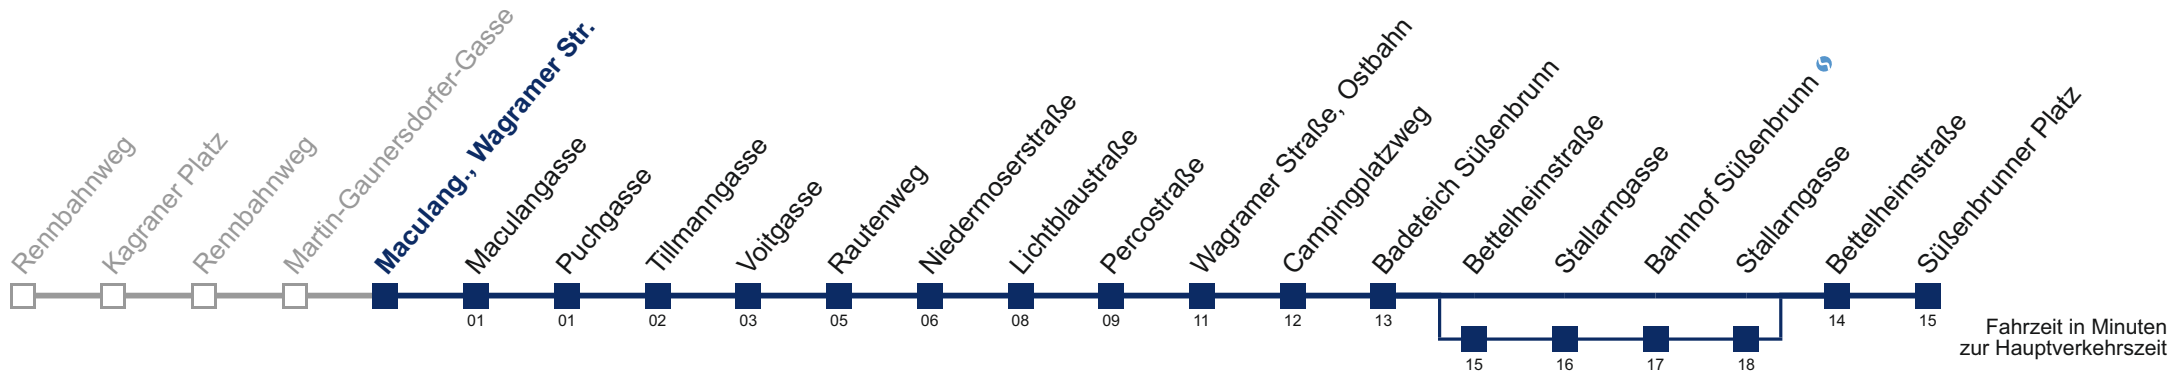

25A Süßenbrunner Platz

Montag-Freitag (Schule)

5	11	26	41	56
6	11	26	41	56
7	11	28	52	54
8	11	26	41	56
9	11	26	41	
10	11	41		
11	11	41		
12	11	29	56	
13	11	29	41	52
14	11	26	41	56
15	11	26	41	56
16	10	25	40	55
17	10	25	40	55
18	10	25	40	55
19	11	25	47	
20	18	48		
21	48			
22	49			
23	49			
0	42			

Montag-Freitag (Ferien)

5	11	26	41	56
6	11	26	41	56
7	11	26	41	56
8	11	26	41	56
9	11	26	41	
10	11	41		
11	11	41		
12	11	29	56	
13	11	29	41	52
14	11	26	41	56
15	11	26	41	56
16	10	25	40	55
17	10	25	40	55
18	10	25	40	55
19	11	25	47	
20	18	48		
21	48			
22	49			
23	49			
0	42			

Samstag

5	49
6	48
7	48
8	48
9	47
10	47
11	47
12	47
13	47
14	47
15	47
16	47
17	47
18	47
19	48
20	48
21	48
22	49
23	49
0	42

Sonn- und Feiertag

5	49
6	49
7	48
8	48
9	48
10	48
11	48
12	48
13	48
14	48
15	48
16	48
17	48
18	48
19	48
20	48
21	48
22	49
23	49
0	42

□ bis Lichtblaustraße

■ über Bettelheimstraße und Stallargasse

Kaufen Sie Ihre Tickets bequem mit der WienMobil-App.
Buy your tickets easily via our WienMobil app.