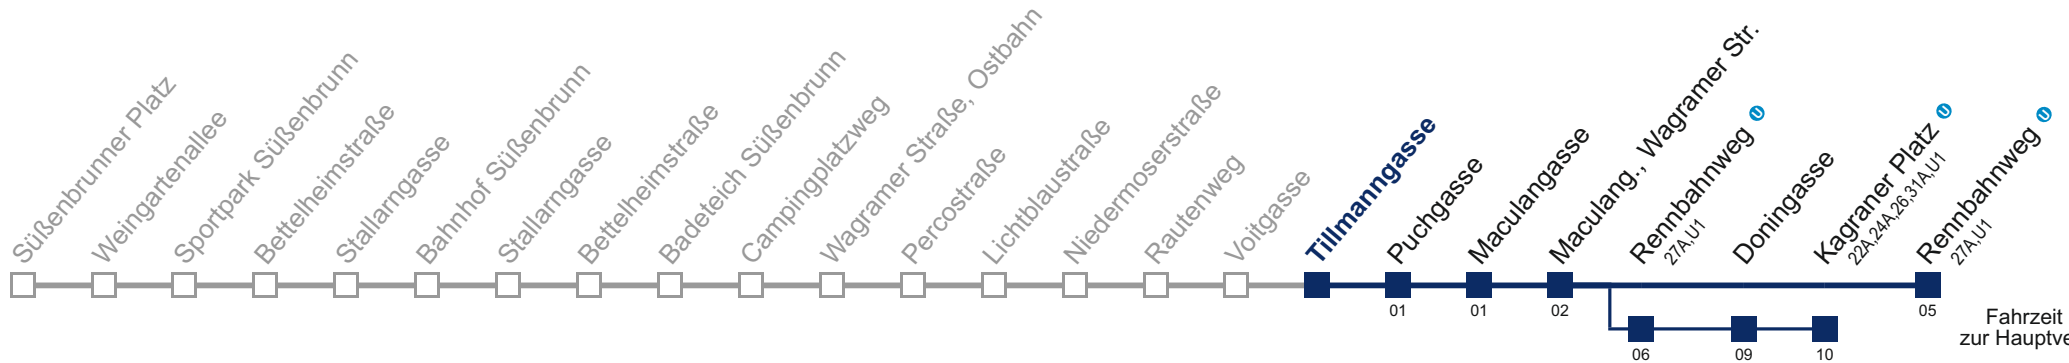

25A Rennbahnweg

Montag-Freitag (Schule)

5	26 41 56
6	11 26 41 56
7	20 36 45 59
8	16 31 41 56
9	11 26 41 56
10	26 56
11	26 56
12	26 56
13	11 26 41 56
14	11 26 41 56
15	11 26 41 56
16	12 26 42 56
17	12 26 42 56
18	12 26 42 56
19	11 26 41 56
20	15
21	15
22	15
23	15
0	15
1	08

Montag-Freitag (Ferien)

5	26 41 56
6	11 26 41 56
7	11 29 43 59
8	12 26 41 56
9	11 26 41 56
10	26 56
11	26 56
12	26 56
13	11 26 41 56
14	11 26 41 56
15	11 26 41 56
16	12 26 42 56
17	12 26 42 56
18	12 26 42 56
19	11 26 41 56
20	15
21	15
22	15
23	15
0	15
1	08

Samstag

5	26
6	20
7	20
8	20
9	21
10	21
11	21
12	21
13	21
14	21
15	21
16	21
17	21
18	21
19	15
20	15
21	15
22	15
23	15
0	15
1	08

Sonn- und Feiertag

5	26
6	15
7	15
8	15
9	15
10	15
11	15
12	15
13	15
14	15
15	15
16	15
17	15
18	15
19	15
20	15
21	15
22	15
23	15
0	15
1	08

über Rennbahnweg
bis Kagraner Platz

Kaufen Sie Ihre Tickets bequem mit der WienMobil-App.
Buy your tickets easily via our WienMobil app.