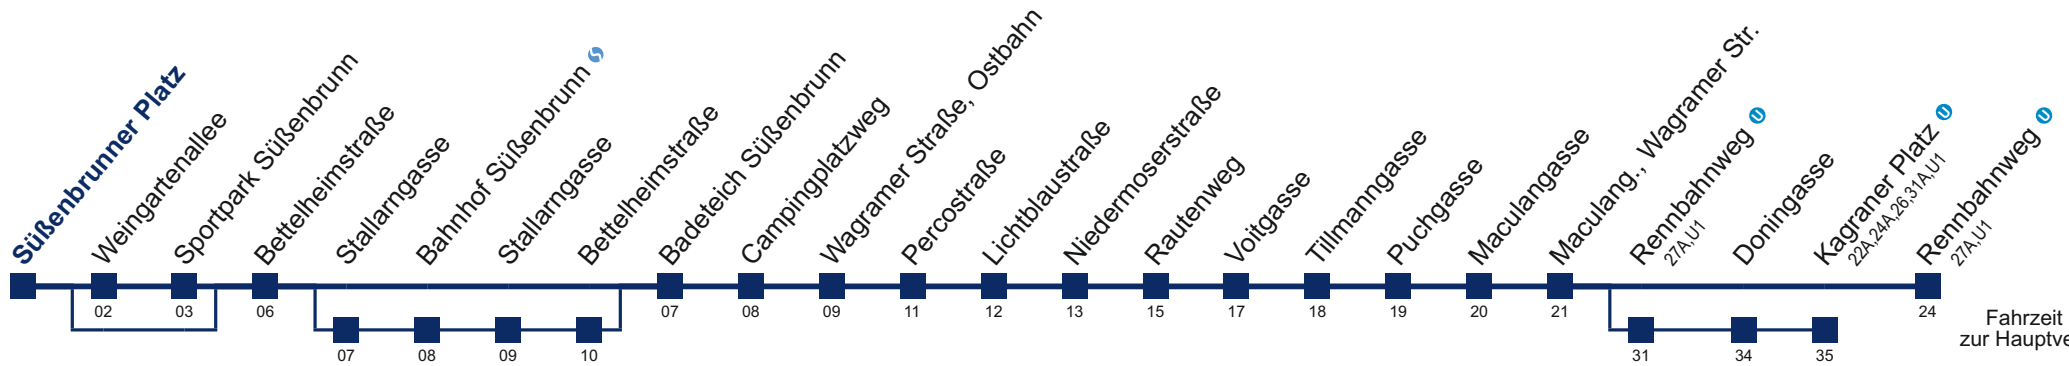

25A Rennbahnweg U

Fahrzeit in Minuten zur Hauptverkehrszeit

Montag-Freitag (Schule)

5	05 35
6	05 35 56
7	11 33
8	13 38
9	08 38
10	08 38
11	08 38
12	08 38 48 50
13	23 48 50
14	08 38
15	08 38
16	06 36
17	06 36
18	06 36
19	08 38
20	03
21	03
22	03
23	03
0	03 56

Montag-Freitag (Ferien)

5	05 35
6	05 35
7	03 33
8	08 38
9	08 38
10	08 38
11	08 38
12	08 38 48 50
13	23 48 50
14	08 38
15	08 38
16	06 36
17	06 36
18	06 36
19	08 38
20	03
21	03
22	03
23	03
0	03 56

Samstag

5	14
6	08
7	08
8	08
9	08
10	08
11	08
12	08
13	08
14	08
15	08
16	08
17	08
18	08
19	03
20	03
21	03
22	03
23	03
0	03 56

Sonn- und Feiertag

5	14
6	03
7	03
8	03
9	03
10	03
11	03
12	03
13	03
14	03
15	03
16	03
17	03
18	03
19	03
20	03
21	03
22	03
23	03
0	03 56

☐ über Stallargasse und Rennbahnweg U
bis Kagraner Platz U

■ bis Sportpark Süßenbrunn
■ nicht über Weingartenallee

■ über Stallargasse

Kaufen Sie Ihre Tickets bequem mit der WienMobil-App.
Buy your tickets easily via our WienMobil app.