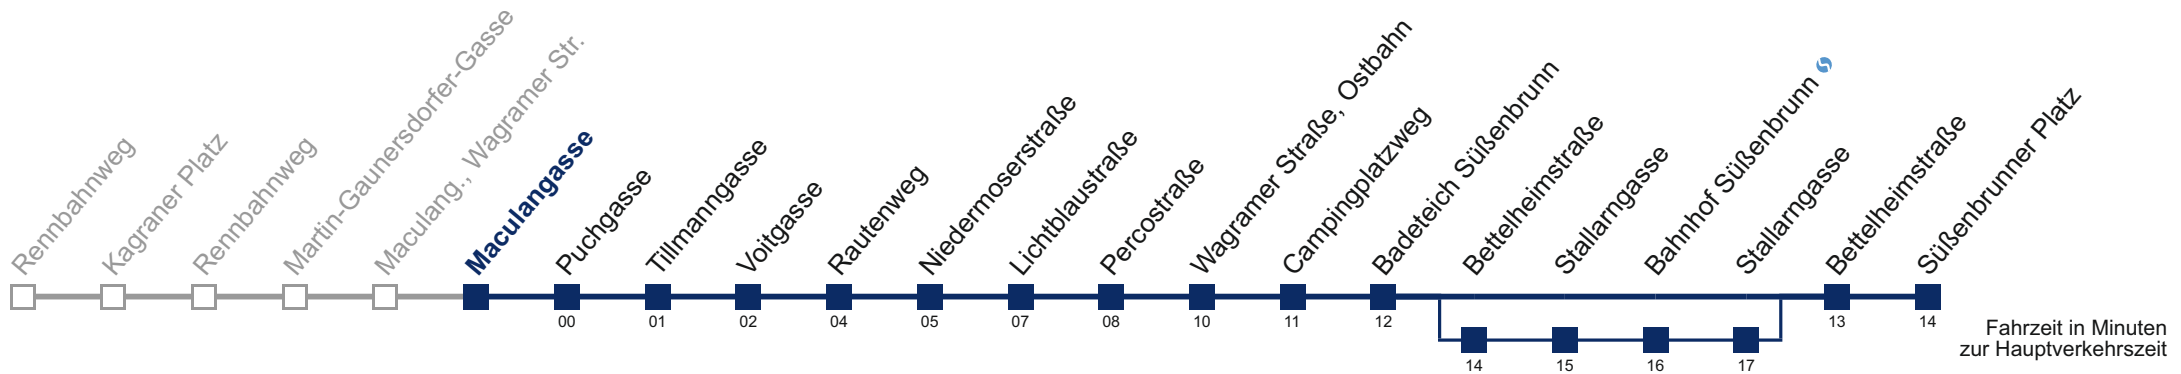

25A Süßenbrunner Platz

Fahrzeit in Minuten zur Hauptverkehrszeit

Montag-Freitag (Schule)

5	12	27	42	57
6	11	26	41	56
7	12	29	53	55
8	12	27	42	57
9	12	27	42	
10	12	42		
11	12	42		
12	12	30	57	
13	12	30	42	53
14	12	27	42	57
15	12	27	42	57
16	11	26	41	56
17	11	26	41	56
18	11	26	41	56
19	12	26	48	
20	19	49		
21	49			
22	49			
23	49			
0	42			

Montag-Freitag (Ferien)

5	12	27	42	57
6	11	26	41	56
7	12	27	42	57
8	12	27	42	57
9	12	27	42	
10	12	42		
11	12	42		
12	12	30	57	
13	12	30	42	53
14	12	27	42	57
15	12	27	42	57
16	11	26	41	56
17	11	26	41	56
18	11	26	41	56
19	12	26	48	
20	19	49		
21	49			
22	49			
23	49			
0	42			

Samstag

5	49
6	48
7	48
8	48
9	48
10	48
11	48
12	48
13	48
14	48
15	48
16	48
17	48
18	48
19	49
20	49
21	49
22	49
23	49
0	42

Sonn- und Feiertag

5	49
6	49
7	49
8	49
9	49
10	48
11	48
12	48
13	48
14	48
15	48
16	48
17	48
18	49
19	49
20	49
21	49
22	49
23	49
0	42

□ bis Lichtblaustraße

■ über Bettelheimstraße und Stallamngasse

Kaufen Sie Ihre Tickets bequem mit der WienMobil-App.
Buy your tickets easily via our WienMobil app.