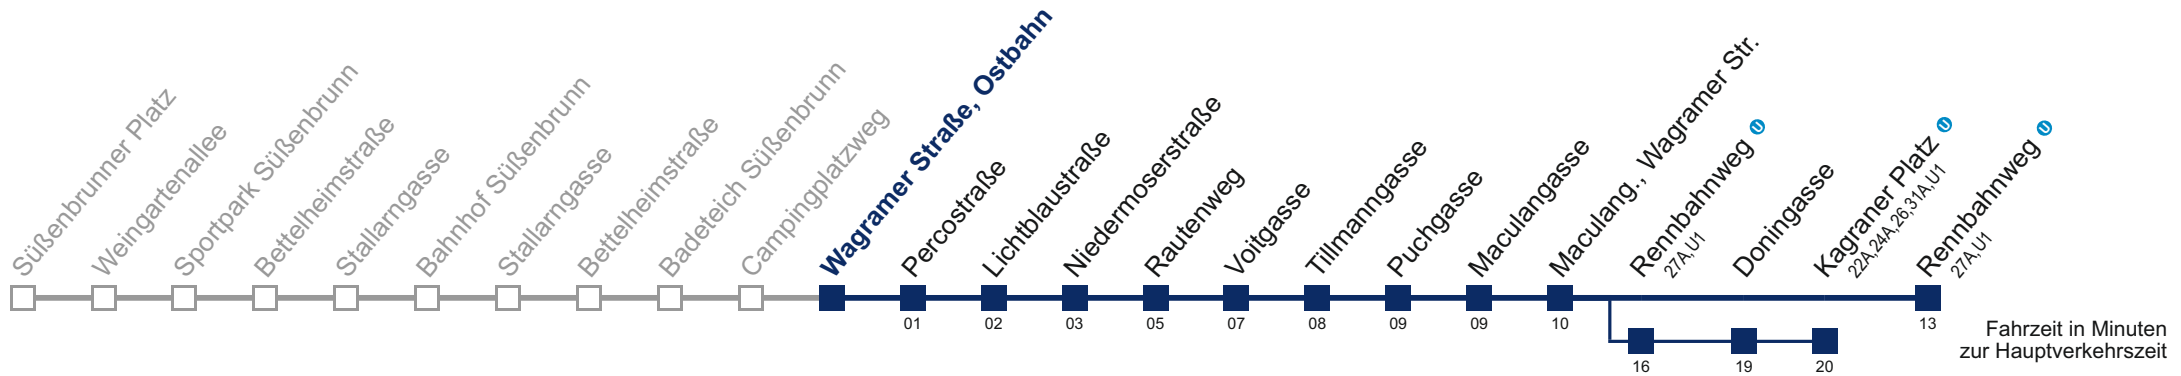

25A Rennbahnweg

Fahrzeit in Minuten zur Hauptverkehrszeit

Montag-Freitag (Schule)

5	18 48
6	18 48
7	10 26 49
8	22 47
9	17 47
10	17 47
11	17 47
12	17 47
13	02 32
14	02 17 47
15	17 47
16	16 46
17	16 46
18	16 46
19	17 47
20	07
21	07
22	07
23	07
0	07
1	00

Montag-Freitag (Ferien)

5	18 48
6	18 48
7	19 49
8	17 47
9	17 47
10	17 47
11	17 47
12	17 47
13	02 32
14	02 17 47
15	17 47
16	16 46
17	16 46
18	16 46
19	17 47
20	07
21	07
22	07
23	07
0	07
1	00

Samstag

5	18
6	12
7	12
8	12
9	12
10	12
11	12
12	12
13	12
14	12
15	12
16	12
17	12
18	12
19	07
20	07
21	07
22	07
23	07
0	07
1	00

Sonn- und Feiertag

5	18
6	07
7	07
8	07
9	07
10	07
11	07
12	07
13	07
14	07
15	07
16	07
17	07
18	07
19	07
20	07
21	07
22	07
23	07
0	07
1	00

über Rennbahnweg
bis Kagraner Platz

Kaufen Sie Ihre Tickets bequem mit der WienMobil-App.
Buy your tickets easily via our WienMobil app.