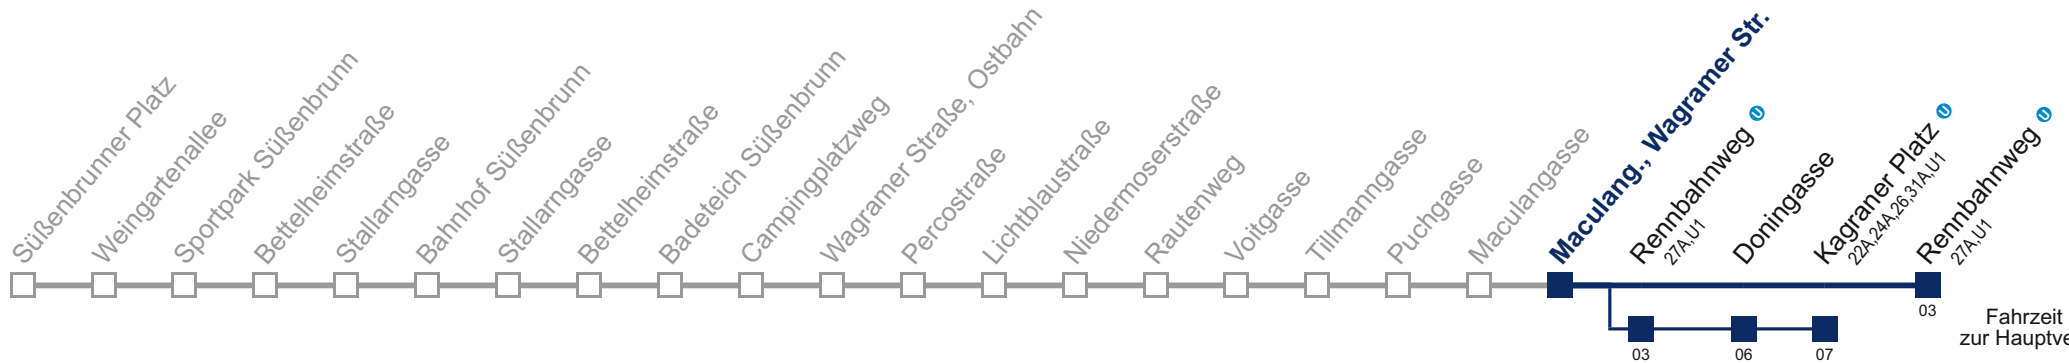

25A Rennbahnweg

Fahrzeit in Minuten zur Hauptverkehrszeit

Montag-Freitag (Schule)

5	28 43 58
6	14 29 44 59
7	22 39 48
8	01 19 34 44 59
9	14 29 44 59
10	29 59
11	29 59
12	29 59
13	14 29 44 59
14	14 29 44 59
15	14 29 44 59
16	14 29 44 59
17	14 29 44 59
18	14 29 44 59
19	14 29 44 59
20	17
21	17
22	17
23	17
0	17
1	10

Montag-Freitag (Ferien)

5	28 43 58
6	14 29 44 59
7	14 31 45
8	01 15 29 44 59
9	14 29 44 59
10	29 59
11	29 59
12	29 59
13	14 29 44 59
14	14 29 44 59
15	14 29 44 59
16	14 29 44 59
17	14 29 44 59
18	14 29 44 59
19	14 29 44 59
20	17
21	17
22	17
23	17
0	17
1	10

Samstag

5	28
6	22
7	23
8	23
9	24
10	24
11	24
12	24
13	24
14	24
15	24
16	24
17	24
18	24
19	18
20	17
21	17
22	17
23	17
0	17
1	10

Sonn- und Feiertag

5	28
6	17
7	17
8	17
9	17
10	17
11	18
12	18
13	18
14	18
15	18
16	18
17	18
18	18
19	17
20	17
21	17
22	17
23	17
0	17
1	10

über Rennbahnweg
bis Kagraner Platz

Kaufen Sie Ihre Tickets bequem mit der WienMobil-App.
Buy your tickets easily via our WienMobil app.

Auskunft Servicetelefon 01/7909 100
Änderungen vorbehalten