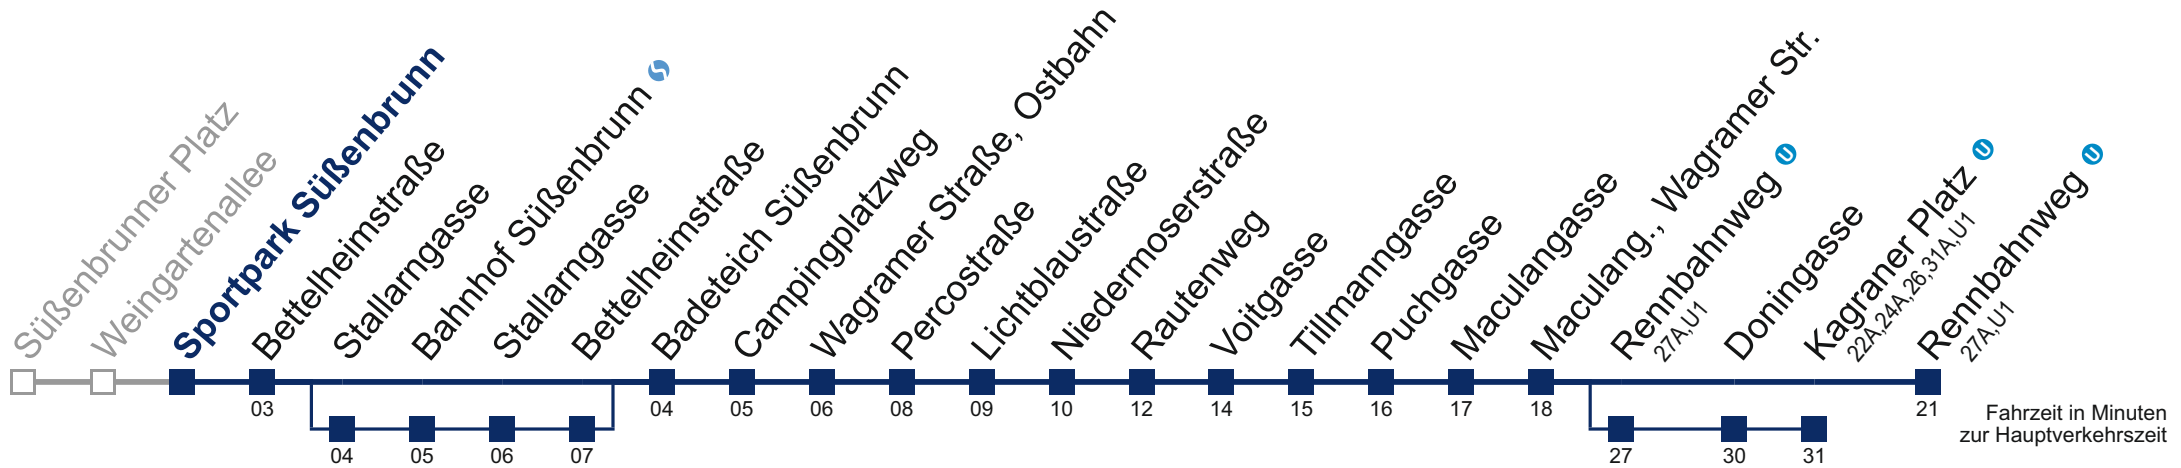

25A Rennbahnweg U

Fahrzeit in Minuten zur Hauptverkehrszeit

Montag-Freitag (Schule)

5	08 38
6	08 38 59
7	15 37
8	16 41
9	11 41
10	11 41
11	11 41
12	11 41 56
13	26 56
14	11 41
15	11 41
16	10 40
17	10 40
18	10 40
19	11 41

Montag-Freitag (Ferien)

5	08 38
6	08 38
7	07 37
8	11 41
9	11 41
10	11 41
11	11 41
12	11 41 56
13	26 56
14	11 41
15	11 41
16	10 40
17	10 40
18	10 40
19	11 41

Samstag

kein Betrieb

Sonn- und Feiertag

kein Betrieb

□ über Stallarnbrunn und Rennbahnweg U bis Kagraner Platz U

■ über Stallarnbrunn

Kaufen Sie Ihre Tickets bequem mit der WienMobil-App.
Buy your tickets easily via our WienMobil app.

Auskunft Servicetelefon 01/7909 100
Änderungen vorbehalten