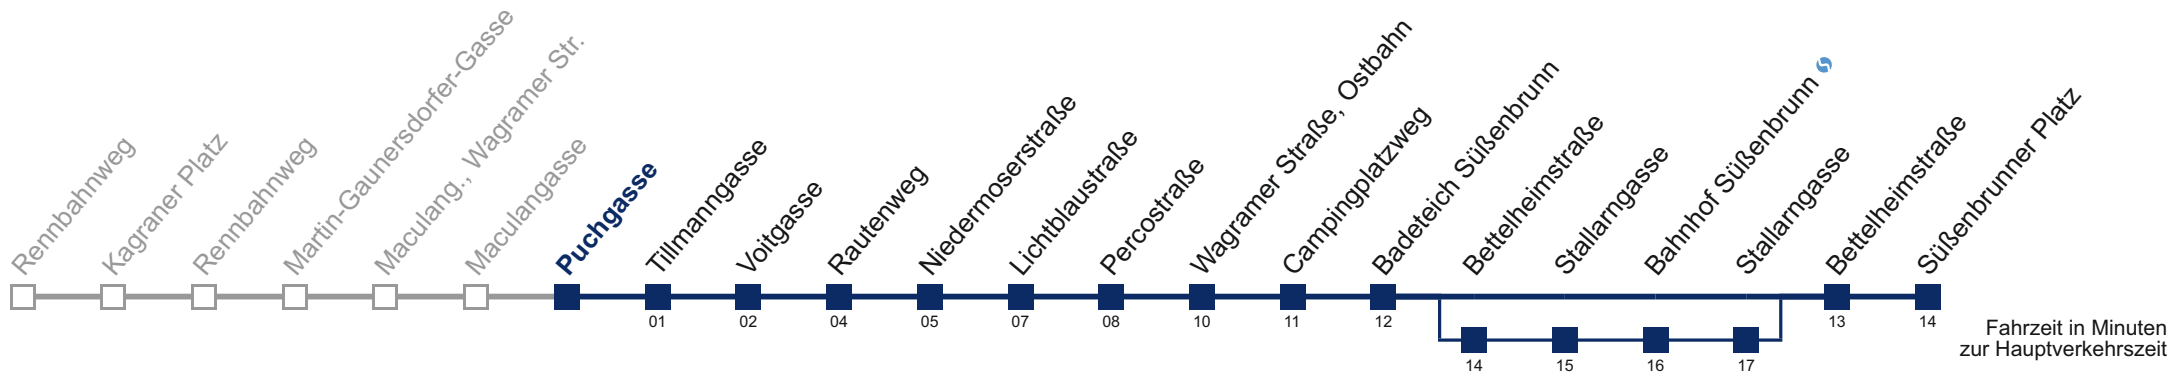

25A Süßenbrunner Platz

Montag-Freitag (Schule)

5	12	27	42	57
6	12	27	42	57
7	13	30	54	56
8	12	27	42	57
9	12	27	42	
10	12	42		
11	12	42		
12	12	30	57	
13	12	30	42	53
14	12	27	42	57
15	12	27	42	57
16	12	27	42	57
17	12	27	42	57
18	12	27	42	57
19	12	26	49	
20	19	49		
21	49			
22	50			
23	50			
0	43			

Montag-Freitag (Ferien)

5	12	27	42	57
6	12	27	42	57
7	13	28	43	58
8	12	27	42	57
9	12	27	42	
10	12	42		
11	12	42		
12	12	30	57	
13	12	30	42	53
14	12	27	42	57
15	12	27	42	57
16	12	27	42	57
17	12	27	42	57
18	12	27	42	57
19	12	26	49	
20	19	49		
21	49			
22	50			
23	50			
0	43			

Samstag

5	50
6	49
7	49
8	49
9	48
10	48
11	48
12	48
13	48
14	48
15	48
16	48
17	48
18	48
19	49
20	49
21	49
22	50
23	50
0	43

Sonn- und Feiertag

5	50
6	50
7	49
8	49
9	49
10	49
11	49
12	49
13	49
14	49
15	49
16	49
17	49
18	49
19	49
20	49
21	49
22	50
23	50
0	43

□ bis Lichtblaustraße

■ über Bettelheimstraße und Stallargasse

WienMobil

Kaufen Sie Ihre Tickets bequem mit der WienMobil-App.
Buy your tickets easily via our WienMobil app.