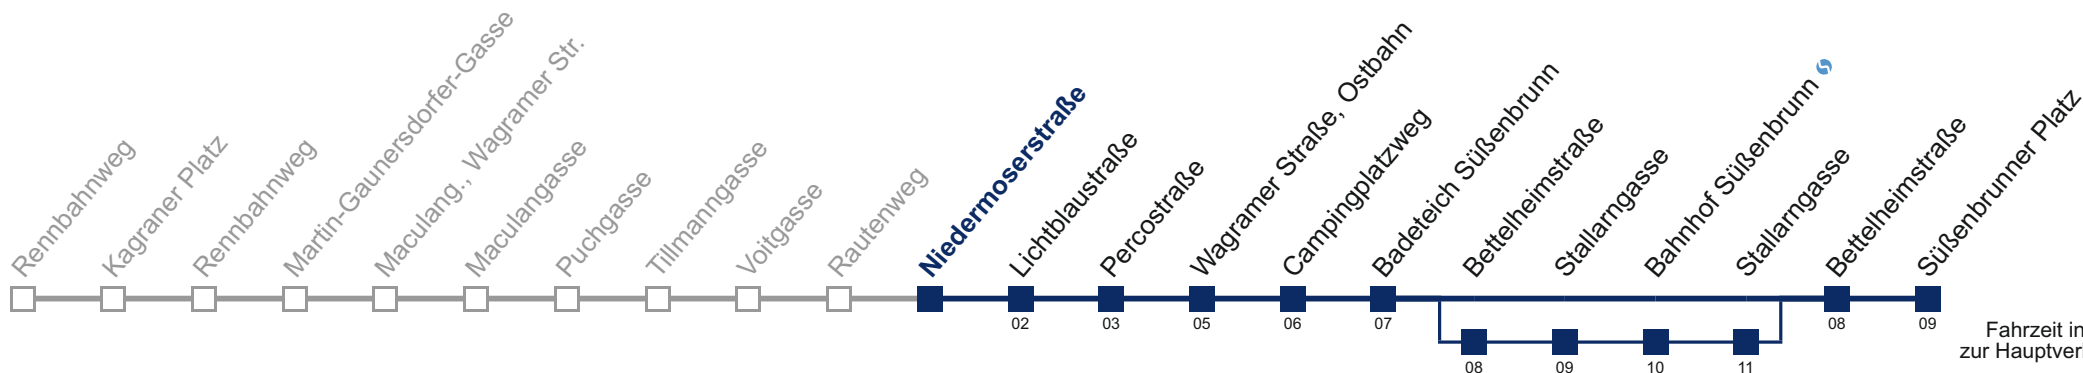

25A Süßenbrunner Platz

Fahrzeit in Minuten zur Hauptverkehrszeit

Montag-Freitag (Schule)

5	17	32	47		
6	02	17	32	47	
7	02	19	36		
8	00	02	18	33	48
9	03	18	33	48	
10	18	48			
11	18	48			
12	18	36			
13	03	18	36	48	59
14	18	33	48		
15	03	18	33	48	
16	03	18	33	48	
17	03	18	33	48	
18	03	18	33	48	
19	03	18	32	54	
20	24	54			
21	54				
22	55				
23	55				
0	48				

Montag-Freitag (Ferien)

5	17	32	47		
6	02	17	32	47	
7	02	19	34	49	
8	04	18	33	48	
9	03	18	33	48	
10	18	48			
11	18	48			
12	18	36			
13	03	18	36	48	59
14	18	33	48		
15	03	18	33	48	
16	03	18	33	48	
17	03	18	33	48	
18	03	18	33	48	
19	03	18	32	54	
20	24	54			
21	54				
22	55				
23	55				
0	48				

Samstag

5	55
6	54
7	54
8	54
9	54
10	54
11	54
12	54
13	54
14	54
15	54
16	54
17	54
18	54
19	54
20	54
21	54
22	55
23	55
0	48

Sonn- und Feiertag

5	55
6	55
7	54
8	54
9	54
10	54
11	54
12	54
13	54
14	54
15	54
16	54
17	54
18	54
19	54
20	54
21	54
22	55
23	55
0	48

□ bis Lichtblaustraße

■ über Bettelheimstraße und Stallamgasse

Kaufen Sie Ihre Tickets bequem mit der WienMobil-App.
Buy your tickets easily via our WienMobil app.