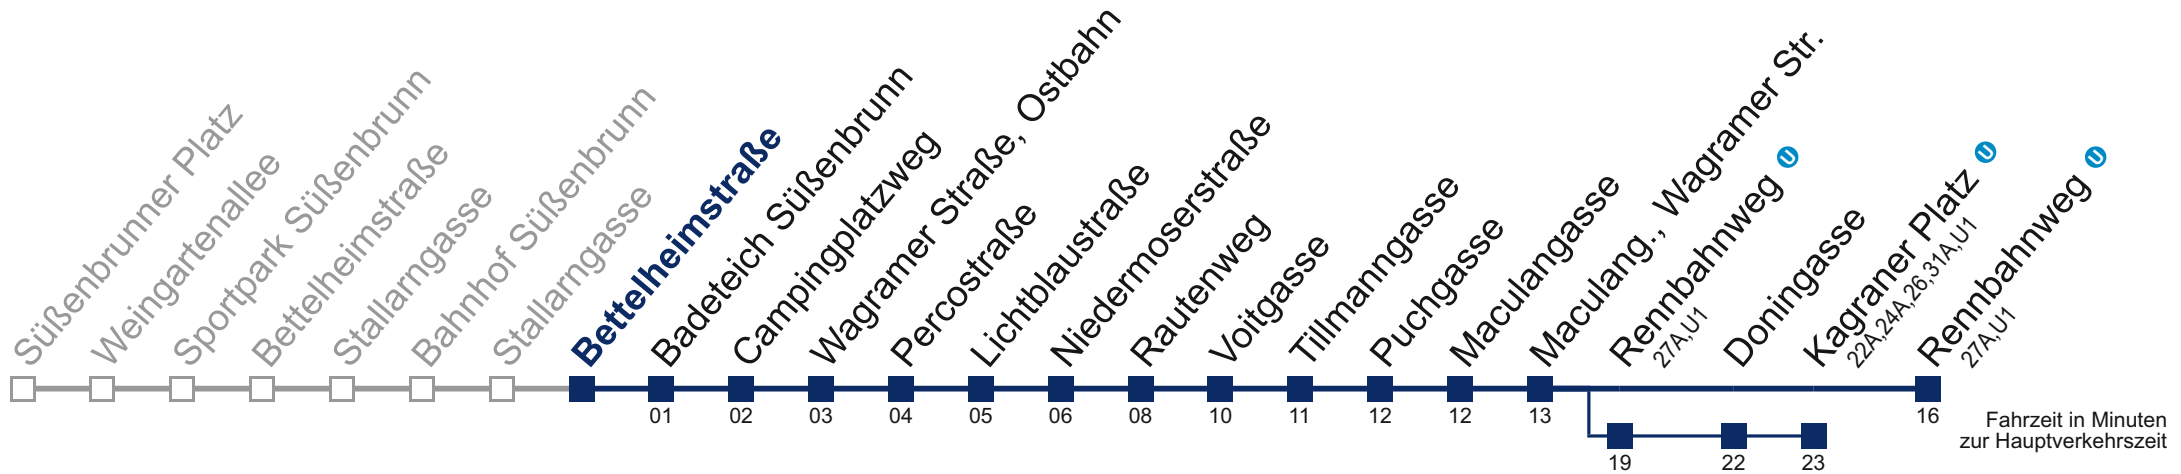

25A Rennbahnweg U

Montag-Freitag (Schule)

5 15 45
6 15 45
7 06 23 45

Montag-Freitag (Ferien)

5 15 45
6 15 45
7 15 45

Samstag

kein Betrieb

Sonn- und Feiertag

kein Betrieb

□ über Rennbahnweg
■ bis Kagraner Platz

Kaufen Sie Ihre Tickets bequem mit der WienMobil-App.
Buy your tickets easily via our WienMobil app.

Auskunft Servicetelefon 01/7909 100
Änderungen vorbehalten