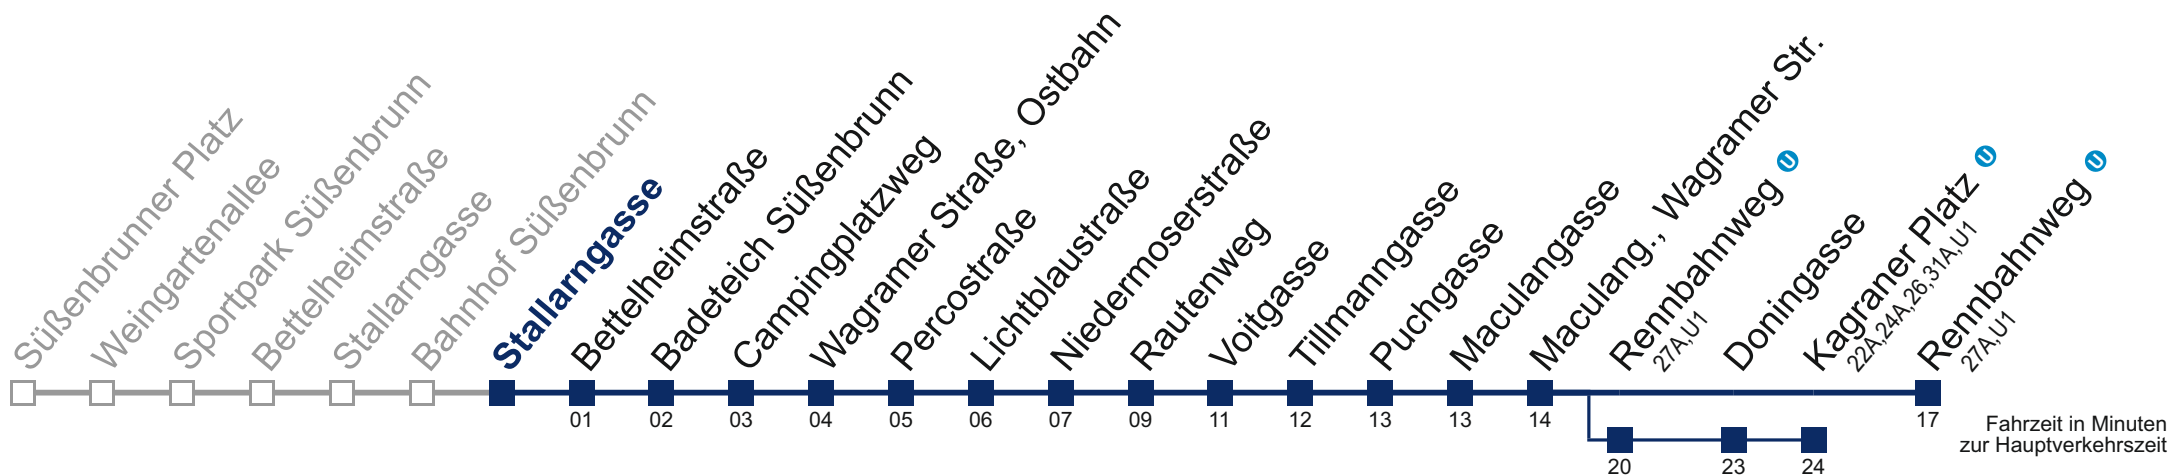

25A Rennbahnweg U

Fahrzeit in Minuten zur Hauptverkehrszeit

Montag-Freitag (Schule)

5 14 44
6 14 44
7 05 22 44

Montag-Freitag (Ferien)

5 14 44
6 14 44
7 14 44

Samstag

kein Betrieb

Sonn- und Feiertag

kein Betrieb

□ über Rennbahnweg
bis Kagraner Platz

Kaufen Sie Ihre Tickets bequem mit der WienMobil-App.
Buy your tickets easily via our WienMobil app.

Auskunft Servicetelefon 01/7909 100
Änderungen vorbehalten