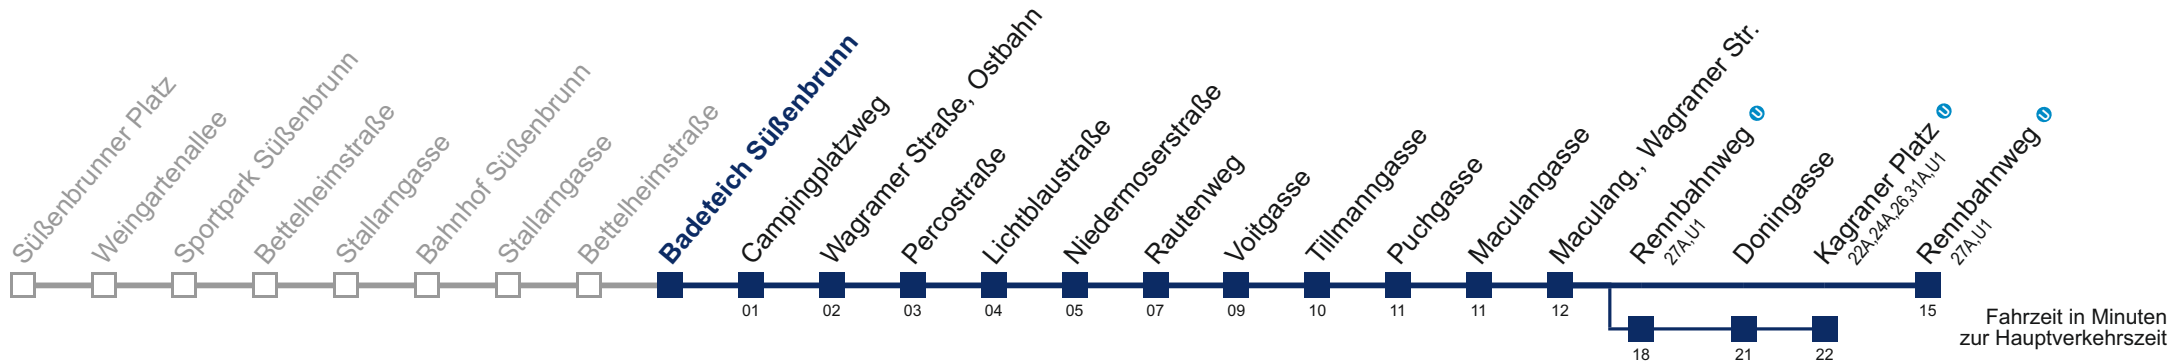

25A Rennbahnweg

Montag-Freitag (Schule)

5	16 46
6	16 46
7	07 24 46
8	20 45
9	15 45
10	15 45
11	15 45
12	15 45
13	00 30
14	00 15 45
15	15 45
16	14 44
17	14 44
18	14 44
19	15 45
20	05
21	05
22	05
23	05
0	05 58

Montag-Freitag (Ferien)

5	16 46
6	16 46
7	16 46
8	15 45
9	15 45
10	15 45
11	15 45
12	15 45
13	00 30
14	00 15 45
15	15 45
16	14 44
17	14 44
18	14 44
19	15 45
20	05
21	05
22	05
23	05
0	05 58

Samstag

5	16
6	10
7	10
8	10
9	10
10	10
11	10
12	10
13	10
14	10
15	10
16	10
17	10
18	10
19	05
20	05
21	05
22	05
23	05
0	05 58

Sonn- und Feiertag

5	16
6	05
7	05
8	05
9	05
10	05
11	05
12	05
13	05
14	05
15	05
16	05
17	05
18	05
19	05
20	05
21	05
22	05
23	05
0	05 58

über Rennbahnweg
bis Kagraner Platz

Kaufen Sie Ihre Tickets bequem mit der WienMobil-App.
Buy your tickets easily via our WienMobil app.

Auskunft Servicetelefon 01/7909 100
Änderungen vorbehalten