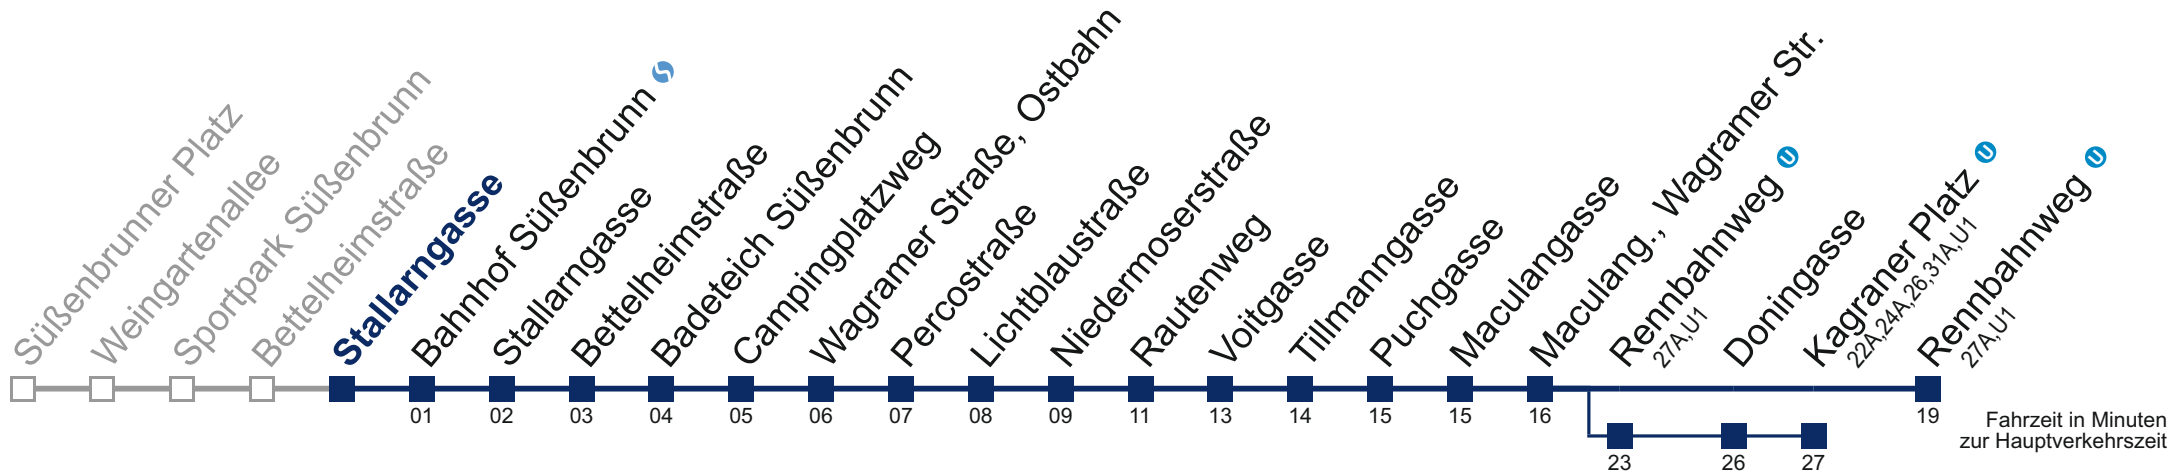

25A Rennbahnweg U

Fahrzeit in Minuten zur Hauptverkehrszeit

Montag-Freitag (Schule)

5 12 42
6 12 42
7 03 19 42

Montag-Freitag (Ferien)

5 12 42
6 12 42
7 12 42

Samstag

kein Betrieb

Sonn- und Feiertag

kein Betrieb

□ über Rennbahnweg
■ bis Kagraner Platz

Kaufen Sie Ihre Tickets bequem mit der WienMobil-App.
Buy your tickets easily via our WienMobil app.

Auskunft Servicetelefon 01/7909 100
Änderungen vorbehalten