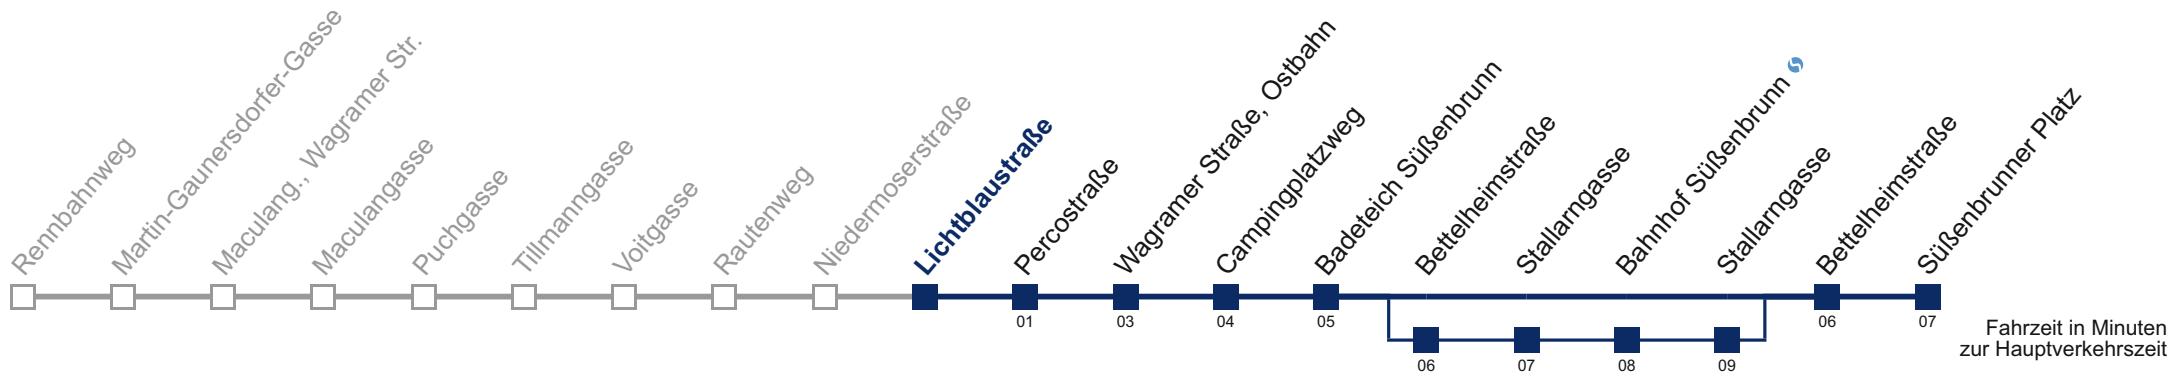

25A Süßenbrunner Platz

Montag-Freitag (Schule)

5	19 49
6	19 49
7	04 21
8	04 20 50
9	20 50
10	20 50
11	20 50
12	20 38
13	05 38
14	01 20 50
15	20 50
16	20 50
17	20 50
18	20 50
19	20 56
20	56
21	56
22	56
23	56
0	49

Montag-Freitag (Ferien)

5	19 49
6	19 49
7	21 51
8	20 50
9	20 50
10	20 50
11	20 50
12	20 38
13	05 38
14	01 20 50
15	20 50
16	20 50
17	20 50
18	20 50
19	20 56
20	56
21	56
22	56
23	56
0	49

Samstag

5	56
6	56
7	56
8	56
9	56
10	56
11	56
12	56
13	56
14	56
15	56
16	56
17	56
18	56
19	56
20	56
21	56
22	56
23	56
0	49

Sonn- und Feiertag

5	56
6	56
7	56
8	56
9	56
10	56
11	56
12	56
13	56
14	56
15	56
16	56
17	56
18	56
19	56
20	56
21	56
22	56
23	56
0	49

☐ über Bettelheimstraße und Stallarngasse

Kaufen Sie Ihre Tickets bequem mit der WienMobil-App.
Buy your tickets easily via our WienMobil app.

Auskunft Servicetelefon 01/7909 100
Änderungen vorbehalten