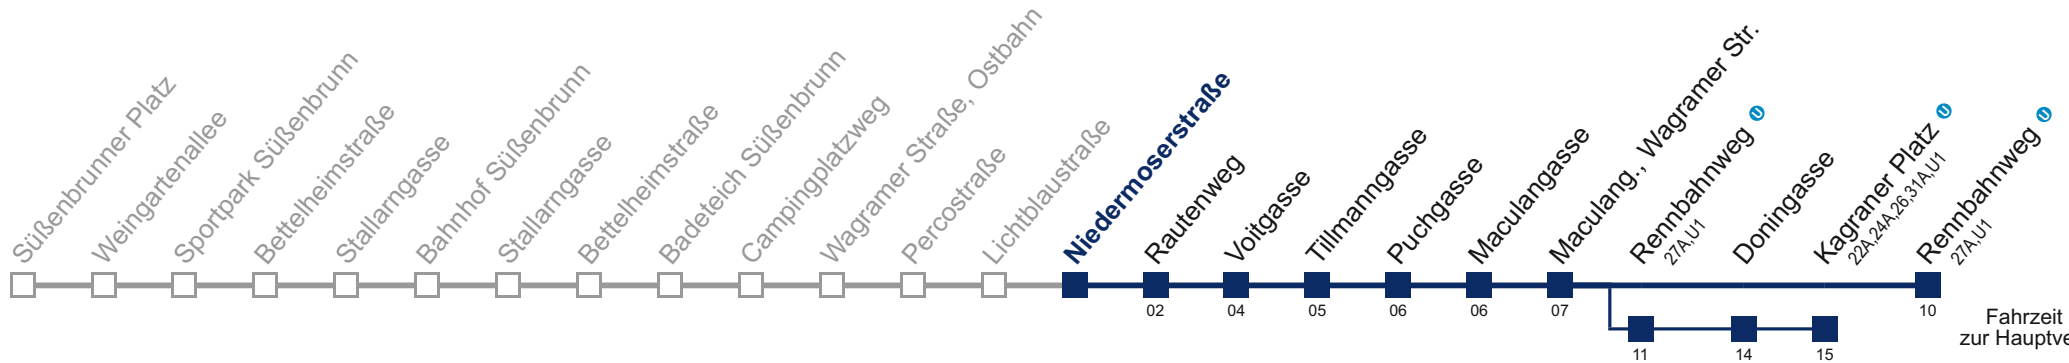

25A Rennbahnweg

Montag-Freitag (Schule)

5	21 36 51
6	06 21 36 51
7	14 31 40 53
8	11 26 36 51
9	06 21 36 51
10	21 51
11	21 51
12	21 51
13	06 21 36 51
14	06 21 36 51
15	06 21 36 51
16	06 21 36 51
17	06 21 36 51
18	06 21 36 51
19	06 21 36 51
20	10
21	10
22	10
23	10
0	10
1	03

Montag-Freitag (Ferien)

5	21 36 51
6	06 21 36 51
7	06 23 37 53
8	07 21 36 51
9	06 21 36 51
10	21 51
11	21 51
12	21 51
13	06 21 36 51
14	06 21 36 51
15	06 21 36 51
16	06 21 36 51
17	06 21 36 51
18	06 21 36 51
19	06 21 36 51
20	10
21	10
22	10
23	10
0	10
1	03

Samstag

5	21
6	15
7	15
8	15
9	16
10	16
11	16
12	16
13	16
14	16
15	16
16	16
17	16
18	16
19	10
20	10
21	10
22	10
23	10
0	10
1	03

Sonn- und Feiertag

5	21
6	10
7	10
8	10
9	10
10	10
11	10
12	10
13	10
14	10
15	10
16	10
17	10
18	10
19	10
20	10
21	10
22	10
23	10
0	10
1	03

über Rennbahnweg
bis Kagraner Platz

Kaufen Sie Ihre Tickets bequem mit der WienMobil-App.
Buy your tickets easily via our WienMobil app.

Auskunft Servicetelefon 01/7909 100
Änderungen vorbehalten