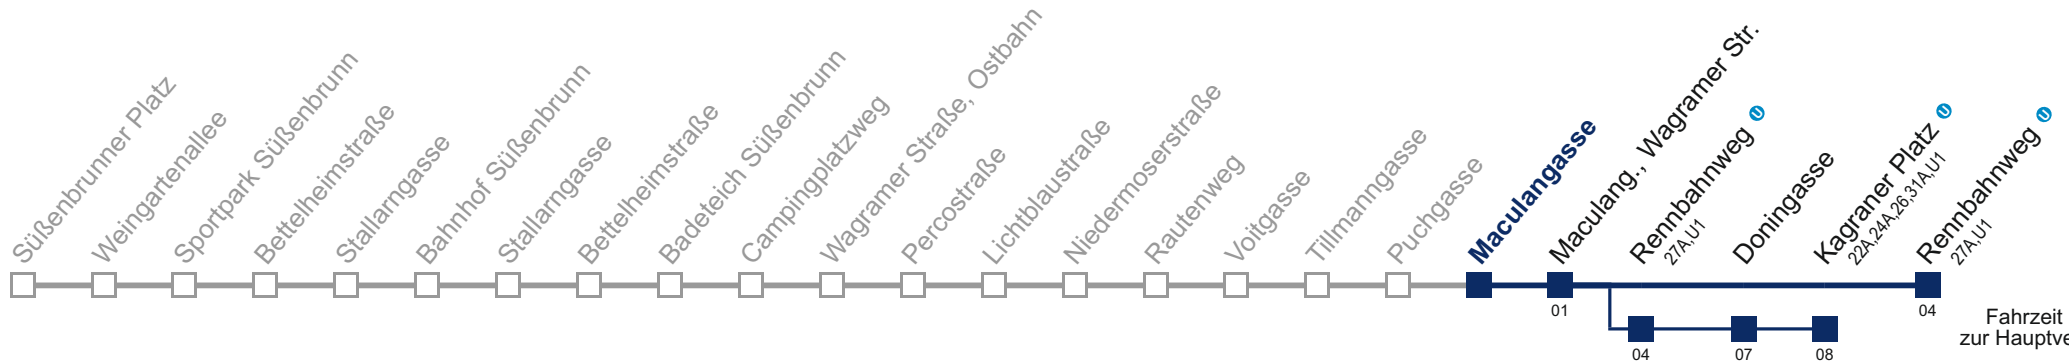

25A Rennbahnweg U

Montag-Freitag (Schule)

5	27 42 57
6	13 28 43 58
7	21 38 47
8	00 18 33 43 58
9	13 28 43 58
10	28 58
11	28 58
12	28 58
13	13 28 43 58
14	13 28 43 58
15	13 28 43 58
16	13 28 43 58
17	13 28 43 58
18	13 28 43 58
19	13 28 43 58
20	16
21	16
22	16
23	16
0	16
1	09

Montag-Freitag (Ferien)

5	27 42 57
6	13 28 43 58
7	13 30 44
8	00 14 28 43 58
9	13 28 43 58
10	28 58
11	28 58
12	28 58
13	13 28 43 58
14	13 28 43 58
15	13 28 43 58
16	13 28 43 58
17	13 28 43 58
18	13 28 43 58
19	13 28 43 58
20	16
21	16
22	16
23	16
0	16
1	09

Samstag

5	27
6	21
7	22
8	22
9	23
10	23
11	23
12	23
13	23
14	23
15	23
16	23
17	23
18	23
19	17
20	16
21	16
22	16
23	16
0	16
1	09

Sonn- und Feiertag

5	27
6	16
7	16
8	16
9	16
10	16
11	17
12	17
13	17
14	17
15	17
16	17
17	17
18	17
19	16
20	16
21	16
22	16
23	16
0	16
1	09

□ über Rennbahnweg U
bis Kagraner Platz U

Kaufen Sie Ihre Tickets bequem mit der WienMobil-App.
Buy your tickets easily via our WienMobil app.

Auskunft Servicetelefon 01/7909 100
Änderungen vorbehalten