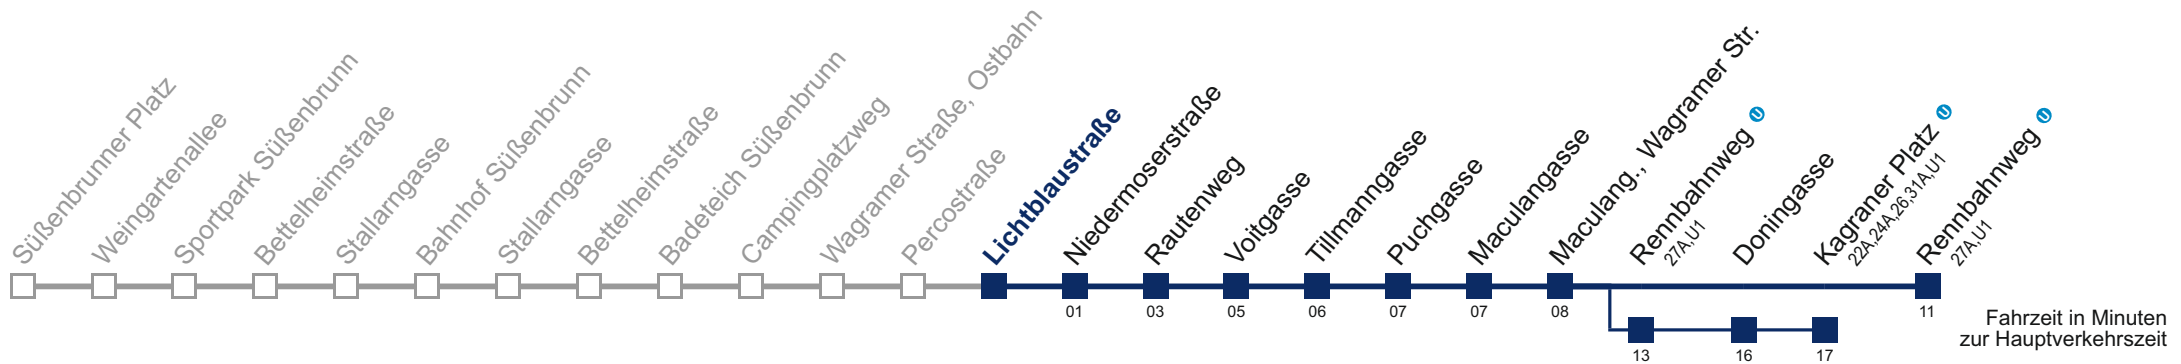

25A Rennbahnweg U

Montag-Freitag (Schule)

5	20 35 50
6	05 20 35 50
7	13 29 38 52
8	10 25 35 50
9	05 20 35 50
10	20 50
11	20 50
12	20 50
13	05 20 35 50
14	05 20 35 50
15	05 20 35 50
16	05 19 35 49
17	05 19 35 49
18	05 19 35 49
19	05 20 35 50
20	09
21	09
22	09
23	09
0	09
1	02

Montag-Freitag (Ferien)

5	20 35 50
6	05 20 35 50
7	04 22 36 52
8	06 20 35 50
9	05 20 35 50
10	20 50
11	20 50
12	20 50
13	05 20 35 50
14	05 20 35 50
15	05 20 35 50
16	05 19 35 49
17	05 19 35 49
18	05 19 35 49
19	05 20 35 50
20	09
21	09
22	09
23	09
0	09
1	02

Samstag

5	20
6	14
7	14
8	14
9	15
10	15
11	15
12	15
13	15
14	15
15	15
16	15
17	15
18	15
19	09
20	09
21	09
22	09
23	09
0	09
1	02

Sonn- und Feiertag

5	20
6	09
7	09
8	09
9	09
10	09
11	09
12	09
13	09
14	09
15	09
16	09
17	09
18	09
19	09
20	09
21	09
22	09
23	09
0	09
1	02

□ über Rennbahnweg U
bis Kagraner Platz U

Kaufen Sie Ihre Tickets bequem mit der WienMobil-App.
Buy your tickets easily via our WienMobil app.

Auskunft Servicetelefon 01/7909 100
Änderungen vorbehalten