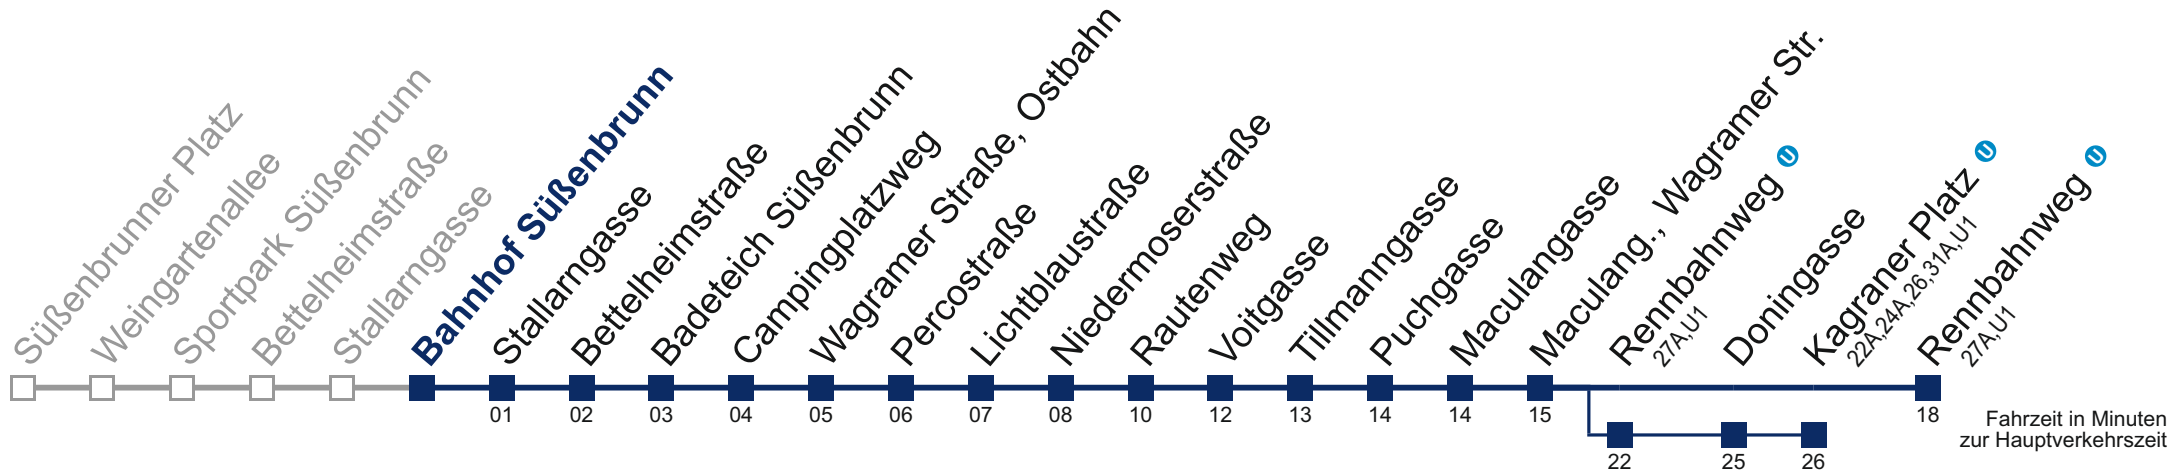

25A Rennbahnweg U

Montag-Freitag (Schule)

5 13 43
6 13 43
7 04 20 43

Montag-Freitag (Ferien)

5 13 43
6 13 43
7 13 43

Samstag

kein Betrieb

Sonn- und Feiertag

kein Betrieb

□ über Rennbahnweg U
bis Kagraner Platz U

Kaufen Sie Ihre Tickets bequem mit der WienMobil-App.
Buy your tickets easily via our WienMobil app.