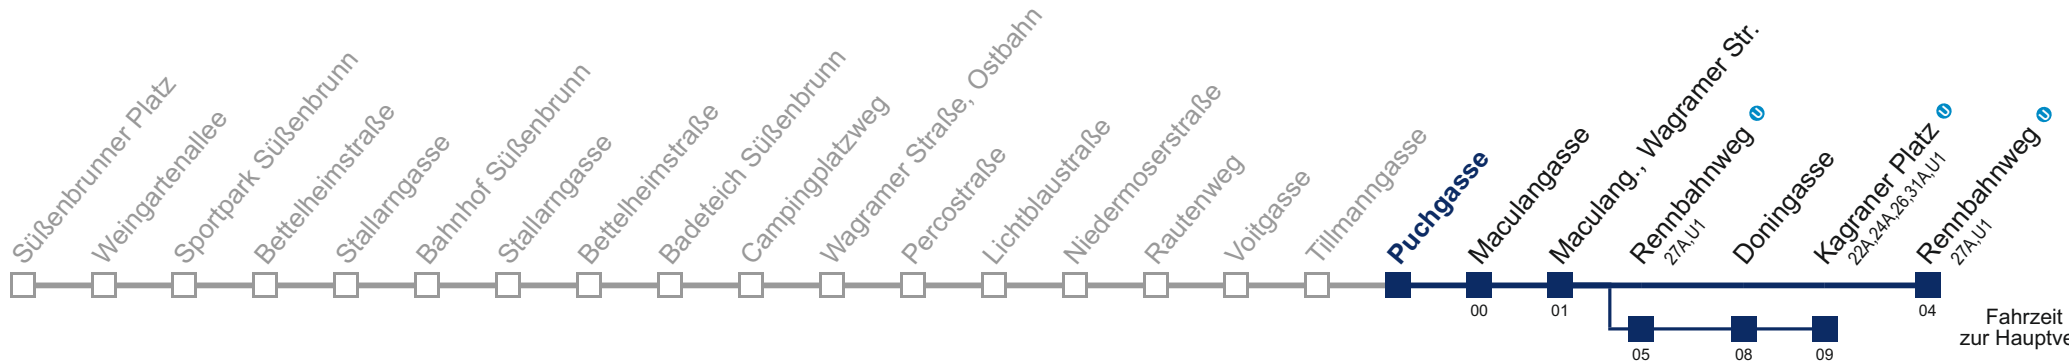

25A Rennbahnweg

Fahrzeit in Minuten
zur Hauptverkehrszeit

Montag-Freitag (Schule)

5	27 42 57
6	12 27 42 57
7	21 37 46
8	00 17 32 42 57
9	12 27 42 57
10	27 57
11	27 57
12	27 57
13	12 27 42 57
14	12 27 42 57
15	12 27 42 57
16	13 27 43 57
17	13 27 43 57
18	13 27 43 57
19	12 27 42 57
20	16
21	16
22	16
23	16
0	16
1	09

Montag-Freitag (Ferien)

5	27 42 57
6	12 27 42 57
7	12 30 44
8	00 13 27 42 57
9	12 27 42 57
10	27 57
11	27 57
12	27 57
13	12 27 42 57
14	12 27 42 57
15	12 27 42 57
16	13 27 43 57
17	13 27 43 57
18	13 27 43 57
19	12 27 42 57
20	16
21	16
22	16
23	16
0	16
1	09

Samstag

5	27
6	21
7	21
8	21
9	22
10	22
11	22
12	22
13	22
14	22
15	22
16	22
17	22
18	22
19	16
20	16
21	16
22	16
23	16
0	16
1	09

Sonn- und Feiertag

5	27
6	16
7	16
8	16
9	16
10	16
11	16
12	16
13	16
14	16
15	16
16	16
17	16
18	16
19	16
20	16
21	16
22	16
23	16
0	16
1	09

über Rennbahnweg
 bis Kagraner Platz

Kaufen Sie Ihre Tickets bequem mit der WienMobil-App.
Buy your tickets easily via our WienMobil app.

Auskunft Servicetelefon 01/7909 100
Änderungen vorbehalten