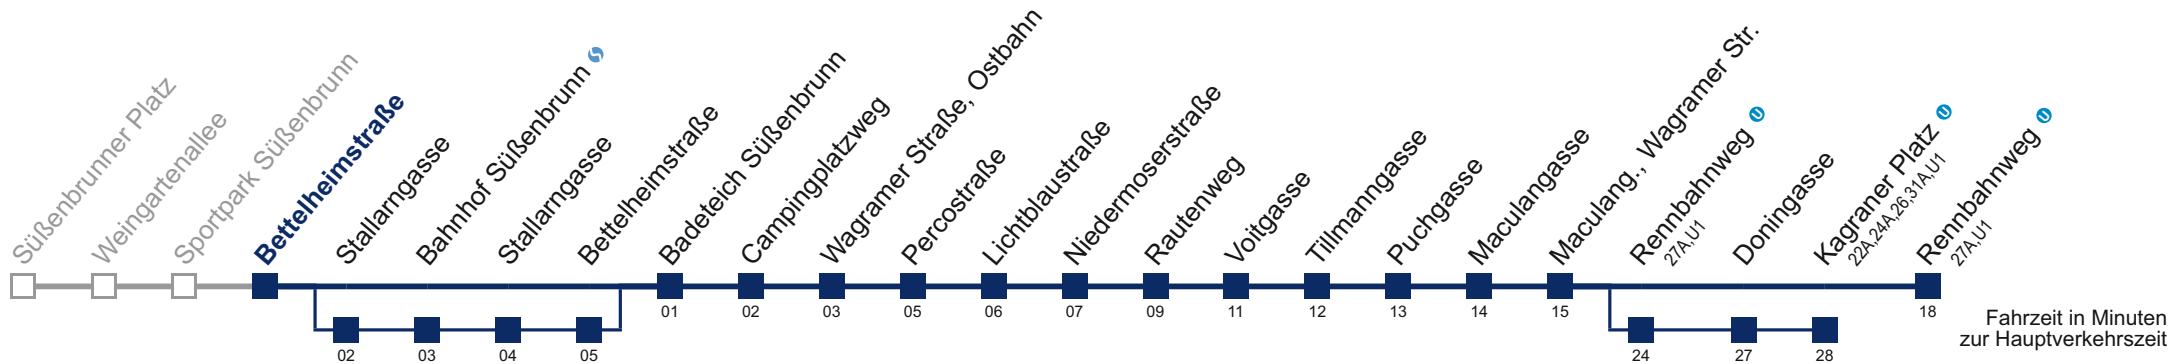

25A Rennbahnweg

Fahrzeit in Minuten zur Hauptverkehrszeit

Montag-Freitag (Schule)

5	10 40
6	10 40
7	01 18 40
8	19 44
9	14 44
10	14 44
11	14 44
12	14 44 59
13	29 59
14	14 44
15	14 44
16	13 43
17	13 43
18	13 43
19	14 44
20	04
21	04
22	04
23	04
0	04 57

Montag-Freitag (Ferien)

5	10 40
6	10 40
7	10 40
8	14 44
9	14 44
10	14 44
11	14 44
12	14 44 59
13	29 59
14	14 44
15	14 44
16	13 43
17	13 43
18	13 43
19	14 44
20	04
21	04
22	04
23	04
0	04 57

Samstag

5	15
6	09
7	09
8	09
9	09
10	09
11	09
12	09
13	09
14	09
15	09
16	09
17	09
18	09
19	04
20	04
21	04
22	04
23	04
0	04 57

Sonn- und Feiertag

5	15
6	04
7	04
8	04
9	04
10	04
11	04
12	04
13	04
14	04
15	04
16	04
17	04
18	04
19	04
20	04
21	04
22	04
23	04
0	04 57

über Stallargasse und Rennbahnweg bis Kagraner Platz

über Stallargasse

Kaufen Sie Ihre Tickets bequem mit der WienMobil-App.
Buy your tickets easily via our WienMobil app.