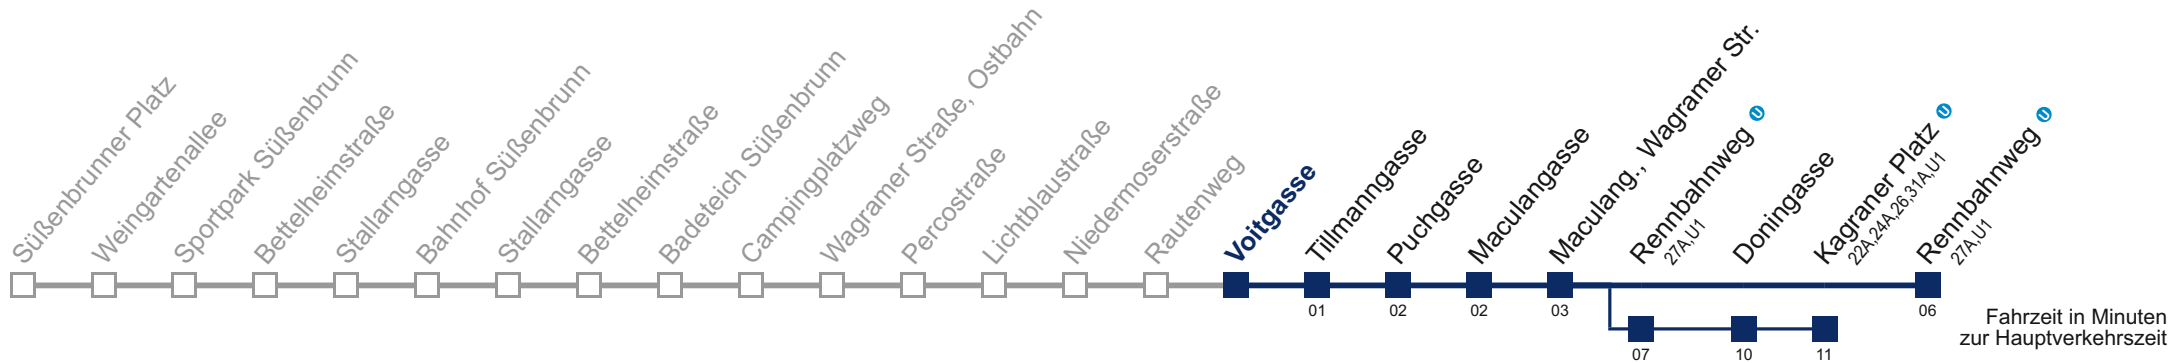

25A Rennbahnweg

Montag-Freitag (Schule)

5	25 40 55
6	10 25 40 55
7	18 35 44 57
8	15 30 40 55
9	10 25 40 55
10	25 55
11	25 55
12	25 55
13	10 25 40 55
14	10 25 40 55
15	10 25 40 55
16	10 25 40 55
17	10 25 40 55
18	10 25 40 55
19	10 25 40 55
20	14
21	14
22	14
23	14
0	14
1	07

Montag-Freitag (Ferien)

5	25 40 55
6	10 25 40 55
7	10 27 41 57
8	11 25 40 55
9	10 25 40 55
10	25 55
11	25 55
12	25 55
13	10 25 40 55
14	10 25 40 55
15	10 25 40 55
16	10 25 40 55
17	10 25 40 55
18	10 25 40 55
19	10 25 40 55
20	14
21	14
22	14
23	14
0	14
1	07

Samstag

5	25
6	19
7	19
8	19
9	20
10	20
11	20
12	20
13	20
14	20
15	20
16	20
17	20
18	20
19	14
20	14
21	14
22	14
23	14
0	14
1	07

Sonn- und Feiertag

5	25
6	14
7	14
8	14
9	14
10	14
11	14
12	14
13	14
14	14
15	14
16	14
17	14
18	14
19	14
20	14
21	14
22	14
23	14
0	14
1	07

über Rennbahnweg
bis Kagraner Platz

Kaufen Sie Ihre Tickets bequem mit der WienMobil-App.
Buy your tickets easily via our WienMobil app.

Auskunft Servicetelefon 01/7909 100
Änderungen vorbehalten