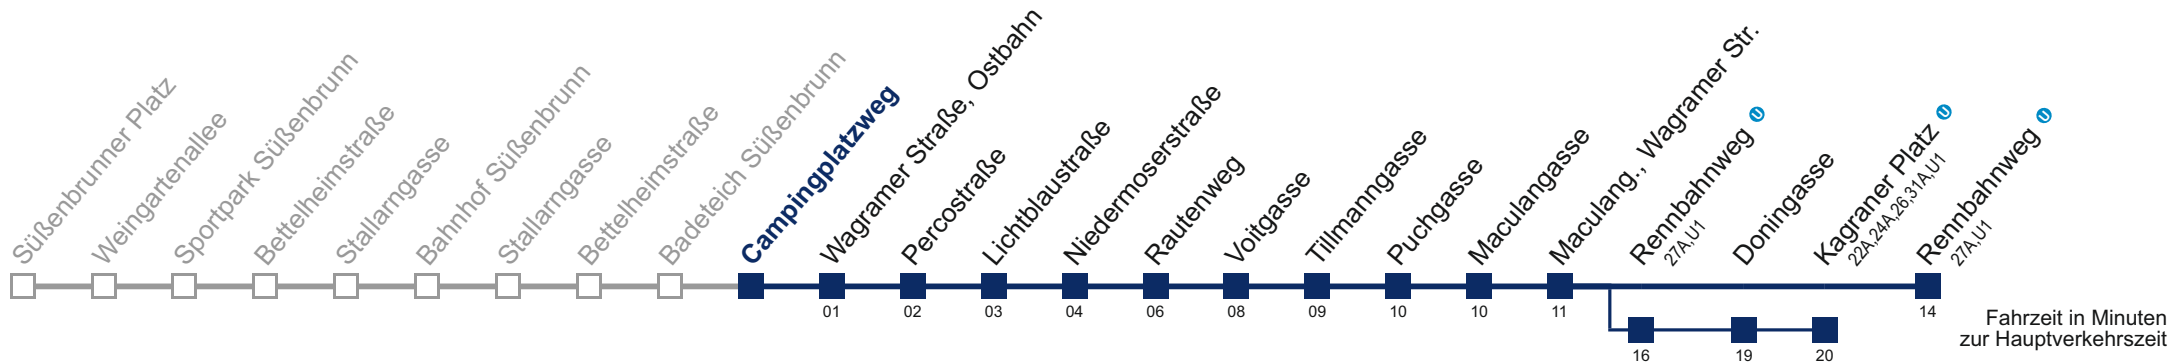

25A Rennbahnweg

Montag-Freitag (Schule)

5	17 47
6	17 47
7	09 26 48
8	21 46
9	16 46
10	16 46
11	16 46
12	16 46
13	01 31
14	01 16 46
15	16 46
16	16 46
17	16 46
18	16 46
19	16 46
20	06
21	06
22	06
23	06
0	06 59

Montag-Freitag (Ferien)

5	17 47
6	17 47
7	18 48
8	16 46
9	16 46
10	16 46
11	16 46
12	16 46
13	01 31
14	01 16 46
15	16 46
16	16 46
17	16 46
18	16 46
19	16 46
20	06
21	06
22	06
23	06
0	06 59

Samstag

5	17
6	11
7	11
8	11
9	11
10	11
11	11
12	11
13	11
14	11
15	11
16	11
17	11
18	11
19	06
20	06
21	06
22	06
23	06
0	06 59

Sonn- und Feiertag

5	17
6	06
7	06
8	06
9	06
10	06
11	06
12	06
13	06
14	06
15	06
16	06
17	06
18	06
19	06
20	06
21	06
22	06
23	06
0	06 59

über Rennbahnweg
bis Kagraner Platz

Kaufen Sie Ihre Tickets bequem mit der WienMobil-App.
Buy your tickets easily via our WienMobil app.

Auskunft Servicetelefon 01/7909 100
Änderungen vorbehalten