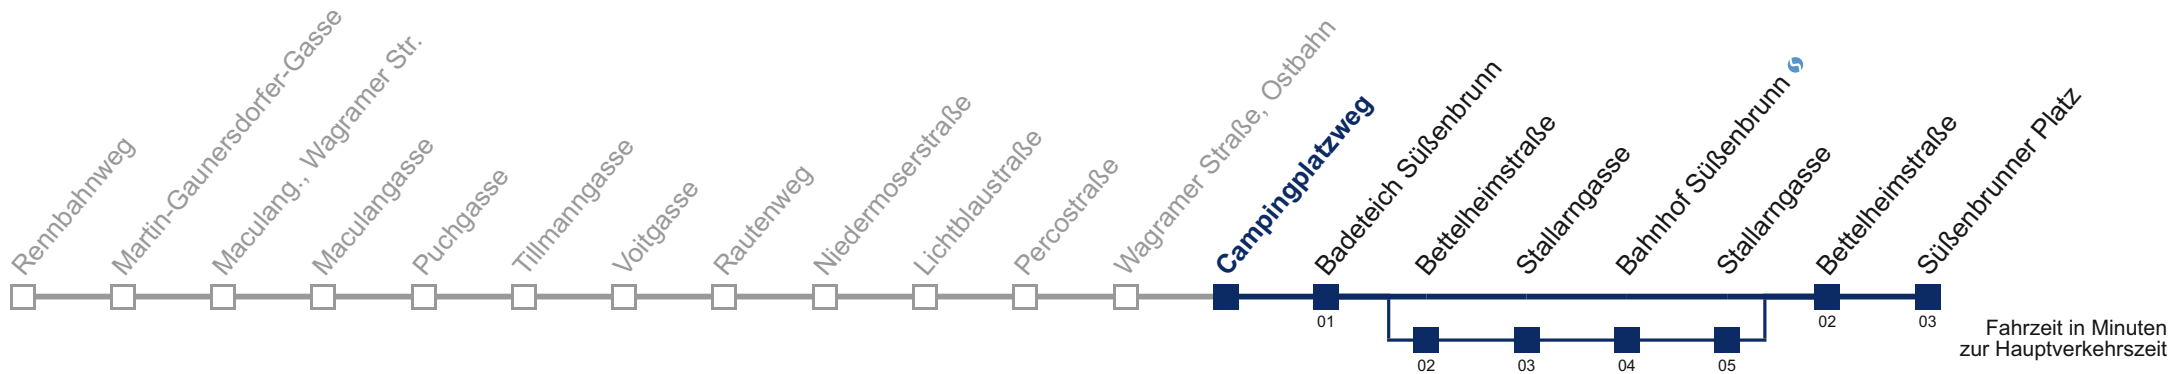

25A Süßenbrunner Platz

Montag-Freitag (Schule)

5	23 53
6	23 53
7	08 25
8	08 24 54
9	24 54
10	24 54
11	24 54
12	24 <u>42</u>
13	09 <u>42</u>
14	05 24 54
15	24 54
16	24 54
17	24 54
18	24 54
19	24
20	00
21	00
22	00
23	00
0	00 53

Montag-Freitag (Ferien)

5	23 53
6	23 53
7	25 55
8	24 54
9	24 54
10	24 54
11	24 54
12	24 <u>42</u>
13	09 <u>42</u>
14	05 24 54
15	24 54
16	24 54
17	24 54
18	24 54
19	24
20	00
21	00
22	00
23	00
0	00 53

Samstag

5	
6	00
7	00
8	00
9	00
10	00
11	00
12	00
13	00
14	00
15	00
16	00
17	00
18	00
19	00
20	00
21	00
22	00
23	00
0	00 53

Sonn- und Feiertag

5	
6	00
7	00
8	00
9	00
10	00
11	00
12	00
13	00
14	00
15	00
16	00
17	00
18	00
19	00
20	00
21	00
22	00
23	00
0	00 53

☐ über Bettelheimstraße und Stallangasse

Kaufen Sie Ihre Tickets bequem mit der WienMobil-App.
Buy your tickets easily via our WienMobil app.

Auskunft Servicetelefon 01/7909 100
Änderungen vorbehalten