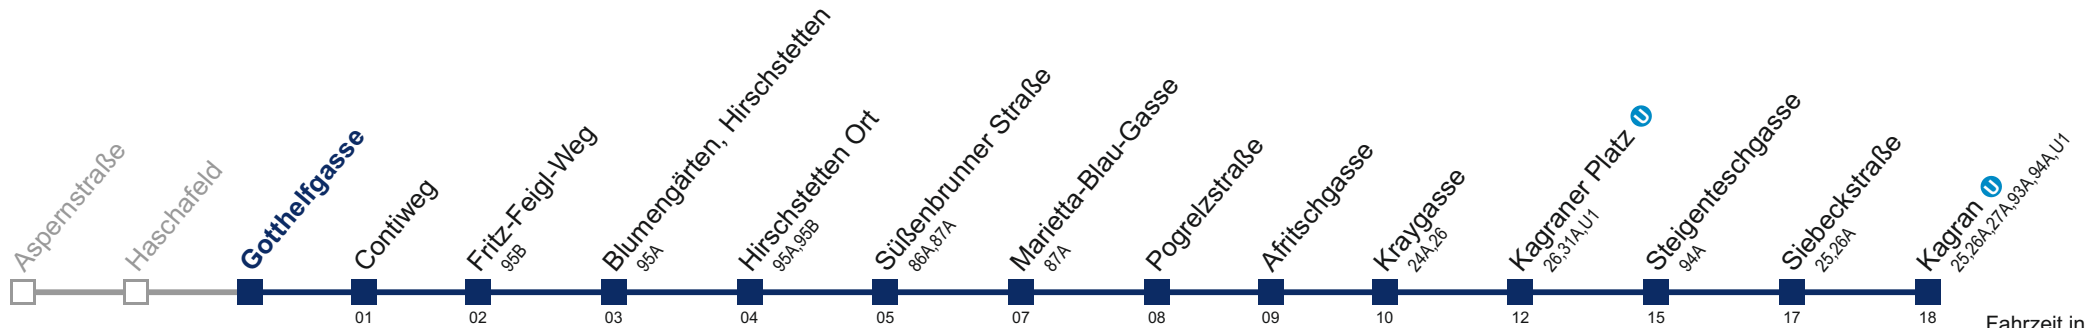

□ bis Kagraner Platz U

Kaufen Sie Ihre Tickets bequem mit der WienMobil-App.
Buy your tickets easily via our WienMobil app.

Auskunft Servicetelefon 01/7909 100
Änderungen vorbehalten

22A Kagran U

Fahrzeit in Minuten zur Hauptverkehrszeit