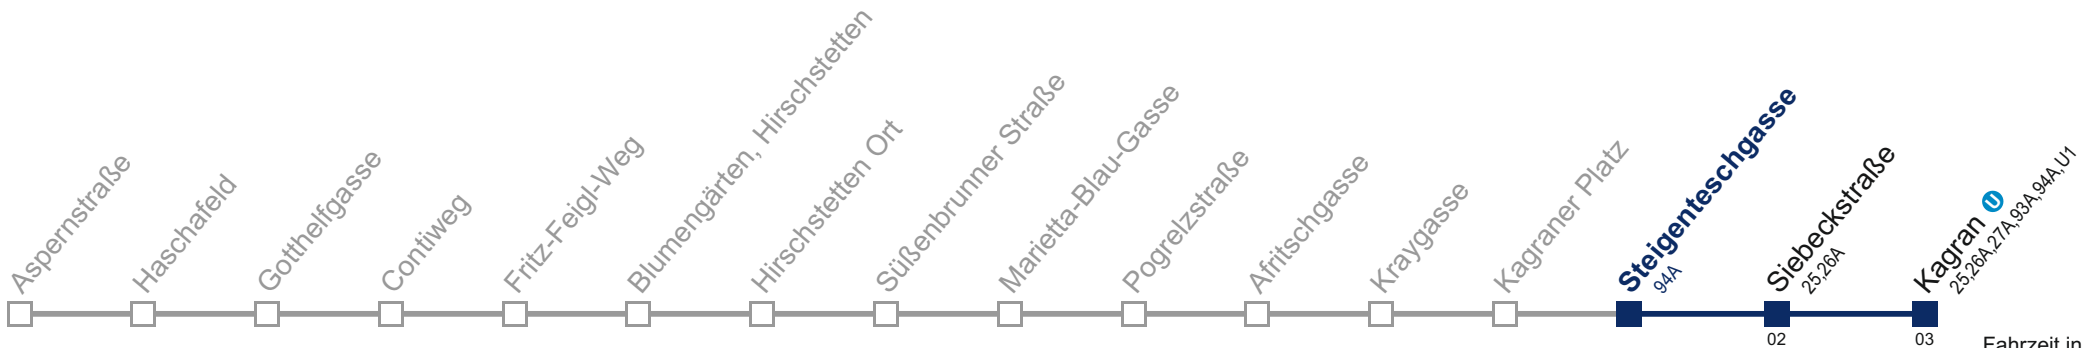

22A Kagran U

Fahrzeit in Minuten zur Hauptverkehrszeit

Montag-Freitag (Schule)

5	15 30 45
6	00 15 30 40 50
7	00 11 19 27 34 42 49 57
8	04 12 19 27 34 42 52
9	02 17 32 47
10	02 17 32 47
11	02 17 32 47
12	02 17 32 47
13	02 12 22 32 42 52
14	02 12 22 32 42 52
15	02 12 22 32 42 52
16	02 12 22 32 42 52
17	02 12 22 32 42 52
18	02 12 22 32 42 52
19	02 12 22 32 47
20	02 15 30 45
21	00 15 30 45
22	00 15 30 45
23	00 30
0	00 30

Montag-Freitag (Ferien)

5	15 30 45
6	00 15 30 40 50
7	00 12 22 32 42 52
8	02 12 22 32 42 52
9	02 17 32 47
10	02 17 32 47
11	02 17 32 47
12	02 17 32 47
13	02 17 32 47
14	02 17 32 47
15	02 17 32 47
16	02 17 32 47
17	02 17 32 47
18	02 17 32 47
19	02 17 32 47
20	02 15 30 45
21	00 15 30 45
22	00 15 30 45
23	00 30
0	00 30

Samstag

5	30
6	00 30
7	00 20 40
8	00 20 40
9	00 22 42
10	02 17 32 47
11	02 17 32 47
12	02 17 32 47
13	02 17 32 47
14	02 17 32 47
15	02 17 32 47
16	02 17 32 47
17	02 17 32 47
18	02 17 32 47
19	02 17 32 47
20	02 15 30 45
21	00 15 30 45
22	00 15 30 45
23	00 30
0	00 30

Sonn- und Feiertag

5	30
6	00 30
7	00 30
8	00 30
9	00 20 40
10	00 20 40
11	00 20 40
12	00 20 40
13	00 20 40
14	00 20 40
15	00 20 40
16	00 20 40
17	00 20 40
18	00 20 40
19	00 20 40
20	00 20 40
21	00 30
22	00 30
23	00 30
0	00 30

Kaufen Sie Ihre Tickets bequem mit der WienMobil-App.
Buy your tickets easily via our WienMobil app.

Auskunft Servicetelefon 01/7909 100
Änderungen vorbehalten