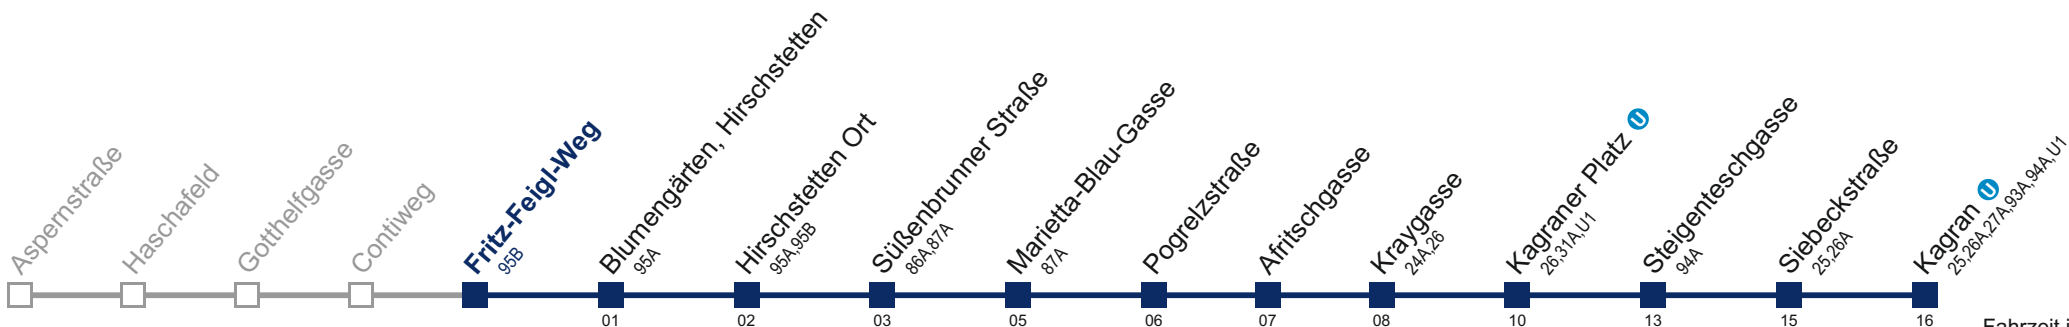

□ bis Kagraner Platz U

Kaufen Sie Ihre Tickets bequem mit der WienMobil-App.
Buy your tickets easily via our WienMobil app.

Auskunft Servicetelefon 01/7909 100
Änderungen vorbehalten

22A Kagran U

Fahrzeit in Minuten zur Hauptverkehrszeit