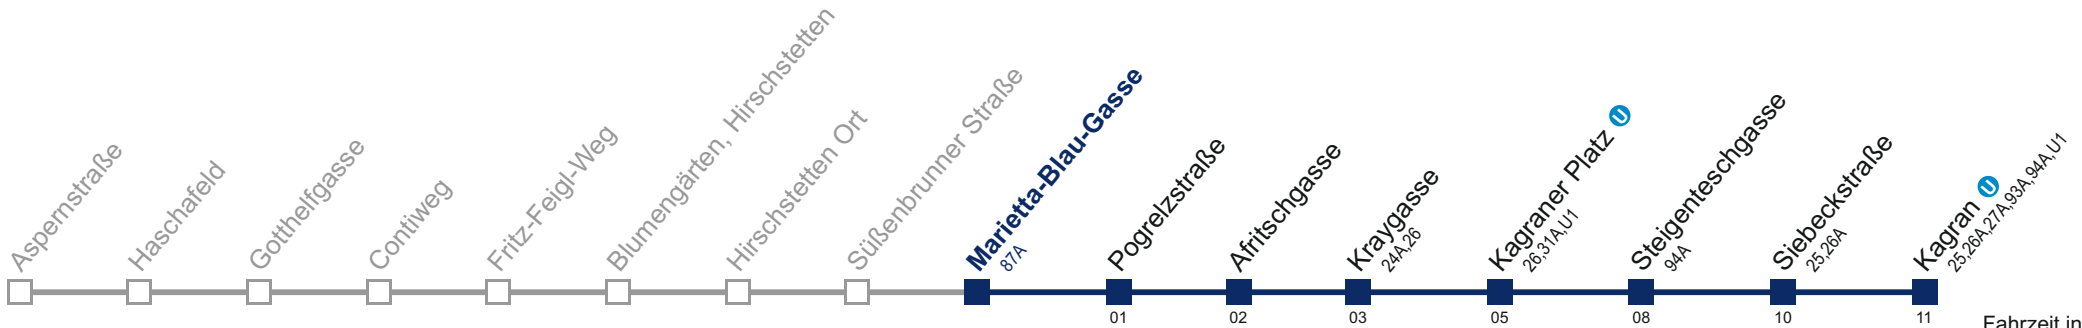

□ bis Kagraner Platz U

Kaufen Sie Ihre Tickets bequem mit der WienMobil-App.
Buy your tickets easily via our WienMobil app.

Auskunft Servicetelefon 01/7909 100
Änderungen vorbehalten

22A Kagran U

Fahrzeit in Minuten zur Hauptverkehrszeit