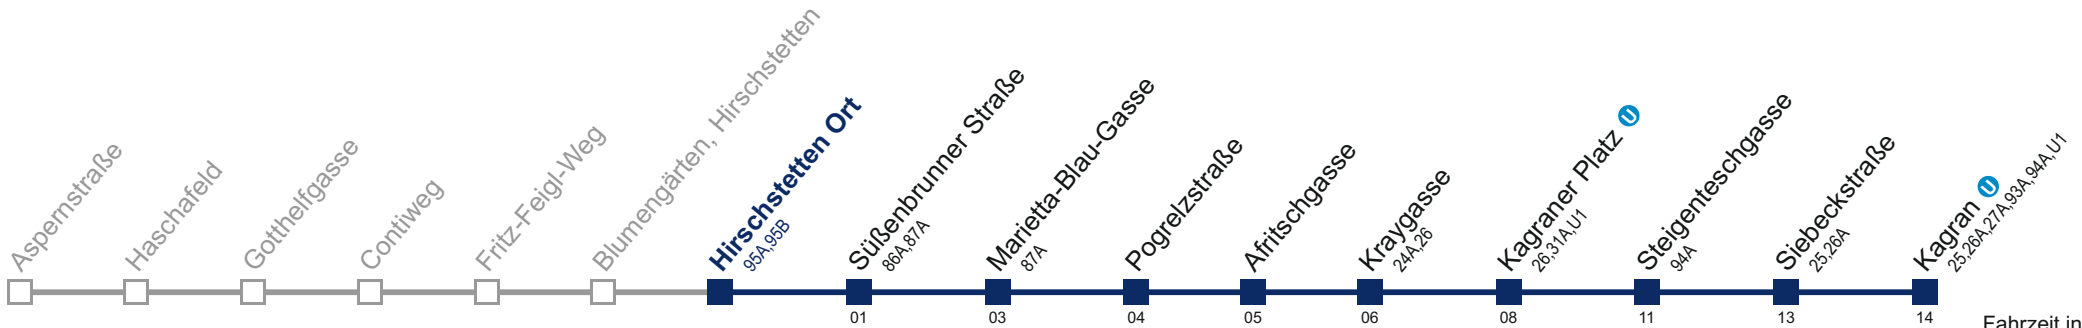

□ bis Kagraner Platz U

Kaufen Sie Ihre Tickets bequem mit der WienMobil-App.
Buy your tickets easily via our WienMobil app.

22A Kagran U

Fahrzeit in Minuten zur Hauptverkehrszeit

Montag-Freitag (Schule)

5	04 20 35 50
6	05 20 30 40 50 59
7	07 14 22 29 37 44 52 59
8	07 14 22 30 40 50
9	05 20 35 50
10	05 20 35 50
11	05 20 35 50
12	05 20 35 50
13	00 10 20 30 40 50
14	00 10 20 30 40 50
15	00 10 20 30 40 50
16	00 10 20 30 40 50
17	00 10 20 30 40 50
18	00 10 20 30 40 50
19	00 10 20 35 50
20	05 20 35 50
21	05 20 35 50
22	05 20 35 50
23	20 50
0	20 55