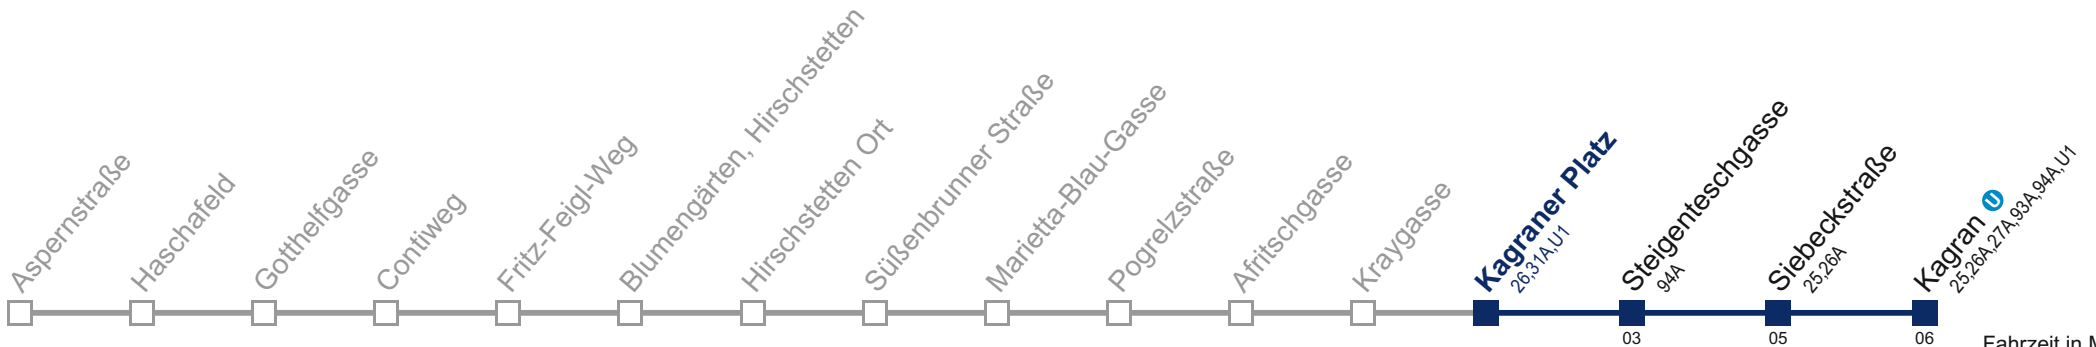

□ bis Kagranner Platz U

Kaufen Sie Ihre Tickets bequem mit der WienMobil-App.
Buy your tickets easily via our WienMobil app.

22A Kagran U

Fahrzeit in Minuten zur Hauptverkehrszeit

Montag-Freitag (Schule)

5	12 28 43 58
6	13 28 38 48 58
7	08 17 24 32 39 47 54
8	02 09 17 24 32 40 50
9	00 15 30 45
10	00 15 30 45
11	00 15 30 45
12	00 15 30 45
13	00 10 20 30 40 50
14	00 10 20 30 40 50
15	00 10 20 30 40 50
16	00 10 20 30 40 50
17	00 10 20 30 40 50
18	00 10 20 30 40 50
19	00 10 20 30 45
20	00 13 28 43 58
21	13 28 43 58
22	13 28 43 58
23	28 58
0	28